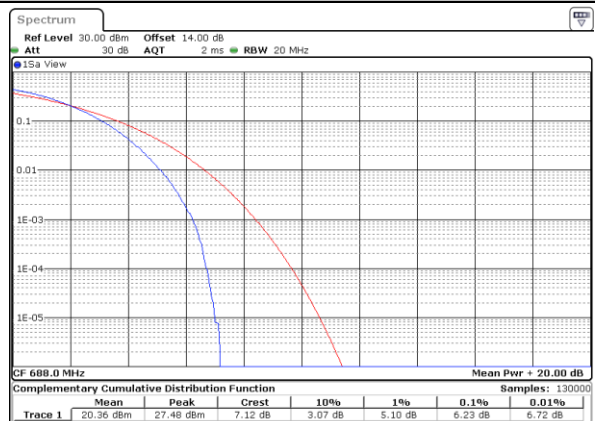

Date: 28.MAR.2022 17:39:34

Middle Channel / Full RB

Date: 28.MAR.2022 17:39:59

Highest Channel / 1RB

Date: 28.MAR.2022 17:40:25

Highest Channel / Full RB

Date: 28.MAR.2022 17:40:50

**26dB Bandwidth**

Mode	LTE Band 71 : 26dB BW(MHz)											
BW	1.4MHz		3MHz		5MHz		10MHz		15MHz		20MHz	
Mod.	QPSK	16QAM	QPSK	16QAM	QPSK	16QAM	QPSK	16QAM	QPSK	16QAM	QPSK	16QAM
Lowest CH	-	-	-	-	4.95	5.09	10.17	10.03	14.54	14.69	18.94	18.78
Middle CH	-	-	-	-	5.07	4.90	9.89	9.79	14.51	14.39	19.34	18.74
Highest CH	-	-	-	-	5.07	4.97	9.69	9.71	14.54	14.33	19.22	19.26
Mode	LTE Band 71 : 26dB BW(MHz)											
BW	1.4MHz		3MHz		5MHz		10MHz		15MHz		20MHz	
Mod.	64QAM		64QAM		64QAM		64QAM		64QAM		64QAM	
Lowest CH	-	-	-	-	4.94	-	9.83	-	14.57	-	19.30	-
Middle CH	-	-	-	-	5.00	-	10.05	-	14.51	-	19.22	-
Highest CH	-	-	-	-	4.99	-	9.77	-	14.18	-	19.46	-