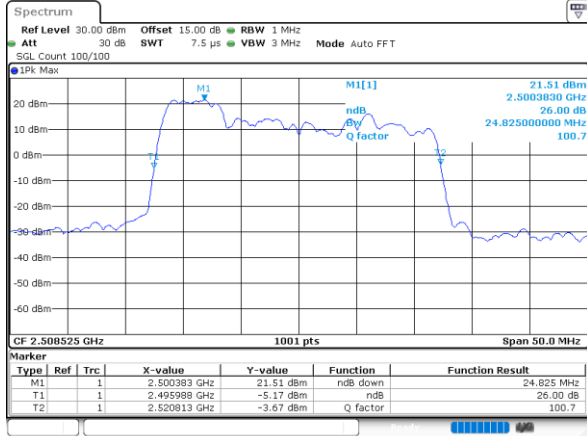

26dB Bandwidth

Mode	LTE Band 41C : 26dB BW(MHz)				
QPSK					
BW	5MHz+20MHz	10MHz+15MHz	10MHz+20MHz	15MHz+10MHz	15MHz+15MHz
Lowest CH	24.83	25.18	29.85	25.18	30.63
Middle CH	24.78	25.23	29.91	25.13	30.51
Highest CH	24.88	25.03	29.97	25.23	30.57
BW	15MHz+20MHz	20MHz+5MHz	20MHz+10MHz	20MHz+15MHz	20MHz+20MHz
Lowest CH	34.97	24.83	29.97	34.97	39.80
Middle CH	34.76	24.98	30.09	34.90	39.80
Highest CH	34.83	24.98	30.03	35.11	39.80

Mode	LTE Band 41C : 26dB BW(MHz)				
16QAM					
BW	5MHz+20MHz	10MHz+15MHz	10MHz+20MHz	15MHz+10MHz	15MHz+15MHz
Lowest CH	24.68	25.03	29.91	25.28	30.51
Middle CH	24.73	25.23	29.73	25.52	30.93
Highest CH	24.68	25.13	30.09	25.13	30.51
BW	15MHz+20MHz	20MHz+5MHz	20MHz+10MHz	20MHz+15MHz	20MHz+20MHz
Lowest CH	34.69	24.88	30.09	34.97	39.88
Middle CH	34.97	25.03	30.09	34.97	39.88
Highest CH	34.83	24.93	29.97	34.90	39.80

Mode	LTE Band 41C : 26dB BW(MHz)				
64QAM					
BW	5MHz+20MHz	10MHz+15MHz	10MHz+20MHz	15MHz+10MHz	15MHz+15MHz
Lowest CH	24.83	25.13	29.85	25.13	30.69
Middle CH	24.73	25.08	29.73	25.28	30.75
Highest CH	24.73	25.08	29.85	25.18	30.63
BW	15MHz+20MHz	20MHz+5MHz	20MHz+10MHz	20MHz+15MHz	20MHz+20MHz
Lowest CH	34.90	25.08	30.03	35.04	39.80
Middle CH	35.18	24.93	29.85	34.83	39.80
Highest CH	34.90	24.93	30.03	34.90	39.64

LTE Band 41C

QPSK

Lowest Channel / 5MHz+20MHz

Date: 4.APR.2022 17:00:17

Lowest Channel / 10MHz+15MHz

Date: 4.APR.2022 18:43:01

Middle Channel / 5MHz+20MHz

Date: 4.APR.2022 17:03:50