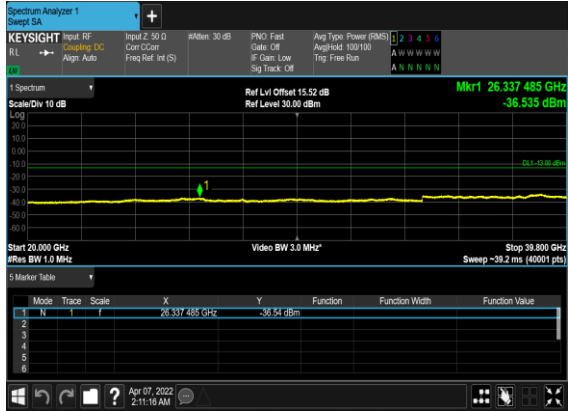

N77(10M)_DFT-s-OFDM_QPSK_Edge_1RB_Left_High_CH

N77(50M)_DFT-s-OFDM_BPSK_Edge_1RB_Left_Low_CH

N77(50M)_DFT-s-OFDM_BPSK_Edge_1RB_Left_Low_CH

N77(50M)_DFT-s-OFDM_QPSK_Edge_1RB_Left_Low_CH

N77(50M)_DFT-s-OFDM_QPSK_Edge_1RB_Left_Low_CH