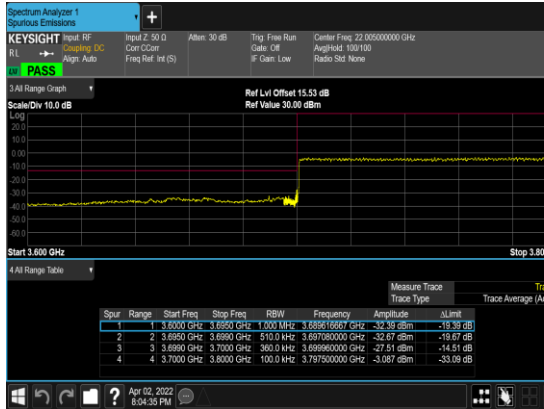

N77(100M)_DFT-s-OFDM_BPSK_Edge_1RB_Left_Low_CH_CHP_PA

N77(100M)_DFT-s-
OFDM_QPSK_Edge_1RB_Left_Low_CH

N77(100M)_DFT-s-
OFDM_QPSK_Edge_1RB_Left_Low_CH_CHP_PA

N77(100M)_DFT-s-
OFDM_BPSK_Outer_Full_Low_CH

N77(100M)_DFT-s-
OFDM_QPSK_Outer_Full_Low_CH