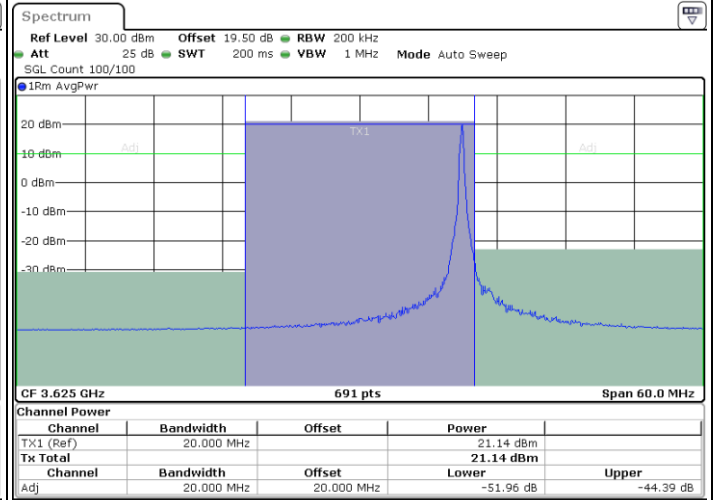

Date: 30 JUN.2022 21:36:44

LTE Band 48 / 20MHz

64QAM

Middle Channel / 1RB0

Middle Channel / 1RBmax

Date: 30.JUN.2022 21:46:08

Date: 30.JUN.2022 21:52:10

Middle Channel / Full RB

Highest Channel / Full RB

N/A

Date: 30 JUN.2022 21:40:46

26dB Bandwidth

Mode	LTE Band 48 : 26dB BW(MHz)											
BW	1.4MHz		3MHz		5MHz		10MHz		15MHz		20MHz	
Mod.	QPSK	16QAM	QPSK	16QAM	QPSK	16QAM	QPSK	16QAM	QPSK	16QAM	QPSK	16QAM
Lowest CH	-	-	-	-	4.96	5.14	9.75	9.99	14.39	14.27	18.70	19.66
Middle CH	-	-	-	-	5.03	4.99	9.77	9.83	14.51	14.75	18.98	19.02
Highest CH	-	-	-	-	5.07	5.04	9.69	9.79	14.69	14.18	19.06	18.94
Mode	LTE Band 48 : 26dB BW(MHz)											
BW	1.4MHz		3MHz		5MHz		10MHz		15MHz		20MHz	
Mod.	64QAM		64QAM		64QAM		64QAM		64QAM		64QAM	
Lowest CH	-	-	-	-	4.95	-	9.77	-	14.51	-	18.82	-
Middle CH	-	-	-	-	5.39	-	9.73	-	14.33	-	18.82	-
Highest CH	-	-	-	-	4.96	-	9.79	-	14.30	-	18.74	-