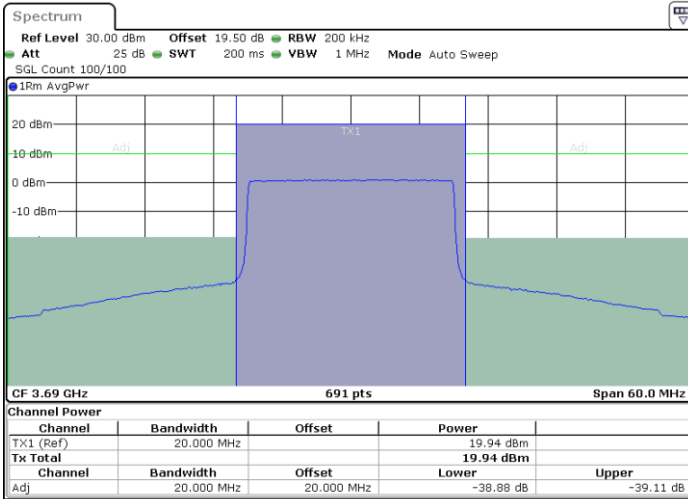

N/A

Date: 30.JUN.2022 21:40:06

LTE Band 48 / 20MHz

64QAM

Highest Channel / 1RB0

Highest Channel / 1RBmax

Date: 30 JUN.2022 21:46:47

Date: 30 JUN.2022 21:52:53

Highest Channel / Full RB

N/A

Date: 30 JUN.2022 21:40:46

26dB Bandwidth

Mode	LTE Band 48 : 26dB BW(MHz)											
BW	1.4MHz		3MHz		5MHz		10MHz		15MHz		20MHz	
Mod.	QPSK	16QAM	QPSK	16QAM	QPSK	16QAM	QPSK	16QAM	QPSK	16QAM	QPSK	16QAM
Lowest CH	-	-	-	-	4.96	5.14	9.75	9.99	14.39	14.27	18.70	19.66
Middle CH	-	-	-	-	5.03	4.99	9.77	9.83	14.51	14.75	18.98	19.02
Highest CH	-	-	-	-	5.07	5.04	9.69	9.79	14.69	14.18	19.06	18.94
Mode	LTE Band 48 : 26dB BW(MHz)											
BW	1.4MHz		3MHz		5MHz		10MHz		15MHz		20MHz	
Mod.	64QAM		64QAM		64QAM		64QAM		64QAM		64QAM	
Lowest CH	-	-	-	-	4.95	-	9.77	-	14.51	-	18.82	-
Middle CH	-	-	-	-	5.39	-	9.73	-	14.33	-	18.82	-
Highest CH	-	-	-	-	4.96	-	9.79	-	14.30	-	18.74	-