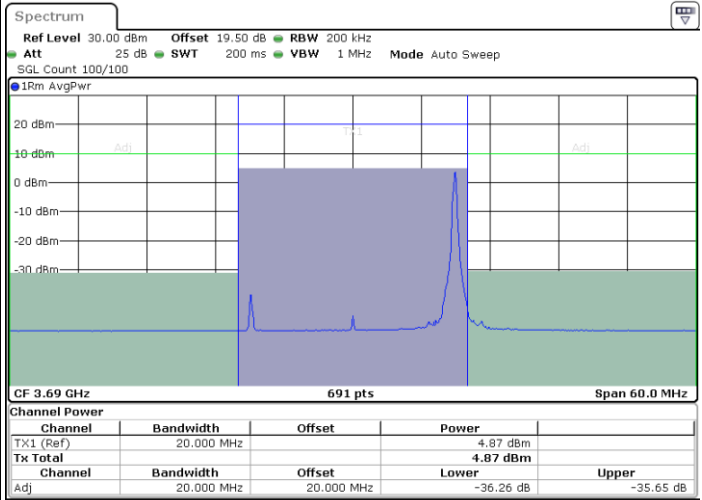

N/A

Date: 30.JUN.2022 21:40:06

LTE Band 48 / 20MHz

64QAM

Highest Channel / 1RB0

Highest Channel / 1RBmax

Date: 30 JUN.2022 21:46:47

Date: 30 JUN.2022 21:52:53

Highest Channel / Full RB

N/A

Date: 30 JUN.2022 21:40:46

26dB Bandwidth

Mode	LTE Band 48 : 26dB BW(MHz)											
BW	1.4MHz		3MHz		5MHz		10MHz		15MHz		20MHz	
Mod.	QPSK	16QAM	QPSK	16QAM	QPSK	16QAM	QPSK	16QAM	QPSK	16QAM	QPSK	16QAM
Lowest CH	-	-	-	-	4.96	5.14	9.75	9.99	14.39	14.27	18.70	19.66
Middle CH	-	-	-	-	5.03	4.99	9.77	9.83	14.51	14.75	18.98	19.02
Highest CH	-	-	-	-	5.07	5.04	9.69	9.79	14.69	14.18	19.06	18.94
Mode	LTE Band 48 : 26dB BW(MHz)											
BW	1.4MHz		3MHz		5MHz		10MHz		15MHz		20MHz	
Mod.	64QAM		64QAM		64QAM		64QAM		64QAM		64QAM	
Lowest CH	-	-	-	-	4.95	-	9.77	-	14.51	-	18.82	-
Middle CH	-	-	-	-	5.39	-	9.73	-	14.33	-	18.82	-
Highest CH	-	-	-	-	4.96	-	9.79	-	14.30	-	18.74	-