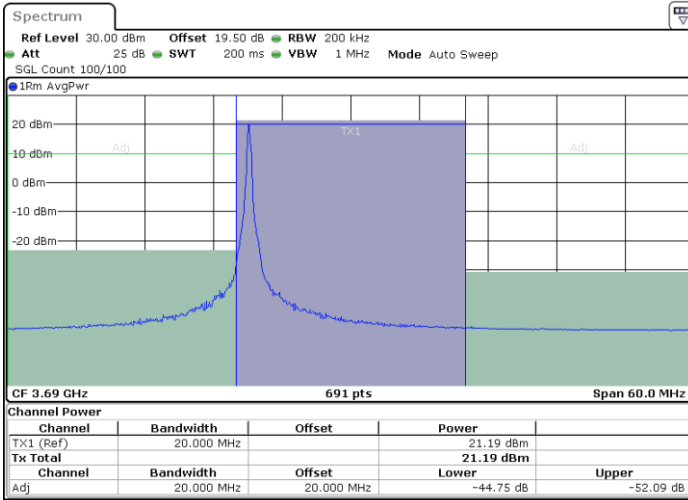

N/A

Date: 30.JUN.2022 21:40:06

LTE Band 48 / 20MHz

64QAM

Highest Channel / 1RB0

Highest Channel / 1RBmax

Date: 30 JUN.2022 21:46:47

Date: 30 JUN.2022 21:52:53

Highest Channel / Full RB

N/A

Date: 30 JUN.2022 21:40:46

26dB Bandwidth

Mode	LTE Band 48 : 26dB BW(MHz)											
BW	1.4MHz		3MHz		5MHz		10MHz		15MHz		20MHz	
Mod.	QPSK	16QAM	QPSK	16QAM	QPSK	16QAM	QPSK	16QAM	QPSK	16QAM	QPSK	16QAM
Lowest CH	-	-	-	-	4.96	5.14	9.75	9.99	14.39	14.27	18.70	19.66
Middle CH	-	-	-	-	5.03	4.99	9.77	9.83	14.51	14.75	18.98	19.02
Highest CH	-	-	-	-	5.07	5.04	9.69	9.79	14.69	14.18	19.06	18.94
Mode	LTE Band 48 : 26dB BW(MHz)											
BW	1.4MHz		3MHz		5MHz		10MHz		15MHz		20MHz	
Mod.	64QAM		64QAM		64QAM		64QAM		64QAM		64QAM	
Lowest CH	-	-	-	-	4.95	-	9.77	-	14.51	-	18.82	-
Middle CH	-	-	-	-	5.39	-	9.73	-	14.33	-	18.82	-
Highest CH	-	-	-	-	4.96	-	9.79	-	14.30	-	18.74	-