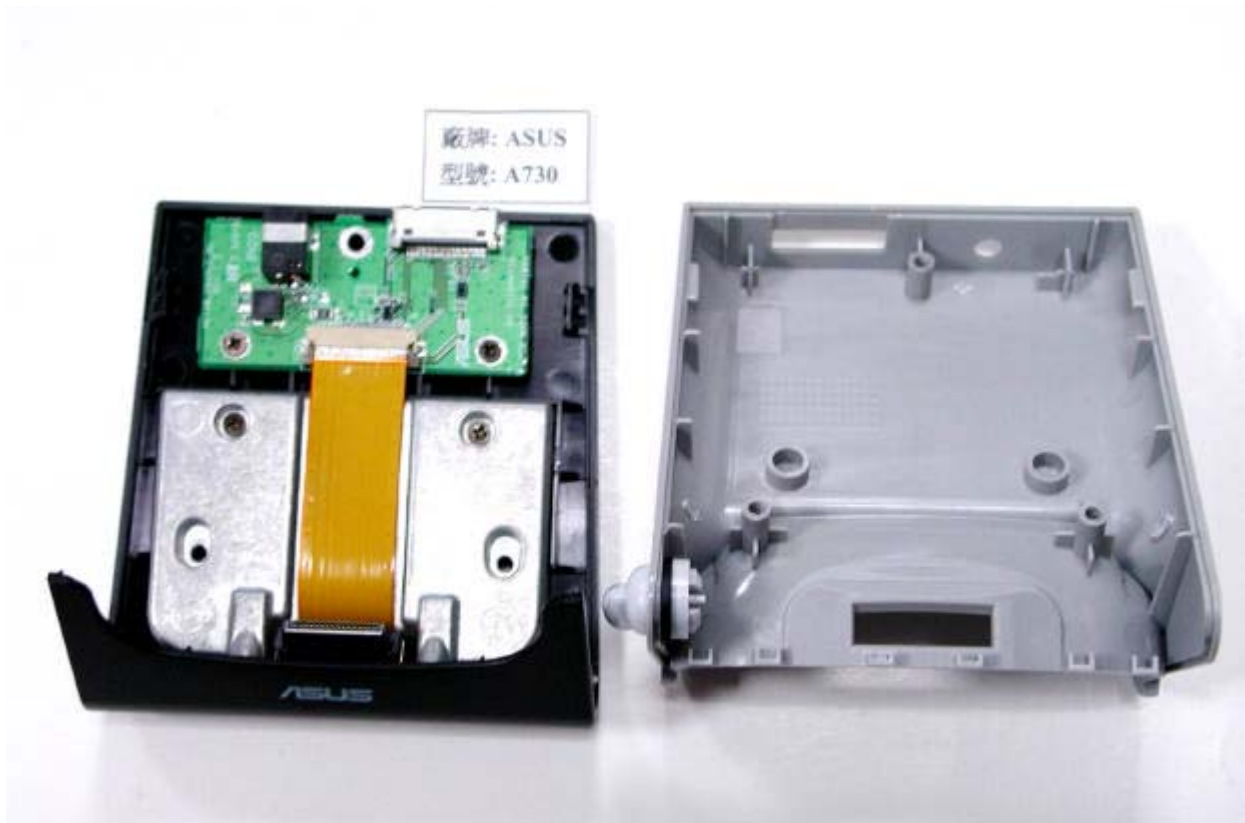

Bluetooth Module

WLAN Module

廠牌: ASUS
型號: A730

廠牌: ASUS
型號: A730