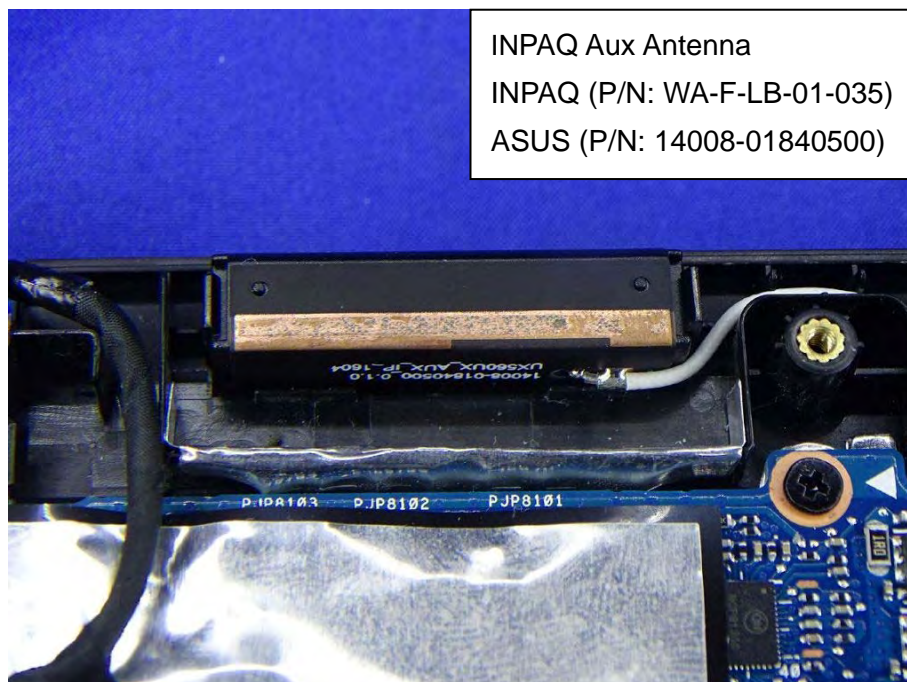

INPAQ Main Antenna  
INPAQ (P/N: WA-F-LB-02-079)  
ASUS (P/N: 14008-01840400)

INPAQ Aux Antenna  
INPAQ (P/N: WA-F-LB-01-035)  
ASUS (P/N: 14008-01840500)