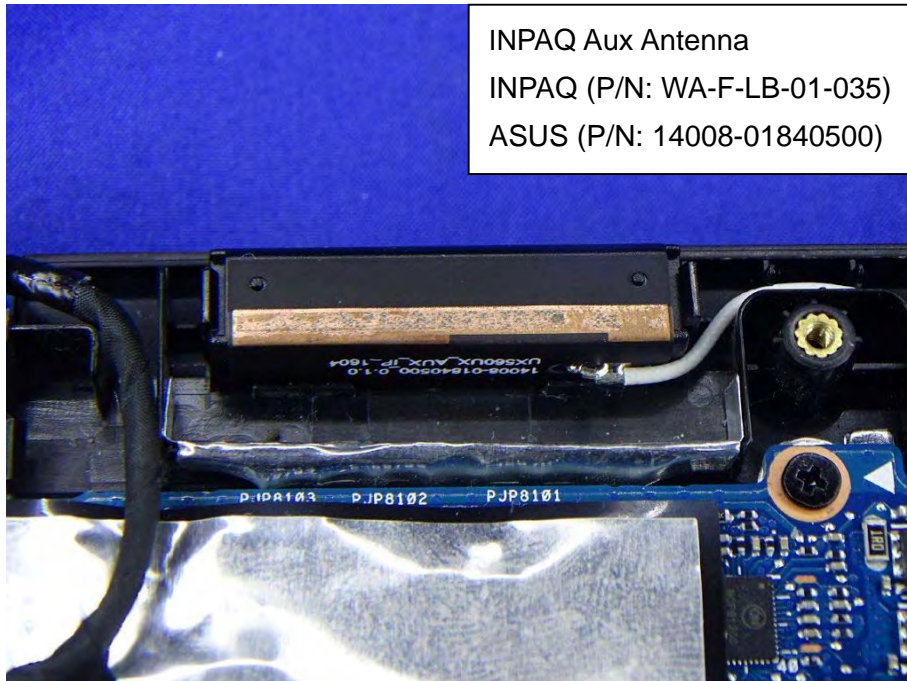

INPAQ Main Antenna  
INPAQ (P/N: WA-F-LB-02-079)  
ASUS (P/N: 14008-01840400)

INPAQ Aux Antenna  
INPAQ (P/N: WA-F-LB-01-035)  
ASUS (P/N: 14008-01840500)