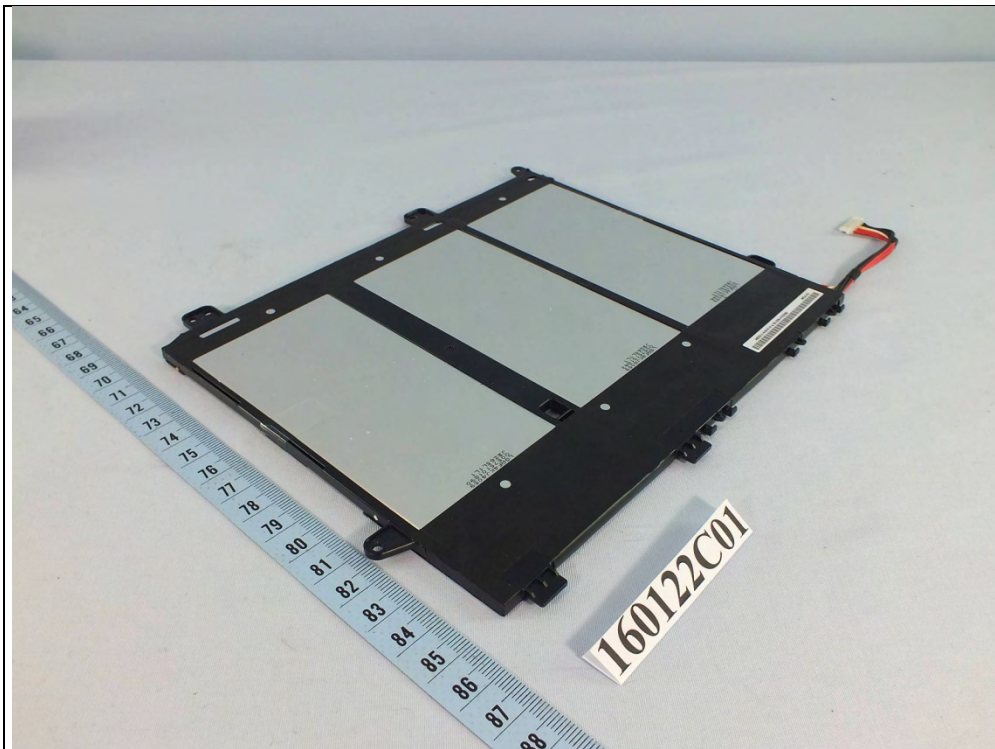

A D T

A D T

ASUS® Li-Polymer Battery Pack C31N1431
Rating: +11.4V 57Wh 二次鋰電池組

Questions ? Please visit www.asus.com

VORSICHT!
Explosionsgefahr bei unsachgemäßen Austausch der Batterie. Ersatz nur durch denselben oder einem vom Hersteller empfohlenen ähnlichen Typ. Entsorgung gebrauchter Batterien nach Angaben des Herstellers. (German)