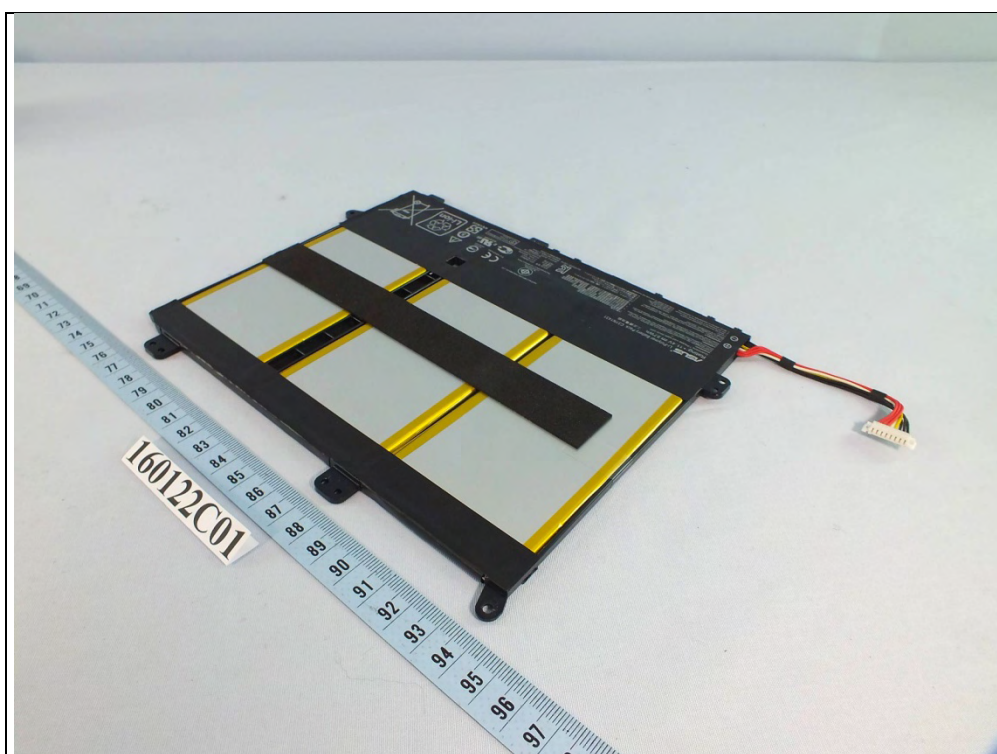

A D T

A D T

ASUS® Li-Polymer Battery Pack C31N1431
Rating: +11.4V 57Wh 二次鋰電池組

Questions ? Please visit www.asus.com

VORSICHT!
Explosionsgefahr bei unsachgemäßen Austausch der Batterie. Ersatz nur durch denselben oder einem vom Hersteller empfohlenen ähnlichen Typ. Entsorgung gebrauchter Batterien nach Angaben des Herstellers. (German)