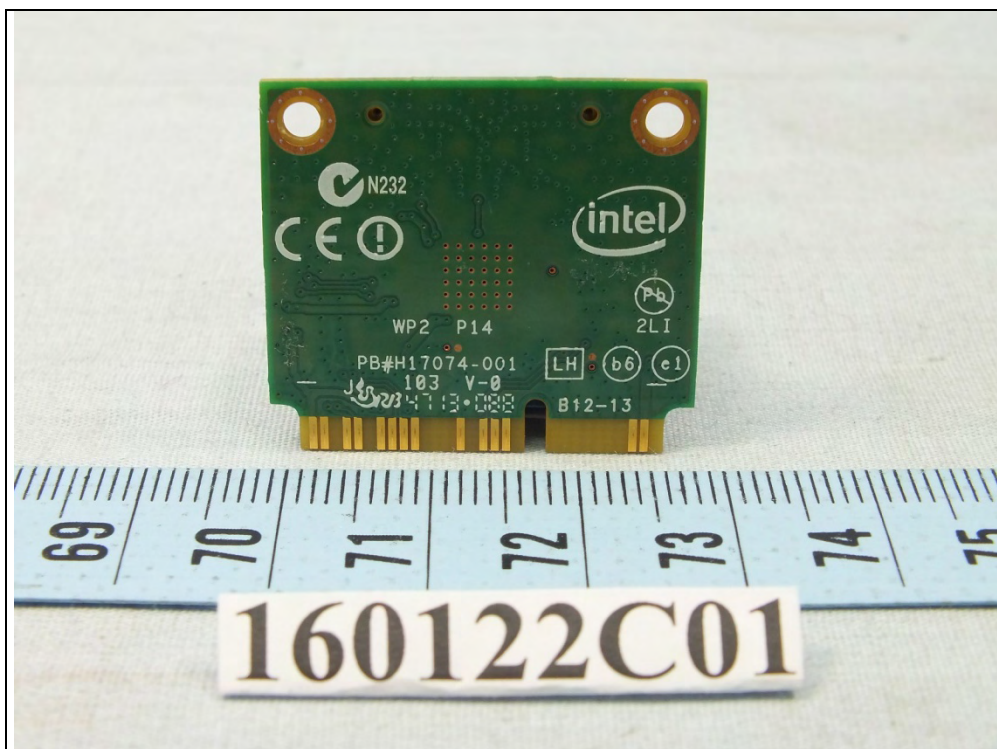

EUT Model: 7260HMW