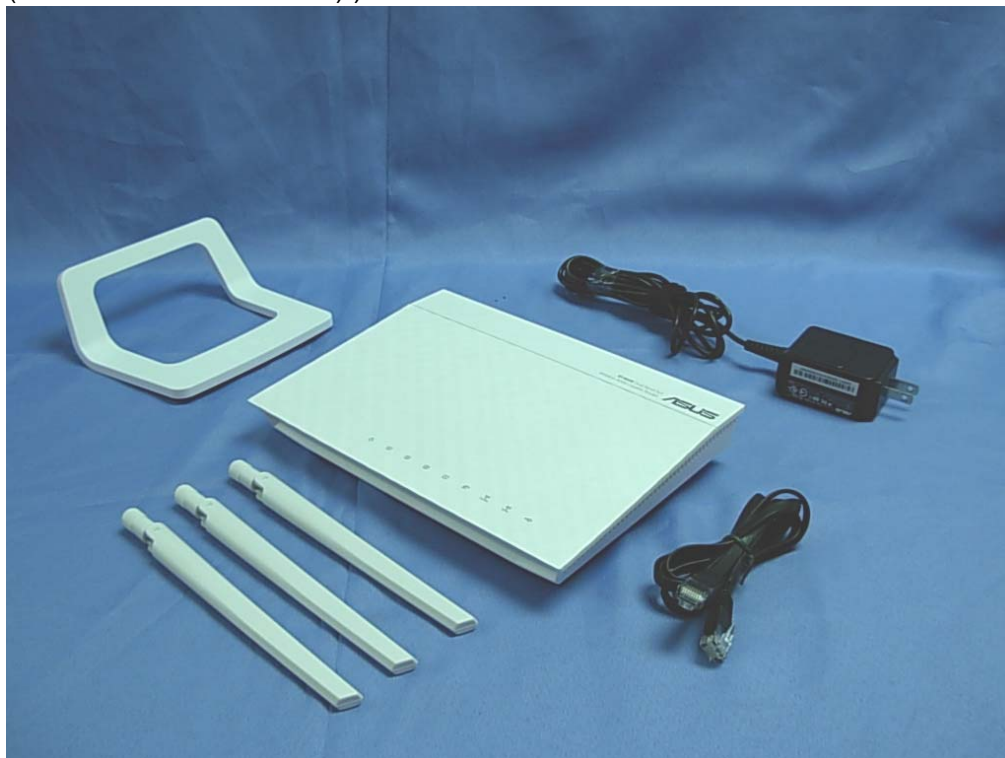

- 4) EUT Photo

- 5) EUT Photo (M/N: RT-N66U/RT-N66R)
(Power Adatper: ASUS, EXA1004UH)(Antenna: Walsin Technology;
RFDPA141000SBLB801)

- 6) EUT Photo

- 7) EUT Photo (M/N: RT-N66W)
(Power Adatper: ASUS, EXA1004UH)(Antenna: Walsin Technology
(RFDPA141000SBLB803))