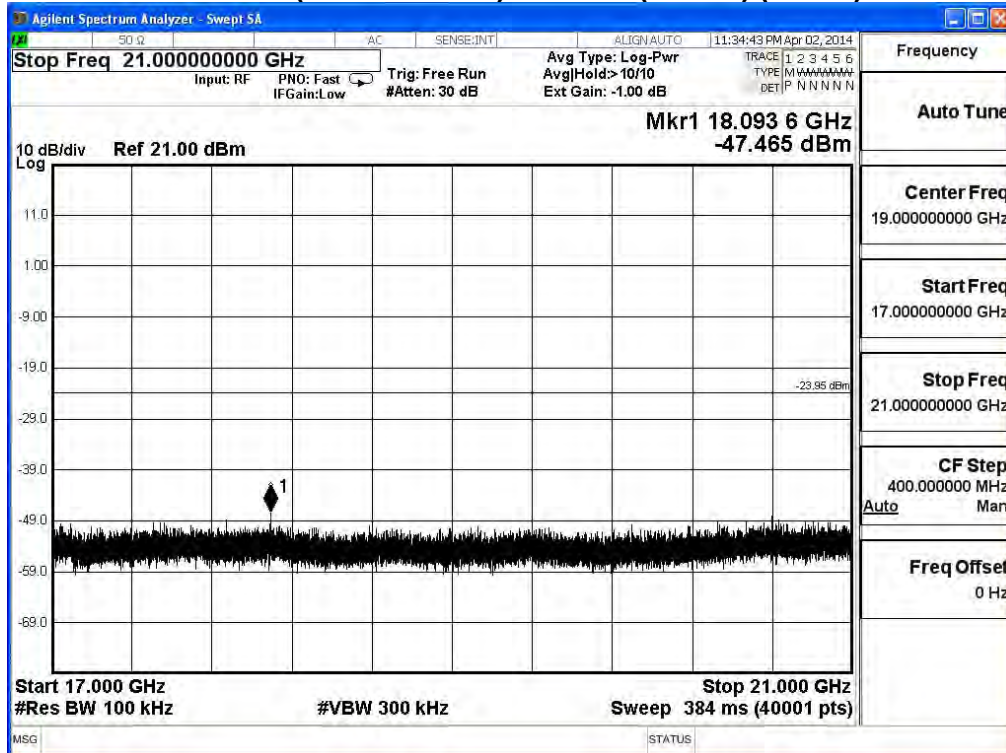

2462MHz (17GHz-21GHz) -802.11n (20MHz) (ANT 1)