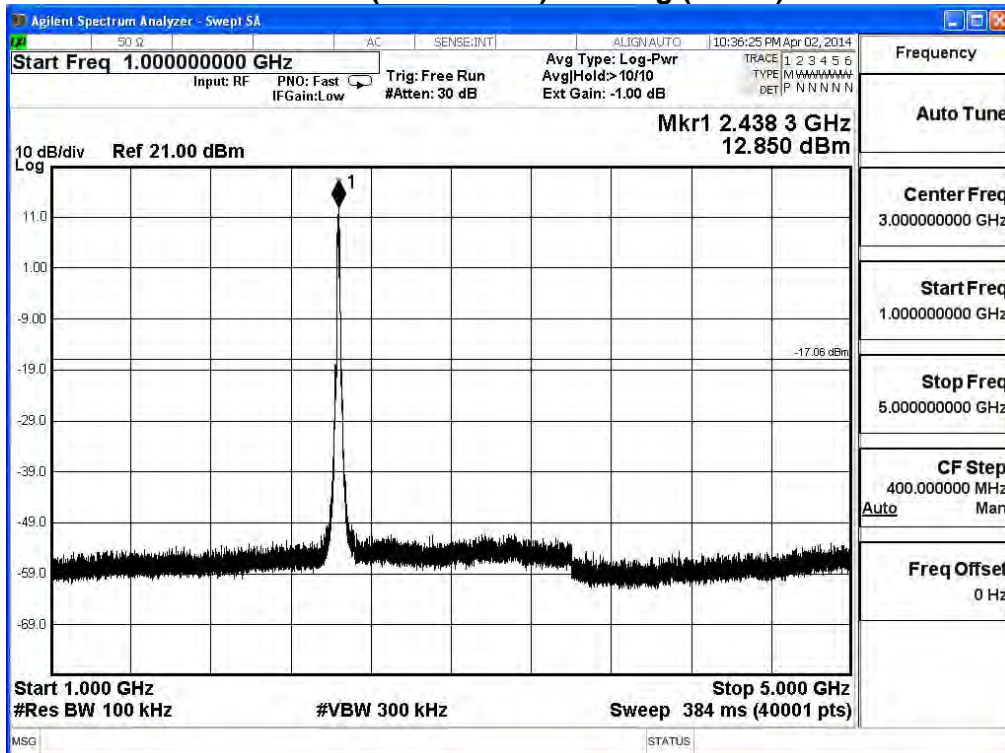

2437MHz (1GHz-5GHz) -802.11g (ANT 2)