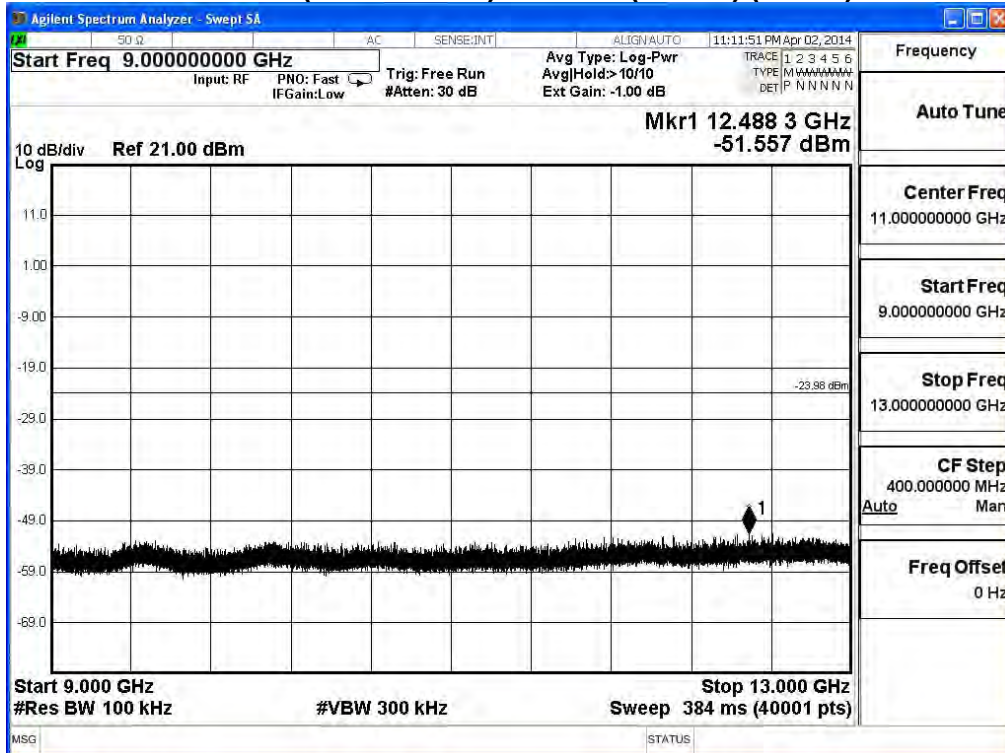

2462MHz (13GHz-17GHz) -802.11n (20MHz) (ANT 1)

2462MHz (17GHz-21GHz) -802.11n (20MHz) (ANT 1)

2462MHz (21GHz-25GHz) -802.11n (20MHz) (ANT 1)

2412MHz (30MHz-1GHz)- 802.11n (20MHz) (ANT 2)

2412MHz (1GHz-5GHz) -802.11n (20MHz) (ANT 2)

2412MHz (5GHz-9GHz) -802.11n (20MHz) (ANT 2)

2412MHz (9GHz-13GHz) -802.11n (20MHz) (ANT 2)

2412MHz (13GHz-17GHz) -802.11n (20MHz) (ANT 2)

2412MHz (17GHz-21GHz) -802.11n (20MHz) (ANT 2)

2412MHz (21GHz-25GHz) -802.11n (20MHz) (ANT 2)