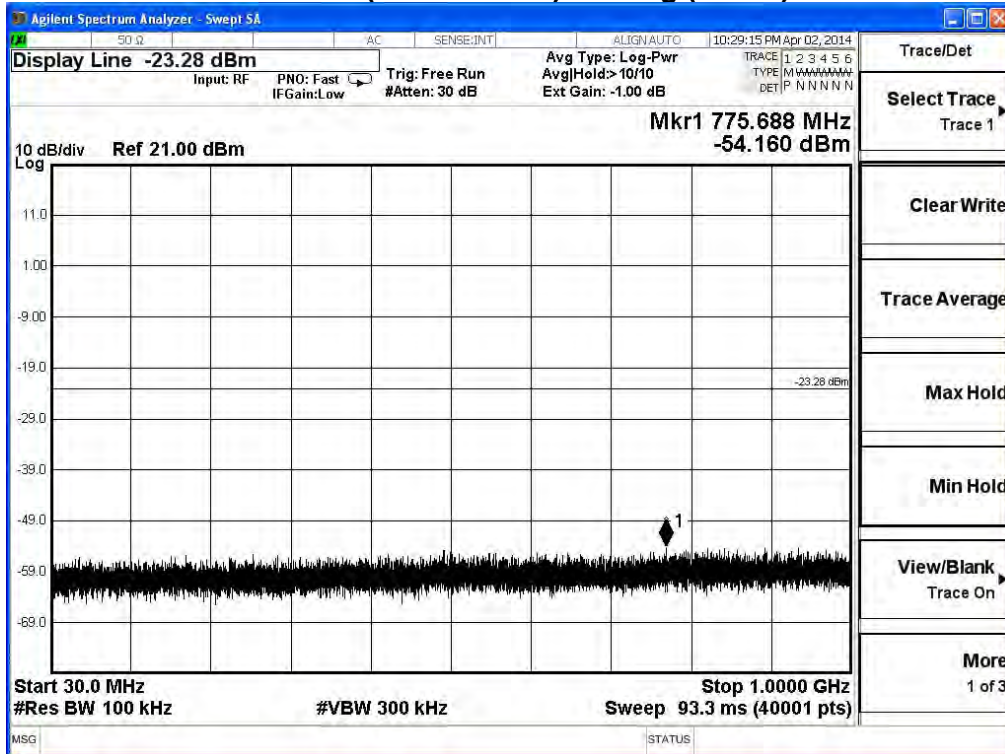

2412MHz (30MHz-1GHz)-802.11g (ANT 2)