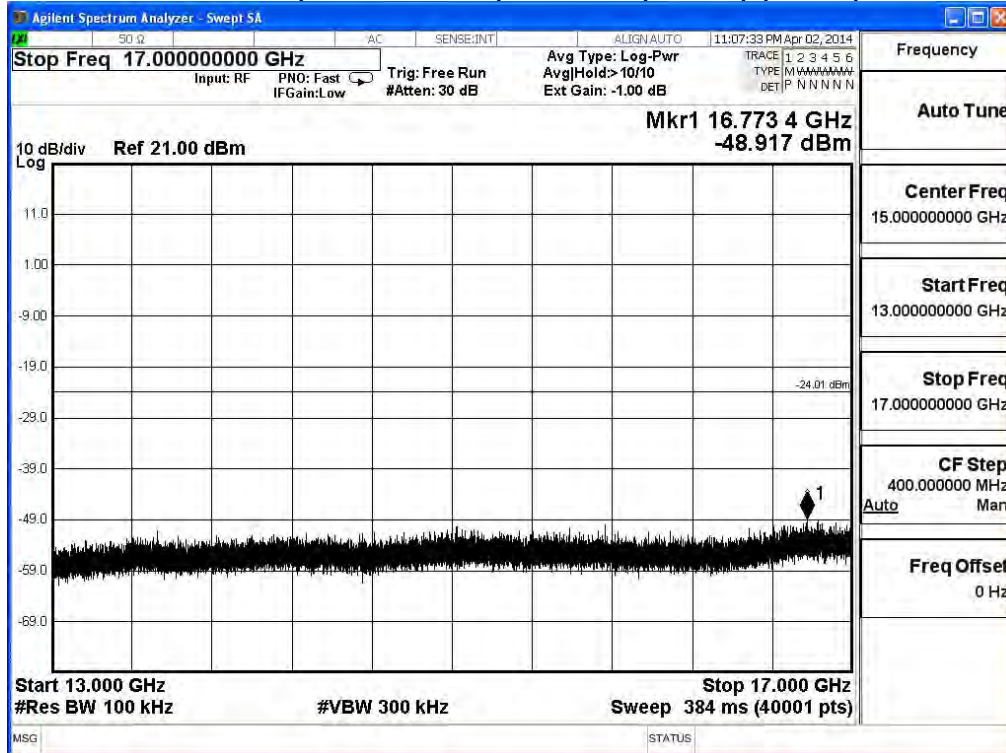

2412MHz (13GHz-17GHz) -802.11n (20MHz) (ANT 1)