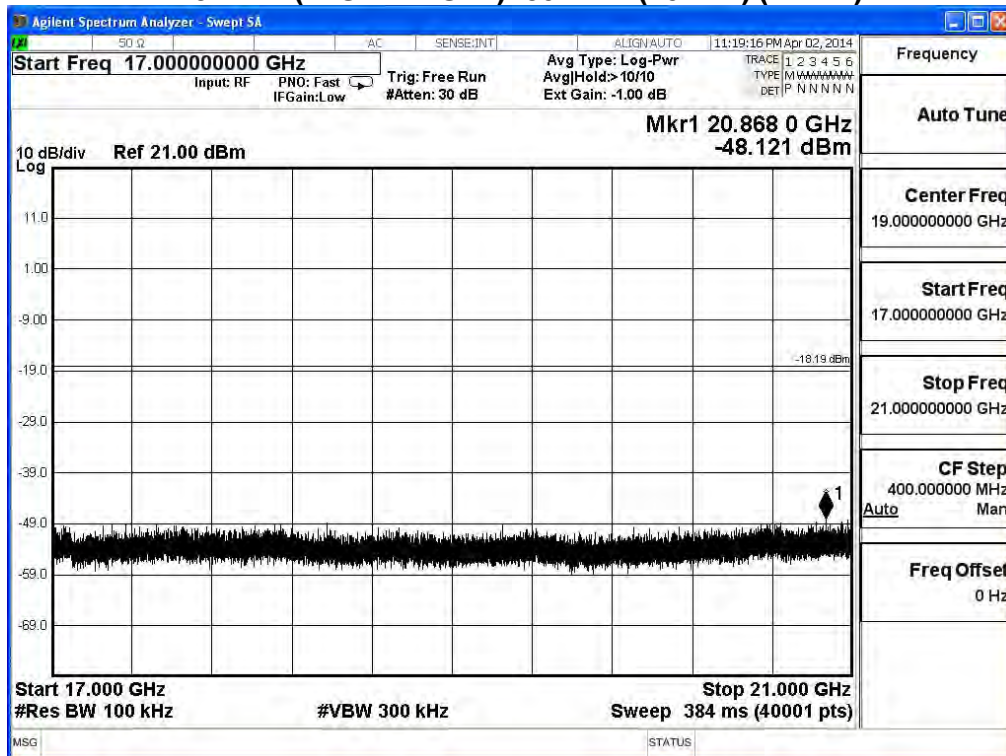

2437MHz (1GHz-5GHz) -802.11n (20MHz) (ANT 1)

2437MHz (5GHz-9GHz) -802.11n (20MHz) (ANT 1)

2437MHz (9GHz-13GHz) -802.11n (20MHz) (ANT 1)

2437MHz (13GHz-17GHz) -802.11n (20MHz) (ANT 1)

2437MHz (17GHz-21GHz) -802.11n (20MHz) (ANT 1)