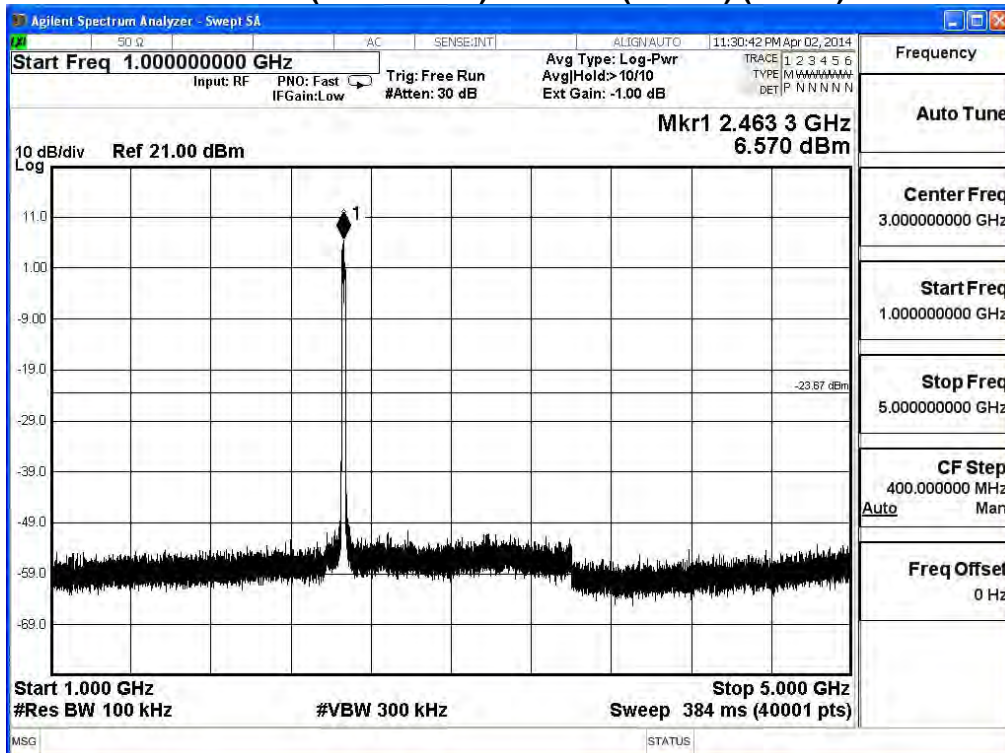

2462MHz (1GHz-5GHz) -802.11n (20MHz) (ANT 0)