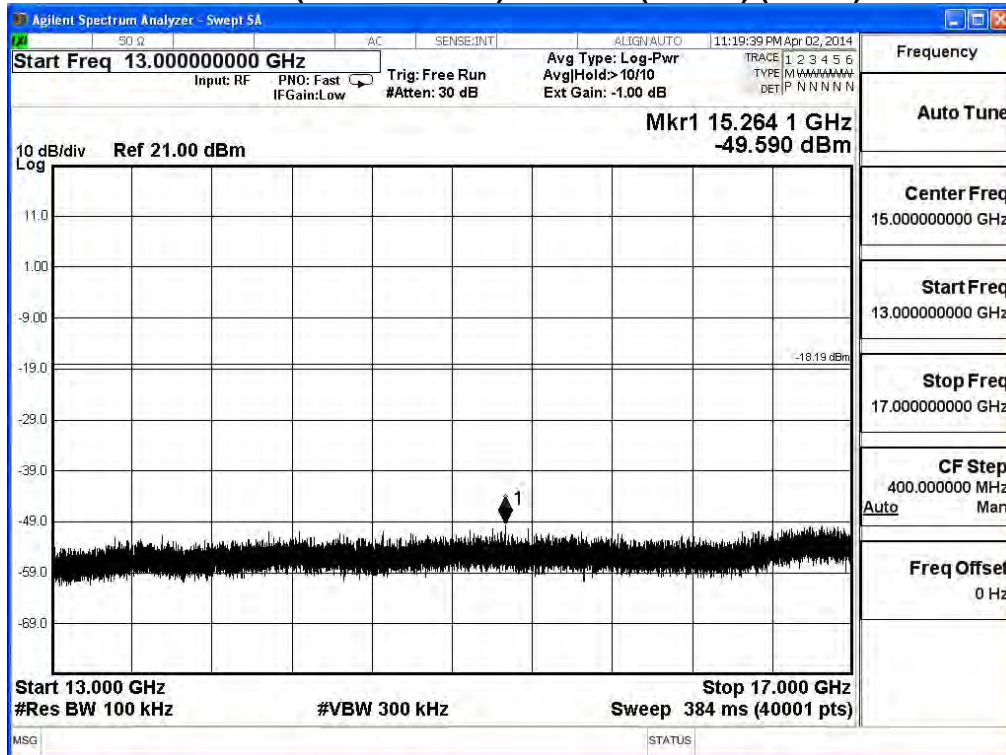

2437MHz (1GHz-5GHz) -802.11n (20MHz) (ANT 1)

2437MHz (5GHz-9GHz) -802.11n (20MHz) (ANT 1)

2437MHz (9GHz-13GHz) -802.11n (20MHz) (ANT 1)

2437MHz (13GHz-17GHz) -802.11n (20MHz) (ANT 1)

2437MHz (17GHz-21GHz) -802.11n (20MHz) (ANT 1)