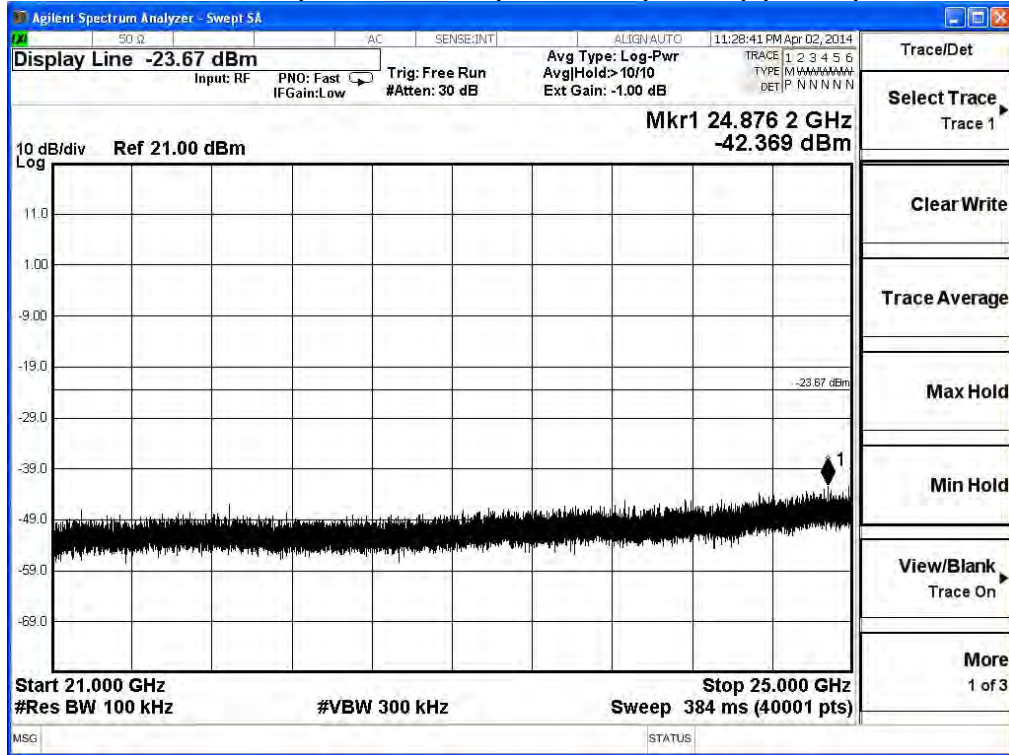

2462MHz (21GHz-25GHz) -802.11n (20MHz) (ANT 0)