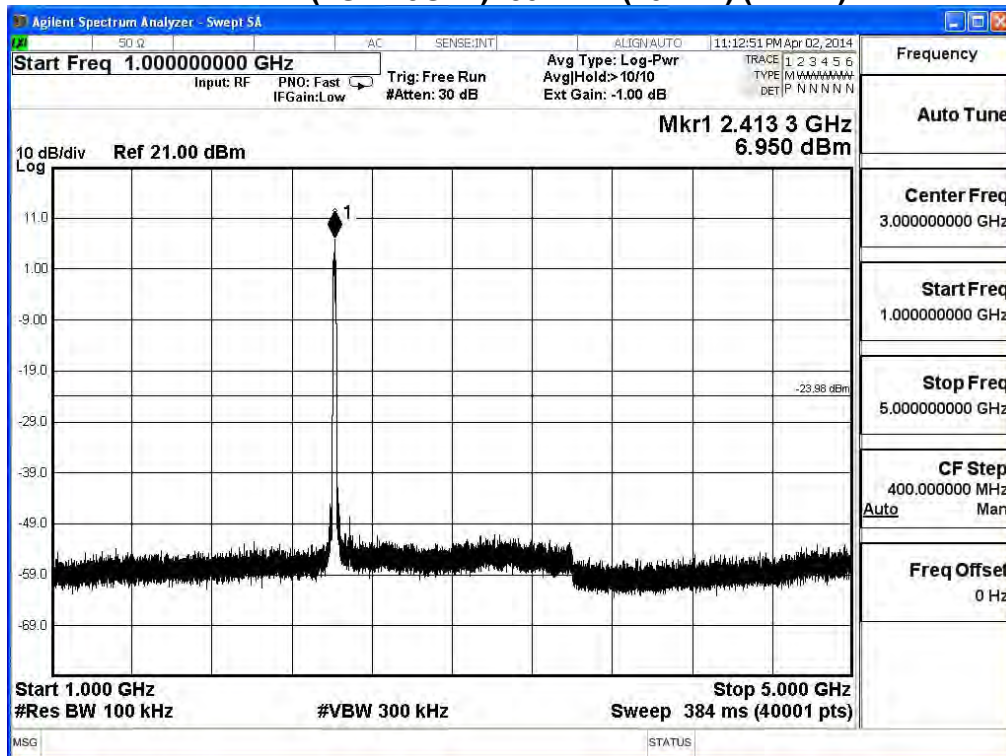

2462MHz (13GHz-17GHz) -802.11n (20MHz) (ANT 1)

2462MHz (17GHz-21GHz) -802.11n (20MHz) (ANT 1)

2462MHz (21GHz-25GHz) -802.11n (20MHz) (ANT 1)

2412MHz (30MHz-1GHz)- 802.11n (20MHz) (ANT 2)

2412MHz (1GHz-5GHz) -802.11n (20MHz) (ANT 2)