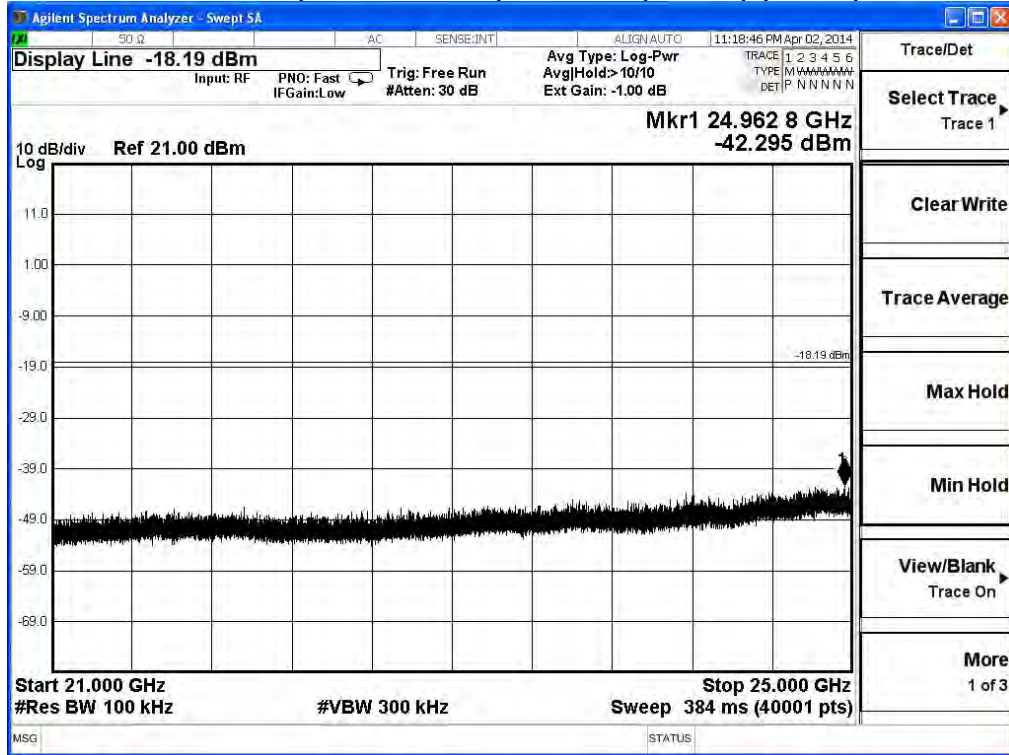

2437MHz (21GHz-25GHz) -802.11n (20MHz) (ANT 1)