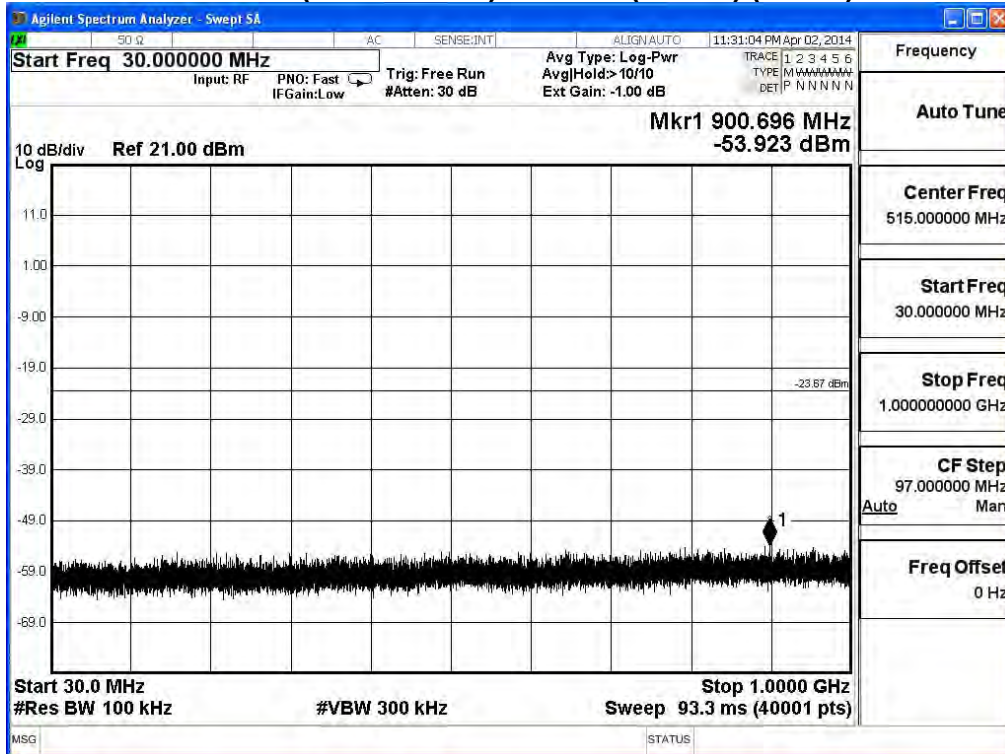

2462MHz (30MHz-1GHz)- 802.11n (20MHz) (ANT 0)