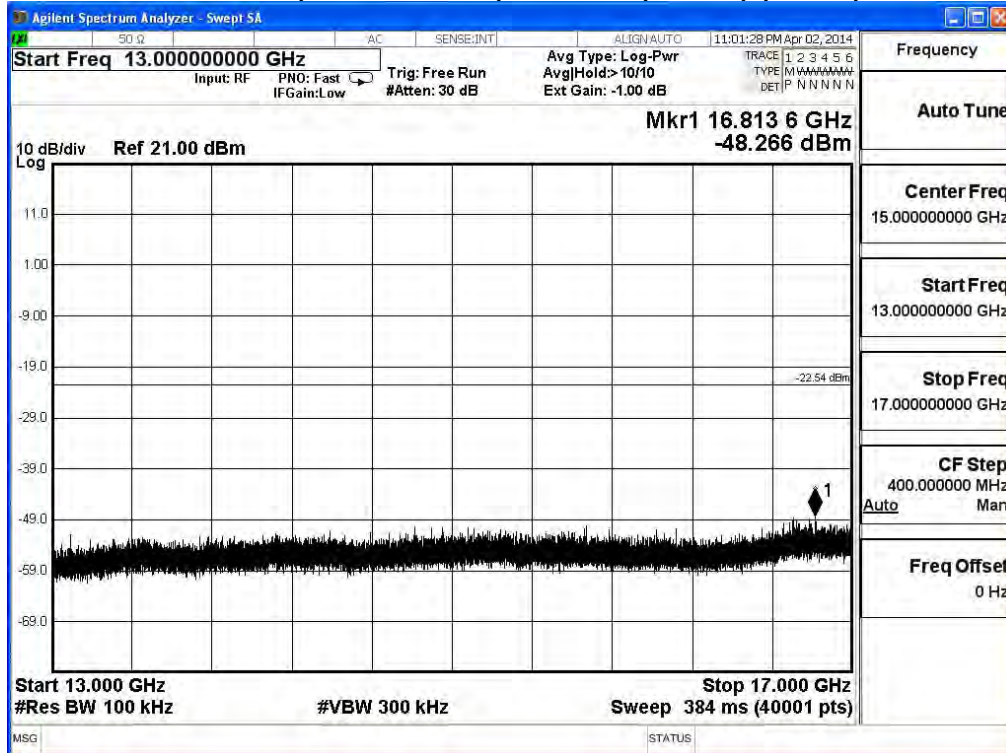

2412MHz (13GHz-17GHz) -802.11n (20MHz) (ANT 0)