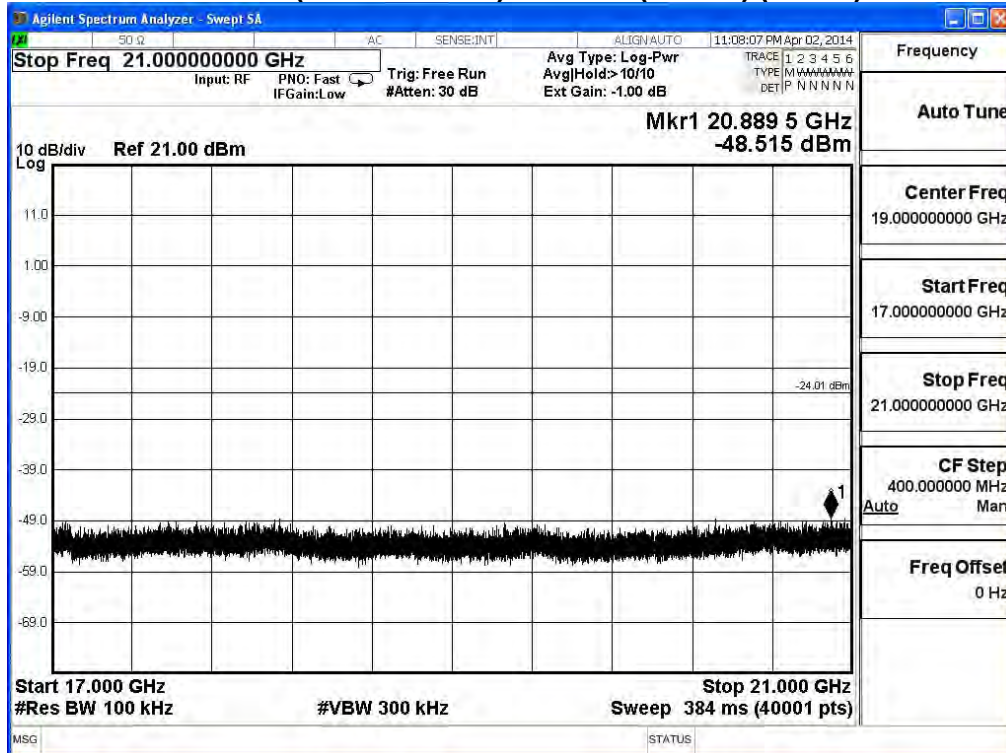

2412MHz (17GHz-21GHz) -802.11n (20MHz) (ANT 1)