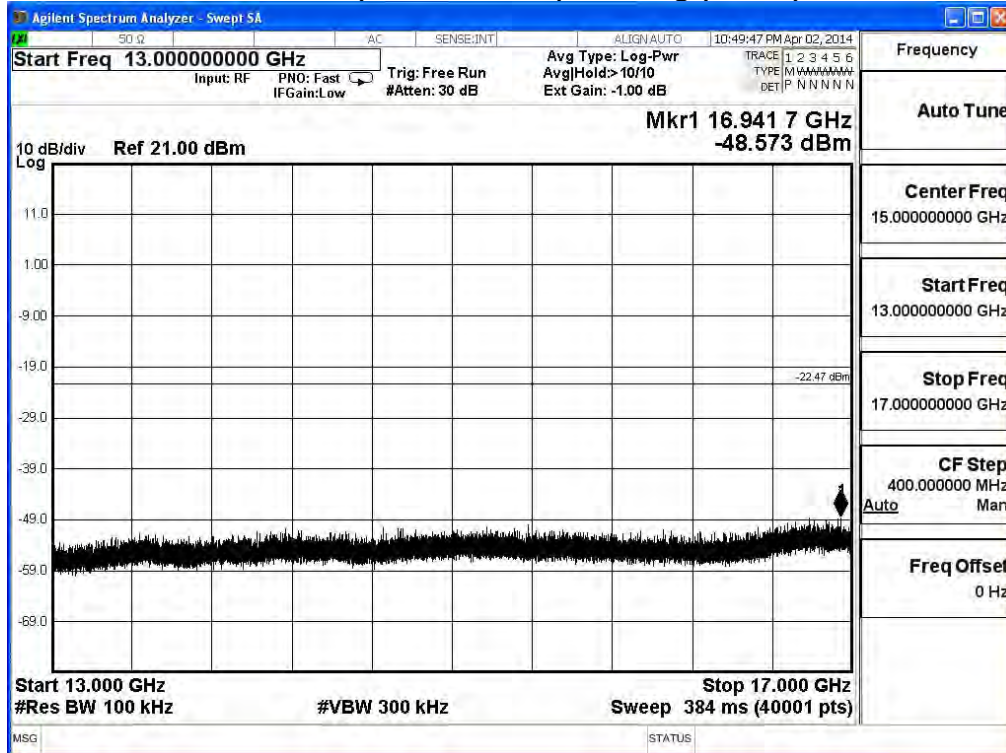

2462MHz (1GHz-5GHz) -802.11g (ANT 1)

2462MHz (5GHz-9GHz) -802.11g (ANT 1)

2462MHz (9GHz-13GHz) -802.11g (ANT 1)

2462MHz (13GHz-17GHz) -802.11g (ANT 1)

2462MHz (17GHz-21GHz) -802.11g (ANT 1)

2462MHz (21GHz-25GHz) -802.11g (ANT 1)