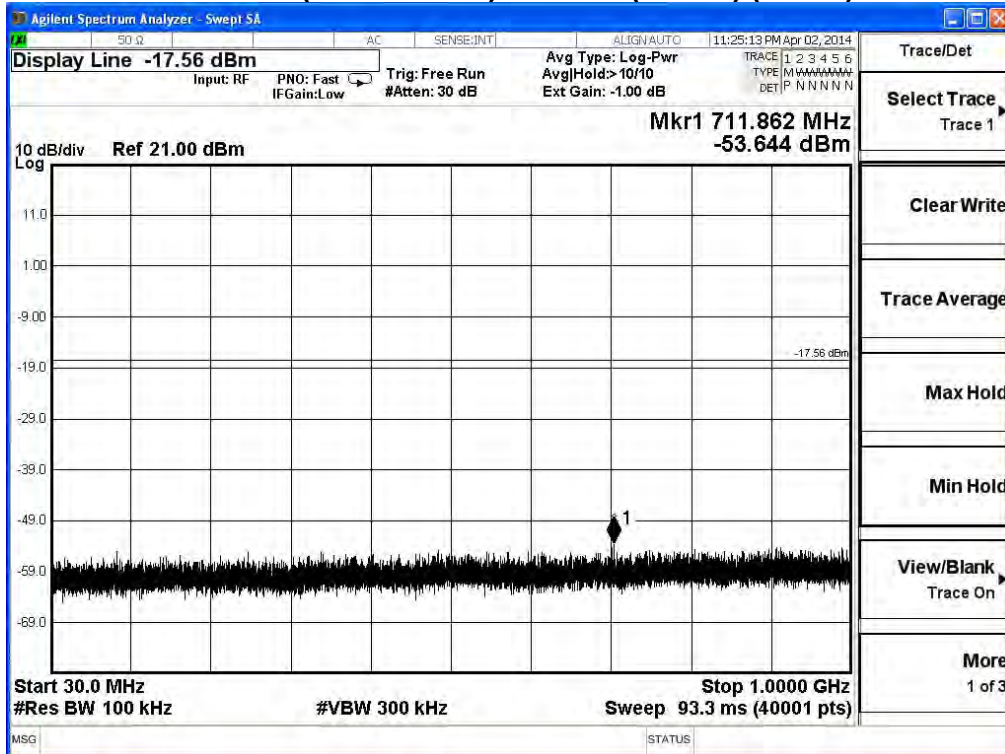

2412MHz (13GHz-17GHz) -802.11n (20MHz) (ANT 0)

2412MHz (17GHz-21GHz) -802.11n (20MHz) (ANT 0)

2412MHz (21GHz-25GHz) -802.11n (20MHz) (ANT 0)

2437MHz (30MHz-1GHz)- 802.11n (20MHz) (ANT 0)

2437MHz (1GHz-5GHz) -802.11n (20MHz) (ANT 0)