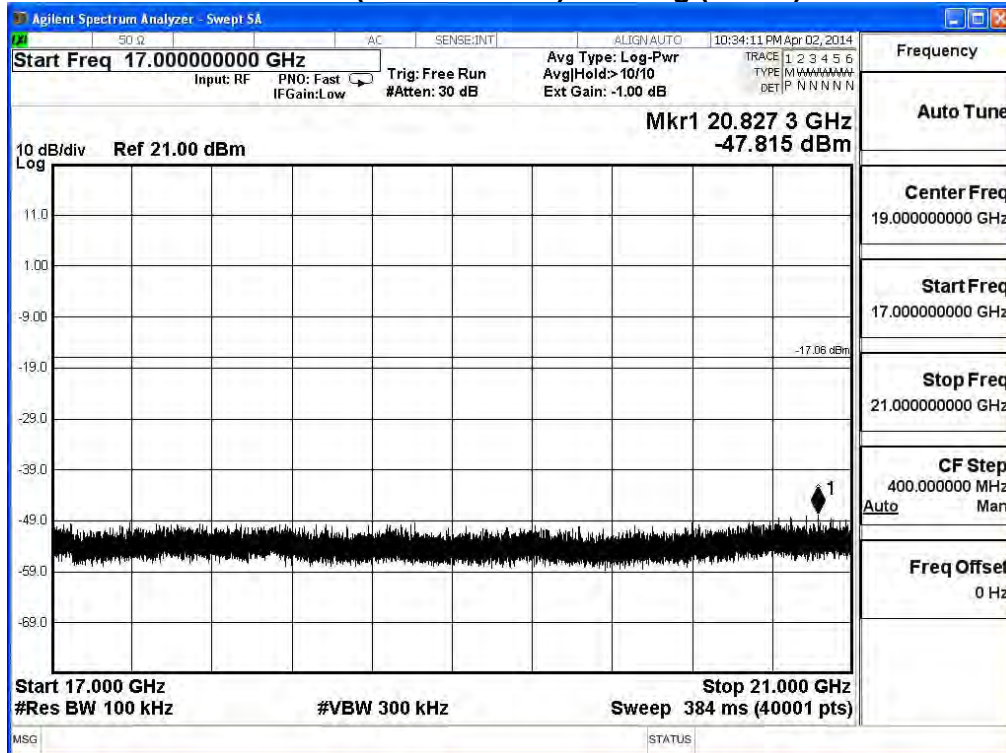

2412MHz (21GHz-25GHz) -802.11g (ANT 2)

2437MHz (30MHz-1GHz)-802.11g (ANT 2)

2437MHz (1GHz-5GHz) -802.11g (ANT 2)

2437MHz (5GHz-9GHz) -802.11g (ANT 2)

2437MHz (9GHz-13GHz) -802.11g (ANT 2)

2437MHz (13GHz-17GHz) -802.11g (ANT 2)

2437MHz (17GHz-21GHz) -802.11g (ANT 2)

2437MHz (21GHz-25GHz) -802.11g (ANT 2)

2462MHz (30MHz-1GHz)-802.11g (ANT 2)

2462MHz (1GHz-5GHz) -802.11g (ANT 2)

2462MHz (5GHz-9GHz) -802.11g (ANT 2)

2462MHz (9GHz-13GHz) -802.11g (ANT 2)