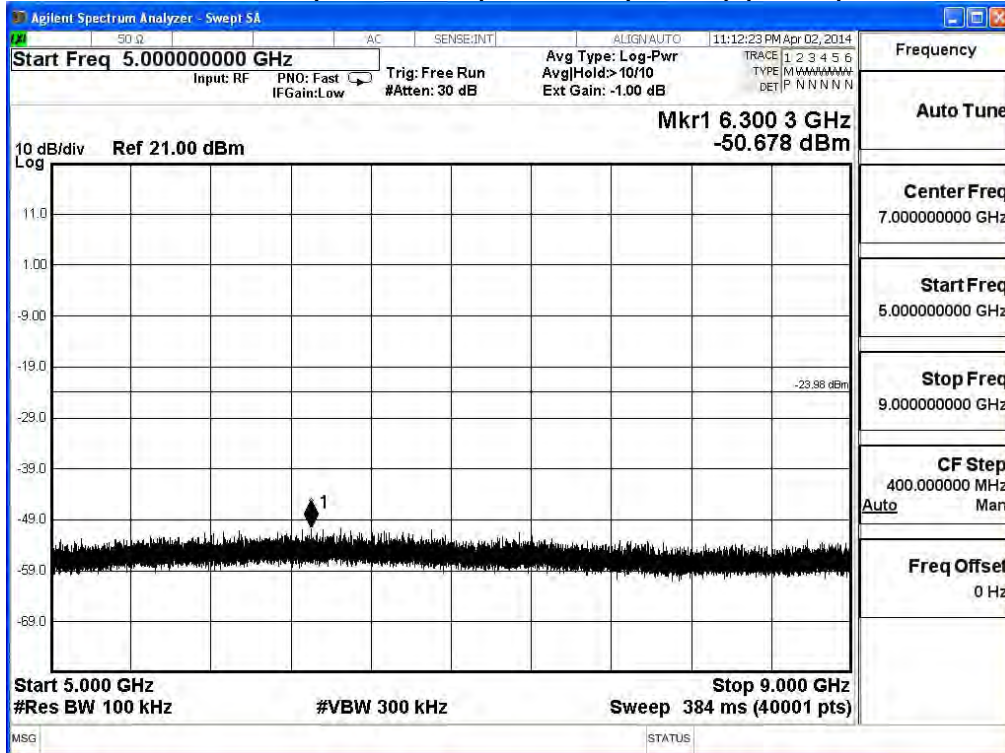

2412MHz (5GHz-9GHz) -802.11n (20MHz) (ANT 2)