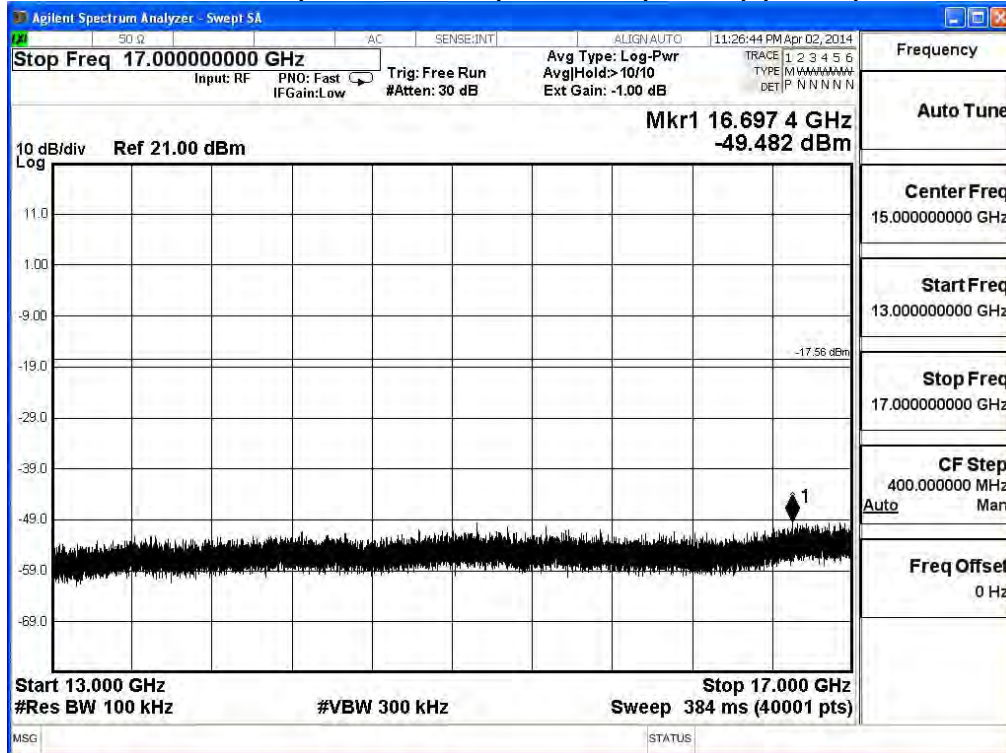

2437MHz (13GHz-17GHz) -802.11n (20MHz) (ANT 0)