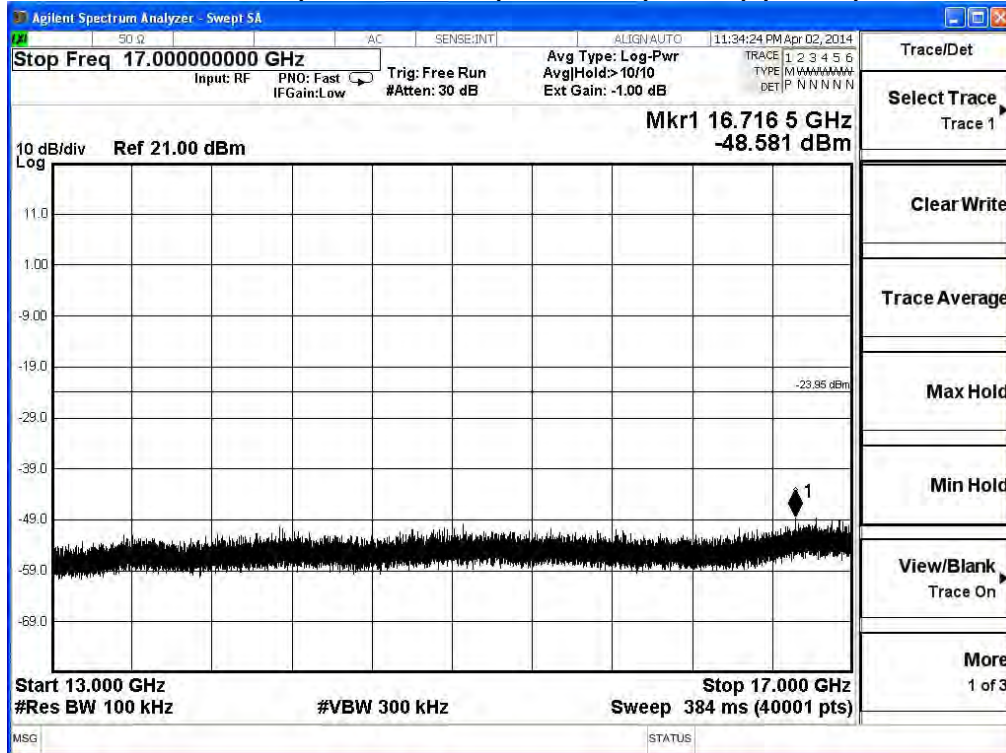

2462MHz (13GHz-17GHz) -802.11n (20MHz) (ANT 1)