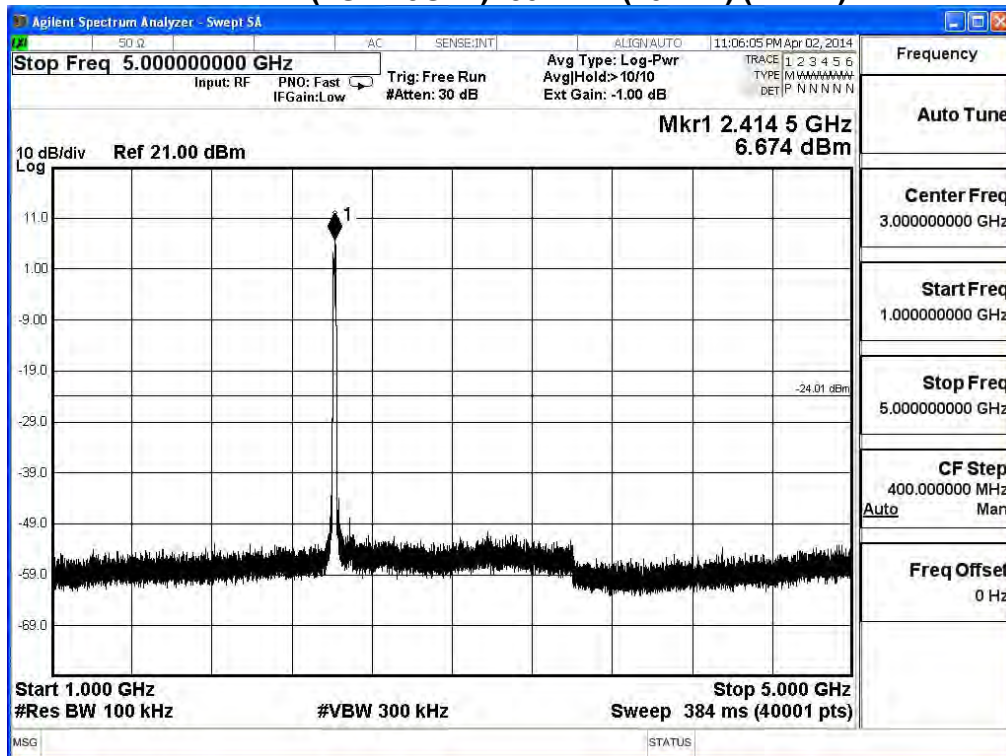

2462MHz (17GHz-21GHz) -802.11n (20MHz) (ANT 0)

2462MHz (21GHz-25GHz) -802.11n (20MHz) (ANT 0)

2412MHz (30MHz-1GHz)- 802.11n (20MHz) (ANT 1)

2412MHz (1GHz-5GHz)- 802.11n (20MHz) (ANT 1)

2412MHz (5GHz-9GHz) -802.11n (20MHz) (ANT 1)