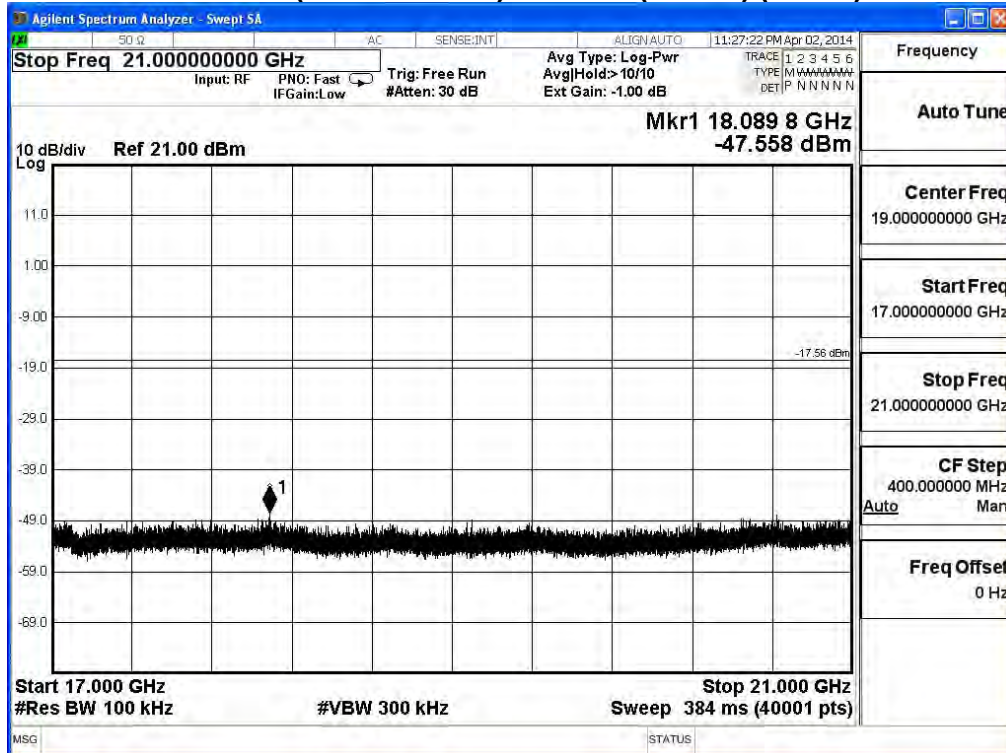

2437MHz (5GHz-9GHz) -802.11n (20MHz) (ANT 0)

2437MHz (9GHz-13GHz) -802.11n (20MHz) (ANT 0)

2437MHz (13GHz-17GHz) -802.11n (20MHz) (ANT 0)

2437MHz (17GHz-21GHz) -802.11n (20MHz) (ANT 0)

2437MHz (21GHz-25GHz) -802.11n (20MHz) (ANT 0)