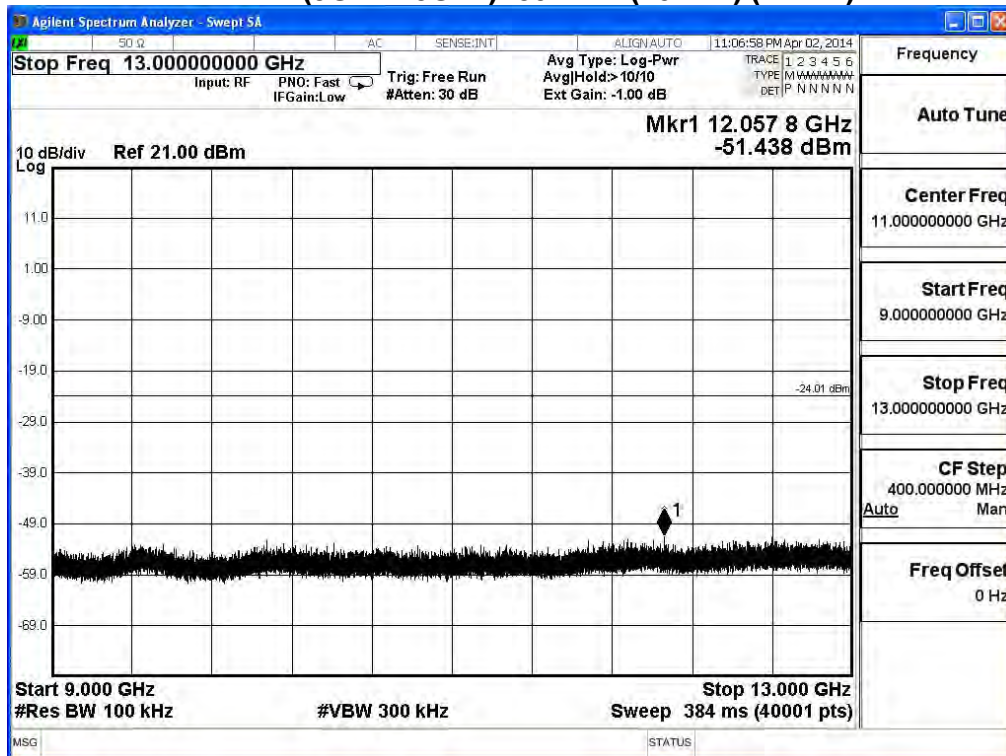

2412MHz (9GHz-13GHz) -802.11n (20MHz) (ANT 1)