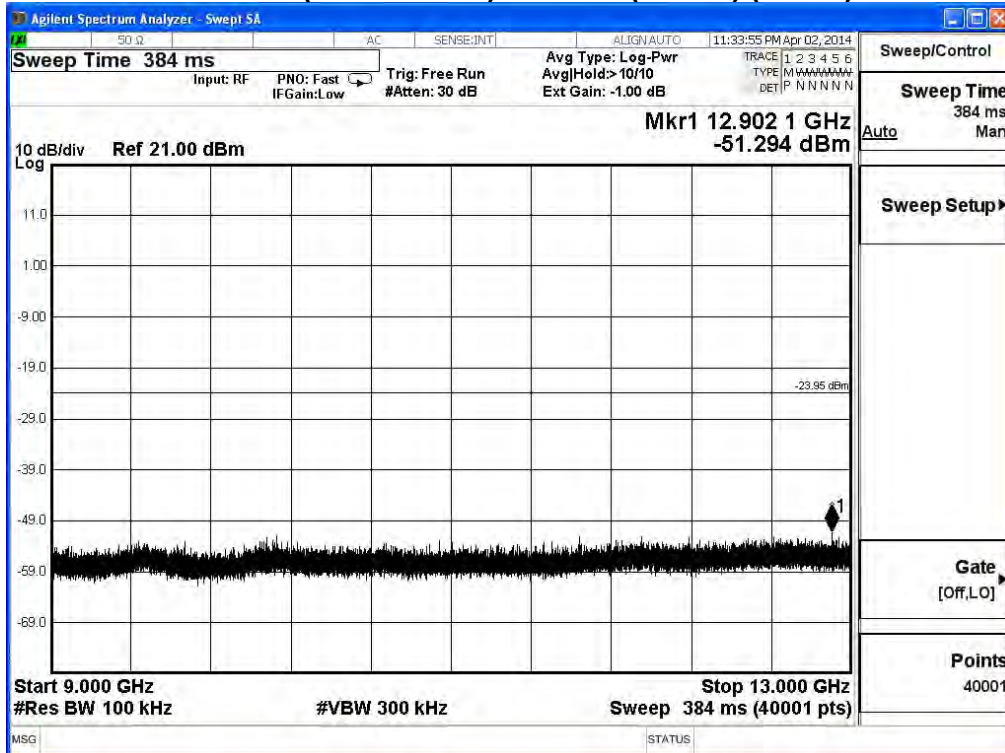

2437MHz (21GHz-25GHz) -802.11n (20MHz) (ANT 1)

2462MHz (30MHz-1GHz)- 802.11n (20MHz) (ANT 1)

2462MHz (1GHz-5GHz) -802.11n (20MHz) (ANT 1)

2462MHz (5GHz-9GHz) -802.11n (20MHz) (ANT 1)

2462MHz (9GHz-13GHz) -802.11n (20MHz) (ANT 1)