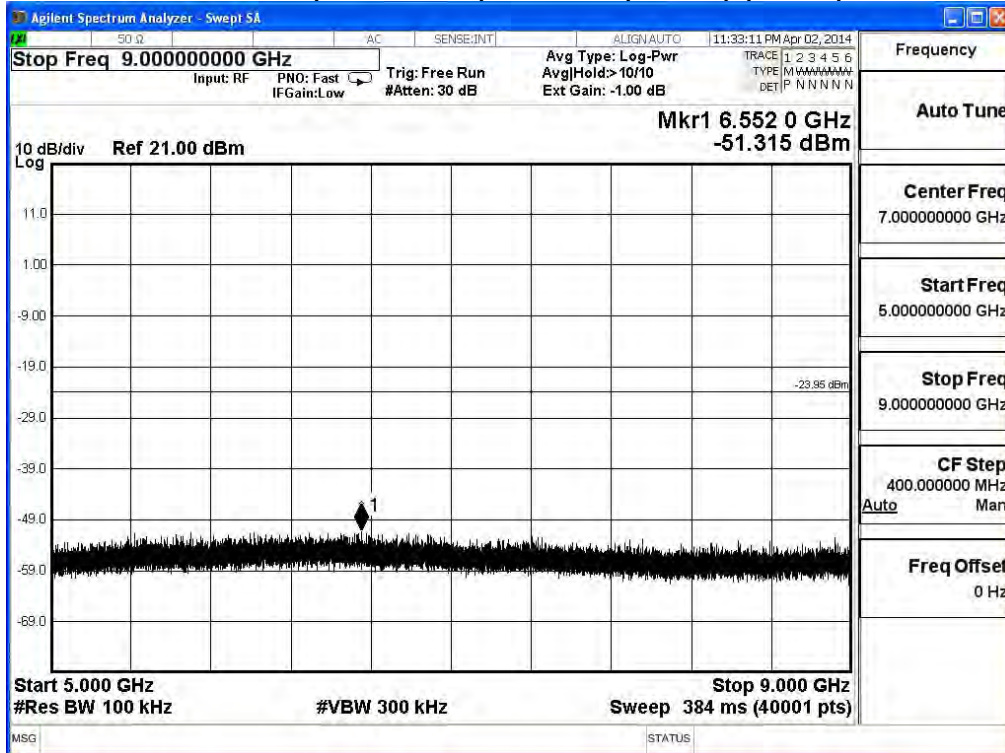

2437MHz (21GHz-25GHz) -802.11n (20MHz) (ANT 1)

2462MHz (30MHz-1GHz)- 802.11n (20MHz) (ANT 1)

2462MHz (1GHz-5GHz) -802.11n (20MHz) (ANT 1)

2462MHz (5GHz-9GHz) -802.11n (20MHz) (ANT 1)

2462MHz (9GHz-13GHz) -802.11n (20MHz) (ANT 1)