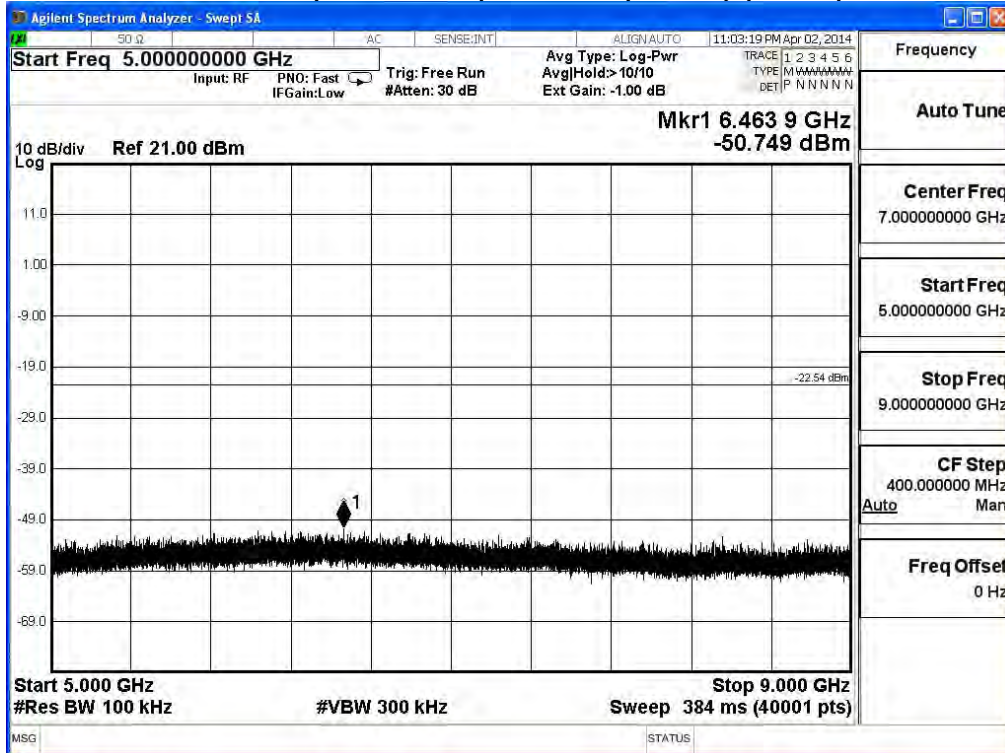

2462MHz (21GHz-25GHz) -802.11g (ANT 2)

2412MHz (30MHz-1GHz)- 802.11n (20MHz) (ANT 0)

2412MHz (1GHz-5GHz)- 802.11n (20MHz) (ANT 0)

2412MHz (5GHz-9GHz) -802.11n (20MHz) (ANT 0)

2412MHz (9GHz-13GHz) -802.11n (20MHz) (ANT 0)