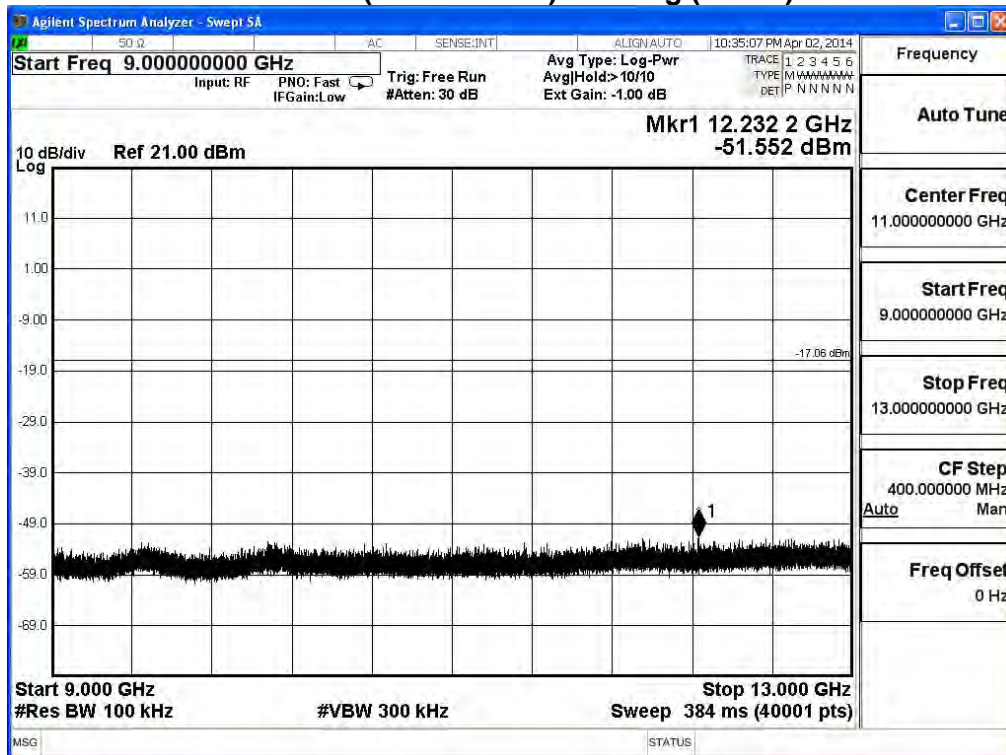

2412MHz (21GHz-25GHz) -802.11g (ANT 2)

2437MHz (30MHz-1GHz)-802.11g (ANT 2)

2437MHz (1GHz-5GHz) -802.11g (ANT 2)

2437MHz (5GHz-9GHz) -802.11g (ANT 2)

2437MHz (9GHz-13GHz) -802.11g (ANT 2)

2437MHz (13GHz-17GHz) -802.11g (ANT 2)