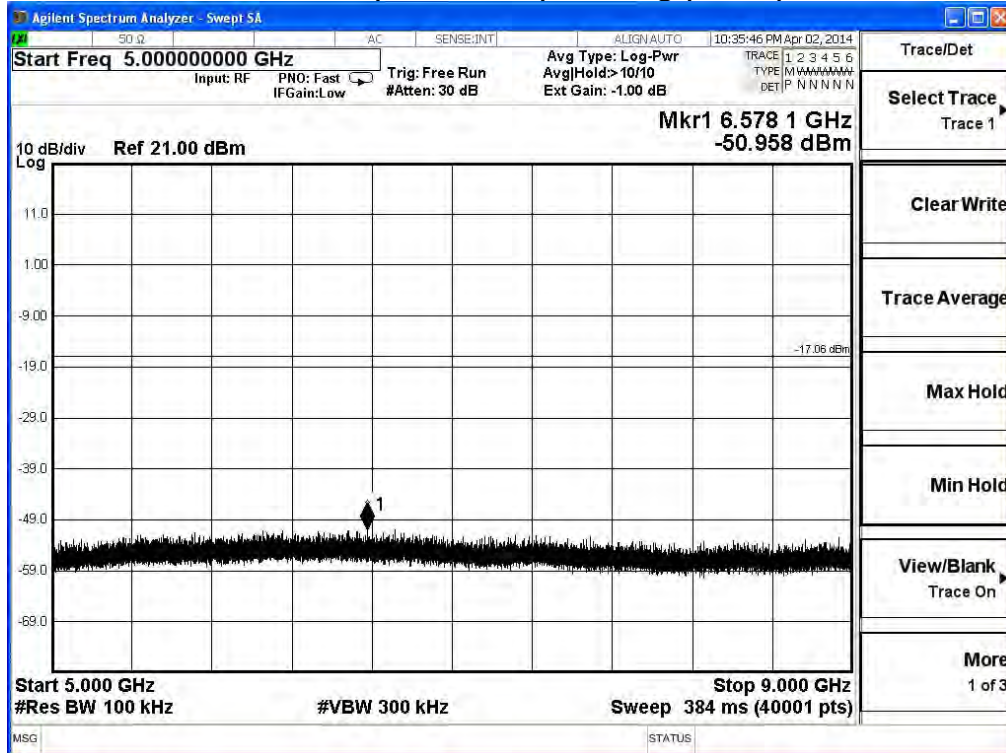

2412MHz (21GHz-25GHz) -802.11g (ANT 2)

2437MHz (30MHz-1GHz)-802.11g (ANT 2)

2437MHz (1GHz-5GHz) -802.11g (ANT 2)

2437MHz (5GHz-9GHz) -802.11g (ANT 2)

2437MHz (9GHz-13GHz) -802.11g (ANT 2)

2437MHz (13GHz-17GHz) -802.11g (ANT 2)

2437MHz (17GHz-21GHz) -802.11g (ANT 2)

2437MHz (21GHz-25GHz) -802.11g (ANT 2)

2462MHz (30MHz-1GHz)-802.11g (ANT 2)

2462MHz (1GHz-5GHz) -802.11g (ANT 2)

2462MHz (5GHz-9GHz) -802.11g (ANT 2)

2462MHz (9GHz-13GHz) -802.11g (ANT 2)