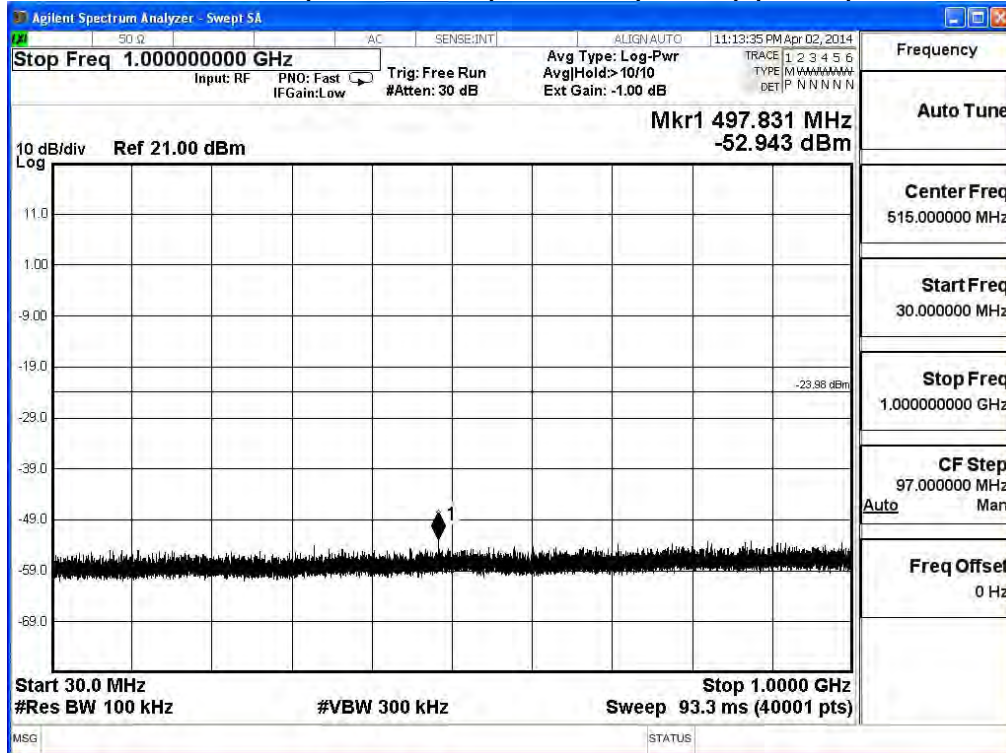

2462MHz (13GHz-17GHz) -802.11n (20MHz) (ANT 1)

2462MHz (17GHz-21GHz) -802.11n (20MHz) (ANT 1)

2462MHz (21GHz-25GHz) -802.11n (20MHz) (ANT 1)

2412MHz (30MHz-1GHz)- 802.11n (20MHz) (ANT 2)

2412MHz (1GHz-5GHz) -802.11n (20MHz) (ANT 2)