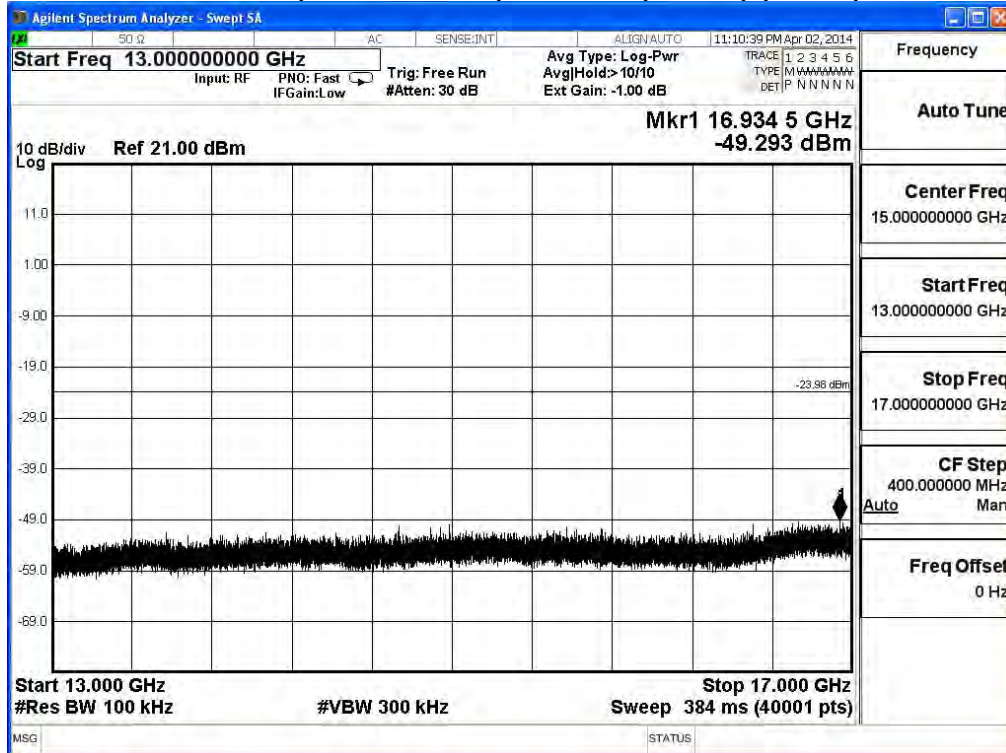

2412MHz (13GHz-17GHz) -802.11n (20MHz) (ANT 2)