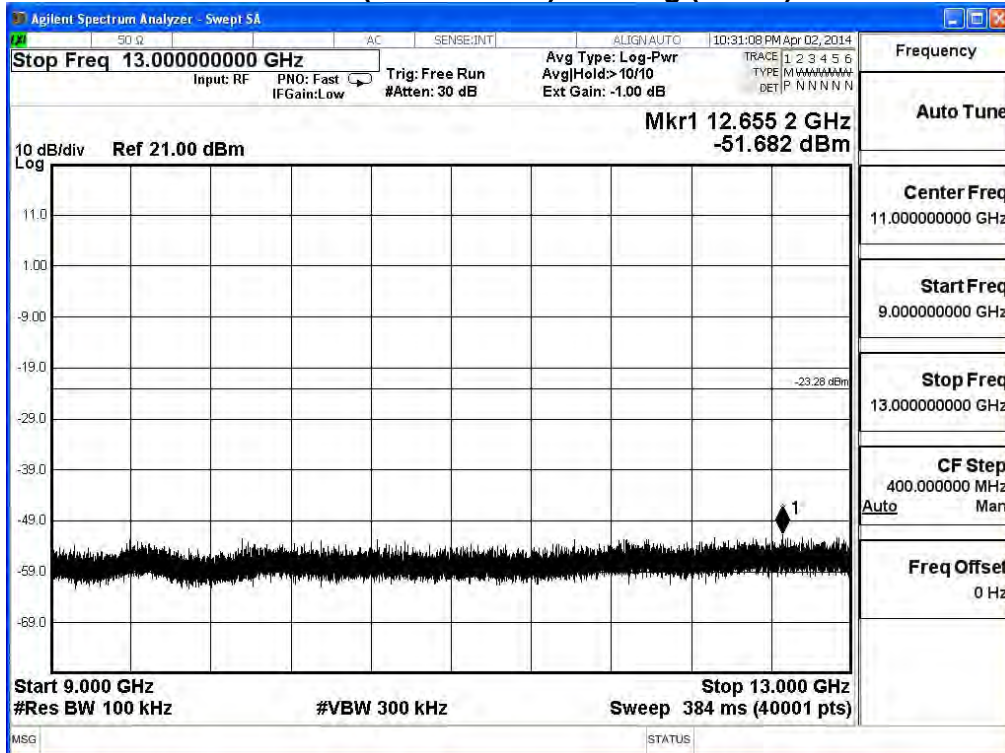

2412MHz (30MHz-1GHz)-802.11g (ANT 2)

2412MHz (1GHz-5GHz) -802.11g (ANT 2)

2412MHz (5GHz-9GHz) -802.11g (ANT 2)

2412MHz (9GHz-13GHz) -802.11g (ANT 2)

2412MHz (13GHz-17GHz) -802.11g (ANT 2)

2412MHz (17GHz-21GHz) -802.11g (ANT 2)