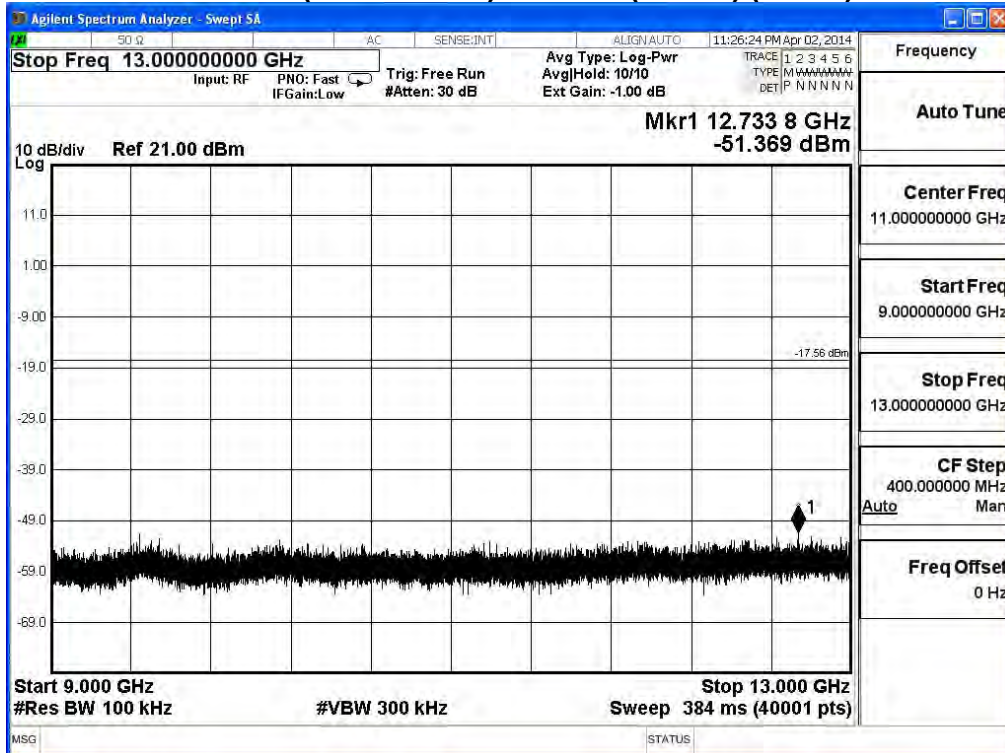

2437MHz (9GHz-13GHz) -802.11n (20MHz) (ANT 0)