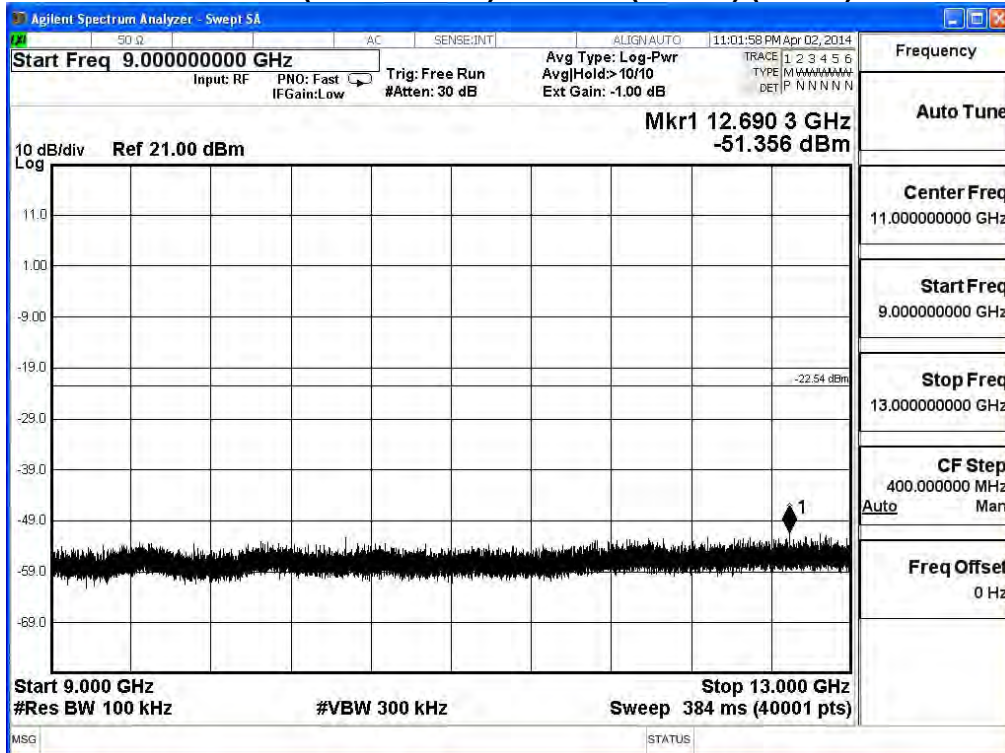

2462MHz (21GHz-25GHz) -802.11g (ANT 2)

2412MHz (30MHz-1GHz)- 802.11n (20MHz) (ANT 0)

2412MHz (1GHz-5GHz)- 802.11n (20MHz) (ANT 0)

2412MHz (5GHz-9GHz) -802.11n (20MHz) (ANT 0)

2412MHz (9GHz-13GHz) -802.11n (20MHz) (ANT 0)