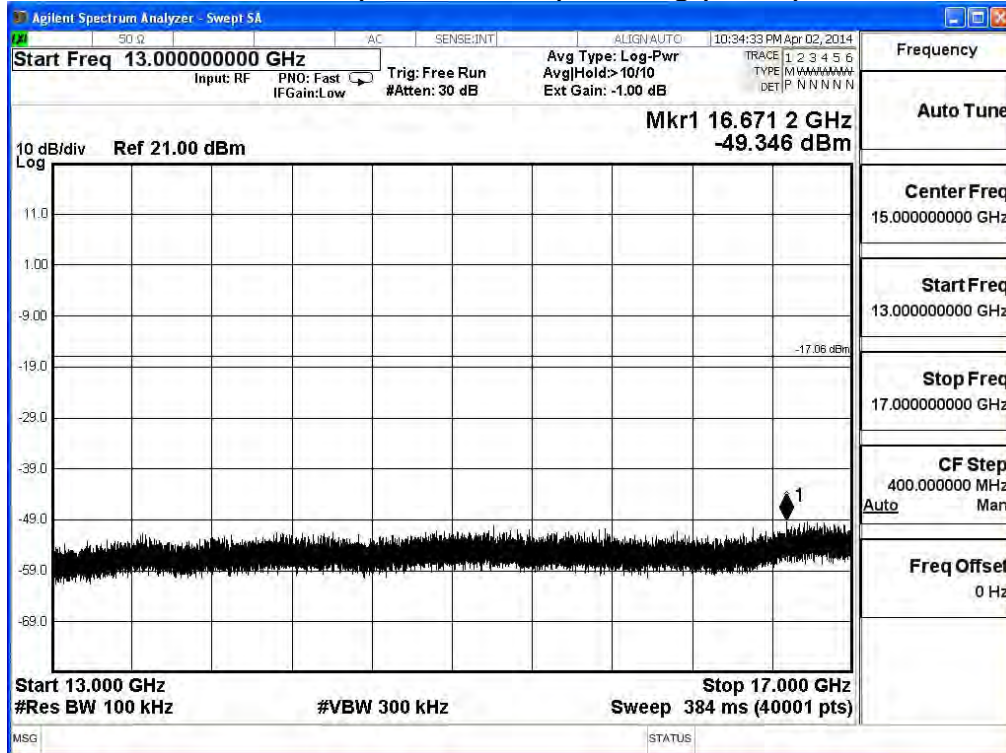

2412MHz (21GHz-25GHz) -802.11g (ANT 2)

2437MHz (30MHz-1GHz)-802.11g (ANT 2)

2437MHz (1GHz-5GHz) -802.11g (ANT 2)

2437MHz (5GHz-9GHz) -802.11g (ANT 2)

2437MHz (9GHz-13GHz) -802.11g (ANT 2)

2437MHz (13GHz-17GHz) -802.11g (ANT 2)