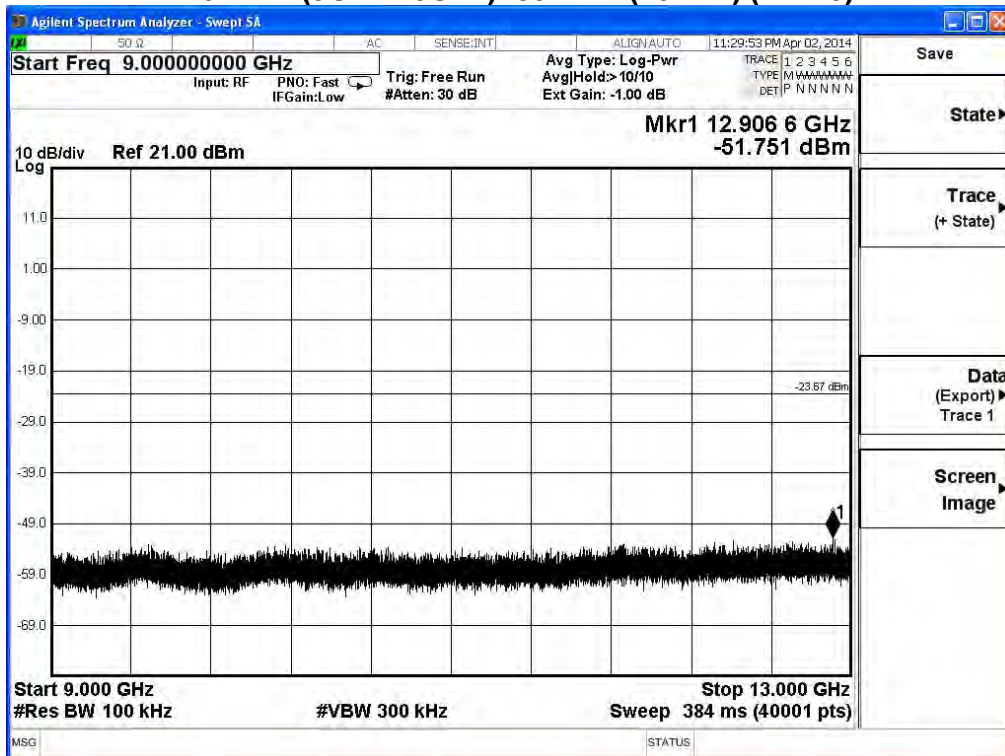

2462MHz (30MHz-1GHz)- 802.11n (20MHz) (ANT 0)

2462MHz (1GHz-5GHz) -802.11n (20MHz) (ANT 0)

2462MHz (5GHz-9GHz) -802.11n (20MHz) (ANT 0)

2462MHz (9GHz-13GHz) -802.11n (20MHz) (ANT 0)

2462MHz (13GHz-17GHz) -802.11n (20MHz) (ANT 0)