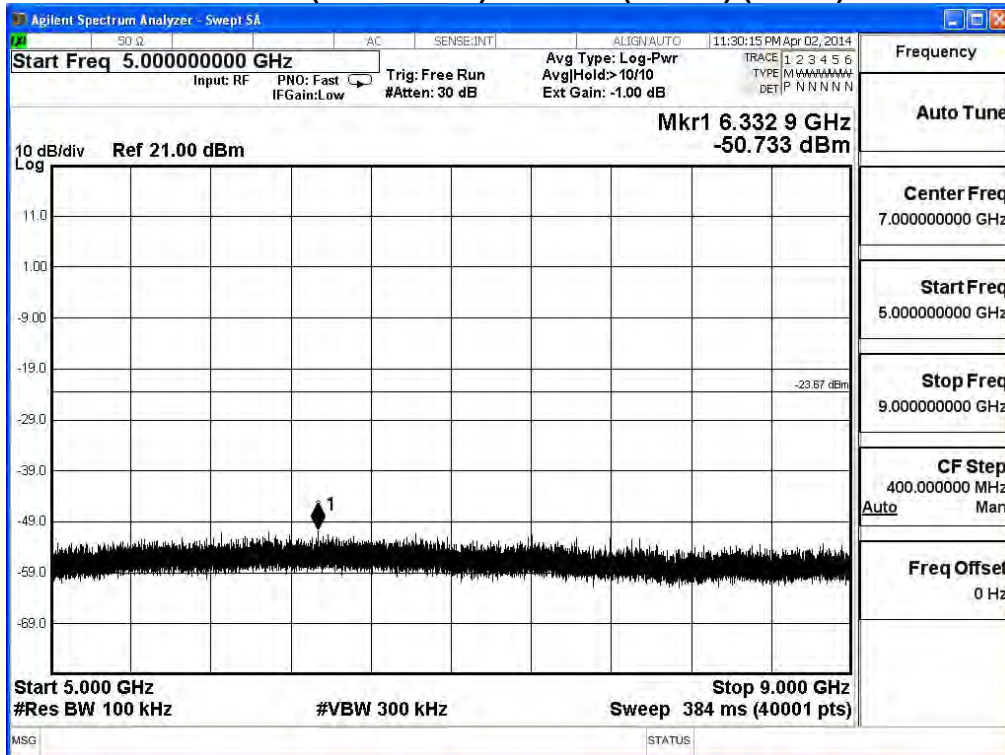

2462MHz (5GHz-9GHz) -802.11n (20MHz) (ANT 0)