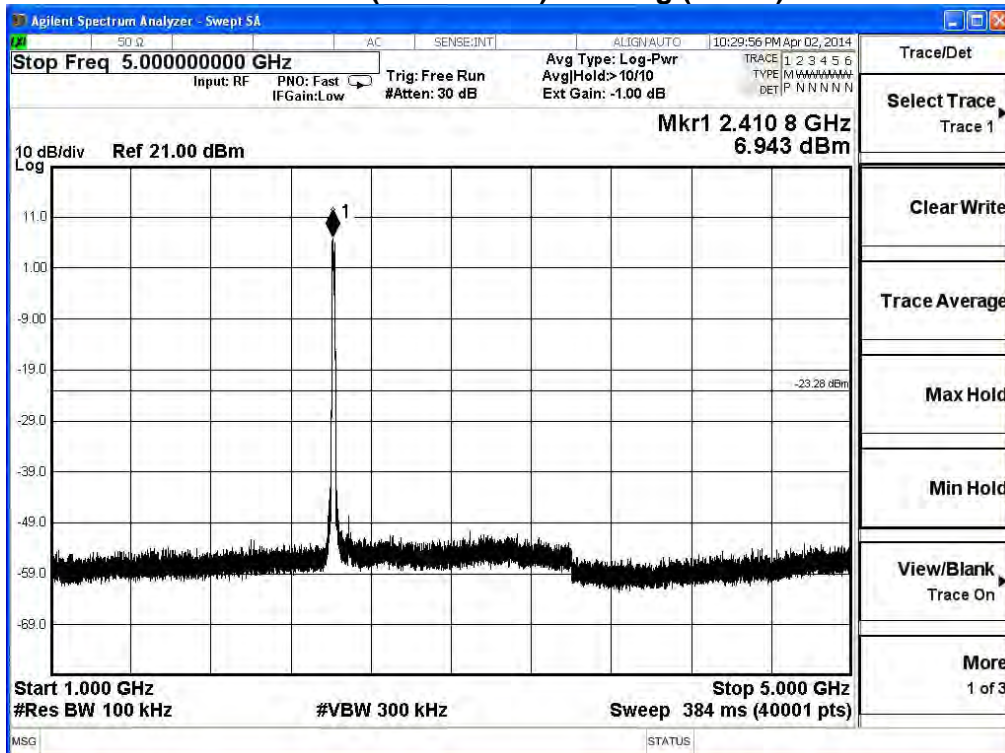

2412MHz (1GHz-5GHz) -802.11g (ANT 2)