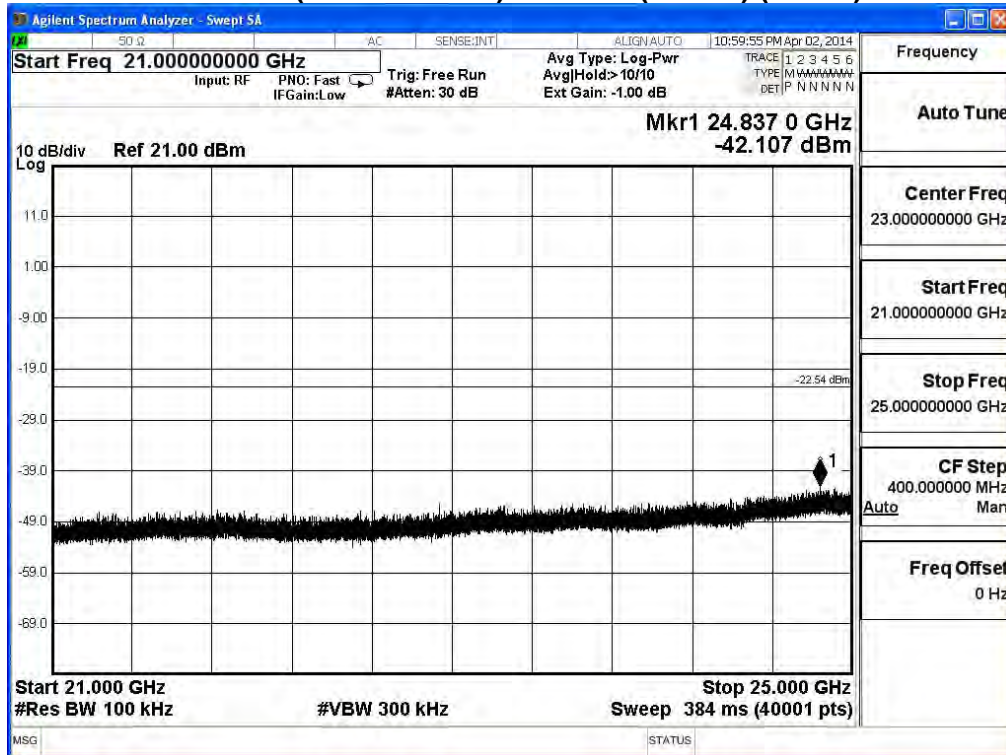

2412MHz (21GHz-25GHz) -802.11n (20MHz) (ANT 0)