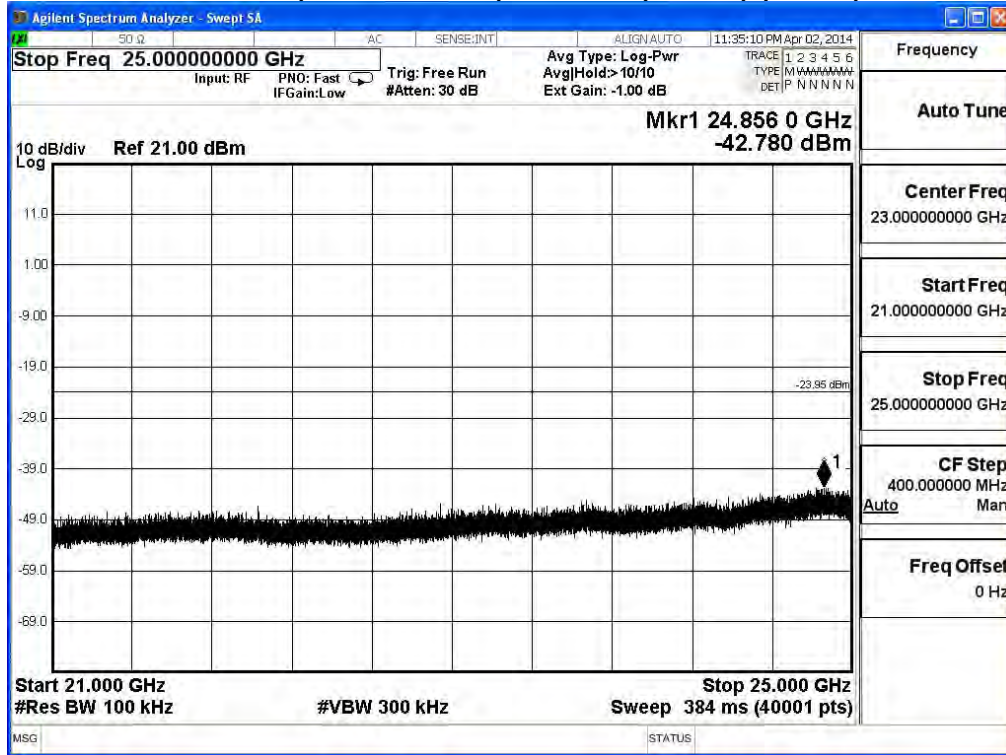

2462MHz (21GHz-25GHz) -802.11n (20MHz) (ANT 1)