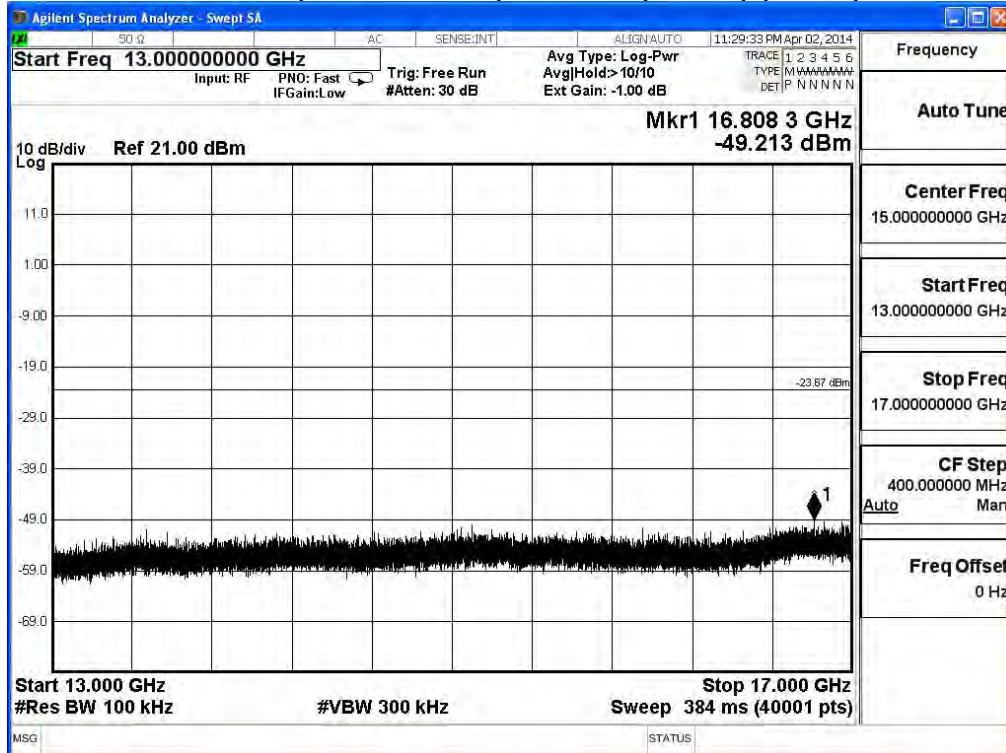

2462MHz (30MHz-1GHz)- 802.11n (20MHz) (ANT 0)

2462MHz (1GHz-5GHz) -802.11n (20MHz) (ANT 0)

2462MHz (5GHz-9GHz) -802.11n (20MHz) (ANT 0)

2462MHz (9GHz-13GHz) -802.11n (20MHz) (ANT 0)

2462MHz (13GHz-17GHz) -802.11n (20MHz) (ANT 0)