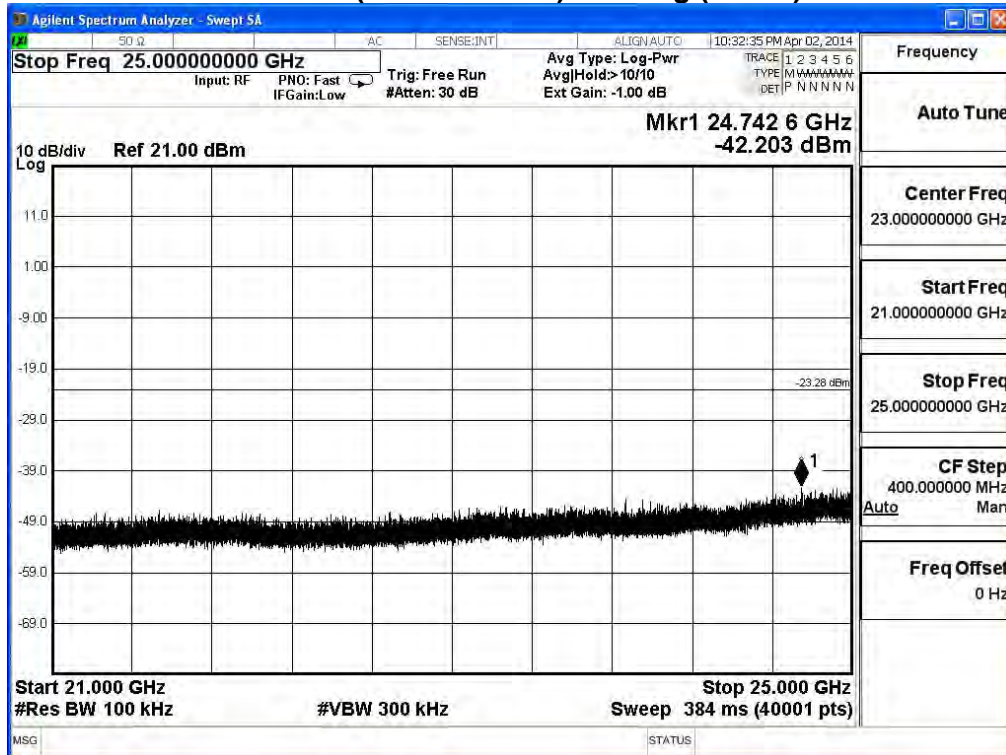

2412MHz (21GHz-25GHz) -802.11g (ANT 2)