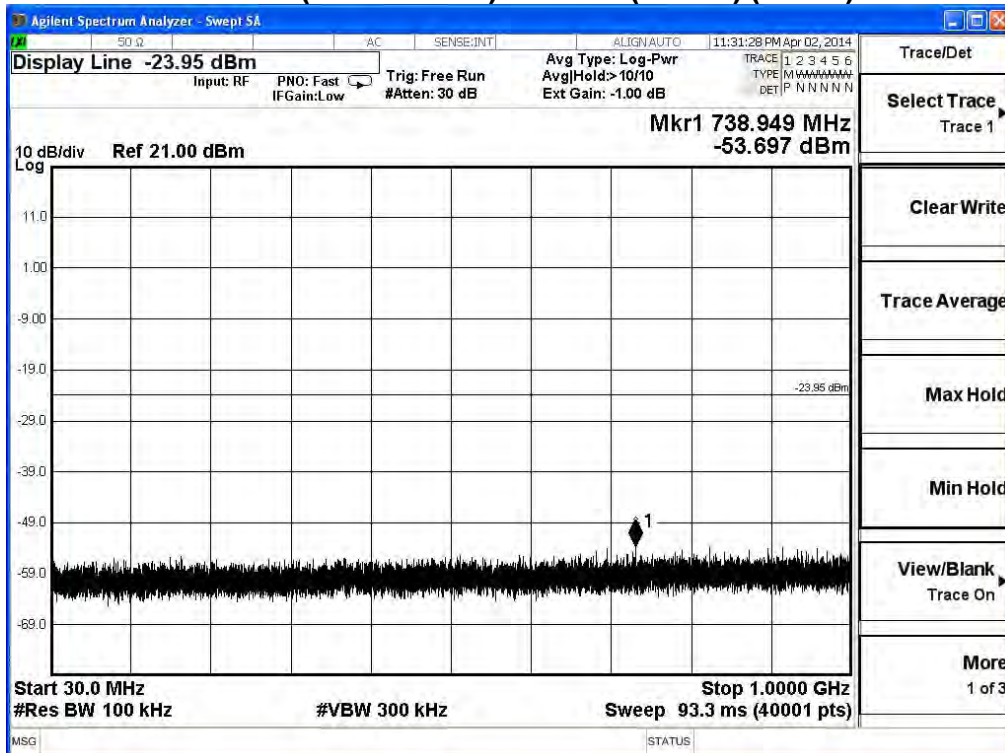

2462MHz (30MHz-1GHz)- 802.11n (20MHz) (ANT 1)