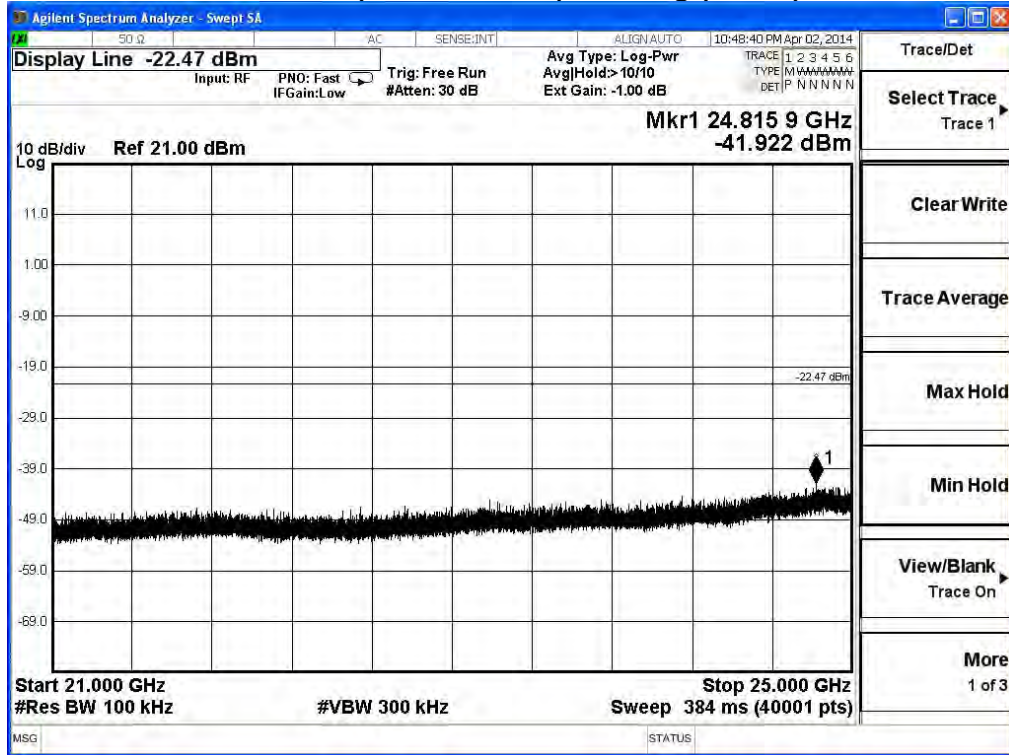

2462MHz (1GHz-5GHz) -802.11g (ANT 1)

2462MHz (5GHz-9GHz) -802.11g (ANT 1)

2462MHz (9GHz-13GHz) -802.11g (ANT 1)

2462MHz (13GHz-17GHz) -802.11g (ANT 1)

2462MHz (17GHz-21GHz) -802.11g (ANT 1)

2462MHz (21GHz-25GHz) -802.11g (ANT 1)