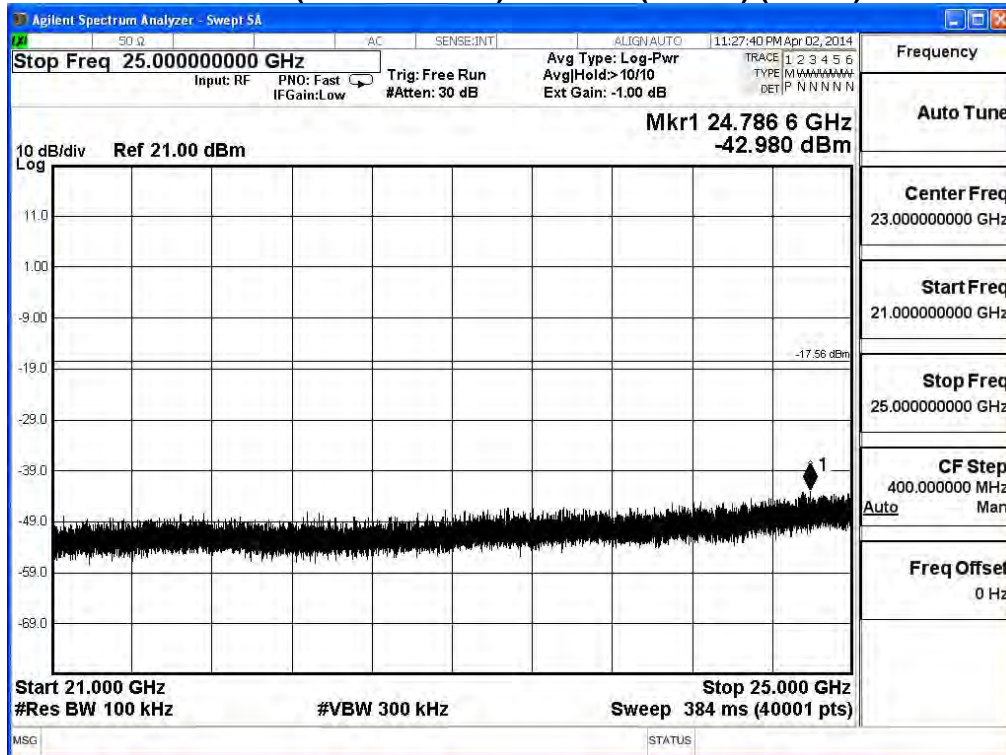

2437MHz (5GHz-9GHz) -802.11n (20MHz) (ANT 0)

2437MHz (9GHz-13GHz) -802.11n (20MHz) (ANT 0)

2437MHz (13GHz-17GHz) -802.11n (20MHz) (ANT 0)

2437MHz (17GHz-21GHz) -802.11n (20MHz) (ANT 0)

2437MHz (21GHz-25GHz) -802.11n (20MHz) (ANT 0)