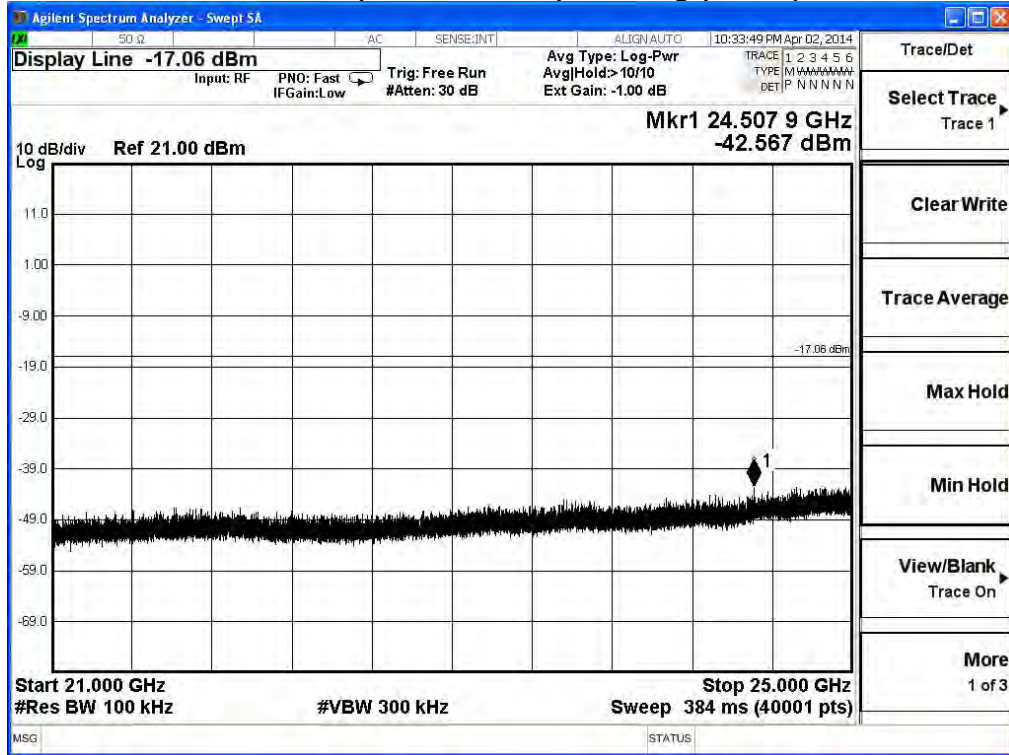

2437MHz (21GHz-25GHz) -802.11g (ANT 2)