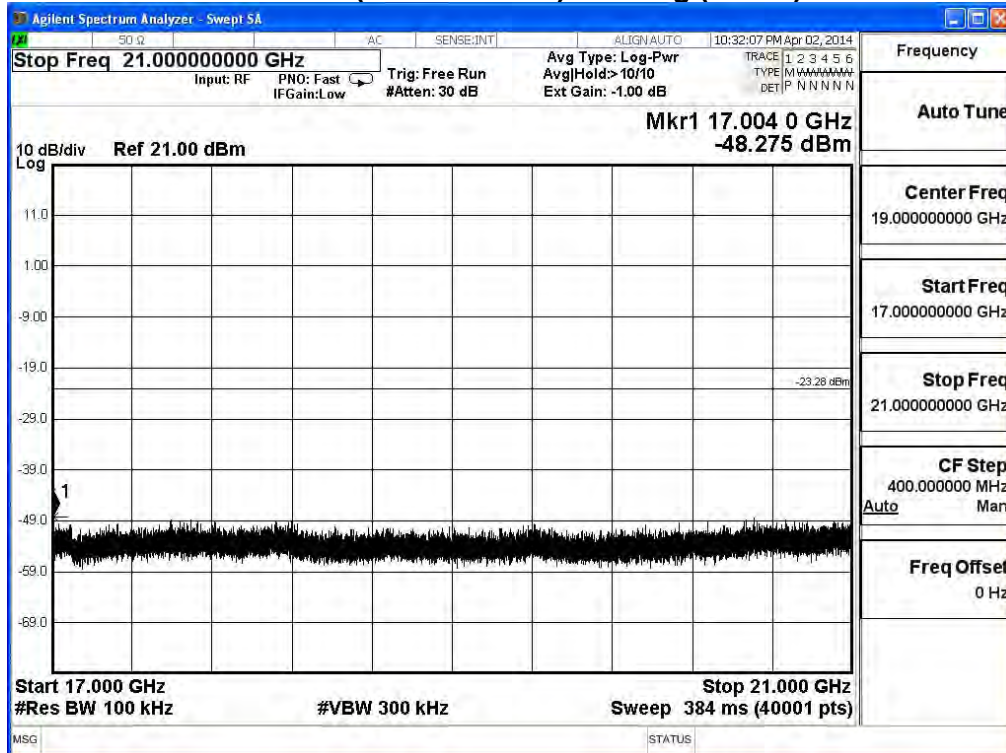

2412MHz (30MHz-1GHz)-802.11g (ANT 2)

2412MHz (1GHz-5GHz) -802.11g (ANT 2)

2412MHz (5GHz-9GHz) -802.11g (ANT 2)

2412MHz (9GHz-13GHz) -802.11g (ANT 2)

2412MHz (13GHz-17GHz) -802.11g (ANT 2)

2412MHz (17GHz-21GHz) -802.11g (ANT 2)