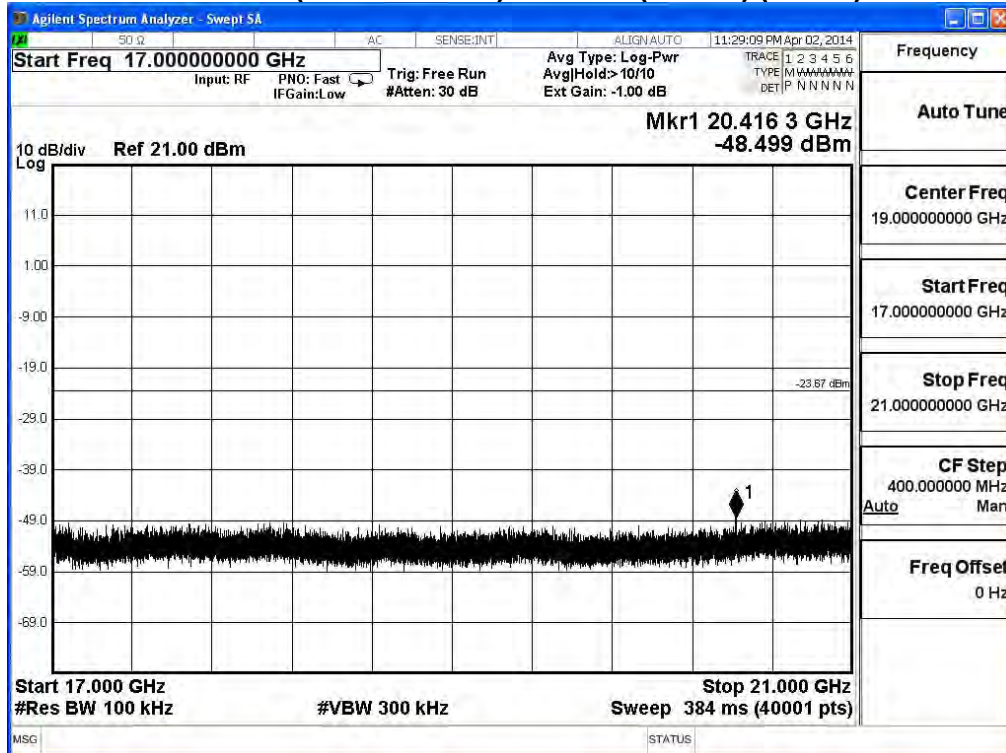

2462MHz (17GHz-21GHz) -802.11n (20MHz) (ANT 0)