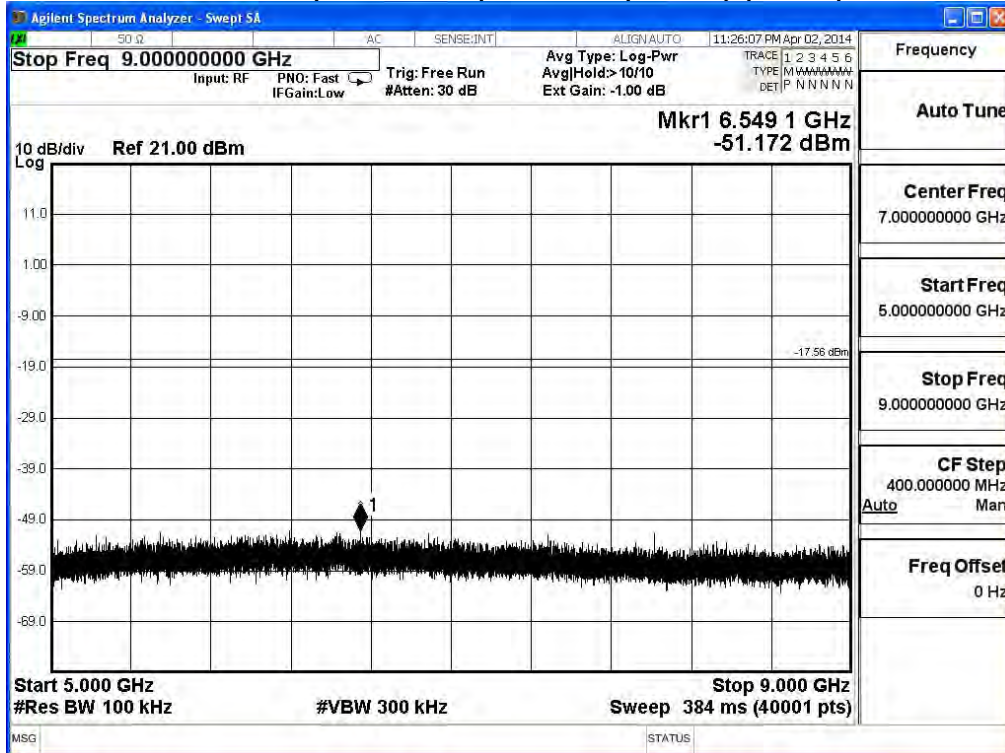

2437MHz (5GHz-9GHz) -802.11n (20MHz) (ANT 0)