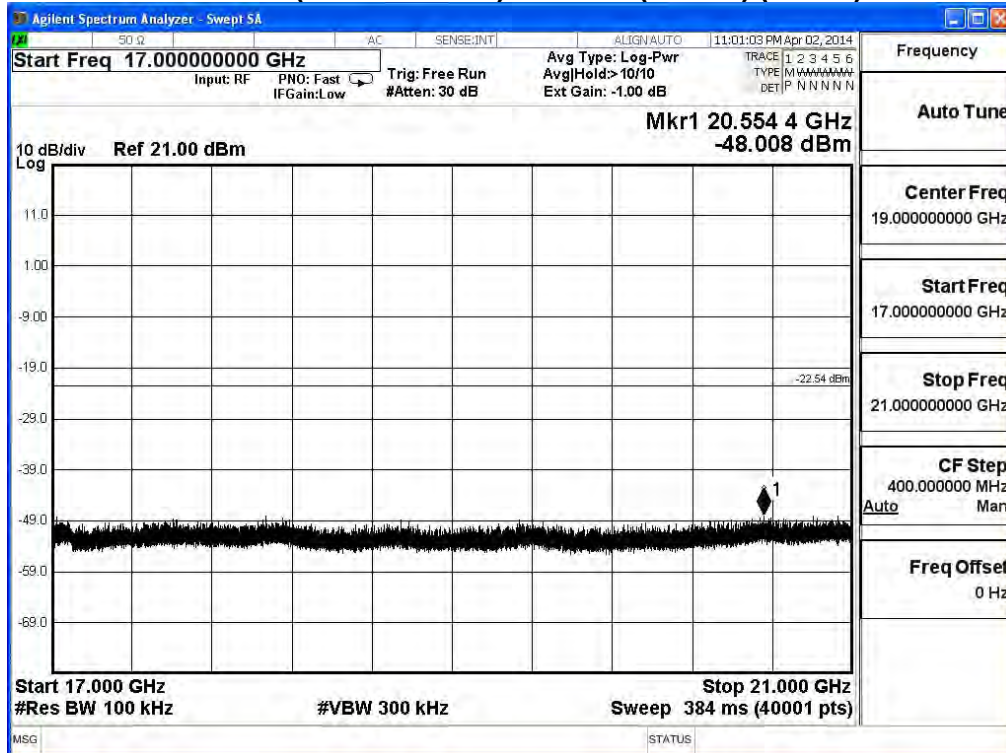

2412MHz (17GHz-21GHz) -802.11n (20MHz) (ANT 0)