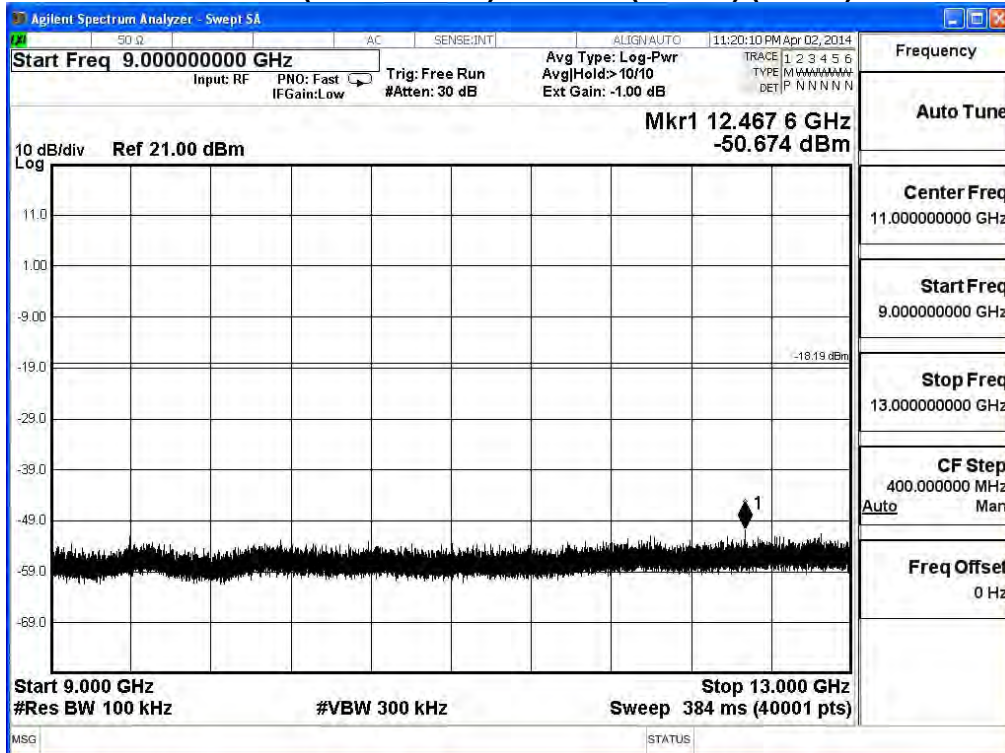

2437MHz (9GHz-13GHz) -802.11n (20MHz) (ANT 1)