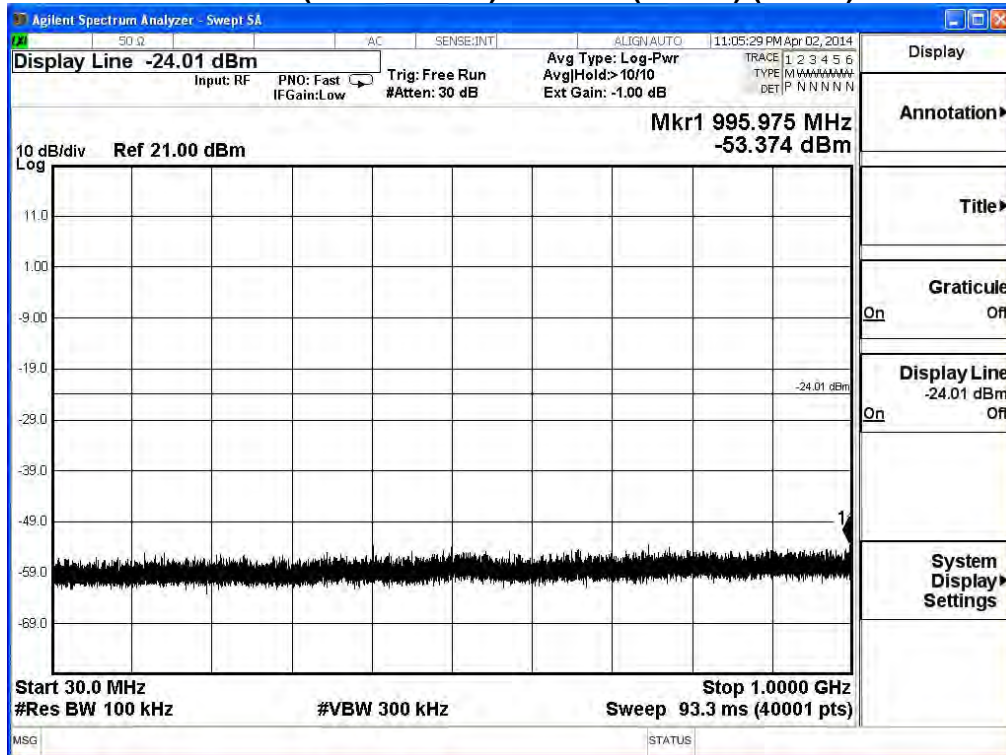

2462MHz (17GHz-21GHz) -802.11n (20MHz) (ANT 0)

2462MHz (21GHz-25GHz) -802.11n (20MHz) (ANT 0)

2412MHz (30MHz-1GHz)- 802.11n (20MHz) (ANT 1)

2412MHz (1GHz-5GHz)- 802.11n (20MHz) (ANT 1)

2412MHz (5GHz-9GHz) -802.11n (20MHz) (ANT 1)