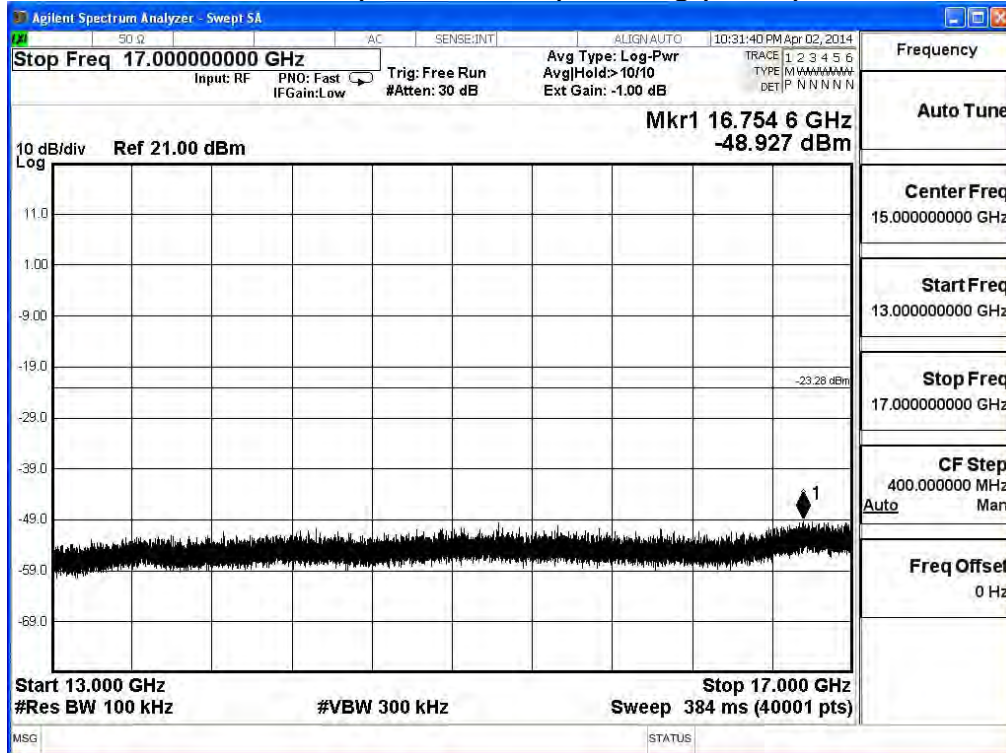

2412MHz (30MHz-1GHz)-802.11g (ANT 2)

2412MHz (1GHz-5GHz) -802.11g (ANT 2)

2412MHz (5GHz-9GHz) -802.11g (ANT 2)

2412MHz (9GHz-13GHz) -802.11g (ANT 2)

2412MHz (13GHz-17GHz) -802.11g (ANT 2)

2412MHz (17GHz-21GHz) -802.11g (ANT 2)