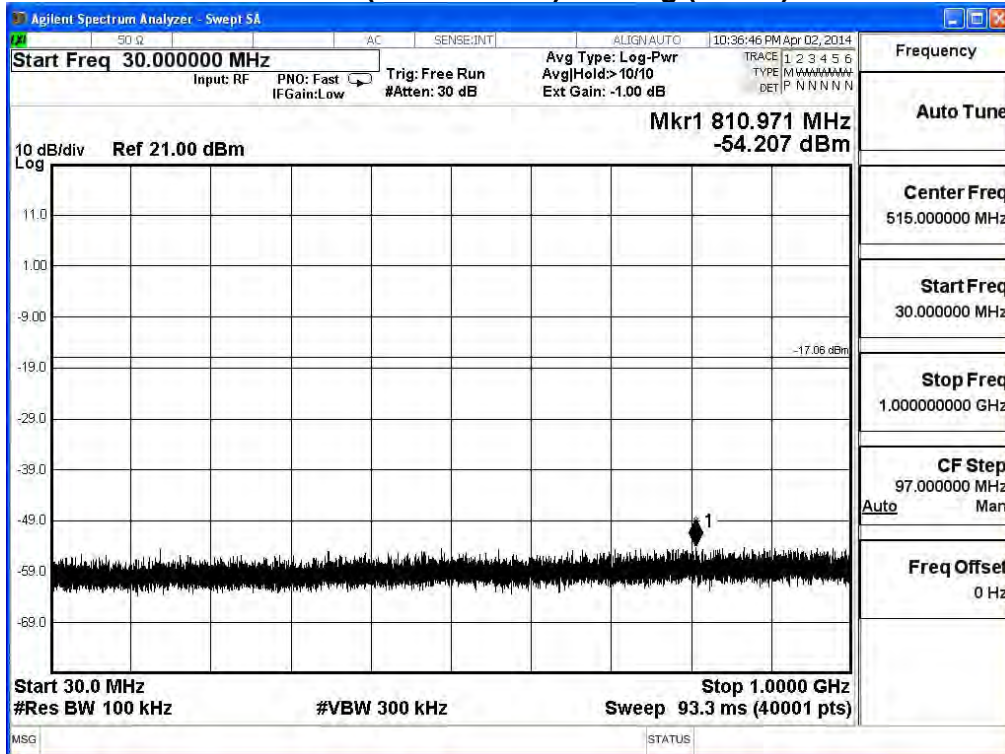

2437MHz (30MHz-1GHz)-802.11g (ANT 2)