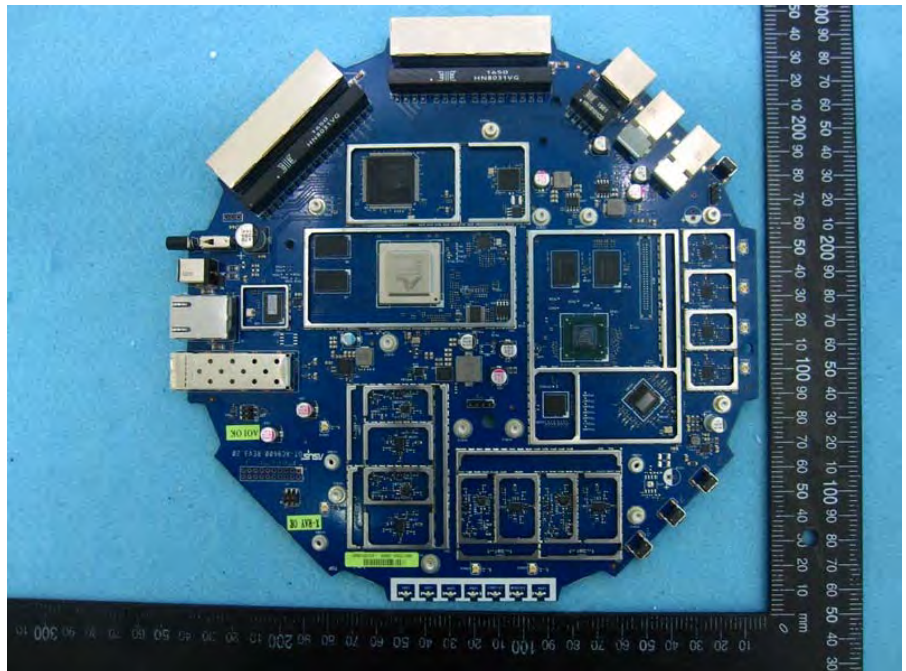

Brand Name: ASUS  
Model No.: GT-AC9600, RT-AC9600R, ROG Rapture GT-AC9600, ROG Aura Rapture  
GT-AC9600

SKU 1

SKU 2