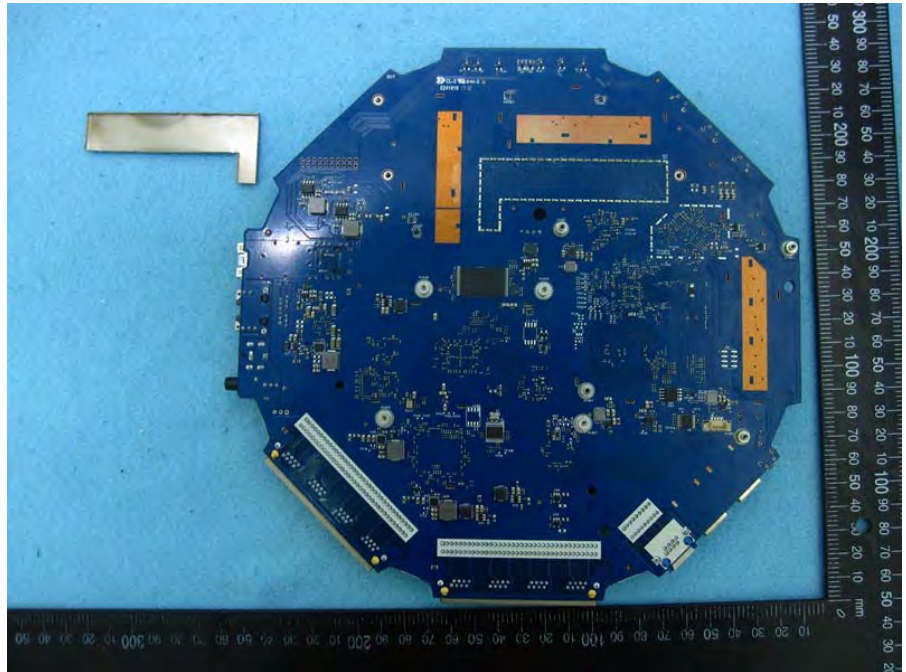

Brand Name: ASUS  
Model No.: GT-AC9600, RT-AC9600R, ROG Rapture GT-AC9600, ROG Aura Rapture  
GT-AC9600

SKU 1

SKU 2