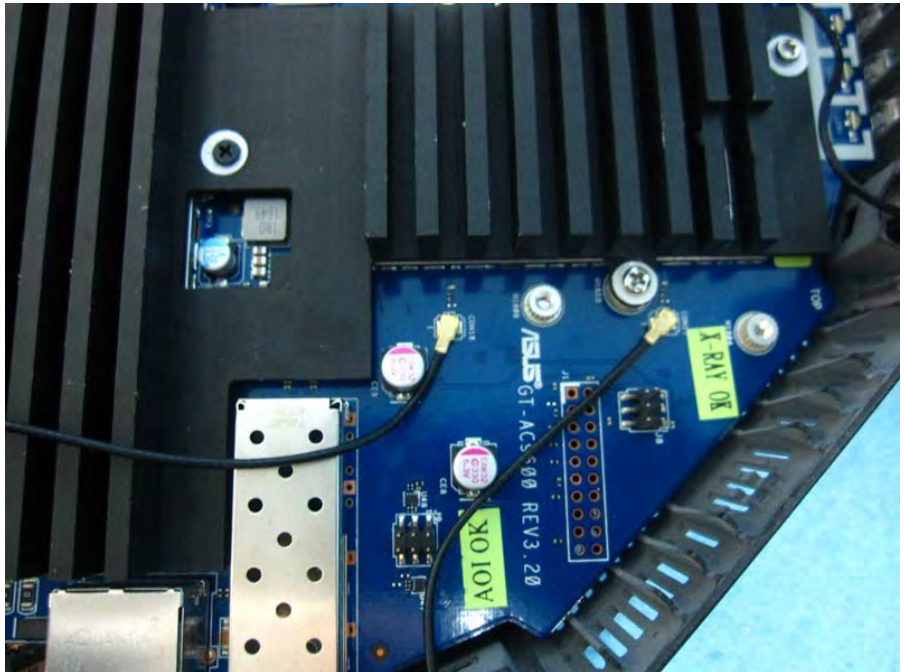

Brand Name: ASUS  
Model No.: GT-AC9600, RT-AC9600R, ROG Rapture GT-AC9600, ROG Aura Rapture  
GT-AC9600

SKU 1

SKU 2