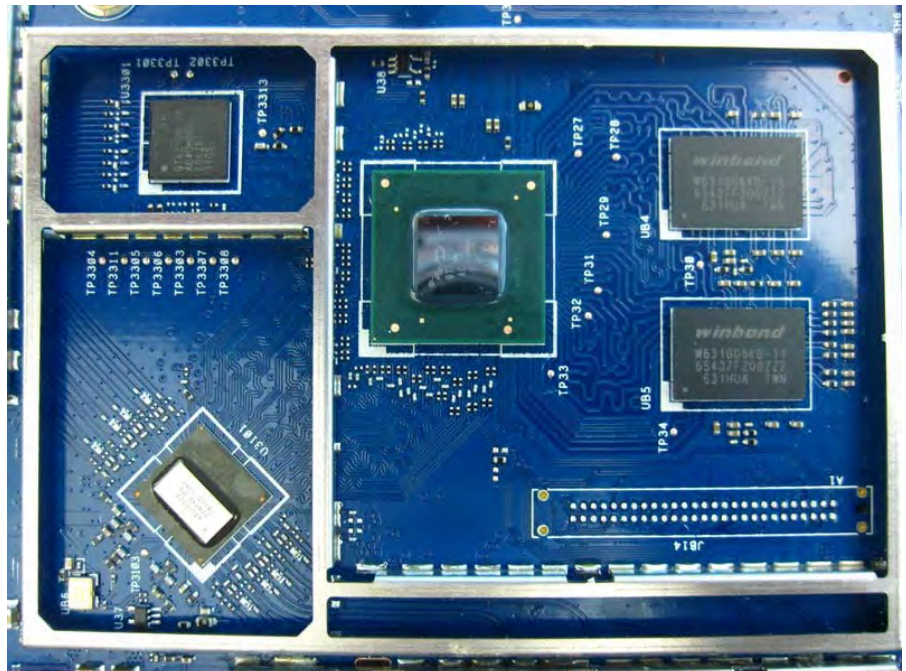

Brand Name: ASUS  
Model No.: GT-AC9600, RT-AC9600R, ROG Rapture GT-AC9600, ROG Aura Rapture  
GT-AC9600

SKU 1

SKU 2