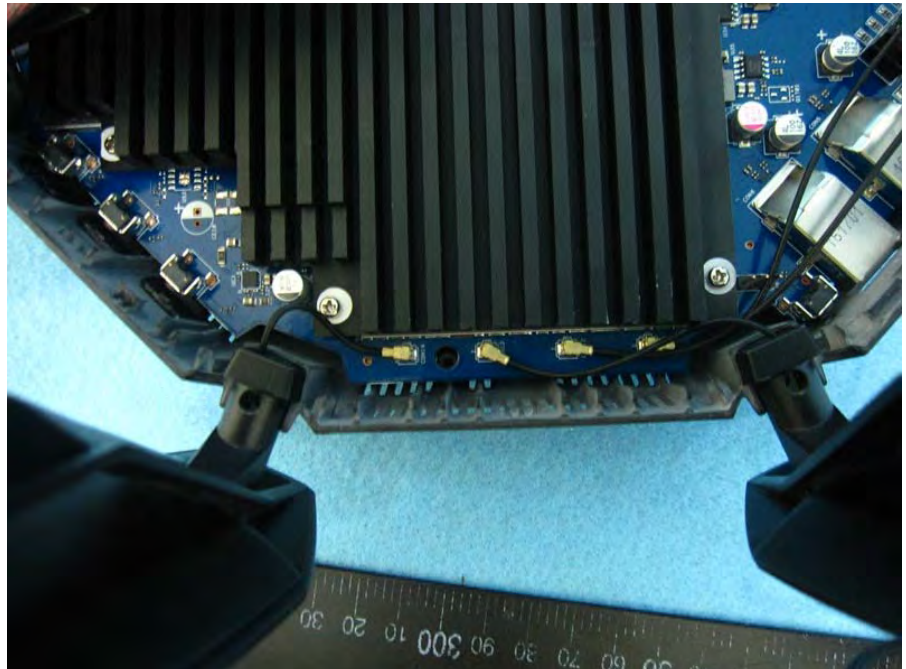

Brand Name: ASUS  
Model No.: GT-AC9600, RT-AC9600R, ROG Rapture GT-AC9600, ROG Aura Rapture  
GT-AC9600

SKU 1

SKU 2