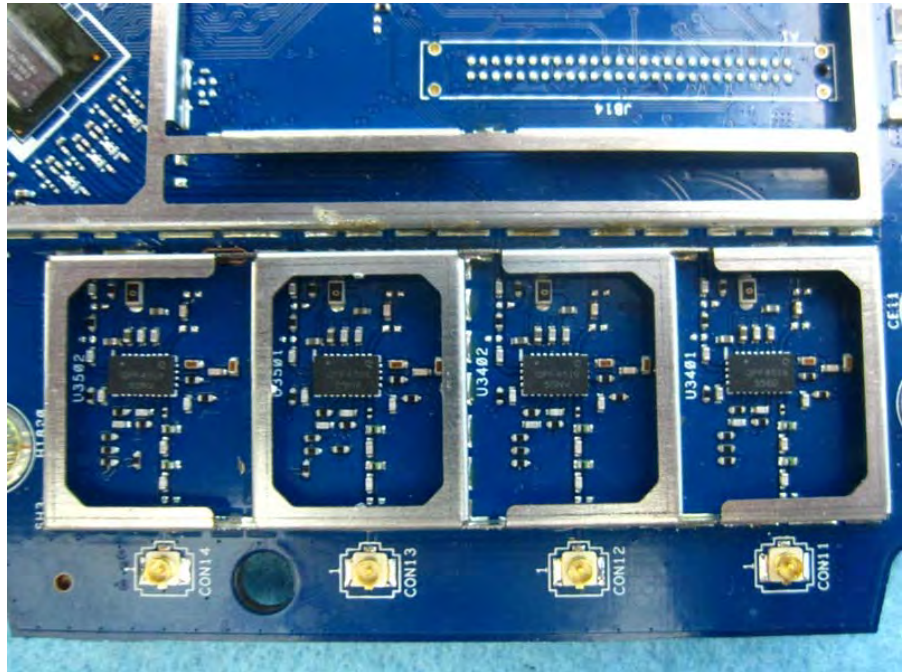

Brand Name: ASUS  
Model No.: GT-AC9600, RT-AC9600R, ROG Rapture GT-AC9600, ROG Aura Rapture  
GT-AC9600

SKU 1

SKU 2