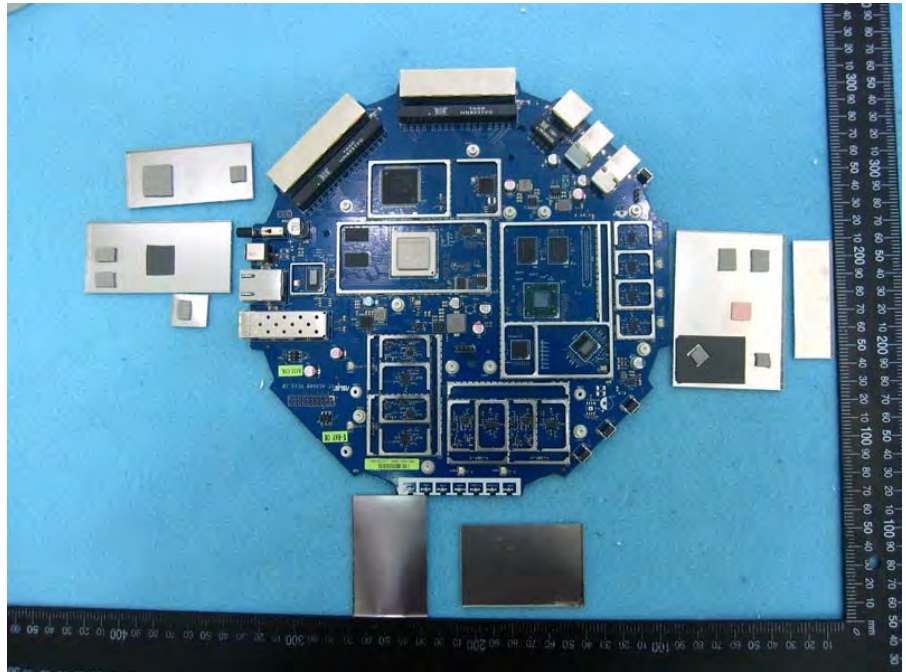

Brand Name: ASUS  
Model No.: GT-AC9600, RT-AC9600R, ROG Rapture GT-AC9600, ROG Aura Rapture  
GT-AC9600

SKU 1

SKU 2