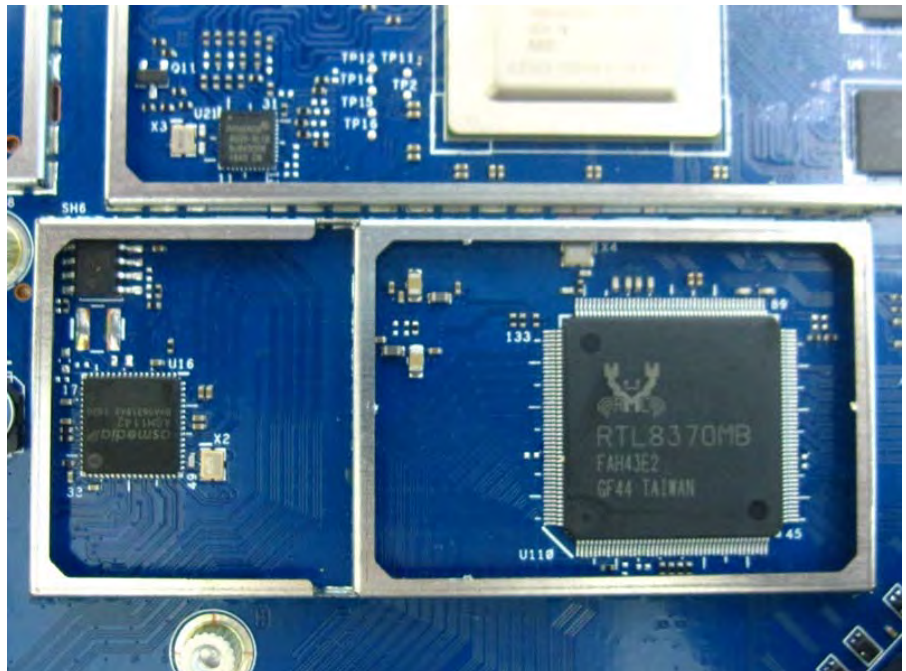

Brand Name: ASUS  
Model No.: GT-AC9600, RT-AC9600R, ROG Rapture GT-AC9600, ROG Aura Rapture  
GT-AC9600

SKU 1

SKU 2