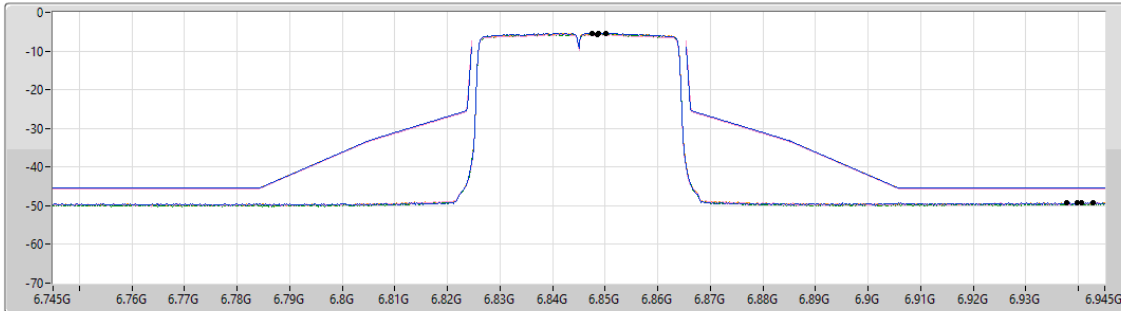

Port 1
Port 2
Port 3
Port 4

Ref(Hz)	Ref(dBm)	Freq(Hz)	Level(dBm)	Limit(dBm)	Margin(dB)	Port
6.85019G	-5.38	6.9428G	-49.14	-45.38	-3.76	1
6.8486G	-5.70	6.9398G	-49.20	-45.70	-3.50	2
6.8488G	-5.60	6.9378G	-49.33	-45.60	-3.73	3
6.8476G	-5.45	6.9406G	-49.21	-45.45	-3.76	4