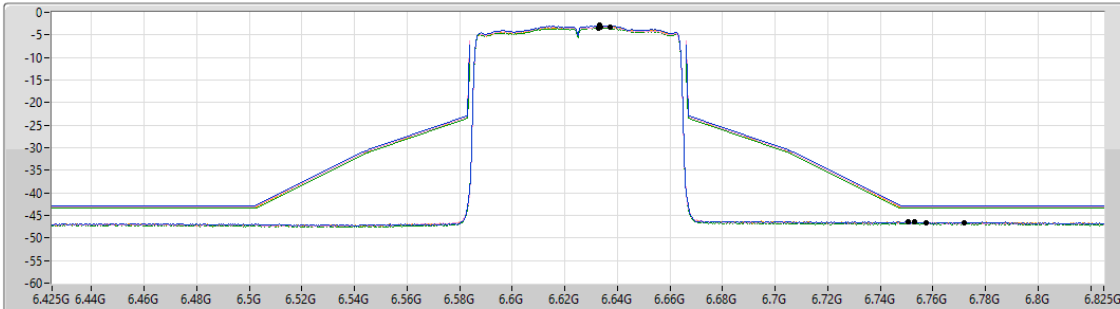

Port 1

Port 2

Port 3

Port 4

Ref(Hz)	Ref(dBm)	Freq(Hz)	Level(dBm)	Limit(dBm)	Margin(dB)	Port
6.63339G	-2.90	6.753G	-46.47	-42.90	-3.57	1
6.63379G	-3.21	6.7574G	-46.59	-43.21	-3.38	2
6.63299G	-3.43	6.7718G	-46.75	-43.43	-3.32	3
6.63739G	-3.18	6.7506G	-46.43	-43.18	-3.25	4