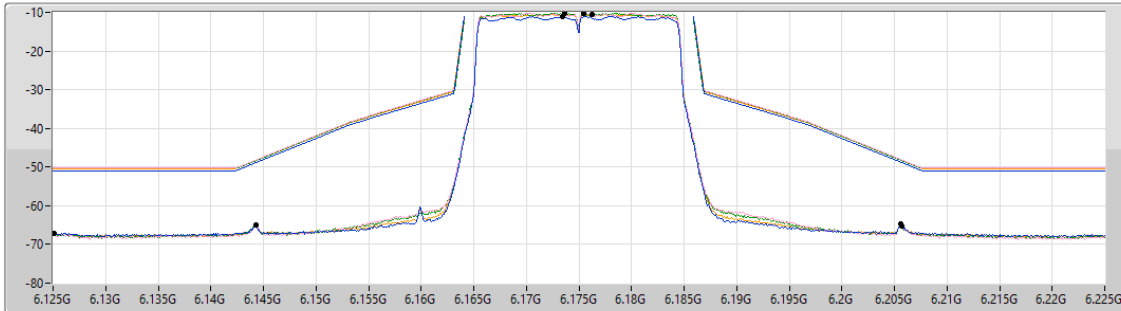

6175MHz_TX

26/12/2022

CF Freq
6.175GHz
Span
100MHz
RBW
300kHz
VBW
1MHz
Sweep Time
20ms
Detector Type
RMS

Port 1
Port 2
Port 3
Port 4

Ref(Hz)	Ref(dBm)	Freq(Hz)	Level(dBm)	Limit(dBm)	Margin(dB)	Port
6.1734G	-11.02	6.1251G	-67.08	-51.02	-16.06	1
6.1755G	-10.18	6.2057G	-65.15	-48.15	-17.00	2
6.1736G	-10.22	6.1443G	-64.86	-48.33	-16.53	3
6.1763G	-10.55	6.2056G	-64.77	-48.22	-16.55	4