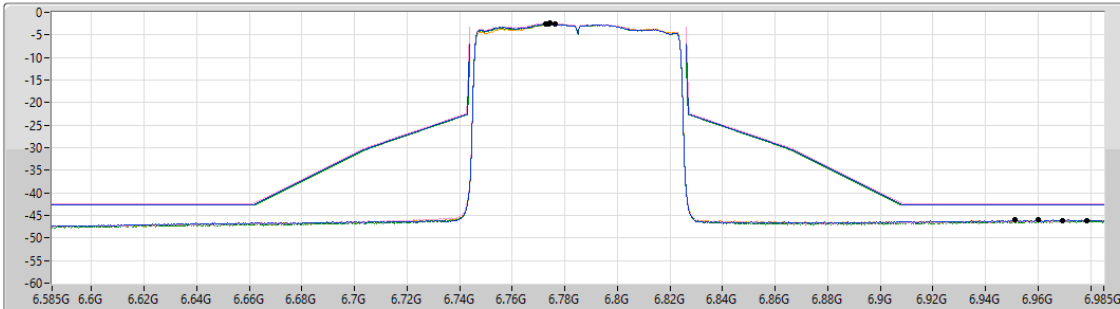

Port 1
Port 2
Port 3
Port 4

Ref(Hz)	Ref(dBm)	Freq(Hz)	Level(dBm)	Limit(dBm)	Margin(dB)	Port
6.77261G	-2.54	6.9602G	-45.90	-42.54	-3.36	1
6.77421G	-2.38	6.9694G	-46.08	-42.38	-3.70	2
6.77381G	-2.63	6.9786G	-46.25	-42.63	-3.62	3
6.77621G	-2.69	6.9514G	-45.97	-42.69	-3.28	4