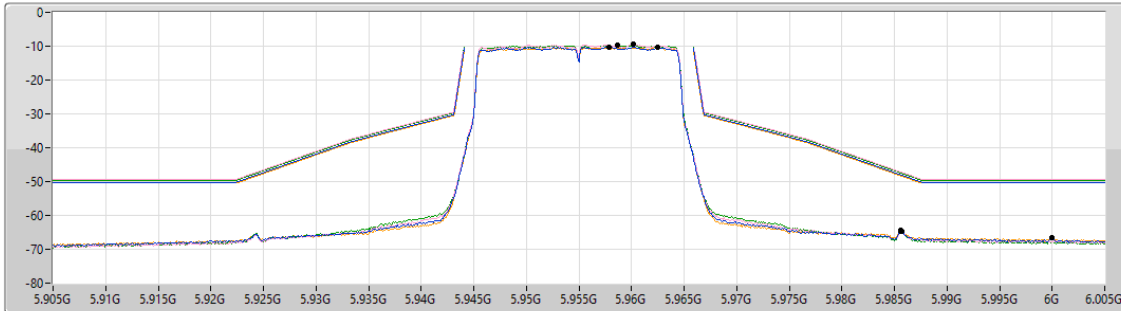

5.925-6.425GHz_802.11be EHT20-BF_Nss1,(MCS0)_4TX

MASK

5955MHz_TX

26/12/2022

CF Freq
5.955GHz
Span
100MHz
RBW
300kHz
VBW
1MHz
Sweep Time
20ms
Detector Type
RMS

Port 1
Port 2
Port 3
Port 4

Ref(Hz)	Ref(dBm)	Freq(Hz)	Level(dBm)	Limit(dBm)	Margin(dB)	Port
5.9579G	-10.25	6G	-66.59	-50.25	-16.34	1
5.96019G	-9.51	5.9857G	-64.61	-47.29	-17.32	2
5.9587G	-9.70	5.9856G	-64.77	-47.47	-17.30	3
5.96249G	-10.46	5.9856G	-64.40	-48.32	-16.08	4