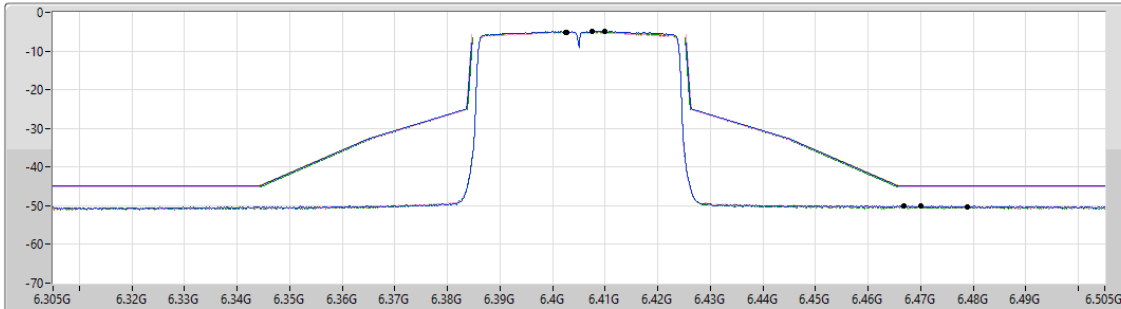

Port 1
Port 2
Port 3
Port 4

Ref(Hz)	Ref(dBm)	Freq(Hz)	Level(dBm)	Limit(dBm)	Margin(dB)	Port
6.41G	-4.92	6.4668G	-50.00	-44.92	-5.08	1
6.4026G	-5.19	6.47G	-50.06	-45.19	-4.87	2
6.4024G	-5.07	6.4788G	-50.27	-45.07	-5.20	3
6.4076G	-4.95	6.4668G	-50.04	-44.95	-5.09	4