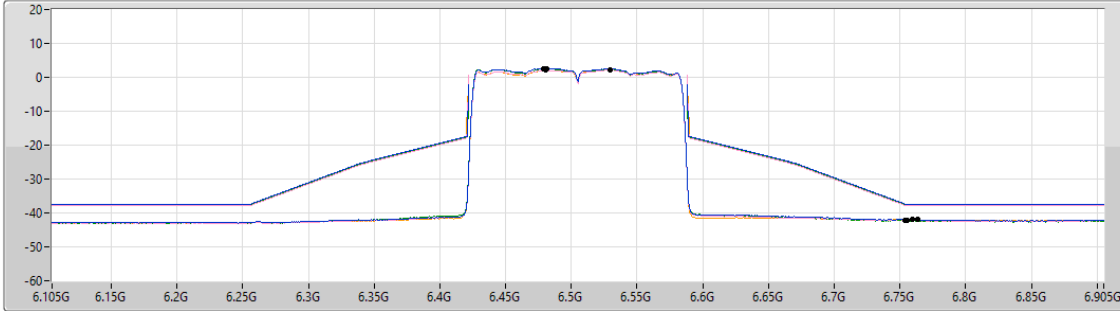

6.425-6.525GHz_802.11be EHT160-BF_Nss2,(MCS0)_4TX
6505MHz Straddle 6.425-6.525GHz_TX

MASK

06/02/2023

CF Freq
6.505GHz

Span
800MHz

RBW
3MHz

VBW
10MHz

Sweep Time
20ms

Detector Type
RMS

Port 1

Port 2

Port 3

Port 4

Ref(Hz)	Ref(dBm)	Freq(Hz)	Level(dBm)	Limit(dBm)	Margin(dB)	Port
6.47863G	2.64	6.7594G	-41.99	-37.36	-4.63	1
6.48022G	2.12	6.7554G	-42.20	-37.88	-4.32	2
6.48102G	2.46	6.7538G	-42.29	-37.54	-4.75	3
6.52978G	2.31	6.7634G	-42.03	-37.69	-4.34	4

6.525-6.875GHz_802.11be EHT160-BF_Nss2,(MCS0)_4TX
6665MHz_TX

MASK

06/02/2023

CF Freq
6.665GHz

Span
800MHz

RBW
3MHz

VBW
10MHz

Sweep Time
20ms

Detector Type
RMS