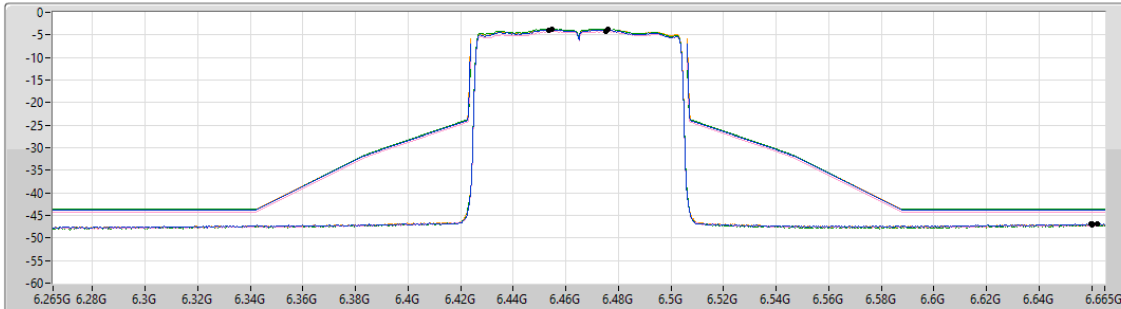

Port 1
Port 2
Port 3
Port 4

Ref(Hz)	Ref(dBm)	Freq(Hz)	Level(dBm)	Limit(dBm)	Margin(dB)	Port
6.45341G	-3.88	6.6602G	-46.87	-43.88	-2.99	1
6.47539G	-4.25	6.6622G	-46.94	-44.25	-2.69	2
6.45461G	-3.66	6.6602G	-47.14	-43.66	-3.48	3
6.47619G	-3.81	6.6598G	-46.98	-43.81	-3.17	4