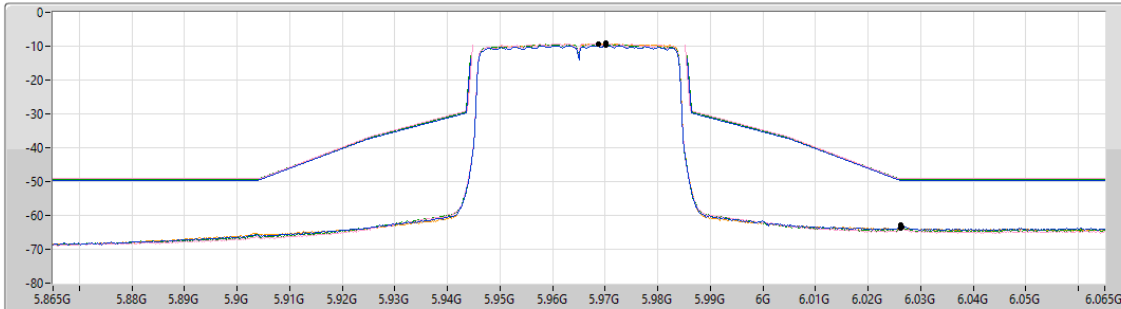

Port 1

Port 2

Port 3

Port 4

Ref(Hz)	Ref(dBm)	Freq(Hz)	Level(dBm)	Limit(dBm)	Margin(dB)	Port
5.97019G	-9.73	6.0262G	-63.06	-49.73	-13.33	1
5.97019G	-9.02	6.0262G	-63.83	-49.02	-14.81	2
5.9688G	-9.42	6.0264G	-63.49	-49.42	-14.07	3
5.9688G	-9.23	6.0262G	-62.93	-49.23	-13.70	4