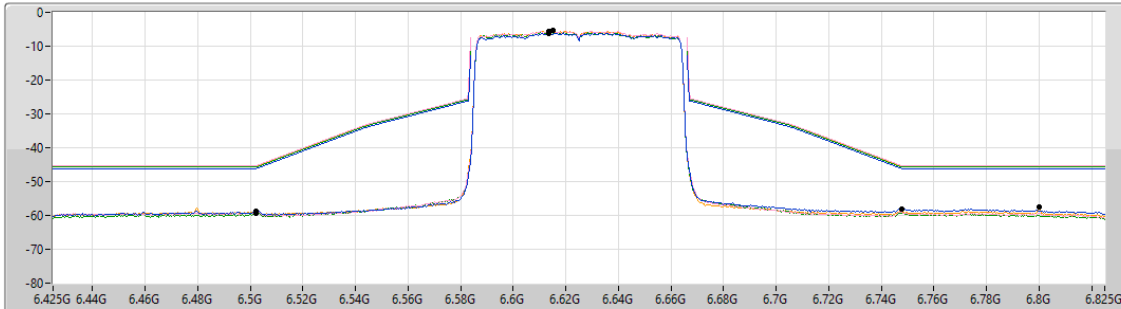

Port 1

Port 2

Port 3

Port 4

Ref(Hz)	Ref(dBm)	Freq(Hz)	Level(dBm)	Limit(dBm)	Margin(dB)	Port
6.61341G	-6.12	6.7478G	-58.04	-46.12	-11.92	1
6.61501G	-5.46	6.5022G	-58.88	-45.31	-13.57	2
6.61381G	-5.73	6.5022G	-59.30	-45.73	-13.57	3
6.61341G	-5.63	6.8002G	-57.61	-45.63	-11.98	4