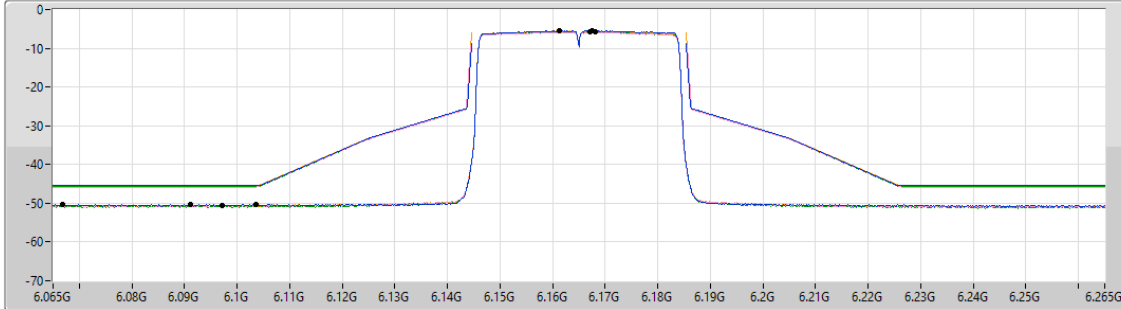

5.925-6.425GHz_802.11be EHT40-BF_Nss2,(MCS0)_4TX
6165MHz_TX

MASK

06/02/2023

CF Freq
6.165GHz
Span
200MHz
RBW
500kHz
VBW
2MHz
Sweep Time
20ms
Detector Type
RMS

Port 1
Port 2
Port 3
Port 4

Ref(Hz)	Ref(dBm)	Freq(Hz)	Level(dBm)	Limit(dBm)	Margin(dB)	Port
6.1676G	-5.45	6.1036G	-50.29	-45.45	-4.84	1
6.1682G	-5.85	6.0668G	-50.42	-45.85	-4.57	2
6.1672G	-5.65	6.0972G	-50.63	-45.65	-4.98	3
6.1612G	-5.54	6.0912G	-50.34	-45.54	-4.80	4

5.925-6.425GHz_802.11be EHT40-BF_Nss2,(MCS0)_4TX
6405MHz_TX

MASK

06/02/2023

CF Freq
6.405GHz
Span
200MHz
RBW
500kHz
VBW
2MHz
Sweep Time
20ms
Detector Type
RMS