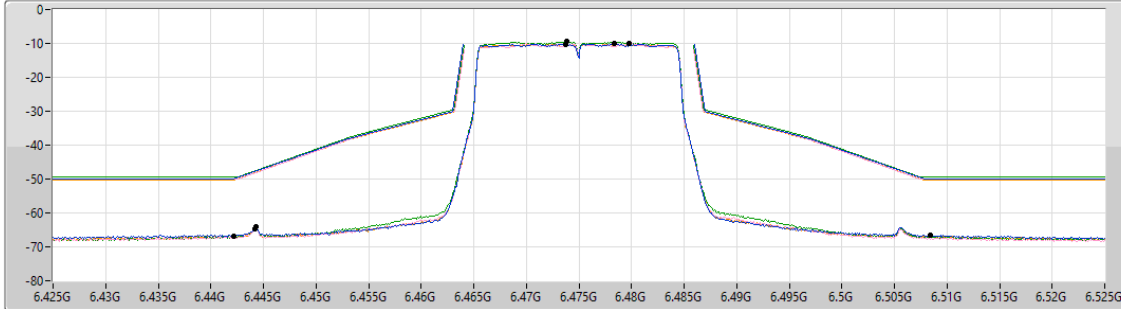

6.425-6.525GHz_802.11be EHT20-BF_Nss1,(MCS0)_4TX
6475MHz_TX

MASK

26/12/2022

CF Freq
6.475GHz
Span
100MHz
RBW
300kHz
VBW
1MHz
Sweep Time
20ms
Detector Type
RMS

Port 1
Port 2
Port 3
Port 4

Ref(Hz)	Ref(dBm)	Freq(Hz)	Level(dBm)	Limit(dBm)	Margin(dB)	Port
6.4784G	-10.13	6.5084G	-66.50	-50.13	-16.37	1
6.4798G	-10.00	6.4442G	-64.74	-48.22	-16.52	2
6.4738G	-9.51	6.4443G	-64.18	-47.48	-16.70	3
6.4737G	-10.27	6.4422G	-66.73	-50.27	-16.46	4

6.425-6.525GHz_802.11be EHT20-BF_Nss1,(MCS0)_4TX
6515MHz_TX

MASK

26/12/2022

CF Freq
6.515GHz
Span
100MHz
RBW
300kHz
VBW
1MHz
Sweep Time
20ms
Detector Type
RMS