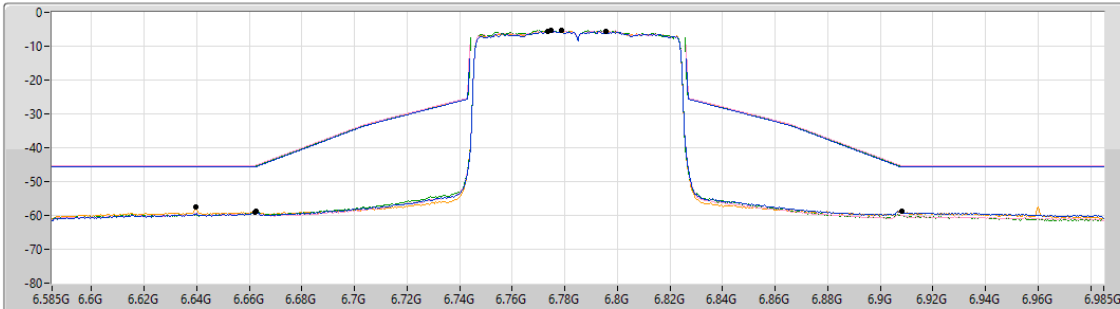

Port 1
Port 2
Port 3
Port 4

Ref(Hz)	Ref(dBm)	Freq(Hz)	Level(dBm)	Limit(dBm)	Margin(dB)	Port
6.79579G	-5.62	6.9082G	-58.86	-45.62	-13.24	1
6.77461G	-5.31	6.6622G	-59.15	-45.27	-13.88	2
6.77861G	-5.25	6.6626G	-58.85	-45.25	-13.60	3
6.77341G	-5.57	6.6398G	-57.41	-45.57	-11.84	4