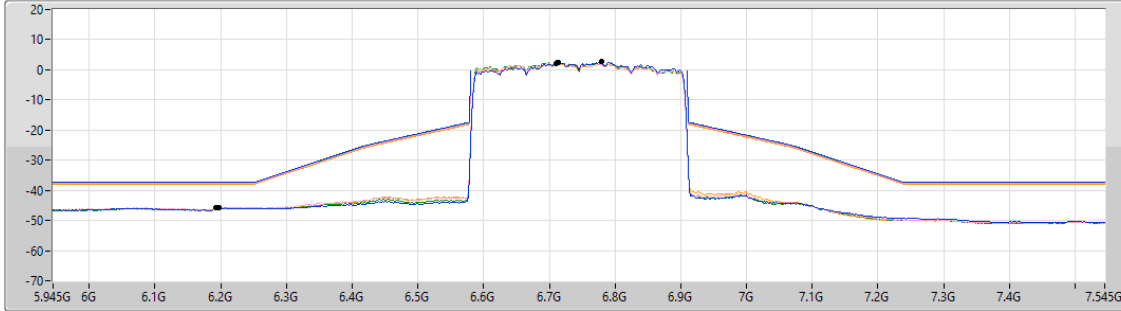

6.425-6.525GHz_802.11be EHT320-BF_Nss1,(MCS0)_4TX
6745MHz_TX

MASK

27/12/2022

CF Freq
6.745GHz

Span
1.6GHz

RBW
5MHz

VBW
10MHz

Sweep Time
20ms

Detector Type
RMS

Port 1

Port 2

Port 3

Port 4

Ref(Hz)	Ref(dBm)	Freq(Hz)	Level(dBm)	Limit(dBm)	Margin(dB)	Port
6.7802G	2.64	6.193G	-45.88	-37.36	-8.52	1
6.7114G	2.28	6.1978G	-45.62	-37.72	-7.90	2
6.713G	2.53	6.1978G	-45.84	-37.47	-8.37	3
6.7098G	1.91	6.1962G	-45.91	-38.09	-7.82	4