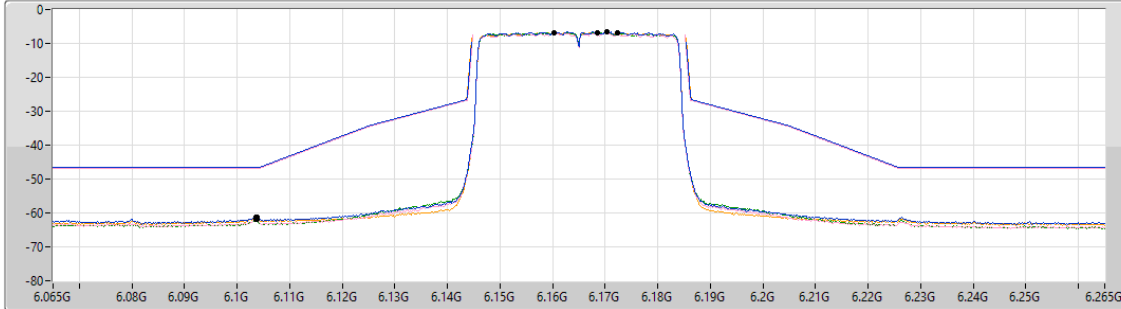

5.925-6.425GHz_802.11be EHT40-BF_Nss1,(MCS0)_4TX
6165MHz_TX

MASK

26/12/2022

CF Freq
6.165GHz
Span
200MHz
RBW
500kHz
VBW
2MHz
Sweep Time
20ms
Detector Type
RMS

Port 1
Port 2
Port 3
Port 4

Ref(Hz)	Ref(dBm)	Freq(Hz)	Level(dBm)	Limit(dBm)	Margin(dB)	Port
6.17039G	-6.55	6.1036G	-61.28	-46.55	-14.73	1
6.1602G	-6.72	6.1036G	-62.02	-46.72	-15.30	2
6.1686G	-6.76	6.1038G	-61.99	-46.76	-15.23	3
6.17239G	-6.79	6.1038G	-61.21	-46.79	-14.42	4