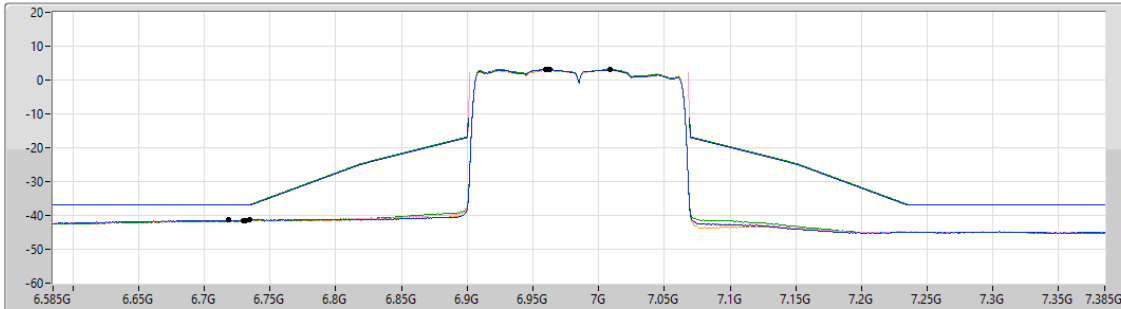

Port 1

Port 2

Port 3

Port 4

Ref(Hz)	Ref(dBm)	Freq(Hz)	Level(dBm)	Limit(dBm)	Margin(dB)	Port
6.96262G	3.03	6.7346G	-41.35	-36.97	-4.38	1
6.96022G	3.00	6.7186G	-41.39	-37.00	-4.39	2
6.95943G	3.24	6.7314G	-41.62	-36.76	-4.86	3
7.00898G	3.13	6.7298G	-41.65	-36.87	-4.78	4