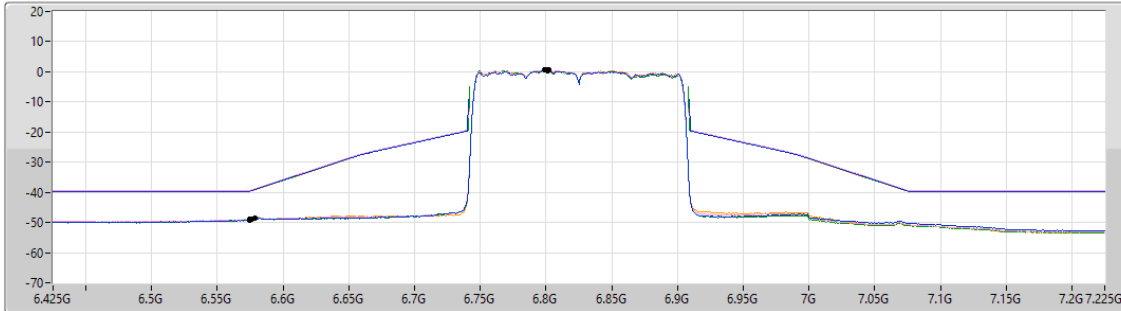

6.525-6.875GHz_802.11be EHT160-BF_Nss1,(MCS0)_4TX
6825MHz Straddle 6.525-6.875GHz_TX

MASK

27/12/2022

CF Freq
6.825GHz

Span
800MHz

RBW
3MHz

VBW
10MHz

Sweep Time
20ms

Detector Type
RMS

Port 1

Port 2

Port 3

Port 4

Ref(Hz)	Ref(dBm)	Freq(Hz)	Level(dBm)	Limit(dBm)	Margin(dB)	Port
6.80102G	0.37	6.5746G	-49.21	-39.61	-9.60	1
6.80182G	0.66	6.5746G	-48.90	-39.34	-9.56	2
6.79943G	0.57	6.5786G	-48.67	-39.09	-9.58	3
6.79863G	0.52	6.5762G	-48.99	-39.48	-9.51	4

6.875-7.125GHz_802.11be EHT160-BF_Nss1,(MCS0)_4TX
6985MHz_TX

MASK

27/12/2022

CF Freq
6.985GHz

Span
800MHz

RBW
3MHz

VBW
10MHz

Sweep Time
20ms

Detector Type
RMS