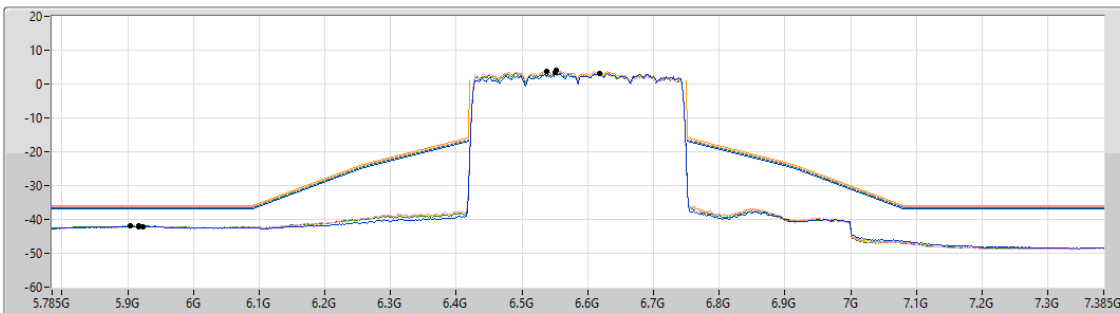

6585MHz_TX

22/02/2023

CF Freq
6.585GHz

Span
1.6GHz

RBW
5MHz

VBW
10MHz

Sweep Time
20ms

Detector Type
RMS

Port 1

Port 2

Port 3

Port 4

Ref(Hz)	Ref(dBm)	Freq(Hz)	Level(dBm)	Limit(dBm)	Margin(dB)	Port
6.6186G	3.09	5.9162G	-42.14	-36.91	-5.23	1
6.537G	3.67	5.9226G	-42.15	-36.33	-5.82	2
6.5498G	3.46	5.9162G	-41.96	-36.54	-5.42	3
6.5514G	4.18	5.9034G	-42.01	-35.82	-6.19	4