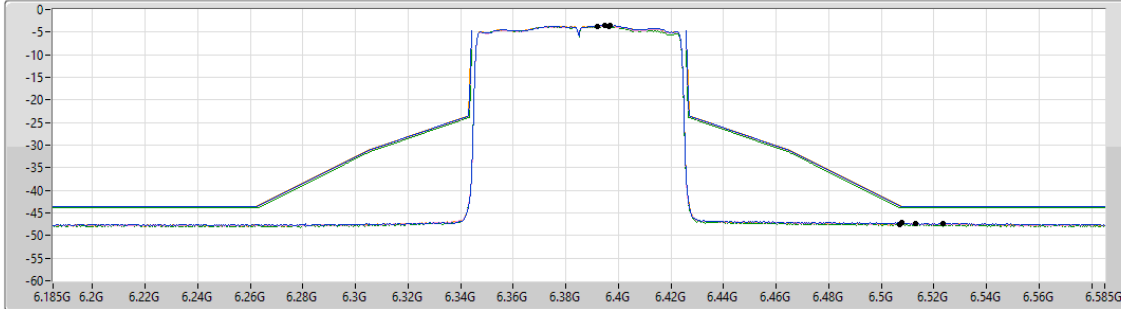

5.925-6.425GHz_802.11be EHT80-BF_Nss2,(MCS0)_4TX
6385MHz_TX

MASK

06/02/2023

CF Freq
6.385GHz
Span
400MHz
RBW
1MHz
VBW
3MHz
Sweep Time
20ms
Detector Type
RMS

Port 1
Port 2
Port 3
Port 4

Ref(Hz)	Ref(dBm)	Freq(Hz)	Level(dBm)	Limit(dBm)	Margin(dB)	Port
6.39499G	-3.50	6.5234G	-47.27	-43.50	-3.77	1
6.39659G	-3.64	6.5078G	-47.21	-43.64	-3.57	2
6.39219G	-3.83	6.507G	-47.51	-43.83	-3.68	3
6.39699G	-3.49	6.513G	-47.32	-43.49	-3.83	4

6.425-6.525GHz_802.11be EHT80-BF_Nss2,(MCS0)_4TX
6465MHz_TX

MASK

06/02/2023

CF Freq
6.465GHz
Span
400MHz
RBW
1MHz
VBW
3MHz
Sweep Time
20ms
Detector Type
RMS