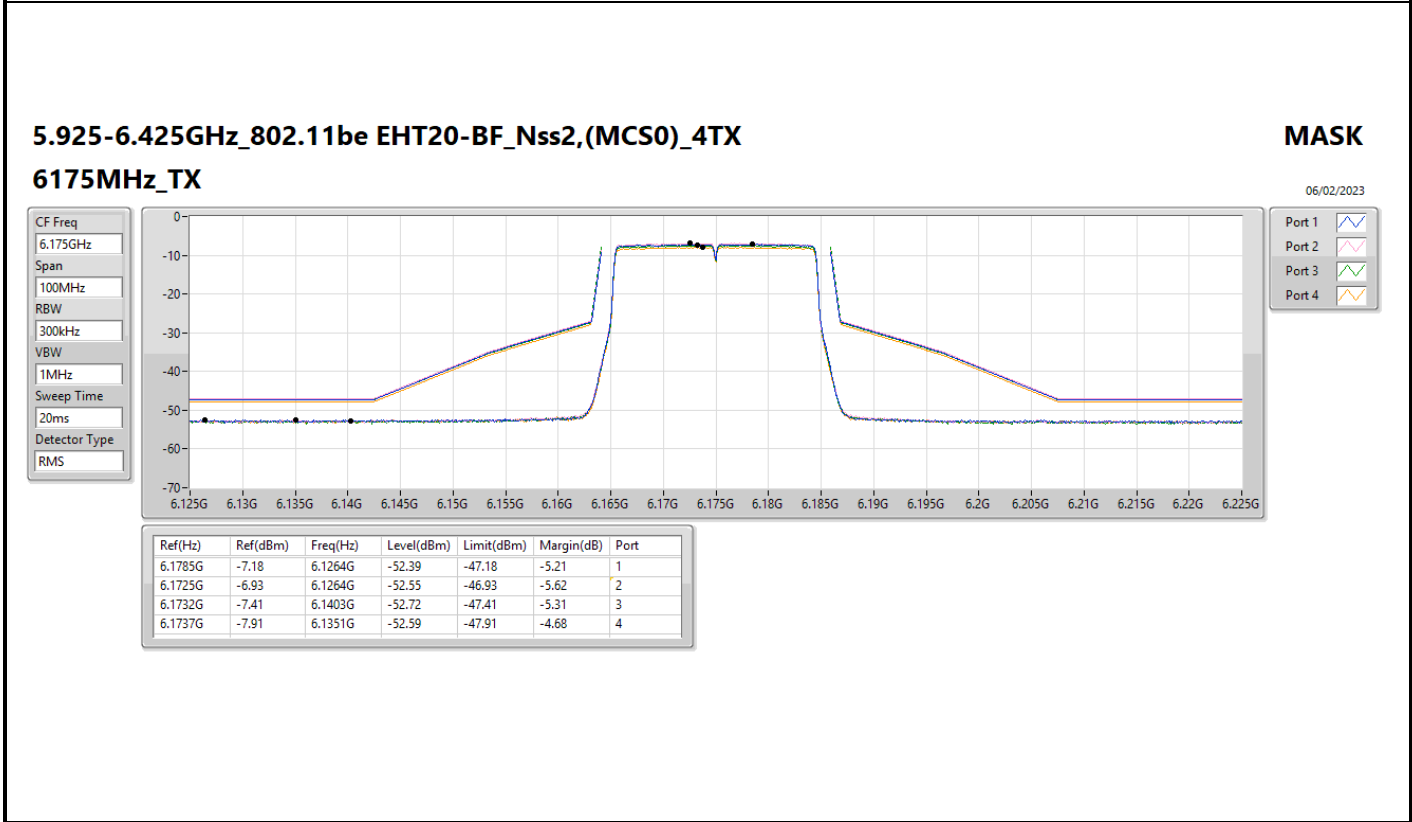

Detector Type
RMS

Port 1 

Port 2 

Port 3 

Port 4 

Ref(Hz)	Ref(dBm)	Freq(Hz)	Level(dBm)	Limit(dBm)	Margin(dB)	Port
6.7802G	2.64	6.193G	-45.88	-37.36	-8.52	1
6.7114G	2.28	6.1978G	-45.62	-37.72	-7.90	2
6.713G	2.53	6.1978G	-45.84	-37.47	-8.37	3
6.7098G	1.91	6.1962G	-45.91	-38.09	-7.82	4