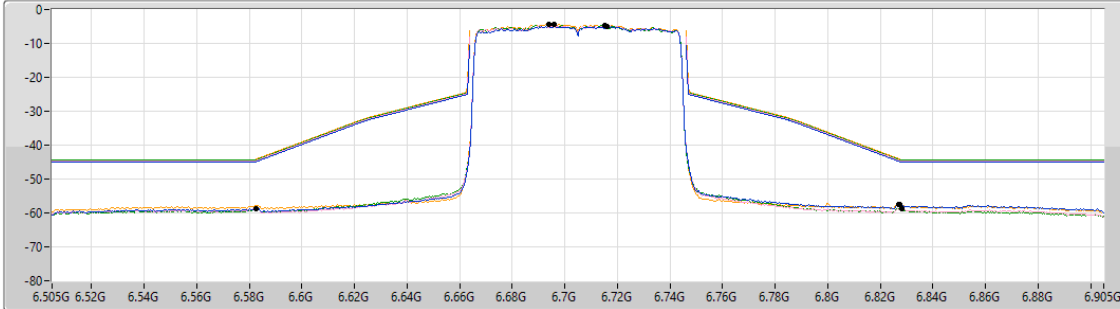

6.525-6.875GHz_802.11be EHT80-BF_Nss1,(MCS0)_4TX
6705MHz_TX

MASK

26/12/2022

CF Freq
6.705GHz
Span
400MHz
RBW
1MHz
VBW
3MHz
Sweep Time
20ms
Detector Type
RMS

Port 1
Port 2
Port 3
Port 4

Ref(Hz)	Ref(dBm)	Freq(Hz)	Level(dBm)	Limit(dBm)	Margin(dB)	Port
6.71619G	-5.02	6.827G	-57.51	-44.80	-12.71	1
6.71539G	-4.78	6.8282G	-58.86	-44.78	-14.08	2
6.69381G	-4.53	6.5826G	-58.79	-44.37	-14.42	3
6.69581G	-4.39	6.8274G	-57.43	-44.13	-13.30	4

6.525-6.875GHz_802.11be EHT80-BF_Nss1,(MCS0)_4TX
6785MHz_TX

MASK

26/12/2022

CF Freq
6.785GHz
Span
400MHz
RBW
1MHz
VBW
3MHz
Sweep Time
20ms
Detector Type
RMS