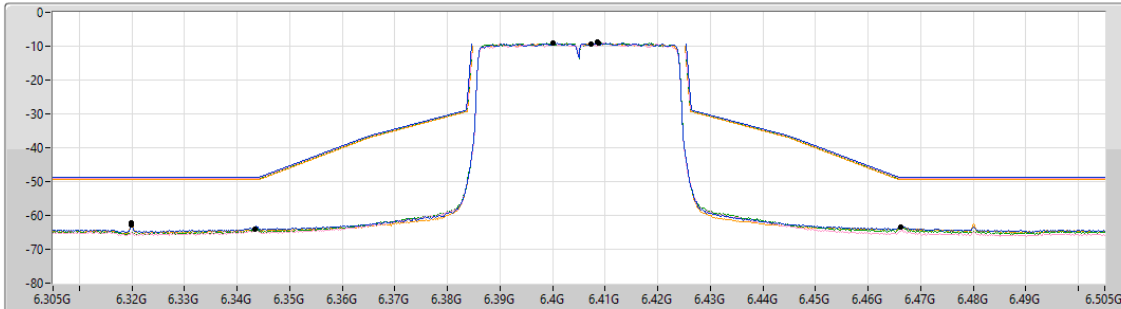

5.925-6.425GHz_802.11be EHT40-BF_Nss1,(MCS0)_4TX
6405MHz_TX

MASK

26/12/2022

CF Freq
6.405GHz
Span
200MHz
RBW
500kHz
VBW
2MHz
Sweep Time
20ms
Detector Type
RMS

Port 1
Port 2
Port 3
Port 4

Ref(Hz)	Ref(dBm)	Freq(Hz)	Level(dBm)	Limit(dBm)	Margin(dB)	Port
6.4086G	-8.89	6.3198G	-62.90	-48.89	-14.01	1
6.4G	-8.91	6.3434G	-64.12	-48.91	-15.21	2
6.4088G	-8.99	6.4662G	-63.47	-48.99	-14.48	3
6.4074G	-9.25	6.3198G	-62.09	-49.25	-12.84	4