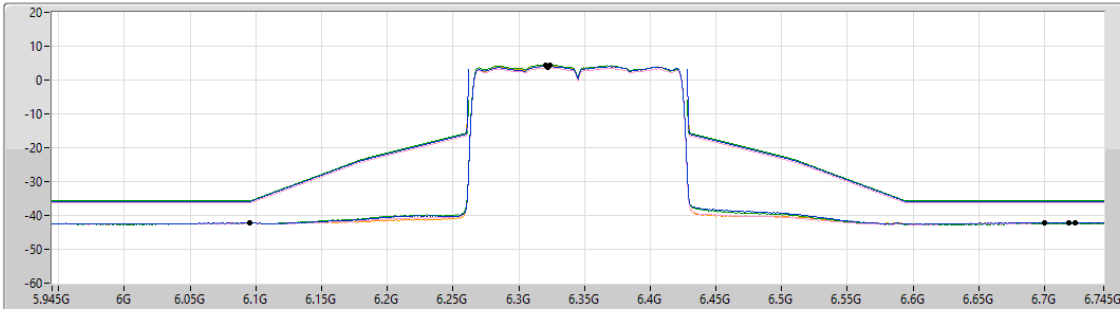

Port 1
Port 2
Port 3
Port 4

Ref(Hz)	Ref(dBm)	Freq(Hz)	Level(dBm)	Limit(dBm)	Margin(dB)	Port
6.32262G	4.08	6.7234G	-42.07	-35.92	-6.15	1
6.32182G	3.63	6.7002G	-42.20	-36.37	-5.83	2
6.32342G	4.48	6.0954G	-42.20	-35.52	-6.68	3
6.32022G	4.22	6.7186G	-42.08	-35.78	-6.30	4