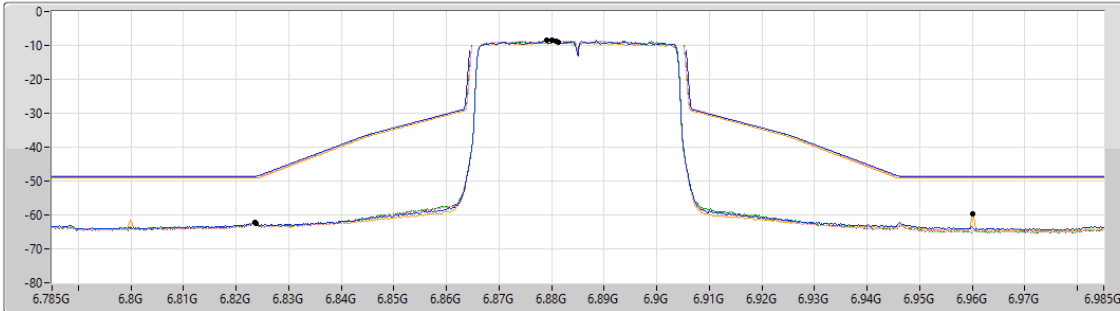

6.525-6.875GHz_802.11be EHT40-BF_Nss1,(MCS0)_4TX
6885MHz Straddle 6.525-6.875GHz_TX

MASK

26/12/2022

CF Freq
6.885GHz

Span
200MHz

RBW
500kHz

VBW
2MHz

Sweep Time
20ms

Detector Type
RMS

Port 1

Port 2

Port 3

Port 4

Ref(Hz)	Ref(dBm)	Freq(Hz)	Level(dBm)	Limit(dBm)	Margin(dB)	Port
6.8808G	-8.80	6.8236G	-62.23	-48.80	-13.43	1
6.88G	-8.49	6.8238G	-62.51	-48.49	-14.02	2
6.87901G	-8.54	6.8236G	-62.14	-48.54	-13.60	3
6.8812G	-9.08	6.96G	-59.54	-49.08	-10.46	4

6.875-7.125GHz_802.11be EHT40-BF_Nss1,(MCS0)_4TX
6925MHz_TX

MASK

26/12/2022

CF Freq
6.925GHz

Span
200MHz

RBW
500kHz

VBW
2MHz

Sweep Time
20ms

Detector Type
RMS