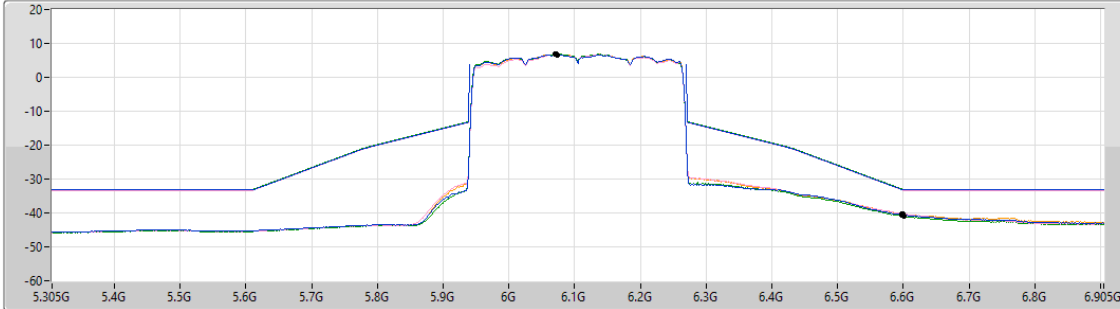

5.925-6.425GHz_802.11be EHT320-BF_Nss2,(MCS0)_4TX
6105MHz_TX

MASK

06/02/2023

CF Freq
6.105GHz
Span
1.6GHz
RBW
5MHz
VBW
10MHz
Sweep Time
20ms
Detector Type
RMS

Port 1
Port 2
Port 3
Port 4

Ref(Hz)	Ref(dBm)	Freq(Hz)	Level(dBm)	Limit(dBm)	Margin(dB)	Port
6.0698G	6.80	6.5978G	-40.58	-33.12	-7.46	1
6.073G	6.68	6.5994G	-40.28	-33.30	-6.98	2
6.0714G	6.91	6.601G	-40.97	-33.09	-7.88	3
6.0698G	6.90	6.5978G	-40.19	-32.97	-7.22	4

5.925-6.425GHz_802.11be EHT320-BF_Nss2,(MCS0)_4TX
6265MHz_TX

MASK

22/02/2023

CF Freq
6.265GHz
Span
1.6GHz
RBW
5MHz
VBW
10MHz
Sweep Time
20ms
Detector Type
RMS