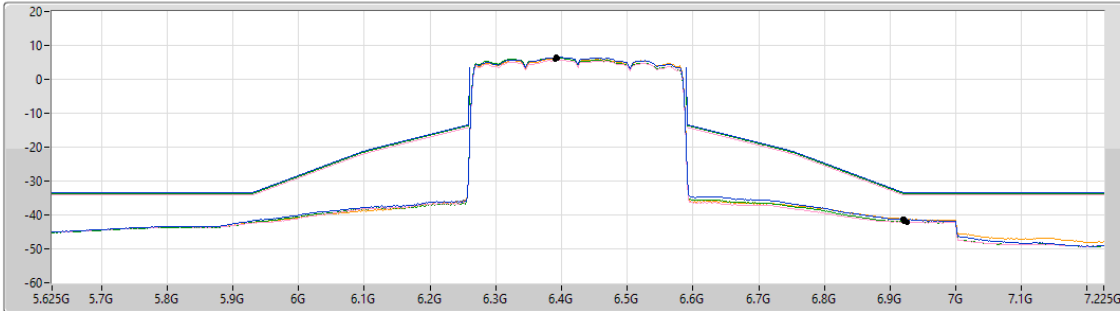

Sweep Time
20ms

Detector Type
RMS

Port 1 

Port 2 

Port 3 

Port 4 

Ref(Hz)	Ref(dBm)	Freq(Hz)	Level(dBm)	Limit(dBm)	Margin(dB)	Port
6.3914G	6.65	6.9194G	-41.34	-33.35	-7.99	1
6.3898G	5.83	6.9258G	-42.09	-34.17	-7.92	2
6.393G	6.39	6.921G	-41.99	-33.61	-8.38	3
6.3914G	6.34	6.921G	-41.21	-33.65	-7.56	4