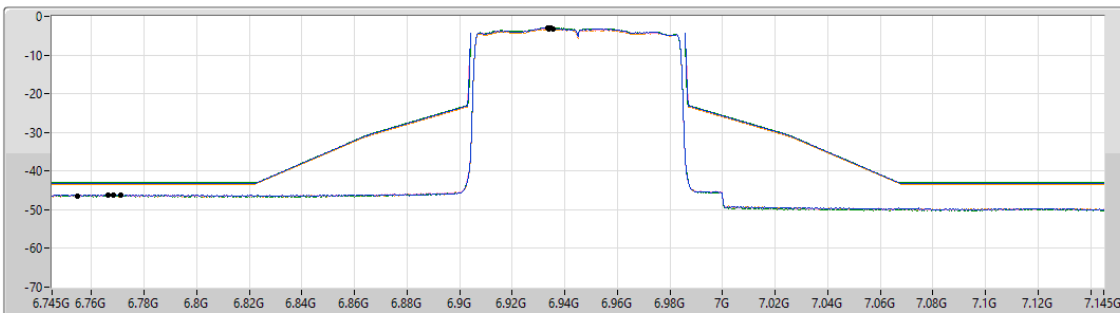

Port 1

Port 2

Port 3

Port 4

Ref(Hz)	Ref(dBm)	Freq(Hz)	Level(dBm)	Limit(dBm)	Margin(dB)	Port
6.93341G	-3.07	6.7682G	-46.13	-43.07	-3.06	1
6.93381G	-3.18	6.771G	-46.09	-43.18	-2.91	2
6.93461G	-2.91	6.7546G	-46.37	-42.91	-3.46	3
6.93541G	-3.39	6.7662G	-46.34	-43.39	-2.95	4