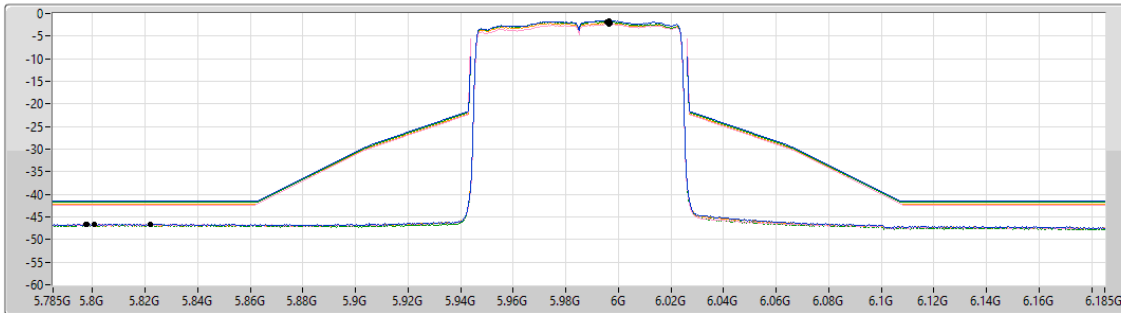

5.925-6.425GHz_802.11be EHT80-BF_Nss2,(MCS0)_4TX

MASK

5985MHz_TX

06/02/2023

CF Freq
5.985GHz

Span
400MHz

RBW
1MHz

VBW
3MHz

Sweep Time
20ms

Detector Type
RMS

Port 1

Port 2

Port 3

Port 4

Ref(Hz)	Ref(dBm)	Freq(Hz)	Level(dBm)	Limit(dBm)	Margin(dB)	Port
5.99659G	-1.58	5.8006G	-46.57	-41.58	-4.99	1
5.99659G	-2.36	5.7978G	-46.54	-42.36	-4.18	2
5.99579G	-1.82	5.7974G	-46.72	-41.82	-4.90	3
5.99699G	-2.14	5.8218G	-46.69	-42.14	-4.55	4