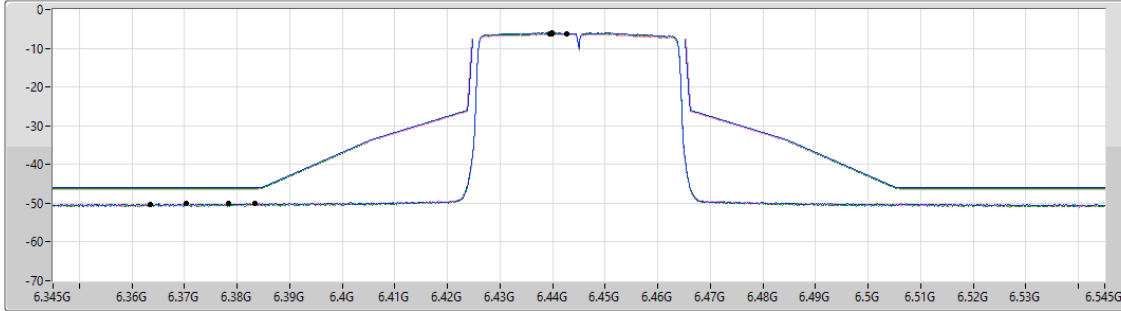

6.425-6.525GHz_802.11be EHT40-BF_Nss2,(MCS0)_4TX
6445MHz_TX

MASK

06/02/2023

CF Freq
6.445GHz
Span
200MHz
RBW
500kHz
VBW
2MHz
Sweep Time
20ms
Detector Type
RMS

Port 1
Port 2
Port 3
Port 4

Ref(Hz)	Ref(dBm)	Freq(Hz)	Level(dBm)	Limit(dBm)	Margin(dB)	Port
6.43981G	-5.94	6.3784G	-50.08	-45.94	-4.14	1
6.4426G	-6.40	6.3834G	-50.11	-46.40	-3.71	2
6.43981G	-6.27	6.3634G	-50.31	-46.27	-4.04	3
6.43941G	-6.24	6.3704G	-50.13	-46.24	-3.89	4

6.425-6.525GHz_802.11be EHT40-BF_Nss2,(MCS0)_4TX
6485MHz_TX

MASK

06/02/2023

CF Freq
6.485GHz
Span
200MHz
RBW
500kHz
VBW
2MHz
Sweep Time
20ms
Detector Type
RMS