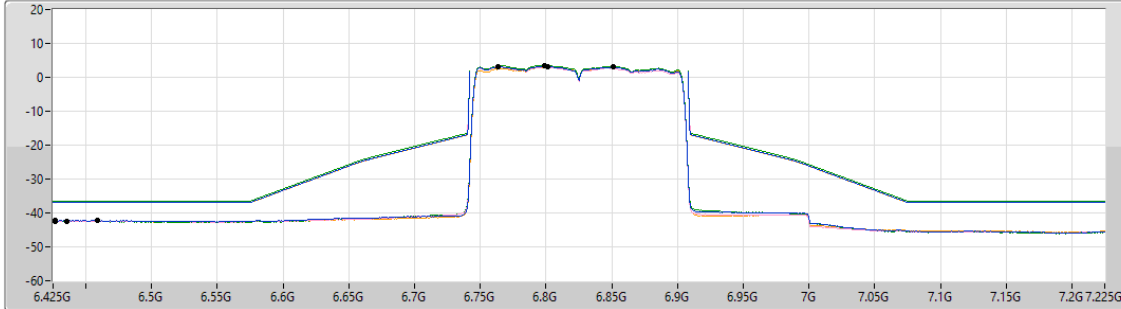

6.525-6.875GHz_802.11be EHT160-BF_Nss2,(MCS0)_4TX
6825MHz Straddle 6.525-6.875GHz_TX

MASK

06/02/2023

CF Freq
6.825GHz

Span
800MHz

RBW
3MHz

VBW
10MHz

Sweep Time
20ms

Detector Type
RMS

Port 1

Port 2

Port 3

Port 4

Ref(Hz)	Ref(dBm)	Freq(Hz)	Level(dBm)	Limit(dBm)	Margin(dB)	Port
6.80102G	3.17	6.4266G	-42.23	-36.83	-5.40	1
6.76346G	3.10	6.4586G	-42.30	-36.90	-5.40	2
6.79863G	3.58	6.4266G	-42.45	-36.42	-6.03	3
6.85137G	3.06	6.4354G	-42.35	-36.94	-5.41	4

6.875-7.125GHz_802.11be EHT160-BF_Nss2,(MCS0)_4TX
6985MHz_TX

MASK

06/02/2023

CF Freq
6.985GHz

Span
800MHz

RBW
3MHz

VBW
10MHz

Sweep Time
20ms

Detector Type
RMS