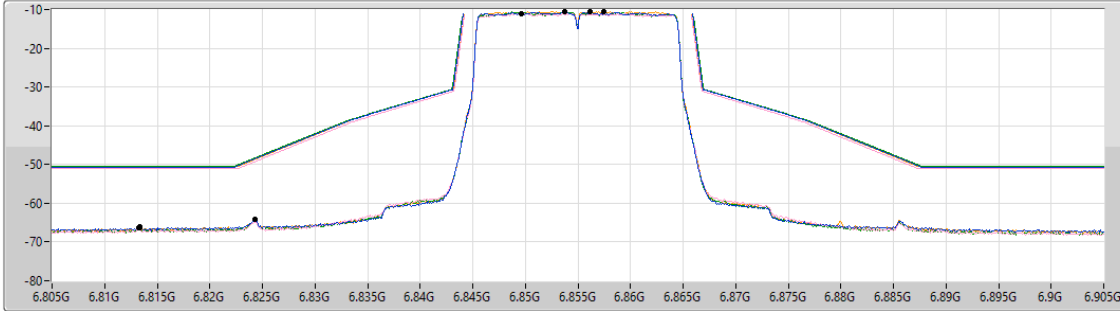

6.425-6.525GHz_802.11be EHT20-BF_Nss1,(MCS0)_4TX
6515MHz_TX

MASK

26/12/2022

CF Freq
6.515GHz
Span
100MHz
RBW
300kHz
VBW
1MHz
Sweep Time
20ms
Detector Type
RMS

Port 1
Port 2
Port 3
Port 4

Ref(Hz)	Ref(dBm)	Freq(Hz)	Level(dBm)	Limit(dBm)	Margin(dB)	Port
6.5158G	-9.79	6.4799G	-64.23	-49.79	-14.44	1
6.5101G	-9.73	6.4843G	-64.36	-47.89	-16.47	2
6.5186G	-8.90	6.4842G	-63.93	-47.07	-16.86	3
6.5174G	-9.79	6.4799G	-62.68	-49.79	-12.89	4

6.525-6.875GHz_802.11be EHT20-BF_Nss1,(MCS0)_4TX
6855MHz_TX

MASK

26/12/2022

CF Freq
6.855GHz
Span
100MHz
RBW
300kHz
VBW
1MHz
Sweep Time
20ms
Detector Type
RMS

Port 1
Port 2
Port 3
Port 4

Ref(Hz)	Ref(dBm)	Freq(Hz)	Level(dBm)	Limit(dBm)	Margin(dB)	Port
6.8562G	-10.64	6.8133G	-66.14	-50.64	-15.50	1
6.84961G	-11.05	6.8133G	-66.32	-51.05	-15.27	2
6.8537G	-10.57	6.8132G	-66.36	-50.57	-15.79	3
6.8575G	-10.43	6.8243G	-64.09	-48.68	-15.41	4