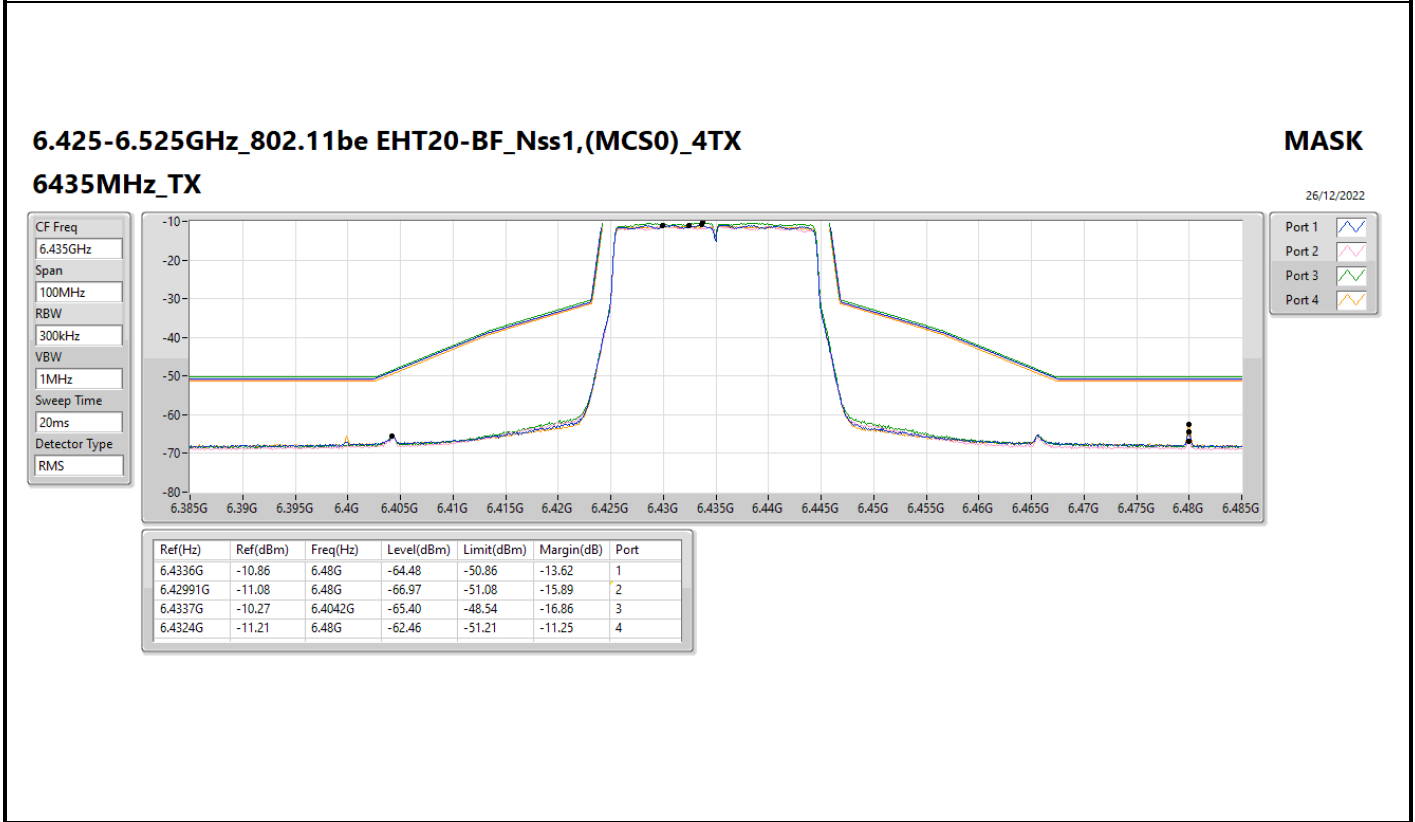

5.925-6.425GHz_802.11be EHT20-BF_Nss1,(MCS0)_4TX

MASK

6175MHz_TX

26/12/2022

CF Freq
6.175GHz
Span
100MHz
RBW
300kHz
VBW
1MHz
Sweep Time
20ms
Detector Type
RMS

Port 1
Port 2
Port 3
Port 4

Ref(Hz)	Ref(dBm)	Freq(Hz)	Level(dBm)	Limit(dBm)	Margin(dB)	Port
6.1734G	-11.02	6.1251G	-67.08	-51.02	-16.06	1
6.1755G	-10.18	6.2057G	-65.15	-48.15	-17.00	2
6.1736G	-10.22	6.1443G	-64.86	-48.33	-16.53	3
6.1763G	-10.55	6.2056G	-64.77	-48.22	-16.55	4