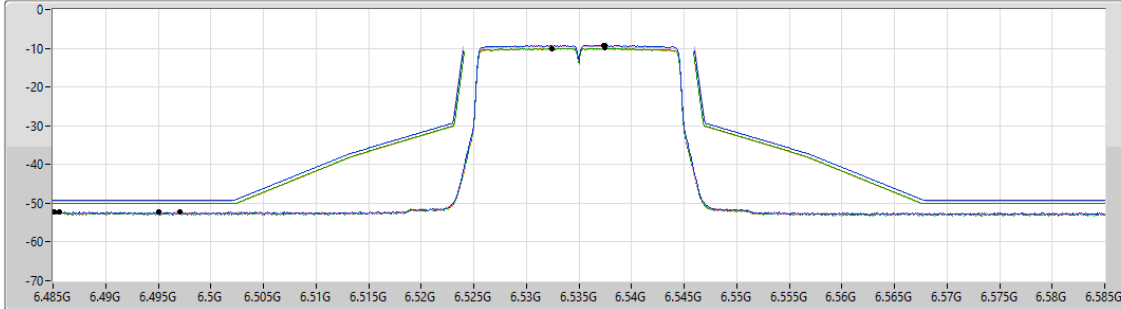

6.525-6.875GHz_802.11be EHT20-BF_Nss2,(MCS0)_4TX
6535MHz_TX

MASK

06/02/2023

CF Freq
6.535GHz
Span
100MHz
RBW
300kHz
VBW
1MHz
Sweep Time
20ms
Detector Type
RMS

Port 1
Port 2
Port 3
Port 4

Ref(Hz)	Ref(dBm)	Freq(Hz)	Level(dBm)	Limit(dBm)	Margin(dB)	Port
6.5374G	-9.27	6.4971G	-52.17	-49.27	-2.90	1
6.5375G	-9.41	6.4951G	-52.26	-49.41	-2.85	2
6.5375G	-9.95	6.4851G	-52.33	-49.95	-2.38	3
6.5324G	-10.09	6.4856G	-52.20	-50.09	-2.11	4

6.525-6.875GHz_802.11be EHT20-BF_Nss2,(MCS0)_4TX
6695MHz_TX

MASK

06/02/2023

CF Freq
6.695GHz
Span
100MHz
RBW
300kHz
VBW
1MHz
Sweep Time
20ms
Detector Type
RMS