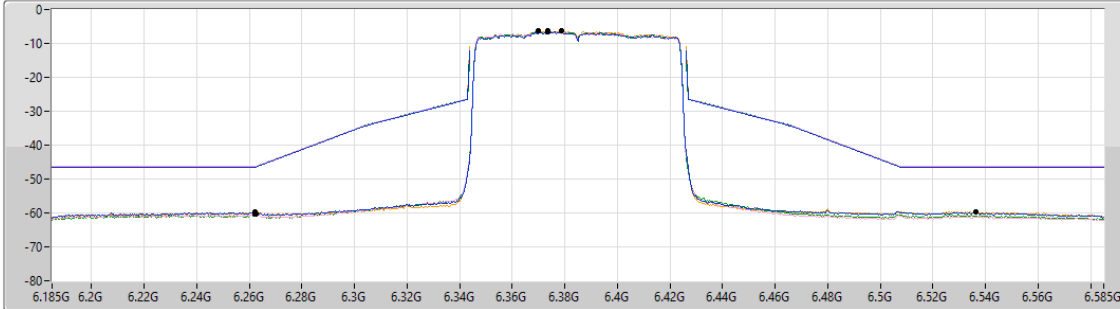

5.925-6.425GHz_802.11be EHT80-BF_Nss1,(MCS0)_4TX
6385MHz_TX

MASK

26/12/2022

CF Freq
6.385GHz
Span
400MHz
RBW
1MHz
VBW
3MHz
Sweep Time
20ms
Detector Type
RMS

Port 1
Port 2
Port 3
Port 4

Ref(Hz)	Ref(dBm)	Freq(Hz)	Level(dBm)	Limit(dBm)	Margin(dB)	Port
6.37341G	-6.52	6.2622G	-59.69	-46.52	-13.17	1
6.36982G	-6.37	6.2622G	-60.16	-46.37	-13.79	2
6.37341G	-6.29	6.2626G	-60.33	-46.29	-14.04	3
6.37861G	-6.40	6.5362G	-59.70	-46.40	-13.30	4