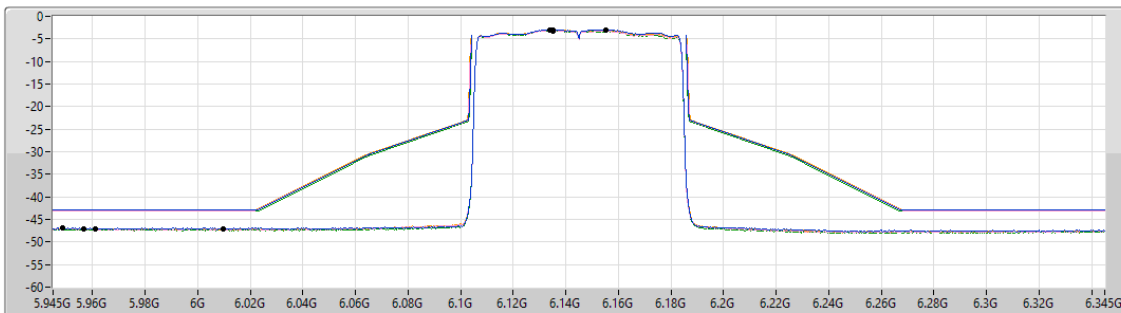

5.925-6.425GHz_802.11be EHT80-BF_Nss2,(MCS0)_4TX

MASK

6145MHz_TX

06/02/2023

CF Freq
6.145GHz

Span
400MHz

RBW
1MHz

VBW
3MHz

Sweep Time
20ms

Detector Type
RMS

Port 1

Port 2

Port 3

Port 4

Ref(Hz)	Ref(dBm)	Freq(Hz)	Level(dBm)	Limit(dBm)	Margin(dB)	Port
6.15539G	-2.94	5.9488G	-46.85	-42.94	-3.91	1
6.13381G	-3.09	5.961G	-47.00	-43.09	-3.91	2
6.13501G	-3.21	5.9566G	-47.14	-43.21	-3.93	3
6.13501G	-2.94	6.0098G	-47.03	-42.94	-4.09	4