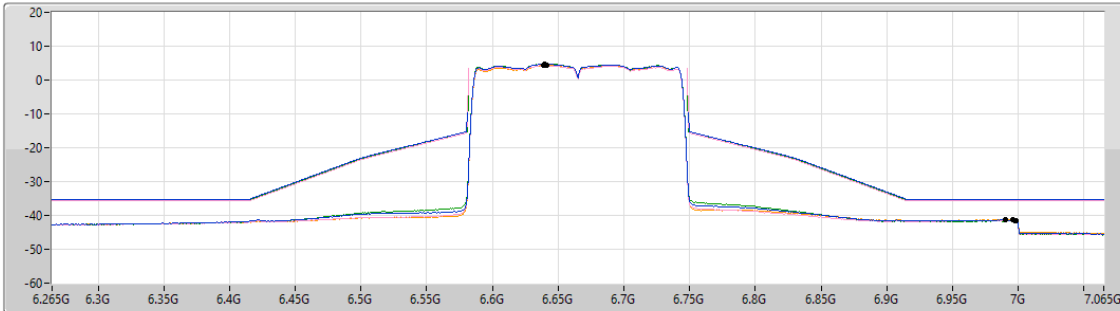

Port 1

Port 2

Port 3

Port 4

Ref(Hz)	Ref(dBm)	Freq(Hz)	Level(dBm)	Limit(dBm)	Margin(dB)	Port
6.63943G	4.80	6.9962G	-41.29	-35.20	-6.09	1
6.64102G	4.36	6.9978G	-41.41	-35.64	-5.77	2
6.63943G	4.79	6.9986G	-41.53	-35.21	-6.32	3
6.63863G	4.38	6.9906G	-41.21	-35.62	-5.59	4