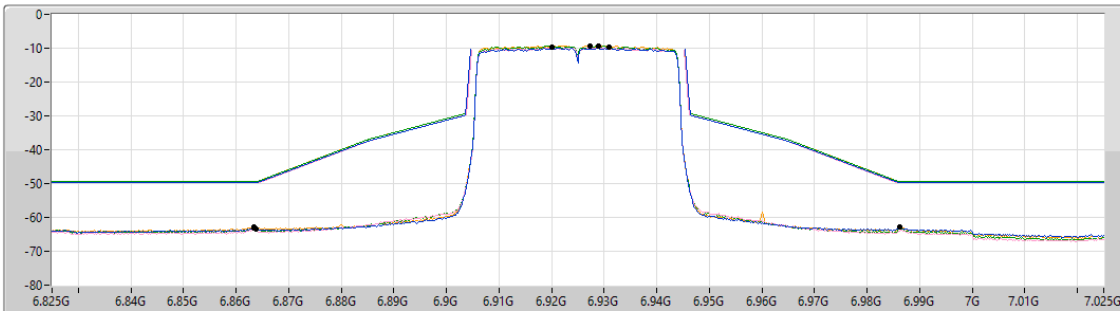

Port 1

Port 2

Port 3

Port 4

Ref(Hz)	Ref(dBm)	Freq(Hz)	Level(dBm)	Limit(dBm)	Margin(dB)	Port
6.93099G	-9.82	6.9862G	-62.96	-49.82	-13.14	1
6.92G	-9.68	6.8638G	-63.34	-49.68	-13.66	2
6.929G	-9.23	6.8634G	-63.04	-49.23	-13.81	3
6.9274G	-9.25	6.8634G	-62.76	-49.25	-13.51	4