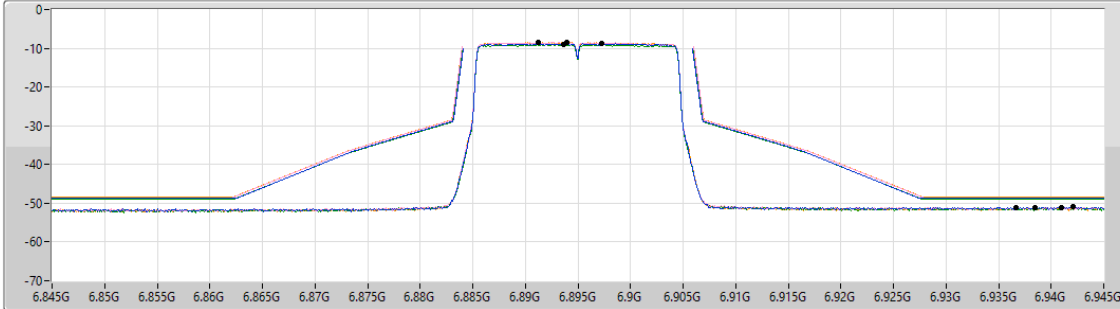

6.875-7.125GHz_802.11be EHT20-BF_Nss2,(MCS0)_4TX
6895MHz_TX

MASK

06/02/2023

CF Freq
6.895GHz
Span
100MHz
RBW
300kHz
VBW
1MHz
Sweep Time
20ms
Detector Type
RMS

Port 1
Port 2
Port 3
Port 4

Ref(Hz)	Ref(dBm)	Freq(Hz)	Level(dBm)	Limit(dBm)	Margin(dB)	Port
6.8973G	-8.79	6.9421G	-50.96	-48.79	-2.17	1
6.8939G	-8.54	6.9385G	-51.03	-48.54	-2.49	2
6.8936G	-9.03	6.941G	-51.22	-49.03	-2.19	3
6.8912G	-8.48	6.9367G	-51.09	-48.48	-2.61	4

6.875-7.125GHz_802.11be EHT20-BF_Nss2,(MCS0)_4TX
6995MHz_TX

MASK

06/02/2023

CF Freq
6.995GHz
Span
100MHz
RBW
300kHz
VBW
1MHz
Sweep Time
20ms
Detector Type
RMS