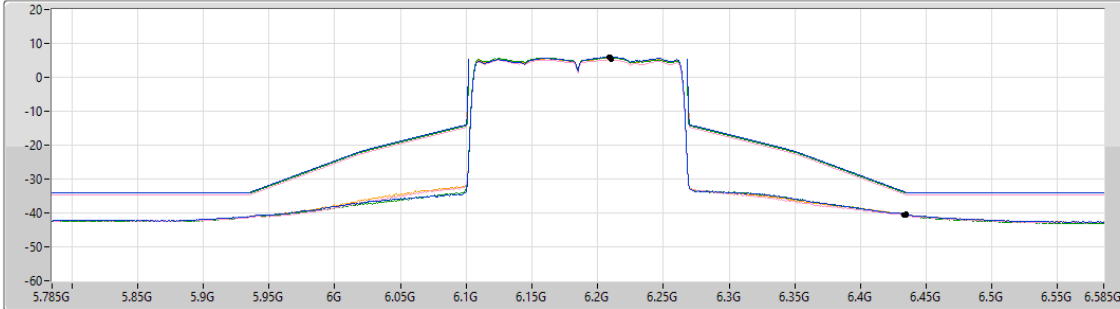

5.925-6.425GHz_802.11be EHT160-BF_Nss2,(MCS0)_4TX
6185MHz_TX

MASK

06/02/2023

CF Freq
6.185GHz
Span
800MHz
RBW
3MHz
VBW
10MHz
Sweep Time
20ms
Detector Type
RMS

Port 1
Port 2
Port 3
Port 4

Ref(Hz)	Ref(dBm)	Freq(Hz)	Level(dBm)	Limit(dBm)	Margin(dB)	Port
6.20978G	6.08	6.4346G	-40.47	-33.92	-6.55	1
6.21057G	5.29	6.4346G	-40.70	-34.68	-6.02	2
6.20898G	5.84	6.433G	-40.66	-34.00	-6.66	3
6.20978G	5.82	6.4346G	-40.42	-34.09	-6.33	4

5.925-6.425GHz_802.11be EHT160-BF_Nss2,(MCS0)_4TX
6345MHz_TX

MASK

06/02/2023

CF Freq
6.345GHz
Span
800MHz
RBW
3MHz
VBW
10MHz
Sweep Time
20ms
Detector Type
RMS