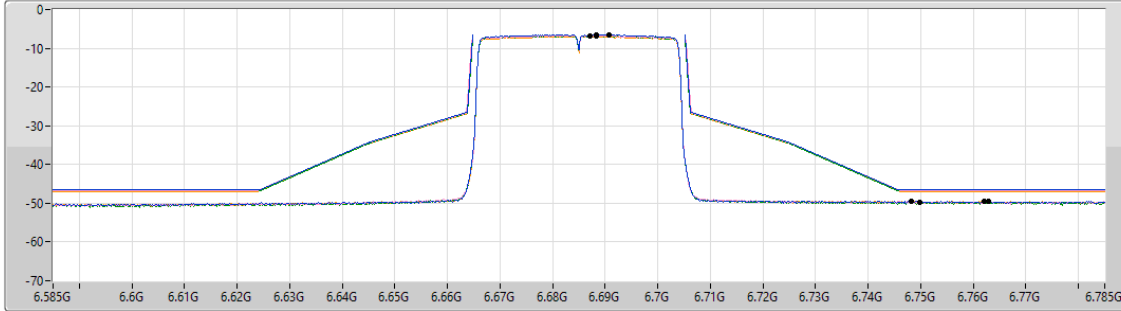

6.525-6.875GHz_802.11be EHT40-BF_Nss2,(MCS0)_4TX
6685MHz_TX

MASK

06/02/2023

CF Freq
6.685GHz
Span
200MHz
RBW
500kHz
VBW
2MHz
Sweep Time
20ms
Detector Type
RMS

Port 1
Port 2
Port 3
Port 4

Ref(Hz)	Ref(dBm)	Freq(Hz)	Level(dBm)	Limit(dBm)	Margin(dB)	Port
6.69079G	-6.48	6.7482G	-49.50	-46.48	-3.02	1
6.6884G	-6.68	6.7628G	-49.57	-46.68	-2.89	2
6.6872G	-6.72	6.7498G	-49.73	-46.72	-3.01	3
6.6884G	-6.91	6.762G	-49.52	-46.91	-2.61	4

6.525-6.875GHz_802.11be EHT40-BF_Nss2,(MCS0)_4TX
6845MHz_TX

MASK

06/02/2023

CF Freq
6.845GHz
Span
200MHz
RBW
500kHz
VBW
2MHz
Sweep Time
20ms
Detector Type
RMS