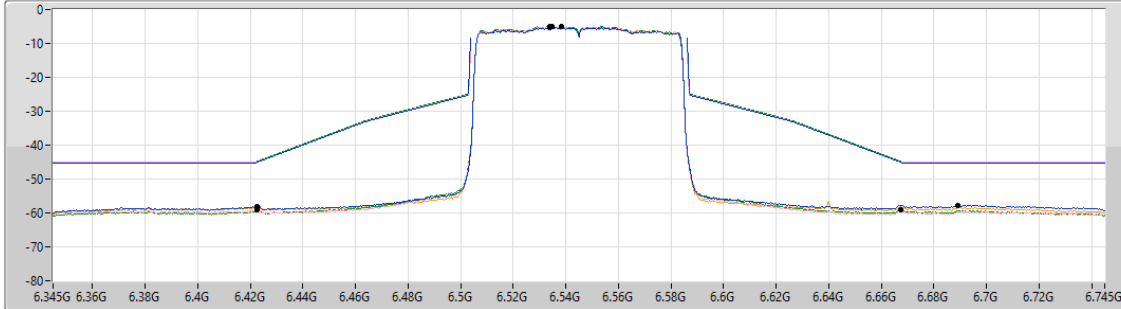

6.425-6.525GHz_802.11be EHT80-BF_Nss1,(MCS0)_4TX
6545MHz Straddle 6.425-6.525GHz_TX

MASK

26/12/2022

CF Freq
6.545GHz

Span
400MHz

RBW
1MHz

VBW
3MHz

Sweep Time
20ms

Detector Type
RMS

Port 1

Port 2

Port 3

Port 4

Ref(Hz)	Ref(dBm)	Freq(Hz)	Level(dBm)	Limit(dBm)	Margin(dB)	Port
6.53381G	-5.27	6.689G	-57.71	-45.27	-12.44	1
6.53461G	-5.09	6.4226G	-58.98	-45.04	-13.94	2
6.53381G	-4.89	6.6674G	-59.12	-44.78	-14.34	3
6.53821G	-5.13	6.4226G	-58.02	-45.08	-12.94	4

6.525-6.875GHz_802.11be EHT80-BF_Nss1,(MCS0)_4TX
6625MHz_TX

MASK

26/12/2022

CF Freq
6.625GHz

Span
400MHz

RBW
1MHz

VBW
3MHz

Sweep Time
20ms

Detector Type
RMS