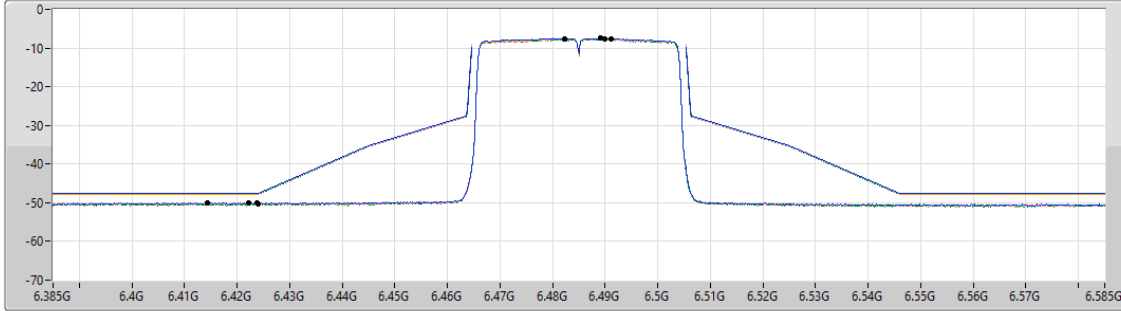

Port 1
Port 2
Port 3
Port 4

Ref(Hz)	Ref(dBm)	Freq(Hz)	Level(dBm)	Limit(dBm)	Margin(dB)	Port
6.4892G	-7.49	6.4222G	-49.97	-47.49	-2.48	1
6.4822G	-7.70	6.4238G	-50.08	-47.70	-2.38	2
6.49119G	-7.70	6.424G	-50.24	-47.70	-2.54	3
6.49G	-7.76	6.4144G	-50.10	-47.76	-2.34	4