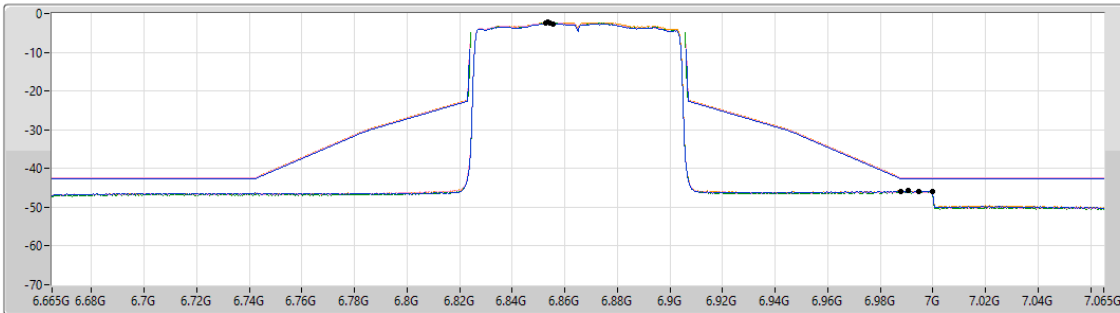

6.525-6.875GHz_802.11be EHT80-BF_Nss2,(MCS0)_4TX
6865MHz Straddle 6.525-6.875GHz_TX

MASK

06/02/2023

CF Freq
6.865GHz

Span
400MHz

RBW
1MHz

VBW
3MHz

Sweep Time
20ms

Detector Type
RMS

Port 1

Port 2

Port 3

Port 4

Ref(Hz)	Ref(dBm)	Freq(Hz)	Level(dBm)	Limit(dBm)	Margin(dB)	Port
6.85541G	-2.60	6.9906G	-45.78	-42.60	-3.18	1
6.85261G	-2.42	6.9998G	-45.89	-42.42	-3.47	2
6.85421G	-2.45	6.9878G	-46.07	-42.45	-3.62	3
6.85341G	-2.30	6.9946G	-45.84	-42.30	-3.54	4

6.875-7.125GHz_802.11be EHT80-BF_Nss2,(MCS0)_4TX
6945MHz_TX

MASK

06/02/2023

CF Freq
6.945GHz

Span
400MHz

RBW
1MHz

VBW
3MHz

Sweep Time
20ms

Detector Type
RMS