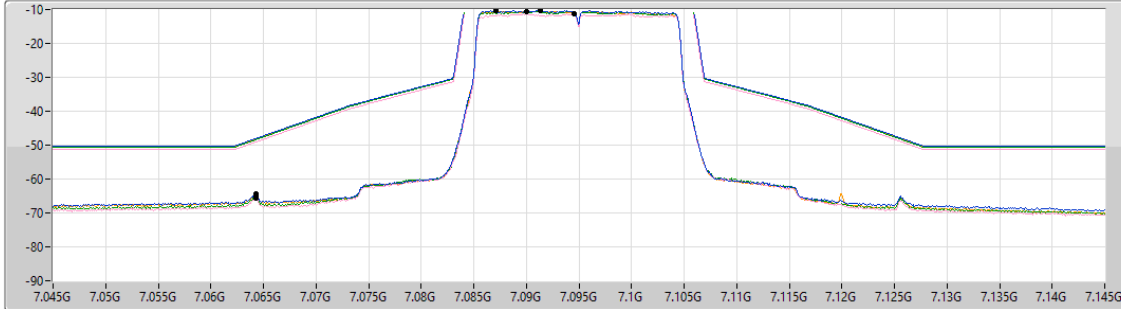

6.875-7.125GHz_802.11be EHT20-BF_Nss1,(MCS0)_4TX
7095MHz_TX

MASK

26/12/2022

CF Freq
7.095GHz

Span
100MHz

RBW
300kHz

VBW
1MHz

Sweep Time
20ms

Detector Type
RMS

Port 1

Port 2

Port 3

Port 4

Ref(Hz)	Ref(dBm)	Freq(Hz)	Level(dBm)	Limit(dBm)	Margin(dB)	Port
7.0913G	-10.33	7.0643G	-64.38	-48.02	-16.36	1
7.0945G	-11.24	7.0643G	-65.48	-49.07	-16.41	2
7.09G	-10.50	7.0643G	-64.78	-48.38	-16.40	3
7.08711G	-10.44	7.0643G	-64.43	-48.32	-16.11	4

5.925-6.425GHz_802.11be EHT40-BF_Nss1,(MCS0)_4TX
5965MHz_TX

MASK

26/12/2022

CF Freq
5.965GHz

Span
200MHz

RBW
500kHz

VBW
2MHz

Sweep Time
20ms

Detector Type
RMS