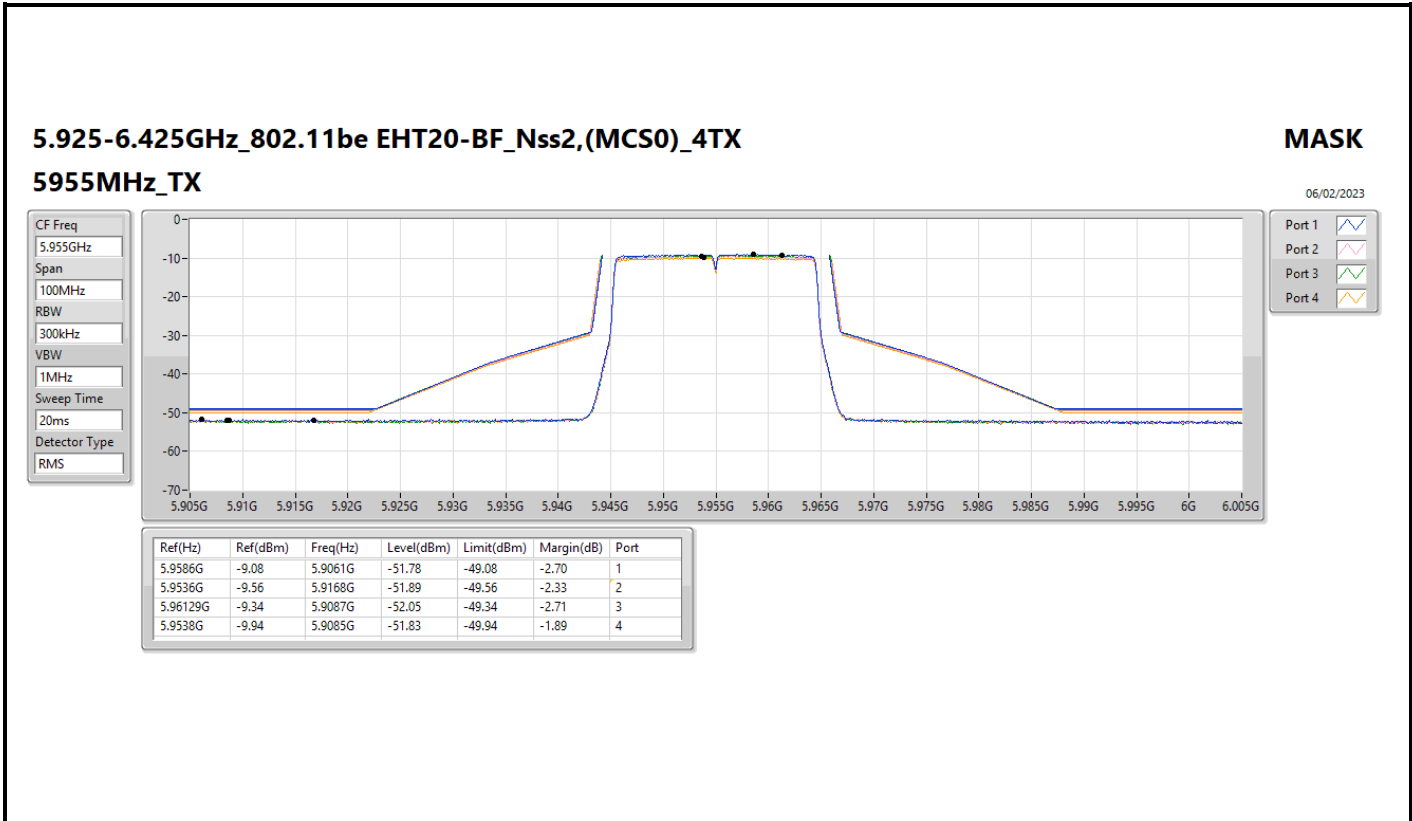

Detector Type
RMS

Port 1 

Port 2 

Port 3 

Port 4 

Ref(Hz)	Ref(dBm)	Freq(Hz)	Level(dBm)	Limit(dBm)	Margin(dB)	Port
6.7802G	2.64	6.193G	-45.88	-37.36	-8.52	1
6.7114G	2.28	6.1978G	-45.62	-37.72	-7.90	2
6.713G	2.53	6.1978G	-45.84	-37.47	-8.37	3
6.7098G	1.91	6.1962G	-45.91	-38.09	-7.82	4