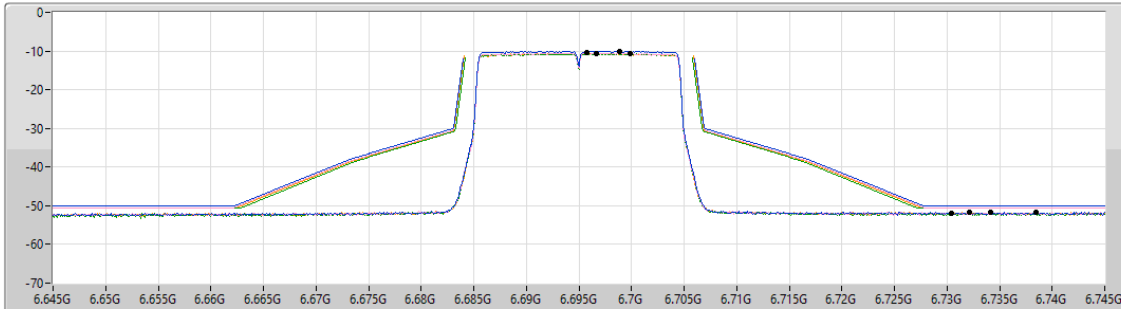

Port 1
Port 2
Port 3
Port 4

Ref(Hz)	Ref(dBm)	Freq(Hz)	Level(dBm)	Limit(dBm)	Margin(dB)	Port
6.6989G	-10.00	6.7341G	-51.62	-50.00	-1.62	1
6.6958G	-10.51	6.7321G	-51.72	-50.51	-1.21	2
6.6967G	-10.68	6.7304G	-51.85	-50.68	-1.17	3
6.6999G	-10.60	6.7385G	-51.67	-50.60	-1.07	4