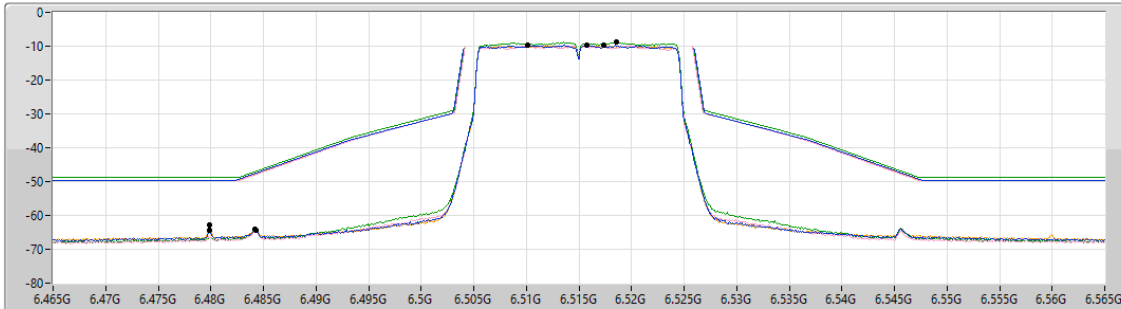

Port 1
Port 2
Port 3
Port 4

Ref(Hz)	Ref(dBm)	Freq(Hz)	Level(dBm)	Limit(dBm)	Margin(dB)	Port
6.5158G	-9.79	6.4799G	-64.23	-49.79	-14.44	1
6.5101G	-9.73	6.4843G	-64.36	-47.89	-16.47	2
6.5186G	-8.90	6.4842G	-63.93	-47.07	-16.86	3
6.5174G	-9.79	6.4799G	-62.68	-49.79	-12.89	4