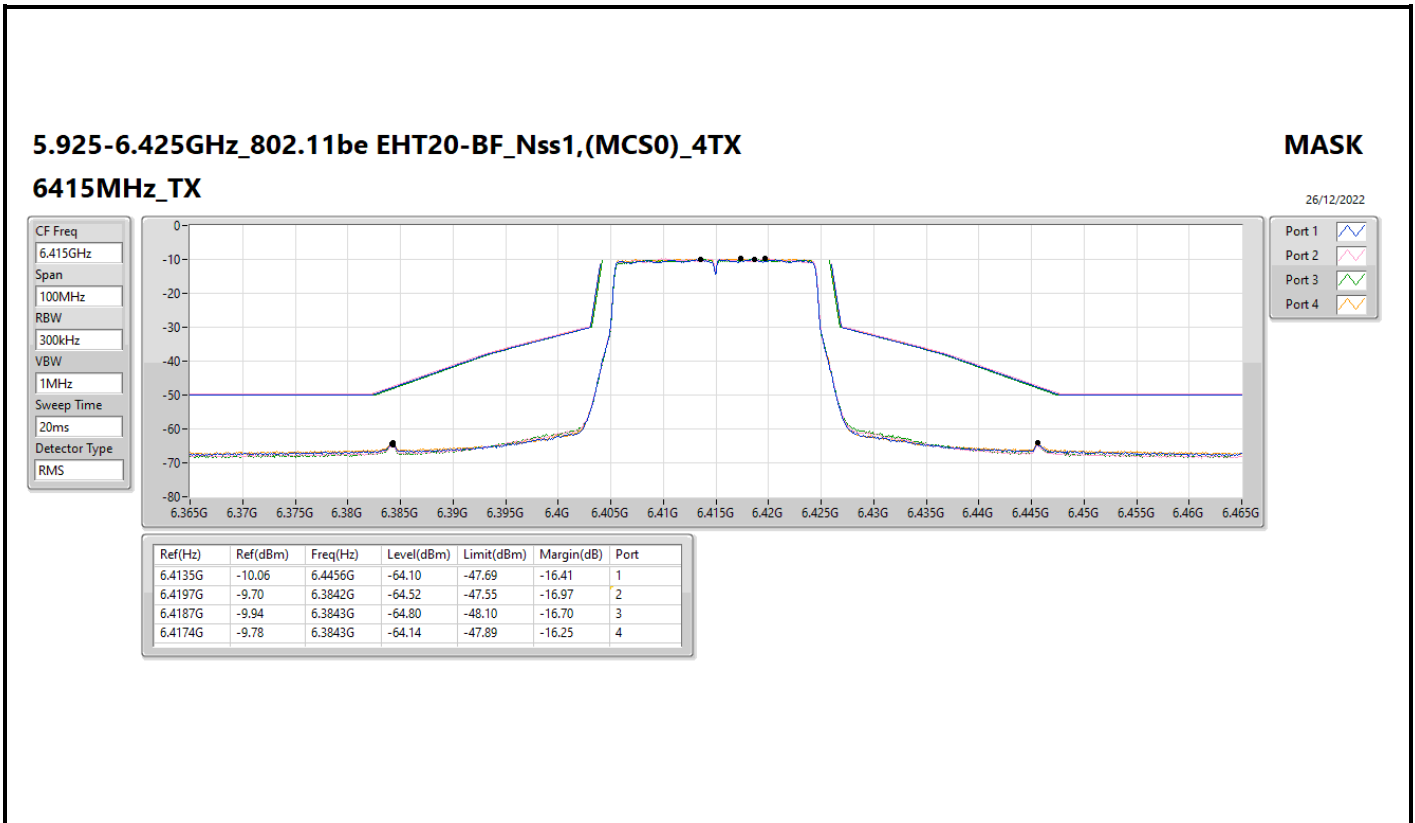

5.925-6.425GHz_802.11be EHT20-BF_Nss1,(MCS0)_4TX

MASK

6175MHz_TX

26/12/2022

CF Freq
6.175GHz
Span
100MHz
RBW
300kHz
VBW
1MHz
Sweep Time
20ms
Detector Type
RMS

Port 1
Port 2
Port 3
Port 4

Ref(Hz)	Ref(dBm)	Freq(Hz)	Level(dBm)	Limit(dBm)	Margin(dB)	Port
6.1734G	-11.02	6.1251G	-67.08	-51.02	-16.06	1
6.1755G	-10.18	6.2057G	-65.15	-48.15	-17.00	2
6.1736G	-10.22	6.1443G	-64.86	-48.33	-16.53	3
6.1763G	-10.55	6.2056G	-64.77	-48.22	-16.55	4

6.425-6.525GHz_802.11be EHT20-BF_Nss1,(MCS0)_4TX
6475MHz_TX

MASK

26/12/2022

CF Freq
6.475GHz
Span
100MHz
RBW
300kHz
VBW
1MHz
Sweep Time
20ms
Detector Type
RMS

Port 1
Port 2
Port 3
Port 4

Ref(Hz)	Ref(dBm)	Freq(Hz)	Level(dBm)	Limit(dBm)	Margin(dB)	Port
6.4784G	-10.13	6.5084G	-66.50	-50.13	-16.37	1
6.4798G	-10.00	6.4442G	-64.74	-48.22	-16.52	2
6.4738G	-9.51	6.4443G	-64.18	-47.48	-16.70	3
6.4737G	-10.27	6.4422G	-66.73	-50.27	-16.46	4