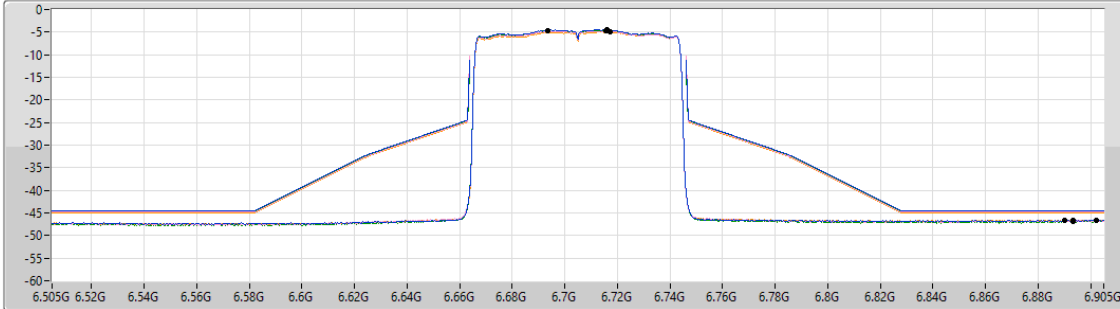

6.525-6.875GHz_802.11be EHT80-BF_Nss2,(MCS0)_4TX
6705MHz_TX

MASK

06/02/2023

CF Freq
6.705GHz
Span
400MHz
RBW
1MHz
VBW
3MHz
Sweep Time
20ms
Detector Type
RMS

Port 1
Port 2
Port 3
Port 4

Ref(Hz)	Ref(dBm)	Freq(Hz)	Level(dBm)	Limit(dBm)	Margin(dB)	Port
6.71619G	-4.45	6.8934G	-46.56	-44.45	-2.11	1
6.69341G	-4.78	6.9022G	-46.60	-44.78	-1.82	2
6.71579G	-4.59	6.8934G	-46.76	-44.59	-2.17	3
6.71739G	-4.89	6.8902G	-46.57	-44.89	-1.68	4

6.525-6.875GHz_802.11be EHT80-BF_Nss2,(MCS0)_4TX
6785MHz_TX

MASK

06/02/2023

CF Freq
6.785GHz
Span
400MHz
RBW
1MHz
VBW
3MHz
Sweep Time
20ms
Detector Type
RMS