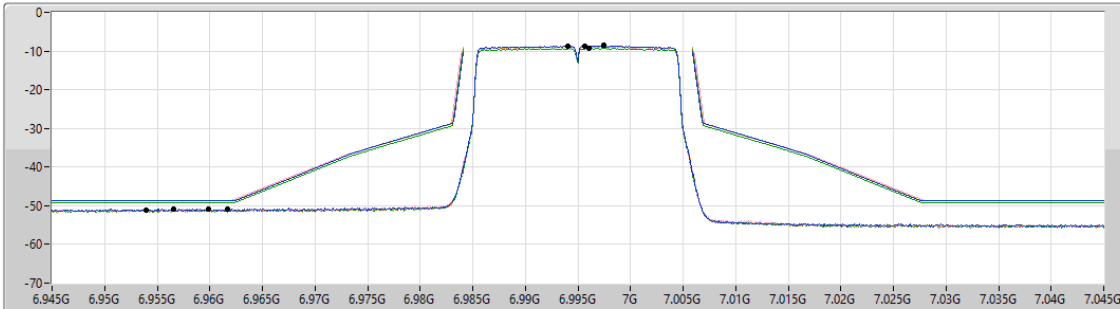

Port 1
Port 2
Port 3
Port 4

Ref(Hz)	Ref(dBm)	Freq(Hz)	Level(dBm)	Limit(dBm)	Margin(dB)	Port
6.9975G	-8.58	6.9599G	-50.75	-48.58	-2.17	1
6.9957G	-8.76	6.9566G	-50.73	-48.76	-1.97	2
6.9961G	-9.26	6.9539G	-51.05	-49.26	-1.79	3
6.994G	-8.72	6.9617G	-50.97	-48.72	-2.25	4