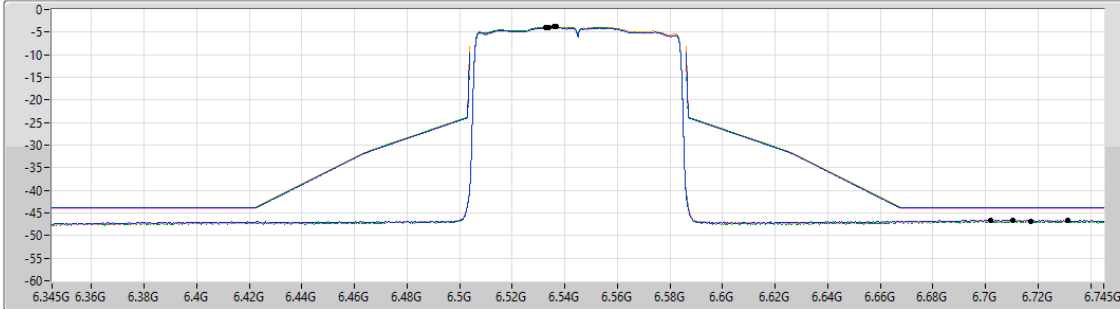

6.425-6.525GHz_802.11be EHT80-BF_Nss2,(MCS0)_4TX
6545MHz Straddle 6.425-6.525GHz_TX

MASK

06/02/2023

CF Freq
6.545GHz

Span
400MHz

RBW
1MHz

VBW
3MHz

Sweep Time
20ms

Detector Type
RMS

Port 1

Port 2

Port 3

Port 4

Ref(Hz)	Ref(dBm)	Freq(Hz)	Level(dBm)	Limit(dBm)	Margin(dB)	Port
6.53261G	-3.94	6.7106G	-46.59	-43.94	-2.65	1
6.53381G	-3.96	6.7314G	-46.73	-43.96	-2.77	2
6.53581G	-3.80	6.7174G	-46.84	-43.80	-3.04	3
6.53661G	-3.79	6.7018G	-46.66	-43.79	-2.87	4

6.525-6.875GHz_802.11be EHT80-BF_Nss2,(MCS0)_4TX
6625MHz_TX

MASK

06/02/2023

CF Freq
6.625GHz

Span
400MHz

RBW
1MHz

VBW
3MHz

Sweep Time
20ms

Detector Type
RMS