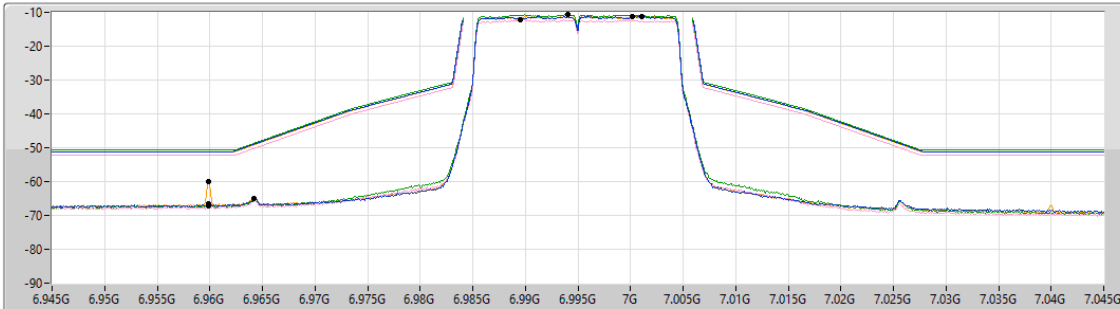

6.875-7.125GHz_802.11be EHT20-BF_Nss1,(MCS0)_4TX
6895MHz_TX

MASK

26/12/2022

CF Freq
6.895GHz
Span
100MHz
RBW
300kHz
VBW
1MHz
Sweep Time
20ms
Detector Type
RMS

Port 1
Port 2
Port 3
Port 4

Ref(Hz)	Ref(dBm)	Freq(Hz)	Level(dBm)	Limit(dBm)	Margin(dB)	Port
6.8936G	-11.67	6.8616G	-66.54	-51.67	-14.87	1
6.8945G	-11.70	6.8643G	-64.84	-49.67	-15.17	2
6.894G	-11.20	6.8643G	-64.42	-48.94	-15.48	3
6.8924G	-11.51	6.8618G	-66.31	-51.51	-14.80	4

6.875-7.125GHz_802.11be EHT20-BF_Nss1,(MCS0)_4TX
6995MHz_TX

MASK

26/12/2022

CF Freq
6.995GHz
Span
100MHz
RBW
300kHz
VBW
1MHz
Sweep Time
20ms
Detector Type
RMS

Port 1
Port 2
Port 3
Port 4

Ref(Hz)	Ref(dBm)	Freq(Hz)	Level(dBm)	Limit(dBm)	Margin(dB)	Port
7.00109G	-11.17	6.9599G	-66.41	-51.17	-15.24	1
6.98951G	-12.18	6.9599G	-67.26	-52.18	-15.08	2
6.994G	-10.57	6.9642G	-64.93	-48.70	-16.23	3
7.00019G	-11.18	6.9599G	-59.86	-51.18	-8.68	4