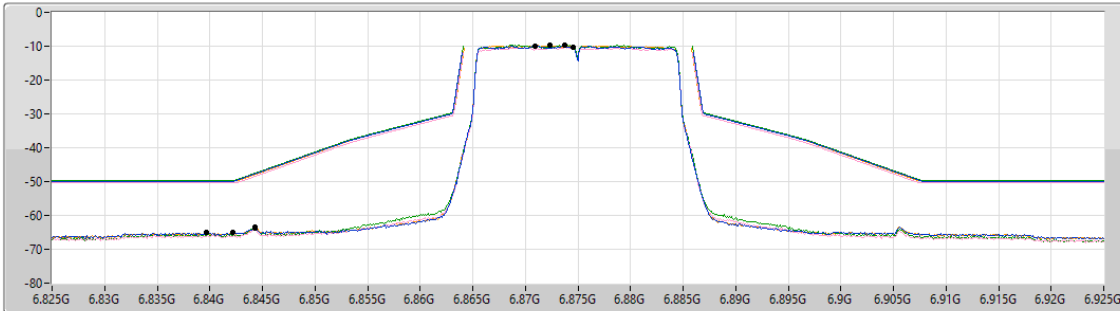

6.525-6.875GHz_802.11be EHT20-BF_Nss1,(MCS0)_4TX
6855MHz_TX

MASK

26/12/2022

CF Freq
6.855GHz
Span
100MHz
RBW
300kHz
VBW
1MHz
Sweep Time
20ms
Detector Type
RMS

Port 1
Port 2
Port 3
Port 4

Ref(Hz)	Ref(dBm)	Freq(Hz)	Level(dBm)	Limit(dBm)	Margin(dB)	Port
6.8562G	-10.64	6.8133G	-66.14	-50.64	-15.50	1
6.84961G	-11.05	6.8133G	-66.32	-51.05	-15.27	2
6.8537G	-10.57	6.8132G	-66.36	-50.57	-15.79	3
6.8575G	-10.43	6.8243G	-64.09	-48.68	-15.41	4

6.525-6.875GHz_802.11be EHT20-BF_Nss1,(MCS0)_4TX
6875MHz Straddle 6.525-6.875GHz_TX

MASK

26/12/2022

CF Freq
6.875GHz
Span
100MHz
RBW
300kHz
VBW
1MHz
Sweep Time
20ms
Detector Type
RMS

Port 1
Port 2
Port 3
Port 4