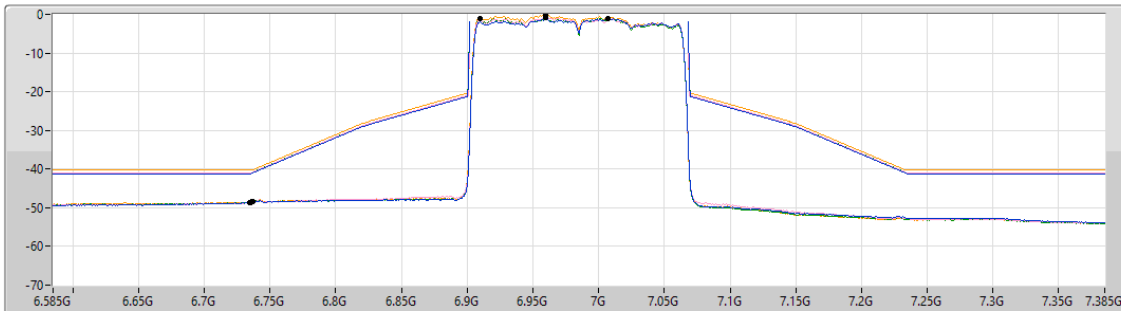

Port 1

Port 2

Port 3

Port 4

Ref(Hz)	Ref(dBm)	Freq(Hz)	Level(dBm)	Limit(dBm)	Margin(dB)	Port
7.00738G	-1.18	6.7354G	-48.60	-41.18	-7.42	1
6.95943G	-0.91	6.7362G	-48.47	-40.91	-7.56	2
6.90988G	-0.98	6.7346G	-48.55	-40.98	-7.57	3
6.95943G	-0.26	6.737G	-48.33	-40.20	-8.13	4