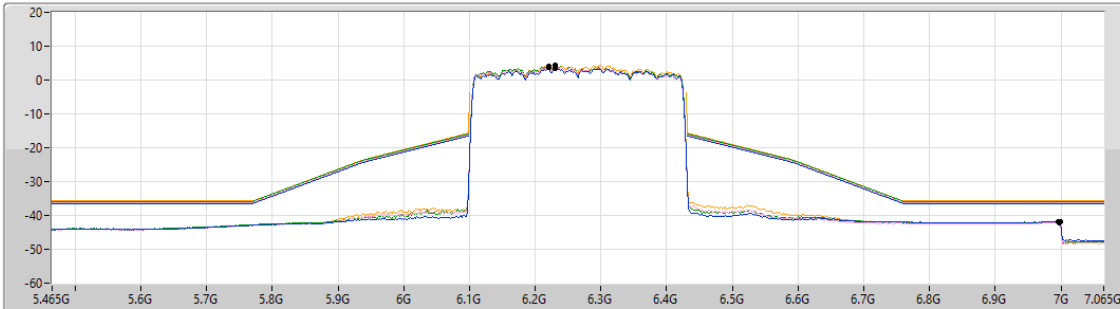

Port 1
Port 2
Port 3
Port 4

Ref(Hz)	Ref(dBm)	Freq(Hz)	Level(dBm)	Limit(dBm)	Margin(dB)	Port
6.2298G	3.51	6.9962G	-41.83	-36.49	-5.34	1
6.2202G	3.79	6.9978G	-42.09	-36.21	-5.88	2
6.2202G	4.14	6.9994G	-41.82	-35.86	-5.96	3
6.2298G	4.35	6.9994G	-41.89	-35.65	-6.24	4