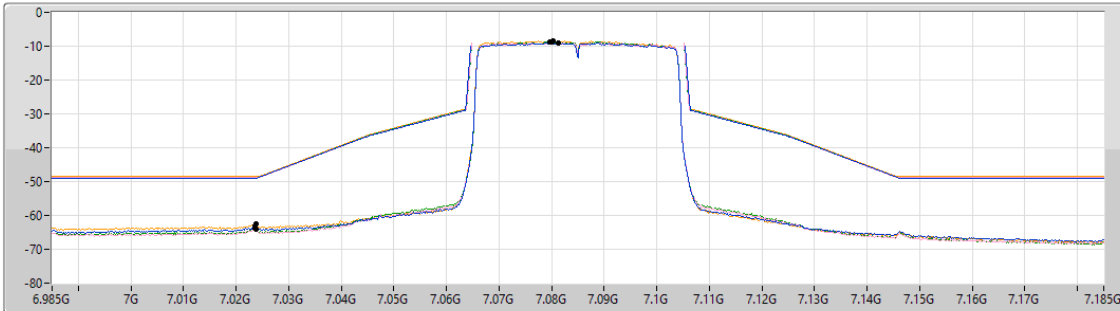

Port 1
Port 2
Port 3
Port 4

Ref(Hz)	Ref(dBm)	Freq(Hz)	Level(dBm)	Limit(dBm)	Margin(dB)	Port
7.0812G	-8.93	7.0236G	-63.21	-48.93	-14.28	1
7.08G	-8.79	7.0238G	-63.97	-48.79	-15.18	2
7.07961G	-8.65	7.0236G	-63.66	-48.65	-15.01	3
7.0802G	-8.44	7.0238G	-62.53	-48.44	-14.09	4