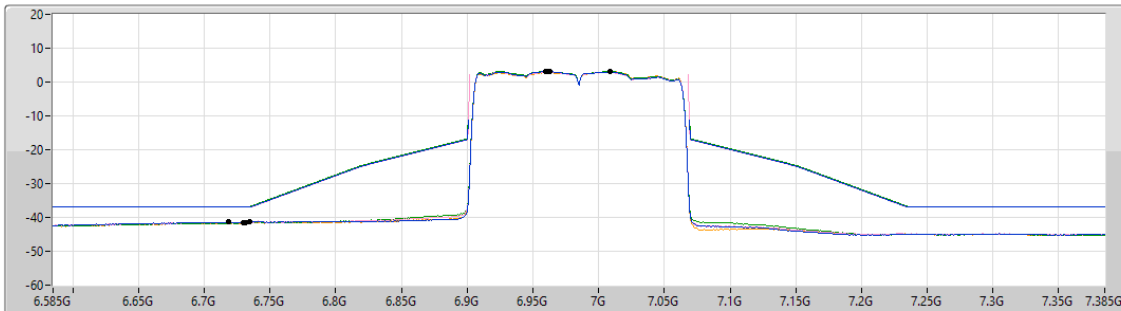

Port 1

Port 2

Port 3

Port 4

Ref(Hz)	Ref(dBm)	Freq(Hz)	Level(dBm)	Limit(dBm)	Margin(dB)	Port
6.96262G	3.03	6.7346G	-41.35	-36.97	-4.38	1
6.96022G	3.00	6.7186G	-41.39	-37.00	-4.39	2
6.95943G	3.24	6.7314G	-41.62	-36.76	-4.86	3
7.00898G	3.13	6.7298G	-41.65	-36.87	-4.78	4