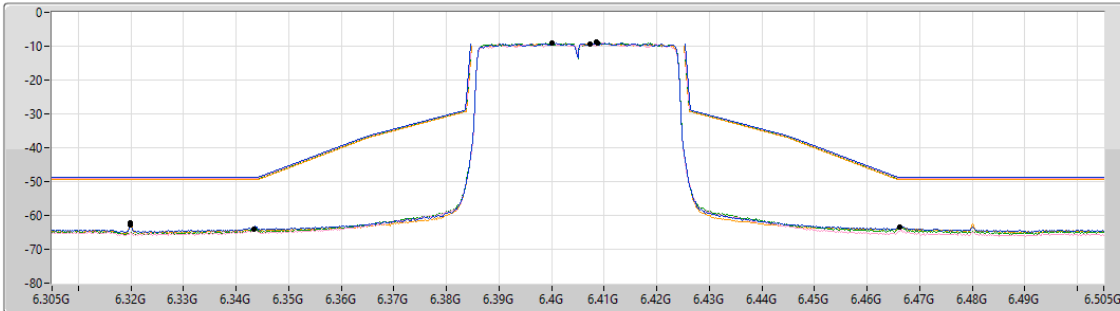

5.925-6.425GHz_802.11be EHT40-BF_Nss1,(MCS0)_4TX
6405MHz_TX

MASK

26/12/2022

CF Freq
6.405GHz
Span
200MHz
RBW
500kHz
VBW
2MHz
Sweep Time
20ms
Detector Type
RMS

Port 1
Port 2
Port 3
Port 4

Ref(Hz)	Ref(dBm)	Freq(Hz)	Level(dBm)	Limit(dBm)	Margin(dB)	Port
6.4086G	-8.89	6.3198G	-62.90	-48.89	-14.01	1
6.4G	-8.91	6.3434G	-64.12	-48.91	-15.21	2
6.4088G	-8.99	6.4662G	-63.47	-48.99	-14.48	3
6.4074G	-9.25	6.3198G	-62.09	-49.25	-12.84	4