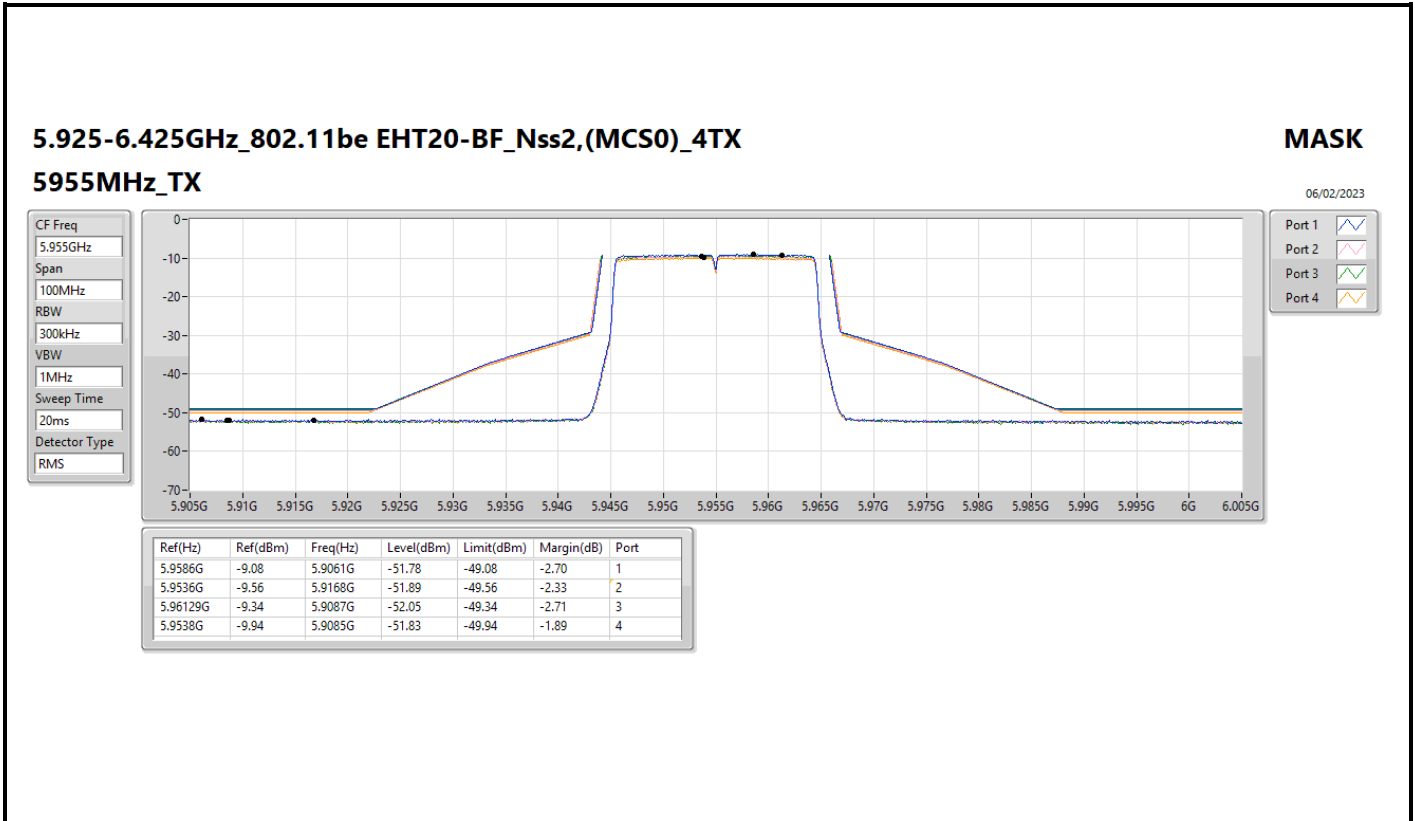

Detector Type
RMS

Port 1 

Port 2 

Port 3 

Port 4 

Ref(Hz)	Ref(dBm)	Freq(Hz)	Level(dBm)	Limit(dBm)	Margin(dB)	Port
6.4554G	2.13	6.9978G	-44.97	-37.87	-7.10	1
6.3802G	2.10	6.9978G	-45.79	-37.90	-7.89	2
6.4586G	2.37	6.9882G	-45.78	-37.63	-8.15	3
6.3898G	1.84	6.9994G	-45.53	-38.16	-7.37	4