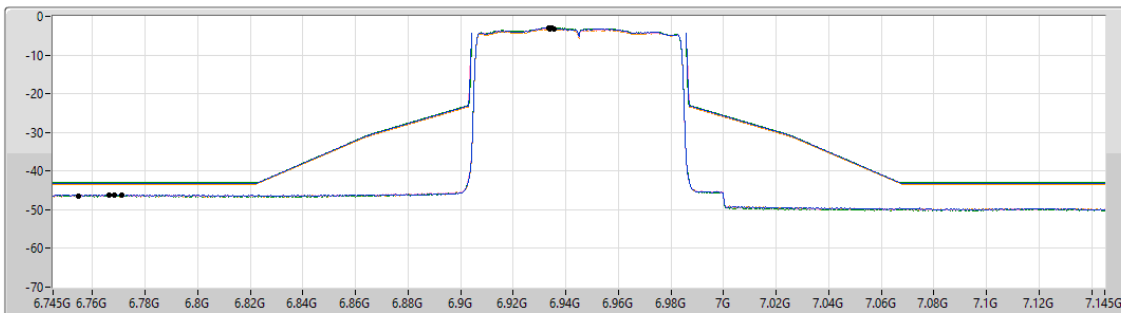

6945MHz_TX

06/02/2023

CF Freq
6.945GHz

Span
400MHz

RBW
1MHz

VBW
3MHz

Sweep Time
20ms

Detector Type
RMS

Port 1

Port 2

Port 3

Port 4

Ref(Hz)	Ref(dBm)	Freq(Hz)	Level(dBm)	Limit(dBm)	Margin(dB)	Port
6.93341G	-3.07	6.7682G	-46.13	-43.07	-3.06	1
6.93381G	-3.18	6.771G	-46.09	-43.18	-2.91	2
6.93461G	-2.91	6.7546G	-46.37	-42.91	-3.46	3
6.93541G	-3.39	6.7662G	-46.34	-43.39	-2.95	4