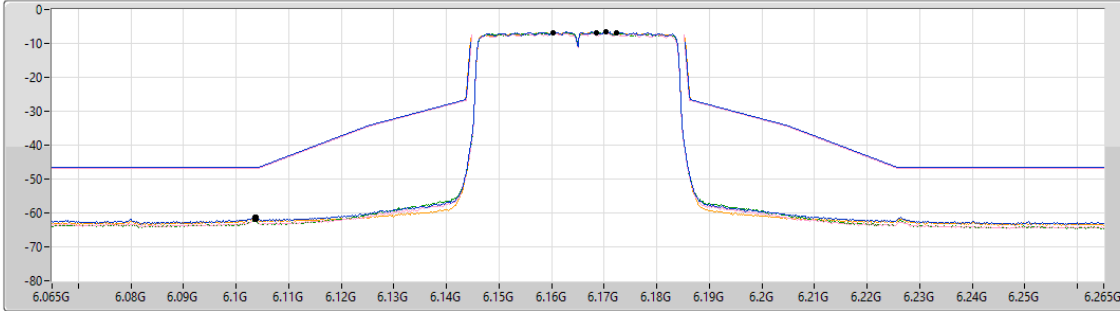

5.925-6.425GHz_802.11be EHT40-BF_Nss1,(MCS0)_4TX
6165MHz_TX

MASK

26/12/2022

CF Freq
6.165GHz
Span
200MHz
RBW
500kHz
VBW
2MHz
Sweep Time
20ms
Detector Type
RMS

Port 1
Port 2
Port 3
Port 4

Ref(Hz)	Ref(dBm)	Freq(Hz)	Level(dBm)	Limit(dBm)	Margin(dB)	Port
6.17039G	-6.55	6.1036G	-61.28	-46.55	-14.73	1
6.1602G	-6.72	6.1036G	-62.02	-46.72	-15.30	2
6.1686G	-6.76	6.1038G	-61.99	-46.76	-15.23	3
6.17239G	-6.79	6.1038G	-61.21	-46.79	-14.42	4