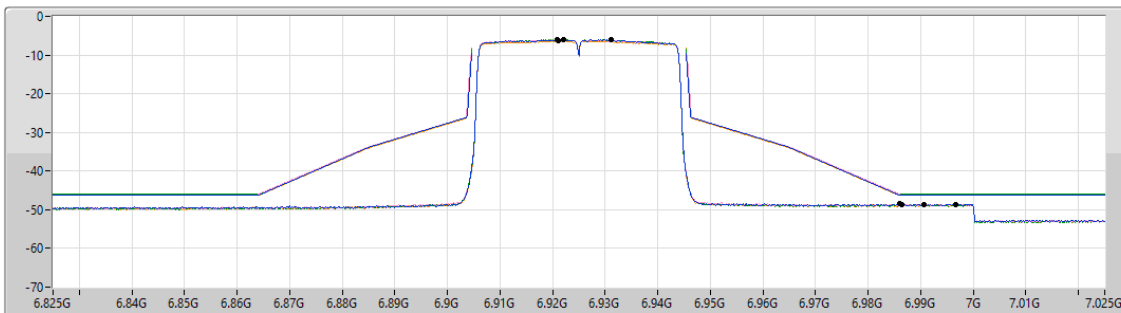

Port 1

Port 2

Port 3

Port 4

Ref(Hz)	Ref(dBm)	Freq(Hz)	Level(dBm)	Limit(dBm)	Margin(dB)	Port
6.93119G	-6.08	6.986G	-48.44	-46.08	-2.36	1
6.9208G	-6.11	6.9966G	-48.56	-46.11	-2.45	2
6.922G	-6.05	6.9906G	-48.70	-46.05	-2.65	3
6.921G	-6.32	6.9864G	-48.62	-46.32	-2.30	4