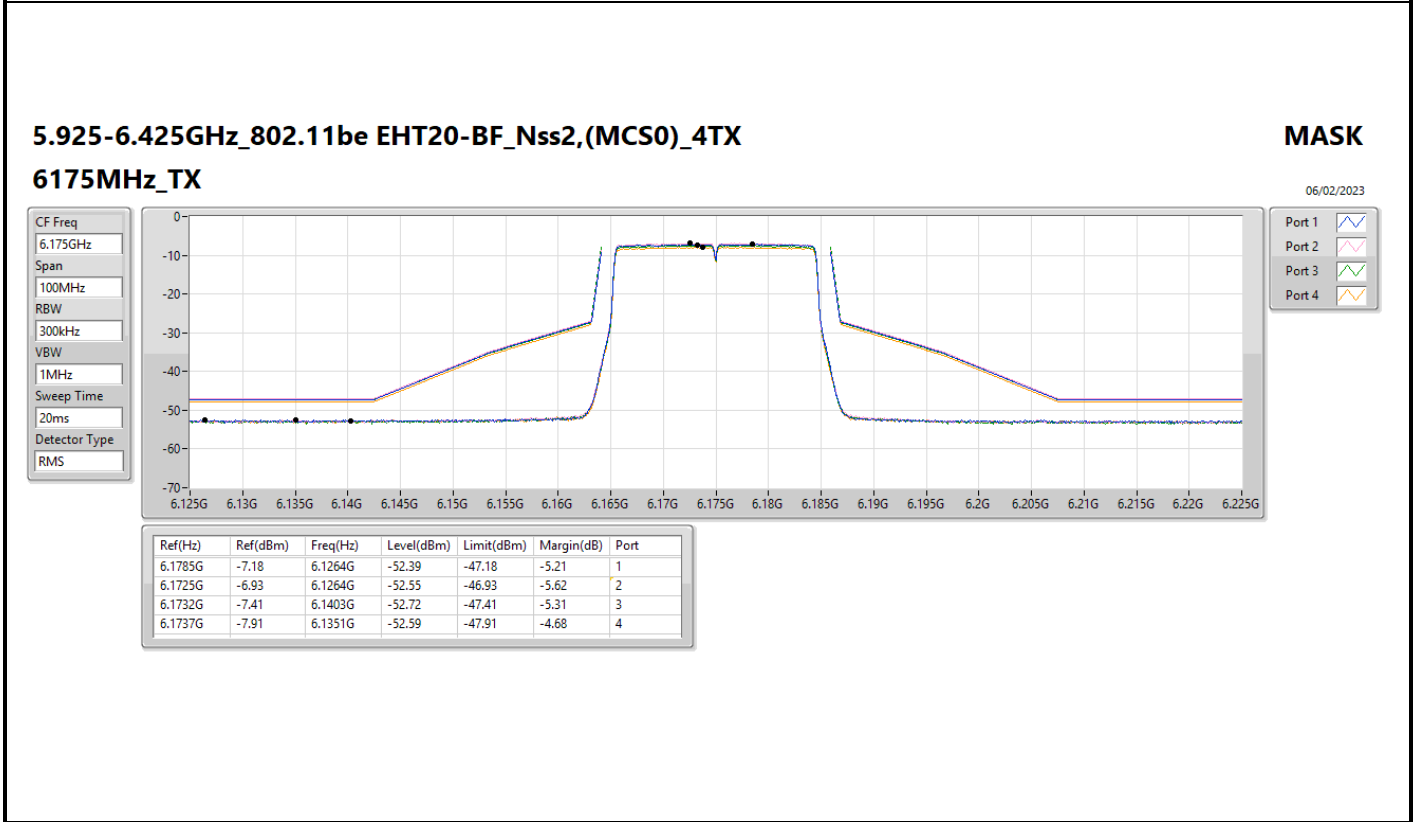

Detector Type
RMS

Port 1 

Port 2 

Port 3 

Port 4 

Ref(Hz)	Ref(dBm)	Freq(Hz)	Level(dBm)	Limit(dBm)	Margin(dB)	Port
6.4554G	2.13	6.9978G	-44.97	-37.87	-7.10	1
6.3802G	2.10	6.9978G	-45.79	-37.90	-7.89	2
6.4586G	2.37	6.9882G	-45.78	-37.63	-8.15	3
6.3898G	1.84	6.9994G	-45.53	-38.16	-7.37	4