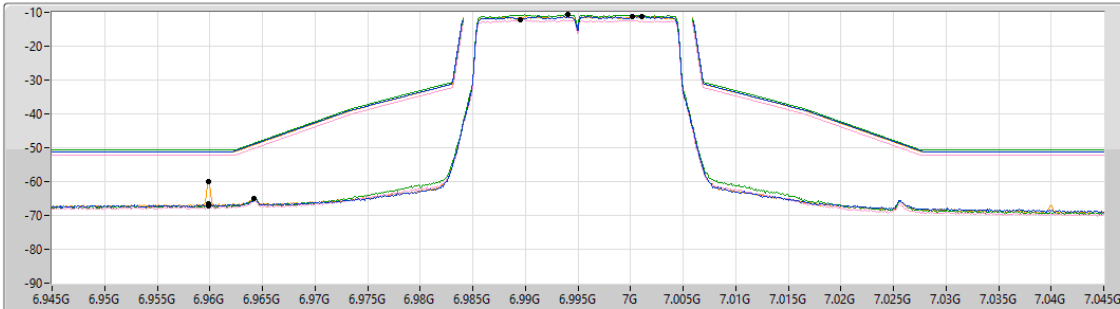

6.875-7.125GHz_802.11be EHT20-BF_Nss1,(MCS0)_4TX
6895MHz_TX

MASK

26/12/2022

CF Freq
6.895GHz
Span
100MHz
RBW
300kHz
VBW
1MHz
Sweep Time
20ms
Detector Type
RMS

Port 1 
Port 2 
Port 3 
Port 4 

Ref(Hz)	Ref(dBm)	Freq(Hz)	Level(dBm)	Limit(dBm)	Margin(dB)	Port
6.8936G	-11.67	6.8616G	-66.54	-51.67	-14.87	1
6.8945G	-11.70	6.8643G	-64.84	-49.67	-15.17	2
6.894G	-11.20	6.8643G	-64.42	-48.94	-15.48	3
6.8924G	-11.51	6.8618G	-66.31	-51.51	-14.80	4

6.875-7.125GHz_802.11be EHT20-BF_Nss1,(MCS0)_4TX
6995MHz_TX

MASK

26/12/2022

CF Freq
6.995GHz
Span
100MHz
RBW
300kHz
VBW
1MHz
Sweep Time
20ms
Detector Type
RMS

Port 1 
Port 2 
Port 3 
Port 4 

Ref(Hz)	Ref(dBm)	Freq(Hz)	Level(dBm)	Limit(dBm)	Margin(dB)	Port
7.00109G	-11.17	6.9599G	-66.41	-51.17	-15.24	1
6.98951G	-12.18	6.9599G	-67.26	-52.18	-15.08	2
6.994G	-10.57	6.9642G	-64.93	-48.70	-16.23	3
7.00019G	-11.18	6.9599G	-59.86	-51.18	-8.68	4