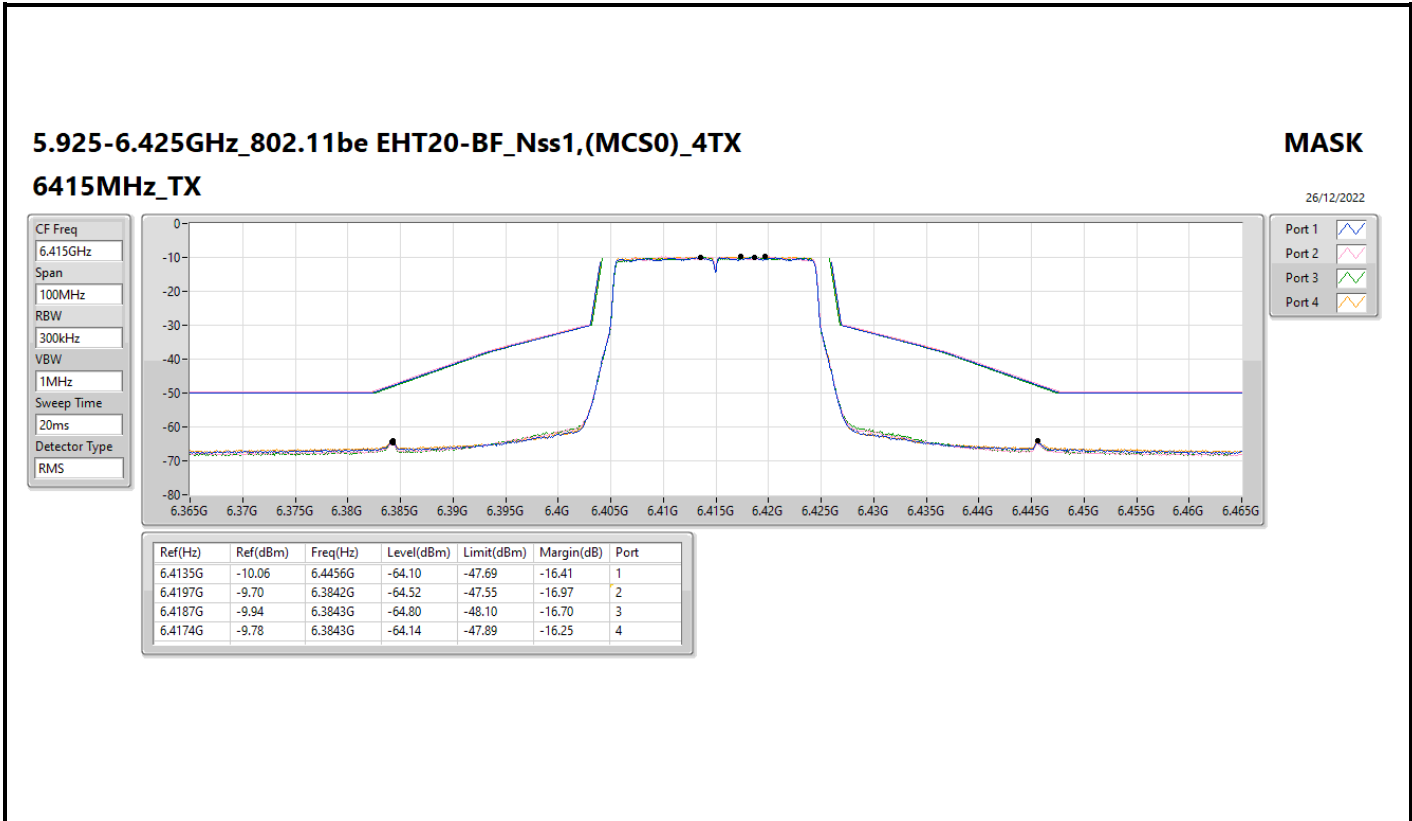

Sweep Time
20ms

Detector Type
RMS

Port 1 

Port 2 

Port 3 

Port 4 

Ref(Hz)	Ref(dBm)	Freq(Hz)	Level(dBm)	Limit(dBm)	Margin(dB)	Port
6.1734G	-11.02	6.1251G	-67.08	-51.02	-16.06	1
6.1755G	-10.18	6.2057G	-65.15	-48.15	-17.00	2
6.1736G	-10.22	6.1443G	-64.86	-48.33	-16.53	3
6.1763G	-10.55	6.2056G	-64.77	-48.22	-16.55	4