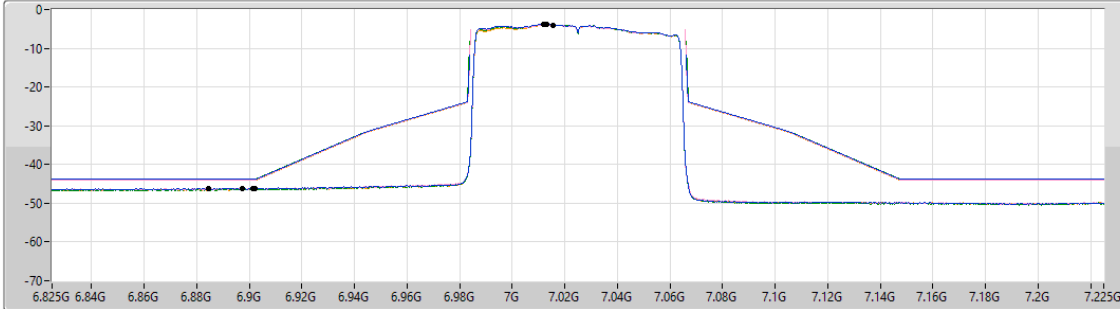

6.875-7.125GHz_802.11be EHT80-BF_Nss2,(MCS0)_4TX
7025MHz_TX

MASK

06/02/2023

CF Freq
7.025GHz
Span
400MHz
RBW
1MHz
VBW
3MHz
Sweep Time
20ms
Detector Type
RMS

Port 1
Port 2
Port 3
Port 4

Ref(Hz)	Ref(dBm)	Freq(Hz)	Level(dBm)	Limit(dBm)	Margin(dB)	Port
7.01261G	-3.79	6.8846G	-46.13	-43.79	-2.34	1
7.01301G	-3.89	6.9014G	-46.14	-43.89	-2.25	2
7.01181G	-3.87	6.8974G	-46.34	-43.87	-2.47	3
7.01541G	-3.97	6.9022G	-46.26	-43.97	-2.29	4

5.925-6.425GHz_802.11be EHT160-BF_Nss2,(MCS0)_4TX
6025MHz_TX

MASK

06/02/2023

CF Freq
6.025GHz
Span
800MHz
RBW
3MHz
VBW
10MHz
Sweep Time
20ms
Detector Type
RMS