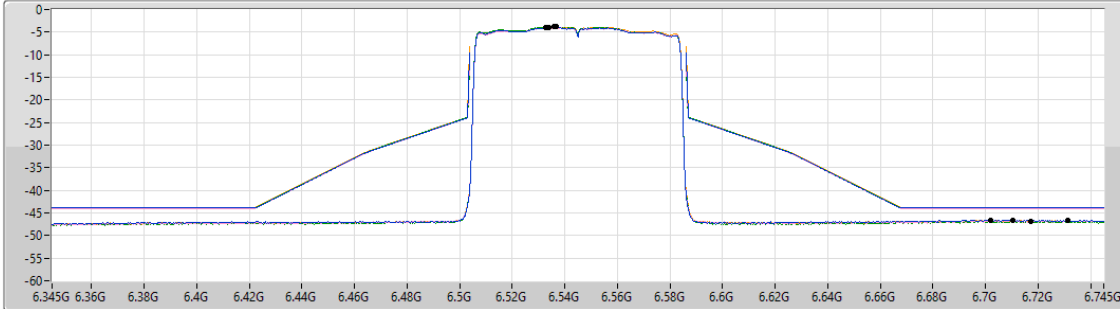

6.425-6.525GHz_802.11be EHT80-BF_Nss2,(MCS0)_4TX
6545MHz Straddle 6.425-6.525GHz_TX

MASK

06/02/2023

CF Freq
6.545GHz
Span
400MHz
RBW
1MHz
VBW
3MHz
Sweep Time
20ms
Detector Type
RMS

Port 1
Port 2
Port 3
Port 4

Ref(Hz)	Ref(dBm)	Freq(Hz)	Level(dBm)	Limit(dBm)	Margin(dB)	Port
6.53261G	-3.94	6.7106G	-46.59	-43.94	-2.65	1
6.53381G	-3.96	6.7314G	-46.73	-43.96	-2.77	2
6.53581G	-3.80	6.7174G	-46.84	-43.80	-3.04	3
6.53661G	-3.79	6.7018G	-46.66	-43.79	-2.87	4

6.525-6.875GHz_802.11be EHT80-BF_Nss2,(MCS0)_4TX
6625MHz_TX

MASK

06/02/2023

CF Freq
6.625GHz
Span
400MHz
RBW
1MHz
VBW
3MHz
Sweep Time
20ms
Detector Type
RMS