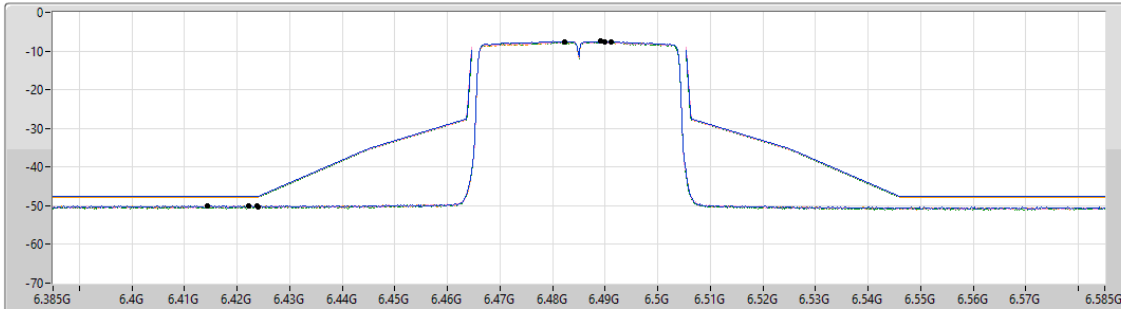

Port 1
Port 2
Port 3
Port 4

Ref(Hz)	Ref(dBm)	Freq(Hz)	Level(dBm)	Limit(dBm)	Margin(dB)	Port
6.4892G	-7.49	6.4222G	-49.97	-47.49	-2.48	1
6.4822G	-7.70	6.4238G	-50.08	-47.70	-2.38	2
6.49119G	-7.70	6.424G	-50.24	-47.70	-2.54	3
6.49G	-7.76	6.4144G	-50.10	-47.76	-2.34	4