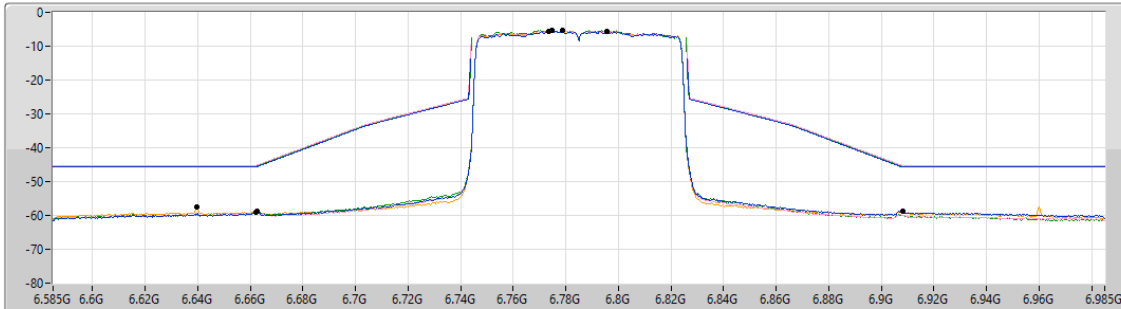

Port 1
Port 2
Port 3
Port 4

Ref(Hz)	Ref(dBm)	Freq(Hz)	Level(dBm)	Limit(dBm)	Margin(dB)	Port
6.79579G	-5.62	6.9082G	-58.86	-45.62	-13.24	1
6.77461G	-5.31	6.6622G	-59.15	-45.27	-13.88	2
6.77861G	-5.25	6.6626G	-58.85	-45.25	-13.60	3
6.77341G	-5.57	6.6398G	-57.41	-45.57	-11.84	4