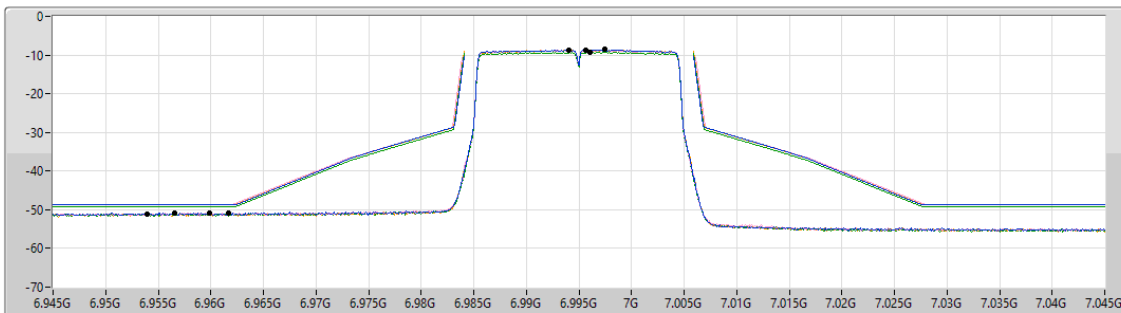

Port 1
Port 2
Port 3
Port 4

Ref(Hz)	Ref(dBm)	Freq(Hz)	Level(dBm)	Limit(dBm)	Margin(dB)	Port
6.9975G	-8.58	6.9599G	-50.75	-48.58	-2.17	1
6.9957G	-8.76	6.9566G	-50.73	-48.76	-1.97	2
6.9961G	-9.26	6.9539G	-51.05	-49.26	-1.79	3
6.994G	-8.72	6.9617G	-50.97	-48.72	-2.25	4