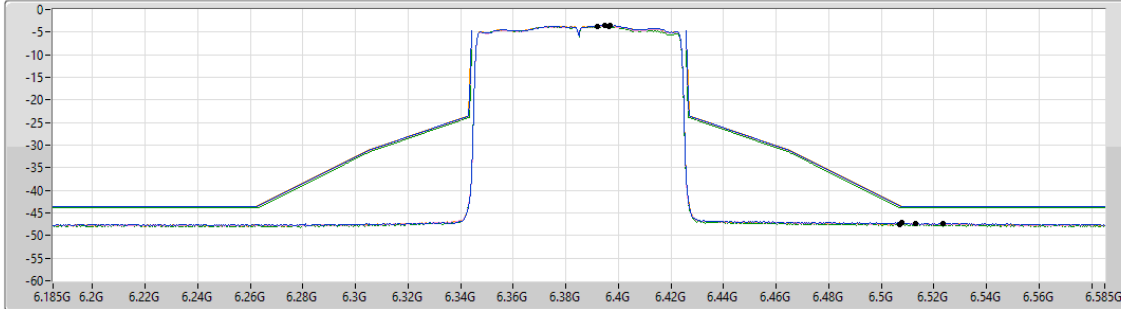

5.925-6.425GHz_802.11be EHT80-BF_Nss2,(MCS0)_4TX
6385MHz_TX

MASK

06/02/2023

CF Freq
6.385GHz

Span
400MHz

RBW
1MHz

VBW
3MHz

Sweep Time
20ms

Detector Type
RMS

Port 1

Port 2

Port 3

Port 4

Ref(Hz)	Ref(dBm)	Freq(Hz)	Level(dBm)	Limit(dBm)	Margin(dB)	Port
6.39499G	-3.50	6.5234G	-47.27	-43.50	-3.77	1
6.39659G	-3.64	6.5078G	-47.21	-43.64	-3.57	2
6.39219G	-3.83	6.507G	-47.51	-43.83	-3.68	3
6.39699G	-3.49	6.513G	-47.32	-43.49	-3.83	4

6.425-6.525GHz_802.11be EHT80-BF_Nss2,(MCS0)_4TX
6465MHz_TX

MASK

06/02/2023

CF Freq
6.465GHz

Span
400MHz

RBW
1MHz

VBW
3MHz

Sweep Time
20ms

Detector Type
RMS