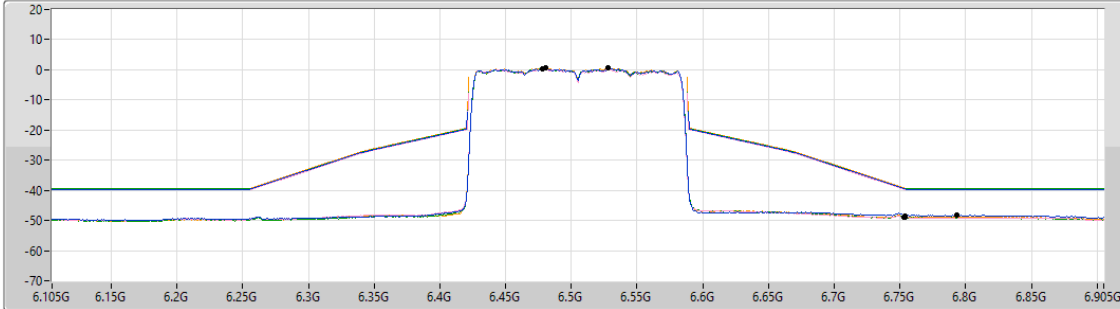

6.425-6.525GHz_802.11be EHT160-BF_Nss1,(MCS0)_4TX
6505MHz Straddle 6.425-6.525GHz_TX

MASK

26/12/2022

CF Freq
6.505GHz

Span
800MHz

RBW
3MHz

VBW
10MHz

Sweep Time
20ms

Detector Type
RMS

Port 1

Port 2

Port 3

Port 4

Ref(Hz)	Ref(dBm)	Freq(Hz)	Level(dBm)	Limit(dBm)	Margin(dB)	Port
6.47783G	0.36	6.793G	-48.27	-39.64	-8.63	1
6.47783G	0.27	6.753G	-48.94	-39.67	-9.27	2
6.52818G	0.56	6.7538G	-48.90	-39.44	-9.46	3
6.48022G	0.71	6.7538G	-48.69	-39.24	-9.45	4

6.525-6.875GHz_802.11be EHT160-BF_Nss1,(MCS0)_4TX
6665MHz_TX

MASK

26/12/2022

CF Freq
6.665GHz

Span
800MHz

RBW
3MHz

VBW
10MHz

Sweep Time
20ms

Detector Type
RMS