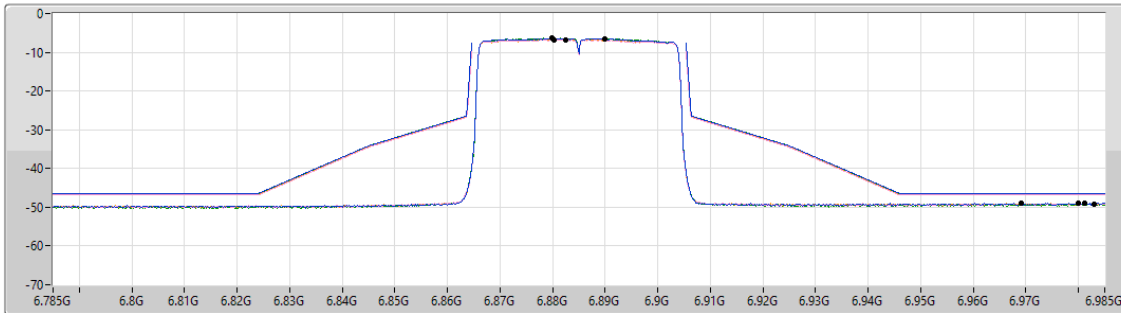

6.525-6.875GHz_802.11be EHT40-BF_Nss2,(MCS0)_4TX
6885MHz Straddle 6.525-6.875GHz_TX

MASK

06/02/2023

CF Freq
6.885GHz

Span
200MHz

RBW
500kHz

VBW
2MHz

Sweep Time
20ms

Detector Type
RMS

Port 1

Port 2

Port 3

Port 4

Ref(Hz)	Ref(dBm)	Freq(Hz)	Level(dBm)	Limit(dBm)	Margin(dB)	Port
6.89G	-6.47	6.98G	-48.87	-46.47	-2.40	1
6.8802G	-6.75	6.9692G	-49.05	-46.75	-2.30	2
6.87981G	-6.38	6.983G	-49.15	-46.38	-2.77	3
6.8824G	-6.70	6.9812G	-49.00	-46.70	-2.30	4

6.875-7.125GHz_802.11be EHT40-BF_Nss2,(MCS0)_4TX
6925MHz_TX

MASK

06/02/2023

CF Freq
6.925GHz

Span
200MHz

RBW
500kHz

VBW
2MHz

Sweep Time
20ms

Detector Type
RMS