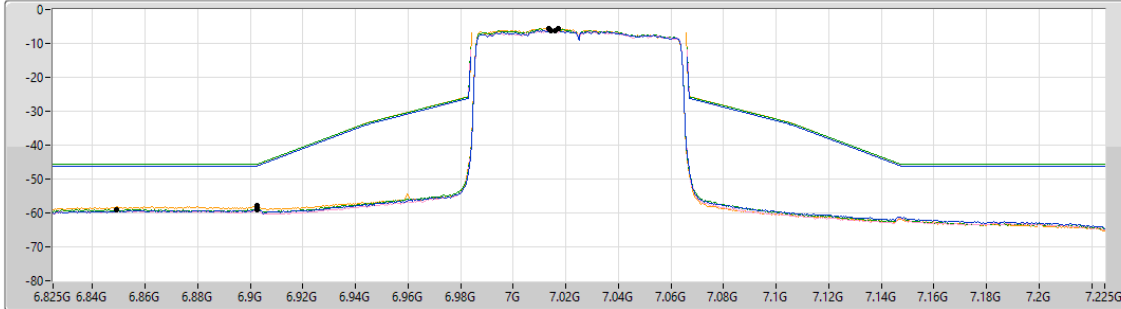

6.875-7.125GHz_802.11be EHT80-BF_Nss1,(MCS0)_4TX
7025MHz_TX

MASK

26/12/2022

CF Freq
7.025GHz
Span
400MHz
RBW
1MHz
VBW
3MHz
Sweep Time
20ms
Detector Type
RMS

Port 1
Port 2
Port 3
Port 4

Ref(Hz)	Ref(dBm)	Freq(Hz)	Level(dBm)	Limit(dBm)	Margin(dB)	Port
7.01581G	-6.15	6.9026G	-59.10	-46.15	-12.95	1
7.01421G	-6.20	6.849G	-59.19	-46.20	-12.99	2
7.01341G	-5.75	6.9026G	-58.54	-45.64	-12.90	3
7.01701G	-5.62	6.9026G	-57.78	-45.62	-12.16	4

5.925-6.425GHz_802.11be EHT160-BF_Nss1,(MCS0)_4TX
6025MHz_TX

MASK

26/12/2022

CF Freq
6.025GHz
Span
800MHz
RBW
3MHz
VBW
10MHz
Sweep Time
20ms
Detector Type
RMS