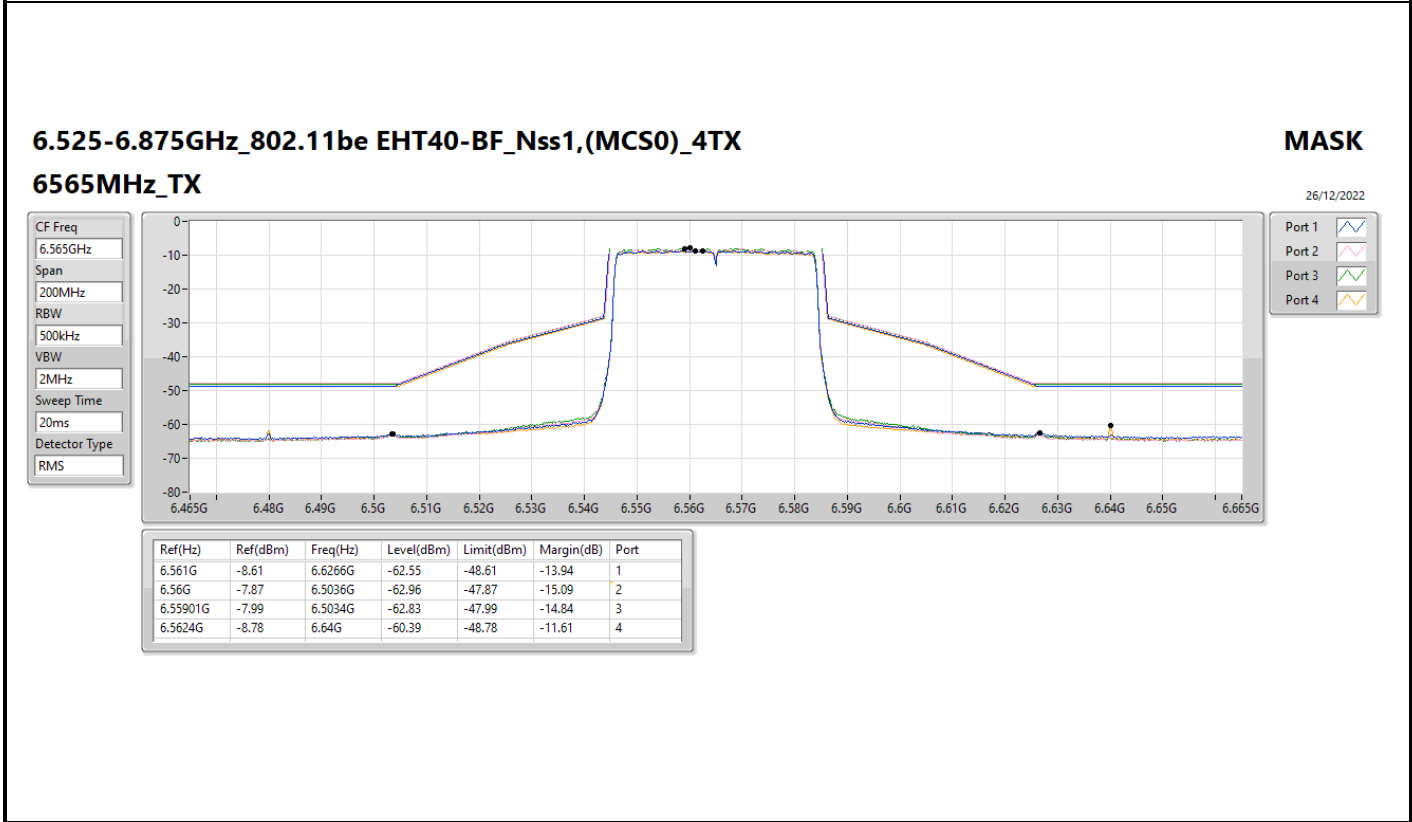

6.425-6.525GHz_802.11be EHT40-BF_Nss1,(MCS0)_4TX
6485MHz_TX

MASK

26/12/2022

CF Freq
6.485GHz
Span
200MHz
RBW
500kHz
VBW
2MHz
Sweep Time
20ms
Detector Type
RMS

Port 1 
Port 2 
Port 3 
Port 4 

Ref(Hz)	Ref(dBm)	Freq(Hz)	Level(dBm)	Limit(dBm)	Margin(dB)	Port
6.4808G	-8.79	6.4238G	-62.71	-48.79	-13.92	1
6.49G	-8.60	6.4236G	-63.59	-48.60	-14.99	2
6.489G	-8.67	6.4238G	-63.19	-48.67	-14.52	3
6.4824G	-8.94	6.4236G	-62.76	-48.94	-13.82	4