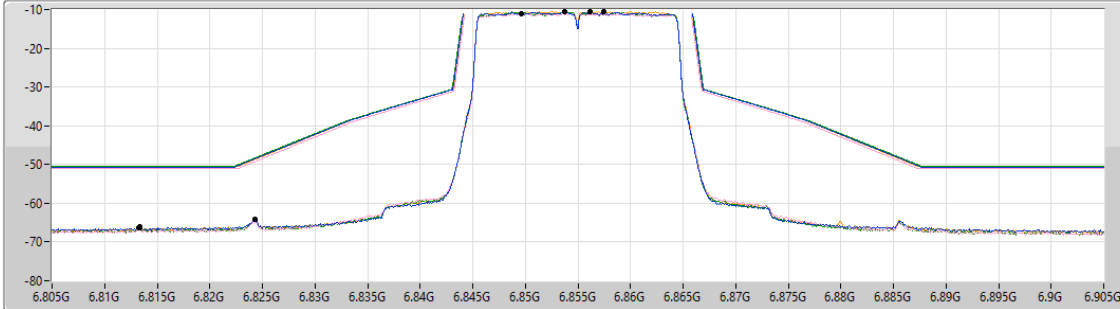

6.425-6.525GHz_802.11be EHT20-BF_Nss1,(MCS0)_4TX
6515MHz_TX

MASK

26/12/2022

CF Freq
6.515GHz
Span
100MHz
RBW
300kHz
VBW
1MHz
Sweep Time
20ms
Detector Type
RMS

Port 1
Port 2
Port 3
Port 4

Ref(Hz)	Ref(dBm)	Freq(Hz)	Level(dBm)	Limit(dBm)	Margin(dB)	Port
6.5158G	-9.79	6.4799G	-64.23	-49.79	-14.44	1
6.5101G	-9.73	6.4843G	-64.36	-47.89	-16.47	2
6.5186G	-8.90	6.4842G	-63.93	-47.07	-16.86	3
6.5174G	-9.79	6.4799G	-62.68	-49.79	-12.89	4

6.525-6.875GHz_802.11be EHT20-BF_Nss1,(MCS0)_4TX
6855MHz_TX

MASK

26/12/2022

CF Freq
6.855GHz
Span
100MHz
RBW
300kHz
VBW
1MHz
Sweep Time
20ms
Detector Type
RMS

Port 1
Port 2
Port 3
Port 4

Ref(Hz)	Ref(dBm)	Freq(Hz)	Level(dBm)	Limit(dBm)	Margin(dB)	Port
6.8562G	-10.64	6.8133G	-66.14	-50.64	-15.50	1
6.84961G	-11.05	6.8133G	-66.32	-51.05	-15.27	2
6.8537G	-10.57	6.8132G	-66.36	-50.57	-15.79	3
6.8575G	-10.43	6.8243G	-64.09	-48.68	-15.41	4