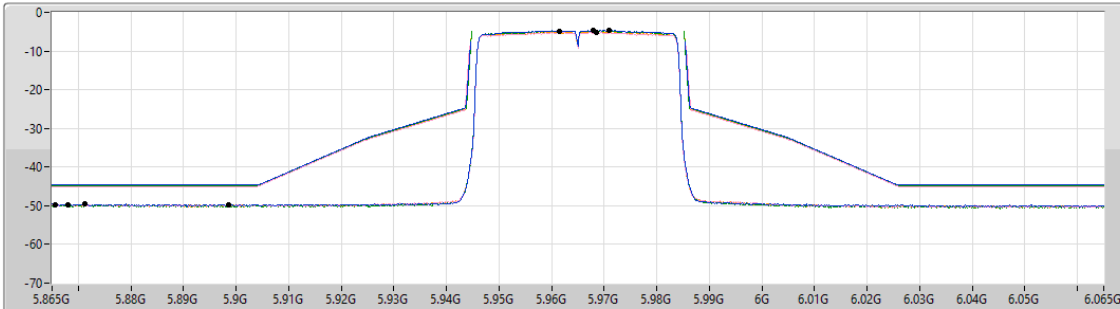

Port 1
Port 2
Port 3
Port 4

Ref(Hz)	Ref(dBm)	Freq(Hz)	Level(dBm)	Limit(dBm)	Margin(dB)	Port
5.97099G	-4.63	5.8712G	-49.54	-44.63	-4.91	1
5.9686G	-5.24	5.868G	-49.66	-45.24	-4.42	2
5.968G	-4.76	5.8656G	-49.78	-44.76	-5.02	3
5.9614G	-5.01	5.8986G	-49.67	-45.01	-4.66	4