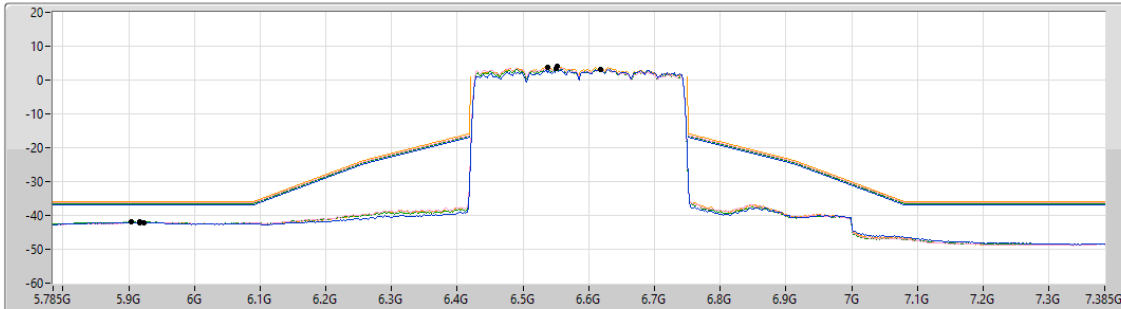

Port 1
Port 2
Port 3
Port 4

Ref(Hz)	Ref(dBm)	Freq(Hz)	Level(dBm)	Limit(dBm)	Margin(dB)	Port
6.6186G	3.09	5.9162G	-42.14	-36.91	-5.23	1
6.537G	3.67	5.9226G	-42.15	-36.33	-5.82	2
6.5498G	3.46	5.9162G	-41.96	-36.54	-5.42	3
6.5514G	4.18	5.9034G	-42.01	-35.82	-6.19	4