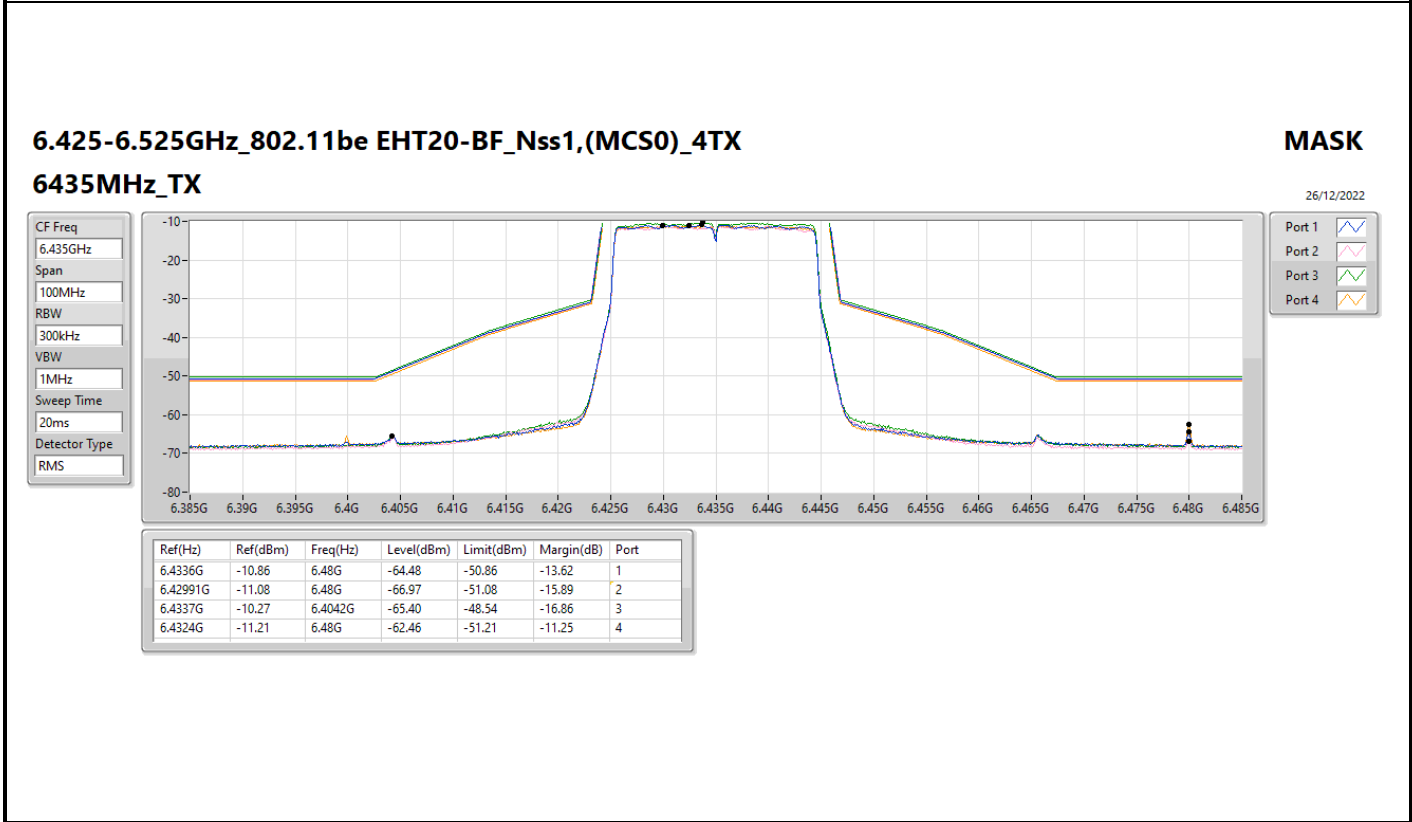

Sweep Time
20ms

Detector Type
RMS

Port 1 

Port 2 

Port 3 

Port 4 

Ref(Hz)	Ref(dBm)	Freq(Hz)	Level(dBm)	Limit(dBm)	Margin(dB)	Port
6.1734G	-11.02	6.1251G	-67.08	-51.02	-16.06	1
6.1755G	-10.18	6.2057G	-65.15	-48.15	-17.00	2
6.1736G	-10.22	6.1443G	-64.86	-48.33	-16.53	3
6.1763G	-10.55	6.2056G	-64.77	-48.22	-16.55	4