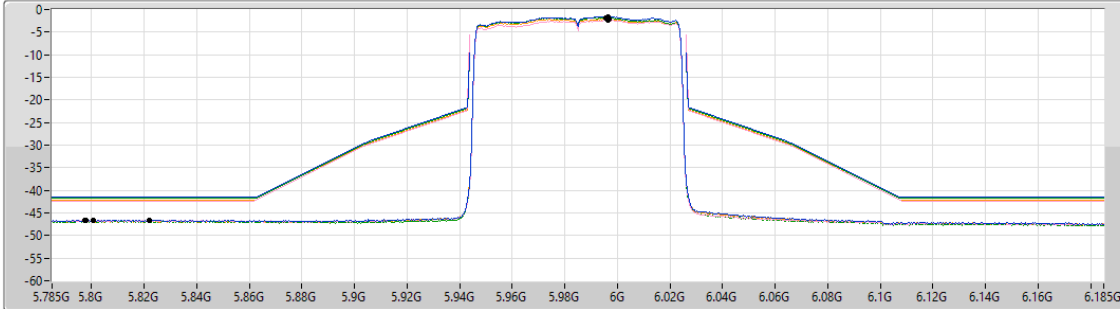

5.925-6.425GHz_802.11be EHT80-BF_Nss2,(MCS0)_4TX

MASK

5985MHz_TX

06/02/2023

CF Freq
5.985GHz

Span
400MHz

RBW
1MHz

VBW
3MHz

Sweep Time
20ms

Detector Type
RMS

Port 1

Port 2

Port 3

Port 4

Ref(Hz)	Ref(dBm)	Freq(Hz)	Level(dBm)	Limit(dBm)	Margin(dB)	Port
5.99659G	-1.58	5.8006G	-46.57	-41.58	-4.99	1
5.99659G	-2.36	5.7978G	-46.54	-42.36	-4.18	2
5.99579G	-1.82	5.7974G	-46.72	-41.82	-4.90	3
5.99699G	-2.14	5.8218G	-46.69	-42.14	-4.55	4

5.925-6.425GHz_802.11be EHT80-BF_Nss2,(MCS0)_4TX

MASK