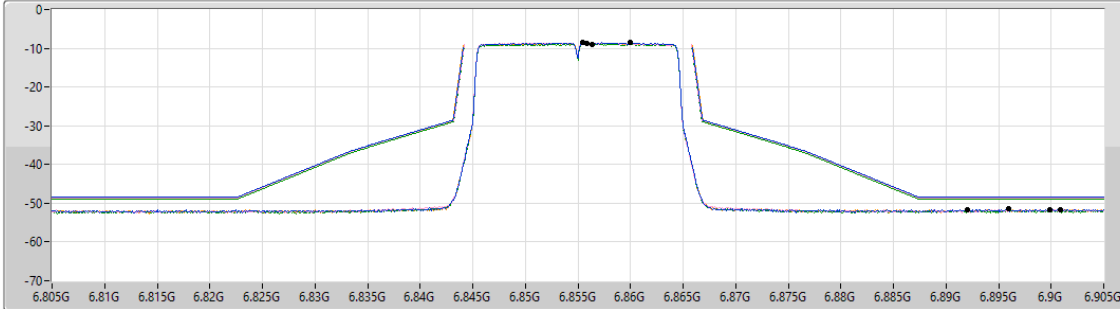

6.525-6.875GHz_802.11be EHT20-BF_Nss2,(MCS0)_4TX
6855MHz_TX

MASK

06/02/2023

CF Freq
6.855GHz
Span
100MHz
RBW
300kHz
VBW
1MHz
Sweep Time
20ms
Detector Type
RMS

Port 1
Port 2
Port 3
Port 4

Ref(Hz)	Ref(dBm)	Freq(Hz)	Level(dBm)	Limit(dBm)	Margin(dB)	Port
6.86G	-8.53	6.892G	-51.58	-48.53	-3.05	1
6.8555G	-8.60	6.8999G	-51.58	-48.60	-2.98	2
6.8564G	-8.92	6.9009G	-51.70	-48.92	-2.78	3
6.8559G	-8.72	6.896G	-51.52	-48.72	-2.80	4