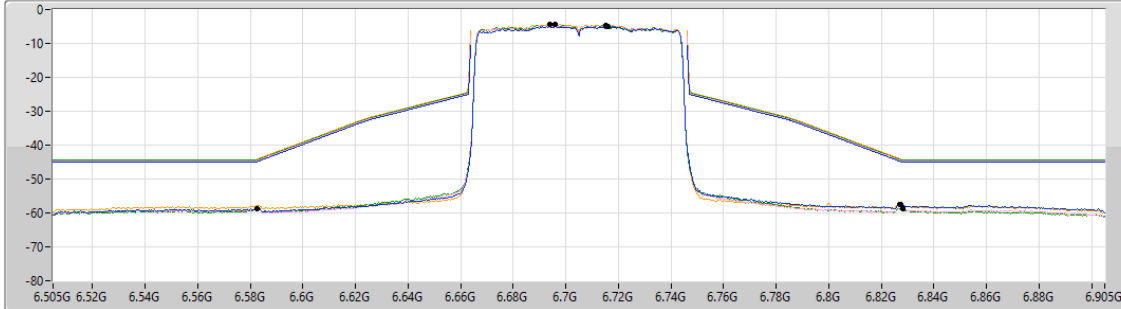

6.525-6.875GHz_802.11be EHT80-BF_Nss1,(MCS0)_4TX
6705MHz_TX

MASK

26/12/2022

CF Freq
6.705GHz
Span
400MHz
RBW
1MHz
VBW
3MHz
Sweep Time
20ms
Detector Type
RMS

Port 1
Port 2
Port 3
Port 4

Ref(Hz)	Ref(dBm)	Freq(Hz)	Level(dBm)	Limit(dBm)	Margin(dB)	Port
6.71619G	-5.02	6.827G	-57.51	-44.80	-12.71	1
6.71539G	-4.78	6.8282G	-58.86	-44.78	-14.08	2
6.69381G	-4.53	6.5826G	-58.79	-44.37	-14.42	3
6.69581G	-4.39	6.8274G	-57.43	-44.13	-13.30	4

6.525-6.875GHz_802.11be EHT80-BF_Nss1,(MCS0)_4TX
6785MHz_TX

MASK

26/12/2022

CF Freq
6.785GHz
Span
400MHz
RBW
1MHz
VBW
3MHz
Sweep Time
20ms
Detector Type
RMS