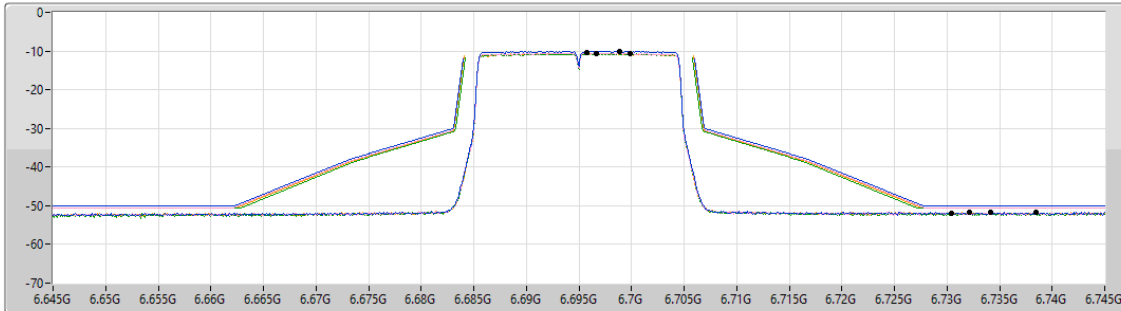

Port 1
Port 2
Port 3
Port 4

Ref(Hz)	Ref(dBm)	Freq(Hz)	Level(dBm)	Limit(dBm)	Margin(dB)	Port
6.6989G	-10.00	6.7341G	-51.62	-50.00	-1.62	1
6.6958G	-10.51	6.7321G	-51.72	-50.51	-1.21	2
6.6967G	-10.68	6.7304G	-51.85	-50.68	-1.17	3
6.6999G	-10.60	6.7385G	-51.67	-50.60	-1.07	4