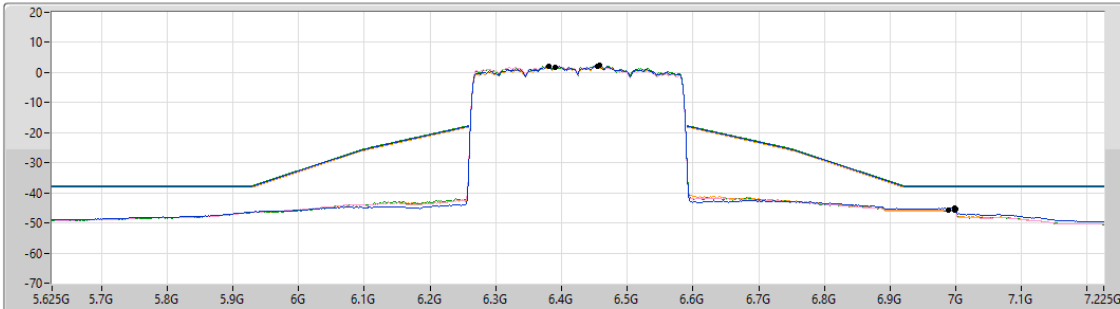

Port 1

Port 2

Port 3

Port 4

Ref(Hz)	Ref(dBm)	Freq(Hz)	Level(dBm)	Limit(dBm)	Margin(dB)	Port
6.4554G	2.13	6.9978G	-44.97	-37.87	-7.10	1
6.3802G	2.10	6.9978G	-45.79	-37.90	-7.89	2
6.4586G	2.37	6.9882G	-45.78	-37.63	-8.15	3
6.3898G	1.84	6.9994G	-45.53	-38.16	-7.37	4