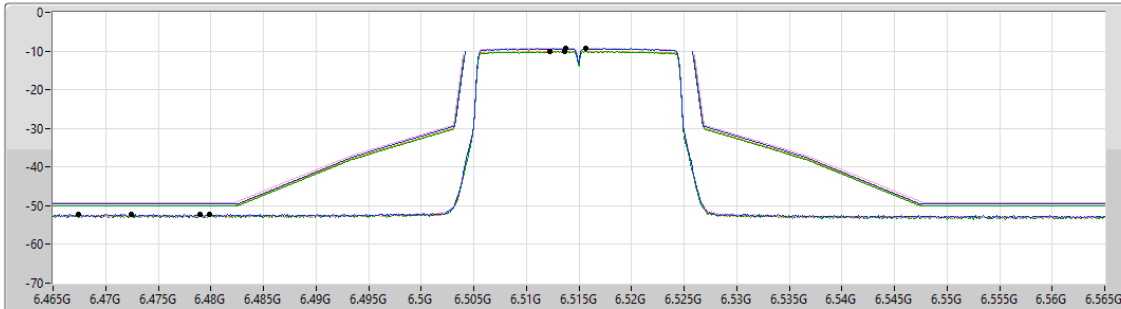

Port 1
Port 2
Port 3
Port 4

Ref(Hz)	Ref(dBm)	Freq(Hz)	Level(dBm)	Limit(dBm)	Margin(dB)	Port
6.5157G	-9.39	6.4799G	-52.14	-49.39	-2.75	1
6.5137G	-9.17	6.4674G	-52.28	-49.17	-3.11	2
6.5136G	-10.13	6.479G	-52.36	-50.13	-2.23	3
6.5122G	-10.00	6.4724G	-52.24	-50.00	-2.24	4