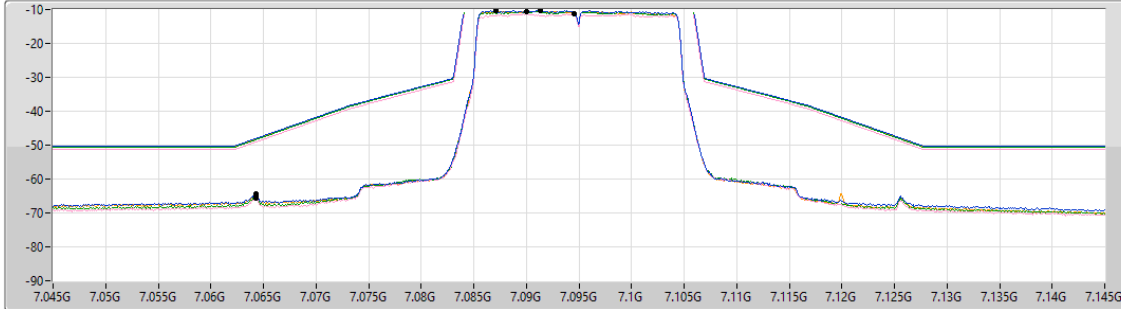

6.875-7.125GHz_802.11be EHT20-BF_Nss1,(MCS0)_4TX
7095MHz_TX

MASK

26/12/2022

CF Freq
7.095GHz
Span
100MHz
RBW
300kHz
VBW
1MHz
Sweep Time
20ms
Detector Type
RMS

Port 1
Port 2
Port 3
Port 4

Ref(Hz)	Ref(dBm)	Freq(Hz)	Level(dBm)	Limit(dBm)	Margin(dB)	Port
7.0913G	-10.33	7.0643G	-64.38	-48.02	-16.36	1
7.0945G	-11.24	7.0643G	-65.48	-49.07	-16.41	2
7.09G	-10.50	7.0643G	-64.78	-48.38	-16.40	3
7.08711G	-10.44	7.0643G	-64.43	-48.32	-16.11	4

5.925-6.425GHz_802.11be EHT40-BF_Nss1,(MCS0)_4TX
5965MHz_TX

MASK

26/12/2022

CF Freq
5.965GHz
Span
200MHz
RBW
500kHz
VBW
2MHz
Sweep Time
20ms
Detector Type
RMS