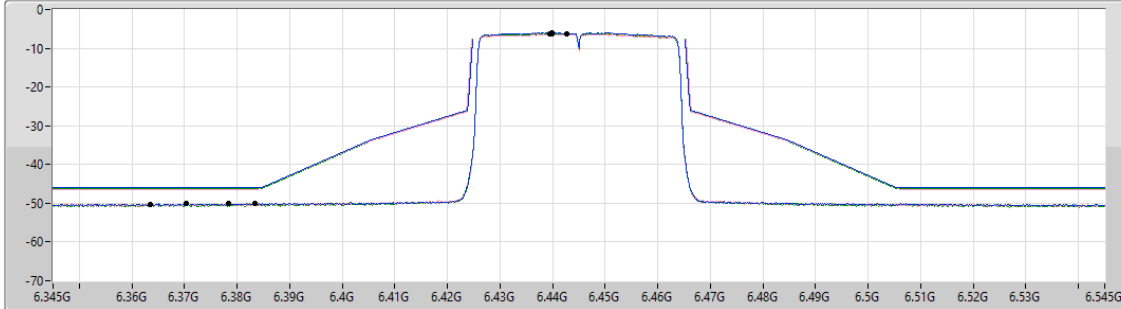

6.425-6.525GHz_802.11be EHT40-BF_Nss2,(MCS0)_4TX
6445MHz_TX

MASK

06/02/2023

CF Freq
6.445GHz
Span
200MHz
RBW
500kHz
VBW
2MHz
Sweep Time
20ms
Detector Type
RMS

Port 1
Port 2
Port 3
Port 4

Ref(Hz)	Ref(dBm)	Freq(Hz)	Level(dBm)	Limit(dBm)	Margin(dB)	Port
6.43981G	-5.94	6.3784G	-50.08	-45.94	-4.14	1
6.4426G	-6.40	6.3834G	-50.11	-46.40	-3.71	2
6.43981G	-6.27	6.3634G	-50.31	-46.27	-4.04	3
6.43941G	-6.24	6.3704G	-50.13	-46.24	-3.89	4

6.425-6.525GHz_802.11be EHT40-BF_Nss2,(MCS0)_4TX
6485MHz_TX

MASK

06/02/2023

CF Freq
6.485GHz
Span
200MHz
RBW
500kHz
VBW
2MHz
Sweep Time
20ms
Detector Type
RMS