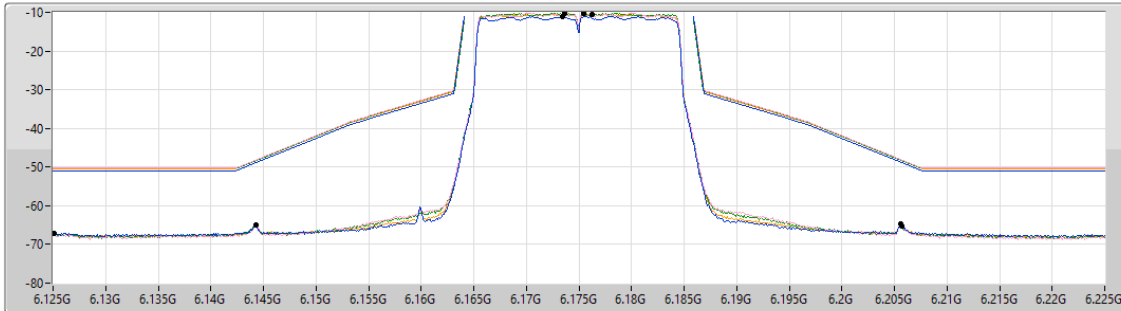

6175MHz_TX

26/12/2022

CF Freq
6.175GHz

Span
100MHz

RBW
300kHz

VBW
1MHz

Sweep Time
20ms

Detector Type
RMS

Port 1

Port 2

Port 3

Port 4

Ref(Hz)	Ref(dBm)	Freq(Hz)	Level(dBm)	Limit(dBm)	Margin(dB)	Port
6.1734G	-11.02	6.1251G	-67.08	-51.02	-16.06	1
6.1755G	-10.18	6.2057G	-65.15	-48.15	-17.00	2
6.1736G	-10.22	6.1443G	-64.86	-48.33	-16.53	3
6.1763G	-10.55	6.2056G	-64.77	-48.22	-16.55	4