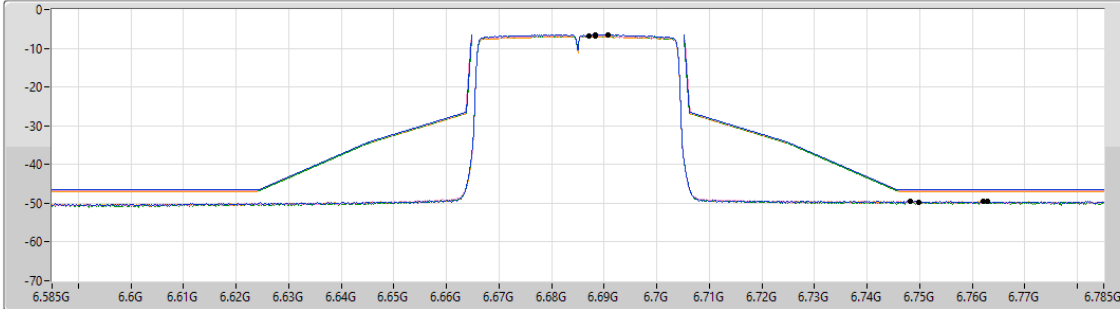

6.525-6.875GHz_802.11be EHT40-BF_Nss2,(MCS0)_4TX
6685MHz_TX

MASK

06/02/2023

CF Freq
6.685GHz
Span
200MHz
RBW
500kHz
VBW
2MHz
Sweep Time
20ms
Detector Type
RMS

Port 1
Port 2
Port 3
Port 4

Ref(Hz)	Ref(dBm)	Freq(Hz)	Level(dBm)	Limit(dBm)	Margin(dB)	Port
6.69079G	-6.48	6.7482G	-49.50	-46.48	-3.02	1
6.6884G	-6.68	6.7628G	-49.57	-46.68	-2.89	2
6.6872G	-6.72	6.7498G	-49.73	-46.72	-3.01	3
6.6884G	-6.91	6.762G	-49.52	-46.91	-2.61	4

6.525-6.875GHz_802.11be EHT40-BF_Nss2,(MCS0)_4TX
6845MHz_TX

MASK

06/02/2023

CF Freq
6.845GHz
Span
200MHz
RBW
500kHz
VBW
2MHz
Sweep Time
20ms
Detector Type
RMS