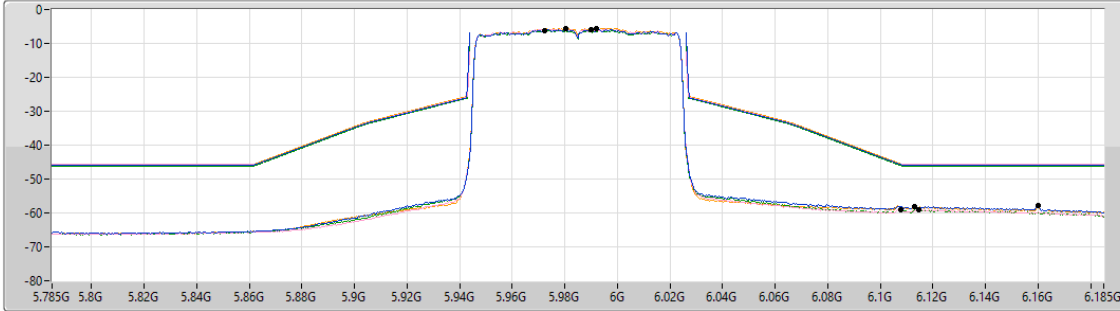

5.925-6.425GHz_802.11be EHT80-BF_Nss1,(MCS0)_4TX
5985MHz_TX

MASK

26/12/2022

CF Freq
5.985GHz
Span
400MHz
RBW
1MHz
VBW
3MHz
Sweep Time
20ms
Detector Type
RMS

Port 1
Port 2
Port 3
Port 4

Ref(Hz)	Ref(dBm)	Freq(Hz)	Level(dBm)	Limit(dBm)	Margin(dB)	Port
5.99019G	-5.97	6.1602G	-57.77	-45.97	-11.80	1
5.9802G	-5.75	6.1146G	-59.12	-45.75	-13.37	2
5.97221G	-6.11	6.1078G	-58.95	-46.07	-12.88	3
5.99219G	-5.53	6.113G	-58.24	-45.53	-12.71	4