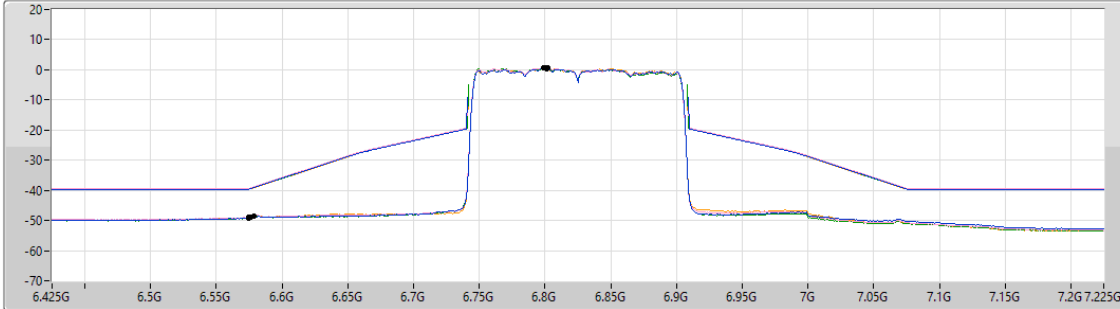

6.525-6.875GHz_802.11be EHT160-BF_Nss1,(MCS0)_4TX
6825MHz Straddle 6.525-6.875GHz_TX

MASK

27/12/2022

CF Freq
6.825GHz

Span
800MHz

RBW
3MHz

VBW
10MHz

Sweep Time
20ms

Detector Type
RMS

Port 1

Port 2

Port 3

Port 4

Ref(Hz)	Ref(dBm)	Freq(Hz)	Level(dBm)	Limit(dBm)	Margin(dB)	Port
6.80102G	0.37	6.5746G	-49.21	-39.61	-9.60	1
6.80182G	0.66	6.5746G	-48.90	-39.34	-9.56	2
6.79943G	0.57	6.5786G	-48.67	-39.09	-9.58	3
6.79863G	0.52	6.5762G	-48.99	-39.48	-9.51	4

6.875-7.125GHz_802.11be EHT160-BF_Nss1,(MCS0)_4TX
6985MHz_TX

MASK

27/12/2022

CF Freq
6.985GHz

Span
800MHz

RBW
3MHz

VBW
10MHz

Sweep Time
20ms

Detector Type
RMS