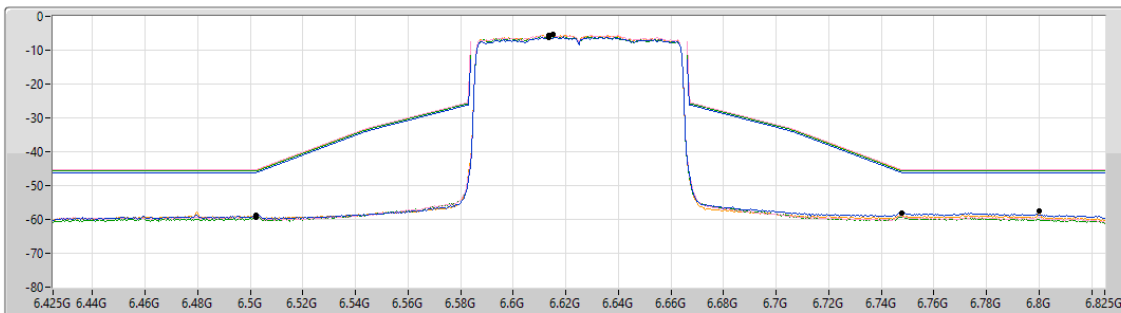

Port 1

Port 2

Port 3

Port 4

Ref(Hz)	Ref(dBm)	Freq(Hz)	Level(dBm)	Limit(dBm)	Margin(dB)	Port
6.61341G	-6.12	6.7478G	-58.04	-46.12	-11.92	1
6.61501G	-5.46	6.5022G	-58.88	-45.31	-13.57	2
6.61381G	-5.73	6.5022G	-59.30	-45.73	-13.57	3
6.61341G	-5.63	6.8002G	-57.61	-45.63	-11.98	4