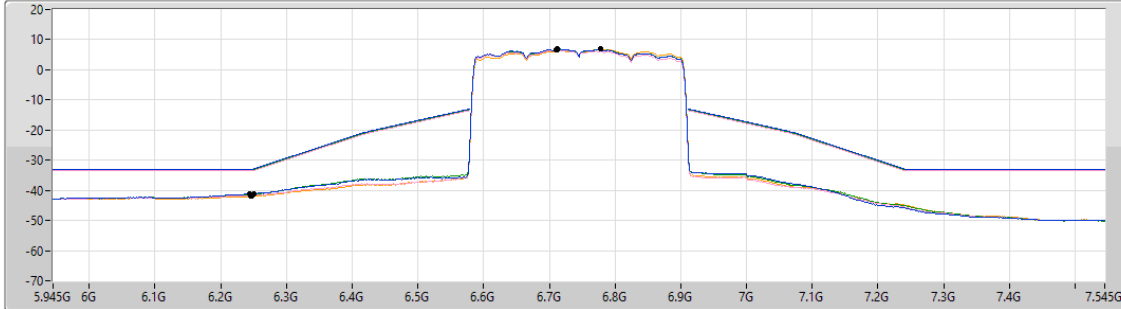

6.525-6.875GHz_802.11be EHT320-BF_Nss2,(MCS0)_4TX
6745MHz_TX

MASK

06/02/2023

CF Freq
6.745GHz

Span
1.6GHz

RBW
5MHz

VBW
10MHz

Sweep Time
20ms

Detector Type
RMS

Port 1

Port 2

Port 3

Port 4

Ref(Hz)	Ref(dBm)	Freq(Hz)	Level(dBm)	Limit(dBm)	Margin(dB)	Port
6.7114G	7.01	6.2442G	-41.15	-32.99	-8.16	1
6.7098G	6.50	6.2458G	-41.70	-33.50	-8.20	2
6.7114G	6.79	6.2506G	-41.27	-33.14	-8.13	3
6.7786G	6.85	6.2474G	-42.05	-33.15	-8.90	4

6.525-6.875GHz_802.11be EHT320-BF_Nss2,(MCS0)_4TX
6905MHz_TX

MASK

22/02/2023

CF Freq
6.905GHz

Span
1.6GHz

RBW
5MHz

VBW
10MHz

Sweep Time
20ms

Detector Type
RMS