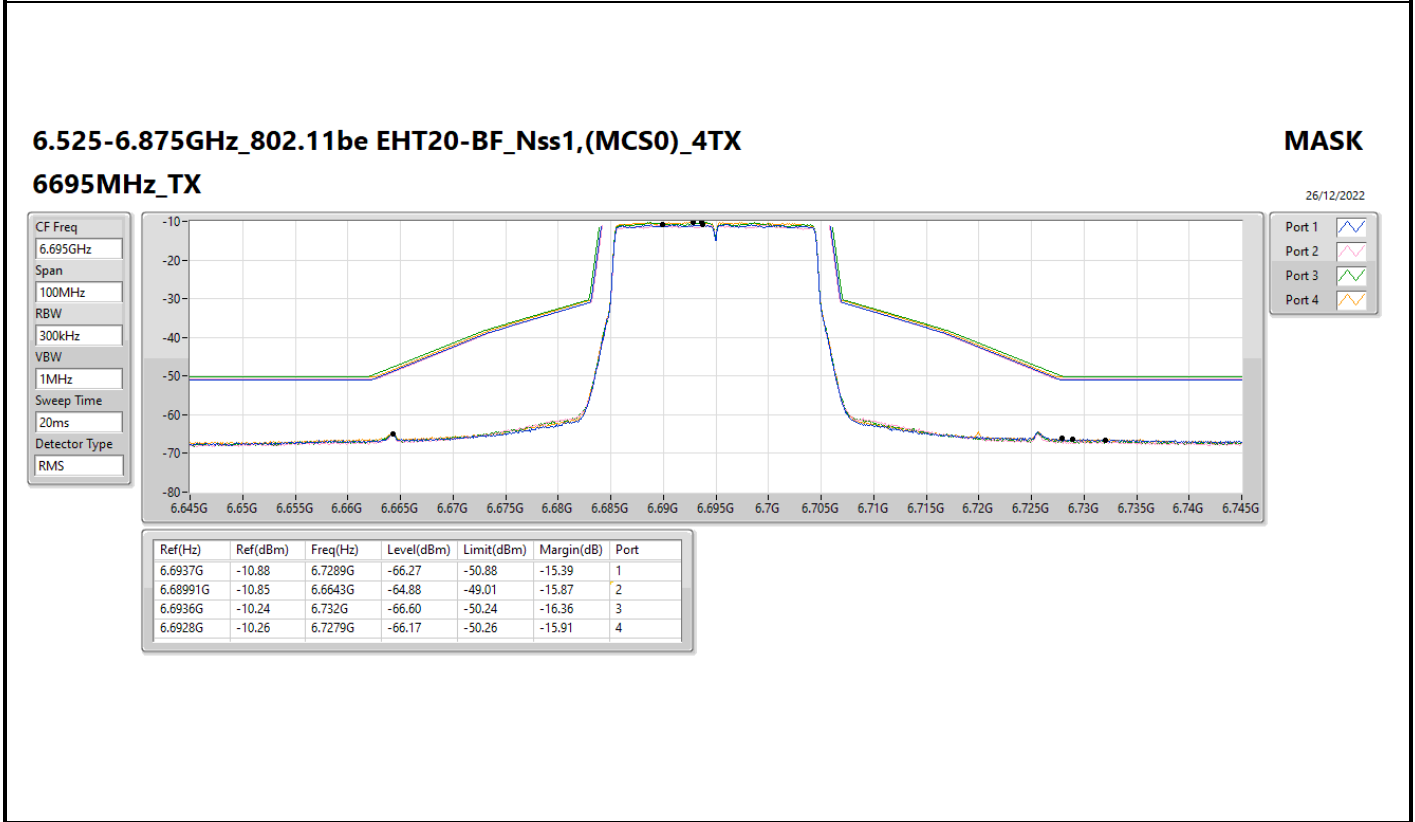

6.425-6.525GHz_802.11be EHT20-BF_Nss1,(MCS0)_4TX
6515MHz_TX

MASK

26/12/2022

CF Freq
6.515GHz
Span
100MHz
RBW
300kHz
VBW
1MHz
Sweep Time
20ms
Detector Type
RMS

Port 1
Port 2
Port 3
Port 4

Ref(Hz)	Ref(dBm)	Freq(Hz)	Level(dBm)	Limit(dBm)	Margin(dB)	Port
6.5158G	-9.79	6.4799G	-64.23	-49.79	-14.44	1
6.5101G	-9.73	6.4843G	-64.36	-47.89	-16.47	2
6.5186G	-8.90	6.4842G	-63.93	-47.07	-16.86	3
6.5174G	-9.79	6.4799G	-62.68	-49.79	-12.89	4