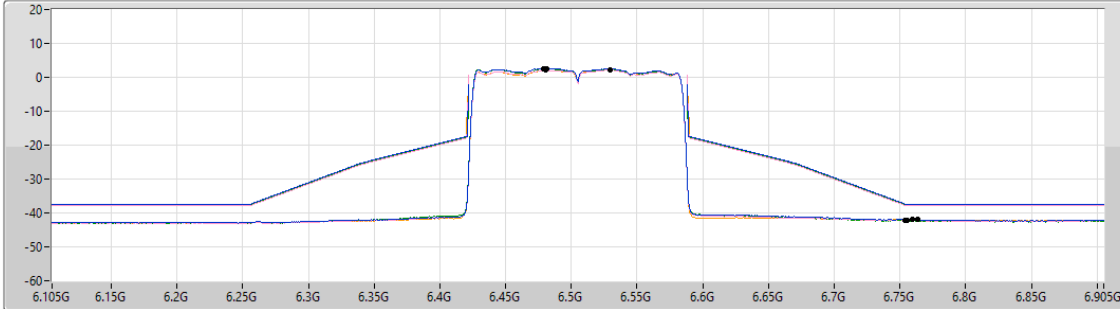

6.425-6.525GHz_802.11be EHT160-BF_Nss2,(MCS0)_4TX
6505MHz Straddle 6.425-6.525GHz_TX

MASK

06/02/2023

CF Freq
6.505GHz

Span
800MHz

RBW
3MHz

VBW
10MHz

Sweep Time
20ms

Detector Type
RMS

Port 1

Port 2

Port 3

Port 4

Ref(Hz)	Ref(dBm)	Freq(Hz)	Level(dBm)	Limit(dBm)	Margin(dB)	Port
6.47863G	2.64	6.7594G	-41.99	-37.36	-4.63	1
6.48022G	2.12	6.7554G	-42.20	-37.88	-4.32	2
6.48102G	2.46	6.7538G	-42.29	-37.54	-4.75	3
6.52978G	2.31	6.7634G	-42.03	-37.69	-4.34	4

6.525-6.875GHz_802.11be EHT160-BF_Nss2,(MCS0)_4TX
6665MHz_TX

MASK

06/02/2023

CF Freq
6.665GHz

Span
800MHz

RBW
3MHz

VBW
10MHz

Sweep Time
20ms

Detector Type
RMS