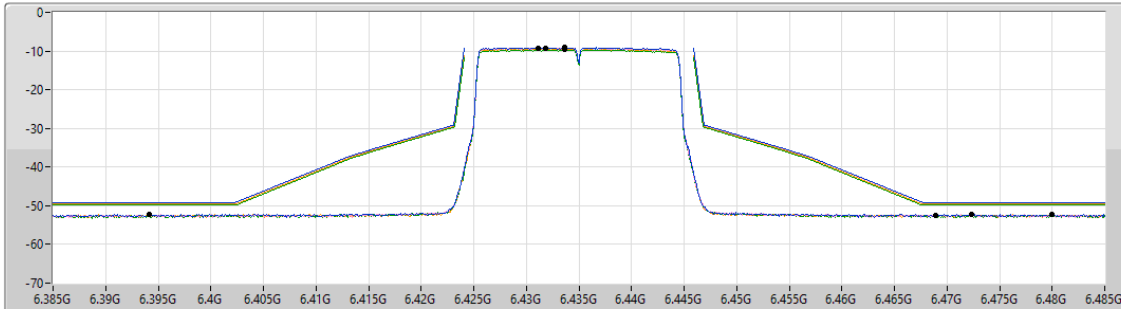

Port 1
Port 2
Port 3
Port 4

Ref(Hz)	Ref(dBm)	Freq(Hz)	Level(dBm)	Limit(dBm)	Margin(dB)	Port
6.4336G	-9.13	6.48G	-52.09	-49.13	-2.96	1
6.4318G	-9.25	6.3941G	-52.30	-49.25	-3.05	2
6.4336G	-9.63	6.4689G	-52.41	-49.63	-2.78	3
6.4311G	-9.38	6.4723G	-52.22	-49.38	-2.84	4