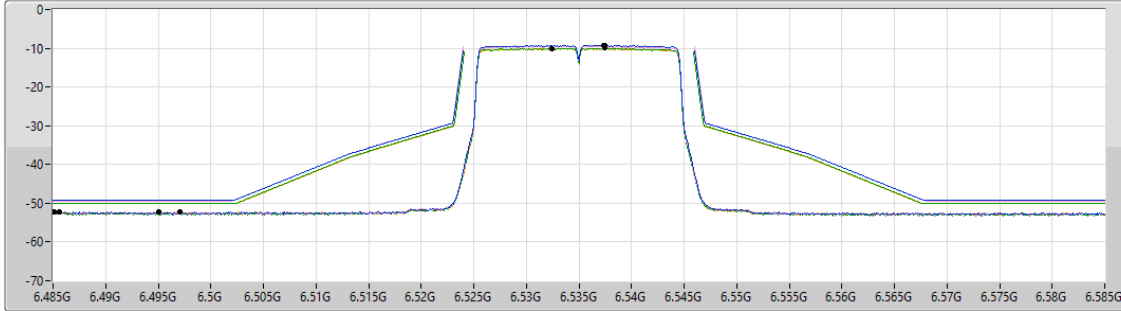

6.525-6.875GHz_802.11be EHT20-BF_Nss2,(MCS0)_4TX
6535MHz_TX

MASK

06/02/2023

CF Freq
6.535GHz
Span
100MHz
RBW
300kHz
VBW
1MHz
Sweep Time
20ms
Detector Type
RMS

Port 1
Port 2
Port 3
Port 4

Ref(Hz)	Ref(dBm)	Freq(Hz)	Level(dBm)	Limit(dBm)	Margin(dB)	Port
6.5374G	-9.27	6.4971G	-52.17	-49.27	-2.90	1
6.5375G	-9.41	6.4951G	-52.26	-49.41	-2.85	2
6.5375G	-9.95	6.4851G	-52.33	-49.95	-2.38	3
6.5324G	-10.09	6.4856G	-52.20	-50.09	-2.11	4

6.525-6.875GHz_802.11be EHT20-BF_Nss2,(MCS0)_4TX
6695MHz_TX

MASK

06/02/2023

CF Freq
6.695GHz
Span
100MHz
RBW
300kHz
VBW
1MHz
Sweep Time
20ms
Detector Type
RMS