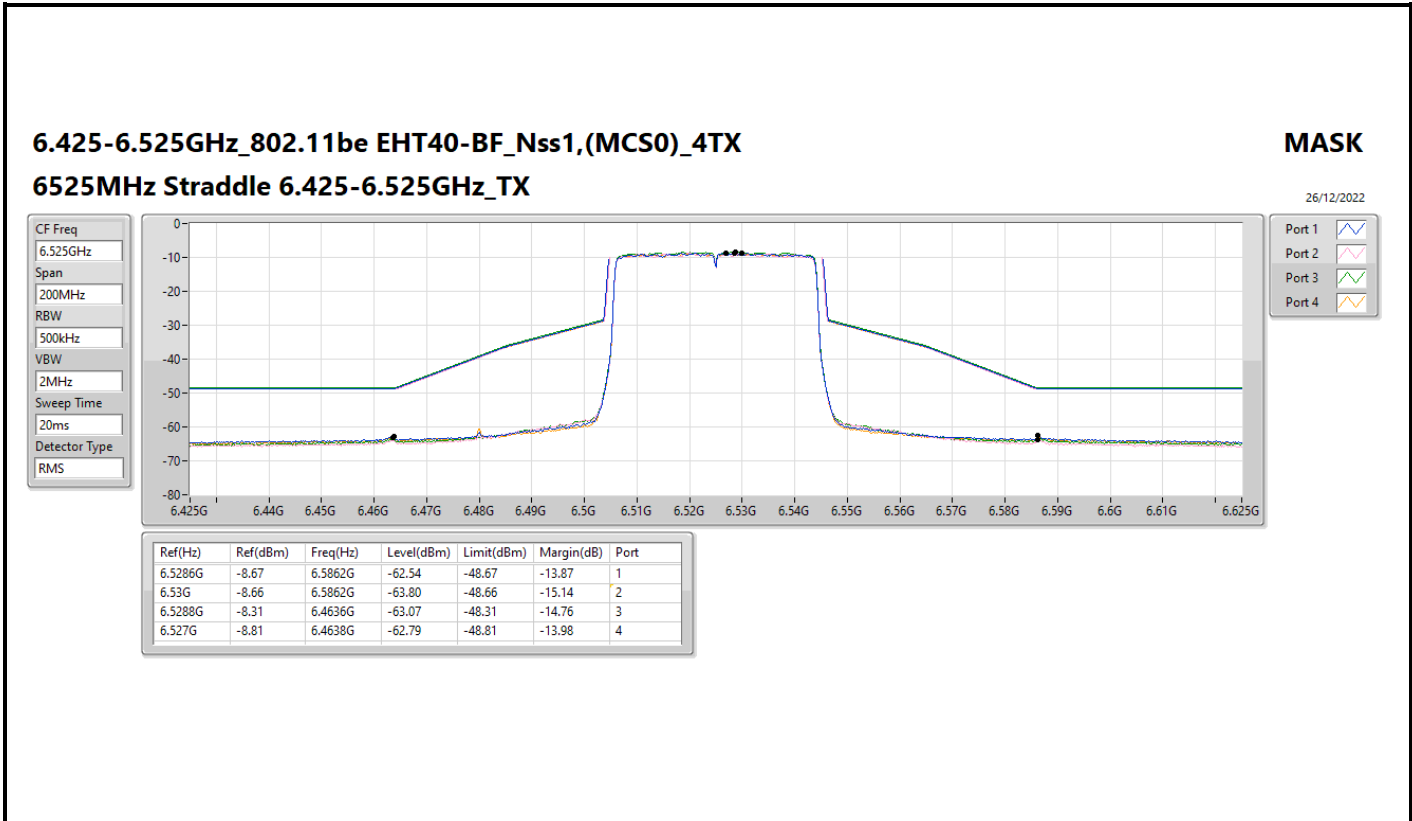

6.425-6.525GHz_802.11be EHT40-BF_Nss1,(MCS0)_4TX
6485MHz_TX

MASK

26/12/2022

CF Freq
6.485GHz
Span
200MHz
RBW
500kHz
VBW
2MHz
Sweep Time
20ms
Detector Type
RMS

Port 1 
Port 2 
Port 3 
Port 4 

Ref(Hz)	Ref(dBm)	Freq(Hz)	Level(dBm)	Limit(dBm)	Margin(dB)	Port
6.4808G	-8.79	6.4238G	-62.71	-48.79	-13.92	1
6.49G	-8.60	6.4236G	-63.59	-48.60	-14.99	2
6.489G	-8.67	6.4238G	-63.19	-48.67	-14.52	3
6.4824G	-8.94	6.4236G	-62.76	-48.94	-13.82	4