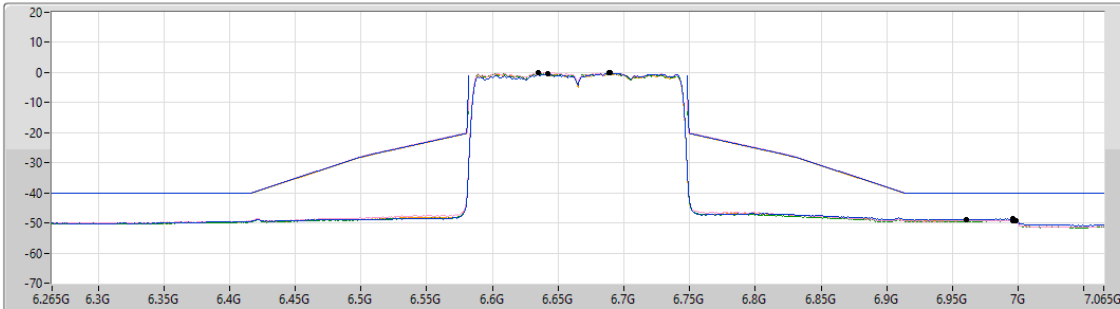

Port 1

Port 2

Port 3

Port 4

Ref(Hz)	Ref(dBm)	Freq(Hz)	Level(dBm)	Limit(dBm)	Margin(dB)	Port
6.68978G	-0.17	6.9962G	-48.66	-40.17	-8.49	1
6.63463G	0.04	6.9962G	-49.09	-39.96	-9.13	2
6.68898G	0.02	6.9986G	-49.19	-39.98	-9.21	3
6.64182G	-0.27	6.9602G	-49.05	-40.27	-8.78	4