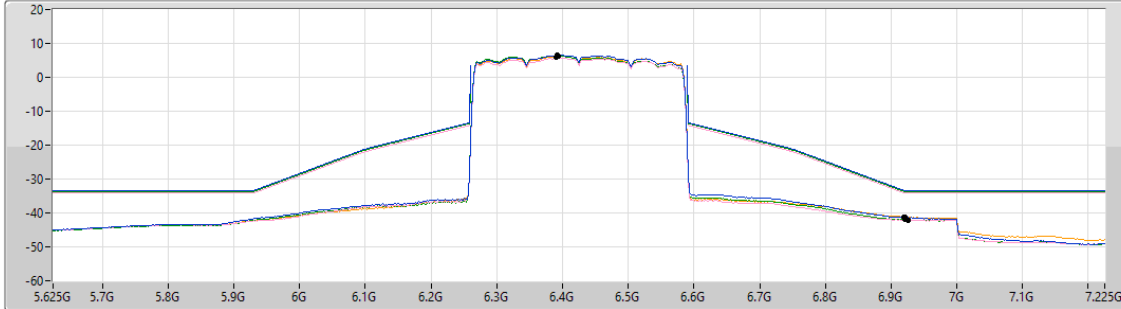

6.425-6.525GHz_802.11be EHT320-BF_Nss2,(MCS0)_4TX
6425MHz_TX

MASK

06/02/2023

CF Freq
6.425GHz
Span
1.6GHz
RBW
5MHz
VBW
10MHz
Sweep Time
20ms
Detector Type
RMS

Port 1
Port 2
Port 3
Port 4

Ref(Hz)	Ref(dBm)	Freq(Hz)	Level(dBm)	Limit(dBm)	Margin(dB)	Port
6.3914G	6.65	6.9194G	-41.34	-33.35	-7.99	1
6.3898G	5.83	6.9258G	-42.09	-34.17	-7.92	2
6.393G	6.39	6.921G	-41.99	-33.61	-8.38	3
6.3914G	6.34	6.921G	-41.21	-33.65	-7.56	4

6.425-6.525GHz_802.11be EHT320-BF_Nss2,(MCS0)_4TX
6585MHz_TX

MASK

22/02/2023

CF Freq
6.585GHz
Span
1.6GHz
RBW
5MHz
VBW
10MHz
Sweep Time
20ms
Detector Type
RMS