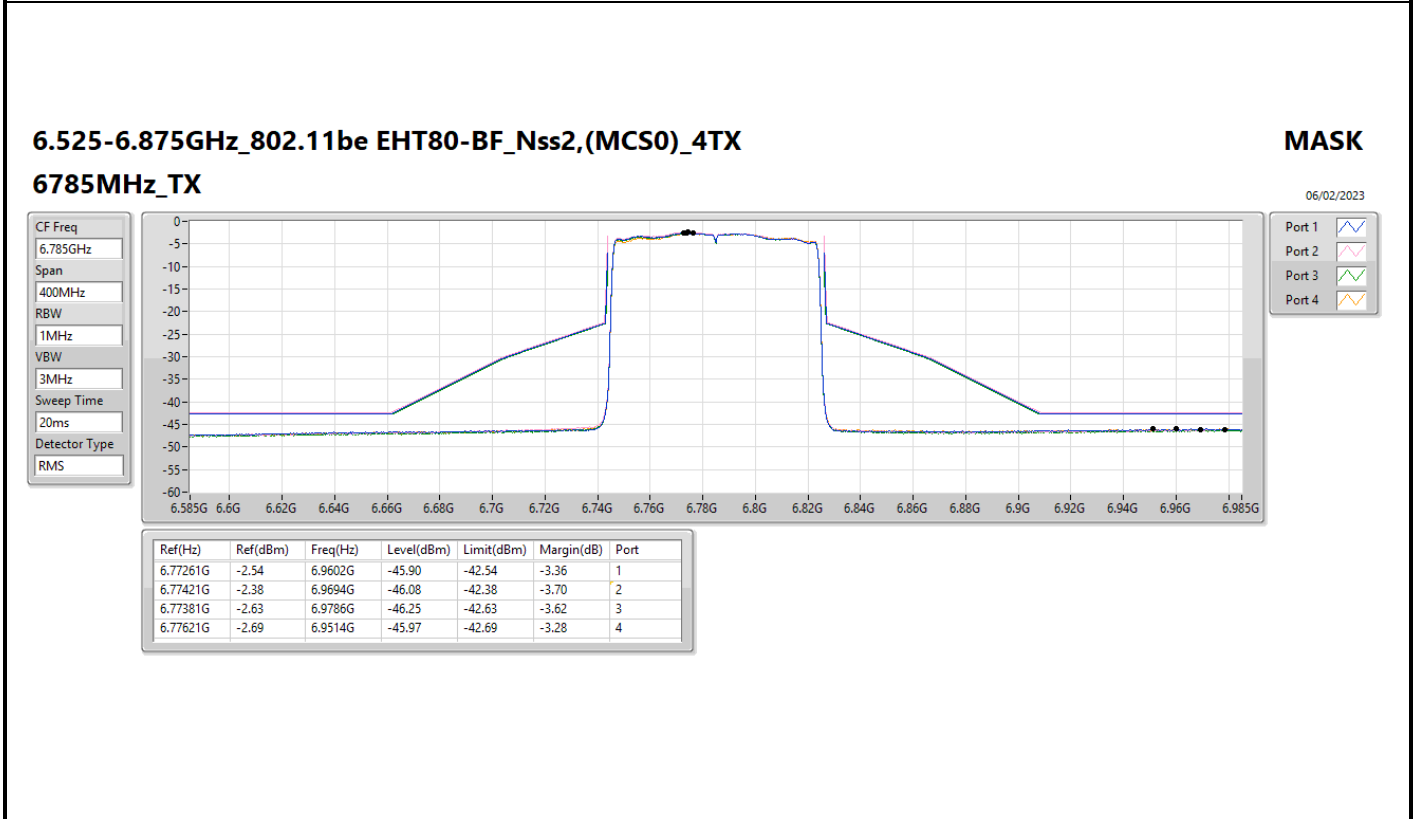

6.525-6.875GHz_802.11be EHT80-BF_Nss2,(MCS0)_4TX

MASK

6865MHz Straddle 6.525-6.875GHz_TX

06/02/2023

CF Freq
6.865GHz

Span
400MHz

RBW
1MHz

VBW
3MHz