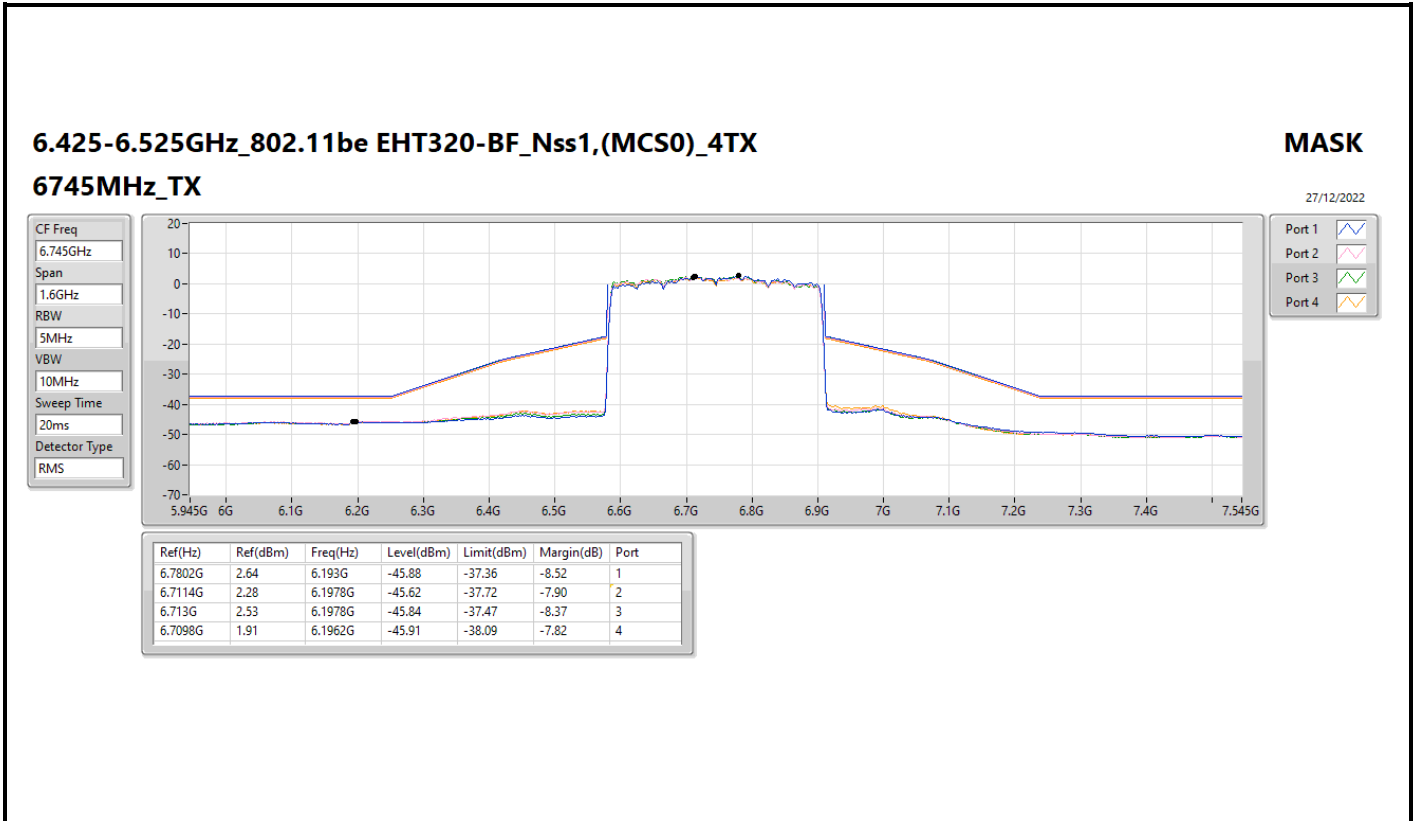

Detector Type
RMS

Port 1 

Port 2 

Port 3 

Port 4 

Ref(Hz)	Ref(dBm)	Freq(Hz)	Level(dBm)	Limit(dBm)	Margin(dB)	Port
6.4554G	2.13	6.9978G	-44.97	-37.87	-7.10	1
6.3802G	2.10	6.9978G	-45.79	-37.90	-7.89	2
6.4586G	2.37	6.9882G	-45.78	-37.63	-8.15	3
6.3898G	1.84	6.9994G	-45.53	-38.16	-7.37	4