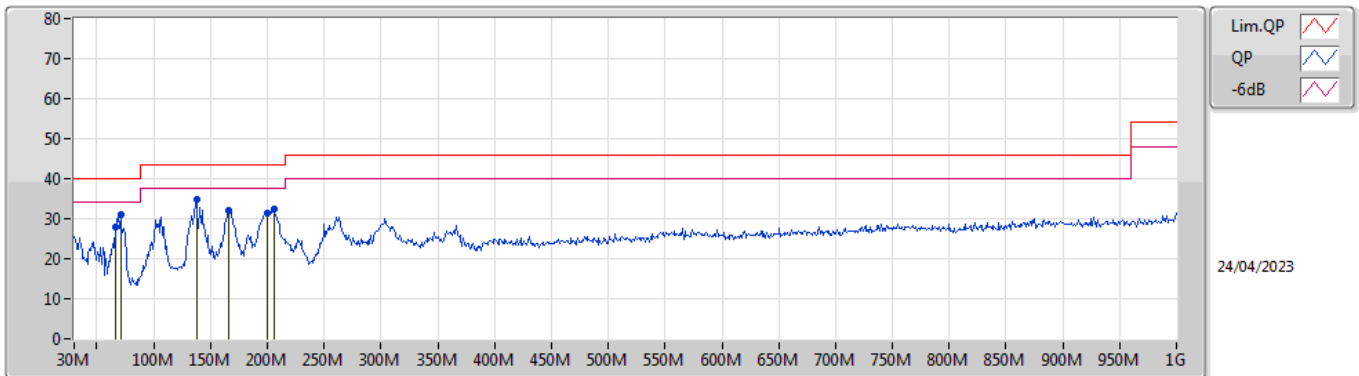

Mode 4

Type	Freq (Hz)	Level (dBuV/m)	Limit (dBuV/m)	Margin (dB)	Factor (dB/m)	Dist (m)	Condition	Azimuth (°)	Height (m)	Comment	Raw (dBuV/m)	AF (dB/m)	CL (dB)	PA (dB)
PK	65.89M	27.82	40.00	-12.18	-18.67	3	Horizontal	245	3.00	-	46.49	12.32	1.12	32.11
PK	70.74M	31.07	40.00	-8.93	-18.56	3	Horizontal	97	2.00	-	49.63	12.33	1.14	32.03
PK	137.67M	34.75	43.50	-8.75	-13.18	3	Horizontal	259	2.00	"Worst"	47.93	17.30	1.52	32.00
PK	165.8M	32.10	43.50	-11.40	-14.45	3	Horizontal	272	1.50	-	46.55	15.88	1.70	32.03
PK	199.75M	31.26	43.50	-12.24	-14.94	3	Horizontal	185	1.50	-	46.20	15.22	1.82	31.98
PK	205.57M	32.47	43.50	-11.03	-14.81	3	Horizontal	220	1.50	-	47.28	15.31	1.85	31.97