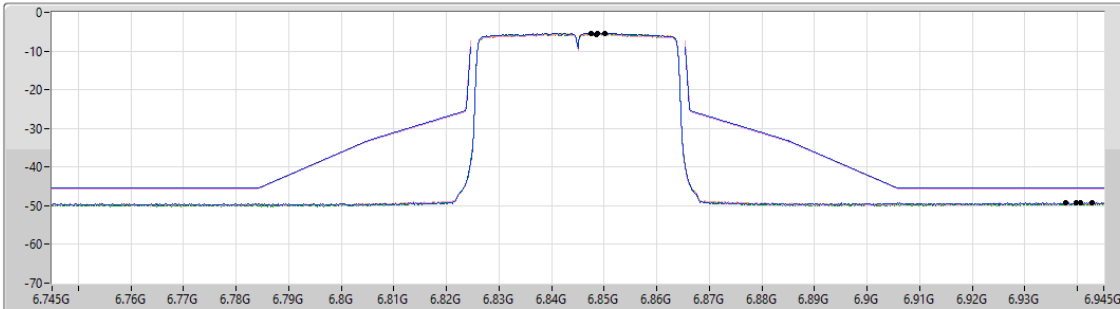

Port 1
Port 2
Port 3
Port 4

Ref(Hz)	Ref(dBm)	Freq(Hz)	Level(dBm)	Limit(dBm)	Margin(dB)	Port
6.85019G	-5.38	6.9428G	-49.14	-45.38	-3.76	1
6.8486G	-5.70	6.9398G	-49.20	-45.70	-3.50	2
6.8488G	-5.60	6.9378G	-49.33	-45.60	-3.73	3
6.8476G	-5.45	6.9406G	-49.21	-45.45	-3.76	4