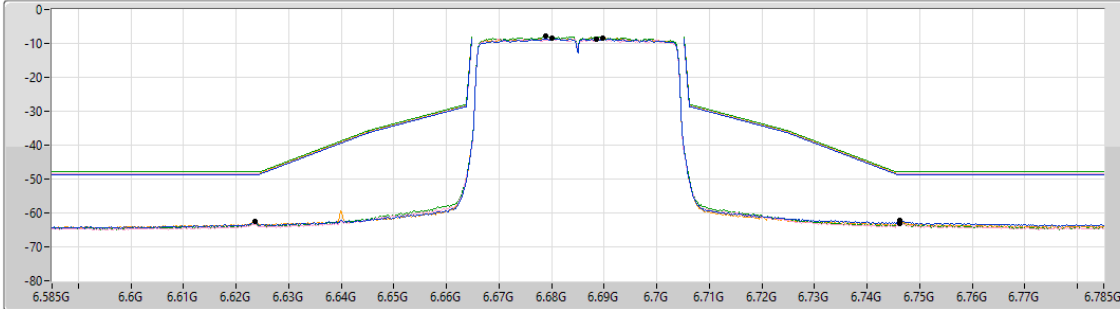

6.525-6.875GHz_802.11be EHT40-BF_Nss1,(MCS0)_4TX
6685MHz_TX

MASK

26/12/2022

CF Freq
6.685GHz
Span
200MHz
RBW
500kHz
VBW
2MHz
Sweep Time
20ms
Detector Type
RMS

Port 1
Port 2
Port 3
Port 4

Ref(Hz)	Ref(dBm)	Freq(Hz)	Level(dBm)	Limit(dBm)	Margin(dB)	Port
6.6886G	-8.61	6.7462G	-62.13	-48.61	-13.52	1
6.68G	-8.46	6.7462G	-63.09	-48.46	-14.63	2
6.67881G	-7.96	6.7462G	-62.85	-47.96	-14.89	3
6.6898G	-8.36	6.6236G	-62.46	-48.36	-14.10	4