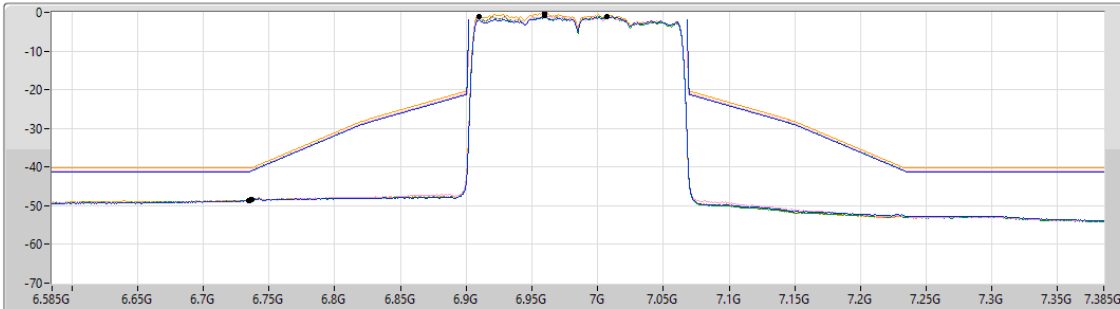

Port 1

Port 2

Port 3

Port 4

Ref(Hz)	Ref(dBm)	Freq(Hz)	Level(dBm)	Limit(dBm)	Margin(dB)	Port
7.00738G	-1.18	6.7354G	-48.60	-41.18	-7.42	1
6.95943G	-0.91	6.7362G	-48.47	-40.91	-7.56	2
6.90988G	-0.98	6.7346G	-48.55	-40.98	-7.57	3
6.95943G	-0.26	6.737G	-48.33	-40.20	-8.13	4