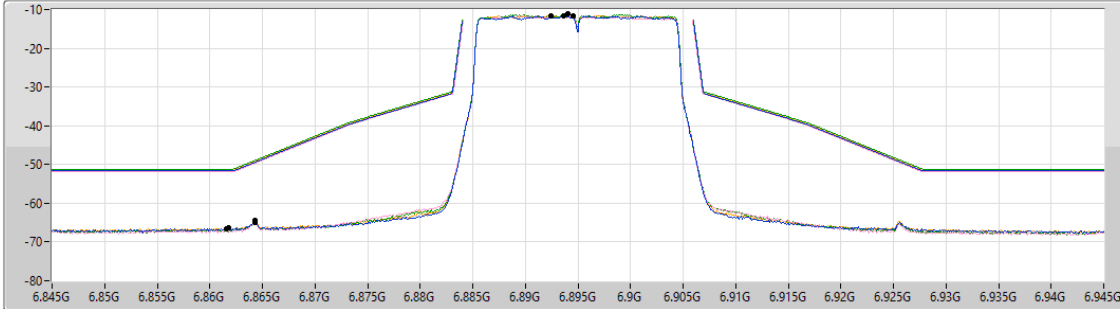

6.875-7.125GHz_802.11be EHT20-BF_Nss1,(MCS0)_4TX
6895MHz_TX

MASK

26/12/2022

CF Freq
6.895GHz
Span
100MHz
RBW
300kHz
VBW
1MHz
Sweep Time
20ms
Detector Type
RMS

Port 1
Port 2
Port 3
Port 4

Ref(Hz)	Ref(dBm)	Freq(Hz)	Level(dBm)	Limit(dBm)	Margin(dB)	Port
6.8936G	-11.67	6.8616G	-66.54	-51.67	-14.87	1
6.8945G	-11.70	6.8643G	-64.84	-49.67	-15.17	2
6.894G	-11.20	6.8643G	-64.42	-48.94	-15.48	3
6.8924G	-11.51	6.8618G	-66.31	-51.51	-14.80	4