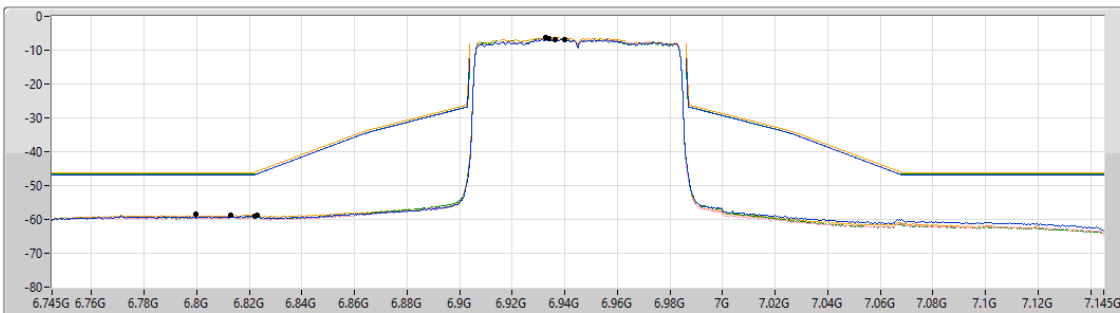

Port 1

Port 2

Port 3

Port 4

Ref(Hz)	Ref(dBm)	Freq(Hz)	Level(dBm)	Limit(dBm)	Margin(dB)	Port
6.93621G	-6.75	6.813G	-58.89	-46.75	-12.14	1
6.93981G	-6.76	6.8222G	-59.02	-46.76	-12.26	2
6.93381G	-6.63	6.823G	-58.70	-46.51	-12.19	3
6.93261G	-6.16	6.7998G	-58.32	-46.16	-12.16	4