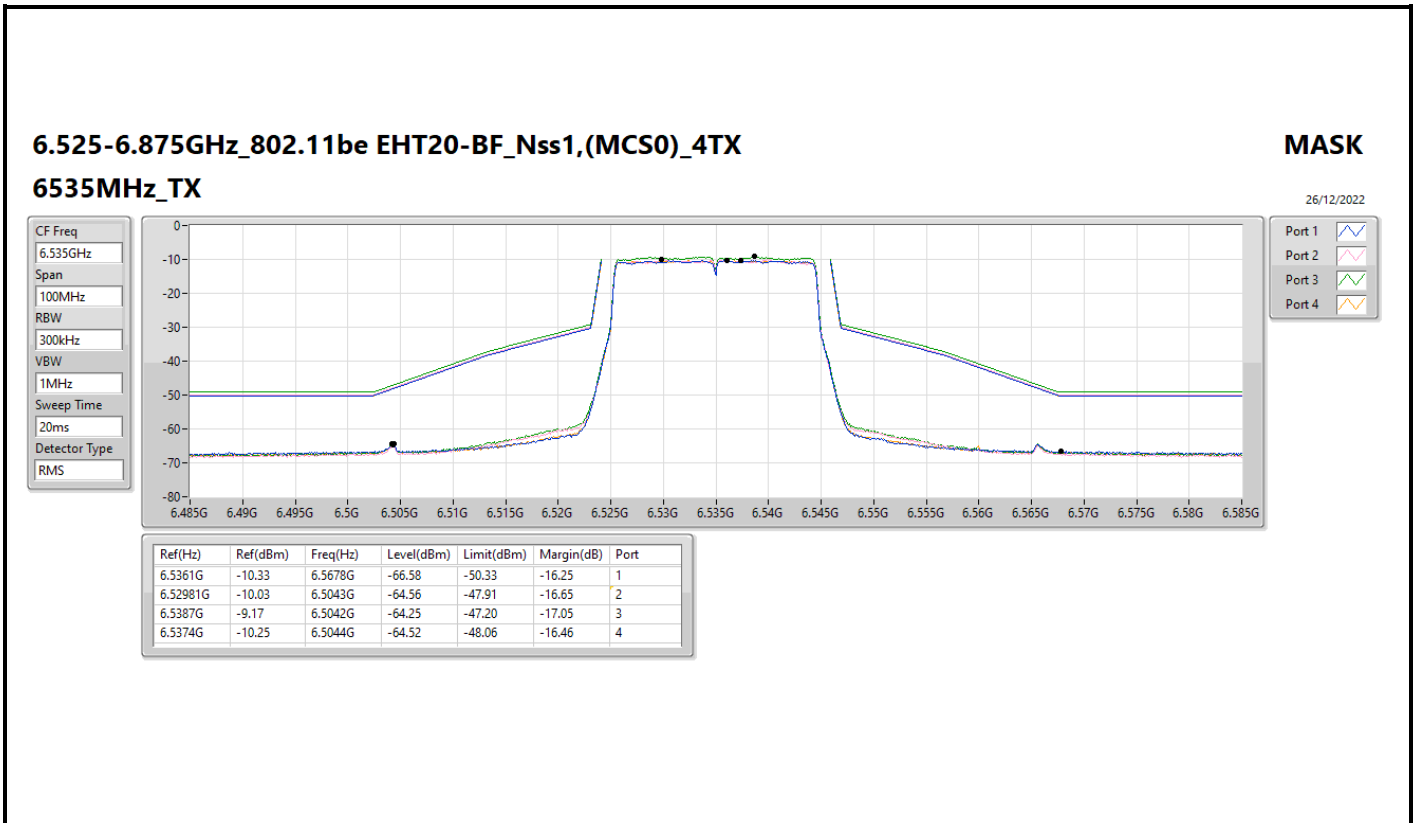

6.425-6.525GHz_802.11be EHT20-BF_Nss1,(MCS0)_4TX
6515MHz_TX

MASK

26/12/2022

CF Freq
6.515GHz
Span
100MHz
RBW
300kHz
VBW
1MHz
Sweep Time
20ms
Detector Type
RMS

Port 1
Port 2
Port 3
Port 4

Ref(Hz)	Ref(dBm)	Freq(Hz)	Level(dBm)	Limit(dBm)	Margin(dB)	Port
6.5158G	-9.79	6.4799G	-64.23	-49.79	-14.44	1
6.5101G	-9.73	6.4843G	-64.36	-47.89	-16.47	2
6.5186G	-8.90	6.4842G	-63.93	-47.07	-16.86	3
6.5174G	-9.79	6.4799G	-62.68	-49.79	-12.89	4