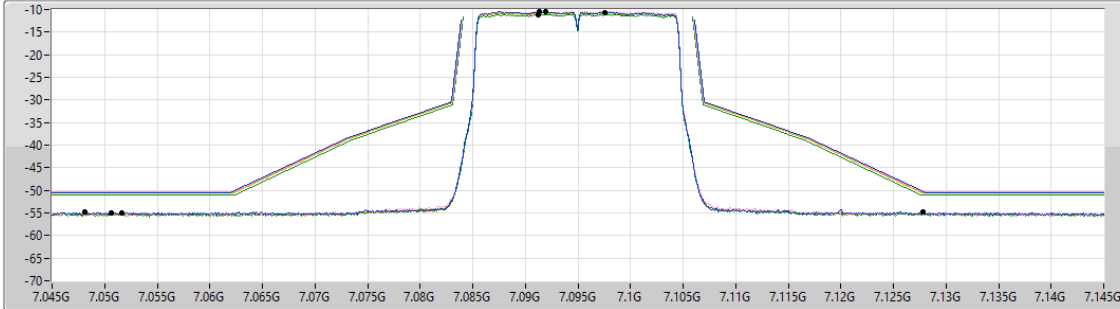

6.875-7.125GHz_802.11be EHT20-BF_Nss2,(MCS0)_4TX
7095MHz_TX

MASK

06/02/2023

CF Freq
7.095GHz
Span
100MHz
RBW
300kHz
VBW
1MHz
Sweep Time
20ms
Detector Type
RMS

Port 1
Port 2
Port 3
Port 4

Ref(Hz)	Ref(dBm)	Freq(Hz)	Level(dBm)	Limit(dBm)	Margin(dB)	Port
7.0913G	-10.47	7.0481G	-54.87	-50.47	-4.40	1
7.0919G	-10.39	7.0506G	-54.94	-50.39	-4.55	2
7.0912G	-11.06	7.1278G	-54.88	-51.06	-3.82	3
7.0976G	-10.63	7.0516G	-54.98	-50.63	-4.35	4

5.925-6.425GHz_802.11be EHT40-BF_Nss2,(MCS0)_4TX
5965MHz_TX

MASK

06/02/2023

CF Freq
5.965GHz
Span
200MHz
RBW
500kHz
VBW
2MHz
Sweep Time
20ms
Detector Type
RMS