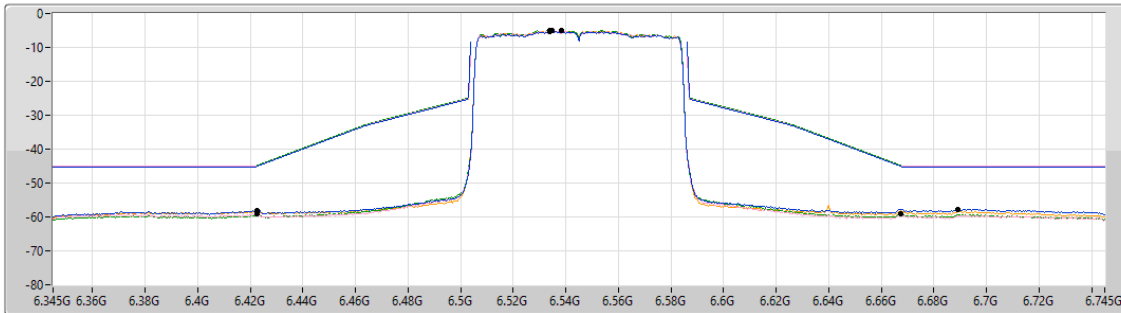

6.425-6.525GHz_802.11be EHT80-BF_Nss1,(MCS0)_4TX
6545MHz Straddle 6.425-6.525GHz_TX

MASK

26/12/2022

CF Freq
6.545GHz

Span
400MHz

RBW
1MHz

VBW
3MHz

Sweep Time
20ms

Detector Type
RMS

Port 1

Port 2

Port 3

Port 4

Ref(Hz)	Ref(dBm)	Freq(Hz)	Level(dBm)	Limit(dBm)	Margin(dB)	Port
6.53381G	-5.27	6.689G	-57.71	-45.27	-12.44	1
6.53461G	-5.09	6.4226G	-58.98	-45.04	-13.94	2
6.53381G	-4.89	6.6674G	-59.12	-44.78	-14.34	3
6.53821G	-5.13	6.4226G	-58.02	-45.08	-12.94	4

6.525-6.875GHz_802.11be EHT80-BF_Nss1,(MCS0)_4TX
6625MHz_TX

MASK

26/12/2022

CF Freq
6.625GHz

Span
400MHz

RBW
1MHz

VBW
3MHz

Sweep Time
20ms

Detector Type
RMS