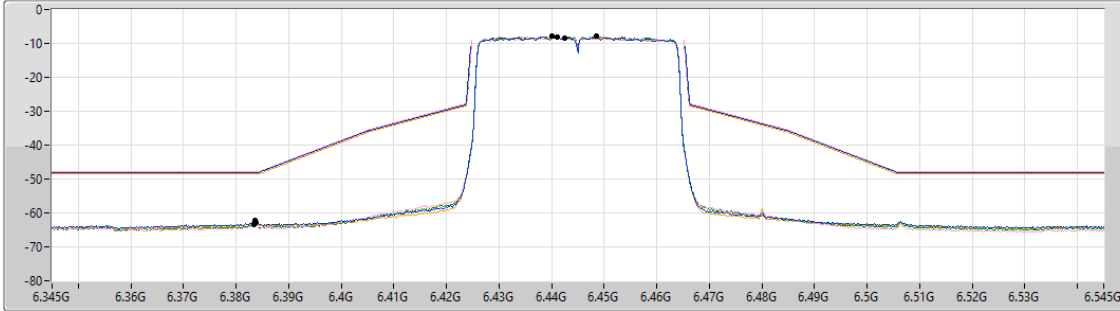

6.425-6.525GHz_802.11be EHT40-BF_Nss1,(MCS0)_4TX
6445MHz_TX

MASK

26/12/2022

CF Freq
6.445GHz
Span
200MHz
RBW
500kHz
VBW
2MHz
Sweep Time
20ms
Detector Type
RMS

Port 1
Port 2
Port 3
Port 4

Ref(Hz)	Ref(dBm)	Freq(Hz)	Level(dBm)	Limit(dBm)	Margin(dB)	Port
6.441G	-8.06	6.3836G	-62.33	-48.06	-14.27	1
6.44G	-7.69	6.3834G	-63.32	-47.69	-15.63	2
6.4486G	-7.88	6.3836G	-63.12	-47.88	-15.24	3
6.4424G	-8.33	6.3838G	-62.70	-48.33	-14.37	4