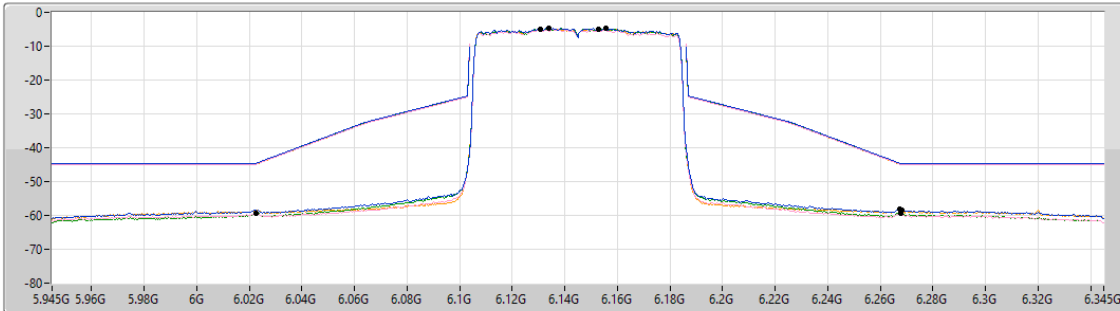

5.925-6.425GHz_802.11be EHT80-BF_Nss1,(MCS0)_4TX
6145MHz_TX

MASK

26/12/2022

CF Freq
6.145GHz
Span
400MHz
RBW
1MHz
VBW
3MHz
Sweep Time
20ms
Detector Type
RMS

Port 1
Port 2
Port 3
Port 4

Ref(Hz)	Ref(dBm)	Freq(Hz)	Level(dBm)	Limit(dBm)	Margin(dB)	Port
6.15579G	-4.68	6.2674G	-57.99	-44.57	-13.42	1
6.13061G	-5.04	6.0226G	-59.34	-44.88	-14.46	2
6.13381G	-4.84	6.2678G	-59.35	-44.84	-14.51	3
6.15299G	-5.01	6.2682G	-58.39	-45.01	-13.38	4