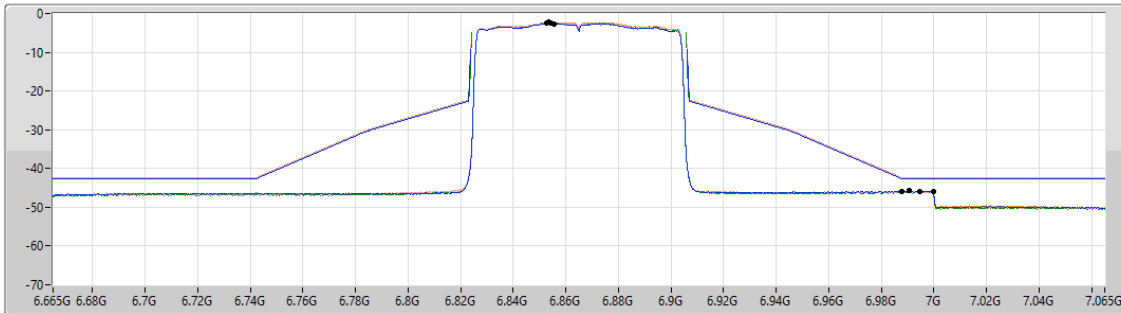

6.525-6.875GHz_802.11be EHT80-BF_Nss2,(MCS0)_4TX

MASK

6865MHz Straddle 6.525-6.875GHz_TX

06/02/2023

CF Freq
6.865GHz

Span
400MHz

RBW
1MHz

VBW
3MHz

Sweep Time
20ms

Detector Type
RMS

Port 1

Port 2

Port 3

Port 4

Ref(Hz)	Ref(dBm)	Freq(Hz)	Level(dBm)	Limit(dBm)	Margin(dB)	Port
6.85541G	-2.60	6.9906G	-45.78	-42.60	-3.18	1
6.85261G	-2.42	6.9998G	-45.89	-42.42	-3.47	2
6.85421G	-2.45	6.9878G	-46.07	-42.45	-3.62	3
6.85341G	-2.30	6.9946G	-45.84	-42.30	-3.54	4

6.875-7.125GHz_802.11be EHT80-BF_Nss2,(MCS0)_4TX

MASK