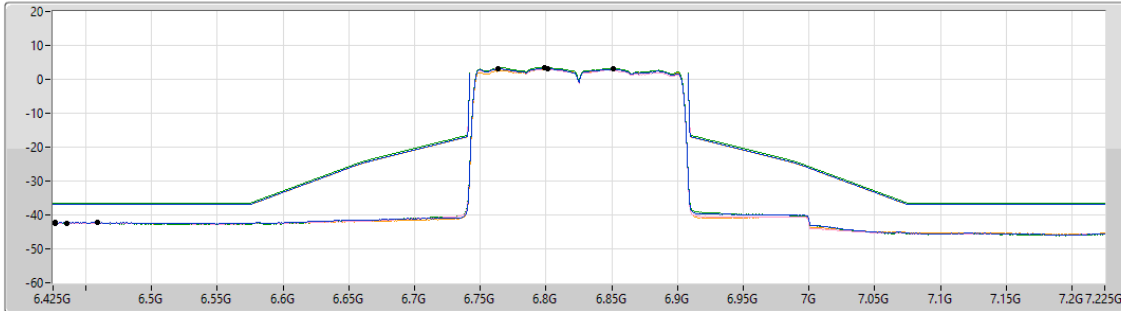

6.525-6.875GHz_802.11be EHT160-BF_Nss2,(MCS0)_4TX
6825MHz Straddle 6.525-6.875GHz_TX

MASK

06/02/2023

CF Freq
6.825GHz

Span
800MHz

RBW
3MHz

VBW
10MHz

Sweep Time
20ms

Detector Type
RMS

Port 1

Port 2

Port 3

Port 4

Ref(Hz)	Ref(dBm)	Freq(Hz)	Level(dBm)	Limit(dBm)	Margin(dB)	Port
6.80102G	3.17	6.4266G	-42.23	-36.83	-5.40	1
6.76346G	3.10	6.4586G	-42.30	-36.90	-5.40	2
6.79863G	3.58	6.4266G	-42.45	-36.42	-6.03	3
6.85137G	3.06	6.4354G	-42.35	-36.94	-5.41	4

6.875-7.125GHz_802.11be EHT160-BF_Nss2,(MCS0)_4TX
6985MHz_TX

MASK

06/02/2023

CF Freq
6.985GHz

Span
800MHz

RBW
3MHz

VBW
10MHz

Sweep Time
20ms

Detector Type
RMS