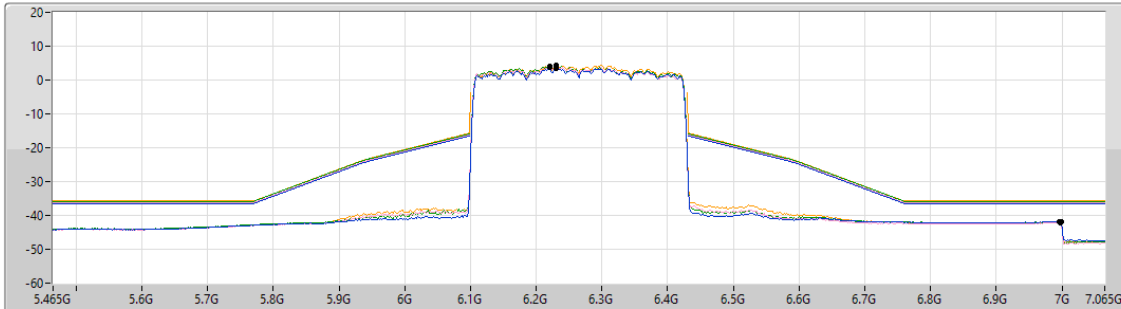

Port 1

Port 2

Port 3

Port 4

Ref(Hz)	Ref(dBm)	Freq(Hz)	Level(dBm)	Limit(dBm)	Margin(dB)	Port
6.2298G	3.51	6.9962G	-41.83	-36.49	-5.34	1
6.2202G	3.79	6.9978G	-42.09	-36.21	-5.88	2
6.2202G	4.14	6.9994G	-41.82	-35.86	-5.96	3
6.2298G	4.35	6.9994G	-41.89	-35.65	-6.24	4