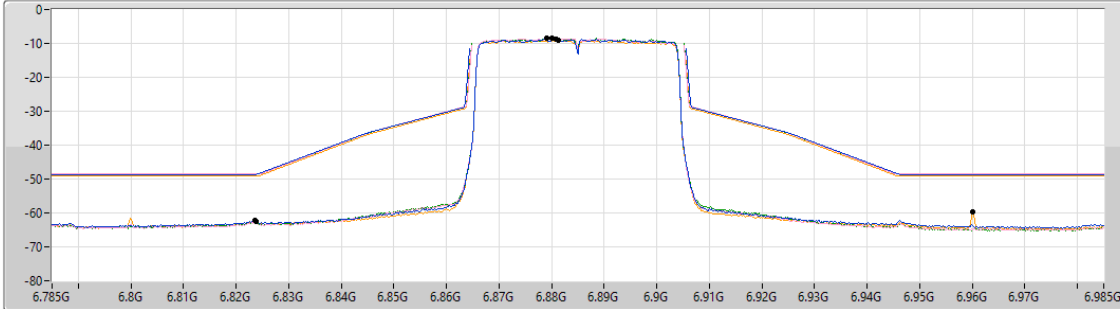

6.525-6.875GHz_802.11be EHT40-BF_Nss1,(MCS0)_4TX
6885MHz Straddle 6.525-6.875GHz_TX

MASK

26/12/2022

CF Freq
6.885GHz

Span
200MHz

RBW
500kHz

VBW
2MHz

Sweep Time
20ms

Detector Type
RMS

Port 1

Port 2

Port 3

Port 4

Ref(Hz)	Ref(dBm)	Freq(Hz)	Level(dBm)	Limit(dBm)	Margin(dB)	Port
6.8808G	-8.80	6.8236G	-62.23	-48.80	-13.43	1
6.88G	-8.49	6.8238G	-62.51	-48.49	-14.02	2
6.87901G	-8.54	6.8236G	-62.14	-48.54	-13.60	3
6.8812G	-9.08	6.96G	-59.54	-49.08	-10.46	4

6.875-7.125GHz_802.11be EHT40-BF_Nss1,(MCS0)_4TX
6925MHz_TX

MASK

26/12/2022

CF Freq
6.925GHz

Span
200MHz

RBW
500kHz

VBW
2MHz

Sweep Time
20ms

Detector Type
RMS