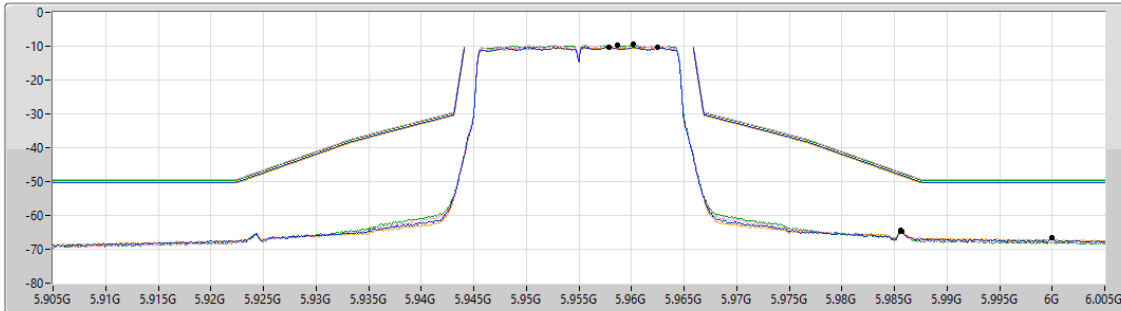

5.925-6.425GHz_802.11be EHT20-BF_Nss1,(MCS0)_4TX

MASK

5955MHz_TX

26/12/2022

CF Freq
5.955GHz

Span
100MHz

RBW
300kHz

VBW
1MHz

Sweep Time
20ms

Detector Type
RMS

Port 1

Port 2

Port 3

Port 4

Ref(Hz)	Ref(dBm)	Freq(Hz)	Level(dBm)	Limit(dBm)	Margin(dB)	Port
5.9579G	-10.25	6G	-66.59	-50.25	-16.34	1
5.96019G	-9.51	5.9857G	-64.61	-47.29	-17.32	2
5.9587G	-9.70	5.9856G	-64.77	-47.47	-17.30	3
5.96249G	-10.46	5.9856G	-64.40	-48.32	-16.08	4

5.925-6.425GHz_802.11be EHT20-BF_Nss1,(MCS0)_4TX

MASK