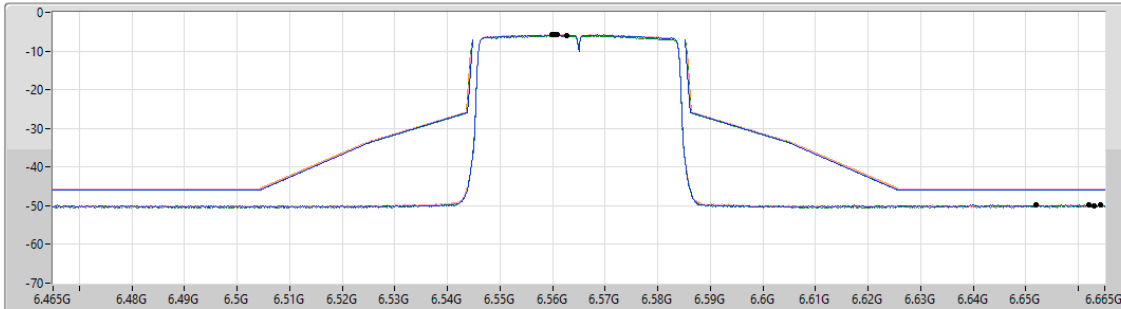

Port 1

Port 2

Port 3

Port 4

Ref(Hz)	Ref(dBm)	Freq(Hz)	Level(dBm)	Limit(dBm)	Margin(dB)	Port
6.5608G	-5.84	6.6642G	-49.69	-45.84	-3.85	1
6.5602G	-5.72	6.652G	-49.77	-45.72	-4.05	2
6.5626G	-6.05	6.663G	-49.95	-46.05	-3.90	3
6.55981G	-5.78	6.662G	-49.76	-45.78	-3.98	4