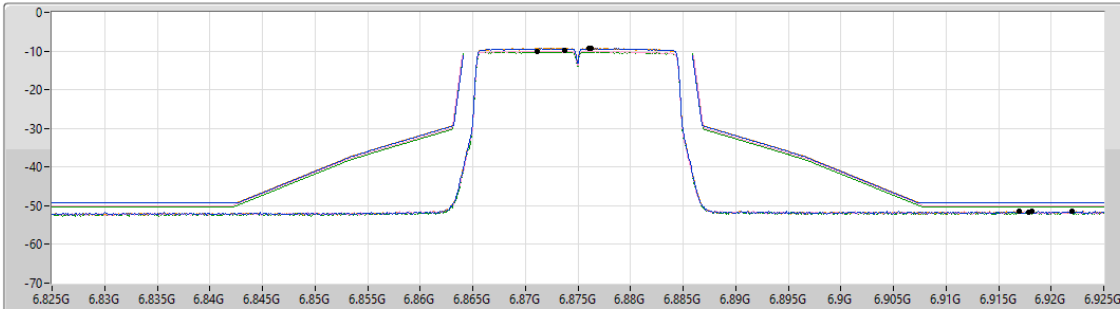

6.525-6.875GHz_802.11be EHT20-BF_Nss2,(MCS0)_4TX
6875MHz Straddle 6.525-6.875GHz_TX

MASK

06/02/2023

CF Freq
6.875GHz
Span
100MHz
RBW
300kHz
VBW
1MHz
Sweep Time
20ms
Detector Type
RMS

Port 1
Port 2
Port 3
Port 4

Ref(Hz)	Ref(dBm)	Freq(Hz)	Level(dBm)	Limit(dBm)	Margin(dB)	Port
6.8763G	-9.31	6.917G	-51.43	-49.31	-2.12	1
6.8737G	-9.93	6.9182G	-51.38	-49.93	-1.45	2
6.8711G	-10.19	6.9179G	-51.73	-50.19	-1.54	3
6.8761G	-9.24	6.922G	-51.43	-49.24	-2.19	4