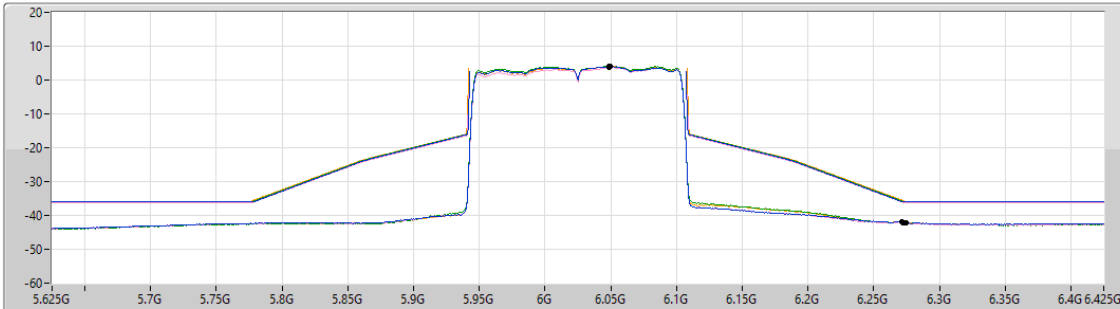

Port 1
Port 2
Port 3
Port 4

Ref(Hz)	Ref(dBm)	Freq(Hz)	Level(dBm)	Limit(dBm)	Margin(dB)	Port
6.04898G	3.98	6.2714G	-41.94	-35.94	-6.00	1
6.04898G	3.67	6.2738G	-42.32	-36.33	-5.99	2
6.04898G	4.09	6.2722G	-42.05	-35.84	-6.21	3
6.04978G	4.11	6.2746G	-42.11	-35.89	-6.22	4