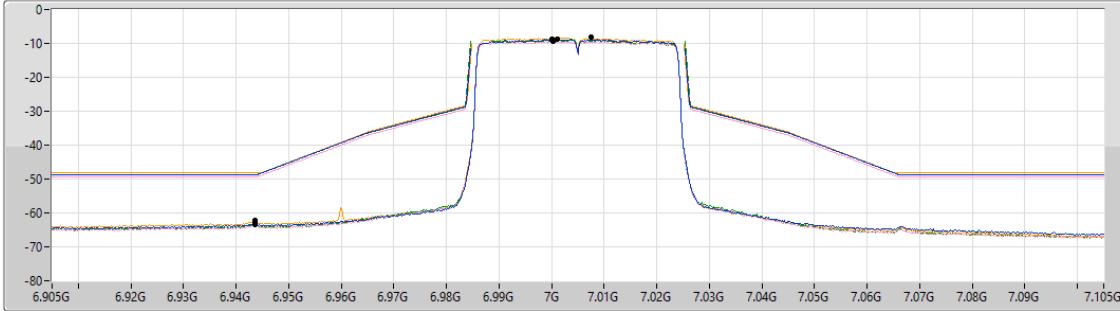

6.875-7.125GHz_802.11be EHT40-BF_Nss1,(MCS0)_4TX
7005MHz_TX

MASK

26/12/2022

CF Freq
7.005GHz
Span
200MHz
RBW
500kHz
VBW
2MHz
Sweep Time
20ms
Detector Type
RMS

Port 1
Port 2
Port 3
Port 4

Ref(Hz)	Ref(dBm)	Freq(Hz)	Level(dBm)	Limit(dBm)	Margin(dB)	Port
7.001G	-8.61	6.9436G	-62.79	-48.61	-14.18	1
7.0002G	-9.36	6.9436G	-63.29	-49.36	-13.93	2
7G	-8.77	6.9436G	-63.18	-48.77	-14.41	3
7.0076G	-8.23	6.9436G	-62.28	-48.23	-14.05	4

6.875-7.125GHz_802.11be EHT40-BF_Nss1,(MCS0)_4TX
7085MHz_TX

MASK

26/12/2022

CF Freq
7.085GHz
Span
200MHz
RBW
500kHz
VBW
2MHz
Sweep Time
20ms
Detector Type
RMS