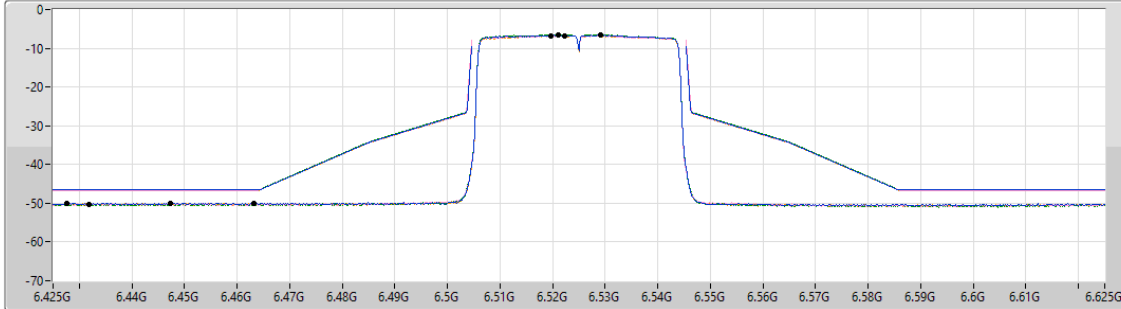

6.425-6.525GHz_802.11be EHT40-BF_Nss2,(MCS0)_4TX
6525MHz Straddle 6.425-6.525GHz_TX

MASK

06/02/2023

CF Freq
6.525GHz

Span
200MHz

RBW
500kHz

VBW
2MHz

Sweep Time
20ms

Detector Type
RMS

Port 1

Port 2

Port 3

Port 4

Ref(Hz)	Ref(dBm)	Freq(Hz)	Level(dBm)	Limit(dBm)	Margin(dB)	Port
6.5292G	-6.58	6.4474G	-49.94	-46.58	-3.36	1
6.51961G	-6.71	6.4276G	-50.01	-46.71	-3.30	2
6.521G	-6.44	6.4318G	-50.25	-46.44	-3.81	3
6.5222G	-6.76	6.4632G	-49.98	-46.76	-3.22	4

6.525-6.875GHz_802.11be EHT40-BF_Nss2,(MCS0)_4TX
6565MHz_TX

MASK

06/02/2023

CF Freq
6.565GHz

Span
200MHz

RBW
500kHz

VBW
2MHz

Sweep Time
20ms

Detector Type
RMS