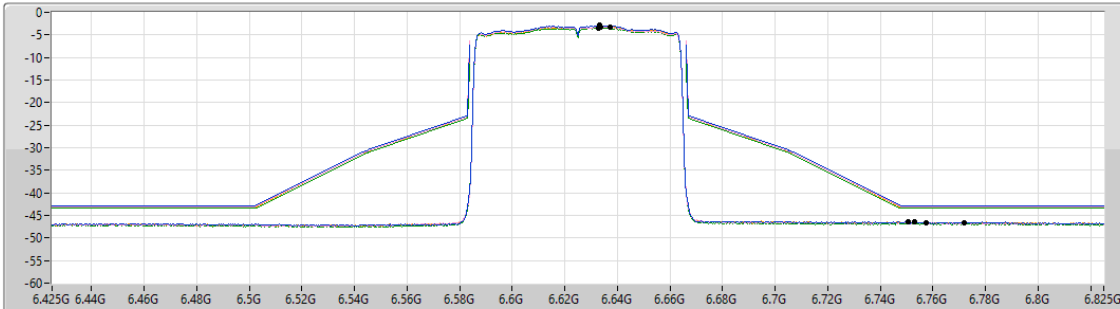

Port 1
Port 2
Port 3
Port 4

Ref(Hz)	Ref(dBm)	Freq(Hz)	Level(dBm)	Limit(dBm)	Margin(dB)	Port
6.63339G	-2.90	6.753G	-46.47	-42.90	-3.57	1
6.63379G	-3.21	6.7574G	-46.59	-43.21	-3.38	2
6.63299G	-3.43	6.7718G	-46.75	-43.43	-3.32	3
6.63739G	-3.18	6.7506G	-46.43	-43.18	-3.25	4