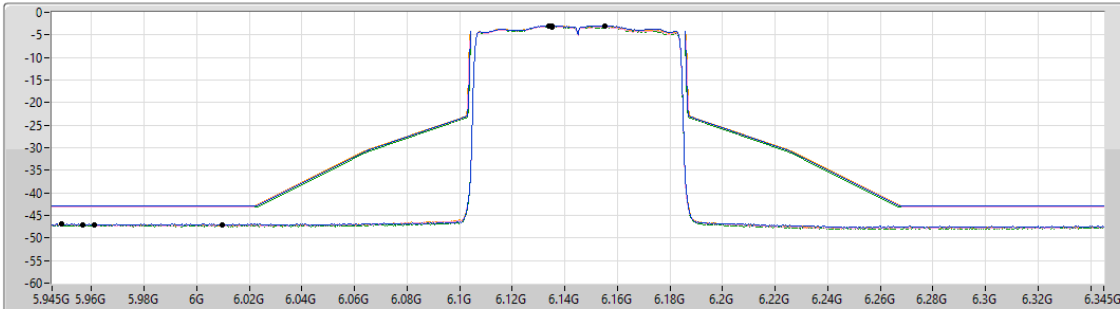

6145MHz_TX

06/02/2023

CF Freq
6.145GHz

Span
400MHz

RBW
1MHz

VBW
3MHz

Sweep Time
20ms

Detector Type
RMS

Port 1

Port 2

Port 3

Port 4

Ref(Hz)	Ref(dBm)	Freq(Hz)	Level(dBm)	Limit(dBm)	Margin(dB)	Port
6.15539G	-2.94	5.9488G	-46.85	-42.94	-3.91	1
6.13381G	-3.09	5.961G	-47.00	-43.09	-3.91	2
6.13501G	-3.21	5.9566G	-47.14	-43.21	-3.93	3
6.13501G	-2.94	6.0098G	-47.03	-42.94	-4.09	4