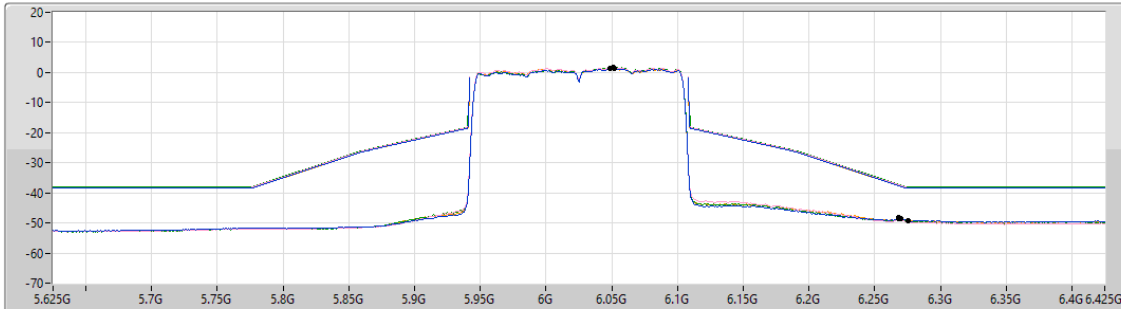

Port 1
Port 2
Port 3
Port 4

Ref(Hz)	Ref(dBm)	Freq(Hz)	Level(dBm)	Limit(dBm)	Margin(dB)	Port
6.04898G	1.53	6.2698G	-48.41	-37.85	-10.56	1
6.05137G	1.80	6.2682G	-48.72	-37.34	-11.38	2
6.05137G	1.83	6.2754G	-49.37	-38.17	-11.20	3
6.05217G	1.52	6.2682G	-48.29	-37.68	-10.61	4