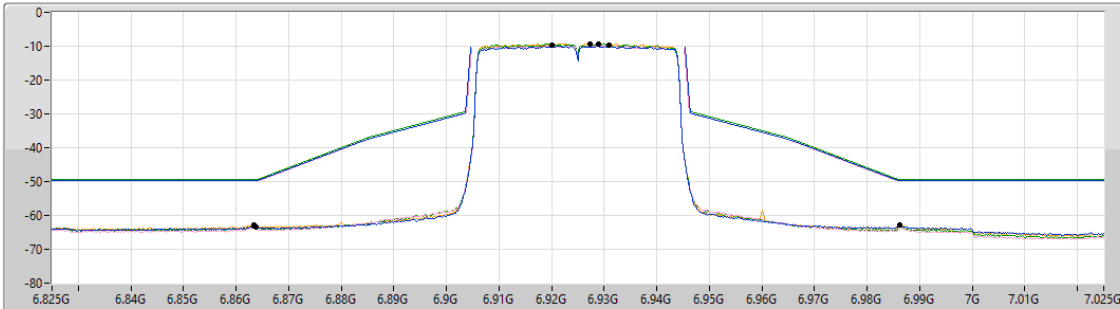

Port 1

Port 2

Port 3

Port 4

Ref(Hz)	Ref(dBm)	Freq(Hz)	Level(dBm)	Limit(dBm)	Margin(dB)	Port
6.93099G	-9.82	6.9862G	-62.96	-49.82	-13.14	1
6.92G	-9.68	6.8638G	-63.34	-49.68	-13.66	2
6.929G	-9.23	6.8634G	-63.04	-49.23	-13.81	3
6.9274G	-9.25	6.8634G	-62.76	-49.25	-13.51	4