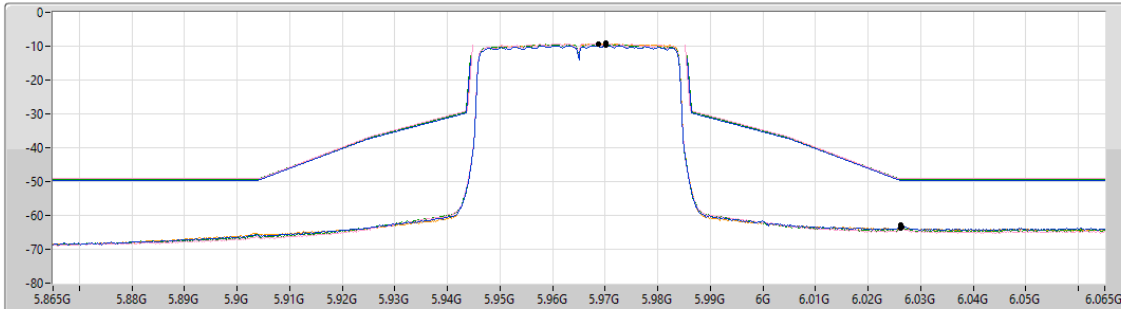

Port 1
Port 2
Port 3
Port 4

Ref(Hz)	Ref(dBm)	Freq(Hz)	Level(dBm)	Limit(dBm)	Margin(dB)	Port
5.97019G	-9.73	6.0262G	-63.06	-49.73	-13.33	1
5.97019G	-9.02	6.0262G	-63.83	-49.02	-14.81	2
5.9688G	-9.42	6.0264G	-63.49	-49.42	-14.07	3
5.9688G	-9.23	6.0262G	-62.93	-49.23	-13.70	4