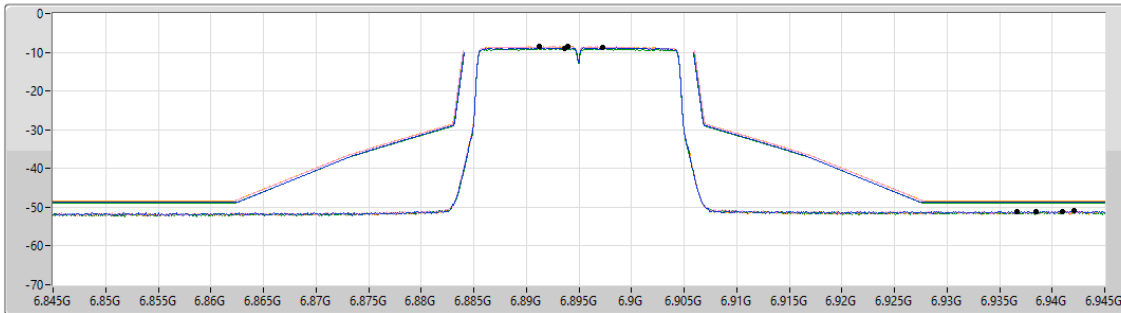

6.875-7.125GHz_802.11be EHT20-BF_Nss2,(MCS0)_4TX
6895MHz_TX

MASK

06/02/2023

CF Freq
6.895GHz
Span
100MHz
RBW
300kHz
VBW
1MHz
Sweep Time
20ms
Detector Type
RMS

Port 1
Port 2
Port 3
Port 4

Ref(Hz)	Ref(dBm)	Freq(Hz)	Level(dBm)	Limit(dBm)	Margin(dB)	Port
6.8973G	-8.79	6.9421G	-50.96	-48.79	-2.17	1
6.8939G	-8.54	6.9385G	-51.03	-48.54	-2.49	2
6.8936G	-9.03	6.941G	-51.22	-49.03	-2.19	3
6.8912G	-8.48	6.9367G	-51.09	-48.48	-2.61	4

6.875-7.125GHz_802.11be EHT20-BF_Nss2,(MCS0)_4TX
6995MHz_TX

MASK

06/02/2023

CF Freq
6.995GHz
Span
100MHz
RBW
300kHz
VBW
1MHz
Sweep Time
20ms
Detector Type
RMS