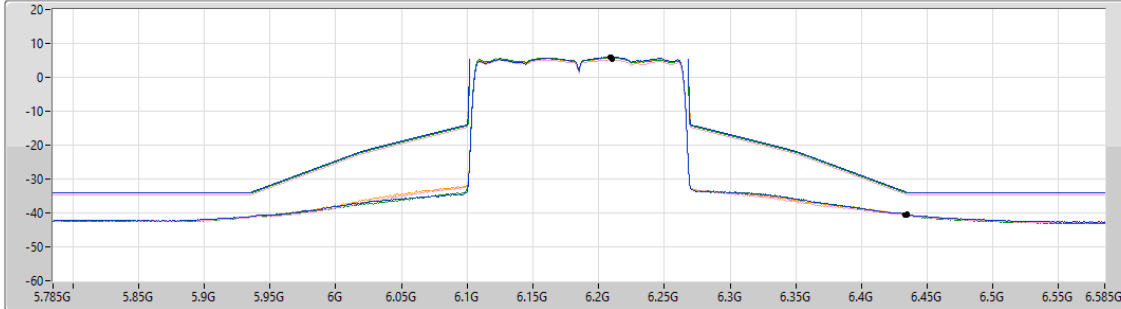

5.925-6.425GHz_802.11be EHT160-BF_Nss2,(MCS0)_4TX
6185MHz_TX

MASK

06/02/2023

CF Freq
6.185GHz
Span
800MHz
RBW
3MHz
VBW
10MHz
Sweep Time
20ms
Detector Type
RMS

Port 1
Port 2
Port 3
Port 4

Ref(Hz)	Ref(dBm)	Freq(Hz)	Level(dBm)	Limit(dBm)	Margin(dB)	Port
6.20978G	6.08	6.4346G	-40.47	-33.92	-6.55	1
6.21057G	5.29	6.4346G	-40.70	-34.68	-6.02	2
6.20898G	5.84	6.433G	-40.66	-34.00	-6.66	3
6.20978G	5.82	6.4346G	-40.42	-34.09	-6.33	4

5.925-6.425GHz_802.11be EHT160-BF_Nss2,(MCS0)_4TX
6345MHz_TX

MASK

06/02/2023

CF Freq
6.345GHz
Span
800MHz
RBW
3MHz
VBW
10MHz
Sweep Time
20ms
Detector Type
RMS