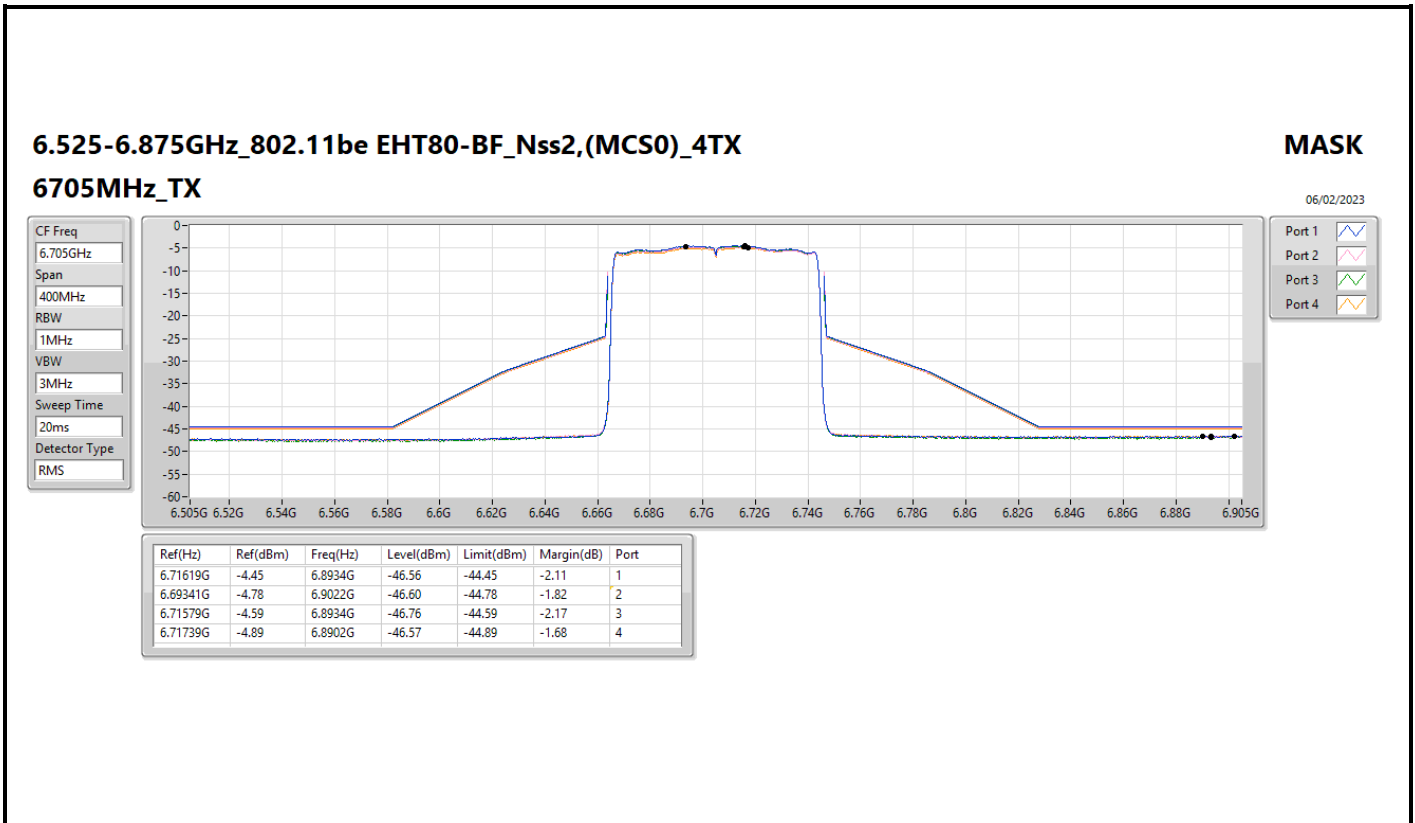

6.525-6.875GHz_802.11be EHT80-BF_Nss2,(MCS0)_4TX

MASK

6865MHz Straddle 6.525-6.875GHz_TX

06/02/2023

CF Freq
6.865GHz

Span
400MHz

RBW
1MHz

VBW
3MHz