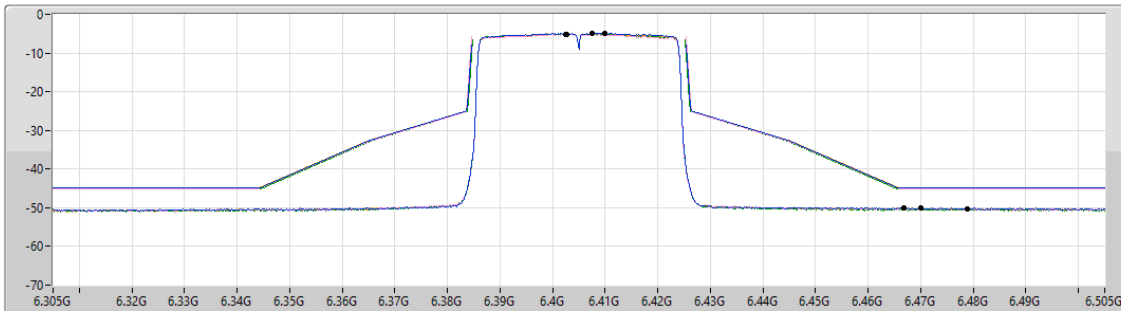

6405MHz_TX

06/02/2023

CF Freq
6.405GHz
Span
200MHz
RBW
500kHz
VBW
2MHz
Sweep Time
20ms
Detector Type
RMS

Port 1
Port 2
Port 3
Port 4

Ref(Hz)	Ref(dBm)	Freq(Hz)	Level(dBm)	Limit(dBm)	Margin(dB)	Port
6.41G	-4.92	6.4668G	-50.00	-44.92	-5.08	1
6.4026G	-5.19	6.47G	-50.06	-45.19	-4.87	2
6.4024G	-5.07	6.4788G	-50.27	-45.07	-5.20	3
6.4076G	-4.95	6.4668G	-50.04	-44.95	-5.09	4