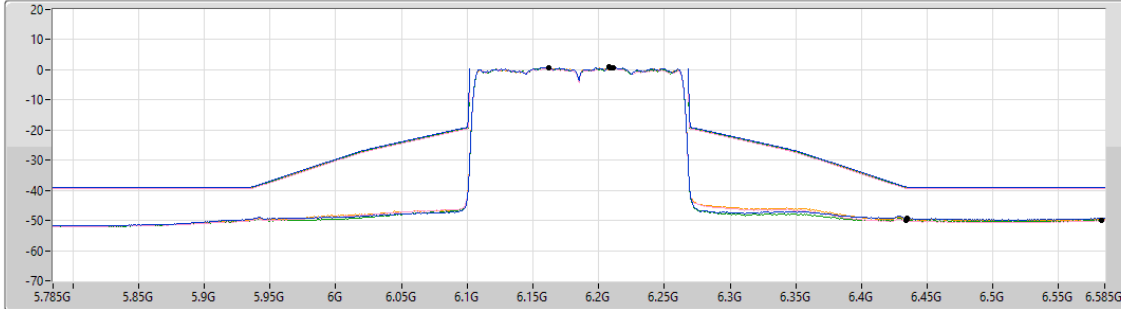

5.925-6.425GHz_802.11be EHT160-BF_Nss1,(MCS0)_4TX
6185MHz_TX

MASK

26/12/2022

CF Freq
6.185GHz
Span
800MHz
RBW
3MHz
VBW
10MHz
Sweep Time
20ms
Detector Type
RMS

Port 1
Port 2
Port 3
Port 4

Ref(Hz)	Ref(dBm)	Freq(Hz)	Level(dBm)	Limit(dBm)	Margin(dB)	Port
6.20818G	1.02	6.4346G	-49.25	-38.98	-10.27	1
6.16182G	0.50	6.5826G	-50.06	-39.50	-10.56	2
6.20898G	0.69	6.4338G	-49.83	-39.31	-10.52	3
6.21137G	0.77	6.4346G	-49.44	-39.23	-10.21	4

5.925-6.425GHz_802.11be EHT160-BF_Nss1,(MCS0)_4TX
6345MHz_TX

MASK

26/12/2022

CF Freq
6.345GHz
Span
800MHz
RBW
3MHz
VBW
10MHz
Sweep Time
20ms
Detector Type
RMS