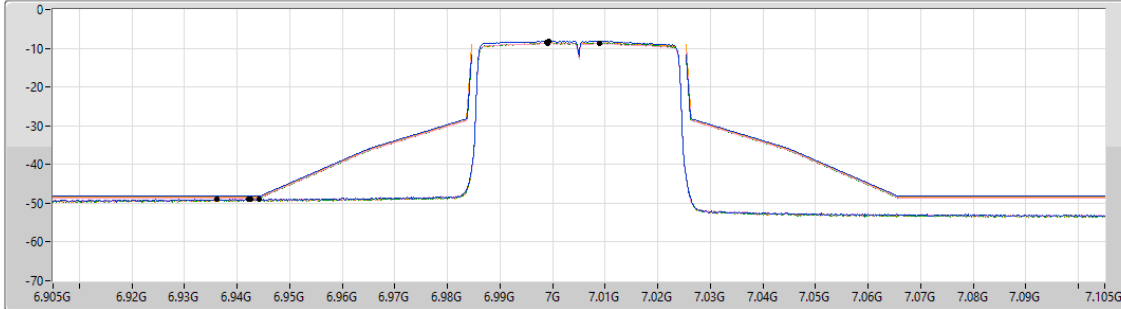

6.875-7.125GHz_802.11be EHT40-BF_Nss2,(MCS0)_4TX
7005MHz_TX

MASK

06/02/2023

CF Freq
7.005GHz

Span
200MHz

RBW
500kHz

VBW
2MHz

Sweep Time
20ms

Detector Type
RMS

Port 1

Port 2

Port 3

Port 4

Ref(Hz)	Ref(dBm)	Freq(Hz)	Level(dBm)	Limit(dBm)	Margin(dB)	Port
6.99921G	-8.15	6.9422G	-48.90	-48.15	-0.75	1
6.99901G	-8.63	6.9362G	-48.90	-48.63	-0.27	2
7.009G	-8.62	6.9442G	-49.03	-48.62	-0.41	3
6.99881G	-8.51	6.9426G	-48.97	-48.51	-0.46	4

6.875-7.125GHz_802.11be EHT40-BF_Nss2,(MCS0)_4TX
7085MHz_TX

MASK

06/02/2023

CF Freq
7.085GHz

Span
200MHz

RBW
500kHz

VBW
2MHz

Sweep Time
20ms

Detector Type
RMS