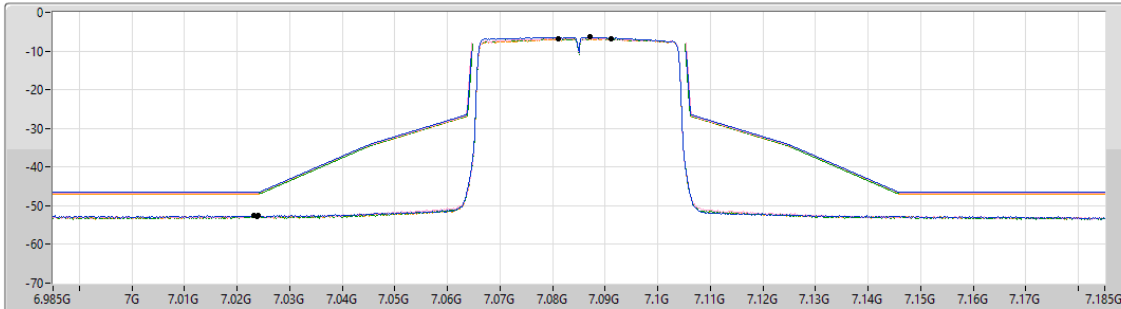

Port 1

Port 2

Port 3

Port 4

Ref(Hz)	Ref(dBm)	Freq(Hz)	Level(dBm)	Limit(dBm)	Margin(dB)	Port
7.0872G	-6.42	7.024G	-52.50	-46.42	-6.08	1
7.09119G	-6.74	7.0232G	-52.52	-46.74	-5.78	2
7.09119G	-6.76	7.0238G	-52.74	-46.76	-5.98	3
7.081G	-6.91	7.0238G	-52.68	-46.91	-5.77	4