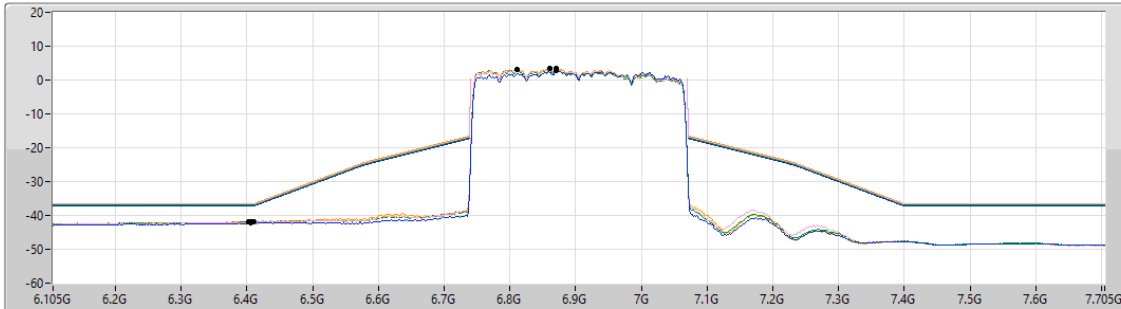

Port 1

Port 2

Port 3

Port 4

Ref(Hz)	Ref(dBm)	Freq(Hz)	Level(dBm)	Limit(dBm)	Margin(dB)	Port
6.8698G	2.69	6.4058G	-42.30	-37.31	-4.99	1
6.8602G	3.30	6.4074G	-41.97	-36.70	-5.27	2
6.8107G	2.97	6.4026G	-41.86	-37.03	-4.83	3
6.8698G	3.51	6.4106G	-41.80	-36.49	-5.31	4