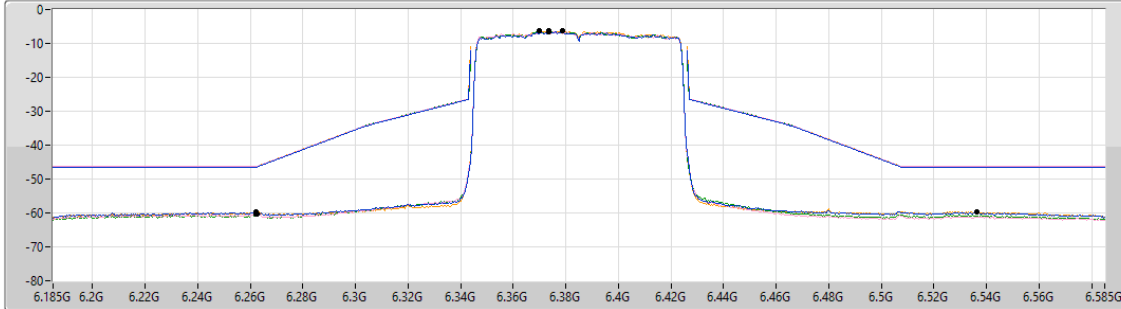

5.925-6.425GHz_802.11be EHT80-BF_Nss1,(MCS0)_4TX
6385MHz_TX

MASK

26/12/2022

CF Freq
6.385GHz
Span
400MHz
RBW
1MHz
VBW
3MHz
Sweep Time
20ms
Detector Type
RMS

Port 1
Port 2
Port 3
Port 4

Ref(Hz)	Ref(dBm)	Freq(Hz)	Level(dBm)	Limit(dBm)	Margin(dB)	Port
6.37341G	-6.52	6.2622G	-59.69	-46.52	-13.17	1
6.36982G	-6.37	6.2622G	-60.16	-46.37	-13.79	2
6.37341G	-6.29	6.2626G	-60.33	-46.29	-14.04	3
6.37861G	-6.40	6.5362G	-59.70	-46.40	-13.30	4