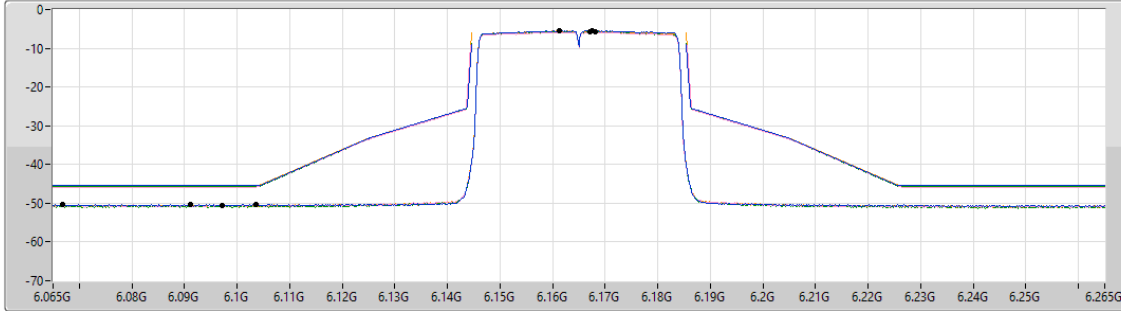

5.925-6.425GHz_802.11be EHT40-BF_Nss2,(MCS0)_4TX

MASK

6165MHz_TX

06/02/2023

CF Freq
6.165GHz
Span
200MHz
RBW
500kHz
VBW
2MHz
Sweep Time
20ms
Detector Type
RMS

Port 1
Port 2
Port 3
Port 4

Ref(Hz)	Ref(dBm)	Freq(Hz)	Level(dBm)	Limit(dBm)	Margin(dB)	Port
6.1676G	-5.45	6.1036G	-50.29	-45.45	-4.84	1
6.1682G	-5.85	6.0668G	-50.42	-45.85	-4.57	2
6.1672G	-5.65	6.0972G	-50.63	-45.65	-4.98	3
6.1612G	-5.54	6.0912G	-50.34	-45.54	-4.80	4

5.925-6.425GHz_802.11be EHT40-BF_Nss2,(MCS0)_4TX

MASK