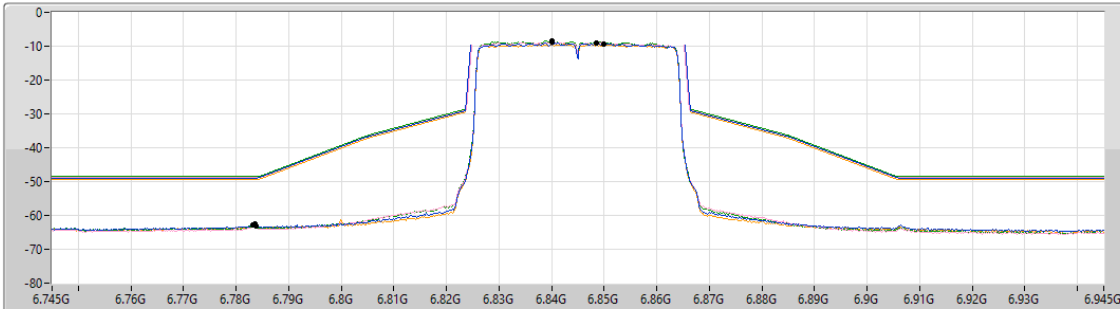

6.525-6.875GHz_802.11be EHT40-BF_Nss1,(MCS0)_4TX
6845MHz_TX

MASK

26/12/2022

CF Freq
6.845GHz
Span
200MHz
RBW
500kHz
VBW
2MHz
Sweep Time
20ms
Detector Type
RMS

Port 1
Port 2
Port 3
Port 4

Ref(Hz)	Ref(dBm)	Freq(Hz)	Level(dBm)	Limit(dBm)	Margin(dB)	Port
6.8486G	-9.07	6.7836G	-62.43	-49.07	-13.36	1
6.84G	-8.85	6.7838G	-63.12	-48.85	-14.27	2
6.84G	-8.53	6.7836G	-62.54	-48.53	-14.01	3
6.85G	-9.42	6.7832G	-62.73	-49.42	-13.31	4