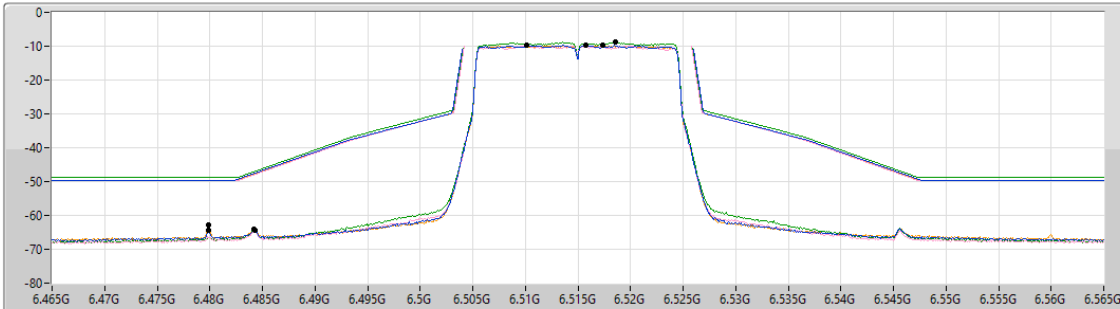

6.425-6.525GHz_802.11be EHT20-BF_Nss1,(MCS0)_4TX
6515MHz_TX

MASK

26/12/2022

CF Freq
6.515GHz
Span
100MHz
RBW
300kHz
VBW
1MHz
Sweep Time
20ms
Detector Type
RMS

Port 1
Port 2
Port 3
Port 4

Ref(Hz)	Ref(dBm)	Freq(Hz)	Level(dBm)	Limit(dBm)	Margin(dB)	Port
6.5158G	-9.79	6.4799G	-64.23	-49.79	-14.44	1
6.5101G	-9.73	6.4843G	-64.36	-47.89	-16.47	2
6.5186G	-8.90	6.4842G	-63.93	-47.07	-16.86	3
6.5174G	-9.79	6.4799G	-62.68	-49.79	-12.89	4