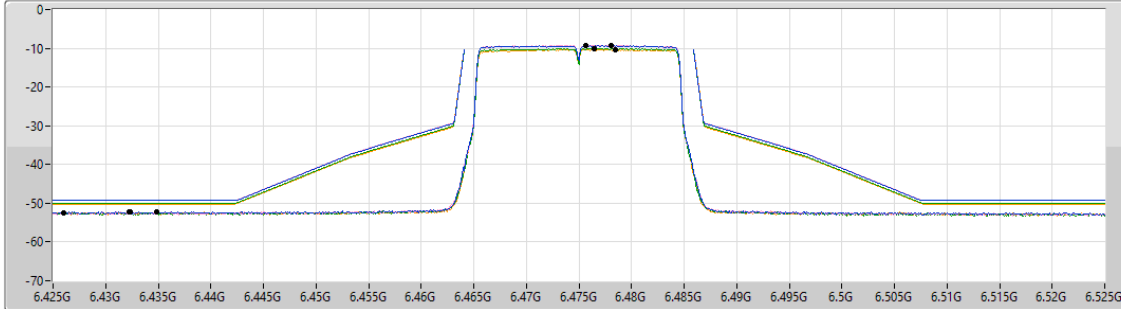

6.425-6.525GHz_802.11be EHT20-BF_Nss2,(MCS0)_4TX
6475MHz_TX

MASK

06/02/2023

CF Freq
6.475GHz
Span
100MHz
RBW
300kHz
VBW
1MHz
Sweep Time
20ms
Detector Type
RMS

Port 1
Port 2
Port 3
Port 4

Ref(Hz)	Ref(dBm)	Freq(Hz)	Level(dBm)	Limit(dBm)	Margin(dB)	Port
6.4781G	-9.31	6.4323G	-52.25	-49.31	-2.94	1
6.4757G	-9.20	6.4348G	-52.28	-49.20	-3.08	2
6.4765G	-10.03	6.426G	-52.43	-50.03	-2.40	3
6.4785G	-10.33	6.4322G	-52.34	-50.33	-2.01	4

6.425-6.525GHz_802.11be EHT20-BF_Nss2,(MCS0)_4TX
6515MHz_TX

MASK

06/02/2023

CF Freq
6.515GHz
Span
100MHz
RBW
300kHz
VBW
1MHz
Sweep Time
20ms
Detector Type
RMS