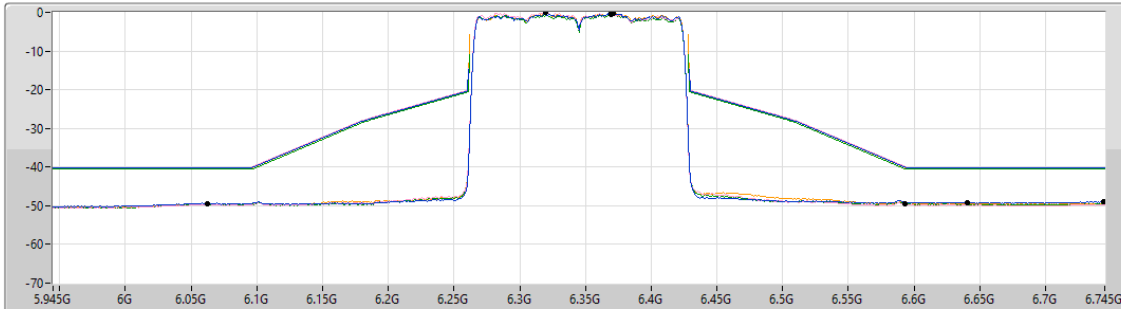

Port 1
Port 2
Port 3
Port 4

Ref(Hz)	Ref(dBm)	Freq(Hz)	Level(dBm)	Limit(dBm)	Margin(dB)	Port
6.37137G	-0.31	6.7442G	-48.99	-40.31	-8.68	1
6.31943G	-0.11	6.0626G	-49.60	-40.11	-9.49	2
6.36978G	-0.51	6.593G	-49.41	-40.50	-8.91	3
6.36978G	-0.21	6.6402G	-49.16	-40.21	-8.95	4