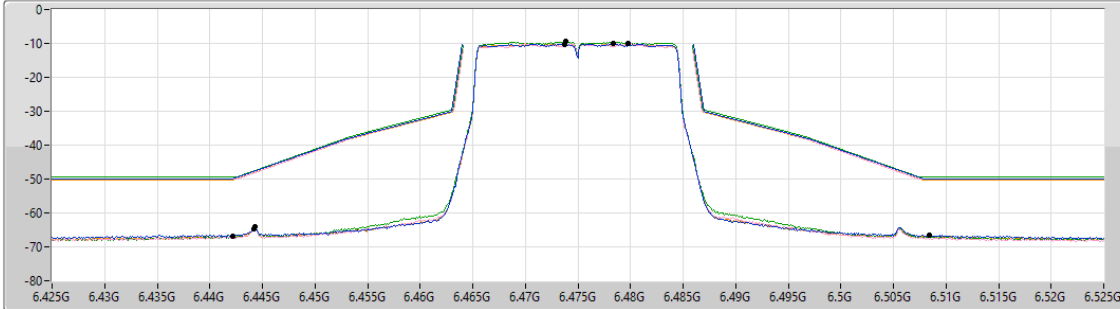

6.425-6.525GHz_802.11be EHT20-BF_Nss1,(MCS0)_4TX
6475MHz_TX

MASK

26/12/2022

CF Freq
6.475GHz
Span
100MHz
RBW
300kHz
VBW
1MHz
Sweep Time
20ms
Detector Type
RMS

Port 1
Port 2
Port 3
Port 4

Ref(Hz)	Ref(dBm)	Freq(Hz)	Level(dBm)	Limit(dBm)	Margin(dB)	Port
6.4784G	-10.13	6.5084G	-66.50	-50.13	-16.37	1
6.4798G	-10.00	6.4442G	-64.74	-48.22	-16.52	2
6.4738G	-9.51	6.4443G	-64.18	-47.48	-16.70	3
6.4737G	-10.27	6.4422G	-66.73	-50.27	-16.46	4