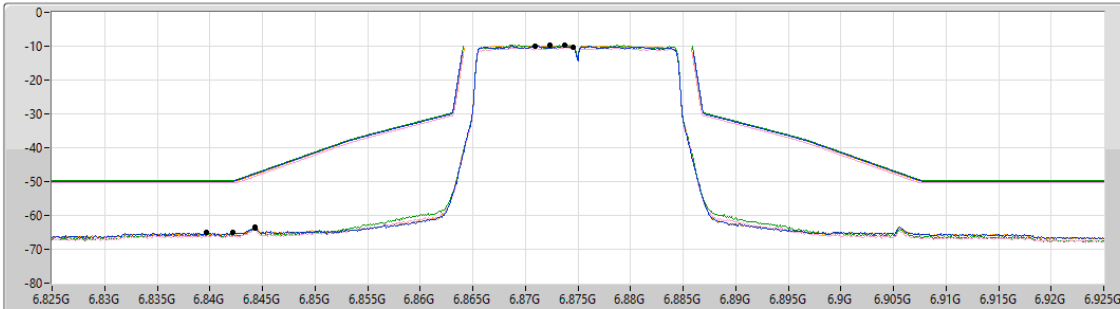

6.525-6.875GHz_802.11be EHT20-BF_Nss1,(MCS0)_4TX
6855MHz_TX

MASK

26/12/2022

CF Freq
6.855GHz
Span
100MHz
RBW
300kHz
VBW
1MHz
Sweep Time
20ms
Detector Type
RMS

Port 1
Port 2
Port 3
Port 4

Ref(Hz)	Ref(dBm)	Freq(Hz)	Level(dBm)	Limit(dBm)	Margin(dB)	Port
6.8562G	-10.64	6.8133G	-66.14	-50.64	-15.50	1
6.84961G	-11.05	6.8133G	-66.32	-51.05	-15.27	2
6.8537G	-10.57	6.8132G	-66.36	-50.57	-15.79	3
6.8575G	-10.43	6.8243G	-64.09	-48.68	-15.41	4

6.525-6.875GHz_802.11be EHT20-BF_Nss1,(MCS0)_4TX
6875MHz Straddle 6.525-6.875GHz_TX

MASK

26/12/2022

CF Freq
6.875GHz
Span
100MHz
RBW
300kHz
VBW
1MHz
Sweep Time
20ms
Detector Type
RMS

Port 1
Port 2
Port 3
Port 4