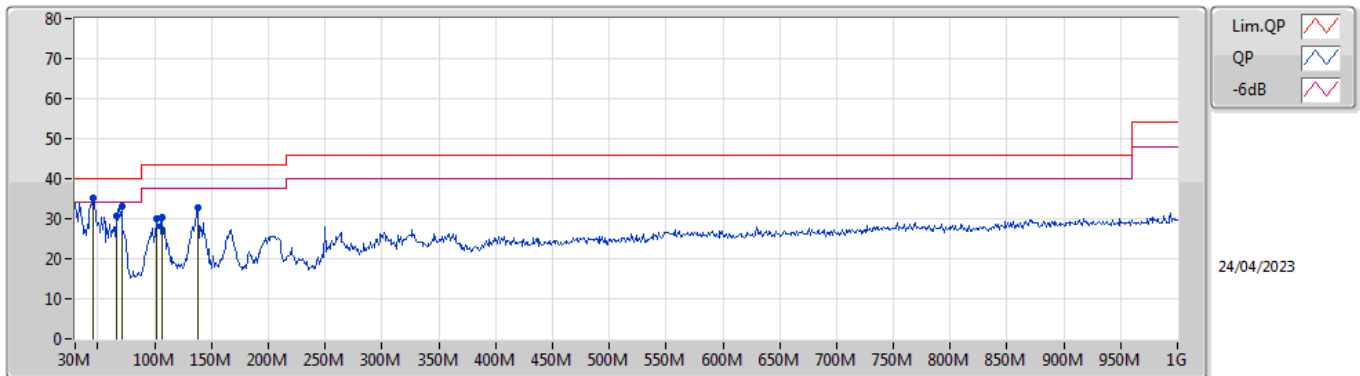

Summary

Mode	Result	Type	Freq (Hz)	Level (dBuV/m)	Limit (dBuV/m)	Margin (dB)	Condition
Mode 4	Pass	PK	45.52M	35.23	40.00	-4.77	Vertical

Mode 4

Type	Freq (Hz)	Level (dBuV/m)	Limit (dBuV/m)	Margin (dB)	Factor (dB/m)	Dist (m)	Condition	Azimuth (°)	Height (m)	Comment	Raw (dBuV/m)	AF (dB/m)	CL (dB)	PA (dB)
PK	45.52M	35.23	40.00	-4.77	-14.88	3	Vertical	358	1.00	"Worst"	50.11	16.34	0.95	32.17
PK	65.89M	30.54	40.00	-9.46	-18.67	3	Vertical	149	3.00	-	49.21	12.32	1.12	32.11
PK	70.74M	32.98	40.00	-7.02	-18.56	3	Vertical	202	1.50	-	51.54	12.33	1.14	32.03
PK	101.78M	30.07	43.50	-13.43	-13.90	3	Vertical	158	1.25	-	43.97	16.91	1.34	32.15
PK	106.63M	30.21	43.50	-13.29	-13.28	3	Vertical	202	1.25	-	43.49	17.41	1.39	32.08
PK	137.67M	32.68	43.50	-10.82	-13.18	3	Vertical	217	1.00	-	45.86	17.30	1.52	32.00