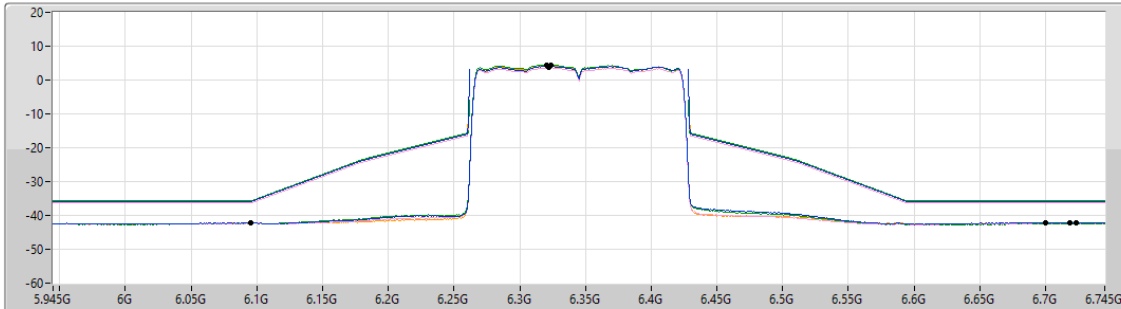

Port 1
Port 2
Port 3
Port 4

Ref(Hz)	Ref(dBm)	Freq(Hz)	Level(dBm)	Limit(dBm)	Margin(dB)	Port
6.32262G	4.08	6.7234G	-42.07	-35.92	-6.15	1
6.32182G	3.63	6.7002G	-42.20	-36.37	-5.83	2
6.32342G	4.48	6.0954G	-42.20	-35.52	-6.68	3
6.32022G	4.22	6.7186G	-42.08	-35.78	-6.30	4