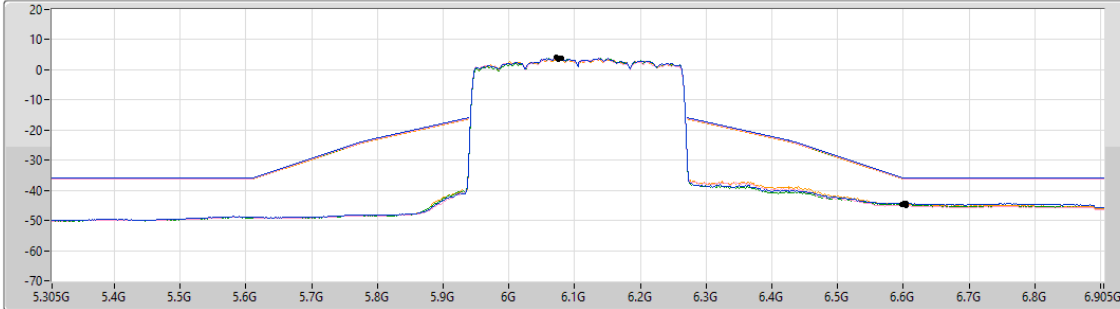

5.925-6.425GHz_802.11be EHT320-BF_Nss1,(MCS0)_4TX
6105MHz_TX

MASK

27/12/2022

CF Freq
6.105GHz

Span
1.6GHz

RBW
5MHz

VBW
10MHz

Sweep Time
20ms

Detector Type
RMS

Port 1

Port 2

Port 3

Port 4

Ref(Hz)	Ref(dBm)	Freq(Hz)	Level(dBm)	Limit(dBm)	Margin(dB)	Port
6.0714G	4.13	6.601G	-44.31	-35.87	-8.44	1
6.0794G	3.82	6.6042G	-45.15	-36.18	-8.97	2
6.0746G	3.84	6.5978G	-44.61	-36.03	-8.58	3
6.0746G	3.65	6.6042G	-44.40	-36.35	-8.05	4

6.425-6.525GHz_802.11be EHT320-BF_Nss1,(MCS0)_4TX
6425MHz_TX

MASK

27/12/2022

CF Freq
6.425GHz

Span
1.6GHz

RBW
5MHz

VBW
10MHz

Sweep Time
20ms

Detector Type
RMS