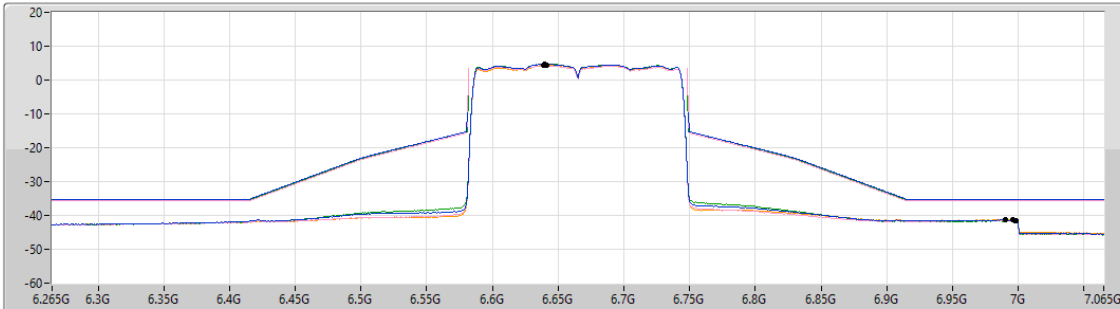

Port 1

Port 2

Port 3

Port 4

Ref(Hz)	Ref(dBm)	Freq(Hz)	Level(dBm)	Limit(dBm)	Margin(dB)	Port
6.63943G	4.80	6.9962G	-41.29	-35.20	-6.09	1
6.64102G	4.36	6.9978G	-41.41	-35.64	-5.77	2
6.63943G	4.79	6.9986G	-41.53	-35.21	-6.32	3
6.63863G	4.38	6.9906G	-41.21	-35.62	-5.59	4