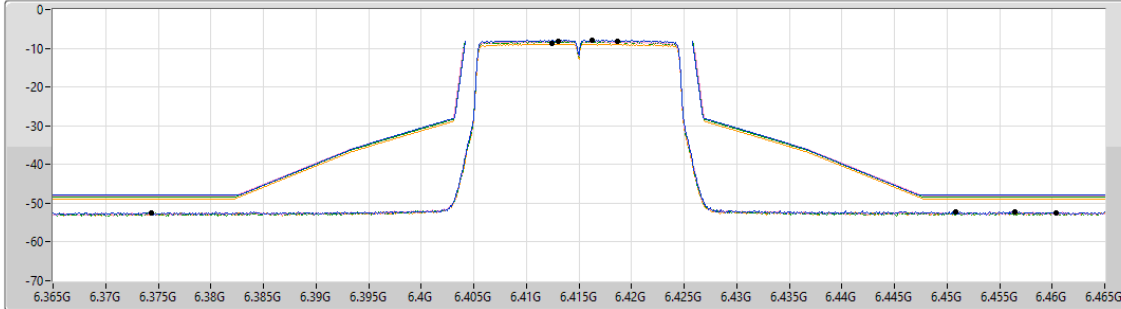

5.925-6.425GHz_802.11be EHT20-BF_Nss2,(MCS0)_4TX
6415MHz_TX

MASK

06/02/2023

CF Freq
6.415GHz
Span
100MHz
RBW
300kHz
VBW
1MHz
Sweep Time
20ms
Detector Type
RMS

Port 1
Port 2
Port 3
Port 4

Ref(Hz)	Ref(dBm)	Freq(Hz)	Level(dBm)	Limit(dBm)	Margin(dB)	Port
6.4163G	-7.97	6.4565G	-52.23	-47.97	-4.26	1
6.4187G	-8.10	6.4508G	-52.29	-48.10	-4.19	2
6.413G	-8.31	6.3743G	-52.48	-48.31	-4.17	3
6.4124G	-8.85	6.4604G	-52.37	-48.85	-3.52	4

6.425-6.525GHz_802.11be EHT20-BF_Nss2,(MCS0)_4TX
6435MHz_TX

MASK

06/02/2023

CF Freq
6.435GHz
Span
100MHz
RBW
300kHz
VBW
1MHz
Sweep Time
20ms
Detector Type
RMS