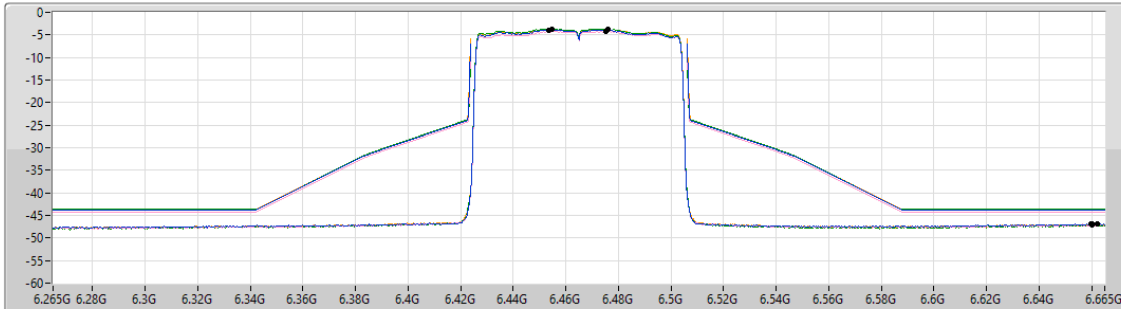

Port 1

Port 2

Port 3

Port 4

Ref(Hz)	Ref(dBm)	Freq(Hz)	Level(dBm)	Limit(dBm)	Margin(dB)	Port
6.45341G	-3.88	6.6602G	-46.87	-43.88	-2.99	1
6.47539G	-4.25	6.6622G	-46.94	-44.25	-2.69	2
6.45461G	-3.66	6.6602G	-47.14	-43.66	-3.48	3
6.47619G	-3.81	6.6598G	-46.98	-43.81	-3.17	4