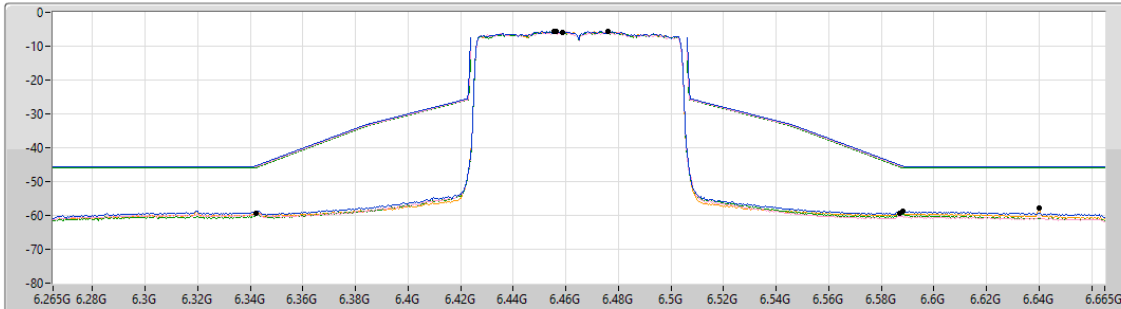

6.425-6.525GHz_802.11be EHT80-BF_Nss1,(MCS0)_4TX
6465MHz_TX

MASK

26/12/2022

CF Freq
6.465GHz
Span
400MHz
RBW
1MHz
VBW
3MHz
Sweep Time
20ms
Detector Type
RMS

Port 1
Port 2
Port 3
Port 4

Ref(Hz)	Ref(dBm)	Freq(Hz)	Level(dBm)	Limit(dBm)	Margin(dB)	Port
6.45621G	-5.47	6.5882G	-58.69	-45.44	-13.25	1
6.45541G	-5.71	6.3422G	-59.38	-45.67	-13.71	2
6.45861G	-5.79	6.587G	-59.46	-45.67	-13.79	3
6.47619G	-5.74	6.6402G	-57.88	-45.74	-12.14	4