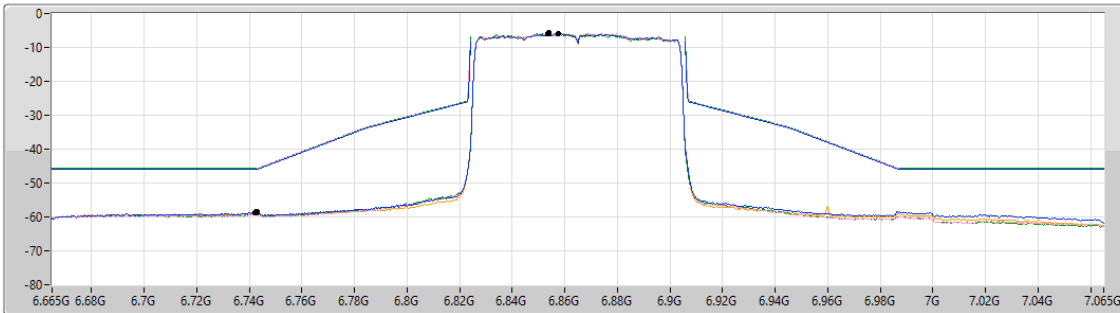

6.525-6.875GHz_802.11be EHT80-BF_Nss1,(MCS0)_4TX
6865MHz Straddle 6.525-6.875GHz_TX

MASK

26/12/2022

CF Freq
6.865GHz

Span
400MHz

RBW
1MHz

VBW
3MHz

Sweep Time
20ms

Detector Type
RMS

Port 1

Port 2

Port 3

Port 4

Ref(Hz)	Ref(dBm)	Freq(Hz)	Level(dBm)	Limit(dBm)	Margin(dB)	Port
6.85341G	-5.98	6.743G	-58.51	-45.97	-12.54	1
6.85381G	-5.95	6.7422G	-58.90	-45.95	-12.95	2
6.85381G	-5.78	6.743G	-58.77	-45.72	-13.05	3
6.85741G	-5.91	6.7426G	-58.53	-45.91	-12.62	4

6.875-7.125GHz_802.11be EHT80-BF_Nss1,(MCS0)_4TX
6945MHz_TX

MASK

26/12/2022

CF Freq
6.945GHz

Span
400MHz

RBW
1MHz

VBW
3MHz

Sweep Time
20ms

Detector Type
RMS