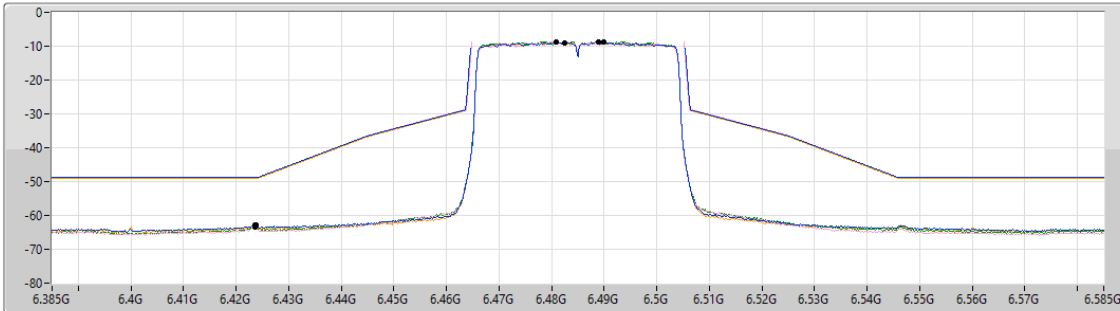

6.425-6.525GHz_802.11be EHT40-BF_Nss1,(MCS0)_4TX
6485MHz_TX

MASK

26/12/2022

CF Freq
6.485GHz
Span
200MHz
RBW
500kHz
VBW
2MHz
Sweep Time
20ms
Detector Type
RMS

Port 1
Port 2
Port 3
Port 4

Ref(Hz)	Ref(dBm)	Freq(Hz)	Level(dBm)	Limit(dBm)	Margin(dB)	Port
6.4808G	-8.79	6.4238G	-62.71	-48.79	-13.92	1
6.49G	-8.60	6.4236G	-63.59	-48.60	-14.99	2
6.489G	-8.67	6.4238G	-63.19	-48.67	-14.52	3
6.4824G	-8.94	6.4236G	-62.76	-48.94	-13.82	4