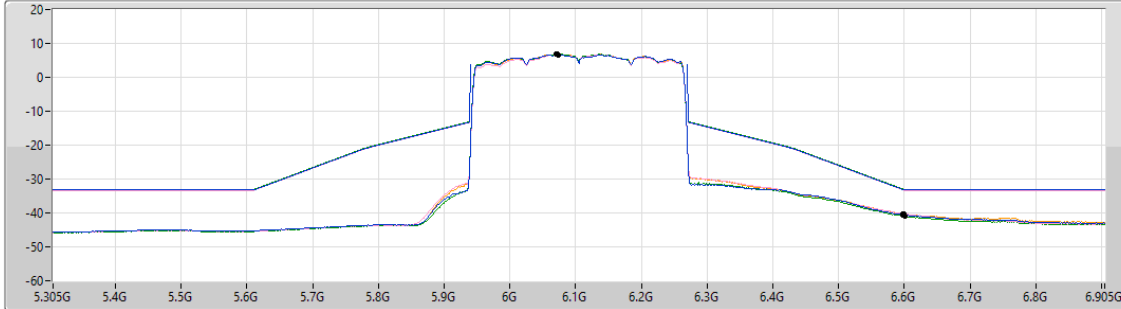

5.925-6.425GHz_802.11be EHT320-BF_Nss2,(MCS0)_4TX
6105MHz_TX

MASK

06/02/2023

CF Freq
6.105GHz

Span
1.6GHz

RBW
5MHz

VBW
10MHz

Sweep Time
20ms

Detector Type
RMS

Port 1

Port 2

Port 3

Port 4

Ref(Hz)	Ref(dBm)	Freq(Hz)	Level(dBm)	Limit(dBm)	Margin(dB)	Port
6.0698G	6.80	6.5978G	-40.58	-33.12	-7.46	1
6.073G	6.68	6.5994G	-40.28	-33.30	-6.98	2
6.0714G	6.91	6.601G	-40.97	-33.09	-7.88	3
6.0698G	6.90	6.5978G	-40.19	-32.97	-7.22	4

5.925-6.425GHz_802.11be EHT320-BF_Nss2,(MCS0)_4TX
6265MHz_TX

MASK

22/02/2023

CF Freq
6.265GHz

Span
1.6GHz

RBW
5MHz

VBW
10MHz

Sweep Time
20ms

Detector Type
RMS