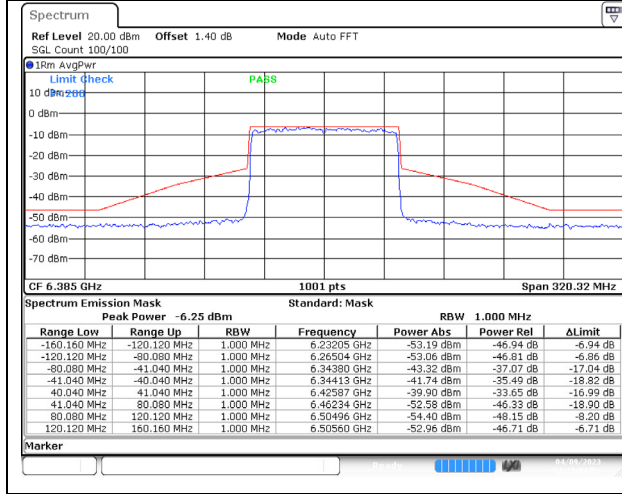

802.11ax (40MHz) 7085MHz Chain C NSS-4

802.11ax (40MHz) 7085MHz Chain D NSS-4

802.11ax (80MHz) 6145MHz Chain A NSS-4

802.11ax (80MHz) 6145MHz Chain B NSS-4

802.11ax (80MHz) 6145MHz Chain C NSS-4

802.11ax (80MHz) 6145MHz Chain D NSS-4

802.11ax (80MHz) 6225MHz Chain A NSS-4

802.11ax (80MHz) 6225MHz Chain B NSS-4

802.11ax (80MHz) 6225MHz Chain C NSS-4

802.11ax (80MHz) 6225MHz Chain D NSS-4

802.11ax (80MHz) 6385MHz Chain A NSS-4

802.11ax (80MHz) 6385MHz Chain B NSS-4