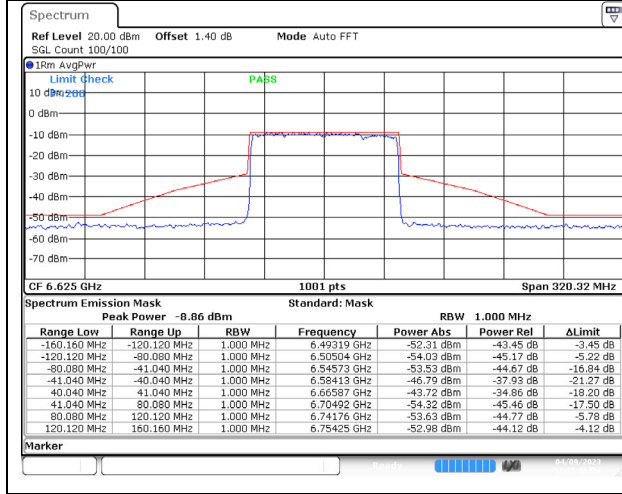

802.11ax (80MHz) 6385MHz Chain C NSS-4

802.11ax (80MHz) 6385MHz Chain D NSS-4

802.11ax (80MHz) 6465MHz Chain A NSS-4

802.11ax (80MHz) 6465MHz Chain B NSS-4

802.11ax (80MHz) 6465MHz Chain C NSS-4

802.11ax (80MHz) 6465MHz Chain D NSS-4

802.11ax (80MHz) 6545MHz Chain A NSS-4

802.11ax (80MHz) 6545MHz Chain B NSS-4

802.11ax (80MHz) 6545MHz Chain C NSS-4

802.11ax (80MHz) 6545MHz Chain D NSS-4

802.11ax (80MHz) 6625MHz Chain A NSS-4

802.11ax (80MHz) 6625MHz Chain B NSS-4