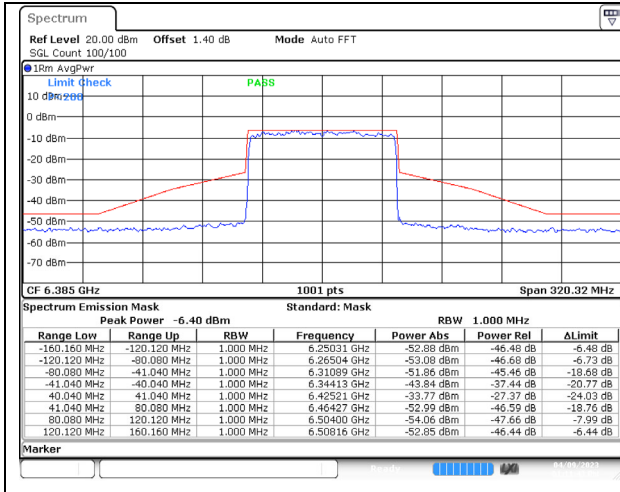

802.11ax (80MHz) 6225MHz Chain A NSS-4

802.11ax (80MHz) 6225MHz Chain B NSS-4

802.11ax (80MHz) 6225MHz Chain C NSS-4

802.11ax (80MHz) 6225MHz Chain D NSS-4

802.11ax (80MHz) 6385MHz Chain A NSS-4

802.11ax (80MHz) 6385MHz Chain B NSS-4

802.11ax (80MHz) 6385MHz Chain C NSS-4

802.11ax (80MHz) 6385MHz Chain D NSS-4

802.11ax (80MHz) 6465MHz Chain A NSS-4

802.11ax (80MHz) 6465MHz Chain B NSS-4

802.11ax (80MHz) 6465MHz Chain C NSS-4

802.11ax (80MHz) 6465MHz Chain D NSS-4