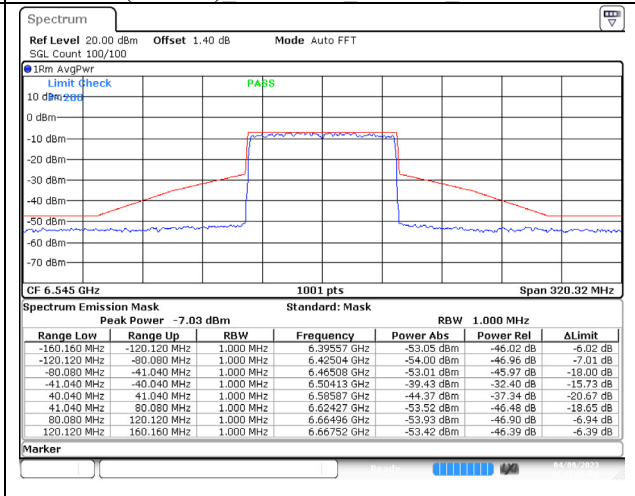

802.11ax (80MHz) 6225MHz Chain A NSS-4

802.11ax (80MHz) 6225MHz Chain B NSS-4

802.11ax (80MHz) 6225MHz Chain C NSS-4

802.11ax (80MHz) 6225MHz Chain D NSS-4

802.11ax (80MHz) 6385MHz Chain A NSS-4

802.11ax (80MHz) 6385MHz Chain B NSS-4

802.11ax (80MHz) 6385MHz Chain C NSS-4

802.11ax (80MHz) 6385MHz Chain D NSS-4

802.11ax (80MHz) 6465MHz Chain A NSS-4

802.11ax (80MHz) 6465MHz Chain B NSS-4

802.11ax (80MHz) 6465MHz Chain C NSS-4

802.11ax (80MHz) 6465MHz Chain D NSS-4

802.11ax (80MHz) 6545MHz Chain A NSS-4

802.11ax (80MHz) 6545MHz Chain B NSS-4

802.11ax (80MHz) 6545MHz Chain C NSS-4

802.11ax (80MHz) 6545MHz Chain D NSS-4

802.11ax (80MHz) 6625MHz Chain A NSS-4

802.11ax (80MHz) 6625MHz Chain B NSS-4