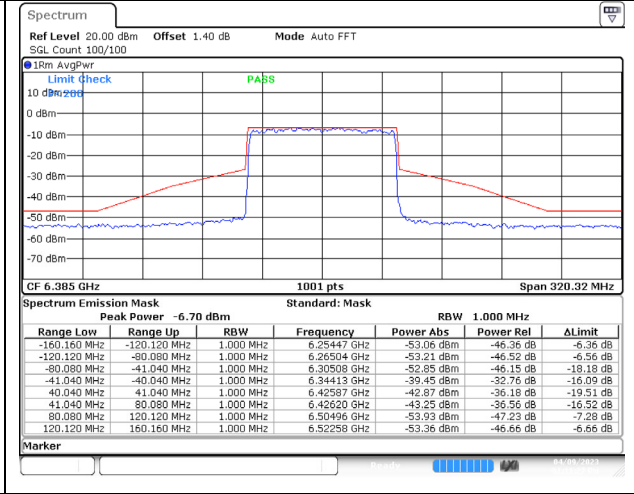

802.11ax (40MHz) 7085MHz Chain C NSS-4

802.11ax (40MHz) 7085MHz Chain D NSS-4

802.11ax (80MHz) 6145MHz Chain A NSS-4

802.11ax (80MHz) 6145MHz Chain B NSS-4

802.11ax (80MHz) 6145MHz Chain C NSS-4

802.11ax (80MHz) 6145MHz Chain D NSS-4

802.11ax (80MHz) 6225MHz Chain A NSS-4

802.11ax (80MHz) 6225MHz Chain B NSS-4

802.11ax (80MHz) 6225MHz Chain C NSS-4

802.11ax (80MHz) 6225MHz Chain D NSS-4

802.11ax (80MHz) 6385MHz Chain A NSS-4

802.11ax (80MHz) 6385MHz Chain B NSS-4