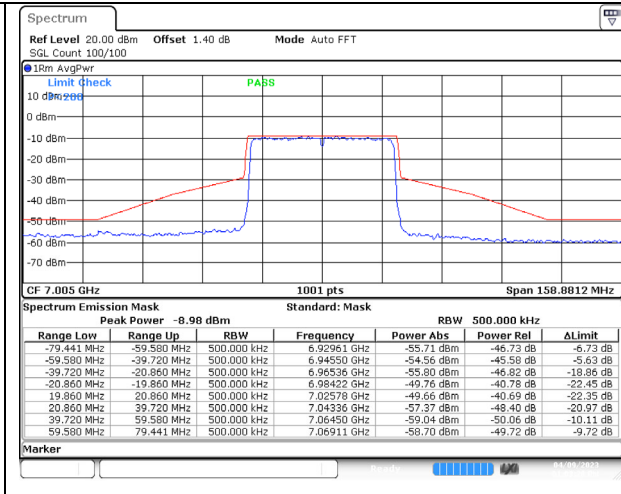

802.11ax (40MHz) 6885MHz Chain C NSS-4

802.11ax (40MHz) 6885MHz Chain D NSS-4

802.11ax (40MHz) 6925MHz Chain A NSS-4

802.11ax (40MHz) 6925MHz Chain B NSS-4

802.11ax (40MHz) 6925MHz Chain C NSS-4

802.11ax (40MHz) 6925MHz Chain D NSS-4

802.11ax (40MHz) 7085MHz Chain C NSS-4

802.11ax (40MHz) 7085MHz Chain D NSS-4

802.11ax (80MHz) 6145MHz Chain A NSS-4

802.11ax (80MHz) 6145MHz Chain B NSS-4

802.11ax (80MHz) 6145MHz Chain C NSS-4

802.11ax (80MHz) 6145MHz Chain D NSS-4

802.11ax (80MHz) 6225MHz Chain A NSS-4

802.11ax (80MHz) 6225MHz Chain B NSS-4

802.11ax (80MHz) 6225MHz Chain C NSS-4

802.11ax (80MHz) 6225MHz Chain D NSS-4

802.11ax (80MHz) 6385MHz Chain A NSS-4

802.11ax (80MHz) 6385MHz Chain B NSS-4