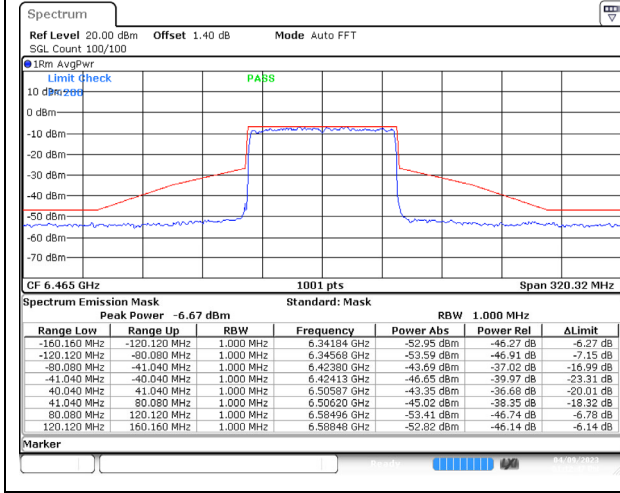

802.11ax (80MHz) 6225MHz Chain A NSS-4

802.11ax (80MHz) 6225MHz Chain B NSS-4

802.11ax (80MHz) 6225MHz Chain C NSS-4

802.11ax (80MHz) 6225MHz Chain D NSS-4

802.11ax (80MHz) 6385MHz Chain A NSS-4

802.11ax (80MHz) 6385MHz Chain B NSS-4

802.11ax (80MHz) 6385MHz Chain C NSS-4

802.11ax (80MHz) 6385MHz Chain D NSS-4

802.11ax (80MHz) 6465MHz Chain A NSS-4

802.11ax (80MHz) 6465MHz Chain B NSS-4

802.11ax (80MHz) 6465MHz Chain C NSS-4

802.11ax (80MHz) 6465MHz Chain D NSS-4