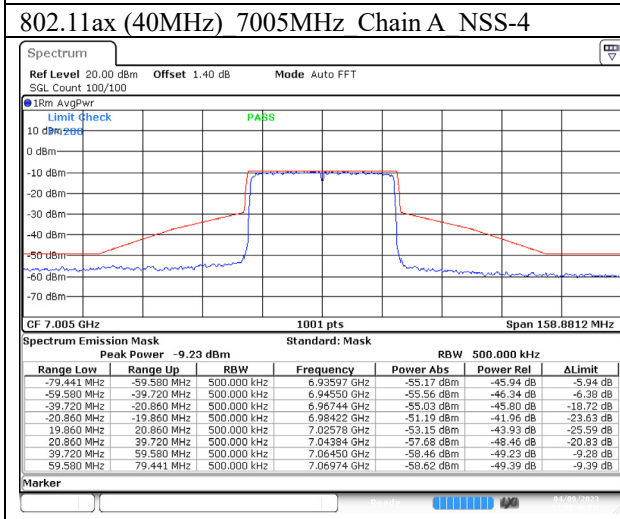

802.11ax (40MHz) 6885MHz Chain C NSS-4

802.11ax (40MHz) 6885MHz Chain D NSS-4

802.11ax (40MHz) 6925MHz Chain A NSS-4

802.11ax (40MHz) 6925MHz Chain B NSS-4

802.11ax (40MHz) 6925MHz Chain C NSS-4

802.11ax (40MHz) 6925MHz Chain D NSS-4

802.11ax (40MHz) 7085MHz Chain C NSS-4

802.11ax (40MHz) 7085MHz Chain D NSS-4

802.11ax (80MHz) 6145MHz Chain A NSS-4

802.11ax (80MHz) 6145MHz Chain B NSS-4

802.11ax (80MHz) 6145MHz Chain C NSS-4

802.11ax (80MHz) 6145MHz Chain D NSS-4

802.11ax (80MHz) 6225MHz Chain A NSS-4

802.11ax (80MHz) 6225MHz Chain B NSS-4

802.11ax (80MHz) 6225MHz Chain C NSS-4

802.11ax (80MHz) 6225MHz Chain D NSS-4

802.11ax (80MHz) 6385MHz Chain A NSS-4

802.11ax (80MHz) 6385MHz Chain B NSS-4