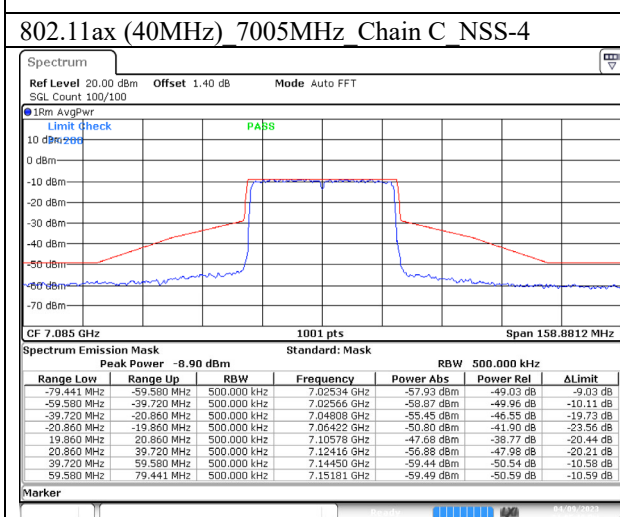

802.11ax (40MHz) 6885MHz Chain C NSS-4

802.11ax (40MHz) 6885MHz Chain D NSS-4

802.11ax (40MHz) 6925MHz Chain A NSS-4

802.11ax (40MHz) 6925MHz Chain B NSS-4

802.11ax (40MHz) 6925MHz Chain C NSS-4

802.11ax (40MHz) 6925MHz Chain D NSS-4

802.11ax (40MHz) 7085MHz Chain C NSS-4

802.11ax (40MHz) 7085MHz Chain D NSS-4

802.11ax (80MHz) 6145MHz Chain A NSS-4

802.11ax (80MHz) 6145MHz Chain B NSS-4

802.11ax (80MHz) 6145MHz Chain C NSS-4

802.11ax (80MHz) 6145MHz Chain D NSS-4

802.11ax (80MHz) 6225MHz Chain A NSS-4

802.11ax (80MHz) 6225MHz Chain B NSS-4

802.11ax (80MHz) 6225MHz Chain C NSS-4

802.11ax (80MHz) 6225MHz Chain D NSS-4

802.11ax (80MHz) 6385MHz Chain A NSS-4

802.11ax (80MHz) 6385MHz Chain B NSS-4