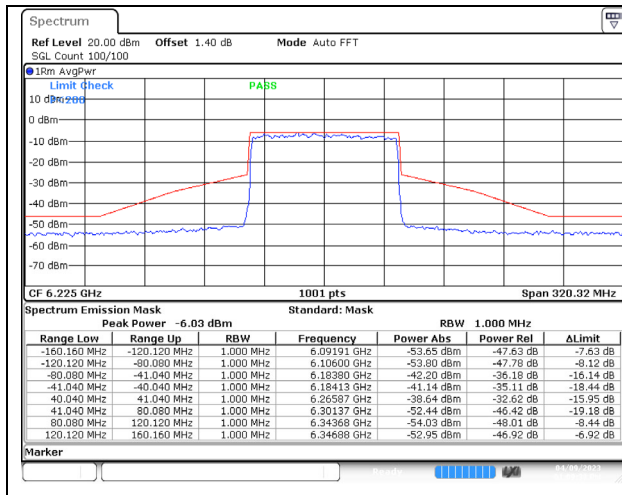

802.11ax (40MHz) 7085MHz Chain C NSS-4

802.11ax (40MHz) 7085MHz Chain D NSS-4

802.11ax (80MHz) 6145MHz Chain A NSS-4

802.11ax (80MHz) 6145MHz Chain B NSS-4

802.11ax (80MHz) 6145MHz Chain C NSS-4

802.11ax (80MHz) 6145MHz Chain D NSS-4

802.11ax (80MHz) 6225MHz Chain A NSS-4

802.11ax (80MHz) 6225MHz Chain B NSS-4

802.11ax (80MHz) 6225MHz Chain C NSS-4

802.11ax (80MHz) 6225MHz Chain D NSS-4

802.11ax (80MHz) 6385MHz Chain A NSS-4

802.11ax (80MHz) 6385MHz Chain B NSS-4