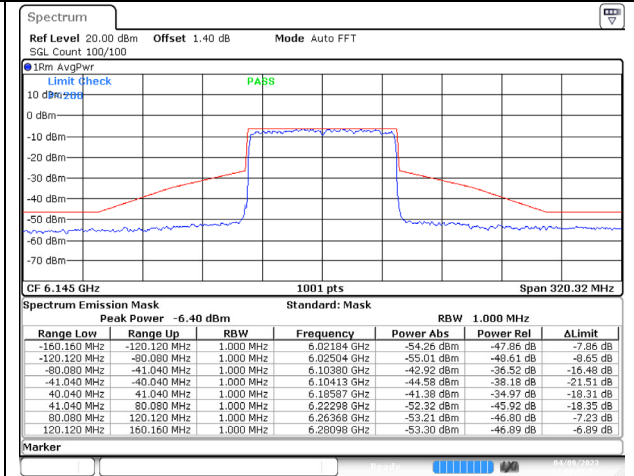

802.11ax (40MHz) 6885MHz Chain C NSS-4

802.11ax (40MHz) 6885MHz Chain D NSS-4

802.11ax (40MHz) 6925MHz Chain A NSS-4

802.11ax (40MHz) 6925MHz Chain B NSS-4

802.11ax (40MHz) 6925MHz Chain C NSS-4

802.11ax (40MHz) 6925MHz Chain D NSS-4

802.11ax (40MHz) 7085MHz Chain C NSS-4

802.11ax (40MHz) 7085MHz Chain D NSS-4

802.11ax (80MHz) 6145MHz Chain A NSS-4

802.11ax (80MHz) 6145MHz Chain B NSS-4

802.11ax (80MHz) 6145MHz Chain C NSS-4

802.11ax (80MHz) 6145MHz Chain D NSS-4