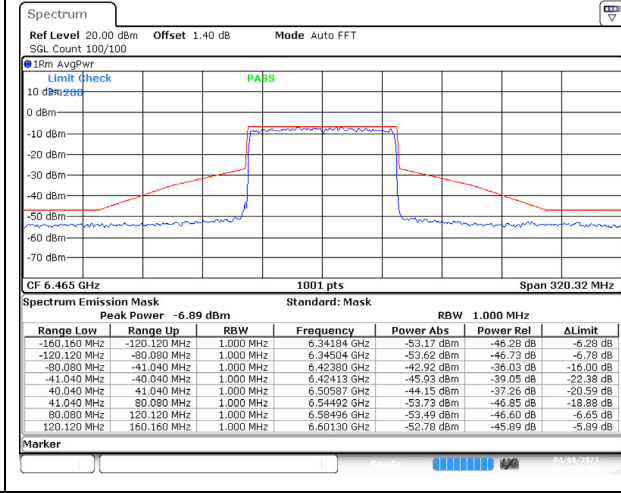

802.11ax (80MHz) 6225MHz Chain A NSS-4

802.11ax (80MHz) 6225MHz Chain B NSS-4

802.11ax (80MHz) 6225MHz Chain C NSS-4

802.11ax (80MHz) 6225MHz Chain D NSS-4

802.11ax (80MHz) 6385MHz Chain A NSS-4

802.11ax (80MHz) 6385MHz Chain B NSS-4

802.11ax (80MHz) 6385MHz Chain C NSS-4

802.11ax (80MHz) 6385MHz Chain D NSS-4

802.11ax (80MHz) 6465MHz Chain A NSS-4

802.11ax (80MHz) 6465MHz Chain B NSS-4

802.11ax (80MHz) 6465MHz Chain C NSS-4

802.11ax (80MHz) 6465MHz Chain D NSS-4