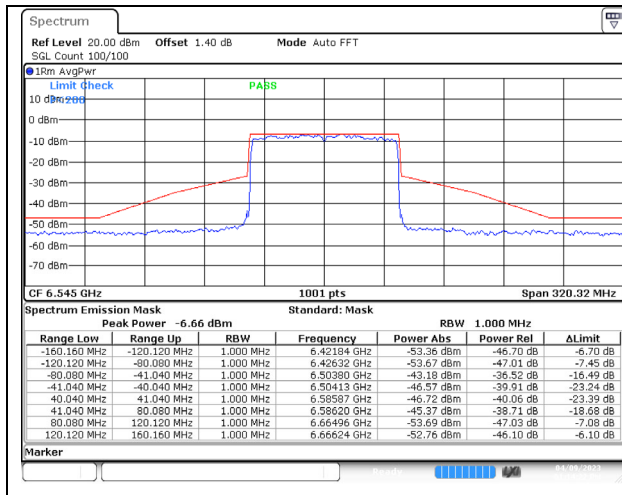

802.11ax (80MHz) 6225MHz Chain A NSS-4

802.11ax (80MHz) 6225MHz Chain B NSS-4

802.11ax (80MHz) 6225MHz Chain C NSS-4

802.11ax (80MHz) 6225MHz Chain D NSS-4

802.11ax (80MHz) 6385MHz Chain A NSS-4

802.11ax (80MHz) 6385MHz Chain B NSS-4

802.11ax (80MHz) 6385MHz Chain C NSS-4

802.11ax (80MHz) 6385MHz Chain D NSS-4

802.11ax (80MHz) 6465MHz Chain A NSS-4

802.11ax (80MHz) 6465MHz Chain B NSS-4

802.11ax (80MHz) 6465MHz Chain C NSS-4

802.11ax (80MHz) 6465MHz Chain D NSS-4

802.11ax (80MHz) 6545MHz Chain A NSS-4

802.11ax (80MHz) 6545MHz Chain B NSS-4

802.11ax (80MHz) 6545MHz Chain C NSS-4

802.11ax (80MHz) 6545MHz Chain D NSS-4

802.11ax (80MHz) 6625MHz Chain A NSS-4

802.11ax (80MHz) 6625MHz Chain B NSS-4