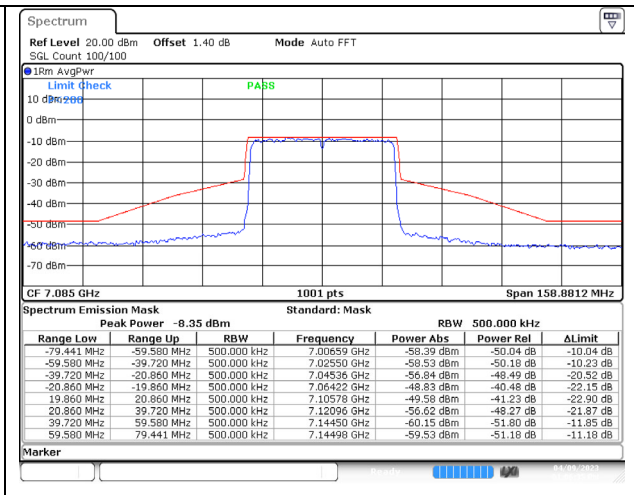

802.11ax (40MHz) 6885MHz Chain C NSS-4

802.11ax (40MHz) 6885MHz Chain D NSS-4

802.11ax (40MHz) 6925MHz Chain A NSS-4

802.11ax (40MHz) 6925MHz Chain B NSS-4

802.11ax (40MHz) 6925MHz Chain C NSS-4

802.11ax (40MHz) 6925MHz Chain D NSS-4

802.11ax (40MHz) 7085MHz Chain C NSS-4

802.11ax (40MHz) 7085MHz Chain D NSS-4

802.11ax (80MHz) 6145MHz Chain A NSS-4

802.11ax (80MHz) 6145MHz Chain B NSS-4

802.11ax (80MHz) 6145MHz Chain C NSS-4

802.11ax (80MHz) 6145MHz Chain D NSS-4