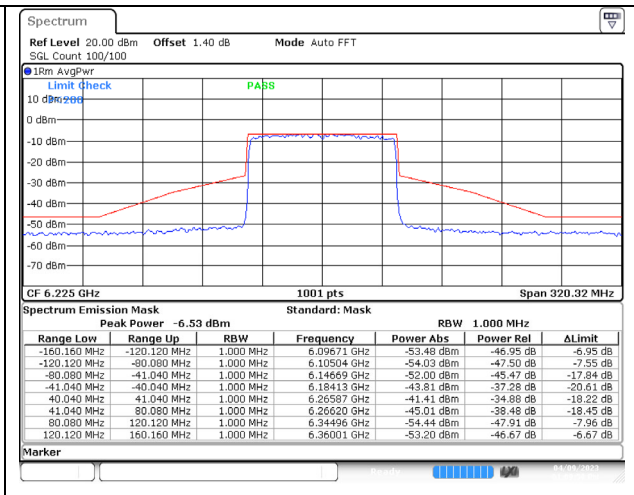

802.11ax (40MHz) 7085MHz Chain C NSS-4

802.11ax (40MHz) 7085MHz Chain D NSS-4

802.11ax (80MHz) 6145MHz Chain A NSS-4

802.11ax (80MHz) 6145MHz Chain B NSS-4

802.11ax (80MHz) 6145MHz Chain C NSS-4

802.11ax (80MHz) 6145MHz Chain D NSS-4

802.11ax (80MHz) 6225MHz Chain A NSS-4

802.11ax (80MHz) 6225MHz Chain B NSS-4

802.11ax (80MHz) 6225MHz Chain C NSS-4

802.11ax (80MHz) 6225MHz Chain D NSS-4

802.11ax (80MHz) 6385MHz Chain A NSS-4

802.11ax (80MHz) 6385MHz Chain B NSS-4