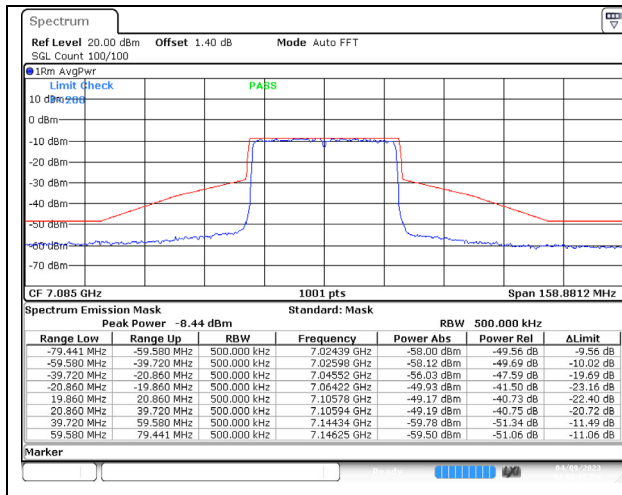

802.11ax (40MHz) 6885MHz Chain C NSS-4

802.11ax (40MHz) 6885MHz Chain D NSS-4

802.11ax (40MHz) 6925MHz Chain A NSS-4

802.11ax (40MHz) 6925MHz Chain B NSS-4

802.11ax (40MHz) 6925MHz Chain C NSS-4

802.11ax (40MHz) 6925MHz Chain D NSS-4

802.11ax (40MHz) 7085MHz Chain C NSS-4

802.11ax (40MHz) 7085MHz Chain D NSS-4

802.11ax (80MHz) 6145MHz Chain A NSS-4

802.11ax (80MHz) 6145MHz Chain B NSS-4

802.11ax (80MHz) 6145MHz Chain C NSS-4

802.11ax (80MHz) 6145MHz Chain D NSS-4