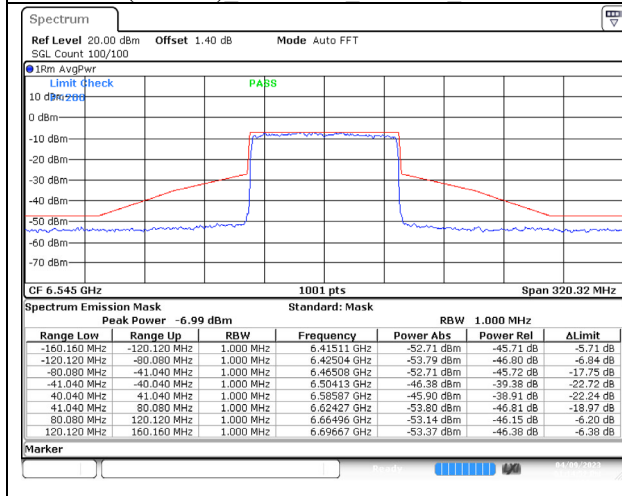

802.11ax (80MHz) 6225MHz Chain A NSS-4

802.11ax (80MHz) 6225MHz Chain B NSS-4

802.11ax (80MHz) 6225MHz Chain C NSS-4

802.11ax (80MHz) 6225MHz Chain D NSS-4

802.11ax (80MHz) 6385MHz Chain A NSS-4

802.11ax (80MHz) 6385MHz Chain B NSS-4

802.11ax (80MHz) 6385MHz Chain C NSS-4

802.11ax (80MHz) 6385MHz Chain D NSS-4

802.11ax (80MHz) 6465MHz Chain A NSS-4

802.11ax (80MHz) 6465MHz Chain B NSS-4

802.11ax (80MHz) 6465MHz Chain C NSS-4

802.11ax (80MHz) 6465MHz Chain D NSS-4

802.11ax (80MHz) 6545MHz Chain A NSS-4

802.11ax (80MHz) 6545MHz Chain B NSS-4

802.11ax (80MHz) 6545MHz Chain C NSS-4

802.11ax (80MHz) 6545MHz Chain D NSS-4

802.11ax (80MHz) 6625MHz Chain A NSS-4

802.11ax (80MHz) 6625MHz Chain B NSS-4