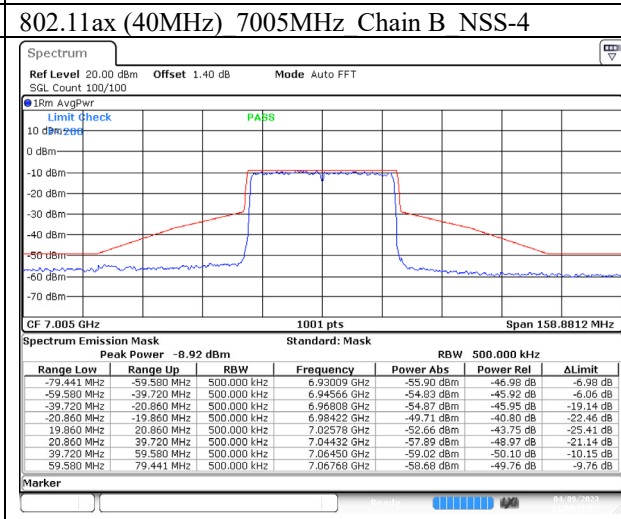

802.11ax (40MHz) 6885MHz Chain C NSS-4

802.11ax (40MHz) 6885MHz Chain D NSS-4

802.11ax (40MHz) 6925MHz Chain A NSS-4

802.11ax (40MHz) 6925MHz Chain B NSS-4

802.11ax (40MHz) 6925MHz Chain C NSS-4

802.11ax (40MHz) 6925MHz Chain D NSS-4

802.11ax (40MHz) 7085MHz Chain C NSS-4

802.11ax (40MHz) 7085MHz Chain D NSS-4

802.11ax (80MHz) 6145MHz Chain A NSS-4

802.11ax (80MHz) 6145MHz Chain B NSS-4

802.11ax (80MHz) 6145MHz Chain C NSS-4

802.11ax (80MHz) 6145MHz Chain D NSS-4

802.11ax (80MHz) 6225MHz Chain A NSS-4

802.11ax (80MHz) 6225MHz Chain B NSS-4

802.11ax (80MHz) 6225MHz Chain C NSS-4

802.11ax (80MHz) 6225MHz Chain D NSS-4

802.11ax (80MHz) 6385MHz Chain A NSS-4

802.11ax (80MHz) 6385MHz Chain B NSS-4