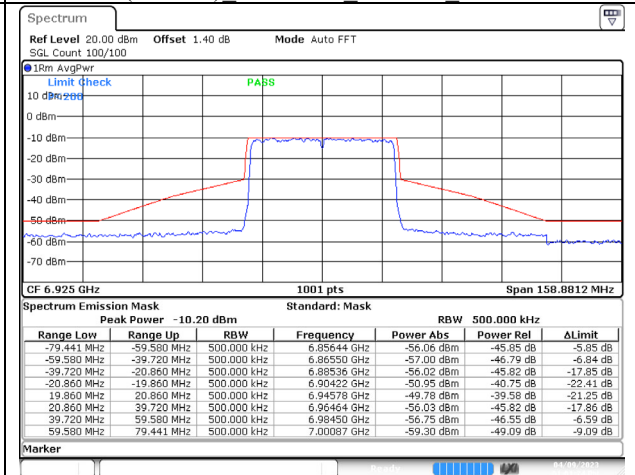

802.11ax (40MHz) 6885MHz Chain C NSS-4

802.11ax (40MHz) 6885MHz Chain D NSS-4

802.11ax (40MHz) 6925MHz Chain A NSS-4

802.11ax (40MHz) 6925MHz Chain B NSS-4

802.11ax (40MHz) 6925MHz Chain C NSS-4

802.11ax (40MHz) 6925MHz Chain D NSS-4

802.11ax (40MHz) 7085MHz Chain C NSS-4

802.11ax (40MHz) 7085MHz Chain D NSS-4

802.11ax (80MHz) 6145MHz Chain A NSS-4

802.11ax (80MHz) 6145MHz Chain B NSS-4

802.11ax (80MHz) 6145MHz Chain C NSS-4

802.11ax (80MHz) 6145MHz Chain D NSS-4