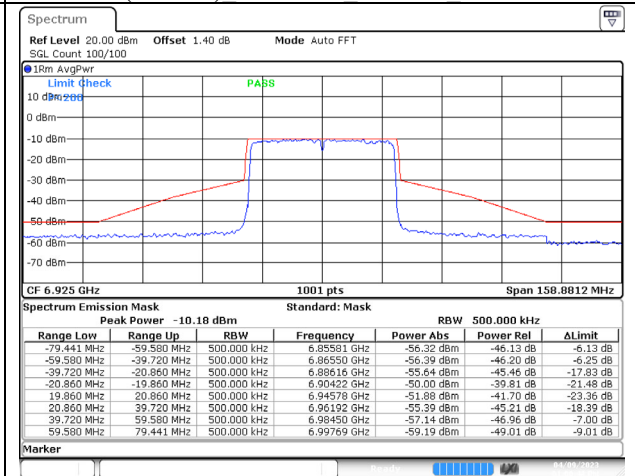

802.11ax (40MHz) 6885MHz Chain C NSS-4

802.11ax (40MHz) 6885MHz Chain D NSS-4

802.11ax (40MHz) 6925MHz Chain A NSS-4

802.11ax (40MHz) 6925MHz Chain B NSS-4

802.11ax (40MHz) 6925MHz Chain C NSS-4

802.11ax (40MHz) 6925MHz Chain D NSS-4

802.11ax (40MHz) 7085MHz Chain C NSS-4

802.11ax (40MHz) 7085MHz Chain D NSS-4

802.11ax (80MHz) 6145MHz Chain A NSS-4

802.11ax (80MHz) 6145MHz Chain B NSS-4

802.11ax (80MHz) 6145MHz Chain C NSS-4

802.11ax (80MHz) 6145MHz Chain D NSS-4