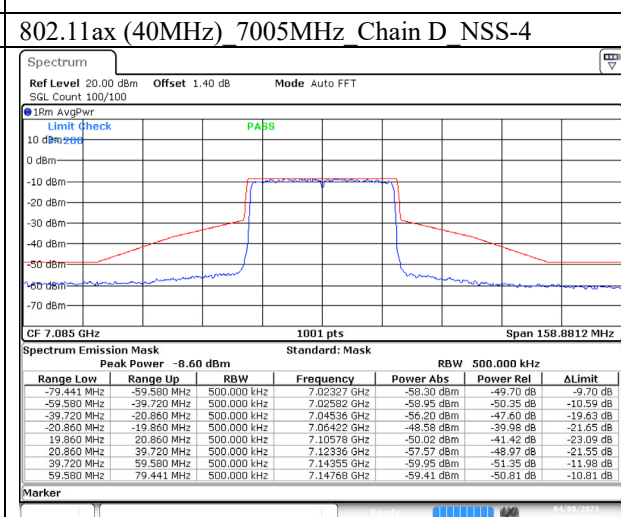

802.11ax (40MHz) 6885MHz Chain C NSS-4

802.11ax (40MHz) 6885MHz Chain D NSS-4

802.11ax (40MHz) 6925MHz Chain A NSS-4

802.11ax (40MHz) 6925MHz Chain B NSS-4

802.11ax (40MHz) 6925MHz Chain C NSS-4

802.11ax (40MHz) 6925MHz Chain D NSS-4

802.11ax (40MHz) 7085MHz Chain C NSS-4

802.11ax (40MHz) 7085MHz Chain D NSS-4

802.11ax (80MHz) 6145MHz Chain A NSS-4

802.11ax (80MHz) 6145MHz Chain B NSS-4

802.11ax (80MHz) 6145MHz Chain C NSS-4

802.11ax (80MHz) 6145MHz Chain D NSS-4

802.11ax (80MHz) 6225MHz Chain A NSS-4

802.11ax (80MHz) 6225MHz Chain B NSS-4

802.11ax (80MHz) 6225MHz Chain C NSS-4

802.11ax (80MHz) 6225MHz Chain D NSS-4

802.11ax (80MHz) 6385MHz Chain A NSS-4

802.11ax (80MHz) 6385MHz Chain B NSS-4