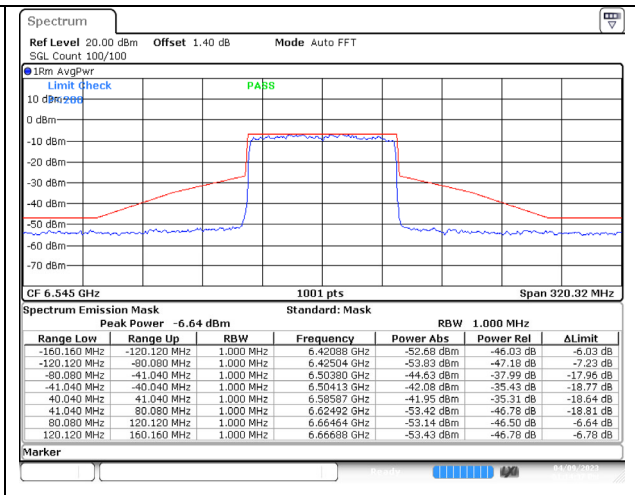

802.11ax (80MHz) 6225MHz Chain A NSS-4

802.11ax (80MHz) 6225MHz Chain B NSS-4

802.11ax (80MHz) 6225MHz Chain C NSS-4

802.11ax (80MHz) 6225MHz Chain D NSS-4

802.11ax (80MHz) 6385MHz Chain A NSS-4

802.11ax (80MHz) 6385MHz Chain B NSS-4

802.11ax (80MHz) 6385MHz Chain C NSS-4

802.11ax (80MHz) 6385MHz Chain D NSS-4

802.11ax (80MHz) 6465MHz Chain A NSS-4

802.11ax (80MHz) 6465MHz Chain B NSS-4

802.11ax (80MHz) 6465MHz Chain C NSS-4

802.11ax (80MHz) 6465MHz Chain D NSS-4

802.11ax (80MHz) 6545MHz Chain A NSS-4

802.11ax (80MHz) 6545MHz Chain B NSS-4

802.11ax (80MHz) 6545MHz Chain C NSS-4

802.11ax (80MHz) 6545MHz Chain D NSS-4

802.11ax (80MHz) 6625MHz Chain A NSS-4

802.11ax (80MHz) 6625MHz Chain B NSS-4