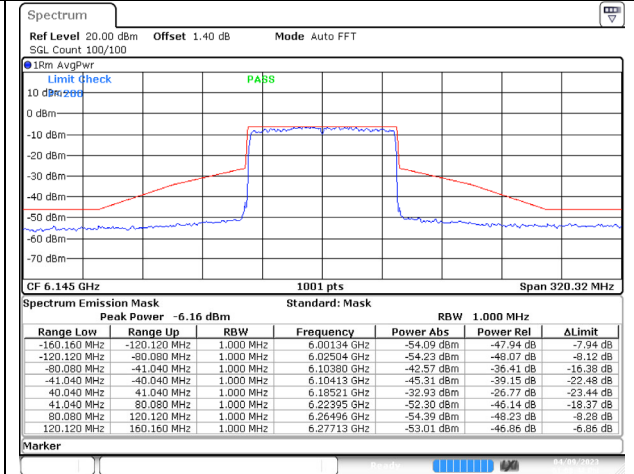

802.11ax (40MHz) 6885MHz Chain C NSS-4

802.11ax (40MHz) 6885MHz Chain D NSS-4

802.11ax (40MHz) 6925MHz Chain A NSS-4

802.11ax (40MHz) 6925MHz Chain B NSS-4

802.11ax (40MHz) 6925MHz Chain C NSS-4

802.11ax (40MHz) 6925MHz Chain D NSS-4

802.11ax (40MHz) 7085MHz Chain C NSS-4

802.11ax (40MHz) 7085MHz Chain D NSS-4

802.11ax (80MHz) 6145MHz Chain A NSS-4

802.11ax (80MHz) 6145MHz Chain B NSS-4

802.11ax (80MHz) 6145MHz Chain C NSS-4

802.11ax (80MHz) 6145MHz Chain D NSS-4