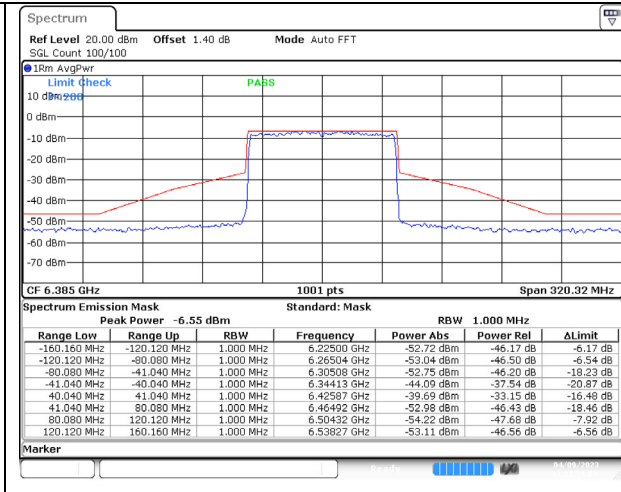

802.11ax (80MHz) 6225MHz Chain A NSS-4

802.11ax (80MHz) 6225MHz Chain B NSS-4

802.11ax (80MHz) 6225MHz Chain C NSS-4

802.11ax (80MHz) 6225MHz Chain D NSS-4

802.11ax (80MHz) 6385MHz Chain A NSS-4

802.11ax (80MHz) 6385MHz Chain B NSS-4

802.11ax (80MHz) 6385MHz Chain C NSS-4

802.11ax (80MHz) 6385MHz Chain D NSS-4

802.11ax (80MHz) 6465MHz Chain A NSS-4

802.11ax (80MHz) 6465MHz Chain B NSS-4

802.11ax (80MHz) 6465MHz Chain C NSS-4

802.11ax (80MHz) 6465MHz Chain D NSS-4