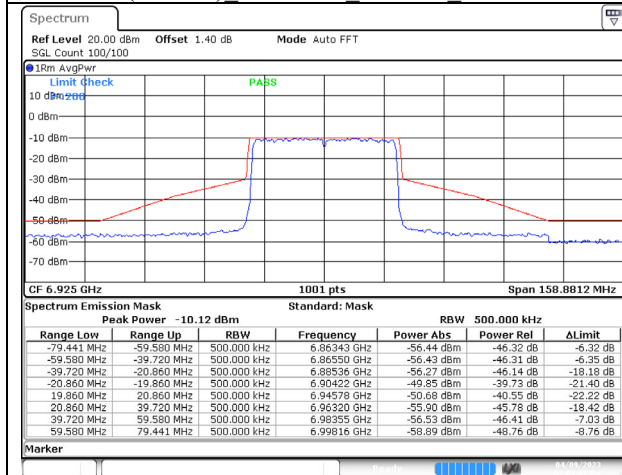

802.11ax (40MHz) 6885MHz Chain C NSS-4

802.11ax (40MHz) 6885MHz Chain D NSS-4

802.11ax (40MHz) 6925MHz Chain A NSS-4

802.11ax (40MHz) 6925MHz Chain B NSS-4

802.11ax (40MHz) 6925MHz Chain C NSS-4

802.11ax (40MHz) 6925MHz Chain D NSS-4

802.11ax (40MHz) 7085MHz Chain C NSS-4

802.11ax (40MHz) 7085MHz Chain D NSS-4

802.11ax (80MHz) 6145MHz Chain A NSS-4

802.11ax (80MHz) 6145MHz Chain B NSS-4

802.11ax (80MHz) 6145MHz Chain C NSS-4

802.11ax (80MHz) 6145MHz Chain D NSS-4