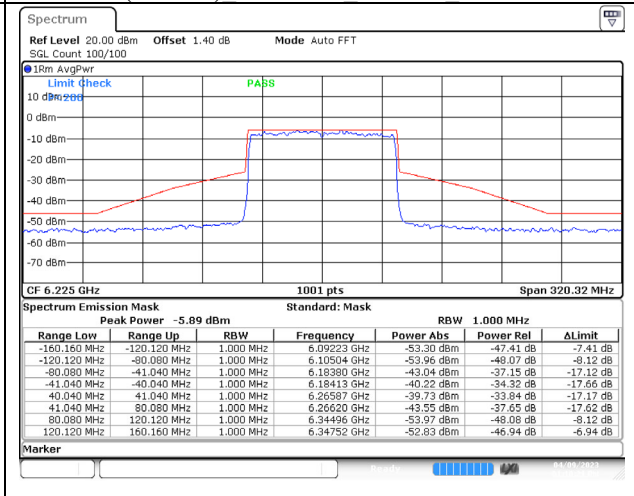

802.11ax (40MHz) 6885MHz Chain C NSS-4

802.11ax (40MHz) 6885MHz Chain D NSS-4

802.11ax (40MHz) 6925MHz Chain A NSS-4

802.11ax (40MHz) 6925MHz Chain B NSS-4

802.11ax (40MHz) 6925MHz Chain C NSS-4

802.11ax (40MHz) 6925MHz Chain D NSS-4

802.11ax (40MHz) 7085MHz Chain C NSS-4

802.11ax (40MHz) 7085MHz Chain D NSS-4

802.11ax (80MHz) 6145MHz Chain A NSS-4

802.11ax (80MHz) 6145MHz Chain B NSS-4

802.11ax (80MHz) 6145MHz Chain C NSS-4

802.11ax (80MHz) 6145MHz Chain D NSS-4

802.11ax (80MHz) 6225MHz Chain A NSS-4

802.11ax (80MHz) 6225MHz Chain B NSS-4

802.11ax (80MHz) 6225MHz Chain C NSS-4

802.11ax (80MHz) 6225MHz Chain D NSS-4

802.11ax (80MHz) 6385MHz Chain A NSS-4

802.11ax (80MHz) 6385MHz Chain B NSS-4