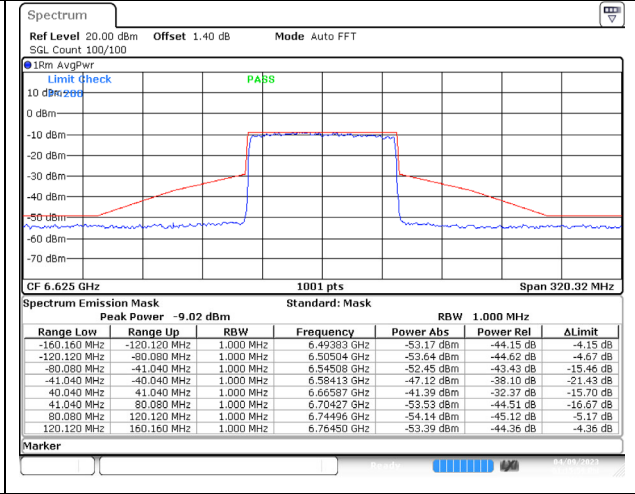

802.11ax (80MHz) 6385MHz Chain C NSS-4

802.11ax (80MHz) 6385MHz Chain D NSS-4

802.11ax (80MHz) 6465MHz Chain A NSS-4

802.11ax (80MHz) 6465MHz Chain B NSS-4

802.11ax (80MHz) 6465MHz Chain C NSS-4

802.11ax (80MHz) 6465MHz Chain D NSS-4

802.11ax (80MHz) 6545MHz Chain A NSS-4

802.11ax (80MHz) 6545MHz Chain B NSS-4

802.11ax (80MHz) 6545MHz Chain C NSS-4

802.11ax (80MHz) 6545MHz Chain D NSS-4

802.11ax (80MHz) 6625MHz Chain A NSS-4

802.11ax (80MHz) 6625MHz Chain B NSS-4