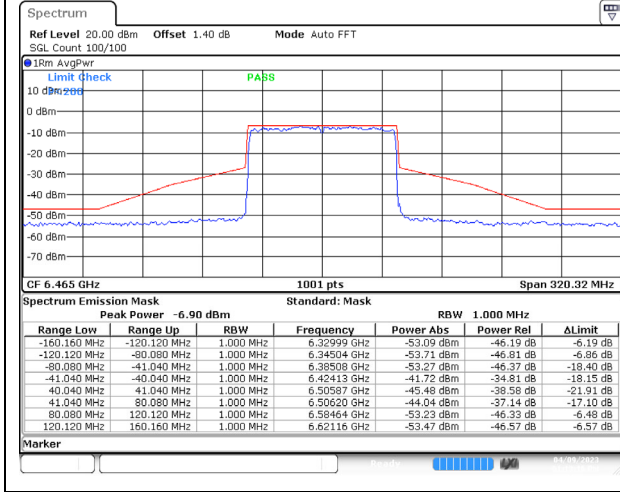

802.11ax (80MHz) 6225MHz Chain A NSS-4

802.11ax (80MHz) 6225MHz Chain B NSS-4

802.11ax (80MHz) 6225MHz Chain C NSS-4

802.11ax (80MHz) 6225MHz Chain D NSS-4

802.11ax (80MHz) 6385MHz Chain A NSS-4

802.11ax (80MHz) 6385MHz Chain B NSS-4

802.11ax (80MHz) 6385MHz Chain C NSS-4

802.11ax (80MHz) 6385MHz Chain D NSS-4

802.11ax (80MHz) 6465MHz Chain A NSS-4

802.11ax (80MHz) 6465MHz Chain B NSS-4

802.11ax (80MHz) 6465MHz Chain C NSS-4

802.11ax (80MHz) 6465MHz Chain D NSS-4