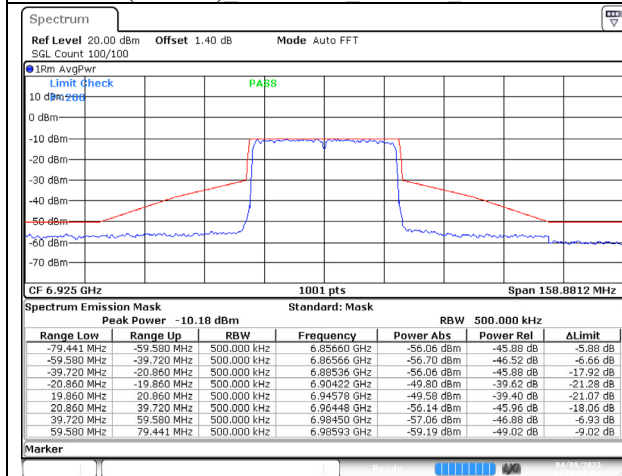

802.11ax (40MHz) 6885MHz Chain C NSS-4

802.11ax (40MHz) 6885MHz Chain D NSS-4

802.11ax (40MHz) 6925MHz Chain A NSS-4

802.11ax (40MHz) 6925MHz Chain B NSS-4

802.11ax (40MHz) 6925MHz Chain C NSS-4

802.11ax (40MHz) 6925MHz Chain D NSS-4

802.11ax (40MHz) 7085MHz Chain C NSS-4

802.11ax (40MHz) 7085MHz Chain D NSS-4

802.11ax (80MHz) 6145MHz Chain A NSS-4

802.11ax (80MHz) 6145MHz Chain B NSS-4

802.11ax (80MHz) 6145MHz Chain C NSS-4

802.11ax (80MHz) 6145MHz Chain D NSS-4