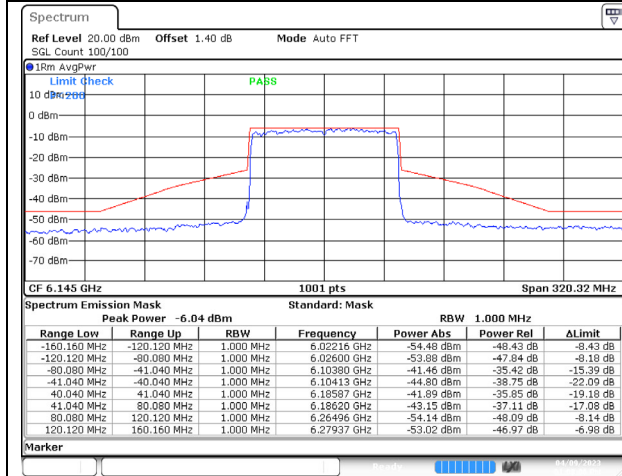

802.11ax (40MHz) 6885MHz Chain C NSS-4

802.11ax (40MHz) 6885MHz Chain D NSS-4

802.11ax (40MHz) 6925MHz Chain A NSS-4

802.11ax (40MHz) 6925MHz Chain B NSS-4

802.11ax (40MHz) 6925MHz Chain C NSS-4

802.11ax (40MHz) 6925MHz Chain D NSS-4

802.11ax (40MHz) 7085MHz Chain C NSS-4

802.11ax (40MHz) 7085MHz Chain D NSS-4

802.11ax (80MHz) 6145MHz Chain A NSS-4

802.11ax (80MHz) 6145MHz Chain B NSS-4

802.11ax (80MHz) 6145MHz Chain C NSS-4

802.11ax (80MHz) 6145MHz Chain D NSS-4