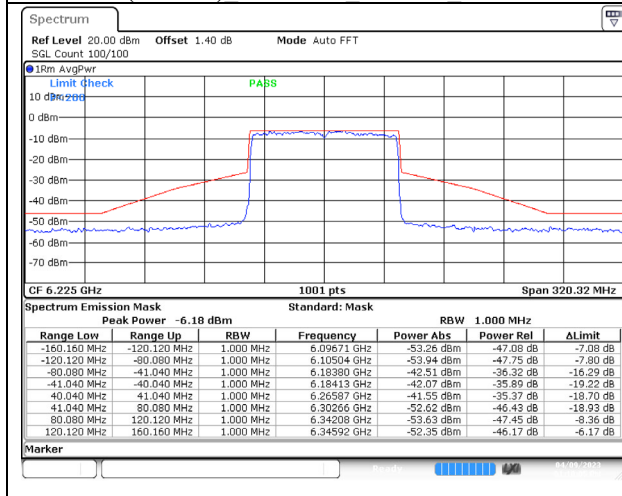

802.11ax (40MHz) 7085MHz Chain C NSS-4

802.11ax (40MHz) 7085MHz Chain D NSS-4

802.11ax (80MHz) 6145MHz Chain A NSS-4

802.11ax (80MHz) 6145MHz Chain B NSS-4

802.11ax (80MHz) 6145MHz Chain C NSS-4

802.11ax (80MHz) 6145MHz Chain D NSS-4

802.11ax (80MHz) 6225MHz Chain A NSS-4

802.11ax (80MHz) 6225MHz Chain B NSS-4

802.11ax (80MHz) 6225MHz Chain C NSS-4

802.11ax (80MHz) 6225MHz Chain D NSS-4

802.11ax (80MHz) 6385MHz Chain A NSS-4

802.11ax (80MHz) 6385MHz Chain B NSS-4