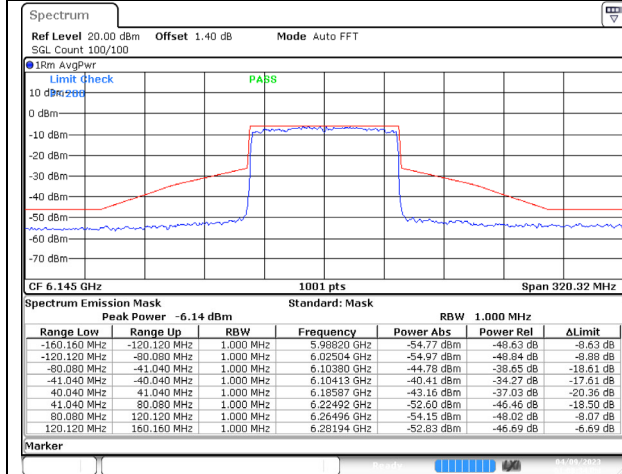

802.11ax (40MHz) 6885MHz Chain C NSS-4

802.11ax (40MHz) 6885MHz Chain D NSS-4

802.11ax (40MHz) 6925MHz Chain A NSS-4

802.11ax (40MHz) 6925MHz Chain B NSS-4

802.11ax (40MHz) 6925MHz Chain C NSS-4

802.11ax (40MHz) 6925MHz Chain D NSS-4

802.11ax (40MHz) 7085MHz Chain C NSS-4

802.11ax (40MHz) 7085MHz Chain D NSS-4

802.11ax (80MHz) 6145MHz Chain A NSS-4

802.11ax (80MHz) 6145MHz Chain B NSS-4

802.11ax (80MHz) 6145MHz Chain C NSS-4

802.11ax (80MHz) 6145MHz Chain D NSS-4