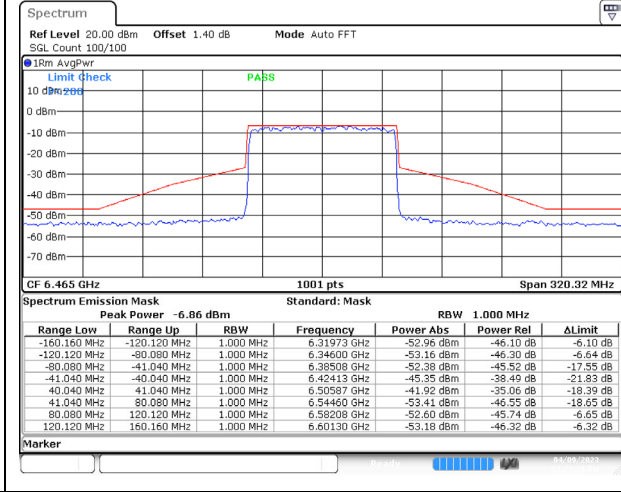

802.11ax (80MHz) 6225MHz Chain A NSS-4

802.11ax (80MHz) 6225MHz Chain B NSS-4

802.11ax (80MHz) 6225MHz Chain C NSS-4

802.11ax (80MHz) 6225MHz Chain D NSS-4

802.11ax (80MHz) 6385MHz Chain A NSS-4

802.11ax (80MHz) 6385MHz Chain B NSS-4

802.11ax (80MHz) 6385MHz Chain C NSS-4

802.11ax (80MHz) 6385MHz Chain D NSS-4

802.11ax (80MHz) 6465MHz Chain A NSS-4

802.11ax (80MHz) 6465MHz Chain B NSS-4

802.11ax (80MHz) 6465MHz Chain C NSS-4

802.11ax (80MHz) 6465MHz Chain D NSS-4