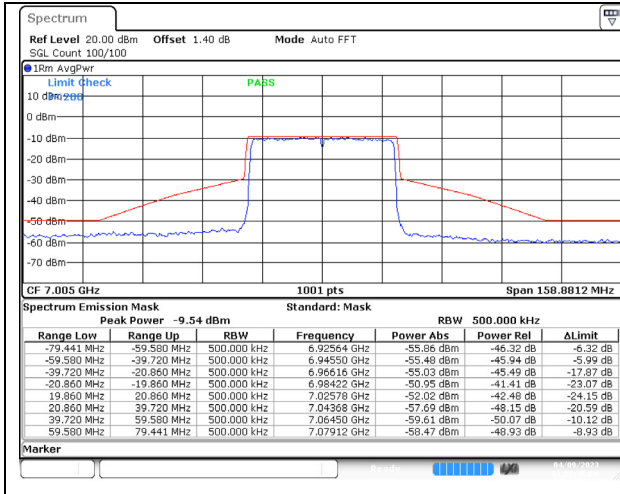

802.11ax (40MHz) 6885MHz Chain C NSS-4

802.11ax (40MHz) 6885MHz Chain D NSS-4

802.11ax (40MHz) 6925MHz Chain A NSS-4

802.11ax (40MHz) 6925MHz Chain B NSS-4

802.11ax (40MHz) 6925MHz Chain C NSS-4

802.11ax (40MHz) 6925MHz Chain D NSS-4

802.11ax (40MHz) 7085MHz Chain C NSS-4

802.11ax (40MHz) 7085MHz Chain D NSS-4

802.11ax (80MHz) 6145MHz Chain A NSS-4

802.11ax (80MHz) 6145MHz Chain B NSS-4

802.11ax (80MHz) 6145MHz Chain C NSS-4

802.11ax (80MHz) 6145MHz Chain D NSS-4

802.11ax (80MHz) 6225MHz Chain A NSS-4

802.11ax (80MHz) 6225MHz Chain B NSS-4

802.11ax (80MHz) 6225MHz Chain C NSS-4

802.11ax (80MHz) 6225MHz Chain D NSS-4

802.11ax (80MHz) 6385MHz Chain A NSS-4

802.11ax (80MHz) 6385MHz Chain B NSS-4