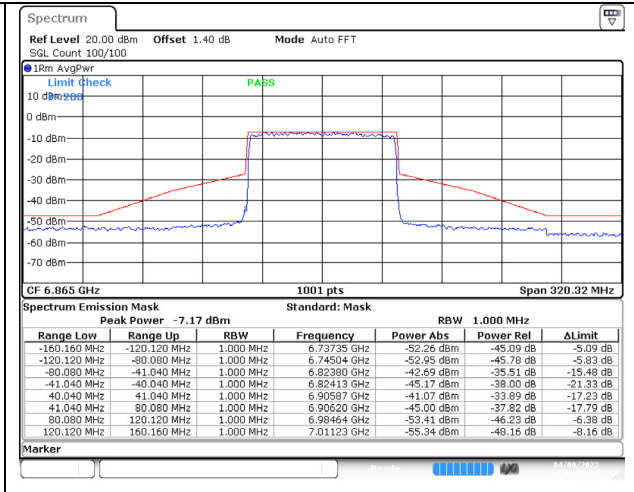

802.11ax (80MHz) 6785MHz Chain A NSS-4

802.11ax (80MHz) 6785MHz Chain B NSS-4

802.11ax (80MHz) 6785MHz Chain C NSS-4

802.11ax (80MHz) 6785MHz Chain D NSS-4

802.11ax (80MHz) 6865MHz Chain A NSS-4

802.11ax (80MHz) 6865MHz Chain B NSS-4

802.11ax (80MHz) 6865MHz Chain C NSS-4

802.11ax (80MHz) 6865MHz Chain D NSS-4

802.11ax (80MHz) 6945MHz Chain A NSS-4

802.11ax (80MHz) 6945MHz Chain B NSS-4

802.11ax (80MHz) 6945MHz Chain C NSS-4

802.11ax (80MHz) 6945MHz Chain D NSS-4