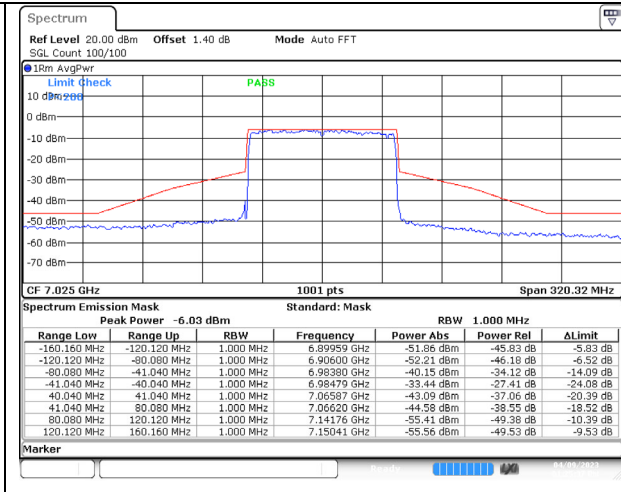

802.11ax (80MHz) 6865MHz Chain C NSS-4

802.11ax (80MHz) 6865MHz Chain D NSS-4

802.11ax (80MHz) 6945MHz Chain A NSS-4

802.11ax (80MHz) 6945MHz Chain B NSS-4

802.11ax (80MHz) 6945MHz Chain C NSS-4

802.11ax (80MHz) 6945MHz Chain D NSS-4

802.11ax (160MHz) 6185MHz Chain C NSS-4

802.11ax (160MHz) 6185MHz Chain D NSS-4

802.11ax (160MHz) 6345 CH79 4Tx Chain A NSS-4

802.11ax (160MHz) 6345 CH79 4Tx Chain B NSS-4

802.11ax (160MHz) 6345 CH79 4Tx Chain C NSS-4