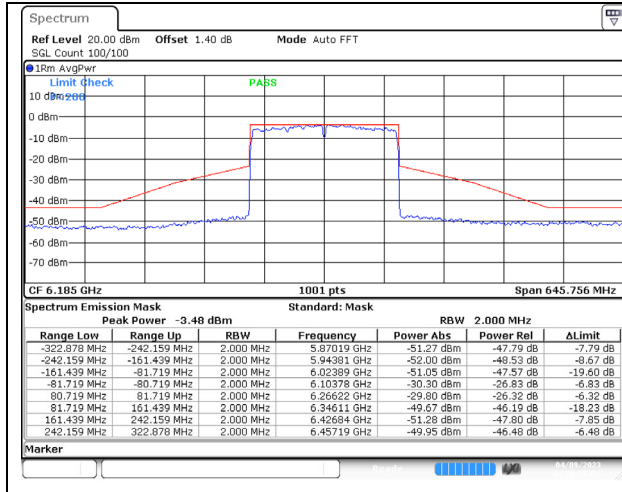

802.11ax (80MHz) 6865MHz Chain C NSS-4

802.11ax (80MHz) 6865MHz Chain D NSS-4

802.11ax (80MHz) 6945MHz Chain A NSS-4

802.11ax (80MHz) 6945MHz Chain B NSS-4

802.11ax (80MHz) 6945MHz Chain C NSS-4

802.11ax (80MHz) 6945MHz Chain D NSS-4

802.11ax (160MHz) 6185MHz Chain C NSS-4

802.11ax (160MHz) 6185MHz Chain D NSS-4

802.11ax (160MHz) 6345 CH79 4Tx Chain A NSS-4

802.11ax (160MHz) 6345 CH79 4Tx Chain B NSS-4

802.11ax (160MHz) 6345 CH79 4Tx Chain C NSS-4