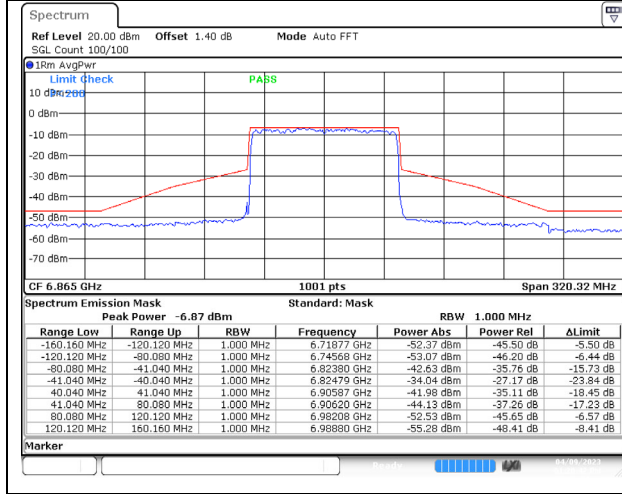

802.11ax (80MHz) 6625MHz Chain C NSS-4

802.11ax (80MHz) 6625MHz Chain D NSS-4

802.11ax (80MHz) 6705MHz Chain A NSS-4

802.11ax (80MHz) 6705MHz Chain B NSS-4

802.11ax (80MHz) 6705MHz Chain C NSS-4

802.11ax (80MHz) 6705MHz Chain D NSS-4

802.11ax (80MHz) 6785MHz Chain A NSS-4

802.11ax (80MHz) 6785MHz Chain B NSS-4

802.11ax (80MHz) 6785MHz Chain C NSS-4

802.11ax (80MHz) 6785MHz Chain D NSS-4

802.11ax (80MHz) 6865MHz Chain A NSS-4

802.11ax (80MHz) 6865MHz Chain B NSS-4