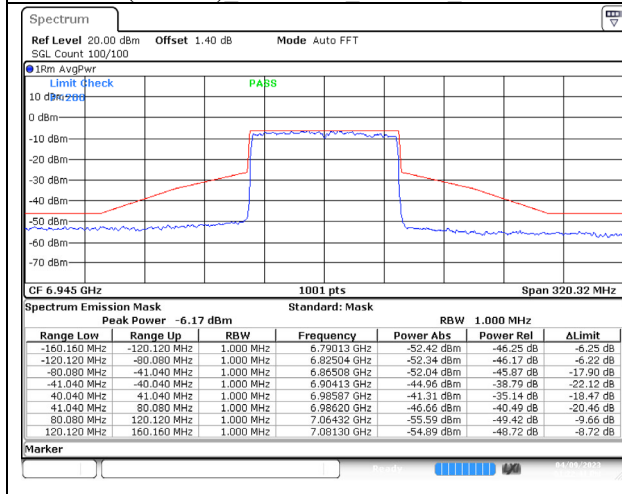

802.11ax (80MHz) 6785MHz Chain A NSS-4

802.11ax (80MHz) 6785MHz Chain B NSS-4

802.11ax (80MHz) 6785MHz Chain C NSS-4

802.11ax (80MHz) 6785MHz Chain D NSS-4

802.11ax (80MHz) 6865MHz Chain A NSS-4

802.11ax (80MHz) 6865MHz Chain B NSS-4

802.11ax (80MHz) 6865MHz Chain C NSS-4

802.11ax (80MHz) 6865MHz Chain D NSS-4

802.11ax (80MHz) 6945MHz Chain A NSS-4

802.11ax (80MHz) 6945MHz Chain B NSS-4

802.11ax (80MHz) 6945MHz Chain C NSS-4

802.11ax (80MHz) 6945MHz Chain D NSS-4