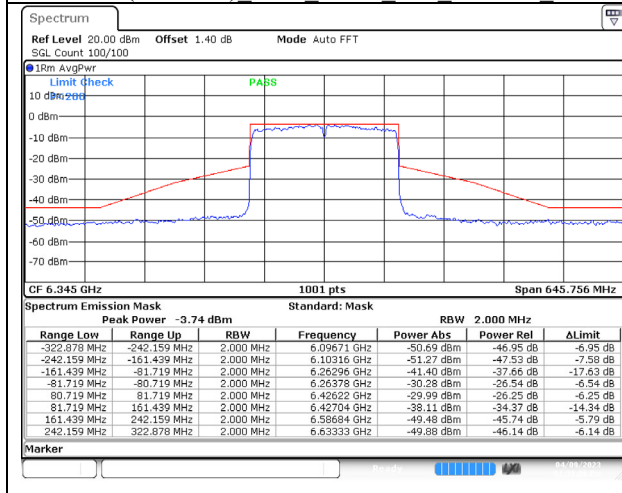

802.11ax (80MHz) 6785MHz Chain A NSS-4

802.11ax (80MHz) 6785MHz Chain B NSS-4

802.11ax (80MHz) 6785MHz Chain C NSS-4

802.11ax (80MHz) 6785MHz Chain D NSS-4

802.11ax (80MHz) 6865MHz Chain A NSS-4

802.11ax (80MHz) 6865MHz Chain B NSS-4

802.11ax (80MHz) 6865MHz Chain C NSS-4

802.11ax (80MHz) 6865MHz Chain D NSS-4

802.11ax (80MHz) 6945MHz Chain A NSS-4

802.11ax (80MHz) 6945MHz Chain B NSS-4

802.11ax (80MHz) 6945MHz Chain C NSS-4

802.11ax (80MHz) 6945MHz Chain D NSS-4

802.11ax (160MHz) 6185MHz Chain C NSS-4

802.11ax (160MHz) 6185MHz Chain D NSS-4

802.11ax (160MHz) 6345 CH79 4Tx Chain A NSS-4

802.11ax (160MHz) 6345 CH79 4Tx Chain B NSS-4

802.11ax (160MHz) 6345 CH79 4Tx Chain C NSS-4

802.11ax (160MHz) 6345 CH79 4Tx Chain D NSS-4