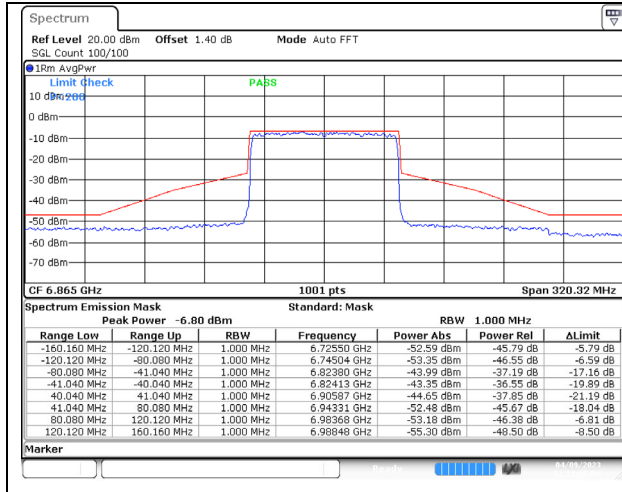

802.11ax (80MHz) 6785MHz Chain A NSS-4

802.11ax (80MHz) 6785MHz Chain B NSS-4

802.11ax (80MHz) 6785MHz Chain C NSS-4

802.11ax (80MHz) 6785MHz Chain D NSS-4

802.11ax (80MHz) 6865MHz Chain A NSS-4

802.11ax (80MHz) 6865MHz Chain B NSS-4

802.11ax (80MHz) 6865MHz Chain C NSS-4

802.11ax (80MHz) 6865MHz Chain D NSS-4

802.11ax (80MHz) 6945MHz Chain A NSS-4

802.11ax (80MHz) 6945MHz Chain B NSS-4

802.11ax (80MHz) 6945MHz Chain C NSS-4

802.11ax (80MHz) 6945MHz Chain D NSS-4