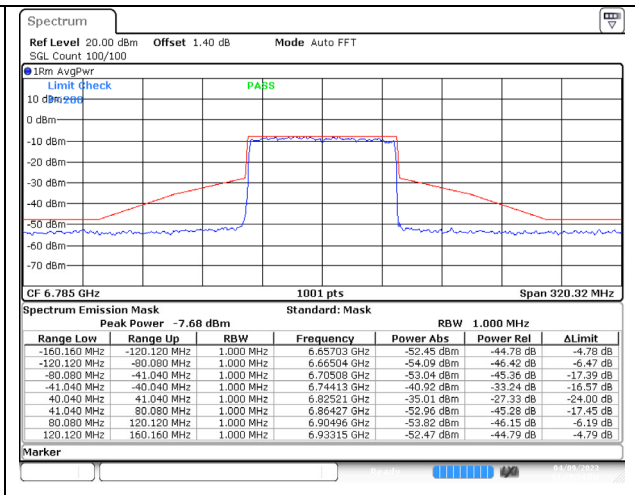

802.11ax (80MHz) 6625MHz Chain C NSS-4

802.11ax (80MHz) 6625MHz Chain D NSS-4

802.11ax (80MHz) 6705MHz Chain A NSS-4

802.11ax (80MHz) 6705MHz Chain B NSS-4

802.11ax (80MHz) 6705MHz Chain C NSS-4

802.11ax (80MHz) 6705MHz Chain D NSS-4

802.11ax (80MHz) 6785MHz Chain A NSS-4

802.11ax (80MHz) 6785MHz Chain B NSS-4

802.11ax (80MHz) 6785MHz Chain C NSS-4

802.11ax (80MHz) 6785MHz Chain D NSS-4

802.11ax (80MHz) 6865MHz Chain A NSS-4

802.11ax (80MHz) 6865MHz Chain B NSS-4