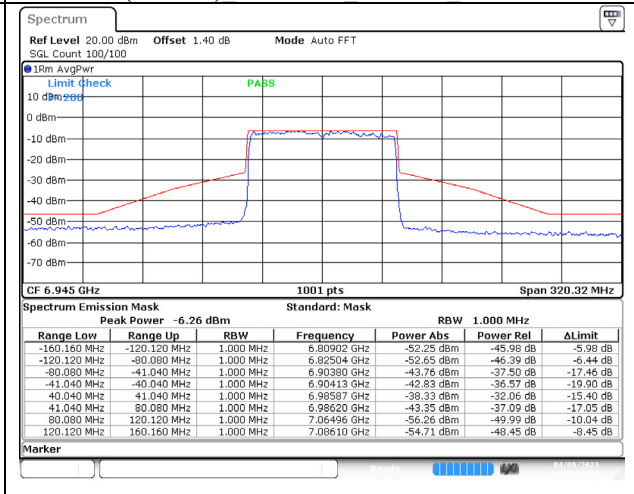

802.11ax (80MHz) 6625MHz Chain C NSS-4

802.11ax (80MHz) 6625MHz Chain D NSS-4

802.11ax (80MHz) 6705MHz Chain A NSS-4

802.11ax (80MHz) 6705MHz Chain B NSS-4

802.11ax (80MHz) 6705MHz Chain C NSS-4

802.11ax (80MHz) 6705MHz Chain D NSS-4

802.11ax (80MHz) 6785MHz Chain A NSS-4

802.11ax (80MHz) 6785MHz Chain B NSS-4

802.11ax (80MHz) 6785MHz Chain C NSS-4

802.11ax (80MHz) 6785MHz Chain D NSS-4

802.11ax (80MHz) 6865MHz Chain A NSS-4

802.11ax (80MHz) 6865MHz Chain B NSS-4

802.11ax (80MHz) 6865MHz Chain C NSS-4

802.11ax (80MHz) 6865MHz Chain D NSS-4

802.11ax (80MHz) 6945MHz Chain A NSS-4

802.11ax (80MHz) 6945MHz Chain B NSS-4

802.11ax (80MHz) 6945MHz Chain C NSS-4

802.11ax (80MHz) 6945MHz Chain D NSS-4