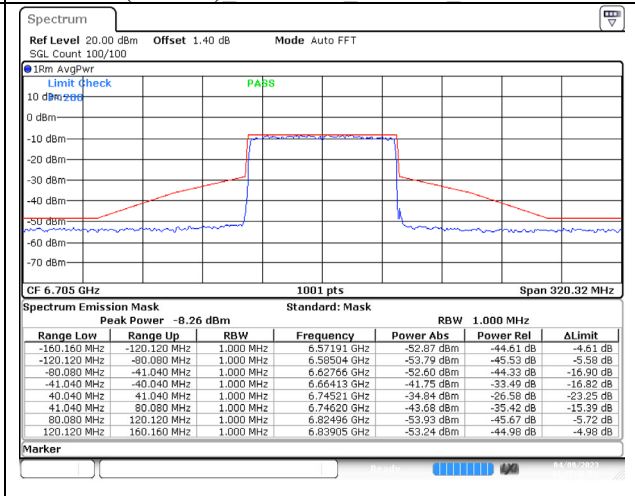

802.11ax (80MHz) 6625MHz Chain C NSS-4

802.11ax (80MHz) 6625MHz Chain D NSS-4

802.11ax (80MHz) 6705MHz Chain A NSS-4

802.11ax (80MHz) 6705MHz Chain B NSS-4

802.11ax (80MHz) 6705MHz Chain C NSS-4

802.11ax (80MHz) 6705MHz Chain D NSS-4

802.11ax (80MHz) 6785MHz Chain A NSS-4

802.11ax (80MHz) 6785MHz Chain B NSS-4

802.11ax (80MHz) 6785MHz Chain C NSS-4

802.11ax (80MHz) 6785MHz Chain D NSS-4

802.11ax (80MHz) 6865MHz Chain A NSS-4

802.11ax (80MHz) 6865MHz Chain B NSS-4

802.11ax (80MHz) 6865MHz Chain C NSS-4

802.11ax (80MHz) 6865MHz Chain D NSS-4

802.11ax (80MHz) 6945MHz Chain A NSS-4

802.11ax (80MHz) 6945MHz Chain B NSS-4

802.11ax (80MHz) 6945MHz Chain C NSS-4

802.11ax (80MHz) 6945MHz Chain D NSS-4