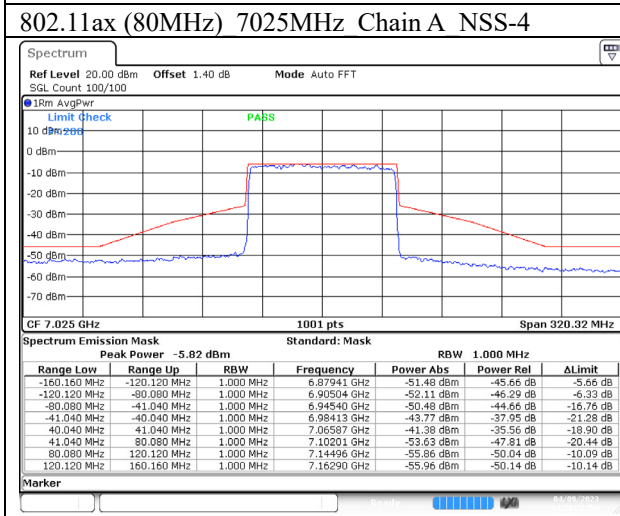

802.11ax (80MHz) 6785MHz Chain A NSS-4

802.11ax (80MHz) 6785MHz Chain B NSS-4

802.11ax (80MHz) 6785MHz Chain C NSS-4

802.11ax (80MHz) 6785MHz Chain D NSS-4

802.11ax (80MHz) 6865MHz Chain A NSS-4

802.11ax (80MHz) 6865MHz Chain B NSS-4

802.11ax (80MHz) 6865MHz Chain C NSS-4

802.11ax (80MHz) 6865MHz Chain D NSS-4

802.11ax (80MHz) 6945MHz Chain A NSS-4

802.11ax (80MHz) 6945MHz Chain B NSS-4

802.11ax (80MHz) 6945MHz Chain C NSS-4

802.11ax (80MHz) 6945MHz Chain D NSS-4

802.11ax (160MHz) 6185MHz Chain C NSS-4

802.11ax (160MHz) 6185MHz Chain D NSS-4

802.11ax (160MHz) 6345 CH79 4Tx Chain A NSS-4

802.11ax (160MHz) 6345 CH79 4Tx Chain B NSS-4

802.11ax (160MHz) 6345 CH79 4Tx Chain C NSS-4

802.11ax (160MHz) 6345 CH79 4Tx Chain D NSS-4