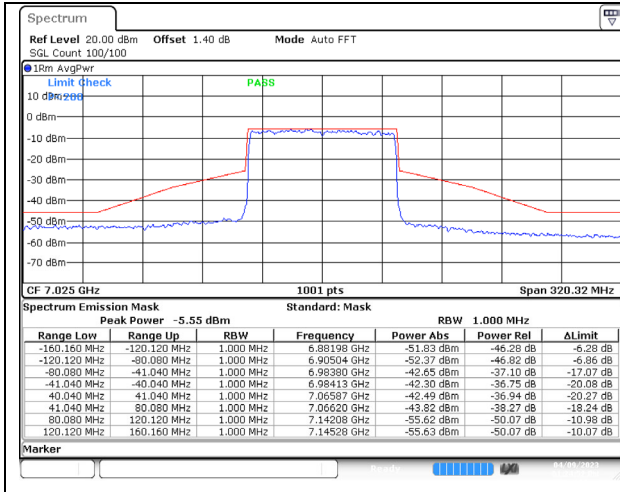

802.11ax (80MHz) 6865MHz Chain C NSS-4

802.11ax (80MHz) 6865MHz Chain D NSS-4

802.11ax (80MHz) 6945MHz Chain A NSS-4

802.11ax (80MHz) 6945MHz Chain B NSS-4

802.11ax (80MHz) 6945MHz Chain C NSS-4

802.11ax (80MHz) 6945MHz Chain D NSS-4

802.11ax (160MHz) 6185MHz Chain C NSS-4

802.11ax (160MHz) 6185MHz Chain D NSS-4

802.11ax (160MHz) 6345 CH79 4Tx Chain A NSS-4

802.11ax (160MHz) 6345 CH79 4Tx Chain B NSS-4

802.11ax (160MHz) 6345 CH79 4Tx Chain C NSS-4