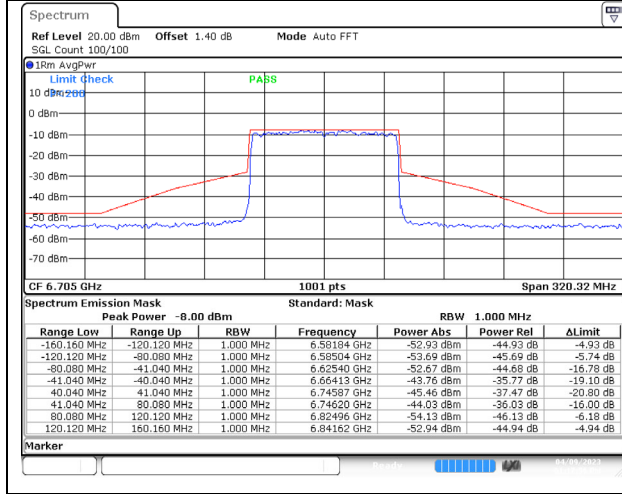

802.11ax (80MHz) 6625MHz Chain C NSS-4

802.11ax (80MHz) 6625MHz Chain D NSS-4

802.11ax (80MHz) 6705MHz Chain A NSS-4

802.11ax (80MHz) 6705MHz Chain B NSS-4

802.11ax (80MHz) 6705MHz Chain C NSS-4

802.11ax (80MHz) 6705MHz Chain D NSS-4

802.11ax (80MHz) 6785MHz Chain A NSS-4

802.11ax (80MHz) 6785MHz Chain B NSS-4

802.11ax (80MHz) 6785MHz Chain C NSS-4

802.11ax (80MHz) 6785MHz Chain D NSS-4

802.11ax (80MHz) 6865MHz Chain A NSS-4

802.11ax (80MHz) 6865MHz Chain B NSS-4