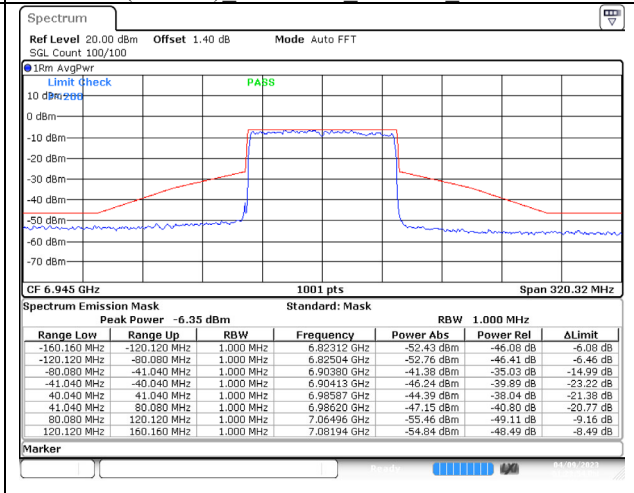

802.11ax (80MHz) 6785MHz Chain A NSS-4

802.11ax (80MHz) 6785MHz Chain B NSS-4

802.11ax (80MHz) 6785MHz Chain C NSS-4

802.11ax (80MHz) 6785MHz Chain D NSS-4

802.11ax (80MHz) 6865MHz Chain A NSS-4

802.11ax (80MHz) 6865MHz Chain B NSS-4

802.11ax (80MHz) 6865MHz Chain C NSS-4

802.11ax (80MHz) 6865MHz Chain D NSS-4

802.11ax (80MHz) 6945MHz Chain A NSS-4

802.11ax (80MHz) 6945MHz Chain B NSS-4

802.11ax (80MHz) 6945MHz Chain C NSS-4

802.11ax (80MHz) 6945MHz Chain D NSS-4