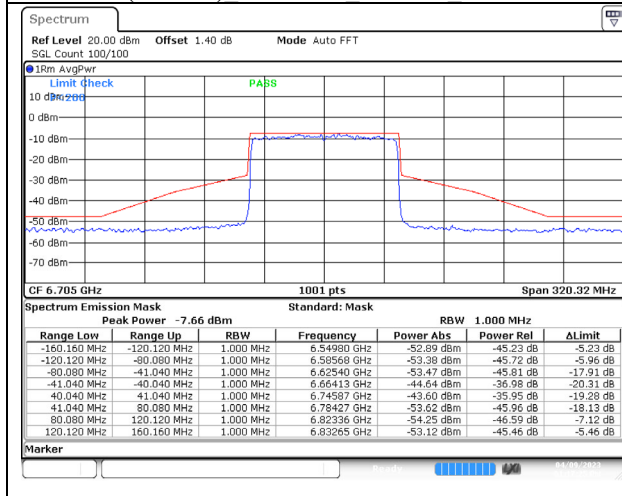

802.11ax (80MHz) 6625MHz Chain C NSS-4

802.11ax (80MHz) 6625MHz Chain D NSS-4

802.11ax (80MHz) 6705MHz Chain A NSS-4

802.11ax (80MHz) 6705MHz Chain B NSS-4

802.11ax (80MHz) 6705MHz Chain C NSS-4

802.11ax (80MHz) 6705MHz Chain D NSS-4

802.11ax (80MHz) 6785MHz Chain A NSS-4

802.11ax (80MHz) 6785MHz Chain B NSS-4

802.11ax (80MHz) 6785MHz Chain C NSS-4

802.11ax (80MHz) 6785MHz Chain D NSS-4

802.11ax (80MHz) 6865MHz Chain A NSS-4

802.11ax (80MHz) 6865MHz Chain B NSS-4