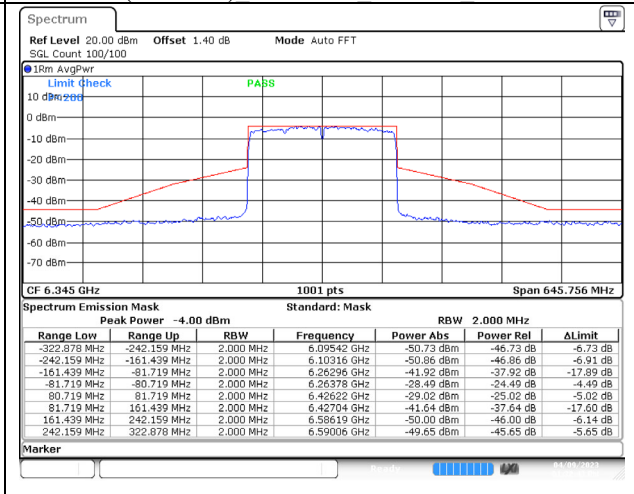

802.11ax (80MHz) 6785MHz Chain A NSS-4

802.11ax (80MHz) 6785MHz Chain B NSS-4

802.11ax (80MHz) 6785MHz Chain C NSS-4

802.11ax (80MHz) 6785MHz Chain D NSS-4

802.11ax (80MHz) 6865MHz Chain A NSS-4

802.11ax (80MHz) 6865MHz Chain B NSS-4

802.11ax (80MHz) 6865MHz Chain C NSS-4

802.11ax (80MHz) 6865MHz Chain D NSS-4

802.11ax (80MHz) 6945MHz Chain A NSS-4

802.11ax (80MHz) 6945MHz Chain B NSS-4

802.11ax (80MHz) 6945MHz Chain C NSS-4

802.11ax (80MHz) 6945MHz Chain D NSS-4

802.11ax (160MHz) 6185MHz Chain C NSS-4

802.11ax (160MHz) 6185MHz Chain D NSS-4

802.11ax (160MHz) 6345 CH79 4Tx Chain A NSS-4

802.11ax (160MHz) 6345 CH79 4Tx Chain B NSS-4

802.11ax (160MHz) 6345 CH79 4Tx Chain C NSS-4

802.11ax (160MHz) 6345 CH79 4Tx Chain D NSS-4