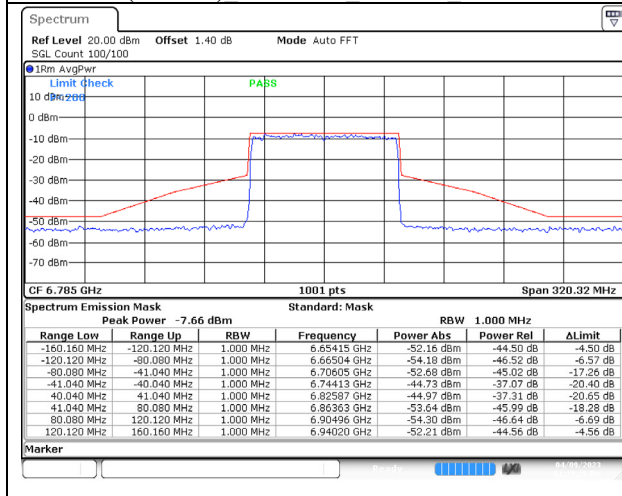

802.11ax (80MHz) 6625MHz Chain C NSS-4

802.11ax (80MHz) 6625MHz Chain D NSS-4

802.11ax (80MHz) 6705MHz Chain A NSS-4

802.11ax (80MHz) 6705MHz Chain B NSS-4

802.11ax (80MHz) 6705MHz Chain C NSS-4

802.11ax (80MHz) 6705MHz Chain D NSS-4

802.11ax (80MHz) 6785MHz Chain A NSS-4

802.11ax (80MHz) 6785MHz Chain B NSS-4

802.11ax (80MHz) 6785MHz Chain C NSS-4

802.11ax (80MHz) 6785MHz Chain D NSS-4

802.11ax (80MHz) 6865MHz Chain A NSS-4

802.11ax (80MHz) 6865MHz Chain B NSS-4