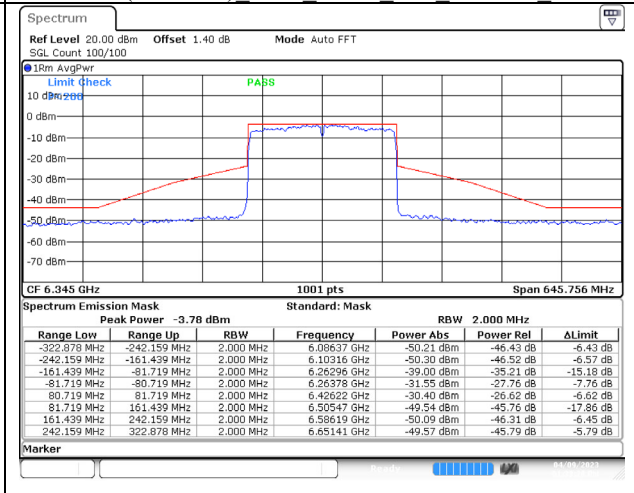

802.11ax (80MHz) 6785MHz Chain A NSS-4

802.11ax (80MHz) 6785MHz Chain B NSS-4

802.11ax (80MHz) 6785MHz Chain C NSS-4

802.11ax (80MHz) 6785MHz Chain D NSS-4

802.11ax (80MHz) 6865MHz Chain A NSS-4

802.11ax (80MHz) 6865MHz Chain B NSS-4

802.11ax (80MHz) 6865MHz Chain C NSS-4

802.11ax (80MHz) 6865MHz Chain D NSS-4

802.11ax (80MHz) 6945MHz Chain A NSS-4

802.11ax (80MHz) 6945MHz Chain B NSS-4

802.11ax (80MHz) 6945MHz Chain C NSS-4

802.11ax (80MHz) 6945MHz Chain D NSS-4

802.11ax (160MHz) 6185MHz Chain C NSS-4

802.11ax (160MHz) 6185MHz Chain D NSS-4

802.11ax (160MHz) 6345 CH79 4Tx Chain A NSS-4

802.11ax (160MHz) 6345 CH79 4Tx Chain B NSS-4

802.11ax (160MHz) 6345 CH79 4Tx Chain C NSS-4