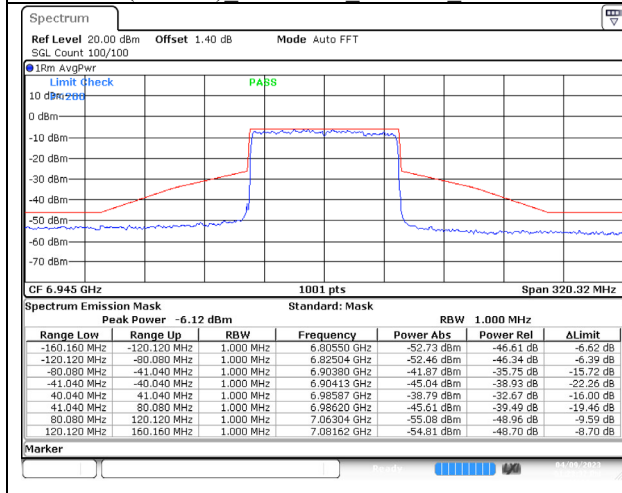

802.11ax (80MHz) 6785MHz Chain A NSS-4

802.11ax (80MHz) 6785MHz Chain B NSS-4

802.11ax (80MHz) 6785MHz Chain C NSS-4

802.11ax (80MHz) 6785MHz Chain D NSS-4

802.11ax (80MHz) 6865MHz Chain A NSS-4

802.11ax (80MHz) 6865MHz Chain B NSS-4

802.11ax (80MHz) 6865MHz Chain C NSS-4

802.11ax (80MHz) 6865MHz Chain D NSS-4

802.11ax (80MHz) 6945MHz Chain A NSS-4

802.11ax (80MHz) 6945MHz Chain B NSS-4

802.11ax (80MHz) 6945MHz Chain C NSS-4

802.11ax (80MHz) 6945MHz Chain D NSS-4