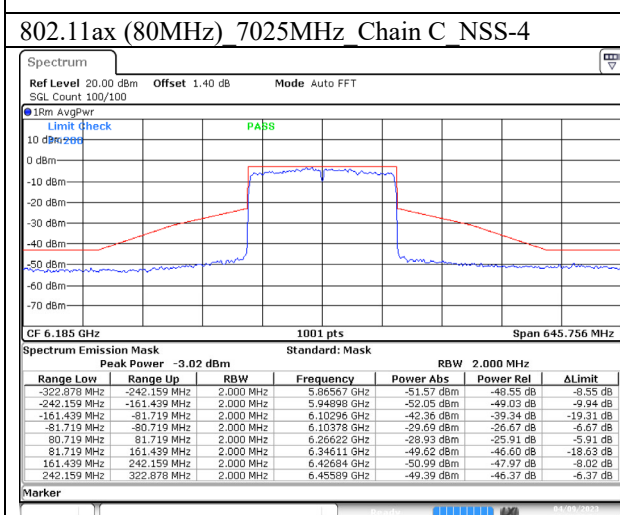

802.11ax (80MHz) 6785MHz Chain A NSS-4

802.11ax (80MHz) 6785MHz Chain B NSS-4

802.11ax (80MHz) 6785MHz Chain C NSS-4

802.11ax (80MHz) 6785MHz Chain D NSS-4

802.11ax (80MHz) 6865MHz Chain A NSS-4

802.11ax (80MHz) 6865MHz Chain B NSS-4

802.11ax (80MHz) 6865MHz Chain C NSS-4

802.11ax (80MHz) 6865MHz Chain D NSS-4

802.11ax (80MHz) 6945MHz Chain A NSS-4

802.11ax (80MHz) 6945MHz Chain B NSS-4

802.11ax (80MHz) 6945MHz Chain C NSS-4

802.11ax (80MHz) 6945MHz Chain D NSS-4

802.11ax (160MHz) 6185MHz Chain C NSS-4

802.11ax (160MHz) 6185MHz Chain D NSS-4

802.11ax (160MHz) 6345 CH79 4Tx Chain A NSS-4

802.11ax (160MHz) 6345 CH79 4Tx Chain B NSS-4

802.11ax (160MHz) 6345 CH79 4Tx Chain C NSS-4

802.11ax (160MHz) 6345 CH79 4Tx Chain D NSS-4