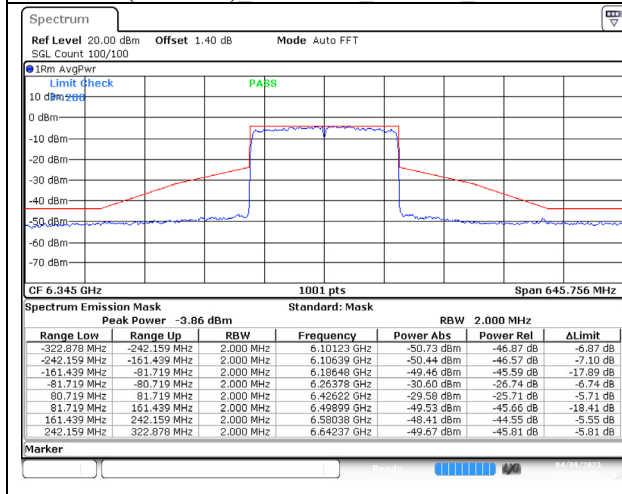

802.11ax (80MHz) 6785MHz Chain A NSS-4

802.11ax (80MHz) 6785MHz Chain B NSS-4

802.11ax (80MHz) 6785MHz Chain C NSS-4

802.11ax (80MHz) 6785MHz Chain D NSS-4

802.11ax (80MHz) 6865MHz Chain A NSS-4

802.11ax (80MHz) 6865MHz Chain B NSS-4

802.11ax (80MHz) 6865MHz Chain C NSS-4

802.11ax (80MHz) 6865MHz Chain D NSS-4

802.11ax (80MHz) 6945MHz Chain A NSS-4

802.11ax (80MHz) 6945MHz Chain B NSS-4

802.11ax (80MHz) 6945MHz Chain C NSS-4

802.11ax (80MHz) 6945MHz Chain D NSS-4

802.11ax (160MHz) 6185MHz Chain C NSS-4

802.11ax (160MHz) 6185MHz Chain D NSS-4

802.11ax (160MHz) 6345 CH79 4Tx Chain A NSS-4

802.11ax (160MHz) 6345 CH79 4Tx Chain B NSS-4

802.11ax (160MHz) 6345 CH79 4Tx Chain C NSS-4