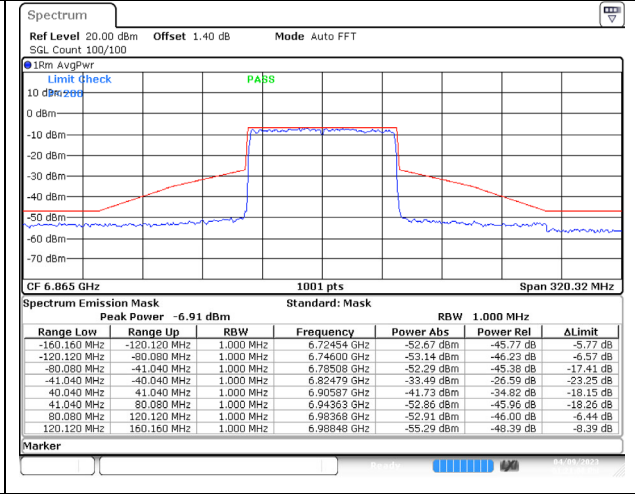

802.11ax (80MHz) 6625MHz Chain C NSS-4

802.11ax (80MHz) 6625MHz Chain D NSS-4

802.11ax (80MHz) 6705MHz Chain A NSS-4

802.11ax (80MHz) 6705MHz Chain B NSS-4

802.11ax (80MHz) 6705MHz Chain C NSS-4

802.11ax (80MHz) 6705MHz Chain D NSS-4

802.11ax (80MHz) 6785MHz Chain A NSS-4

802.11ax (80MHz) 6785MHz Chain B NSS-4

802.11ax (80MHz) 6785MHz Chain C NSS-4

802.11ax (80MHz) 6785MHz Chain D NSS-4

802.11ax (80MHz) 6865MHz Chain A NSS-4

802.11ax (80MHz) 6865MHz Chain B NSS-4