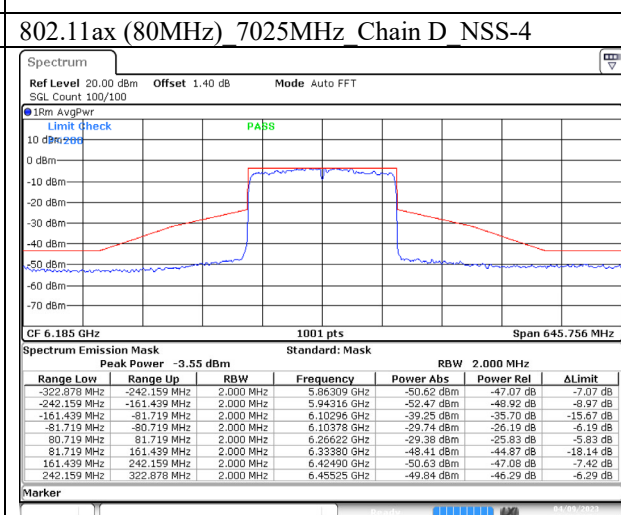

802.11ax (80MHz) 6785MHz Chain A NSS-4

802.11ax (80MHz) 6785MHz Chain B NSS-4

802.11ax (80MHz) 6785MHz Chain C NSS-4

802.11ax (80MHz) 6785MHz Chain D NSS-4

802.11ax (80MHz) 6865MHz Chain A NSS-4

802.11ax (80MHz) 6865MHz Chain B NSS-4

802.11ax (80MHz) 6865MHz Chain C NSS-4

802.11ax (80MHz) 6865MHz Chain D NSS-4

802.11ax (80MHz) 6945MHz Chain A NSS-4

802.11ax (80MHz) 6945MHz Chain B NSS-4

802.11ax (80MHz) 6945MHz Chain C NSS-4

802.11ax (80MHz) 6945MHz Chain D NSS-4

802.11ax (160MHz) 6185MHz Chain C NSS-4

802.11ax (160MHz) 6185MHz Chain D NSS-4

802.11ax (160MHz) 6345 CH79 4Tx Chain A NSS-4

802.11ax (160MHz) 6345 CH79 4Tx Chain B NSS-4

802.11ax (160MHz) 6345 CH79 4Tx Chain C NSS-4

802.11ax (160MHz) 6345 CH79 4Tx Chain D NSS-4