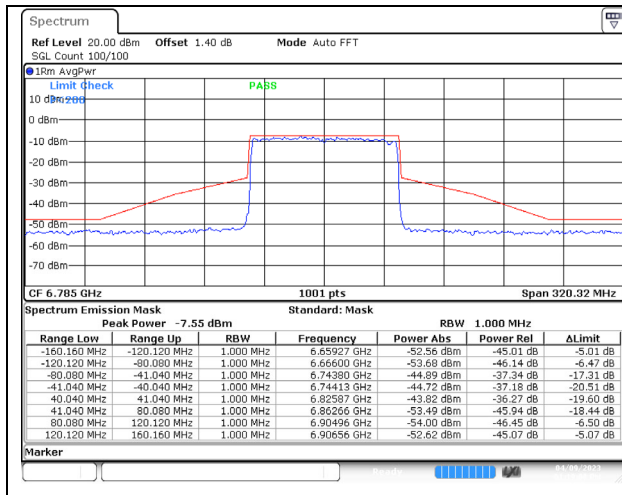

802.11ax (80MHz) 6625MHz Chain C NSS-4

802.11ax (80MHz) 6625MHz Chain D NSS-4

802.11ax (80MHz) 6705MHz Chain A NSS-4

802.11ax (80MHz) 6705MHz Chain B NSS-4

802.11ax (80MHz) 6705MHz Chain C NSS-4

802.11ax (80MHz) 6705MHz Chain D NSS-4

802.11ax (80MHz) 6785MHz Chain A NSS-4

802.11ax (80MHz) 6785MHz Chain B NSS-4

802.11ax (80MHz) 6785MHz Chain C NSS-4

802.11ax (80MHz) 6785MHz Chain D NSS-4

802.11ax (80MHz) 6865MHz Chain A NSS-4

802.11ax (80MHz) 6865MHz Chain B NSS-4