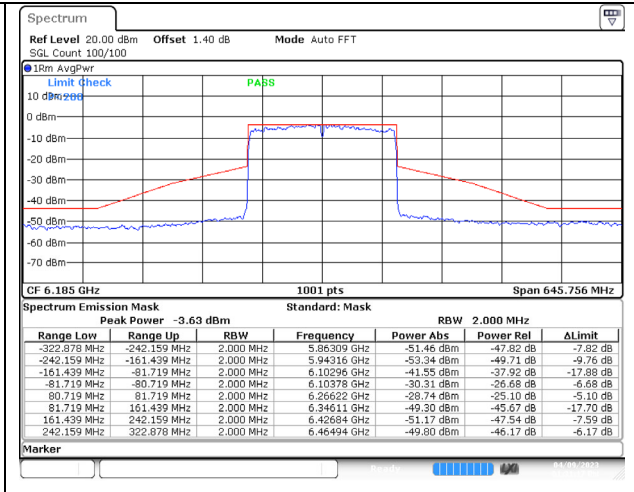

802.11ax (80MHz) 6865MHz Chain C NSS-4

802.11ax (80MHz) 6865MHz Chain D NSS-4

802.11ax (80MHz) 6945MHz Chain A NSS-4

802.11ax (80MHz) 6945MHz Chain B NSS-4

802.11ax (80MHz) 6945MHz Chain C NSS-4

802.11ax (80MHz) 6945MHz Chain D NSS-4

802.11ax (160MHz) 6185MHz Chain C NSS-4

802.11ax (160MHz) 6185MHz Chain D NSS-4

802.11ax (160MHz) 6345 CH79 4Tx Chain A NSS-4

802.11ax (160MHz) 6345 CH79 4Tx Chain B NSS-4

802.11ax (160MHz) 6345 CH79 4Tx Chain C NSS-4