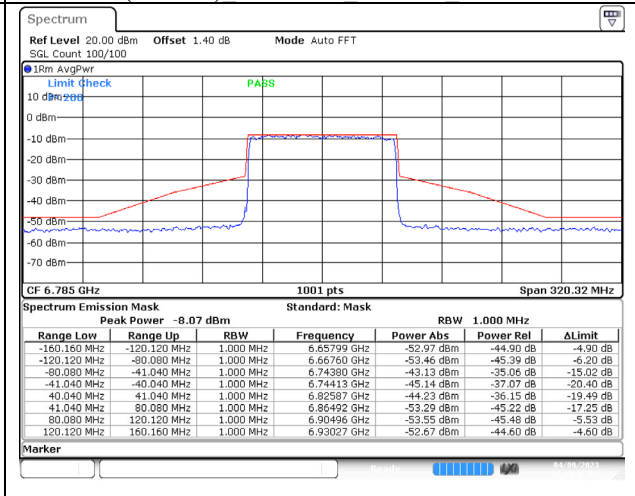

802.11ax (80MHz) 6625MHz Chain C NSS-4

802.11ax (80MHz) 6625MHz Chain D NSS-4

802.11ax (80MHz) 6705MHz Chain A NSS-4

802.11ax (80MHz) 6705MHz Chain B NSS-4

802.11ax (80MHz) 6705MHz Chain C NSS-4

802.11ax (80MHz) 6705MHz Chain D NSS-4

802.11ax (80MHz) 6785MHz Chain A NSS-4

802.11ax (80MHz) 6785MHz Chain B NSS-4

802.11ax (80MHz) 6785MHz Chain C NSS-4

802.11ax (80MHz) 6785MHz Chain D NSS-4

802.11ax (80MHz) 6865MHz Chain A NSS-4

802.11ax (80MHz) 6865MHz Chain B NSS-4

802.11ax (80MHz) 6865MHz Chain C NSS-4

802.11ax (80MHz) 6865MHz Chain D NSS-4

802.11ax (80MHz) 6945MHz Chain A NSS-4

802.11ax (80MHz) 6945MHz Chain B NSS-4

802.11ax (80MHz) 6945MHz Chain C NSS-4

802.11ax (80MHz) 6945MHz Chain D NSS-4