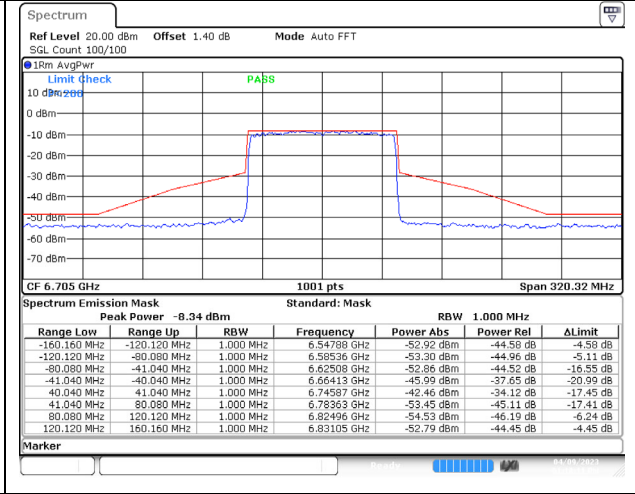

802.11ax (80MHz) 6625MHz Chain C NSS-4

802.11ax (80MHz) 6625MHz Chain D NSS-4

802.11ax (80MHz) 6705MHz Chain A NSS-4

802.11ax (80MHz) 6705MHz Chain B NSS-4

802.11ax (80MHz) 6705MHz Chain C NSS-4

802.11ax (80MHz) 6705MHz Chain D NSS-4

802.11ax (80MHz) 6785MHz Chain A NSS-4

802.11ax (80MHz) 6785MHz Chain B NSS-4

802.11ax (80MHz) 6785MHz Chain C NSS-4

802.11ax (80MHz) 6785MHz Chain D NSS-4

802.11ax (80MHz) 6865MHz Chain A NSS-4

802.11ax (80MHz) 6865MHz Chain B NSS-4