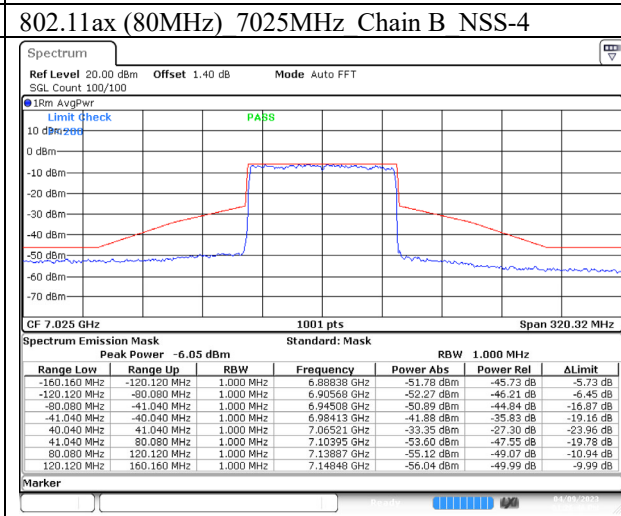

802.11ax (80MHz) 6785MHz Chain A NSS-4

802.11ax (80MHz) 6785MHz Chain B NSS-4

802.11ax (80MHz) 6785MHz Chain C NSS-4

802.11ax (80MHz) 6785MHz Chain D NSS-4

802.11ax (80MHz) 6865MHz Chain A NSS-4

802.11ax (80MHz) 6865MHz Chain B NSS-4

802.11ax (80MHz) 6865MHz Chain C NSS-4

802.11ax (80MHz) 6865MHz Chain D NSS-4

802.11ax (80MHz) 6945MHz Chain A NSS-4

802.11ax (80MHz) 6945MHz Chain B NSS-4

802.11ax (80MHz) 6945MHz Chain C NSS-4

802.11ax (80MHz) 6945MHz Chain D NSS-4

802.11ax (160MHz) 6185MHz Chain C NSS-4

802.11ax (160MHz) 6185MHz Chain D NSS-4

802.11ax (160MHz) 6345 CH79 4Tx Chain A NSS-4

802.11ax (160MHz) 6345 CH79 4Tx Chain B NSS-4

802.11ax (160MHz) 6345 CH79 4Tx Chain C NSS-4

802.11ax (160MHz) 6345 CH79 4Tx Chain D NSS-4