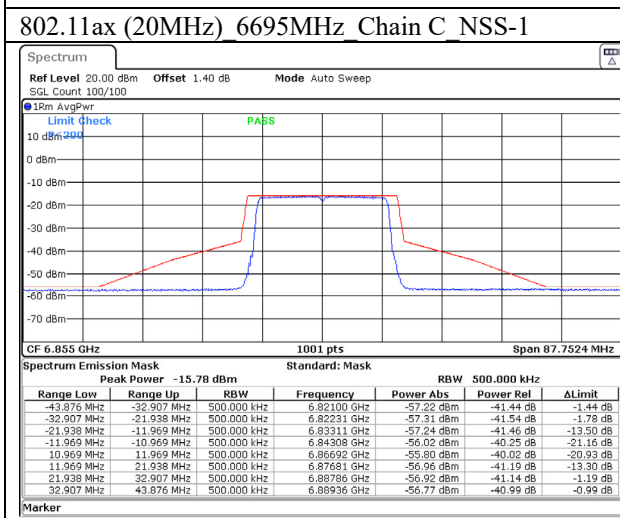

802.11ax (20MHz) 6535MHz Chain A NSS-1

802.11ax (20MHz) 6535MHz Chain B NSS-1

802.11ax (20MHz) 6535MHz Chain C NSS-1

802.11ax (20MHz) 6535MHz Chain D NSS-1

802.11ax (20MHz) 6695MHz Chain A NSS-1

802.11ax (20MHz) 6695MHz Chain B NSS-1

802.11ax (20MHz) 6855MHz Chain C NSS-1

802.11ax (20MHz) 6855MHz Chain D NSS-1

802.11ax (20MHz) 6895MHz Chain A NSS-1

802.11ax (20MHz) 6895MHz Chain B NSS-1

802.11ax (20MHz) 6895MHz Chain C NSS-1

802.11ax (20MHz) 6895MHz Chain D NSS-1

802.11ax (20MHz) 7015MHz Chain A NSS-1

802.11ax (20MHz) 7015MHz Chain B NSS-1

802.11ax (20MHz) 7015MHz Chain C NSS-1

802.11ax (20MHz) 7015MHz Chain D NSS-1

802.11ax (40MHz) 6125MHz Chain A NSS-1

802.11ax (40MHz) 6125MHz Chain B NSS-1