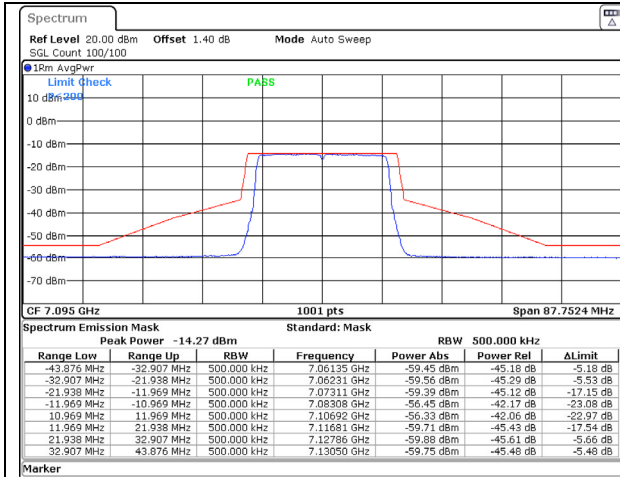

802.11ax (20MHz) 6535MHz Chain A NSS-1

802.11ax (20MHz) 6535MHz Chain B NSS-1

802.11ax (20MHz) 6535MHz Chain C NSS-1

802.11ax (20MHz) 6535MHz Chain D NSS-1

802.11ax (20MHz) 6695MHz Chain A NSS-1

802.11ax (20MHz) 6695MHz Chain B NSS-1

802.11ax (20MHz) 6855MHz Chain C NSS-1

802.11ax (20MHz) 6855MHz Chain D NSS-1

802.11ax (20MHz) 6895MHz Chain A NSS-1

802.11ax (20MHz) 6895MHz Chain B NSS-1

802.11ax (20MHz) 6895MHz Chain C NSS-1

802.11ax (20MHz) 6895MHz Chain D NSS-1

802.11ax (20MHz) 7015MHz Chain A NSS-1

802.11ax (20MHz) 7015MHz Chain B NSS-1

802.11ax (20MHz) 7015MHz Chain C NSS-1

802.11ax (20MHz) 7015MHz Chain D NSS-1

802.11ax (40MHz) 6125MHz Chain A NSS-1

802.11ax (40MHz) 6125MHz Chain B NSS-1