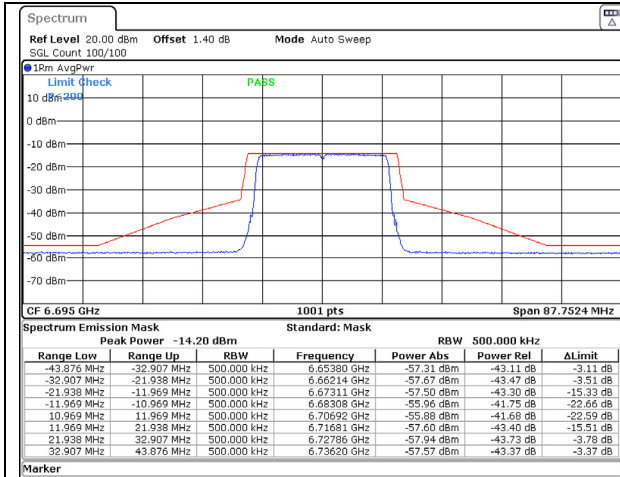

802.11ax (20MHz) 6535MHz Chain A NSS-1

802.11ax (20MHz) 6535MHz Chain B NSS-1

802.11ax (20MHz) 6535MHz Chain C NSS-1

802.11ax (20MHz) 6535MHz Chain D NSS-1

802.11ax (20MHz) 6695MHz Chain A NSS-1

802.11ax (20MHz) 6695MHz Chain B NSS-1

802.11ax (20MHz) 6855MHz Chain C NSS-1

802.11ax (20MHz) 6855MHz Chain D NSS-1

802.11ax (20MHz) 6895MHz Chain A NSS-1

802.11ax (20MHz) 6895MHz Chain B NSS-1

802.11ax (20MHz) 6895MHz Chain C NSS-1

802.11ax (20MHz) 6895MHz Chain D NSS-1

802.11ax (20MHz) 7015MHz Chain A NSS-1

802.11ax (20MHz) 7015MHz Chain B NSS-1

802.11ax (20MHz) 7015MHz Chain C NSS-1

802.11ax (20MHz) 7015MHz Chain D NSS-1

802.11ax (40MHz) 6125MHz Chain A NSS-1

802.11ax (40MHz) 6125MHz Chain B NSS-1