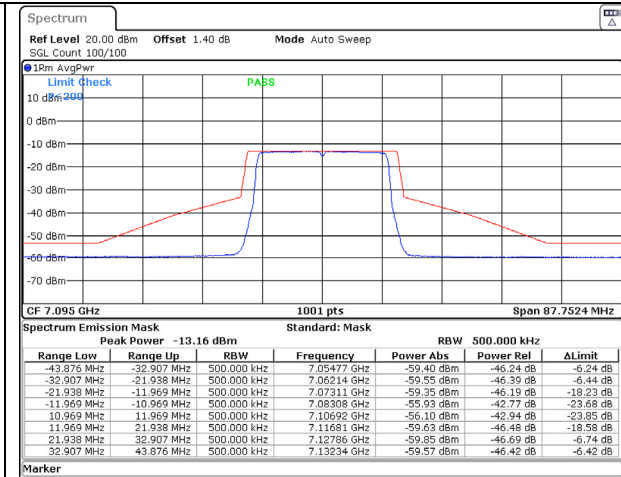

802.11ax (20MHz) 6535MHz Chain A NSS-1

802.11ax (20MHz) 6535MHz Chain B NSS-1

802.11ax (20MHz) 6535MHz Chain C NSS-1

802.11ax (20MHz) 6535MHz Chain D NSS-1

802.11ax (20MHz) 6695MHz Chain A NSS-1

802.11ax (20MHz) 6695MHz Chain B NSS-1

802.11ax (20MHz) 6855MHz Chain C NSS-1

802.11ax (20MHz) 6855MHz Chain D NSS-1

802.11ax (20MHz) 6895MHz Chain A NSS-1

802.11ax (20MHz) 6895MHz Chain B NSS-1

802.11ax (20MHz) 6895MHz Chain C NSS-1

802.11ax (20MHz) 6895MHz Chain D NSS-1

802.11ax (20MHz) 7015MHz Chain A NSS-1

802.11ax (20MHz) 7015MHz Chain B NSS-1

802.11ax (20MHz) 7015MHz Chain C NSS-1

802.11ax (20MHz) 7015MHz Chain D NSS-1

802.11ax (40MHz) 6125MHz Chain A NSS-1

802.11ax (40MHz) 6125MHz Chain B NSS-1