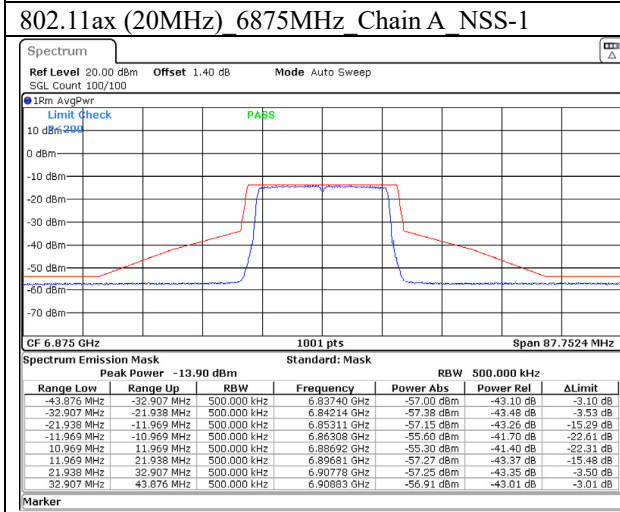

802.11ax (20MHz) 6535MHz Chain A NSS-1

802.11ax (20MHz) 6535MHz Chain B NSS-1

802.11ax (20MHz) 6535MHz Chain C NSS-1

802.11ax (20MHz) 6535MHz Chain D NSS-1

802.11ax (20MHz) 6695MHz Chain A NSS-1

802.11ax (20MHz) 6695MHz Chain B NSS-1

802.11ax (20MHz) 6855MHz Chain C NSS-1

802.11ax (20MHz) 6855MHz Chain D NSS-1

802.11ax (20MHz) 6895MHz Chain A NSS-1

802.11ax (20MHz) 6895MHz Chain B NSS-1

802.11ax (20MHz) 6895MHz Chain C NSS-1

802.11ax (20MHz) 6895MHz Chain D NSS-1

802.11ax (20MHz) 7015MHz Chain A NSS-1

802.11ax (20MHz) 7015MHz Chain B NSS-1

802.11ax (20MHz) 7015MHz Chain C NSS-1

802.11ax (20MHz) 7015MHz Chain D NSS-1

802.11ax (40MHz) 6125MHz Chain A NSS-1

802.11ax (40MHz) 6125MHz Chain B NSS-1