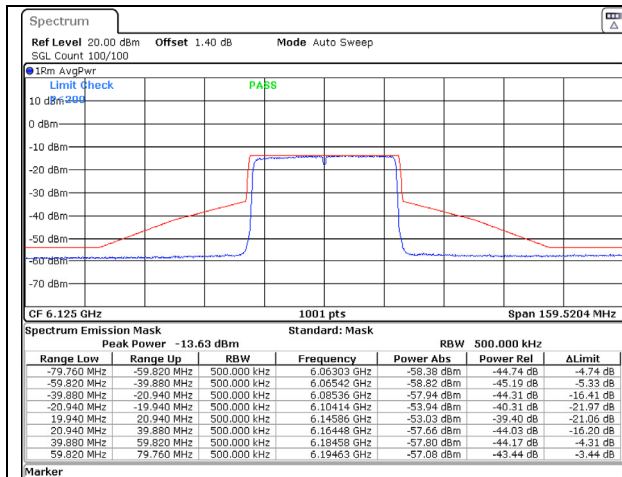

802.11ax (20MHz) 6855MHz Chain C NSS-1

802.11ax (20MHz) 6855MHz Chain D NSS-1

802.11ax (20MHz) 6895MHz Chain A NSS-1

802.11ax (20MHz) 6895MHz Chain B NSS-1

802.11ax (20MHz) 6895MHz Chain C NSS-1

802.11ax (20MHz) 6895MHz Chain D NSS-1

802.11ax (20MHz) 7015MHz Chain A NSS-1

802.11ax (20MHz) 7015MHz Chain B NSS-1

802.11ax (20MHz) 7015MHz Chain C NSS-1

802.11ax (20MHz) 7015MHz Chain D NSS-1

802.11ax (40MHz) 6125MHz Chain A NSS-1

802.11ax (40MHz) 6125MHz Chain B NSS-1

802.11ax (40MHz) 6125MHz Chain C NSS-1

802.11ax (40MHz) 6125MHz Chain D NSS-1

802.11ax (40MHz) 6245MHz Chain A NSS-1

802.11ax (40MHz) 6245MHz Chain B NSS-1

802.11ax (40MHz) 6245MHz Chain C NSS-1

802.11ax (40MHz) 6245MHz Chain D NSS-1