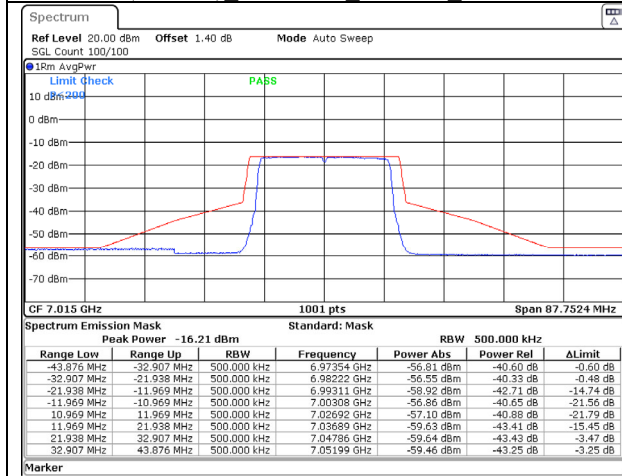

802.11ax (20MHz) 6535MHz Chain A NSS-1

802.11ax (20MHz) 6535MHz Chain B NSS-1

802.11ax (20MHz) 6535MHz Chain C NSS-1

802.11ax (20MHz) 6535MHz Chain D NSS-1

802.11ax (20MHz) 6695MHz Chain A NSS-1

802.11ax (20MHz) 6695MHz Chain B NSS-1

802.11ax (20MHz) 6855MHz Chain C NSS-1

802.11ax (20MHz) 6855MHz Chain D NSS-1

802.11ax (20MHz) 6895MHz Chain A NSS-1

802.11ax (20MHz) 6895MHz Chain B NSS-1

802.11ax (20MHz) 6895MHz Chain C NSS-1

802.11ax (20MHz) 6895MHz Chain D NSS-1

802.11ax (20MHz) 7015MHz Chain A NSS-1

802.11ax (20MHz) 7015MHz Chain B NSS-1

802.11ax (20MHz) 7015MHz Chain C NSS-1

802.11ax (20MHz) 7015MHz Chain D NSS-1

802.11ax (40MHz) 6125MHz Chain A NSS-1

802.11ax (40MHz) 6125MHz Chain B NSS-1