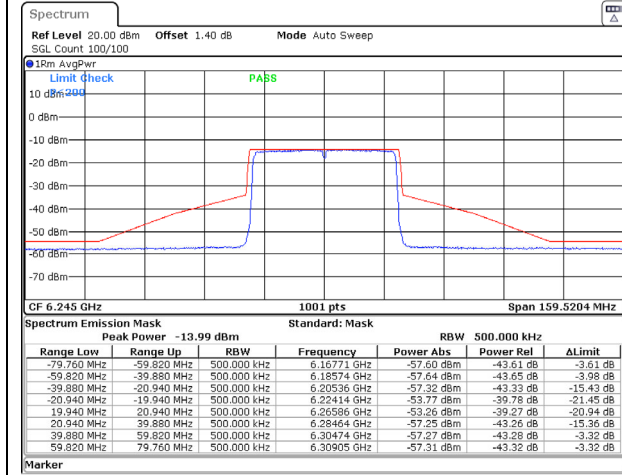

802.11ax (20MHz) 7015MHz Chain A NSS-1

802.11ax (20MHz) 7015MHz Chain B NSS-1

802.11ax (20MHz) 7015MHz Chain C NSS-1

802.11ax (20MHz) 7015MHz Chain D NSS-1

802.11ax (40MHz) 6125MHz Chain A NSS-1

802.11ax (40MHz) 6125MHz Chain B NSS-1

802.11ax (40MHz) 6125MHz Chain C NSS-1

802.11ax (40MHz) 6125MHz Chain D NSS-1

802.11ax (40MHz) 6245MHz Chain A NSS-1

802.11ax (40MHz) 6245MHz Chain B NSS-1

802.11ax (40MHz) 6245MHz Chain C NSS-1

802.11ax (40MHz) 6245MHz Chain D NSS-1