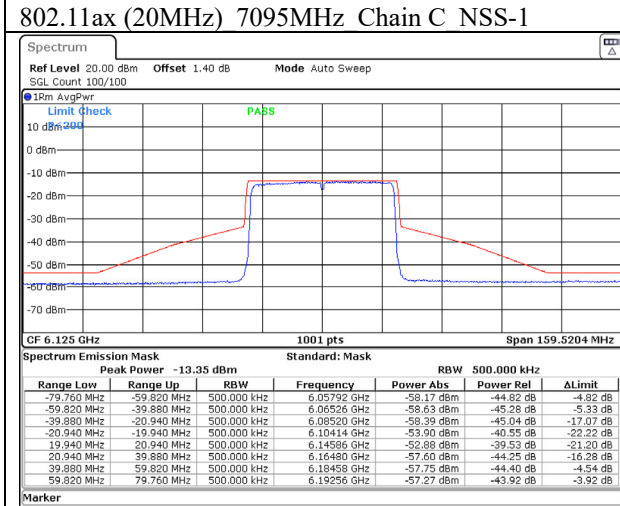

802.11ax (20MHz) 6535MHz Chain A NSS-1

802.11ax (20MHz) 6535MHz Chain B NSS-1

802.11ax (20MHz) 6535MHz Chain C NSS-1

802.11ax (20MHz) 6535MHz Chain D NSS-1

802.11ax (20MHz) 6695MHz Chain A NSS-1

802.11ax (20MHz) 6695MHz Chain B NSS-1

802.11ax (20MHz) 6855MHz Chain C NSS-1

802.11ax (20MHz) 6855MHz Chain D NSS-1

802.11ax (20MHz) 6895MHz Chain A NSS-1

802.11ax (20MHz) 6895MHz Chain B NSS-1

802.11ax (20MHz) 6895MHz Chain C NSS-1

802.11ax (20MHz) 6895MHz Chain D NSS-1

802.11ax (20MHz) 7015MHz Chain A NSS-1

802.11ax (20MHz) 7015MHz Chain B NSS-1

802.11ax (20MHz) 7015MHz Chain C NSS-1

802.11ax (20MHz) 7015MHz Chain D NSS-1

802.11ax (40MHz) 6125MHz Chain A NSS-1

802.11ax (40MHz) 6125MHz Chain B NSS-1