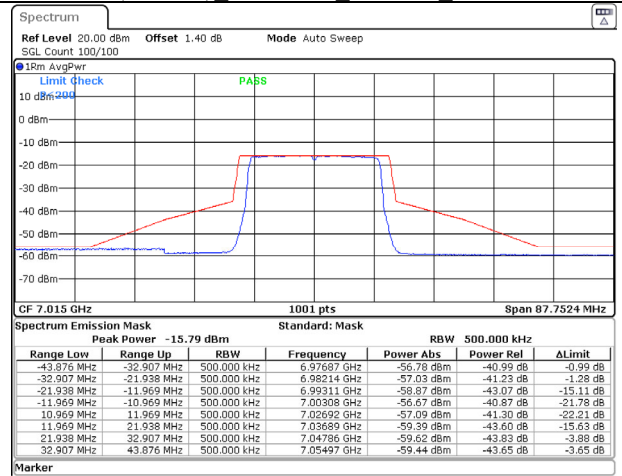

802.11ax (20MHz) 6855MHz Chain C NSS-1

802.11ax (20MHz) 6855MHz Chain D NSS-1

802.11ax (20MHz) 6895MHz Chain A NSS-1

802.11ax (20MHz) 6895MHz Chain B NSS-1

802.11ax (20MHz) 6895MHz Chain C NSS-1

802.11ax (20MHz) 6895MHz Chain D NSS-1

802.11ax (20MHz) 7015MHz Chain A NSS-1

802.11ax (20MHz) 7015MHz Chain B NSS-1

802.11ax (20MHz) 7015MHz Chain C NSS-1

802.11ax (20MHz) 7015MHz Chain D NSS-1

802.11ax (40MHz) 6125MHz Chain A NSS-1

802.11ax (40MHz) 6125MHz Chain B NSS-1