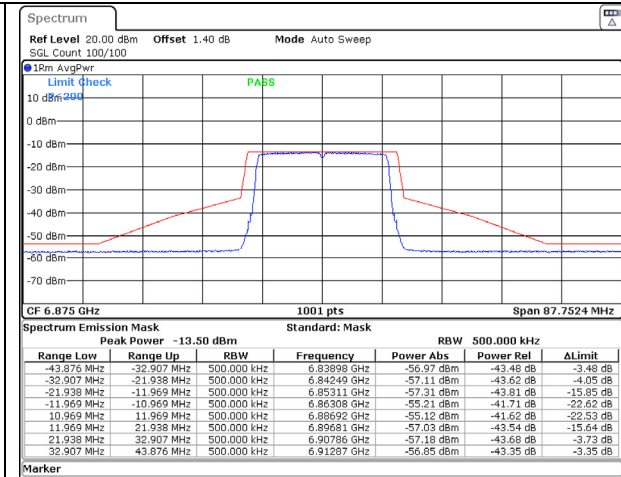

802.11ax (20MHz) 6535MHz Chain A NSS-1

802.11ax (20MHz) 6535MHz Chain B NSS-1

802.11ax (20MHz) 6535MHz Chain C NSS-1

802.11ax (20MHz) 6535MHz Chain D NSS-1

802.11ax (20MHz) 6695MHz Chain A NSS-1

802.11ax (20MHz) 6695MHz Chain B NSS-1

802.11ax (20MHz) 6855MHz Chain C NSS-1

802.11ax (20MHz) 6855MHz Chain D NSS-1

802.11ax (20MHz) 6895MHz Chain A NSS-1

802.11ax (20MHz) 6895MHz Chain B NSS-1

802.11ax (20MHz) 6895MHz Chain C NSS-1

802.11ax (20MHz) 6895MHz Chain D NSS-1

802.11ax (20MHz) 7015MHz Chain A NSS-1

802.11ax (20MHz) 7015MHz Chain B NSS-1

802.11ax (20MHz) 7015MHz Chain C NSS-1

802.11ax (20MHz) 7015MHz Chain D NSS-1

802.11ax (40MHz) 6125MHz Chain A NSS-1

802.11ax (40MHz) 6125MHz Chain B NSS-1