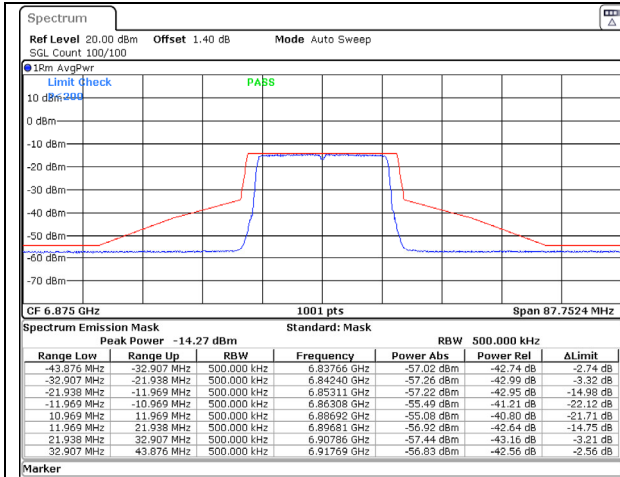

802.11ax (20MHz) 6535MHz Chain A NSS-1

802.11ax (20MHz) 6535MHz Chain B NSS-1

802.11ax (20MHz) 6535MHz Chain C NSS-1

802.11ax (20MHz) 6535MHz Chain D NSS-1

802.11ax (20MHz) 6695MHz Chain A NSS-1

802.11ax (20MHz) 6695MHz Chain B NSS-1

802.11ax (20MHz) 6855MHz Chain C NSS-1

802.11ax (20MHz) 6855MHz Chain D NSS-1

802.11ax (20MHz) 6895MHz Chain A NSS-1

802.11ax (20MHz) 6895MHz Chain B NSS-1

802.11ax (20MHz) 6895MHz Chain C NSS-1

802.11ax (20MHz) 6895MHz Chain D NSS-1

802.11ax (20MHz) 7015MHz Chain A NSS-1

802.11ax (20MHz) 7015MHz Chain B NSS-1

802.11ax (20MHz) 7015MHz Chain C NSS-1

802.11ax (20MHz) 7015MHz Chain D NSS-1

802.11ax (40MHz) 6125MHz Chain A NSS-1

802.11ax (40MHz) 6125MHz Chain B NSS-1