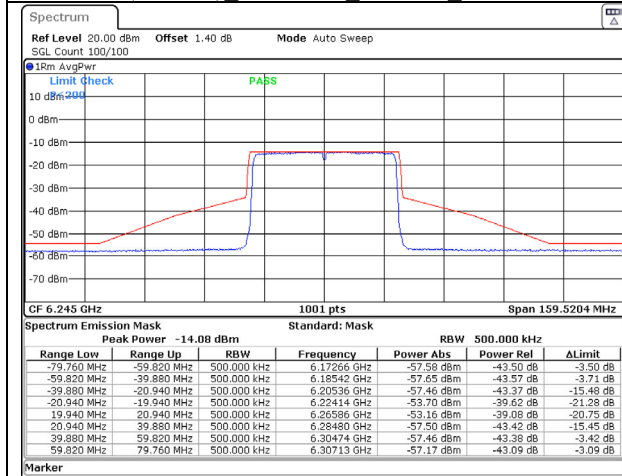

802.11ax (20MHz) 7015MHz Chain A NSS-1

802.11ax (20MHz) 7015MHz Chain B NSS-1

802.11ax (20MHz) 7015MHz Chain C NSS-1

802.11ax (20MHz) 7015MHz Chain D NSS-1

802.11ax (40MHz) 6125MHz Chain A NSS-1

802.11ax (40MHz) 6125MHz Chain B NSS-1

802.11ax (40MHz) 6125MHz Chain C NSS-1

802.11ax (40MHz) 6125MHz Chain D NSS-1

802.11ax (40MHz) 6245MHz Chain A NSS-1

802.11ax (40MHz) 6245MHz Chain B NSS-1

802.11ax (40MHz) 6245MHz Chain C NSS-1

802.11ax (40MHz) 6245MHz Chain D NSS-1