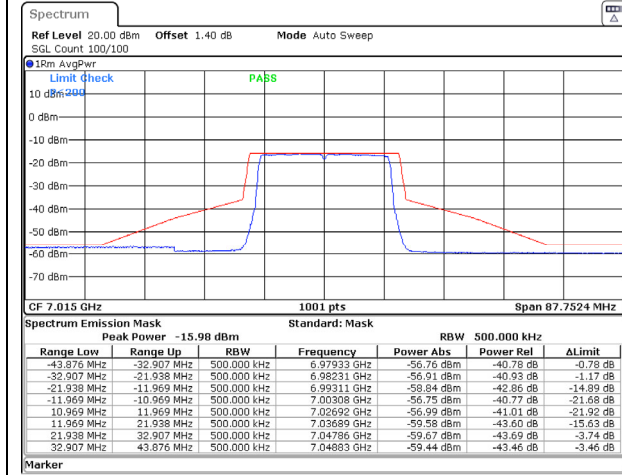

802.11ax (20MHz) 6855MHz Chain C NSS-1

802.11ax (20MHz) 6855MHz Chain D NSS-1

802.11ax (20MHz) 6895MHz Chain A NSS-1

802.11ax (20MHz) 6895MHz Chain B NSS-1

802.11ax (20MHz) 6895MHz Chain C NSS-1

802.11ax (20MHz) 6895MHz Chain D NSS-1

802.11ax (20MHz) 7015MHz Chain A NSS-1

802.11ax (20MHz) 7015MHz Chain B NSS-1

802.11ax (20MHz) 7015MHz Chain C NSS-1

802.11ax (20MHz) 7015MHz Chain D NSS-1

802.11ax (40MHz) 6125MHz Chain A NSS-1

802.11ax (40MHz) 6125MHz Chain B NSS-1