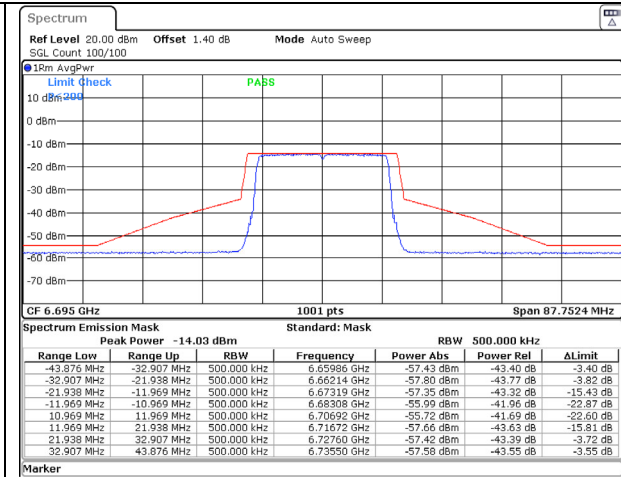

802.11ax (20MHz) 6535MHz Chain A NSS-1

802.11ax (20MHz) 6535MHz Chain B NSS-1

802.11ax (20MHz) 6535MHz Chain C NSS-1

802.11ax (20MHz) 6535MHz Chain D NSS-1

802.11ax (20MHz) 6695MHz Chain A NSS-1

802.11ax (20MHz) 6695MHz Chain B NSS-1

802.11ax (20MHz) 6855MHz Chain C NSS-1

802.11ax (20MHz) 6855MHz Chain D NSS-1

802.11ax (20MHz) 6895MHz Chain A NSS-1

802.11ax (20MHz) 6895MHz Chain B NSS-1

802.11ax (20MHz) 6895MHz Chain C NSS-1

802.11ax (20MHz) 6895MHz Chain D NSS-1

802.11ax (20MHz) 7015MHz Chain A NSS-1

802.11ax (20MHz) 7015MHz Chain B NSS-1

802.11ax (20MHz) 7015MHz Chain C NSS-1

802.11ax (20MHz) 7015MHz Chain D NSS-1

802.11ax (40MHz) 6125MHz Chain A NSS-1

802.11ax (40MHz) 6125MHz Chain B NSS-1