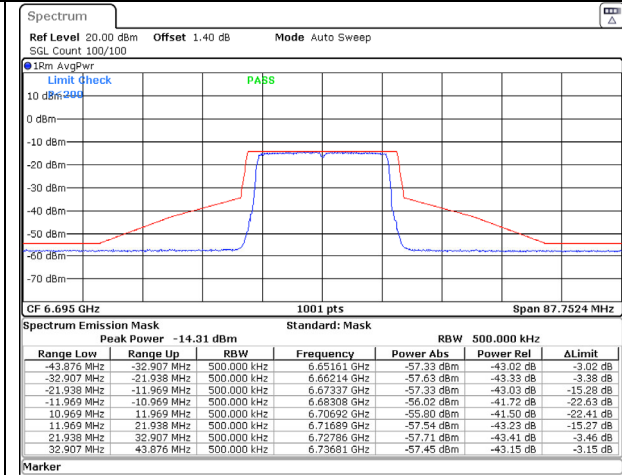

802.11ax (20MHz) 6535MHz Chain A NSS-1

802.11ax (20MHz) 6535MHz Chain B NSS-1

802.11ax (20MHz) 6535MHz Chain C NSS-1

802.11ax (20MHz) 6535MHz Chain D NSS-1

802.11ax (20MHz) 6695MHz Chain A NSS-1

802.11ax (20MHz) 6695MHz Chain B NSS-1

802.11ax (20MHz) 6855MHz Chain C NSS-1

802.11ax (20MHz) 6855MHz Chain D NSS-1

802.11ax (20MHz) 6895MHz Chain A NSS-1

802.11ax (20MHz) 6895MHz Chain B NSS-1

802.11ax (20MHz) 6895MHz Chain C NSS-1

802.11ax (20MHz) 6895MHz Chain D NSS-1