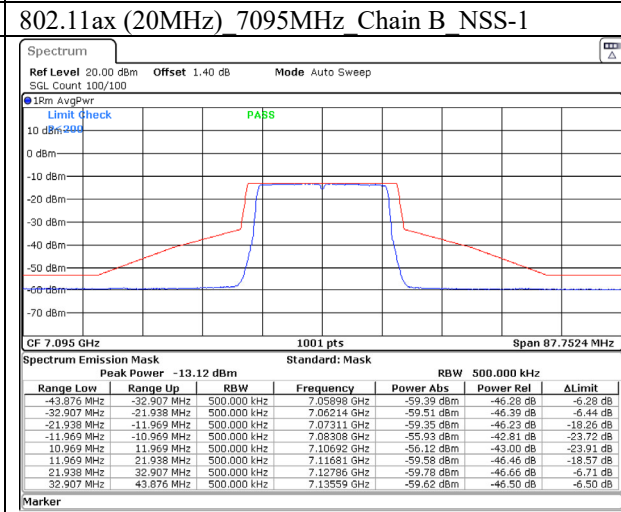

802.11ax (20MHz) 6535MHz Chain A NSS-1

802.11ax (20MHz) 6535MHz Chain B NSS-1

802.11ax (20MHz) 6535MHz Chain C NSS-1

802.11ax (20MHz) 6535MHz Chain D NSS-1

802.11ax (20MHz) 6695MHz Chain A NSS-1

802.11ax (20MHz) 6695MHz Chain B NSS-1

802.11ax (20MHz) 6855MHz Chain C NSS-1

802.11ax (20MHz) 6855MHz Chain D NSS-1

802.11ax (20MHz) 6895MHz Chain A NSS-1

802.11ax (20MHz) 6895MHz Chain B NSS-1

802.11ax (20MHz) 6895MHz Chain C NSS-1

802.11ax (20MHz) 6895MHz Chain D NSS-1

802.11ax (20MHz) 7015MHz Chain A NSS-1

802.11ax (20MHz) 7015MHz Chain B NSS-1

802.11ax (20MHz) 7015MHz Chain C NSS-1

802.11ax (20MHz) 7015MHz Chain D NSS-1

802.11ax (40MHz) 6125MHz Chain A NSS-1

802.11ax (40MHz) 6125MHz Chain B NSS-1