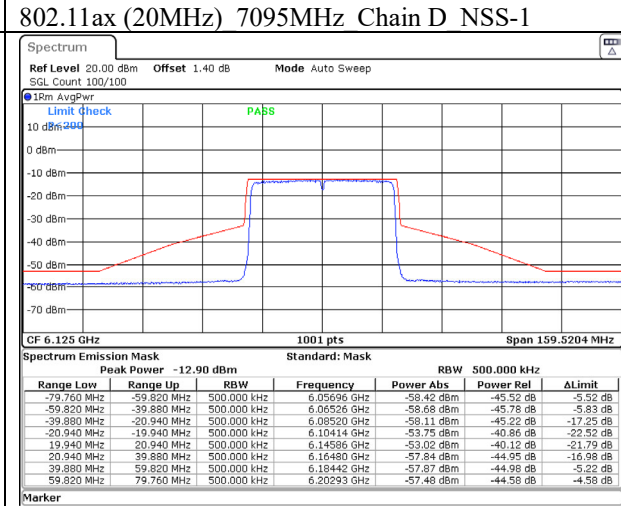

802.11ax (20MHz) 6535MHz Chain A NSS-1

802.11ax (20MHz) 6535MHz Chain B NSS-1

802.11ax (20MHz) 6535MHz Chain C NSS-1

802.11ax (20MHz) 6535MHz Chain D NSS-1

802.11ax (20MHz) 6695MHz Chain A NSS-1

802.11ax (20MHz) 6695MHz Chain B NSS-1

802.11ax (20MHz) 6855MHz Chain C NSS-1

802.11ax (20MHz) 6855MHz Chain D NSS-1

802.11ax (20MHz) 6895MHz Chain A NSS-1

802.11ax (20MHz) 6895MHz Chain B NSS-1

802.11ax (20MHz) 6895MHz Chain C NSS-1

802.11ax (20MHz) 6895MHz Chain D NSS-1

802.11ax (20MHz) 7015MHz Chain A NSS-1

802.11ax (20MHz) 7015MHz Chain B NSS-1

802.11ax (20MHz) 7015MHz Chain C NSS-1

802.11ax (20MHz) 7015MHz Chain D NSS-1

802.11ax (40MHz) 6125MHz Chain A NSS-1

802.11ax (40MHz) 6125MHz Chain B NSS-1