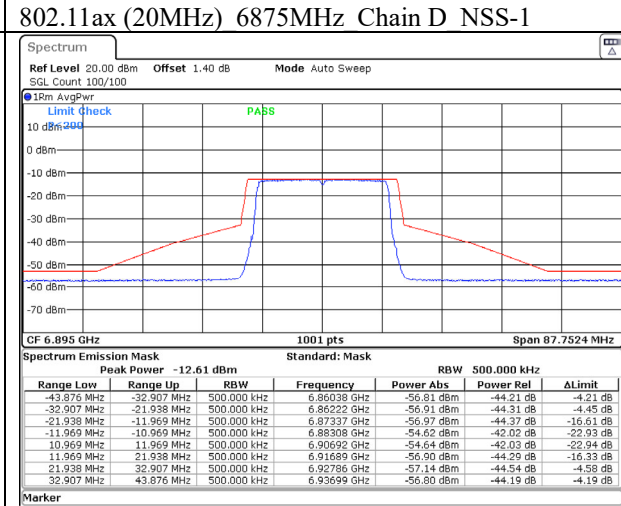

802.11ax (20MHz) 6535MHz Chain A NSS-1

802.11ax (20MHz) 6535MHz Chain B NSS-1

802.11ax (20MHz) 6535MHz Chain C NSS-1

802.11ax (20MHz) 6535MHz Chain D NSS-1

802.11ax (20MHz) 6695MHz Chain A NSS-1

802.11ax (20MHz) 6695MHz Chain B NSS-1

802.11ax (20MHz) 6855MHz Chain C NSS-1

802.11ax (20MHz) 6855MHz Chain D NSS-1

802.11ax (20MHz) 6895MHz Chain A NSS-1

802.11ax (20MHz) 6895MHz Chain B NSS-1

802.11ax (20MHz) 6895MHz Chain C NSS-1

802.11ax (20MHz) 6895MHz Chain D NSS-1

802.11ax (20MHz) 7015MHz Chain A NSS-1

802.11ax (20MHz) 7015MHz Chain B NSS-1

802.11ax (20MHz) 7015MHz Chain C NSS-1

802.11ax (20MHz) 7015MHz Chain D NSS-1

802.11ax (40MHz) 6125MHz Chain A NSS-1

802.11ax (40MHz) 6125MHz Chain B NSS-1