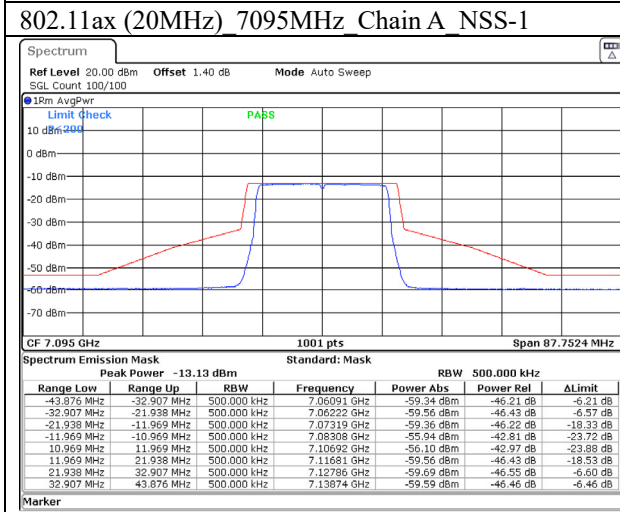

802.11ax (20MHz) 6535MHz Chain A NSS-1

802.11ax (20MHz) 6535MHz Chain B NSS-1

802.11ax (20MHz) 6535MHz Chain C NSS-1

802.11ax (20MHz) 6535MHz Chain D NSS-1

802.11ax (20MHz) 6695MHz Chain A NSS-1

802.11ax (20MHz) 6695MHz Chain B NSS-1

802.11ax (20MHz) 6855MHz Chain C NSS-1

802.11ax (20MHz) 6855MHz Chain D NSS-1

802.11ax (20MHz) 6895MHz Chain A NSS-1

802.11ax (20MHz) 6895MHz Chain B NSS-1

802.11ax (20MHz) 6895MHz Chain C NSS-1

802.11ax (20MHz) 6895MHz Chain D NSS-1

802.11ax (20MHz) 7015MHz Chain A NSS-1

802.11ax (20MHz) 7015MHz Chain B NSS-1

802.11ax (20MHz) 7015MHz Chain C NSS-1

802.11ax (20MHz) 7015MHz Chain D NSS-1

802.11ax (40MHz) 6125MHz Chain A NSS-1

802.11ax (40MHz) 6125MHz Chain B NSS-1