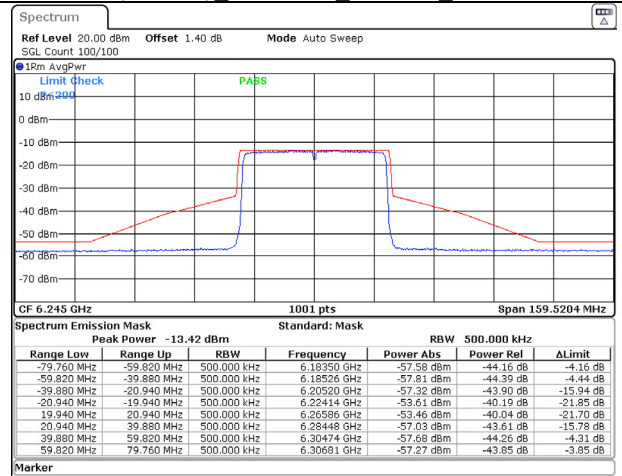

802.11ax (40MHz) 6245MHz Chain B NSS-1

802.11ax (40MHz) 6125MHz Chain D NSS-1