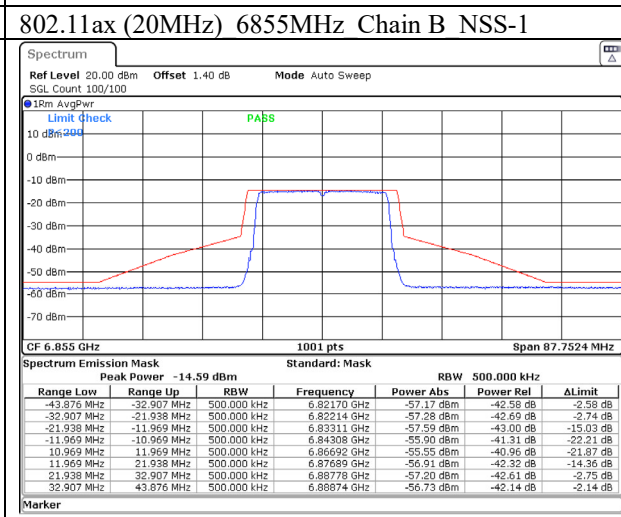

802.11ax (20MHz) 6535MHz Chain A NSS-1

802.11ax (20MHz) 6535MHz Chain B NSS-1

802.11ax (20MHz) 6535MHz Chain C NSS-1

802.11ax (20MHz) 6535MHz Chain D NSS-1

802.11ax (20MHz) 6695MHz Chain A NSS-1

802.11ax (20MHz) 6695MHz Chain B NSS-1

802.11ax (20MHz) 6855MHz Chain C NSS-1

802.11ax (20MHz) 6855MHz Chain D NSS-1

802.11ax (20MHz) 6895MHz Chain A NSS-1

802.11ax (20MHz) 6895MHz Chain B NSS-1

802.11ax (20MHz) 6895MHz Chain C NSS-1

802.11ax (20MHz) 6895MHz Chain D NSS-1

802.11ax (20MHz) 7015MHz Chain A NSS-1

802.11ax (20MHz) 7015MHz Chain B NSS-1

802.11ax (20MHz) 7015MHz Chain C NSS-1

802.11ax (20MHz) 7015MHz Chain D NSS-1

802.11ax (40MHz) 6125MHz Chain A NSS-1

802.11ax (40MHz) 6125MHz Chain B NSS-1