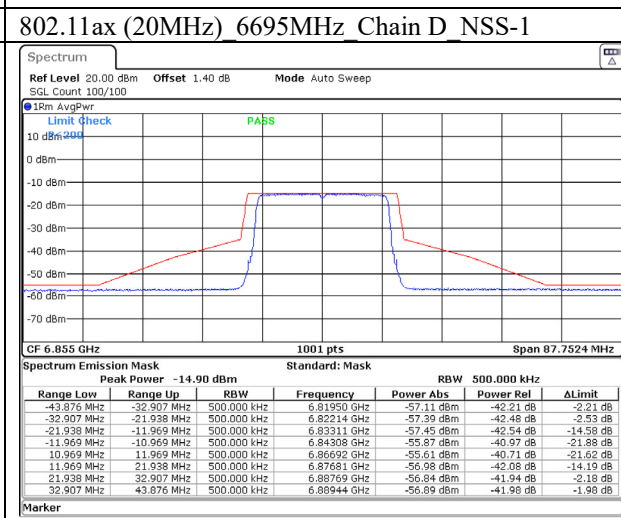

802.11ax (20MHz) 6535MHz Chain A NSS-1

802.11ax (20MHz) 6535MHz Chain B NSS-1

802.11ax (20MHz) 6535MHz Chain C NSS-1

802.11ax (20MHz) 6535MHz Chain D NSS-1

802.11ax (20MHz) 6695MHz Chain A NSS-1

802.11ax (20MHz) 6695MHz Chain B NSS-1

802.11ax (20MHz) 6855MHz Chain C NSS-1

802.11ax (20MHz) 6855MHz Chain D NSS-1

802.11ax (20MHz) 6895MHz Chain A NSS-1

802.11ax (20MHz) 6895MHz Chain B NSS-1

802.11ax (20MHz) 6895MHz Chain C NSS-1

802.11ax (20MHz) 6895MHz Chain D NSS-1

802.11ax (20MHz) 7015MHz Chain A NSS-1

802.11ax (20MHz) 7015MHz Chain B NSS-1

802.11ax (20MHz) 7015MHz Chain C NSS-1

802.11ax (20MHz) 7015MHz Chain D NSS-1

802.11ax (40MHz) 6125MHz Chain A NSS-1

802.11ax (40MHz) 6125MHz Chain B NSS-1