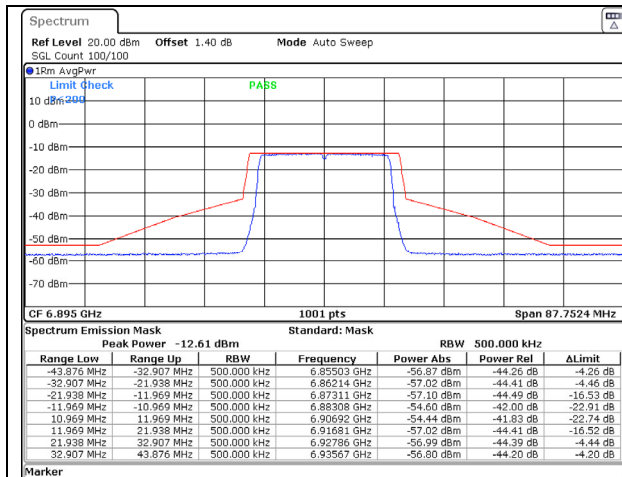

802.11ax (20MHz) 6535MHz Chain A NSS-1

802.11ax (20MHz) 6535MHz Chain B NSS-1

802.11ax (20MHz) 6535MHz Chain C NSS-1

802.11ax (20MHz) 6535MHz Chain D NSS-1

802.11ax (20MHz) 6695MHz Chain A NSS-1

802.11ax (20MHz) 6695MHz Chain B NSS-1

802.11ax (20MHz) 6855MHz Chain C NSS-1

802.11ax (20MHz) 6855MHz Chain D NSS-1

802.11ax (20MHz) 6895MHz Chain A NSS-1

802.11ax (20MHz) 6895MHz Chain B NSS-1

802.11ax (20MHz) 6895MHz Chain C NSS-1

802.11ax (20MHz) 6895MHz Chain D NSS-1

802.11ax (20MHz) 7015MHz Chain A NSS-1

802.11ax (20MHz) 7015MHz Chain B NSS-1

802.11ax (20MHz) 7015MHz Chain C NSS-1

802.11ax (20MHz) 7015MHz Chain D NSS-1

802.11ax (40MHz) 6125MHz Chain A NSS-1

802.11ax (40MHz) 6125MHz Chain B NSS-1