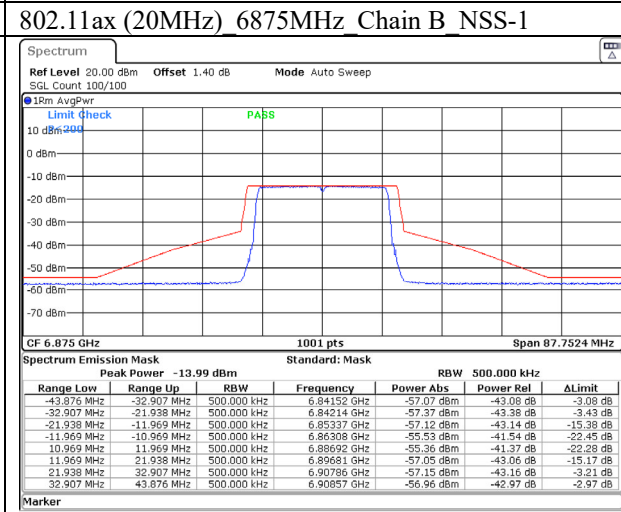

802.11ax (20MHz) 6535MHz Chain A NSS-1

802.11ax (20MHz) 6535MHz Chain B NSS-1

802.11ax (20MHz) 6535MHz Chain C NSS-1

802.11ax (20MHz) 6535MHz Chain D NSS-1

802.11ax (20MHz) 6695MHz Chain A NSS-1

802.11ax (20MHz) 6695MHz Chain B NSS-1

802.11ax (20MHz) 6855MHz Chain C NSS-1

802.11ax (20MHz) 6855MHz Chain D NSS-1

802.11ax (20MHz) 6895MHz Chain A NSS-1

802.11ax (20MHz) 6895MHz Chain B NSS-1

802.11ax (20MHz) 6895MHz Chain C NSS-1

802.11ax (20MHz) 6895MHz Chain D NSS-1

802.11ax (20MHz) 7015MHz Chain A NSS-1

802.11ax (20MHz) 7015MHz Chain B NSS-1

802.11ax (20MHz) 7015MHz Chain C NSS-1

802.11ax (20MHz) 7015MHz Chain D NSS-1

802.11ax (40MHz) 6125MHz Chain A NSS-1

802.11ax (40MHz) 6125MHz Chain B NSS-1