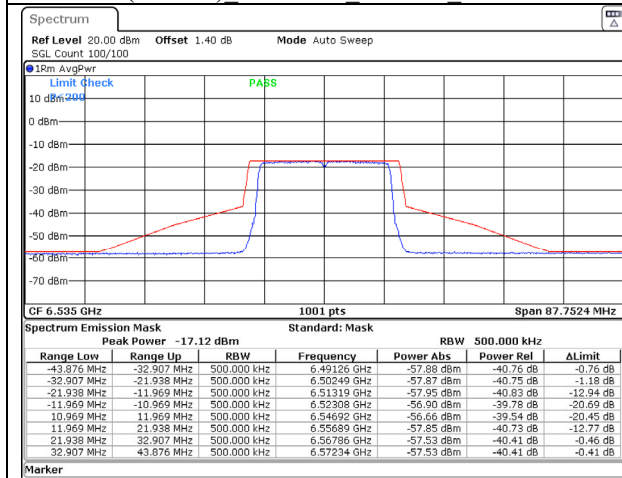

802.11ax (20MHz) 6535MHz Chain A NSS-1

802.11ax (20MHz) 6535MHz Chain B NSS-1

802.11ax (20MHz) 6535MHz Chain C NSS-1

802.11ax (20MHz) 6535MHz Chain D NSS-1

802.11ax (20MHz) 6695MHz Chain A NSS-1

802.11ax (20MHz) 6695MHz Chain B NSS-1

802.11ax (20MHz) 6855MHz Chain C NSS-1

802.11ax (20MHz) 6855MHz Chain D NSS-1

802.11ax (20MHz) 6895MHz Chain A NSS-1

802.11ax (20MHz) 6895MHz Chain B NSS-1

802.11ax (20MHz) 6895MHz Chain C NSS-1

802.11ax (20MHz) 6895MHz Chain D NSS-1