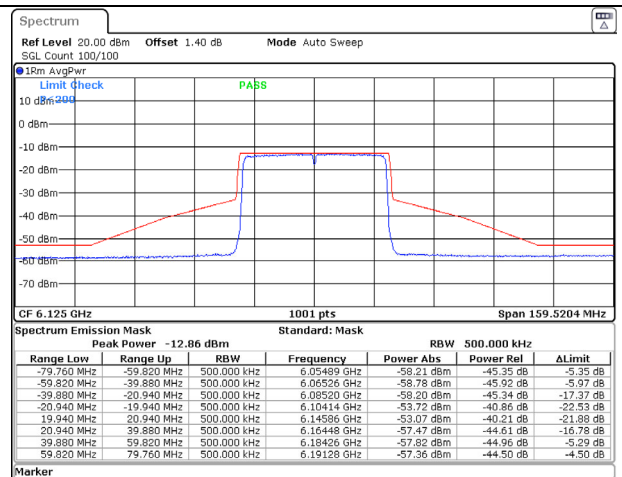

802.11ax (20MHz) 7015MHz Chain A NSS-1

802.11ax (20MHz) 7015MHz Chain B NSS-1

802.11ax (20MHz) 7015MHz Chain C NSS-1

802.11ax (20MHz) 7015MHz Chain D NSS-1

802.11ax (40MHz) 6125MHz Chain A NSS-1

802.11ax (40MHz) 6125MHz Chain B NSS-1