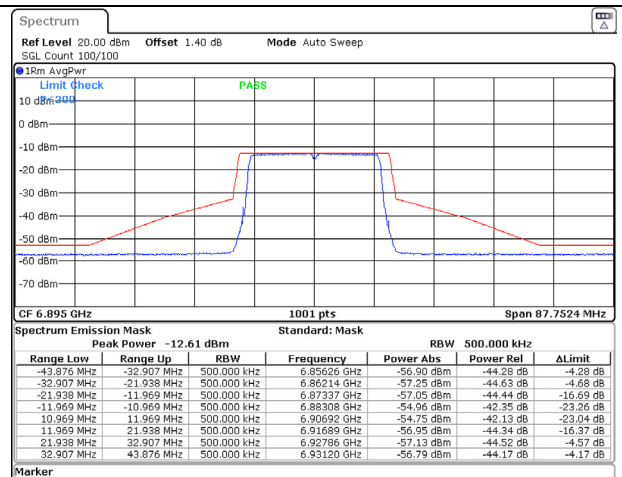

802.11ax (20MHz) 6535MHz Chain A NSS-1

802.11ax (20MHz) 6535MHz Chain B NSS-1

802.11ax (20MHz) 6535MHz Chain C NSS-1

802.11ax (20MHz) 6535MHz Chain D NSS-1

802.11ax (20MHz) 6695MHz Chain A NSS-1

802.11ax (20MHz) 6695MHz Chain B NSS-1

802.11ax (20MHz) 6855MHz Chain C NSS-1

802.11ax (20MHz) 6855MHz Chain D NSS-1

802.11ax (20MHz) 6895MHz Chain A NSS-1

802.11ax (20MHz) 6895MHz Chain B NSS-1

802.11ax (20MHz) 6895MHz Chain C NSS-1

802.11ax (20MHz) 6895MHz Chain D NSS-1