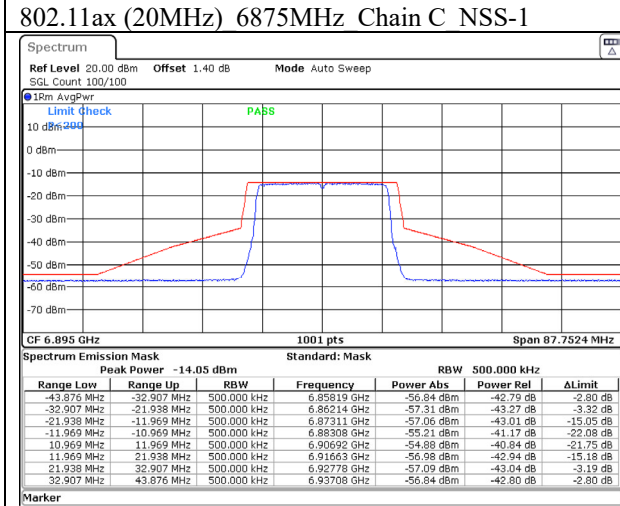

802.11ax (20MHz) 6535MHz Chain A NSS-1

802.11ax (20MHz) 6535MHz Chain B NSS-1

802.11ax (20MHz) 6535MHz Chain C NSS-1

802.11ax (20MHz) 6535MHz Chain D NSS-1

802.11ax (20MHz) 6695MHz Chain A NSS-1

802.11ax (20MHz) 6695MHz Chain B NSS-1

802.11ax (20MHz) 6855MHz Chain C NSS-1

802.11ax (20MHz) 6855MHz Chain D NSS-1

802.11ax (20MHz) 6895MHz Chain A NSS-1

802.11ax (20MHz) 6895MHz Chain B NSS-1

802.11ax (20MHz) 6895MHz Chain C NSS-1

802.11ax (20MHz) 6895MHz Chain D NSS-1

802.11ax (20MHz) 7015MHz Chain A NSS-1

802.11ax (20MHz) 7015MHz Chain B NSS-1

802.11ax (20MHz) 7015MHz Chain C NSS-1

802.11ax (20MHz) 7015MHz Chain D NSS-1

802.11ax (40MHz) 6125MHz Chain A NSS-1

802.11ax (40MHz) 6125MHz Chain B NSS-1