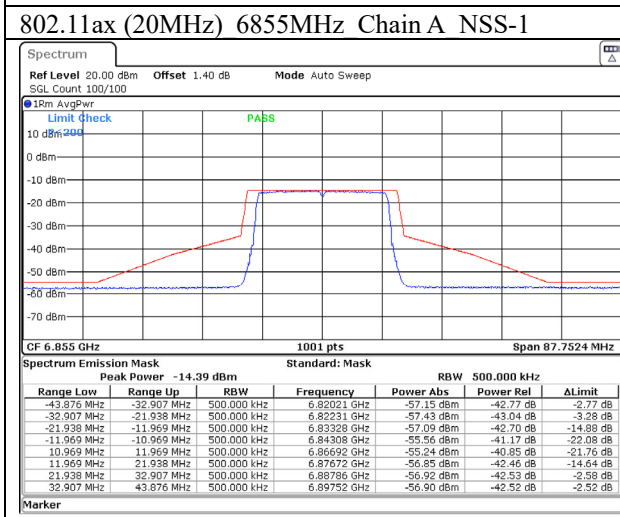

802.11ax (20MHz) 6535MHz Chain A NSS-1

802.11ax (20MHz) 6535MHz Chain B NSS-1

802.11ax (20MHz) 6535MHz Chain C NSS-1

802.11ax (20MHz) 6535MHz Chain D NSS-1

802.11ax (20MHz) 6695MHz Chain A NSS-1

802.11ax (20MHz) 6695MHz Chain B NSS-1

802.11ax (20MHz) 6855MHz Chain C NSS-1

802.11ax (20MHz) 6855MHz Chain D NSS-1

802.11ax (20MHz) 6895MHz Chain A NSS-1

802.11ax (20MHz) 6895MHz Chain B NSS-1

802.11ax (20MHz) 6895MHz Chain C NSS-1

802.11ax (20MHz) 6895MHz Chain D NSS-1

802.11ax (20MHz) 7015MHz Chain A NSS-1

802.11ax (20MHz) 7015MHz Chain B NSS-1

802.11ax (20MHz) 7015MHz Chain C NSS-1

802.11ax (20MHz) 7015MHz Chain D NSS-1

802.11ax (40MHz) 6125MHz Chain A NSS-1

802.11ax (40MHz) 6125MHz Chain B NSS-1