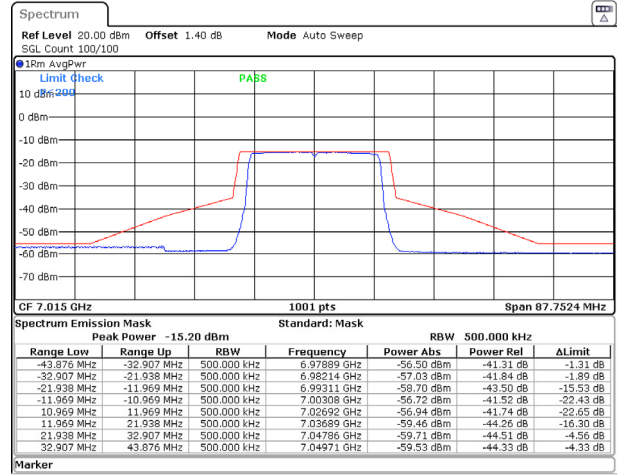

802.11ax (20MHz) 6855MHz Chain C NSS-1

802.11ax (20MHz) 6855MHz Chain D NSS-1

802.11ax (20MHz) 6895MHz Chain A NSS-1

802.11ax (20MHz) 6895MHz Chain B NSS-1

802.11ax (20MHz) 6895MHz Chain C NSS-1

802.11ax (20MHz) 6895MHz Chain D NSS-1

802.11ax (20MHz) 7015MHz Chain A NSS-1

802.11ax (20MHz) 7015MHz Chain B NSS-1

802.11ax (20MHz) 7015MHz Chain C NSS-1

802.11ax (20MHz) 7015MHz Chain D NSS-1

802.11ax (40MHz) 6125MHz Chain A NSS-1

802.11ax (40MHz) 6125MHz Chain B NSS-1