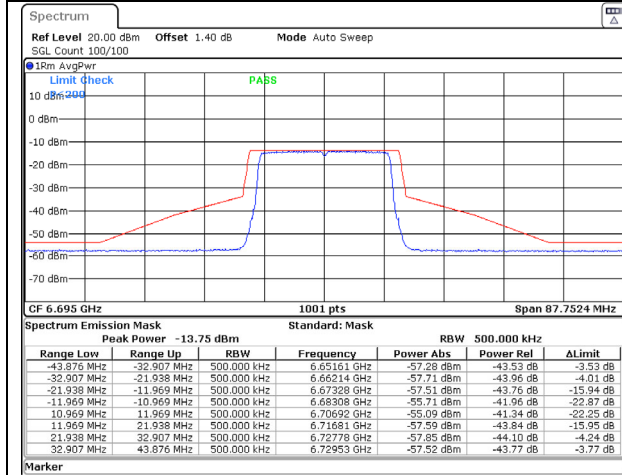

802.11ax (20MHz) 6535MHz Chain A NSS-1

802.11ax (20MHz) 6535MHz Chain B NSS-1

802.11ax (20MHz) 6535MHz Chain C NSS-1

802.11ax (20MHz) 6535MHz Chain D NSS-1

802.11ax (20MHz) 6695MHz Chain A NSS-1

802.11ax (20MHz) 6695MHz Chain B NSS-1

802.11ax (20MHz) 6855MHz Chain C NSS-1

802.11ax (20MHz) 6855MHz Chain D NSS-1

802.11ax (20MHz) 6895MHz Chain A NSS-1

802.11ax (20MHz) 6895MHz Chain B NSS-1

802.11ax (20MHz) 6895MHz Chain C NSS-1

802.11ax (20MHz) 6895MHz Chain D NSS-1

802.11ax (20MHz) 7015MHz Chain A NSS-1

802.11ax (20MHz) 7015MHz Chain B NSS-1

802.11ax (20MHz) 7015MHz Chain C NSS-1

802.11ax (20MHz) 7015MHz Chain D NSS-1

802.11ax (40MHz) 6125MHz Chain A NSS-1

802.11ax (40MHz) 6125MHz Chain B NSS-1