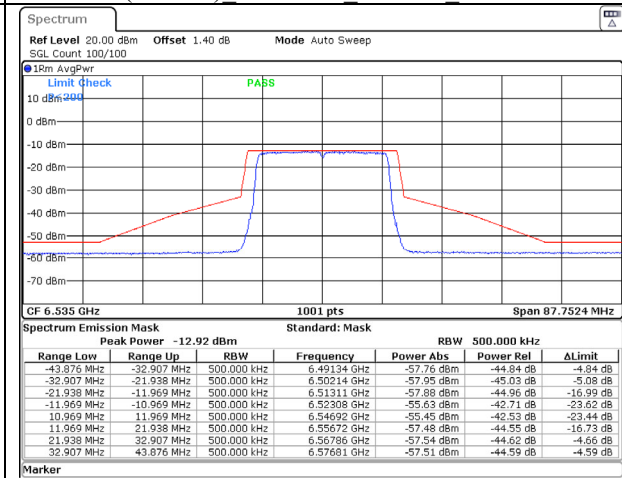

802.11ax (20MHz) 6535MHz Chain A NSS-1

802.11ax (20MHz) 6535MHz Chain B NSS-1

802.11ax (20MHz) 6535MHz Chain C NSS-1

802.11ax (20MHz) 6535MHz Chain D NSS-1

802.11ax (20MHz) 6695MHz Chain A NSS-1

802.11ax (20MHz) 6695MHz Chain B NSS-1

802.11ax (20MHz) 6855MHz Chain C NSS-1

802.11ax (20MHz) 6855MHz Chain D NSS-1

802.11ax (20MHz) 6895MHz Chain A NSS-1

802.11ax (20MHz) 6895MHz Chain B NSS-1

802.11ax (20MHz) 6895MHz Chain C NSS-1

802.11ax (20MHz) 6895MHz Chain D NSS-1