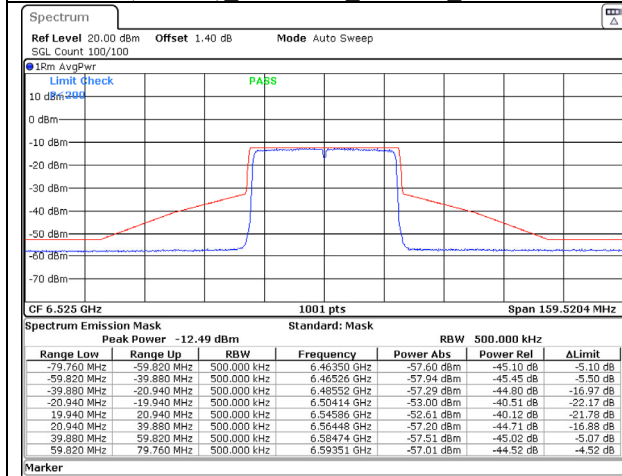

802.11ax (40MHz) 6405MHz Chain A NSS-1

802.11ax (40MHz) 6405MHz Chain B NSS-1

802.11ax (40MHz) 6405MHz Chain C NSS-1

802.11ax (40MHz) 6405MHz Chain D NSS-1

802.11ax (40MHz) 6445MHz Chain A NSS-1

802.11ax (40MHz) 6445MHz Chain B NSS-1

802.11ax (40MHz) 6485MHz Chain C NSS-1

802.11ax (40MHz) 6485MHz Chain D NSS-1

802.11ax (40MHz) 6525MHz Chain A NSS-1

802.11ax (40MHz) 6525MHz Chain B NSS-1

802.11ax (40MHz) 6525MHz Chain C NSS-1

802.11ax (40MHz) 6525MHz Chain D NSS-1