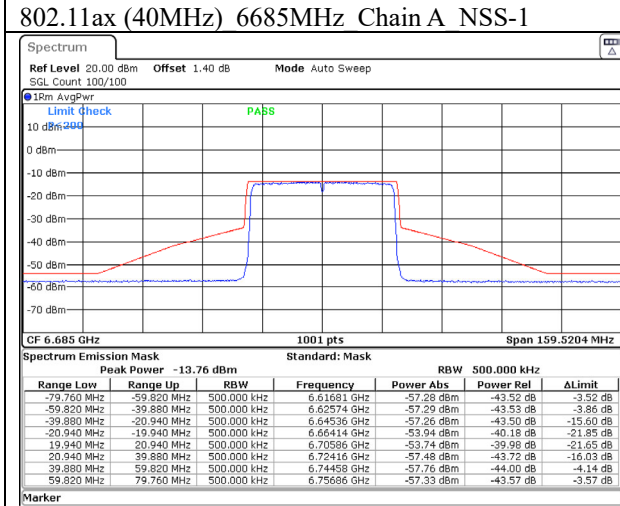

802.11ax (40MHz) 6405MHz Chain A NSS-1

802.11ax (40MHz) 6405MHz Chain B NSS-1

802.11ax (40MHz) 6405MHz Chain C NSS-1

802.11ax (40MHz) 6405MHz Chain D NSS-1

802.11ax (40MHz) 6445MHz Chain A NSS-1

802.11ax (40MHz) 6445MHz Chain B NSS-1

802.11ax (40MHz) 6485MHz Chain C NSS-1

802.11ax (40MHz) 6485MHz Chain D NSS-1

802.11ax (40MHz) 6525MHz Chain A NSS-1

802.11ax (40MHz) 6525MHz Chain B NSS-1

802.11ax (40MHz) 6525MHz Chain C NSS-1

802.11ax (40MHz) 6525MHz Chain D NSS-1

802.11ax (40MHz) 6565MHz Chain A NSS-1

802.11ax (40MHz) 6565MHz Chain B NSS-1

802.11ax (40MHz) 6685MHz Chain C NSS-1

802.11ax (40MHz) 6685MHz Chain D NSS-1

802.11ax (40MHz) 6845MHz Chain A NSS-1

802.11ax (40MHz) 6845MHz Chain B NSS-1