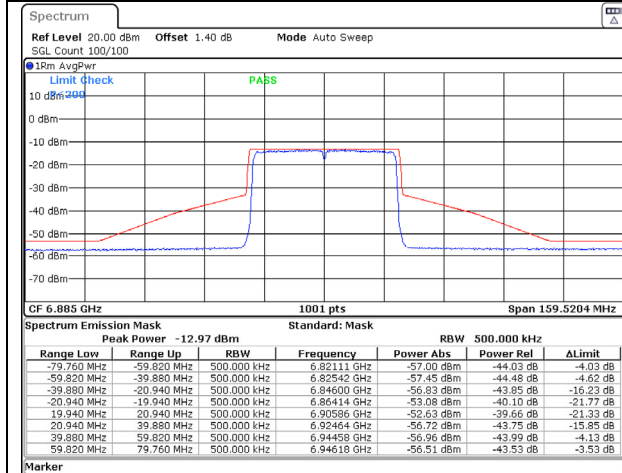

802.11ax (40MHz) 6565MHz Chain A NSS-1

802.11ax (40MHz) 6565MHz Chain B NSS-1

802.11ax (40MHz) 6685MHz Chain C NSS-1

802.11ax (40MHz) 6685MHz Chain D NSS-1

802.11ax (40MHz) 6845MHz Chain A NSS-1

802.11ax (40MHz) 6845MHz Chain B NSS-1

802.11ax (40MHz) 6845MHz Chain C NSS-1

802.11ax (40MHz) 6845MHz Chain D NSS-1

802.11ax (40MHz) 6885MHz Chain A NSS-1

802.11ax (40MHz) 6885MHz Chain B NSS-1

802.11ax (40MHz) 6885MHz Chain C NSS-1

802.11ax (40MHz) 6885MHz Chain D NSS-1