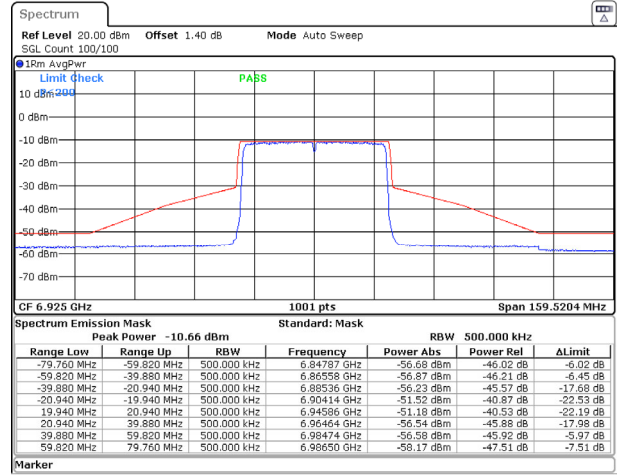

802.11ax (40MHz) 6925MHz Chain D NSS-1

802.11ax (40MHz) 6925MHz Chain B NSS-1