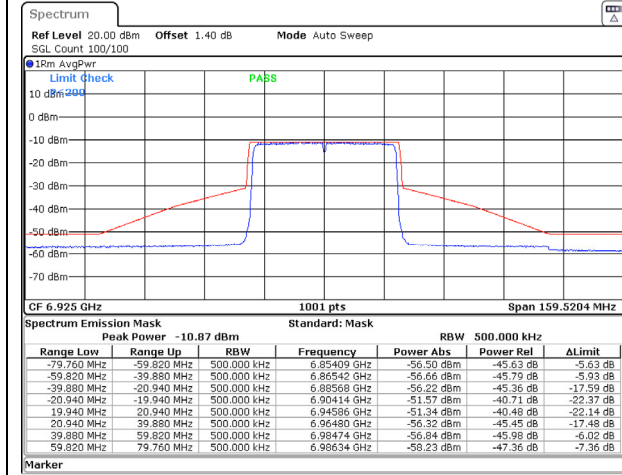

802.11ax (40MHz) 6845MHz Chain C NSS-1

802.11ax (40MHz) 6845MHz Chain D NSS-1

802.11ax (40MHz) 6885MHz Chain A NSS-1

802.11ax (40MHz) 6885MHz Chain B NSS-1

802.11ax (40MHz) 6885MHz Chain C NSS-1

802.11ax (40MHz) 6885MHz Chain D NSS-1

802.11ax (40MHz) 6925MHz Chain A NSS-1

802.11ax (40MHz) 6925MHz Chain B NSS-1

802.11ax (40MHz) 6925MHz Chain C NSS-1

802.11ax (40MHz) 6925MHz Chain D NSS-1