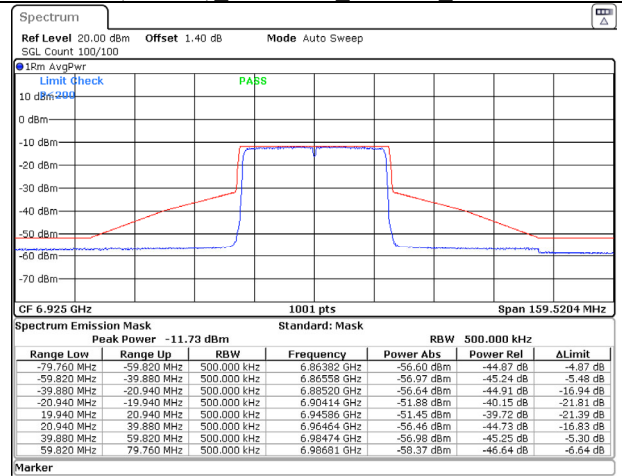

802.11ax (40MHz) 6845MHz Chain C NSS-1

802.11ax (40MHz) 6845MHz Chain D NSS-1

802.11ax (40MHz) 6885MHz Chain A NSS-1

802.11ax (40MHz) 6885MHz Chain B NSS-1

802.11ax (40MHz) 6885MHz Chain C NSS-1

802.11ax (40MHz) 6885MHz Chain D NSS-1

802.11ax (40MHz) 6925MHz Chain A NSS-1

802.11ax (40MHz) 6925MHz Chain B NSS-1

802.11ax (40MHz) 6925MHz Chain C NSS-1

802.11ax (40MHz) 6925MHz Chain D NSS-1