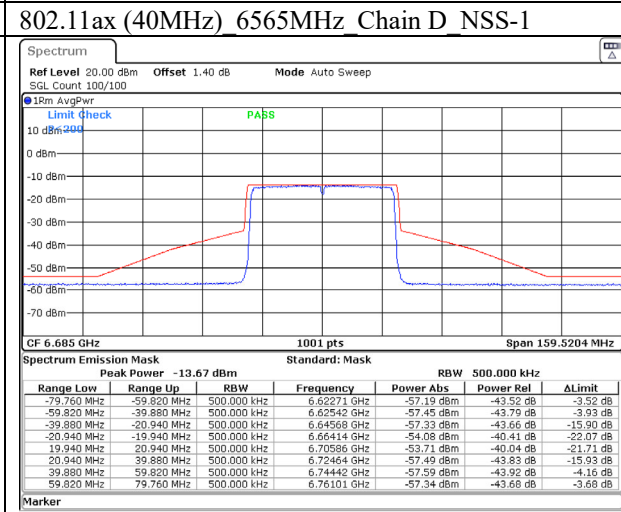

802.11ax (40MHz) 6405MHz Chain A NSS-1

802.11ax (40MHz) 6405MHz Chain B NSS-1

802.11ax (40MHz) 6405MHz Chain C NSS-1

802.11ax (40MHz) 6405MHz Chain D NSS-1

802.11ax (40MHz) 6445MHz Chain A NSS-1

802.11ax (40MHz) 6445MHz Chain B NSS-1

802.11ax (40MHz) 6485MHz Chain C NSS-1

802.11ax (40MHz) 6485MHz Chain D NSS-1

802.11ax (40MHz) 6525MHz Chain A NSS-1

802.11ax (40MHz) 6525MHz Chain B NSS-1

802.11ax (40MHz) 6525MHz Chain C NSS-1

802.11ax (40MHz) 6525MHz Chain D NSS-1

802.11ax (40MHz) 6565MHz Chain A NSS-1

802.11ax (40MHz) 6565MHz Chain B NSS-1

802.11ax (40MHz) 6685MHz Chain C NSS-1

802.11ax (40MHz) 6685MHz Chain D NSS-1

802.11ax (40MHz) 6845MHz Chain A NSS-1

802.11ax (40MHz) 6845MHz Chain B NSS-1