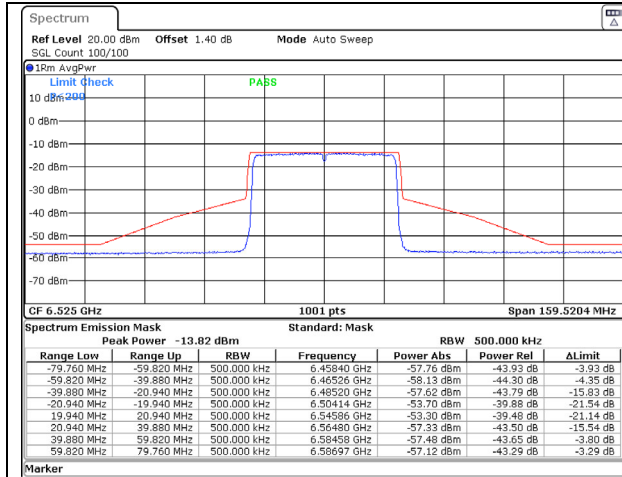

802.11ax (40MHz) 6405MHz Chain A NSS-1

802.11ax (40MHz) 6405MHz Chain B NSS-1

802.11ax (40MHz) 6405MHz Chain C NSS-1

802.11ax (40MHz) 6405MHz Chain D NSS-1

802.11ax (40MHz) 6445MHz Chain A NSS-1

802.11ax (40MHz) 6445MHz Chain B NSS-1

802.11ax (40MHz) 6485MHz Chain C NSS-1

802.11ax (40MHz) 6485MHz Chain D NSS-1

802.11ax (40MHz) 6525MHz Chain A NSS-1

802.11ax (40MHz) 6525MHz Chain B NSS-1

802.11ax (40MHz) 6525MHz Chain C NSS-1

802.11ax (40MHz) 6525MHz Chain D NSS-1