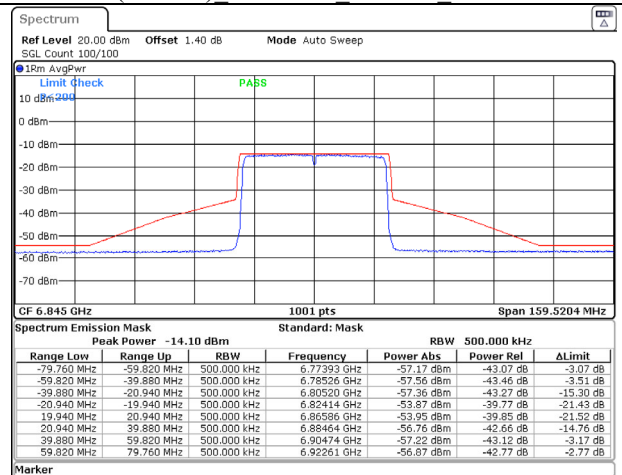

802.11ax (40MHz) 6565MHz Chain A NSS-1

802.11ax (40MHz) 6565MHz Chain B NSS-1

802.11ax (40MHz) 6685MHz Chain C NSS-1

802.11ax (40MHz) 6685MHz Chain D NSS-1

802.11ax (40MHz) 6845MHz Chain A NSS-1

802.11ax (40MHz) 6845MHz Chain B NSS-1

802.11ax (40MHz) 6845MHz Chain C NSS-1

802.11ax (40MHz) 6845MHz Chain D NSS-1

802.11ax (40MHz) 6885MHz Chain A NSS-1

802.11ax (40MHz) 6885MHz Chain B NSS-1

802.11ax (40MHz) 6885MHz Chain C NSS-1

802.11ax (40MHz) 6885MHz Chain D NSS-1