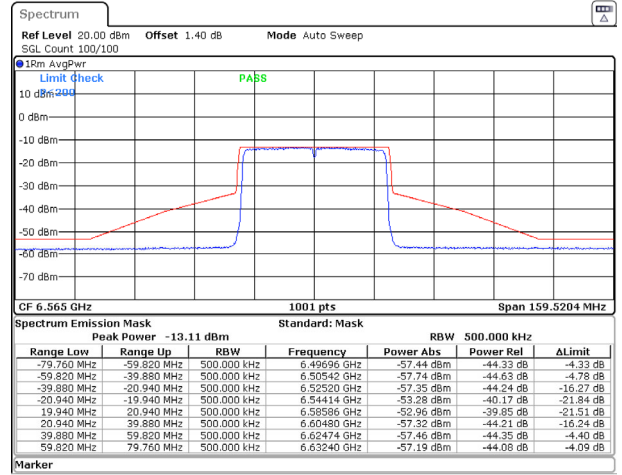

802.11ax (40MHz) 6485MHz Chain C NSS-1

802.11ax (40MHz) 6485MHz Chain D NSS-1

802.11ax (40MHz) 6525MHz Chain A NSS-1

802.11ax (40MHz) 6525MHz Chain B NSS-1

802.11ax (40MHz) 6525MHz Chain C NSS-1

802.11ax (40MHz) 6525MHz Chain D NSS-1