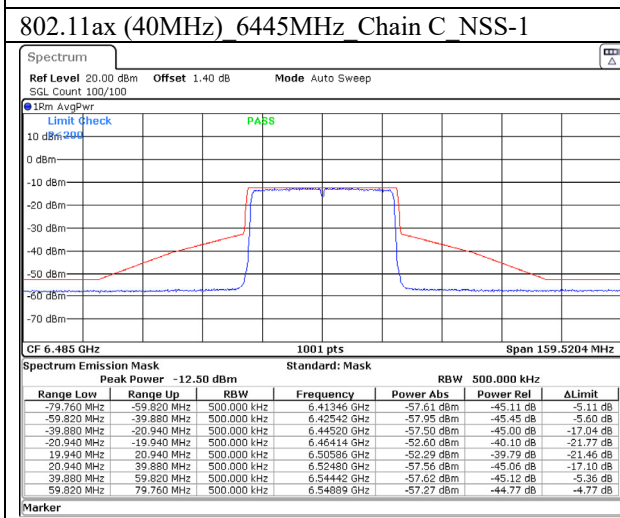

802.11ax (40MHz) 6405MHz Chain A NSS-1

802.11ax (40MHz) 6405MHz Chain B NSS-1

802.11ax (40MHz) 6405MHz Chain C NSS-1

802.11ax (40MHz) 6405MHz Chain D NSS-1

802.11ax (40MHz) 6445MHz Chain A NSS-1

802.11ax (40MHz) 6445MHz Chain B NSS-1

802.11ax (40MHz) 6485MHz Chain C NSS-1

802.11ax (40MHz) 6485MHz Chain D NSS-1

802.11ax (40MHz) 6525MHz Chain A NSS-1

802.11ax (40MHz) 6525MHz Chain B NSS-1

802.11ax (40MHz) 6525MHz Chain C NSS-1

802.11ax (40MHz) 6525MHz Chain D NSS-1