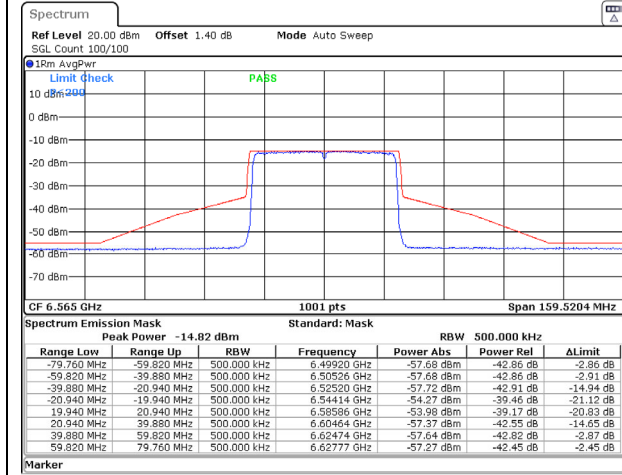

802.11ax (40MHz) 6485MHz Chain C NSS-1

802.11ax (40MHz) 6485MHz Chain D NSS-1

802.11ax (40MHz) 6525MHz Chain A NSS-1

802.11ax (40MHz) 6525MHz Chain B NSS-1

802.11ax (40MHz) 6525MHz Chain C NSS-1

802.11ax (40MHz) 6525MHz Chain D NSS-1

802.11ax (40MHz) 6565MHz Chain A NSS-1

802.11ax (40MHz) 6565MHz Chain B NSS-1

802.11ax (40MHz) 6685MHz Chain C NSS-1

802.11ax (40MHz) 6685MHz Chain D NSS-1

802.11ax (40MHz) 6845MHz Chain A NSS-1

802.11ax (40MHz) 6845MHz Chain B NSS-1