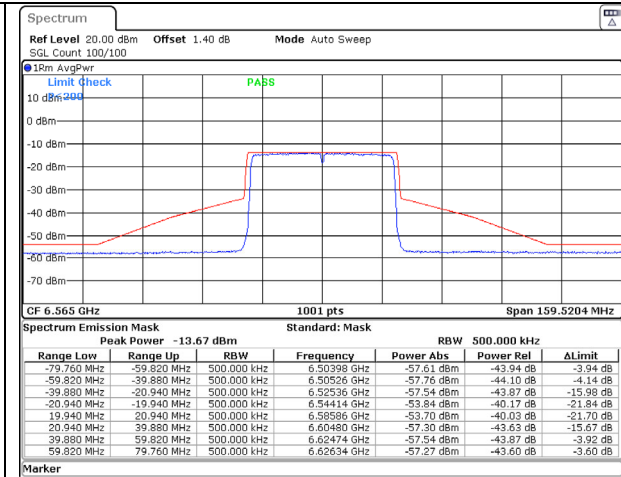

802.11ax (40MHz) 6405MHz Chain A NSS-1

802.11ax (40MHz) 6405MHz Chain B NSS-1

802.11ax (40MHz) 6405MHz Chain C NSS-1

802.11ax (40MHz) 6405MHz Chain D NSS-1

802.11ax (40MHz) 6445MHz Chain A NSS-1

802.11ax (40MHz) 6445MHz Chain B NSS-1

802.11ax (40MHz) 6485MHz Chain C NSS-1

802.11ax (40MHz) 6485MHz Chain D NSS-1

802.11ax (40MHz) 6525MHz Chain A NSS-1

802.11ax (40MHz) 6525MHz Chain B NSS-1

802.11ax (40MHz) 6525MHz Chain C NSS-1

802.11ax (40MHz) 6525MHz Chain D NSS-1

802.11ax (40MHz) 6565MHz Chain A NSS-1

802.11ax (40MHz) 6565MHz Chain B NSS-1

802.11ax (40MHz) 6685MHz Chain C NSS-1

802.11ax (40MHz) 6685MHz Chain D NSS-1

802.11ax (40MHz) 6845MHz Chain A NSS-1

802.11ax (40MHz) 6845MHz Chain B NSS-1