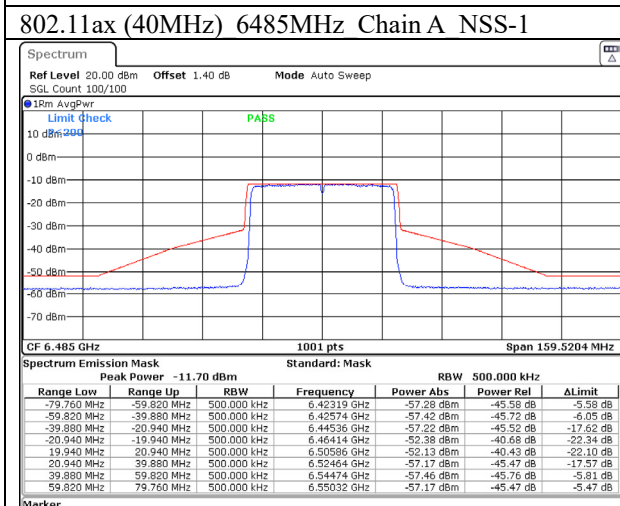

802.11ax (40MHz) 6405MHz Chain A NSS-1

802.11ax (40MHz) 6405MHz Chain B NSS-1

802.11ax (40MHz) 6405MHz Chain C NSS-1

802.11ax (40MHz) 6405MHz Chain D NSS-1

802.11ax (40MHz) 6445MHz Chain A NSS-1

802.11ax (40MHz) 6445MHz Chain B NSS-1

802.11ax (40MHz) 6485MHz Chain C NSS-1

802.11ax (40MHz) 6485MHz Chain D NSS-1

802.11ax (40MHz) 6525MHz Chain A NSS-1

802.11ax (40MHz) 6525MHz Chain B NSS-1

802.11ax (40MHz) 6525MHz Chain C NSS-1

802.11ax (40MHz) 6525MHz Chain D NSS-1