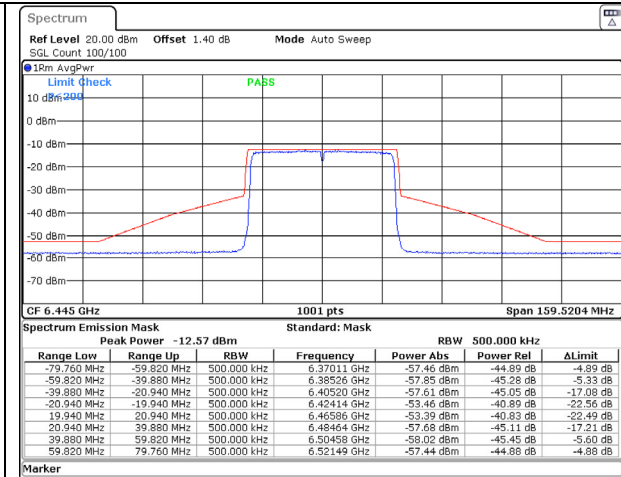

802.11ax (40MHz) 6405MHz Chain A NSS-1

802.11ax (40MHz) 6405MHz Chain B NSS-1

802.11ax (40MHz) 6405MHz Chain C NSS-1

802.11ax (40MHz) 6405MHz Chain D NSS-1

802.11ax (40MHz) 6445MHz Chain A NSS-1

802.11ax (40MHz) 6445MHz Chain B NSS-1

802.11ax (40MHz) 6485MHz Chain C NSS-1

802.11ax (40MHz) 6485MHz Chain D NSS-1

802.11ax (40MHz) 6525MHz Chain A NSS-1

802.11ax (40MHz) 6525MHz Chain B NSS-1

802.11ax (40MHz) 6525MHz Chain C NSS-1

802.11ax (40MHz) 6525MHz Chain D NSS-1