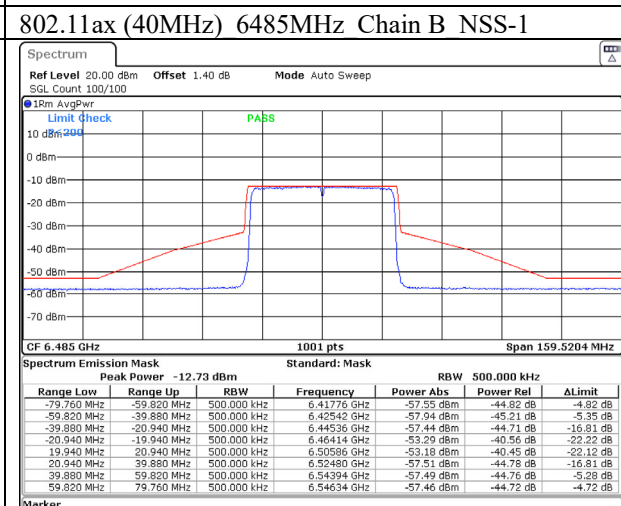

802.11ax (40MHz) 6405MHz Chain A NSS-1

802.11ax (40MHz) 6405MHz Chain B NSS-1

802.11ax (40MHz) 6405MHz Chain C NSS-1

802.11ax (40MHz) 6405MHz Chain D NSS-1

802.11ax (40MHz) 6445MHz Chain A NSS-1

802.11ax (40MHz) 6445MHz Chain B NSS-1

802.11ax (40MHz) 6485MHz Chain C NSS-1

802.11ax (40MHz) 6485MHz Chain D NSS-1

802.11ax (40MHz) 6525MHz Chain A NSS-1

802.11ax (40MHz) 6525MHz Chain B NSS-1

802.11ax (40MHz) 6525MHz Chain C NSS-1

802.11ax (40MHz) 6525MHz Chain D NSS-1