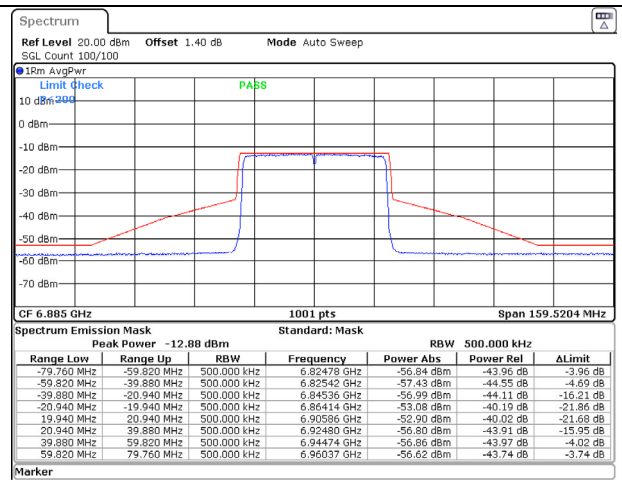

802.11ax (40MHz) 6845MHz Chain C NSS-1

802.11ax (40MHz) 6845MHz Chain D NSS-1

802.11ax (40MHz) 6885MHz Chain A NSS-1

802.11ax (40MHz) 6885MHz Chain B NSS-1

802.11ax (40MHz) 6885MHz Chain C NSS-1

802.11ax (40MHz) 6885MHz Chain D NSS-1

802.11ax (40MHz) 6925MHz Chain A NSS-1

802.11ax (40MHz) 6925MHz Chain B NSS-1

802.11ax (40MHz) 6925MHz Chain C NSS-1

802.11ax (40MHz) 6925MHz Chain D NSS-1