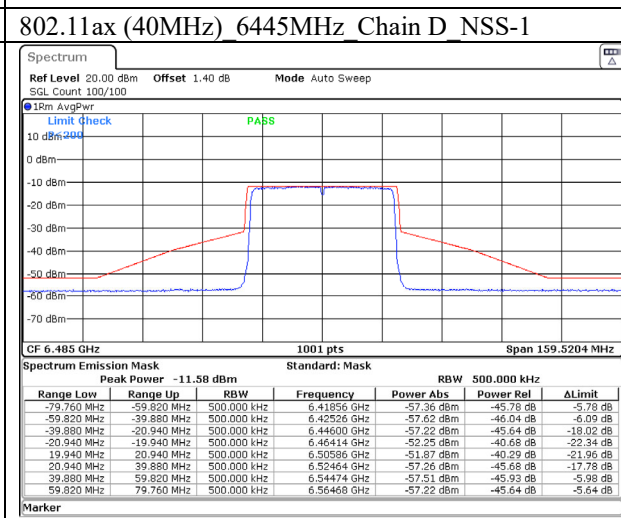

802.11ax (40MHz) 6405MHz Chain A NSS-1

802.11ax (40MHz) 6405MHz Chain B NSS-1

802.11ax (40MHz) 6405MHz Chain C NSS-1

802.11ax (40MHz) 6405MHz Chain D NSS-1

802.11ax (40MHz) 6445MHz Chain A NSS-1

802.11ax (40MHz) 6445MHz Chain B NSS-1

802.11ax (40MHz) 6485MHz Chain C NSS-1

802.11ax (40MHz) 6485MHz Chain D NSS-1

802.11ax (40MHz) 6525MHz Chain A NSS-1

802.11ax (40MHz) 6525MHz Chain B NSS-1

802.11ax (40MHz) 6525MHz Chain C NSS-1

802.11ax (40MHz) 6525MHz Chain D NSS-1