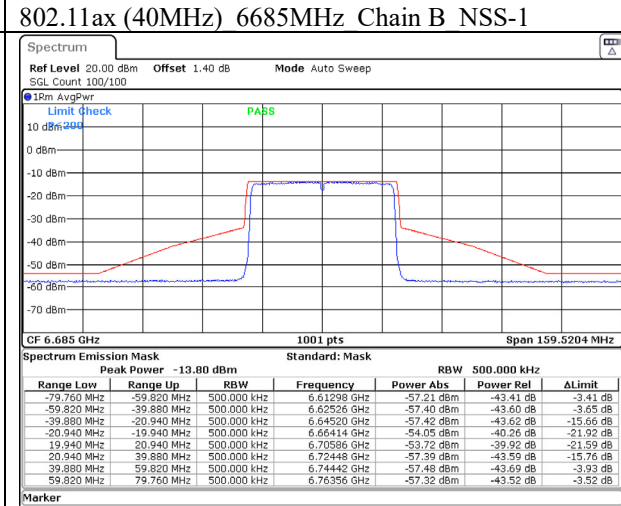

802.11ax (40MHz) 6405MHz Chain A NSS-1

802.11ax (40MHz) 6405MHz Chain B NSS-1

802.11ax (40MHz) 6405MHz Chain C NSS-1

802.11ax (40MHz) 6405MHz Chain D NSS-1

802.11ax (40MHz) 6445MHz Chain A NSS-1

802.11ax (40MHz) 6445MHz Chain B NSS-1

802.11ax (40MHz) 6485MHz Chain C NSS-1

802.11ax (40MHz) 6485MHz Chain D NSS-1

802.11ax (40MHz) 6525MHz Chain A NSS-1

802.11ax (40MHz) 6525MHz Chain B NSS-1

802.11ax (40MHz) 6525MHz Chain C NSS-1

802.11ax (40MHz) 6525MHz Chain D NSS-1

802.11ax (40MHz) 6565MHz Chain A NSS-1

802.11ax (40MHz) 6565MHz Chain B NSS-1

802.11ax (40MHz) 6685MHz Chain C NSS-1

802.11ax (40MHz) 6685MHz Chain D NSS-1

802.11ax (40MHz) 6845MHz Chain A NSS-1

802.11ax (40MHz) 6845MHz Chain B NSS-1