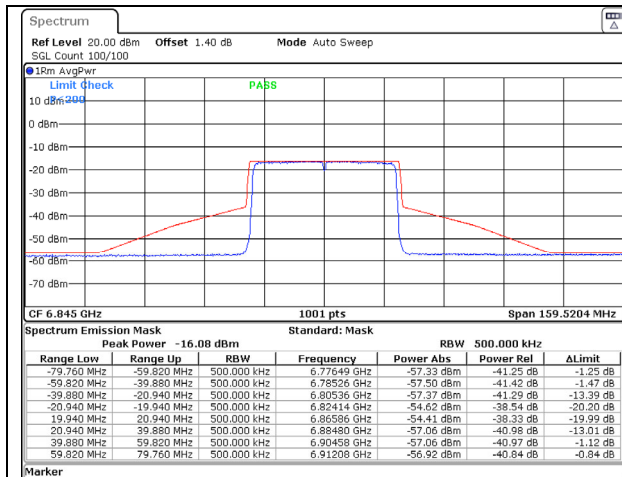

802.11ax (40MHz) 6485MHz Chain C NSS-1

802.11ax (40MHz) 6485MHz Chain D NSS-1

802.11ax (40MHz) 6525MHz Chain A NSS-1

802.11ax (40MHz) 6525MHz Chain B NSS-1

802.11ax (40MHz) 6525MHz Chain C NSS-1

802.11ax (40MHz) 6525MHz Chain D NSS-1

802.11ax (40MHz) 6565MHz Chain A NSS-1

802.11ax (40MHz) 6565MHz Chain B NSS-1

802.11ax (40MHz) 6685MHz Chain C NSS-1

802.11ax (40MHz) 6685MHz Chain D NSS-1

802.11ax (40MHz) 6845MHz Chain A NSS-1

802.11ax (40MHz) 6845MHz Chain B NSS-1