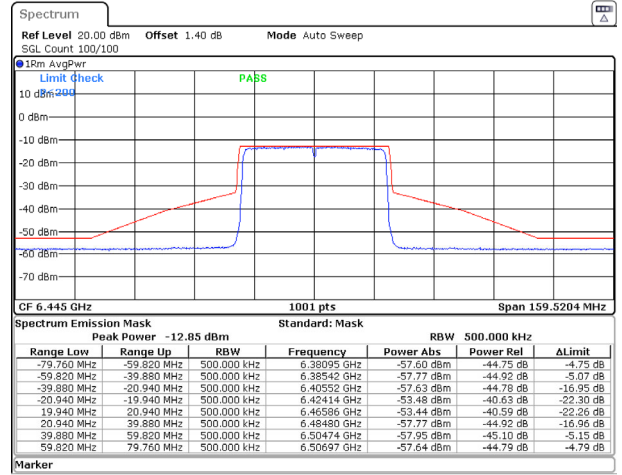

802.11ax (40MHz) 6405MHz Chain A NSS-1

802.11ax (40MHz) 6405MHz Chain B NSS-1

802.11ax (40MHz) 6405MHz Chain C NSS-1

802.11ax (40MHz) 6405MHz Chain D NSS-1

802.11ax (40MHz) 6445MHz Chain A NSS-1

802.11ax (40MHz) 6445MHz Chain B NSS-1

802.11ax (40MHz) 6485MHz Chain C NSS-1

802.11ax (40MHz) 6485MHz Chain D NSS-1

802.11ax (40MHz) 6525MHz Chain A NSS-1

802.11ax (40MHz) 6525MHz Chain B NSS-1

802.11ax (40MHz) 6525MHz Chain C NSS-1

802.11ax (40MHz) 6525MHz Chain D NSS-1