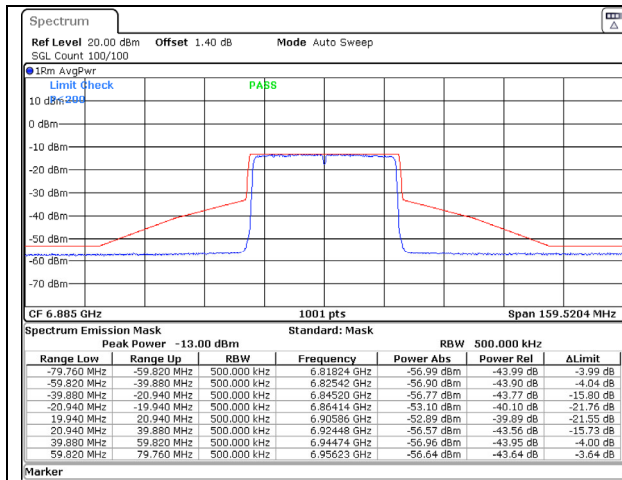

802.11ax (40MHz) 6845MHz Chain C NSS-1

802.11ax (40MHz) 6845MHz Chain D NSS-1

802.11ax (40MHz) 6885MHz Chain A NSS-1

802.11ax (40MHz) 6885MHz Chain B NSS-1

802.11ax (40MHz) 6885MHz Chain C NSS-1

802.11ax (40MHz) 6885MHz Chain D NSS-1

802.11ax (40MHz) 6925MHz Chain A NSS-1

802.11ax (40MHz) 6925MHz Chain B NSS-1

802.11ax (40MHz) 6925MHz Chain C NSS-1

802.11ax (40MHz) 6925MHz Chain D NSS-1