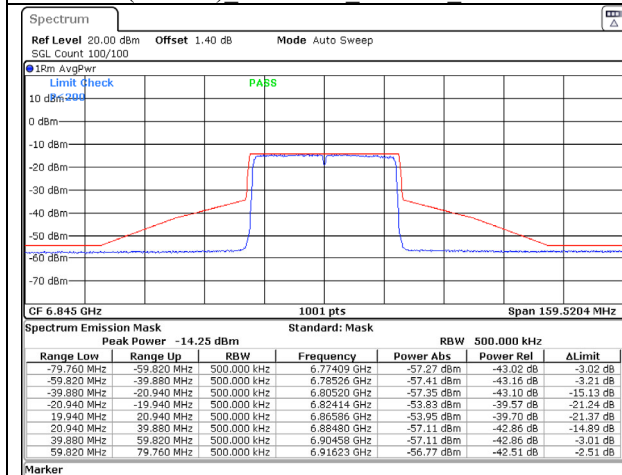

802.11ax (40MHz) 6565MHz Chain A NSS-1

802.11ax (40MHz) 6565MHz Chain B NSS-1

802.11ax (40MHz) 6685MHz Chain C NSS-1

802.11ax (40MHz) 6685MHz Chain D NSS-1

802.11ax (40MHz) 6845MHz Chain A NSS-1

802.11ax (40MHz) 6845MHz Chain B NSS-1

802.11ax (40MHz) 6845MHz Chain C NSS-1

802.11ax (40MHz) 6845MHz Chain D NSS-1

802.11ax (40MHz) 6885MHz Chain A NSS-1

802.11ax (40MHz) 6885MHz Chain B NSS-1

802.11ax (40MHz) 6885MHz Chain C NSS-1

802.11ax (40MHz) 6885MHz Chain D NSS-1