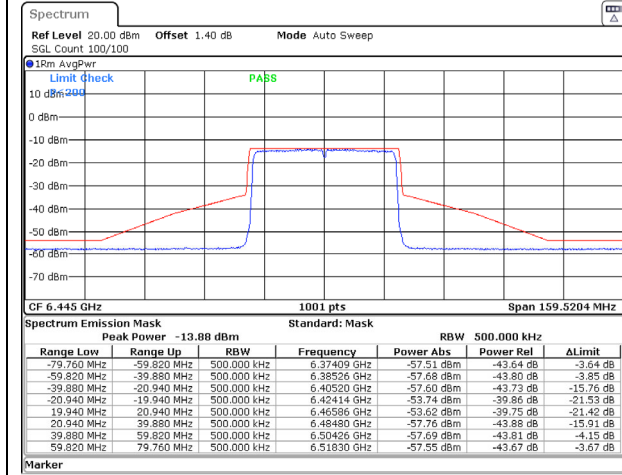

802.11ax (40MHz) 6405MHz Chain A NSS-1

802.11ax (40MHz) 6405MHz Chain B NSS-1

802.11ax (40MHz) 6405MHz Chain C NSS-1

802.11ax (40MHz) 6405MHz Chain D NSS-1

802.11ax (40MHz) 6445MHz Chain A NSS-1

802.11ax (40MHz) 6445MHz Chain B NSS-1

802.11ax (40MHz) 6485MHz Chain C NSS-1

802.11ax (40MHz) 6485MHz Chain D NSS-1

802.11ax (40MHz) 6525MHz Chain A NSS-1

802.11ax (40MHz) 6525MHz Chain B NSS-1

802.11ax (40MHz) 6525MHz Chain C NSS-1

802.11ax (40MHz) 6525MHz Chain D NSS-1