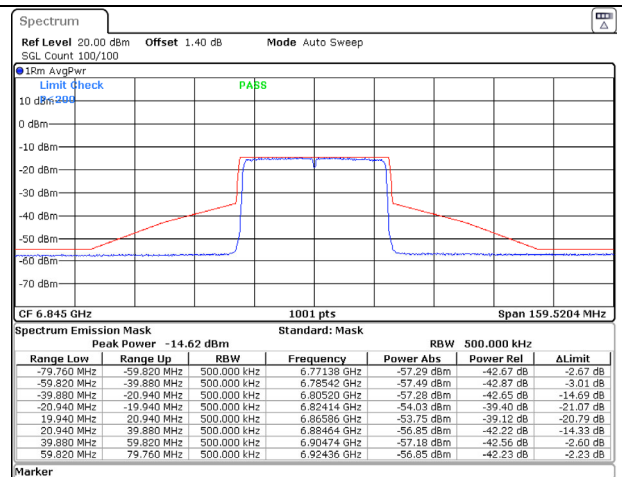

802.11ax (40MHz) 6485MHz Chain C NSS-1

802.11ax (40MHz) 6485MHz Chain D NSS-1

802.11ax (40MHz) 6525MHz Chain A NSS-1

802.11ax (40MHz) 6525MHz Chain B NSS-1

802.11ax (40MHz) 6525MHz Chain C NSS-1

802.11ax (40MHz) 6525MHz Chain D NSS-1

802.11ax (40MHz) 6565MHz Chain A NSS-1

802.11ax (40MHz) 6565MHz Chain B NSS-1

802.11ax (40MHz) 6685MHz Chain C NSS-1

802.11ax (40MHz) 6685MHz Chain D NSS-1

802.11ax (40MHz) 6845MHz Chain A NSS-1

802.11ax (40MHz) 6845MHz Chain B NSS-1