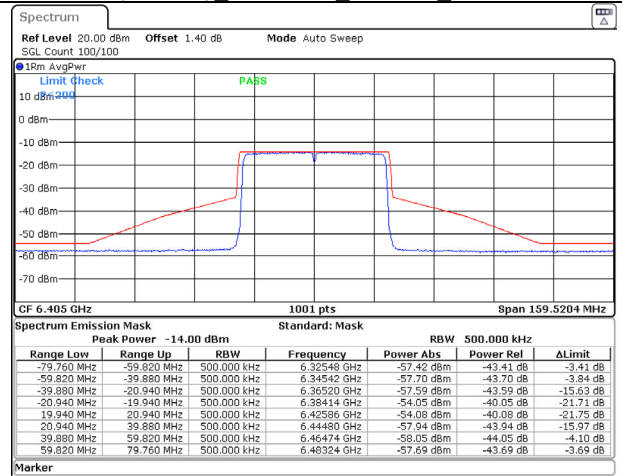

802.11ax (40MHz) 6405MHz Chain A NSS-1

802.11ax (40MHz) 6405MHz Chain B NSS-1

802.11ax (40MHz) 6405MHz Chain C NSS-1

802.11ax (40MHz) 6405MHz Chain D NSS-1

802.11ax (40MHz) 6445MHz Chain A NSS-1

802.11ax (40MHz) 6445MHz Chain B NSS-1

802.11ax (40MHz) 6485MHz Chain C NSS-1

802.11ax (40MHz) 6485MHz Chain D NSS-1

802.11ax (40MHz) 6525MHz Chain A NSS-1

802.11ax (40MHz) 6525MHz Chain B NSS-1

802.11ax (40MHz) 6525MHz Chain C NSS-1

802.11ax (40MHz) 6525MHz Chain D NSS-1