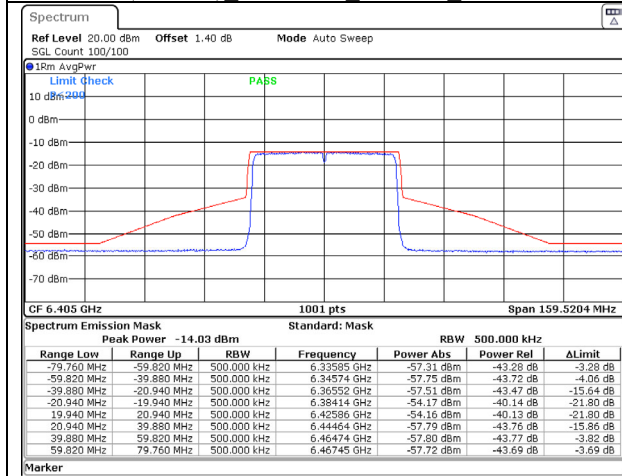

802.11ax (40MHz) 6405MHz Chain A NSS-1

802.11ax (40MHz) 6405MHz Chain B NSS-1

802.11ax (40MHz) 6405MHz Chain C NSS-1

802.11ax (40MHz) 6405MHz Chain D NSS-1

802.11ax (40MHz) 6445MHz Chain A NSS-1

802.11ax (40MHz) 6445MHz Chain B NSS-1

802.11ax (40MHz) 6485MHz Chain C NSS-1

802.11ax (40MHz) 6485MHz Chain D NSS-1

802.11ax (40MHz) 6525MHz Chain A NSS-1

802.11ax (40MHz) 6525MHz Chain B NSS-1

802.11ax (40MHz) 6525MHz Chain C NSS-1

802.11ax (40MHz) 6525MHz Chain D NSS-1