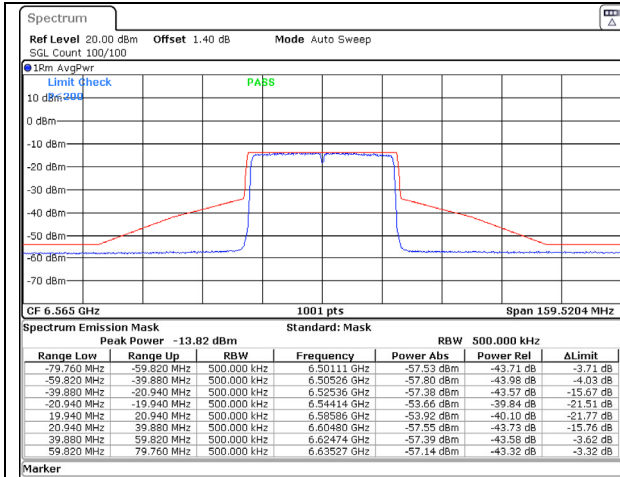

802.11ax (40MHz) 6405MHz Chain A NSS-1

802.11ax (40MHz) 6405MHz Chain B NSS-1

802.11ax (40MHz) 6405MHz Chain C NSS-1

802.11ax (40MHz) 6405MHz Chain D NSS-1

802.11ax (40MHz) 6445MHz Chain A NSS-1

802.11ax (40MHz) 6445MHz Chain B NSS-1

802.11ax (40MHz) 6485MHz Chain C NSS-1

802.11ax (40MHz) 6485MHz Chain D NSS-1

802.11ax (40MHz) 6525MHz Chain A NSS-1

802.11ax (40MHz) 6525MHz Chain B NSS-1

802.11ax (40MHz) 6525MHz Chain C NSS-1

802.11ax (40MHz) 6525MHz Chain D NSS-1

802.11ax (40MHz) 6565MHz Chain A NSS-1

802.11ax (40MHz) 6565MHz Chain B NSS-1

802.11ax (40MHz) 6685MHz Chain C NSS-1

802.11ax (40MHz) 6685MHz Chain D NSS-1

802.11ax (40MHz) 6845MHz Chain A NSS-1

802.11ax (40MHz) 6845MHz Chain B NSS-1