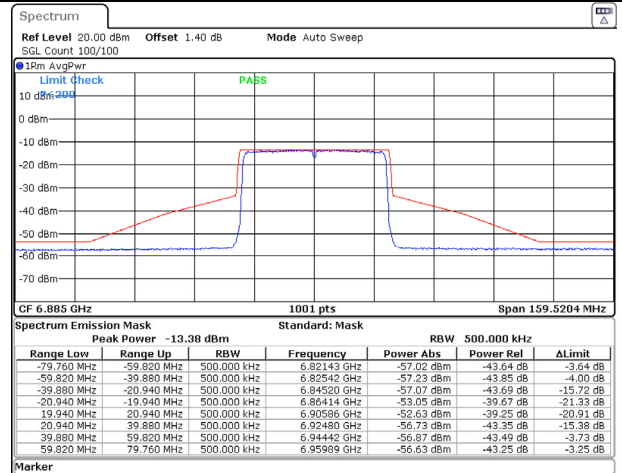

802.11ax (40MHz) 6845MHz Chain D NSS-1

802.11ax (40MHz) 6885MHz Chain B NSS-1