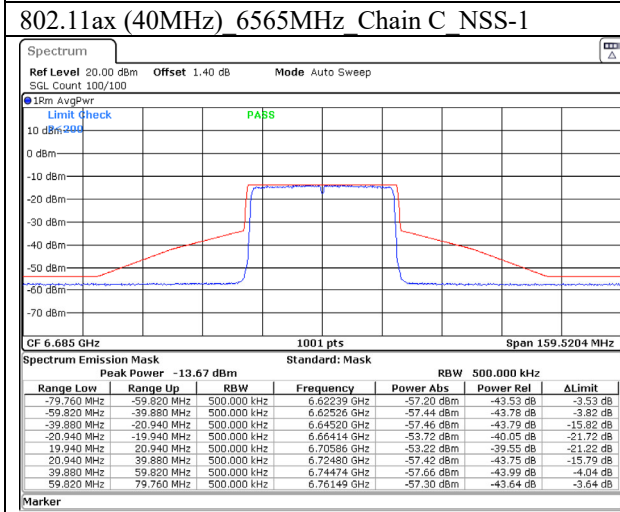

802.11ax (40MHz) 6405MHz Chain A NSS-1

802.11ax (40MHz) 6405MHz Chain B NSS-1

802.11ax (40MHz) 6405MHz Chain C NSS-1

802.11ax (40MHz) 6405MHz Chain D NSS-1

802.11ax (40MHz) 6445MHz Chain A NSS-1

802.11ax (40MHz) 6445MHz Chain B NSS-1

802.11ax (40MHz) 6485MHz Chain C NSS-1

802.11ax (40MHz) 6485MHz Chain D NSS-1

802.11ax (40MHz) 6525MHz Chain A NSS-1

802.11ax (40MHz) 6525MHz Chain B NSS-1

802.11ax (40MHz) 6525MHz Chain C NSS-1

802.11ax (40MHz) 6525MHz Chain D NSS-1

802.11ax (40MHz) 6565MHz Chain A NSS-1

802.11ax (40MHz) 6565MHz Chain B NSS-1

802.11ax (40MHz) 6685MHz Chain C NSS-1

802.11ax (40MHz) 6685MHz Chain D NSS-1

802.11ax (40MHz) 6845MHz Chain A NSS-1

802.11ax (40MHz) 6845MHz Chain B NSS-1