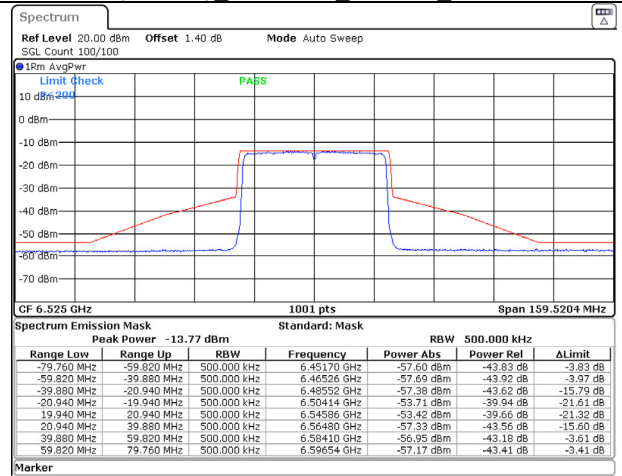

802.11ax (40MHz) 6405MHz Chain A NSS-1

802.11ax (40MHz) 6405MHz Chain B NSS-1

802.11ax (40MHz) 6405MHz Chain C NSS-1

802.11ax (40MHz) 6405MHz Chain D NSS-1

802.11ax (40MHz) 6445MHz Chain A NSS-1

802.11ax (40MHz) 6445MHz Chain B NSS-1

802.11ax (40MHz) 6485MHz Chain C NSS-1

802.11ax (40MHz) 6485MHz Chain D NSS-1

802.11ax (40MHz) 6525MHz Chain A NSS-1

802.11ax (40MHz) 6525MHz Chain B NSS-1

802.11ax (40MHz) 6525MHz Chain C NSS-1

802.11ax (40MHz) 6525MHz Chain D NSS-1