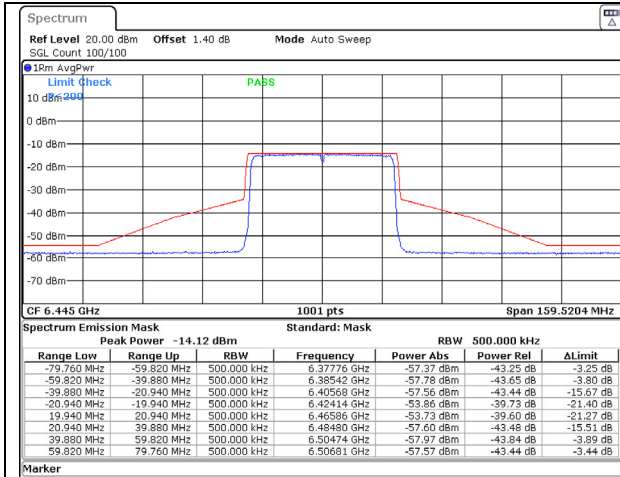

802.11ax (40MHz) 6405MHz Chain A NSS-1

802.11ax (40MHz) 6405MHz Chain B NSS-1

802.11ax (40MHz) 6405MHz Chain C NSS-1

802.11ax (40MHz) 6405MHz Chain D NSS-1

802.11ax (40MHz) 6445MHz Chain A NSS-1

802.11ax (40MHz) 6445MHz Chain B NSS-1

802.11ax (40MHz) 6485MHz Chain C NSS-1

802.11ax (40MHz) 6485MHz Chain D NSS-1

802.11ax (40MHz) 6525MHz Chain A NSS-1

802.11ax (40MHz) 6525MHz Chain B NSS-1

802.11ax (40MHz) 6525MHz Chain C NSS-1

802.11ax (40MHz) 6525MHz Chain D NSS-1