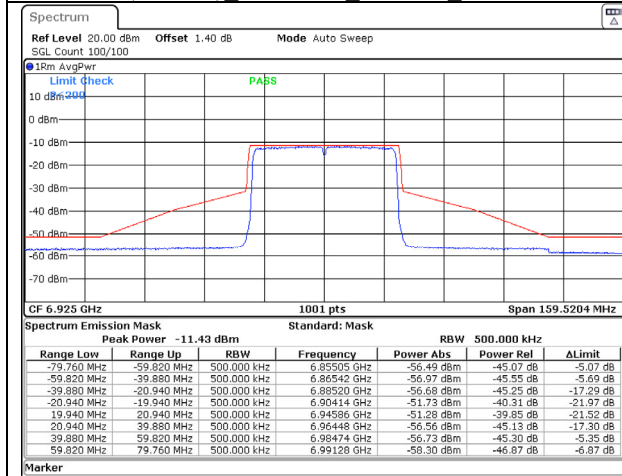

802.11ax (40MHz) 6845MHz Chain C NSS-1

802.11ax (40MHz) 6845MHz Chain D NSS-1

802.11ax (40MHz) 6885MHz Chain A NSS-1

802.11ax (40MHz) 6885MHz Chain B NSS-1

802.11ax (40MHz) 6885MHz Chain C NSS-1

802.11ax (40MHz) 6885MHz Chain D NSS-1

802.11ax (40MHz) 6925MHz Chain A NSS-1

802.11ax (40MHz) 6925MHz Chain B NSS-1

802.11ax (40MHz) 6925MHz Chain C NSS-1

802.11ax (40MHz) 6925MHz Chain D NSS-1