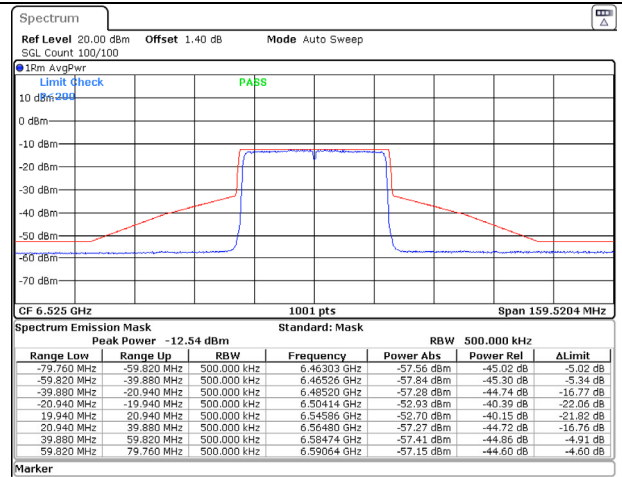

802.11ax (40MHz) 6405MHz Chain A NSS-1

802.11ax (40MHz) 6405MHz Chain B NSS-1

802.11ax (40MHz) 6405MHz Chain C NSS-1

802.11ax (40MHz) 6405MHz Chain D NSS-1

802.11ax (40MHz) 6445MHz Chain A NSS-1

802.11ax (40MHz) 6445MHz Chain B NSS-1

802.11ax (40MHz) 6485MHz Chain C NSS-1

802.11ax (40MHz) 6485MHz Chain D NSS-1

802.11ax (40MHz) 6525MHz Chain A NSS-1

802.11ax (40MHz) 6525MHz Chain B NSS-1

802.11ax (40MHz) 6525MHz Chain C NSS-1

802.11ax (40MHz) 6525MHz Chain D NSS-1