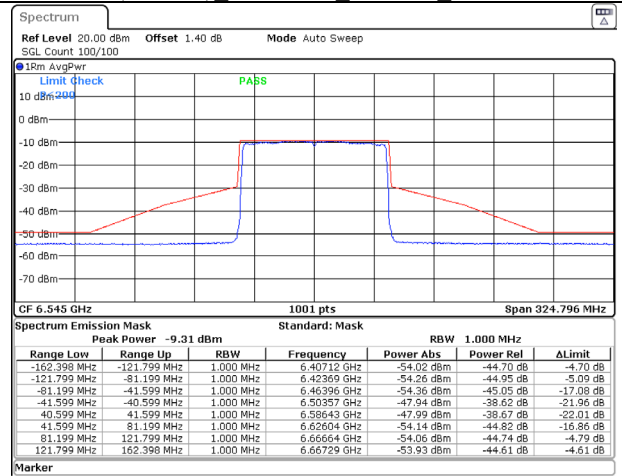

802.11ax (80MHz) 6385MHz Chain A NSS-1

802.11ax (80MHz) 6385MHz Chain B NSS-1

802.11ax (80MHz) 6385MHz Chain C NSS-1

802.11ax (80MHz) 6385MHz Chain D NSS-1

802.11ax (80MHz) 6465MHz Chain A NSS-1

802.11ax (80MHz) 6465MHz Chain B NSS-1

802.11ax (80MHz) 6465MHz Chain C NSS-1

802.11ax (80MHz) 6465MHz Chain D NSS-1

802.11ax (80MHz) 6545MHz Chain A NSS-1

802.11ax (80MHz) 6545MHz Chain B NSS-1

802.11ax (80MHz) 6545MHz Chain C NSS-1

802.11ax (80MHz) 6545MHz Chain D NSS-1