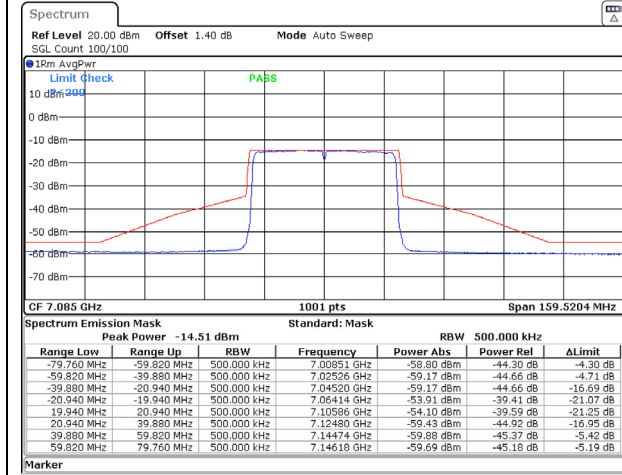

802.11ax (40MHz) 7005MHz Chain A NSS-1

802.11ax (40MHz) 7005MHz Chain B NSS-1

802.11ax (40MHz) 7005MHz Chain C NSS-1

802.11ax (40MHz) 7005MHz Chain D NSS-1

802.11ax (40MHz) 7085MHz Chain A NSS-1

802.11ax (40MHz) 7085MHz Chain B NSS-1

802.11ax (40MHz) 7085MHz Chain C NSS-1

802.11ax (40MHz) 7085MHz Chain D NSS-1

802.11ax (80MHz) 6145MHz Chain A NSS-1

802.11ax (80MHz) 6145MHz Chain B NSS-1

802.11ax (80MHz) 6145MHz Chain C NSS-1

802.11ax (80MHz) 6145MHz Chain D NSS-1