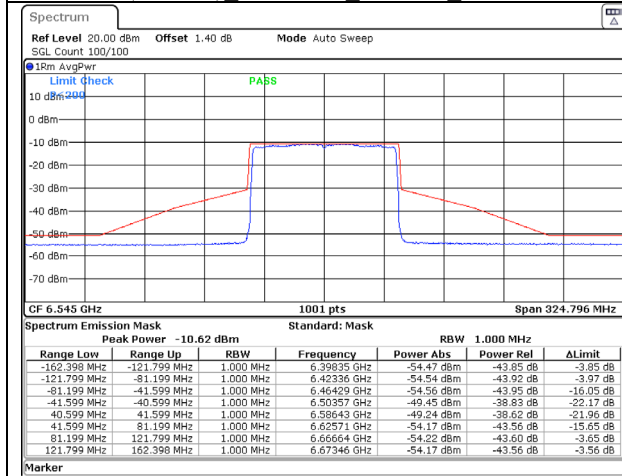

802.11ax (80MHz) 6385MHz Chain A NSS-1

802.11ax (80MHz) 6385MHz Chain B NSS-1

802.11ax (80MHz) 6385MHz Chain C NSS-1

802.11ax (80MHz) 6385MHz Chain D NSS-1

802.11ax (80MHz) 6465MHz Chain A NSS-1

802.11ax (80MHz) 6465MHz Chain B NSS-1

802.11ax (80MHz) 6465MHz Chain C NSS-1

802.11ax (80MHz) 6465MHz Chain D NSS-1

802.11ax (80MHz) 6545MHz Chain A NSS-1

802.11ax (80MHz) 6545MHz Chain B NSS-1

802.11ax (80MHz) 6545MHz Chain C NSS-1

802.11ax (80MHz) 6545MHz Chain D NSS-1