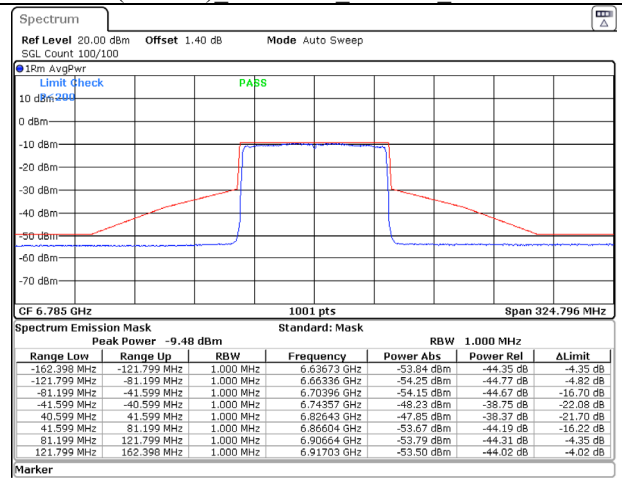

802.11ax (80MHz) 6625MHz Chain A NSS-1

802.11ax (80MHz) 6625MHz Chain B NSS-1

802.11ax (80MHz) 6625MHz Chain C NSS-1

802.11ax (80MHz) 6625MHz Chain D NSS-1

802.11ax (80MHz) 6705MHz Chain A NSS-1

802.11ax (80MHz) 6705MHz Chain B NSS-1

802.11ax (80MHz) 6705MHz Chain C NSS-1

802.11ax (80MHz) 6705MHz Chain D NSS-1

802.11ax (80MHz) 6785MHz Chain A NSS-1

802.11ax (80MHz) 6785MHz Chain B NSS-1

802.11ax (80MHz) 6785MHz Chain C NSS-1

802.11ax (80MHz) 6785MHz Chain D NSS-1