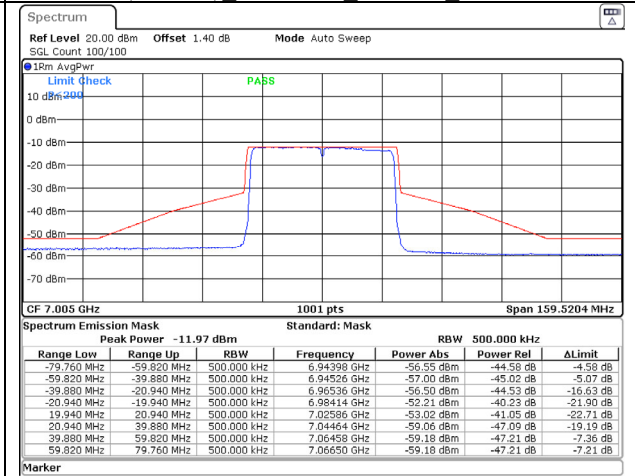

802.11ax (40MHz) 7005MHz Chain A NSS-1

802.11ax (40MHz) 7005MHz Chain B NSS-1

802.11ax (40MHz) 7005MHz Chain C NSS-1

802.11ax (40MHz) 7005MHz Chain D NSS-1

802.11ax (40MHz) 7085MHz Chain A NSS-1

802.11ax (40MHz) 7085MHz Chain B NSS-1

802.11ax (40MHz) 7085MHz Chain C NSS-1

802.11ax (40MHz) 7085MHz Chain D NSS-1

802.11ax (80MHz) 6145MHz Chain A NSS-1

802.11ax (80MHz) 6145MHz Chain B NSS-1

802.11ax (80MHz) 6145MHz Chain C NSS-1

802.11ax (80MHz) 6145MHz Chain D NSS-1