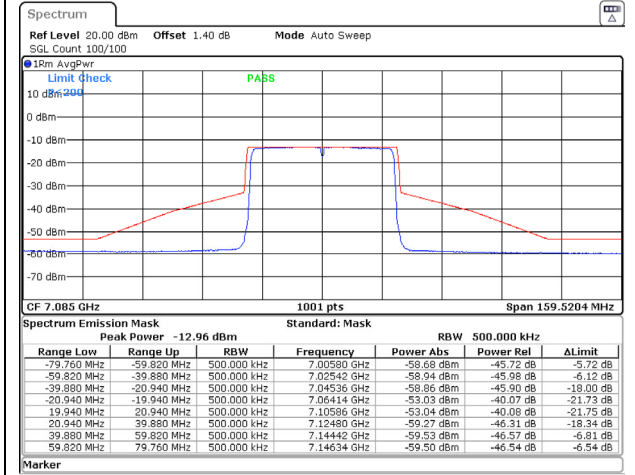

802.11ax (40MHz) 7005MHz Chain A NSS-1

802.11ax (40MHz) 7005MHz Chain B NSS-1

802.11ax (40MHz) 7005MHz Chain C NSS-1

802.11ax (40MHz) 7005MHz Chain D NSS-1

802.11ax (40MHz) 7085MHz Chain A NSS-1

802.11ax (40MHz) 7085MHz Chain B NSS-1

802.11ax (40MHz) 7085MHz Chain C NSS-1

802.11ax (40MHz) 7085MHz Chain D NSS-1

802.11ax (80MHz) 6145MHz Chain A NSS-1

802.11ax (80MHz) 6145MHz Chain B NSS-1

802.11ax (80MHz) 6145MHz Chain C NSS-1

802.11ax (80MHz) 6145MHz Chain D NSS-1