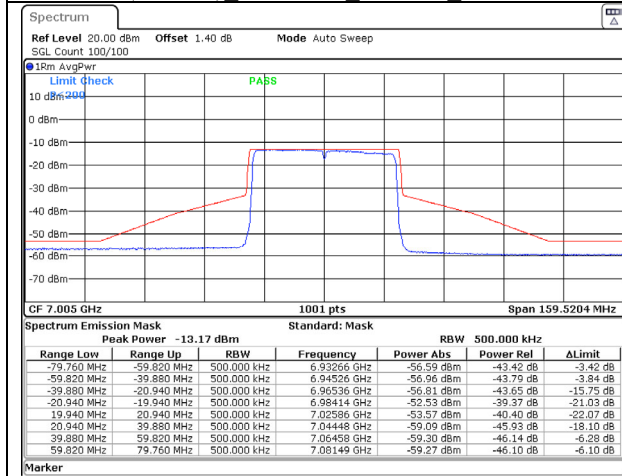

802.11ax (40MHz) 7005MHz Chain A NSS-1

802.11ax (40MHz) 7005MHz Chain B NSS-1

802.11ax (40MHz) 7005MHz Chain C NSS-1

802.11ax (40MHz) 7005MHz Chain D NSS-1

802.11ax (40MHz) 7085MHz Chain A NSS-1

802.11ax (40MHz) 7085MHz Chain B NSS-1

802.11ax (40MHz) 7085MHz Chain C NSS-1

802.11ax (40MHz) 7085MHz Chain D NSS-1

802.11ax (80MHz) 6145MHz Chain A NSS-1

802.11ax (80MHz) 6145MHz Chain B NSS-1

802.11ax (80MHz) 6145MHz Chain C NSS-1

802.11ax (80MHz) 6145MHz Chain D NSS-1