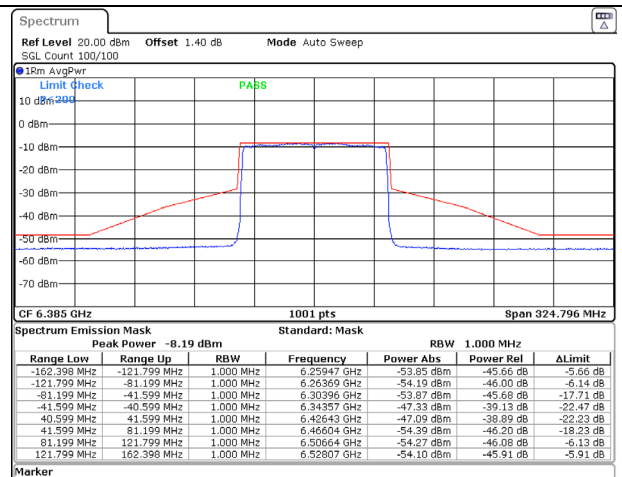

802.11ax (40MHz) 7085MHz Chain C NSS-1

802.11ax (40MHz) 7085MHz Chain D NSS-1

802.11ax (80MHz) 6145MHz Chain A NSS-1

802.11ax (80MHz) 6145MHz Chain B NSS-1

802.11ax (80MHz) 6145MHz Chain C NSS-1

802.11ax (80MHz) 6145MHz Chain D NSS-1

802.11ax (80MHz) 6385MHz Chain A NSS-1

802.11ax (80MHz) 6385MHz Chain B NSS-1

802.11ax (80MHz) 6385MHz Chain C NSS-1

802.11ax (80MHz) 6385MHz Chain D NSS-1

802.11ax (80MHz) 6465MHz Chain A NSS-1

802.11ax (80MHz) 6465MHz Chain B NSS-1