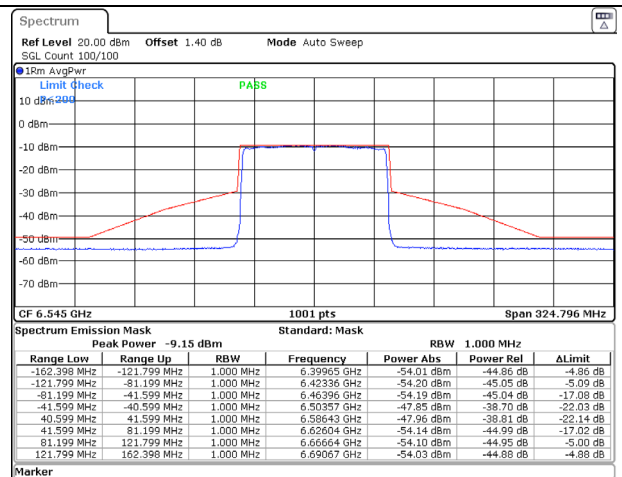

802.11ax (80MHz) 6385MHz Chain A NSS-1

802.11ax (80MHz) 6385MHz Chain B NSS-1

802.11ax (80MHz) 6385MHz Chain C NSS-1

802.11ax (80MHz) 6385MHz Chain D NSS-1

802.11ax (80MHz) 6465MHz Chain A NSS-1

802.11ax (80MHz) 6465MHz Chain B NSS-1

802.11ax (80MHz) 6465MHz Chain C NSS-1

802.11ax (80MHz) 6465MHz Chain D NSS-1

802.11ax (80MHz) 6545MHz Chain A NSS-1

802.11ax (80MHz) 6545MHz Chain B NSS-1

802.11ax (80MHz) 6545MHz Chain C NSS-1

802.11ax (80MHz) 6545MHz Chain D NSS-1