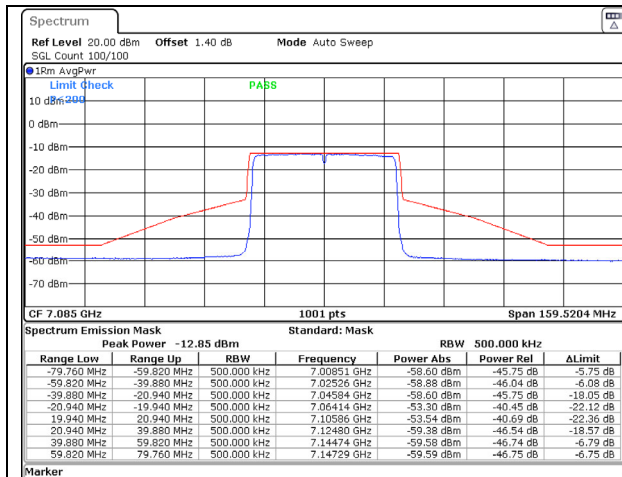

802.11ax (40MHz) 7005MHz Chain A NSS-1

802.11ax (40MHz) 7005MHz Chain B NSS-1

802.11ax (40MHz) 7005MHz Chain C NSS-1

802.11ax (40MHz) 7005MHz Chain D NSS-1

802.11ax (40MHz) 7085MHz Chain A NSS-1

802.11ax (40MHz) 7085MHz Chain B NSS-1

802.11ax (40MHz) 7085MHz Chain C NSS-1

802.11ax (40MHz) 7085MHz Chain D NSS-1

802.11ax (80MHz) 6145MHz Chain A NSS-1

802.11ax (80MHz) 6145MHz Chain B NSS-1

802.11ax (80MHz) 6145MHz Chain C NSS-1

802.11ax (80MHz) 6145MHz Chain D NSS-1