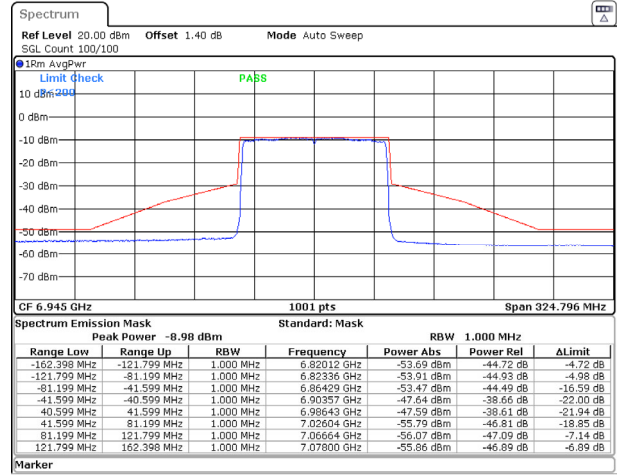

802.11ax (80MHz) 6865MHz Chain A NSS-1

802.11ax (80MHz) 6865MHz Chain B NSS-1

802.11ax (80MHz) 6865MHz Chain C NSS-1

802.11ax (80MHz) 6865MHz Chain D NSS-1

802.11ax (80MHz) 6945MHz Chain A NSS-1

802.11ax (80MHz) 6945MHz Chain B NSS-1

802.11ax (80MHz) 6945MHz Chain C NSS-1

802.11ax (80MHz) 6945MHz Chain D NSS-1