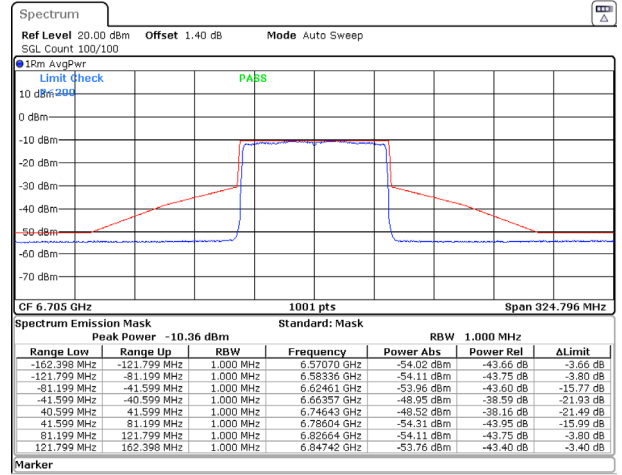

802.11ax (80MHz) 6625MHz Chain A NSS-1

802.11ax (80MHz) 6625MHz Chain B NSS-1

802.11ax (80MHz) 6625MHz Chain C NSS-1

802.11ax (80MHz) 6625MHz Chain D NSS-1

802.11ax (80MHz) 6705MHz Chain A NSS-1

802.11ax (80MHz) 6705MHz Chain B NSS-1