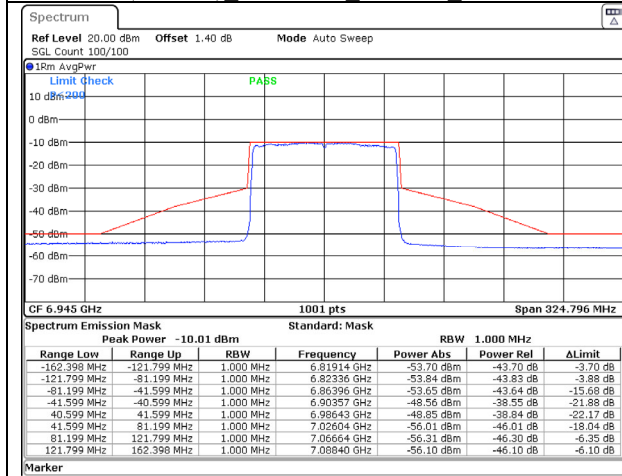

802.11ax (80MHz) 6865MHz Chain A NSS-1

802.11ax (80MHz) 6865MHz Chain B NSS-1

802.11ax (80MHz) 6865MHz Chain C NSS-1

802.11ax (80MHz) 6865MHz Chain D NSS-1

802.11ax (80MHz) 6945MHz Chain A NSS-1

802.11ax (80MHz) 6945MHz Chain B NSS-1

802.11ax (80MHz) 6945MHz Chain C NSS-1

802.11ax (80MHz) 6945MHz Chain D NSS-1