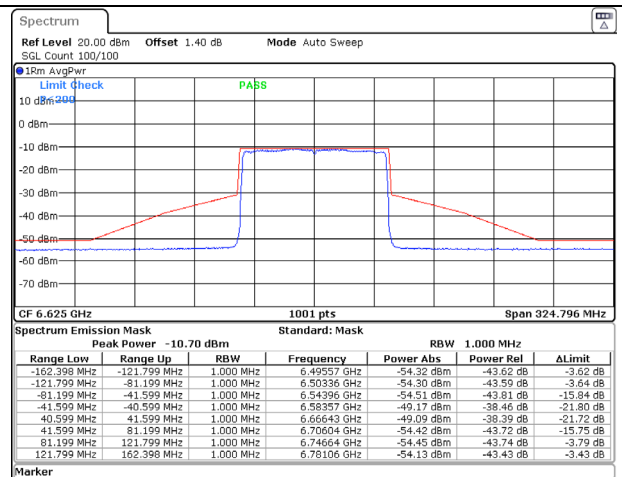

802.11ax (80MHz) 6465MHz Chain C NSS-1

802.11ax (80MHz) 6465MHz Chain D NSS-1

802.11ax (80MHz) 6545MHz Chain A NSS-1

802.11ax (80MHz) 6545MHz Chain B NSS-1

802.11ax (80MHz) 6545MHz Chain C NSS-1

802.11ax (80MHz) 6545MHz Chain D NSS-1

802.11ax (80MHz) 6625MHz Chain A NSS-1

802.11ax (80MHz) 6625MHz Chain B NSS-1

802.11ax (80MHz) 6625MHz Chain C NSS-1

802.11ax (80MHz) 6625MHz Chain D NSS-1

802.11ax (80MHz) 6705MHz Chain A NSS-1

802.11ax (80MHz) 6705MHz Chain B NSS-1