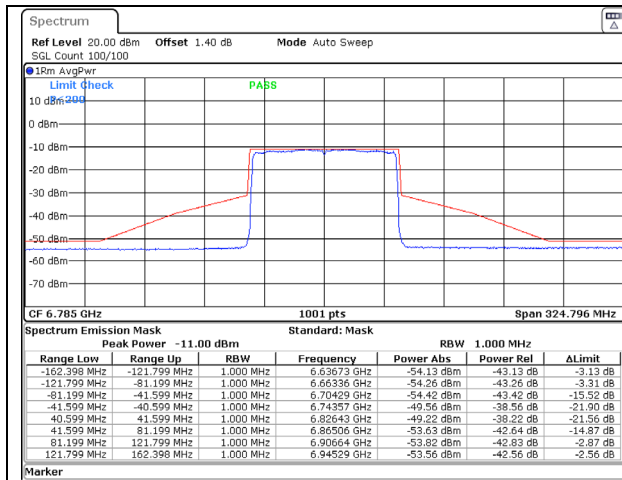

802.11ax (80MHz) 6625MHz Chain A NSS-1

802.11ax (80MHz) 6625MHz Chain B NSS-1

802.11ax (80MHz) 6625MHz Chain C NSS-1

802.11ax (80MHz) 6625MHz Chain D NSS-1

802.11ax (80MHz) 6705MHz Chain A NSS-1

802.11ax (80MHz) 6705MHz Chain B NSS-1

802.11ax (80MHz) 6705MHz Chain C NSS-1

802.11ax (80MHz) 6705MHz Chain D NSS-1

802.11ax (80MHz) 6785MHz Chain A NSS-1

802.11ax (80MHz) 6785MHz Chain B NSS-1

802.11ax (80MHz) 6785MHz Chain C NSS-1

802.11ax (80MHz) 6785MHz Chain D NSS-1