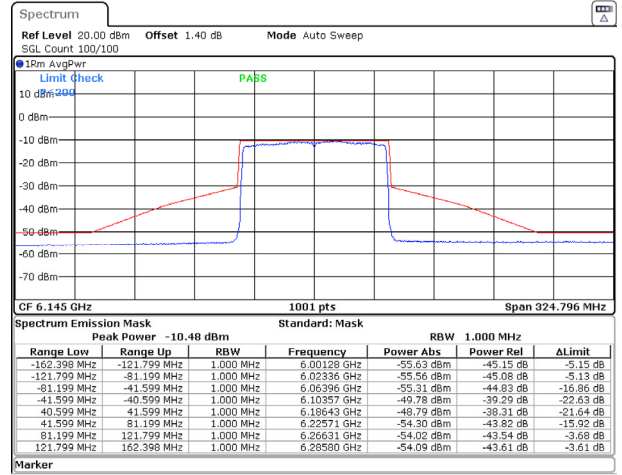

802.11ax (40MHz) 7005MHz Chain A NSS-1

802.11ax (40MHz) 7005MHz Chain B NSS-1

802.11ax (40MHz) 7005MHz Chain C NSS-1

802.11ax (40MHz) 7005MHz Chain D NSS-1

802.11ax (40MHz) 7085MHz Chain A NSS-1

802.11ax (40MHz) 7085MHz Chain B NSS-1

802.11ax (40MHz) 7085MHz Chain C NSS-1

802.11ax (40MHz) 7085MHz Chain D NSS-1

802.11ax (80MHz) 6145MHz Chain A NSS-1

802.11ax (80MHz) 6145MHz Chain B NSS-1

802.11ax (80MHz) 6145MHz Chain C NSS-1

802.11ax (80MHz) 6145MHz Chain D NSS-1