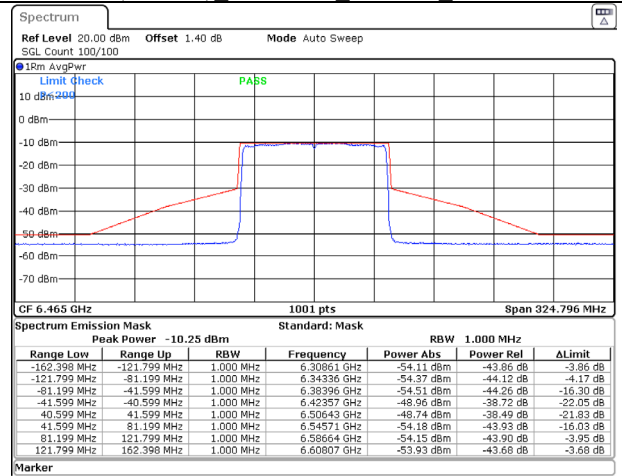

802.11ax (40MHz) 7085MHz Chain C NSS-1

802.11ax (40MHz) 7085MHz Chain D NSS-1

802.11ax (80MHz) 6145MHz Chain A NSS-1

802.11ax (80MHz) 6145MHz Chain B NSS-1

802.11ax (80MHz) 6145MHz Chain C NSS-1

802.11ax (80MHz) 6145MHz Chain D NSS-1

802.11ax (80MHz) 6385MHz Chain A NSS-1

802.11ax (80MHz) 6385MHz Chain B NSS-1

802.11ax (80MHz) 6385MHz Chain C NSS-1

802.11ax (80MHz) 6385MHz Chain D NSS-1

802.11ax (80MHz) 6465MHz Chain A NSS-1

802.11ax (80MHz) 6465MHz Chain B NSS-1