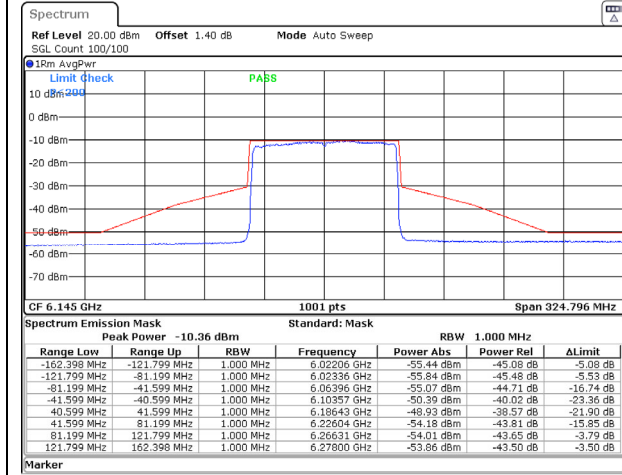

802.11ax (40MHz) 7005MHz Chain A NSS-1

802.11ax (40MHz) 7005MHz Chain B NSS-1

802.11ax (40MHz) 7005MHz Chain C NSS-1

802.11ax (40MHz) 7005MHz Chain D NSS-1

802.11ax (40MHz) 7085MHz Chain A NSS-1

802.11ax (40MHz) 7085MHz Chain B NSS-1

802.11ax (40MHz) 7085MHz Chain C NSS-1

802.11ax (40MHz) 7085MHz Chain D NSS-1

802.11ax (80MHz) 6145MHz Chain A NSS-1

802.11ax (80MHz) 6145MHz Chain B NSS-1

802.11ax (80MHz) 6145MHz Chain C NSS-1

802.11ax (80MHz) 6145MHz Chain D NSS-1