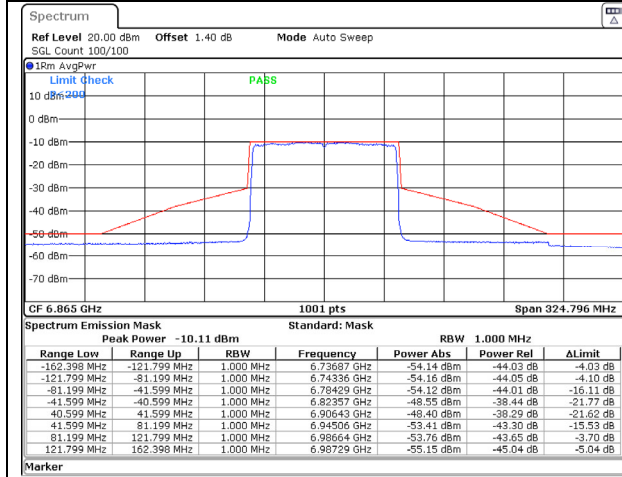

802.11ax (80MHz) 6705MHz Chain C NSS-1

802.11ax (80MHz) 6705MHz Chain D NSS-1

802.11ax (80MHz) 6785MHz Chain A NSS-1

802.11ax (80MHz) 6785MHz Chain B NSS-1

802.11ax (80MHz) 6785MHz Chain C NSS-1

802.11ax (80MHz) 6785MHz Chain D NSS-1

802.11ax (80MHz) 6865MHz Chain A NSS-1

802.11ax (80MHz) 6865MHz Chain B NSS-1

802.11ax (80MHz) 6865MHz Chain C NSS-1

802.11ax (80MHz) 6865MHz Chain D NSS-1

802.11ax (80MHz) 6945MHz Chain A NSS-1

802.11ax (80MHz) 6945MHz Chain B NSS-1