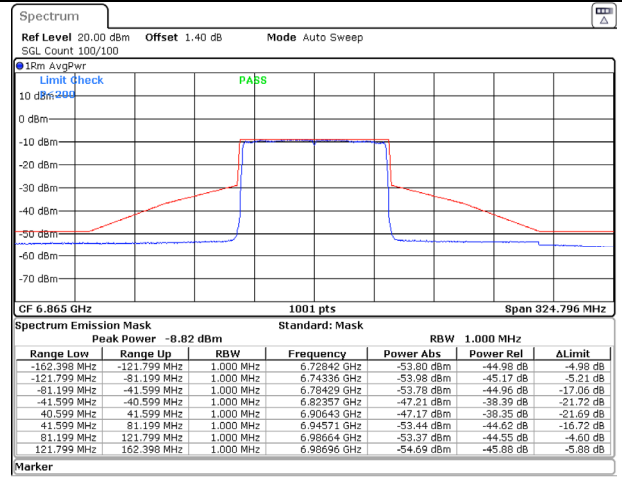

802.11ax (80MHz) 6705MHz Chain C NSS-1

802.11ax (80MHz) 6705MHz Chain D NSS-1

802.11ax (80MHz) 6785MHz Chain A NSS-1

802.11ax (80MHz) 6785MHz Chain B NSS-1

802.11ax (80MHz) 6785MHz Chain C NSS-1

802.11ax (80MHz) 6785MHz Chain D NSS-1

802.11ax (80MHz) 6865MHz Chain A NSS-1

802.11ax (80MHz) 6865MHz Chain B NSS-1

802.11ax (80MHz) 6865MHz Chain C NSS-1

802.11ax (80MHz) 6865MHz Chain D NSS-1

802.11ax (80MHz) 6945MHz Chain A NSS-1

802.11ax (80MHz) 6945MHz Chain B NSS-1