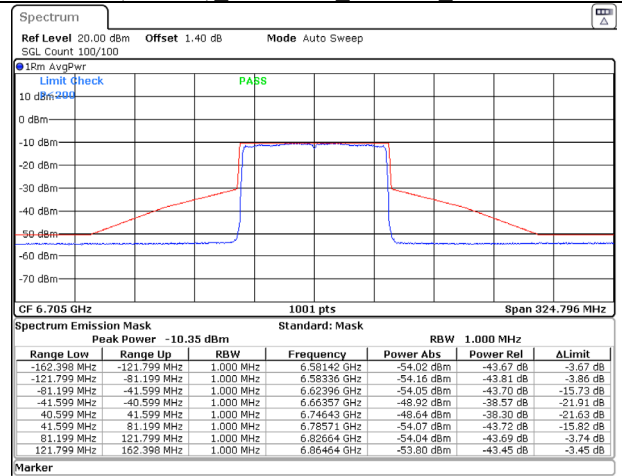

802.11ax (80MHz) 6465MHz Chain C NSS-1

802.11ax (80MHz) 6465MHz Chain D NSS-1

802.11ax (80MHz) 6545MHz Chain A NSS-1

802.11ax (80MHz) 6545MHz Chain B NSS-1

802.11ax (80MHz) 6545MHz Chain C NSS-1

802.11ax (80MHz) 6545MHz Chain D NSS-1

802.11ax (80MHz) 6625MHz Chain A NSS-1

802.11ax (80MHz) 6625MHz Chain B NSS-1

802.11ax (80MHz) 6625MHz Chain C NSS-1

802.11ax (80MHz) 6625MHz Chain D NSS-1

802.11ax (80MHz) 6705MHz Chain A NSS-1

802.11ax (80MHz) 6705MHz Chain B NSS-1