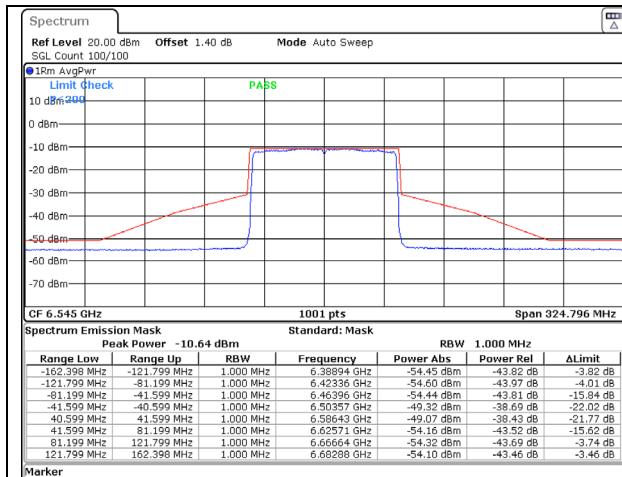

802.11ax (80MHz) 6385MHz Chain A NSS-1

802.11ax (80MHz) 6385MHz Chain B NSS-1

802.11ax (80MHz) 6385MHz Chain C NSS-1

802.11ax (80MHz) 6385MHz Chain D NSS-1

802.11ax (80MHz) 6465MHz Chain A NSS-1

802.11ax (80MHz) 6465MHz Chain B NSS-1

802.11ax (80MHz) 6465MHz Chain C NSS-1

802.11ax (80MHz) 6465MHz Chain D NSS-1

802.11ax (80MHz) 6545MHz Chain A NSS-1

802.11ax (80MHz) 6545MHz Chain B NSS-1

802.11ax (80MHz) 6545MHz Chain C NSS-1

802.11ax (80MHz) 6545MHz Chain D NSS-1