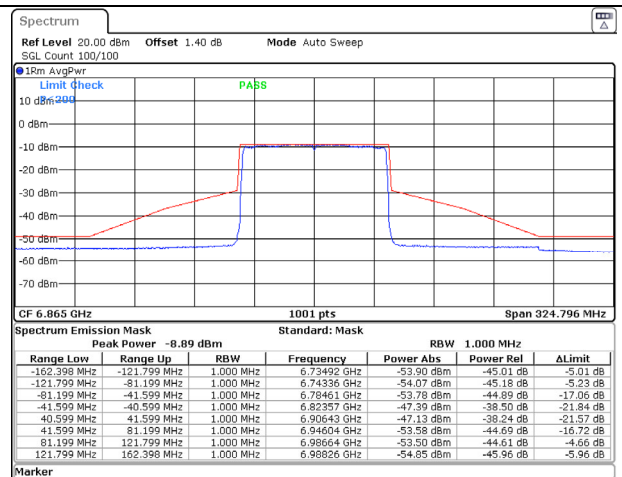

802.11ax (80MHz) 6705MHz Chain C NSS-1

802.11ax (80MHz) 6705MHz Chain D NSS-1

802.11ax (80MHz) 6785MHz Chain A NSS-1

802.11ax (80MHz) 6785MHz Chain B NSS-1

802.11ax (80MHz) 6785MHz Chain C NSS-1

802.11ax (80MHz) 6785MHz Chain D NSS-1

802.11ax (80MHz) 6865MHz Chain A NSS-1

802.11ax (80MHz) 6865MHz Chain B NSS-1

802.11ax (80MHz) 6865MHz Chain C NSS-1

802.11ax (80MHz) 6865MHz Chain D NSS-1

802.11ax (80MHz) 6945MHz Chain A NSS-1

802.11ax (80MHz) 6945MHz Chain B NSS-1