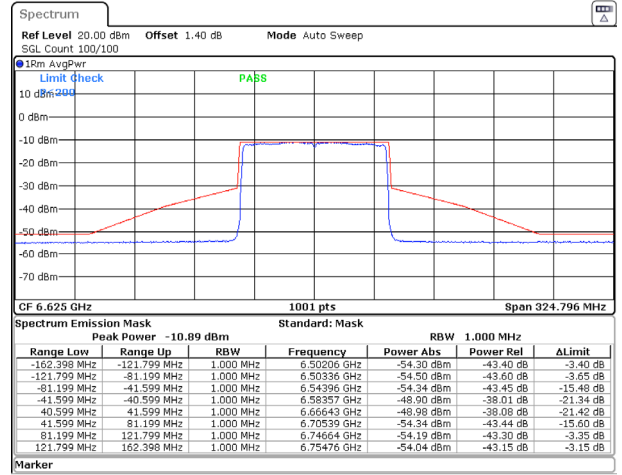

802.11ax (80MHz) 6465MHz Chain C NSS-1

802.11ax (80MHz) 6465MHz Chain D NSS-1

802.11ax (80MHz) 6545MHz Chain A NSS-1

802.11ax (80MHz) 6545MHz Chain B NSS-1

802.11ax (80MHz) 6545MHz Chain C NSS-1

802.11ax (80MHz) 6545MHz Chain D NSS-1

802.11ax (80MHz) 6625MHz Chain A NSS-1

802.11ax (80MHz) 6625MHz Chain B NSS-1

802.11ax (80MHz) 6625MHz Chain C NSS-1

802.11ax (80MHz) 6625MHz Chain D NSS-1

802.11ax (80MHz) 6705MHz Chain A NSS-1

802.11ax (80MHz) 6705MHz Chain B NSS-1