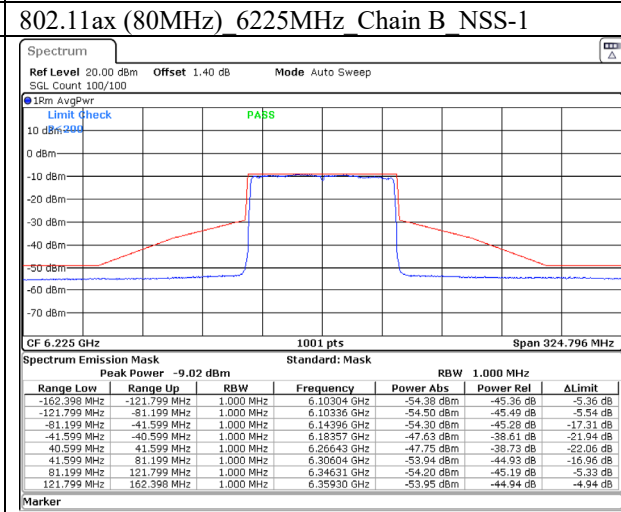

802.11ax (40MHz) 7005MHz Chain A NSS-1

802.11ax (40MHz) 7005MHz Chain B NSS-1

802.11ax (40MHz) 7005MHz Chain C NSS-1

802.11ax (40MHz) 7005MHz Chain D NSS-1

802.11ax (40MHz) 7085MHz Chain A NSS-1

802.11ax (40MHz) 7085MHz Chain B NSS-1

802.11ax (40MHz) 7085MHz Chain C NSS-1

802.11ax (40MHz) 7085MHz Chain D NSS-1

802.11ax (80MHz) 6145MHz Chain A NSS-1

802.11ax (80MHz) 6145MHz Chain B NSS-1

802.11ax (80MHz) 6145MHz Chain C NSS-1

802.11ax (80MHz) 6145MHz Chain D NSS-1

802.11ax (80MHz) 6385MHz Chain A NSS-1

802.11ax (80MHz) 6385MHz Chain B NSS-1

802.11ax (80MHz) 6385MHz Chain C NSS-1

802.11ax (80MHz) 6385MHz Chain D NSS-1

802.11ax (80MHz) 6465MHz Chain A NSS-1

802.11ax (80MHz) 6465MHz Chain B NSS-1