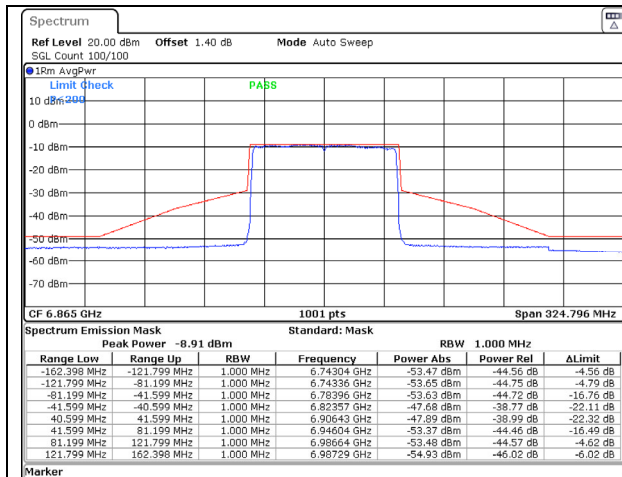

802.11ax (80MHz) 6705MHz Chain C NSS-1

802.11ax (80MHz) 6705MHz Chain D NSS-1

802.11ax (80MHz) 6785MHz Chain A NSS-1

802.11ax (80MHz) 6785MHz Chain B NSS-1

802.11ax (80MHz) 6785MHz Chain C NSS-1

802.11ax (80MHz) 6785MHz Chain D NSS-1

802.11ax (80MHz) 6865MHz Chain A NSS-1

802.11ax (80MHz) 6865MHz Chain B NSS-1

802.11ax (80MHz) 6865MHz Chain C NSS-1

802.11ax (80MHz) 6865MHz Chain D NSS-1

802.11ax (80MHz) 6945MHz Chain A NSS-1

802.11ax (80MHz) 6945MHz Chain B NSS-1