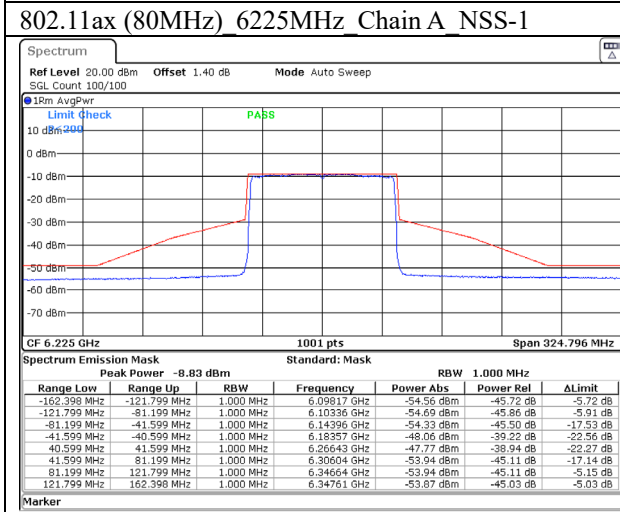

802.11ax (40MHz) 7005MHz Chain A NSS-1

802.11ax (40MHz) 7005MHz Chain B NSS-1

802.11ax (40MHz) 7005MHz Chain C NSS-1

802.11ax (40MHz) 7005MHz Chain D NSS-1

802.11ax (40MHz) 7085MHz Chain A NSS-1

802.11ax (40MHz) 7085MHz Chain B NSS-1

802.11ax (40MHz) 7085MHz Chain C NSS-1

802.11ax (40MHz) 7085MHz Chain D NSS-1

802.11ax (80MHz) 6145MHz Chain A NSS-1

802.11ax (80MHz) 6145MHz Chain B NSS-1

802.11ax (80MHz) 6145MHz Chain C NSS-1

802.11ax (80MHz) 6145MHz Chain D NSS-1

802.11ax (80MHz) 6385MHz Chain A NSS-1

802.11ax (80MHz) 6385MHz Chain B NSS-1

802.11ax (80MHz) 6385MHz Chain C NSS-1

802.11ax (80MHz) 6385MHz Chain D NSS-1

802.11ax (80MHz) 6465MHz Chain A NSS-1

802.11ax (80MHz) 6465MHz Chain B NSS-1