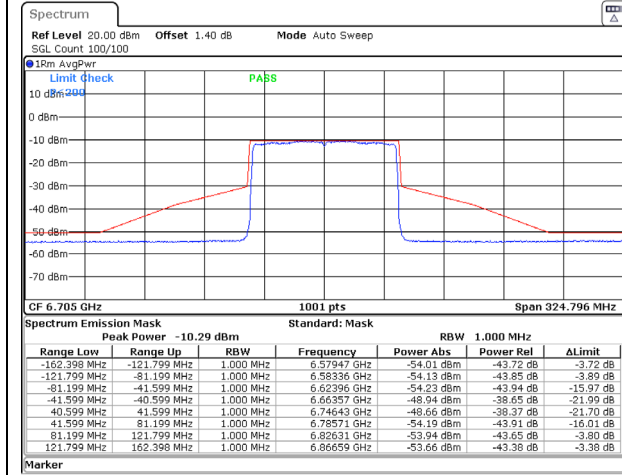

802.11ax (80MHz) 6625MHz Chain A NSS-1

802.11ax (80MHz) 6625MHz Chain B NSS-1

802.11ax (80MHz) 6625MHz Chain C NSS-1

802.11ax (80MHz) 6625MHz Chain D NSS-1

802.11ax (80MHz) 6705MHz Chain A NSS-1

802.11ax (80MHz) 6705MHz Chain B NSS-1

802.11ax (80MHz) 6705MHz Chain C NSS-1

802.11ax (80MHz) 6705MHz Chain D NSS-1

802.11ax (80MHz) 6785MHz Chain A NSS-1

802.11ax (80MHz) 6785MHz Chain B NSS-1

802.11ax (80MHz) 6785MHz Chain C NSS-1

802.11ax (80MHz) 6785MHz Chain D NSS-1