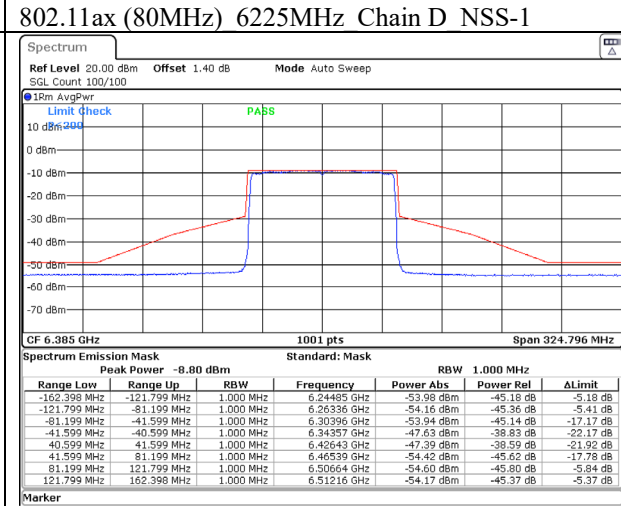

802.11ax (40MHz) 7005MHz Chain A NSS-1

802.11ax (40MHz) 7005MHz Chain B NSS-1

802.11ax (40MHz) 7005MHz Chain C NSS-1

802.11ax (40MHz) 7005MHz Chain D NSS-1

802.11ax (40MHz) 7085MHz Chain A NSS-1

802.11ax (40MHz) 7085MHz Chain B NSS-1

802.11ax (40MHz) 7085MHz Chain C NSS-1

802.11ax (40MHz) 7085MHz Chain D NSS-1

802.11ax (80MHz) 6145MHz Chain A NSS-1

802.11ax (80MHz) 6145MHz Chain B NSS-1

802.11ax (80MHz) 6145MHz Chain C NSS-1

802.11ax (80MHz) 6145MHz Chain D NSS-1

802.11ax (80MHz) 6385MHz Chain A NSS-1

802.11ax (80MHz) 6385MHz Chain B NSS-1

802.11ax (80MHz) 6385MHz Chain C NSS-1

802.11ax (80MHz) 6385MHz Chain D NSS-1

802.11ax (80MHz) 6465MHz Chain A NSS-1

802.11ax (80MHz) 6465MHz Chain B NSS-1

802.11ax (80MHz) 6465MHz Chain C NSS-1

802.11ax (80MHz) 6465MHz Chain D NSS-1

802.11ax (80MHz) 6545MHz Chain A NSS-1

802.11ax (80MHz) 6545MHz Chain B NSS-1

802.11ax (80MHz) 6545MHz Chain C NSS-1

802.11ax (80MHz) 6545MHz Chain D NSS-1