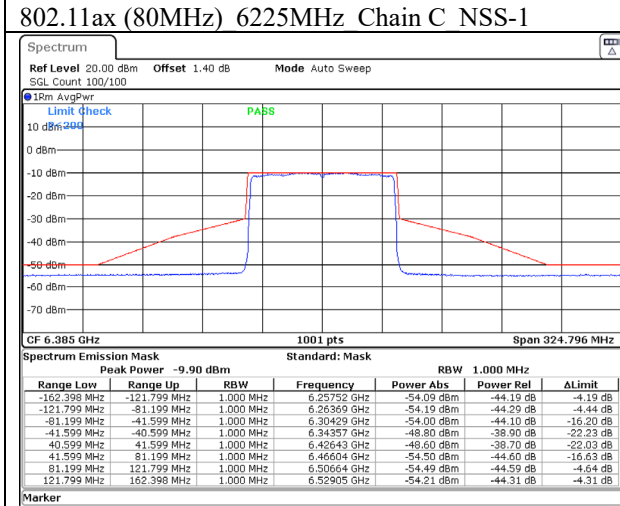

802.11ax (40MHz) 7005MHz Chain A NSS-1

802.11ax (40MHz) 7005MHz Chain B NSS-1

802.11ax (40MHz) 7005MHz Chain C NSS-1

802.11ax (40MHz) 7005MHz Chain D NSS-1

802.11ax (40MHz) 7085MHz Chain A NSS-1

802.11ax (40MHz) 7085MHz Chain B NSS-1

802.11ax (40MHz) 7085MHz Chain C NSS-1

802.11ax (40MHz) 7085MHz Chain D NSS-1

802.11ax (80MHz) 6145MHz Chain A NSS-1

802.11ax (80MHz) 6145MHz Chain B NSS-1

802.11ax (80MHz) 6145MHz Chain C NSS-1

802.11ax (80MHz) 6145MHz Chain D NSS-1

802.11ax (80MHz) 6385MHz Chain A NSS-1

802.11ax (80MHz) 6385MHz Chain B NSS-1

802.11ax (80MHz) 6385MHz Chain C NSS-1

802.11ax (80MHz) 6385MHz Chain D NSS-1

802.11ax (80MHz) 6465MHz Chain A NSS-1

802.11ax (80MHz) 6465MHz Chain B NSS-1