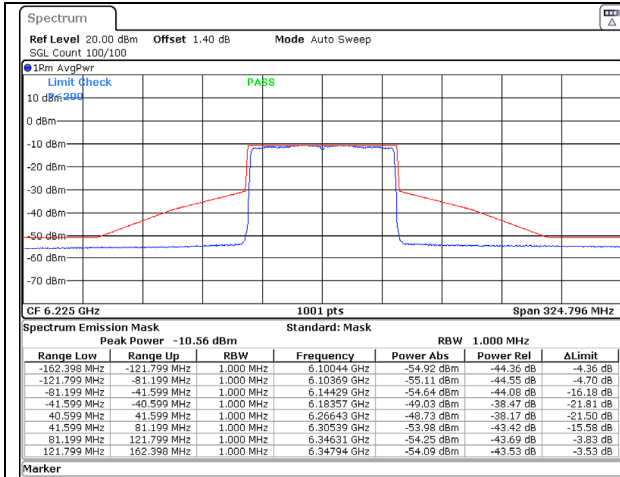

802.11ax (40MHz) 7005MHz Chain A NSS-1

802.11ax (40MHz) 7005MHz Chain B NSS-1

802.11ax (40MHz) 7005MHz Chain C NSS-1

802.11ax (40MHz) 7005MHz Chain D NSS-1

802.11ax (40MHz) 7085MHz Chain A NSS-1

802.11ax (40MHz) 7085MHz Chain B NSS-1

802.11ax (40MHz) 7085MHz Chain C NSS-1

802.11ax (40MHz) 7085MHz Chain D NSS-1

802.11ax (80MHz) 6145MHz Chain A NSS-1

802.11ax (80MHz) 6145MHz Chain B NSS-1

802.11ax (80MHz) 6145MHz Chain C NSS-1

802.11ax (80MHz) 6145MHz Chain D NSS-1

802.11ax (80MHz) 6385MHz Chain A NSS-1

802.11ax (80MHz) 6385MHz Chain B NSS-1

802.11ax (80MHz) 6385MHz Chain C NSS-1

802.11ax (80MHz) 6385MHz Chain D NSS-1

802.11ax (80MHz) 6465MHz Chain A NSS-1

802.11ax (80MHz) 6465MHz Chain B NSS-1