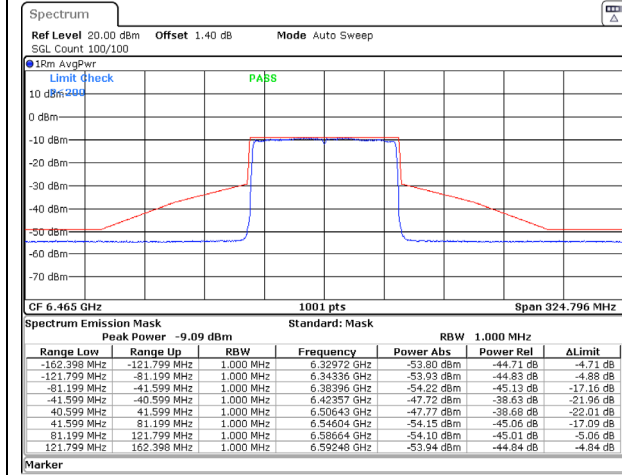

802.11ax (80MHz) 6385MHz Chain A NSS-1

802.11ax (80MHz) 6385MHz Chain B NSS-1

802.11ax (80MHz) 6385MHz Chain C NSS-1

802.11ax (80MHz) 6385MHz Chain D NSS-1

802.11ax (80MHz) 6465MHz Chain A NSS-1

802.11ax (80MHz) 6465MHz Chain B NSS-1

802.11ax (80MHz) 6465MHz Chain C NSS-1

802.11ax (80MHz) 6465MHz Chain D NSS-1

802.11ax (80MHz) 6545MHz Chain A NSS-1

802.11ax (80MHz) 6545MHz Chain B NSS-1

802.11ax (80MHz) 6545MHz Chain C NSS-1

802.11ax (80MHz) 6545MHz Chain D NSS-1