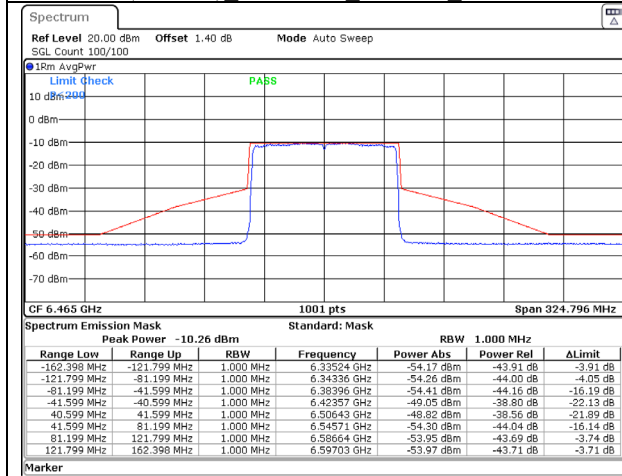

802.11ax (40MHz) 7005MHz Chain A NSS-1

802.11ax (40MHz) 7005MHz Chain B NSS-1

802.11ax (40MHz) 7005MHz Chain C NSS-1

802.11ax (40MHz) 7005MHz Chain D NSS-1

802.11ax (40MHz) 7085MHz Chain A NSS-1

802.11ax (40MHz) 7085MHz Chain B NSS-1

802.11ax (40MHz) 7085MHz Chain C NSS-1

802.11ax (40MHz) 7085MHz Chain D NSS-1

802.11ax (80MHz) 6145MHz Chain A NSS-1

802.11ax (80MHz) 6145MHz Chain B NSS-1

802.11ax (80MHz) 6145MHz Chain C NSS-1

802.11ax (80MHz) 6145MHz Chain D NSS-1

802.11ax (80MHz) 6385MHz Chain A NSS-1

802.11ax (80MHz) 6385MHz Chain B NSS-1

802.11ax (80MHz) 6385MHz Chain C NSS-1

802.11ax (80MHz) 6385MHz Chain D NSS-1

802.11ax (80MHz) 6465MHz Chain A NSS-1

802.11ax (80MHz) 6465MHz Chain B NSS-1