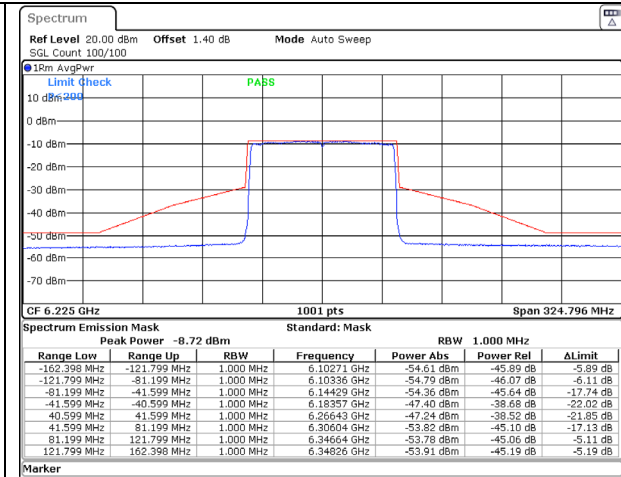

802.11ax (40MHz) 7005MHz Chain A NSS-1

802.11ax (40MHz) 7005MHz Chain B NSS-1

802.11ax (40MHz) 7005MHz Chain C NSS-1

802.11ax (40MHz) 7005MHz Chain D NSS-1

802.11ax (40MHz) 7085MHz Chain A NSS-1

802.11ax (40MHz) 7085MHz Chain B NSS-1

802.11ax (40MHz) 7085MHz Chain C NSS-1

802.11ax (40MHz) 7085MHz Chain D NSS-1

802.11ax (80MHz) 6145MHz Chain A NSS-1

802.11ax (80MHz) 6145MHz Chain B NSS-1

802.11ax (80MHz) 6145MHz Chain C NSS-1

802.11ax (80MHz) 6145MHz Chain D NSS-1

802.11ax (80MHz) 6385MHz Chain A NSS-1

802.11ax (80MHz) 6385MHz Chain B NSS-1

802.11ax (80MHz) 6385MHz Chain C NSS-1

802.11ax (80MHz) 6385MHz Chain D NSS-1

802.11ax (80MHz) 6465MHz Chain A NSS-1

802.11ax (80MHz) 6465MHz Chain B NSS-1