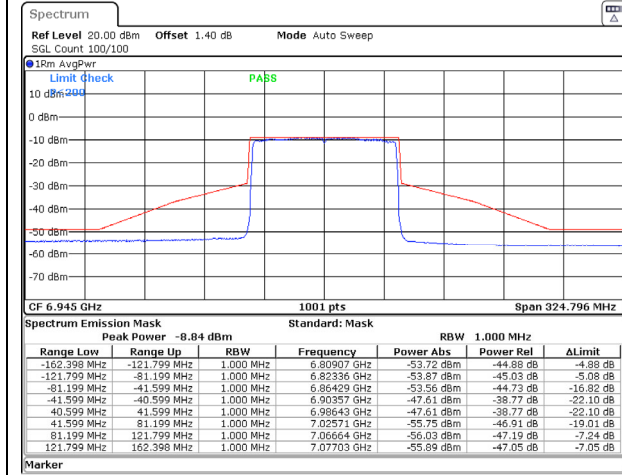

802.11ax (80MHz) 6865MHz Chain A NSS-1

802.11ax (80MHz) 6865MHz Chain B NSS-1

802.11ax (80MHz) 6865MHz Chain C NSS-1

802.11ax (80MHz) 6865MHz Chain D NSS-1

802.11ax (80MHz) 6945MHz Chain A NSS-1

802.11ax (80MHz) 6945MHz Chain B NSS-1

802.11ax (80MHz) 6945MHz Chain C NSS-1

802.11ax (80MHz) 6945MHz Chain D NSS-1