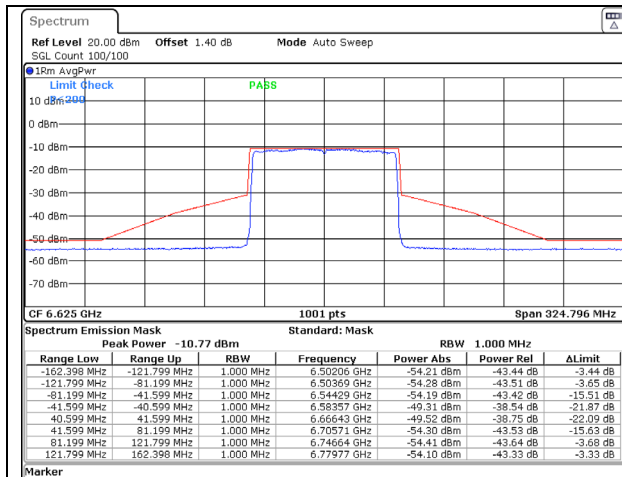

802.11ax (80MHz) 6465MHz Chain C NSS-1

802.11ax (80MHz) 6465MHz Chain D NSS-1

802.11ax (80MHz) 6545MHz Chain A NSS-1

802.11ax (80MHz) 6545MHz Chain B NSS-1

802.11ax (80MHz) 6545MHz Chain C NSS-1

802.11ax (80MHz) 6545MHz Chain D NSS-1

802.11ax (80MHz) 6625MHz Chain A NSS-1

802.11ax (80MHz) 6625MHz Chain B NSS-1

802.11ax (80MHz) 6625MHz Chain C NSS-1

802.11ax (80MHz) 6625MHz Chain D NSS-1

802.11ax (80MHz) 6705MHz Chain A NSS-1

802.11ax (80MHz) 6705MHz Chain B NSS-1