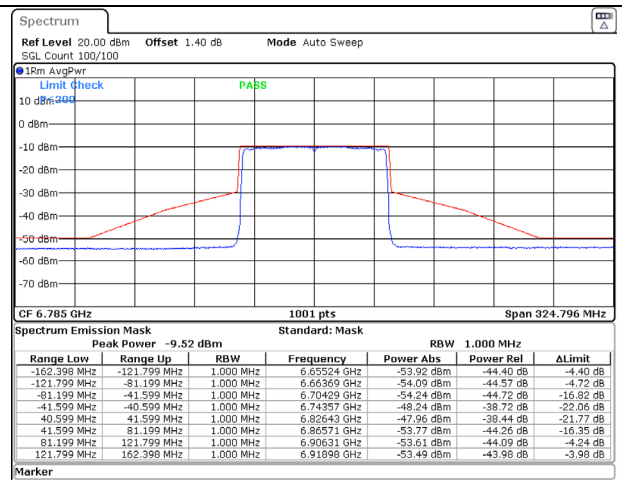

802.11ax (80MHz) 6625MHz Chain A NSS-1

802.11ax (80MHz) 6625MHz Chain B NSS-1

802.11ax (80MHz) 6625MHz Chain C NSS-1

802.11ax (80MHz) 6625MHz Chain D NSS-1

802.11ax (80MHz) 6705MHz Chain A NSS-1

802.11ax (80MHz) 6705MHz Chain B NSS-1

802.11ax (80MHz) 6705MHz Chain C NSS-1

802.11ax (80MHz) 6705MHz Chain D NSS-1

802.11ax (80MHz) 6785MHz Chain A NSS-1

802.11ax (80MHz) 6785MHz Chain B NSS-1

802.11ax (80MHz) 6785MHz Chain C NSS-1

802.11ax (80MHz) 6785MHz Chain D NSS-1