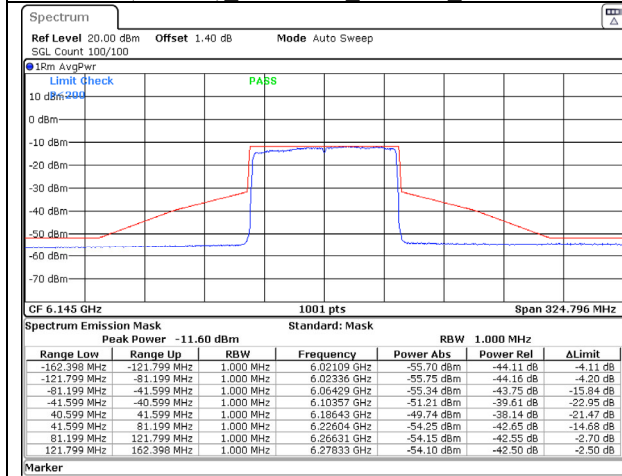

802.11ax (40MHz) 7005MHz Chain A NSS-1

802.11ax (40MHz) 7005MHz Chain B NSS-1

802.11ax (40MHz) 7005MHz Chain C NSS-1

802.11ax (40MHz) 7005MHz Chain D NSS-1

802.11ax (40MHz) 7085MHz Chain A NSS-1

802.11ax (40MHz) 7085MHz Chain B NSS-1

802.11ax (40MHz) 7085MHz Chain C NSS-1

802.11ax (40MHz) 7085MHz Chain D NSS-1

802.11ax (80MHz) 6145MHz Chain A NSS-1

802.11ax (80MHz) 6145MHz Chain B NSS-1

802.11ax (80MHz) 6145MHz Chain C NSS-1

802.11ax (80MHz) 6145MHz Chain D NSS-1