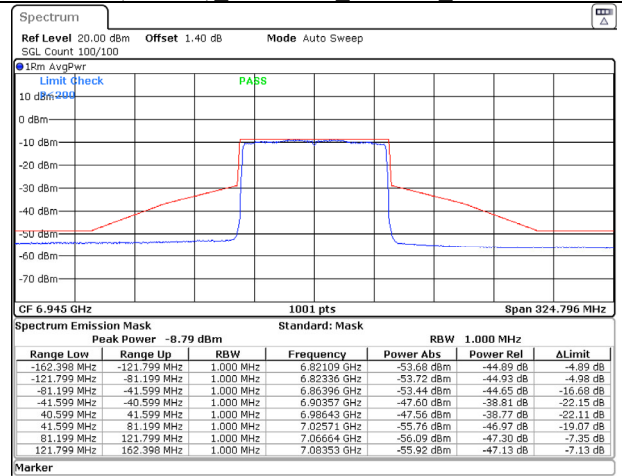

802.11ax (80MHz) 6865MHz Chain A NSS-1

802.11ax (80MHz) 6865MHz Chain B NSS-1

802.11ax (80MHz) 6865MHz Chain C NSS-1

802.11ax (80MHz) 6865MHz Chain D NSS-1

802.11ax (80MHz) 6945MHz Chain A NSS-1

802.11ax (80MHz) 6945MHz Chain B NSS-1

802.11ax (80MHz) 6945MHz Chain C NSS-1

802.11ax (80MHz) 6945MHz Chain D NSS-1