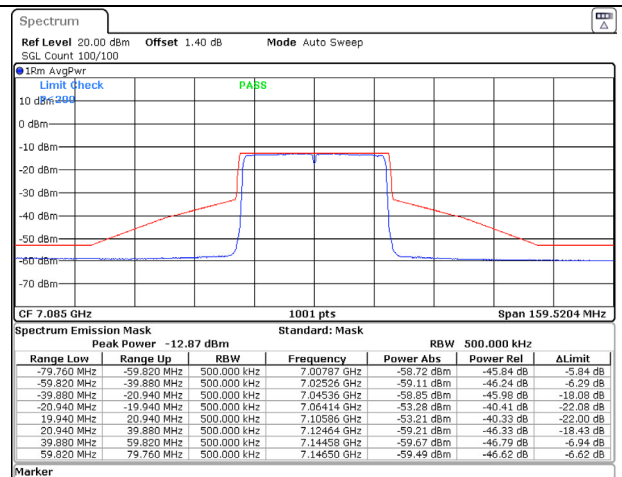

802.11ax (40MHz) 7005MHz Chain A NSS-1

802.11ax (40MHz) 7005MHz Chain B NSS-1

802.11ax (40MHz) 7005MHz Chain C NSS-1

802.11ax (40MHz) 7005MHz Chain D NSS-1

802.11ax (40MHz) 7085MHz Chain A NSS-1

802.11ax (40MHz) 7085MHz Chain B NSS-1

802.11ax (40MHz) 7085MHz Chain C NSS-1

802.11ax (40MHz) 7085MHz Chain D NSS-1

802.11ax (80MHz) 6145MHz Chain A NSS-1

802.11ax (80MHz) 6145MHz Chain B NSS-1

802.11ax (80MHz) 6145MHz Chain C NSS-1

802.11ax (80MHz) 6145MHz Chain D NSS-1