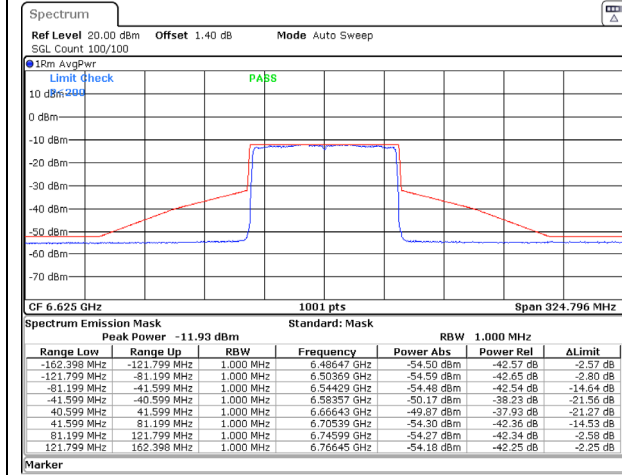

802.11ax (80MHz) 6465MHz Chain C NSS-1

802.11ax (80MHz) 6465MHz Chain D NSS-1

802.11ax (80MHz) 6545MHz Chain A NSS-1

802.11ax (80MHz) 6545MHz Chain B NSS-1

802.11ax (80MHz) 6545MHz Chain C NSS-1

802.11ax (80MHz) 6545MHz Chain D NSS-1

802.11ax (80MHz) 6625MHz Chain A NSS-1

802.11ax (80MHz) 6625MHz Chain B NSS-1

802.11ax (80MHz) 6625MHz Chain C NSS-1

802.11ax (80MHz) 6625MHz Chain D NSS-1

802.11ax (80MHz) 6705MHz Chain A NSS-1

802.11ax (80MHz) 6705MHz Chain B NSS-1