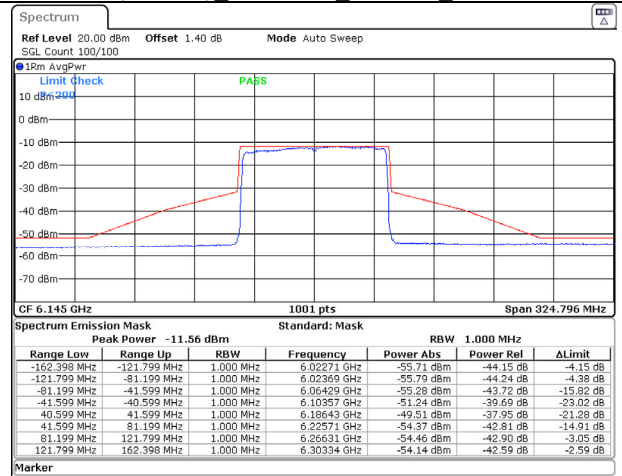

802.11ax (40MHz) 7005MHz Chain A NSS-1

802.11ax (40MHz) 7005MHz Chain B NSS-1

802.11ax (40MHz) 7005MHz Chain C NSS-1

802.11ax (40MHz) 7005MHz Chain D NSS-1

802.11ax (40MHz) 7085MHz Chain A NSS-1

802.11ax (40MHz) 7085MHz Chain B NSS-1

802.11ax (40MHz) 7085MHz Chain C NSS-1

802.11ax (40MHz) 7085MHz Chain D NSS-1

802.11ax (80MHz) 6145MHz Chain A NSS-1

802.11ax (80MHz) 6145MHz Chain B NSS-1

802.11ax (80MHz) 6145MHz Chain C NSS-1

802.11ax (80MHz) 6145MHz Chain D NSS-1