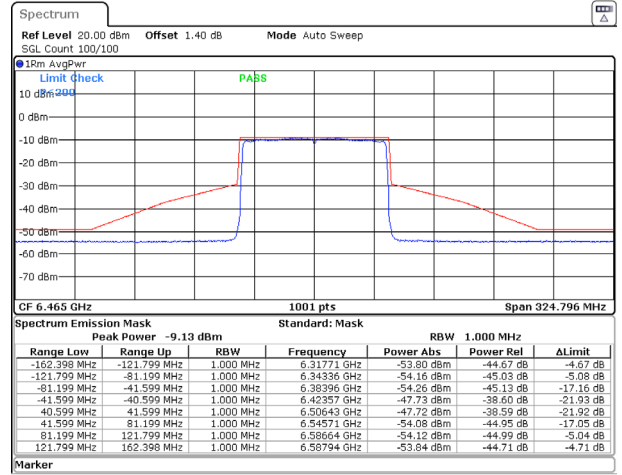

802.11ax (80MHz) 6385MHz Chain A NSS-1

802.11ax (80MHz) 6385MHz Chain B NSS-1

802.11ax (80MHz) 6385MHz Chain C NSS-1

802.11ax (80MHz) 6385MHz Chain D NSS-1

802.11ax (80MHz) 6465MHz Chain A NSS-1

802.11ax (80MHz) 6465MHz Chain B NSS-1

802.11ax (80MHz) 6465MHz Chain C NSS-1

802.11ax (80MHz) 6465MHz Chain D NSS-1

802.11ax (80MHz) 6545MHz Chain A NSS-1

802.11ax (80MHz) 6545MHz Chain B NSS-1

802.11ax (80MHz) 6545MHz Chain C NSS-1

802.11ax (80MHz) 6545MHz Chain D NSS-1