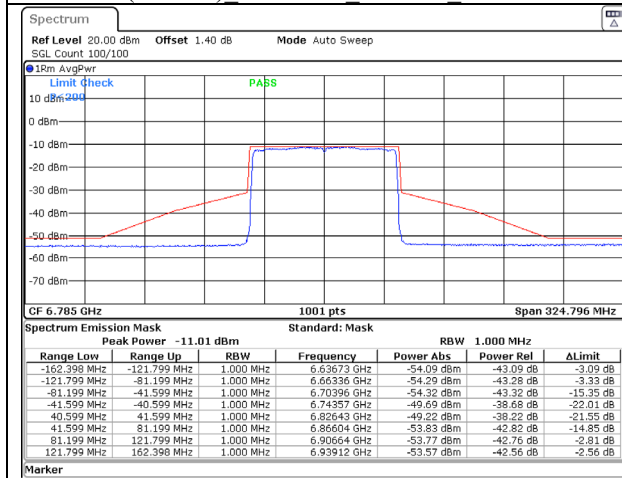

802.11ax (80MHz) 6625MHz Chain A NSS-1

802.11ax (80MHz) 6625MHz Chain B NSS-1

802.11ax (80MHz) 6625MHz Chain C NSS-1

802.11ax (80MHz) 6625MHz Chain D NSS-1

802.11ax (80MHz) 6705MHz Chain A NSS-1

802.11ax (80MHz) 6705MHz Chain B NSS-1

802.11ax (80MHz) 6705MHz Chain C NSS-1

802.11ax (80MHz) 6705MHz Chain D NSS-1

802.11ax (80MHz) 6785MHz Chain A NSS-1

802.11ax (80MHz) 6785MHz Chain B NSS-1

802.11ax (80MHz) 6785MHz Chain C NSS-1

802.11ax (80MHz) 6785MHz Chain D NSS-1