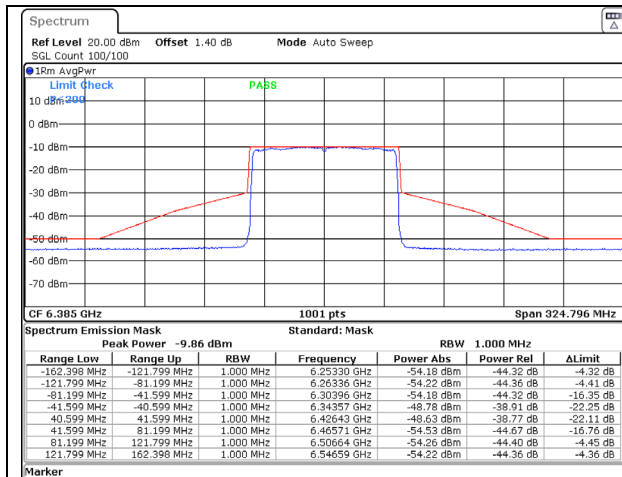

802.11ax (40MHz) 7005MHz Chain A NSS-1

802.11ax (40MHz) 7005MHz Chain B NSS-1

802.11ax (40MHz) 7005MHz Chain C NSS-1

802.11ax (40MHz) 7005MHz Chain D NSS-1

802.11ax (40MHz) 7085MHz Chain A NSS-1

802.11ax (40MHz) 7085MHz Chain B NSS-1

802.11ax (40MHz) 7085MHz Chain C NSS-1

802.11ax (40MHz) 7085MHz Chain D NSS-1

802.11ax (80MHz) 6145MHz Chain A NSS-1

802.11ax (80MHz) 6145MHz Chain B NSS-1

802.11ax (80MHz) 6145MHz Chain C NSS-1

802.11ax (80MHz) 6145MHz Chain D NSS-1

802.11ax (80MHz) 6385MHz Chain A NSS-1

802.11ax (80MHz) 6385MHz Chain B NSS-1

802.11ax (80MHz) 6385MHz Chain C NSS-1

802.11ax (80MHz) 6385MHz Chain D NSS-1

802.11ax (80MHz) 6465MHz Chain A NSS-1

802.11ax (80MHz) 6465MHz Chain B NSS-1