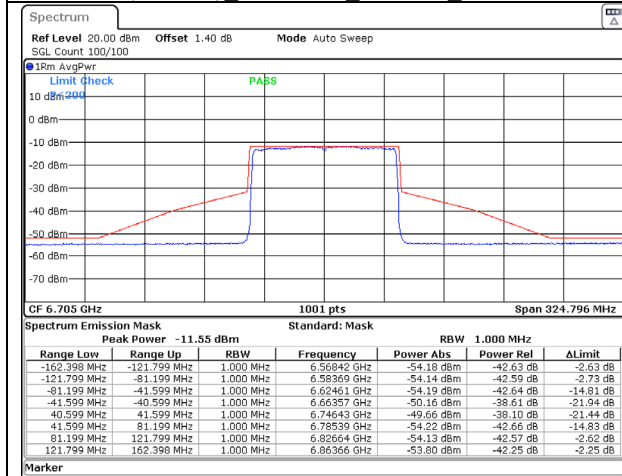

802.11ax (80MHz) 6385MHz Chain A NSS-1

802.11ax (80MHz) 6385MHz Chain B NSS-1

802.11ax (80MHz) 6385MHz Chain C NSS-1

802.11ax (80MHz) 6385MHz Chain D NSS-1

802.11ax (80MHz) 6465MHz Chain A NSS-1

802.11ax (80MHz) 6465MHz Chain B NSS-1

802.11ax (80MHz) 6465MHz Chain C NSS-1

802.11ax (80MHz) 6465MHz Chain D NSS-1

802.11ax (80MHz) 6545MHz Chain A NSS-1

802.11ax (80MHz) 6545MHz Chain B NSS-1

802.11ax (80MHz) 6545MHz Chain C NSS-1

802.11ax (80MHz) 6545MHz Chain D NSS-1

802.11ax (80MHz) 6625MHz Chain A NSS-1

802.11ax (80MHz) 6625MHz Chain B NSS-1

802.11ax (80MHz) 6625MHz Chain C NSS-1

802.11ax (80MHz) 6625MHz Chain D NSS-1

802.11ax (80MHz) 6705MHz Chain A NSS-1

802.11ax (80MHz) 6705MHz Chain B NSS-1