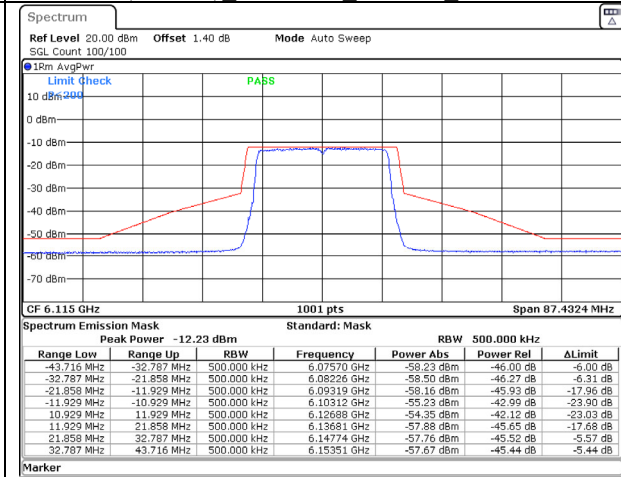

802.11ax (160MHz) 6665MHz Chain A NSS-1

802.11ax (160MHz) 6665MHz Chain B NSS-1

802.11ax (160MHz) 665MHz Chain C NSS-1

802.11ax (160MHz) 665MHz Chain D NSS-1

802.11ax (160MHz) 682.5MHz Chain A NSS-1

802.11ax (160MHz) 682.5MHz Chain B NSS-1

802.11ax (160MHz) 682.5MHz Chain C NSS-1

802.11ax (160MHz) 682.5MHz Chain D NSS-1

802.11ax (160MHz) 6985MHz Chain A NSS-1

802.11ax (160MHz) 6985MHz Chain B NSS-1

802.11ax (160MHz) 6985MHz Chain C NSS-1

802.11ax (160MHz) 6985MHz Chain D NSS-1

### Spectrum Plot Beamforming

802.11ax (20MHz) 6115MHz Chain A NSS-2

802.11ax (20MHz) 6115MHz Chain B NSS-2

802.11ax (20MHz) 6115MHz Chain C NSS-2

802.11ax (20MHz) 6115MHz Chain D NSS-2

802.11ax (20MHz) 6255MHz Chain A NSS-2