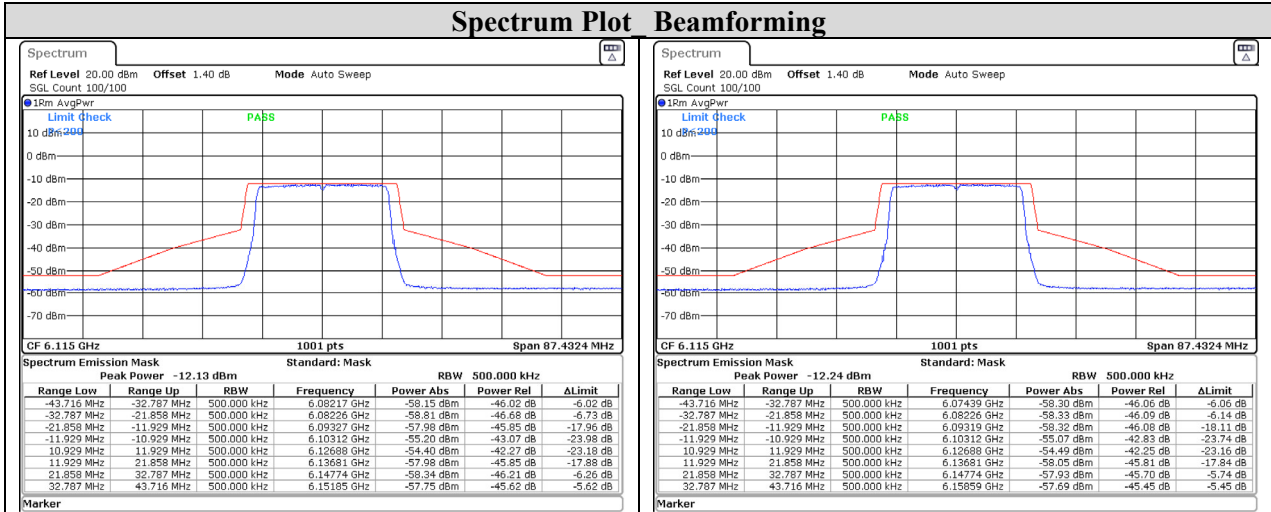

802.11ax (160MHz) 682.5MHz Chain C NSS-1

802.11ax (160MHz) 682.5MHz Chain D NSS-1

802.11ax (160MHz) 6985MHz Chain A NSS-1

802.11ax (160MHz) 6985MHz Chain B NSS-1

802.11ax (160MHz) 6985MHz Chain C NSS-1

802.11ax (160MHz) 6985MHz Chain D NSS-1

### Spectrum Plot Beamforming

802.11ax (20MHz) 6115MHz Chain A NSS-2

802.11ax (20MHz) 6115MHz Chain B NSS-2

802.11ax (20MHz) 6115MHz Chain C NSS-2

802.11ax (20MHz) 6115MHz Chain D NSS-2

802.11ax (20MHz) 6255MHz Chain A NSS-2