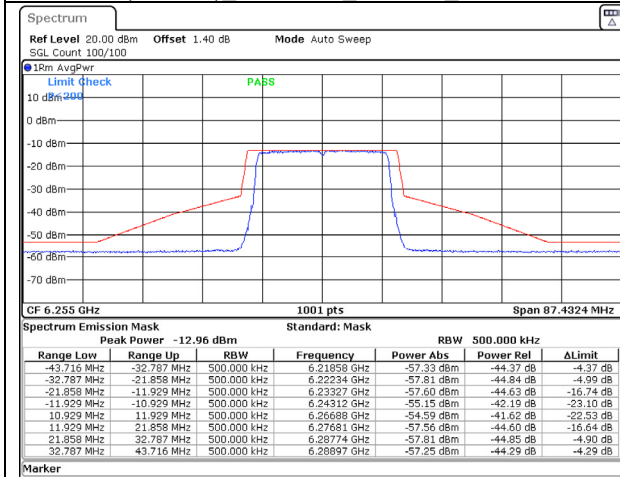

### Spectrum Plot Beamforming

802.11ax (20MHz) 6115MHz Chain A NSS-2

802.11ax (20MHz) 6115MHz Chain B NSS-2

802.11ax (20MHz) 6115MHz Chain C NSS-2

802.11ax (20MHz) 6115MHz Chain D NSS-2

802.11ax (20MHz) 6255MHz Chain A NSS-2

802.11ax (20MHz) 6255MHz Chain B NSS-2

802.11ax (20MHz) 6255MHz Chain C NSS-2

802.11ax (20MHz) 6255MHz Chain D NSS-2

802.11ax (20MHz) 6415MHz Chain A NSS-2

802.11ax (20MHz) 6415MHz Chain B NSS-2

802.11ax (20MHz) 6415MHz Chain C NSS-2