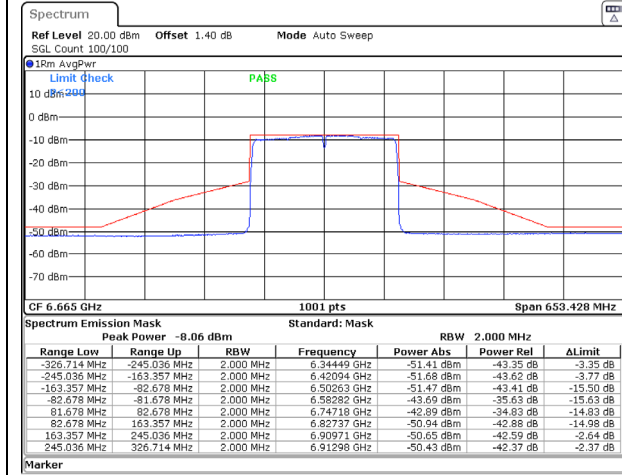

802.11ax (160MHz) 6345MHz Chain C NSS-1

802.11ax (160MHz) 6345MHz Chain D NSS-1

802.11ax (160MHz) 6505MHz Chain A NSS-1

802.11ax (160MHz) 6505MHz Chain B NSS-1

802.11ax (160MHz) 6505MHz Chain C NSS-1

802.11ax (160MHz) 6505MHz Chain D NSS-1

802.11ax (160MHz) 6665MHz Chain A NSS-1

802.11ax (160MHz) 6665MHz Chain B NSS-1

802.11ax (160MHz) 665MHz Chain C NSS-1

802.11ax (160MHz) 665MHz Chain D NSS-1

802.11ax (160MHz) 682.5MHz Chain A NSS-1

802.11ax (160MHz) 682.5MHz Chain B NSS-1