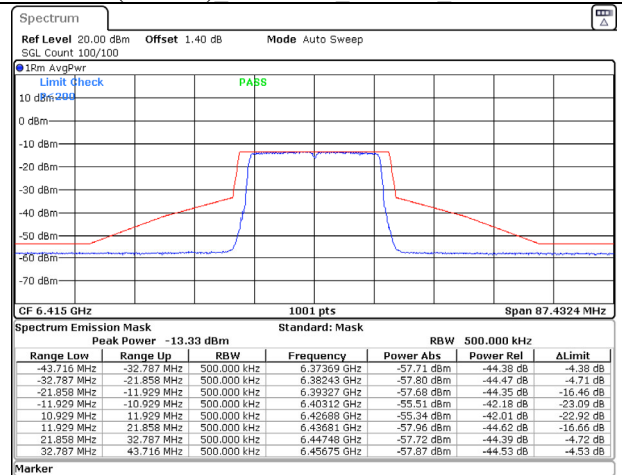

### Spectrum Plot Beamforming

802.11ax (20MHz) 6115MHz Chain A NSS-2

802.11ax (20MHz) 6115MHz Chain B NSS-2

802.11ax (20MHz) 6115MHz Chain C NSS-2

802.11ax (20MHz) 6115MHz Chain D NSS-2

802.11ax (20MHz) 6255MHz Chain A NSS-2

802.11ax (20MHz) 6255MHz Chain B NSS-2

802.11ax (20MHz) 6255MHz Chain C NSS-2

802.11ax (20MHz) 6255MHz Chain D NSS-2

802.11ax (20MHz) 6415MHz Chain A NSS-2

802.11ax (20MHz) 6415MHz Chain B NSS-2

802.11ax (20MHz) 6415MHz Chain C NSS-2

802.11ax (20MHz) 6415MHz Chain D NSS-2

802.11ax (20MHz) 6475MHz Chain A NSS-2

802.11ax (20MHz) 6475MHz Chain B NSS-2