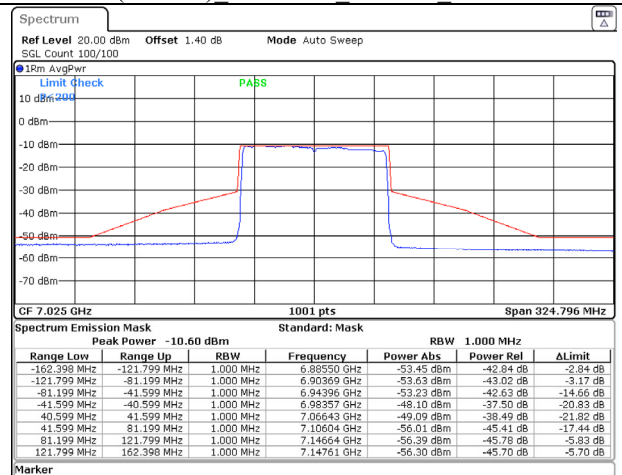

802.11ax (80MHz) 7025MHz Chain A NSS-1

802.11ax (80MHz) 7025MHz Chain B NSS-1

802.11ax (80MHz) 7025MHz Chain C NSS-1

802.11ax (80MHz) 7025MHz Chain D NSS-1

802.11ax (160MHz) 6185MHz Chain A NSS-1

802.11ax (160MHz) 6185MHz Chain B NSS-1

802.11ax (160MHz) 6345MHz Chain C NSS-1

802.11ax (160MHz) 6345MHz Chain D NSS-1

802.11ax (160MHz) 6505MHz Chain A NSS-1

802.11ax (160MHz) 6505MHz Chain B NSS-1

802.11ax (160MHz) 6505MHz Chain C NSS-1

802.11ax (160MHz) 6505MHz Chain D NSS-1

802.11ax (160MHz) 6665MHz Chain A NSS-1

802.11ax (160MHz) 6665MHz Chain B NSS-1

802.11ax (160MHz) 665MHz Chain C NSS-1

802.11ax (160MHz) 665MHz Chain D NSS-1

802.11ax (160MHz) 682.5MHz Chain A NSS-1

802.11ax (160MHz) 682.5MHz Chain B NSS-1