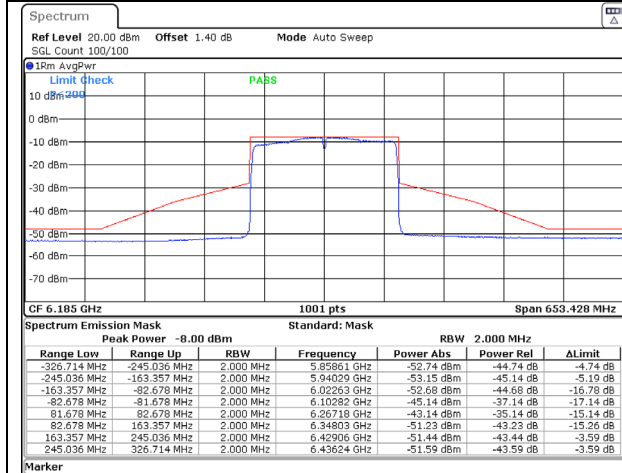

802.11ax (80MHz) 7025MHz Chain A NSS-1

802.11ax (80MHz) 7025MHz Chain B NSS-1

802.11ax (80MHz) 7025MHz Chain C NSS-1

802.11ax (80MHz) 7025MHz Chain D NSS-1

802.11ax (160MHz) 6185MHz Chain A NSS-1

802.11ax (160MHz) 6185MHz Chain B NSS-1

802.11ax (160MHz) 6345MHz Chain C NSS-1

802.11ax (160MHz) 6345MHz Chain D NSS-1

802.11ax (160MHz) 6505MHz Chain A NSS-1

802.11ax (160MHz) 6505MHz Chain B NSS-1

802.11ax (160MHz) 6505MHz Chain C NSS-1

802.11ax (160MHz) 6505MHz Chain D NSS-1

802.11ax (160MHz) 6665MHz Chain A NSS-1

802.11ax (160MHz) 6665MHz Chain B NSS-1

802.11ax (160MHz) 665MHz Chain C NSS-1

802.11ax (160MHz) 665MHz Chain D NSS-1

802.11ax (160MHz) 682.5MHz Chain A NSS-1

802.11ax (160MHz) 682.5MHz Chain B NSS-1