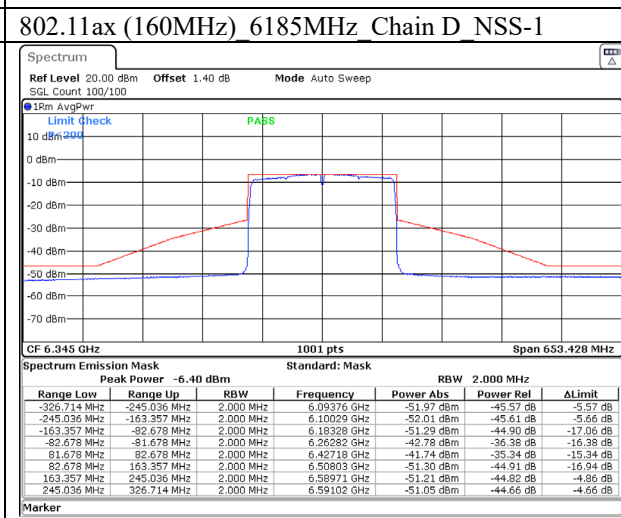

802.11ax (80MHz) 7025MHz Chain A NSS-1

802.11ax (80MHz) 7025MHz Chain B NSS-1

802.11ax (80MHz) 7025MHz Chain C NSS-1

802.11ax (80MHz) 7025MHz Chain D NSS-1

802.11ax (160MHz) 6185MHz Chain A NSS-1

802.11ax (160MHz) 6185MHz Chain B NSS-1

802.11ax (160MHz) 6345MHz Chain C NSS-1

802.11ax (160MHz) 6345MHz Chain D NSS-1

802.11ax (160MHz) 6505MHz Chain A NSS-1

802.11ax (160MHz) 6505MHz Chain B NSS-1

802.11ax (160MHz) 6505MHz Chain C NSS-1

802.11ax (160MHz) 6505MHz Chain D NSS-1

802.11ax (160MHz) 6665MHz Chain A NSS-1

802.11ax (160MHz) 6665MHz Chain B NSS-1

802.11ax (160MHz) 665MHz Chain C NSS-1

802.11ax (160MHz) 665MHz Chain D NSS-1

802.11ax (160MHz) 682.5MHz Chain A NSS-1

802.11ax (160MHz) 682.5MHz Chain B NSS-1