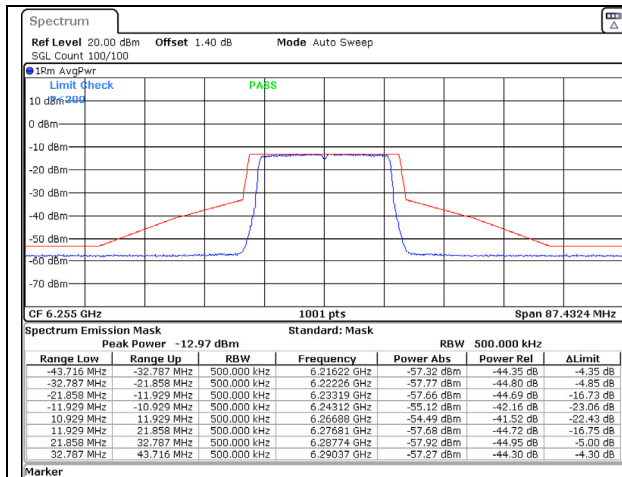

802.11ax (160MHz) 682.5MHz Chain C NSS-1

802.11ax (160MHz) 682.5MHz Chain D NSS-1

802.11ax (160MHz) 6985MHz Chain A NSS-1

802.11ax (160MHz) 6985MHz Chain B NSS-1

802.11ax (160MHz) 6985MHz Chain C NSS-1

802.11ax (160MHz) 6985MHz Chain D NSS-1

### Spectrum Plot Beamforming

802.11ax (20MHz) 6115MHz Chain A NSS-2

802.11ax (20MHz) 6115MHz Chain B NSS-2

802.11ax (20MHz) 6115MHz Chain C NSS-2

802.11ax (20MHz) 6115MHz Chain D NSS-2

802.11ax (20MHz) 6255MHz Chain A NSS-2

802.11ax (20MHz) 6255MHz Chain B NSS-2

802.11ax (20MHz) 6255MHz Chain C NSS-2

802.11ax (20MHz) 6255MHz Chain D NSS-2

802.11ax (20MHz) 6415MHz Chain A NSS-2

802.11ax (20MHz) 6415MHz Chain B NSS-2

802.11ax (20MHz) 6415MHz Chain C NSS-2