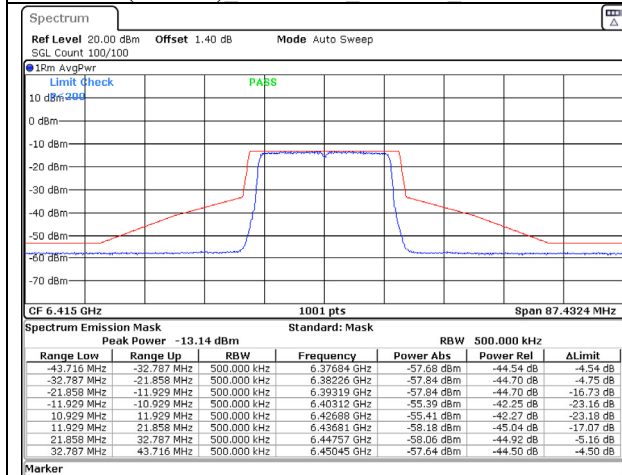

### Spectrum Plot Beamforming

802.11ax (20MHz) 6115MHz Chain A NSS-2

802.11ax (20MHz) 6115MHz Chain B NSS-2

802.11ax (20MHz) 6115MHz Chain C NSS-2

802.11ax (20MHz) 6115MHz Chain D NSS-2

802.11ax (20MHz) 6255MHz Chain A NSS-2

802.11ax (20MHz) 6255MHz Chain B NSS-2

802.11ax (20MHz) 6255MHz Chain C NSS-2

802.11ax (20MHz) 6255MHz Chain D NSS-2

802.11ax (20MHz) 6415MHz Chain A NSS-2

802.11ax (20MHz) 6415MHz Chain B NSS-2

802.11ax (20MHz) 6415MHz Chain C NSS-2

802.11ax (20MHz) 6415MHz Chain D NSS-2

802.11ax (20MHz) 6475MHz Chain A NSS-2

802.11ax (20MHz) 6475MHz Chain B NSS-2