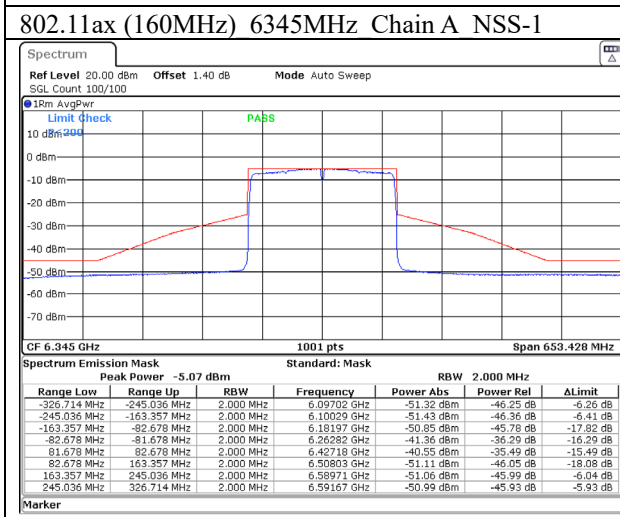

802.11ax (80MHz) 7025MHz Chain A NSS-1

802.11ax (80MHz) 7025MHz Chain B NSS-1

802.11ax (80MHz) 7025MHz Chain C NSS-1

802.11ax (80MHz) 7025MHz Chain D NSS-1

802.11ax (160MHz) 6185MHz Chain A NSS-1

802.11ax (160MHz) 6185MHz Chain B NSS-1

802.11ax (160MHz) 6345MHz Chain C NSS-1

802.11ax (160MHz) 6345MHz Chain D NSS-1

802.11ax (160MHz) 6505MHz Chain A NSS-1

802.11ax (160MHz) 6505MHz Chain B NSS-1

802.11ax (160MHz) 6505MHz Chain C NSS-1

802.11ax (160MHz) 6505MHz Chain D NSS-1

802.11ax (160MHz) 6665MHz Chain A NSS-1

802.11ax (160MHz) 6665MHz Chain B NSS-1

802.11ax (160MHz) 665MHz Chain C NSS-1

802.11ax (160MHz) 665MHz Chain D NSS-1

802.11ax (160MHz) 682.5MHz Chain A NSS-1

802.11ax (160MHz) 682.5MHz Chain B NSS-1

### Spectrum Plot Beamforming

802.11ax (20MHz) 6115MHz Chain A NSS-2

802.11ax (20MHz) 6115MHz Chain B NSS-2

802.11ax (20MHz) 6115MHz Chain C NSS-2

802.11ax (20MHz) 6115MHz Chain D NSS-2

802.11ax (20MHz) 6255MHz Chain A NSS-2