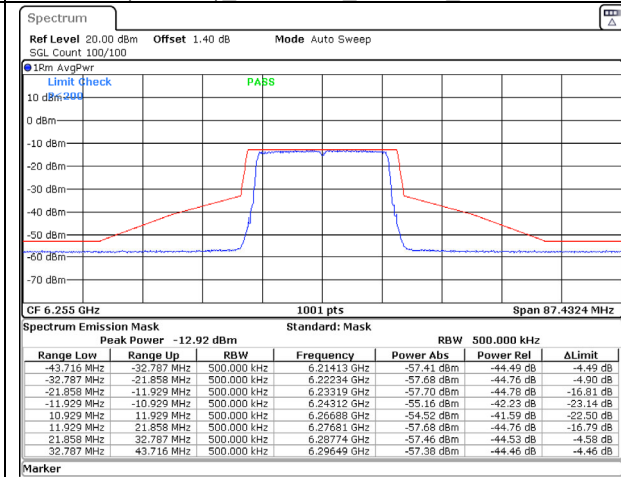

802.11ax (160MHz) 682.5MHz Chain C NSS-1

802.11ax (160MHz) 682.5MHz Chain D NSS-1

802.11ax (160MHz) 6985MHz Chain A NSS-1

802.11ax (160MHz) 6985MHz Chain B NSS-1

802.11ax (160MHz) 6985MHz Chain C NSS-1

802.11ax (160MHz) 6985MHz Chain D NSS-1

### Spectrum Plot Beamforming

802.11ax (20MHz) 6115MHz Chain A NSS-2

802.11ax (20MHz) 6115MHz Chain B NSS-2

802.11ax (20MHz) 6115MHz Chain C NSS-2

802.11ax (20MHz) 6115MHz Chain D NSS-2

802.11ax (20MHz) 6255MHz Chain A NSS-2

802.11ax (20MHz) 6255MHz Chain B NSS-2

802.11ax (20MHz) 6255MHz Chain C NSS-2

802.11ax (20MHz) 6255MHz Chain D NSS-2

802.11ax (20MHz) 6415MHz Chain A NSS-2

802.11ax (20MHz) 6415MHz Chain B NSS-2

802.11ax (20MHz) 6415MHz Chain C NSS-2