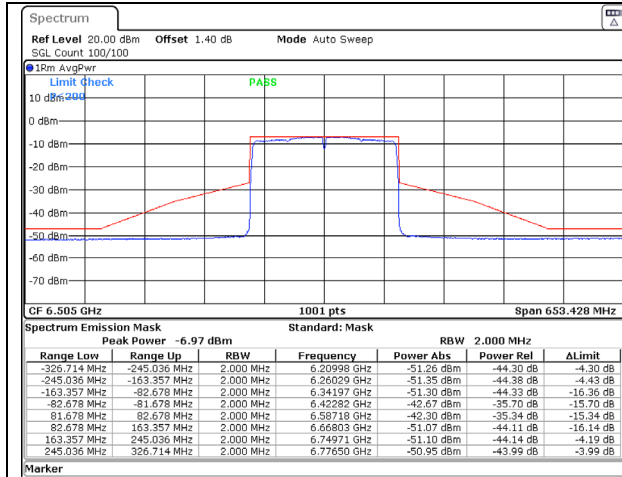

802.11ax (80MHz) 7025MHz Chain A NSS-1

802.11ax (80MHz) 7025MHz Chain B NSS-1

802.11ax (80MHz) 7025MHz Chain C NSS-1

802.11ax (80MHz) 7025MHz Chain D NSS-1

802.11ax (160MHz) 6185MHz Chain A NSS-1

802.11ax (160MHz) 6185MHz Chain B NSS-1

802.11ax (160MHz) 6345MHz Chain C NSS-1

802.11ax (160MHz) 6345MHz Chain D NSS-1

802.11ax (160MHz) 6505MHz Chain A NSS-1

802.11ax (160MHz) 6505MHz Chain B NSS-1

802.11ax (160MHz) 6505MHz Chain C NSS-1

802.11ax (160MHz) 6505MHz Chain D NSS-1

802.11ax (160MHz) 6665MHz Chain A NSS-1

802.11ax (160MHz) 6665MHz Chain B NSS-1

802.11ax (160MHz) 665MHz Chain C NSS-1

802.11ax (160MHz) 665MHz Chain D NSS-1

802.11ax (160MHz) 682.5MHz Chain A NSS-1

802.11ax (160MHz) 682.5MHz Chain B NSS-1