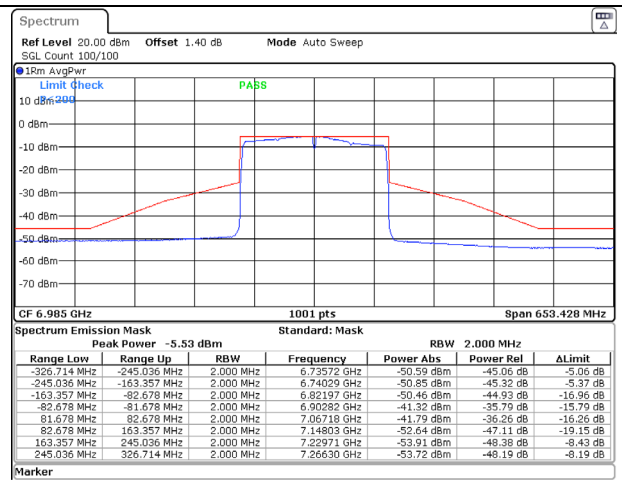

802.11ax (160MHz) 6665MHz Chain A NSS-1

802.11ax (160MHz) 6665MHz Chain B NSS-1

802.11ax (160MHz) 665MHz Chain C NSS-1

802.11ax (160MHz) 665MHz Chain D NSS-1

802.11ax (160MHz) 682.5MHz Chain A NSS-1

802.11ax (160MHz) 682.5MHz Chain B NSS-1

802.11ax (160MHz) 682.5MHz Chain C NSS-1

802.11ax (160MHz) 682.5MHz Chain D NSS-1

802.11ax (160MHz) 6985MHz Chain A NSS-1

802.11ax (160MHz) 6985MHz Chain B NSS-1

802.11ax (160MHz) 6985MHz Chain C NSS-1

802.11ax (160MHz) 6985MHz Chain D NSS-1

### Spectrum Plot Beamforming

802.11ax (20MHz) 6115MHz Chain A NSS-2

802.11ax (20MHz) 6115MHz Chain B NSS-2

802.11ax (20MHz) 6115MHz Chain C NSS-2

802.11ax (20MHz) 6115MHz Chain D NSS-2

802.11ax (20MHz) 6255MHz Chain A NSS-2