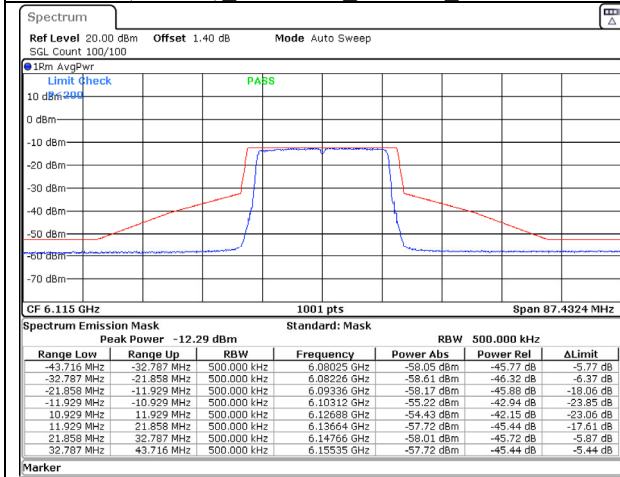

802.11ax (160MHz) 6665MHz Chain A NSS-1

802.11ax (160MHz) 6665MHz Chain B NSS-1

802.11ax (160MHz) 665MHz Chain C NSS-1

802.11ax (160MHz) 665MHz Chain D NSS-1

802.11ax (160MHz) 682.5MHz Chain A NSS-1

802.11ax (160MHz) 682.5MHz Chain B NSS-1

802.11ax (160MHz) 682.5MHz Chain C NSS-1

802.11ax (160MHz) 682.5MHz Chain D NSS-1

802.11ax (160MHz) 6985MHz Chain A NSS-1

802.11ax (160MHz) 6985MHz Chain B NSS-1

802.11ax (160MHz) 6985MHz Chain C NSS-1

802.11ax (160MHz) 6985MHz Chain D NSS-1

### Spectrum Plot Beamforming

802.11ax (20MHz) 6115MHz Chain A NSS-2

802.11ax (20MHz) 6115MHz Chain B NSS-2

802.11ax (20MHz) 6115MHz Chain C NSS-2

802.11ax (20MHz) 6115MHz Chain D NSS-2

802.11ax (20MHz) 6255MHz Chain A NSS-2