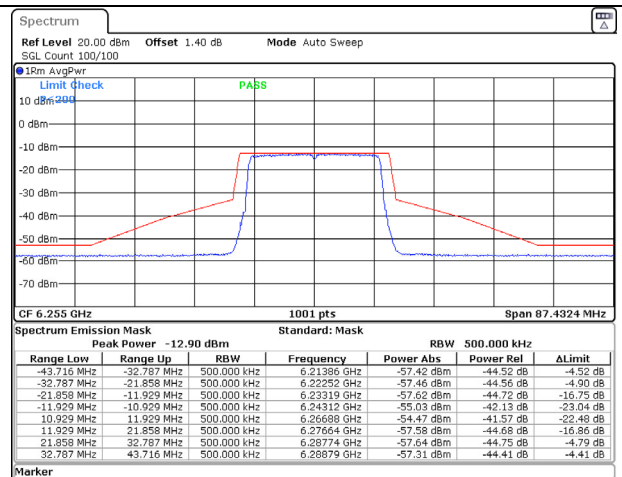

### Spectrum Plot Beamforming

802.11ax (20MHz) 6115MHz Chain A NSS-2

802.11ax (20MHz) 6115MHz Chain B NSS-2

802.11ax (20MHz) 6115MHz Chain C NSS-2

802.11ax (20MHz) 6115MHz Chain D NSS-2

802.11ax (20MHz) 6255MHz Chain A NSS-2

802.11ax (20MHz) 6255MHz Chain B NSS-2

802.11ax (20MHz) 6255MHz Chain C NSS-2

802.11ax (20MHz) 6255MHz Chain D NSS-2

802.11ax (20MHz) 6415MHz Chain A NSS-2

802.11ax (20MHz) 6415MHz Chain B NSS-2

802.11ax (20MHz) 6415MHz Chain C NSS-2