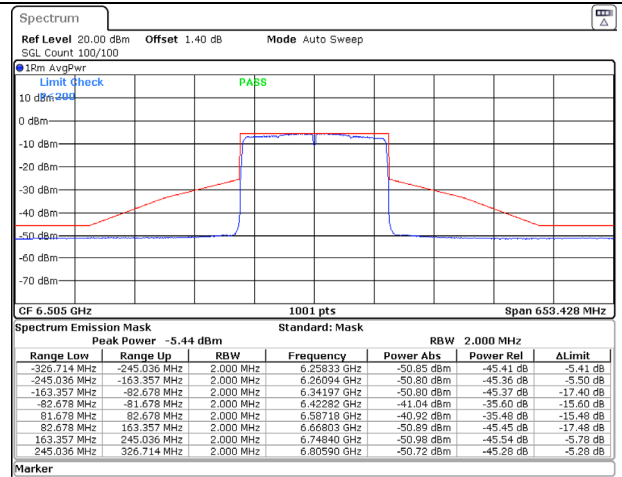

802.11ax (80MHz) 7025MHz Chain A NSS-1

802.11ax (80MHz) 7025MHz Chain B NSS-1

802.11ax (80MHz) 7025MHz Chain C NSS-1

802.11ax (80MHz) 7025MHz Chain D NSS-1

802.11ax (160MHz) 6185MHz Chain A NSS-1

802.11ax (160MHz) 6185MHz Chain B NSS-1

802.11ax (160MHz) 6345MHz Chain C NSS-1

802.11ax (160MHz) 6345MHz Chain D NSS-1

802.11ax (160MHz) 6505MHz Chain A NSS-1

802.11ax (160MHz) 6505MHz Chain B NSS-1

802.11ax (160MHz) 6505MHz Chain C NSS-1

802.11ax (160MHz) 6505MHz Chain D NSS-1