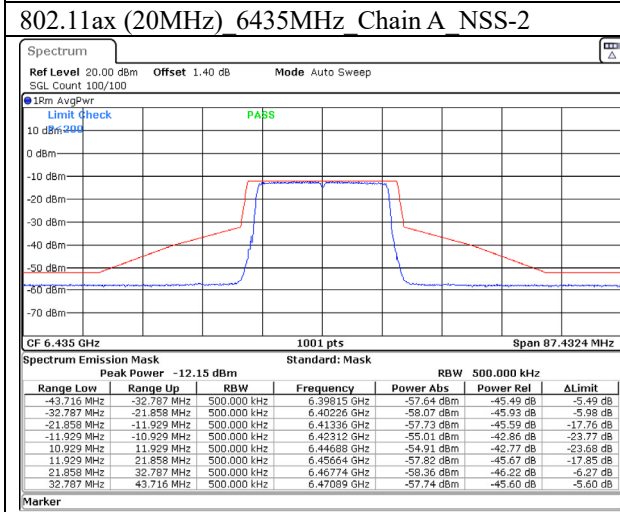

### Spectrum Plot Beamforming

802.11ax (20MHz) 6115MHz Chain A NSS-2

802.11ax (20MHz) 6115MHz Chain B NSS-2

802.11ax (20MHz) 6115MHz Chain C NSS-2

802.11ax (20MHz) 6115MHz Chain D NSS-2

802.11ax (20MHz) 6255MHz Chain A NSS-2

802.11ax (20MHz) 6255MHz Chain B NSS-2

802.11ax (20MHz) 6255MHz Chain C NSS-2

802.11ax (20MHz) 6255MHz Chain D NSS-2

802.11ax (20MHz) 6415MHz Chain A NSS-2

802.11ax (20MHz) 6415MHz Chain B NSS-2

802.11ax (20MHz) 6415MHz Chain C NSS-2

802.11ax (20MHz) 6415MHz Chain D NSS-2

802.11ax (20MHz) 6475MHz Chain A NSS-2

802.11ax (20MHz) 6475MHz Chain B NSS-2