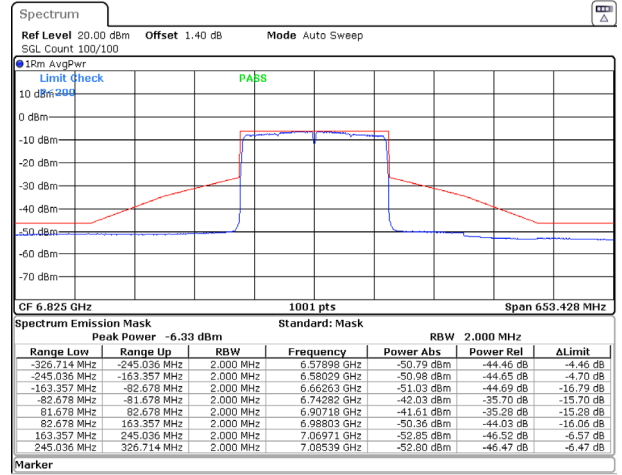

802.11ax (160MHz) 6665MHz Chain A NSS-1

802.11ax (160MHz) 6665MHz Chain B NSS-1

802.11ax (160MHz) 665MHz Chain C NSS-1

802.11ax (160MHz) 665MHz Chain D NSS-1

802.11ax (160MHz) 682.5MHz Chain A NSS-1

802.11ax (160MHz) 682.5MHz Chain B NSS-1

802.11ax (160MHz) 682.5MHz Chain C NSS-1

802.11ax (160MHz) 682.5MHz Chain D NSS-1

802.11ax (160MHz) 6985MHz Chain A NSS-1

802.11ax (160MHz) 6985MHz Chain B NSS-1

802.11ax (160MHz) 6985MHz Chain C NSS-1

802.11ax (160MHz) 6985MHz Chain D NSS-1

### Spectrum Plot Beamforming

802.11ax (20MHz) 6115MHz Chain A NSS-2

802.11ax (20MHz) 6115MHz Chain B NSS-2

802.11ax (20MHz) 6115MHz Chain C NSS-2

802.11ax (20MHz) 6115MHz Chain D NSS-2

802.11ax (20MHz) 6255MHz Chain A NSS-2