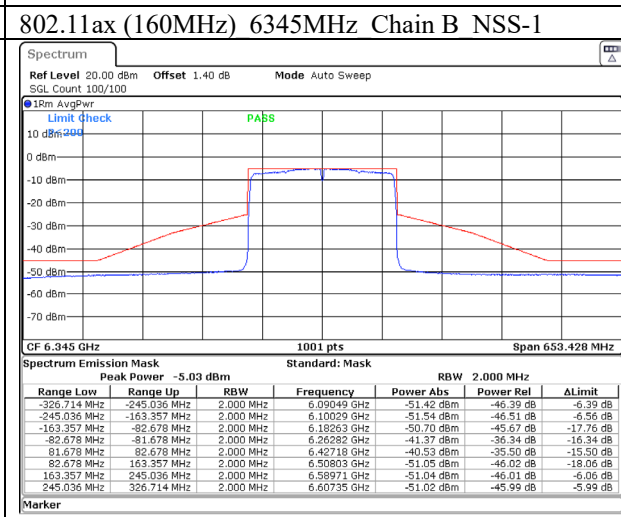

802.11ax (80MHz) 7025MHz Chain A NSS-1

802.11ax (80MHz) 7025MHz Chain B NSS-1

802.11ax (80MHz) 7025MHz Chain C NSS-1

802.11ax (80MHz) 7025MHz Chain D NSS-1

802.11ax (160MHz) 6185MHz Chain A NSS-1

802.11ax (160MHz) 6185MHz Chain B NSS-1

802.11ax (160MHz) 6345MHz Chain C NSS-1

802.11ax (160MHz) 6345MHz Chain D NSS-1

802.11ax (160MHz) 6505MHz Chain A NSS-1

802.11ax (160MHz) 6505MHz Chain B NSS-1

802.11ax (160MHz) 6505MHz Chain C NSS-1

802.11ax (160MHz) 6505MHz Chain D NSS-1

802.11ax (160MHz) 6665MHz Chain A NSS-1

802.11ax (160MHz) 6665MHz Chain B NSS-1

802.11ax (160MHz) 665MHz Chain C NSS-1

802.11ax (160MHz) 665MHz Chain D NSS-1

802.11ax (160MHz) 682.5MHz Chain A NSS-1

802.11ax (160MHz) 682.5MHz Chain B NSS-1

### Spectrum Plot Beamforming

802.11ax (20MHz) 6115MHz Chain A NSS-2

802.11ax (20MHz) 6115MHz Chain B NSS-2

802.11ax (20MHz) 6115MHz Chain C NSS-2

802.11ax (20MHz) 6115MHz Chain D NSS-2

802.11ax (20MHz) 6255MHz Chain A NSS-2