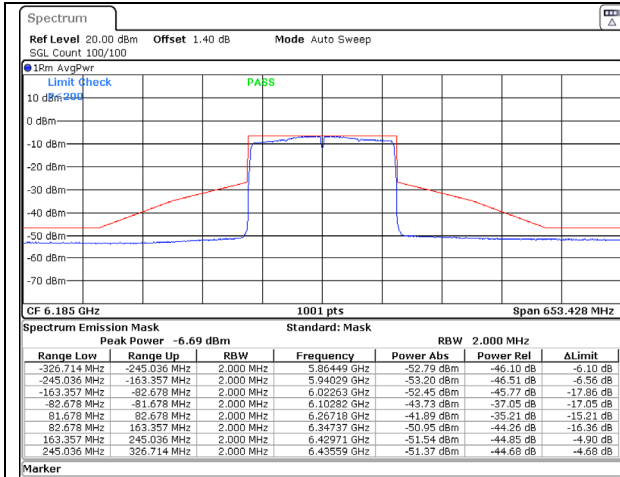

802.11ax (80MHz) 7025MHz Chain A NSS-1

802.11ax (80MHz) 7025MHz Chain B NSS-1

802.11ax (80MHz) 7025MHz Chain C NSS-1

802.11ax (80MHz) 7025MHz Chain D NSS-1

802.11ax (160MHz) 6185MHz Chain A NSS-1

802.11ax (160MHz) 6185MHz Chain B NSS-1

802.11ax (160MHz) 6345MHz Chain C NSS-1

802.11ax (160MHz) 6345MHz Chain D NSS-1

802.11ax (160MHz) 6505MHz Chain A NSS-1

802.11ax (160MHz) 6505MHz Chain B NSS-1

802.11ax (160MHz) 6505MHz Chain C NSS-1

802.11ax (160MHz) 6505MHz Chain D NSS-1

802.11ax (160MHz) 6665MHz Chain A NSS-1

802.11ax (160MHz) 6665MHz Chain B NSS-1

802.11ax (160MHz) 665MHz Chain C NSS-1

802.11ax (160MHz) 665MHz Chain D NSS-1

802.11ax (160MHz) 682.5MHz Chain A NSS-1

802.11ax (160MHz) 682.5MHz Chain B NSS-1