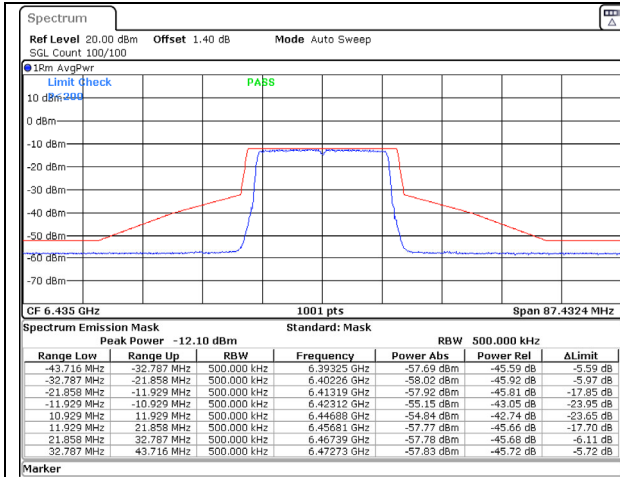

### Spectrum Plot Beamforming

802.11ax (20MHz) 6115MHz Chain A NSS-2

802.11ax (20MHz) 6115MHz Chain B NSS-2

802.11ax (20MHz) 6115MHz Chain C NSS-2

802.11ax (20MHz) 6115MHz Chain D NSS-2

802.11ax (20MHz) 6255MHz Chain A NSS-2

802.11ax (20MHz) 6255MHz Chain B NSS-2

802.11ax (20MHz) 6255MHz Chain C NSS-2

802.11ax (20MHz) 6255MHz Chain D NSS-2

802.11ax (20MHz) 6415MHz Chain A NSS-2

802.11ax (20MHz) 6415MHz Chain B NSS-2

802.11ax (20MHz) 6415MHz Chain C NSS-2

802.11ax (20MHz) 6415MHz Chain D NSS-2

802.11ax (20MHz) 6475MHz Chain A NSS-2

802.11ax (20MHz) 6475MHz Chain B NSS-2