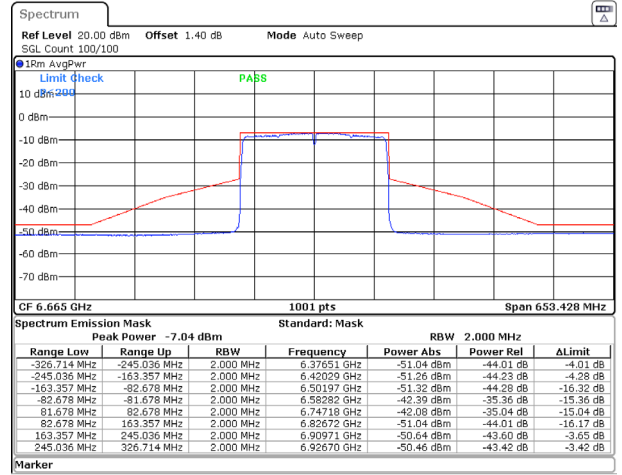

802.11ax (160MHz) 6345MHz Chain C NSS-1

802.11ax (160MHz) 6345MHz Chain D NSS-1

802.11ax (160MHz) 6505MHz Chain A NSS-1

802.11ax (160MHz) 6505MHz Chain B NSS-1

802.11ax (160MHz) 6505MHz Chain C NSS-1

802.11ax (160MHz) 6505MHz Chain D NSS-1

802.11ax (160MHz) 6665MHz Chain A NSS-1

802.11ax (160MHz) 6665MHz Chain B NSS-1

802.11ax (160MHz) 665MHz Chain C NSS-1

802.11ax (160MHz) 665MHz Chain D NSS-1

802.11ax (160MHz) 682.5MHz Chain A NSS-1

802.11ax (160MHz) 682.5MHz Chain B NSS-1