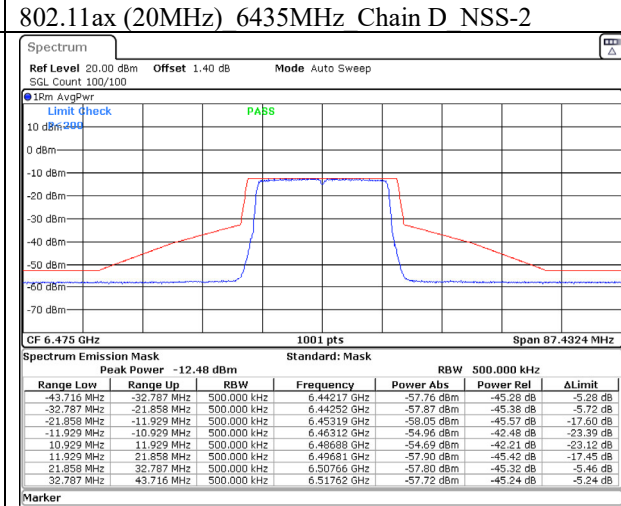

### Spectrum Plot Beamforming

802.11ax (20MHz) 6115MHz Chain A NSS-2

802.11ax (20MHz) 6115MHz Chain B NSS-2

802.11ax (20MHz) 6115MHz Chain C NSS-2

802.11ax (20MHz) 6115MHz Chain D NSS-2

802.11ax (20MHz) 6255MHz Chain A NSS-2

802.11ax (20MHz) 6255MHz Chain B NSS-2

802.11ax (20MHz) 6255MHz Chain C NSS-2

802.11ax (20MHz) 6255MHz Chain D NSS-2

802.11ax (20MHz) 6415MHz Chain A NSS-2

802.11ax (20MHz) 6415MHz Chain B NSS-2

802.11ax (20MHz) 6415MHz Chain C NSS-2

802.11ax (20MHz) 6415MHz Chain D NSS-2

802.11ax (20MHz) 6475MHz Chain A NSS-2

802.11ax (20MHz) 6475MHz Chain B NSS-2