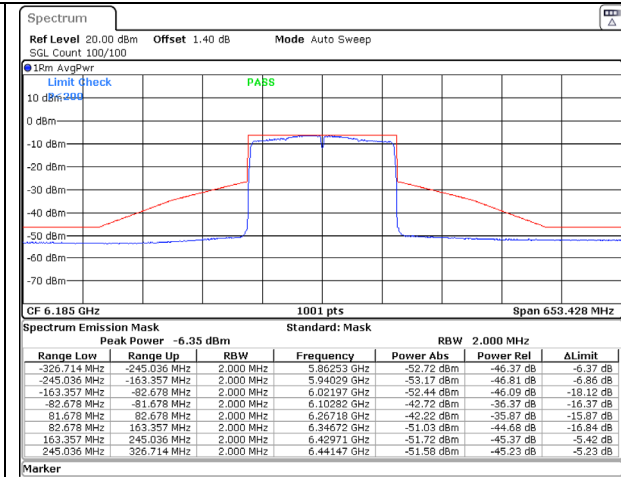

802.11ax (80MHz) 7025MHz Chain A NSS-1

802.11ax (80MHz) 7025MHz Chain B NSS-1

802.11ax (80MHz) 7025MHz Chain C NSS-1

802.11ax (80MHz) 7025MHz Chain D NSS-1

802.11ax (160MHz) 6185MHz Chain A NSS-1

802.11ax (160MHz) 6185MHz Chain B NSS-1

802.11ax (160MHz) 6345MHz Chain C NSS-1

802.11ax (160MHz) 6345MHz Chain D NSS-1

802.11ax (160MHz) 6505MHz Chain A NSS-1

802.11ax (160MHz) 6505MHz Chain B NSS-1

802.11ax (160MHz) 6505MHz Chain C NSS-1

802.11ax (160MHz) 6505MHz Chain D NSS-1

802.11ax (160MHz) 6665MHz Chain A NSS-1

802.11ax (160MHz) 6665MHz Chain B NSS-1

802.11ax (160MHz) 665MHz Chain C NSS-1

802.11ax (160MHz) 665MHz Chain D NSS-1

802.11ax (160MHz) 682.5MHz Chain A NSS-1

802.11ax (160MHz) 682.5MHz Chain B NSS-1