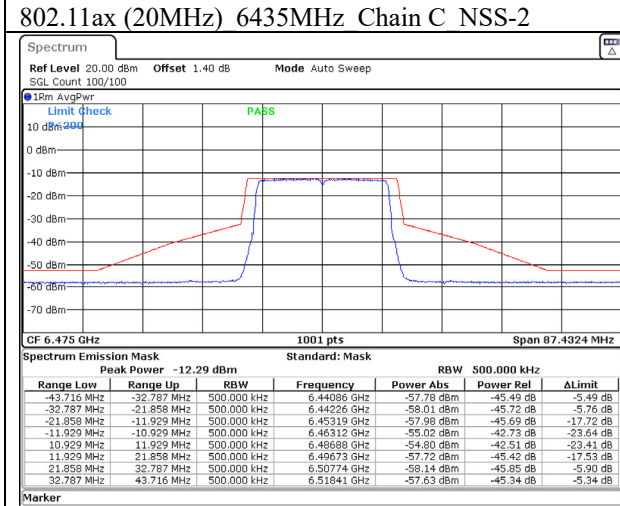

### Spectrum Plot Beamforming

802.11ax (20MHz) 6115MHz Chain A NSS-2

802.11ax (20MHz) 6115MHz Chain B NSS-2

802.11ax (20MHz) 6115MHz Chain C NSS-2

802.11ax (20MHz) 6115MHz Chain D NSS-2

802.11ax (20MHz) 6255MHz Chain A NSS-2

802.11ax (20MHz) 6255MHz Chain B NSS-2

802.11ax (20MHz) 6255MHz Chain C NSS-2

802.11ax (20MHz) 6255MHz Chain D NSS-2

802.11ax (20MHz) 6415MHz Chain A NSS-2

802.11ax (20MHz) 6415MHz Chain B NSS-2

802.11ax (20MHz) 6415MHz Chain C NSS-2

802.11ax (20MHz) 6415MHz Chain D NSS-2

802.11ax (20MHz) 6475MHz Chain A NSS-2

802.11ax (20MHz) 6475MHz Chain B NSS-2