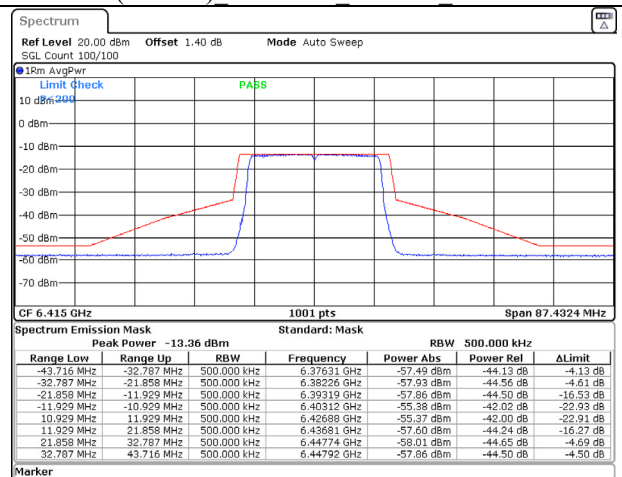

### Spectrum Plot Beamforming

802.11ax (20MHz) 6115MHz Chain A NSS-2

802.11ax (20MHz) 6115MHz Chain B NSS-2

802.11ax (20MHz) 6115MHz Chain C NSS-2

802.11ax (20MHz) 6115MHz Chain D NSS-2

802.11ax (20MHz) 6255MHz Chain A NSS-2

802.11ax (20MHz) 6255MHz Chain B NSS-2

802.11ax (20MHz) 6255MHz Chain C NSS-2

802.11ax (20MHz) 6255MHz Chain D NSS-2

802.11ax (20MHz) 6415MHz Chain A NSS-2

802.11ax (20MHz) 6415MHz Chain B NSS-2

802.11ax (20MHz) 6415MHz Chain C NSS-2