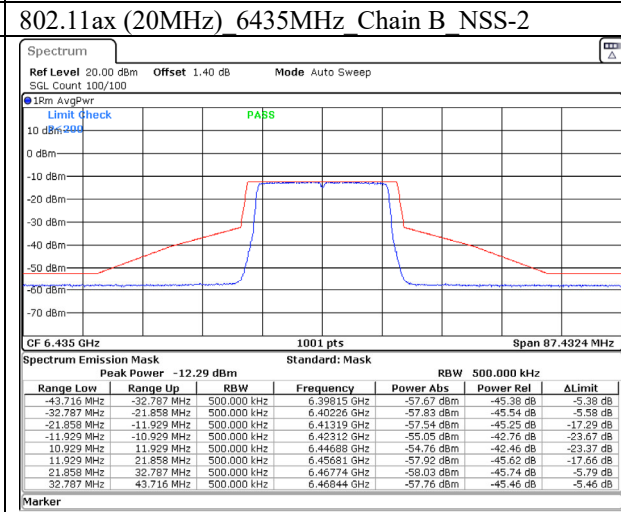

### Spectrum Plot Beamforming

802.11ax (20MHz) 6115MHz Chain A NSS-2

802.11ax (20MHz) 6115MHz Chain B NSS-2

802.11ax (20MHz) 6115MHz Chain C NSS-2

802.11ax (20MHz) 6115MHz Chain D NSS-2

802.11ax (20MHz) 6255MHz Chain A NSS-2

802.11ax (20MHz) 6255MHz Chain B NSS-2

802.11ax (20MHz) 6255MHz Chain C NSS-2

802.11ax (20MHz) 6255MHz Chain D NSS-2

802.11ax (20MHz) 6415MHz Chain A NSS-2

802.11ax (20MHz) 6415MHz Chain B NSS-2

802.11ax (20MHz) 6415MHz Chain C NSS-2

802.11ax (20MHz) 6415MHz Chain D NSS-2

802.11ax (20MHz) 6475MHz Chain A NSS-2

802.11ax (20MHz) 6475MHz Chain B NSS-2