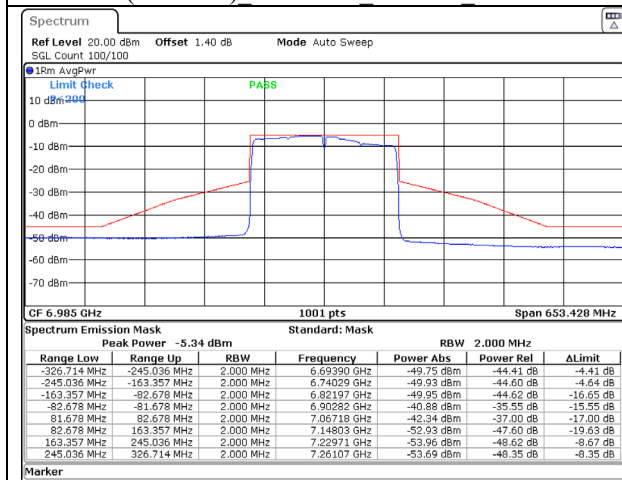

802.11ax (160MHz) 6665MHz Chain A NSS-1

802.11ax (160MHz) 6665MHz Chain B NSS-1

802.11ax (160MHz) 665MHz Chain C NSS-1

802.11ax (160MHz) 665MHz Chain D NSS-1

802.11ax (160MHz) 682.5MHz Chain A NSS-1

802.11ax (160MHz) 682.5MHz Chain B NSS-1

802.11ax (160MHz) 682.5MHz Chain C NSS-1

802.11ax (160MHz) 682.5MHz Chain D NSS-1

802.11ax (160MHz) 6985MHz Chain A NSS-1

802.11ax (160MHz) 6985MHz Chain B NSS-1

802.11ax (160MHz) 6985MHz Chain C NSS-1

802.11ax (160MHz) 6985MHz Chain D NSS-1

### Spectrum Plot Beamforming

802.11ax (20MHz) 6115MHz Chain A NSS-2

802.11ax (20MHz) 6115MHz Chain B NSS-2

802.11ax (20MHz) 6115MHz Chain C NSS-2

802.11ax (20MHz) 6115MHz Chain D NSS-2

802.11ax (20MHz) 6255MHz Chain A NSS-2