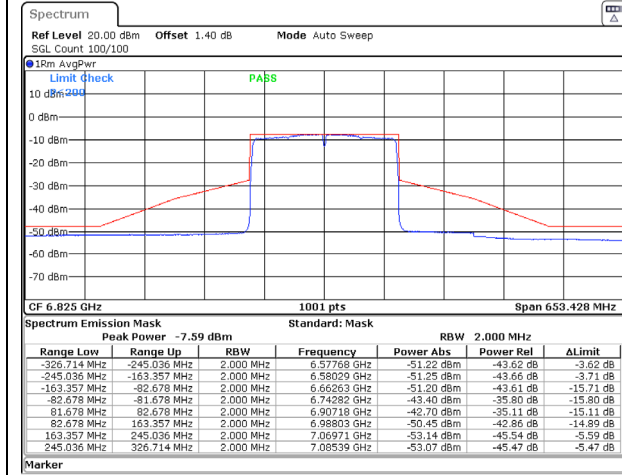

802.11ax (160MHz) 6665MHz Chain A NSS-1

802.11ax (160MHz) 6665MHz Chain B NSS-1

802.11ax (160MHz) 665MHz Chain C NSS-1

802.11ax (160MHz) 665MHz Chain D NSS-1

802.11ax (160MHz) 682.5MHz Chain A NSS-1

802.11ax (160MHz) 682.5MHz Chain B NSS-1

802.11ax (160MHz) 682.5MHz Chain C NSS-1

802.11ax (160MHz) 682.5MHz Chain D NSS-1

802.11ax (160MHz) 6985MHz Chain A NSS-1

802.11ax (160MHz) 6985MHz Chain B NSS-1

802.11ax (160MHz) 6985MHz Chain C NSS-1

802.11ax (160MHz) 6985MHz Chain D NSS-1

### Spectrum Plot Beamforming

802.11ax (20MHz) 6115MHz Chain A NSS-2

802.11ax (20MHz) 6115MHz Chain B NSS-2

802.11ax (20MHz) 6115MHz Chain C NSS-2

802.11ax (20MHz) 6115MHz Chain D NSS-2

802.11ax (20MHz) 6255MHz Chain A NSS-2