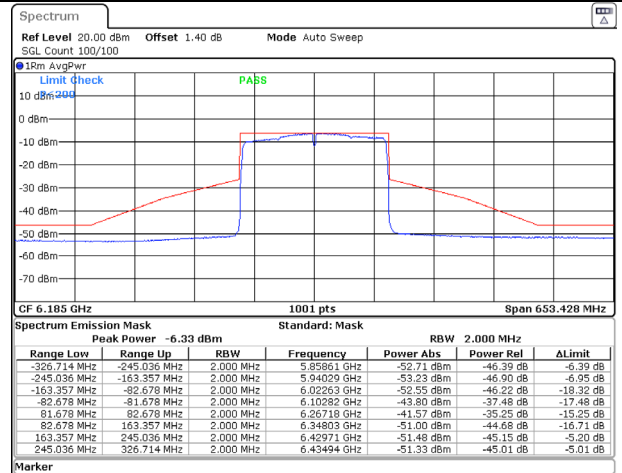

802.11ax (80MHz) 7025MHz Chain A NSS-1

802.11ax (80MHz) 7025MHz Chain B NSS-1

802.11ax (80MHz) 7025MHz Chain C NSS-1

802.11ax (80MHz) 7025MHz Chain D NSS-1

802.11ax (160MHz) 6185MHz Chain A NSS-1

802.11ax (160MHz) 6185MHz Chain B NSS-1

802.11ax (160MHz) 6345MHz Chain C NSS-1

802.11ax (160MHz) 6345MHz Chain D NSS-1

802.11ax (160MHz) 6505MHz Chain A NSS-1

802.11ax (160MHz) 6505MHz Chain B NSS-1

802.11ax (160MHz) 6505MHz Chain C NSS-1

802.11ax (160MHz) 6505MHz Chain D NSS-1