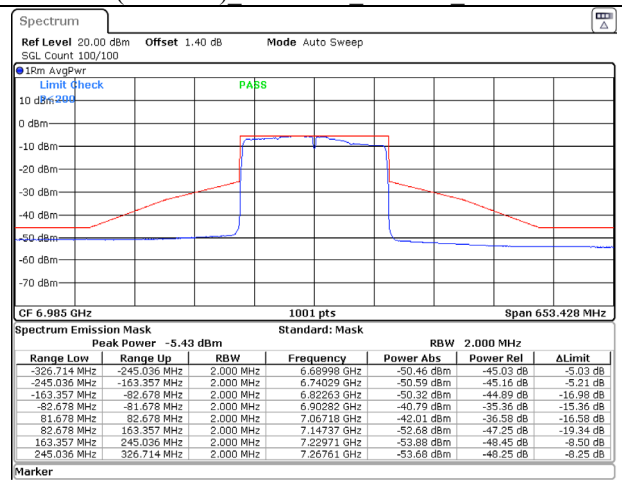

802.11ax (160MHz) 6665MHz Chain A NSS-1

802.11ax (160MHz) 6665MHz Chain B NSS-1

802.11ax (160MHz) 665MHz Chain C NSS-1

802.11ax (160MHz) 665MHz Chain D NSS-1

802.11ax (160MHz) 682.5MHz Chain A NSS-1

802.11ax (160MHz) 682.5MHz Chain B NSS-1

802.11ax (160MHz) 682.5MHz Chain C NSS-1

802.11ax (160MHz) 682.5MHz Chain D NSS-1

802.11ax (160MHz) 6985MHz Chain A NSS-1

802.11ax (160MHz) 6985MHz Chain B NSS-1

802.11ax (160MHz) 6985MHz Chain C NSS-1

802.11ax (160MHz) 6985MHz Chain D NSS-1

### Spectrum Plot Beamforming

802.11ax (20MHz) 6115MHz Chain A NSS-2

802.11ax (20MHz) 6115MHz Chain B NSS-2

802.11ax (20MHz) 6115MHz Chain C NSS-2

802.11ax (20MHz) 6115MHz Chain D NSS-2

802.11ax (20MHz) 6255MHz Chain A NSS-2