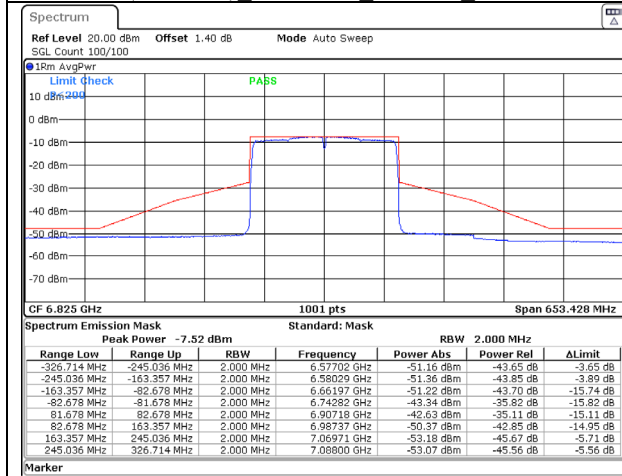

802.11ax (80MHz) 7025MHz Chain A NSS-1

802.11ax (80MHz) 7025MHz Chain B NSS-1

802.11ax (80MHz) 7025MHz Chain C NSS-1

802.11ax (80MHz) 7025MHz Chain D NSS-1

802.11ax (160MHz) 6185MHz Chain A NSS-1

802.11ax (160MHz) 6185MHz Chain B NSS-1

802.11ax (160MHz) 6345MHz Chain C NSS-1

802.11ax (160MHz) 6345MHz Chain D NSS-1

802.11ax (160MHz) 6505MHz Chain A NSS-1

802.11ax (160MHz) 6505MHz Chain B NSS-1

802.11ax (160MHz) 6505MHz Chain C NSS-1

802.11ax (160MHz) 6505MHz Chain D NSS-1

802.11ax (160MHz) 6665MHz Chain A NSS-1

802.11ax (160MHz) 6665MHz Chain B NSS-1

802.11ax (160MHz) 665MHz Chain C NSS-1

802.11ax (160MHz) 665MHz Chain D NSS-1

802.11ax (160MHz) 682.5MHz Chain A NSS-1

802.11ax (160MHz) 682.5MHz Chain B NSS-1