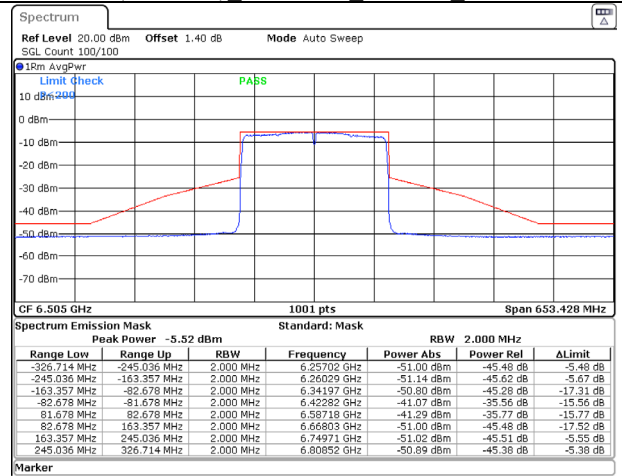

802.11ax (160MHz) 6345MHz Chain C NSS-1

802.11ax (160MHz) 6345MHz Chain D NSS-1

802.11ax (160MHz) 6505MHz Chain A NSS-1

802.11ax (160MHz) 6505MHz Chain B NSS-1

802.11ax (160MHz) 6505MHz Chain C NSS-1

802.11ax (160MHz) 6505MHz Chain D NSS-1

802.11ax (160MHz) 6665MHz Chain A NSS-1

802.11ax (160MHz) 6665MHz Chain B NSS-1

802.11ax (160MHz) 665MHz Chain C NSS-1

802.11ax (160MHz) 665MHz Chain D NSS-1

802.11ax (160MHz) 682.5MHz Chain A NSS-1

802.11ax (160MHz) 682.5MHz Chain B NSS-1