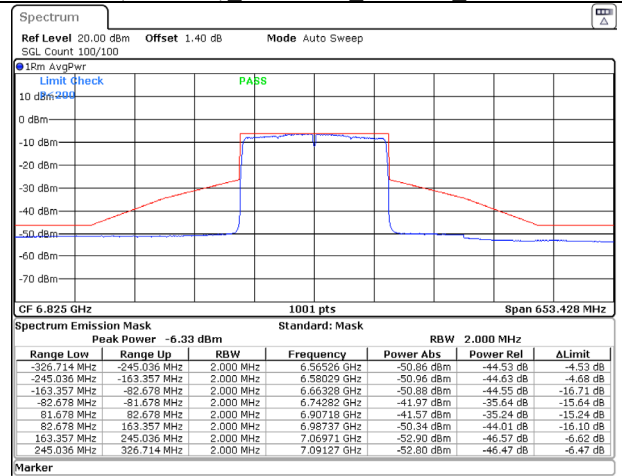

802.11ax (80MHz) 7025MHz Chain A NSS-1

802.11ax (80MHz) 7025MHz Chain B NSS-1

802.11ax (80MHz) 7025MHz Chain C NSS-1

802.11ax (80MHz) 7025MHz Chain D NSS-1

802.11ax (160MHz) 6185MHz Chain A NSS-1

802.11ax (160MHz) 6185MHz Chain B NSS-1

802.11ax (160MHz) 6345MHz Chain C NSS-1

802.11ax (160MHz) 6345MHz Chain D NSS-1

802.11ax (160MHz) 6505MHz Chain A NSS-1

802.11ax (160MHz) 6505MHz Chain B NSS-1

802.11ax (160MHz) 6505MHz Chain C NSS-1

802.11ax (160MHz) 6505MHz Chain D NSS-1

802.11ax (160MHz) 6665MHz Chain A NSS-1

802.11ax (160MHz) 6665MHz Chain B NSS-1

802.11ax (160MHz) 665MHz Chain C NSS-1

802.11ax (160MHz) 665MHz Chain D NSS-1

802.11ax (160MHz) 682.5MHz Chain A NSS-1

802.11ax (160MHz) 682.5MHz Chain B NSS-1