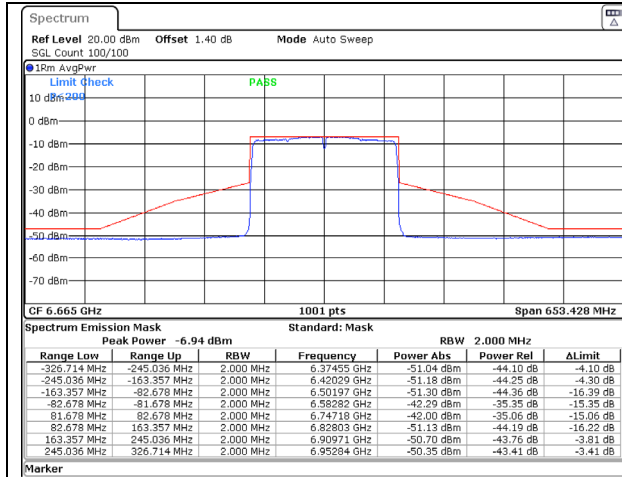

802.11ax (80MHz) 7025MHz Chain A NSS-1

802.11ax (80MHz) 7025MHz Chain B NSS-1

802.11ax (80MHz) 7025MHz Chain C NSS-1

802.11ax (80MHz) 7025MHz Chain D NSS-1

802.11ax (160MHz) 6185MHz Chain A NSS-1

802.11ax (160MHz) 6185MHz Chain B NSS-1

802.11ax (160MHz) 6345MHz Chain C NSS-1

802.11ax (160MHz) 6345MHz Chain D NSS-1

802.11ax (160MHz) 6505MHz Chain A NSS-1

802.11ax (160MHz) 6505MHz Chain B NSS-1

802.11ax (160MHz) 6505MHz Chain C NSS-1

802.11ax (160MHz) 6505MHz Chain D NSS-1

802.11ax (160MHz) 6665MHz Chain A NSS-1

802.11ax (160MHz) 6665MHz Chain B NSS-1

802.11ax (160MHz) 665MHz Chain C NSS-1

802.11ax (160MHz) 665MHz Chain D NSS-1

802.11ax (160MHz) 682.5MHz Chain A NSS-1

802.11ax (160MHz) 682.5MHz Chain B NSS-1