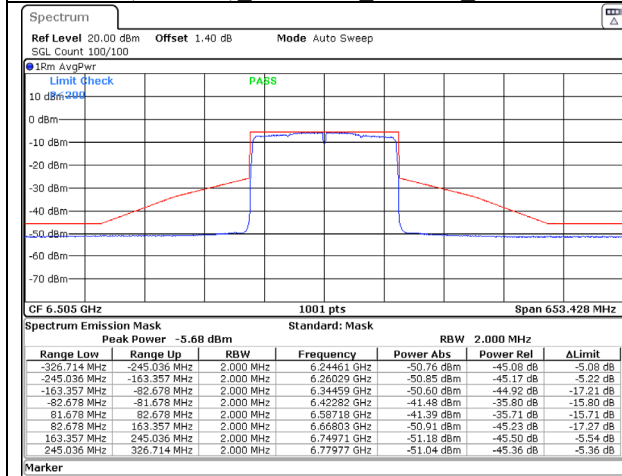

802.11ax (80MHz) 7025MHz Chain A NSS-1

802.11ax (80MHz) 7025MHz Chain B NSS-1

802.11ax (80MHz) 7025MHz Chain C NSS-1

802.11ax (80MHz) 7025MHz Chain D NSS-1

802.11ax (160MHz) 6185MHz Chain A NSS-1

802.11ax (160MHz) 6185MHz Chain B NSS-1

802.11ax (160MHz) 6345MHz Chain C NSS-1

802.11ax (160MHz) 6345MHz Chain D NSS-1

802.11ax (160MHz) 6505MHz Chain A NSS-1

802.11ax (160MHz) 6505MHz Chain B NSS-1

802.11ax (160MHz) 6505MHz Chain C NSS-1

802.11ax (160MHz) 6505MHz Chain D NSS-1

802.11ax (160MHz) 6665MHz Chain A NSS-1

802.11ax (160MHz) 6665MHz Chain B NSS-1

802.11ax (160MHz) 665MHz Chain C NSS-1

802.11ax (160MHz) 665MHz Chain D NSS-1

802.11ax (160MHz) 682.5MHz Chain A NSS-1

802.11ax (160MHz) 682.5MHz Chain B NSS-1