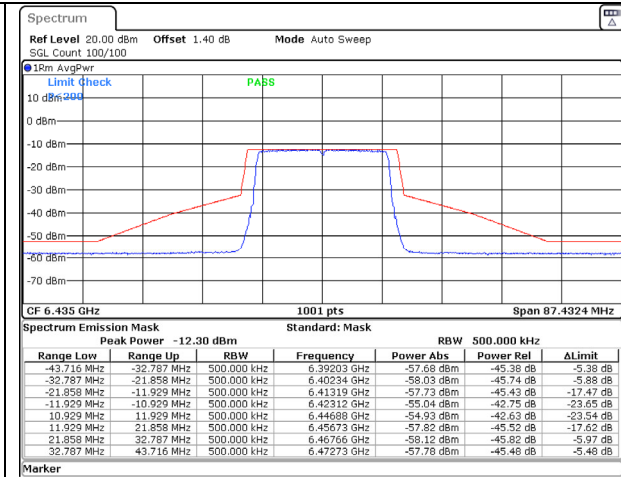

### Spectrum Plot Beamforming

802.11ax (20MHz) 6115MHz Chain A NSS-2

802.11ax (20MHz) 6115MHz Chain B NSS-2

802.11ax (20MHz) 6115MHz Chain C NSS-2

802.11ax (20MHz) 6115MHz Chain D NSS-2

802.11ax (20MHz) 6255MHz Chain A NSS-2

802.11ax (20MHz) 6255MHz Chain B NSS-2

802.11ax (20MHz) 6255MHz Chain C NSS-2

802.11ax (20MHz) 6255MHz Chain D NSS-2

802.11ax (20MHz) 6415MHz Chain A NSS-2

802.11ax (20MHz) 6415MHz Chain B NSS-2

802.11ax (20MHz) 6415MHz Chain C NSS-2

802.11ax (20MHz) 6415MHz Chain D NSS-2

802.11ax (20MHz) 6475MHz Chain A NSS-2

802.11ax (20MHz) 6475MHz Chain B NSS-2