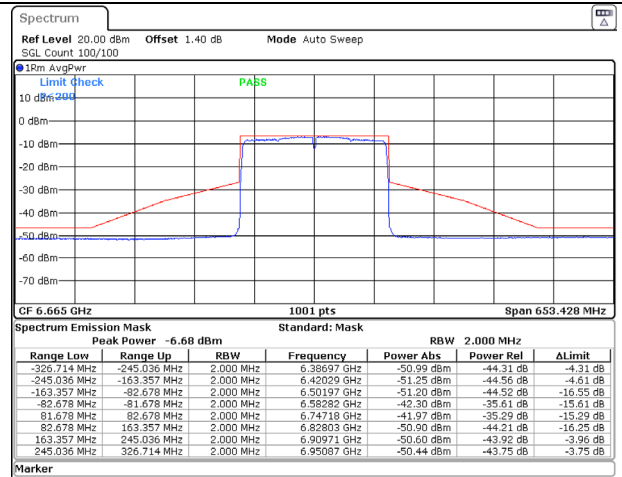

802.11ax (160MHz) 6345MHz Chain C NSS-1

802.11ax (160MHz) 6345MHz Chain D NSS-1

802.11ax (160MHz) 6505MHz Chain A NSS-1

802.11ax (160MHz) 6505MHz Chain B NSS-1

802.11ax (160MHz) 6505MHz Chain C NSS-1

802.11ax (160MHz) 6505MHz Chain D NSS-1

802.11ax (160MHz) 6665MHz Chain A NSS-1

802.11ax (160MHz) 6665MHz Chain B NSS-1

802.11ax (160MHz) 665MHz Chain C NSS-1

802.11ax (160MHz) 665MHz Chain D NSS-1

802.11ax (160MHz) 682.5MHz Chain A NSS-1

802.11ax (160MHz) 682.5MHz Chain B NSS-1