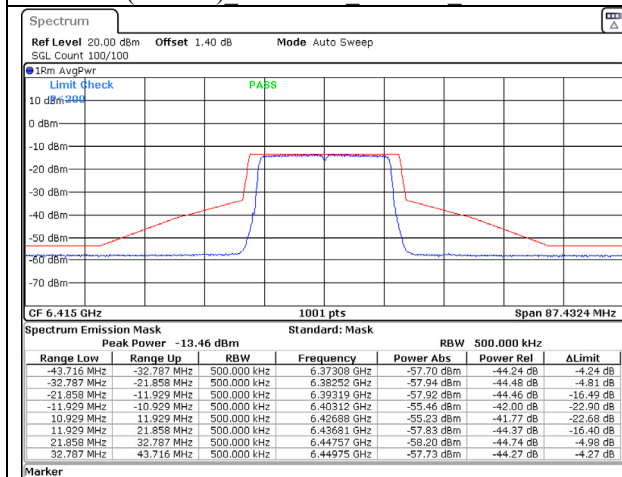

802.11ax (160MHz) 682.5MHz Chain C NSS-1

802.11ax (160MHz) 682.5MHz Chain D NSS-1

802.11ax (160MHz) 6985MHz Chain A NSS-1

802.11ax (160MHz) 6985MHz Chain B NSS-1

802.11ax (160MHz) 6985MHz Chain C NSS-1

802.11ax (160MHz) 6985MHz Chain D NSS-1

### Spectrum Plot Beamforming

802.11ax (20MHz) 6115MHz Chain A NSS-2

802.11ax (20MHz) 6115MHz Chain B NSS-2

802.11ax (20MHz) 6115MHz Chain C NSS-2

802.11ax (20MHz) 6115MHz Chain D NSS-2

802.11ax (20MHz) 6255MHz Chain A NSS-2

802.11ax (20MHz) 6255MHz Chain B NSS-2

802.11ax (20MHz) 6255MHz Chain C NSS-2

802.11ax (20MHz) 6255MHz Chain D NSS-2

802.11ax (20MHz) 6415MHz Chain A NSS-2

802.11ax (20MHz) 6415MHz Chain B NSS-2

802.11ax (20MHz) 6415MHz Chain C NSS-2