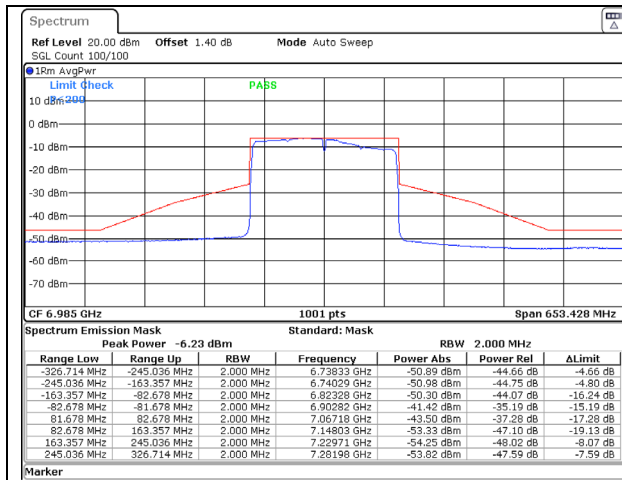

802.11ax (160MHz) 6665MHz Chain A NSS-1

802.11ax (160MHz) 6665MHz Chain B NSS-1

802.11ax (160MHz) 665MHz Chain C NSS-1

802.11ax (160MHz) 665MHz Chain D NSS-1

802.11ax (160MHz) 682.5MHz Chain A NSS-1

802.11ax (160MHz) 682.5MHz Chain B NSS-1

802.11ax (160MHz) 682.5MHz Chain C NSS-1

802.11ax (160MHz) 682.5MHz Chain D NSS-1

802.11ax (160MHz) 6985MHz Chain A NSS-1

802.11ax (160MHz) 6985MHz Chain B NSS-1

802.11ax (160MHz) 6985MHz Chain C NSS-1

802.11ax (160MHz) 6985MHz Chain D NSS-1

### Spectrum Plot Beamforming

802.11ax (20MHz) 6115MHz Chain A NSS-2

802.11ax (20MHz) 6115MHz Chain B NSS-2

802.11ax (20MHz) 6115MHz Chain C NSS-2

802.11ax (20MHz) 6115MHz Chain D NSS-2

802.11ax (20MHz) 6255MHz Chain A NSS-2