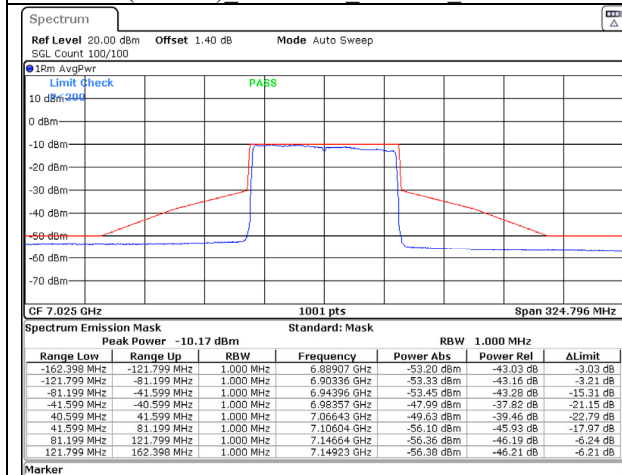

802.11ax (80MHz) 7025MHz Chain A NSS-1

802.11ax (80MHz) 7025MHz Chain B NSS-1

802.11ax (80MHz) 7025MHz Chain C NSS-1

802.11ax (80MHz) 7025MHz Chain D NSS-1

802.11ax (160MHz) 6185MHz Chain A NSS-1

802.11ax (160MHz) 6185MHz Chain B NSS-1

802.11ax (160MHz) 6345MHz Chain C NSS-1

802.11ax (160MHz) 6345MHz Chain D NSS-1

802.11ax (160MHz) 6505MHz Chain A NSS-1

802.11ax (160MHz) 6505MHz Chain B NSS-1

802.11ax (160MHz) 6505MHz Chain C NSS-1

802.11ax (160MHz) 6505MHz Chain D NSS-1