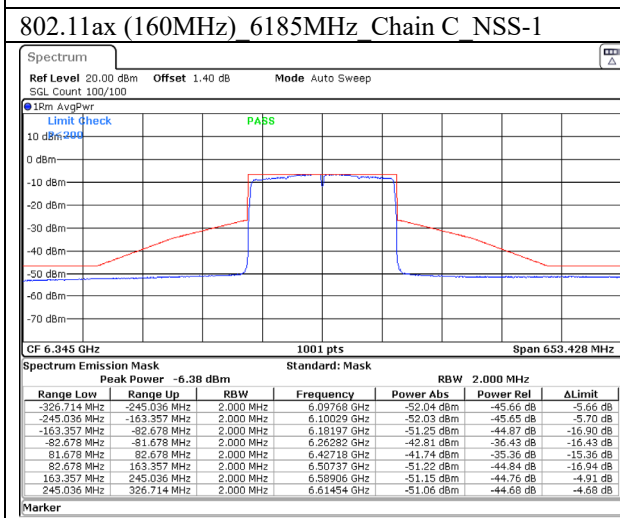

802.11ax (80MHz) 7025MHz Chain A NSS-1

802.11ax (80MHz) 7025MHz Chain B NSS-1

802.11ax (80MHz) 7025MHz Chain C NSS-1

802.11ax (80MHz) 7025MHz Chain D NSS-1

802.11ax (160MHz) 6185MHz Chain A NSS-1

802.11ax (160MHz) 6185MHz Chain B NSS-1

802.11ax (160MHz) 6345MHz Chain C NSS-1

802.11ax (160MHz) 6345MHz Chain D NSS-1

802.11ax (160MHz) 6505MHz Chain A NSS-1

802.11ax (160MHz) 6505MHz Chain B NSS-1

802.11ax (160MHz) 6505MHz Chain C NSS-1

802.11ax (160MHz) 6505MHz Chain D NSS-1

802.11ax (160MHz) 6665MHz Chain A NSS-1

802.11ax (160MHz) 6665MHz Chain B NSS-1

802.11ax (160MHz) 665MHz Chain C NSS-1

802.11ax (160MHz) 665MHz Chain D NSS-1

802.11ax (160MHz) 682.5MHz Chain A NSS-1

802.11ax (160MHz) 682.5MHz Chain B NSS-1