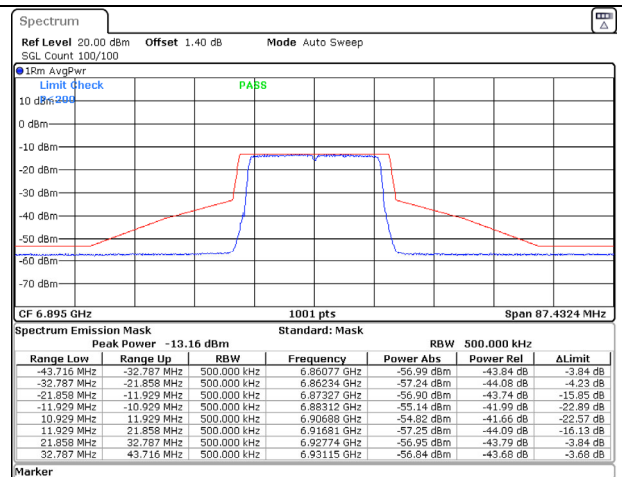

802.11ax (20MHz) 6855MHz Chain C NSS-2

802.11ax (20MHz) 6855MHz Chain D NSS-2

802.11ax (20MHz) 6875MHz Chain A NSS-2

802.11ax (20MHz) 6875MHz Chain B NSS-2

802.11ax (20MHz) 6875MHz Chain C NSS-2

802.11ax (20MHz) 6875MHz Chain D NSS-2

802.11ax (20MHz) 6895MHz Chain A NSS-2

802.11ax (20MHz) 6895MHz Chain B NSS-2

802.11ax (20MHz) 6895MHz Chain C NSS-2

802.11ax (20MHz) 6895MHz Chain D NSS-2

802.11ax (20MHz) 7015MHz Chain A NSS-2

802.11ax (20MHz) 7015MHz Chain B NSS-2