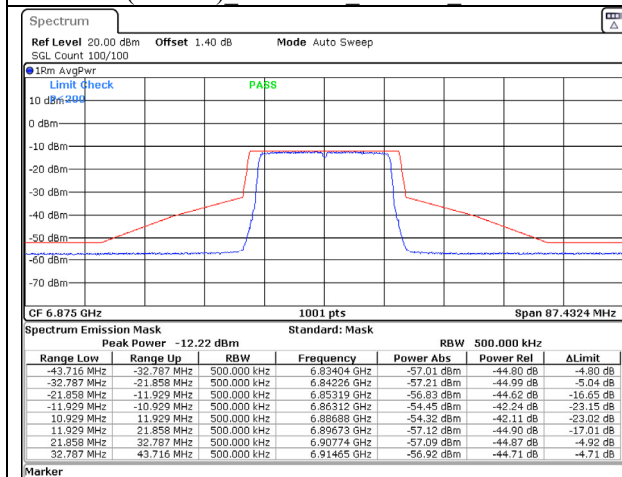

802.11ax (20MHz) 6475MHz Chain C NSS-2

802.11ax (20MHz) 6475MHz Chain D NSS-2

802.11ax (20MHz) 6515MHz Chain A NSS-2

802.11ax (20MHz) 6515MHz Chain B NSS-2

802.11ax (20MHz) 6515MHz Chain C NSS-2

802.11ax (20MHz) 6515MHz Chain D NSS-2

802.11ax (20MHz) 6535MHz Chain A NSS-2

802.11ax (20MHz) 6535MHz Chain B NSS-2

802.11ax (20MHz) 6535MHz Chain C NSS-2

802.11ax (20MHz) 6535MHz Chain D NSS-2

802.11ax (20MHz) 6695MHz Chain A NSS-2

802.11ax (20MHz) 6695MHz Chain B NSS-2

802.11ax (20MHz) 6855MHz Chain C NSS-2

802.11ax (20MHz) 6855MHz Chain D NSS-2

802.11ax (20MHz) 6875MHz Chain A NSS-2

802.11ax (20MHz) 6875MHz Chain B NSS-2

802.11ax (20MHz) 6875MHz Chain C NSS-2

802.11ax (20MHz) 6875MHz Chain D NSS-2