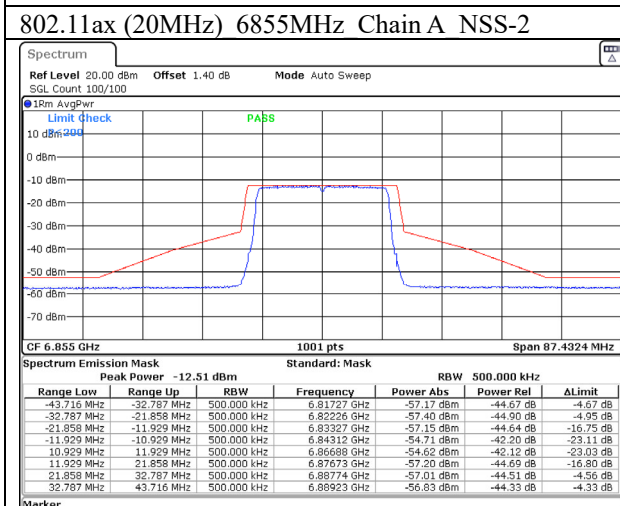

802.11ax (20MHz) 6475MHz Chain C NSS-2

802.11ax (20MHz) 6475MHz Chain D NSS-2

802.11ax (20MHz) 6515MHz Chain A NSS-2

802.11ax (20MHz) 6515MHz Chain B NSS-2

802.11ax (20MHz) 6515MHz Chain C NSS-2

802.11ax (20MHz) 6515MHz Chain D NSS-2

802.11ax (20MHz) 6535MHz Chain A NSS-2

802.11ax (20MHz) 6535MHz Chain B NSS-2

802.11ax (20MHz) 6535MHz Chain C NSS-2

802.11ax (20MHz) 6535MHz Chain D NSS-2

802.11ax (20MHz) 6695MHz Chain A NSS-2

802.11ax (20MHz) 6695MHz Chain B NSS-2

802.11ax (20MHz) 6855MHz Chain C NSS-2

802.11ax (20MHz) 6855MHz Chain D NSS-2

802.11ax (20MHz) 6875MHz Chain A NSS-2

802.11ax (20MHz) 6875MHz Chain B NSS-2

802.11ax (20MHz) 6875MHz Chain C NSS-2

802.11ax (20MHz) 6875MHz Chain D NSS-2

802.11ax (20MHz) 6895MHz Chain A NSS-2

802.11ax (20MHz) 6895MHz Chain B NSS-2

802.11ax (20MHz) 6895MHz Chain C NSS-2

802.11ax (20MHz) 6895MHz Chain D NSS-2

802.11ax (20MHz) 7015MHz Chain A NSS-2

802.11ax (20MHz) 7015MHz Chain B NSS-2