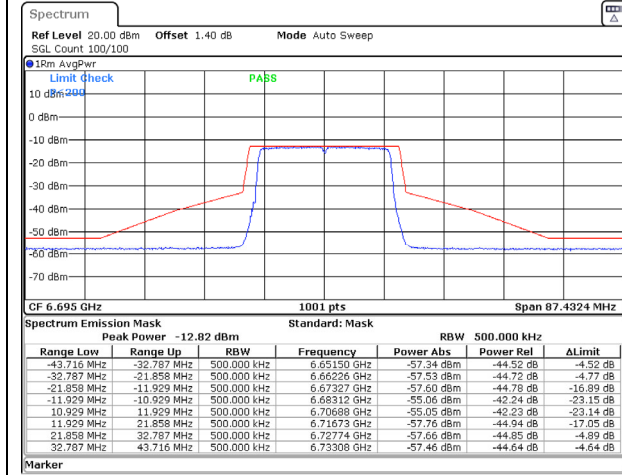

802.11ax (20MHz) 6475MHz Chain C NSS-2

802.11ax (20MHz) 6475MHz Chain D NSS-2

802.11ax (20MHz) 6515MHz Chain A NSS-2

802.11ax (20MHz) 6515MHz Chain B NSS-2

802.11ax (20MHz) 6515MHz Chain C NSS-2

802.11ax (20MHz) 6515MHz Chain D NSS-2

802.11ax (20MHz) 6535MHz Chain A NSS-2

802.11ax (20MHz) 6535MHz Chain B NSS-2

802.11ax (20MHz) 6535MHz Chain C NSS-2

802.11ax (20MHz) 6535MHz Chain D NSS-2

802.11ax (20MHz) 6695MHz Chain A NSS-2

802.11ax (20MHz) 6695MHz Chain B NSS-2