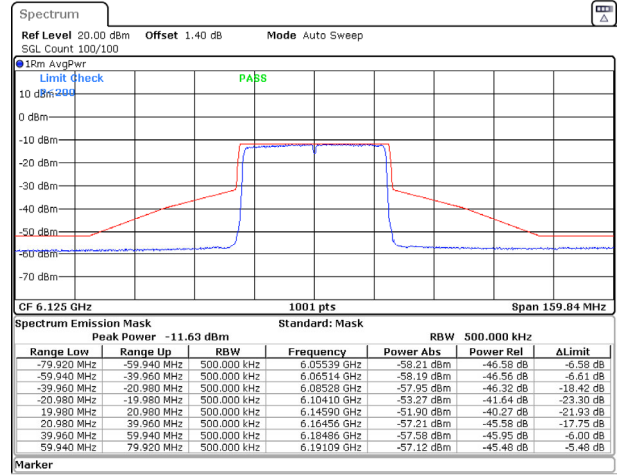

802.11ax (20MHz) 7015MHz Chain C NSS-2

802.11ax (20MHz) 7015MHz Chain D NSS-2

802.11ax (20MHz) 7095MHz Chain A NSS-2

802.11ax (20MHz) 7095MHz Chain B NSS-2

802.11ax (20MHz) 7095MHz Chain C NSS-2

802.11ax (20MHz) 7095MHz Chain D NSS-2

802.11ax (40MHz) 6125MHz Chain A NSS-2

802.11ax (40MHz) 6125MHz Chain B NSS-2