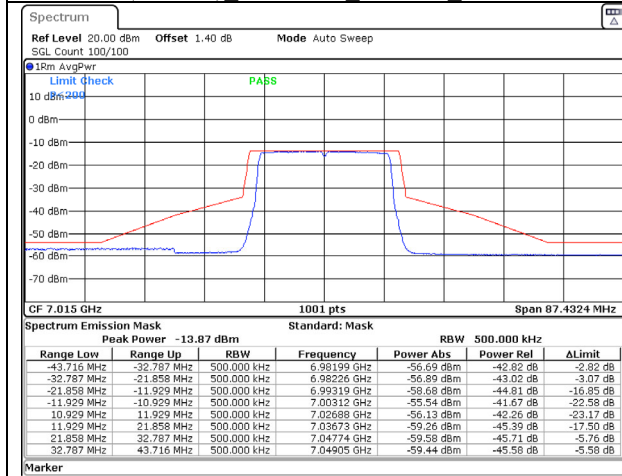

802.11ax (20MHz) 6535MHz Chain A NSS-2

802.11ax (20MHz) 6535MHz Chain B NSS-2

802.11ax (20MHz) 6535MHz Chain C NSS-2

802.11ax (20MHz) 6535MHz Chain D NSS-2

802.11ax (20MHz) 6695MHz Chain A NSS-2

802.11ax (20MHz) 6695MHz Chain B NSS-2

802.11ax (20MHz) 6855MHz Chain C NSS-2

802.11ax (20MHz) 6855MHz Chain D NSS-2

802.11ax (20MHz) 6875MHz Chain A NSS-2

802.11ax (20MHz) 6875MHz Chain B NSS-2

802.11ax (20MHz) 6875MHz Chain C NSS-2

802.11ax (20MHz) 6875MHz Chain D NSS-2

802.11ax (20MHz) 6895MHz Chain A NSS-2

802.11ax (20MHz) 6895MHz Chain B NSS-2

802.11ax (20MHz) 6895MHz Chain C NSS-2

802.11ax (20MHz) 6895MHz Chain D NSS-2

802.11ax (20MHz) 7015MHz Chain A NSS-2

802.11ax (20MHz) 7015MHz Chain B NSS-2