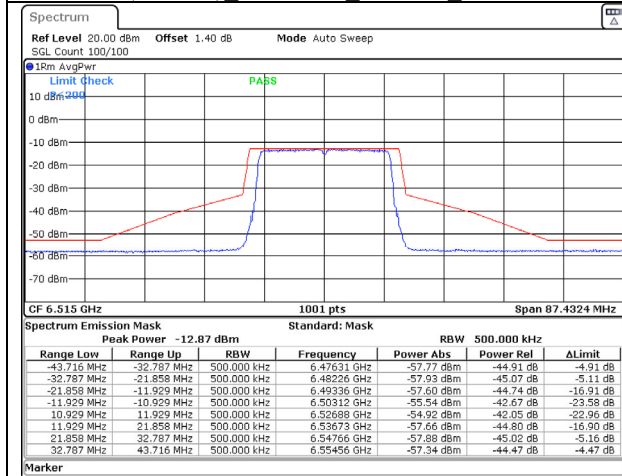

802.11ax (20MHz) 6475MHz Chain C NSS-2

802.11ax (20MHz) 6475MHz Chain D NSS-2

802.11ax (20MHz) 6515MHz Chain A NSS-2

802.11ax (20MHz) 6515MHz Chain B NSS-2

802.11ax (20MHz) 6515MHz Chain C NSS-2

802.11ax (20MHz) 6515MHz Chain D NSS-2

802.11ax (20MHz) 6535MHz Chain A NSS-2

802.11ax (20MHz) 6535MHz Chain B NSS-2

802.11ax (20MHz) 6535MHz Chain C NSS-2

802.11ax (20MHz) 6535MHz Chain D NSS-2

802.11ax (20MHz) 6695MHz Chain A NSS-2

802.11ax (20MHz) 6695MHz Chain B NSS-2

802.11ax (20MHz) 6855MHz Chain C NSS-2

802.11ax (20MHz) 6855MHz Chain D NSS-2

802.11ax (20MHz) 6875MHz Chain A NSS-2

802.11ax (20MHz) 6875MHz Chain B NSS-2

802.11ax (20MHz) 6875MHz Chain C NSS-2

802.11ax (20MHz) 6875MHz Chain D NSS-2