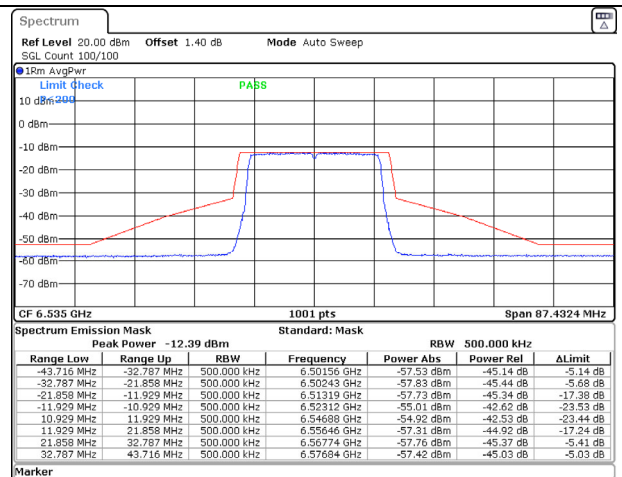

802.11ax (20MHz) 6475MHz Chain C NSS-2

802.11ax (20MHz) 6475MHz Chain D NSS-2

802.11ax (20MHz) 6515MHz Chain A NSS-2

802.11ax (20MHz) 6515MHz Chain B NSS-2

802.11ax (20MHz) 6515MHz Chain C NSS-2

802.11ax (20MHz) 6515MHz Chain D NSS-2

802.11ax (20MHz) 6535MHz Chain A NSS-2

802.11ax (20MHz) 6535MHz Chain B NSS-2

802.11ax (20MHz) 6535MHz Chain C NSS-2

802.11ax (20MHz) 6535MHz Chain D NSS-2

802.11ax (20MHz) 6695MHz Chain A NSS-2

802.11ax (20MHz) 6695MHz Chain B NSS-2