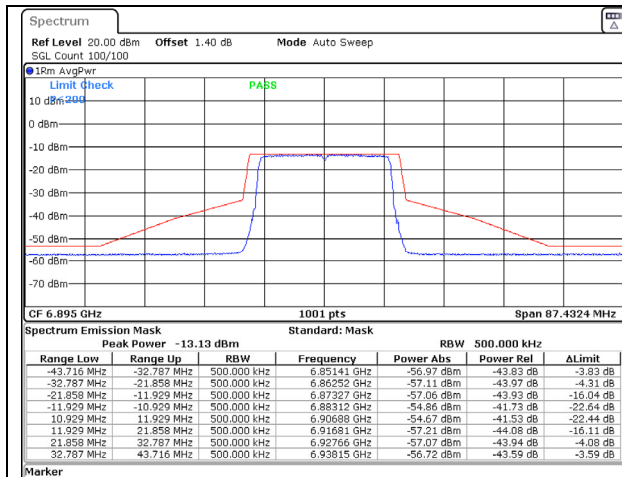

802.11ax (20MHz) 6535MHz Chain A NSS-2

802.11ax (20MHz) 6535MHz Chain B NSS-2

802.11ax (20MHz) 6535MHz Chain C NSS-2

802.11ax (20MHz) 6535MHz Chain D NSS-2

802.11ax (20MHz) 6695MHz Chain A NSS-2

802.11ax (20MHz) 6695MHz Chain B NSS-2

802.11ax (20MHz) 6855MHz Chain C NSS-2

802.11ax (20MHz) 6855MHz Chain D NSS-2

802.11ax (20MHz) 6875MHz Chain A NSS-2

802.11ax (20MHz) 6875MHz Chain B NSS-2

802.11ax (20MHz) 6875MHz Chain C NSS-2

802.11ax (20MHz) 6875MHz Chain D NSS-2

802.11ax (20MHz) 6895MHz Chain A NSS-2

802.11ax (20MHz) 6895MHz Chain B NSS-2

802.11ax (20MHz) 6895MHz Chain C NSS-2

802.11ax (20MHz) 6895MHz Chain D NSS-2

802.11ax (20MHz) 7015MHz Chain A NSS-2

802.11ax (20MHz) 7015MHz Chain B NSS-2