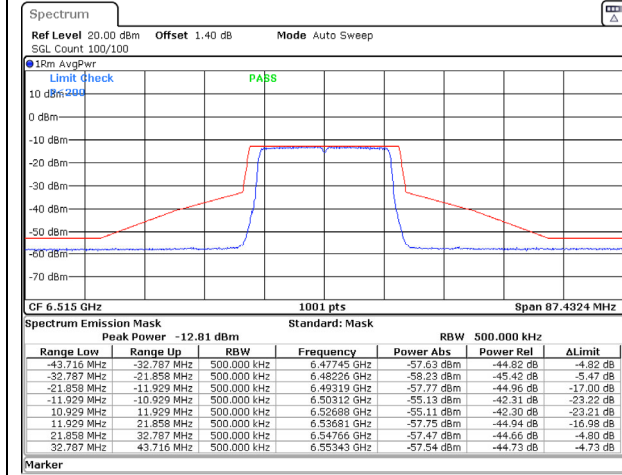

802.11ax (20MHz) 6475MHz Chain C NSS-2

802.11ax (20MHz) 6475MHz Chain D NSS-2

802.11ax (20MHz) 6515MHz Chain A NSS-2

802.11ax (20MHz) 6515MHz Chain B NSS-2

802.11ax (20MHz) 6515MHz Chain C NSS-2

802.11ax (20MHz) 6515MHz Chain D NSS-2

802.11ax (20MHz) 6535MHz Chain A NSS-2

802.11ax (20MHz) 6535MHz Chain B NSS-2

802.11ax (20MHz) 6535MHz Chain C NSS-2

802.11ax (20MHz) 6535MHz Chain D NSS-2

802.11ax (20MHz) 6695MHz Chain A NSS-2

802.11ax (20MHz) 6695MHz Chain B NSS-2