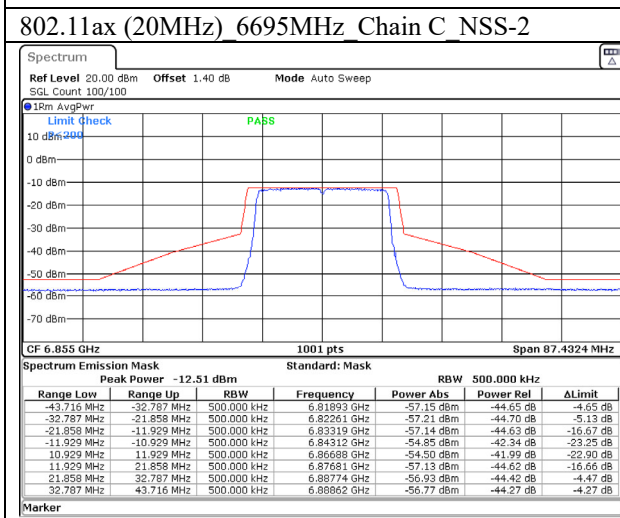

802.11ax (20MHz) 6475MHz Chain C NSS-2

802.11ax (20MHz) 6475MHz Chain D NSS-2

802.11ax (20MHz) 6515MHz Chain A NSS-2

802.11ax (20MHz) 6515MHz Chain B NSS-2

802.11ax (20MHz) 6515MHz Chain C NSS-2

802.11ax (20MHz) 6515MHz Chain D NSS-2

802.11ax (20MHz) 6535MHz Chain A NSS-2

802.11ax (20MHz) 6535MHz Chain B NSS-2

802.11ax (20MHz) 6535MHz Chain C NSS-2

802.11ax (20MHz) 6535MHz Chain D NSS-2

802.11ax (20MHz) 6695MHz Chain A NSS-2

802.11ax (20MHz) 6695MHz Chain B NSS-2

802.11ax (20MHz) 6855MHz Chain C NSS-2

802.11ax (20MHz) 6855MHz Chain D NSS-2

802.11ax (20MHz) 6875MHz Chain A NSS-2

802.11ax (20MHz) 6875MHz Chain B NSS-2

802.11ax (20MHz) 6875MHz Chain C NSS-2

802.11ax (20MHz) 6875MHz Chain D NSS-2

802.11ax (20MHz) 6895MHz Chain A NSS-2

802.11ax (20MHz) 6895MHz Chain B NSS-2

802.11ax (20MHz) 6895MHz Chain C NSS-2

802.11ax (20MHz) 6895MHz Chain D NSS-2

802.11ax (20MHz) 7015MHz Chain A NSS-2

802.11ax (20MHz) 7015MHz Chain B NSS-2