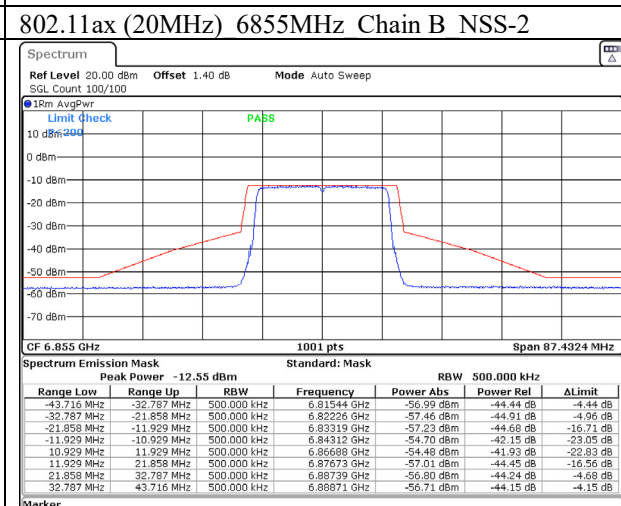

802.11ax (20MHz) 6475MHz Chain C NSS-2

802.11ax (20MHz) 6475MHz Chain D NSS-2

802.11ax (20MHz) 6515MHz Chain A NSS-2

802.11ax (20MHz) 6515MHz Chain B NSS-2

802.11ax (20MHz) 6515MHz Chain C NSS-2

802.11ax (20MHz) 6515MHz Chain D NSS-2

802.11ax (20MHz) 6535MHz Chain A NSS-2

802.11ax (20MHz) 6535MHz Chain B NSS-2

802.11ax (20MHz) 6535MHz Chain C NSS-2

802.11ax (20MHz) 6535MHz Chain D NSS-2

802.11ax (20MHz) 6695MHz Chain A NSS-2

802.11ax (20MHz) 6695MHz Chain B NSS-2

802.11ax (20MHz) 6855MHz Chain C NSS-2

802.11ax (20MHz) 6855MHz Chain D NSS-2

802.11ax (20MHz) 6875MHz Chain A NSS-2

802.11ax (20MHz) 6875MHz Chain B NSS-2

802.11ax (20MHz) 6875MHz Chain C NSS-2

802.11ax (20MHz) 6875MHz Chain D NSS-2

802.11ax (20MHz) 6895MHz Chain A NSS-2

802.11ax (20MHz) 6895MHz Chain B NSS-2

802.11ax (20MHz) 6895MHz Chain C NSS-2

802.11ax (20MHz) 6895MHz Chain D NSS-2

802.11ax (20MHz) 7015MHz Chain A NSS-2

802.11ax (20MHz) 7015MHz Chain B NSS-2