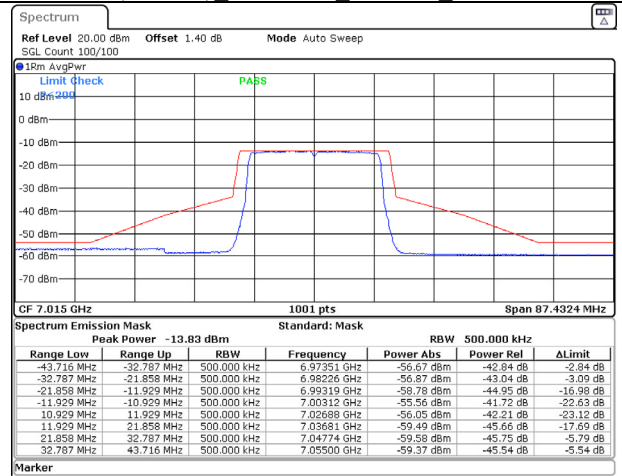

802.11ax (20MHz) 6535MHz Chain A NSS-2

802.11ax (20MHz) 6535MHz Chain B NSS-2

802.11ax (20MHz) 6535MHz Chain C NSS-2

802.11ax (20MHz) 6535MHz Chain D NSS-2

802.11ax (20MHz) 6695MHz Chain A NSS-2

802.11ax (20MHz) 6695MHz Chain B NSS-2

802.11ax (20MHz) 6855MHz Chain C NSS-2

802.11ax (20MHz) 6855MHz Chain D NSS-2

802.11ax (20MHz) 6875MHz Chain A NSS-2

802.11ax (20MHz) 6875MHz Chain B NSS-2

802.11ax (20MHz) 6875MHz Chain C NSS-2

802.11ax (20MHz) 6875MHz Chain D NSS-2

802.11ax (20MHz) 6895MHz Chain A NSS-2

802.11ax (20MHz) 6895MHz Chain B NSS-2

802.11ax (20MHz) 6895MHz Chain C NSS-2

802.11ax (20MHz) 6895MHz Chain D NSS-2

802.11ax (20MHz) 7015MHz Chain A NSS-2

802.11ax (20MHz) 7015MHz Chain B NSS-2