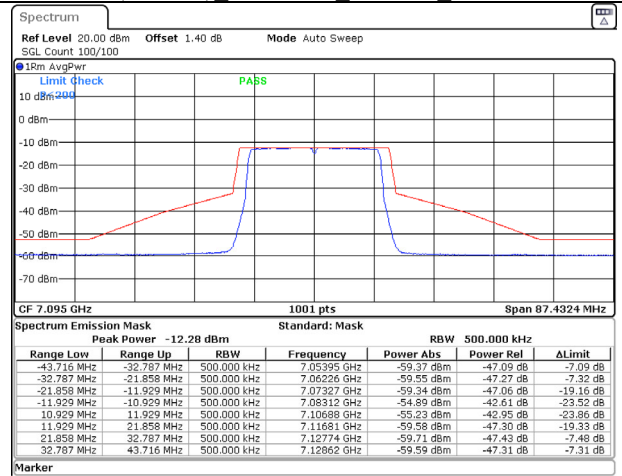

802.11ax (20MHz) 6895MHz Chain A NSS-2

802.11ax (20MHz) 6895MHz Chain B NSS-2

802.11ax (20MHz) 6895MHz Chain C NSS-2

802.11ax (20MHz) 6895MHz Chain D NSS-2

802.11ax (20MHz) 7015MHz Chain A NSS-2

802.11ax (20MHz) 7015MHz Chain B NSS-2

802.11ax (20MHz) 7015MHz Chain C NSS-2

802.11ax (20MHz) 7015MHz Chain D NSS-2

802.11ax (20MHz) 7095MHz Chain A NSS-2

802.11ax (20MHz) 7095MHz Chain B NSS-2

802.11ax (20MHz) 7095MHz Chain C NSS-2

802.11ax (20MHz) 7095MHz Chain D NSS-2