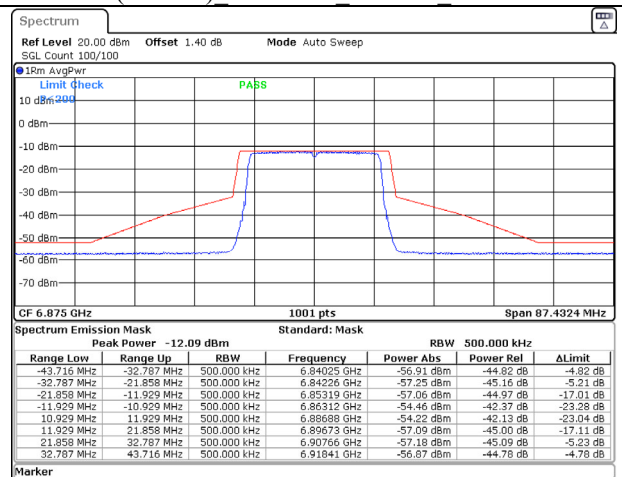

802.11ax (20MHz) 6535MHz Chain A NSS-2

802.11ax (20MHz) 6535MHz Chain B NSS-2

802.11ax (20MHz) 6535MHz Chain C NSS-2

802.11ax (20MHz) 6535MHz Chain D NSS-2

802.11ax (20MHz) 6695MHz Chain A NSS-2

802.11ax (20MHz) 6695MHz Chain B NSS-2

802.11ax (20MHz) 6855MHz Chain C NSS-2

802.11ax (20MHz) 6855MHz Chain D NSS-2

802.11ax (20MHz) 6875MHz Chain A NSS-2

802.11ax (20MHz) 6875MHz Chain B NSS-2

802.11ax (20MHz) 6875MHz Chain C NSS-2

802.11ax (20MHz) 6875MHz Chain D NSS-2