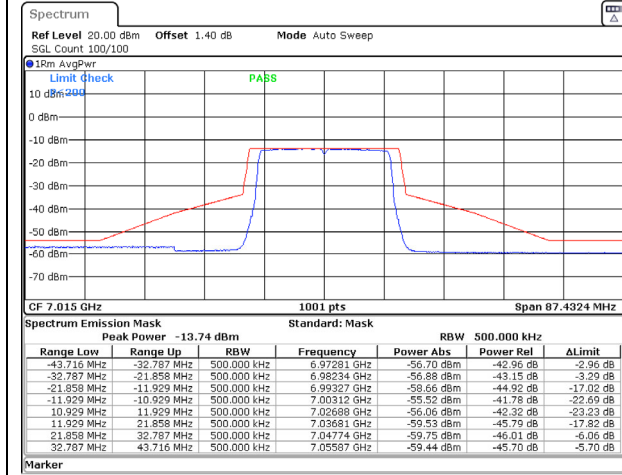

802.11ax (20MHz) 6855MHz Chain C NSS-2

802.11ax (20MHz) 6855MHz Chain D NSS-2

802.11ax (20MHz) 6875MHz Chain A NSS-2

802.11ax (20MHz) 6875MHz Chain B NSS-2

802.11ax (20MHz) 6875MHz Chain C NSS-2

802.11ax (20MHz) 6875MHz Chain D NSS-2

802.11ax (20MHz) 6895MHz Chain A NSS-2

802.11ax (20MHz) 6895MHz Chain B NSS-2

802.11ax (20MHz) 6895MHz Chain C NSS-2

802.11ax (20MHz) 6895MHz Chain D NSS-2

802.11ax (20MHz) 7015MHz Chain A NSS-2

802.11ax (20MHz) 7015MHz Chain B NSS-2

802.11ax (20MHz) 7015MHz Chain C NSS-2

802.11ax (20MHz) 7015MHz Chain D NSS-2

802.11ax (20MHz) 7095MHz Chain A NSS-2

802.11ax (20MHz) 7095MHz Chain B NSS-2

802.11ax (20MHz) 7095MHz Chain C NSS-2

802.11ax (20MHz) 7095MHz Chain D NSS-2