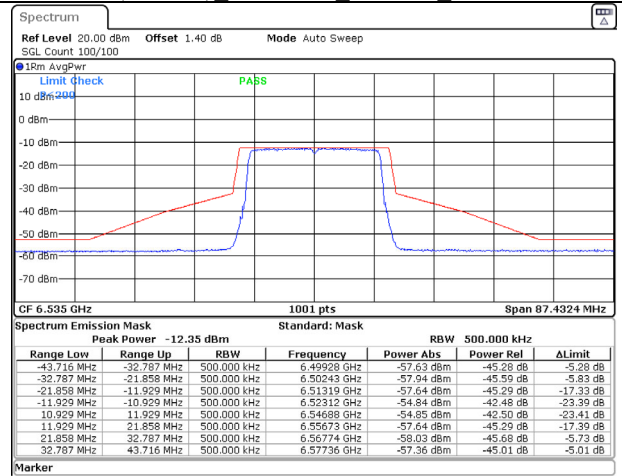

802.11ax (20MHz) 6475MHz Chain C NSS-2

802.11ax (20MHz) 6475MHz Chain D NSS-2

802.11ax (20MHz) 6515MHz Chain A NSS-2

802.11ax (20MHz) 6515MHz Chain B NSS-2

802.11ax (20MHz) 6515MHz Chain C NSS-2

802.11ax (20MHz) 6515MHz Chain D NSS-2

802.11ax (20MHz) 6535MHz Chain A NSS-2

802.11ax (20MHz) 6535MHz Chain B NSS-2

802.11ax (20MHz) 6535MHz Chain C NSS-2

802.11ax (20MHz) 6535MHz Chain D NSS-2

802.11ax (20MHz) 6695MHz Chain A NSS-2

802.11ax (20MHz) 6695MHz Chain B NSS-2