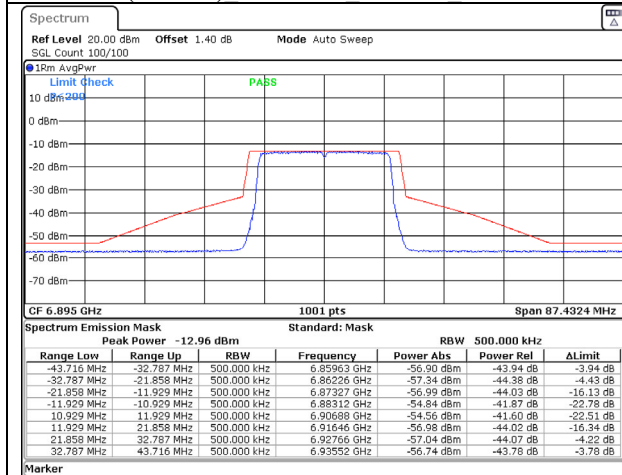

802.11ax (20MHz) 6535MHz Chain A NSS-2

802.11ax (20MHz) 6535MHz Chain B NSS-2

802.11ax (20MHz) 6535MHz Chain C NSS-2

802.11ax (20MHz) 6535MHz Chain D NSS-2

802.11ax (20MHz) 6695MHz Chain A NSS-2

802.11ax (20MHz) 6695MHz Chain B NSS-2

802.11ax (20MHz) 6855MHz Chain C NSS-2

802.11ax (20MHz) 6855MHz Chain D NSS-2

802.11ax (20MHz) 6875MHz Chain A NSS-2

802.11ax (20MHz) 6875MHz Chain B NSS-2

802.11ax (20MHz) 6875MHz Chain C NSS-2

802.11ax (20MHz) 6875MHz Chain D NSS-2

802.11ax (20MHz) 6895MHz Chain A NSS-2

802.11ax (20MHz) 6895MHz Chain B NSS-2

802.11ax (20MHz) 6895MHz Chain C NSS-2

802.11ax (20MHz) 6895MHz Chain D NSS-2

802.11ax (20MHz) 7015MHz Chain A NSS-2

802.11ax (20MHz) 7015MHz Chain B NSS-2