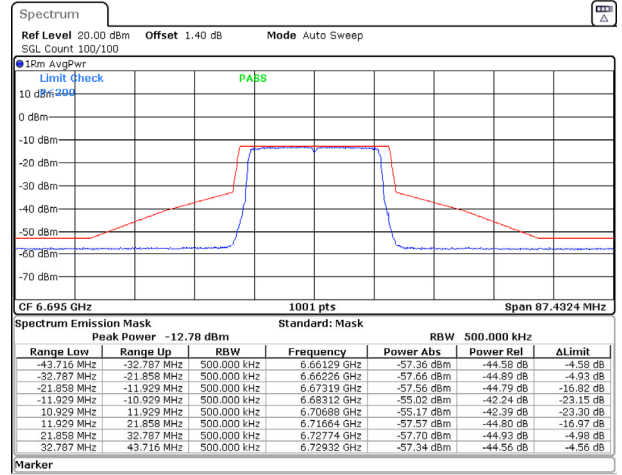

802.11ax (20MHz) 6535MHz Chain A NSS-2

802.11ax (20MHz) 6535MHz Chain B NSS-2

802.11ax (20MHz) 6535MHz Chain C NSS-2

802.11ax (20MHz) 6535MHz Chain D NSS-2

802.11ax (20MHz) 6695MHz Chain A NSS-2

802.11ax (20MHz) 6695MHz Chain B NSS-2

802.11ax (20MHz) 6855MHz Chain C NSS-2

802.11ax (20MHz) 6855MHz Chain D NSS-2

802.11ax (20MHz) 6875MHz Chain A NSS-2

802.11ax (20MHz) 6875MHz Chain B NSS-2

802.11ax (20MHz) 6875MHz Chain C NSS-2

802.11ax (20MHz) 6875MHz Chain D NSS-2