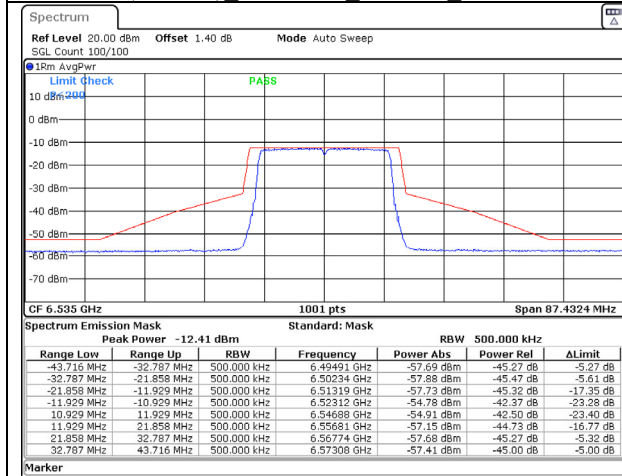

802.11ax (20MHz) 6475MHz Chain C NSS-2

802.11ax (20MHz) 6475MHz Chain D NSS-2

802.11ax (20MHz) 6515MHz Chain A NSS-2

802.11ax (20MHz) 6515MHz Chain B NSS-2

802.11ax (20MHz) 6515MHz Chain C NSS-2

802.11ax (20MHz) 6515MHz Chain D NSS-2

802.11ax (20MHz) 6535MHz Chain A NSS-2

802.11ax (20MHz) 6535MHz Chain B NSS-2

802.11ax (20MHz) 6535MHz Chain C NSS-2

802.11ax (20MHz) 6535MHz Chain D NSS-2

802.11ax (20MHz) 6695MHz Chain A NSS-2

802.11ax (20MHz) 6695MHz Chain B NSS-2

802.11ax (20MHz) 6855MHz Chain C NSS-2

802.11ax (20MHz) 6855MHz Chain D NSS-2

802.11ax (20MHz) 6875MHz Chain A NSS-2

802.11ax (20MHz) 6875MHz Chain B NSS-2

802.11ax (20MHz) 6875MHz Chain C NSS-2

802.11ax (20MHz) 6875MHz Chain D NSS-2