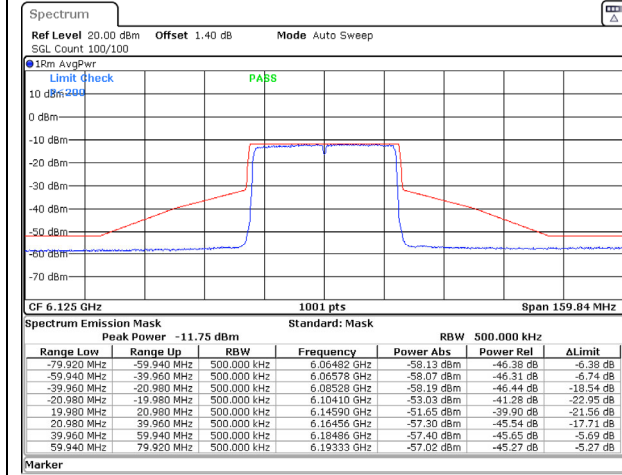

802.11ax (20MHz) 6895MHz Chain A NSS-2

802.11ax (20MHz) 6895MHz Chain B NSS-2

802.11ax (20MHz) 6895MHz Chain C NSS-2

802.11ax (20MHz) 6895MHz Chain D NSS-2

802.11ax (20MHz) 7015MHz Chain A NSS-2

802.11ax (20MHz) 7015MHz Chain B NSS-2

802.11ax (20MHz) 7015MHz Chain C NSS-2

802.11ax (20MHz) 7015MHz Chain D NSS-2

802.11ax (20MHz) 7095MHz Chain A NSS-2

802.11ax (20MHz) 7095MHz Chain B NSS-2

802.11ax (20MHz) 7095MHz Chain C NSS-2

802.11ax (20MHz) 7095MHz Chain D NSS-2

802.11ax (40MHz) 6125MHz Chain A NSS-2

802.11ax (40MHz) 6125MHz Chain B NSS-2