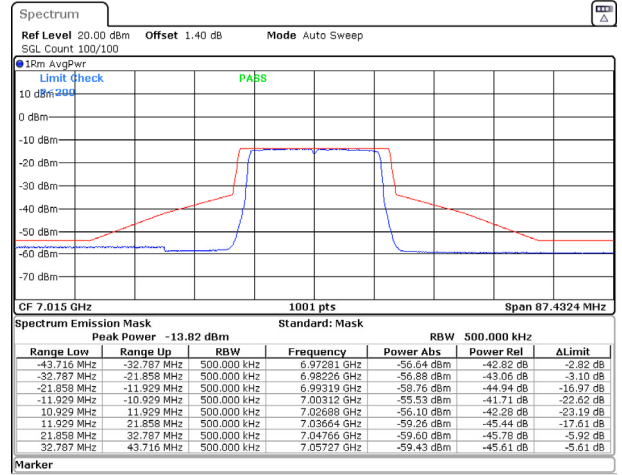

802.11ax (20MHz) 6895MHz Chain A NSS-2

802.11ax (20MHz) 6895MHz Chain B NSS-2

802.11ax (20MHz) 6895MHz Chain C NSS-2

802.11ax (20MHz) 6895MHz Chain D NSS-2

802.11ax (20MHz) 7015MHz Chain A NSS-2

802.11ax (20MHz) 7015MHz Chain B NSS-2

802.11ax (20MHz) 7015MHz Chain C NSS-2

802.11ax (20MHz) 7015MHz Chain D NSS-2

802.11ax (20MHz) 7095MHz Chain A NSS-2

802.11ax (20MHz) 7095MHz Chain B NSS-2

802.11ax (20MHz) 7095MHz Chain C NSS-2

802.11ax (20MHz) 7095MHz Chain D NSS-2