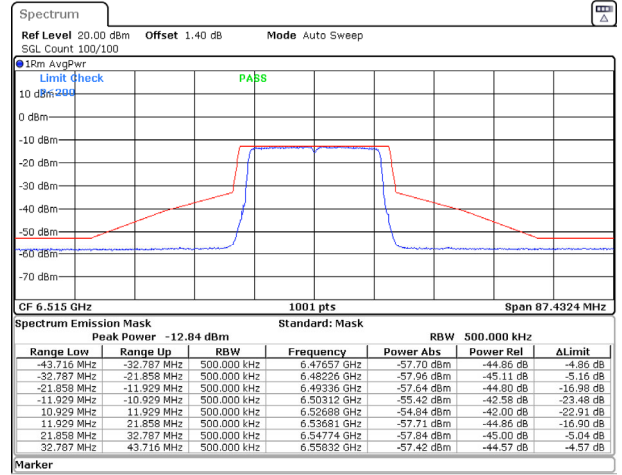

802.11ax (20MHz) 6475MHz Chain C NSS-2

802.11ax (20MHz) 6475MHz Chain D NSS-2

802.11ax (20MHz) 6515MHz Chain A NSS-2

802.11ax (20MHz) 6515MHz Chain B NSS-2

802.11ax (20MHz) 6515MHz Chain C NSS-2

802.11ax (20MHz) 6515MHz Chain D NSS-2

802.11ax (20MHz) 6535MHz Chain A NSS-2

802.11ax (20MHz) 6535MHz Chain B NSS-2

802.11ax (20MHz) 6535MHz Chain C NSS-2

802.11ax (20MHz) 6535MHz Chain D NSS-2

802.11ax (20MHz) 6695MHz Chain A NSS-2

802.11ax (20MHz) 6695MHz Chain B NSS-2