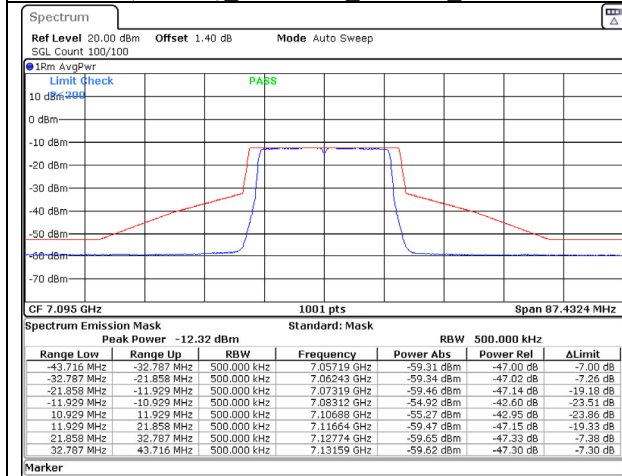

802.11ax (20MHz) 6855MHz Chain C NSS-2

802.11ax (20MHz) 6855MHz Chain D NSS-2

802.11ax (20MHz) 6875MHz Chain A NSS-2

802.11ax (20MHz) 6875MHz Chain B NSS-2

802.11ax (20MHz) 6875MHz Chain C NSS-2

802.11ax (20MHz) 6875MHz Chain D NSS-2

802.11ax (20MHz) 6895MHz Chain A NSS-2

802.11ax (20MHz) 6895MHz Chain B NSS-2

802.11ax (20MHz) 6895MHz Chain C NSS-2

802.11ax (20MHz) 6895MHz Chain D NSS-2

802.11ax (20MHz) 7015MHz Chain A NSS-2

802.11ax (20MHz) 7015MHz Chain B NSS-2

802.11ax (20MHz) 7015MHz Chain C NSS-2

802.11ax (20MHz) 7015MHz Chain D NSS-2

802.11ax (20MHz) 7095MHz Chain A NSS-2

802.11ax (20MHz) 7095MHz Chain B NSS-2

802.11ax (20MHz) 7095MHz Chain C NSS-2

802.11ax (20MHz) 7095MHz Chain D NSS-2