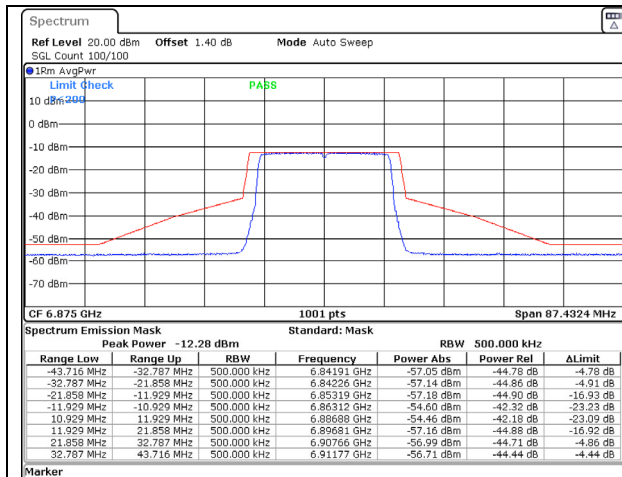

802.11ax (20MHz) 6475MHz Chain C NSS-2

802.11ax (20MHz) 6475MHz Chain D NSS-2

802.11ax (20MHz) 6515MHz Chain A NSS-2

802.11ax (20MHz) 6515MHz Chain B NSS-2

802.11ax (20MHz) 6515MHz Chain C NSS-2

802.11ax (20MHz) 6515MHz Chain D NSS-2

802.11ax (20MHz) 6535MHz Chain A NSS-2

802.11ax (20MHz) 6535MHz Chain B NSS-2

802.11ax (20MHz) 6535MHz Chain C NSS-2

802.11ax (20MHz) 6535MHz Chain D NSS-2

802.11ax (20MHz) 6695MHz Chain A NSS-2

802.11ax (20MHz) 6695MHz Chain B NSS-2

802.11ax (20MHz) 6855MHz Chain C NSS-2

802.11ax (20MHz) 6855MHz Chain D NSS-2

802.11ax (20MHz) 6875MHz Chain A NSS-2

802.11ax (20MHz) 6875MHz Chain B NSS-2

802.11ax (20MHz) 6875MHz Chain C NSS-2

802.11ax (20MHz) 6875MHz Chain D NSS-2