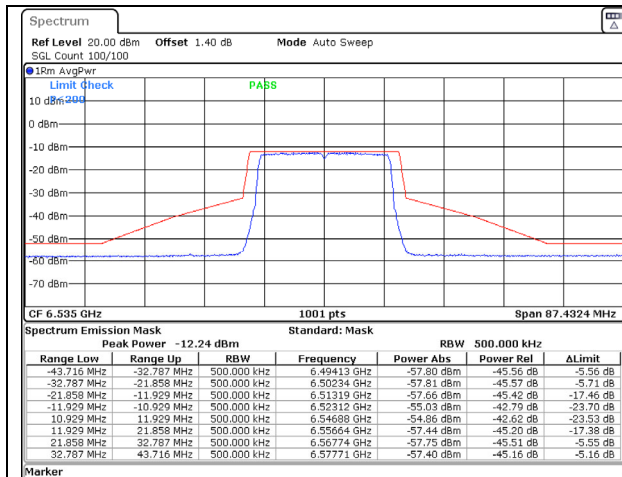

802.11ax (20MHz) 6475MHz Chain C NSS-2

802.11ax (20MHz) 6475MHz Chain D NSS-2

802.11ax (20MHz) 6515MHz Chain A NSS-2

802.11ax (20MHz) 6515MHz Chain B NSS-2

802.11ax (20MHz) 6515MHz Chain C NSS-2

802.11ax (20MHz) 6515MHz Chain D NSS-2

802.11ax (20MHz) 6535MHz Chain A NSS-2

802.11ax (20MHz) 6535MHz Chain B NSS-2

802.11ax (20MHz) 6535MHz Chain C NSS-2

802.11ax (20MHz) 6535MHz Chain D NSS-2

802.11ax (20MHz) 6695MHz Chain A NSS-2

802.11ax (20MHz) 6695MHz Chain B NSS-2