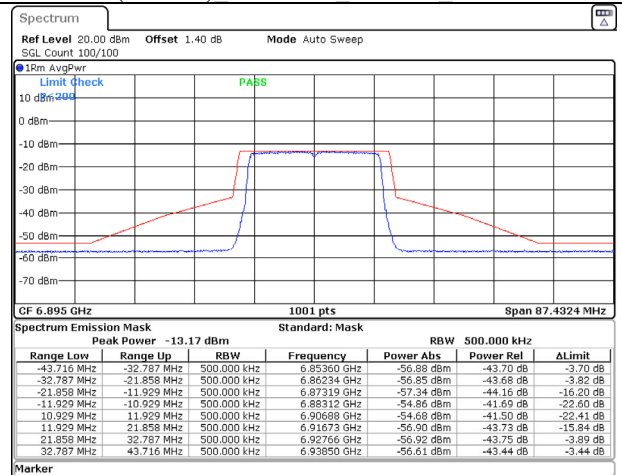

802.11ax (20MHz) 6535MHz Chain A NSS-2

802.11ax (20MHz) 6535MHz Chain B NSS-2

802.11ax (20MHz) 6535MHz Chain C NSS-2

802.11ax (20MHz) 6535MHz Chain D NSS-2

802.11ax (20MHz) 6695MHz Chain A NSS-2

802.11ax (20MHz) 6695MHz Chain B NSS-2

802.11ax (20MHz) 6855MHz Chain C NSS-2

802.11ax (20MHz) 6855MHz Chain D NSS-2

802.11ax (20MHz) 6875MHz Chain A NSS-2

802.11ax (20MHz) 6875MHz Chain B NSS-2

802.11ax (20MHz) 6875MHz Chain C NSS-2

802.11ax (20MHz) 6875MHz Chain D NSS-2

802.11ax (20MHz) 6895MHz Chain A NSS-2

802.11ax (20MHz) 6895MHz Chain B NSS-2

802.11ax (20MHz) 6895MHz Chain C NSS-2

802.11ax (20MHz) 6895MHz Chain D NSS-2

802.11ax (20MHz) 7015MHz Chain A NSS-2

802.11ax (20MHz) 7015MHz Chain B NSS-2