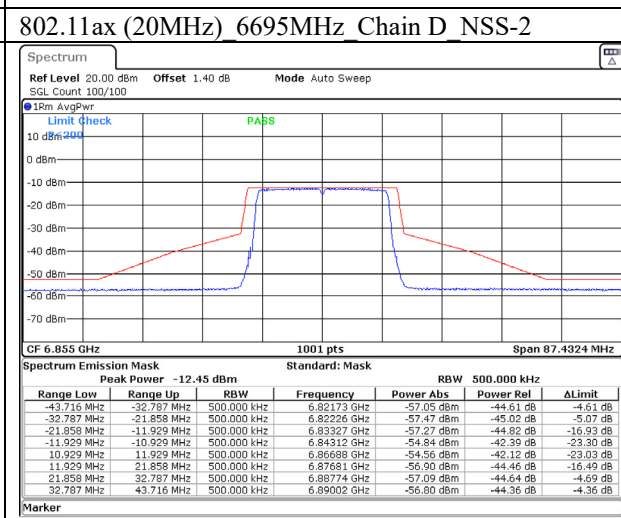

802.11ax (20MHz) 6475MHz Chain C NSS-2

802.11ax (20MHz) 6475MHz Chain D NSS-2

802.11ax (20MHz) 6515MHz Chain A NSS-2

802.11ax (20MHz) 6515MHz Chain B NSS-2

802.11ax (20MHz) 6515MHz Chain C NSS-2

802.11ax (20MHz) 6515MHz Chain D NSS-2

802.11ax (20MHz) 6535MHz Chain A NSS-2

802.11ax (20MHz) 6535MHz Chain B NSS-2

802.11ax (20MHz) 6535MHz Chain C NSS-2

802.11ax (20MHz) 6535MHz Chain D NSS-2

802.11ax (20MHz) 6695MHz Chain A NSS-2

802.11ax (20MHz) 6695MHz Chain B NSS-2

802.11ax (20MHz) 6855MHz Chain C NSS-2

802.11ax (20MHz) 6855MHz Chain D NSS-2

802.11ax (20MHz) 6875MHz Chain A NSS-2

802.11ax (20MHz) 6875MHz Chain B NSS-2

802.11ax (20MHz) 6875MHz Chain C NSS-2

802.11ax (20MHz) 6875MHz Chain D NSS-2

802.11ax (20MHz) 6895MHz Chain A NSS-2

802.11ax (20MHz) 6895MHz Chain B NSS-2

802.11ax (20MHz) 6895MHz Chain C NSS-2

802.11ax (20MHz) 6895MHz Chain D NSS-2

802.11ax (20MHz) 7015MHz Chain A NSS-2

802.11ax (20MHz) 7015MHz Chain B NSS-2