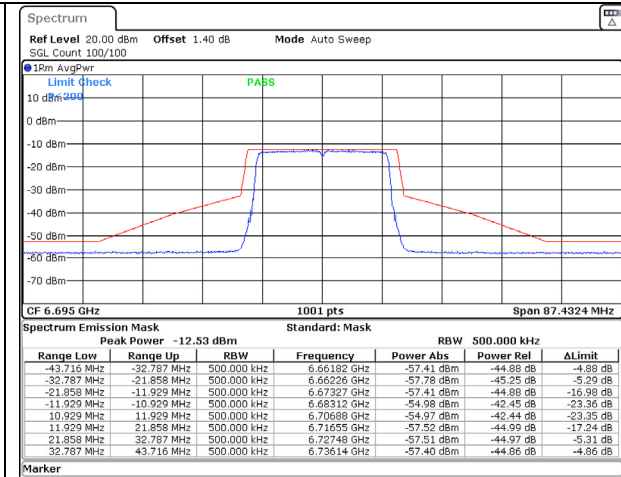

802.11ax (20MHz) 6475MHz Chain C NSS-2

802.11ax (20MHz) 6475MHz Chain D NSS-2

802.11ax (20MHz) 6515MHz Chain A NSS-2

802.11ax (20MHz) 6515MHz Chain B NSS-2

802.11ax (20MHz) 6515MHz Chain C NSS-2

802.11ax (20MHz) 6515MHz Chain D NSS-2

802.11ax (20MHz) 6535MHz Chain A NSS-2

802.11ax (20MHz) 6535MHz Chain B NSS-2

802.11ax (20MHz) 6535MHz Chain C NSS-2

802.11ax (20MHz) 6535MHz Chain D NSS-2

802.11ax (20MHz) 6695MHz Chain A NSS-2

802.11ax (20MHz) 6695MHz Chain B NSS-2

802.11ax (20MHz) 6855MHz Chain C NSS-2

802.11ax (20MHz) 6855MHz Chain D NSS-2

802.11ax (20MHz) 6875MHz Chain A NSS-2

802.11ax (20MHz) 6875MHz Chain B NSS-2

802.11ax (20MHz) 6875MHz Chain C NSS-2

802.11ax (20MHz) 6875MHz Chain D NSS-2