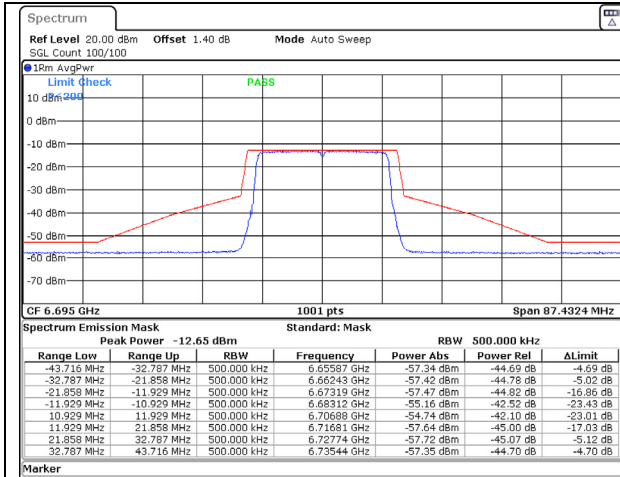

802.11ax (20MHz) 6475MHz Chain C NSS-2

802.11ax (20MHz) 6475MHz Chain D NSS-2

802.11ax (20MHz) 6515MHz Chain A NSS-2

802.11ax (20MHz) 6515MHz Chain B NSS-2

802.11ax (20MHz) 6515MHz Chain C NSS-2

802.11ax (20MHz) 6515MHz Chain D NSS-2

802.11ax (20MHz) 6535MHz Chain A NSS-2

802.11ax (20MHz) 6535MHz Chain B NSS-2

802.11ax (20MHz) 6535MHz Chain C NSS-2

802.11ax (20MHz) 6535MHz Chain D NSS-2

802.11ax (20MHz) 6695MHz Chain A NSS-2

802.11ax (20MHz) 6695MHz Chain B NSS-2

802.11ax (20MHz) 6855MHz Chain C NSS-2

802.11ax (20MHz) 6855MHz Chain D NSS-2

802.11ax (20MHz) 6875MHz Chain A NSS-2

802.11ax (20MHz) 6875MHz Chain B NSS-2

802.11ax (20MHz) 6875MHz Chain C NSS-2

802.11ax (20MHz) 6875MHz Chain D NSS-2

802.11ax (20MHz) 6895MHz Chain A NSS-2

802.11ax (20MHz) 6895MHz Chain B NSS-2

802.11ax (20MHz) 6895MHz Chain C NSS-2

802.11ax (20MHz) 6895MHz Chain D NSS-2

802.11ax (20MHz) 7015MHz Chain A NSS-2

802.11ax (20MHz) 7015MHz Chain B NSS-2