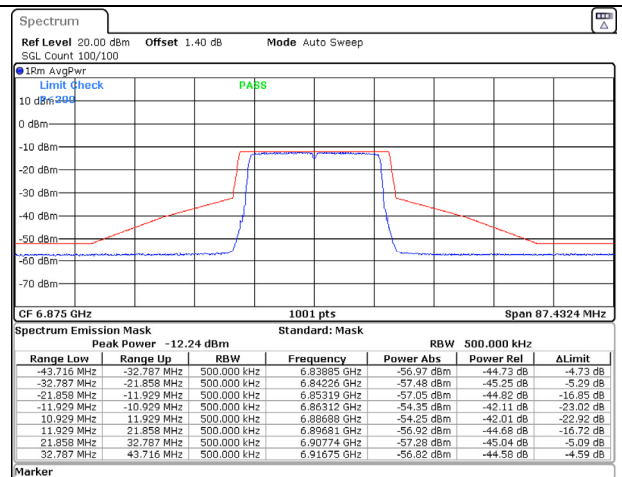

802.11ax (20MHz) 6535MHz Chain A NSS-2

802.11ax (20MHz) 6535MHz Chain B NSS-2

802.11ax (20MHz) 6535MHz Chain C NSS-2

802.11ax (20MHz) 6535MHz Chain D NSS-2

802.11ax (20MHz) 6695MHz Chain A NSS-2

802.11ax (20MHz) 6695MHz Chain B NSS-2

802.11ax (20MHz) 6855MHz Chain C NSS-2

802.11ax (20MHz) 6855MHz Chain D NSS-2

802.11ax (20MHz) 6875MHz Chain A NSS-2

802.11ax (20MHz) 6875MHz Chain B NSS-2

802.11ax (20MHz) 6875MHz Chain C NSS-2

802.11ax (20MHz) 6875MHz Chain D NSS-2