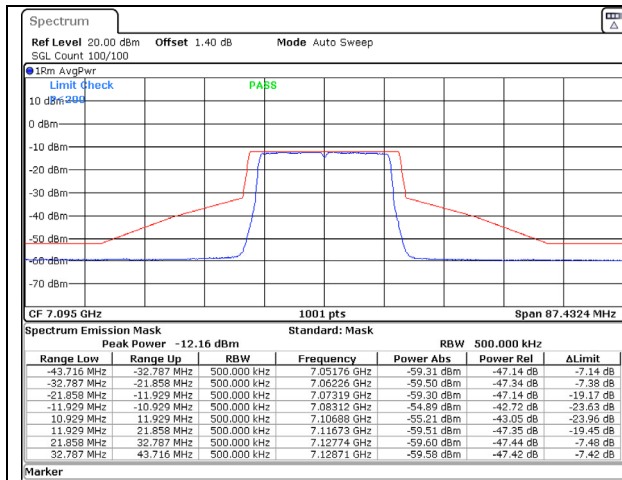

802.11ax (20MHz) 6895MHz Chain A NSS-2

802.11ax (20MHz) 6895MHz Chain B NSS-2

802.11ax (20MHz) 6895MHz Chain C NSS-2

802.11ax (20MHz) 6895MHz Chain D NSS-2

802.11ax (20MHz) 7015MHz Chain A NSS-2

802.11ax (20MHz) 7015MHz Chain B NSS-2

802.11ax (20MHz) 7015MHz Chain C NSS-2

802.11ax (20MHz) 7015MHz Chain D NSS-2

802.11ax (20MHz) 7095MHz Chain A NSS-2

802.11ax (20MHz) 7095MHz Chain B NSS-2

802.11ax (20MHz) 7095MHz Chain C NSS-2

802.11ax (20MHz) 7095MHz Chain D NSS-2