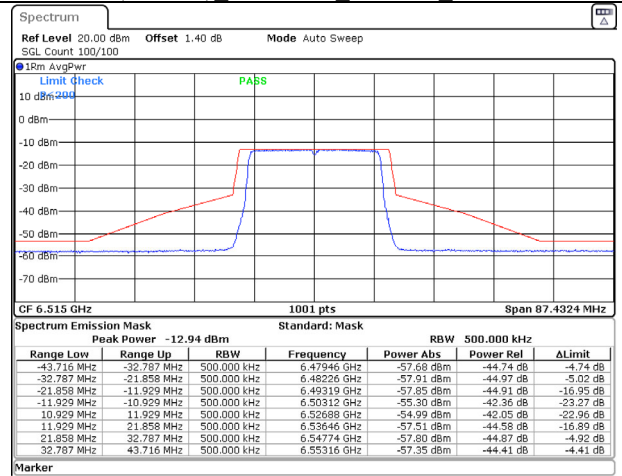

802.11ax (20MHz) 6475MHz Chain C NSS-2

802.11ax (20MHz) 6475MHz Chain D NSS-2

802.11ax (20MHz) 6515MHz Chain A NSS-2

802.11ax (20MHz) 6515MHz Chain B NSS-2

802.11ax (20MHz) 6515MHz Chain C NSS-2

802.11ax (20MHz) 6515MHz Chain D NSS-2

802.11ax (20MHz) 6535MHz Chain A NSS-2

802.11ax (20MHz) 6535MHz Chain B NSS-2

802.11ax (20MHz) 6535MHz Chain C NSS-2

802.11ax (20MHz) 6535MHz Chain D NSS-2

802.11ax (20MHz) 6695MHz Chain A NSS-2

802.11ax (20MHz) 6695MHz Chain B NSS-2