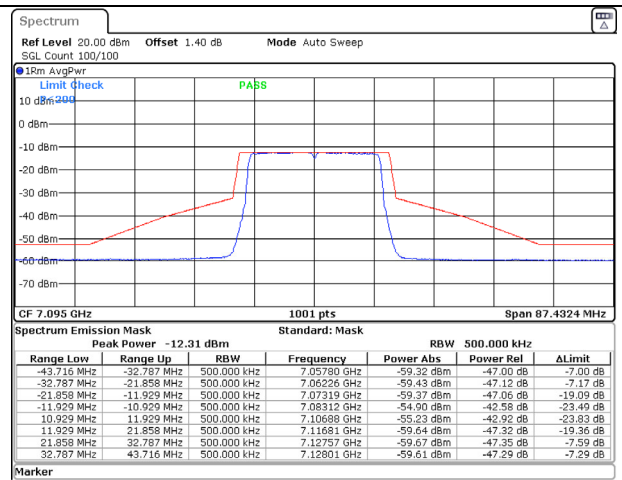

802.11ax (20MHz) 6895MHz Chain A NSS-2

802.11ax (20MHz) 6895MHz Chain B NSS-2

802.11ax (20MHz) 6895MHz Chain C NSS-2

802.11ax (20MHz) 6895MHz Chain D NSS-2

802.11ax (20MHz) 7015MHz Chain A NSS-2

802.11ax (20MHz) 7015MHz Chain B NSS-2

802.11ax (20MHz) 7015MHz Chain C NSS-2

802.11ax (20MHz) 7015MHz Chain D NSS-2

802.11ax (20MHz) 7095MHz Chain A NSS-2

802.11ax (20MHz) 7095MHz Chain B NSS-2

802.11ax (20MHz) 7095MHz Chain C NSS-2

802.11ax (20MHz) 7095MHz Chain D NSS-2