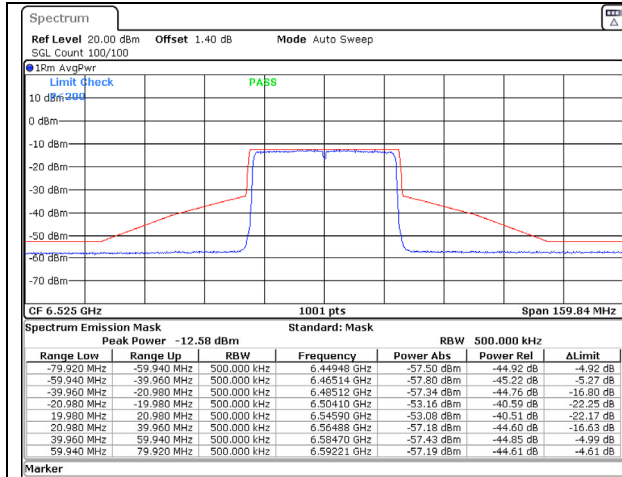

802.11ax (40MHz) 6405MHz Chain A NSS-2

802.11ax (40MHz) 6405MHz Chain B NSS-2

802.11ax (40MHz) 6405MHz Chain C NSS-2

802.11ax (40MHz) 6405MHz Chain D NSS-2

802.11ax (40MHz) 6445MHz Chain A NSS-2

802.11ax (40MHz) 6445MHz Chain B NSS-2

802.11ax (40MHz) 6445MHz Chain C NSS-2

802.11ax (40MHz) 6445MHz Chain D NSS-2

802.11ax (40MHz) 6485MHz Chain A NSS-2

802.11ax (40MHz) 6485MHz Chain B NSS-2

802.11ax (40MHz) 6485MHz Chain C NSS-2

802.11ax (40MHz) 6485MHz Chain D NSS-2

802.11ax (40MHz) 6525MHz Chain A NSS-2

802.11ax (40MHz) 6525MHz Chain B NSS-2

802.11ax (40MHz) 6525MHz Chain C NSS-2

802.11ax (40MHz) 6525MHz Chain D NSS-2

802.11ax (40MHz) 6565MHz Chain A NSS-2

802.11ax (40MHz) 6565MHz Chain B NSS-2