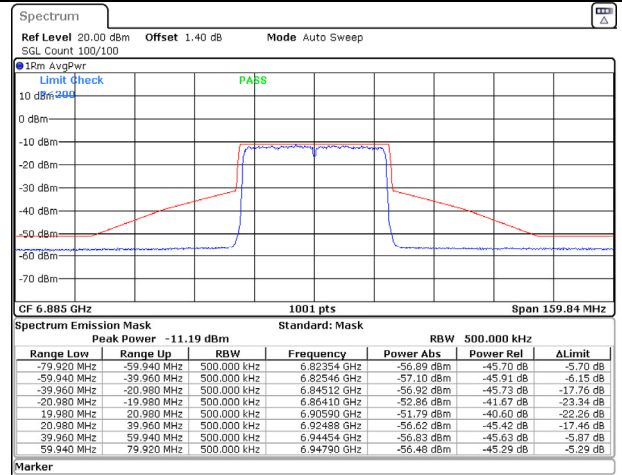

802.11ax (40MHz) 6685MHz Chain C NSS-2

802.11ax (40MHz) 6685MHz Chain D NSS-2

802.11ax (40MHz) 6845 CH179 Chain A NSS-2

802.11ax (40MHz) 6845MHz Chain B NSS-2

802.11ax (40MHz) 6845MHz Chain C NSS-2

802.11ax (40MHz) 6845MHz Chain D NSS-2

802.11ax (40MHz) 6885MHz Chain A NSS-2

802.11ax (40MHz) 6885MHz Chain B NSS-2