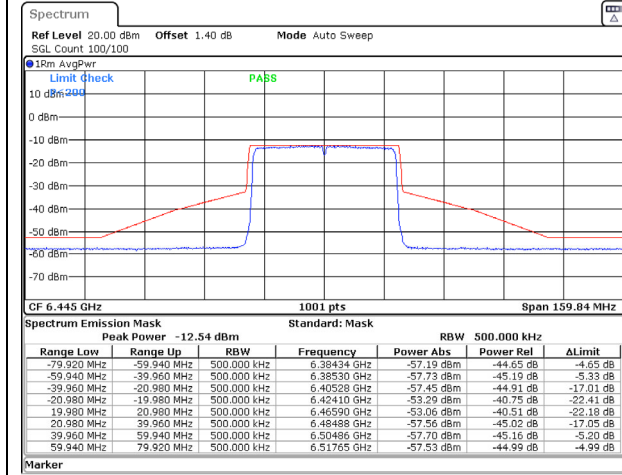

802.11ax (40MHz) 6125MHz Chain C NSS-2

802.11ax (40MHz) 6125MHz Chain D NSS-2

802.11ax (40MHz) 6245MHz Chain A NSS-2

802.11ax (40MHz) 6245MHz Chain B NSS-2

802.11ax (40MHz) 6245MHz Chain C NSS-2

802.11ax (40MHz) 6245MHz Chain D NSS-2

802.11ax (40MHz) 6405MHz Chain A NSS-2

802.11ax (40MHz) 6405MHz Chain B NSS-2

802.11ax (40MHz) 6405MHz Chain C NSS-2

802.11ax (40MHz) 6405MHz Chain D NSS-2

802.11ax (40MHz) 6445MHz Chain A NSS-2

802.11ax (40MHz) 6445MHz Chain B NSS-2