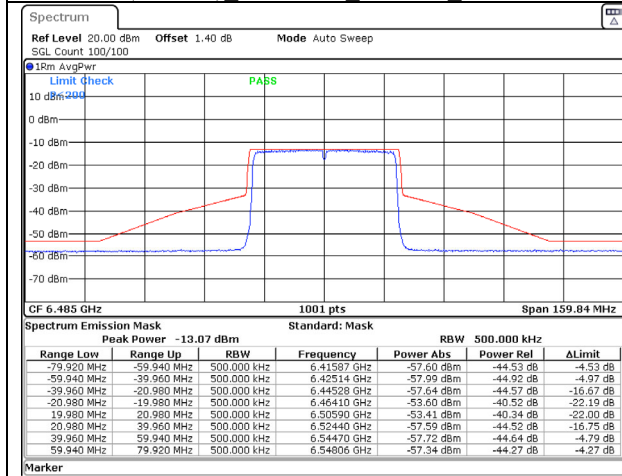

802.11ax (40MHz) 6405MHz Chain A NSS-2

802.11ax (40MHz) 6405MHz Chain B NSS-2

802.11ax (40MHz) 6405MHz Chain C NSS-2

802.11ax (40MHz) 6405MHz Chain D NSS-2

802.11ax (40MHz) 6445MHz Chain A NSS-2

802.11ax (40MHz) 6445MHz Chain B NSS-2

802.11ax (40MHz) 6445MHz Chain C NSS-2

802.11ax (40MHz) 6445MHz Chain D NSS-2

802.11ax (40MHz) 6485MHz Chain A NSS-2

802.11ax (40MHz) 6485MHz Chain B NSS-2

802.11ax (40MHz) 6485MHz Chain C NSS-2

802.11ax (40MHz) 6485MHz Chain D NSS-2