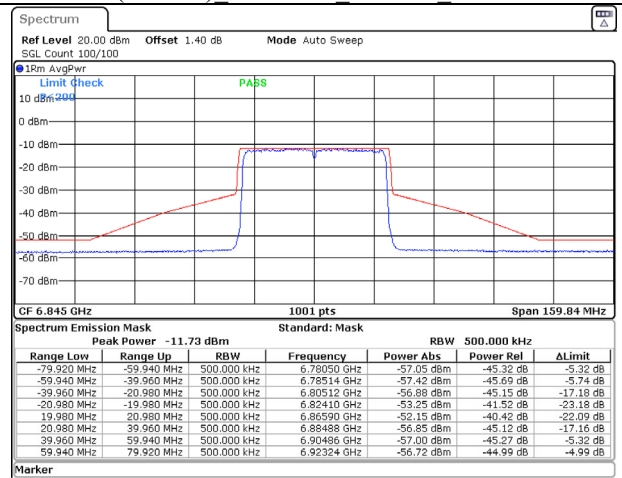

802.11ax (40MHz) 6445MHz Chain C NSS-2

802.11ax (40MHz) 6445MHz Chain D NSS-2

802.11ax (40MHz) 6485MHz Chain A NSS-2

802.11ax (40MHz) 6485MHz Chain B NSS-2

802.11ax (40MHz) 6485MHz Chain C NSS-2

802.11ax (40MHz) 6485MHz Chain D NSS-2

802.11ax (40MHz) 6525MHz Chain A NSS-2

802.11ax (40MHz) 6525MHz Chain B NSS-2

802.11ax (40MHz) 6525MHz Chain C NSS-2

802.11ax (40MHz) 6525MHz Chain D NSS-2

802.11ax (40MHz) 6565MHz Chain A NSS-2

802.11ax (40MHz) 6565MHz Chain B NSS-2

802.11ax (40MHz) 6685MHz Chain C NSS-2

802.11ax (40MHz) 6685MHz Chain D NSS-2

802.11ax (40MHz) 6845 CH179 Chain A NSS-2

802.11ax (40MHz) 6845MHz Chain B NSS-2

802.11ax (40MHz) 6845MHz Chain C NSS-2

802.11ax (40MHz) 6845MHz Chain D NSS-2