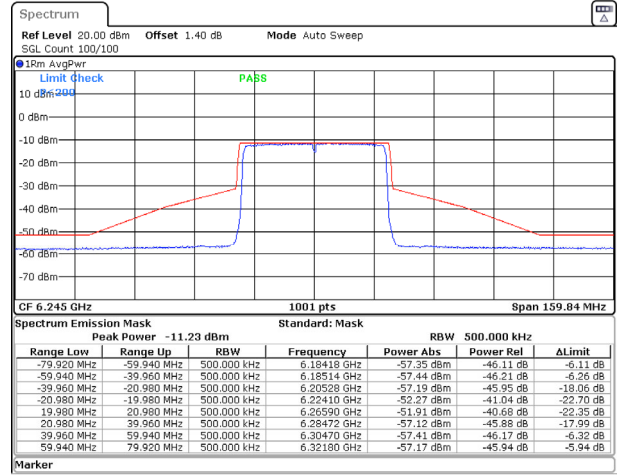

802.11ax (40MHz) 6125MHz Chain C NSS-2

802.11ax (40MHz) 6125MHz Chain D NSS-2

802.11ax (40MHz) 6245MHz Chain A NSS-2

802.11ax (40MHz) 6245MHz Chain B NSS-2

802.11ax (40MHz) 6245MHz Chain C NSS-2

802.11ax (40MHz) 6245MHz Chain D NSS-2

802.11ax (40MHz) 6405MHz Chain A NSS-2

802.11ax (40MHz) 6405MHz Chain B NSS-2

802.11ax (40MHz) 6405MHz Chain C NSS-2

802.11ax (40MHz) 6405MHz Chain D NSS-2

802.11ax (40MHz) 6445MHz Chain A NSS-2

802.11ax (40MHz) 6445MHz Chain B NSS-2