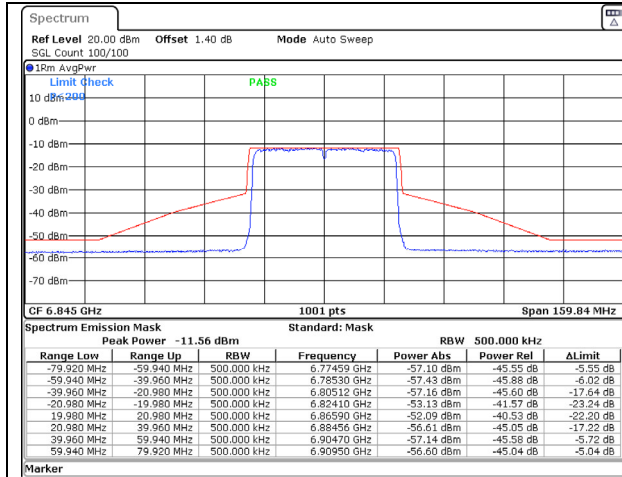

802.11ax (40MHz) 6525MHz Chain A NSS-2

802.11ax (40MHz) 6525MHz Chain B NSS-2

802.11ax (40MHz) 6525MHz Chain C NSS-2

802.11ax (40MHz) 6525MHz Chain D NSS-2

802.11ax (40MHz) 6565MHz Chain A NSS-2

802.11ax (40MHz) 6565MHz Chain B NSS-2

802.11ax (40MHz) 6685MHz Chain C NSS-2

802.11ax (40MHz) 6685MHz Chain D NSS-2

802.11ax (40MHz) 6845 CH179 Chain A NSS-2

802.11ax (40MHz) 6845MHz Chain B NSS-2

802.11ax (40MHz) 6845MHz Chain C NSS-2

802.11ax (40MHz) 6845MHz Chain D NSS-2