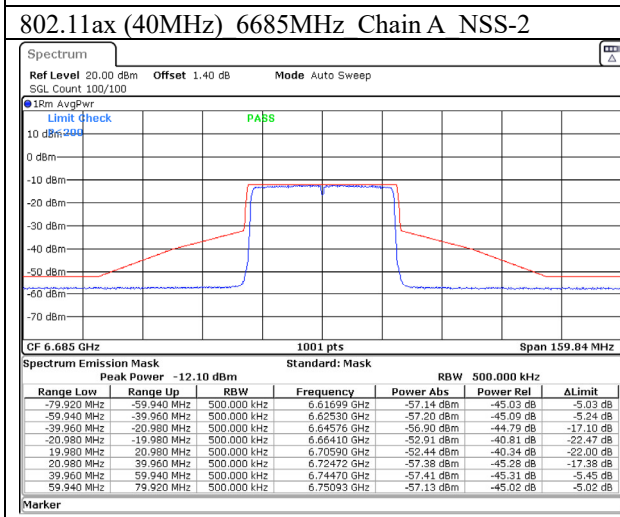

802.11ax (40MHz) 6445MHz Chain C NSS-2

802.11ax (40MHz) 6445MHz Chain D NSS-2

802.11ax (40MHz) 6485MHz Chain A NSS-2

802.11ax (40MHz) 6485MHz Chain B NSS-2

802.11ax (40MHz) 6485MHz Chain C NSS-2

802.11ax (40MHz) 6485MHz Chain D NSS-2

802.11ax (40MHz) 6525MHz Chain A NSS-2

802.11ax (40MHz) 6525MHz Chain B NSS-2

802.11ax (40MHz) 6525MHz Chain C NSS-2

802.11ax (40MHz) 6525MHz Chain D NSS-2

802.11ax (40MHz) 6565MHz Chain A NSS-2

802.11ax (40MHz) 6565MHz Chain B NSS-2

802.11ax (40MHz) 6685MHz Chain C NSS-2

802.11ax (40MHz) 6685MHz Chain D NSS-2

802.11ax (40MHz) 6845 CH179 Chain A NSS-2

802.11ax (40MHz) 6845MHz Chain B NSS-2

802.11ax (40MHz) 6845MHz Chain C NSS-2

802.11ax (40MHz) 6845MHz Chain D NSS-2