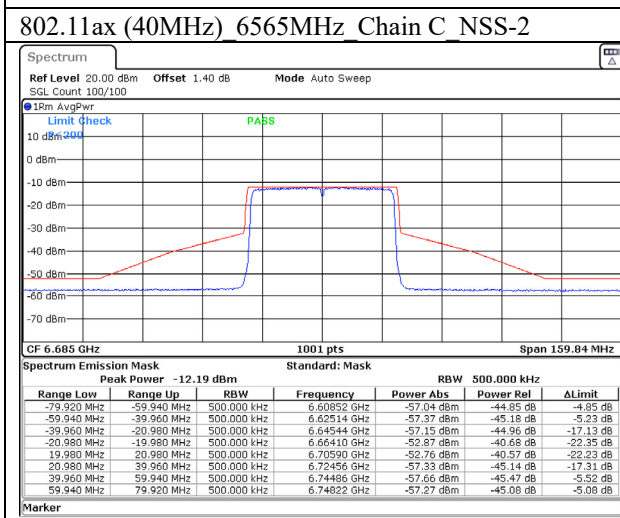

802.11ax (40MHz) 6445MHz Chain C NSS-2

802.11ax (40MHz) 6445MHz Chain D NSS-2

802.11ax (40MHz) 6485MHz Chain A NSS-2

802.11ax (40MHz) 6485MHz Chain B NSS-2

802.11ax (40MHz) 6485MHz Chain C NSS-2

802.11ax (40MHz) 6485MHz Chain D NSS-2

802.11ax (40MHz) 6525MHz Chain A NSS-2

802.11ax (40MHz) 6525MHz Chain B NSS-2

802.11ax (40MHz) 6525MHz Chain C NSS-2

802.11ax (40MHz) 6525MHz Chain D NSS-2

802.11ax (40MHz) 6565MHz Chain A NSS-2

802.11ax (40MHz) 6565MHz Chain B NSS-2

802.11ax (40MHz) 6685MHz Chain C NSS-2

802.11ax (40MHz) 6685MHz Chain D NSS-2

802.11ax (40MHz) 6845 CH179 Chain A NSS-2

802.11ax (40MHz) 6845MHz Chain B NSS-2

802.11ax (40MHz) 6845MHz Chain C NSS-2

802.11ax (40MHz) 6845MHz Chain D NSS-2