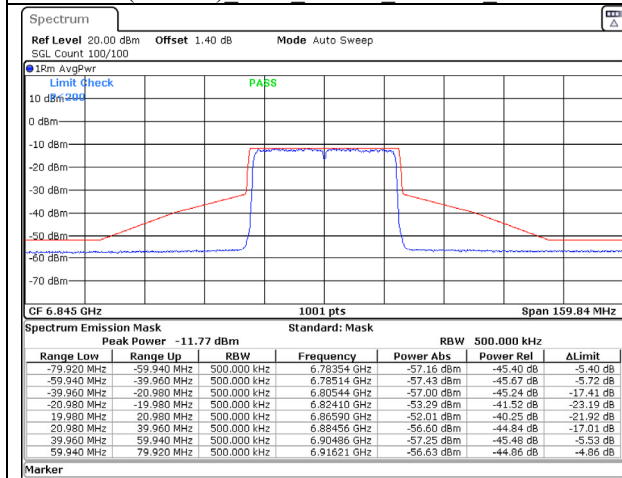

802.11ax (40MHz) 6525MHz Chain A NSS-2

802.11ax (40MHz) 6525MHz Chain B NSS-2

802.11ax (40MHz) 6525MHz Chain C NSS-2

802.11ax (40MHz) 6525MHz Chain D NSS-2

802.11ax (40MHz) 6565MHz Chain A NSS-2

802.11ax (40MHz) 6565MHz Chain B NSS-2

802.11ax (40MHz) 6685MHz Chain C NSS-2

802.11ax (40MHz) 6685MHz Chain D NSS-2

802.11ax (40MHz) 6845 CH179 Chain A NSS-2

802.11ax (40MHz) 6845MHz Chain B NSS-2

802.11ax (40MHz) 6845MHz Chain C NSS-2

802.11ax (40MHz) 6845MHz Chain D NSS-2