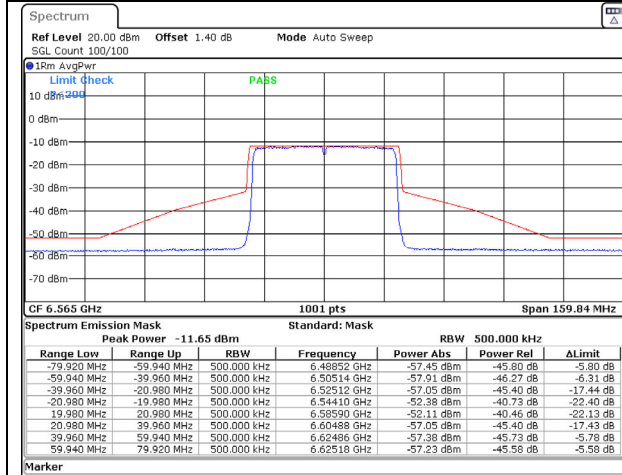

802.11ax (40MHz) 6445MHz Chain C NSS-2

802.11ax (40MHz) 6445MHz Chain D NSS-2

802.11ax (40MHz) 6485MHz Chain A NSS-2

802.11ax (40MHz) 6485MHz Chain B NSS-2

802.11ax (40MHz) 6485MHz Chain C NSS-2

802.11ax (40MHz) 6485MHz Chain D NSS-2

802.11ax (40MHz) 6525MHz Chain A NSS-2

802.11ax (40MHz) 6525MHz Chain B NSS-2

802.11ax (40MHz) 6525MHz Chain C NSS-2

802.11ax (40MHz) 6525MHz Chain D NSS-2

802.11ax (40MHz) 6565MHz Chain A NSS-2

802.11ax (40MHz) 6565MHz Chain B NSS-2