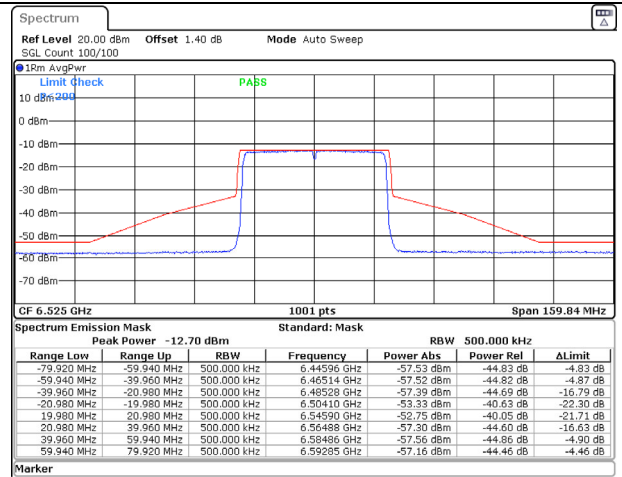

802.11ax (40MHz) 6445MHz Chain C NSS-2

802.11ax (40MHz) 6445MHz Chain D NSS-2

802.11ax (40MHz) 6485MHz Chain A NSS-2

802.11ax (40MHz) 6485MHz Chain B NSS-2

802.11ax (40MHz) 6485MHz Chain C NSS-2

802.11ax (40MHz) 6485MHz Chain D NSS-2

802.11ax (40MHz) 6525MHz Chain A NSS-2

802.11ax (40MHz) 6525MHz Chain B NSS-2

802.11ax (40MHz) 6525MHz Chain C NSS-2

802.11ax (40MHz) 6525MHz Chain D NSS-2

802.11ax (40MHz) 6565MHz Chain A NSS-2

802.11ax (40MHz) 6565MHz Chain B NSS-2