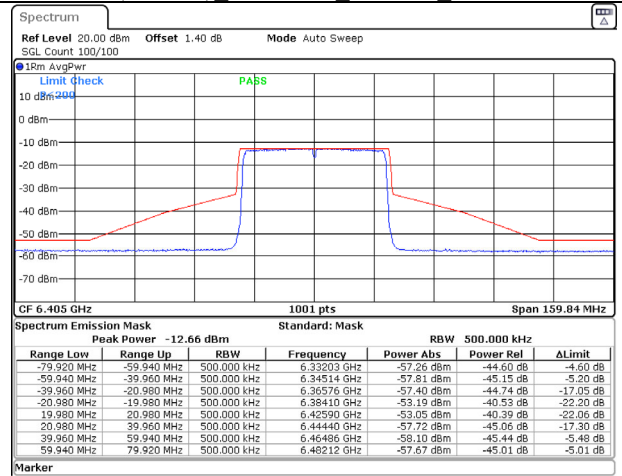

802.11ax (40MHz) 6125MHz Chain C NSS-2

802.11ax (40MHz) 6125MHz Chain D NSS-2

802.11ax (40MHz) 6245MHz Chain A NSS-2

802.11ax (40MHz) 6245MHz Chain B NSS-2

802.11ax (40MHz) 6245MHz Chain C NSS-2

802.11ax (40MHz) 6245MHz Chain D NSS-2

802.11ax (40MHz) 6405MHz Chain A NSS-2

802.11ax (40MHz) 6405MHz Chain B NSS-2

802.11ax (40MHz) 6405MHz Chain C NSS-2

802.11ax (40MHz) 6405MHz Chain D NSS-2

802.11ax (40MHz) 6445MHz Chain A NSS-2

802.11ax (40MHz) 6445MHz Chain B NSS-2