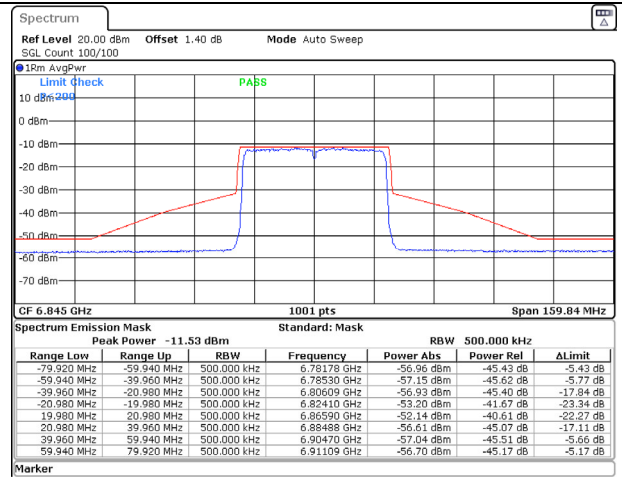

802.11ax (40MHz) 6525MHz Chain A NSS-2

802.11ax (40MHz) 6525MHz Chain B NSS-2

802.11ax (40MHz) 6525MHz Chain C NSS-2

802.11ax (40MHz) 6525MHz Chain D NSS-2

802.11ax (40MHz) 6565MHz Chain A NSS-2

802.11ax (40MHz) 6565MHz Chain B NSS-2

802.11ax (40MHz) 6685MHz Chain C NSS-2

802.11ax (40MHz) 6685MHz Chain D NSS-2

802.11ax (40MHz) 6845 CH179 Chain A NSS-2

802.11ax (40MHz) 6845MHz Chain B NSS-2

802.11ax (40MHz) 6845MHz Chain C NSS-2

802.11ax (40MHz) 6845MHz Chain D NSS-2