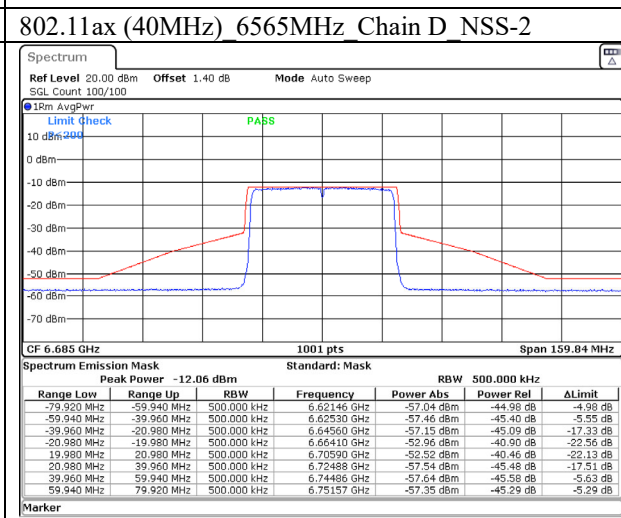

802.11ax (40MHz) 6445MHz Chain C NSS-2

802.11ax (40MHz) 6445MHz Chain D NSS-2

802.11ax (40MHz) 6485MHz Chain A NSS-2

802.11ax (40MHz) 6485MHz Chain B NSS-2

802.11ax (40MHz) 6485MHz Chain C NSS-2

802.11ax (40MHz) 6485MHz Chain D NSS-2

802.11ax (40MHz) 6525MHz Chain A NSS-2

802.11ax (40MHz) 6525MHz Chain B NSS-2

802.11ax (40MHz) 6525MHz Chain C NSS-2

802.11ax (40MHz) 6525MHz Chain D NSS-2

802.11ax (40MHz) 6565MHz Chain A NSS-2

802.11ax (40MHz) 6565MHz Chain B NSS-2

802.11ax (40MHz) 6685MHz Chain C NSS-2

802.11ax (40MHz) 6685MHz Chain D NSS-2

802.11ax (40MHz) 6845 CH179 Chain A NSS-2

802.11ax (40MHz) 6845MHz Chain B NSS-2

802.11ax (40MHz) 6845MHz Chain C NSS-2

802.11ax (40MHz) 6845MHz Chain D NSS-2