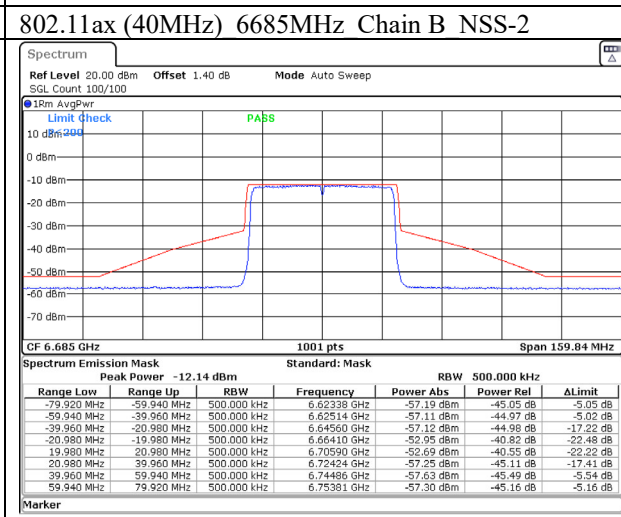

802.11ax (40MHz) 6445MHz Chain C NSS-2

802.11ax (40MHz) 6445MHz Chain D NSS-2

802.11ax (40MHz) 6485MHz Chain A NSS-2

802.11ax (40MHz) 6485MHz Chain B NSS-2

802.11ax (40MHz) 6485MHz Chain C NSS-2

802.11ax (40MHz) 6485MHz Chain D NSS-2

802.11ax (40MHz) 6525MHz Chain A NSS-2

802.11ax (40MHz) 6525MHz Chain B NSS-2

802.11ax (40MHz) 6525MHz Chain C NSS-2

802.11ax (40MHz) 6525MHz Chain D NSS-2

802.11ax (40MHz) 6565MHz Chain A NSS-2

802.11ax (40MHz) 6565MHz Chain B NSS-2

802.11ax (40MHz) 6685MHz Chain C NSS-2

802.11ax (40MHz) 6685MHz Chain D NSS-2

802.11ax (40MHz) 6845 CH179 Chain A NSS-2

802.11ax (40MHz) 6845MHz Chain B NSS-2

802.11ax (40MHz) 6845MHz Chain C NSS-2

802.11ax (40MHz) 6845MHz Chain D NSS-2