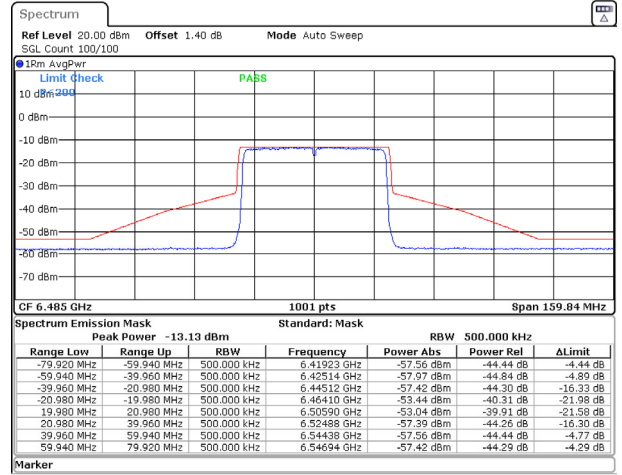

802.11ax (40MHz) 6405MHz Chain A NSS-2

802.11ax (40MHz) 6405MHz Chain B NSS-2

802.11ax (40MHz) 6405MHz Chain C NSS-2

802.11ax (40MHz) 6405MHz Chain D NSS-2

802.11ax (40MHz) 6445MHz Chain A NSS-2

802.11ax (40MHz) 6445MHz Chain B NSS-2

802.11ax (40MHz) 6445MHz Chain C NSS-2

802.11ax (40MHz) 6445MHz Chain D NSS-2

802.11ax (40MHz) 6485MHz Chain A NSS-2

802.11ax (40MHz) 6485MHz Chain B NSS-2

802.11ax (40MHz) 6485MHz Chain C NSS-2

802.11ax (40MHz) 6485MHz Chain D NSS-2