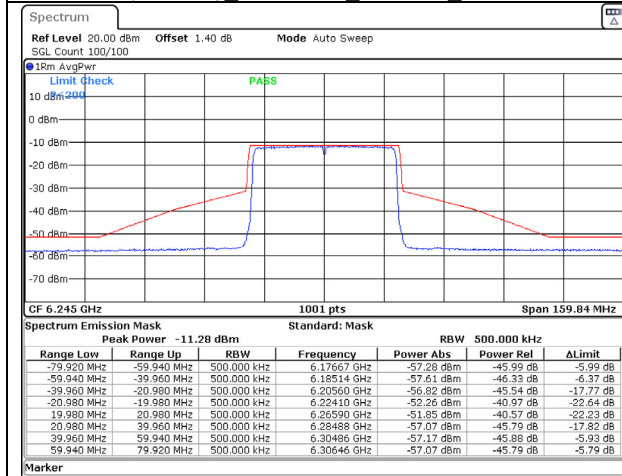

802.11ax (40MHz) 6125MHz Chain C NSS-2

802.11ax (40MHz) 6125MHz Chain D NSS-2

802.11ax (40MHz) 6245MHz Chain A NSS-2

802.11ax (40MHz) 6245MHz Chain B NSS-2

802.11ax (40MHz) 6245MHz Chain C NSS-2

802.11ax (40MHz) 6245MHz Chain D NSS-2

802.11ax (40MHz) 6405MHz Chain A NSS-2

802.11ax (40MHz) 6405MHz Chain B NSS-2

802.11ax (40MHz) 6405MHz Chain C NSS-2

802.11ax (40MHz) 6405MHz Chain D NSS-2

802.11ax (40MHz) 6445MHz Chain A NSS-2

802.11ax (40MHz) 6445MHz Chain B NSS-2