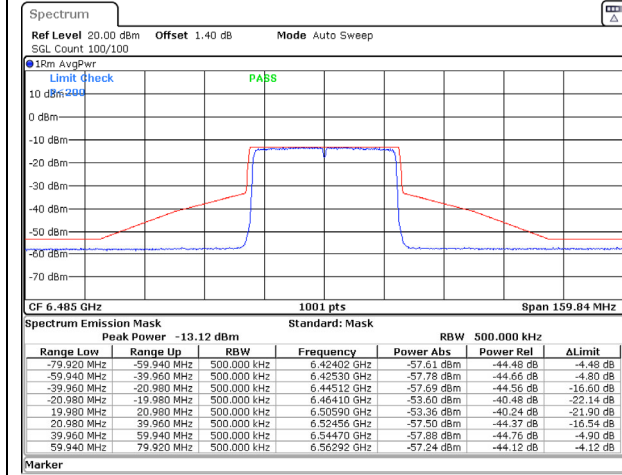

802.11ax (40MHz) 6405MHz Chain A NSS-2

802.11ax (40MHz) 6405MHz Chain B NSS-2

802.11ax (40MHz) 6405MHz Chain C NSS-2

802.11ax (40MHz) 6405MHz Chain D NSS-2

802.11ax (40MHz) 6445MHz Chain A NSS-2

802.11ax (40MHz) 6445MHz Chain B NSS-2

802.11ax (40MHz) 6445MHz Chain C NSS-2

802.11ax (40MHz) 6445MHz Chain D NSS-2

802.11ax (40MHz) 6485MHz Chain A NSS-2

802.11ax (40MHz) 6485MHz Chain B NSS-2

802.11ax (40MHz) 6485MHz Chain C NSS-2

802.11ax (40MHz) 6485MHz Chain D NSS-2