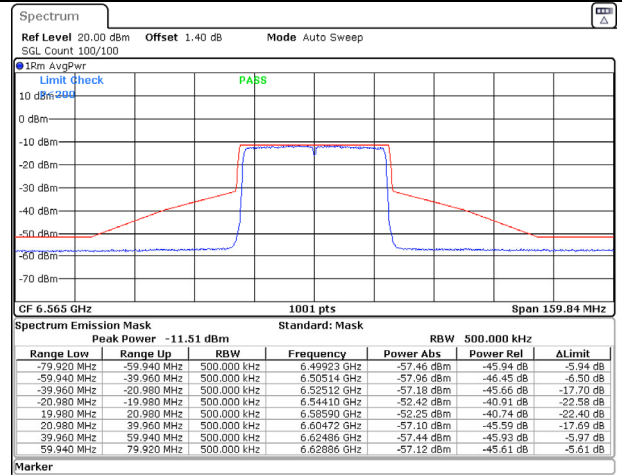

802.11ax (40MHz) 6445MHz Chain C NSS-2

802.11ax (40MHz) 6445MHz Chain D NSS-2

802.11ax (40MHz) 6485MHz Chain A NSS-2

802.11ax (40MHz) 6485MHz Chain B NSS-2

802.11ax (40MHz) 6485MHz Chain C NSS-2

802.11ax (40MHz) 6485MHz Chain D NSS-2

802.11ax (40MHz) 6525MHz Chain A NSS-2

802.11ax (40MHz) 6525MHz Chain B NSS-2

802.11ax (40MHz) 6525MHz Chain C NSS-2

802.11ax (40MHz) 6525MHz Chain D NSS-2

802.11ax (40MHz) 6565MHz Chain A NSS-2

802.11ax (40MHz) 6565MHz Chain B NSS-2