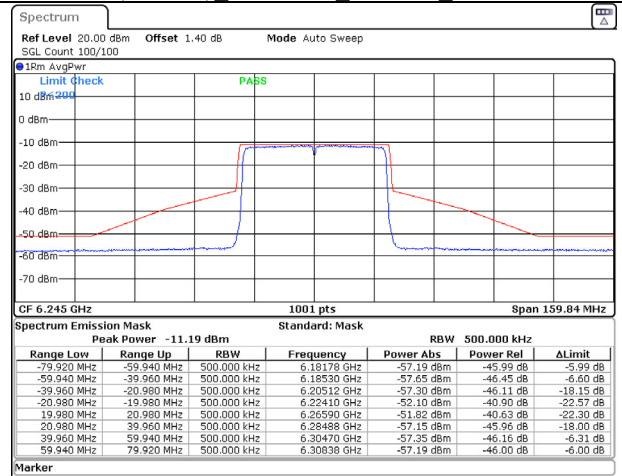

802.11ax (40MHz) 6125MHz Chain C NSS-2

802.11ax (40MHz) 6125MHz Chain D NSS-2

802.11ax (40MHz) 6245MHz Chain A NSS-2

802.11ax (40MHz) 6245MHz Chain B NSS-2

802.11ax (40MHz) 6245MHz Chain C NSS-2

802.11ax (40MHz) 6245MHz Chain D NSS-2

802.11ax (40MHz) 6405MHz Chain A NSS-2

802.11ax (40MHz) 6405MHz Chain B NSS-2

802.11ax (40MHz) 6405MHz Chain C NSS-2

802.11ax (40MHz) 6405MHz Chain D NSS-2

802.11ax (40MHz) 6445MHz Chain A NSS-2

802.11ax (40MHz) 6445MHz Chain B NSS-2