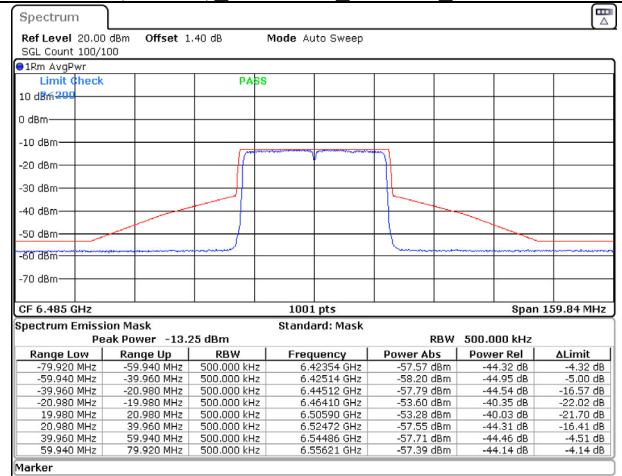

802.11ax (40MHz) 6405MHz Chain A NSS-2

802.11ax (40MHz) 6405MHz Chain B NSS-2

802.11ax (40MHz) 6405MHz Chain C NSS-2

802.11ax (40MHz) 6405MHz Chain D NSS-2

802.11ax (40MHz) 6445MHz Chain A NSS-2

802.11ax (40MHz) 6445MHz Chain B NSS-2

802.11ax (40MHz) 6445MHz Chain C NSS-2

802.11ax (40MHz) 6445MHz Chain D NSS-2

802.11ax (40MHz) 6485MHz Chain A NSS-2

802.11ax (40MHz) 6485MHz Chain B NSS-2

802.11ax (40MHz) 6485MHz Chain C NSS-2

802.11ax (40MHz) 6485MHz Chain D NSS-2