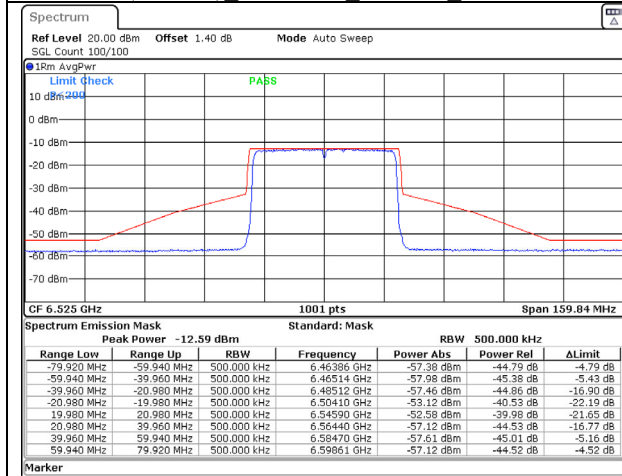

802.11ax (40MHz) 6445MHz Chain C NSS-2

802.11ax (40MHz) 6445MHz Chain D NSS-2

802.11ax (40MHz) 6485MHz Chain A NSS-2

802.11ax (40MHz) 6485MHz Chain B NSS-2

802.11ax (40MHz) 6485MHz Chain C NSS-2

802.11ax (40MHz) 6485MHz Chain D NSS-2

802.11ax (40MHz) 6525MHz Chain A NSS-2

802.11ax (40MHz) 6525MHz Chain B NSS-2

802.11ax (40MHz) 6525MHz Chain C NSS-2

802.11ax (40MHz) 6525MHz Chain D NSS-2

802.11ax (40MHz) 6565MHz Chain A NSS-2

802.11ax (40MHz) 6565MHz Chain B NSS-2