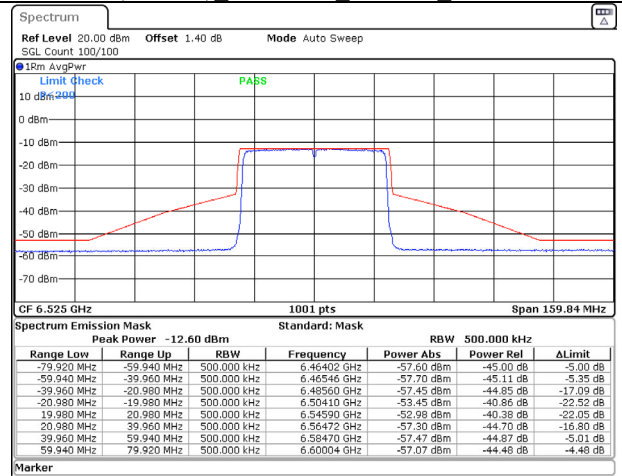

802.11ax (40MHz) 6445MHz Chain C NSS-2

802.11ax (40MHz) 6445MHz Chain D NSS-2

802.11ax (40MHz) 6485MHz Chain A NSS-2

802.11ax (40MHz) 6485MHz Chain B NSS-2

802.11ax (40MHz) 6485MHz Chain C NSS-2

802.11ax (40MHz) 6485MHz Chain D NSS-2

802.11ax (40MHz) 6525MHz Chain A NSS-2

802.11ax (40MHz) 6525MHz Chain B NSS-2

802.11ax (40MHz) 6525MHz Chain C NSS-2

802.11ax (40MHz) 6525MHz Chain D NSS-2

802.11ax (40MHz) 6565MHz Chain A NSS-2

802.11ax (40MHz) 6565MHz Chain B NSS-2