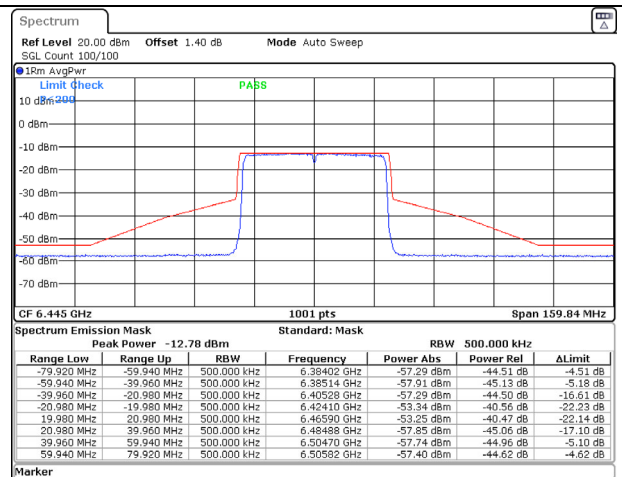

802.11ax (40MHz) 6405MHz Chain A NSS-2

802.11ax (40MHz) 6405MHz Chain B NSS-2

802.11ax (40MHz) 6405MHz Chain C NSS-2

802.11ax (40MHz) 6405MHz Chain D NSS-2

802.11ax (40MHz) 6445MHz Chain A NSS-2

802.11ax (40MHz) 6445MHz Chain B NSS-2

802.11ax (40MHz) 6445MHz Chain C NSS-2

802.11ax (40MHz) 6445MHz Chain D NSS-2

802.11ax (40MHz) 6485MHz Chain A NSS-2

802.11ax (40MHz) 6485MHz Chain B NSS-2

802.11ax (40MHz) 6485MHz Chain C NSS-2

802.11ax (40MHz) 6485MHz Chain D NSS-2