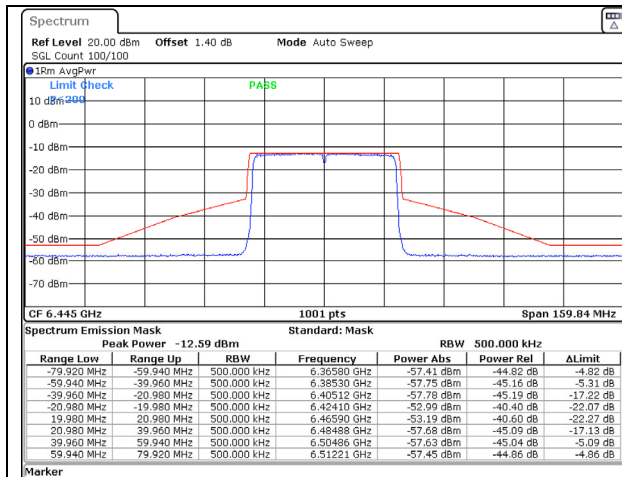

802.11ax (40MHz) 6405MHz Chain A NSS-2

802.11ax (40MHz) 6405MHz Chain B NSS-2

802.11ax (40MHz) 6405MHz Chain C NSS-2

802.11ax (40MHz) 6405MHz Chain D NSS-2

802.11ax (40MHz) 6445MHz Chain A NSS-2

802.11ax (40MHz) 6445MHz Chain B NSS-2

802.11ax (40MHz) 6445MHz Chain C NSS-2

802.11ax (40MHz) 6445MHz Chain D NSS-2

802.11ax (40MHz) 6485MHz Chain A NSS-2

802.11ax (40MHz) 6485MHz Chain B NSS-2

802.11ax (40MHz) 6485MHz Chain C NSS-2

802.11ax (40MHz) 6485MHz Chain D NSS-2