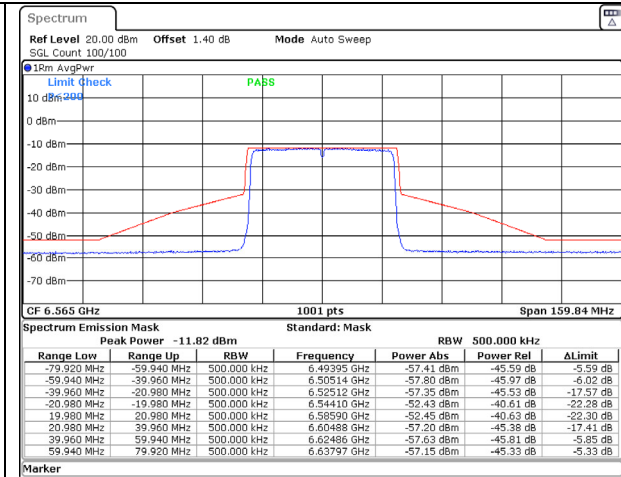

802.11ax (40MHz) 6445MHz Chain C NSS-2

802.11ax (40MHz) 6445MHz Chain D NSS-2

802.11ax (40MHz) 6485MHz Chain A NSS-2

802.11ax (40MHz) 6485MHz Chain B NSS-2

802.11ax (40MHz) 6485MHz Chain C NSS-2

802.11ax (40MHz) 6485MHz Chain D NSS-2

802.11ax (40MHz) 6525MHz Chain A NSS-2

802.11ax (40MHz) 6525MHz Chain B NSS-2

802.11ax (40MHz) 6525MHz Chain C NSS-2

802.11ax (40MHz) 6525MHz Chain D NSS-2

802.11ax (40MHz) 6565MHz Chain A NSS-2

802.11ax (40MHz) 6565MHz Chain B NSS-2

802.11ax (40MHz) 6685MHz Chain C NSS-2

802.11ax (40MHz) 6685MHz Chain D NSS-2

802.11ax (40MHz) 6845 CH179 Chain A NSS-2

802.11ax (40MHz) 6845MHz Chain B NSS-2

802.11ax (40MHz) 6845MHz Chain C NSS-2

802.11ax (40MHz) 6845MHz Chain D NSS-2