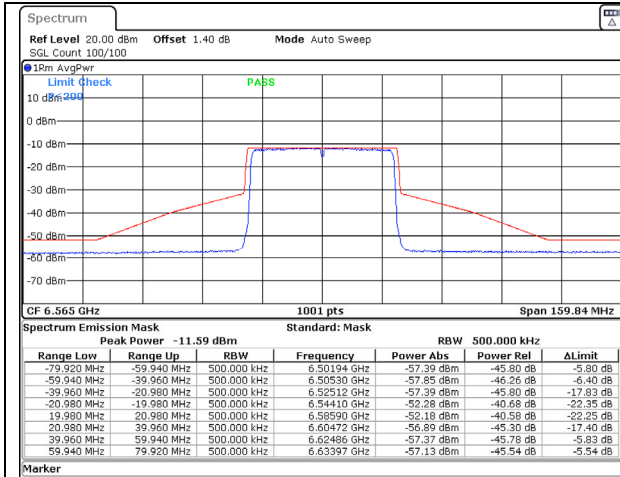

802.11ax (40MHz) 6445MHz Chain C NSS-2

802.11ax (40MHz) 6445MHz Chain D NSS-2

802.11ax (40MHz) 6485MHz Chain A NSS-2

802.11ax (40MHz) 6485MHz Chain B NSS-2

802.11ax (40MHz) 6485MHz Chain C NSS-2

802.11ax (40MHz) 6485MHz Chain D NSS-2

802.11ax (40MHz) 6525MHz Chain A NSS-2

802.11ax (40MHz) 6525MHz Chain B NSS-2

802.11ax (40MHz) 6525MHz Chain C NSS-2

802.11ax (40MHz) 6525MHz Chain D NSS-2

802.11ax (40MHz) 6565MHz Chain A NSS-2

802.11ax (40MHz) 6565MHz Chain B NSS-2

802.11ax (40MHz) 6685MHz Chain C NSS-2

802.11ax (40MHz) 6685MHz Chain D NSS-2

802.11ax (40MHz) 6845 CH179 Chain A NSS-2

802.11ax (40MHz) 6845MHz Chain B NSS-2

802.11ax (40MHz) 6845MHz Chain C NSS-2

802.11ax (40MHz) 6845MHz Chain D NSS-2