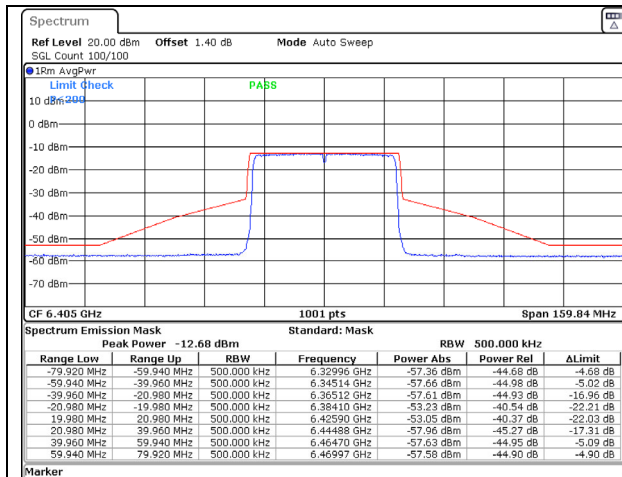

802.11ax (40MHz) 6125MHz Chain C NSS-2

802.11ax (40MHz) 6125MHz Chain D NSS-2

802.11ax (40MHz) 6245MHz Chain A NSS-2

802.11ax (40MHz) 6245MHz Chain B NSS-2

802.11ax (40MHz) 6245MHz Chain C NSS-2

802.11ax (40MHz) 6245MHz Chain D NSS-2

802.11ax (40MHz) 6405MHz Chain A NSS-2

802.11ax (40MHz) 6405MHz Chain B NSS-2

802.11ax (40MHz) 6405MHz Chain C NSS-2

802.11ax (40MHz) 6405MHz Chain D NSS-2

802.11ax (40MHz) 6445MHz Chain A NSS-2

802.11ax (40MHz) 6445MHz Chain B NSS-2