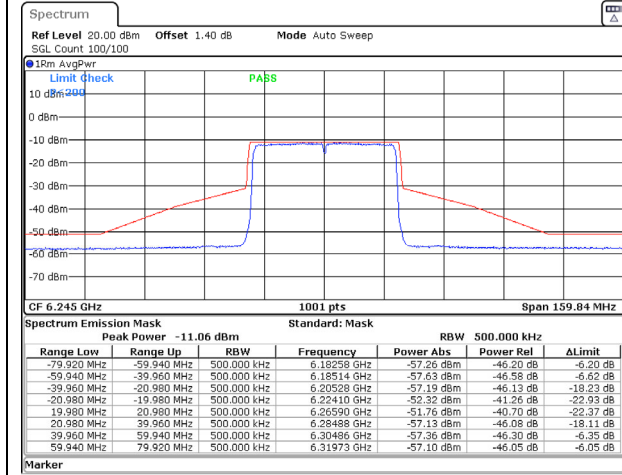

802.11ax (40MHz) 6125MHz Chain C NSS-2

802.11ax (40MHz) 6125MHz Chain D NSS-2

802.11ax (40MHz) 6245MHz Chain A NSS-2

802.11ax (40MHz) 6245MHz Chain B NSS-2

802.11ax (40MHz) 6245MHz Chain C NSS-2

802.11ax (40MHz) 6245MHz Chain D NSS-2

802.11ax (40MHz) 6405MHz Chain A NSS-2

802.11ax (40MHz) 6405MHz Chain B NSS-2

802.11ax (40MHz) 6405MHz Chain C NSS-2

802.11ax (40MHz) 6405MHz Chain D NSS-2

802.11ax (40MHz) 6445MHz Chain A NSS-2

802.11ax (40MHz) 6445MHz Chain B NSS-2