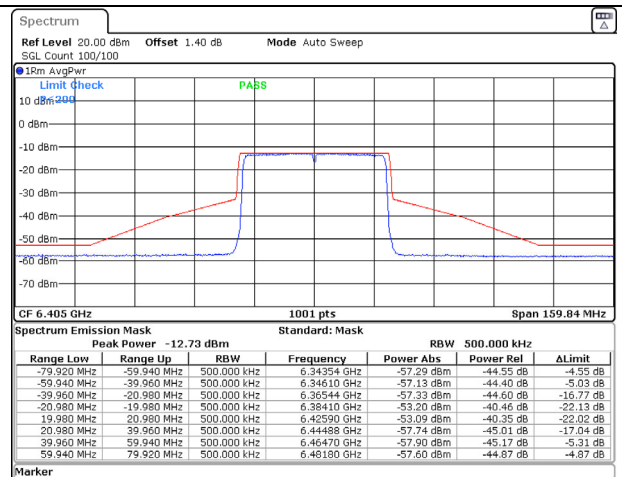

802.11ax (40MHz) 6125MHz Chain C NSS-2

802.11ax (40MHz) 6125MHz Chain D NSS-2

802.11ax (40MHz) 6245MHz Chain A NSS-2

802.11ax (40MHz) 6245MHz Chain B NSS-2

802.11ax (40MHz) 6245MHz Chain C NSS-2

802.11ax (40MHz) 6245MHz Chain D NSS-2

802.11ax (40MHz) 6405MHz Chain A NSS-2

802.11ax (40MHz) 6405MHz Chain B NSS-2

802.11ax (40MHz) 6405MHz Chain C NSS-2

802.11ax (40MHz) 6405MHz Chain D NSS-2

802.11ax (40MHz) 6445MHz Chain A NSS-2

802.11ax (40MHz) 6445MHz Chain B NSS-2