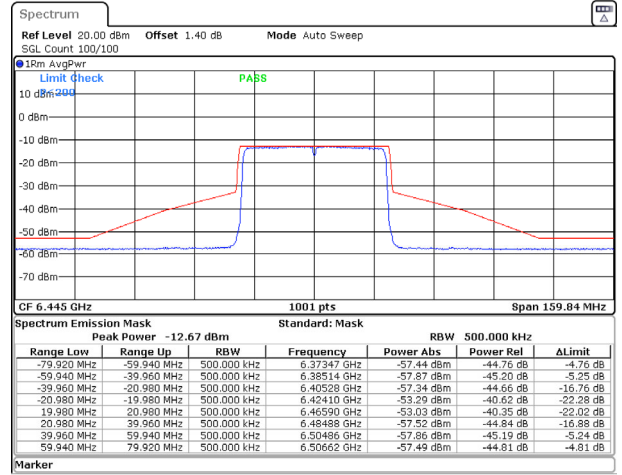

802.11ax (40MHz) 6125MHz Chain C NSS-2

802.11ax (40MHz) 6125MHz Chain D NSS-2

802.11ax (40MHz) 6245MHz Chain A NSS-2

802.11ax (40MHz) 6245MHz Chain B NSS-2

802.11ax (40MHz) 6245MHz Chain C NSS-2

802.11ax (40MHz) 6245MHz Chain D NSS-2

802.11ax (40MHz) 6405MHz Chain A NSS-2

802.11ax (40MHz) 6405MHz Chain B NSS-2

802.11ax (40MHz) 6405MHz Chain C NSS-2

802.11ax (40MHz) 6405MHz Chain D NSS-2

802.11ax (40MHz) 6445MHz Chain A NSS-2

802.11ax (40MHz) 6445MHz Chain B NSS-2