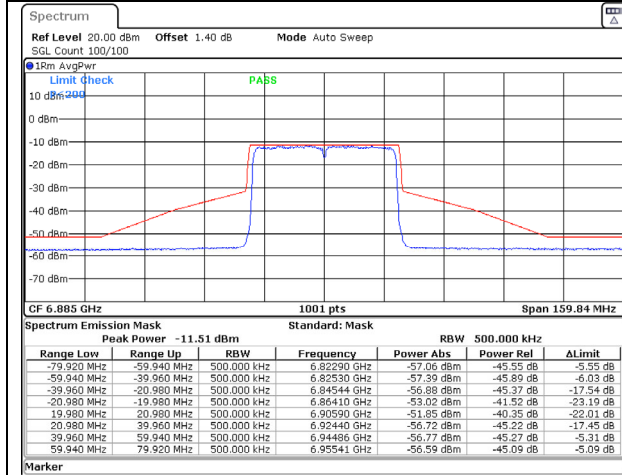

802.11ax (40MHz) 6685MHz Chain C NSS-2

802.11ax (40MHz) 6685MHz Chain D NSS-2

802.11ax (40MHz) 6845 CH179 Chain A NSS-2

802.11ax (40MHz) 6845MHz Chain B NSS-2

802.11ax (40MHz) 6845MHz Chain C NSS-2

802.11ax (40MHz) 6845MHz Chain D NSS-2

802.11ax (40MHz) 6885MHz Chain A NSS-2

802.11ax (40MHz) 6885MHz Chain B NSS-2