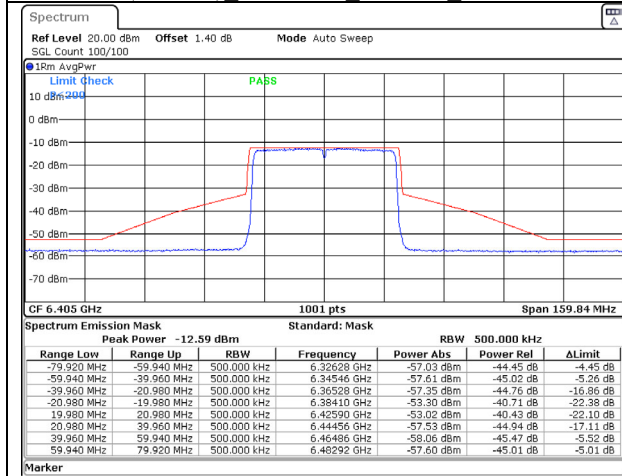

802.11ax (40MHz) 6125MHz Chain C NSS-2

802.11ax (40MHz) 6125MHz Chain D NSS-2

802.11ax (40MHz) 6245MHz Chain A NSS-2

802.11ax (40MHz) 6245MHz Chain B NSS-2

802.11ax (40MHz) 6245MHz Chain C NSS-2

802.11ax (40MHz) 6245MHz Chain D NSS-2

802.11ax (40MHz) 6405MHz Chain A NSS-2

802.11ax (40MHz) 6405MHz Chain B NSS-2

802.11ax (40MHz) 6405MHz Chain C NSS-2

802.11ax (40MHz) 6405MHz Chain D NSS-2

802.11ax (40MHz) 6445MHz Chain A NSS-2

802.11ax (40MHz) 6445MHz Chain B NSS-2