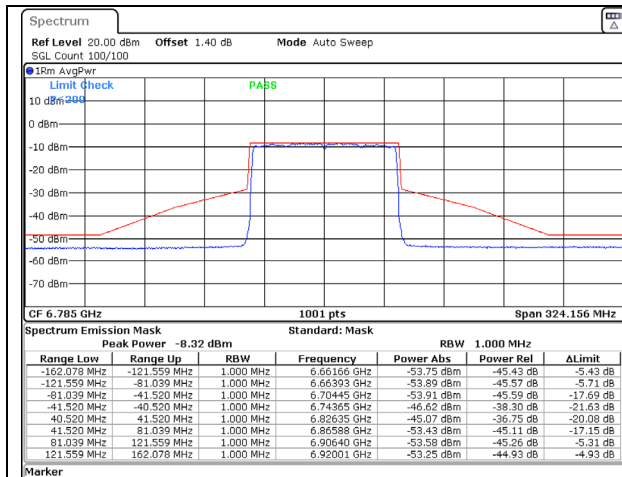

802.11ax (80MHz) 6545MHz Chain A NSS-2

802.11ax (80MHz) 6545MHz Chain B NSS-2

802.11ax (80MHz) 6545MHz Chain C NSS-2

802.11ax (80MHz) 6545MHz Chain D NSS-2

802.11ax (80MHz) 6625MHz Chain A NSS-2

802.11ax (80MHz) 6625MHz Chain B NSS-2

802.11ax (80MHz) 6625MHz Chain C NSS-2

802.11ax (80MHz) 6625MHz Chain D NSS-2

802.11ax (80MHz) 6705MHz Chain A NSS-2

802.11ax (80MHz) 6705MHz Chain B NSS-2

802.11ax (80MHz) 6705MHz Chain C NSS-2

802.11ax (80MHz) 6705MHz Chain D NSS-2

802.11ax (80MHz) 6785MHz Chain A NSS-2

802.11ax (80MHz) 6785MHz Chain B NSS-2

802.11ax (80MHz) 6785MHz Chain C NSS-2

802.11ax (80MHz) 6785MHz Chain D NSS-2

802.11ax (80MHz) 6865MHz Chain A NSS-2

802.11ax (80MHz) 6865MHz Chain B NSS-2