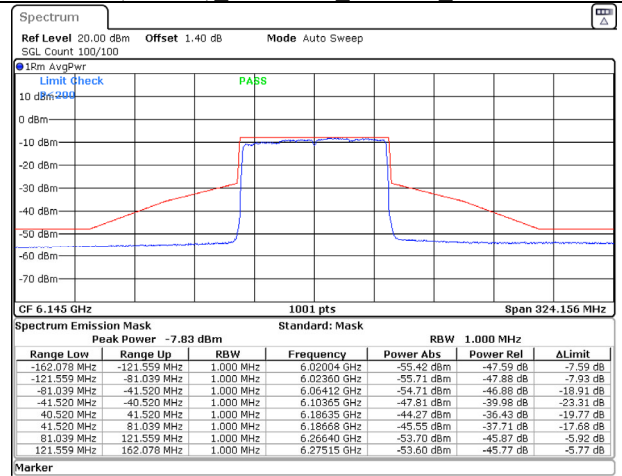

802.11ax (40MHz) 7005MHz Chain A NSS-2

802.11ax (40MHz) 7005MHz Chain B NSS-2

802.11ax (40MHz) 7005MHz Chain C NSS-2

802.11ax (40MHz) 7005MHz Chain D NSS-2

802.11ax (40MHz) 7085MHz Chain A NSS-2

802.11ax (40MHz) 7085MHz Chain B NSS-2

802.11ax (40MHz) 7085MHz Chain C NSS-2

802.11ax (40MHz) 7085MHz Chain D NSS-2

802.11ax (80MHz) 6145MHz Chain A NSS-2

802.11ax (80MHz) 6145MHz Chain B NSS-2

802.11ax (80MHz) 6145MHz Chain C NSS-2

802.11ax (80MHz) 6145MHz Chain D NSS-2