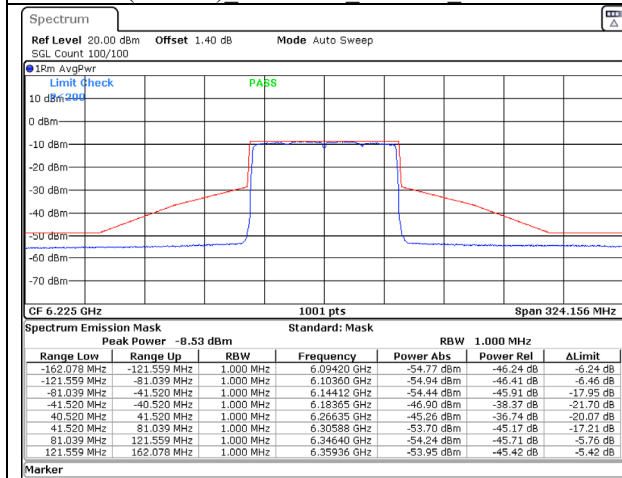

802.11ax (40MHz) 7085MHz Chain C NSS-2

802.11ax (40MHz) 7085MHz Chain D NSS-2

802.11ax (80MHz) 6145MHz Chain A NSS-2

802.11ax (80MHz) 6145MHz Chain B NSS-2

802.11ax (80MHz) 6145MHz Chain C NSS-2

802.11ax (80MHz) 6145MHz Chain D NSS-2

802.11ax (80MHz) 6225MHz Chain A NSS-2

802.11ax (80MHz) 6225MHz Chain B NSS-2

802.11ax (80MHz) 6225MHz Chain C NSS-2

802.11ax (80MHz) 6225MHz Chain D NSS-2

802.11ax (80MHz) 6385MHz Chain A NSS-2

802.11ax (80MHz) 6385MHz Chain B NSS-2