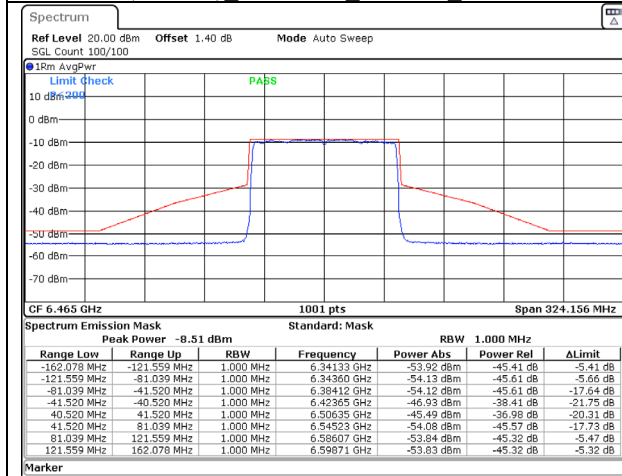

802.11ax (80MHz) 6225MHz Chain A NSS-2

802.11ax (80MHz) 6225MHz Chain B NSS-2

802.11ax (80MHz) 6225MHz Chain C NSS-2

802.11ax (80MHz) 6225MHz Chain D NSS-2

802.11ax (80MHz) 6385MHz Chain A NSS-2

802.11ax (80MHz) 6385MHz Chain B NSS-2

802.11ax (80MHz) 6385MHz Chain C NSS-2

802.11ax (80MHz) 6385MHz Chain D NSS-2

802.11ax (80MHz) 6465MHz Chain A NSS-2

802.11ax (80MHz) 6465MHz Chain B NSS-2

802.11ax (80MHz) 6465MHz Chain C NSS-2

802.11ax (80MHz) 6465MHz Chain D NSS-2