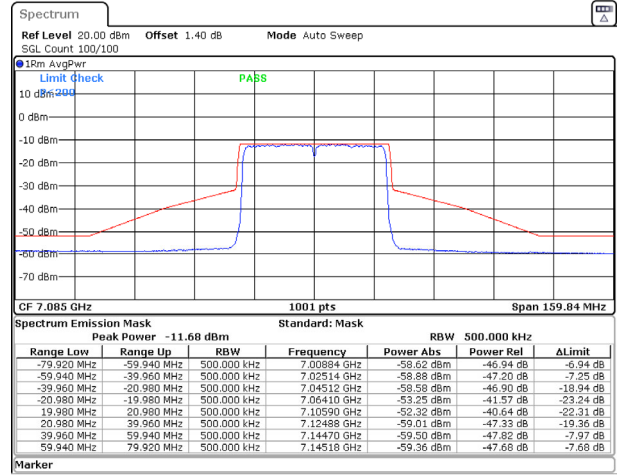

802.11ax (40MHz) 6885MHz Chain C NSS-2

802.11ax (40MHz) 6885MHz Chain D NSS-2

802.11ax (40MHz) 6925MHz Chain A NSS-2

802.11ax (40MHz) 6925MHz Chain B NSS-2

802.11ax (40MHz) 6925MHz Chain C NSS-2

802.11ax (40MHz) 6925MHz Chain D NSS-2

802.11ax (40MHz) 7005MHz Chain A NSS-2

802.11ax (40MHz) 7005MHz Chain B NSS-2

802.11ax (40MHz) 7005MHz Chain C NSS-2

802.11ax (40MHz) 7005MHz Chain D NSS-2

802.11ax (40MHz) 7085MHz Chain A NSS-2

802.11ax (40MHz) 7085MHz Chain B NSS-2