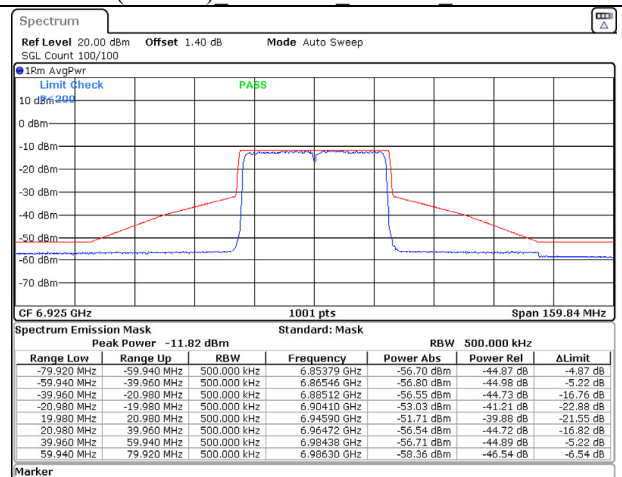

802.11ax (40MHz) 6885MHz Chain C NSS-2

802.11ax (40MHz) 6885MHz Chain D NSS-2

802.11ax (40MHz) 6925MHz Chain A NSS-2

802.11ax (40MHz) 6925MHz Chain B NSS-2

802.11ax (40MHz) 6925MHz Chain C NSS-2

802.11ax (40MHz) 6925MHz Chain D NSS-2

802.11ax (40MHz) 7005MHz Chain A NSS-2

802.11ax (40MHz) 7005MHz Chain B NSS-2

802.11ax (40MHz) 7005MHz Chain C NSS-2

802.11ax (40MHz) 7005MHz Chain D NSS-2

802.11ax (40MHz) 7085MHz Chain A NSS-2

802.11ax (40MHz) 7085MHz Chain B NSS-2