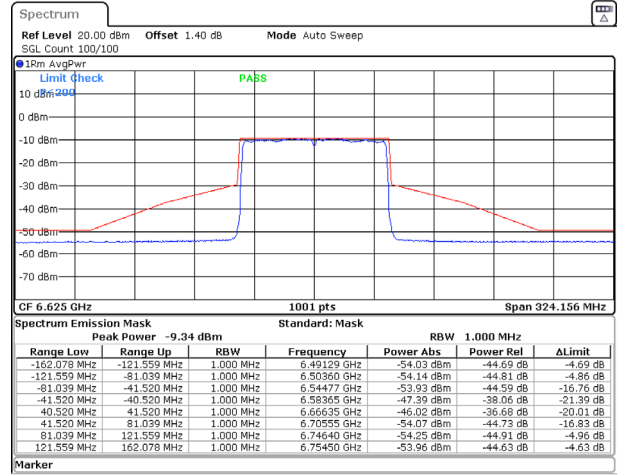

802.11ax (80MHz) 6385MHz Chain C NSS-2

802.11ax (80MHz) 6385MHz Chain D NSS-2

802.11ax (80MHz) 6465MHz Chain A NSS-2

802.11ax (80MHz) 6465MHz Chain B NSS-2

802.11ax (80MHz) 6465MHz Chain C NSS-2

802.11ax (80MHz) 6465MHz Chain D NSS-2

802.11ax (80MHz) 6545MHz Chain A NSS-2

802.11ax (80MHz) 6545MHz Chain B NSS-2

802.11ax (80MHz) 6545MHz Chain C NSS-2

802.11ax (80MHz) 6545MHz Chain D NSS-2

802.11ax (80MHz) 6625MHz Chain A NSS-2

802.11ax (80MHz) 6625MHz Chain B NSS-2