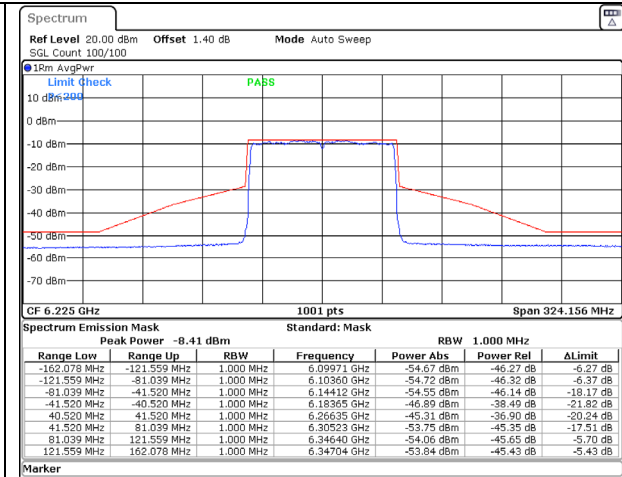

802.11ax (40MHz) 7005MHz Chain A NSS-2

802.11ax (40MHz) 7005MHz Chain B NSS-2

802.11ax (40MHz) 7005MHz Chain C NSS-2

802.11ax (40MHz) 7005MHz Chain D NSS-2

802.11ax (40MHz) 7085MHz Chain A NSS-2

802.11ax (40MHz) 7085MHz Chain B NSS-2

802.11ax (40MHz) 7085MHz Chain C NSS-2

802.11ax (40MHz) 7085MHz Chain D NSS-2

802.11ax (80MHz) 6145MHz Chain A NSS-2

802.11ax (80MHz) 6145MHz Chain B NSS-2

802.11ax (80MHz) 6145MHz Chain C NSS-2

802.11ax (80MHz) 6145MHz Chain D NSS-2

802.11ax (80MHz) 6225MHz Chain A NSS-2

802.11ax (80MHz) 6225MHz Chain B NSS-2

802.11ax (80MHz) 6225MHz Chain C NSS-2

802.11ax (80MHz) 6225MHz Chain D NSS-2

802.11ax (80MHz) 6385MHz Chain A NSS-2

802.11ax (80MHz) 6385MHz Chain B NSS-2