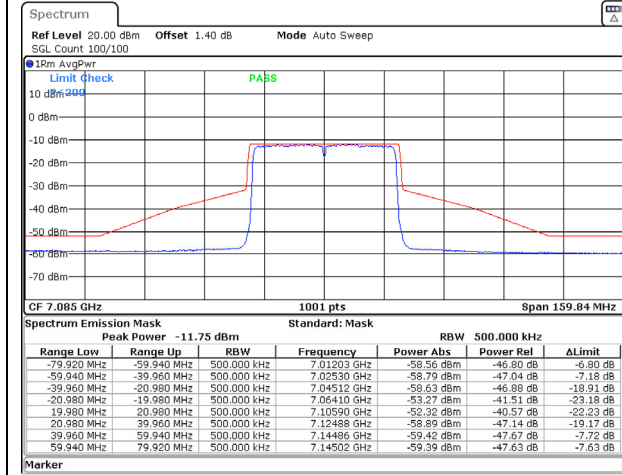

802.11ax (40MHz) 6885MHz Chain C NSS-2

802.11ax (40MHz) 6885MHz Chain D NSS-2

802.11ax (40MHz) 6925MHz Chain A NSS-2

802.11ax (40MHz) 6925MHz Chain B NSS-2

802.11ax (40MHz) 6925MHz Chain C NSS-2

802.11ax (40MHz) 6925MHz Chain D NSS-2

802.11ax (40MHz) 7005MHz Chain A NSS-2

802.11ax (40MHz) 7005MHz Chain B NSS-2

802.11ax (40MHz) 7005MHz Chain C NSS-2

802.11ax (40MHz) 7005MHz Chain D NSS-2

802.11ax (40MHz) 7085MHz Chain A NSS-2

802.11ax (40MHz) 7085MHz Chain B NSS-2