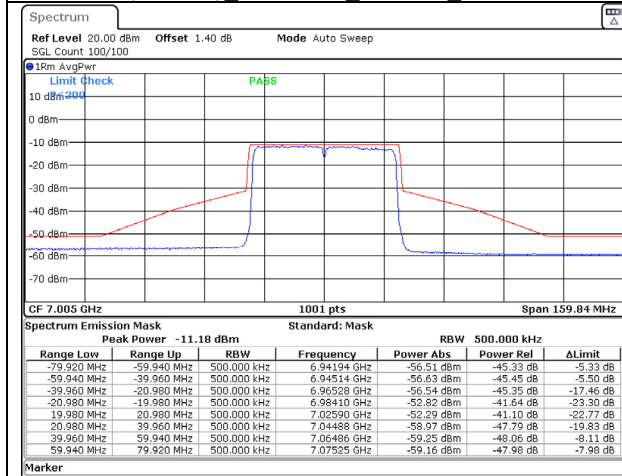

802.11ax (40MHz) 6885MHz Chain C NSS-2

802.11ax (40MHz) 6885MHz Chain D NSS-2

802.11ax (40MHz) 6925MHz Chain A NSS-2

802.11ax (40MHz) 6925MHz Chain B NSS-2

802.11ax (40MHz) 6925MHz Chain C NSS-2

802.11ax (40MHz) 6925MHz Chain D NSS-2

802.11ax (40MHz) 7005MHz Chain A NSS-2

802.11ax (40MHz) 7005MHz Chain B NSS-2

802.11ax (40MHz) 7005MHz Chain C NSS-2

802.11ax (40MHz) 7005MHz Chain D NSS-2

802.11ax (40MHz) 7085MHz Chain A NSS-2

802.11ax (40MHz) 7085MHz Chain B NSS-2