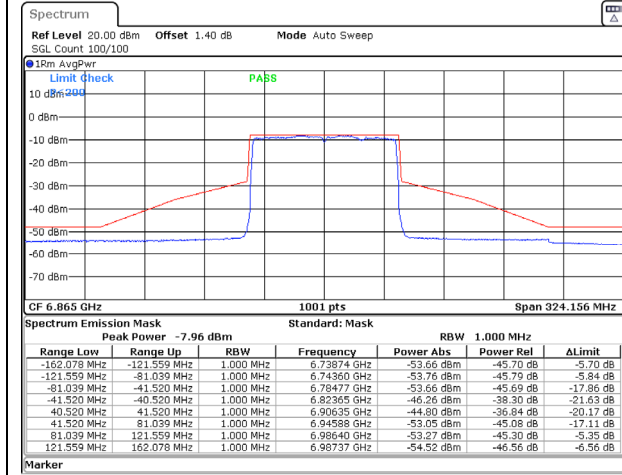

802.11ax (80MHz) 6625MHz Chain C NSS-2

802.11ax (80MHz) 6625MHz Chain D NSS-2

802.11ax (80MHz) 6705MHz Chain A NSS-2

802.11ax (80MHz) 6705MHz Chain B NSS-2

802.11ax (80MHz) 6705MHz Chain C NSS-2

802.11ax (80MHz) 6705MHz Chain D NSS-2

802.11ax (80MHz) 6785MHz Chain A NSS-2

802.11ax (80MHz) 6785MHz Chain B NSS-2

802.11ax (80MHz) 6785MHz Chain C NSS-2

802.11ax (80MHz) 6785MHz Chain D NSS-2

802.11ax (80MHz) 6865MHz Chain A NSS-2

802.11ax (80MHz) 6865MHz Chain B NSS-2