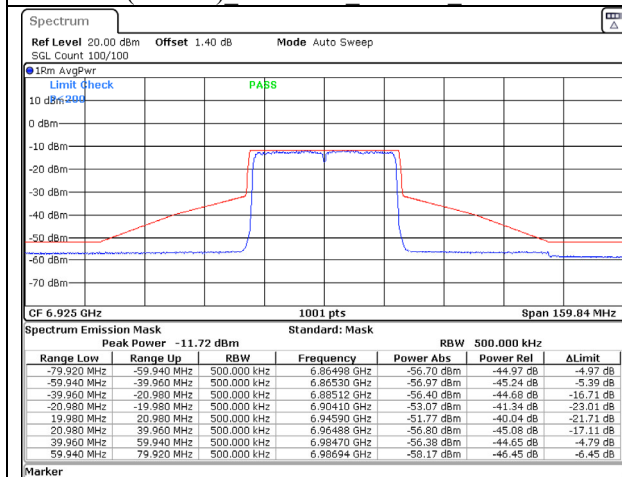

802.11ax (40MHz) 6885MHz Chain C NSS-2

802.11ax (40MHz) 6885MHz Chain D NSS-2

802.11ax (40MHz) 6925MHz Chain A NSS-2

802.11ax (40MHz) 6925MHz Chain B NSS-2

802.11ax (40MHz) 6925MHz Chain C NSS-2

802.11ax (40MHz) 6925MHz Chain D NSS-2

802.11ax (40MHz) 7005MHz Chain A NSS-2

802.11ax (40MHz) 7005MHz Chain B NSS-2

802.11ax (40MHz) 7005MHz Chain C NSS-2

802.11ax (40MHz) 7005MHz Chain D NSS-2

802.11ax (40MHz) 7085MHz Chain A NSS-2

802.11ax (40MHz) 7085MHz Chain B NSS-2