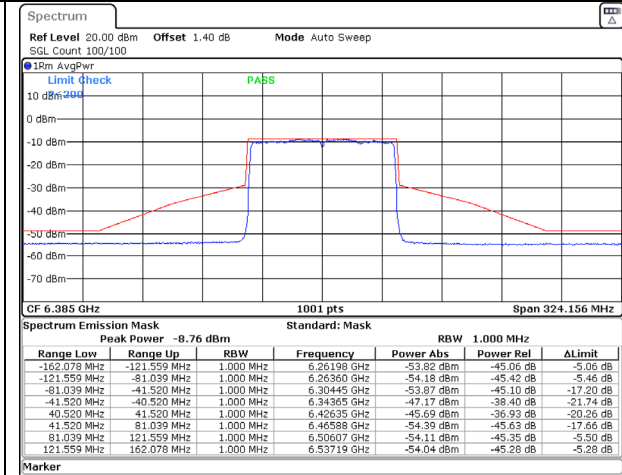

802.11ax (40MHz) 7085MHz Chain C NSS-2

802.11ax (40MHz) 7085MHz Chain D NSS-2

802.11ax (80MHz) 6145MHz Chain A NSS-2

802.11ax (80MHz) 6145MHz Chain B NSS-2

802.11ax (80MHz) 6145MHz Chain C NSS-2

802.11ax (80MHz) 6145MHz Chain D NSS-2

802.11ax (80MHz) 6225MHz Chain A NSS-2

802.11ax (80MHz) 6225MHz Chain B NSS-2

802.11ax (80MHz) 6225MHz Chain C NSS-2

802.11ax (80MHz) 6225MHz Chain D NSS-2

802.11ax (80MHz) 6385MHz Chain A NSS-2

802.11ax (80MHz) 6385MHz Chain B NSS-2