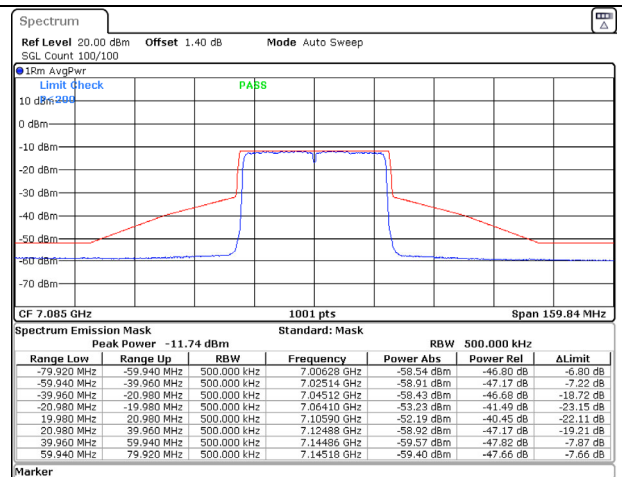

802.11ax (40MHz) 7005MHz Chain A NSS-2

802.11ax (40MHz) 7005MHz Chain B NSS-2

802.11ax (40MHz) 7005MHz Chain C NSS-2

802.11ax (40MHz) 7005MHz Chain D NSS-2

802.11ax (40MHz) 7085MHz Chain A NSS-2

802.11ax (40MHz) 7085MHz Chain B NSS-2

802.11ax (40MHz) 7085MHz Chain C NSS-2

802.11ax (40MHz) 7085MHz Chain D NSS-2

802.11ax (80MHz) 6145MHz Chain A NSS-2

802.11ax (80MHz) 6145MHz Chain B NSS-2

802.11ax (80MHz) 6145MHz Chain C NSS-2

802.11ax (80MHz) 6145MHz Chain D NSS-2