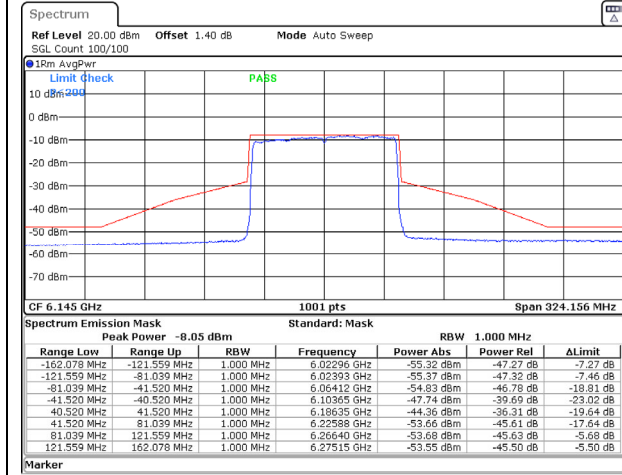

802.11ax (40MHz) 7005MHz Chain A NSS-2

802.11ax (40MHz) 7005MHz Chain B NSS-2

802.11ax (40MHz) 7005MHz Chain C NSS-2

802.11ax (40MHz) 7005MHz Chain D NSS-2

802.11ax (40MHz) 7085MHz Chain A NSS-2

802.11ax (40MHz) 7085MHz Chain B NSS-2

802.11ax (40MHz) 7085MHz Chain C NSS-2

802.11ax (40MHz) 7085MHz Chain D NSS-2

802.11ax (80MHz) 6145MHz Chain A NSS-2

802.11ax (80MHz) 6145MHz Chain B NSS-2

802.11ax (80MHz) 6145MHz Chain C NSS-2

802.11ax (80MHz) 6145MHz Chain D NSS-2