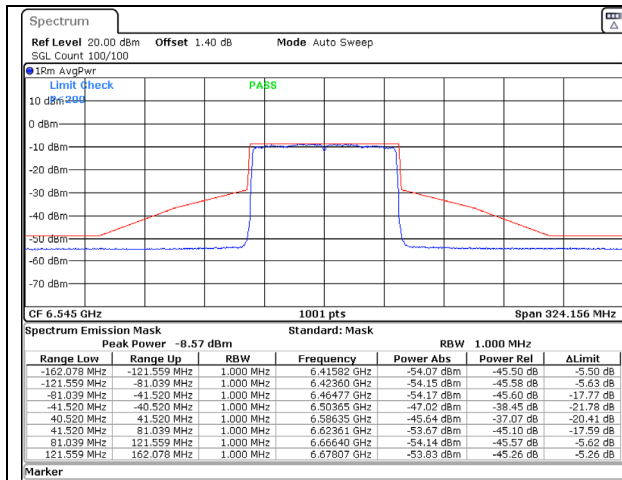

802.11ax (80MHz) 6385MHz Chain C NSS-2

802.11ax (80MHz) 6385MHz Chain D NSS-2

802.11ax (80MHz) 6465MHz Chain A NSS-2

802.11ax (80MHz) 6465MHz Chain B NSS-2

802.11ax (80MHz) 6465MHz Chain C NSS-2

802.11ax (80MHz) 6465MHz Chain D NSS-2

802.11ax (80MHz) 6545MHz Chain A NSS-2

802.11ax (80MHz) 6545MHz Chain B NSS-2

802.11ax (80MHz) 6545MHz Chain C NSS-2

802.11ax (80MHz) 6545MHz Chain D NSS-2

802.11ax (80MHz) 6625MHz Chain A NSS-2

802.11ax (80MHz) 6625MHz Chain B NSS-2