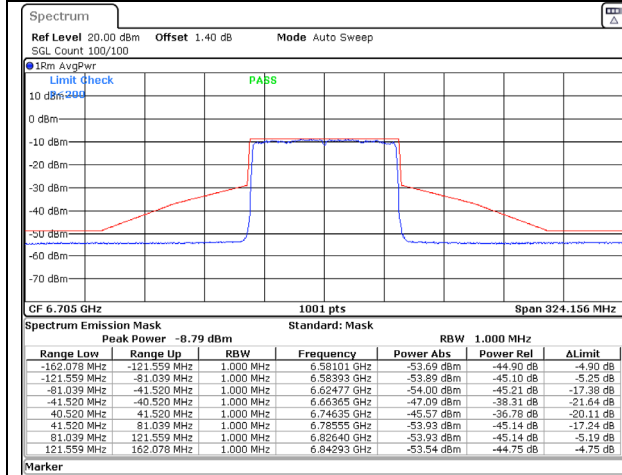

802.11ax (80MHz) 6385MHz Chain C NSS-2

802.11ax (80MHz) 6385MHz Chain D NSS-2

802.11ax (80MHz) 6465MHz Chain A NSS-2

802.11ax (80MHz) 6465MHz Chain B NSS-2

802.11ax (80MHz) 6465MHz Chain C NSS-2

802.11ax (80MHz) 6465MHz Chain D NSS-2

802.11ax (80MHz) 6545MHz Chain A NSS-2

802.11ax (80MHz) 6545MHz Chain B NSS-2

802.11ax (80MHz) 6545MHz Chain C NSS-2

802.11ax (80MHz) 6545MHz Chain D NSS-2

802.11ax (80MHz) 6625MHz Chain A NSS-2

802.11ax (80MHz) 6625MHz Chain B NSS-2

802.11ax (80MHz) 6625MHz Chain C NSS-2

802.11ax (80MHz) 6625MHz Chain D NSS-2

802.11ax (80MHz) 6705MHz Chain A NSS-2

802.11ax (80MHz) 6705MHz Chain B NSS-2

802.11ax (80MHz) 6705MHz Chain C NSS-2

802.11ax (80MHz) 6705MHz Chain D NSS-2