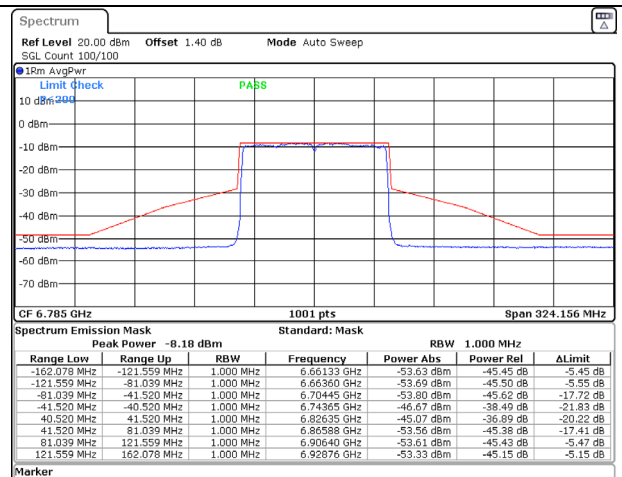

802.11ax (80MHz) 6625MHz Chain C NSS-2

802.11ax (80MHz) 6625MHz Chain D NSS-2

802.11ax (80MHz) 6705MHz Chain A NSS-2

802.11ax (80MHz) 6705MHz Chain B NSS-2

802.11ax (80MHz) 6705MHz Chain C NSS-2

802.11ax (80MHz) 6705MHz Chain D NSS-2

802.11ax (80MHz) 6785MHz Chain A NSS-2

802.11ax (80MHz) 6785MHz Chain B NSS-2

802.11ax (80MHz) 6785MHz Chain C NSS-2

802.11ax (80MHz) 6785MHz Chain D NSS-2

802.11ax (80MHz) 6865MHz Chain A NSS-2

802.11ax (80MHz) 6865MHz Chain B NSS-2