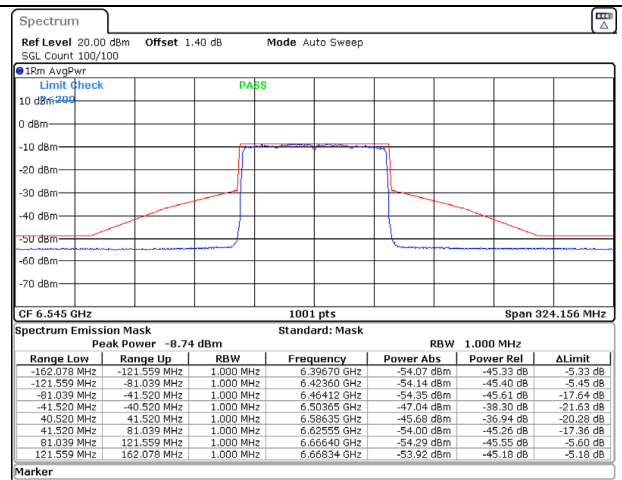

802.11ax (80MHz) 6385MHz Chain C NSS-2

802.11ax (80MHz) 6385MHz Chain D NSS-2

802.11ax (80MHz) 6465MHz Chain A NSS-2

802.11ax (80MHz) 6465MHz Chain B NSS-2

802.11ax (80MHz) 6465MHz Chain C NSS-2

802.11ax (80MHz) 6465MHz Chain D NSS-2

802.11ax (80MHz) 6545MHz Chain A NSS-2

802.11ax (80MHz) 6545MHz Chain B NSS-2

802.11ax (80MHz) 6545MHz Chain C NSS-2

802.11ax (80MHz) 6545MHz Chain D NSS-2

802.11ax (80MHz) 6625MHz Chain A NSS-2

802.11ax (80MHz) 6625MHz Chain B NSS-2