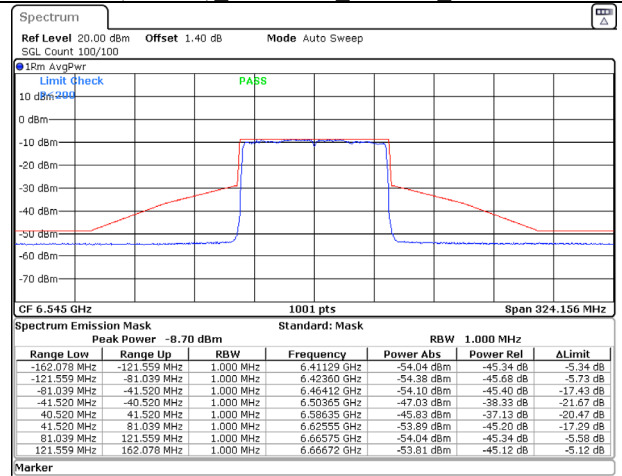

802.11ax (80MHz) 6225MHz Chain A NSS-2

802.11ax (80MHz) 6225MHz Chain B NSS-2

802.11ax (80MHz) 6225MHz Chain C NSS-2

802.11ax (80MHz) 6225MHz Chain D NSS-2

802.11ax (80MHz) 6385MHz Chain A NSS-2

802.11ax (80MHz) 6385MHz Chain B NSS-2

802.11ax (80MHz) 6385MHz Chain C NSS-2

802.11ax (80MHz) 6385MHz Chain D NSS-2

802.11ax (80MHz) 6465MHz Chain A NSS-2

802.11ax (80MHz) 6465MHz Chain B NSS-2

802.11ax (80MHz) 6465MHz Chain C NSS-2

802.11ax (80MHz) 6465MHz Chain D NSS-2

802.11ax (80MHz) 6545MHz Chain A NSS-2

802.11ax (80MHz) 6545MHz Chain B NSS-2

802.11ax (80MHz) 6545MHz Chain C NSS-2

802.11ax (80MHz) 6545MHz Chain D NSS-2

802.11ax (80MHz) 6625MHz Chain A NSS-2

802.11ax (80MHz) 6625MHz Chain B NSS-2