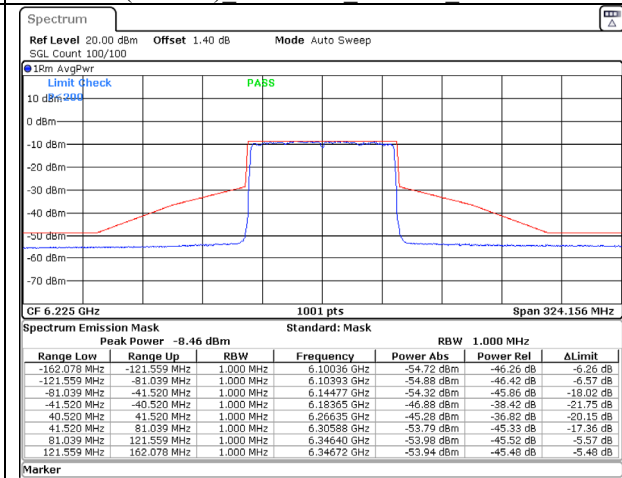

802.11ax (40MHz) 7085MHz Chain C NSS-2

802.11ax (40MHz) 7085MHz Chain D NSS-2

802.11ax (80MHz) 6145MHz Chain A NSS-2

802.11ax (80MHz) 6145MHz Chain B NSS-2

802.11ax (80MHz) 6145MHz Chain C NSS-2

802.11ax (80MHz) 6145MHz Chain D NSS-2

802.11ax (80MHz) 6225MHz Chain A NSS-2

802.11ax (80MHz) 6225MHz Chain B NSS-2

802.11ax (80MHz) 6225MHz Chain C NSS-2

802.11ax (80MHz) 6225MHz Chain D NSS-2

802.11ax (80MHz) 6385MHz Chain A NSS-2

802.11ax (80MHz) 6385MHz Chain B NSS-2