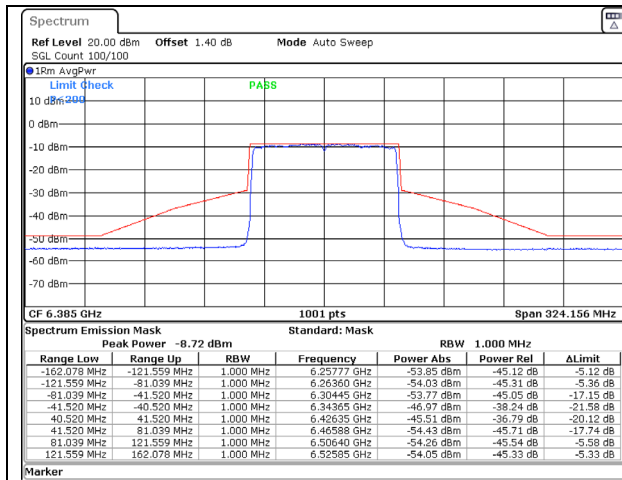

802.11ax (80MHz) 6225MHz Chain A NSS-2

802.11ax (80MHz) 6225MHz Chain B NSS-2

802.11ax (80MHz) 6225MHz Chain C NSS-2

802.11ax (80MHz) 6225MHz Chain D NSS-2

802.11ax (80MHz) 6385MHz Chain A NSS-2

802.11ax (80MHz) 6385MHz Chain B NSS-2

802.11ax (80MHz) 6385MHz Chain C NSS-2

802.11ax (80MHz) 6385MHz Chain D NSS-2

802.11ax (80MHz) 6465MHz Chain A NSS-2

802.11ax (80MHz) 6465MHz Chain B NSS-2

802.11ax (80MHz) 6465MHz Chain C NSS-2

802.11ax (80MHz) 6465MHz Chain D NSS-2