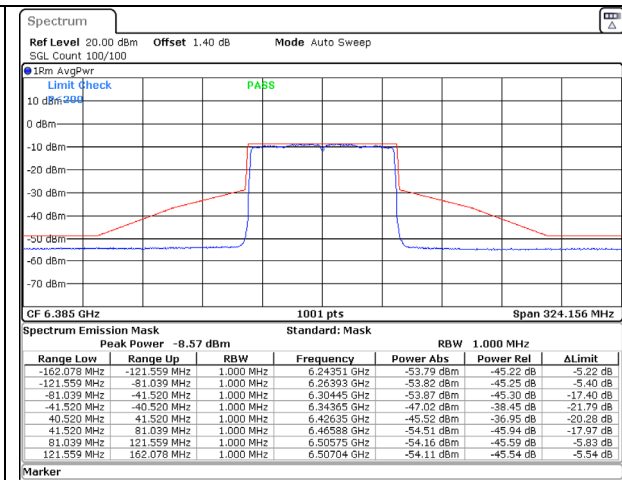

802.11ax (80MHz) 6225MHz Chain A NSS-2

802.11ax (80MHz) 6225MHz Chain B NSS-2

802.11ax (80MHz) 6225MHz Chain C NSS-2

802.11ax (80MHz) 6225MHz Chain D NSS-2

802.11ax (80MHz) 6385MHz Chain A NSS-2

802.11ax (80MHz) 6385MHz Chain B NSS-2

802.11ax (80MHz) 6385MHz Chain C NSS-2

802.11ax (80MHz) 6385MHz Chain D NSS-2

802.11ax (80MHz) 6465MHz Chain A NSS-2

802.11ax (80MHz) 6465MHz Chain B NSS-2

802.11ax (80MHz) 6465MHz Chain C NSS-2

802.11ax (80MHz) 6465MHz Chain D NSS-2