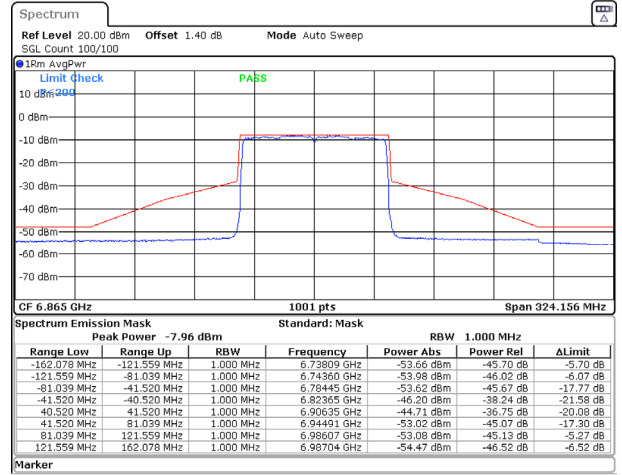

802.11ax (80MHz) 6625MHz Chain C NSS-2

802.11ax (80MHz) 6625MHz Chain D NSS-2

802.11ax (80MHz) 6705MHz Chain A NSS-2

802.11ax (80MHz) 6705MHz Chain B NSS-2

802.11ax (80MHz) 6705MHz Chain C NSS-2

802.11ax (80MHz) 6705MHz Chain D NSS-2

802.11ax (80MHz) 6785MHz Chain A NSS-2

802.11ax (80MHz) 6785MHz Chain B NSS-2

802.11ax (80MHz) 6785MHz Chain C NSS-2

802.11ax (80MHz) 6785MHz Chain D NSS-2

802.11ax (80MHz) 6865MHz Chain A NSS-2

802.11ax (80MHz) 6865MHz Chain B NSS-2