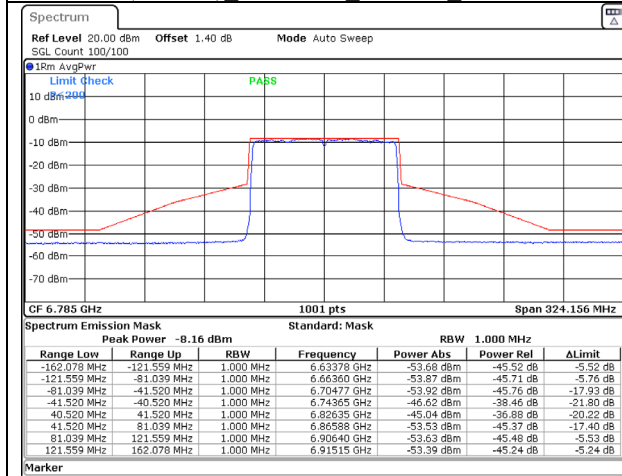

802.11ax (80MHz) 6545MHz Chain A NSS-2

802.11ax (80MHz) 6545MHz Chain B NSS-2

802.11ax (80MHz) 6545MHz Chain C NSS-2

802.11ax (80MHz) 6545MHz Chain D NSS-2

802.11ax (80MHz) 6625MHz Chain A NSS-2

802.11ax (80MHz) 6625MHz Chain B NSS-2

802.11ax (80MHz) 6625MHz Chain C NSS-2

802.11ax (80MHz) 6625MHz Chain D NSS-2

802.11ax (80MHz) 6705MHz Chain A NSS-2

802.11ax (80MHz) 6705MHz Chain B NSS-2

802.11ax (80MHz) 6705MHz Chain C NSS-2

802.11ax (80MHz) 6705MHz Chain D NSS-2

802.11ax (80MHz) 6785MHz Chain A NSS-2

802.11ax (80MHz) 6785MHz Chain B NSS-2

802.11ax (80MHz) 6785MHz Chain C NSS-2

802.11ax (80MHz) 6785MHz Chain D NSS-2

802.11ax (80MHz) 6865MHz Chain A NSS-2

802.11ax (80MHz) 6865MHz Chain B NSS-2