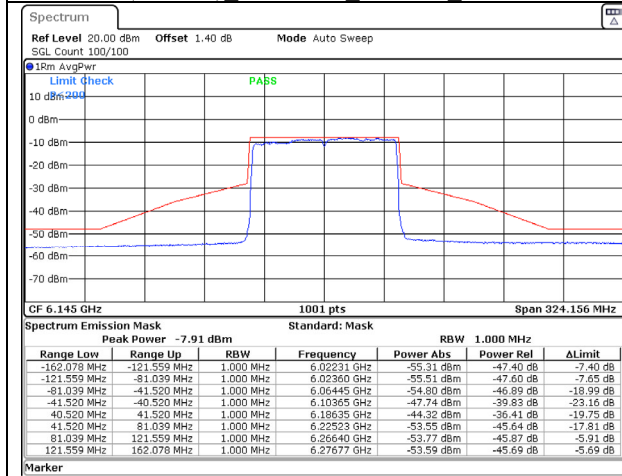

802.11ax (40MHz) 7005MHz Chain A NSS-2

802.11ax (40MHz) 7005MHz Chain B NSS-2

802.11ax (40MHz) 7005MHz Chain C NSS-2

802.11ax (40MHz) 7005MHz Chain D NSS-2

802.11ax (40MHz) 7085MHz Chain A NSS-2

802.11ax (40MHz) 7085MHz Chain B NSS-2

802.11ax (40MHz) 7085MHz Chain C NSS-2

802.11ax (40MHz) 7085MHz Chain D NSS-2

802.11ax (80MHz) 6145MHz Chain A NSS-2

802.11ax (80MHz) 6145MHz Chain B NSS-2

802.11ax (80MHz) 6145MHz Chain C NSS-2

802.11ax (80MHz) 6145MHz Chain D NSS-2