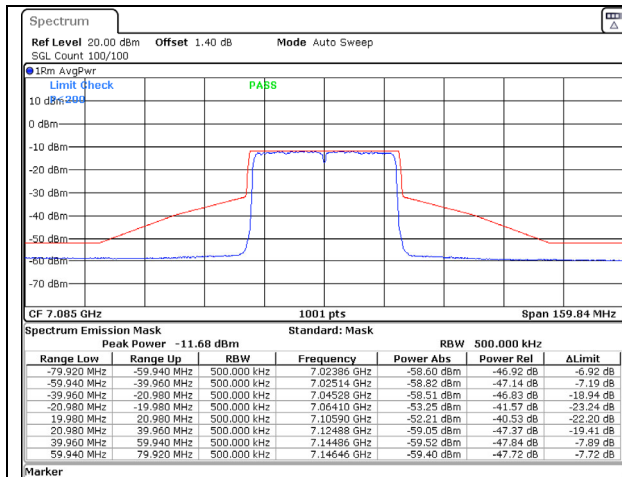

802.11ax (40MHz) 7005MHz Chain A NSS-2

802.11ax (40MHz) 7005MHz Chain B NSS-2

802.11ax (40MHz) 7005MHz Chain C NSS-2

802.11ax (40MHz) 7005MHz Chain D NSS-2

802.11ax (40MHz) 7085MHz Chain A NSS-2

802.11ax (40MHz) 7085MHz Chain B NSS-2

802.11ax (40MHz) 7085MHz Chain C NSS-2

802.11ax (40MHz) 7085MHz Chain D NSS-2

802.11ax (80MHz) 6145MHz Chain A NSS-2

802.11ax (80MHz) 6145MHz Chain B NSS-2

802.11ax (80MHz) 6145MHz Chain C NSS-2

802.11ax (80MHz) 6145MHz Chain D NSS-2