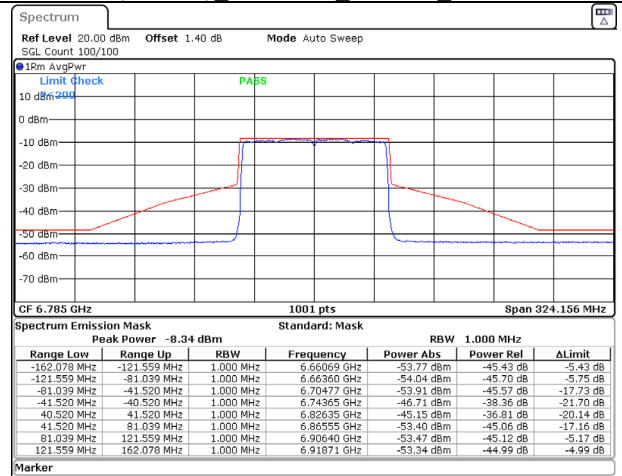

802.11ax (80MHz) 6545MHz Chain A NSS-2

802.11ax (80MHz) 6545MHz Chain B NSS-2

802.11ax (80MHz) 6545MHz Chain C NSS-2

802.11ax (80MHz) 6545MHz Chain D NSS-2

802.11ax (80MHz) 6625MHz Chain A NSS-2

802.11ax (80MHz) 6625MHz Chain B NSS-2

802.11ax (80MHz) 6625MHz Chain C NSS-2

802.11ax (80MHz) 6625MHz Chain D NSS-2

802.11ax (80MHz) 6705MHz Chain A NSS-2

802.11ax (80MHz) 6705MHz Chain B NSS-2

802.11ax (80MHz) 6705MHz Chain C NSS-2

802.11ax (80MHz) 6705MHz Chain D NSS-2

802.11ax (80MHz) 6785MHz Chain A NSS-2

802.11ax (80MHz) 6785MHz Chain B NSS-2

802.11ax (80MHz) 6785MHz Chain C NSS-2

802.11ax (80MHz) 6785MHz Chain D NSS-2

802.11ax (80MHz) 6865MHz Chain A NSS-2

802.11ax (80MHz) 6865MHz Chain B NSS-2