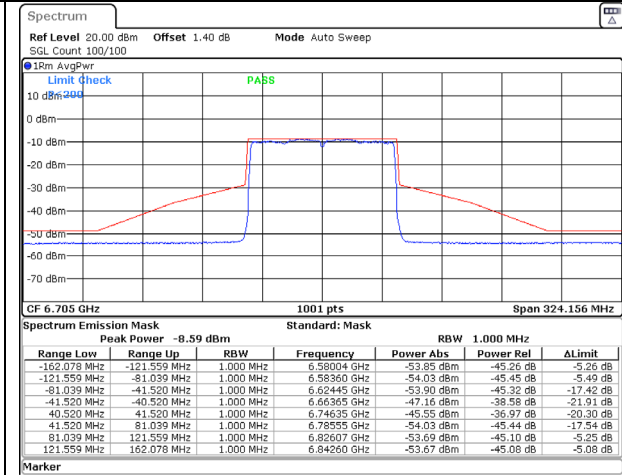

802.11ax (80MHz) 6545MHz Chain A NSS-2

802.11ax (80MHz) 6545MHz Chain B NSS-2

802.11ax (80MHz) 6545MHz Chain C NSS-2

802.11ax (80MHz) 6545MHz Chain D NSS-2

802.11ax (80MHz) 6625MHz Chain A NSS-2

802.11ax (80MHz) 6625MHz Chain B NSS-2

802.11ax (80MHz) 6625MHz Chain C NSS-2

802.11ax (80MHz) 6625MHz Chain D NSS-2

802.11ax (80MHz) 6705MHz Chain A NSS-2

802.11ax (80MHz) 6705MHz Chain B NSS-2

802.11ax (80MHz) 6705MHz Chain C NSS-2

802.11ax (80MHz) 6705MHz Chain D NSS-2