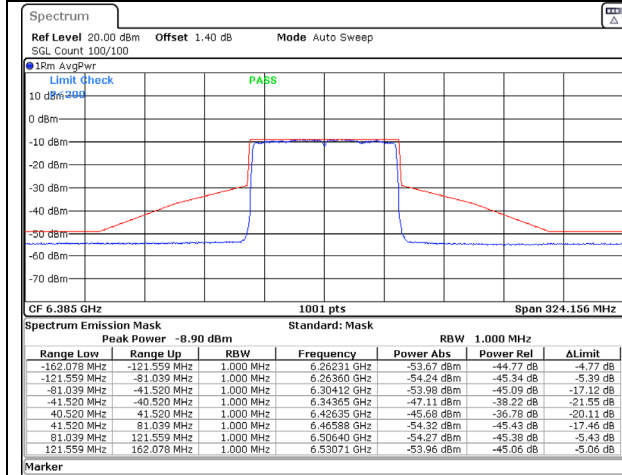

802.11ax (40MHz) 7085MHz Chain C NSS-2

802.11ax (40MHz) 7085MHz Chain D NSS-2

802.11ax (80MHz) 6145MHz Chain A NSS-2

802.11ax (80MHz) 6145MHz Chain B NSS-2

802.11ax (80MHz) 6145MHz Chain C NSS-2

802.11ax (80MHz) 6145MHz Chain D NSS-2

802.11ax (80MHz) 6225MHz Chain A NSS-2

802.11ax (80MHz) 6225MHz Chain B NSS-2

802.11ax (80MHz) 6225MHz Chain C NSS-2

802.11ax (80MHz) 6225MHz Chain D NSS-2

802.11ax (80MHz) 6385MHz Chain A NSS-2

802.11ax (80MHz) 6385MHz Chain B NSS-2