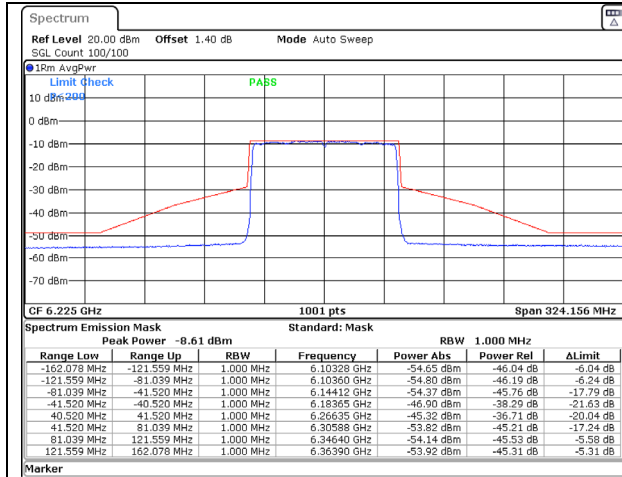

802.11ax (40MHz) 7005MHz Chain A NSS-2

802.11ax (40MHz) 7005MHz Chain B NSS-2

802.11ax (40MHz) 7005MHz Chain C NSS-2

802.11ax (40MHz) 7005MHz Chain D NSS-2

802.11ax (40MHz) 7085MHz Chain A NSS-2

802.11ax (40MHz) 7085MHz Chain B NSS-2

802.11ax (40MHz) 7085MHz Chain C NSS-2

802.11ax (40MHz) 7085MHz Chain D NSS-2

802.11ax (80MHz) 6145MHz Chain A NSS-2

802.11ax (80MHz) 6145MHz Chain B NSS-2

802.11ax (80MHz) 6145MHz Chain C NSS-2

802.11ax (80MHz) 6145MHz Chain D NSS-2

802.11ax (80MHz) 6225MHz Chain A NSS-2

802.11ax (80MHz) 6225MHz Chain B NSS-2

802.11ax (80MHz) 6225MHz Chain C NSS-2

802.11ax (80MHz) 6225MHz Chain D NSS-2

802.11ax (80MHz) 6385MHz Chain A NSS-2

802.11ax (80MHz) 6385MHz Chain B NSS-2