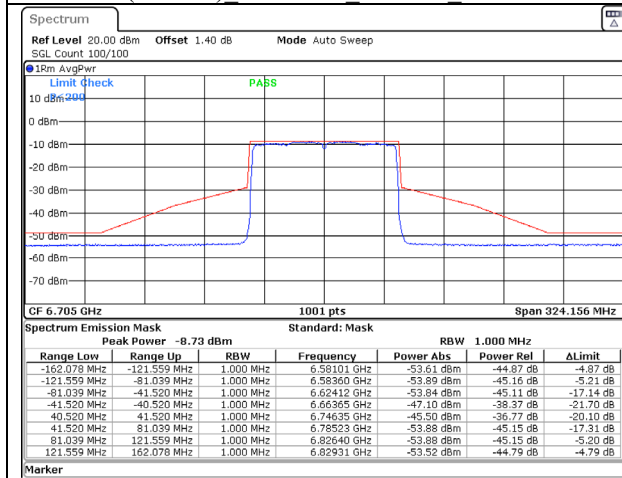

802.11ax (80MHz) 6545MHz Chain A NSS-2

802.11ax (80MHz) 6545MHz Chain B NSS-2

802.11ax (80MHz) 6545MHz Chain C NSS-2

802.11ax (80MHz) 6545MHz Chain D NSS-2

802.11ax (80MHz) 6625MHz Chain A NSS-2

802.11ax (80MHz) 6625MHz Chain B NSS-2

802.11ax (80MHz) 6625MHz Chain C NSS-2

802.11ax (80MHz) 6625MHz Chain D NSS-2

802.11ax (80MHz) 6705MHz Chain A NSS-2

802.11ax (80MHz) 6705MHz Chain B NSS-2

802.11ax (80MHz) 6705MHz Chain C NSS-2

802.11ax (80MHz) 6705MHz Chain D NSS-2