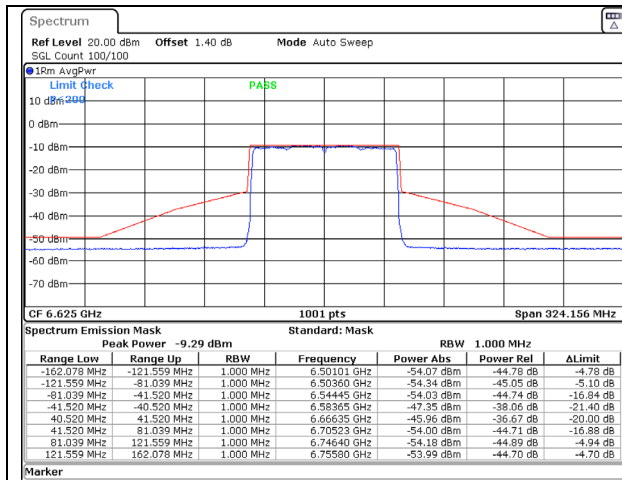

802.11ax (80MHz) 6545MHz Chain A NSS-2

802.11ax (80MHz) 6545MHz Chain B NSS-2

802.11ax (80MHz) 6545MHz Chain C NSS-2

802.11ax (80MHz) 6545MHz Chain D NSS-2

802.11ax (80MHz) 6625MHz Chain A NSS-2

802.11ax (80MHz) 6625MHz Chain B NSS-2

802.11ax (80MHz) 6625MHz Chain C NSS-2

802.11ax (80MHz) 6625MHz Chain D NSS-2

802.11ax (80MHz) 6705MHz Chain A NSS-2

802.11ax (80MHz) 6705MHz Chain B NSS-2

802.11ax (80MHz) 6705MHz Chain C NSS-2

802.11ax (80MHz) 6705MHz Chain D NSS-2