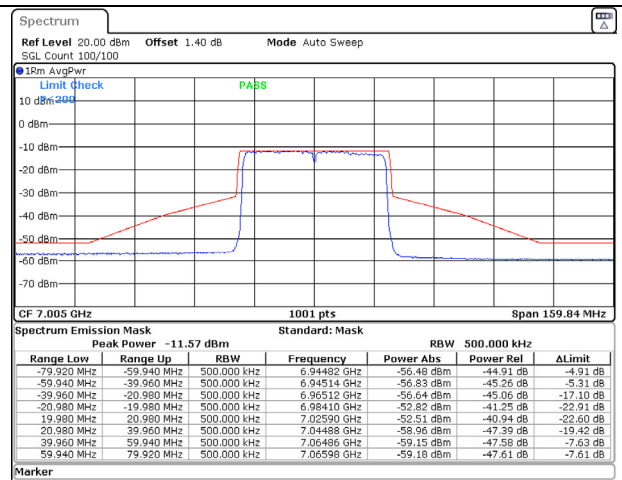

802.11ax (40MHz) 6885MHz Chain C NSS-2

802.11ax (40MHz) 6885MHz Chain D NSS-2

802.11ax (40MHz) 6925MHz Chain A NSS-2

802.11ax (40MHz) 6925MHz Chain B NSS-2

802.11ax (40MHz) 6925MHz Chain C NSS-2

802.11ax (40MHz) 6925MHz Chain D NSS-2

802.11ax (40MHz) 7005MHz Chain A NSS-2

802.11ax (40MHz) 7005MHz Chain B NSS-2

802.11ax (40MHz) 7005MHz Chain C NSS-2

802.11ax (40MHz) 7005MHz Chain D NSS-2

802.11ax (40MHz) 7085MHz Chain A NSS-2

802.11ax (40MHz) 7085MHz Chain B NSS-2