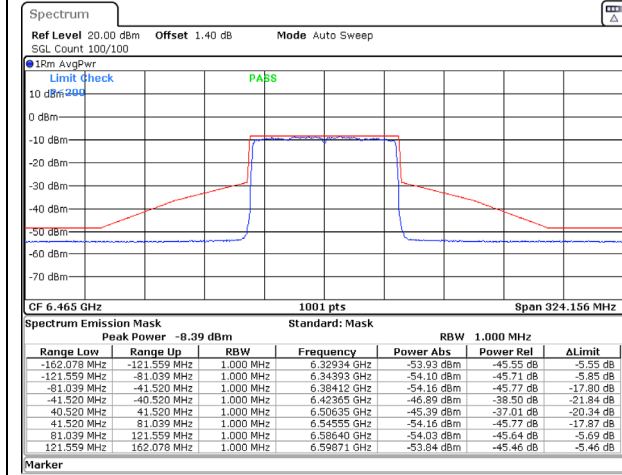

802.11ax (80MHz) 6225MHz Chain A NSS-2

802.11ax (80MHz) 6225MHz Chain B NSS-2

802.11ax (80MHz) 6225MHz Chain C NSS-2

802.11ax (80MHz) 6225MHz Chain D NSS-2

802.11ax (80MHz) 6385MHz Chain A NSS-2

802.11ax (80MHz) 6385MHz Chain B NSS-2

802.11ax (80MHz) 6385MHz Chain C NSS-2

802.11ax (80MHz) 6385MHz Chain D NSS-2

802.11ax (80MHz) 6465MHz Chain A NSS-2

802.11ax (80MHz) 6465MHz Chain B NSS-2

802.11ax (80MHz) 6465MHz Chain C NSS-2

802.11ax (80MHz) 6465MHz Chain D NSS-2