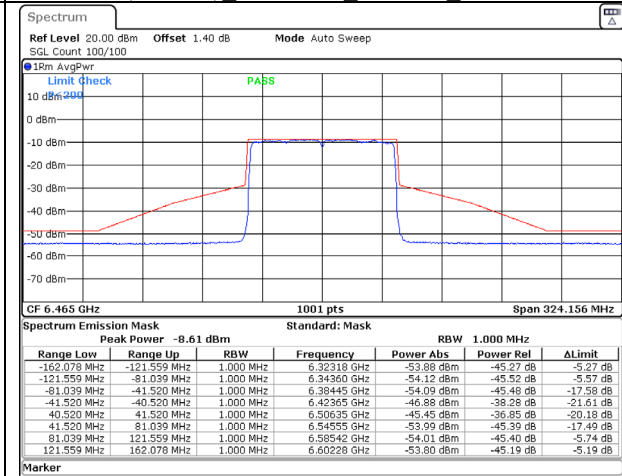

802.11ax (80MHz) 6225MHz Chain A NSS-2

802.11ax (80MHz) 6225MHz Chain B NSS-2

802.11ax (80MHz) 6225MHz Chain C NSS-2

802.11ax (80MHz) 6225MHz Chain D NSS-2

802.11ax (80MHz) 6385MHz Chain A NSS-2

802.11ax (80MHz) 6385MHz Chain B NSS-2

802.11ax (80MHz) 6385MHz Chain C NSS-2

802.11ax (80MHz) 6385MHz Chain D NSS-2

802.11ax (80MHz) 6465MHz Chain A NSS-2

802.11ax (80MHz) 6465MHz Chain B NSS-2

802.11ax (80MHz) 6465MHz Chain C NSS-2

802.11ax (80MHz) 6465MHz Chain D NSS-2