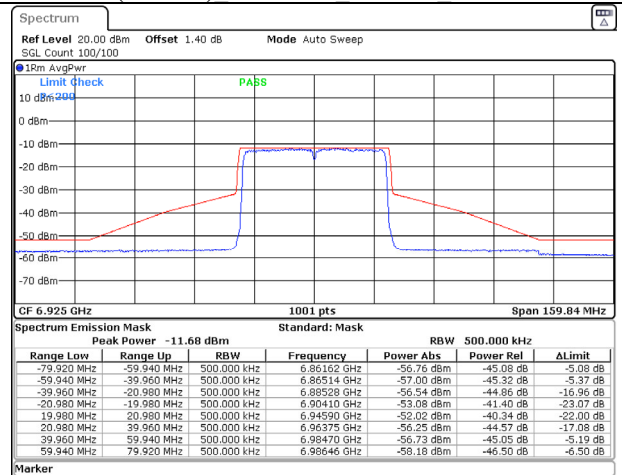

802.11ax (40MHz) 6885MHz Chain C NSS-2

802.11ax (40MHz) 6885MHz Chain D NSS-2

802.11ax (40MHz) 6925MHz Chain A NSS-2

802.11ax (40MHz) 6925MHz Chain B NSS-2

802.11ax (40MHz) 6925MHz Chain C NSS-2

802.11ax (40MHz) 6925MHz Chain D NSS-2

802.11ax (40MHz) 7005MHz Chain A NSS-2

802.11ax (40MHz) 7005MHz Chain B NSS-2

802.11ax (40MHz) 7005MHz Chain C NSS-2

802.11ax (40MHz) 7005MHz Chain D NSS-2

802.11ax (40MHz) 7085MHz Chain A NSS-2

802.11ax (40MHz) 7085MHz Chain B NSS-2