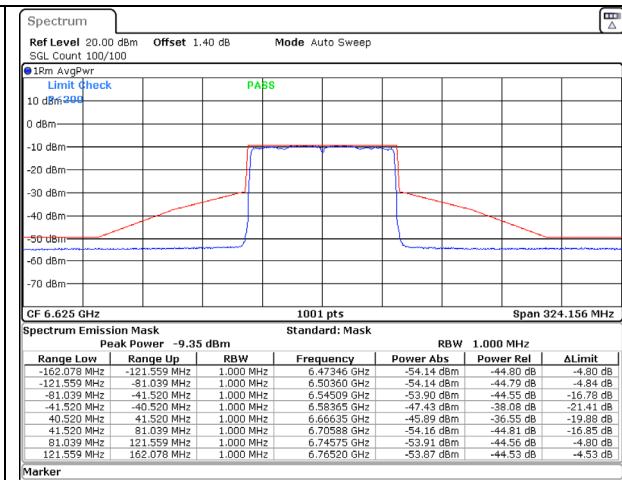

802.11ax (80MHz) 6545MHz Chain A NSS-2

802.11ax (80MHz) 6545MHz Chain B NSS-2

802.11ax (80MHz) 6545MHz Chain C NSS-2

802.11ax (80MHz) 6545MHz Chain D NSS-2

802.11ax (80MHz) 6625MHz Chain A NSS-2

802.11ax (80MHz) 6625MHz Chain B NSS-2

802.11ax (80MHz) 6625MHz Chain C NSS-2

802.11ax (80MHz) 6625MHz Chain D NSS-2

802.11ax (80MHz) 6705MHz Chain A NSS-2

802.11ax (80MHz) 6705MHz Chain B NSS-2

802.11ax (80MHz) 6705MHz Chain C NSS-2

802.11ax (80MHz) 6705MHz Chain D NSS-2