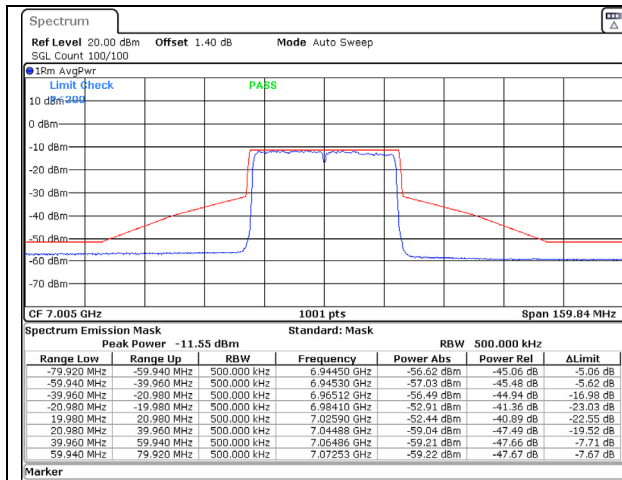

802.11ax (40MHz) 6885MHz Chain C NSS-2

802.11ax (40MHz) 6885MHz Chain D NSS-2

802.11ax (40MHz) 6925MHz Chain A NSS-2

802.11ax (40MHz) 6925MHz Chain B NSS-2

802.11ax (40MHz) 6925MHz Chain C NSS-2

802.11ax (40MHz) 6925MHz Chain D NSS-2

802.11ax (40MHz) 7005MHz Chain A NSS-2

802.11ax (40MHz) 7005MHz Chain B NSS-2

802.11ax (40MHz) 7005MHz Chain C NSS-2

802.11ax (40MHz) 7005MHz Chain D NSS-2

802.11ax (40MHz) 7085MHz Chain A NSS-2

802.11ax (40MHz) 7085MHz Chain B NSS-2