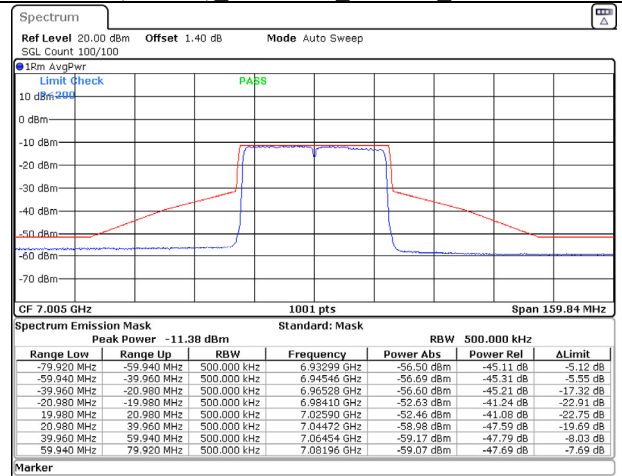

802.11ax (40MHz) 6885MHz Chain C NSS-2

802.11ax (40MHz) 6885MHz Chain D NSS-2

802.11ax (40MHz) 6925MHz Chain A NSS-2

802.11ax (40MHz) 6925MHz Chain B NSS-2

802.11ax (40MHz) 6925MHz Chain C NSS-2

802.11ax (40MHz) 6925MHz Chain D NSS-2

802.11ax (40MHz) 7005MHz Chain A NSS-2

802.11ax (40MHz) 7005MHz Chain B NSS-2

802.11ax (40MHz) 7005MHz Chain C NSS-2

802.11ax (40MHz) 7005MHz Chain D NSS-2

802.11ax (40MHz) 7085MHz Chain A NSS-2

802.11ax (40MHz) 7085MHz Chain B NSS-2