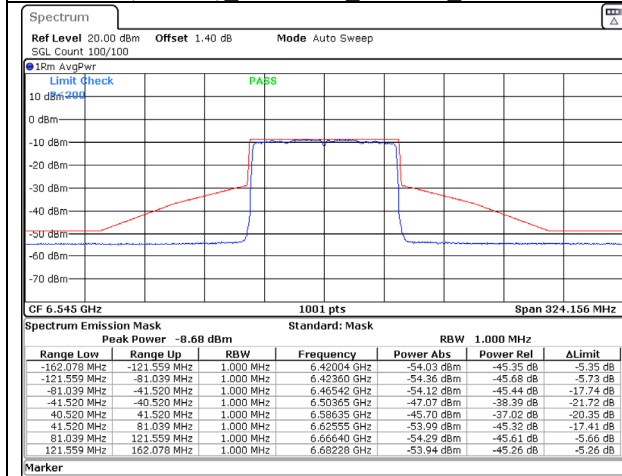

802.11ax (80MHz) 6225MHz Chain A NSS-2

802.11ax (80MHz) 6225MHz Chain B NSS-2

802.11ax (80MHz) 6225MHz Chain C NSS-2

802.11ax (80MHz) 6225MHz Chain D NSS-2

802.11ax (80MHz) 6385MHz Chain A NSS-2

802.11ax (80MHz) 6385MHz Chain B NSS-2

802.11ax (80MHz) 6385MHz Chain C NSS-2

802.11ax (80MHz) 6385MHz Chain D NSS-2

802.11ax (80MHz) 6465MHz Chain A NSS-2

802.11ax (80MHz) 6465MHz Chain B NSS-2

802.11ax (80MHz) 6465MHz Chain C NSS-2

802.11ax (80MHz) 6465MHz Chain D NSS-2

802.11ax (80MHz) 6545MHz Chain A NSS-2

802.11ax (80MHz) 6545MHz Chain B NSS-2

802.11ax (80MHz) 6545MHz Chain C NSS-2

802.11ax (80MHz) 6545MHz Chain D NSS-2

802.11ax (80MHz) 6625MHz Chain A NSS-2

802.11ax (80MHz) 6625MHz Chain B NSS-2