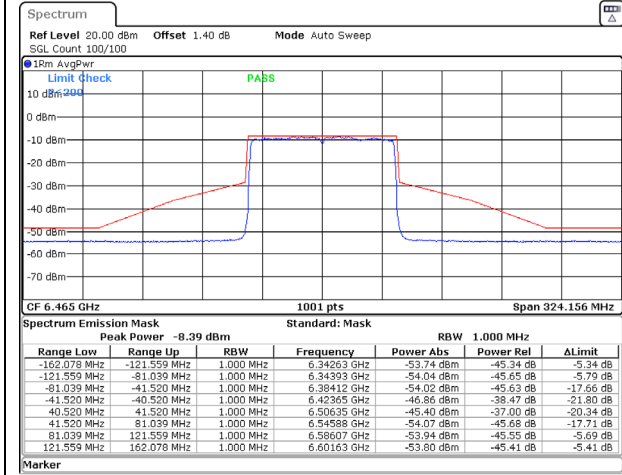

802.11ax (80MHz) 6225MHz Chain A NSS-2

802.11ax (80MHz) 6225MHz Chain B NSS-2

802.11ax (80MHz) 6225MHz Chain C NSS-2

802.11ax (80MHz) 6225MHz Chain D NSS-2

802.11ax (80MHz) 6385MHz Chain A NSS-2

802.11ax (80MHz) 6385MHz Chain B NSS-2

802.11ax (80MHz) 6385MHz Chain C NSS-2

802.11ax (80MHz) 6385MHz Chain D NSS-2

802.11ax (80MHz) 6465MHz Chain A NSS-2

802.11ax (80MHz) 6465MHz Chain B NSS-2

802.11ax (80MHz) 6465MHz Chain C NSS-2

802.11ax (80MHz) 6465MHz Chain D NSS-2