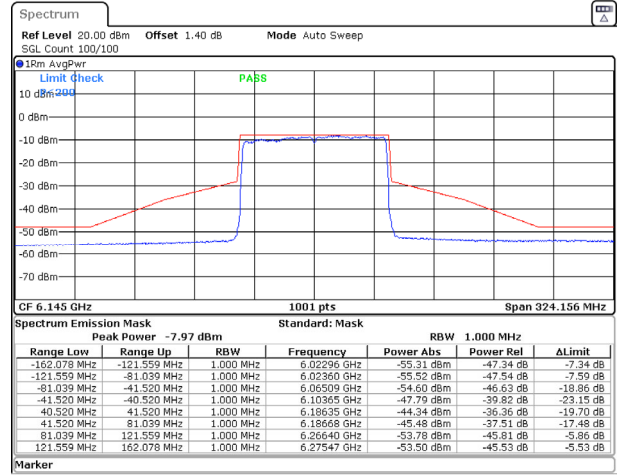

802.11ax (40MHz) 7005MHz Chain A NSS-2

802.11ax (40MHz) 7005MHz Chain B NSS-2

802.11ax (40MHz) 7005MHz Chain C NSS-2

802.11ax (40MHz) 7005MHz Chain D NSS-2

802.11ax (40MHz) 7085MHz Chain A NSS-2

802.11ax (40MHz) 7085MHz Chain B NSS-2

802.11ax (40MHz) 7085MHz Chain C NSS-2

802.11ax (40MHz) 7085MHz Chain D NSS-2

802.11ax (80MHz) 6145MHz Chain A NSS-2

802.11ax (80MHz) 6145MHz Chain B NSS-2

802.11ax (80MHz) 6145MHz Chain C NSS-2

802.11ax (80MHz) 6145MHz Chain D NSS-2