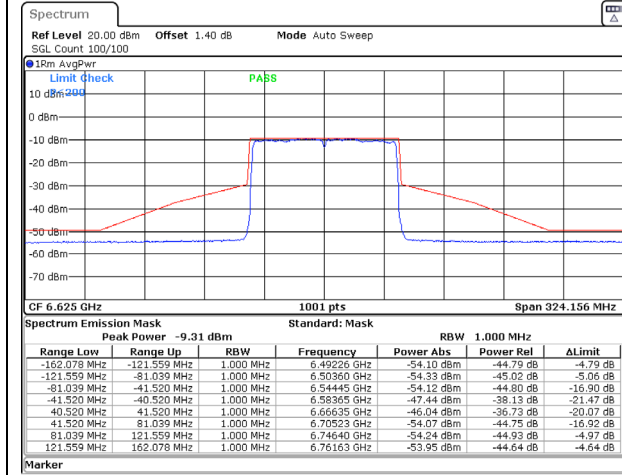

802.11ax (80MHz) 6385MHz Chain C NSS-2

802.11ax (80MHz) 6385MHz Chain D NSS-2

802.11ax (80MHz) 6465MHz Chain A NSS-2

802.11ax (80MHz) 6465MHz Chain B NSS-2

802.11ax (80MHz) 6465MHz Chain C NSS-2

802.11ax (80MHz) 6465MHz Chain D NSS-2

802.11ax (80MHz) 6545MHz Chain A NSS-2

802.11ax (80MHz) 6545MHz Chain B NSS-2

802.11ax (80MHz) 6545MHz Chain C NSS-2

802.11ax (80MHz) 6545MHz Chain D NSS-2

802.11ax (80MHz) 6625MHz Chain A NSS-2

802.11ax (80MHz) 6625MHz Chain B NSS-2