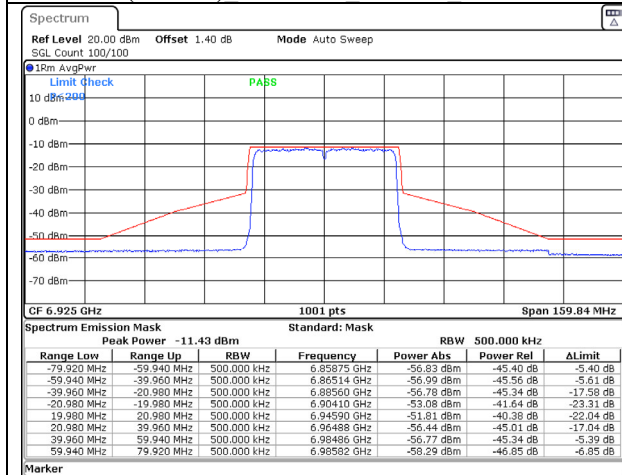

802.11ax (40MHz) 6885MHz Chain C NSS-2

802.11ax (40MHz) 6885MHz Chain D NSS-2

802.11ax (40MHz) 6925MHz Chain A NSS-2

802.11ax (40MHz) 6925MHz Chain B NSS-2

802.11ax (40MHz) 6925MHz Chain C NSS-2

802.11ax (40MHz) 6925MHz Chain D NSS-2

802.11ax (40MHz) 7005MHz Chain A NSS-2

802.11ax (40MHz) 7005MHz Chain B NSS-2

802.11ax (40MHz) 7005MHz Chain C NSS-2

802.11ax (40MHz) 7005MHz Chain D NSS-2

802.11ax (40MHz) 7085MHz Chain A NSS-2

802.11ax (40MHz) 7085MHz Chain B NSS-2