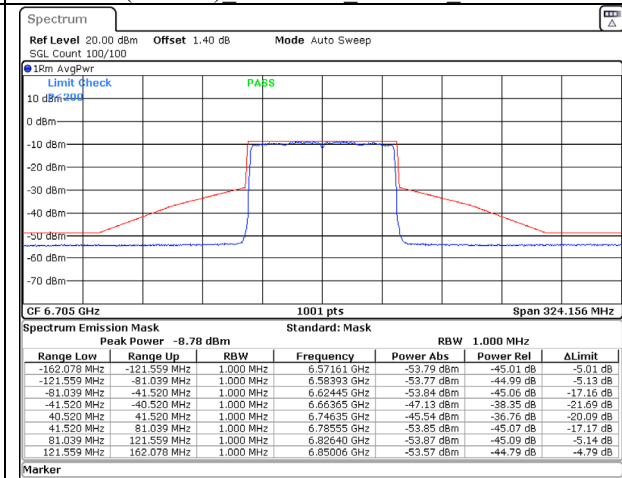

802.11ax (80MHz) 6545MHz Chain A NSS-2

802.11ax (80MHz) 6545MHz Chain B NSS-2

802.11ax (80MHz) 6545MHz Chain C NSS-2

802.11ax (80MHz) 6545MHz Chain D NSS-2

802.11ax (80MHz) 6625MHz Chain A NSS-2

802.11ax (80MHz) 6625MHz Chain B NSS-2

802.11ax (80MHz) 6625MHz Chain C NSS-2

802.11ax (80MHz) 6625MHz Chain D NSS-2

802.11ax (80MHz) 6705MHz Chain A NSS-2

802.11ax (80MHz) 6705MHz Chain B NSS-2

802.11ax (80MHz) 6705MHz Chain C NSS-2

802.11ax (80MHz) 6705MHz Chain D NSS-2