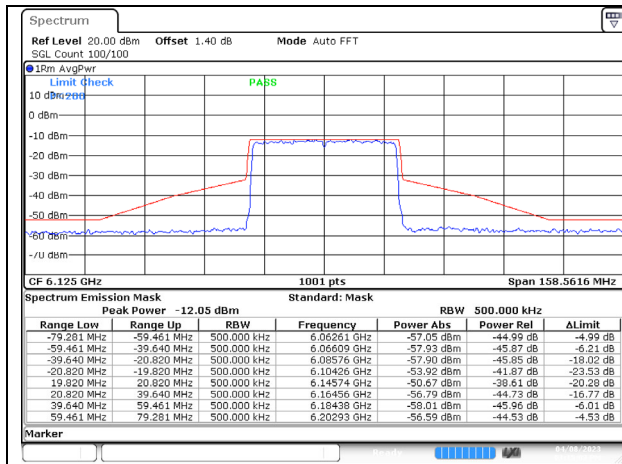

802.11ax (20MHz) 7095MHz Chain A NSS-1

802.11ax (20MHz) 7095MHz Chain B NSS-1

802.11ax (20MHz) 7095MHz Chain C NSS-1

802.11ax (20MHz) 7095MHz Chain D NSS-1

802.11ax (40MHz) 6125MHz Chain A NSS-1

802.11ax (40MHz) 6125MHz Chain B NSS-1

802.11ax (40MHz) 6125MHz Chain C NSS-1

802.11ax (40MHz) 6125MHz Chain D NSS-1

802.11ax (40MHz) 6245MHz Chain A NSS-1

802.11ax (40MHz) 6245MHz Chain B NSS-1

802.11ax (40MHz) 6245MHz Chain C NSS-1

802.11ax (40MHz) 6245MHz Chain D NSS-1