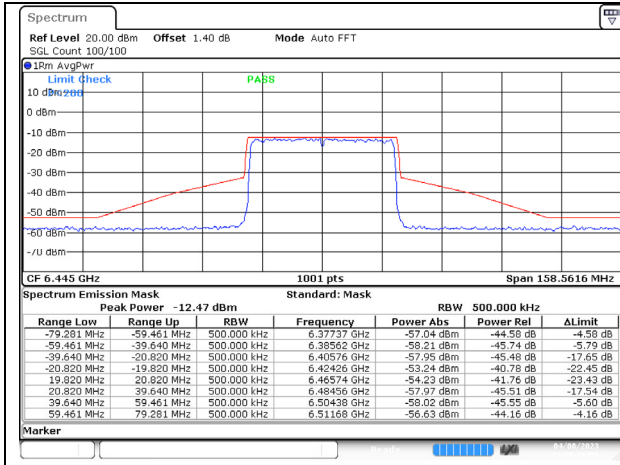

802.11ax (40MHz) 6405MHz Chain A NSS-1

802.11ax (40MHz) 6405MHz Chain B NSS-1

802.11ax (40MHz) 6405MHz Chain C NSS-1

802.11ax (40MHz) 6405MHz Chain D NSS-1

802.11ax (40MHz) 6445MHz Chain A NSS-1

802.11ax (40MHz) 6445MHz Chain B NSS-1

802.11ax (40MHz) 6485MHz Chain C NSS-1

802.11ax (40MHz) 6485MHz Chain D NSS-1

802.11ax (40MHz) 6525MHz Chain A NSS-1

802.11ax (40MHz) 6525MHz Chain B NSS-1

802.11ax (40MHz) 6525MHz Chain C NSS-1

802.11ax (40MHz) 6525MHz Chain D NSS-1