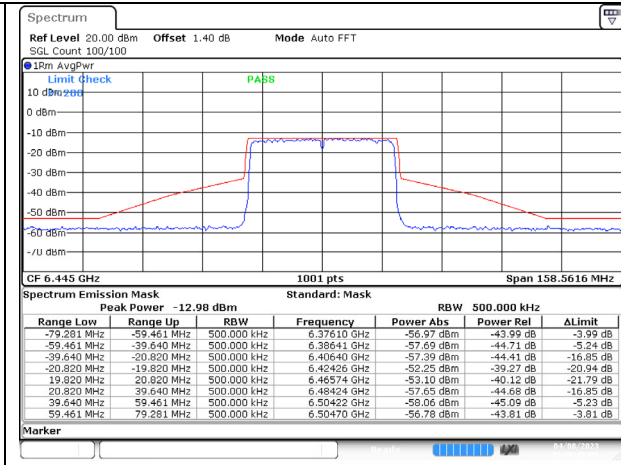

802.11ax (40MHz) 6405MHz Chain A NSS-1

802.11ax (40MHz) 6405MHz Chain B NSS-1

802.11ax (40MHz) 6405MHz Chain C NSS-1

802.11ax (40MHz) 6405MHz Chain D NSS-1

802.11ax (40MHz) 6445MHz Chain A NSS-1

802.11ax (40MHz) 6445MHz Chain B NSS-1

802.11ax (40MHz) 6485MHz Chain C NSS-1

802.11ax (40MHz) 6485MHz Chain D NSS-1

802.11ax (40MHz) 6525MHz Chain A NSS-1

802.11ax (40MHz) 6525MHz Chain B NSS-1

802.11ax (40MHz) 6525MHz Chain C NSS-1

802.11ax (40MHz) 6525MHz Chain D NSS-1