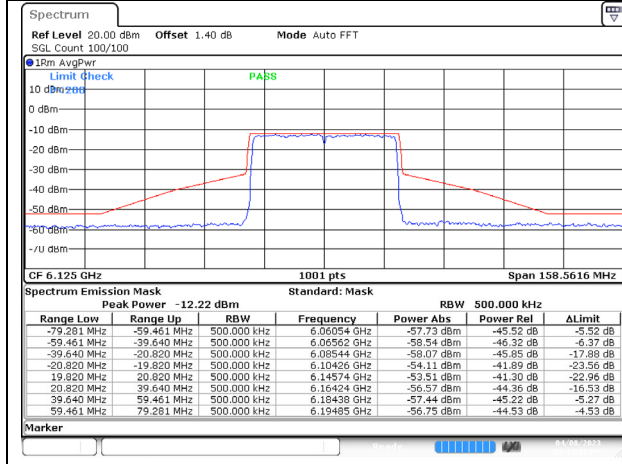

802.11ax (20MHz) 7095MHz Chain A NSS-1

802.11ax (20MHz) 7095MHz Chain B NSS-1

802.11ax (20MHz) 7095MHz Chain C NSS-1

802.11ax (20MHz) 7095MHz Chain D NSS-1

802.11ax (40MHz) 6125MHz Chain A NSS-1

802.11ax (40MHz) 6125MHz Chain B NSS-1

802.11ax (40MHz) 6125MHz Chain C NSS-1

802.11ax (40MHz) 6125MHz Chain D NSS-1

802.11ax (40MHz) 6245MHz Chain A NSS-1

802.11ax (40MHz) 6245MHz Chain B NSS-1

802.11ax (40MHz) 6245MHz Chain C NSS-1

802.11ax (40MHz) 6245MHz Chain D NSS-1