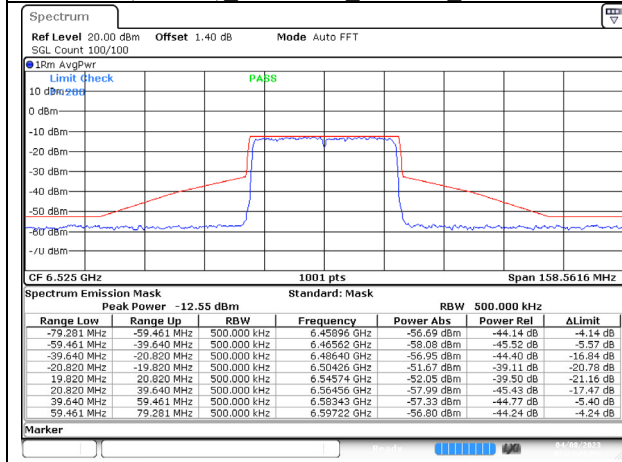

802.11ax (40MHz) 6405MHz Chain A NSS-1

802.11ax (40MHz) 6405MHz Chain B NSS-1

802.11ax (40MHz) 6405MHz Chain C NSS-1

802.11ax (40MHz) 6405MHz Chain D NSS-1

802.11ax (40MHz) 6445MHz Chain A NSS-1

802.11ax (40MHz) 6445MHz Chain B NSS-1

802.11ax (40MHz) 6485MHz Chain C NSS-1

802.11ax (40MHz) 6485MHz Chain D NSS-1

802.11ax (40MHz) 6525MHz Chain A NSS-1

802.11ax (40MHz) 6525MHz Chain B NSS-1

802.11ax (40MHz) 6525MHz Chain C NSS-1

802.11ax (40MHz) 6525MHz Chain D NSS-1