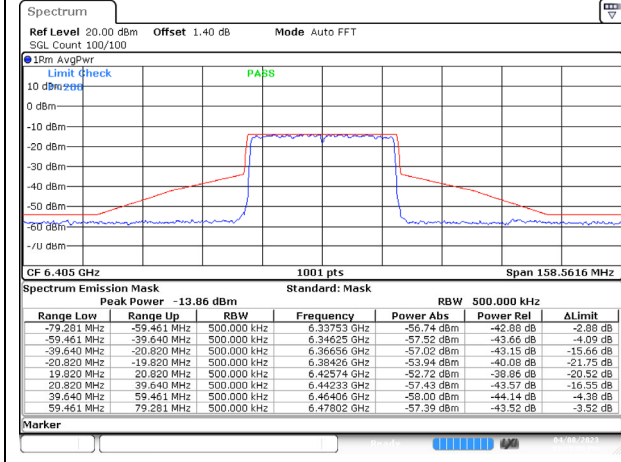

802.11ax (40MHz) 6125MHz Chain C NSS-1

802.11ax (40MHz) 6125MHz Chain D NSS-1

802.11ax (40MHz) 6245MHz Chain A NSS-1

802.11ax (40MHz) 6245MHz Chain B NSS-1

802.11ax (40MHz) 6245MHz Chain C NSS-1

802.11ax (40MHz) 6245MHz Chain D NSS-1

802.11ax (40MHz) 6405MHz Chain A NSS-1

802.11ax (40MHz) 6405MHz Chain B NSS-1

802.11ax (40MHz) 6405MHz Chain C NSS-1

802.11ax (40MHz) 6405MHz Chain D NSS-1

802.11ax (40MHz) 6445MHz Chain A NSS-1

802.11ax (40MHz) 6445MHz Chain B NSS-1