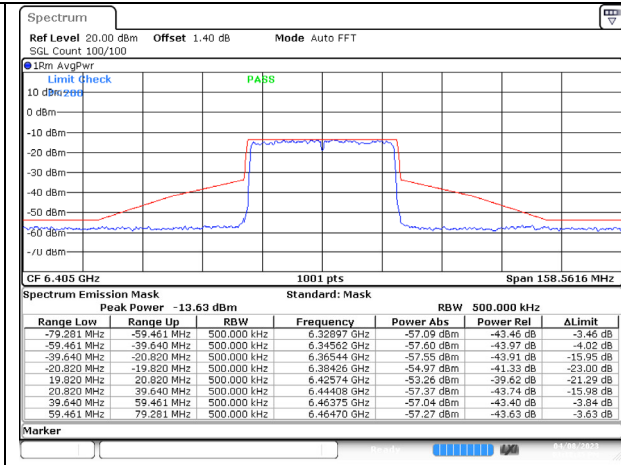

802.11ax (40MHz) 6125MHz Chain C NSS-1

802.11ax (40MHz) 6125MHz Chain D NSS-1

802.11ax (40MHz) 6245MHz Chain A NSS-1

802.11ax (40MHz) 6245MHz Chain B NSS-1

802.11ax (40MHz) 6245MHz Chain C NSS-1

802.11ax (40MHz) 6245MHz Chain D NSS-1

802.11ax (40MHz) 6405MHz Chain A NSS-1

802.11ax (40MHz) 6405MHz Chain B NSS-1

802.11ax (40MHz) 6405MHz Chain C NSS-1

802.11ax (40MHz) 6405MHz Chain D NSS-1

802.11ax (40MHz) 6445MHz Chain A NSS-1

802.11ax (40MHz) 6445MHz Chain B NSS-1