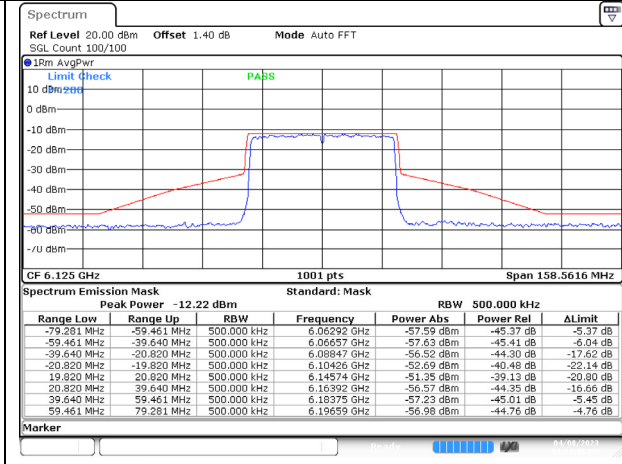

802.11ax (20MHz) 7095MHz Chain A NSS-1

802.11ax (20MHz) 7095MHz Chain B NSS-1

802.11ax (20MHz) 7095MHz Chain C NSS-1

802.11ax (20MHz) 7095MHz Chain D NSS-1

802.11ax (40MHz) 6125MHz Chain A NSS-1

802.11ax (40MHz) 6125MHz Chain B NSS-1

802.11ax (40MHz) 6125MHz Chain C NSS-1

802.11ax (40MHz) 6125MHz Chain D NSS-1

802.11ax (40MHz) 6245MHz Chain A NSS-1

802.11ax (40MHz) 6245MHz Chain B NSS-1

802.11ax (40MHz) 6245MHz Chain C NSS-1

802.11ax (40MHz) 6245MHz Chain D NSS-1