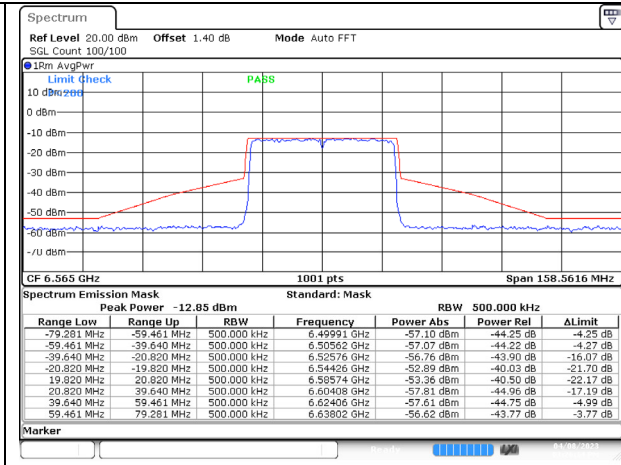

802.11ax (40MHz) 6485MHz Chain C NSS-1

802.11ax (40MHz) 6485MHz Chain D NSS-1

802.11ax (40MHz) 6525MHz Chain A NSS-1

802.11ax (40MHz) 6525MHz Chain B NSS-1

802.11ax (40MHz) 6525MHz Chain C NSS-1

802.11ax (40MHz) 6525MHz Chain D NSS-1

802.11ax (40MHz) 6565MHz Chain A NSS-1

802.11ax (40MHz) 6565MHz Chain B NSS-1

802.11ax (40MHz) 6685MHz Chain C NSS-1

802.11ax (40MHz) 6685MHz Chain D NSS-1