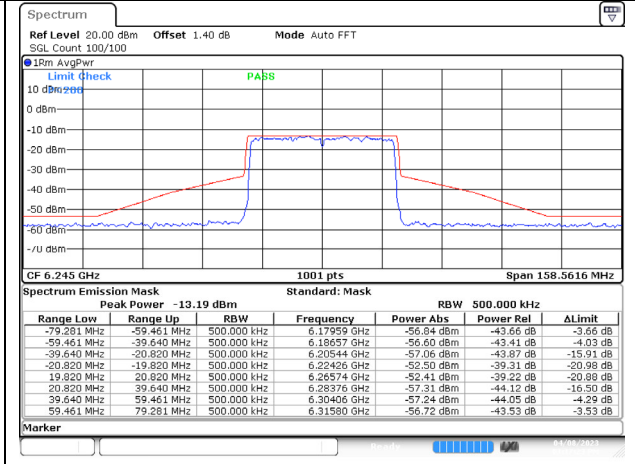

802.11ax (40MHz) 6125MHz Chain C NSS-1

802.11ax (40MHz) 6125MHz Chain D NSS-1

802.11ax (40MHz) 6245MHz Chain A NSS-1

802.11ax (40MHz) 6245MHz Chain B NSS-1

802.11ax (40MHz) 6245MHz Chain C NSS-1

802.11ax (40MHz) 6245MHz Chain D NSS-1