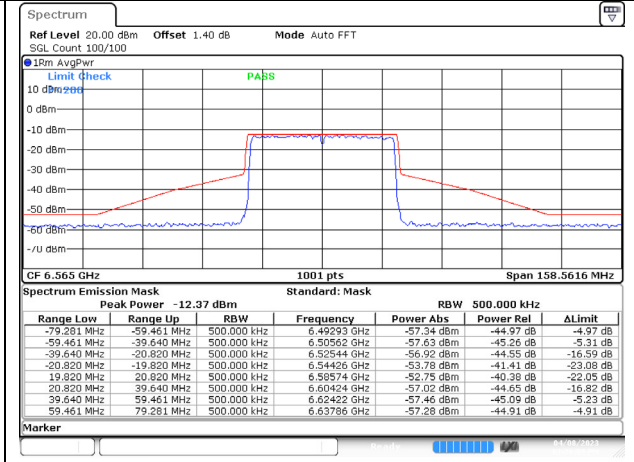

802.11ax (40MHz) 6485MHz Chain C NSS-1

802.11ax (40MHz) 6485MHz Chain D NSS-1

802.11ax (40MHz) 6525MHz Chain A NSS-1

802.11ax (40MHz) 6525MHz Chain B NSS-1

802.11ax (40MHz) 6525MHz Chain C NSS-1

802.11ax (40MHz) 6525MHz Chain D NSS-1