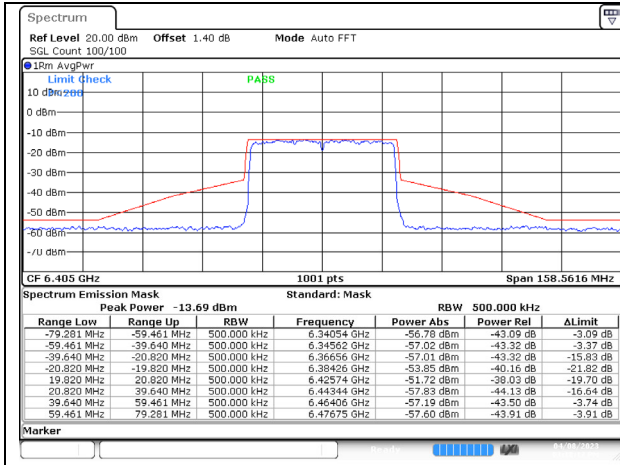

802.11ax (40MHz) 6125MHz Chain C NSS-1

802.11ax (40MHz) 6125MHz Chain D NSS-1

802.11ax (40MHz) 6245MHz Chain A NSS-1

802.11ax (40MHz) 6245MHz Chain B NSS-1

802.11ax (40MHz) 6245MHz Chain C NSS-1

802.11ax (40MHz) 6245MHz Chain D NSS-1

802.11ax (40MHz) 6405MHz Chain A NSS-1

802.11ax (40MHz) 6405MHz Chain B NSS-1

802.11ax (40MHz) 6405MHz Chain C NSS-1

802.11ax (40MHz) 6405MHz Chain D NSS-1

802.11ax (40MHz) 6445MHz Chain A NSS-1

802.11ax (40MHz) 6445MHz Chain B NSS-1