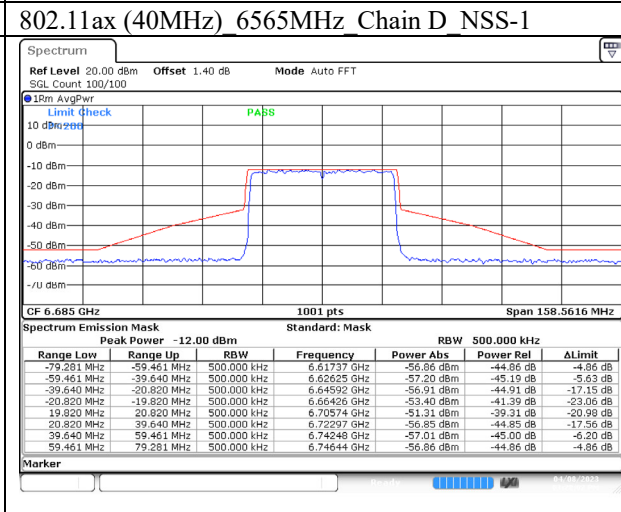

802.11ax (40MHz) 6405MHz Chain A NSS-1

802.11ax (40MHz) 6405MHz Chain B NSS-1

802.11ax (40MHz) 6405MHz Chain C NSS-1

802.11ax (40MHz) 6405MHz Chain D NSS-1

802.11ax (40MHz) 6445MHz Chain A NSS-1

802.11ax (40MHz) 6445MHz Chain B NSS-1

802.11ax (40MHz) 6485MHz Chain C NSS-1

802.11ax (40MHz) 6485MHz Chain D NSS-1

802.11ax (40MHz) 6525MHz Chain A NSS-1

802.11ax (40MHz) 6525MHz Chain B NSS-1

802.11ax (40MHz) 6525MHz Chain C NSS-1

802.11ax (40MHz) 6525MHz Chain D NSS-1

802.11ax (40MHz) 6565MHz Chain A NSS-1

802.11ax (40MHz) 6565MHz Chain B NSS-1

802.11ax (40MHz) 6685MHz Chain C NSS-1

802.11ax (40MHz) 6685MHz Chain D NSS-1