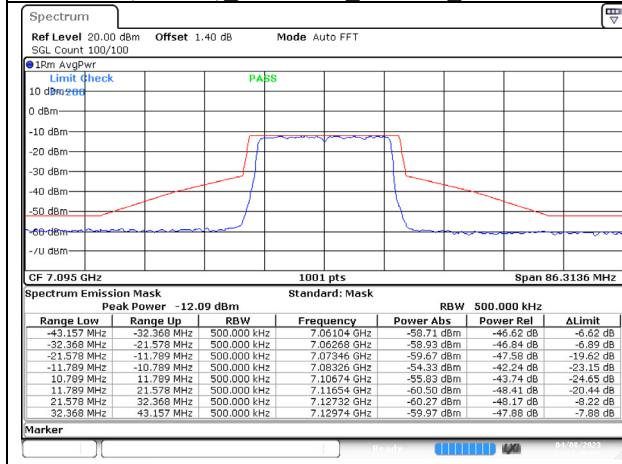

802.11ax (20MHz) 7095MHz Chain A NSS-1

802.11ax (20MHz) 7095MHz Chain B NSS-1

802.11ax (20MHz) 7095MHz Chain C NSS-1

802.11ax (20MHz) 7095MHz Chain D NSS-1

802.11ax (40MHz) 6125MHz Chain A NSS-1

802.11ax (40MHz) 6125MHz Chain B NSS-1

802.11ax (40MHz) 6125MHz Chain C NSS-1

802.11ax (40MHz) 6125MHz Chain D NSS-1

802.11ax (40MHz) 6245MHz Chain A NSS-1

802.11ax (40MHz) 6245MHz Chain B NSS-1

802.11ax (40MHz) 6245MHz Chain C NSS-1

802.11ax (40MHz) 6245MHz Chain D NSS-1