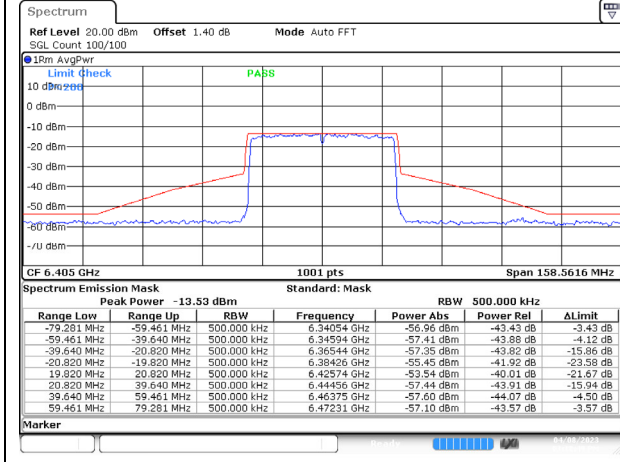

802.11ax (40MHz) 6125MHz Chain C NSS-1

802.11ax (40MHz) 6125MHz Chain D NSS-1

802.11ax (40MHz) 6245MHz Chain A NSS-1

802.11ax (40MHz) 6245MHz Chain B NSS-1

802.11ax (40MHz) 6245MHz Chain C NSS-1

802.11ax (40MHz) 6245MHz Chain D NSS-1

802.11ax (40MHz) 6405MHz Chain A NSS-1

802.11ax (40MHz) 6405MHz Chain B NSS-1

802.11ax (40MHz) 6405MHz Chain C NSS-1

802.11ax (40MHz) 6405MHz Chain D NSS-1

802.11ax (40MHz) 6445MHz Chain A NSS-1

802.11ax (40MHz) 6445MHz Chain B NSS-1