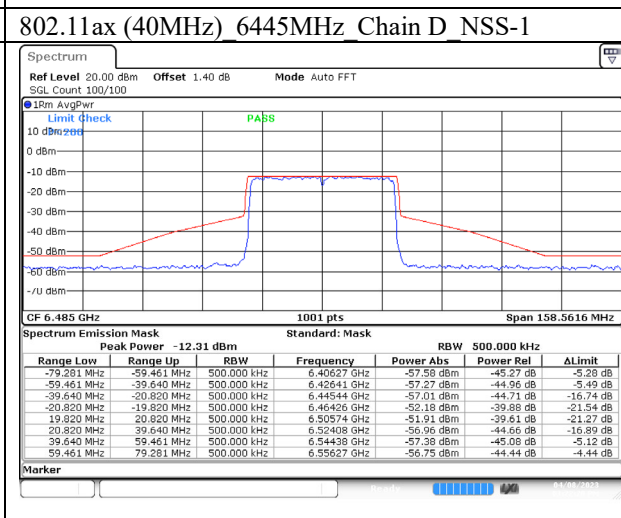

802.11ax (40MHz) 6125MHz Chain C NSS-1

802.11ax (40MHz) 6125MHz Chain D NSS-1

802.11ax (40MHz) 6245MHz Chain A NSS-1

802.11ax (40MHz) 6245MHz Chain B NSS-1

802.11ax (40MHz) 6245MHz Chain C NSS-1

802.11ax (40MHz) 6245MHz Chain D NSS-1

802.11ax (40MHz) 6405MHz Chain A NSS-1

802.11ax (40MHz) 6405MHz Chain B NSS-1

802.11ax (40MHz) 6405MHz Chain C NSS-1

802.11ax (40MHz) 6405MHz Chain D NSS-1

802.11ax (40MHz) 6445MHz Chain A NSS-1

802.11ax (40MHz) 6445MHz Chain B NSS-1

802.11ax (40MHz) 6485MHz Chain C NSS-1

802.11ax (40MHz) 6485MHz Chain D NSS-1

802.11ax (40MHz) 6525MHz Chain A NSS-1

802.11ax (40MHz) 6525MHz Chain B NSS-1

802.11ax (40MHz) 6525MHz Chain C NSS-1

802.11ax (40MHz) 6525MHz Chain D NSS-1