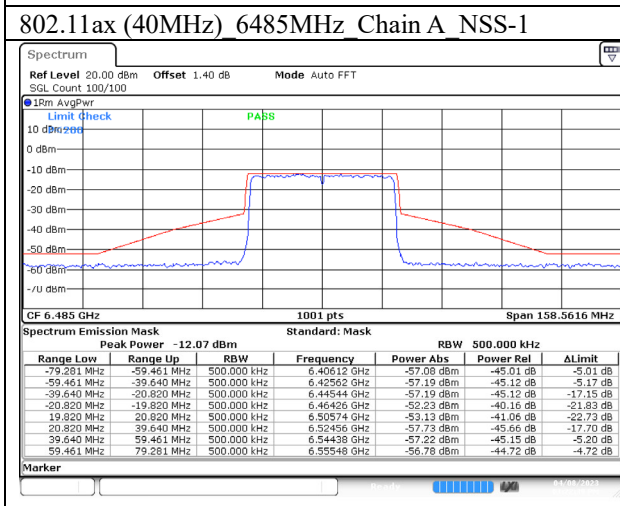

802.11ax (40MHz) 6125MHz Chain C NSS-1

802.11ax (40MHz) 6125MHz Chain D NSS-1

802.11ax (40MHz) 6245MHz Chain A NSS-1

802.11ax (40MHz) 6245MHz Chain B NSS-1

802.11ax (40MHz) 6245MHz Chain C NSS-1

802.11ax (40MHz) 6245MHz Chain D NSS-1

802.11ax (40MHz) 6405MHz Chain A NSS-1

802.11ax (40MHz) 6405MHz Chain B NSS-1

802.11ax (40MHz) 6405MHz Chain C NSS-1

802.11ax (40MHz) 6405MHz Chain D NSS-1

802.11ax (40MHz) 6445MHz Chain A NSS-1

802.11ax (40MHz) 6445MHz Chain B NSS-1

802.11ax (40MHz) 6485MHz Chain C NSS-1

802.11ax (40MHz) 6485MHz Chain D NSS-1

802.11ax (40MHz) 6525MHz Chain A NSS-1

802.11ax (40MHz) 6525MHz Chain B NSS-1

802.11ax (40MHz) 6525MHz Chain C NSS-1

802.11ax (40MHz) 6525MHz Chain D NSS-1