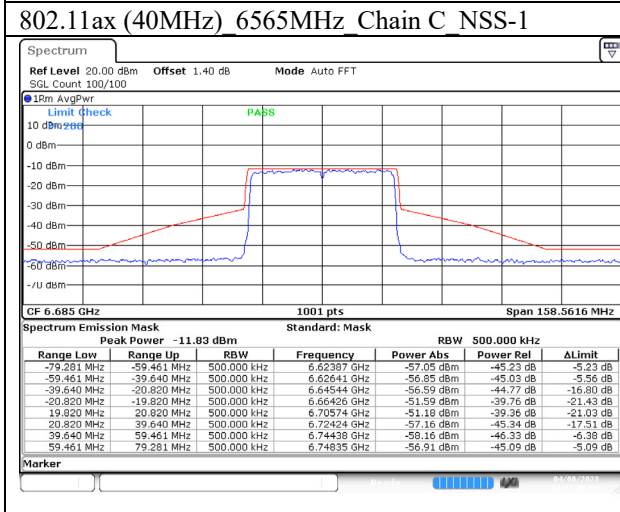

802.11ax (40MHz) 6405MHz Chain A NSS-1

802.11ax (40MHz) 6405MHz Chain B NSS-1

802.11ax (40MHz) 6405MHz Chain C NSS-1

802.11ax (40MHz) 6405MHz Chain D NSS-1

802.11ax (40MHz) 6445MHz Chain A NSS-1

802.11ax (40MHz) 6445MHz Chain B NSS-1

802.11ax (40MHz) 6485MHz Chain C NSS-1

802.11ax (40MHz) 6485MHz Chain D NSS-1

802.11ax (40MHz) 6525MHz Chain A NSS-1

802.11ax (40MHz) 6525MHz Chain B NSS-1

802.11ax (40MHz) 6525MHz Chain C NSS-1

802.11ax (40MHz) 6525MHz Chain D NSS-1

802.11ax (40MHz) 6565MHz Chain A NSS-1

802.11ax (40MHz) 6565MHz Chain B NSS-1

802.11ax (40MHz) 6685MHz Chain C NSS-1

802.11ax (40MHz) 6685MHz Chain D NSS-1