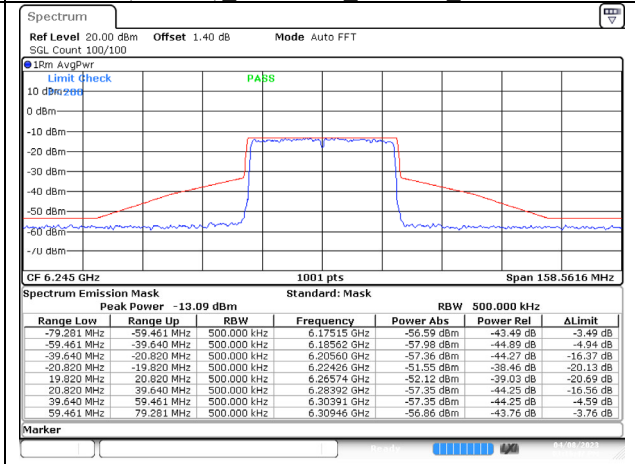

802.11ax (40MHz) 6125MHz Chain D NSS-1

802.11ax (40MHz) 6245MHz Chain B NSS-1