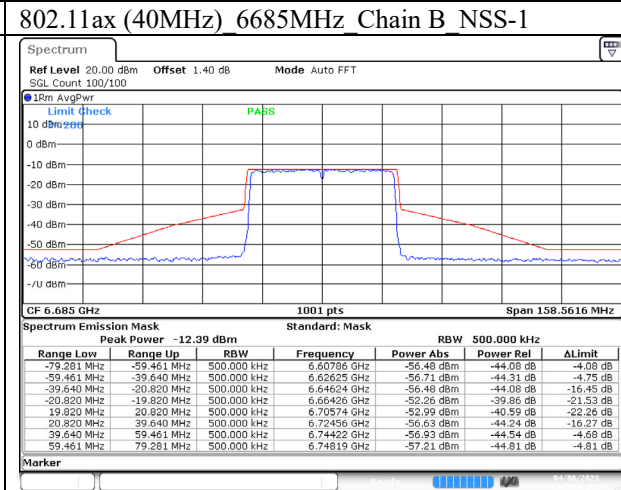

802.11ax (40MHz) 6405MHz Chain A NSS-1

802.11ax (40MHz) 6405MHz Chain B NSS-1

802.11ax (40MHz) 6405MHz Chain C NSS-1

802.11ax (40MHz) 6405MHz Chain D NSS-1

802.11ax (40MHz) 6445MHz Chain A NSS-1

802.11ax (40MHz) 6445MHz Chain B NSS-1

802.11ax (40MHz) 6485MHz Chain C NSS-1

802.11ax (40MHz) 6485MHz Chain D NSS-1

802.11ax (40MHz) 6525MHz Chain A NSS-1

802.11ax (40MHz) 6525MHz Chain B NSS-1

802.11ax (40MHz) 6525MHz Chain C NSS-1

802.11ax (40MHz) 6525MHz Chain D NSS-1

802.11ax (40MHz) 6565MHz Chain A NSS-1

802.11ax (40MHz) 6565MHz Chain B NSS-1

802.11ax (40MHz) 6685MHz Chain C NSS-1

802.11ax (40MHz) 6685MHz Chain D NSS-1