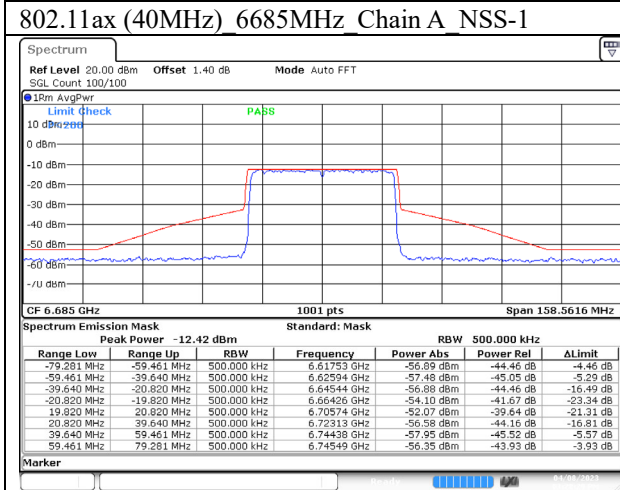

802.11ax (40MHz) 6405MHz Chain A NSS-1

802.11ax (40MHz) 6405MHz Chain B NSS-1

802.11ax (40MHz) 6405MHz Chain C NSS-1

802.11ax (40MHz) 6405MHz Chain D NSS-1

802.11ax (40MHz) 6445MHz Chain A NSS-1

802.11ax (40MHz) 6445MHz Chain B NSS-1

802.11ax (40MHz) 6485MHz Chain C NSS-1

802.11ax (40MHz) 6485MHz Chain D NSS-1

802.11ax (40MHz) 6525MHz Chain A NSS-1

802.11ax (40MHz) 6525MHz Chain B NSS-1

802.11ax (40MHz) 6525MHz Chain C NSS-1

802.11ax (40MHz) 6525MHz Chain D NSS-1

802.11ax (40MHz) 6565MHz Chain A NSS-1

802.11ax (40MHz) 6565MHz Chain B NSS-1

802.11ax (40MHz) 6685MHz Chain C NSS-1

802.11ax (40MHz) 6685MHz Chain D NSS-1