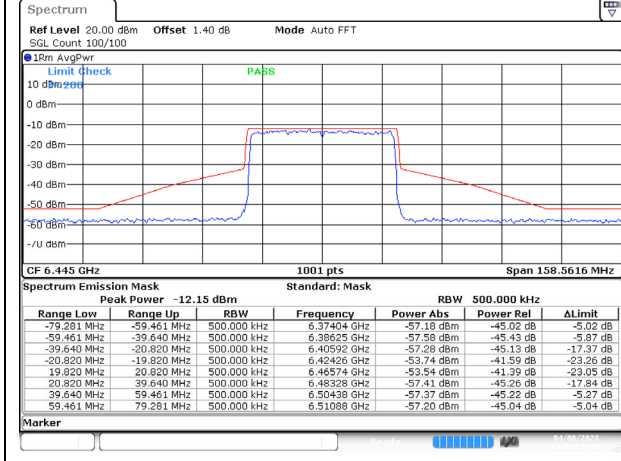

802.11ax (40MHz) 6125MHz Chain C NSS-1

802.11ax (40MHz) 6125MHz Chain D NSS-1

802.11ax (40MHz) 6245MHz Chain A NSS-1

802.11ax (40MHz) 6245MHz Chain B NSS-1

802.11ax (40MHz) 6245MHz Chain C NSS-1

802.11ax (40MHz) 6245MHz Chain D NSS-1

802.11ax (40MHz) 6405MHz Chain A NSS-1

802.11ax (40MHz) 6405MHz Chain B NSS-1

802.11ax (40MHz) 6405MHz Chain C NSS-1

802.11ax (40MHz) 6405MHz Chain D NSS-1

802.11ax (40MHz) 6445MHz Chain A NSS-1

802.11ax (40MHz) 6445MHz Chain B NSS-1