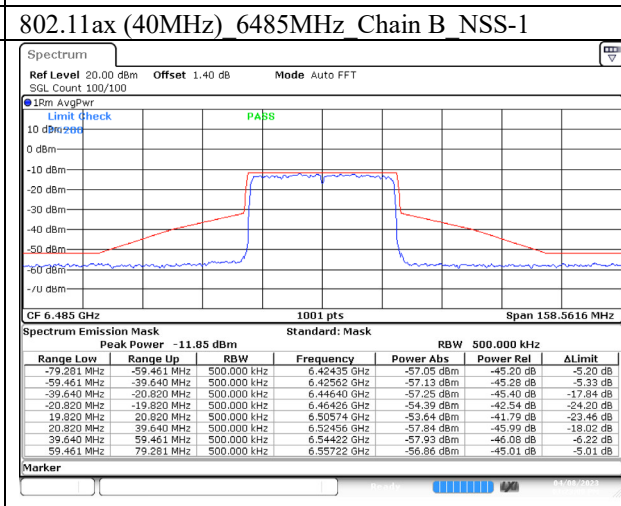

802.11ax (40MHz) 6125MHz Chain C NSS-1

802.11ax (40MHz) 6125MHz Chain D NSS-1

802.11ax (40MHz) 6245MHz Chain A NSS-1

802.11ax (40MHz) 6245MHz Chain B NSS-1

802.11ax (40MHz) 6245MHz Chain C NSS-1

802.11ax (40MHz) 6245MHz Chain D NSS-1

802.11ax (40MHz) 6405MHz Chain A NSS-1

802.11ax (40MHz) 6405MHz Chain B NSS-1

802.11ax (40MHz) 6405MHz Chain C NSS-1

802.11ax (40MHz) 6405MHz Chain D NSS-1

802.11ax (40MHz) 6445MHz Chain A NSS-1

802.11ax (40MHz) 6445MHz Chain B NSS-1

802.11ax (40MHz) 6485MHz Chain C NSS-1

802.11ax (40MHz) 6485MHz Chain D NSS-1

802.11ax (40MHz) 6525MHz Chain A NSS-1

802.11ax (40MHz) 6525MHz Chain B NSS-1

802.11ax (40MHz) 6525MHz Chain C NSS-1

802.11ax (40MHz) 6525MHz Chain D NSS-1