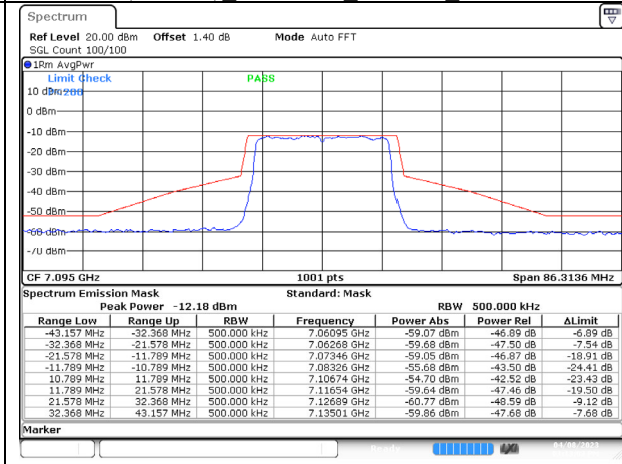

802.11ax (20MHz) 7095MHz Chain A NSS-1

802.11ax (20MHz) 7095MHz Chain B NSS-1

802.11ax (20MHz) 7095MHz Chain C NSS-1

802.11ax (20MHz) 7095MHz Chain D NSS-1

802.11ax (40MHz) 6125MHz Chain A NSS-1

802.11ax (40MHz) 6125MHz Chain B NSS-1

802.11ax (40MHz) 6125MHz Chain C NSS-1

802.11ax (40MHz) 6125MHz Chain D NSS-1

802.11ax (40MHz) 6245MHz Chain A NSS-1

802.11ax (40MHz) 6245MHz Chain B NSS-1

802.11ax (40MHz) 6245MHz Chain C NSS-1

802.11ax (40MHz) 6245MHz Chain D NSS-1