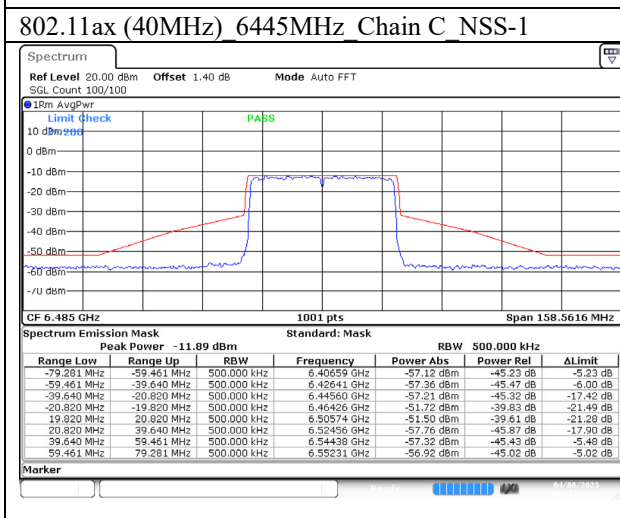

802.11ax (40MHz) 6125MHz Chain C NSS-1

802.11ax (40MHz) 6125MHz Chain D NSS-1

802.11ax (40MHz) 6245MHz Chain A NSS-1

802.11ax (40MHz) 6245MHz Chain B NSS-1

802.11ax (40MHz) 6245MHz Chain C NSS-1

802.11ax (40MHz) 6245MHz Chain D NSS-1

802.11ax (40MHz) 6405MHz Chain A NSS-1

802.11ax (40MHz) 6405MHz Chain B NSS-1

802.11ax (40MHz) 6405MHz Chain C NSS-1

802.11ax (40MHz) 6405MHz Chain D NSS-1

802.11ax (40MHz) 6445MHz Chain A NSS-1

802.11ax (40MHz) 6445MHz Chain B NSS-1

802.11ax (40MHz) 6485MHz Chain C NSS-1

802.11ax (40MHz) 6485MHz Chain D NSS-1

802.11ax (40MHz) 6525MHz Chain A NSS-1

802.11ax (40MHz) 6525MHz Chain B NSS-1

802.11ax (40MHz) 6525MHz Chain C NSS-1

802.11ax (40MHz) 6525MHz Chain D NSS-1