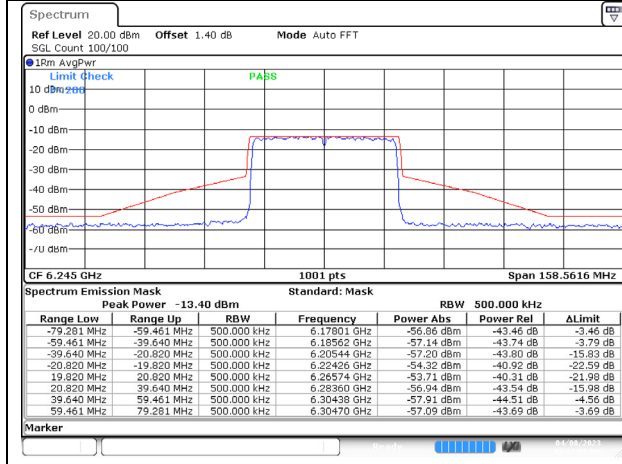

802.11ax (20MHz) 7095MHz Chain A NSS-1

802.11ax (20MHz) 7095MHz Chain B NSS-1

802.11ax (20MHz) 7095MHz Chain C NSS-1

802.11ax (20MHz) 7095MHz Chain D NSS-1

802.11ax (40MHz) 6125MHz Chain A NSS-1

802.11ax (40MHz) 6125MHz Chain B NSS-1

802.11ax (40MHz) 6125MHz Chain C NSS-1

802.11ax (40MHz) 6125MHz Chain D NSS-1

802.11ax (40MHz) 6245MHz Chain A NSS-1

802.11ax (40MHz) 6245MHz Chain B NSS-1

802.11ax (40MHz) 6245MHz Chain C NSS-1

802.11ax (40MHz) 6245MHz Chain D NSS-1