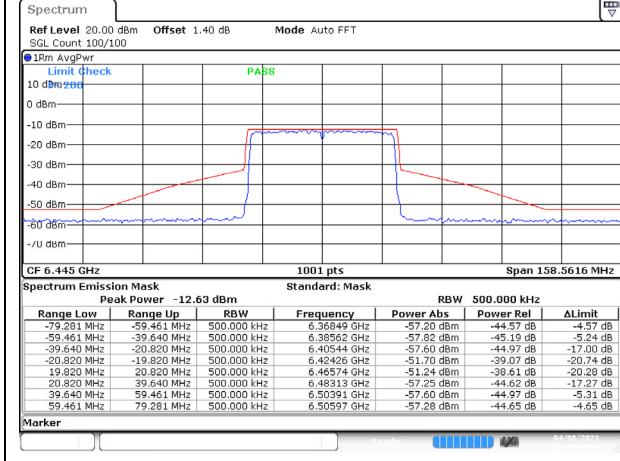

802.11ax (20MHz) 7095MHz Chain A NSS-1

802.11ax (20MHz) 7095MHz Chain B NSS-1

802.11ax (20MHz) 7095MHz Chain C NSS-1

802.11ax (20MHz) 7095MHz Chain D NSS-1

802.11ax (40MHz) 6125MHz Chain A NSS-1

802.11ax (40MHz) 6125MHz Chain B NSS-1

802.11ax (40MHz) 6125MHz Chain C NSS-1

802.11ax (40MHz) 6125MHz Chain D NSS-1

802.11ax (40MHz) 6245MHz Chain A NSS-1

802.11ax (40MHz) 6245MHz Chain B NSS-1

802.11ax (40MHz) 6245MHz Chain C NSS-1

802.11ax (40MHz) 6245MHz Chain D NSS-1

802.11ax (40MHz) 6405MHz Chain A NSS-1

802.11ax (40MHz) 6405MHz Chain B NSS-1

802.11ax (40MHz) 6405MHz Chain C NSS-1

802.11ax (40MHz) 6405MHz Chain D NSS-1

802.11ax (40MHz) 6445MHz Chain A NSS-1

802.11ax (40MHz) 6445MHz Chain B NSS-1