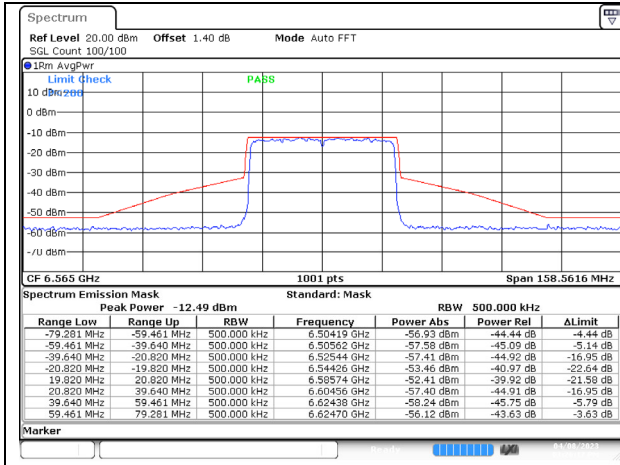

802.11ax (40MHz) 6485MHz Chain C NSS-1

802.11ax (40MHz) 6485MHz Chain D NSS-1

802.11ax (40MHz) 6525MHz Chain A NSS-1

802.11ax (40MHz) 6525MHz Chain B NSS-1

802.11ax (40MHz) 6525MHz Chain C NSS-1

802.11ax (40MHz) 6525MHz Chain D NSS-1

802.11ax (40MHz) 6565MHz Chain A NSS-1

802.11ax (40MHz) 6565MHz Chain B NSS-1

802.11ax (40MHz) 6685MHz Chain C NSS-1

802.11ax (40MHz) 6685MHz Chain D NSS-1