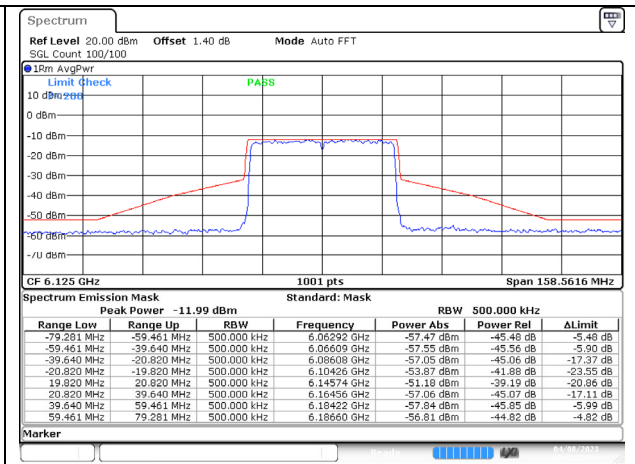

802.11ax (20MHz) 7095MHz Chain A NSS-1

802.11ax (20MHz) 7095MHz Chain B NSS-1

802.11ax (20MHz) 7095MHz Chain C NSS-1

802.11ax (20MHz) 7095MHz Chain D NSS-1

802.11ax (40MHz) 6125MHz Chain A NSS-1

802.11ax (40MHz) 6125MHz Chain B NSS-1

802.11ax (40MHz) 6125MHz Chain C NSS-1

802.11ax (40MHz) 6125MHz Chain D NSS-1

802.11ax (40MHz) 6245MHz Chain A NSS-1

802.11ax (40MHz) 6245MHz Chain B NSS-1

802.11ax (40MHz) 6245MHz Chain C NSS-1

802.11ax (40MHz) 6245MHz Chain D NSS-1