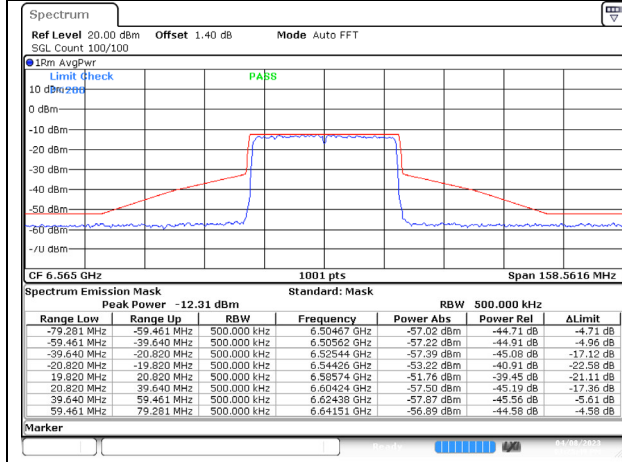

802.11ax (40MHz) 6485MHz Chain C NSS-1

802.11ax (40MHz) 6485MHz Chain D NSS-1

802.11ax (40MHz) 6525MHz Chain A NSS-1

802.11ax (40MHz) 6525MHz Chain B NSS-1

802.11ax (40MHz) 6525MHz Chain C NSS-1

802.11ax (40MHz) 6525MHz Chain D NSS-1

802.11ax (40MHz) 6565MHz Chain A NSS-1

802.11ax (40MHz) 6565MHz Chain B NSS-1

802.11ax (40MHz) 6685MHz Chain C NSS-1

802.11ax (40MHz) 6685MHz Chain D NSS-1