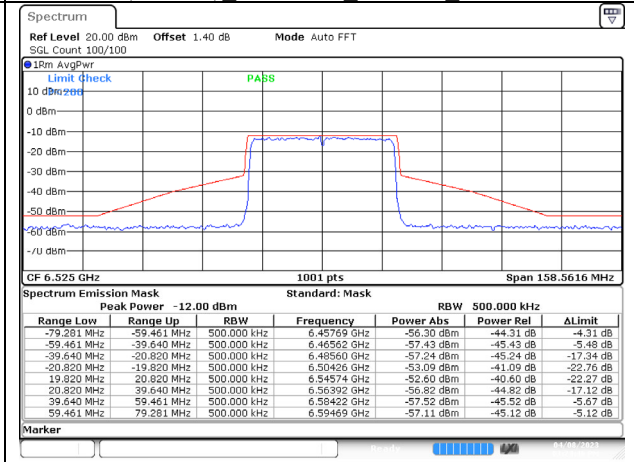

802.11ax (40MHz) 6525MHz Chain D NSS-1

802.11ax (40MHz) 6525MHz Chain B NSS-1