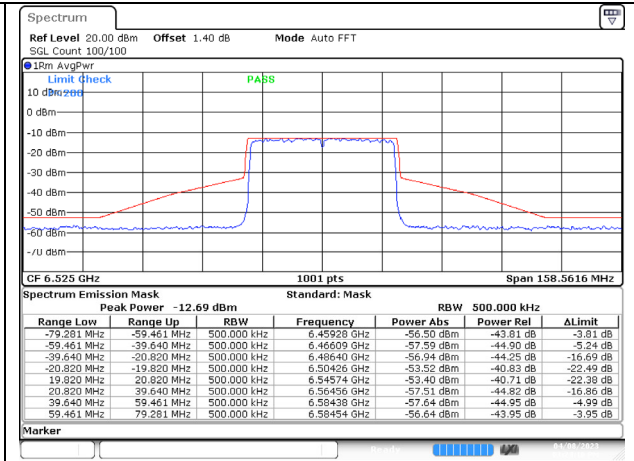

802.11ax (40MHz) 6485MHz Chain D NSS-1

802.11ax (40MHz) 6525MHz Chain B NSS-1