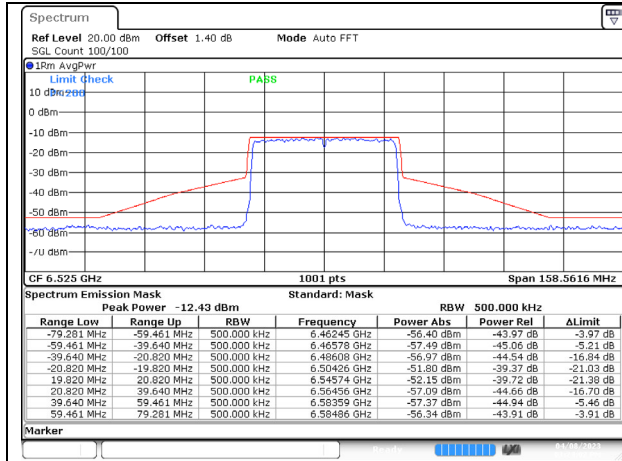

802.11ax (40MHz) 6405MHz Chain A NSS-1

802.11ax (40MHz) 6405MHz Chain B NSS-1

802.11ax (40MHz) 6405MHz Chain C NSS-1

802.11ax (40MHz) 6405MHz Chain D NSS-1

802.11ax (40MHz) 6445MHz Chain A NSS-1

802.11ax (40MHz) 6445MHz Chain B NSS-1

802.11ax (40MHz) 6485MHz Chain C NSS-1

802.11ax (40MHz) 6485MHz Chain D NSS-1

802.11ax (40MHz) 6525MHz Chain A NSS-1

802.11ax (40MHz) 6525MHz Chain B NSS-1

802.11ax (40MHz) 6525MHz Chain C NSS-1

802.11ax (40MHz) 6525MHz Chain D NSS-1