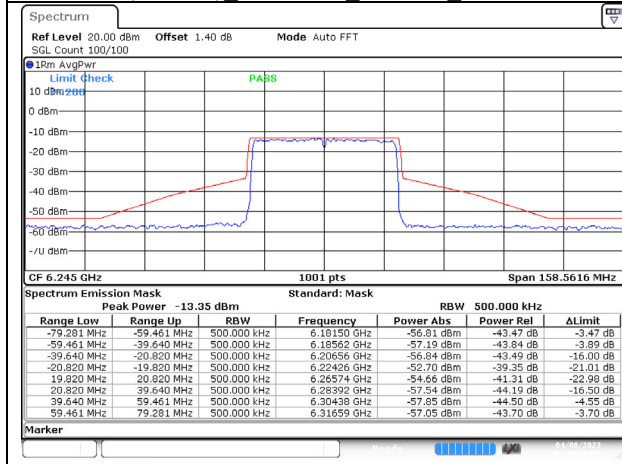

802.11ax (20MHz) 7095MHz Chain A NSS-1

802.11ax (20MHz) 7095MHz Chain B NSS-1

802.11ax (20MHz) 7095MHz Chain C NSS-1

802.11ax (20MHz) 7095MHz Chain D NSS-1

802.11ax (40MHz) 6125MHz Chain A NSS-1

802.11ax (40MHz) 6125MHz Chain B NSS-1

802.11ax (40MHz) 6125MHz Chain C NSS-1

802.11ax (40MHz) 6125MHz Chain D NSS-1

802.11ax (40MHz) 6245MHz Chain A NSS-1

802.11ax (40MHz) 6245MHz Chain B NSS-1

802.11ax (40MHz) 6245MHz Chain C NSS-1

802.11ax (40MHz) 6245MHz Chain D NSS-1