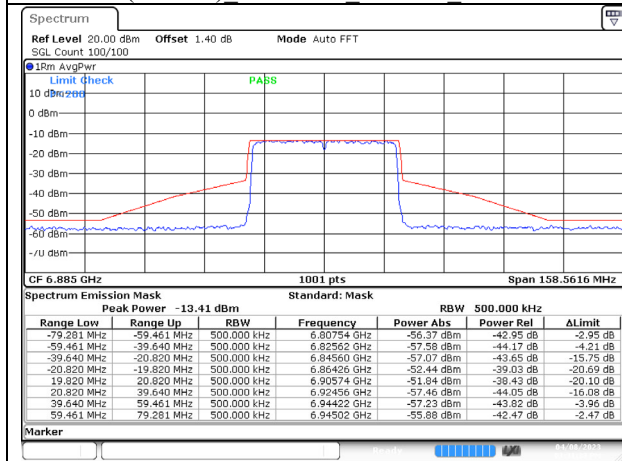

802.11ax (40MHz) 6845MHz Chain A NSS-1

802.11ax (40MHz) 6845MHz Chain B NSS-1

802.11ax (40MHz) 6845MHz Chain C NSS-1

802.11ax (40MHz) 6845MHz Chain D NSS-1

802.11ax (40MHz) 6885MHz Chain A NSS-1

802.11ax (40MHz) 6885MHz Chain B NSS-1

802.11ax (40MHz) 6885MHz Chain C NSS-1

802.11ax (40MHz) 6885MHz Chain D NSS-1

802.11ax (40MHz) 6925MHz Chain A NSS-1

802.11ax (40MHz) 6925MHz Chain B NSS-1

802.11ax (40MHz) 6925MHz Chain C NSS-1

802.11ax (40MHz) 6925MHz Chain D NSS-1