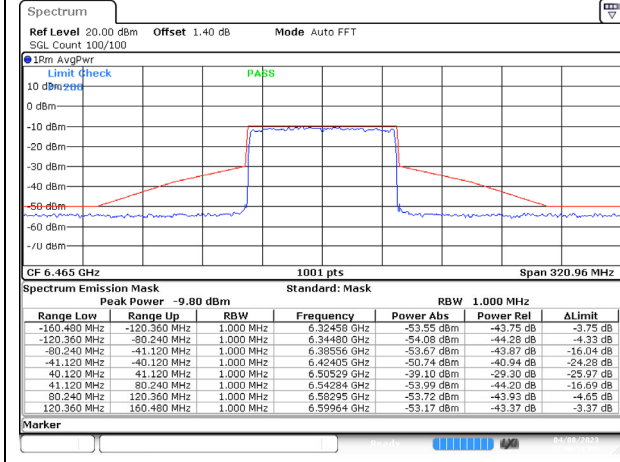

802.11ax (80MHz) 6225MHz Chain C NSS-1

802.11ax (80MHz) 6225MHz Chain D NSS-1

802.11ax (80MHz) 6385MHz Chain A NSS-1

802.11ax (80MHz) 6385MHz Chain B NSS-1

802.11ax (80MHz) 6385MHz Chain C NSS-1

802.11ax (80MHz) 6385MHz Chain D NSS-1

802.11ax (80MHz) 6465MHz Chain A NSS-1

802.11ax (80MHz) 6465MHz Chain B NSS-1

802.11ax (80MHz) 6465MHz Chain C NSS-1

802.11ax (80MHz) 6465MHz Chain D NSS-1