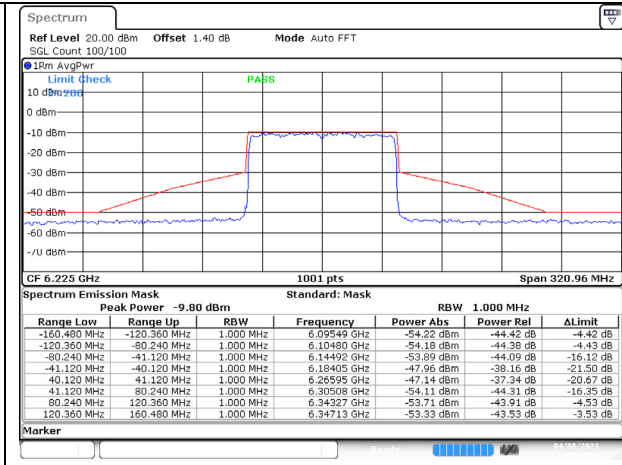

802.11ax (40MHz) 6885MHz Chain C NSS-1

802.11ax (40MHz) 6885MHz Chain D NSS-1

802.11ax (40MHz) 6925MHz Chain A NSS-1

802.11ax (40MHz) 6925MHz Chain B NSS-1

802.11ax (40MHz) 6925MHz Chain C NSS-1

802.11ax (40MHz) 6925MHz Chain D NSS-1

802.11ax (40MHz) 7085MHz Chain A NSS-1

802.11ax (40MHz) 7085MHz Chain B NSS-1

802.11ax (80MHz) 6145MHz Chain C NSS-1

802.11ax (80MHz) 6145MHz Chain D NSS-1

802.11ax (80MHz) 6225MHz Chain A NSS-1

802.11ax (80MHz) 6225MHz Chain B NSS-1