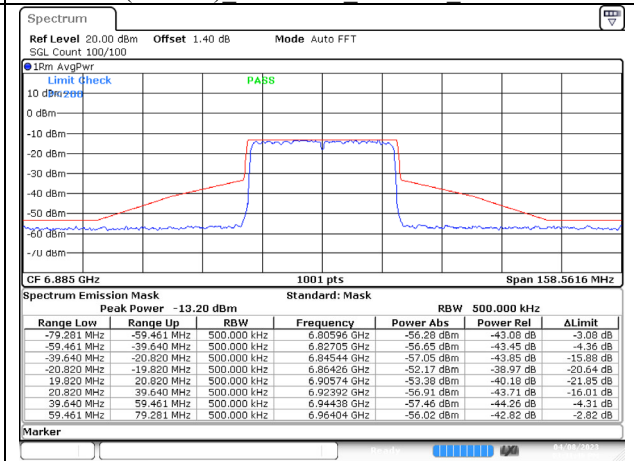

802.11ax (40MHz) 6845MHz Chain A NSS-1

802.11ax (40MHz) 6845MHz Chain B NSS-1

802.11ax (40MHz) 6845MHz Chain C NSS-1

802.11ax (40MHz) 6845MHz Chain D NSS-1

802.11ax (40MHz) 6885MHz Chain A NSS-1

802.11ax (40MHz) 6885MHz Chain B NSS-1

802.11ax (40MHz) 6885MHz Chain C NSS-1

802.11ax (40MHz) 6885MHz Chain D NSS-1

802.11ax (40MHz) 6925MHz Chain A NSS-1

802.11ax (40MHz) 6925MHz Chain B NSS-1

802.11ax (40MHz) 6925MHz Chain C NSS-1

802.11ax (40MHz) 6925MHz Chain D NSS-1