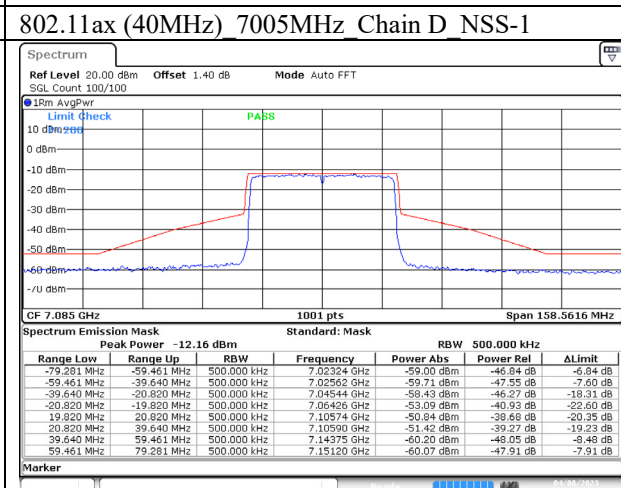

802.11ax (40MHz) 6845MHz Chain A NSS-1

802.11ax (40MHz) 6845MHz Chain B NSS-1

802.11ax (40MHz) 6845MHz Chain C NSS-1

802.11ax (40MHz) 6845MHz Chain D NSS-1

802.11ax (40MHz) 6885MHz Chain A NSS-1

802.11ax (40MHz) 6885MHz Chain B NSS-1

802.11ax (40MHz) 6885MHz Chain C NSS-1

802.11ax (40MHz) 6885MHz Chain D NSS-1

802.11ax (40MHz) 6925MHz Chain A NSS-1

802.11ax (40MHz) 6925MHz Chain B NSS-1

802.11ax (40MHz) 6925MHz Chain C NSS-1

802.11ax (40MHz) 6925MHz Chain D NSS-1

802.11ax (40MHz) 7085MHz Chain A NSS-1

802.11ax (40MHz) 7085MHz Chain B NSS-1

802.11ax (80MHz) 6145MHz Chain C NSS-1

802.11ax (80MHz) 6145MHz Chain D NSS-1

802.11ax (80MHz) 6225MHz Chain A NSS-1

802.11ax (80MHz) 6225MHz Chain B NSS-1