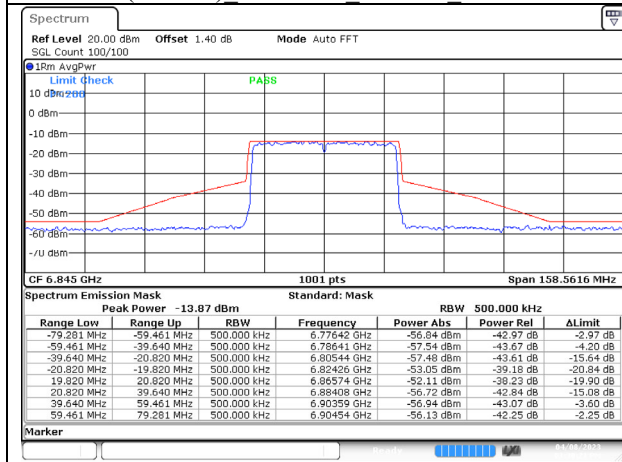

802.11ax (40MHz) 6845MHz Chain A NSS-1

802.11ax (40MHz) 6845MHz Chain B NSS-1

802.11ax (40MHz) 6845MHz Chain C NSS-1

802.11ax (40MHz) 6845MHz Chain D NSS-1

802.11ax (40MHz) 6885MHz Chain A NSS-1

802.11ax (40MHz) 6885MHz Chain B NSS-1

802.11ax (40MHz) 6885MHz Chain C NSS-1

802.11ax (40MHz) 6885MHz Chain D NSS-1

802.11ax (40MHz) 6925MHz Chain A NSS-1

802.11ax (40MHz) 6925MHz Chain B NSS-1

802.11ax (40MHz) 6925MHz Chain C NSS-1

802.11ax (40MHz) 6925MHz Chain D NSS-1