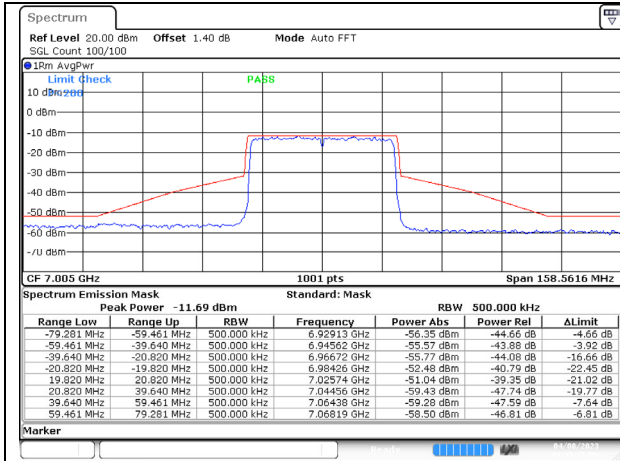

802.11ax (40MHz) 6885MHz Chain C NSS-1

802.11ax (40MHz) 6885MHz Chain D NSS-1

802.11ax (40MHz) 6925MHz Chain A NSS-1

802.11ax (40MHz) 6925MHz Chain B NSS-1

802.11ax (40MHz) 6925MHz Chain C NSS-1

802.11ax (40MHz) 6925MHz Chain D NSS-1

802.11ax (40MHz) 7085MHz Chain A NSS-1

802.11ax (40MHz) 7085MHz Chain B NSS-1

802.11ax (80MHz) 6145MHz Chain C NSS-1

802.11ax (80MHz) 6145MHz Chain D NSS-1

802.11ax (80MHz) 6225MHz Chain A NSS-1

802.11ax (80MHz) 6225MHz Chain B NSS-1