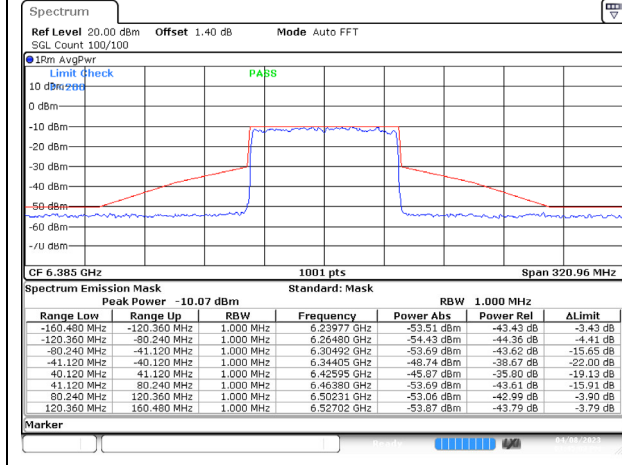

802.11ax (40MHz) 7085MHz Chain A NSS-1

802.11ax (40MHz) 7085MHz Chain B NSS-1

802.11ax (80MHz) 6145MHz Chain C NSS-1

802.11ax (80MHz) 6145MHz Chain D NSS-1

802.11ax (80MHz) 6225MHz Chain A NSS-1

802.11ax (80MHz) 6225MHz Chain B NSS-1

802.11ax (80MHz) 6225MHz Chain C NSS-1

802.11ax (80MHz) 6225MHz Chain D NSS-1

802.11ax (80MHz) 6385MHz Chain A NSS-1

802.11ax (80MHz) 6385MHz Chain B NSS-1

802.11ax (80MHz) 6385MHz Chain C NSS-1

802.11ax (80MHz) 6385MHz Chain D NSS-1