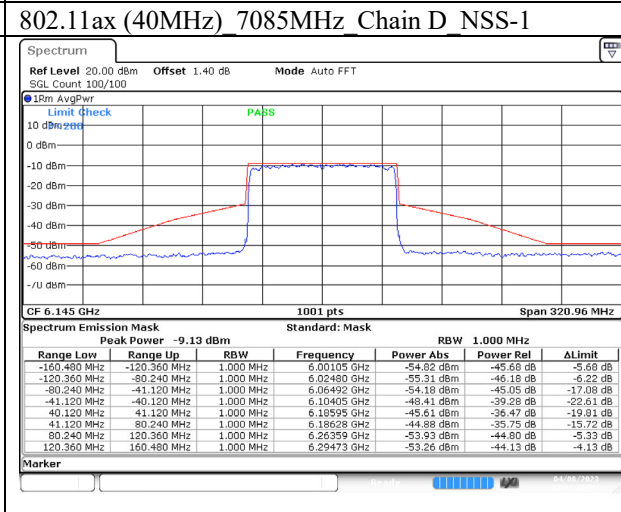

802.11ax (40MHz) 6845MHz Chain A NSS-1

802.11ax (40MHz) 6845MHz Chain B NSS-1

802.11ax (40MHz) 6845MHz Chain C NSS-1

802.11ax (40MHz) 6845MHz Chain D NSS-1

802.11ax (40MHz) 6885MHz Chain A NSS-1

802.11ax (40MHz) 6885MHz Chain B NSS-1

802.11ax (40MHz) 6885MHz Chain C NSS-1

802.11ax (40MHz) 6885MHz Chain D NSS-1

802.11ax (40MHz) 6925MHz Chain A NSS-1

802.11ax (40MHz) 6925MHz Chain B NSS-1

802.11ax (40MHz) 6925MHz Chain C NSS-1

802.11ax (40MHz) 6925MHz Chain D NSS-1

802.11ax (40MHz) 7085MHz Chain A NSS-1

802.11ax (40MHz) 7085MHz Chain B NSS-1

802.11ax (80MHz) 6145MHz Chain C NSS-1

802.11ax (80MHz) 6145MHz Chain D NSS-1

802.11ax (80MHz) 6225MHz Chain A NSS-1

802.11ax (80MHz) 6225MHz Chain B NSS-1