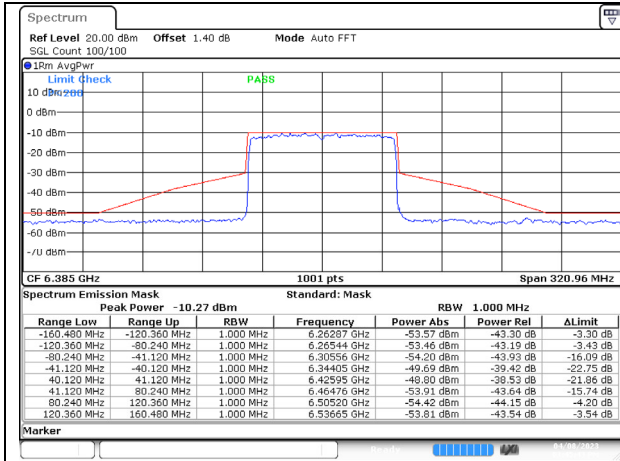

802.11ax (40MHz) 7085MHz Chain A NSS-1

802.11ax (40MHz) 7085MHz Chain B NSS-1

802.11ax (80MHz) 6145MHz Chain C NSS-1

802.11ax (80MHz) 6145MHz Chain D NSS-1

802.11ax (80MHz) 6225MHz Chain A NSS-1

802.11ax (80MHz) 6225MHz Chain B NSS-1

802.11ax (80MHz) 6225MHz Chain C NSS-1

802.11ax (80MHz) 6225MHz Chain D NSS-1

802.11ax (80MHz) 6385MHz Chain A NSS-1

802.11ax (80MHz) 6385MHz Chain B NSS-1

802.11ax (80MHz) 6385MHz Chain C NSS-1

802.11ax (80MHz) 6385MHz Chain D NSS-1