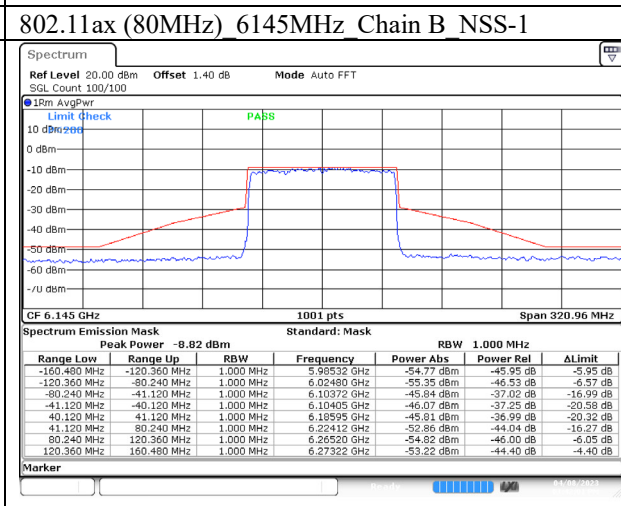

802.11ax (40MHz) 6845MHz Chain A NSS-1

802.11ax (40MHz) 6845MHz Chain B NSS-1

802.11ax (40MHz) 6845MHz Chain C NSS-1

802.11ax (40MHz) 6845MHz Chain D NSS-1

802.11ax (40MHz) 6885MHz Chain A NSS-1

802.11ax (40MHz) 6885MHz Chain B NSS-1

802.11ax (40MHz) 6885MHz Chain C NSS-1

802.11ax (40MHz) 6885MHz Chain D NSS-1

802.11ax (40MHz) 6925MHz Chain A NSS-1

802.11ax (40MHz) 6925MHz Chain B NSS-1

802.11ax (40MHz) 6925MHz Chain C NSS-1

802.11ax (40MHz) 6925MHz Chain D NSS-1

802.11ax (40MHz) 7085MHz Chain A NSS-1

802.11ax (40MHz) 7085MHz Chain B NSS-1

802.11ax (80MHz) 6145MHz Chain C NSS-1

802.11ax (80MHz) 6145MHz Chain D NSS-1

802.11ax (80MHz) 6225MHz Chain A NSS-1

802.11ax (80MHz) 6225MHz Chain B NSS-1