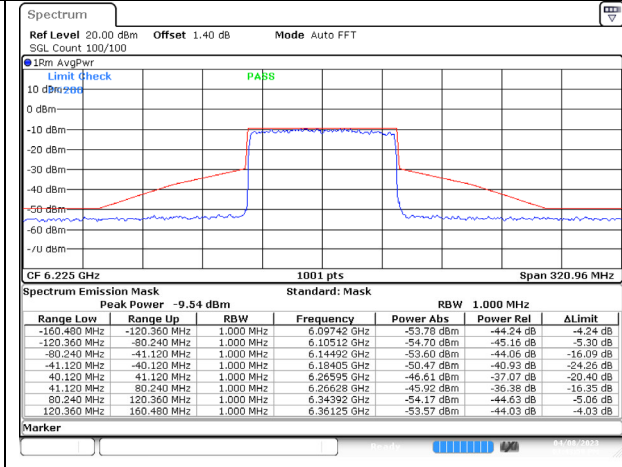

802.11ax (40MHz) 7085MHz Chain A NSS-1

802.11ax (40MHz) 7085MHz Chain B NSS-1

802.11ax (80MHz) 6145MHz Chain C NSS-1

802.11ax (80MHz) 6145MHz Chain D NSS-1

802.11ax (80MHz) 6225MHz Chain A NSS-1

802.11ax (80MHz) 6225MHz Chain B NSS-1

802.11ax (80MHz) 6225MHz Chain C NSS-1

802.11ax (80MHz) 6225MHz Chain D NSS-1

802.11ax (80MHz) 6385MHz Chain A NSS-1

802.11ax (80MHz) 6385MHz Chain B NSS-1

802.11ax (80MHz) 6385MHz Chain C NSS-1

802.11ax (80MHz) 6385MHz Chain D NSS-1