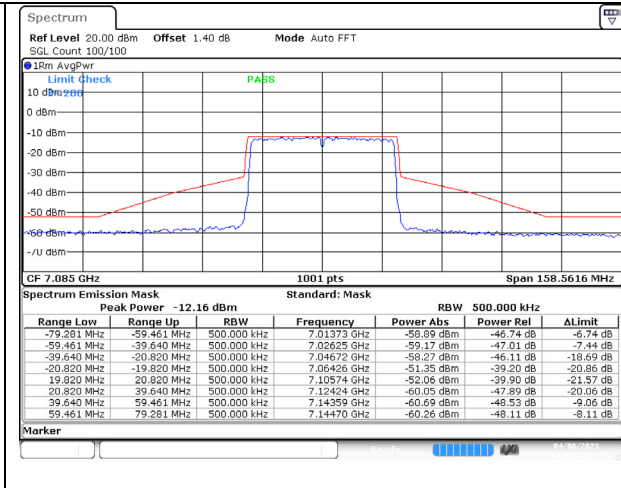

802.11ax (40MHz) 6885MHz Chain C NSS-1

802.11ax (40MHz) 6885MHz Chain D NSS-1

802.11ax (40MHz) 6925MHz Chain A NSS-1

802.11ax (40MHz) 6925MHz Chain B NSS-1

802.11ax (40MHz) 6925MHz Chain C NSS-1

802.11ax (40MHz) 6925MHz Chain D NSS-1

802.11ax (40MHz) 7085MHz Chain A NSS-1

802.11ax (40MHz) 7085MHz Chain B NSS-1

802.11ax (80MHz) 6145MHz Chain C NSS-1

802.11ax (80MHz) 6145MHz Chain D NSS-1

802.11ax (80MHz) 6225MHz Chain A NSS-1

802.11ax (80MHz) 6225MHz Chain B NSS-1