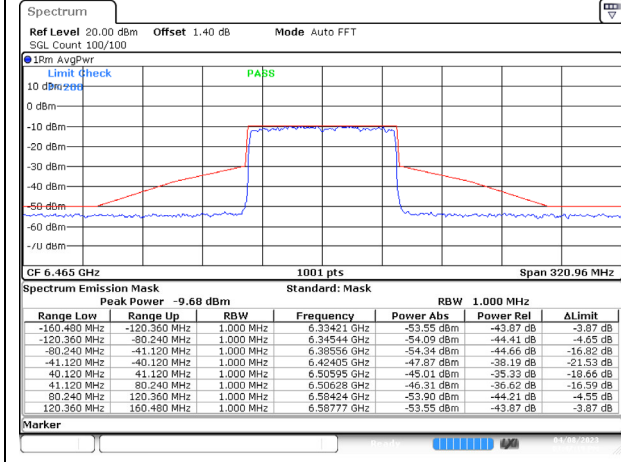

802.11ax (80MHz) 6225MHz Chain C NSS-1

802.11ax (80MHz) 6225MHz Chain D NSS-1

802.11ax (80MHz) 6385MHz Chain A NSS-1

802.11ax (80MHz) 6385MHz Chain B NSS-1

802.11ax (80MHz) 6385MHz Chain C NSS-1

802.11ax (80MHz) 6385MHz Chain D NSS-1

802.11ax (80MHz) 6465MHz Chain A NSS-1

802.11ax (80MHz) 6465MHz Chain B NSS-1

802.11ax (80MHz) 6465MHz Chain C NSS-1

802.11ax (80MHz) 6465MHz Chain D NSS-1