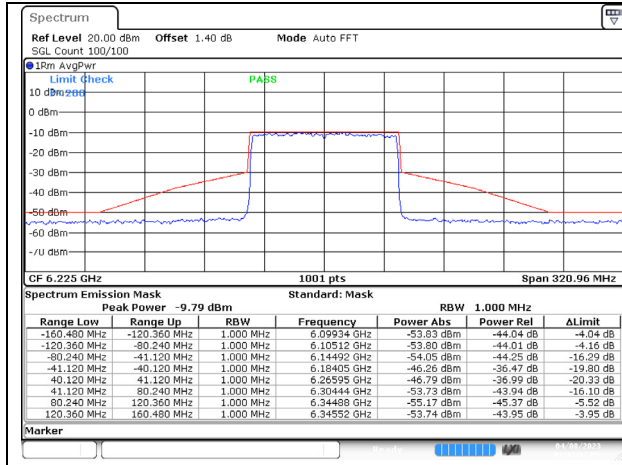

802.11ax (40MHz) 6885MHz Chain C NSS-1

802.11ax (40MHz) 6885MHz Chain D NSS-1

802.11ax (40MHz) 6925MHz Chain A NSS-1

802.11ax (40MHz) 6925MHz Chain B NSS-1

802.11ax (40MHz) 6925MHz Chain C NSS-1

802.11ax (40MHz) 6925MHz Chain D NSS-1

802.11ax (40MHz) 7085MHz Chain A NSS-1

802.11ax (40MHz) 7085MHz Chain B NSS-1

802.11ax (80MHz) 6145MHz Chain C NSS-1

802.11ax (80MHz) 6145MHz Chain D NSS-1

802.11ax (80MHz) 6225MHz Chain A NSS-1

802.11ax (80MHz) 6225MHz Chain B NSS-1