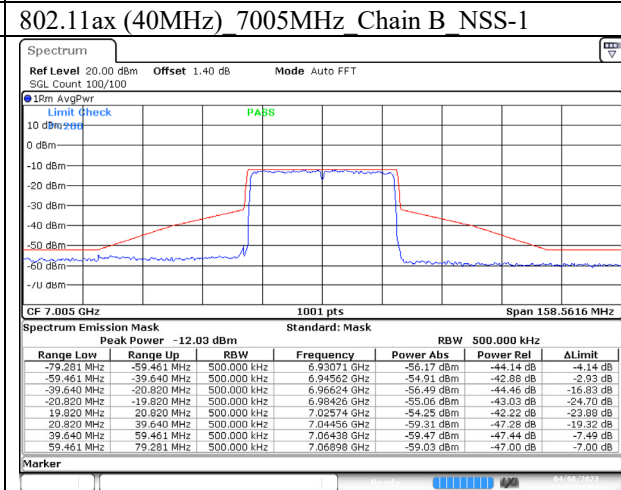

802.11ax (40MHz) 6845MHz Chain A NSS-1

802.11ax (40MHz) 6845MHz Chain B NSS-1

802.11ax (40MHz) 6845MHz Chain C NSS-1

802.11ax (40MHz) 6845MHz Chain D NSS-1

802.11ax (40MHz) 6885MHz Chain A NSS-1

802.11ax (40MHz) 6885MHz Chain B NSS-1

802.11ax (40MHz) 6885MHz Chain C NSS-1

802.11ax (40MHz) 6885MHz Chain D NSS-1

802.11ax (40MHz) 6925MHz Chain A NSS-1

802.11ax (40MHz) 6925MHz Chain B NSS-1

802.11ax (40MHz) 6925MHz Chain C NSS-1

802.11ax (40MHz) 6925MHz Chain D NSS-1

802.11ax (40MHz) 7085MHz Chain A NSS-1

802.11ax (40MHz) 7085MHz Chain B NSS-1

802.11ax (80MHz) 6145MHz Chain C NSS-1

802.11ax (80MHz) 6145MHz Chain D NSS-1

802.11ax (80MHz) 6225MHz Chain A NSS-1

802.11ax (80MHz) 6225MHz Chain B NSS-1