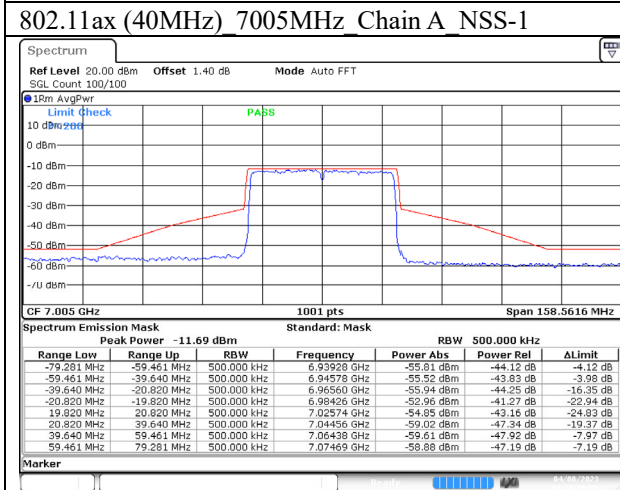

802.11ax (40MHz) 6845MHz Chain A NSS-1

802.11ax (40MHz) 6845MHz Chain B NSS-1

802.11ax (40MHz) 6845MHz Chain C NSS-1

802.11ax (40MHz) 6845MHz Chain D NSS-1

802.11ax (40MHz) 6885MHz Chain A NSS-1

802.11ax (40MHz) 6885MHz Chain B NSS-1

802.11ax (40MHz) 6885MHz Chain C NSS-1

802.11ax (40MHz) 6885MHz Chain D NSS-1

802.11ax (40MHz) 6925MHz Chain A NSS-1

802.11ax (40MHz) 6925MHz Chain B NSS-1

802.11ax (40MHz) 6925MHz Chain C NSS-1

802.11ax (40MHz) 6925MHz Chain D NSS-1

802.11ax (40MHz) 7085MHz Chain A NSS-1

802.11ax (40MHz) 7085MHz Chain B NSS-1

802.11ax (80MHz) 6145MHz Chain C NSS-1

802.11ax (80MHz) 6145MHz Chain D NSS-1

802.11ax (80MHz) 6225MHz Chain A NSS-1

802.11ax (80MHz) 6225MHz Chain B NSS-1