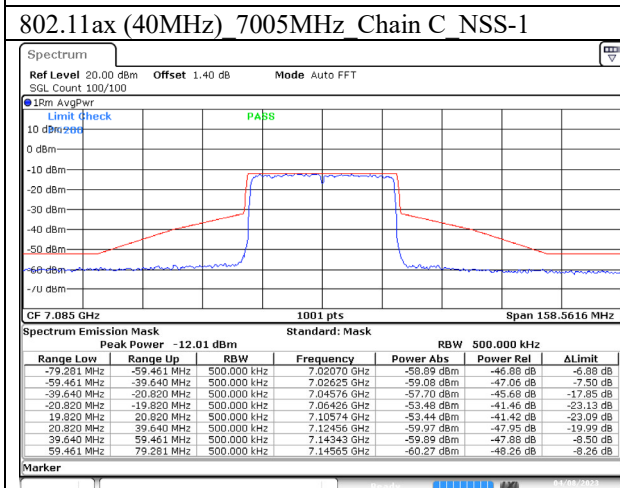

802.11ax (40MHz) 6845MHz Chain A NSS-1

802.11ax (40MHz) 6845MHz Chain B NSS-1

802.11ax (40MHz) 6845MHz Chain C NSS-1

802.11ax (40MHz) 6845MHz Chain D NSS-1

802.11ax (40MHz) 6885MHz Chain A NSS-1

802.11ax (40MHz) 6885MHz Chain B NSS-1

802.11ax (40MHz) 6885MHz Chain C NSS-1

802.11ax (40MHz) 6885MHz Chain D NSS-1

802.11ax (40MHz) 6925MHz Chain A NSS-1

802.11ax (40MHz) 6925MHz Chain B NSS-1

802.11ax (40MHz) 6925MHz Chain C NSS-1

802.11ax (40MHz) 6925MHz Chain D NSS-1

802.11ax (40MHz) 7085MHz Chain A NSS-1

802.11ax (40MHz) 7085MHz Chain B NSS-1

802.11ax (80MHz) 6145MHz Chain C NSS-1

802.11ax (80MHz) 6145MHz Chain D NSS-1

802.11ax (80MHz) 6225MHz Chain A NSS-1

802.11ax (80MHz) 6225MHz Chain B NSS-1