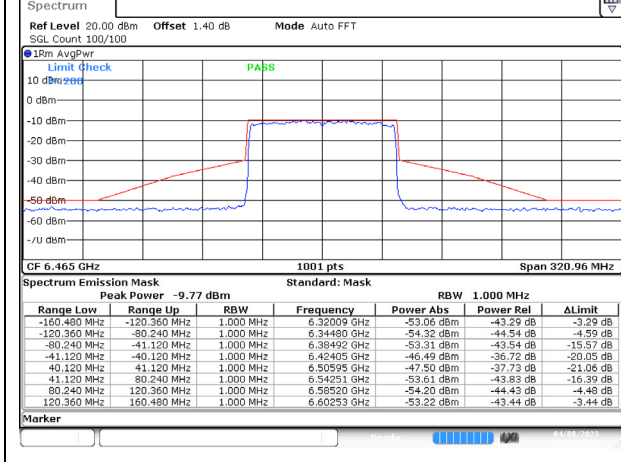

802.11ax (80MHz) 6225MHz Chain C NSS-1

802.11ax (80MHz) 6225MHz Chain D NSS-1

802.11ax (80MHz) 6385MHz Chain A NSS-1

802.11ax (80MHz) 6385MHz Chain B NSS-1

802.11ax (80MHz) 6385MHz Chain C NSS-1

802.11ax (80MHz) 6385MHz Chain D NSS-1

802.11ax (80MHz) 6465MHz Chain A NSS-1

802.11ax (80MHz) 6465MHz Chain B NSS-1

802.11ax (80MHz) 6465MHz Chain C NSS-1

802.11ax (80MHz) 6465MHz Chain D NSS-1