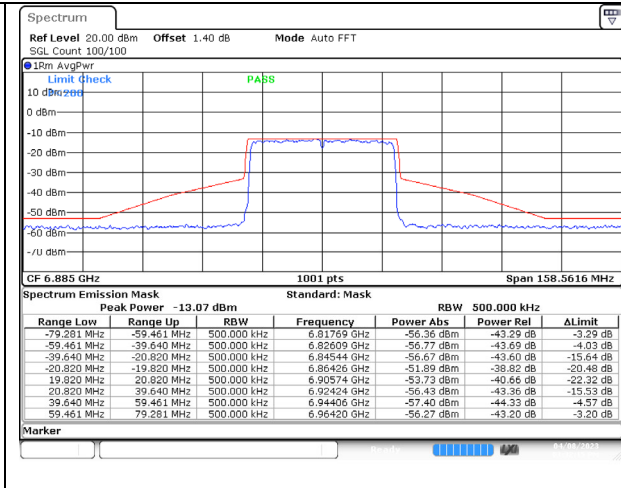

802.11ax (40MHz) 6845MHz Chain A NSS-1

802.11ax (40MHz) 6845MHz Chain B NSS-1

802.11ax (40MHz) 6845MHz Chain C NSS-1

802.11ax (40MHz) 6845MHz Chain D NSS-1

802.11ax (40MHz) 6885MHz Chain A NSS-1

802.11ax (40MHz) 6885MHz Chain B NSS-1

802.11ax (40MHz) 6885MHz Chain C NSS-1

802.11ax (40MHz) 6885MHz Chain D NSS-1

802.11ax (40MHz) 6925MHz Chain A NSS-1

802.11ax (40MHz) 6925MHz Chain B NSS-1

802.11ax (40MHz) 6925MHz Chain C NSS-1

802.11ax (40MHz) 6925MHz Chain D NSS-1