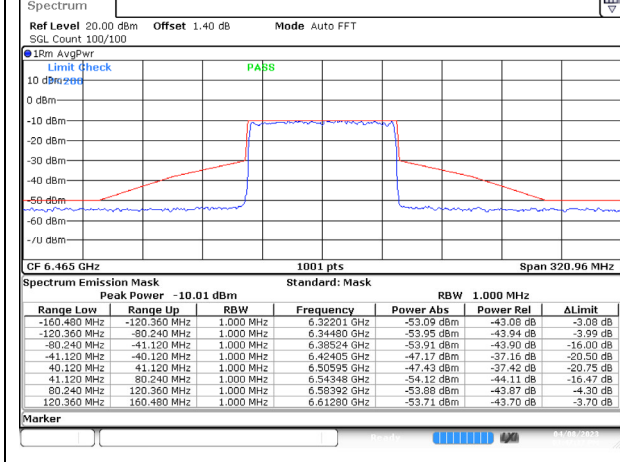

802.11ax (40MHz) 7085MHz Chain A NSS-1

802.11ax (40MHz) 7085MHz Chain B NSS-1

802.11ax (80MHz) 6145MHz Chain C NSS-1

802.11ax (80MHz) 6145MHz Chain D NSS-1

802.11ax (80MHz) 6225MHz Chain A NSS-1

802.11ax (80MHz) 6225MHz Chain B NSS-1

802.11ax (80MHz) 6225MHz Chain C NSS-1

802.11ax (80MHz) 6225MHz Chain D NSS-1

802.11ax (80MHz) 6385MHz Chain A NSS-1

802.11ax (80MHz) 6385MHz Chain B NSS-1

802.11ax (80MHz) 6385MHz Chain C NSS-1

802.11ax (80MHz) 6385MHz Chain D NSS-1

802.11ax (80MHz) 6465MHz Chain A NSS-1

802.11ax (80MHz) 6465MHz Chain B NSS-1

802.11ax (80MHz) 6465MHz Chain C NSS-1

802.11ax (80MHz) 6465MHz Chain D NSS-1