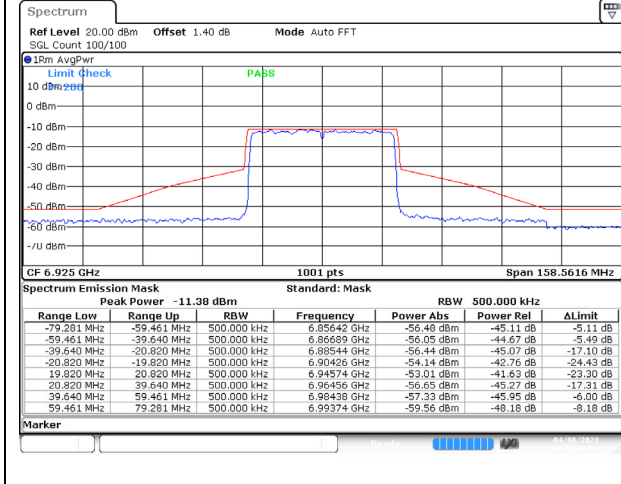

802.11ax (40MHz) 6845MHz Chain A NSS-1

802.11ax (40MHz) 6845MHz Chain B NSS-1

802.11ax (40MHz) 6845MHz Chain C NSS-1

802.11ax (40MHz) 6845MHz Chain D NSS-1

802.11ax (40MHz) 6885MHz Chain A NSS-1

802.11ax (40MHz) 6885MHz Chain B NSS-1

802.11ax (40MHz) 6885MHz Chain C NSS-1

802.11ax (40MHz) 6885MHz Chain D NSS-1

802.11ax (40MHz) 6925MHz Chain A NSS-1

802.11ax (40MHz) 6925MHz Chain B NSS-1

802.11ax (40MHz) 6925MHz Chain C NSS-1

802.11ax (40MHz) 6925MHz Chain D NSS-1