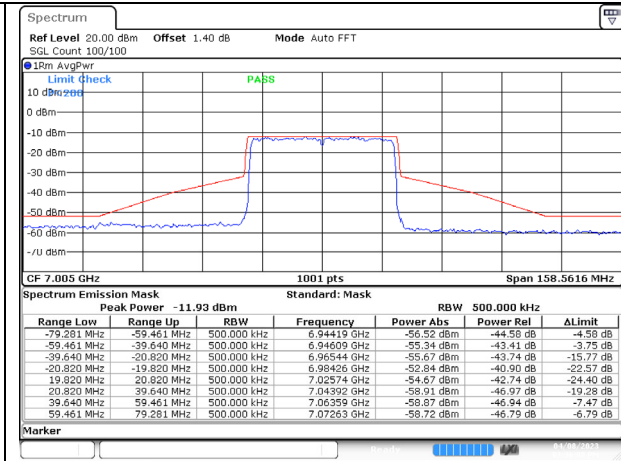

802.11ax (40MHz) 6885MHz Chain C NSS-1

802.11ax (40MHz) 6885MHz Chain D NSS-1

802.11ax (40MHz) 6925MHz Chain A NSS-1

802.11ax (40MHz) 6925MHz Chain B NSS-1

802.11ax (40MHz) 6925MHz Chain C NSS-1

802.11ax (40MHz) 6925MHz Chain D NSS-1

802.11ax (40MHz) 7085MHz Chain A NSS-1

802.11ax (40MHz) 7085MHz Chain B NSS-1

802.11ax (80MHz) 6145MHz Chain C NSS-1

802.11ax (80MHz) 6145MHz Chain D NSS-1

802.11ax (80MHz) 6225MHz Chain A NSS-1

802.11ax (80MHz) 6225MHz Chain B NSS-1