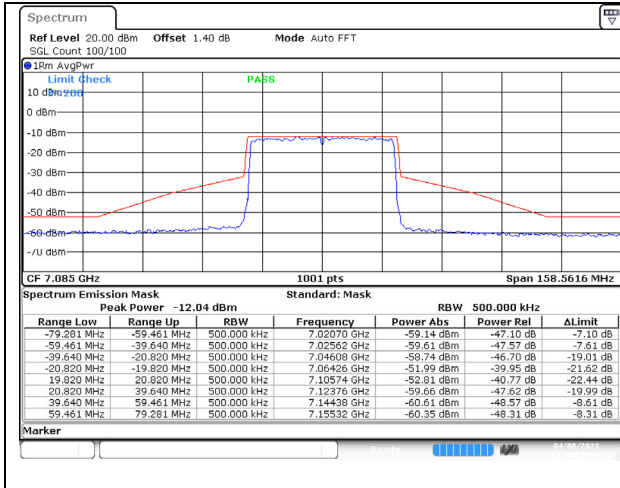

802.11ax (40MHz) 6885MHz Chain C NSS-1

802.11ax (40MHz) 6885MHz Chain D NSS-1

802.11ax (40MHz) 6925MHz Chain A NSS-1

802.11ax (40MHz) 6925MHz Chain B NSS-1

802.11ax (40MHz) 6925MHz Chain C NSS-1

802.11ax (40MHz) 6925MHz Chain D NSS-1

802.11ax (40MHz) 7085MHz Chain A NSS-1

802.11ax (40MHz) 7085MHz Chain B NSS-1

802.11ax (80MHz) 6145MHz Chain C NSS-1

802.11ax (80MHz) 6145MHz Chain D NSS-1

802.11ax (80MHz) 6225MHz Chain A NSS-1

802.11ax (80MHz) 6225MHz Chain B NSS-1