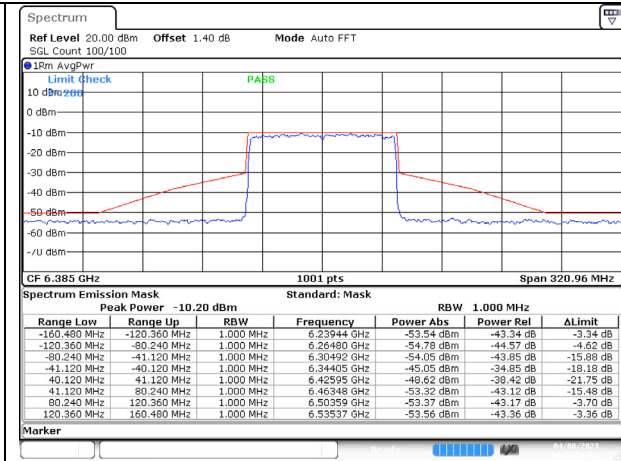

802.11ax (40MHz) 7085MHz Chain A NSS-1

802.11ax (40MHz) 7085MHz Chain B NSS-1

802.11ax (80MHz) 6145MHz Chain C NSS-1

802.11ax (80MHz) 6145MHz Chain D NSS-1

802.11ax (80MHz) 6225MHz Chain A NSS-1

802.11ax (80MHz) 6225MHz Chain B NSS-1

802.11ax (80MHz) 6225MHz Chain C NSS-1

802.11ax (80MHz) 6225MHz Chain D NSS-1

802.11ax (80MHz) 6385MHz Chain A NSS-1

802.11ax (80MHz) 6385MHz Chain B NSS-1

802.11ax (80MHz) 6385MHz Chain C NSS-1

802.11ax (80MHz) 6385MHz Chain D NSS-1