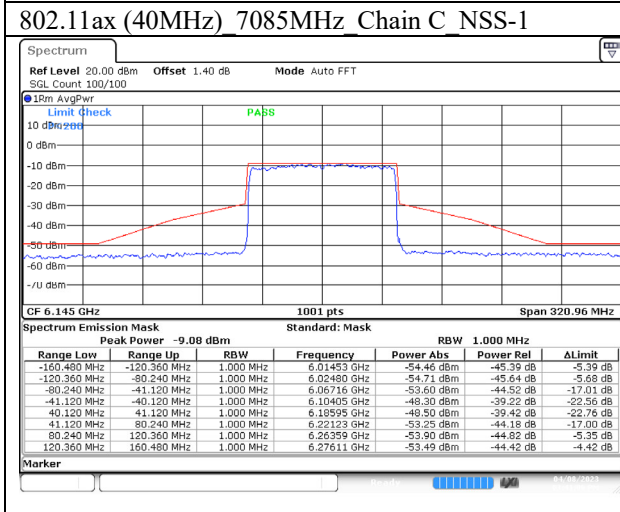

802.11ax (40MHz) 6845MHz Chain A NSS-1

802.11ax (40MHz) 6845MHz Chain B NSS-1

802.11ax (40MHz) 6845MHz Chain C NSS-1

802.11ax (40MHz) 6845MHz Chain D NSS-1

802.11ax (40MHz) 6885MHz Chain A NSS-1

802.11ax (40MHz) 6885MHz Chain B NSS-1

802.11ax (40MHz) 6885MHz Chain C NSS-1

802.11ax (40MHz) 6885MHz Chain D NSS-1

802.11ax (40MHz) 6925MHz Chain A NSS-1

802.11ax (40MHz) 6925MHz Chain B NSS-1

802.11ax (40MHz) 6925MHz Chain C NSS-1

802.11ax (40MHz) 6925MHz Chain D NSS-1

802.11ax (40MHz) 7085MHz Chain A NSS-1

802.11ax (40MHz) 7085MHz Chain B NSS-1

802.11ax (80MHz) 6145MHz Chain C NSS-1

802.11ax (80MHz) 6145MHz Chain D NSS-1

802.11ax (80MHz) 6225MHz Chain A NSS-1

802.11ax (80MHz) 6225MHz Chain B NSS-1