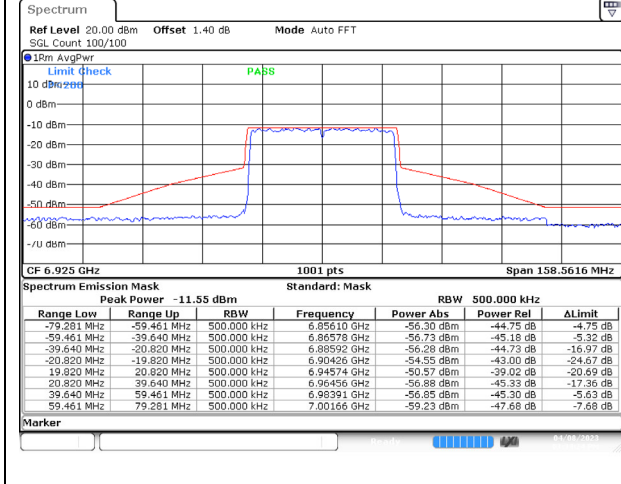

802.11ax (40MHz) 6845MHz Chain A NSS-1

802.11ax (40MHz) 6845MHz Chain B NSS-1

802.11ax (40MHz) 6845MHz Chain C NSS-1

802.11ax (40MHz) 6845MHz Chain D NSS-1

802.11ax (40MHz) 6885MHz Chain A NSS-1

802.11ax (40MHz) 6885MHz Chain B NSS-1

802.11ax (40MHz) 6885MHz Chain C NSS-1

802.11ax (40MHz) 6885MHz Chain D NSS-1

802.11ax (40MHz) 6925MHz Chain A NSS-1

802.11ax (40MHz) 6925MHz Chain B NSS-1

802.11ax (40MHz) 6925MHz Chain C NSS-1

802.11ax (40MHz) 6925MHz Chain D NSS-1