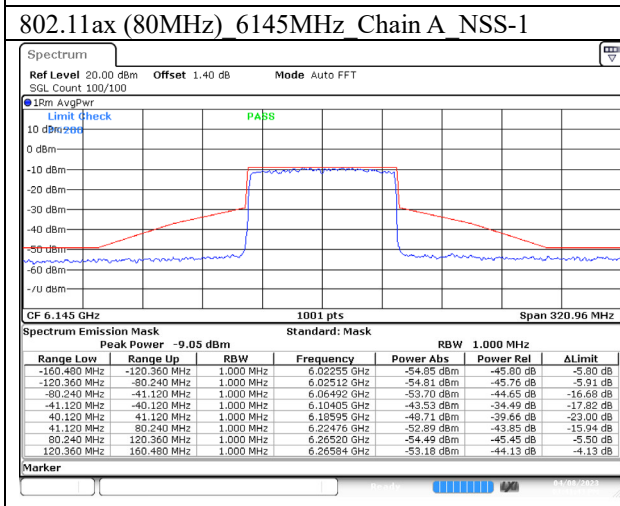

802.11ax (40MHz) 6845MHz Chain A NSS-1

802.11ax (40MHz) 6845MHz Chain B NSS-1

802.11ax (40MHz) 6845MHz Chain C NSS-1

802.11ax (40MHz) 6845MHz Chain D NSS-1

802.11ax (40MHz) 6885MHz Chain A NSS-1

802.11ax (40MHz) 6885MHz Chain B NSS-1

802.11ax (40MHz) 6885MHz Chain C NSS-1

802.11ax (40MHz) 6885MHz Chain D NSS-1

802.11ax (40MHz) 6925MHz Chain A NSS-1

802.11ax (40MHz) 6925MHz Chain B NSS-1

802.11ax (40MHz) 6925MHz Chain C NSS-1

802.11ax (40MHz) 6925MHz Chain D NSS-1

802.11ax (40MHz) 7085MHz Chain A NSS-1

802.11ax (40MHz) 7085MHz Chain B NSS-1

802.11ax (80MHz) 6145MHz Chain C NSS-1

802.11ax (80MHz) 6145MHz Chain D NSS-1

802.11ax (80MHz) 6225MHz Chain A NSS-1

802.11ax (80MHz) 6225MHz Chain B NSS-1