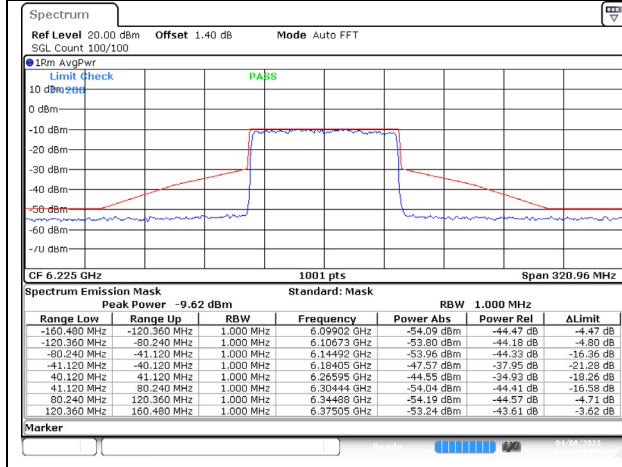

802.11ax (40MHz) 7085MHz Chain A NSS-1

802.11ax (40MHz) 7085MHz Chain B NSS-1

802.11ax (80MHz) 6145MHz Chain C NSS-1

802.11ax (80MHz) 6145MHz Chain D NSS-1

802.11ax (80MHz) 6225MHz Chain A NSS-1

802.11ax (80MHz) 6225MHz Chain B NSS-1

802.11ax (80MHz) 6225MHz Chain C NSS-1

802.11ax (80MHz) 6225MHz Chain D NSS-1

802.11ax (80MHz) 6385MHz Chain A NSS-1

802.11ax (80MHz) 6385MHz Chain B NSS-1

802.11ax (80MHz) 6385MHz Chain C NSS-1

802.11ax (80MHz) 6385MHz Chain D NSS-1