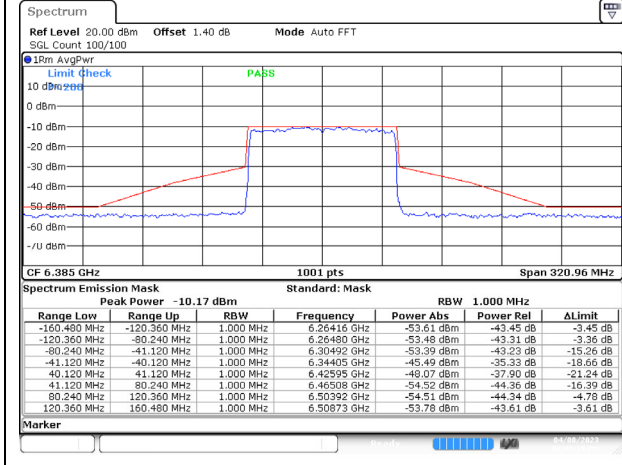

802.11ax (40MHz) 7085MHz Chain A NSS-1

802.11ax (40MHz) 7085MHz Chain B NSS-1

802.11ax (80MHz) 6145MHz Chain C NSS-1

802.11ax (80MHz) 6145MHz Chain D NSS-1

802.11ax (80MHz) 6225MHz Chain A NSS-1

802.11ax (80MHz) 6225MHz Chain B NSS-1

802.11ax (80MHz) 6225MHz Chain C NSS-1

802.11ax (80MHz) 6225MHz Chain D NSS-1

802.11ax (80MHz) 6385MHz Chain A NSS-1

802.11ax (80MHz) 6385MHz Chain B NSS-1

802.11ax (80MHz) 6385MHz Chain C NSS-1

802.11ax (80MHz) 6385MHz Chain D NSS-1