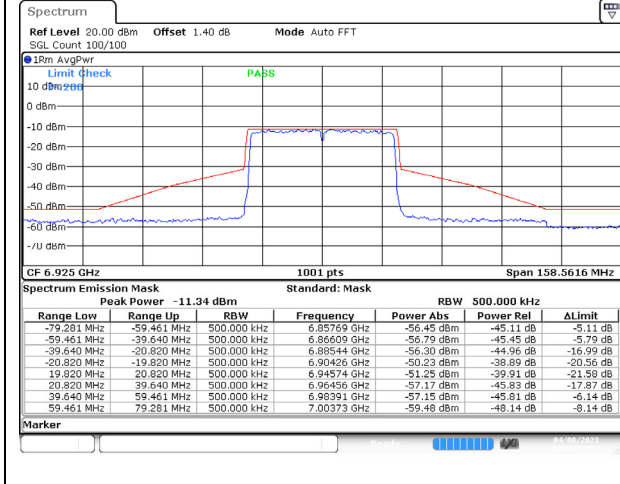

802.11ax (40MHz) 6845MHz Chain A NSS-1

802.11ax (40MHz) 6845MHz Chain B NSS-1

802.11ax (40MHz) 6845MHz Chain C NSS-1

802.11ax (40MHz) 6845MHz Chain D NSS-1

802.11ax (40MHz) 6885MHz Chain A NSS-1

802.11ax (40MHz) 6885MHz Chain B NSS-1

802.11ax (40MHz) 6885MHz Chain C NSS-1

802.11ax (40MHz) 6885MHz Chain D NSS-1

802.11ax (40MHz) 6925MHz Chain A NSS-1

802.11ax (40MHz) 6925MHz Chain B NSS-1

802.11ax (40MHz) 6925MHz Chain C NSS-1

802.11ax (40MHz) 6925MHz Chain D NSS-1