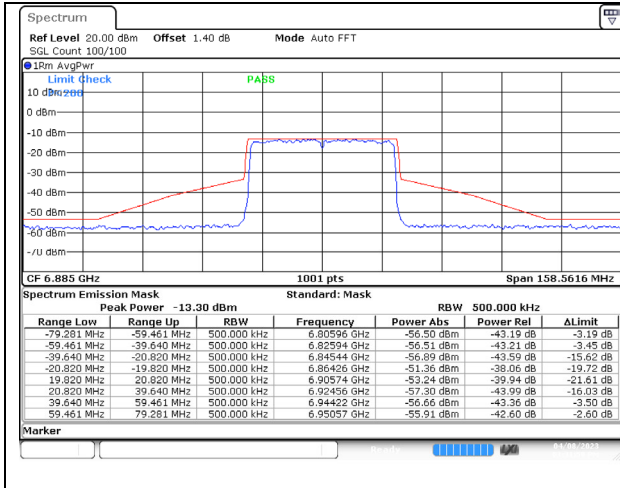

802.11ax (40MHz) 6845MHz Chain A NSS-1

802.11ax (40MHz) 6845MHz Chain B NSS-1

802.11ax (40MHz) 6845MHz Chain C NSS-1

802.11ax (40MHz) 6845MHz Chain D NSS-1

802.11ax (40MHz) 6885MHz Chain A NSS-1

802.11ax (40MHz) 6885MHz Chain B NSS-1

802.11ax (40MHz) 6885MHz Chain C NSS-1

802.11ax (40MHz) 6885MHz Chain D NSS-1

802.11ax (40MHz) 6925MHz Chain A NSS-1

802.11ax (40MHz) 6925MHz Chain B NSS-1

802.11ax (40MHz) 6925MHz Chain C NSS-1

802.11ax (40MHz) 6925MHz Chain D NSS-1