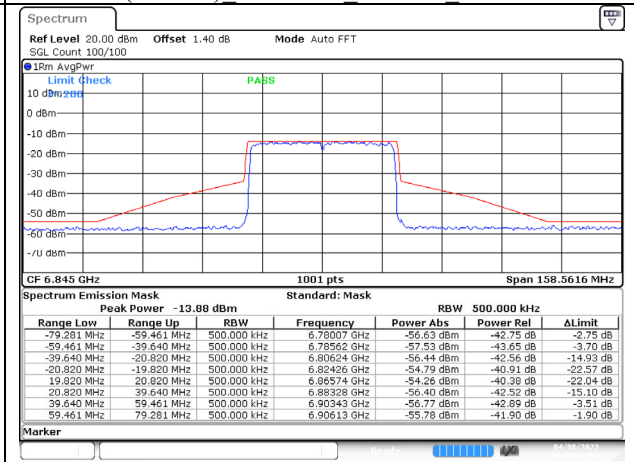

802.11ax (40MHz) 6845MHz Chain A NSS-1

802.11ax (40MHz) 6845MHz Chain B NSS-1

802.11ax (40MHz) 6845MHz Chain C NSS-1

802.11ax (40MHz) 6845MHz Chain D NSS-1

802.11ax (40MHz) 6885MHz Chain A NSS-1

802.11ax (40MHz) 6885MHz Chain B NSS-1

802.11ax (40MHz) 6885MHz Chain C NSS-1

802.11ax (40MHz) 6885MHz Chain D NSS-1

802.11ax (40MHz) 6925MHz Chain A NSS-1

802.11ax (40MHz) 6925MHz Chain B NSS-1

802.11ax (40MHz) 6925MHz Chain C NSS-1

802.11ax (40MHz) 6925MHz Chain D NSS-1