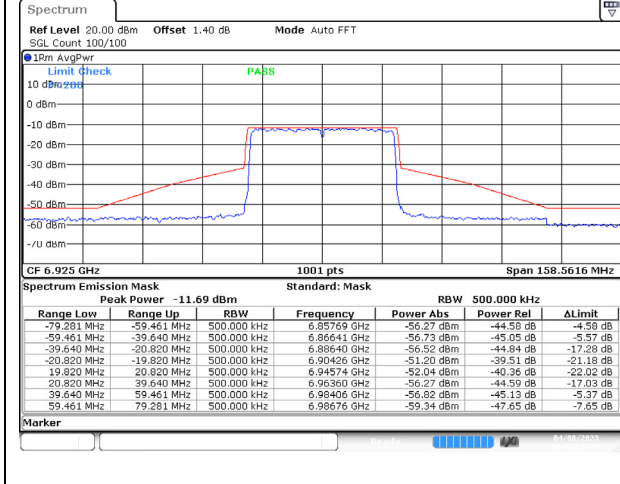

802.11ax (40MHz) 6845MHz Chain A NSS-1

802.11ax (40MHz) 6845MHz Chain B NSS-1

802.11ax (40MHz) 6845MHz Chain C NSS-1

802.11ax (40MHz) 6845MHz Chain D NSS-1

802.11ax (40MHz) 6885MHz Chain A NSS-1

802.11ax (40MHz) 6885MHz Chain B NSS-1

802.11ax (40MHz) 6885MHz Chain C NSS-1

802.11ax (40MHz) 6885MHz Chain D NSS-1

802.11ax (40MHz) 6925MHz Chain A NSS-1

802.11ax (40MHz) 6925MHz Chain B NSS-1

802.11ax (40MHz) 6925MHz Chain C NSS-1

802.11ax (40MHz) 6925MHz Chain D NSS-1