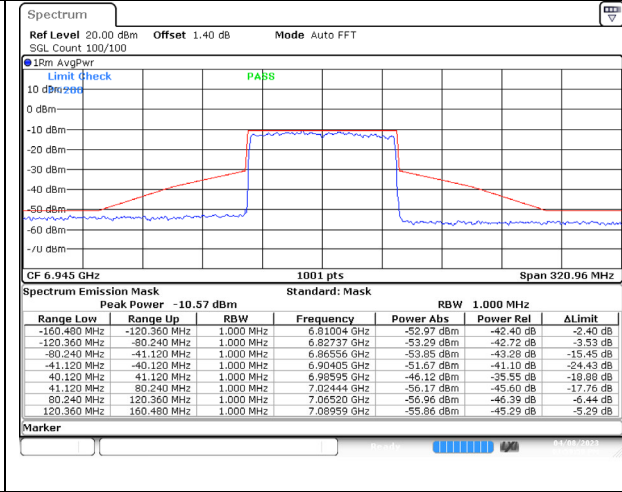

802.11ax (80MHz) 6705MHz Chain C NSS-1

802.11ax (80MHz) 6705MHz Chain D NSS-1

802.11ax (80MHz) 6785MHz Chain A NSS-1

802.11ax (80MHz) 6785MHz Chain B NSS-1

802.11ax (80MHz) 6785MHz Chain C NSS-1

802.11ax (80MHz) 6785MHz Chain D NSS-1

802.11ax (80MHz) 6865MHz Chain A NSS-1

802.11ax (80MHz) 6865MHz Chain B NSS-1

802.11ax (80MHz) 6865MHz Chain C NSS-1

802.11ax (80MHz) 6865MHz Chain D NSS-1

802.11ax (80MHz) 6945MHz Chain A NSS-1

802.11ax (80MHz) 6945MHz Chain B NSS-1