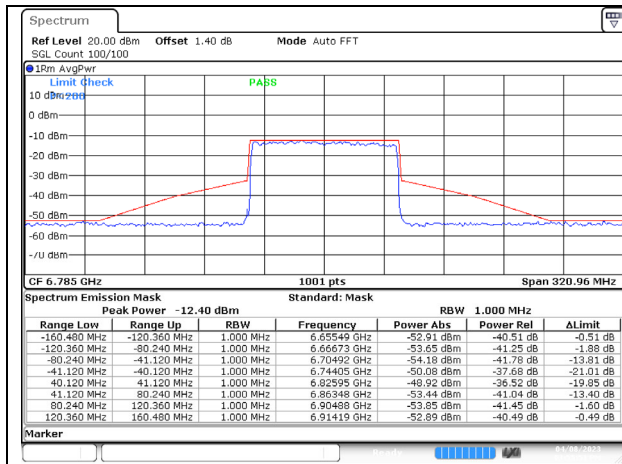

802.11ax (80MHz) 6545MHz Chain A NSS-1

802.11ax (80MHz) 6545MHz Chain B NSS-1

802.11ax (80MHz) 6545MHz Chain C NSS-1

802.11ax (80MHz) 6545MHz Chain D NSS-1

802.11ax (80MHz) 6625MHz Chain A NSS-1

802.11ax (80MHz) 6625MHz Chain B NSS-1

802.11ax (80MHz) 6705MHz Chain C NSS-1

802.11ax (80MHz) 6705MHz Chain D NSS-1

802.11ax (80MHz) 6785MHz Chain A NSS-1

802.11ax (80MHz) 6785MHz Chain B NSS-1

802.11ax (80MHz) 6785MHz Chain C NSS-1

802.11ax (80MHz) 6785MHz Chain D NSS-1