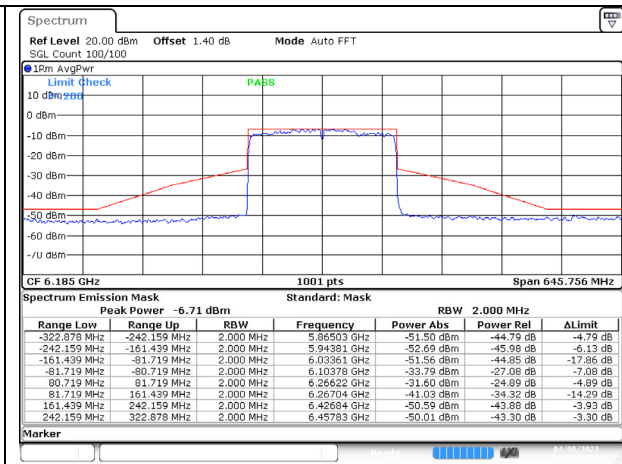

802.11ax (80MHz) 6945MHz Chain C NSS-1

802.11ax (80MHz) 6945MHz Chain D NSS-1

802.11ax (80MHz) 7025MHz Chain A NSS-1

802.11ax (80MHz) 7025MHz Chain B NSS-1

802.11ax (80MHz) 7025MHz Chain C NSS-1

802.11ax (80MHz) 7025MHz Chain D NSS-1

802.11ax (160MHz) 6185MHz Chain A NSS-1

802.11ax (160MHz) 6185MHz Chain B NSS-1

802.11ax (160MHz) 6185MHz Chain C NSS-1

802.11ax (160MHz) 6185MHz Chain D NSS-1

802.11ax (160MHz) 6345MHz Chain A NSS-1

802.11ax (160MHz) 6345MHz Chain B NSS-1