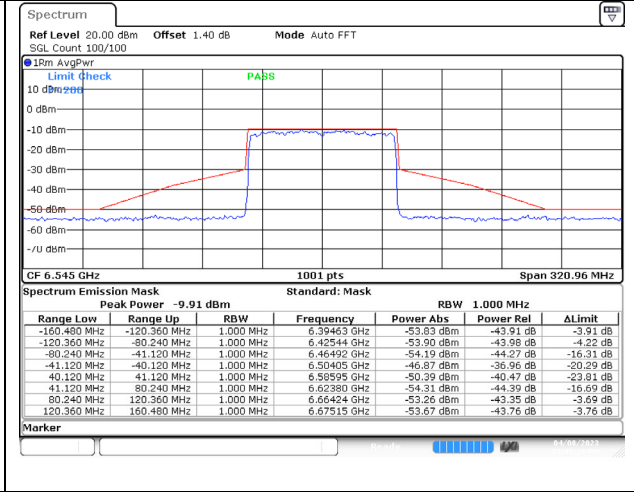

802.11ax (80MHz) 6545MHz Chain A NSS-1

802.11ax (80MHz) 6545MHz Chain B NSS-1

802.11ax (80MHz) 6545MHz Chain C NSS-1

802.11ax (80MHz) 6545MHz Chain D NSS-1

802.11ax (80MHz) 6625MHz Chain A NSS-1

802.11ax (80MHz) 6625MHz Chain B NSS-1

802.11ax (80MHz) 6705MHz Chain C NSS-1

802.11ax (80MHz) 6705MHz Chain D NSS-1

802.11ax (80MHz) 6785MHz Chain A NSS-1

802.11ax (80MHz) 6785MHz Chain B NSS-1

802.11ax (80MHz) 6785MHz Chain C NSS-1

802.11ax (80MHz) 6785MHz Chain D NSS-1