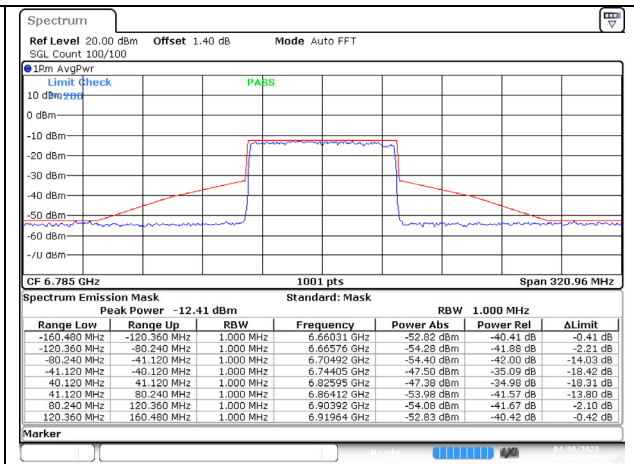

802.11ax (80MHz) 6545MHz Chain A NSS-1

802.11ax (80MHz) 6545MHz Chain B NSS-1

802.11ax (80MHz) 6545MHz Chain C NSS-1

802.11ax (80MHz) 6545MHz Chain D NSS-1

802.11ax (80MHz) 6625MHz Chain A NSS-1

802.11ax (80MHz) 6625MHz Chain B NSS-1

802.11ax (80MHz) 6705MHz Chain C NSS-1

802.11ax (80MHz) 6705MHz Chain D NSS-1

802.11ax (80MHz) 6785MHz Chain A NSS-1

802.11ax (80MHz) 6785MHz Chain B NSS-1

802.11ax (80MHz) 6785MHz Chain C NSS-1

802.11ax (80MHz) 6785MHz Chain D NSS-1