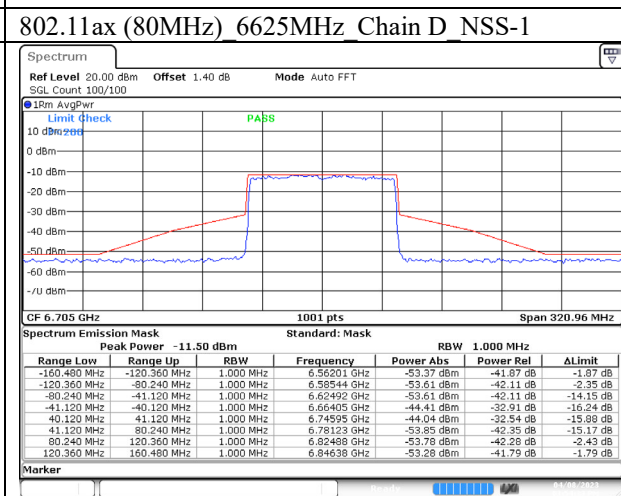

802.11ax (80MHz) 6545MHz Chain A NSS-1

802.11ax (80MHz) 6545MHz Chain B NSS-1

802.11ax (80MHz) 6545MHz Chain C NSS-1

802.11ax (80MHz) 6545MHz Chain D NSS-1

802.11ax (80MHz) 6625MHz Chain A NSS-1

802.11ax (80MHz) 6625MHz Chain B NSS-1

802.11ax (80MHz) 6705MHz Chain C NSS-1

802.11ax (80MHz) 6705MHz Chain D NSS-1

802.11ax (80MHz) 6785MHz Chain A NSS-1

802.11ax (80MHz) 6785MHz Chain B NSS-1

802.11ax (80MHz) 6785MHz Chain C NSS-1

802.11ax (80MHz) 6785MHz Chain D NSS-1

802.11ax (80MHz) 6865MHz Chain A NSS-1

802.11ax (80MHz) 6865MHz Chain B NSS-1

802.11ax (80MHz) 6865MHz Chain C NSS-1

802.11ax (80MHz) 6865MHz Chain D NSS-1

802.11ax (80MHz) 6945MHz Chain A NSS-1

802.11ax (80MHz) 6945MHz Chain B NSS-1