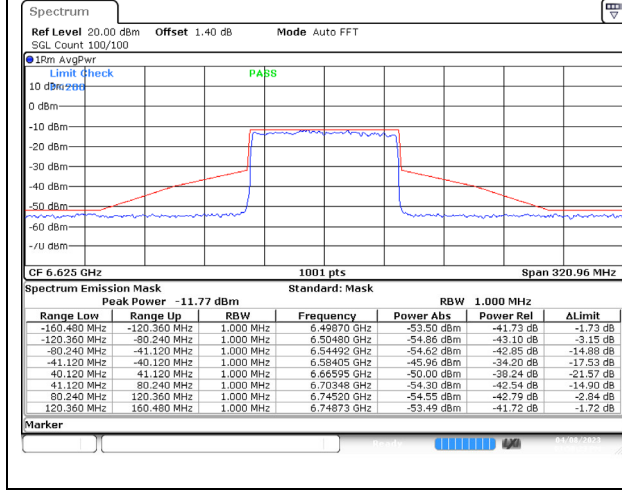

802.11ax (80MHz) 6545MHz Chain A NSS-1

802.11ax (80MHz) 6545MHz Chain B NSS-1

802.11ax (80MHz) 6545MHz Chain C NSS-1

802.11ax (80MHz) 6545MHz Chain D NSS-1

802.11ax (80MHz) 6625MHz Chain A NSS-1

802.11ax (80MHz) 6625MHz Chain B NSS-1

802.11ax (80MHz) 6705MHz Chain C NSS-1

802.11ax (80MHz) 6705MHz Chain D NSS-1

802.11ax (80MHz) 6785MHz Chain A NSS-1

802.11ax (80MHz) 6785MHz Chain B NSS-1

802.11ax (80MHz) 6785MHz Chain C NSS-1

802.11ax (80MHz) 6785MHz Chain D NSS-1