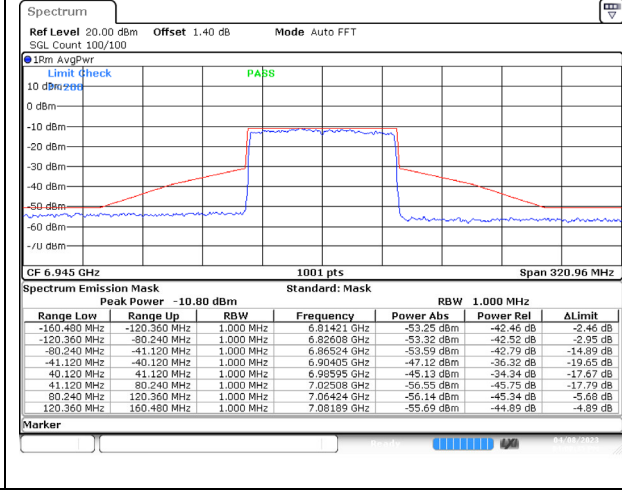

802.11ax (80MHz) 6865MHz Chain A NSS-1

802.11ax (80MHz) 6865MHz Chain B NSS-1

802.11ax (80MHz) 6865MHz Chain C NSS-1

802.11ax (80MHz) 6865MHz Chain D NSS-1

802.11ax (80MHz) 6945MHz Chain A NSS-1

802.11ax (80MHz) 6945MHz Chain B NSS-1

802.11ax (80MHz) 6945MHz Chain C NSS-1

802.11ax (80MHz) 6945MHz Chain D NSS-1

802.11ax (80MHz) 7025MHz Chain A NSS-1

802.11ax (80MHz) 7025MHz Chain B NSS-1

802.11ax (80MHz) 7025MHz Chain C NSS-1

802.11ax (80MHz) 7025MHz Chain D NSS-1