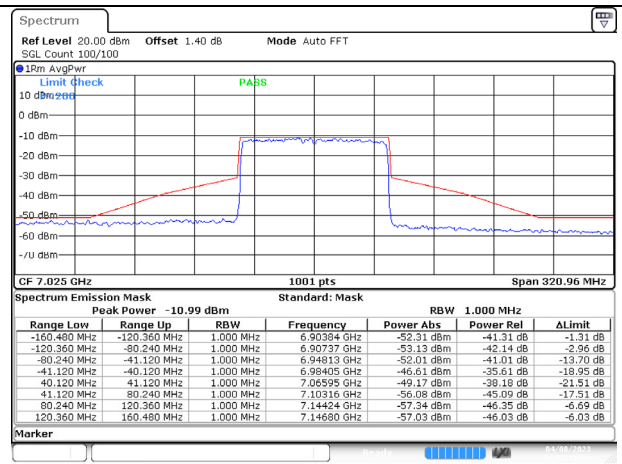

802.11ax (80MHz) 6865MHz Chain A NSS-1

802.11ax (80MHz) 6865MHz Chain B NSS-1

802.11ax (80MHz) 6865MHz Chain C NSS-1

802.11ax (80MHz) 6865MHz Chain D NSS-1

802.11ax (80MHz) 6945MHz Chain A NSS-1

802.11ax (80MHz) 6945MHz Chain B NSS-1

802.11ax (80MHz) 6945MHz Chain C NSS-1

802.11ax (80MHz) 6945MHz Chain D NSS-1

802.11ax (80MHz) 7025MHz Chain A NSS-1

802.11ax (80MHz) 7025MHz Chain B NSS-1

802.11ax (80MHz) 7025MHz Chain C NSS-1

802.11ax (80MHz) 7025MHz Chain D NSS-1