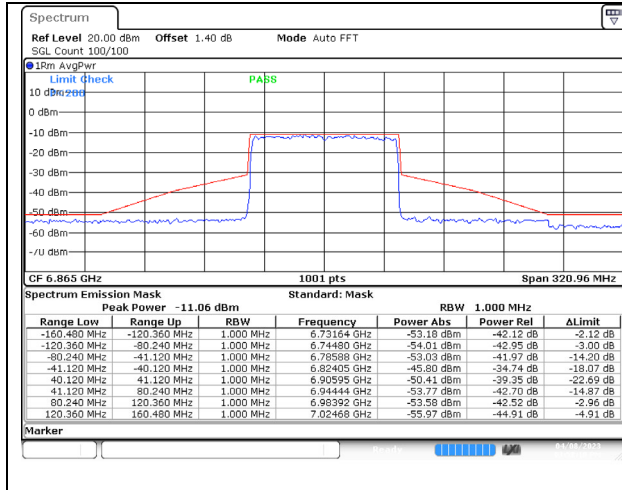

802.11ax (80MHz) 6705MHz Chain C NSS-1

802.11ax (80MHz) 6705MHz Chain D NSS-1

802.11ax (80MHz) 6785MHz Chain A NSS-1

802.11ax (80MHz) 6785MHz Chain B NSS-1

802.11ax (80MHz) 6785MHz Chain C NSS-1

802.11ax (80MHz) 6785MHz Chain D NSS-1

802.11ax (80MHz) 6865MHz Chain A NSS-1

802.11ax (80MHz) 6865MHz Chain B NSS-1

802.11ax (80MHz) 6865MHz Chain C NSS-1

802.11ax (80MHz) 6865MHz Chain D NSS-1

802.11ax (80MHz) 6945MHz Chain A NSS-1

802.11ax (80MHz) 6945MHz Chain B NSS-1