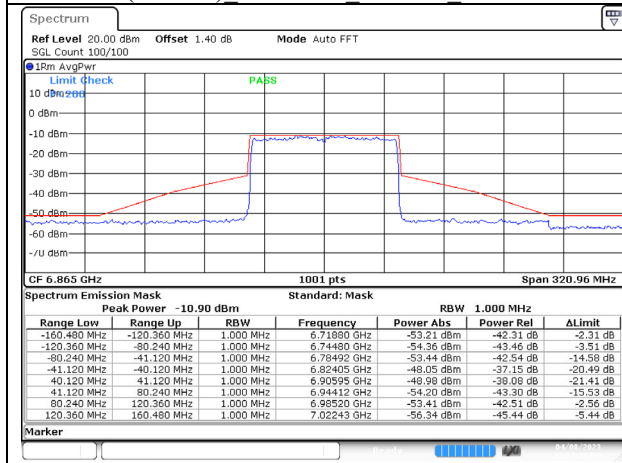

802.11ax (80MHz) 6705MHz Chain C NSS-1

802.11ax (80MHz) 6705MHz Chain D NSS-1

802.11ax (80MHz) 6785MHz Chain A NSS-1

802.11ax (80MHz) 6785MHz Chain B NSS-1

802.11ax (80MHz) 6785MHz Chain C NSS-1

802.11ax (80MHz) 6785MHz Chain D NSS-1

802.11ax (80MHz) 6865MHz Chain A NSS-1

802.11ax (80MHz) 6865MHz Chain B NSS-1

802.11ax (80MHz) 6865MHz Chain C NSS-1

802.11ax (80MHz) 6865MHz Chain D NSS-1

802.11ax (80MHz) 6945MHz Chain A NSS-1

802.11ax (80MHz) 6945MHz Chain B NSS-1