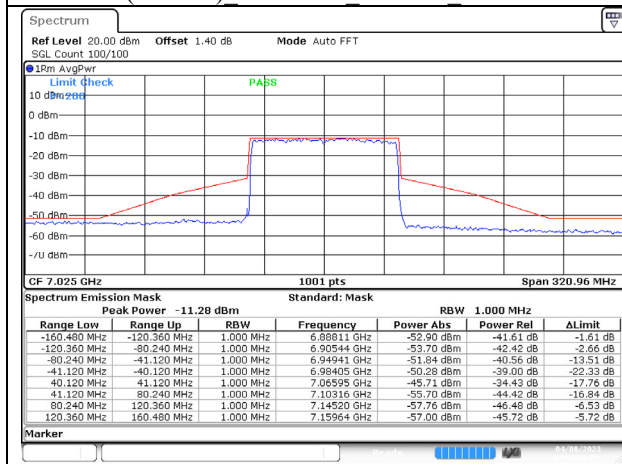

802.11ax (80MHz) 6865MHz Chain A NSS-1

802.11ax (80MHz) 6865MHz Chain B NSS-1

802.11ax (80MHz) 6865MHz Chain C NSS-1

802.11ax (80MHz) 6865MHz Chain D NSS-1

802.11ax (80MHz) 6945MHz Chain A NSS-1

802.11ax (80MHz) 6945MHz Chain B NSS-1

802.11ax (80MHz) 6945MHz Chain C NSS-1

802.11ax (80MHz) 6945MHz Chain D NSS-1

802.11ax (80MHz) 7025MHz Chain A NSS-1

802.11ax (80MHz) 7025MHz Chain B NSS-1

802.11ax (80MHz) 7025MHz Chain C NSS-1

802.11ax (80MHz) 7025MHz Chain D NSS-1