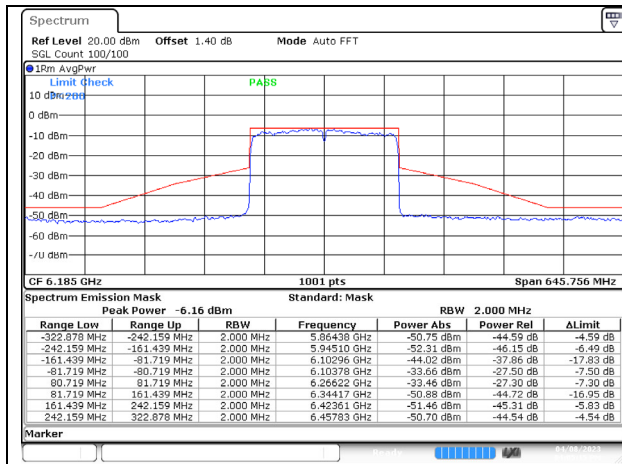

802.11ax (160MHz) 6185MHz Chain A NSS-1

802.11ax (160MHz) 6185MHz Chain C NSS-1