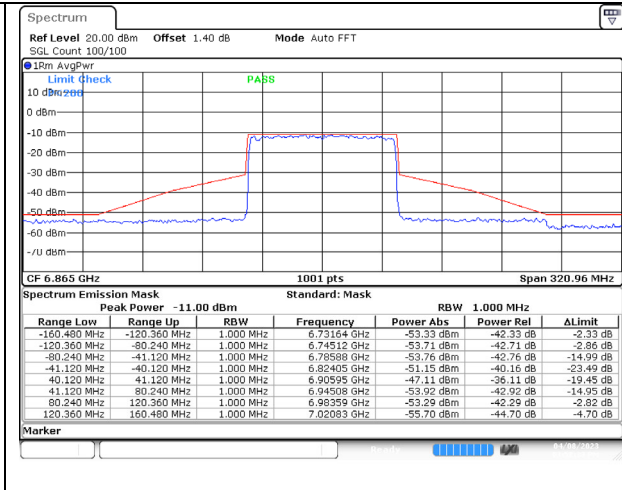

802.11ax (80MHz) 6705MHz Chain C NSS-1

802.11ax (80MHz) 6705MHz Chain D NSS-1

802.11ax (80MHz) 6785MHz Chain A NSS-1

802.11ax (80MHz) 6785MHz Chain B NSS-1

802.11ax (80MHz) 6785MHz Chain C NSS-1

802.11ax (80MHz) 6785MHz Chain D NSS-1

802.11ax (80MHz) 6865MHz Chain A NSS-1

802.11ax (80MHz) 6865MHz Chain B NSS-1

802.11ax (80MHz) 6865MHz Chain C NSS-1

802.11ax (80MHz) 6865MHz Chain D NSS-1

802.11ax (80MHz) 6945MHz Chain A NSS-1

802.11ax (80MHz) 6945MHz Chain B NSS-1