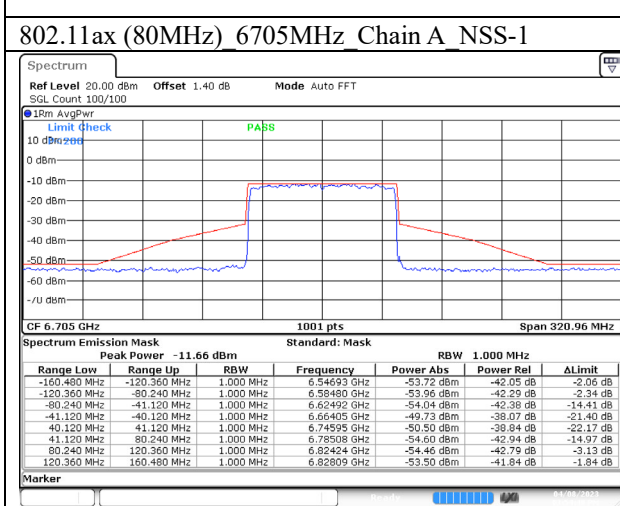

802.11ax (80MHz) 6545MHz Chain A NSS-1

802.11ax (80MHz) 6545MHz Chain B NSS-1

802.11ax (80MHz) 6545MHz Chain C NSS-1

802.11ax (80MHz) 6545MHz Chain D NSS-1

802.11ax (80MHz) 6625MHz Chain A NSS-1

802.11ax (80MHz) 6625MHz Chain B NSS-1

802.11ax (80MHz) 6705MHz Chain C NSS-1

802.11ax (80MHz) 6705MHz Chain D NSS-1

802.11ax (80MHz) 6785MHz Chain A NSS-1

802.11ax (80MHz) 6785MHz Chain B NSS-1

802.11ax (80MHz) 6785MHz Chain C NSS-1

802.11ax (80MHz) 6785MHz Chain D NSS-1

802.11ax (80MHz) 6865MHz Chain A NSS-1

802.11ax (80MHz) 6865MHz Chain B NSS-1

802.11ax (80MHz) 6865MHz Chain C NSS-1

802.11ax (80MHz) 6865MHz Chain D NSS-1

802.11ax (80MHz) 6945MHz Chain A NSS-1

802.11ax (80MHz) 6945MHz Chain B NSS-1