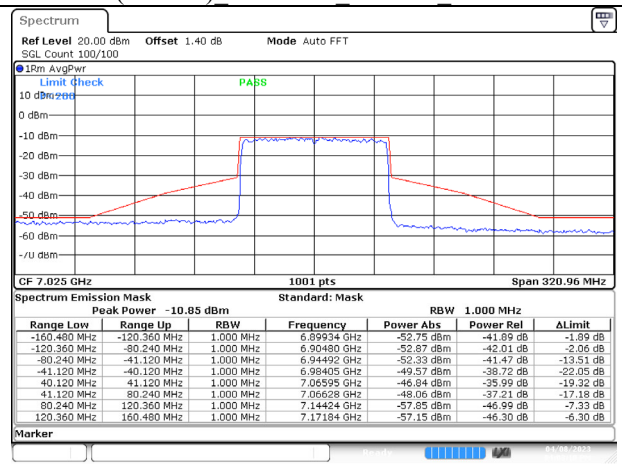

802.11ax (80MHz) 6865MHz Chain A NSS-1

802.11ax (80MHz) 6865MHz Chain B NSS-1

802.11ax (80MHz) 6865MHz Chain C NSS-1

802.11ax (80MHz) 6865MHz Chain D NSS-1

802.11ax (80MHz) 6945MHz Chain A NSS-1

802.11ax (80MHz) 6945MHz Chain B NSS-1

802.11ax (80MHz) 6945MHz Chain C NSS-1

802.11ax (80MHz) 6945MHz Chain D NSS-1

802.11ax (80MHz) 7025MHz Chain A NSS-1

802.11ax (80MHz) 7025MHz Chain B NSS-1

802.11ax (80MHz) 7025MHz Chain C NSS-1

802.11ax (80MHz) 7025MHz Chain D NSS-1