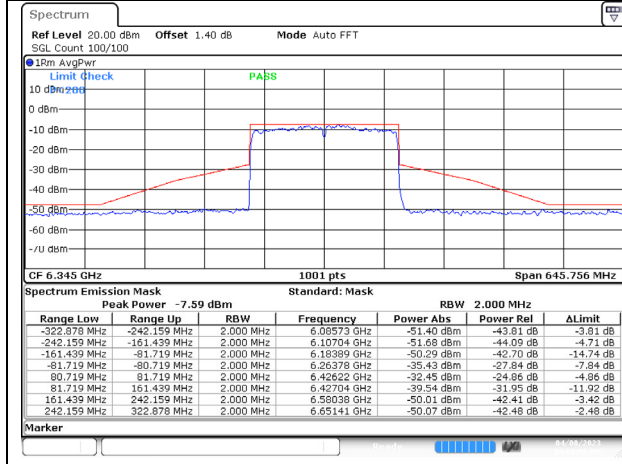

802.11ax (160MHz) 6185MHz Chain A NSS-1

802.11ax (160MHz) 6185MHz Chain B NSS-1

802.11ax (160MHz) 6185MHz Chain C NSS-1

802.11ax (160MHz) 6185MHz Chain D NSS-1

802.11ax (160MHz) 6345MHz Chain A NSS-1

802.11ax (160MHz) 6345MHz Chain B NSS-1

802.11ax (160MHz) 6345MHz Chain C NSS-1

802.11ax (160MHz) 6345MHz Chain D NSS-1