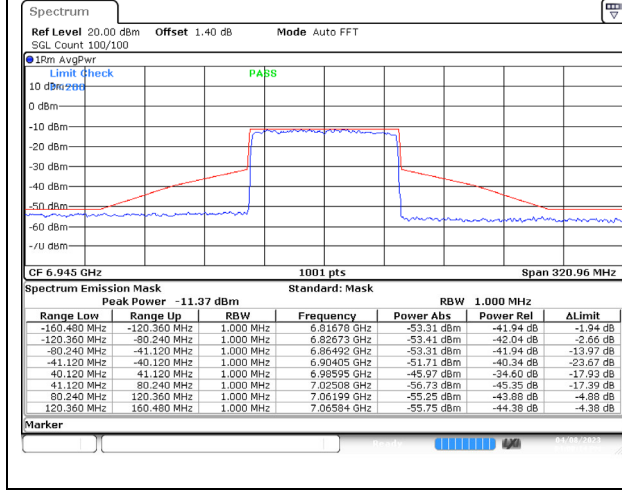

802.11ax (80MHz) 6865MHz Chain A NSS-1

802.11ax (80MHz) 6865MHz Chain B NSS-1

802.11ax (80MHz) 6865MHz Chain C NSS-1

802.11ax (80MHz) 6865MHz Chain D NSS-1

802.11ax (80MHz) 6945MHz Chain A NSS-1

802.11ax (80MHz) 6945MHz Chain B NSS-1

802.11ax (80MHz) 6945MHz Chain C NSS-1

802.11ax (80MHz) 6945MHz Chain D NSS-1

802.11ax (80MHz) 7025MHz Chain A NSS-1

802.11ax (80MHz) 7025MHz Chain B NSS-1

802.11ax (80MHz) 7025MHz Chain C NSS-1

802.11ax (80MHz) 7025MHz Chain D NSS-1