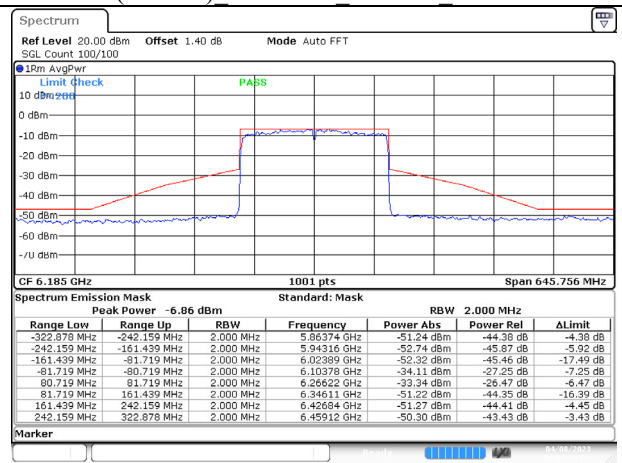

802.11ax (80MHz) 6945MHz Chain C NSS-1

802.11ax (80MHz) 6945MHz Chain D NSS-1

802.11ax (80MHz) 7025MHz Chain A NSS-1

802.11ax (80MHz) 7025MHz Chain B NSS-1

802.11ax (80MHz) 7025MHz Chain C NSS-1

802.11ax (80MHz) 7025MHz Chain D NSS-1

802.11ax (160MHz) 6185MHz Chain A NSS-1

802.11ax (160MHz) 6185MHz Chain B NSS-1

802.11ax (160MHz) 6185MHz Chain C NSS-1

802.11ax (160MHz) 6185MHz Chain D NSS-1

802.11ax (160MHz) 6345MHz Chain A NSS-1

802.11ax (160MHz) 6345MHz Chain B NSS-1