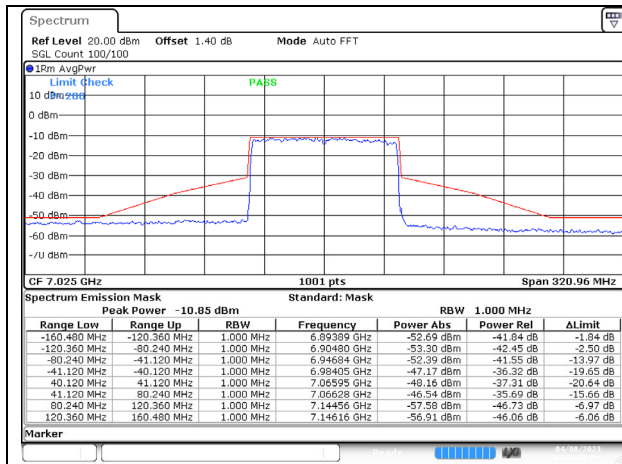

802.11ax (80MHz) 6865MHz Chain A NSS-1

802.11ax (80MHz) 6865MHz Chain B NSS-1

802.11ax (80MHz) 6865MHz Chain C NSS-1

802.11ax (80MHz) 6865MHz Chain D NSS-1

802.11ax (80MHz) 6945MHz Chain A NSS-1

802.11ax (80MHz) 6945MHz Chain B NSS-1

802.11ax (80MHz) 6945MHz Chain C NSS-1

802.11ax (80MHz) 6945MHz Chain D NSS-1

802.11ax (80MHz) 7025MHz Chain A NSS-1

802.11ax (80MHz) 7025MHz Chain B NSS-1

802.11ax (80MHz) 7025MHz Chain C NSS-1

802.11ax (80MHz) 7025MHz Chain D NSS-1