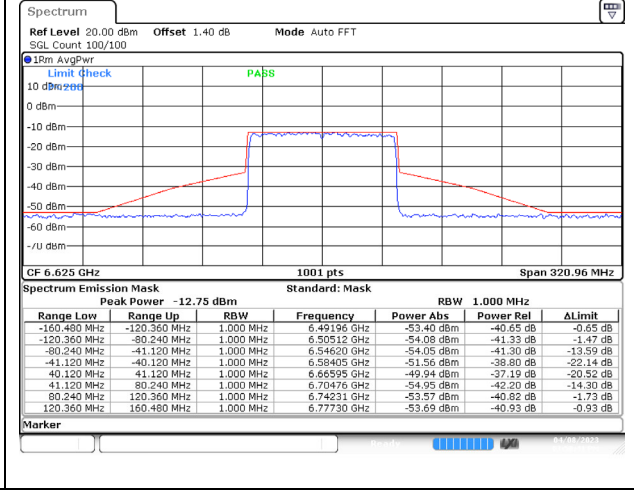

802.11ax (80MHz) 6545MHz Chain A NSS-1

802.11ax (80MHz) 6545MHz Chain B NSS-1

802.11ax (80MHz) 6545MHz Chain C NSS-1

802.11ax (80MHz) 6545MHz Chain D NSS-1

802.11ax (80MHz) 6625MHz Chain A NSS-1

802.11ax (80MHz) 6625MHz Chain B NSS-1

802.11ax (80MHz) 6705MHz Chain C NSS-1

802.11ax (80MHz) 6705MHz Chain D NSS-1

802.11ax (80MHz) 6785MHz Chain A NSS-1

802.11ax (80MHz) 6785MHz Chain B NSS-1

802.11ax (80MHz) 6785MHz Chain C NSS-1

802.11ax (80MHz) 6785MHz Chain D NSS-1