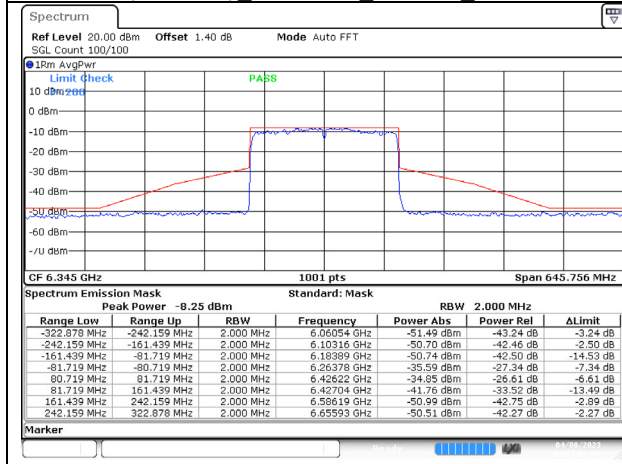

802.11ax (80MHz) 6945MHz Chain C NSS-1

802.11ax (80MHz) 6945MHz Chain D NSS-1

802.11ax (80MHz) 7025MHz Chain A NSS-1

802.11ax (80MHz) 7025MHz Chain B NSS-1

802.11ax (80MHz) 7025MHz Chain C NSS-1

802.11ax (80MHz) 7025MHz Chain D NSS-1

802.11ax (160MHz) 6185MHz Chain A NSS-1

802.11ax (160MHz) 6185MHz Chain B NSS-1

802.11ax (160MHz) 6185MHz Chain C NSS-1

802.11ax (160MHz) 6185MHz Chain D NSS-1

802.11ax (160MHz) 6345MHz Chain A NSS-1

802.11ax (160MHz) 6345MHz Chain B NSS-1