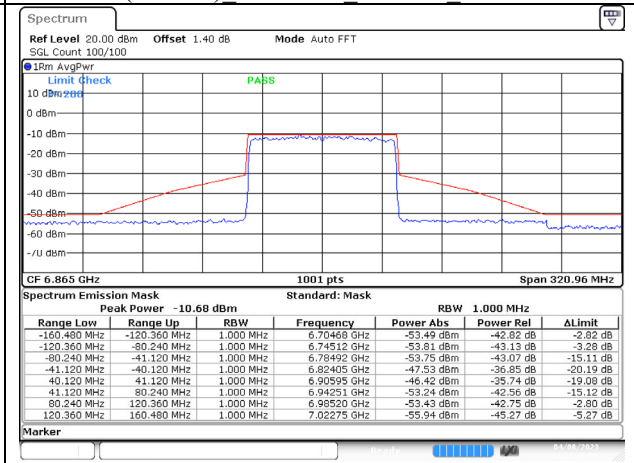

802.11ax (80MHz) 6705MHz Chain C NSS-1

802.11ax (80MHz) 6705MHz Chain D NSS-1

802.11ax (80MHz) 6785MHz Chain A NSS-1

802.11ax (80MHz) 6785MHz Chain B NSS-1

802.11ax (80MHz) 6785MHz Chain C NSS-1

802.11ax (80MHz) 6785MHz Chain D NSS-1

802.11ax (80MHz) 6865MHz Chain A NSS-1

802.11ax (80MHz) 6865MHz Chain B NSS-1

802.11ax (80MHz) 6865MHz Chain C NSS-1

802.11ax (80MHz) 6865MHz Chain D NSS-1

802.11ax (80MHz) 6945MHz Chain A NSS-1

802.11ax (80MHz) 6945MHz Chain B NSS-1