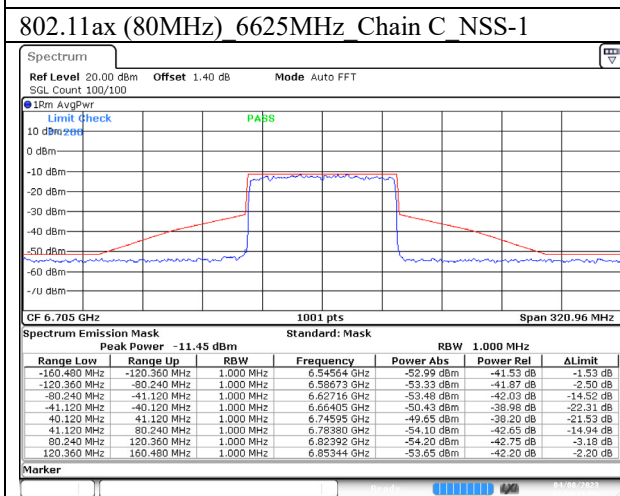

802.11ax (80MHz) 6545MHz Chain A NSS-1

802.11ax (80MHz) 6545MHz Chain B NSS-1

802.11ax (80MHz) 6545MHz Chain C NSS-1

802.11ax (80MHz) 6545MHz Chain D NSS-1

802.11ax (80MHz) 6625MHz Chain A NSS-1

802.11ax (80MHz) 6625MHz Chain B NSS-1

802.11ax (80MHz) 6705MHz Chain C NSS-1

802.11ax (80MHz) 6705MHz Chain D NSS-1

802.11ax (80MHz) 6785MHz Chain A NSS-1

802.11ax (80MHz) 6785MHz Chain B NSS-1

802.11ax (80MHz) 6785MHz Chain C NSS-1

802.11ax (80MHz) 6785MHz Chain D NSS-1

802.11ax (80MHz) 6865MHz Chain A NSS-1

802.11ax (80MHz) 6865MHz Chain B NSS-1

802.11ax (80MHz) 6865MHz Chain C NSS-1

802.11ax (80MHz) 6865MHz Chain D NSS-1

802.11ax (80MHz) 6945MHz Chain A NSS-1

802.11ax (80MHz) 6945MHz Chain B NSS-1