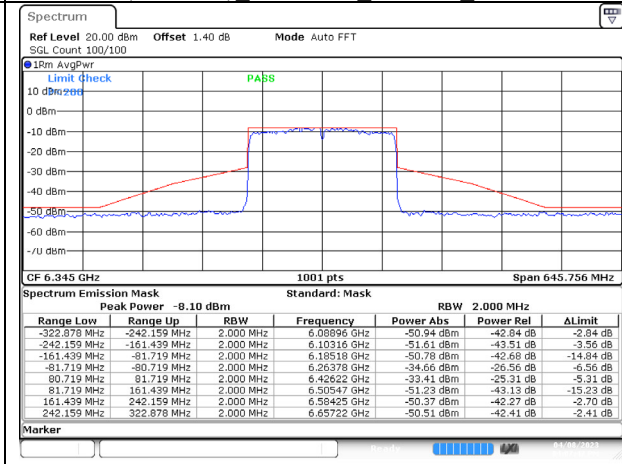

802.11ax (80MHz) 6945MHz Chain C NSS-1

802.11ax (80MHz) 6945MHz Chain D NSS-1

802.11ax (80MHz) 7025MHz Chain A NSS-1

802.11ax (80MHz) 7025MHz Chain B NSS-1

802.11ax (80MHz) 7025MHz Chain C NSS-1

802.11ax (80MHz) 7025MHz Chain D NSS-1

802.11ax (160MHz) 6185MHz Chain A NSS-1

802.11ax (160MHz) 6185MHz Chain B NSS-1

802.11ax (160MHz) 6185MHz Chain C NSS-1

802.11ax (160MHz) 6185MHz Chain D NSS-1

802.11ax (160MHz) 6345MHz Chain A NSS-1

802.11ax (160MHz) 6345MHz Chain B NSS-1