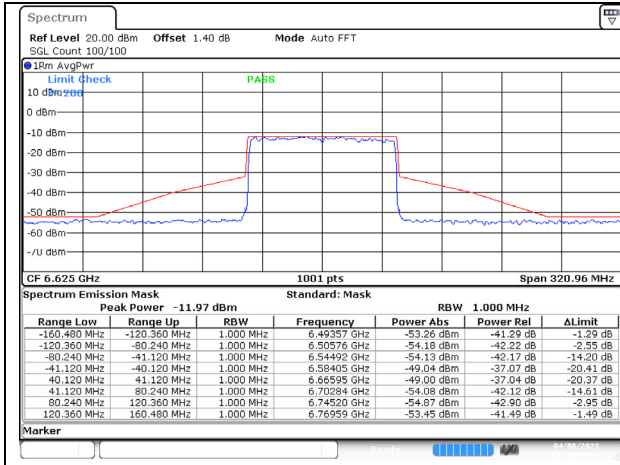

802.11ax (80MHz) 6545MHz Chain A NSS-1

802.11ax (80MHz) 6545MHz Chain B NSS-1

802.11ax (80MHz) 6545MHz Chain C NSS-1

802.11ax (80MHz) 6545MHz Chain D NSS-1

802.11ax (80MHz) 6625MHz Chain A NSS-1

802.11ax (80MHz) 6625MHz Chain B NSS-1

802.11ax (80MHz) 6705MHz Chain C NSS-1

802.11ax (80MHz) 6705MHz Chain D NSS-1

802.11ax (80MHz) 6785MHz Chain A NSS-1

802.11ax (80MHz) 6785MHz Chain B NSS-1

802.11ax (80MHz) 6785MHz Chain C NSS-1

802.11ax (80MHz) 6785MHz Chain D NSS-1