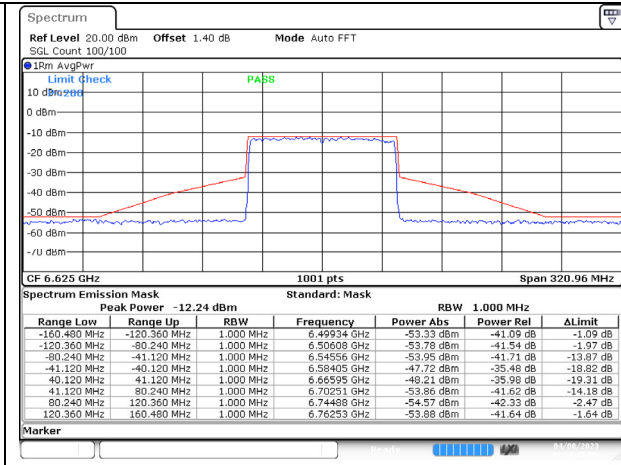

802.11ax (80MHz) 6545MHz Chain A NSS-1

802.11ax (80MHz) 6545MHz Chain B NSS-1

802.11ax (80MHz) 6545MHz Chain C NSS-1

802.11ax (80MHz) 6545MHz Chain D NSS-1

802.11ax (80MHz) 6625MHz Chain A NSS-1

802.11ax (80MHz) 6625MHz Chain B NSS-1

802.11ax (80MHz) 6705MHz Chain C NSS-1

802.11ax (80MHz) 6705MHz Chain D NSS-1

802.11ax (80MHz) 6785MHz Chain A NSS-1

802.11ax (80MHz) 6785MHz Chain B NSS-1

802.11ax (80MHz) 6785MHz Chain C NSS-1

802.11ax (80MHz) 6785MHz Chain D NSS-1