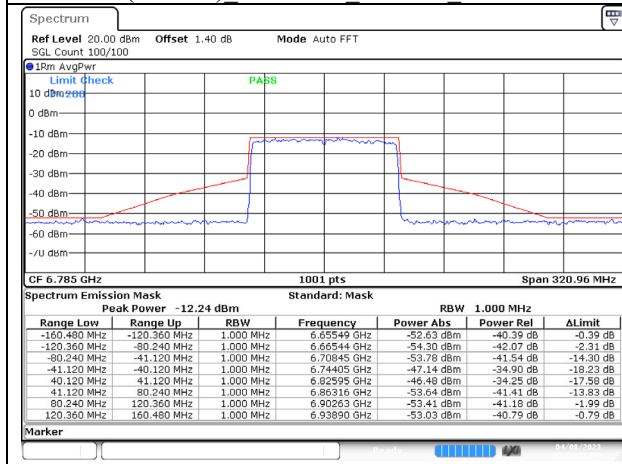

802.11ax (80MHz) 6545MHz Chain A NSS-1

802.11ax (80MHz) 6545MHz Chain B NSS-1

802.11ax (80MHz) 6545MHz Chain C NSS-1

802.11ax (80MHz) 6545MHz Chain D NSS-1

802.11ax (80MHz) 6625MHz Chain A NSS-1

802.11ax (80MHz) 6625MHz Chain B NSS-1

802.11ax (80MHz) 6705MHz Chain C NSS-1

802.11ax (80MHz) 6705MHz Chain D NSS-1

802.11ax (80MHz) 6785MHz Chain A NSS-1

802.11ax (80MHz) 6785MHz Chain B NSS-1

802.11ax (80MHz) 6785MHz Chain C NSS-1

802.11ax (80MHz) 6785MHz Chain D NSS-1