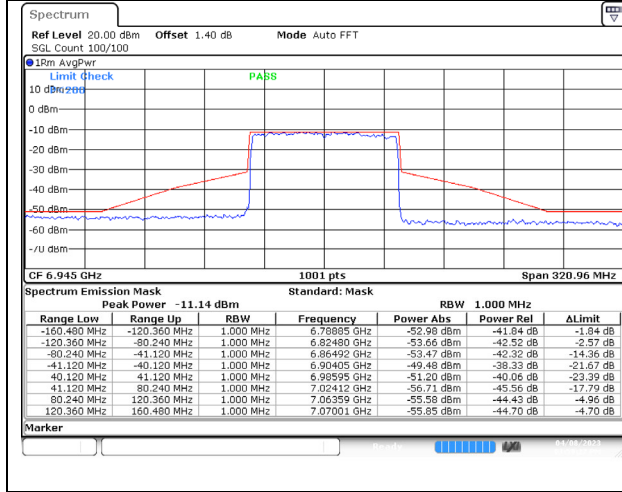

802.11ax (80MHz) 6705MHz Chain C NSS-1

802.11ax (80MHz) 6705MHz Chain D NSS-1

802.11ax (80MHz) 6785MHz Chain A NSS-1

802.11ax (80MHz) 6785MHz Chain B NSS-1

802.11ax (80MHz) 6785MHz Chain C NSS-1

802.11ax (80MHz) 6785MHz Chain D NSS-1

802.11ax (80MHz) 6865MHz Chain A NSS-1

802.11ax (80MHz) 6865MHz Chain B NSS-1

802.11ax (80MHz) 6865MHz Chain C NSS-1

802.11ax (80MHz) 6865MHz Chain D NSS-1

802.11ax (80MHz) 6945MHz Chain A NSS-1

802.11ax (80MHz) 6945MHz Chain B NSS-1