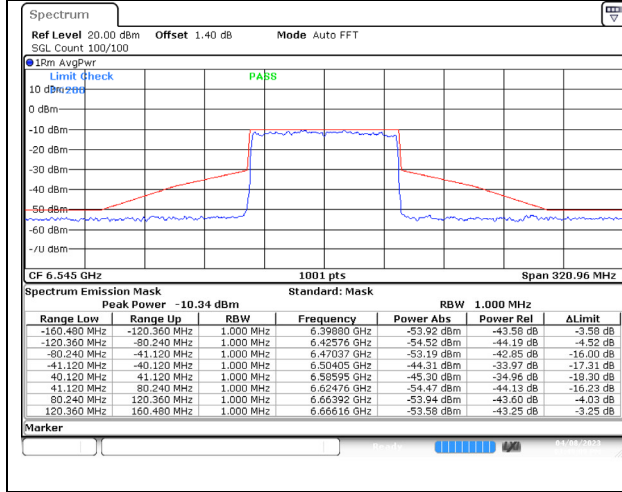

802.11ax (80MHz) 6545MHz Chain A NSS-1

802.11ax (80MHz) 6545MHz Chain B NSS-1

802.11ax (80MHz) 6545MHz Chain C NSS-1

802.11ax (80MHz) 6545MHz Chain D NSS-1

802.11ax (80MHz) 6625MHz Chain A NSS-1

802.11ax (80MHz) 6625MHz Chain B NSS-1

802.11ax (80MHz) 6705MHz Chain C NSS-1

802.11ax (80MHz) 6705MHz Chain D NSS-1

802.11ax (80MHz) 6785MHz Chain A NSS-1

802.11ax (80MHz) 6785MHz Chain B NSS-1

802.11ax (80MHz) 6785MHz Chain C NSS-1

802.11ax (80MHz) 6785MHz Chain D NSS-1