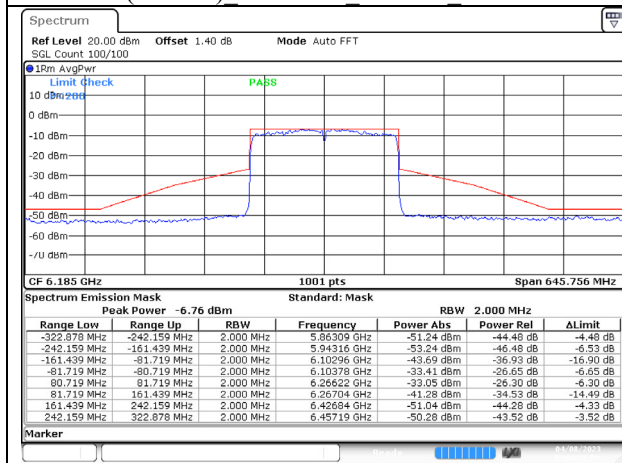

802.11ax (80MHz) 6945MHz Chain C NSS-1

802.11ax (80MHz) 6945MHz Chain D NSS-1

802.11ax (80MHz) 7025MHz Chain A NSS-1

802.11ax (80MHz) 7025MHz Chain B NSS-1

802.11ax (80MHz) 7025MHz Chain C NSS-1

802.11ax (80MHz) 7025MHz Chain D NSS-1

802.11ax (160MHz) 6185MHz Chain A NSS-1

802.11ax (160MHz) 6185MHz Chain B NSS-1

802.11ax (160MHz) 6185MHz Chain C NSS-1

802.11ax (160MHz) 6185MHz Chain D NSS-1

802.11ax (160MHz) 6345MHz Chain A NSS-1

802.11ax (160MHz) 6345MHz Chain B NSS-1