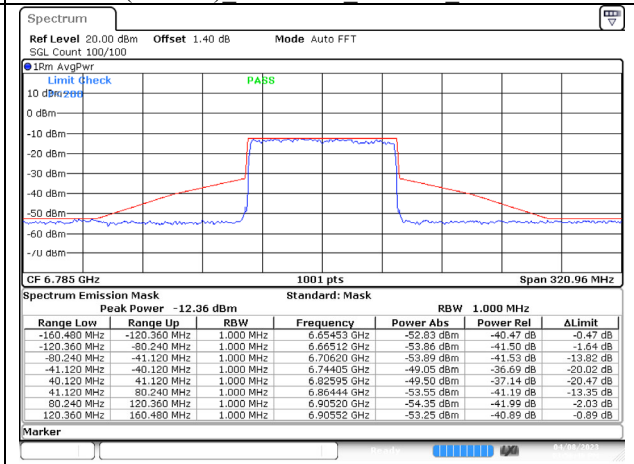

802.11ax (80MHz) 6545MHz Chain A NSS-1

802.11ax (80MHz) 6545MHz Chain B NSS-1

802.11ax (80MHz) 6545MHz Chain C NSS-1

802.11ax (80MHz) 6545MHz Chain D NSS-1

802.11ax (80MHz) 6625MHz Chain A NSS-1

802.11ax (80MHz) 6625MHz Chain B NSS-1

802.11ax (80MHz) 6705MHz Chain C NSS-1

802.11ax (80MHz) 6705MHz Chain D NSS-1

802.11ax (80MHz) 6785MHz Chain A NSS-1

802.11ax (80MHz) 6785MHz Chain B NSS-1

802.11ax (80MHz) 6785MHz Chain C NSS-1

802.11ax (80MHz) 6785MHz Chain D NSS-1