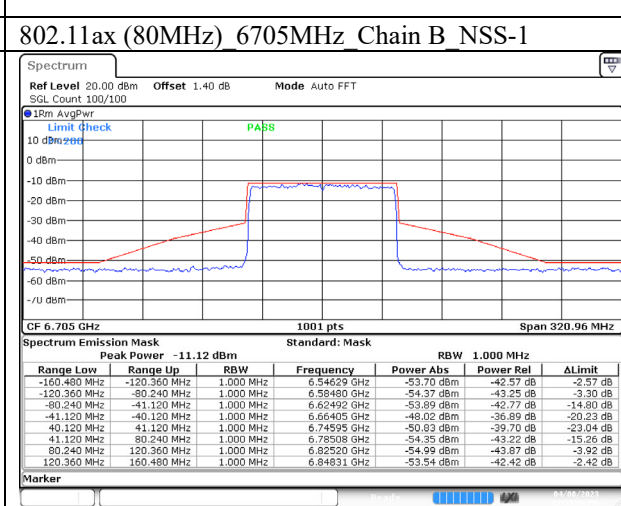

802.11ax (80MHz) 6545MHz Chain A NSS-1

802.11ax (80MHz) 6545MHz Chain B NSS-1

802.11ax (80MHz) 6545MHz Chain C NSS-1

802.11ax (80MHz) 6545MHz Chain D NSS-1

802.11ax (80MHz) 6625MHz Chain A NSS-1

802.11ax (80MHz) 6625MHz Chain B NSS-1

802.11ax (80MHz) 6705MHz Chain C NSS-1

802.11ax (80MHz) 6705MHz Chain D NSS-1

802.11ax (80MHz) 6785MHz Chain A NSS-1

802.11ax (80MHz) 6785MHz Chain B NSS-1

802.11ax (80MHz) 6785MHz Chain C NSS-1

802.11ax (80MHz) 6785MHz Chain D NSS-1

802.11ax (80MHz) 6865MHz Chain A NSS-1

802.11ax (80MHz) 6865MHz Chain B NSS-1

802.11ax (80MHz) 6865MHz Chain C NSS-1

802.11ax (80MHz) 6865MHz Chain D NSS-1

802.11ax (80MHz) 6945MHz Chain A NSS-1

802.11ax (80MHz) 6945MHz Chain B NSS-1