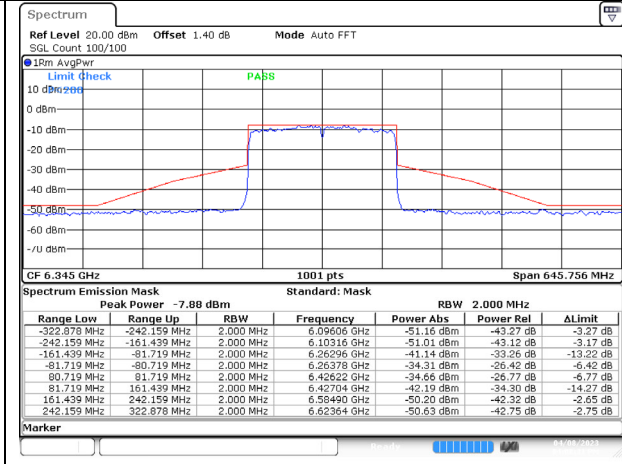

802.11ax (160MHz) 6185MHz Chain A NSS-1

802.11ax (160MHz) 6185MHz Chain B NSS-1

802.11ax (160MHz) 6185MHz Chain C NSS-1

802.11ax (160MHz) 6185MHz Chain D NSS-1

802.11ax (160MHz) 6345MHz Chain A NSS-1

802.11ax (160MHz) 6345MHz Chain B NSS-1

802.11ax (160MHz) 6345MHz Chain C NSS-1

802.11ax (160MHz) 6345MHz Chain D NSS-1