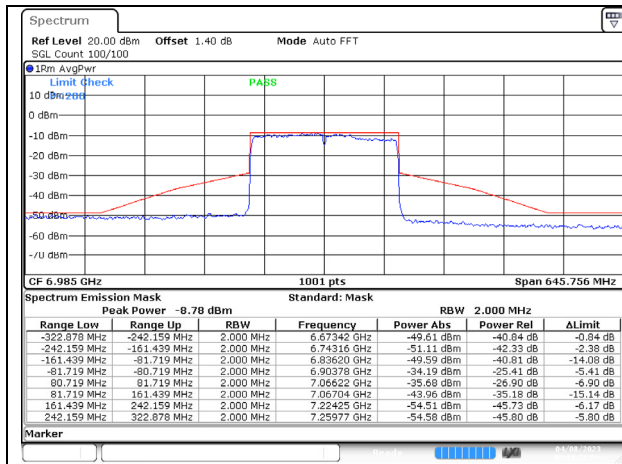

802.11ax (160MHz) 6505MHz Chain A NSS-1

802.11ax (160MHz) 6505MHz Chain B NSS-1

802.11ax (160MHz) 6505MHz Chain C NSS-1

802.11ax (160MHz) 6505MHz Chain D NSS-1

802.11ax (160MHz) 6665MHz Chain A NSS-1

802.11ax (160MHz) 6665MHz Chain B NSS-1

802.11ax (160MHz) 6825MHz Chain C NSS-1

802.11ax (160MHz) 6825MHz Chain D NSS-1

802.11ax (160MHz) 6985MHz Chain A NSS-1

802.11ax (160MHz) 6985MHz Chain B NSS-1

802.11ax (160MHz) 6985MHz Chain C NSS-1

802.11ax (160MHz) 6985MHz Chain D NSS-1