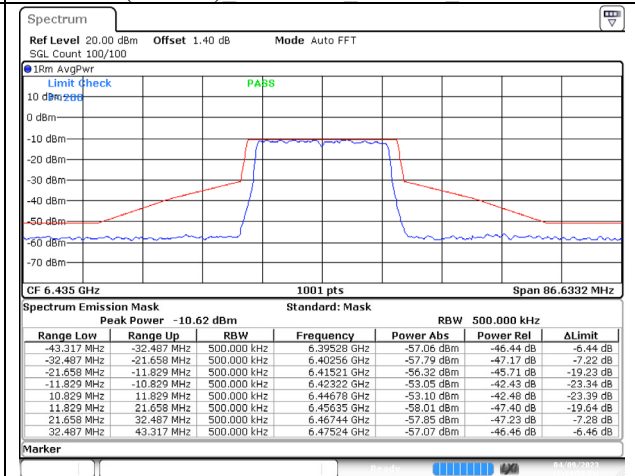

802.11ax (20MHz) 6255MHz Chain C NSS-4

802.11ax (20MHz) 6255MHz Chain D NSS-4

802.11ax (20MHz) 6415MHz Chain A NSS-4

802.11ax (20MHz) 6415MHz Chain B NSS-4

802.11ax (20MHz) 6415MHz Chain C NSS-4

802.11ax (20MHz) 6415MHz Chain D NSS-4

802.11ax (20MHz) 6435MHz Chain A NSS-4

802.11ax (20MHz) 6435MHz Chain B NSS-4

802.11ax (20MHz) 6435MHz Chain C NSS-4

802.11ax (20MHz) 6435MHz Chain D NSS-4

802.11ax (20MHz) 6475MHz Chain A NSS-4

802.11ax (20MHz) 6475MHz Chain B NSS-4