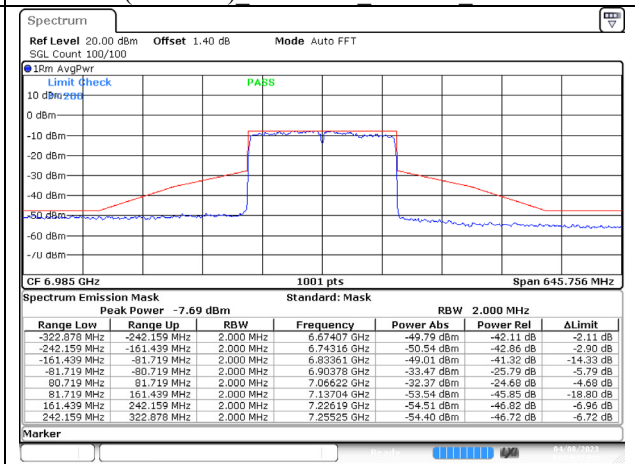

802.11ax (160MHz) 6505MHz Chain A NSS-1

802.11ax (160MHz) 6505MHz Chain B NSS-1

802.11ax (160MHz) 6505MHz Chain C NSS-1

802.11ax (160MHz) 6505MHz Chain D NSS-1

802.11ax (160MHz) 6665MHz Chain A NSS-1

802.11ax (160MHz) 6665MHz Chain B NSS-1

802.11ax (160MHz) 6825MHz Chain C NSS-1

802.11ax (160MHz) 6825MHz Chain D NSS-1

802.11ax (160MHz) 6985MHz Chain A NSS-1

802.11ax (160MHz) 6985MHz Chain B NSS-1

802.11ax (160MHz) 6985MHz Chain C NSS-1

802.11ax (160MHz) 6985MHz Chain D NSS-1