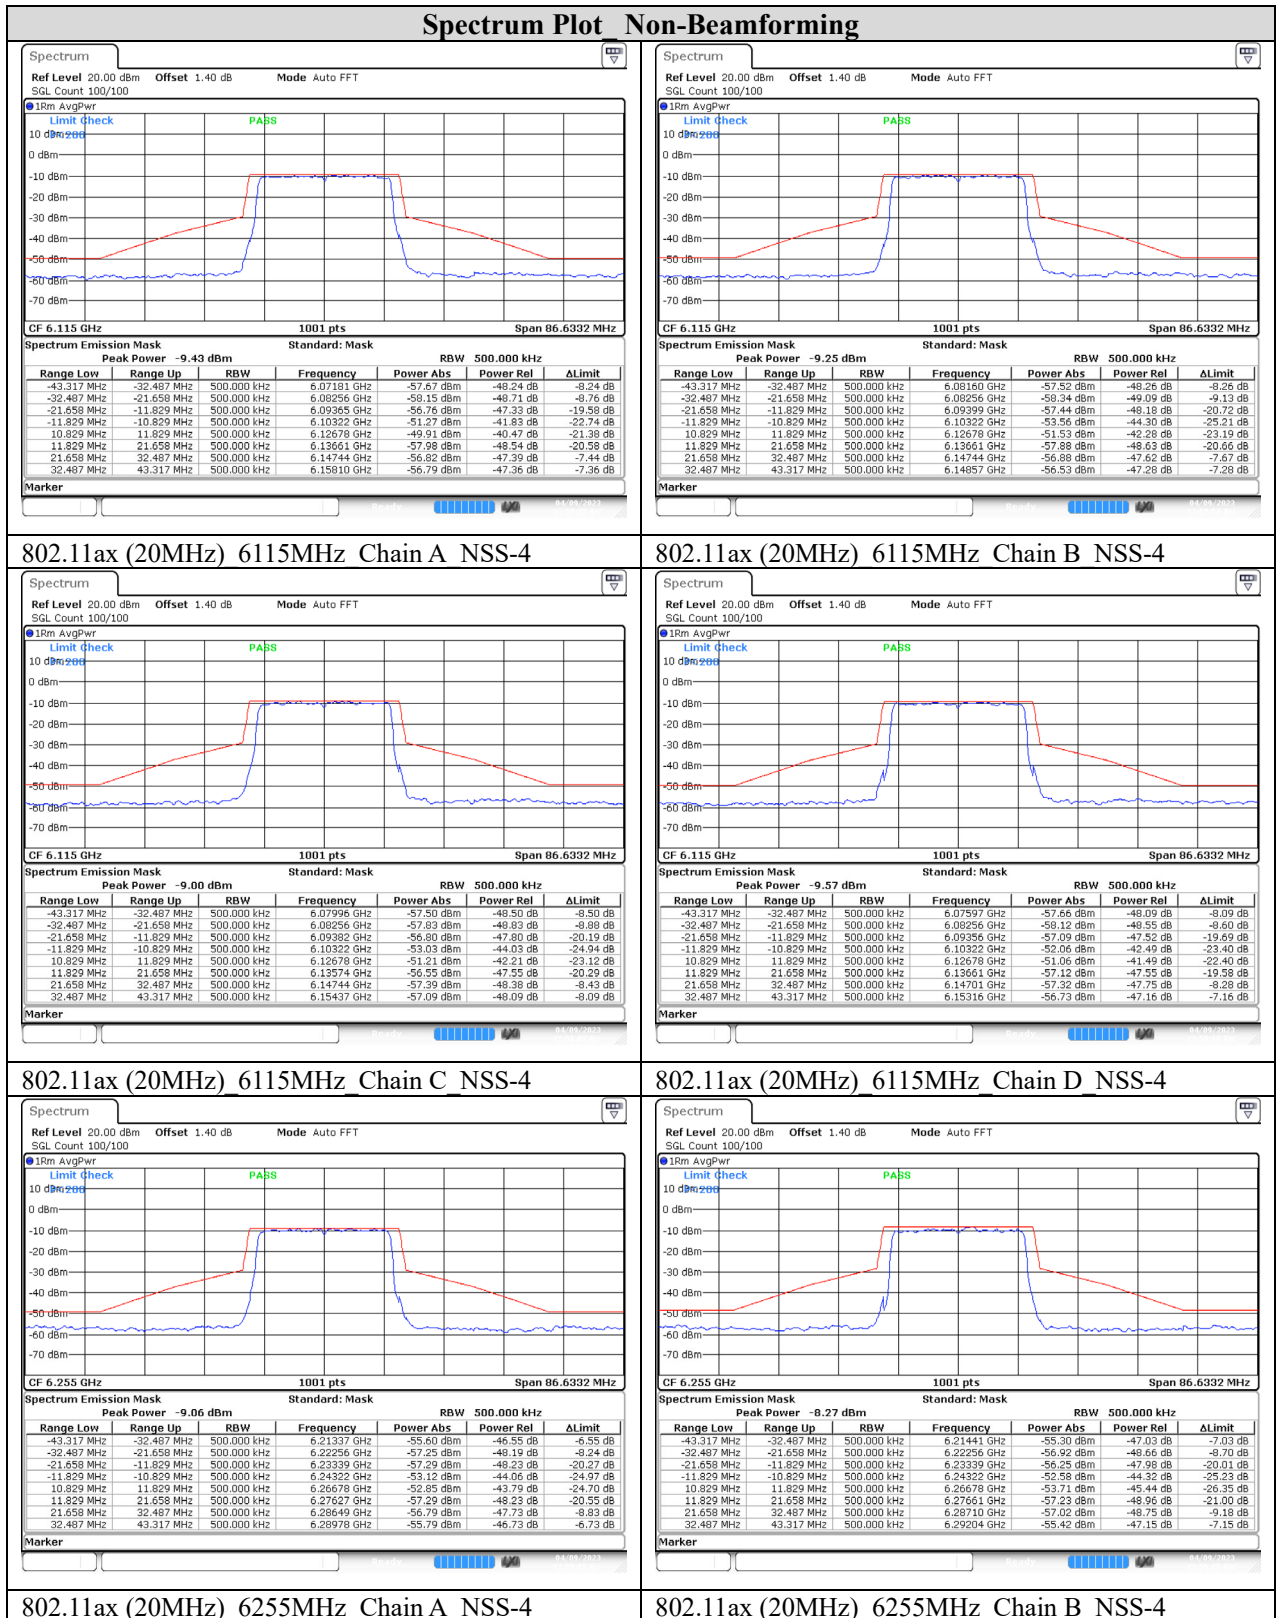

802.11ax (160MHz) 6505MHz Chain A NSS-1

802.11ax (160MHz) 6505MHz Chain B NSS-1

802.11ax (160MHz) 6505MHz Chain C NSS-1

802.11ax (160MHz) 6505MHz Chain D NSS-1

802.11ax (160MHz) 6665MHz Chain A NSS-1

802.11ax (160MHz) 6665MHz Chain B NSS-1

802.11ax (160MHz) 6825MHz Chain C NSS-1

802.11ax (160MHz) 6825MHz Chain D NSS-1

802.11ax (160MHz) 6985MHz Chain A NSS-1

802.11ax (160MHz) 6985MHz Chain B NSS-1

802.11ax (160MHz) 6985MHz Chain C NSS-1

802.11ax (160MHz) 6985MHz Chain D NSS-1

802.11ax (20MHz) 6255MHz Chain C NSS-4

802.11ax (20MHz) 6255MHz Chain D NSS-4

802.11ax (20MHz) 6415MHz Chain A NSS-4

802.11ax (20MHz) 6415MHz Chain B NSS-4

802.11ax (20MHz) 6415MHz Chain C NSS-4

802.11ax (20MHz) 6415MHz Chain D NSS-4

802.11ax (20MHz) 6435MHz Chain A NSS-4

802.11ax (20MHz) 6435MHz Chain B NSS-4

802.11ax (20MHz) 6435MHz Chain C NSS-4

802.11ax (20MHz) 6435MHz Chain D NSS-4

802.11ax (20MHz) 6475MHz Chain A NSS-4

802.11ax (20MHz) 6475MHz Chain B NSS-4