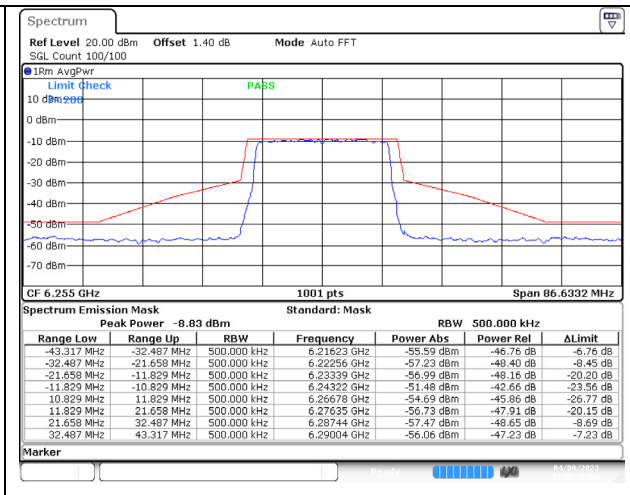

802.11ax (160MHz) 6505MHz Chain A NSS-1

802.11ax (160MHz) 6505MHz Chain B NSS-1

802.11ax (160MHz) 6505MHz Chain C NSS-1

802.11ax (160MHz) 6505MHz Chain D NSS-1

802.11ax (160MHz) 6665MHz Chain A NSS-1

802.11ax (160MHz) 6665MHz Chain B NSS-1

802.11ax (160MHz) 6825MHz Chain C NSS-1

802.11ax (160MHz) 6825MHz Chain D NSS-1

802.11ax (160MHz) 6985MHz Chain A NSS-1

802.11ax (160MHz) 6985MHz Chain B NSS-1

802.11ax (160MHz) 6985MHz Chain C NSS-1

802.11ax (160MHz) 6985MHz Chain D NSS-1

802.11ax (20MHz) 6255MHz Chain C NSS-4

802.11ax (20MHz) 6255MHz Chain D NSS-4

802.11ax (20MHz) 6415MHz Chain A NSS-4

802.11ax (20MHz) 6415MHz Chain B NSS-4

802.11ax (20MHz) 6415MHz Chain C NSS-4

802.11ax (20MHz) 6415MHz Chain D NSS-4