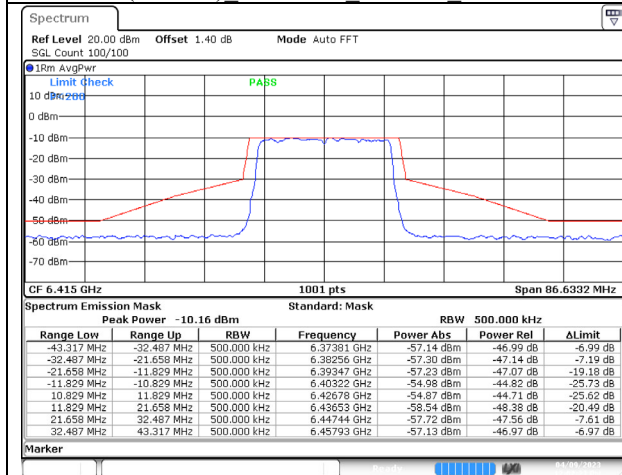

802.11ax (160MHz) 6825MHz Chain C NSS-1

802.11ax (160MHz) 6825MHz Chain D NSS-1

802.11ax (160MHz) 6985MHz Chain A NSS-1

802.11ax (160MHz) 6985MHz Chain B NSS-1

802.11ax (160MHz) 6985MHz Chain C NSS-1

802.11ax (160MHz) 6985MHz Chain D NSS-1

802.11ax (20MHz) 6255MHz Chain C NSS-4

802.11ax (20MHz) 6255MHz Chain D NSS-4

802.11ax (20MHz) 6415MHz Chain A NSS-4

802.11ax (20MHz) 6415MHz Chain B NSS-4

802.11ax (20MHz) 6415MHz Chain C NSS-4

802.11ax (20MHz) 6415MHz Chain D NSS-4