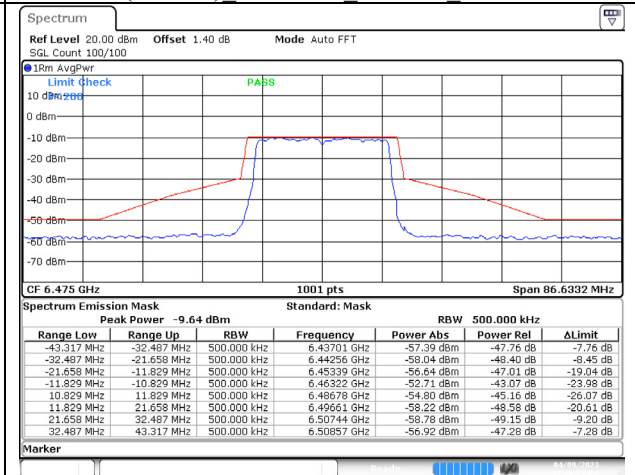

802.11ax (20MHz) 6435MHz Chain A NSS-4

802.11ax (20MHz) 6435MHz Chain B NSS-4

802.11ax (20MHz) 6435MHz Chain C NSS-4

802.11ax (20MHz) 6435MHz Chain D NSS-4

802.11ax (20MHz) 6475MHz Chain A NSS-4

802.11ax (20MHz) 6475MHz Chain B NSS-4