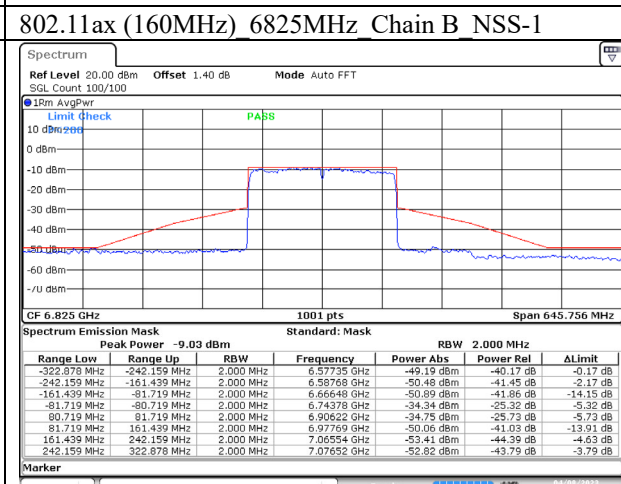

802.11ax (160MHz) 6505MHz Chain A NSS-1

802.11ax (160MHz) 6505MHz Chain B NSS-1

802.11ax (160MHz) 6505MHz Chain C NSS-1

802.11ax (160MHz) 6505MHz Chain D NSS-1

802.11ax (160MHz) 6665MHz Chain A NSS-1

802.11ax (160MHz) 6665MHz Chain B NSS-1

802.11ax (160MHz) 6825MHz Chain C NSS-1

802.11ax (160MHz) 6825MHz Chain D NSS-1

802.11ax (160MHz) 6985MHz Chain A NSS-1

802.11ax (160MHz) 6985MHz Chain B NSS-1

802.11ax (160MHz) 6985MHz Chain C NSS-1

802.11ax (160MHz) 6985MHz Chain D NSS-1

802.11ax (20MHz) 6255MHz Chain C NSS-4

802.11ax (20MHz) 6255MHz Chain D NSS-4

802.11ax (20MHz) 6415MHz Chain A NSS-4

802.11ax (20MHz) 6415MHz Chain B NSS-4

802.11ax (20MHz) 6415MHz Chain C NSS-4

802.11ax (20MHz) 6415MHz Chain D NSS-4