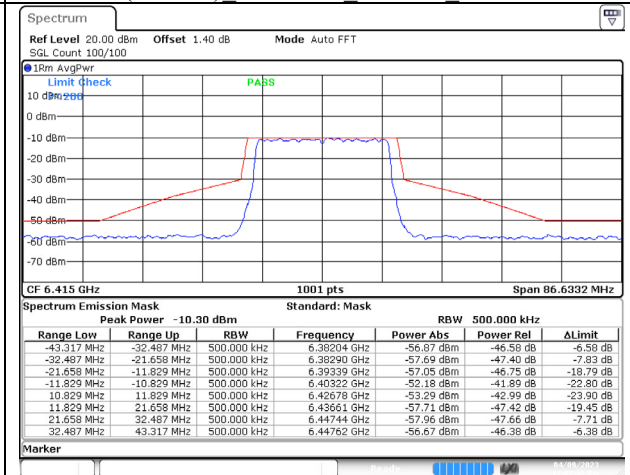

802.11ax (160MHz) 6825MHz Chain C NSS-1

802.11ax (160MHz) 6825MHz Chain D NSS-1

802.11ax (160MHz) 6985MHz Chain A NSS-1

802.11ax (160MHz) 6985MHz Chain B NSS-1

802.11ax (160MHz) 6985MHz Chain C NSS-1

802.11ax (160MHz) 6985MHz Chain D NSS-1

802.11ax (20MHz) 6255MHz Chain C NSS-4

802.11ax (20MHz) 6255MHz Chain D NSS-4

802.11ax (20MHz) 6415MHz Chain A NSS-4

802.11ax (20MHz) 6415MHz Chain B NSS-4

802.11ax (20MHz) 6415MHz Chain C NSS-4

802.11ax (20MHz) 6415MHz Chain D NSS-4