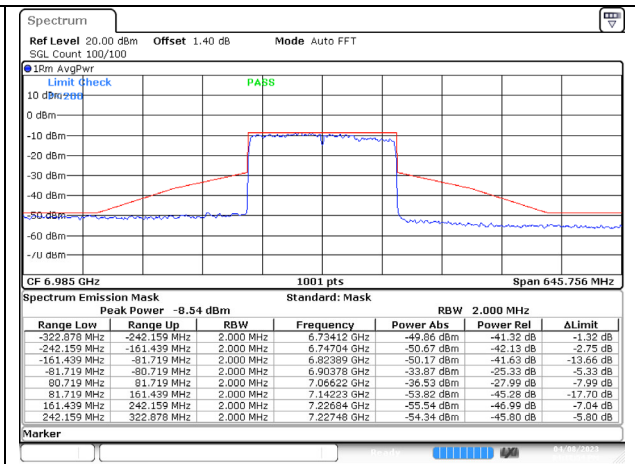

802.11ax (160MHz) 6505MHz Chain A NSS-1

802.11ax (160MHz) 6505MHz Chain B NSS-1

802.11ax (160MHz) 6505MHz Chain C NSS-1

802.11ax (160MHz) 6505MHz Chain D NSS-1

802.11ax (160MHz) 6665MHz Chain A NSS-1

802.11ax (160MHz) 6665MHz Chain B NSS-1

802.11ax (160MHz) 6825MHz Chain C NSS-1

802.11ax (160MHz) 6825MHz Chain D NSS-1

802.11ax (160MHz) 6985MHz Chain A NSS-1

802.11ax (160MHz) 6985MHz Chain B NSS-1

802.11ax (160MHz) 6985MHz Chain C NSS-1

802.11ax (160MHz) 6985MHz Chain D NSS-1