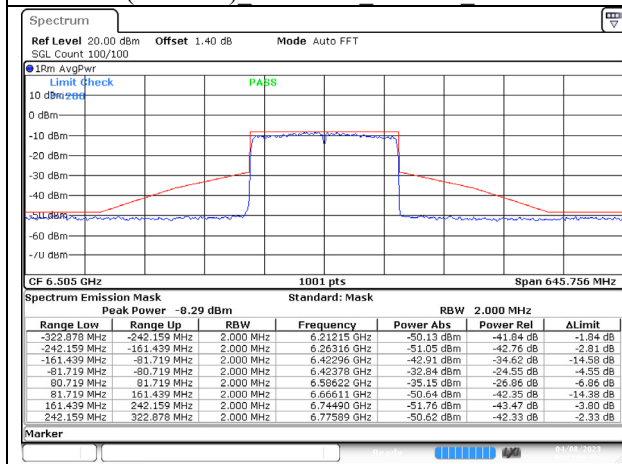

802.11ax (160MHz) 6505MHz Chain A NSS-1

802.11ax (160MHz) 6505MHz Chain B NSS-1

802.11ax (160MHz) 6505MHz Chain C NSS-1

802.11ax (160MHz) 6505MHz Chain D NSS-1

802.11ax (160MHz) 6665MHz Chain A NSS-1

802.11ax (160MHz) 6665MHz Chain B NSS-1

802.11ax (160MHz) 6825MHz Chain C NSS-1

802.11ax (160MHz) 6825MHz Chain D NSS-1

802.11ax (160MHz) 6985MHz Chain A NSS-1

802.11ax (160MHz) 6985MHz Chain B NSS-1

802.11ax (160MHz) 6985MHz Chain C NSS-1

802.11ax (160MHz) 6985MHz Chain D NSS-1