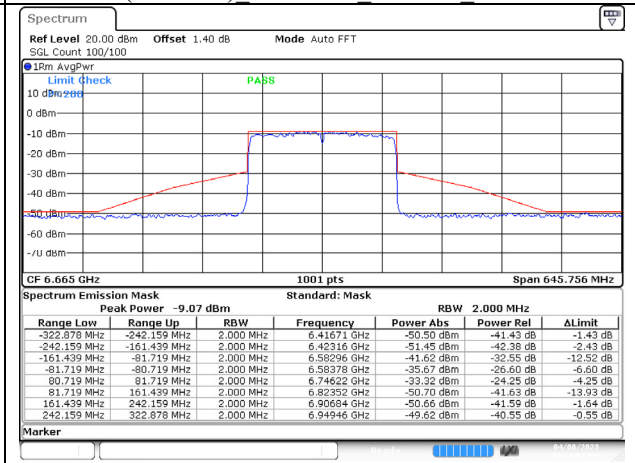

802.11ax (160MHz) 6505MHz Chain A NSS-1

802.11ax (160MHz) 6505MHz Chain B NSS-1

802.11ax (160MHz) 6505MHz Chain C NSS-1

802.11ax (160MHz) 6505MHz Chain D NSS-1

802.11ax (160MHz) 6665MHz Chain A NSS-1

802.11ax (160MHz) 6665MHz Chain B NSS-1

802.11ax (160MHz) 6825MHz Chain C NSS-1

802.11ax (160MHz) 6825MHz Chain D NSS-1

802.11ax (160MHz) 6985MHz Chain A NSS-1

802.11ax (160MHz) 6985MHz Chain B NSS-1

802.11ax (160MHz) 6985MHz Chain C NSS-1

802.11ax (160MHz) 6985MHz Chain D NSS-1