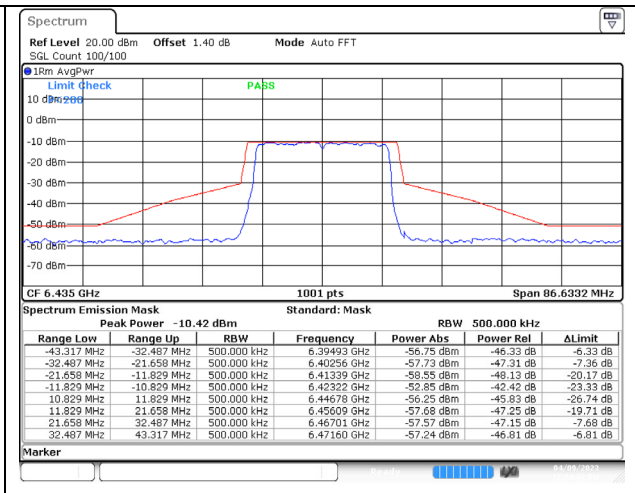

802.11ax (20MHz) 6255MHz Chain C NSS-4

802.11ax (20MHz) 6255MHz Chain D NSS-4

802.11ax (20MHz) 6415MHz Chain A NSS-4

802.11ax (20MHz) 6415MHz Chain B NSS-4

802.11ax (20MHz) 6415MHz Chain C NSS-4

802.11ax (20MHz) 6415MHz Chain D NSS-4

802.11ax (20MHz) 6435MHz Chain A NSS-4

802.11ax (20MHz) 6435MHz Chain B NSS-4

802.11ax (20MHz) 6435MHz Chain C NSS-4

802.11ax (20MHz) 6435MHz Chain D NSS-4

802.11ax (20MHz) 6475MHz Chain A NSS-4

802.11ax (20MHz) 6475MHz Chain B NSS-4