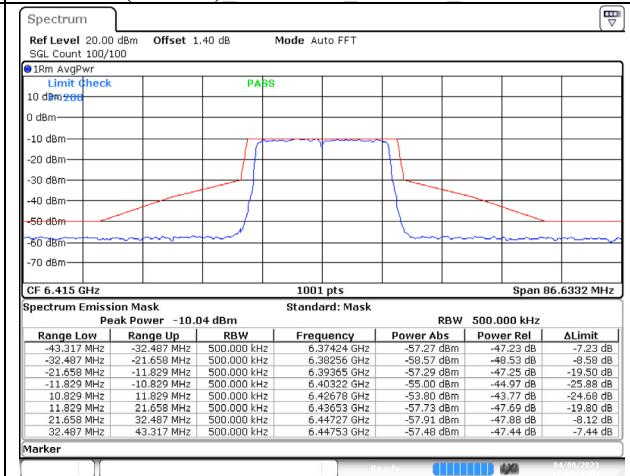

802.11ax (160MHz) 6825MHz Chain C NSS-1

802.11ax (160MHz) 6825MHz Chain D NSS-1

802.11ax (160MHz) 6985MHz Chain A NSS-1

802.11ax (160MHz) 6985MHz Chain B NSS-1

802.11ax (160MHz) 6985MHz Chain C NSS-1

802.11ax (160MHz) 6985MHz Chain D NSS-1

802.11ax (20MHz) 6255MHz Chain C NSS-4

802.11ax (20MHz) 6255MHz Chain D NSS-4

802.11ax (20MHz) 6415MHz Chain A NSS-4

802.11ax (20MHz) 6415MHz Chain B NSS-4

802.11ax (20MHz) 6415MHz Chain C NSS-4

802.11ax (20MHz) 6415MHz Chain D NSS-4