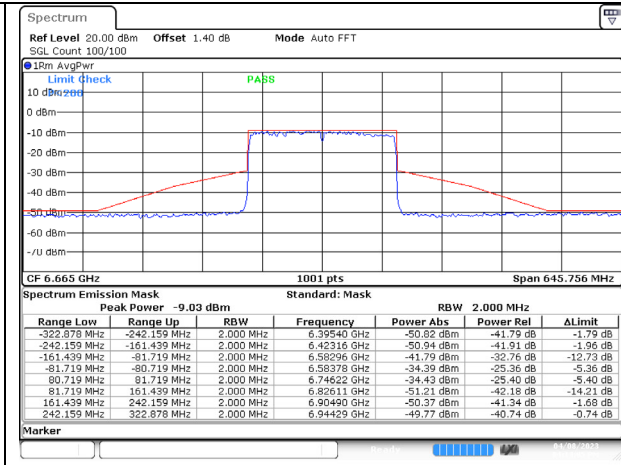

802.11ax (160MHz) 6505MHz Chain A NSS-1

802.11ax (160MHz) 6505MHz Chain B NSS-1

802.11ax (160MHz) 6505MHz Chain C NSS-1

802.11ax (160MHz) 6505MHz Chain D NSS-1

802.11ax (160MHz) 6665MHz Chain A NSS-1

802.11ax (160MHz) 6665MHz Chain B NSS-1

802.11ax (160MHz) 6825MHz Chain C NSS-1

802.11ax (160MHz) 6825MHz Chain D NSS-1

802.11ax (160MHz) 6985MHz Chain A NSS-1

802.11ax (160MHz) 6985MHz Chain B NSS-1

802.11ax (160MHz) 6985MHz Chain C NSS-1

802.11ax (160MHz) 6985MHz Chain D NSS-1