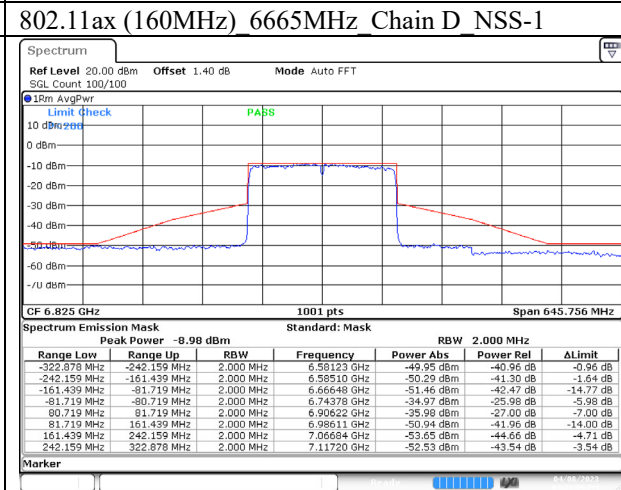

802.11ax (160MHz) 6505MHz Chain A NSS-1

802.11ax (160MHz) 6505MHz Chain B NSS-1

802.11ax (160MHz) 6505MHz Chain C NSS-1

802.11ax (160MHz) 6505MHz Chain D NSS-1

802.11ax (160MHz) 6665MHz Chain A NSS-1

802.11ax (160MHz) 6665MHz Chain B NSS-1

802.11ax (160MHz) 6825MHz Chain C NSS-1

802.11ax (160MHz) 6825MHz Chain D NSS-1

802.11ax (160MHz) 6985MHz Chain A NSS-1

802.11ax (160MHz) 6985MHz Chain B NSS-1

802.11ax (160MHz) 6985MHz Chain C NSS-1

802.11ax (160MHz) 6985MHz Chain D NSS-1

802.11ax (20MHz) 6255MHz Chain C NSS-4

802.11ax (20MHz) 6255MHz Chain D NSS-4

802.11ax (20MHz) 6415MHz Chain A NSS-4

802.11ax (20MHz) 6415MHz Chain B NSS-4

802.11ax (20MHz) 6415MHz Chain C NSS-4

802.11ax (20MHz) 6415MHz Chain D NSS-4