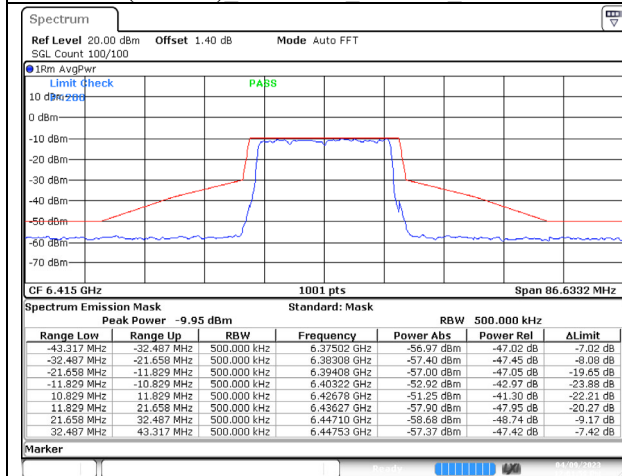

802.11ax (160MHz) 6825MHz Chain C NSS-1

802.11ax (160MHz) 6825MHz Chain D NSS-1

802.11ax (160MHz) 6985MHz Chain A NSS-1

802.11ax (160MHz) 6985MHz Chain B NSS-1

802.11ax (160MHz) 6985MHz Chain C NSS-1

802.11ax (160MHz) 6985MHz Chain D NSS-1

802.11ax (20MHz) 6255MHz Chain C NSS-4

802.11ax (20MHz) 6255MHz Chain D NSS-4

802.11ax (20MHz) 6415MHz Chain A NSS-4

802.11ax (20MHz) 6415MHz Chain B NSS-4

802.11ax (20MHz) 6415MHz Chain C NSS-4

802.11ax (20MHz) 6415MHz Chain D NSS-4