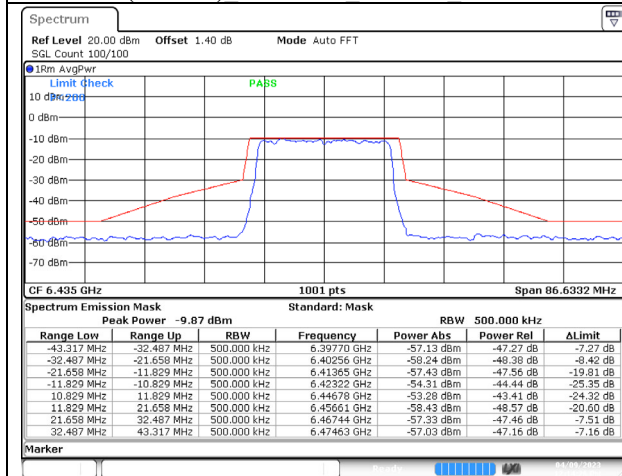

802.11ax (20MHz) 6255MHz Chain C NSS-4

802.11ax (20MHz) 6255MHz Chain D NSS-4

802.11ax (20MHz) 6415MHz Chain A NSS-4

802.11ax (20MHz) 6415MHz Chain B NSS-4

802.11ax (20MHz) 6415MHz Chain C NSS-4

802.11ax (20MHz) 6415MHz Chain D NSS-4

802.11ax (20MHz) 6435MHz Chain A NSS-4

802.11ax (20MHz) 6435MHz Chain B NSS-4

802.11ax (20MHz) 6435MHz Chain C NSS-4

802.11ax (20MHz) 6435MHz Chain D NSS-4

802.11ax (20MHz) 6475MHz Chain A NSS-4

802.11ax (20MHz) 6475MHz Chain B NSS-4