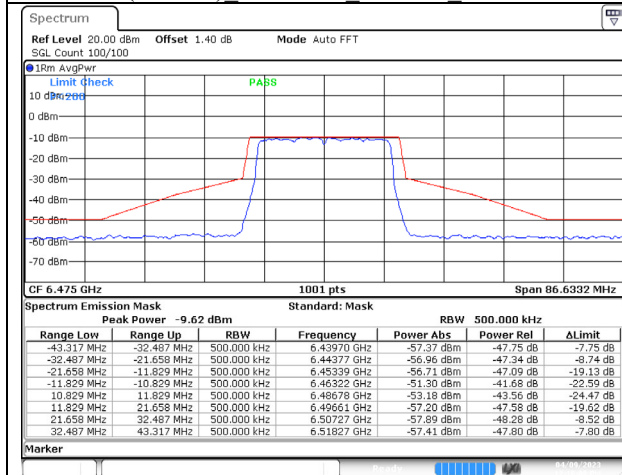

802.11ax (20MHz) 6255MHz Chain C NSS-4

802.11ax (20MHz) 6255MHz Chain D NSS-4

802.11ax (20MHz) 6415MHz Chain A NSS-4

802.11ax (20MHz) 6415MHz Chain B NSS-4

802.11ax (20MHz) 6415MHz Chain C NSS-4

802.11ax (20MHz) 6415MHz Chain D NSS-4

802.11ax (20MHz) 6435MHz Chain A NSS-4

802.11ax (20MHz) 6435MHz Chain B NSS-4

802.11ax (20MHz) 6435MHz Chain C NSS-4

802.11ax (20MHz) 6435MHz Chain D NSS-4

802.11ax (20MHz) 6475MHz Chain A NSS-4

802.11ax (20MHz) 6475MHz Chain B NSS-4