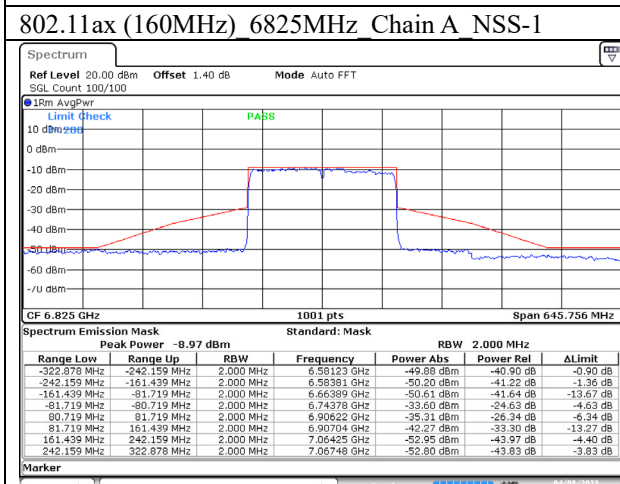

802.11ax (160MHz) 6505MHz Chain A NSS-1

802.11ax (160MHz) 6505MHz Chain B NSS-1

802.11ax (160MHz) 6505MHz Chain C NSS-1

802.11ax (160MHz) 6505MHz Chain D NSS-1

802.11ax (160MHz) 6665MHz Chain A NSS-1

802.11ax (160MHz) 6665MHz Chain B NSS-1

802.11ax (160MHz) 6825MHz Chain C NSS-1

802.11ax (160MHz) 6825MHz Chain D NSS-1

802.11ax (160MHz) 6985MHz Chain A NSS-1

802.11ax (160MHz) 6985MHz Chain B NSS-1

802.11ax (160MHz) 6985MHz Chain C NSS-1

802.11ax (160MHz) 6985MHz Chain D NSS-1

802.11ax (20MHz) 6255MHz Chain C NSS-4

802.11ax (20MHz) 6255MHz Chain D NSS-4

802.11ax (20MHz) 6415MHz Chain A NSS-4

802.11ax (20MHz) 6415MHz Chain B NSS-4

802.11ax (20MHz) 6415MHz Chain C NSS-4

802.11ax (20MHz) 6415MHz Chain D NSS-4