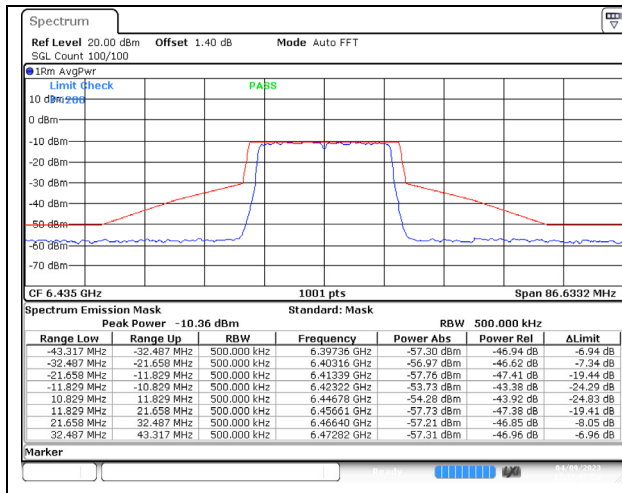

802.11ax (20MHz) 6255MHz Chain C NSS-4

802.11ax (20MHz) 6255MHz Chain D NSS-4

802.11ax (20MHz) 6415MHz Chain A NSS-4

802.11ax (20MHz) 6415MHz Chain B NSS-4

802.11ax (20MHz) 6415MHz Chain C NSS-4

802.11ax (20MHz) 6415MHz Chain D NSS-4

802.11ax (20MHz) 6435MHz Chain A NSS-4

802.11ax (20MHz) 6435MHz Chain B NSS-4

802.11ax (20MHz) 6435MHz Chain C NSS-4

802.11ax (20MHz) 6435MHz Chain D NSS-4

802.11ax (20MHz) 6475MHz Chain A NSS-4

802.11ax (20MHz) 6475MHz Chain B NSS-4