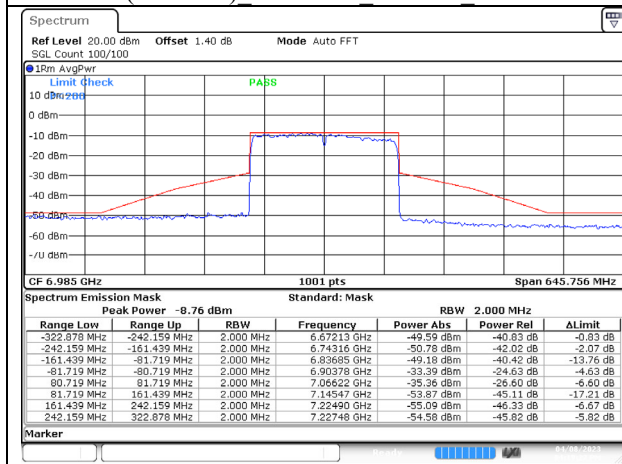

802.11ax (160MHz) 6505MHz Chain A NSS-1

802.11ax (160MHz) 6505MHz Chain B NSS-1

802.11ax (160MHz) 6505MHz Chain C NSS-1

802.11ax (160MHz) 6505MHz Chain D NSS-1

802.11ax (160MHz) 6665MHz Chain A NSS-1

802.11ax (160MHz) 6665MHz Chain B NSS-1

802.11ax (160MHz) 6825MHz Chain C NSS-1

802.11ax (160MHz) 6825MHz Chain D NSS-1

802.11ax (160MHz) 6985MHz Chain A NSS-1

802.11ax (160MHz) 6985MHz Chain B NSS-1

802.11ax (160MHz) 6985MHz Chain C NSS-1

802.11ax (160MHz) 6985MHz Chain D NSS-1