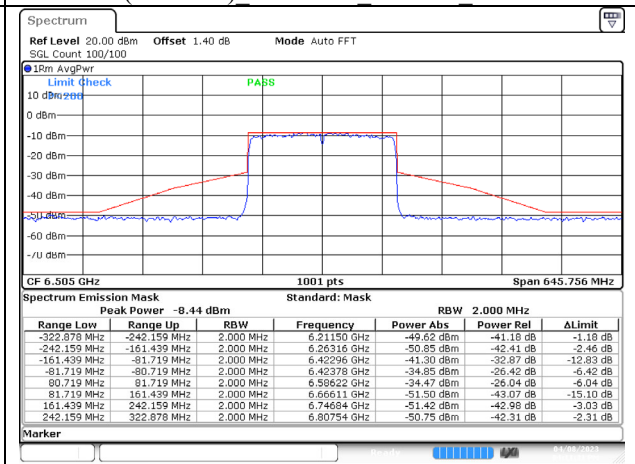

802.11ax (160MHz) 6505MHz Chain A NSS-1

802.11ax (160MHz) 6505MHz Chain B NSS-1

802.11ax (160MHz) 6505MHz Chain C NSS-1

802.11ax (160MHz) 6505MHz Chain D NSS-1

802.11ax (160MHz) 6665MHz Chain A NSS-1

802.11ax (160MHz) 6665MHz Chain B NSS-1

802.11ax (160MHz) 6825MHz Chain C NSS-1

802.11ax (160MHz) 6825MHz Chain D NSS-1

802.11ax (160MHz) 6985MHz Chain A NSS-1

802.11ax (160MHz) 6985MHz Chain B NSS-1

802.11ax (160MHz) 6985MHz Chain C NSS-1

802.11ax (160MHz) 6985MHz Chain D NSS-1