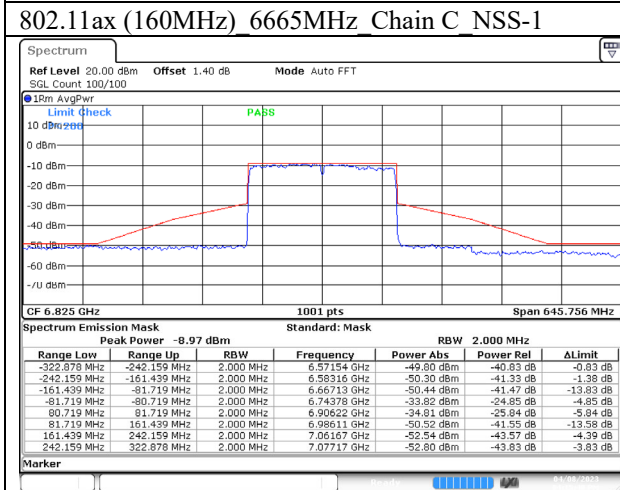

802.11ax (160MHz) 6505MHz Chain A NSS-1

802.11ax (160MHz) 6505MHz Chain B NSS-1

802.11ax (160MHz) 6505MHz Chain C NSS-1

802.11ax (160MHz) 6505MHz Chain D NSS-1

802.11ax (160MHz) 6665MHz Chain A NSS-1

802.11ax (160MHz) 6665MHz Chain B NSS-1

802.11ax (160MHz) 6825MHz Chain C NSS-1

802.11ax (160MHz) 6825MHz Chain D NSS-1

802.11ax (160MHz) 6985MHz Chain A NSS-1

802.11ax (160MHz) 6985MHz Chain B NSS-1

802.11ax (160MHz) 6985MHz Chain C NSS-1

802.11ax (160MHz) 6985MHz Chain D NSS-1

802.11ax (20MHz) 6255MHz Chain C NSS-4

802.11ax (20MHz) 6255MHz Chain D NSS-4

802.11ax (20MHz) 6415MHz Chain A NSS-4

802.11ax (20MHz) 6415MHz Chain B NSS-4

802.11ax (20MHz) 6415MHz Chain C NSS-4

802.11ax (20MHz) 6415MHz Chain D NSS-4