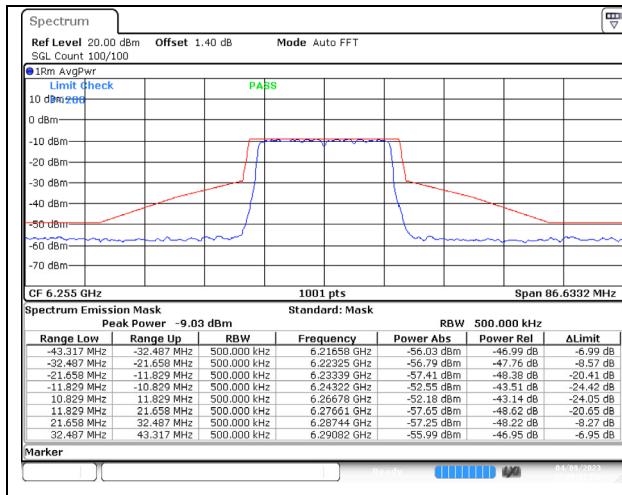

802.11ax (160MHz) 6825MHz Chain C NSS-1

802.11ax (160MHz) 6825MHz Chain D NSS-1

802.11ax (160MHz) 6985MHz Chain A NSS-1

802.11ax (160MHz) 6985MHz Chain B NSS-1

802.11ax (160MHz) 6985MHz Chain C NSS-1

802.11ax (160MHz) 6985MHz Chain D NSS-1

802.11ax (20MHz) 6255MHz Chain C NSS-4

802.11ax (20MHz) 6255MHz Chain D NSS-4

802.11ax (20MHz) 6415MHz Chain A NSS-4

802.11ax (20MHz) 6415MHz Chain B NSS-4

802.11ax (20MHz) 6415MHz Chain C NSS-4

802.11ax (20MHz) 6415MHz Chain D NSS-4