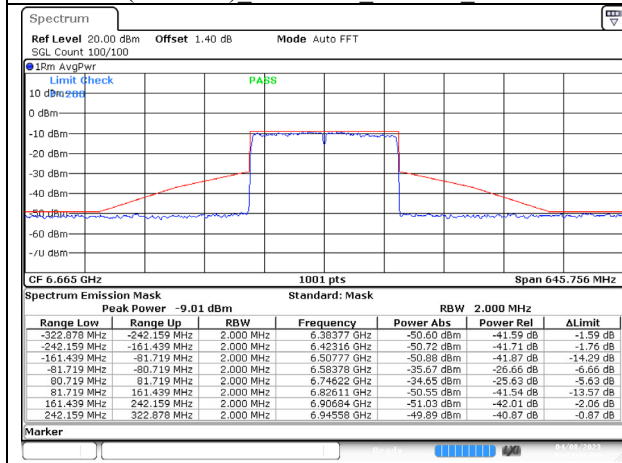

802.11ax (160MHz) 6505MHz Chain A NSS-1

802.11ax (160MHz) 6505MHz Chain B NSS-1

802.11ax (160MHz) 6505MHz Chain C NSS-1

802.11ax (160MHz) 6505MHz Chain D NSS-1

802.11ax (160MHz) 6665MHz Chain A NSS-1

802.11ax (160MHz) 6665MHz Chain B NSS-1

802.11ax (160MHz) 6825MHz Chain C NSS-1

802.11ax (160MHz) 6825MHz Chain D NSS-1

802.11ax (160MHz) 6985MHz Chain A NSS-1

802.11ax (160MHz) 6985MHz Chain B NSS-1

802.11ax (160MHz) 6985MHz Chain C NSS-1

802.11ax (160MHz) 6985MHz Chain D NSS-1