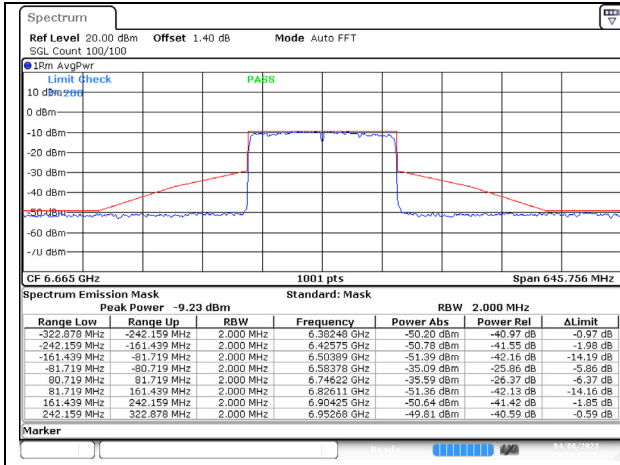

802.11ax (160MHz) 6505MHz Chain A NSS-1

802.11ax (160MHz) 6505MHz Chain B NSS-1

802.11ax (160MHz) 6505MHz Chain C NSS-1

802.11ax (160MHz) 6505MHz Chain D NSS-1

802.11ax (160MHz) 6665MHz Chain A NSS-1

802.11ax (160MHz) 6665MHz Chain B NSS-1

802.11ax (160MHz) 6825MHz Chain C NSS-1

802.11ax (160MHz) 6825MHz Chain D NSS-1

802.11ax (160MHz) 6985MHz Chain A NSS-1

802.11ax (160MHz) 6985MHz Chain B NSS-1

802.11ax (160MHz) 6985MHz Chain C NSS-1

802.11ax (160MHz) 6985MHz Chain D NSS-1