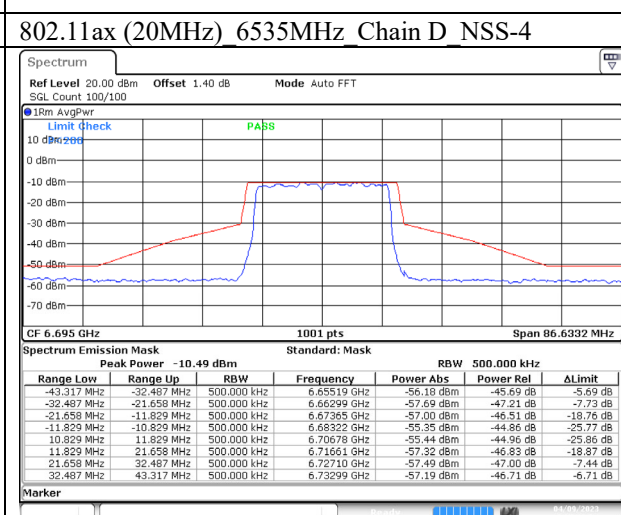

802.11ax (20MHz) 6475MHz Chain C NSS-4

802.11ax (20MHz) 6475MHz Chain D NSS-4

802.11ax (20MHz) 6515MHz Chain A NSS-4

802.11ax (20MHz) 6515MHz Chain B NSS-4

802.11ax (20MHz) 6515MHz Chain C NSS-4

802.11ax (20MHz) 6515MHz Chain D NSS-4

802.11ax (20MHz) 6695MHz Chain C NSS-4

802.11ax (20MHz) 6695MHz Chain D NSS-4

802.11ax (20MHz) 6855MHz Chain A NSS-4

802.11ax (20MHz) 6855MHz Chain B NSS-4

802.11ax (20MHz) 6855MHz Chain C NSS-4

802.11ax (20MHz) 6855MHz Chain D NSS-4

802.11ax (20MHz) 6875MHz Chain A NSS-4

802.11ax (20MHz) 6875MHz Chain B NSS-4

802.11ax (20MHz) 6875MHz Chain C NSS-4

802.11ax (20MHz) 6875MHz Chain D NSS-4

802.11ax (20MHz) 6895MHz Chain A NSS-4

802.11ax (20MHz) 6895MHz Chain B NSS-4

802.11ax (20MHz) 6895MHz Chain C NSS-4

802.11ax (20MHz) 6895MHz Chain D NSS-4

802.11ax (20MHz) 7015MHz Chain A NSS-4

802.11ax (20MHz) 7015MHz Chain B NSS-4

802.11ax (20MHz) 7015MHz Chain C NSS-4

802.11ax (20MHz) 7015MHz Chain D NSS-4