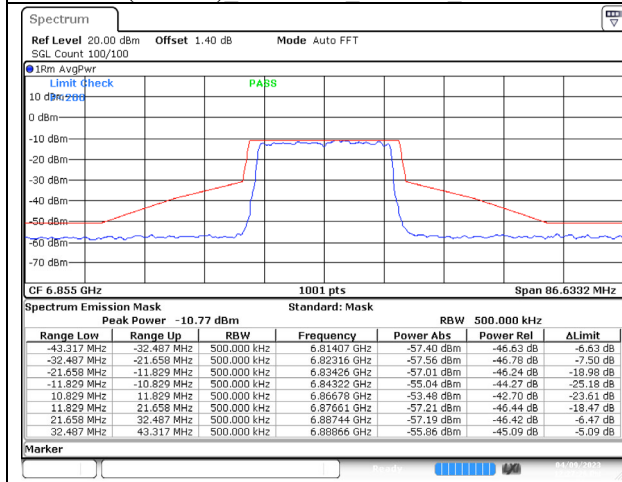

802.11ax (20MHz) 6475MHz Chain C NSS-4

802.11ax (20MHz) 6475MHz Chain D NSS-4

802.11ax (20MHz) 6515MHz Chain A NSS-4

802.11ax (20MHz) 6515MHz Chain B NSS-4

802.11ax (20MHz) 6515MHz Chain C NSS-4

802.11ax (20MHz) 6515MHz Chain D NSS-4

802.11ax (20MHz) 6695MHz Chain C NSS-4

802.11ax (20MHz) 6695MHz Chain D NSS-4

802.11ax (20MHz) 6855MHz Chain A NSS-4

802.11ax (20MHz) 6855MHz Chain B NSS-4

802.11ax (20MHz) 6855MHz Chain C NSS-4

802.11ax (20MHz) 6855MHz Chain D NSS-4