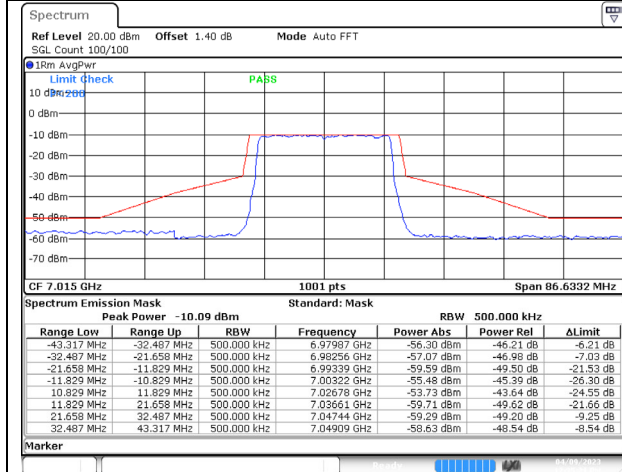

802.11ax (20MHz) 6875MHz Chain A NSS-4

802.11ax (20MHz) 6875MHz Chain B NSS-4

802.11ax (20MHz) 6875MHz Chain C NSS-4

802.11ax (20MHz) 6875MHz Chain D NSS-4

802.11ax (20MHz) 6895MHz Chain A NSS-4

802.11ax (20MHz) 6895MHz Chain B NSS-4

802.11ax (20MHz) 6895MHz Chain C NSS-4

802.11ax (20MHz) 6895MHz Chain D NSS-4

802.11ax (20MHz) 7015MHz Chain A NSS-4

802.11ax (20MHz) 7015MHz Chain B NSS-4

802.11ax (20MHz) 7015MHz Chain C NSS-4

802.11ax (20MHz) 7015MHz Chain D NSS-4