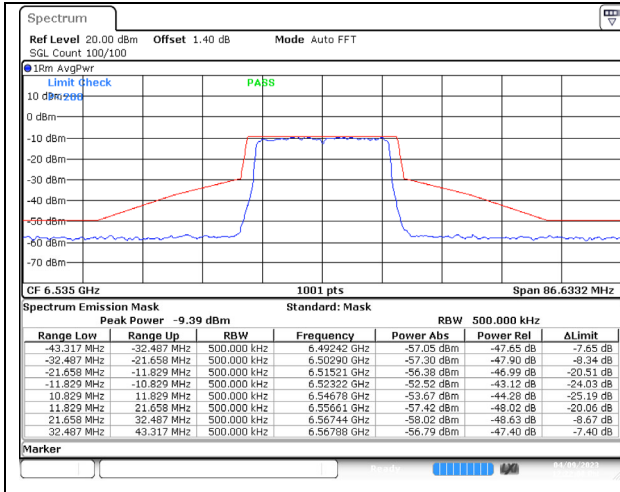

802.11ax (20MHz) 6475MHz Chain C NSS-4

802.11ax (20MHz) 6475MHz Chain D NSS-4

802.11ax (20MHz) 6515MHz Chain A NSS-4

802.11ax (20MHz) 6515MHz Chain B NSS-4

802.11ax (20MHz) 6515MHz Chain C NSS-4

802.11ax (20MHz) 6515MHz Chain D NSS-4

802.11ax (20MHz) 6695MHz Chain C NSS-4

802.11ax (20MHz) 6695MHz Chain D NSS-4

802.11ax (20MHz) 6855MHz Chain A NSS-4

802.11ax (20MHz) 6855MHz Chain B NSS-4

802.11ax (20MHz) 6855MHz Chain C NSS-4

802.11ax (20MHz) 6855MHz Chain D NSS-4

802.11ax (20MHz) 6875MHz Chain A NSS-4

802.11ax (20MHz) 6875MHz Chain B NSS-4

802.11ax (20MHz) 6875MHz Chain C NSS-4

802.11ax (20MHz) 6875MHz Chain D NSS-4

802.11ax (20MHz) 6895MHz Chain A NSS-4

802.11ax (20MHz) 6895MHz Chain B NSS-4