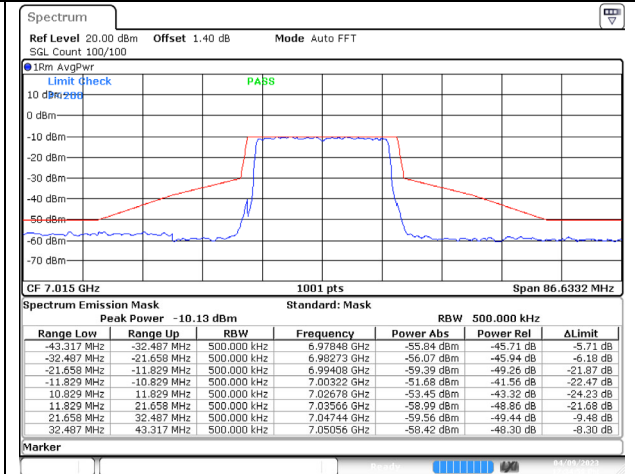

802.11ax (20MHz) 6875MHz Chain A NSS-4

802.11ax (20MHz) 6875MHz Chain B NSS-4

802.11ax (20MHz) 6875MHz Chain C NSS-4

802.11ax (20MHz) 6875MHz Chain D NSS-4

802.11ax (20MHz) 6895MHz Chain A NSS-4

802.11ax (20MHz) 6895MHz Chain B NSS-4

802.11ax (20MHz) 6895MHz Chain C NSS-4

802.11ax (20MHz) 6895MHz Chain D NSS-4

802.11ax (20MHz) 7015MHz Chain A NSS-4

802.11ax (20MHz) 7015MHz Chain B NSS-4

802.11ax (20MHz) 7015MHz Chain C NSS-4

802.11ax (20MHz) 7015MHz Chain D NSS-4