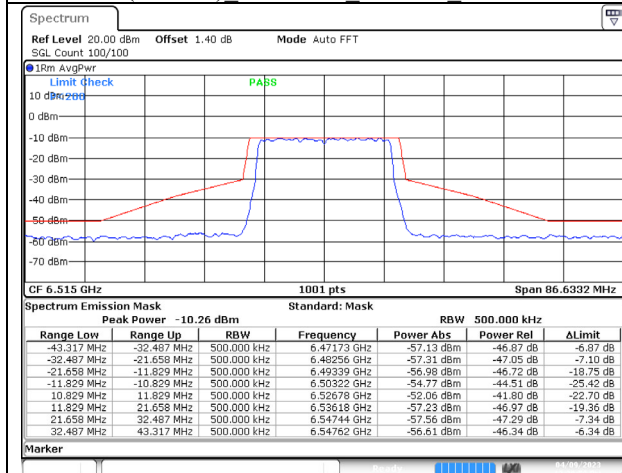

802.11ax (20MHz) 6475MHz Chain C NSS-4

802.11ax (20MHz) 6475MHz Chain D NSS-4

802.11ax (20MHz) 6515MHz Chain A NSS-4

802.11ax (20MHz) 6515MHz Chain B NSS-4

802.11ax (20MHz) 6515MHz Chain C NSS-4

802.11ax (20MHz) 6515MHz Chain D NSS-4

802.11ax (20MHz) 6695MHz Chain C NSS-4

802.11ax (20MHz) 6695MHz Chain D NSS-4

802.11ax (20MHz) 6855MHz Chain A NSS-4

802.11ax (20MHz) 6855MHz Chain B NSS-4

802.11ax (20MHz) 6855MHz Chain C NSS-4

802.11ax (20MHz) 6855MHz Chain D NSS-4