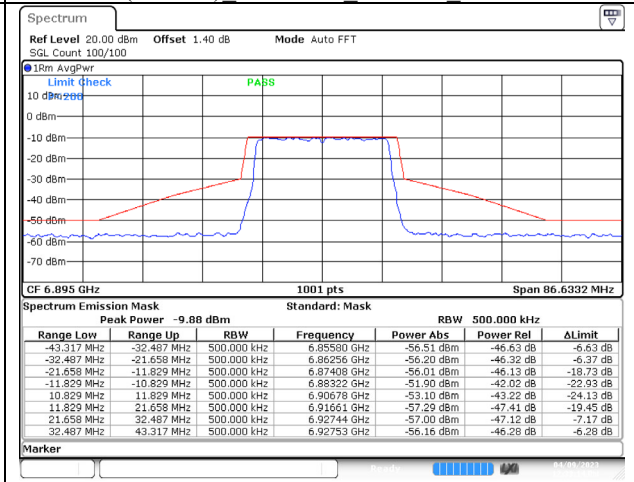

802.11ax (20MHz) 6695MHz Chain C NSS-4

802.11ax (20MHz) 6695MHz Chain D NSS-4

802.11ax (20MHz) 6855MHz Chain A NSS-4

802.11ax (20MHz) 6855MHz Chain B NSS-4

802.11ax (20MHz) 6855MHz Chain C NSS-4

802.11ax (20MHz) 6855MHz Chain D NSS-4

802.11ax (20MHz) 6875MHz Chain A NSS-4

802.11ax (20MHz) 6875MHz Chain B NSS-4

802.11ax (20MHz) 6875MHz Chain C NSS-4

802.11ax (20MHz) 6875MHz Chain D NSS-4

802.11ax (20MHz) 6895MHz Chain A NSS-4

802.11ax (20MHz) 6895MHz Chain B NSS-4