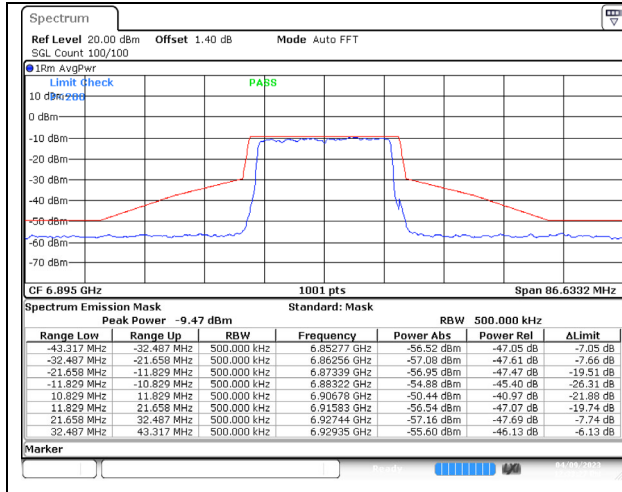

802.11ax (20MHz) 6875MHz Chain A NSS-4

802.11ax (20MHz) 6875MHz Chain B NSS-4

802.11ax (20MHz) 6875MHz Chain C NSS-4

802.11ax (20MHz) 6875MHz Chain D NSS-4

802.11ax (20MHz) 6895MHz Chain A NSS-4

802.11ax (20MHz) 6895MHz Chain B NSS-4

802.11ax (20MHz) 6895MHz Chain C NSS-4

802.11ax (20MHz) 6895MHz Chain D NSS-4

802.11ax (20MHz) 7015MHz Chain A NSS-4

802.11ax (20MHz) 7015MHz Chain B NSS-4

802.11ax (20MHz) 7015MHz Chain C NSS-4

802.11ax (20MHz) 7015MHz Chain D NSS-4