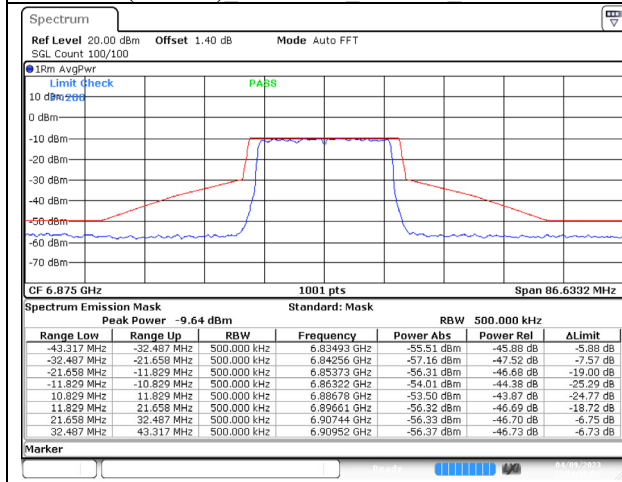

802.11ax (20MHz) 6695MHz Chain C NSS-4

802.11ax (20MHz) 6695MHz Chain D NSS-4

802.11ax (20MHz) 6855MHz Chain A NSS-4

802.11ax (20MHz) 6855MHz Chain B NSS-4

802.11ax (20MHz) 6855MHz Chain C NSS-4

802.11ax (20MHz) 6855MHz Chain D NSS-4

802.11ax (20MHz) 6875MHz Chain A NSS-4

802.11ax (20MHz) 6875MHz Chain B NSS-4

802.11ax (20MHz) 6875MHz Chain C NSS-4

802.11ax (20MHz) 6875MHz Chain D NSS-4

802.11ax (20MHz) 6895MHz Chain A NSS-4

802.11ax (20MHz) 6895MHz Chain B NSS-4