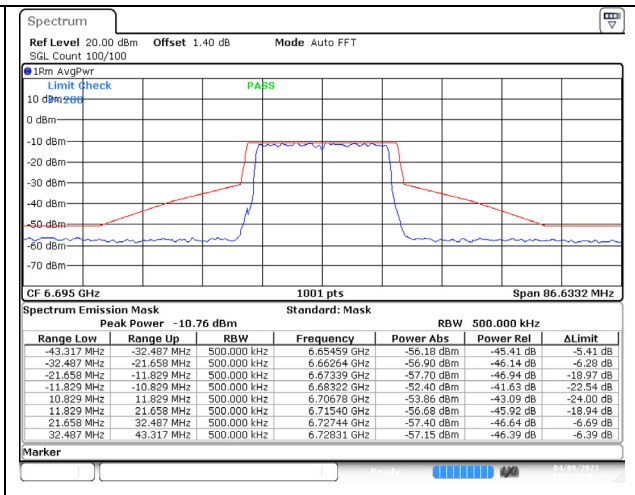

802.11ax (20MHz) 6475MHz Chain C NSS-4

802.11ax (20MHz) 6475MHz Chain D NSS-4

802.11ax (20MHz) 6515MHz Chain A NSS-4

802.11ax (20MHz) 6515MHz Chain B NSS-4

802.11ax (20MHz) 6515MHz Chain C NSS-4

802.11ax (20MHz) 6515MHz Chain D NSS-4

802.11ax (20MHz) 6695MHz Chain C NSS-4

802.11ax (20MHz) 6695MHz Chain D NSS-4

802.11ax (20MHz) 6855MHz Chain A NSS-4

802.11ax (20MHz) 6855MHz Chain B NSS-4

802.11ax (20MHz) 6855MHz Chain C NSS-4

802.11ax (20MHz) 6855MHz Chain D NSS-4

802.11ax (20MHz) 6875MHz Chain A NSS-4

802.11ax (20MHz) 6875MHz Chain B NSS-4

802.11ax (20MHz) 6875MHz Chain C NSS-4

802.11ax (20MHz) 6875MHz Chain D NSS-4

802.11ax (20MHz) 6895MHz Chain A NSS-4

802.11ax (20MHz) 6895MHz Chain B NSS-4