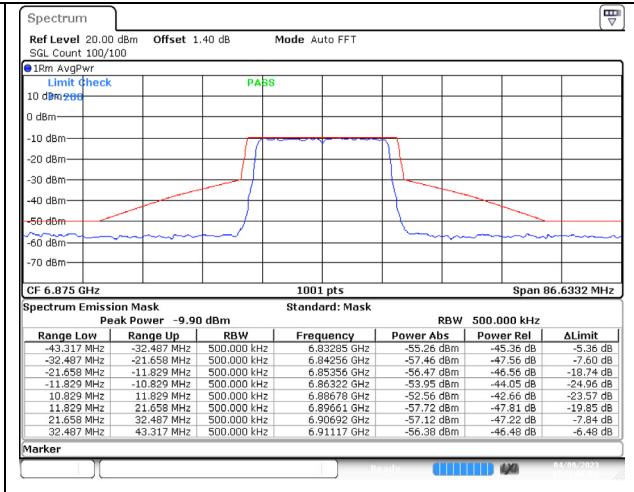

802.11ax (20MHz) 6695MHz Chain C NSS-4

802.11ax (20MHz) 6695MHz Chain D NSS-4

802.11ax (20MHz) 6855MHz Chain A NSS-4

802.11ax (20MHz) 6855MHz Chain B NSS-4

802.11ax (20MHz) 6855MHz Chain C NSS-4

802.11ax (20MHz) 6855MHz Chain D NSS-4

802.11ax (20MHz) 6875MHz Chain A NSS-4

802.11ax (20MHz) 6875MHz Chain B NSS-4

802.11ax (20MHz) 6875MHz Chain C NSS-4

802.11ax (20MHz) 6875MHz Chain D NSS-4

802.11ax (20MHz) 6895MHz Chain A NSS-4

802.11ax (20MHz) 6895MHz Chain B NSS-4