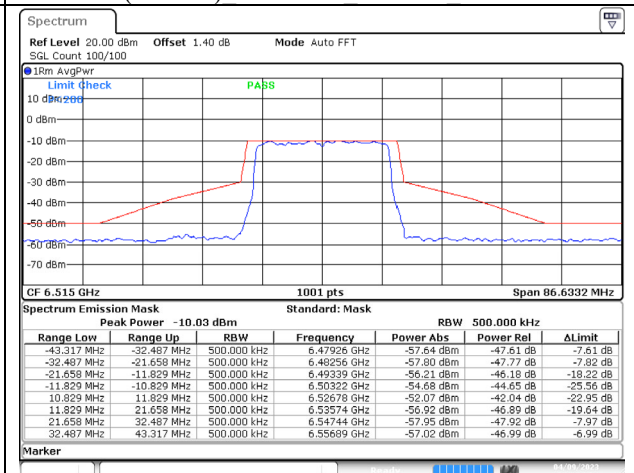

802.11ax (20MHz) 6475MHz Chain C NSS-4

802.11ax (20MHz) 6475MHz Chain D NSS-4

802.11ax (20MHz) 6515MHz Chain A NSS-4

802.11ax (20MHz) 6515MHz Chain B NSS-4

802.11ax (20MHz) 6515MHz Chain C NSS-4

802.11ax (20MHz) 6515MHz Chain D NSS-4

802.11ax (20MHz) 6695MHz Chain C NSS-4

802.11ax (20MHz) 6695MHz Chain D NSS-4

802.11ax (20MHz) 6855MHz Chain A NSS-4

802.11ax (20MHz) 6855MHz Chain B NSS-4

802.11ax (20MHz) 6855MHz Chain C NSS-4

802.11ax (20MHz) 6855MHz Chain D NSS-4