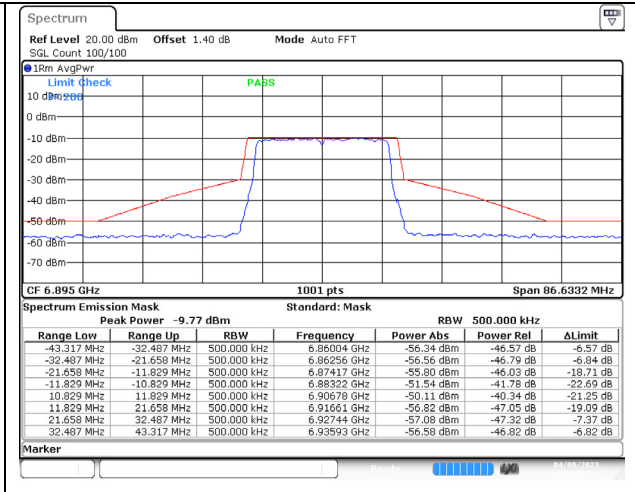

802.11ax (20MHz) 6875MHz Chain A NSS-4

802.11ax (20MHz) 6875MHz Chain B NSS-4

802.11ax (20MHz) 6875MHz Chain C NSS-4

802.11ax (20MHz) 6875MHz Chain D NSS-4

802.11ax (20MHz) 6895MHz Chain A NSS-4

802.11ax (20MHz) 6895MHz Chain B NSS-4

802.11ax (20MHz) 6895MHz Chain C NSS-4

802.11ax (20MHz) 6895MHz Chain D NSS-4

802.11ax (20MHz) 7015MHz Chain A NSS-4

802.11ax (20MHz) 7015MHz Chain B NSS-4

802.11ax (20MHz) 7015MHz Chain C NSS-4

802.11ax (20MHz) 7015MHz Chain D NSS-4