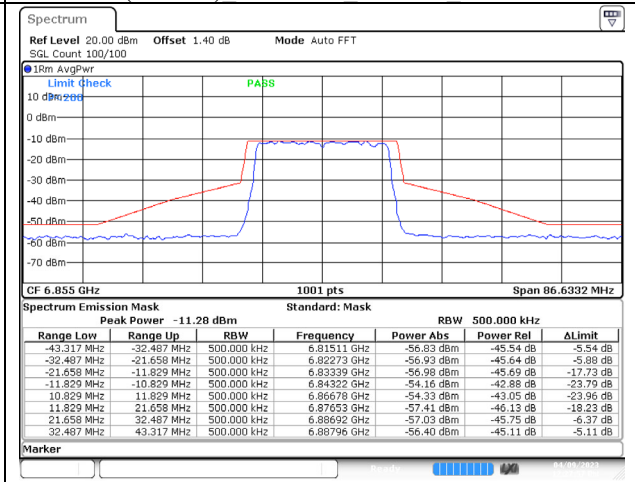

802.11ax (20MHz) 6475MHz Chain C NSS-4

802.11ax (20MHz) 6475MHz Chain D NSS-4

802.11ax (20MHz) 6515MHz Chain A NSS-4

802.11ax (20MHz) 6515MHz Chain B NSS-4

802.11ax (20MHz) 6515MHz Chain C NSS-4

802.11ax (20MHz) 6515MHz Chain D NSS-4

802.11ax (20MHz) 6695MHz Chain C NSS-4

802.11ax (20MHz) 6695MHz Chain D NSS-4

802.11ax (20MHz) 6855MHz Chain A NSS-4

802.11ax (20MHz) 6855MHz Chain B NSS-4

802.11ax (20MHz) 6855MHz Chain C NSS-4

802.11ax (20MHz) 6855MHz Chain D NSS-4