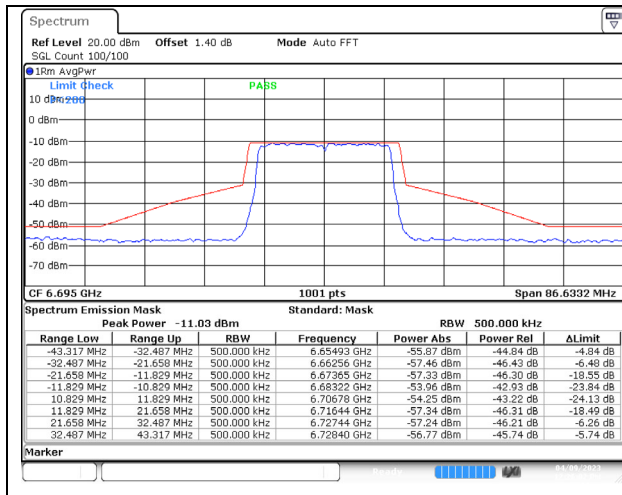

802.11ax (20MHz) 6475MHz Chain C NSS-4

802.11ax (20MHz) 6475MHz Chain D NSS-4

802.11ax (20MHz) 6515MHz Chain A NSS-4

802.11ax (20MHz) 6515MHz Chain B NSS-4

802.11ax (20MHz) 6515MHz Chain C NSS-4

802.11ax (20MHz) 6515MHz Chain D NSS-4

802.11ax (20MHz) 6695MHz Chain C NSS-4

802.11ax (20MHz) 6695MHz Chain D NSS-4

802.11ax (20MHz) 6855MHz Chain A NSS-4

802.11ax (20MHz) 6855MHz Chain B NSS-4

802.11ax (20MHz) 6855MHz Chain C NSS-4

802.11ax (20MHz) 6855MHz Chain D NSS-4