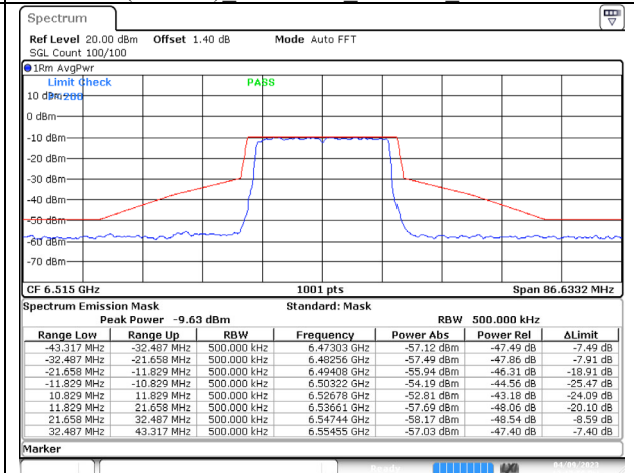

802.11ax (20MHz) 6475MHz Chain C NSS-4

802.11ax (20MHz) 6475MHz Chain D NSS-4

802.11ax (20MHz) 6515MHz Chain A NSS-4

802.11ax (20MHz) 6515MHz Chain B NSS-4

802.11ax (20MHz) 6515MHz Chain C NSS-4

802.11ax (20MHz) 6515MHz Chain D NSS-4

802.11ax (20MHz) 6695MHz Chain C NSS-4

802.11ax (20MHz) 6695MHz Chain D NSS-4

802.11ax (20MHz) 6855MHz Chain A NSS-4

802.11ax (20MHz) 6855MHz Chain B NSS-4

802.11ax (20MHz) 6855MHz Chain C NSS-4

802.11ax (20MHz) 6855MHz Chain D NSS-4