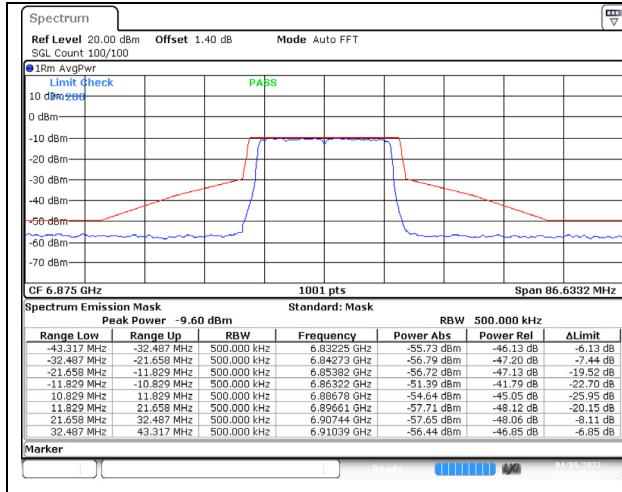

802.11ax (20MHz) 6695MHz Chain C NSS-4

802.11ax (20MHz) 6695MHz Chain D NSS-4

802.11ax (20MHz) 6855MHz Chain A NSS-4

802.11ax (20MHz) 6855MHz Chain B NSS-4

802.11ax (20MHz) 6855MHz Chain C NSS-4

802.11ax (20MHz) 6855MHz Chain D NSS-4

802.11ax (20MHz) 6875MHz Chain A NSS-4

802.11ax (20MHz) 6875MHz Chain B NSS-4

802.11ax (20MHz) 6875MHz Chain C NSS-4

802.11ax (20MHz) 6875MHz Chain D NSS-4

802.11ax (20MHz) 6895MHz Chain A NSS-4

802.11ax (20MHz) 6895MHz Chain B NSS-4