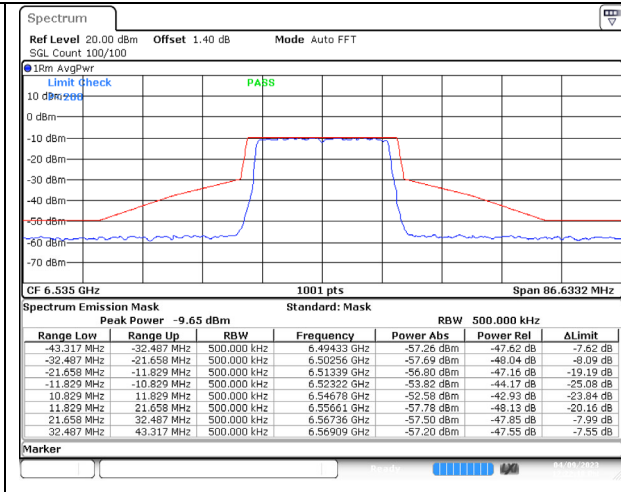

802.11ax (20MHz) 6475MHz Chain C NSS-4

802.11ax (20MHz) 6475MHz Chain D NSS-4

802.11ax (20MHz) 6515MHz Chain A NSS-4

802.11ax (20MHz) 6515MHz Chain B NSS-4

802.11ax (20MHz) 6515MHz Chain C NSS-4

802.11ax (20MHz) 6515MHz Chain D NSS-4

802.11ax (20MHz) 6695MHz Chain C NSS-4

802.11ax (20MHz) 6695MHz Chain D NSS-4

802.11ax (20MHz) 6855MHz Chain A NSS-4

802.11ax (20MHz) 6855MHz Chain B NSS-4

802.11ax (20MHz) 6855MHz Chain C NSS-4

802.11ax (20MHz) 6855MHz Chain D NSS-4