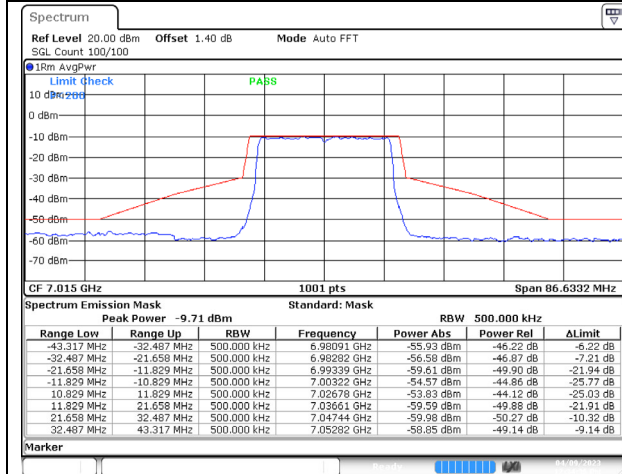

802.11ax (20MHz) 6875MHz Chain A NSS-4

802.11ax (20MHz) 6875MHz Chain B NSS-4

802.11ax (20MHz) 6875MHz Chain C NSS-4

802.11ax (20MHz) 6875MHz Chain D NSS-4

802.11ax (20MHz) 6895MHz Chain A NSS-4

802.11ax (20MHz) 6895MHz Chain B NSS-4

802.11ax (20MHz) 6895MHz Chain C NSS-4

802.11ax (20MHz) 6895MHz Chain D NSS-4

802.11ax (20MHz) 7015MHz Chain A NSS-4

802.11ax (20MHz) 7015MHz Chain B NSS-4

802.11ax (20MHz) 7015MHz Chain C NSS-4

802.11ax (20MHz) 7015MHz Chain D NSS-4