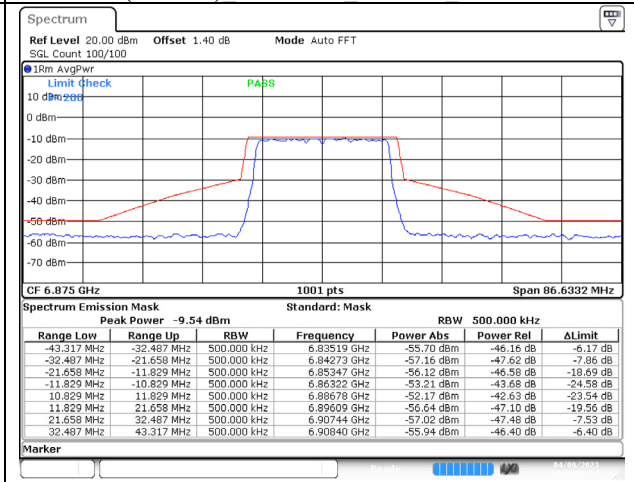

802.11ax (20MHz) 6695MHz Chain C NSS-4

802.11ax (20MHz) 6695MHz Chain D NSS-4

802.11ax (20MHz) 6855MHz Chain A NSS-4

802.11ax (20MHz) 6855MHz Chain B NSS-4

802.11ax (20MHz) 6855MHz Chain C NSS-4

802.11ax (20MHz) 6855MHz Chain D NSS-4

802.11ax (20MHz) 6875MHz Chain A NSS-4

802.11ax (20MHz) 6875MHz Chain B NSS-4

802.11ax (20MHz) 6875MHz Chain C NSS-4

802.11ax (20MHz) 6875MHz Chain D NSS-4

802.11ax (20MHz) 6895MHz Chain A NSS-4

802.11ax (20MHz) 6895MHz Chain B NSS-4