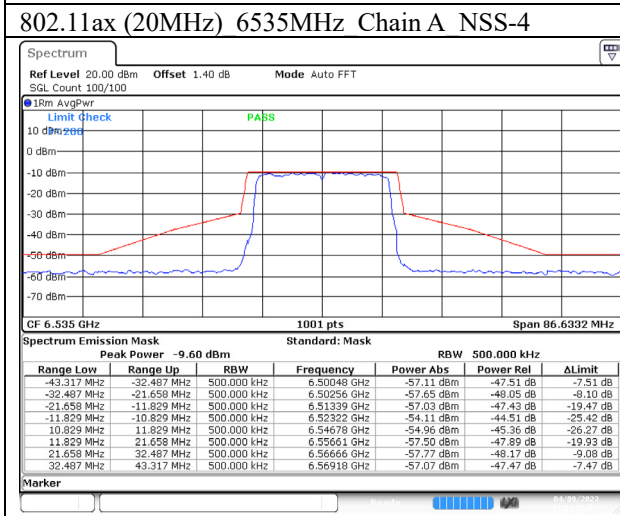

802.11ax (20MHz) 6475MHz Chain C NSS-4

802.11ax (20MHz) 6475MHz Chain D NSS-4

802.11ax (20MHz) 6515MHz Chain A NSS-4

802.11ax (20MHz) 6515MHz Chain B NSS-4

802.11ax (20MHz) 6515MHz Chain C NSS-4

802.11ax (20MHz) 6515MHz Chain D NSS-4

802.11ax (20MHz) 6695MHz Chain C NSS-4

802.11ax (20MHz) 6695MHz Chain D NSS-4

802.11ax (20MHz) 6855MHz Chain A NSS-4

802.11ax (20MHz) 6855MHz Chain B NSS-4

802.11ax (20MHz) 6855MHz Chain C NSS-4

802.11ax (20MHz) 6855MHz Chain D NSS-4

802.11ax (20MHz) 6875MHz Chain A NSS-4

802.11ax (20MHz) 6875MHz Chain B NSS-4

802.11ax (20MHz) 6875MHz Chain C NSS-4

802.11ax (20MHz) 6875MHz Chain D NSS-4

802.11ax (20MHz) 6895MHz Chain A NSS-4

802.11ax (20MHz) 6895MHz Chain B NSS-4

802.11ax (20MHz) 6895MHz Chain C NSS-4

802.11ax (20MHz) 6895MHz Chain D NSS-4

802.11ax (20MHz) 7015MHz Chain A NSS-4

802.11ax (20MHz) 7015MHz Chain B NSS-4

802.11ax (20MHz) 7015MHz Chain C NSS-4

802.11ax (20MHz) 7015MHz Chain D NSS-4