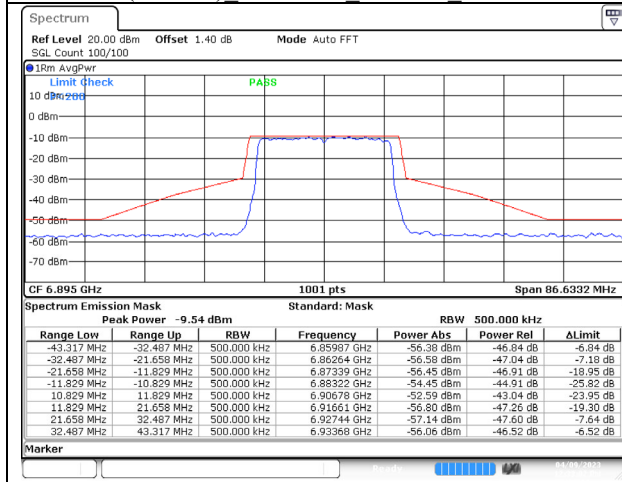

802.11ax (20MHz) 6695MHz Chain C NSS-4

802.11ax (20MHz) 6695MHz Chain D NSS-4

802.11ax (20MHz) 6855MHz Chain A NSS-4

802.11ax (20MHz) 6855MHz Chain B NSS-4

802.11ax (20MHz) 6855MHz Chain C NSS-4

802.11ax (20MHz) 6855MHz Chain D NSS-4

802.11ax (20MHz) 6875MHz Chain A NSS-4

802.11ax (20MHz) 6875MHz Chain B NSS-4

802.11ax (20MHz) 6875MHz Chain C NSS-4

802.11ax (20MHz) 6875MHz Chain D NSS-4

802.11ax (20MHz) 6895MHz Chain A NSS-4

802.11ax (20MHz) 6895MHz Chain B NSS-4