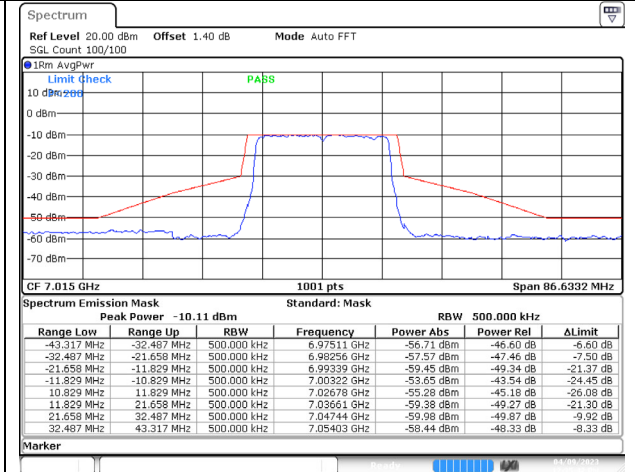

802.11ax (20MHz) 6875MHz Chain A NSS-4

802.11ax (20MHz) 6875MHz Chain B NSS-4

802.11ax (20MHz) 6875MHz Chain C NSS-4

802.11ax (20MHz) 6875MHz Chain D NSS-4

802.11ax (20MHz) 6895MHz Chain A NSS-4

802.11ax (20MHz) 6895MHz Chain B NSS-4

802.11ax (20MHz) 6895MHz Chain C NSS-4

802.11ax (20MHz) 6895MHz Chain D NSS-4

802.11ax (20MHz) 7015MHz Chain A NSS-4

802.11ax (20MHz) 7015MHz Chain B NSS-4

802.11ax (20MHz) 7015MHz Chain C NSS-4

802.11ax (20MHz) 7015MHz Chain D NSS-4