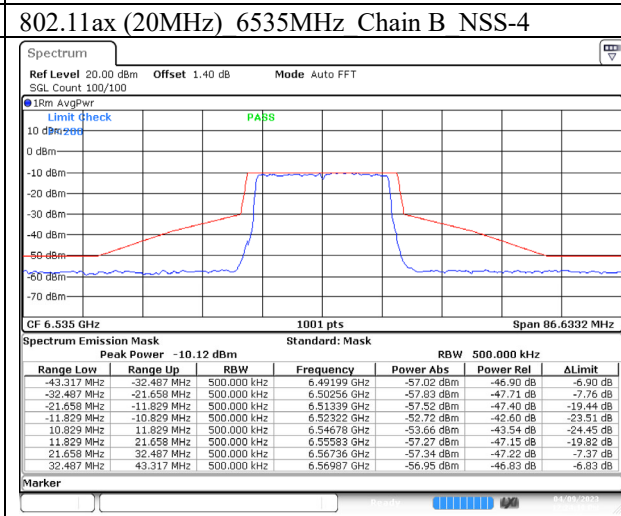

802.11ax (20MHz) 6475MHz Chain C NSS-4

802.11ax (20MHz) 6475MHz Chain D NSS-4

802.11ax (20MHz) 6515MHz Chain A NSS-4

802.11ax (20MHz) 6515MHz Chain B NSS-4

802.11ax (20MHz) 6515MHz Chain C NSS-4

802.11ax (20MHz) 6515MHz Chain D NSS-4

802.11ax (20MHz) 6695MHz Chain C NSS-4

802.11ax (20MHz) 6695MHz Chain D NSS-4

802.11ax (20MHz) 6855MHz Chain A NSS-4

802.11ax (20MHz) 6855MHz Chain B NSS-4

802.11ax (20MHz) 6855MHz Chain C NSS-4

802.11ax (20MHz) 6855MHz Chain D NSS-4

802.11ax (20MHz) 6875MHz Chain A NSS-4

802.11ax (20MHz) 6875MHz Chain B NSS-4

802.11ax (20MHz) 6875MHz Chain C NSS-4

802.11ax (20MHz) 6875MHz Chain D NSS-4

802.11ax (20MHz) 6895MHz Chain A NSS-4

802.11ax (20MHz) 6895MHz Chain B NSS-4

802.11ax (20MHz) 6895MHz Chain C NSS-4

802.11ax (20MHz) 6895MHz Chain D NSS-4

802.11ax (20MHz) 7015MHz Chain A NSS-4

802.11ax (20MHz) 7015MHz Chain B NSS-4

802.11ax (20MHz) 7015MHz Chain C NSS-4

802.11ax (20MHz) 7015MHz Chain D NSS-4