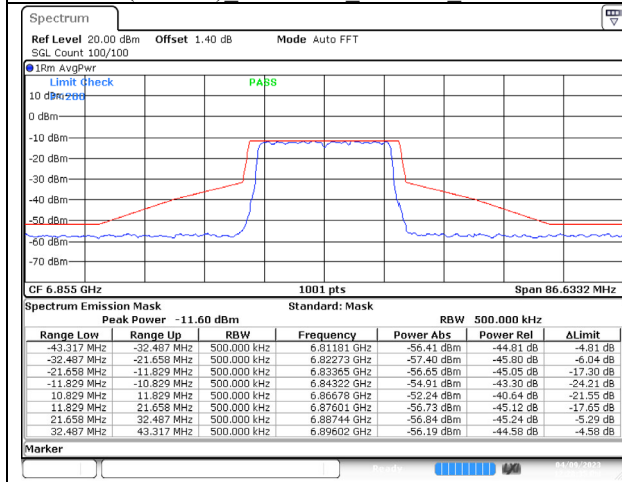

802.11ax (20MHz) 6475MHz Chain C NSS-4

802.11ax (20MHz) 6475MHz Chain D NSS-4

802.11ax (20MHz) 6515MHz Chain A NSS-4

802.11ax (20MHz) 6515MHz Chain B NSS-4

802.11ax (20MHz) 6515MHz Chain C NSS-4

802.11ax (20MHz) 6515MHz Chain D NSS-4

802.11ax (20MHz) 6695MHz Chain C NSS-4

802.11ax (20MHz) 6695MHz Chain D NSS-4

802.11ax (20MHz) 6855MHz Chain A NSS-4

802.11ax (20MHz) 6855MHz Chain B NSS-4

802.11ax (20MHz) 6855MHz Chain C NSS-4

802.11ax (20MHz) 6855MHz Chain D NSS-4