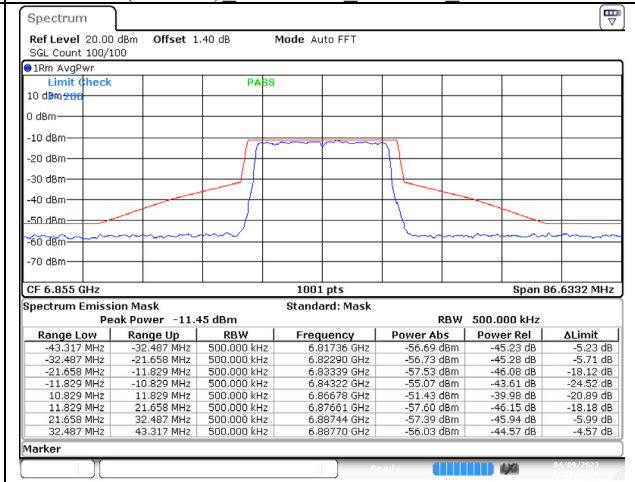

802.11ax (20MHz) 6475MHz Chain C NSS-4

802.11ax (20MHz) 6475MHz Chain D NSS-4

802.11ax (20MHz) 6515MHz Chain A NSS-4

802.11ax (20MHz) 6515MHz Chain B NSS-4

802.11ax (20MHz) 6515MHz Chain C NSS-4

802.11ax (20MHz) 6515MHz Chain D NSS-4

802.11ax (20MHz) 6695MHz Chain C NSS-4

802.11ax (20MHz) 6695MHz Chain D NSS-4

802.11ax (20MHz) 6855MHz Chain A NSS-4

802.11ax (20MHz) 6855MHz Chain B NSS-4

802.11ax (20MHz) 6855MHz Chain C NSS-4

802.11ax (20MHz) 6855MHz Chain D NSS-4

802.11ax (20MHz) 6875MHz Chain A NSS-4

802.11ax (20MHz) 6875MHz Chain B NSS-4

802.11ax (20MHz) 6875MHz Chain C NSS-4

802.11ax (20MHz) 6875MHz Chain D NSS-4

802.11ax (20MHz) 6895MHz Chain A NSS-4

802.11ax (20MHz) 6895MHz Chain B NSS-4