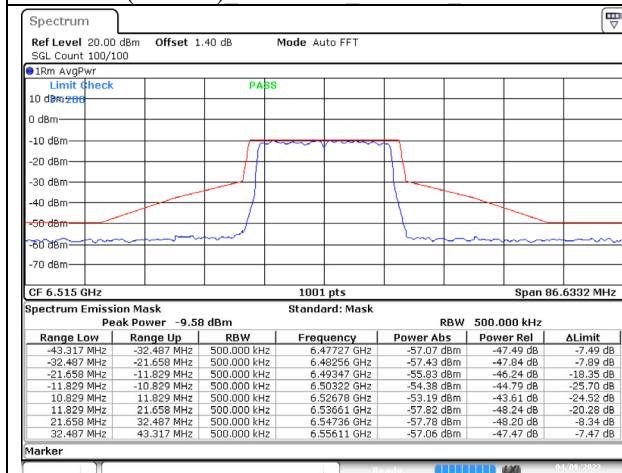

802.11ax (20MHz) 6475MHz Chain C NSS-4

802.11ax (20MHz) 6475MHz Chain D NSS-4

802.11ax (20MHz) 6515MHz Chain A NSS-4

802.11ax (20MHz) 6515MHz Chain B NSS-4

802.11ax (20MHz) 6515MHz Chain C NSS-4

802.11ax (20MHz) 6515MHz Chain D NSS-4

802.11ax (20MHz) 6695MHz Chain C NSS-4

802.11ax (20MHz) 6695MHz Chain D NSS-4

802.11ax (20MHz) 6855MHz Chain A NSS-4

802.11ax (20MHz) 6855MHz Chain B NSS-4

802.11ax (20MHz) 6855MHz Chain C NSS-4

802.11ax (20MHz) 6855MHz Chain D NSS-4