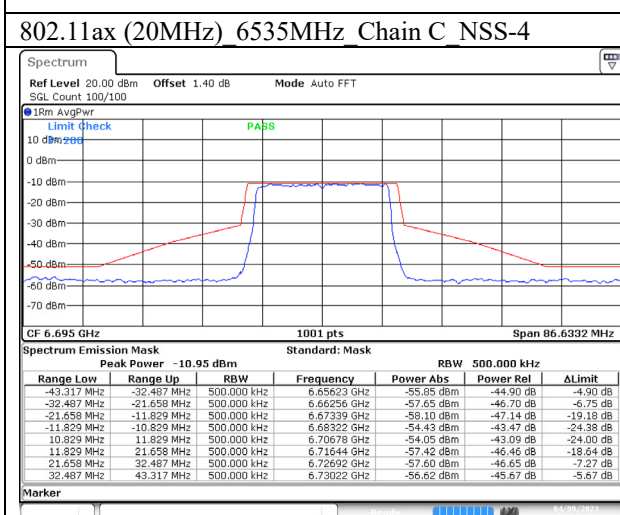

802.11ax (20MHz) 6475MHz Chain C NSS-4

802.11ax (20MHz) 6475MHz Chain D NSS-4

802.11ax (20MHz) 6515MHz Chain A NSS-4

802.11ax (20MHz) 6515MHz Chain B NSS-4

802.11ax (20MHz) 6515MHz Chain C NSS-4

802.11ax (20MHz) 6515MHz Chain D NSS-4

802.11ax (20MHz) 6695MHz Chain C NSS-4

802.11ax (20MHz) 6695MHz Chain D NSS-4

802.11ax (20MHz) 6855MHz Chain A NSS-4

802.11ax (20MHz) 6855MHz Chain B NSS-4

802.11ax (20MHz) 6855MHz Chain C NSS-4

802.11ax (20MHz) 6855MHz Chain D NSS-4

802.11ax (20MHz) 6875MHz Chain A NSS-4

802.11ax (20MHz) 6875MHz Chain B NSS-4

802.11ax (20MHz) 6875MHz Chain C NSS-4

802.11ax (20MHz) 6875MHz Chain D NSS-4

802.11ax (20MHz) 6895MHz Chain A NSS-4

802.11ax (20MHz) 6895MHz Chain B NSS-4

802.11ax (20MHz) 6895MHz Chain C NSS-4

802.11ax (20MHz) 6895MHz Chain D NSS-4

802.11ax (20MHz) 7015MHz Chain A NSS-4

802.11ax (20MHz) 7015MHz Chain B NSS-4

802.11ax (20MHz) 7015MHz Chain C NSS-4

802.11ax (20MHz) 7015MHz Chain D NSS-4