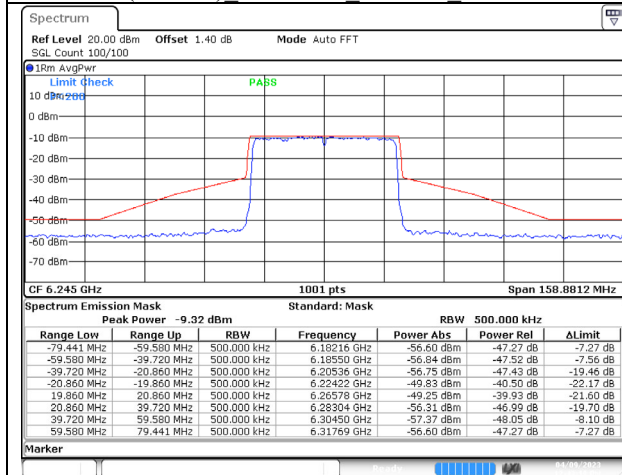

802.11ax (40MHz) 6125MHz Chain C NSS-4

802.11ax (40MHz) 6125MHz Chain D NSS-4

802.11ax (40MHz) 6245MHz Chain A NSS-4

802.11ax (40MHz) 6245MHz Chain B NSS-4

802.11ax (40MHz) 6245MHz Chain C NSS-4

802.11ax (40MHz) 6245MHz Chain D NSS-4

802.11ax (40MHz) 6405MHz Chain A NSS-4

802.11ax (40MHz) 6405MHz Chain B NSS-4

802.11ax (40MHz) 6405MHz Chain C NSS-4

802.11ax (40MHz) 6405MHz Chain D NSS-4

802.11ax (40MHz) 6445MHz Chain A NSS-4

802.11ax (40MHz) 6445MHz Chain B NSS-4