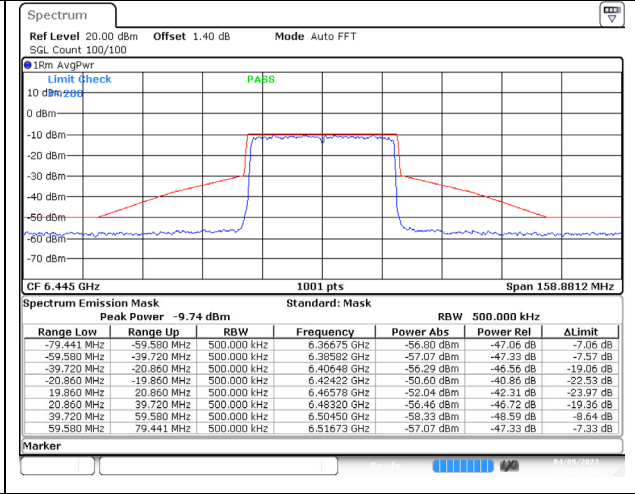

802.11ax (40MHz) 6125MHz Chain C NSS-4

802.11ax (40MHz) 6125MHz Chain D NSS-4

802.11ax (40MHz) 6245MHz Chain A NSS-4

802.11ax (40MHz) 6245MHz Chain B NSS-4

802.11ax (40MHz) 6245MHz Chain C NSS-4

802.11ax (40MHz) 6245MHz Chain D NSS-4

802.11ax (40MHz) 6405MHz Chain A NSS-4

802.11ax (40MHz) 6405MHz Chain B NSS-4

802.11ax (40MHz) 6405MHz Chain C NSS-4

802.11ax (40MHz) 6405MHz Chain D NSS-4

802.11ax (40MHz) 6445MHz Chain A NSS-4

802.11ax (40MHz) 6445MHz Chain B NSS-4