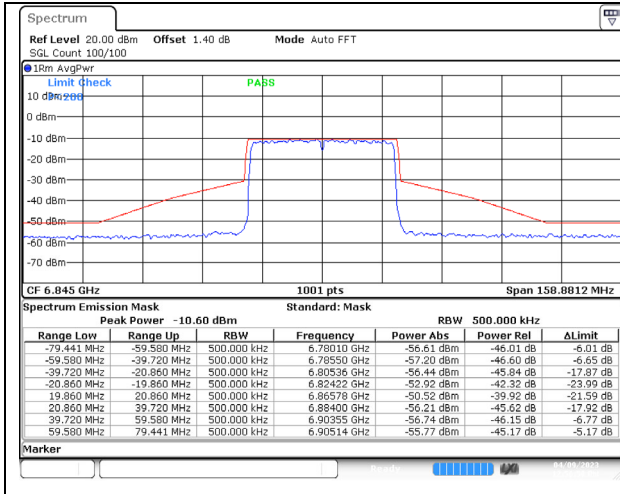

802.11ax (40MHz) 6565MHz Chain C NSS-4

802.11ax (40MHz) 6565MHz Chain D NSS-4

802.11ax (40MHz) 6685MHz Chain A NSS-4

802.11ax (40MHz) 6685MHz Chain B NSS-4

802.11ax (40MHz) 6685MHz Chain C NSS-4

802.11ax (40MHz) 6685MHz Chain D NSS-4

802.11ax (40MHz) 6885MHz Chain A NSS-4

802.11ax (40MHz) 6885MHz Chain B NSS-4