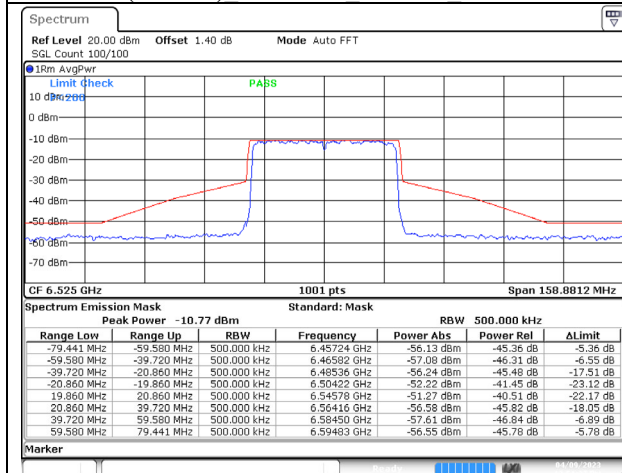

802.11ax (40MHz) 6445MHz Chain C NSS-4

802.11ax (40MHz) 6445MHz Chain D NSS-4

802.11ax (40MHz) 6485MHz Chain A NSS-4

802.11ax (40MHz) 6485MHz Chain B NSS-4

802.11ax (40MHz) 6485MHz Chain C NSS-4

802.11ax (40MHz) 6485MHz Chain D NSS-4

802.11ax (40MHz) 6525MHz Chain A NSS-4

802.11ax (40MHz) 6525MHz Chain B NSS-4

802.11ax (40MHz) 6525MHz Chain C NSS-4

802.11ax (40MHz) 6525MHz Chain D NSS-4

802.11ax (40MHz) 6565MHz Chain A NSS-4

802.11ax (40MHz) 6565MHz Chain B NSS-4