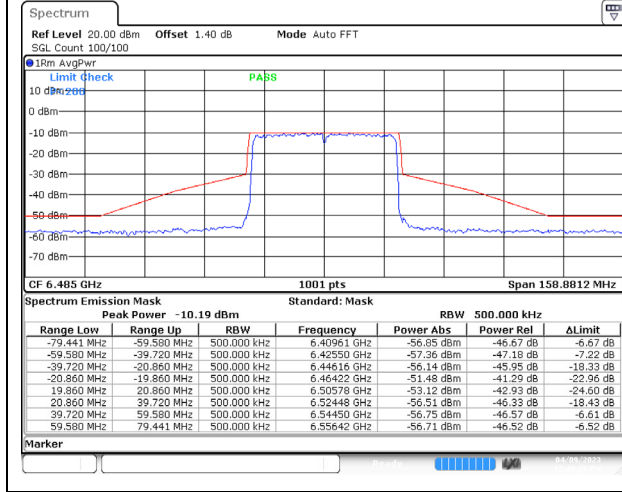

802.11ax (40MHz) 6405MHz Chain A NSS-4

802.11ax (40MHz) 6405MHz Chain B NSS-4

802.11ax (40MHz) 6405MHz Chain C NSS-4

802.11ax (40MHz) 6405MHz Chain D NSS-4

802.11ax (40MHz) 6445MHz Chain A NSS-4

802.11ax (40MHz) 6445MHz Chain B NSS-4

802.11ax (40MHz) 6445MHz Chain C NSS-4

802.11ax (40MHz) 6445MHz Chain D NSS-4

802.11ax (40MHz) 6485MHz Chain A NSS-4

802.11ax (40MHz) 6485MHz Chain B NSS-4

802.11ax (40MHz) 6485MHz Chain C NSS-4

802.11ax (40MHz) 6485MHz Chain D NSS-4