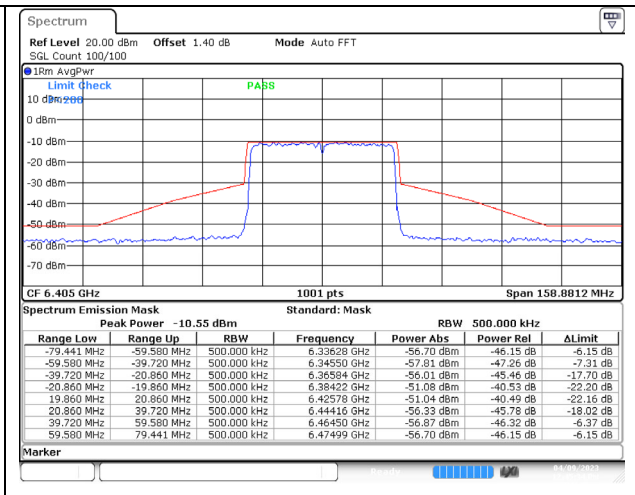

802.11ax (40MHz) 6125MHz Chain C NSS-4

802.11ax (40MHz) 6125MHz Chain D NSS-4

802.11ax (40MHz) 6245MHz Chain A NSS-4

802.11ax (40MHz) 6245MHz Chain B NSS-4

802.11ax (40MHz) 6245MHz Chain C NSS-4

802.11ax (40MHz) 6245MHz Chain D NSS-4

802.11ax (40MHz) 6405MHz Chain A NSS-4

802.11ax (40MHz) 6405MHz Chain B NSS-4

802.11ax (40MHz) 6405MHz Chain C NSS-4

802.11ax (40MHz) 6405MHz Chain D NSS-4

802.11ax (40MHz) 6445MHz Chain A NSS-4

802.11ax (40MHz) 6445MHz Chain B NSS-4