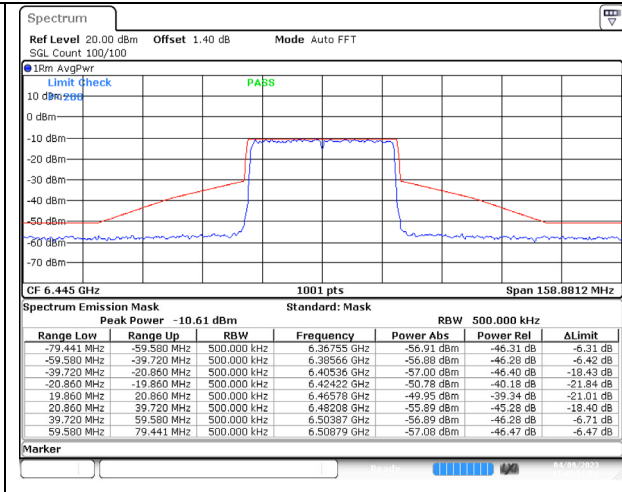

802.11ax (40MHz) 6405MHz Chain A NSS-4

802.11ax (40MHz) 6405MHz Chain B NSS-4

802.11ax (40MHz) 6405MHz Chain C NSS-4

802.11ax (40MHz) 6405MHz Chain D NSS-4

802.11ax (40MHz) 6445MHz Chain A NSS-4

802.11ax (40MHz) 6445MHz Chain B NSS-4

802.11ax (40MHz) 6445MHz Chain C NSS-4

802.11ax (40MHz) 6445MHz Chain D NSS-4

802.11ax (40MHz) 6485MHz Chain A NSS-4

802.11ax (40MHz) 6485MHz Chain B NSS-4

802.11ax (40MHz) 6485MHz Chain C NSS-4

802.11ax (40MHz) 6485MHz Chain D NSS-4