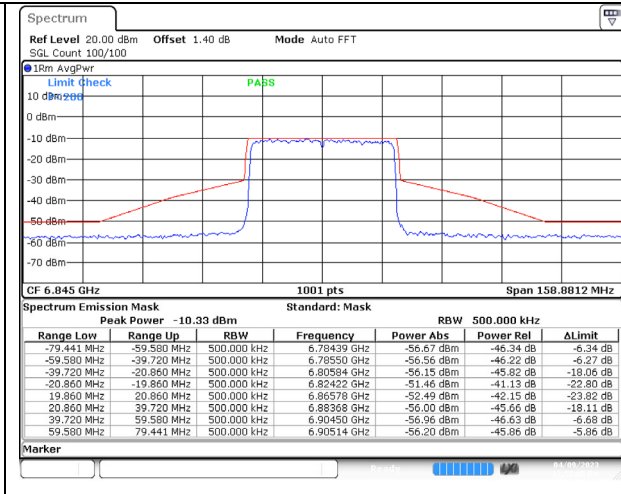

802.11ax (40MHz) 6565MHz Chain C NSS-4

802.11ax (40MHz) 6565MHz Chain D NSS-4

802.11ax (40MHz) 6685MHz Chain A NSS-4

802.11ax (40MHz) 6685MHz Chain B NSS-4

802.11ax (40MHz) 6685MHz Chain C NSS-4

802.11ax (40MHz) 6685MHz Chain D NSS-4

802.11ax (40MHz) 6885MHz Chain A NSS-4

802.11ax (40MHz) 6885MHz Chain B NSS-4