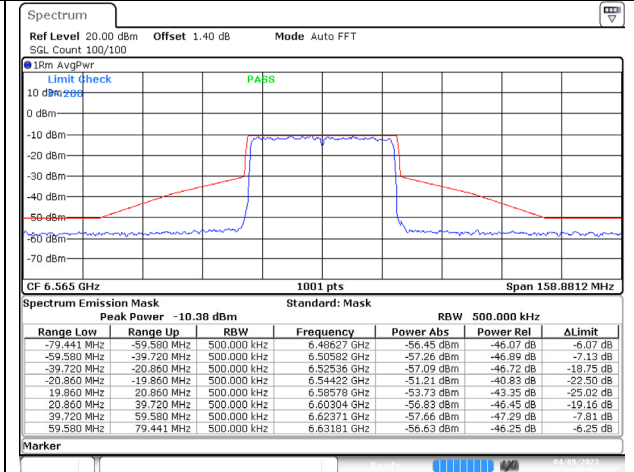

802.11ax (40MHz) 6565MHz Chain B NSS-4

802.11ax (40MHz) 6525MHz Chain D NSS-4