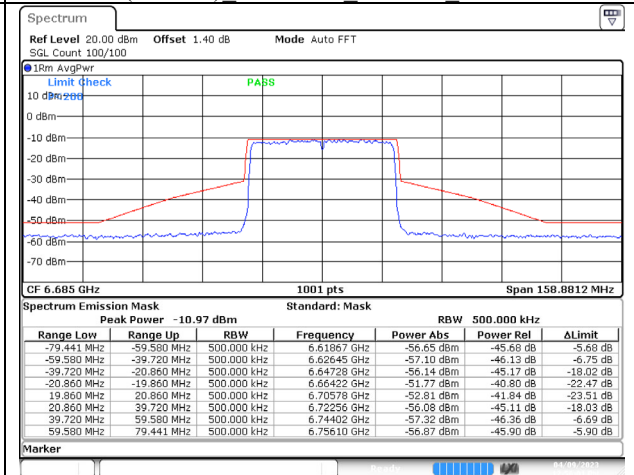

802.11ax (40MHz) 6525MHz Chain A NSS-4

802.11ax (40MHz) 6525MHz Chain B NSS-4

802.11ax (40MHz) 6525MHz Chain C NSS-4

802.11ax (40MHz) 6525MHz Chain D NSS-4

802.11ax (40MHz) 6565MHz Chain A NSS-4

802.11ax (40MHz) 6565MHz Chain B NSS-4

802.11ax (40MHz) 6565MHz Chain C NSS-4

802.11ax (40MHz) 6565MHz Chain D NSS-4

802.11ax (40MHz) 6685MHz Chain A NSS-4

802.11ax (40MHz) 6685MHz Chain B NSS-4

802.11ax (40MHz) 6685MHz Chain C NSS-4

802.11ax (40MHz) 6685MHz Chain D NSS-4