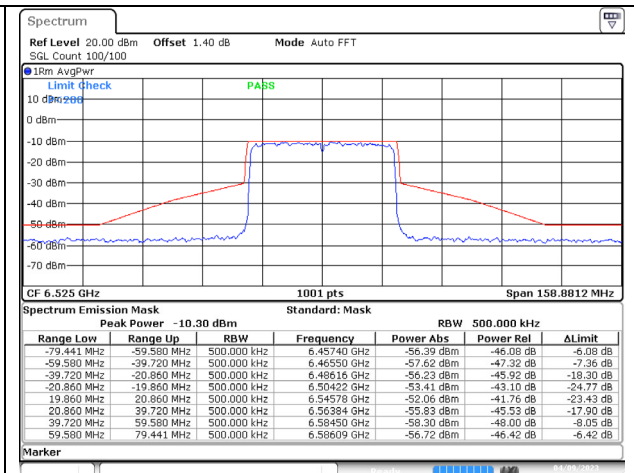

802.11ax (40MHz) 6445MHz Chain C NSS-4

802.11ax (40MHz) 6445MHz Chain D NSS-4

802.11ax (40MHz) 6485MHz Chain A NSS-4

802.11ax (40MHz) 6485MHz Chain B NSS-4

802.11ax (40MHz) 6485MHz Chain C NSS-4

802.11ax (40MHz) 6485MHz Chain D NSS-4