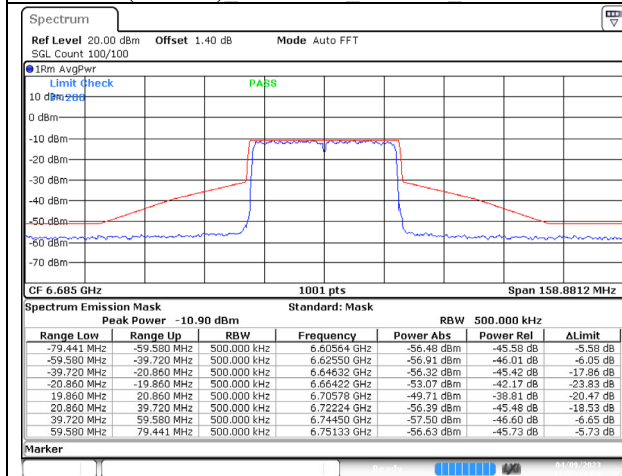

802.11ax (40MHz) 6525MHz Chain A NSS-4

802.11ax (40MHz) 6525MHz Chain B NSS-4

802.11ax (40MHz) 6525MHz Chain C NSS-4

802.11ax (40MHz) 6525MHz Chain D NSS-4

802.11ax (40MHz) 6565MHz Chain A NSS-4

802.11ax (40MHz) 6565MHz Chain B NSS-4

802.11ax (40MHz) 6565MHz Chain C NSS-4

802.11ax (40MHz) 6565MHz Chain D NSS-4

802.11ax (40MHz) 6685MHz Chain A NSS-4

802.11ax (40MHz) 6685MHz Chain B NSS-4

802.11ax (40MHz) 6685MHz Chain C NSS-4

802.11ax (40MHz) 6685MHz Chain D NSS-4