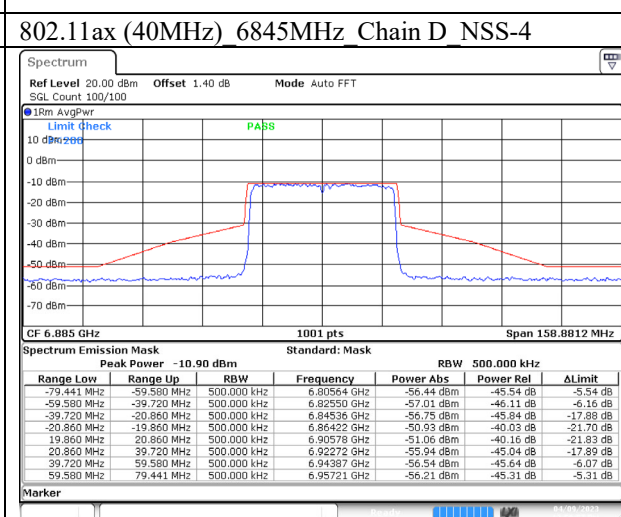

802.11ax (40MHz) 6525MHz Chain A NSS-4

802.11ax (40MHz) 6525MHz Chain B NSS-4

802.11ax (40MHz) 6525MHz Chain C NSS-4

802.11ax (40MHz) 6525MHz Chain D NSS-4

802.11ax (40MHz) 6565MHz Chain A NSS-4

802.11ax (40MHz) 6565MHz Chain B NSS-4

802.11ax (40MHz) 6565MHz Chain C NSS-4

802.11ax (40MHz) 6565MHz Chain D NSS-4

802.11ax (40MHz) 6685MHz Chain A NSS-4

802.11ax (40MHz) 6685MHz Chain B NSS-4

802.11ax (40MHz) 6685MHz Chain C NSS-4

802.11ax (40MHz) 6685MHz Chain D NSS-4

802.11ax (40MHz) 6885MHz Chain A NSS-4

802.11ax (40MHz) 6885MHz Chain B NSS-4