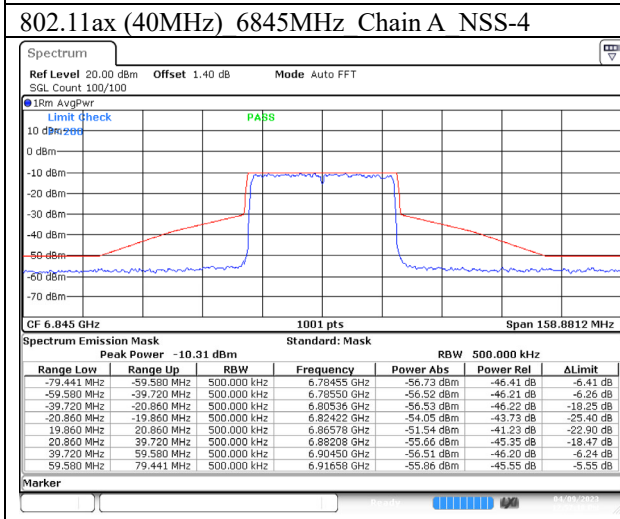

802.11ax (40MHz) 6525MHz Chain A NSS-4

802.11ax (40MHz) 6525MHz Chain B NSS-4

802.11ax (40MHz) 6525MHz Chain C NSS-4

802.11ax (40MHz) 6525MHz Chain D NSS-4

802.11ax (40MHz) 6565MHz Chain A NSS-4

802.11ax (40MHz) 6565MHz Chain B NSS-4

802.11ax (40MHz) 6565MHz Chain C NSS-4

802.11ax (40MHz) 6565MHz Chain D NSS-4

802.11ax (40MHz) 6685MHz Chain A NSS-4

802.11ax (40MHz) 6685MHz Chain B NSS-4

802.11ax (40MHz) 6685MHz Chain C NSS-4

802.11ax (40MHz) 6685MHz Chain D NSS-4

802.11ax (40MHz) 6885MHz Chain A NSS-4

802.11ax (40MHz) 6885MHz Chain B NSS-4