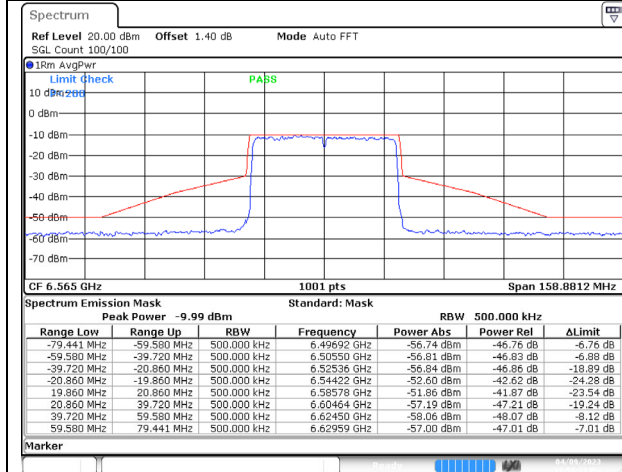

802.11ax (40MHz) 6445MHz Chain C NSS-4

802.11ax (40MHz) 6445MHz Chain D NSS-4

802.11ax (40MHz) 6485MHz Chain A NSS-4

802.11ax (40MHz) 6485MHz Chain B NSS-4

802.11ax (40MHz) 6485MHz Chain C NSS-4

802.11ax (40MHz) 6485MHz Chain D NSS-4

802.11ax (40MHz) 6525MHz Chain A NSS-4

802.11ax (40MHz) 6525MHz Chain B NSS-4

802.11ax (40MHz) 6525MHz Chain C NSS-4

802.11ax (40MHz) 6525MHz Chain D NSS-4

802.11ax (40MHz) 6565MHz Chain A NSS-4

802.11ax (40MHz) 6565MHz Chain B NSS-4