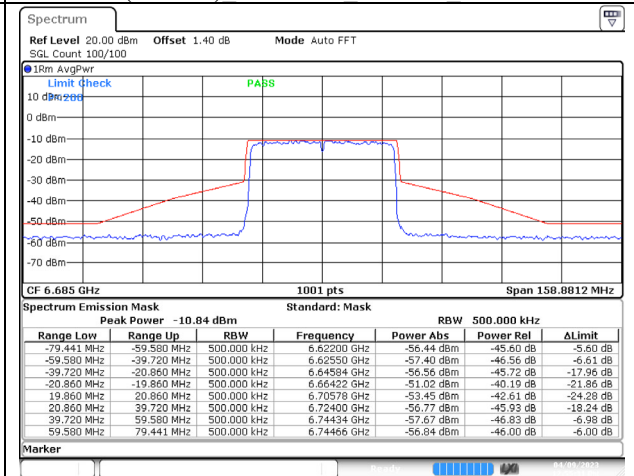

802.11ax (40MHz) 6525MHz Chain A NSS-4

802.11ax (40MHz) 6525MHz Chain B NSS-4

802.11ax (40MHz) 6525MHz Chain C NSS-4

802.11ax (40MHz) 6525MHz Chain D NSS-4

802.11ax (40MHz) 6565MHz Chain A NSS-4

802.11ax (40MHz) 6565MHz Chain B NSS-4

802.11ax (40MHz) 6565MHz Chain C NSS-4

802.11ax (40MHz) 6565MHz Chain D NSS-4

802.11ax (40MHz) 6685MHz Chain A NSS-4

802.11ax (40MHz) 6685MHz Chain B NSS-4

802.11ax (40MHz) 6685MHz Chain C NSS-4

802.11ax (40MHz) 6685MHz Chain D NSS-4