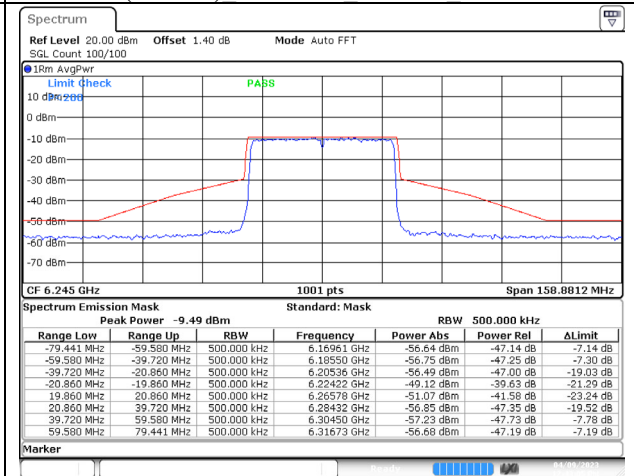

802.11ax (40MHz) 6125MHz Chain C NSS-4

802.11ax (40MHz) 6125MHz Chain D NSS-4

802.11ax (40MHz) 6245MHz Chain A NSS-4

802.11ax (40MHz) 6245MHz Chain B NSS-4

802.11ax (40MHz) 6245MHz Chain C NSS-4

802.11ax (40MHz) 6245MHz Chain D NSS-4

802.11ax (40MHz) 6405MHz Chain A NSS-4

802.11ax (40MHz) 6405MHz Chain B NSS-4

802.11ax (40MHz) 6405MHz Chain C NSS-4

802.11ax (40MHz) 6405MHz Chain D NSS-4

802.11ax (40MHz) 6445MHz Chain A NSS-4

802.11ax (40MHz) 6445MHz Chain B NSS-4