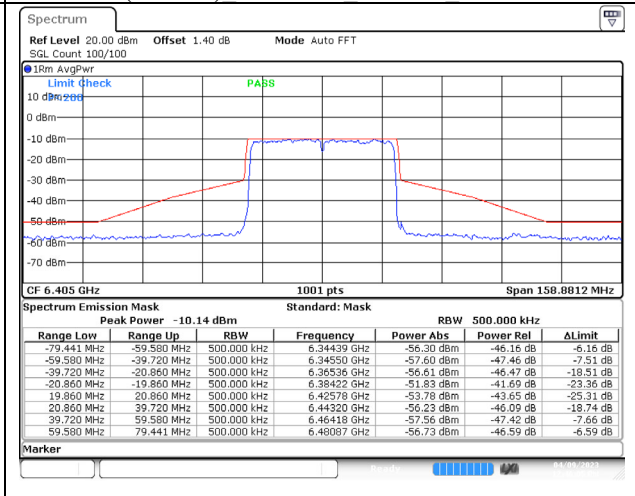

802.11ax (40MHz) 6125MHz Chain C NSS-4

802.11ax (40MHz) 6125MHz Chain D NSS-4

802.11ax (40MHz) 6245MHz Chain A NSS-4

802.11ax (40MHz) 6245MHz Chain B NSS-4

802.11ax (40MHz) 6245MHz Chain C NSS-4

802.11ax (40MHz) 6245MHz Chain D NSS-4

802.11ax (40MHz) 6405MHz Chain A NSS-4

802.11ax (40MHz) 6405MHz Chain B NSS-4

802.11ax (40MHz) 6405MHz Chain C NSS-4

802.11ax (40MHz) 6405MHz Chain D NSS-4

802.11ax (40MHz) 6445MHz Chain A NSS-4

802.11ax (40MHz) 6445MHz Chain B NSS-4