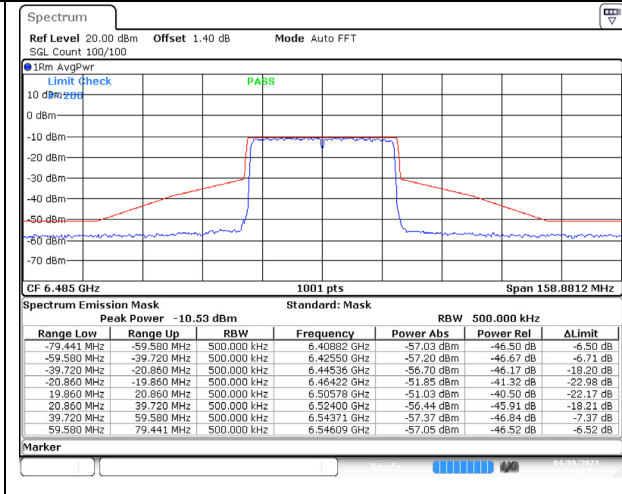

802.11ax (40MHz) 6405MHz Chain A NSS-4

802.11ax (40MHz) 6405MHz Chain B NSS-4

802.11ax (40MHz) 6405MHz Chain C NSS-4

802.11ax (40MHz) 6405MHz Chain D NSS-4

802.11ax (40MHz) 6445MHz Chain A NSS-4

802.11ax (40MHz) 6445MHz Chain B NSS-4

802.11ax (40MHz) 6445MHz Chain C NSS-4

802.11ax (40MHz) 6445MHz Chain D NSS-4

802.11ax (40MHz) 6485MHz Chain A NSS-4

802.11ax (40MHz) 6485MHz Chain B NSS-4

802.11ax (40MHz) 6485MHz Chain C NSS-4

802.11ax (40MHz) 6485MHz Chain D NSS-4