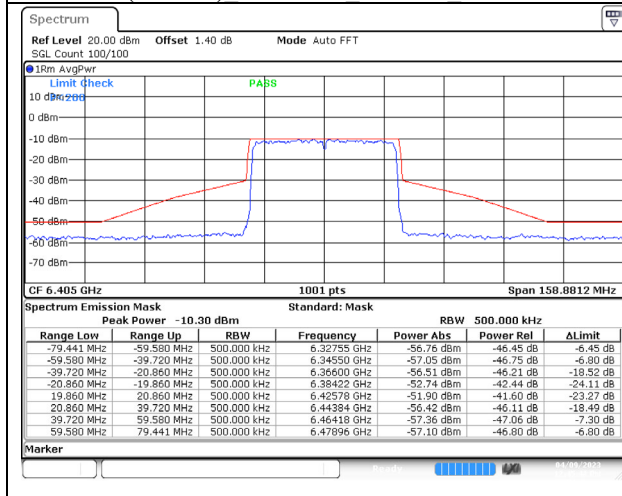

802.11ax (40MHz) 6125MHz Chain C NSS-4

802.11ax (40MHz) 6125MHz Chain D NSS-4

802.11ax (40MHz) 6245MHz Chain A NSS-4

802.11ax (40MHz) 6245MHz Chain B NSS-4

802.11ax (40MHz) 6245MHz Chain C NSS-4

802.11ax (40MHz) 6245MHz Chain D NSS-4

802.11ax (40MHz) 6405MHz Chain A NSS-4

802.11ax (40MHz) 6405MHz Chain B NSS-4

802.11ax (40MHz) 6405MHz Chain C NSS-4

802.11ax (40MHz) 6405MHz Chain D NSS-4

802.11ax (40MHz) 6445MHz Chain A NSS-4

802.11ax (40MHz) 6445MHz Chain B NSS-4