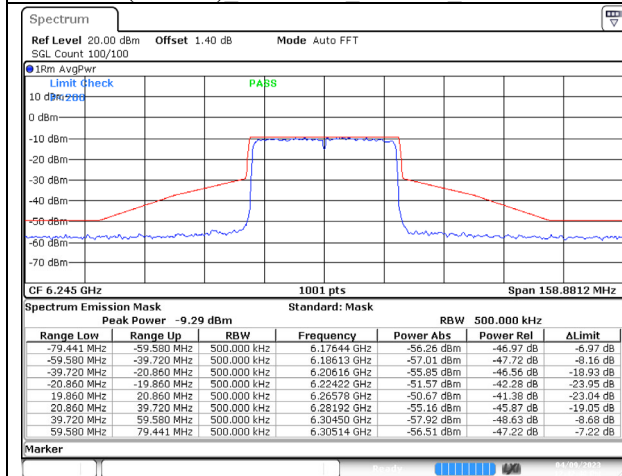

802.11ax (40MHz) 6125MHz Chain C NSS-4

802.11ax (40MHz) 6125MHz Chain D NSS-4

802.11ax (40MHz) 6245MHz Chain A NSS-4

802.11ax (40MHz) 6245MHz Chain B NSS-4

802.11ax (40MHz) 6245MHz Chain C NSS-4

802.11ax (40MHz) 6245MHz Chain D NSS-4

802.11ax (40MHz) 6405MHz Chain A NSS-4

802.11ax (40MHz) 6405MHz Chain B NSS-4

802.11ax (40MHz) 6405MHz Chain C NSS-4

802.11ax (40MHz) 6405MHz Chain D NSS-4

802.11ax (40MHz) 6445MHz Chain A NSS-4

802.11ax (40MHz) 6445MHz Chain B NSS-4