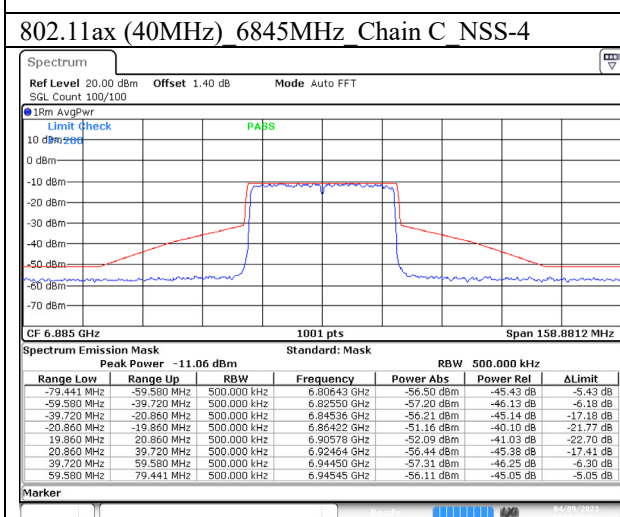

802.11ax (40MHz) 6525MHz Chain A NSS-4

802.11ax (40MHz) 6525MHz Chain B NSS-4

802.11ax (40MHz) 6525MHz Chain C NSS-4

802.11ax (40MHz) 6525MHz Chain D NSS-4

802.11ax (40MHz) 6565MHz Chain A NSS-4

802.11ax (40MHz) 6565MHz Chain B NSS-4

802.11ax (40MHz) 6565MHz Chain C NSS-4

802.11ax (40MHz) 6565MHz Chain D NSS-4

802.11ax (40MHz) 6685MHz Chain A NSS-4

802.11ax (40MHz) 6685MHz Chain B NSS-4

802.11ax (40MHz) 6685MHz Chain C NSS-4

802.11ax (40MHz) 6685MHz Chain D NSS-4

802.11ax (40MHz) 6885MHz Chain A NSS-4

802.11ax (40MHz) 6885MHz Chain B NSS-4