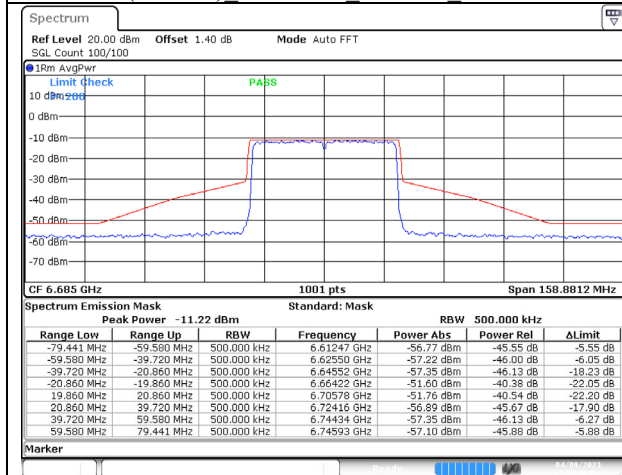

802.11ax (40MHz) 6525MHz Chain A NSS-4

802.11ax (40MHz) 6525MHz Chain B NSS-4

802.11ax (40MHz) 6525MHz Chain C NSS-4

802.11ax (40MHz) 6525MHz Chain D NSS-4

802.11ax (40MHz) 6565MHz Chain A NSS-4

802.11ax (40MHz) 6565MHz Chain B NSS-4

802.11ax (40MHz) 6565MHz Chain C NSS-4

802.11ax (40MHz) 6565MHz Chain D NSS-4

802.11ax (40MHz) 6685MHz Chain A NSS-4

802.11ax (40MHz) 6685MHz Chain B NSS-4

802.11ax (40MHz) 6685MHz Chain C NSS-4

802.11ax (40MHz) 6685MHz Chain D NSS-4