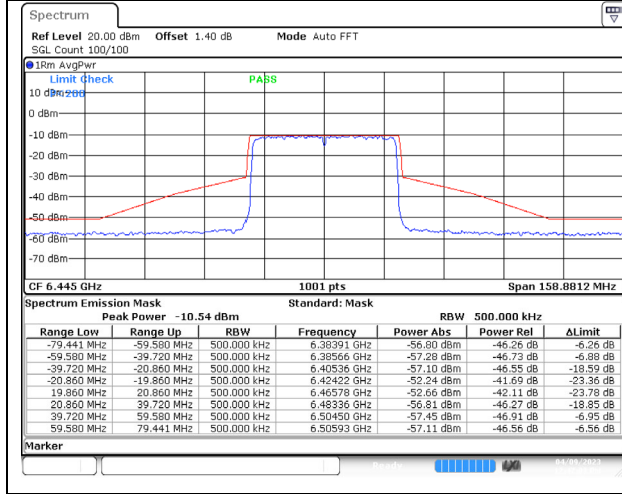

802.11ax (40MHz) 6125MHz Chain C NSS-4

802.11ax (40MHz) 6125MHz Chain D NSS-4

802.11ax (40MHz) 6245MHz Chain A NSS-4

802.11ax (40MHz) 6245MHz Chain B NSS-4

802.11ax (40MHz) 6245MHz Chain C NSS-4

802.11ax (40MHz) 6245MHz Chain D NSS-4

802.11ax (40MHz) 6405MHz Chain A NSS-4

802.11ax (40MHz) 6405MHz Chain B NSS-4

802.11ax (40MHz) 6405MHz Chain C NSS-4

802.11ax (40MHz) 6405MHz Chain D NSS-4

802.11ax (40MHz) 6445MHz Chain A NSS-4

802.11ax (40MHz) 6445MHz Chain B NSS-4