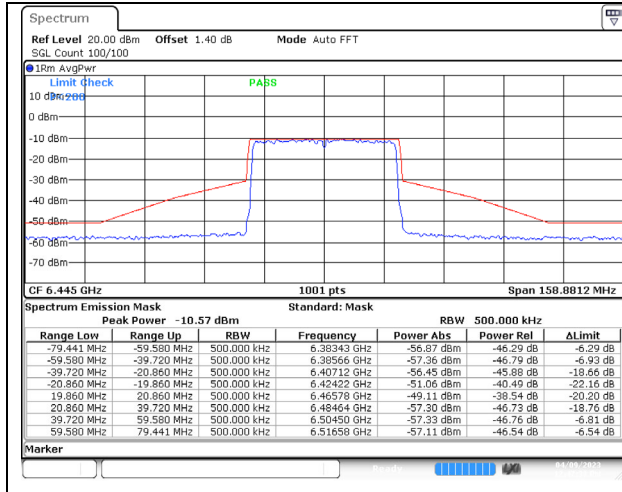

802.11ax (40MHz) 6405MHz Chain A NSS-4

802.11ax (40MHz) 6405MHz Chain B NSS-4

802.11ax (40MHz) 6405MHz Chain C NSS-4

802.11ax (40MHz) 6405MHz Chain D NSS-4

802.11ax (40MHz) 6445MHz Chain A NSS-4

802.11ax (40MHz) 6445MHz Chain B NSS-4

802.11ax (40MHz) 6445MHz Chain C NSS-4

802.11ax (40MHz) 6445MHz Chain D NSS-4

802.11ax (40MHz) 6485MHz Chain A NSS-4

802.11ax (40MHz) 6485MHz Chain B NSS-4

802.11ax (40MHz) 6485MHz Chain C NSS-4

802.11ax (40MHz) 6485MHz Chain D NSS-4