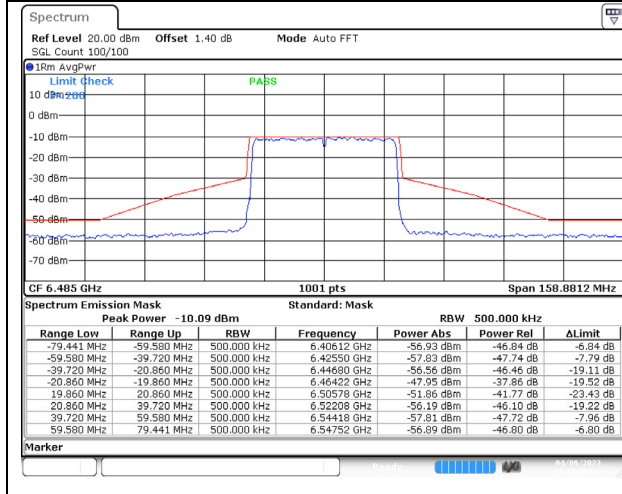

802.11ax (40MHz) 6405MHz Chain A NSS-4

802.11ax (40MHz) 6405MHz Chain B NSS-4

802.11ax (40MHz) 6405MHz Chain C NSS-4

802.11ax (40MHz) 6405MHz Chain D NSS-4

802.11ax (40MHz) 6445MHz Chain A NSS-4

802.11ax (40MHz) 6445MHz Chain B NSS-4

802.11ax (40MHz) 6445MHz Chain C NSS-4

802.11ax (40MHz) 6445MHz Chain D NSS-4

802.11ax (40MHz) 6485MHz Chain A NSS-4

802.11ax (40MHz) 6485MHz Chain B NSS-4

802.11ax (40MHz) 6485MHz Chain C NSS-4

802.11ax (40MHz) 6485MHz Chain D NSS-4