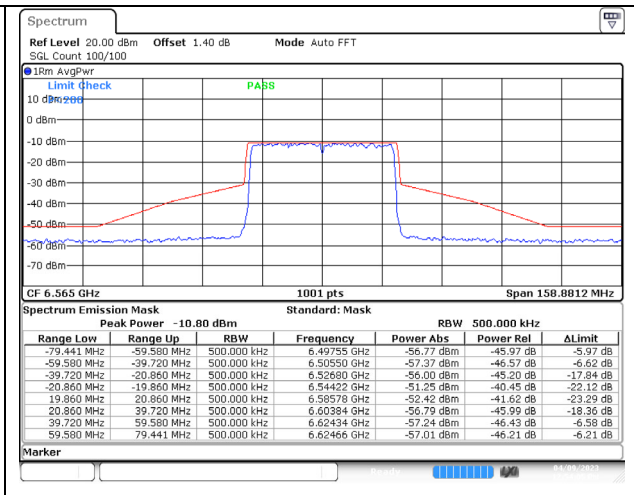

802.11ax (40MHz) 6525MHz Chain A NSS-4

802.11ax (40MHz) 6525MHz Chain B NSS-4

802.11ax (40MHz) 6525MHz Chain C NSS-4

802.11ax (40MHz) 6525MHz Chain D NSS-4

802.11ax (40MHz) 6565MHz Chain A NSS-4

802.11ax (40MHz) 6565MHz Chain B NSS-4