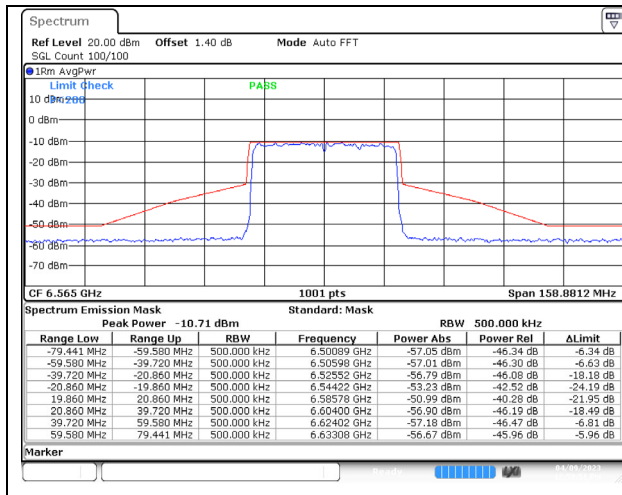

802.11ax (40MHz) 6525MHz Chain A NSS-4

802.11ax (40MHz) 6525MHz Chain B NSS-4

802.11ax (40MHz) 6525MHz Chain C NSS-4

802.11ax (40MHz) 6525MHz Chain D NSS-4

802.11ax (40MHz) 6565MHz Chain A NSS-4

802.11ax (40MHz) 6565MHz Chain B NSS-4

802.11ax (40MHz) 6565MHz Chain C NSS-4

802.11ax (40MHz) 6565MHz Chain D NSS-4

802.11ax (40MHz) 6685MHz Chain A NSS-4

802.11ax (40MHz) 6685MHz Chain B NSS-4

802.11ax (40MHz) 6685MHz Chain C NSS-4

802.11ax (40MHz) 6685MHz Chain D NSS-4