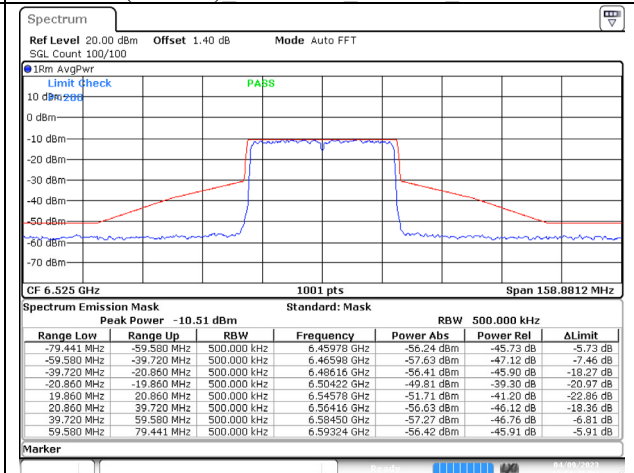

802.11ax (40MHz) 6525MHz Chain D NSS-4

802.11ax (40MHz) 6525MHz Chain B NSS-4