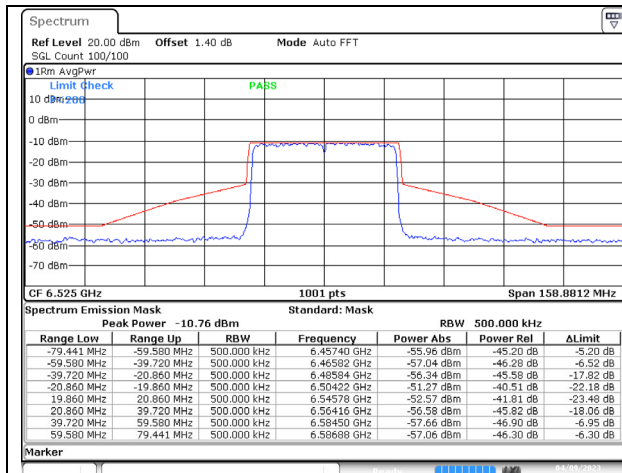

802.11ax (40MHz) 6445MHz Chain C NSS-4

802.11ax (40MHz) 6445MHz Chain D NSS-4

802.11ax (40MHz) 6485MHz Chain A NSS-4

802.11ax (40MHz) 6485MHz Chain B NSS-4

802.11ax (40MHz) 6485MHz Chain C NSS-4

802.11ax (40MHz) 6485MHz Chain D NSS-4

802.11ax (40MHz) 6525MHz Chain A NSS-4

802.11ax (40MHz) 6525MHz Chain B NSS-4

802.11ax (40MHz) 6525MHz Chain C NSS-4

802.11ax (40MHz) 6525MHz Chain D NSS-4

802.11ax (40MHz) 6565MHz Chain A NSS-4

802.11ax (40MHz) 6565MHz Chain B NSS-4