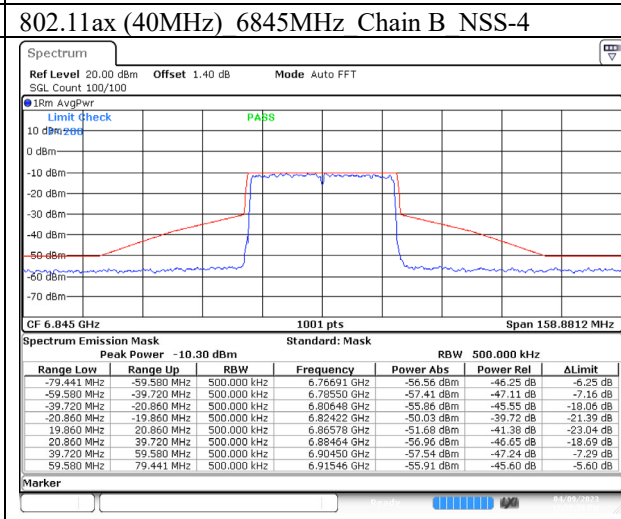

802.11ax (40MHz) 6525MHz Chain A NSS-4

802.11ax (40MHz) 6525MHz Chain B NSS-4

802.11ax (40MHz) 6525MHz Chain C NSS-4

802.11ax (40MHz) 6525MHz Chain D NSS-4

802.11ax (40MHz) 6565MHz Chain A NSS-4

802.11ax (40MHz) 6565MHz Chain B NSS-4

802.11ax (40MHz) 6565MHz Chain C NSS-4

802.11ax (40MHz) 6565MHz Chain D NSS-4

802.11ax (40MHz) 6685MHz Chain A NSS-4

802.11ax (40MHz) 6685MHz Chain B NSS-4

802.11ax (40MHz) 6685MHz Chain C NSS-4

802.11ax (40MHz) 6685MHz Chain D NSS-4

802.11ax (40MHz) 6885MHz Chain A NSS-4

802.11ax (40MHz) 6885MHz Chain B NSS-4