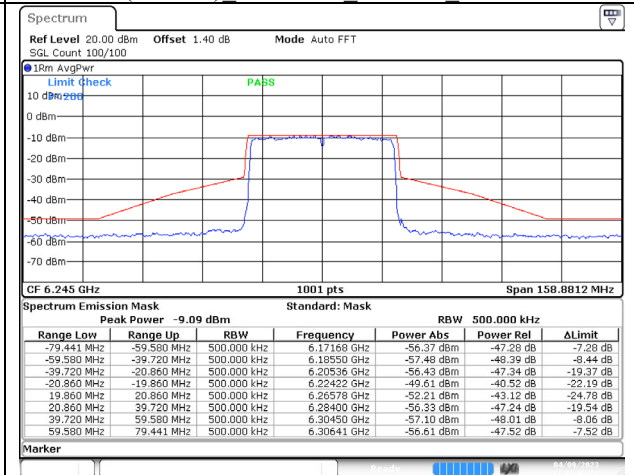

802.11ax (40MHz) 6125MHz Chain C NSS-4

802.11ax (40MHz) 6125MHz Chain D NSS-4

802.11ax (40MHz) 6245MHz Chain A NSS-4

802.11ax (40MHz) 6245MHz Chain B NSS-4

802.11ax (40MHz) 6245MHz Chain C NSS-4

802.11ax (40MHz) 6245MHz Chain D NSS-4

802.11ax (40MHz) 6405MHz Chain A NSS-4

802.11ax (40MHz) 6405MHz Chain B NSS-4

802.11ax (40MHz) 6405MHz Chain C NSS-4

802.11ax (40MHz) 6405MHz Chain D NSS-4

802.11ax (40MHz) 6445MHz Chain A NSS-4

802.11ax (40MHz) 6445MHz Chain B NSS-4