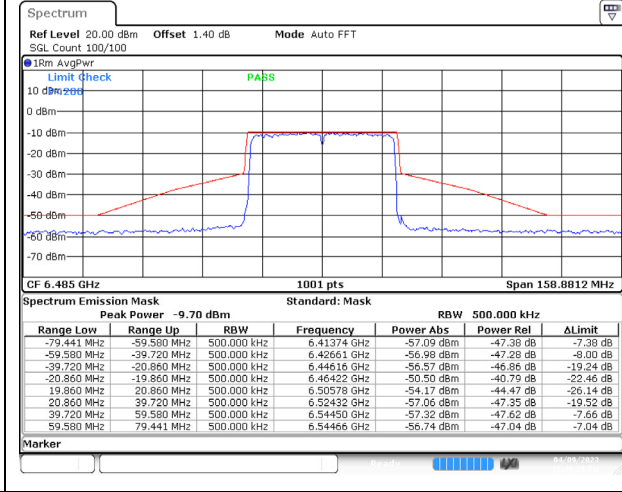

802.11ax (40MHz) 6405MHz Chain A NSS-4

802.11ax (40MHz) 6405MHz Chain B NSS-4

802.11ax (40MHz) 6405MHz Chain C NSS-4

802.11ax (40MHz) 6405MHz Chain D NSS-4

802.11ax (40MHz) 6445MHz Chain A NSS-4

802.11ax (40MHz) 6445MHz Chain B NSS-4

802.11ax (40MHz) 6445MHz Chain C NSS-4

802.11ax (40MHz) 6445MHz Chain D NSS-4

802.11ax (40MHz) 6485MHz Chain A NSS-4

802.11ax (40MHz) 6485MHz Chain B NSS-4

802.11ax (40MHz) 6485MHz Chain C NSS-4

802.11ax (40MHz) 6485MHz Chain D NSS-4