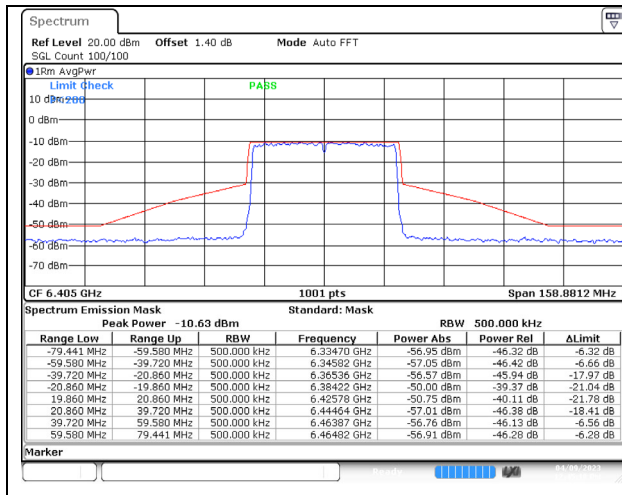

802.11ax (40MHz) 6125MHz Chain C NSS-4

802.11ax (40MHz) 6125MHz Chain D NSS-4

802.11ax (40MHz) 6245MHz Chain A NSS-4

802.11ax (40MHz) 6245MHz Chain B NSS-4

802.11ax (40MHz) 6245MHz Chain C NSS-4

802.11ax (40MHz) 6245MHz Chain D NSS-4

802.11ax (40MHz) 6405MHz Chain A NSS-4

802.11ax (40MHz) 6405MHz Chain B NSS-4

802.11ax (40MHz) 6405MHz Chain C NSS-4

802.11ax (40MHz) 6405MHz Chain D NSS-4

802.11ax (40MHz) 6445MHz Chain A NSS-4

802.11ax (40MHz) 6445MHz Chain B NSS-4