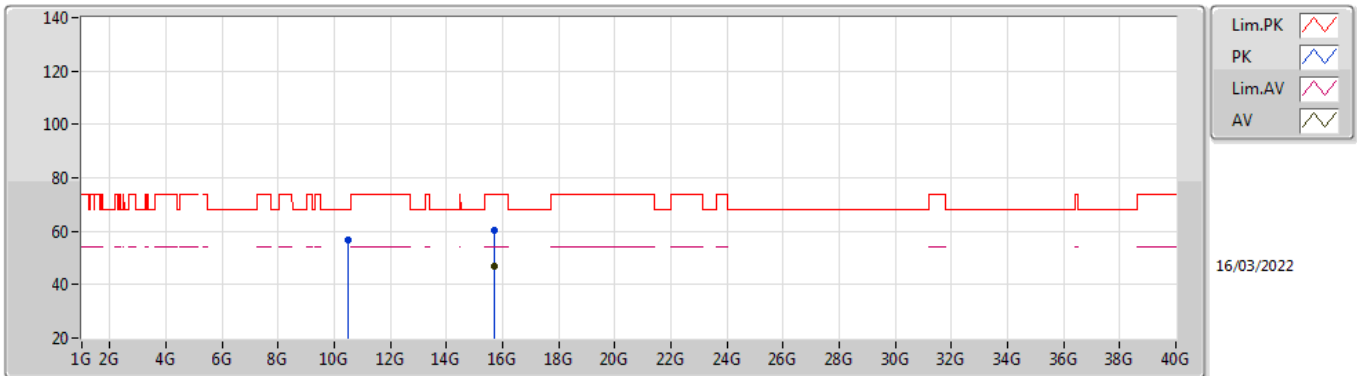

802.11ax HEW20-BF_Nss1,(MCS0)_4TX

5240MHz_TnomVnom

EUT_Z_4TX
Setting 108
06-F-K-5

Type	Freq (Hz)	Level (dBuV/m)	Limit (dBuV/m)	Margin (dB)	Raw (dBuV)	Dist (m)	Condition	Azimuth (°)	Height (m)	Comment	AF (dB)	CL (dB)	PA (dB)
PK	10.47428G	56.51	68.20	-11.69	42.18	3	Vertical	314	1.20	-	39.57	8.88	34.12
PK	15.72588G	60.32	74.00	-13.68	44.41	3	Vertical	256	1.23	-	37.80	12.42	34.31
AV	15.72872G	46.74	54.00	-7.26	30.83	3	Vertical	256	1.23	-	37.80	12.42	34.31