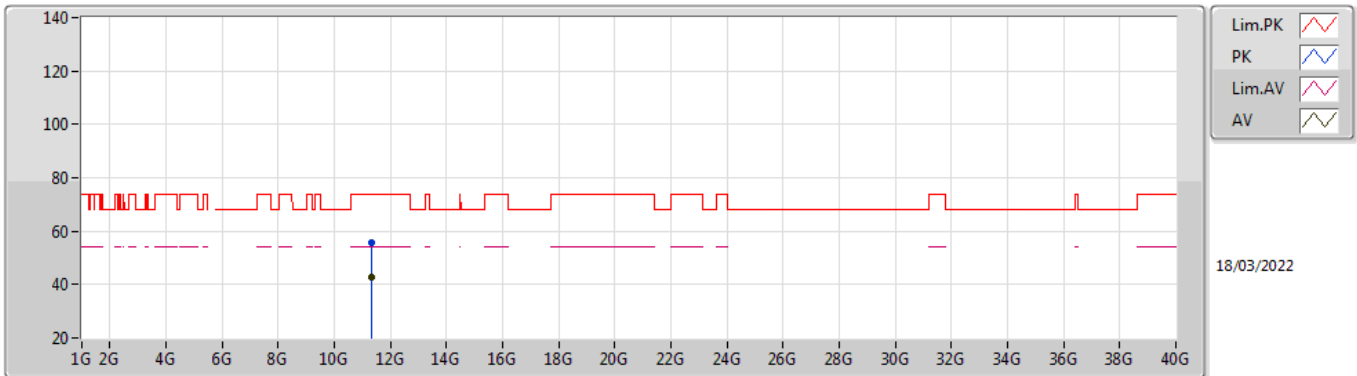

802.11ax HEW40-BF_Nss1,(MCS0)_4TX

5670MHz_TnomVnom

EUT_Z_4TX
Setting 96
06-F-K-5

Type	Freq (Hz)	Level (dBuV/m)	Limit (dBuV/m)	Margin (dB)	Raw (dBuV)	Dist (m)	Condition	Azimuth (°)	Height (m)	Comment	AF (dB)	CL (dB)	PA (dB)
PK	11.33732G	55.64	74.00	-18.36	41.47	3	Vertical	235	1.99	-	39.67	8.78	34.28
AV	11.33626G	42.53	54.00	-11.47	28.36	3	Vertical	235	1.99	-	39.67	8.78	34.28