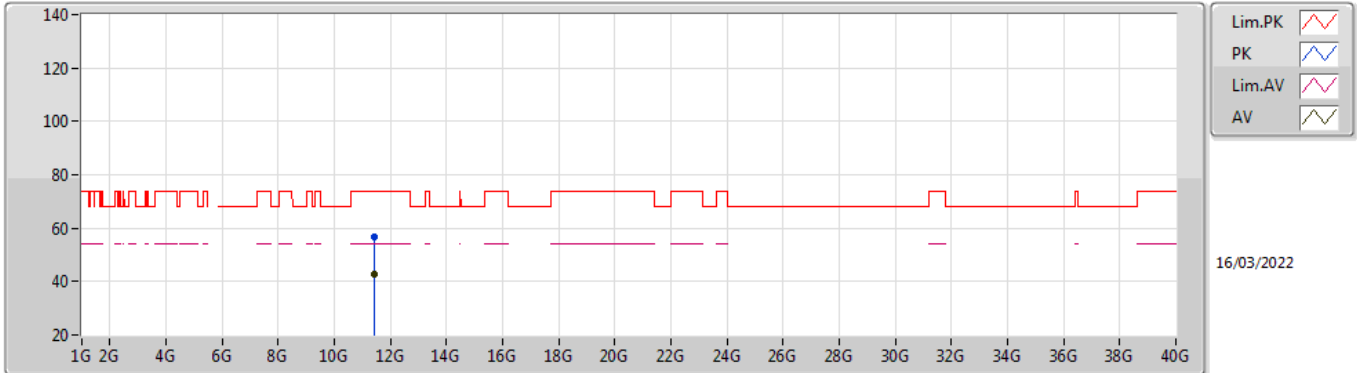

802.11a_Nss1,(6Mbps)_4TX

5720MHz Straddle 5.47-5.725GHz_TnomVnom

EUT_Z_4TX
Setting 108
06-C-K-5

Type	Freq (Hz)	Level (dBuV/m)	Limit (dBuV/m)	Margin (dB)	Raw (dBuV)	Dist (m)	Condition	Azimuth (°)	Height (m)	Comment	AF (dB)	CL (dB)	PA (dB)
PK	11.44172G	56.52	74.00	-17.48	41.63	3	Horizontal	4	2.36	-	39.72	9.47	34.30
AV	11.43716G	42.76	54.00	-11.24	27.87	3	Horizontal	4	2.36	-	39.73	9.46	34.30