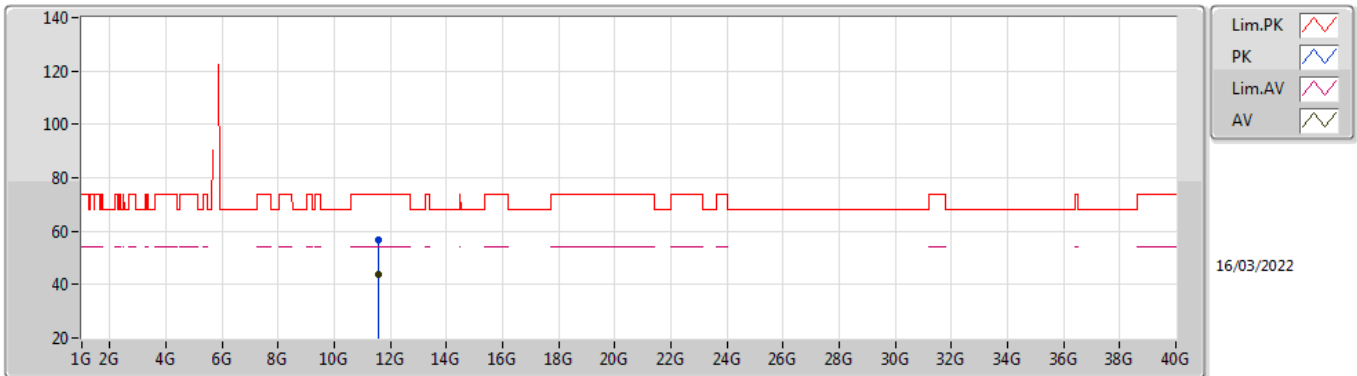

802.11ax HEW20-BF_Nss2,(MCS0)_4TX

5785MHz_TnomVnom

EUT_Z_4TX
Setting 108
06-C-K-5

Type	Freq (Hz)	Level (dBuV/m)	Limit (dBuV/m)	Margin (dB)	Raw (dBuV)	Dist (m)	Condition	Azimuth (°)	Height (m)	Comment	AF (dB)	CL (dB)	PA (dB)
PK	11.56626G	56.75	74.00	-17.25	41.98	3	Horizontal	107	2.08	-	39.53	9.54	34.30
AV	11.57304G	43.78	54.00	-10.22	29.01	3	Horizontal	107	2.08	-	39.53	9.54	34.30