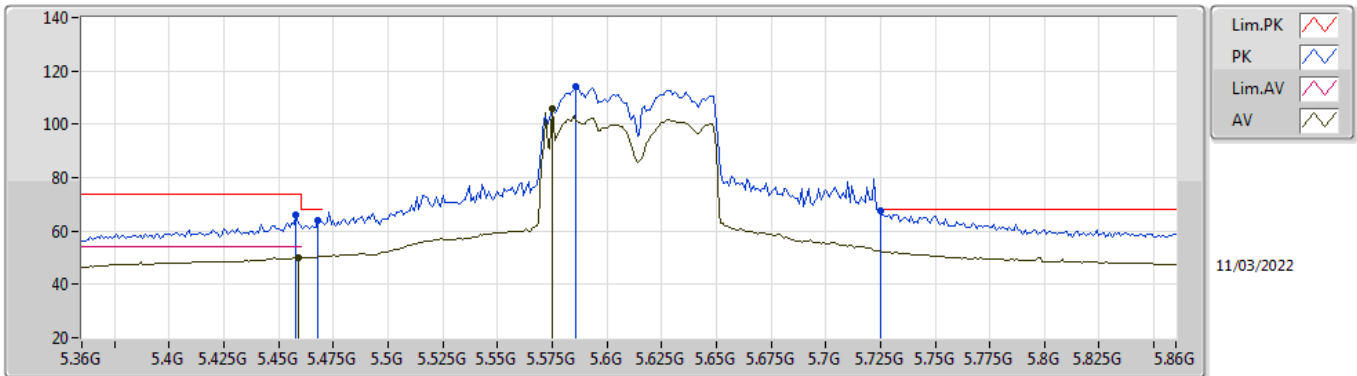

802.11ax HEW80-BF_Nss1,(MCS0)_4TX

5610MHz_TnomVnom

EUT_Z_4TX
Setting 85
06-F-S-5-10

Type	Freq (Hz)	Level (dBuV/m)	Limit (dBuV/m)	Margin (dB)	Raw (dBuV)	Dist (m)	Condition	Azimuth (°)	Height (m)	Comment	AF (dB)	CL (dB)	PA (dB)
PK	5.458G	66.23	74.00	-7.77	61.08	3	Vertical	338.8	1.80	-	31.50	5.76	32.11
AV	5.459G	49.90	54.00	-4.10	44.75	3	Vertical	338.8	1.80	-	31.50	5.76	32.11
PK	5.468G	64.03	68.20	-4.17	58.89	3	Vertical	338.8	1.80	-	31.50	5.76	32.12
PK	5.586G	114.26	Inf	-Inf	108.99	3	Vertical	338.8	1.80	-	31.57	5.88	32.18
AV	5.575G	105.95	Inf	-Inf	100.71	3	Vertical	338.8	1.80	-	31.55	5.87	32.18
PK	5.725G	67.75	68.20	-0.45	62.23	3	Vertical	338.8	1.80	-	31.90	5.89	32.27