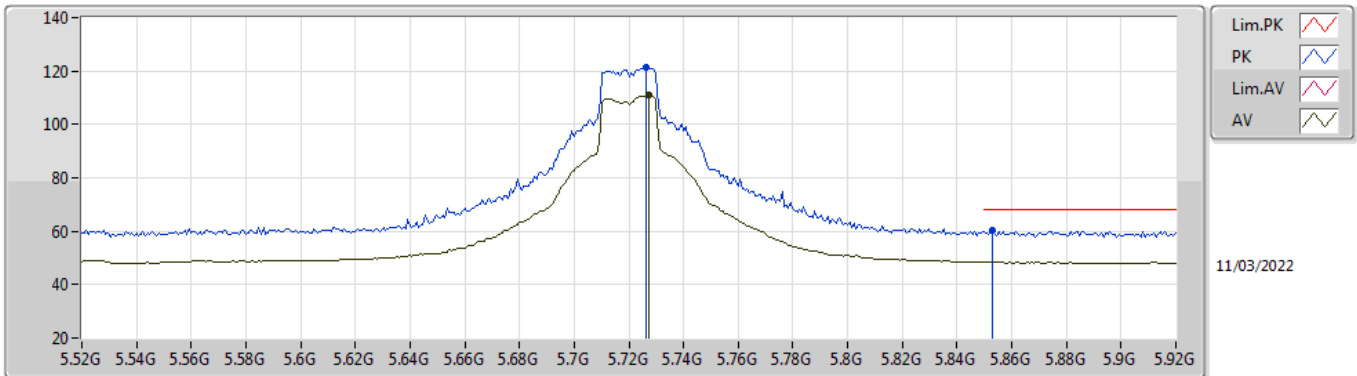

802.11ax HEW20-BF_Nss2,(MCS0)_4TX
5720MHz Straddle 5.47-5.725GHz_TnomVnom

EUT_Z_4TX
Setting 108
06-C-5-5-10

Type	Freq (Hz)	Level (dBuV/m)	Limit (dBuV/m)	Margin (dB)	Raw (dBuV)	Dist (m)	Condition	Azimuth (°)	Height (m)	Comment	AF (dB)	CL (dB)	PA (dB)
PK	5.7264G	121.52	Inf	-Inf	115.88	3	Vertical	190.2	1.80	-	31.91	6.00	32.27
AV	5.7272G	110.95	Inf	-Inf	105.31	3	Vertical	190.2	1.80	-	31.91	6.00	32.27
PK	5.8528G	60.11	68.20	-8.09	54.41	3	Vertical	190.2	1.80	-	32.01	6.03	32.34