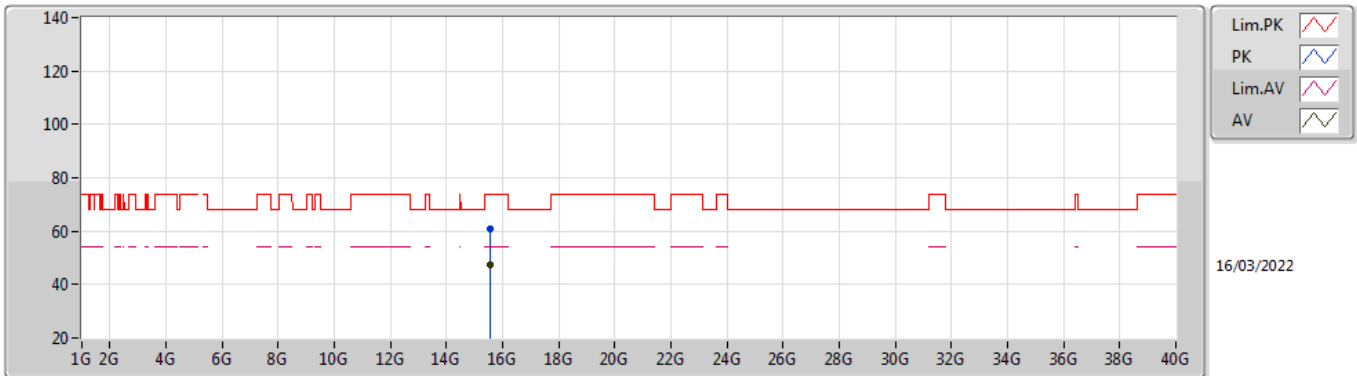

802.11ax HEW20-BF_Nss2,(MCS0)_4TX

5180MHz_TnomVnom

EUT_Z_4TX
Setting 98
06-F-K-5

Type	Freq (Hz)	Level (dBuV/m)	Limit (dBuV/m)	Margin (dB)	Raw (dBuV)	Dist (m)	Condition	Azimuth (°)	Height (m)	Comment	AF (dB)	CL (dB)	PA (dB)
PK	15.54266G	61.06	74.00	-12.94	44.51	3	Horizontal	60	2.32	-	38.49	12.30	34.24
AV	15.5376G	47.46	54.00	-6.54	30.89	3	Horizontal	60	2.32	-	38.51	12.30	34.24