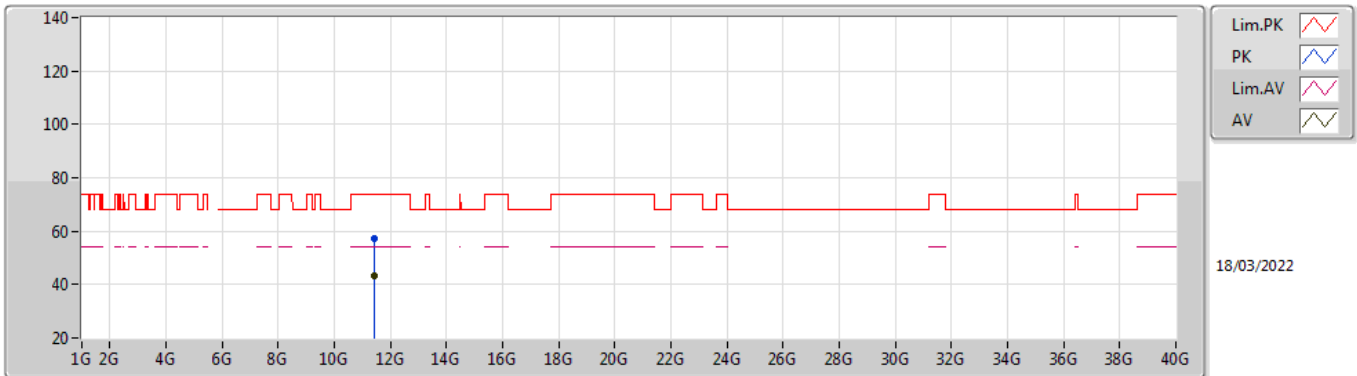

802.11ax HEW40-BF_Nss2,(MCS0)_4TX

5710MHz Straddle 5.47-5.725GHz_TnomVnom

EUT_Z_4TX
Setting 108
06-C-S-5

Type	Freq (Hz)	Level (dBuV/m)	Limit (dBuV/m)	Margin (dB)	Raw (dBuV)	Dist (m)	Condition	Azimuth (°)	Height (m)	Comment	AF (dB)	CL (dB)	PA (dB)
PK	11.42158G	56.99	74.00	-17.01	42.08	3	Vertical	120	1.79	-	39.76	9.45	34.30
AV	11.42086G	43.11	54.00	-10.89	28.20	3	Vertical	120	1.79	-	39.76	9.45	34.30