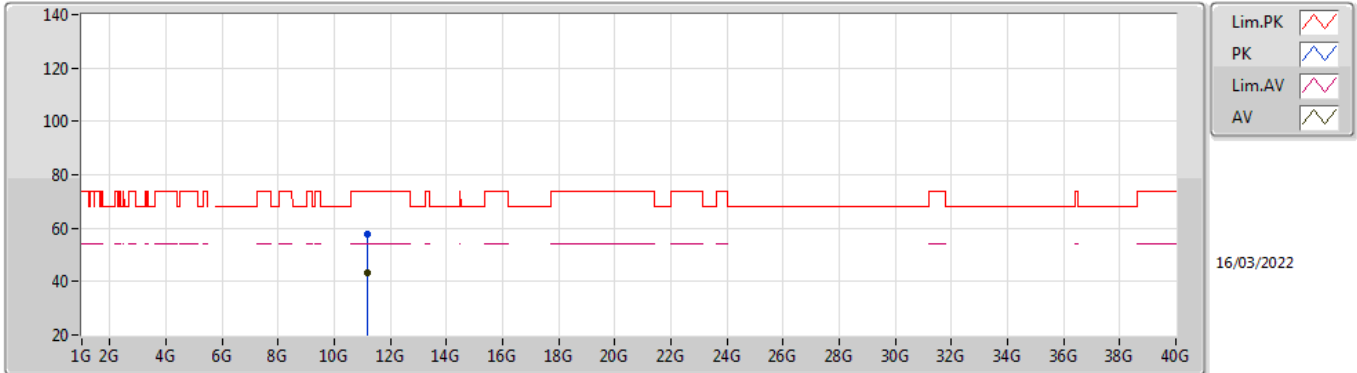

802.11a_Nss1,(6Mbps)_4TX

5580MHz_TnomVnom

EUT_Z_4TX
Setting 108
06-C-K-5

Type	Freq (Hz)	Level (dBuV/m)	Limit (dBuV/m)	Margin (dB)	Raw (dBuV)	Dist (m)	Condition	Azimuth (°)	Height (m)	Comment	AF (dB)	CL (dB)	PA (dB)
PK	11.16262G	57.66	74.00	-16.34	42.95	3	Horizontal	21	2.45	-	39.67	9.30	34.26
AV	11.15672G	43.33	54.00	-10.67	28.61	3	Horizontal	21	2.45	-	39.69	9.29	34.26