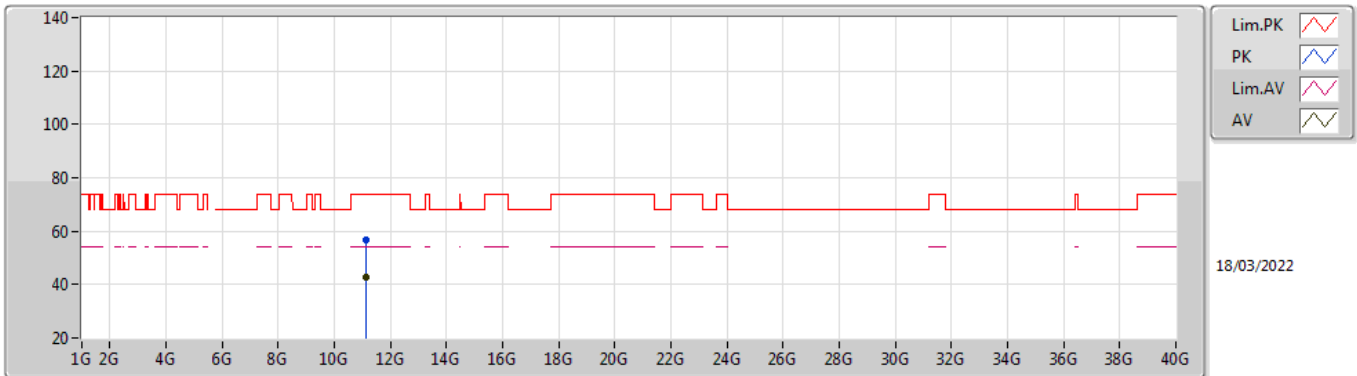

802.11ax HEW160-BF_Nss1,(MCS0)_4TX

5570MHz_TnomVnom

EUT_Z_4TX
Setting 74
06-C-S-5

Type	Freq (Hz)	Level (dBuV/m)	Limit (dBuV/m)	Margin (dB)	Raw (dBuV)	Dist (m)	Condition	Azimuth (°)	Height (m)	Comment	AF (dB)	CL (dB)	PA (dB)
PK	11.14118G	56.52	74.00	-17.48	41.77	3	Vertical	53	2.39	-	39.72	9.28	34.25
AV	11.1426G	42.83	54.00	-11.17	28.08	3	Vertical	53	2.39	-	39.71	9.29	34.25