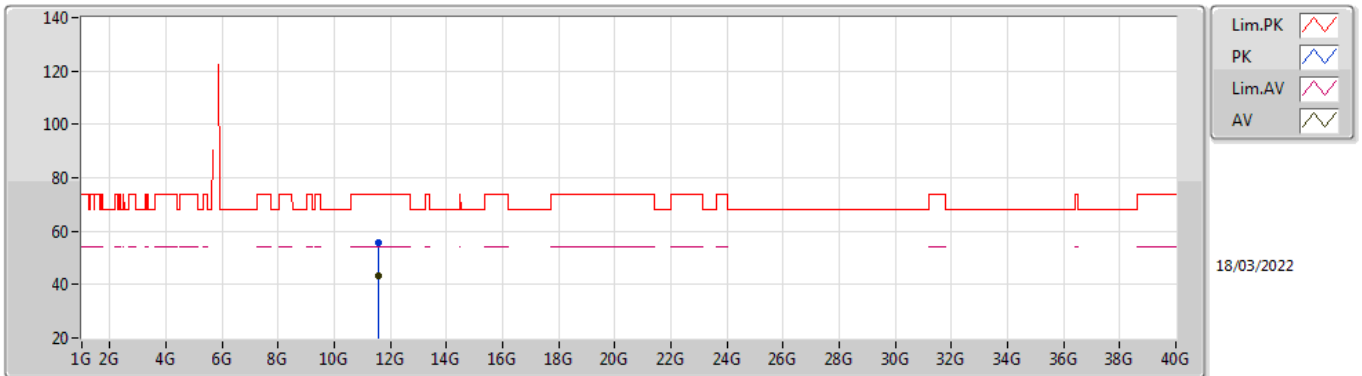

802.11ax HEW40-BF_Nss2,(MCS0)_4TX

5795MHz_TnomVnom

EUT_Z_4TX
Setting 108
06-C-S-5

Type	Freq (Hz)	Level (dBuV/m)	Limit (dBuV/m)	Margin (dB)	Raw (dBuV)	Dist (m)	Condition	Azimuth (°)	Height (m)	Comment	AF (dB)	CL (dB)	PA (dB)
PK	11.5871G	55.90	74.00	-18.10	41.13	3	Vertical	135	1.82	-	39.51	9.55	34.29
AV	11.59244G	43.10	54.00	-10.90	28.32	3	Vertical	135	1.82	-	39.51	9.56	34.29