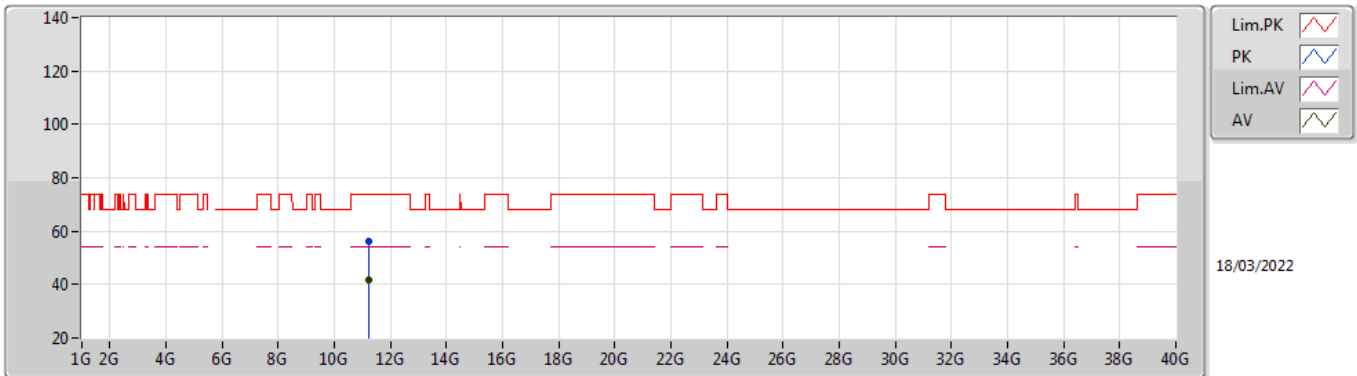

802.11ax HEW80-BF_Nss1,(MCS0)_4TX

5610MHz_TnomVnom

EUT_Z_4TX
Setting 85
06-F-K-5

Type	Freq (Hz)	Level (dBuV/m)	Limit (dBuV/m)	Margin (dB)	Raw (dBuV)	Dist (m)	Condition	Azimuth (°)	Height (m)	Comment	AF (dB)	CL (dB)	PA (dB)
PK	11.21728G	56.42	74.00	-17.58	42.37	3	Horizontal	201	2.75	-	39.60	8.71	34.26
AV	11.21672G	41.85	54.00	-12.15	27.80	3	Horizontal	201	2.75	-	39.60	8.71	34.26