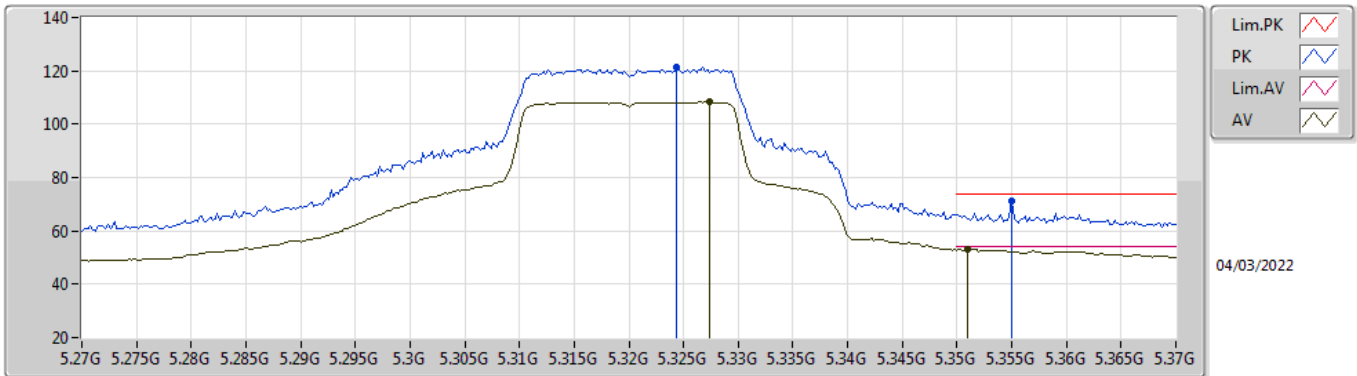

802.11ax HEW20-BF_Nss2,(MCS0)_4TX

5320MHz_TnomVnom

EUT Z_4TX
Setting 96
06-C-S-5-10

Type	Freq (Hz)	Level (dBuV/m)	Limit (dBuV/m)	Margin (dB)	Raw (dBuV)	Dist (m)	Condition	Azimuth (°)	Height (m)	Comment	AF (dB)	CL (dB)	PA (dB)
PK	5.3244G	121.19	Inf	-Inf	116.49	3	Vertical	7.9	2.11	-	31.10	5.65	32.05
AV	5.3274G	108.38	Inf	-Inf	103.68	3	Vertical	7.9	2.11	-	31.10	5.65	32.05
PK	5.355G	71.37	74.00	-2.63	66.64	3	Vertical	7.9	2.11	-	31.13	5.67	32.07
AV	5.351G	53.34	54.00	-0.66	48.62	3	Vertical	7.9	2.11	-	31.11	5.67	32.06