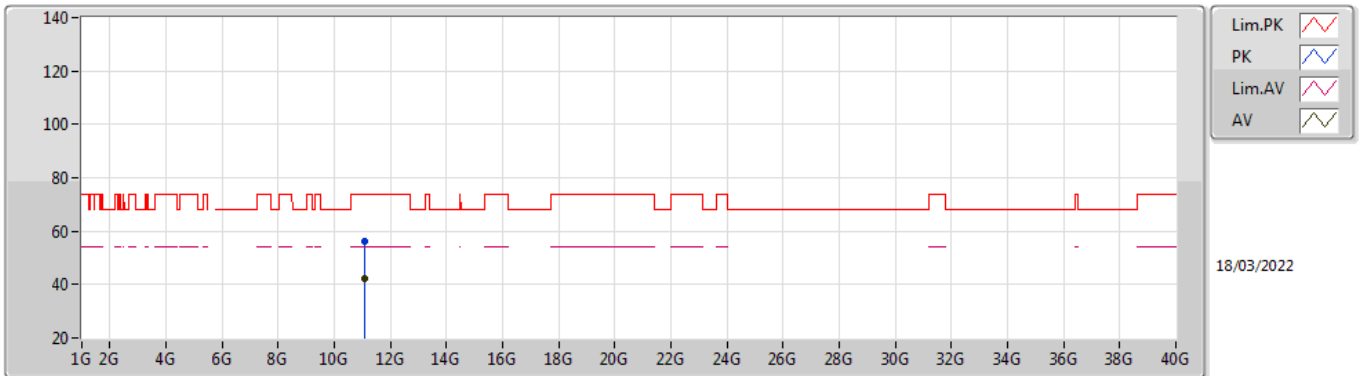

802.11ax HEW40-BF_Nss1,(MCS0)_4TX

5550MHz_TnomVnom

EUT_Z_4TX
Setting 96
06-F-K-5

Type	Freq (Hz)	Level (dBuV/m)	Limit (dBuV/m)	Margin (dB)	Raw (dBuV)	Dist (m)	Condition	Azimuth (°)	Height (m)	Comment	AF (dB)	CL (dB)	PA (dB)
PK	11.09502G	56.31	74.00	-17.69	42.10	3	Horizontal	121	1.12	-	39.82	8.64	34.25
AV	11.09834G	42.32	54.00	-11.68	28.11	3	Horizontal	121	1.12	-	39.81	8.65	34.25