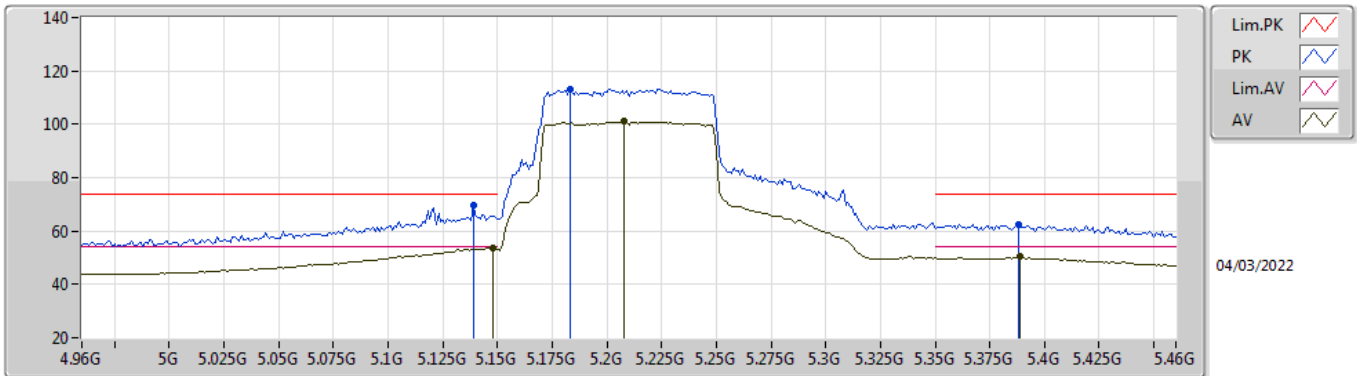

802.11ax HEW80-BF_Nss2,(MCS0)_4TX

5210MHz_TnomVnom

EUT_Z_4TX
Setting 95
06-C-S-5-10

Type	Freq (Hz)	Level (dBuV/m)	Limit (dBuV/m)	Margin (dB)	Raw (dBuV)	Dist (m)	Condition	Azimuth (°)	Height (m)	Comment	AF (dB)	CL (dB)	PA (dB)
PK	5.139G	69.55	74.00	-4.45	64.23	3	Vertical	359.3	1.80	-	31.77	5.52	31.97
AV	5.148G	53.73	54.00	-0.27	48.47	3	Vertical	359.3	1.80	-	31.71	5.53	31.98
PK	5.183G	113.05	Inf	-Inf	107.99	3	Vertical	359.3	1.80	-	31.50	5.55	31.99
AV	5.208G	101.25	Inf	-Inf	96.33	3	Vertical	359.3	1.80	-	31.35	5.57	32.00
PK	5.388G	62.29	74.00	-11.71	57.35	3	Vertical	359.3	1.80	-	31.33	5.69	32.08
AV	5.389G	50.40	54.00	-3.60	45.46	3	Vertical	359.3	1.80	-	31.33	5.69	32.08