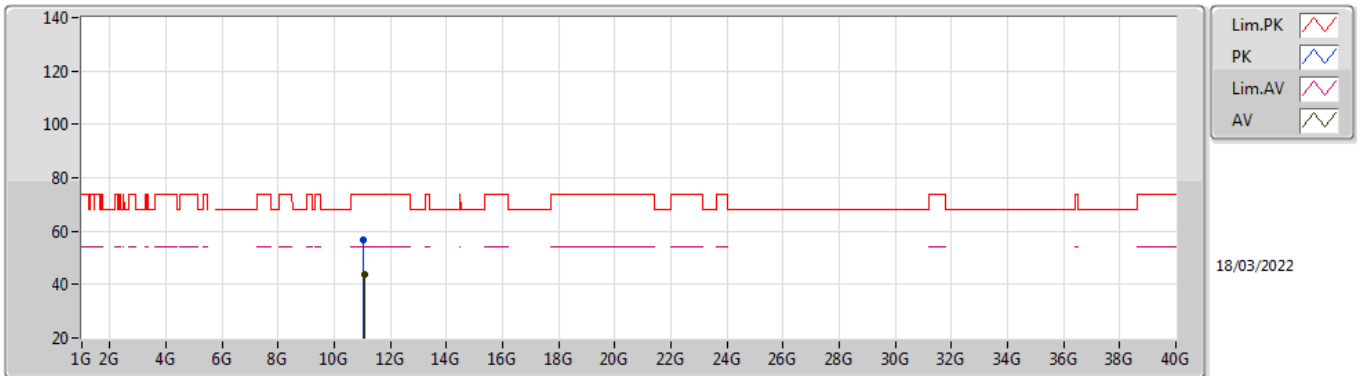

802.11ax HEW80-BF_Nss2,(MCS0)_4TX

5530MHz_TnomVnom

EUT_Z_4TX
Setting 87
06-C-S-5

Type	Freq (Hz)	Level (dBuV/m)	Limit (dBuV/m)	Margin (dB)	Raw (dBuV)	Dist (m)	Condition	Azimuth (°)	Height (m)	Comment	AF (dB)	CL (dB)	PA (dB)
PK	11.05734G	56.69	74.00	-17.31	41.73	3	Horizontal	292	2.51	-	39.97	9.23	34.24
AV	11.06088G	43.59	54.00	-10.41	28.63	3	Horizontal	292	2.51	-	39.96	9.24	34.24