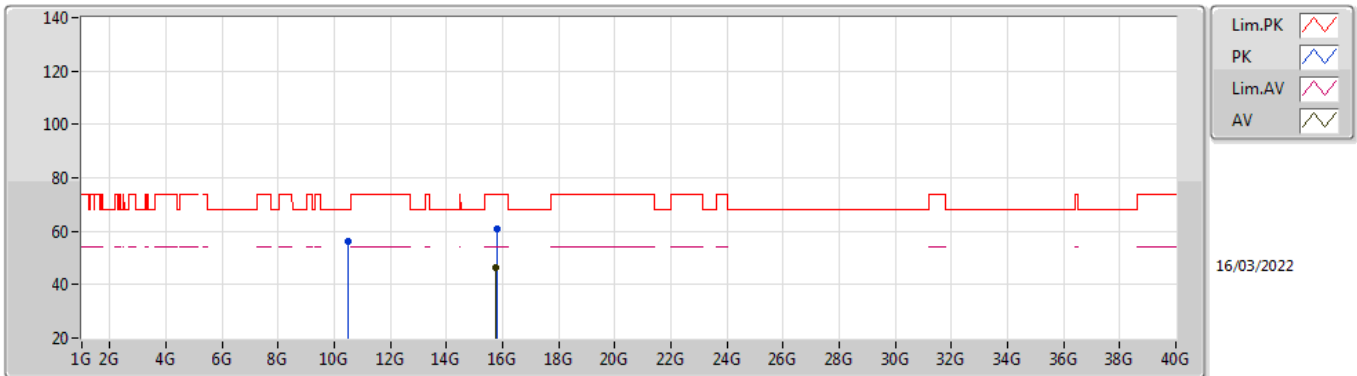

802.11ax HEW20-BF_Nss1,(MCS0)_4TX

5260MHz_TnomVnom

EUT_Z_4TX
Setting 108
06-F-K-5

Type	Freq (Hz)	Level (dBuV/m)	Limit (dBuV/m)	Margin (dB)	Raw (dBuV)	Dist (m)	Condition	Azimuth (°)	Height (m)	Comment	AF (dB)	CL (dB)	PA (dB)
PK	10.51072G	56.46	68.20	-11.74	42.08	3	Horizontal	297	1.86	-	39.61	8.91	34.14
PK	15.78608G	60.81	74.00	-13.19	44.88	3	Horizontal	292	1.89	-	37.80	12.46	34.33
AV	15.77036G	46.47	54.00	-7.53	30.55	3	Horizontal	292	1.89	-	37.80	12.45	34.33