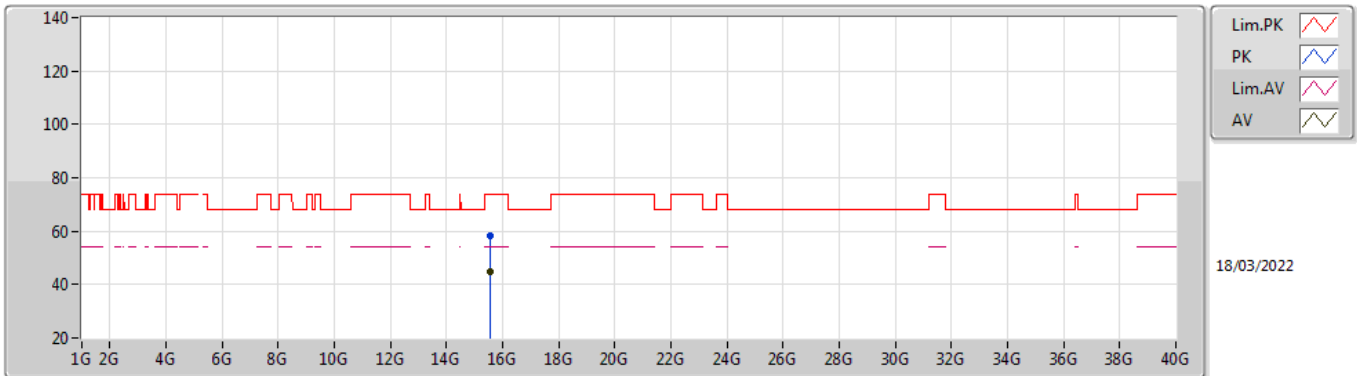

802.11ax HEW40-BF_Nss2,(MCS0)_4TX

5190MHz_TnomVnom

EUT_Z_4TX
Setting 94
06-C-S-5

Type	Freq (Hz)	Level (dBuV/m)	Limit (dBuV/m)	Margin (dB)	Raw (dBuV)	Dist (m)	Condition	Azimuth (°)	Height (m)	Comment	AF (dB)	CL (dB)	PA (dB)
PK	15.57456G	58.23	74.00	-15.77	44.17	3	Horizontal	260	1.95	-	38.33	9.98	34.25
AV	15.57304G	44.93	54.00	-9.07	30.87	3	Horizontal	260	1.95	-	38.33	9.98	34.25