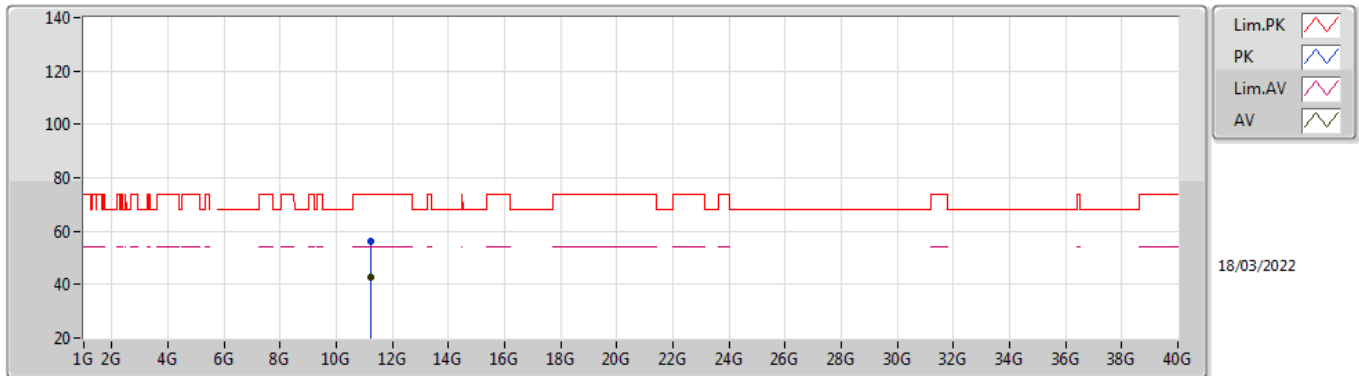

802.11ax HEW80-BF_Nss2,(MCS0)_4TX

5610MHz_TnomVnom

EUT_Z_4TX
Setting 86
06-C-S-5

Type	Freq (Hz)	Level (dBuV/m)	Limit (dBuV/m)	Margin (dB)	Raw (dBuV)	Dist (m)	Condition	Azimuth (°)	Height (m)	Comment	AF (dB)	CL (dB)	PA (dB)
PK	11.22378G	55.99	74.00	-18.01	41.33	3	Vertical	157	1.12	-	39.60	9.33	34.27
AV	11.21522G	42.55	54.00	-11.45	27.88	3	Vertical	157	1.12	-	39.60	9.33	34.26