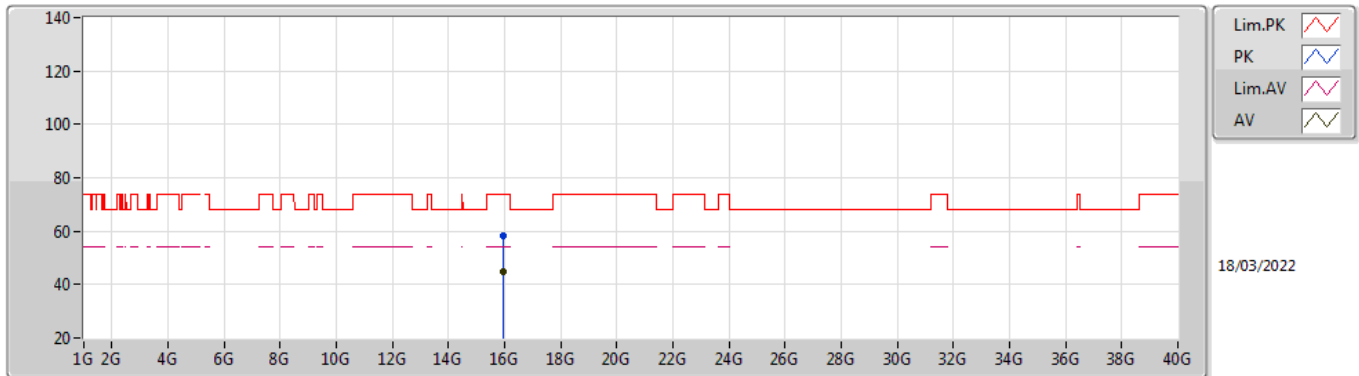

802.11ax HEW40-BF_Nss1,(MCS0)_4TX

5310MHz_TnomVnom

EUT_Z_4TX
Setting 90
06-C-S-5

Type	Freq (Hz)	Level (dBuV/m)	Limit (dBuV/m)	Margin (dB)	Raw (dBuV)	Dist (m)	Condition	Azimuth (°)	Height (m)	Comment	AF (dB)	CL (dB)	PA (dB)
PK	15.9314G	58.40	74.00	-15.60	42.69	3	Vertical	244	1.29	-	37.54	12.56	34.39
AV	15.92908G	44.96	54.00	-9.04	29.26	3	Vertical	244	1.29	-	37.54	12.55	34.39