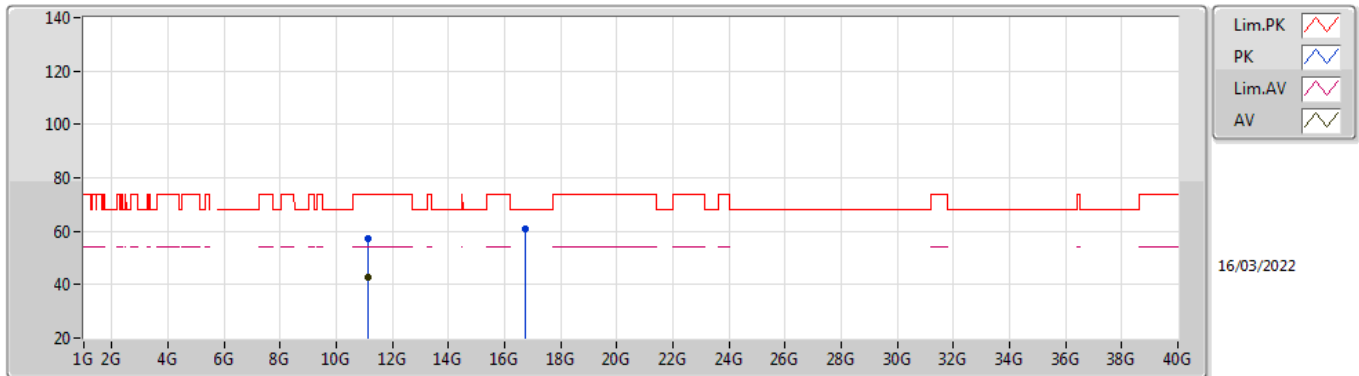

802.11ax HEW20-BF_Nss1,(MCS0)_4TX

5580MHz_TnomVnom

EUT_Z_4TX
Setting 108
06-F-K-5

Type	Freq (Hz)	Level (dBuV/m)	Limit (dBuV/m)	Margin (dB)	Raw (dBuV)	Dist (m)	Condition	Azimuth (°)	Height (m)	Comment	AF (dB)	CL (dB)	PA (dB)
PK	11.152G	57.37	74.00	-16.63	43.24	3	Horizontal	81	1.23	-	39.70	8.68	34.25
AV	11.152G	42.96	54.00	-11.04	28.83	3	Horizontal	81	1.23	-	39.70	8.68	34.25
PK	16.74452G	60.69	68.20	-7.51	44.74	3	Horizontal	245	1.87	-	40.17	10.27	34.49