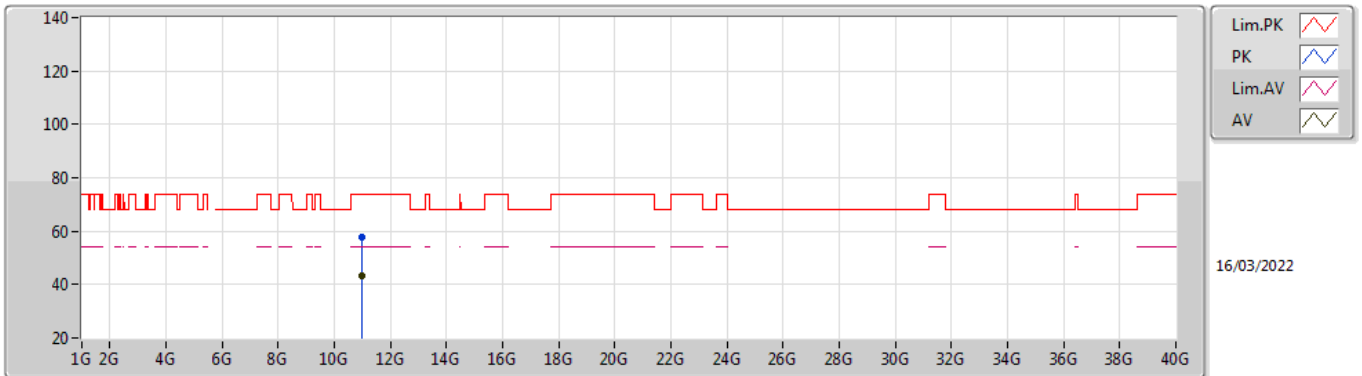

802.11ax HEW20-BF_Nss1,(MCS0)_4TX

5500MHz_TnomVnom

EUT_Z_4TX
Setting 102
06-F-K-5

Type	Freq (Hz)	Level (dBuV/m)	Limit (dBuV/m)	Margin (dB)	Raw (dBuV)	Dist (m)	Condition	Azimuth (°)	Height (m)	Comment	AF (dB)	CL (dB)	PA (dB)
PK	10.99838G	57.78	74.00	-16.22	43.22	3	Horizontal	268	1.71	-	40.20	8.59	34.23
AV	10.99566G	43.49	54.00	-10.51	28.93	3	Horizontal	268	1.71	-	40.20	8.59	34.23