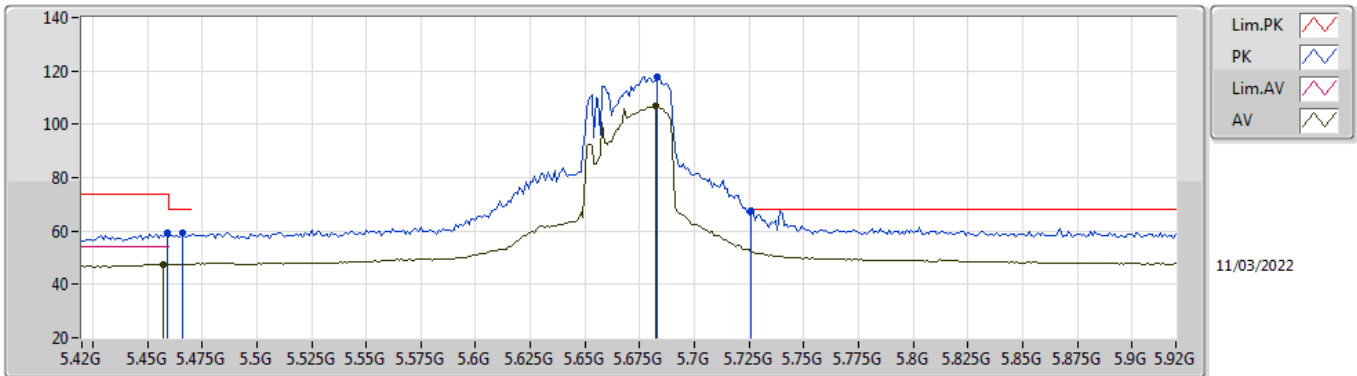

802.11ax HEW40-BF_Nss1,(MCS0)_4TX

5670MHz_TnomVnom

EUT_Z_4TX
Setting 96
06-F-S-5-10

Type	Freq (Hz)	Level (dBuV/m)	Limit (dBuV/m)	Margin (dB)	Raw (dBuV)	Dist (m)	Condition	Azimuth (°)	Height (m)	Comment	AF (dB)	CL (dB)	PA (dB)
PK	5.459G	59.14	74.00	-14.86	53.99	3	Vertical	329.5	1.80	-	31.50	5.76	32.11
AV	5.457G	47.55	54.00	-6.45	42.41	3	Vertical	329.5	1.80	-	31.50	5.75	32.11
PK	5.466G	59.39	68.20	-8.81	54.25	3	Vertical	329.5	1.80	-	31.50	5.76	32.12
PK	5.683G	117.84	Inf	-Inf	112.46	3	Vertical	329.5	1.80	-	31.73	5.89	32.24
AV	5.682G	106.73	Inf	-Inf	101.35	3	Vertical	329.5	1.80	-	31.73	5.89	32.24
PK	5.726G	67.48	68.20	-0.72	61.96	3	Vertical	329.5	1.80	-	31.90	5.89	32.27