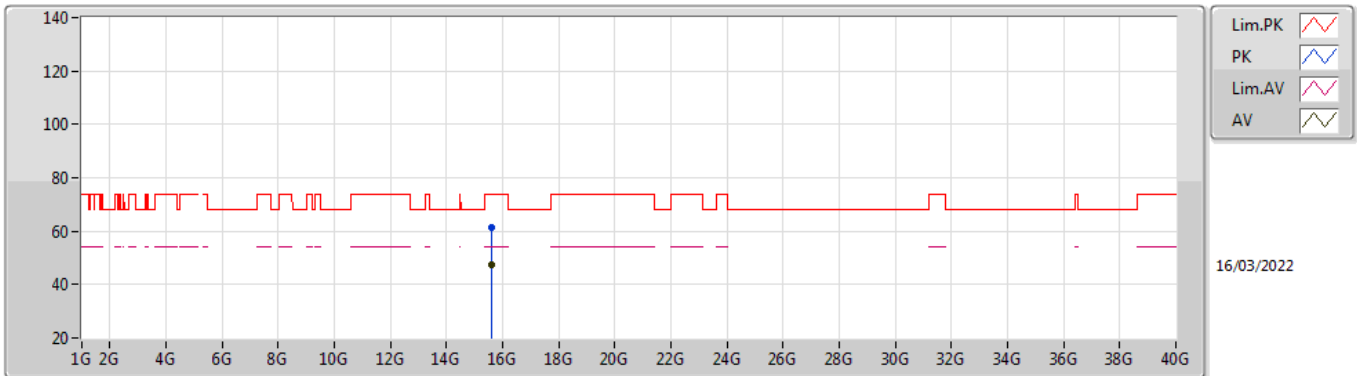

802.11ax HEW20-BF_Nss2,(MCS0)_4TX

5200MHz_TnomVnom

EUT_Z_4TX
Setting 100
06-F-K-5

Type	Freq (Hz)	Level (dBuV/m)	Limit (dBuV/m)	Margin (dB)	Raw (dBuV)	Dist (m)	Condition	Azimuth (°)	Height (m)	Comment	AF (dB)	CL (dB)	PA (dB)
PK	15.5988G	61.47	74.00	-12.53	45.18	3	Horizontal	357	2.56	-	38.21	12.34	34.26
AV	15.6G	47.39	54.00	-6.61	31.11	3	Horizontal	357	2.56	-	38.20	12.34	34.26