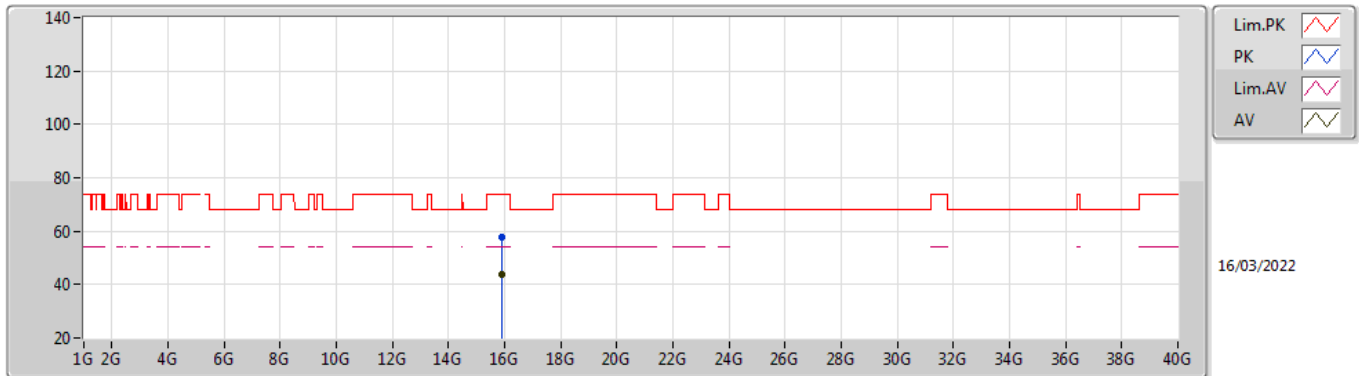

802.11ax HEW20-BF_Nss2,(MCS0)_4TX

5300MHz_TnomVnom

EUT_Z_4TX
Setting 102
06-F-K-5

Type	Freq (Hz)	Level (dBuV/m)	Limit (dBuV/m)	Margin (dB)	Raw (dBuV)	Dist (m)	Condition	Azimuth (°)	Height (m)	Comment	AF (dB)	CL (dB)	PA (dB)
PK	15.89984G	57.52	74.00	-16.48	44.26	3	Vertical	322	1.87	-	37.60	10.04	34.38
AV	15.89806G	43.57	54.00	-10.43	30.31	3	Vertical	322	1.87	-	37.60	10.04	34.38