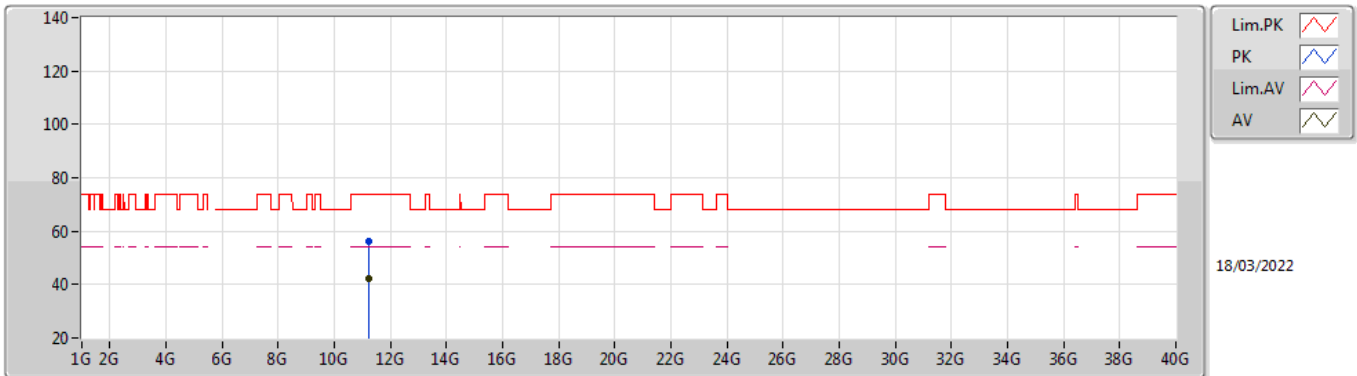

802.11ax HEW80-BF_Nss2,(MCS0)_4TX

5610MHz_TnomVnom

EUT_Z_4TX
Setting 86
06-C-S-5

Type	Freq (Hz)	Level (dBuV/m)	Limit (dBuV/m)	Margin (dB)	Raw (dBuV)	Dist (m)	Condition	Azimuth (°)	Height (m)	Comment	AF (dB)	CL (dB)	PA (dB)
PK	11.22032G	56.07	74.00	-17.93	41.41	3	Horizontal	202	2.30	-	39.60	9.33	34.27
AV	11.21864G	42.50	54.00	-11.50	27.83	3	Horizontal	202	2.30	-	39.60	9.33	34.26