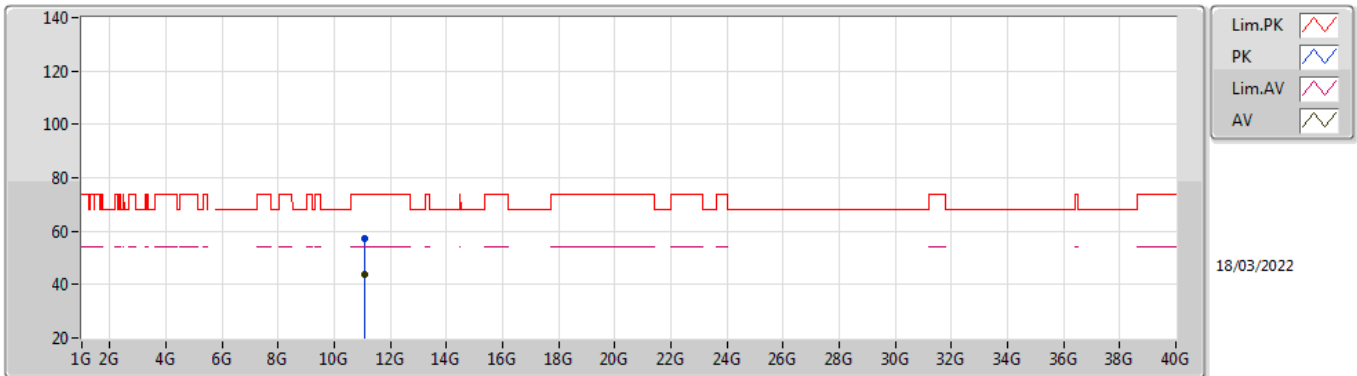

802.11ax HEW80-BF_Nss2,(MCS0)_4TX

5530MHz_TnomVnom

EUT_Z_4TX
Setting 87
06-C-S-5

Type	Freq (Hz)	Level (dBuV/m)	Limit (dBuV/m)	Margin (dB)	Raw (dBuV)	Dist (m)	Condition	Azimuth (°)	Height (m)	Comment	AF (dB)	CL (dB)	PA (dB)
PK	11.06408G	57.08	74.00	-16.92	42.14	3	Vertical	212	1.45	-	39.94	9.24	34.24
AV	11.0586G	43.63	54.00	-10.37	28.66	3	Vertical	212	1.45	-	39.97	9.24	34.24