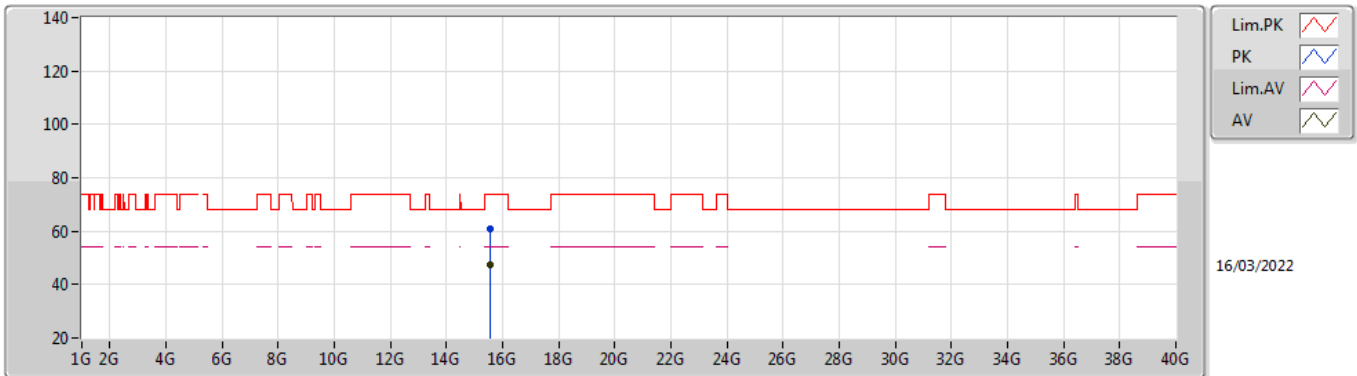

802.11ax HEW20-BF_Nss1,(MCS0)_4TX

5180MHz_TnomVnom

EUT_Z_4TX
Setting 100
06-F-K-5

Type	Freq (Hz)	Level (dBuV/m)	Limit (dBuV/m)	Margin (dB)	Raw (dBuV)	Dist (m)	Condition	Azimuth (°)	Height (m)	Comment	AF (dB)	CL (dB)	PA (dB)
PK	15.53846G	60.71	74.00	-13.29	44.14	3	Horizontal	189	1.33	-	38.51	12.30	34.24
AV	15.5401G	47.33	54.00	-6.67	30.77	3	Horizontal	189	1.33	-	38.50	12.30	34.24