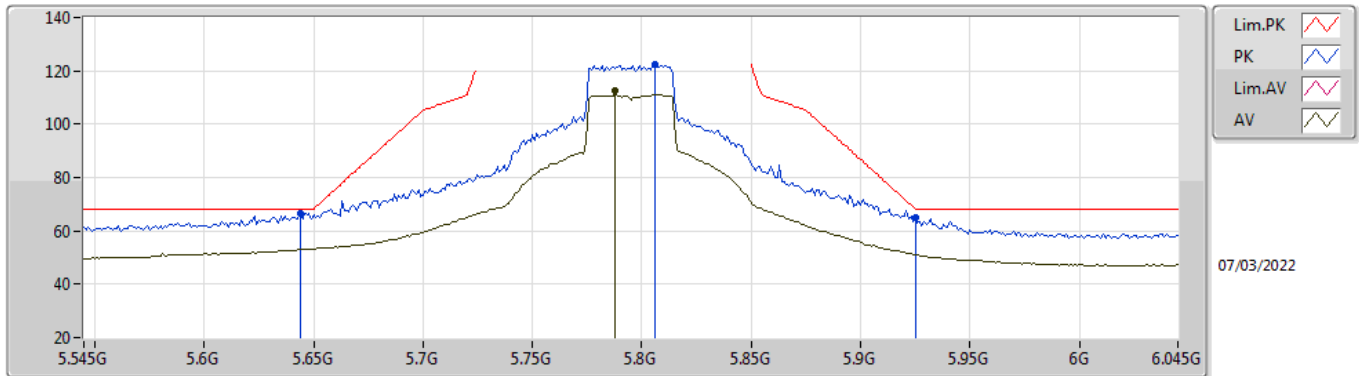

802.11ax HEW40-BF_Nss1,(MCS0)_4TX

5795MHz_TnomVnom

EUT_Z_4TX
Setting 107
06-C-S-5-10

Type	Freq (Hz)	Level (dBuV/m)	Limit (dBuV/m)	Margin (dB)	Raw (dBuV)	Dist (m)	Condition	Azimuth (°)	Height (m)	Comment	AF (dB)	CL (dB)	PA (dB)
PK	5.644G	66.81	68.20	-1.39	61.43	3	Vertical	26	1.80	-	31.60	6.00	32.22
PK	5.806G	122.29	Inf	-Inf	116.60	3	Vertical	26	1.80	-	32.00	6.00	32.31
AV	5.788G	112.75	Inf	-Inf	107.05	3	Vertical	26	1.80	-	32.00	6.00	32.30
PK	5.925G	64.88	68.20	-3.32	59.05	3	Vertical	26	1.80	-	32.15	6.06	32.38