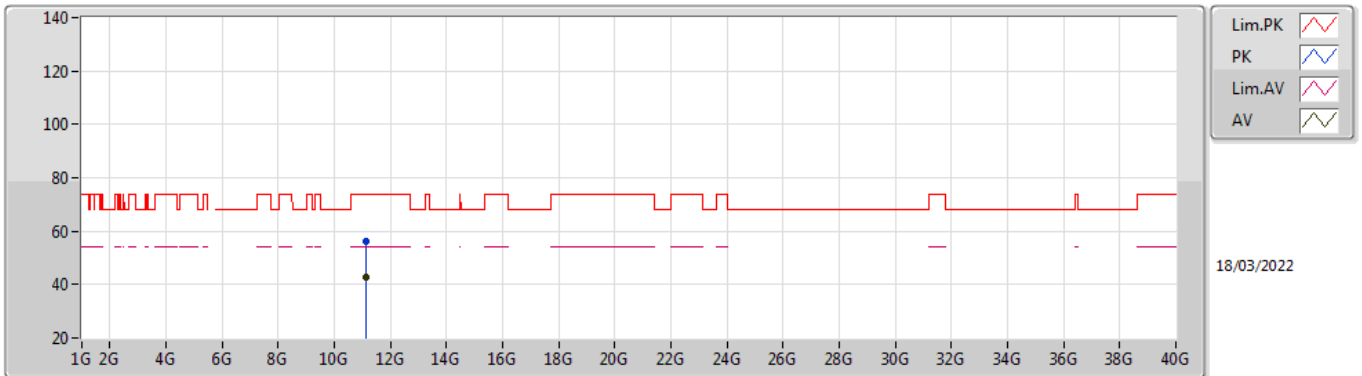

802.11ax HEW160-BF_Nss1,(MCS0)_4TX

5570MHz_TnomVnom

EUT_Z_4TX
Setting 74
06-C-S-5

Type	Freq (Hz)	Level (dBuV/m)	Limit (dBuV/m)	Margin (dB)	Raw (dBuV)	Dist (m)	Condition	Azimuth (°)	Height (m)	Comment	AF (dB)	CL (dB)	PA (dB)
PK	11.14056G	56.40	74.00	-17.60	41.65	3	Horizontal	48	2.91	-	39.72	9.28	34.25
AV	11.13628G	42.90	54.00	-11.10	28.14	3	Horizontal	48	2.91	-	39.73	9.28	34.25