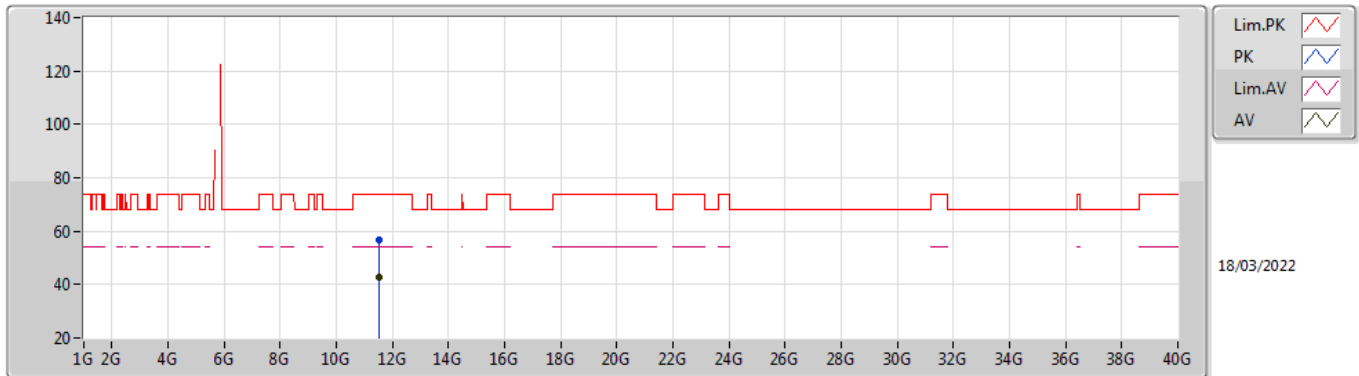

802.11ax HEW40-BF_Nss1,(MCS0)_4TX

5755MHz_TnomVnom

EUT_Z_4TX
Setting 106
06-C-S-5

Type	Freq (Hz)	Level (dBuV/m)	Limit (dBuV/m)	Margin (dB)	Raw (dBuV)	Dist (m)	Condition	Azimuth (°)	Height (m)	Comment	AF (dB)	CL (dB)	PA (dB)
PK	11.50554G	56.72	74.00	-17.28	41.94	3	Vertical	251	2.37	-	39.59	9.50	34.31
AV	11.50676G	42.92	54.00	-11.08	28.14	3	Vertical	251	2.37	-	39.59	9.50	34.31