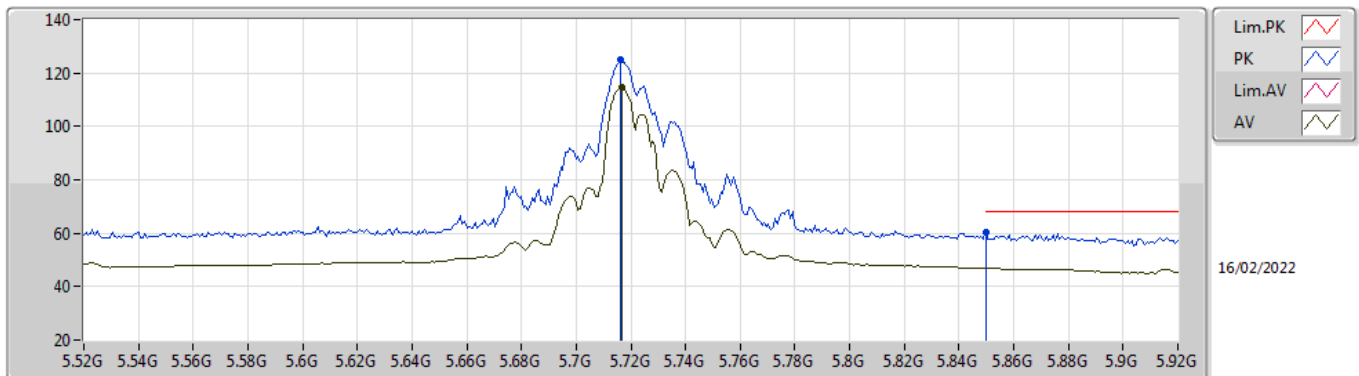

802.11a_Nss1,(6Mbps)_4TX

5700MHz_TnomVnom

EUT_Z_4TX
Setting 80
06-C-K-5

Type	Freq (Hz)	Level (dBuV/m)	Limit (dBuV/m)	Margin (dB)	Raw (dBuV)	Dist (m)	Condition	Azimuth (°)	Height (m)	Comment	AF (dB)	CL (dB)	PA (dB)
PK	11.39758G	57.48	74.00	-16.52	42.53	3	Horizontal	342	2.24	-	39.80	9.44	34.29
AV	11.4023G	43.16	54.00	-10.84	28.21	3	Horizontal	342	2.24	-	39.80	9.44	34.29

802.11a_Nss1,(6Mbps)_4TX

5720MHz Straddle 5.47-5.725GHz_TnomVnom

EUT_Z_4TX
Setting 108
06-C-5-5-10

Type	Freq (Hz)	Level (dBuV/m)	Limit (dBuV/m)	Margin (dB)	Raw (dBuV)	Dist (m)	Condition	Azimuth (°)	Height (m)	Comment	AF (dB)	CL (dB)	PA (dB)
PK	5.716G	124.85	Inf	-Inf	119.25	3	Vertical	57	1.80	-	31.86	6.00	32.26
AV	5.7168G	114.44	Inf	-Inf	108.83	3	Vertical	57	1.80	-	31.87	6.00	32.26
PK	5.85G	60.16	68.20	-8.04	54.47	3	Vertical	57	1.80	-	32.00	6.03	32.34