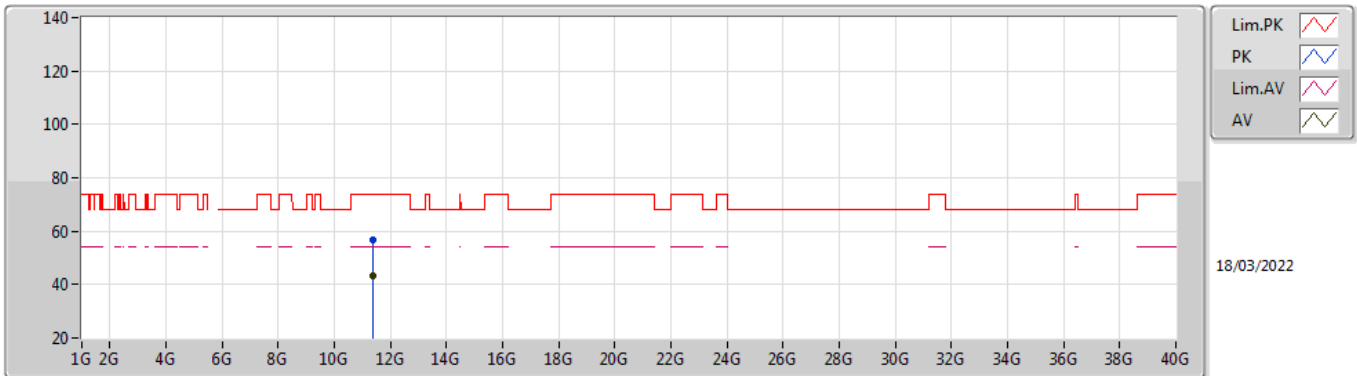

802.11ax HEW80-BF_Nss2,(MCS0)_4TX

5690MHz Straddle 5.47-5.725GHz_TnomVnom

EUT_Z_4TX
Setting 96
06-C-S-5

Type	Freq (Hz)	Level (dBuV/m)	Limit (dBuV/m)	Margin (dB)	Raw (dBuV)	Dist (m)	Condition	Azimuth (°)	Height (m)	Comment	AF (dB)	CL (dB)	PA (dB)
PK	11.38288G	56.74	74.00	-17.26	41.83	3	Vertical	340	1.89	-	39.77	9.43	34.29
AV	11.37944G	43.24	54.00	-10.76	28.34	3	Vertical	340	1.89	-	39.76	9.43	34.29