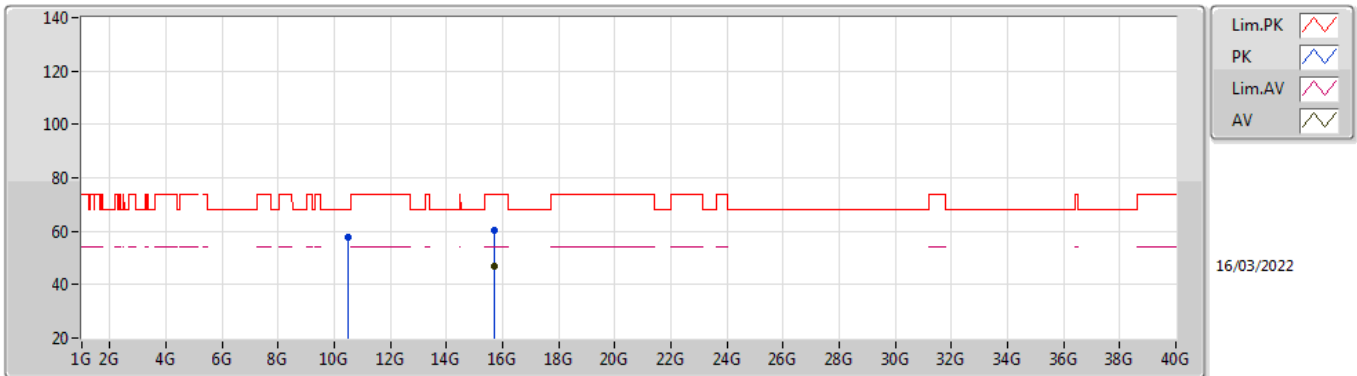

802.11ax HEW20-BF_Nss2,(MCS0)_4TX

5240MHz_TnomVnom

EUT_Z_4TX
Setting 108
06-F-K-5

Type	Freq (Hz)	Level (dBuV/m)	Limit (dBuV/m)	Margin (dB)	Raw (dBuV)	Dist (m)	Condition	Azimuth (°)	Height (m)	Comment	AF (dB)	CL (dB)	PA (dB)
PK	10.4803G	57.56	68.20	-10.64	43.22	3	Vertical	275	2.86	-	39.58	8.89	34.13
PK	15.7246G	60.10	74.00	-13.90	44.19	3	Vertical	69	1.22	-	37.80	12.42	34.31
AV	15.72142G	46.67	54.00	-7.33	30.76	3	Vertical	69	1.22	-	37.80	12.42	34.31