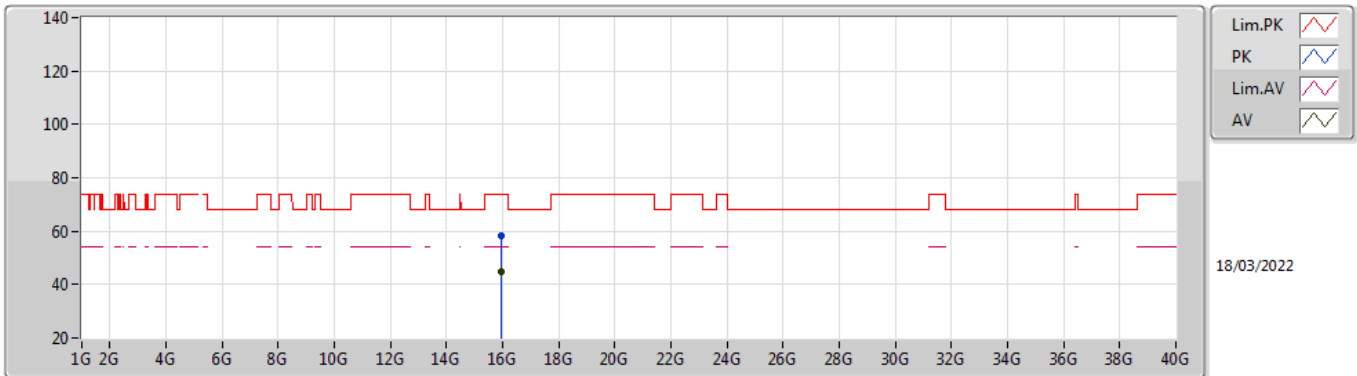

802.11ax HEW40-BF_Nss1,(MCS0)_4TX

5310MHz_TnomVnom

EUT_Z_4TX
Setting 90
06-C-S-5

Type	Freq (Hz)	Level (dBuV/m)	Limit (dBuV/m)	Margin (dB)	Raw (dBuV)	Dist (m)	Condition	Azimuth (°)	Height (m)	Comment	AF (dB)	CL (dB)	PA (dB)
PK	15.93104G	58.10	74.00	-15.90	42.39	3	Horizontal	279	2.85	-	37.54	12.56	34.39
AV	15.92922G	44.93	54.00	-9.07	29.23	3	Horizontal	279	2.85	-	37.54	12.55	34.39