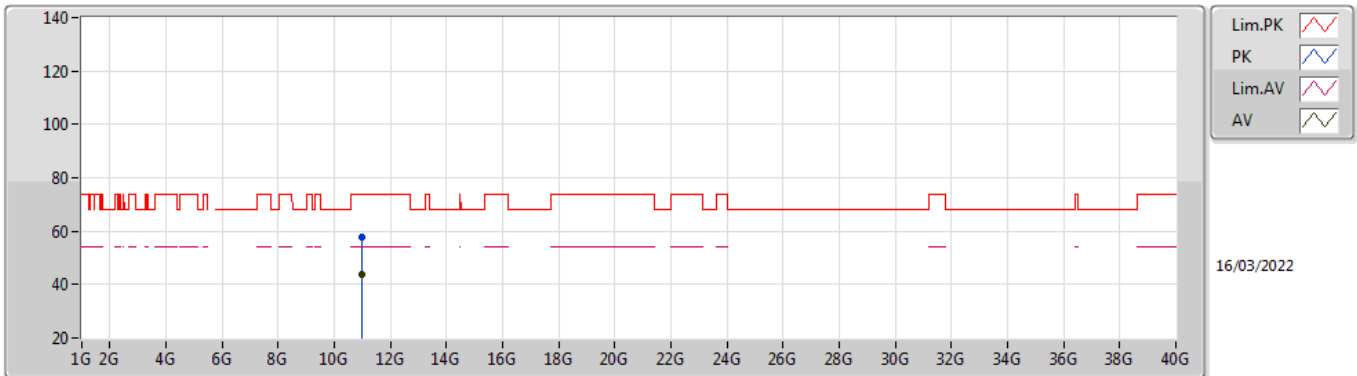

802.11ax HEW20-BF_Nss2,(MCS0)_4TX

5500MHz_TnomVnom

EUT Z_4TX
Setting 101
06-C-K-5

Type	Freq (Hz)	Level (dBuV/m)	Limit (dBuV/m)	Margin (dB)	Raw (dBuV)	Dist (m)	Condition	Azimuth (°)	Height (m)	Comment	AF (dB)	CL (dB)	PA (dB)
PK	11.0001G	57.97	74.00	-16.03	42.80	3	Horizontal	25	1.55	-	40.20	9.20	34.23
AV	11.0031G	44.02	54.00	-9.98	28.86	3	Horizontal	25	1.55	-	40.19	9.20	34.23