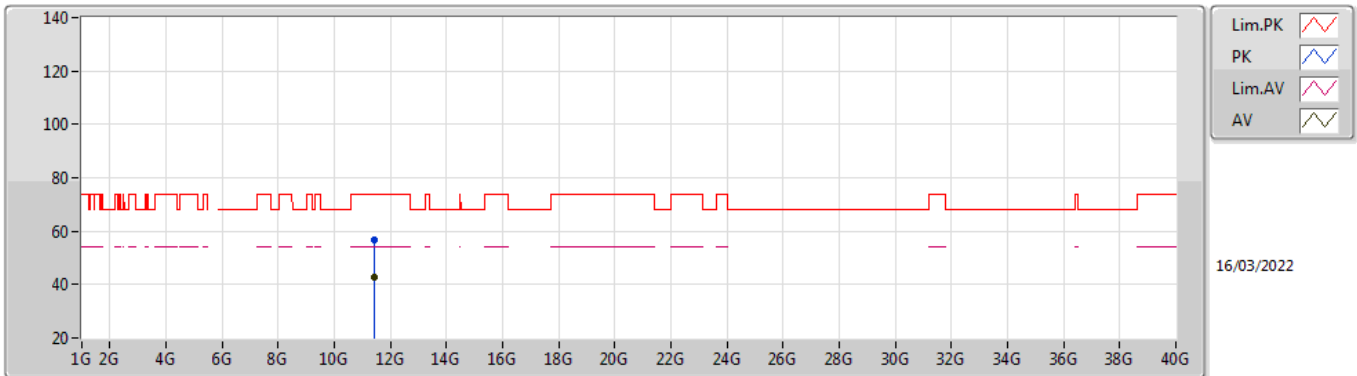

802.11a_Nss1,(6Mbps)_4TX

5720MHz Straddle 5.47-5.725GHz_TnomVnom

EUT_Z_4TX
Setting 108
06-C-5-5-10

Type	Freq (Hz)	Level (dBuV/m)	Limit (dBuV/m)	Margin (dB)	Raw (dBuV)	Dist (m)	Condition	Azimuth (°)	Height (m)	Comment	AF (dB)	CL (dB)	PA (dB)
PK	5.716G	124.85	Inf	-Inf	119.25	3	Vertical	57	1.80	-	31.86	6.00	32.26
AV	5.7168G	114.44	Inf	-Inf	108.83	3	Vertical	57	1.80	-	31.87	6.00	32.26
PK	5.85G	60.16	68.20	-8.04	54.47	3	Vertical	57	1.80	-	32.00	6.03	32.34

802.11a_Nss1,(6Mbps)_4TX

5720MHz Straddle 5.47-5.725GHz_TnomVnom

EUT_Z_4TX
Setting 108
06-C-K-5

Type	Freq (Hz)	Level (dBuV/m)	Limit (dBuV/m)	Margin (dB)	Raw (dBuV)	Dist (m)	Condition	Azimuth (°)	Height (m)	Comment	AF (dB)	CL (dB)	PA (dB)
PK	11.44168G	56.74	74.00	-17.26	41.85	3	Vertical	314	1.94	-	39.72	9.47	34.30
AV	11.44458G	42.82	54.00	-11.18	27.94	3	Vertical	314	1.94	-	39.71	9.47	34.30