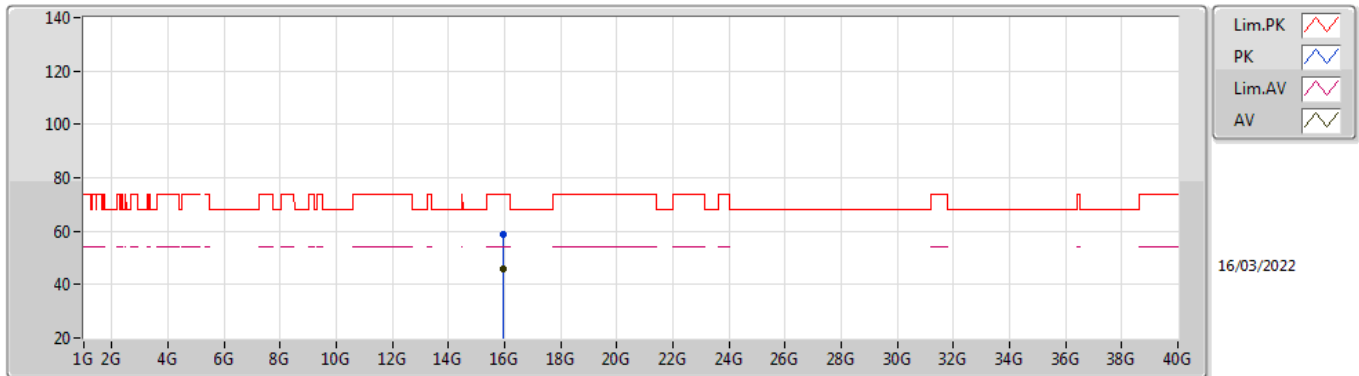

802.11ax HEW20-BF_Nss1,(MCS0)_4TX

5320MHz_TnomVnom

EUT_Z_4TX
Setting 91
06-F-K-5

Type	Freq (Hz)	Level (dBuV/m)	Limit (dBuV/m)	Margin (dB)	Raw (dBuV)	Dist (m)	Condition	Azimuth (°)	Height (m)	Comment	AF (dB)	CL (dB)	PA (dB)
PK	15.96244G	58.80	74.00	-15.20	43.14	3	Horizontal	23	2.73	-	37.48	12.58	34.40
AV	15.95944G	45.65	54.00	-8.35	30.00	3	Horizontal	23	2.73	-	37.48	12.57	34.40