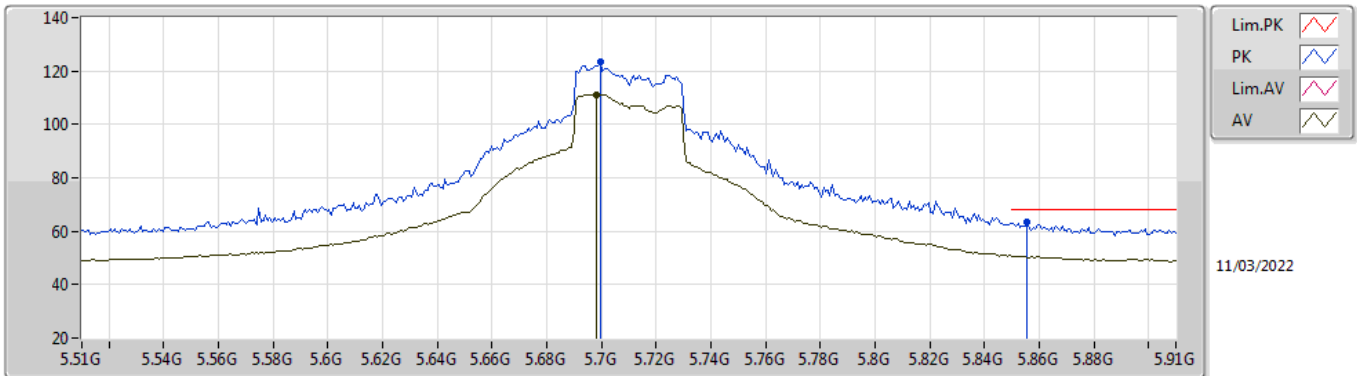

802.11ax HEW40-BF_Nss1,(MCS0)_4TX

5710MHz Straddle 5.47-5.725GHz_TnomVnom

EUT_Z_4TX
Setting 108
06-F-S-5-10

Type	Freq (Hz)	Level (dBuV/m)	Limit (dBuV/m)	Margin (dB)	Raw (dBuV)	Dist (m)	Condition	Azimuth (°)	Height (m)	Comment	AF (dB)	CL (dB)	PA (dB)
PK	5.6996G	123.58	Inf	-Inf	118.14	3	Vertical	83	1.80	-	31.80	5.89	32.25
AV	5.698G	111.16	Inf	-Inf	105.73	3	Vertical	83	1.80	-	31.79	5.89	32.25
PK	5.8556G	63.25	68.20	-4.95	57.63	3	Vertical	83	1.80	-	32.01	5.95	32.34