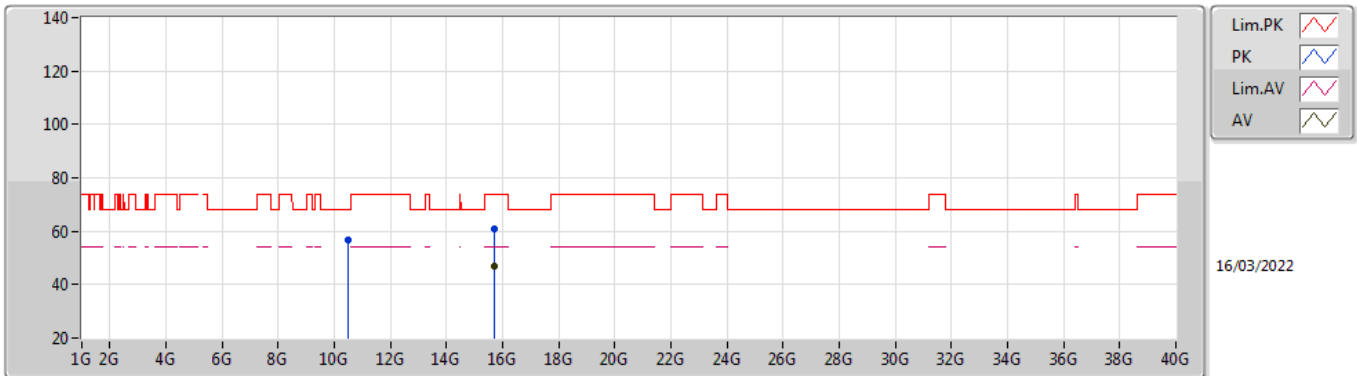

802.11ax HEW20-BF_Nss1,(MCS0)_4TX

5240MHz_TnomVnom

EUT_Z_4TX
Setting 108
06-F-K-5

Type	Freq (Hz)	Level (dBuV/m)	Limit (dBuV/m)	Margin (dB)	Raw (dBuV)	Dist (m)	Condition	Azimuth (°)	Height (m)	Comment	AF (dB)	CL (dB)	PA (dB)
PK	10.47372G	56.49	68.20	-11.71	42.16	3	Horizontal	241	1.80	-	39.57	8.88	34.12
PK	15.71644G	60.65	74.00	-13.35	44.74	3	Horizontal	235	1.28	-	37.80	12.42	34.31
AV	15.72312G	46.84	54.00	-7.16	30.93	3	Horizontal	235	1.28	-	37.80	12.42	34.31