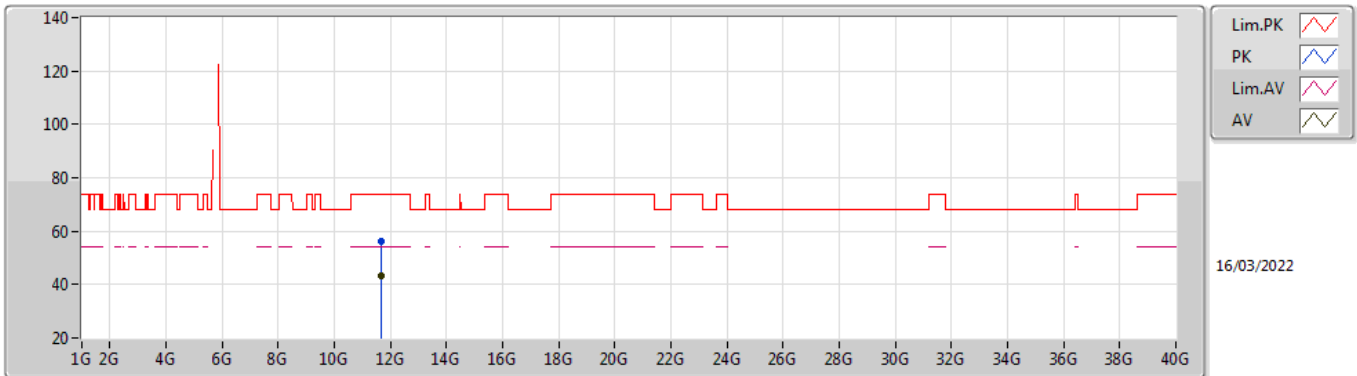

802.11ax HEW20-BF_Nss1,(MCS0)_4TX

5825MHz_TnomVnom

EUT_Z_4TX
Setting 108
06-C-K-5

Type	Freq (Hz)	Level (dBuV/m)	Limit (dBuV/m)	Margin (dB)	Raw (dBuV)	Dist (m)	Condition	Azimuth (°)	Height (m)	Comment	AF (dB)	CL (dB)	PA (dB)
PK	11.65584G	56.39	74.00	-17.61	41.75	3	Vertical	357	1.70	-	39.33	9.59	34.28
AV	11.65304G	43.28	54.00	-10.72	28.63	3	Vertical	357	1.70	-	39.34	9.59	34.28