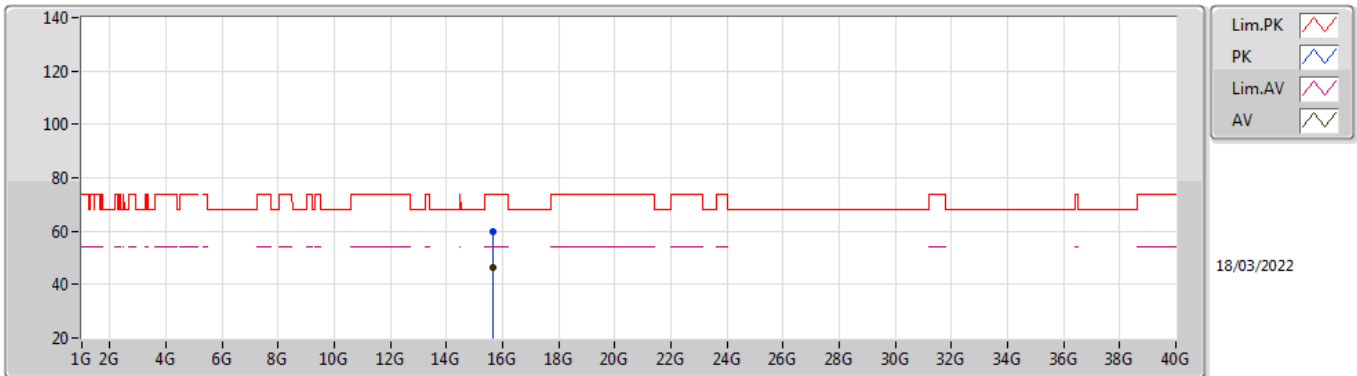

802.11ax HEW80-BF_Nss2,(MCS0)_4TX

5210MHz_TnomVnom

EUT_Z_4TX
Setting 95
06-C-S-5

Type	Freq (Hz)	Level (dBuV/m)	Limit (dBuV/m)	Margin (dB)	Raw (dBuV)	Dist (m)	Condition	Azimuth (°)	Height (m)	Comment	AF (dB)	CL (dB)	PA (dB)
PK	15.63136G	60.01	74.00	-13.99	43.85	3	Horizontal	172	2.42	-	38.07	12.36	34.27
AV	15.63366G	46.56	54.00	-7.44	30.40	3	Horizontal	172	2.42	-	38.07	12.36	34.27