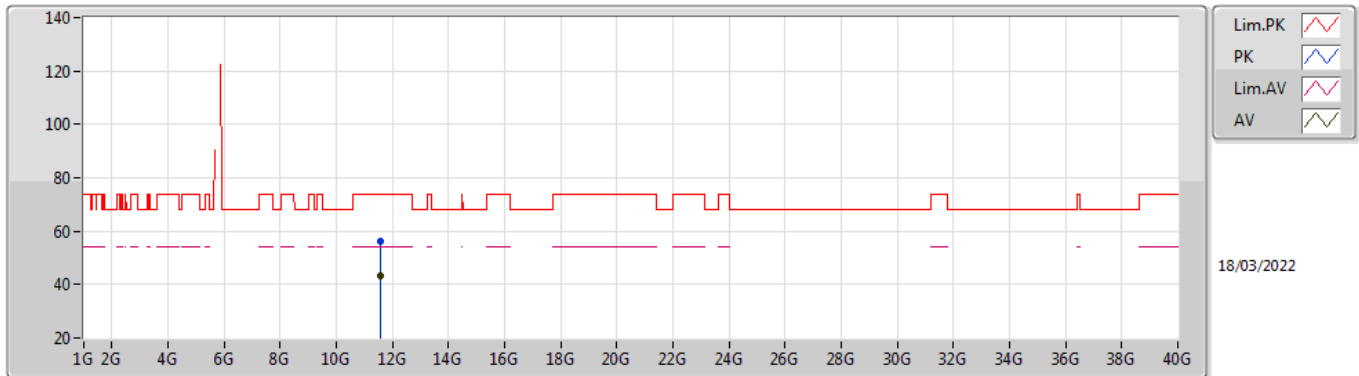

802.11ax HEW40-BF_Nss2,(MCS0)_4TX

5795MHz_TnomVnom

EUT_Z_4TX
Setting 108
06-C-S-5

Type	Freq (Hz)	Level (dBuV/m)	Limit (dBuV/m)	Margin (dB)	Raw (dBuV)	Dist (m)	Condition	Azimuth (°)	Height (m)	Comment	AF (dB)	CL (dB)	PA (dB)
PK	11.5916G	56.22	74.00	-17.78	41.45	3	Horizontal	39	1.08	-	39.51	9.55	34.29
AV	11.58982G	43.13	54.00	-10.87	28.36	3	Horizontal	39	1.08	-	39.51	9.55	34.29