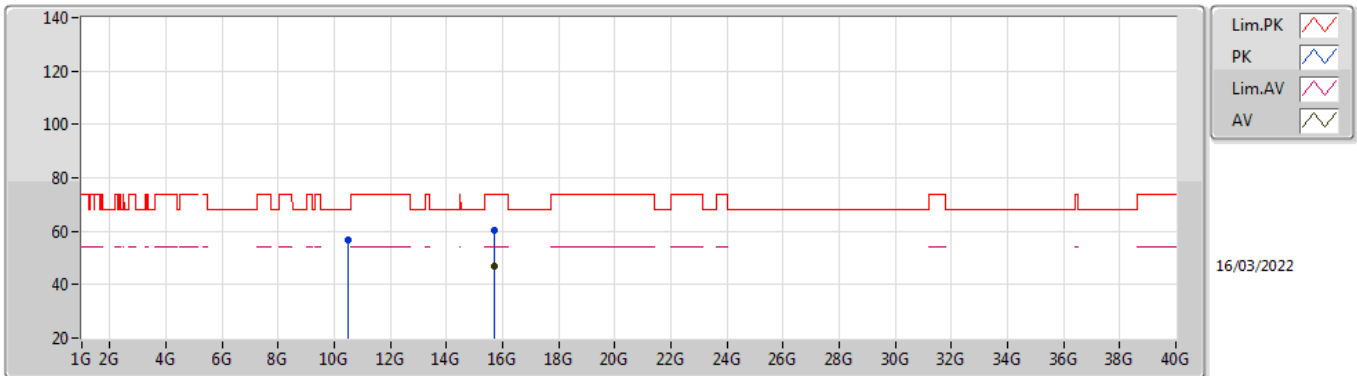

802.11ax HEW20-BF_Nss2,(MCS0)_4TX

5240MHz_TnomVnom

EUT Z_4TX
Setting 108
06-F-K-5

Type	Freq (Hz)	Level (dBuV/m)	Limit (dBuV/m)	Margin (dB)	Raw (dBuV)	Dist (m)	Condition	Azimuth (°)	Height (m)	Comment	AF (dB)	CL (dB)	PA (dB)
PK	10.48208G	56.81	68.20	-11.39	42.47	3	Horizontal	177	1.81	-	39.58	8.89	34.13
PK	15.72374G	60.44	74.00	-13.56	44.53	3	Horizontal	70	1.53	-	37.80	12.42	34.31
AV	15.71562G	46.74	54.00	-7.26	30.83	3	Horizontal	70	1.53	-	37.80	12.42	34.31