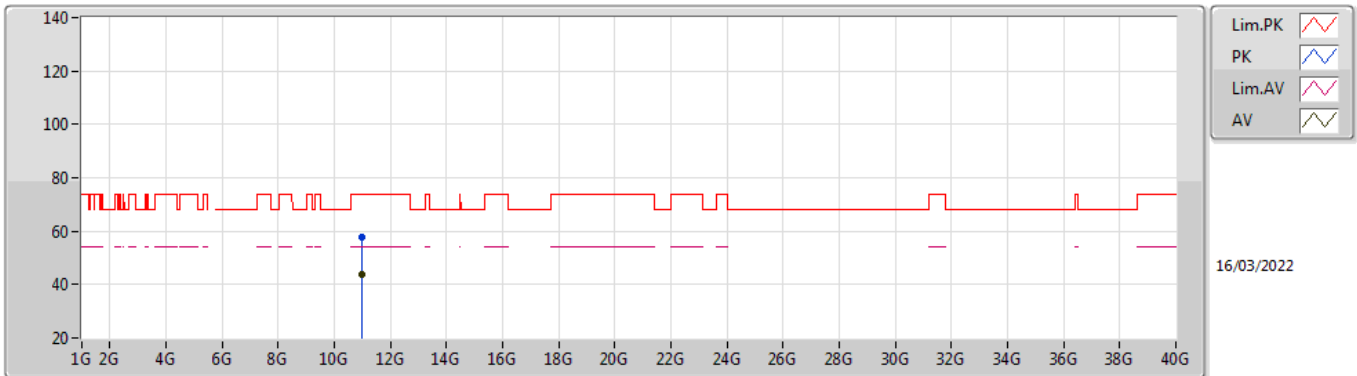

802.11a_Nss1,(6Mbps)_4TX

5500MHz_TnomVnom

EUT_Z_4TX
Setting 102
06-C-K-5

Type	Freq (Hz)	Level (dBuV/m)	Limit (dBuV/m)	Margin (dB)	Raw (dBuV)	Dist (m)	Condition	Azimuth (°)	Height (m)	Comment	AF (dB)	CL (dB)	PA (dB)
PK	10.99646G	57.81	74.00	-16.19	42.64	3	Vertical	80	1.83	-	40.20	9.20	34.23
AV	11.00074G	43.76	54.00	-10.24	28.59	3	Vertical	80	1.83	-	40.20	9.20	34.23