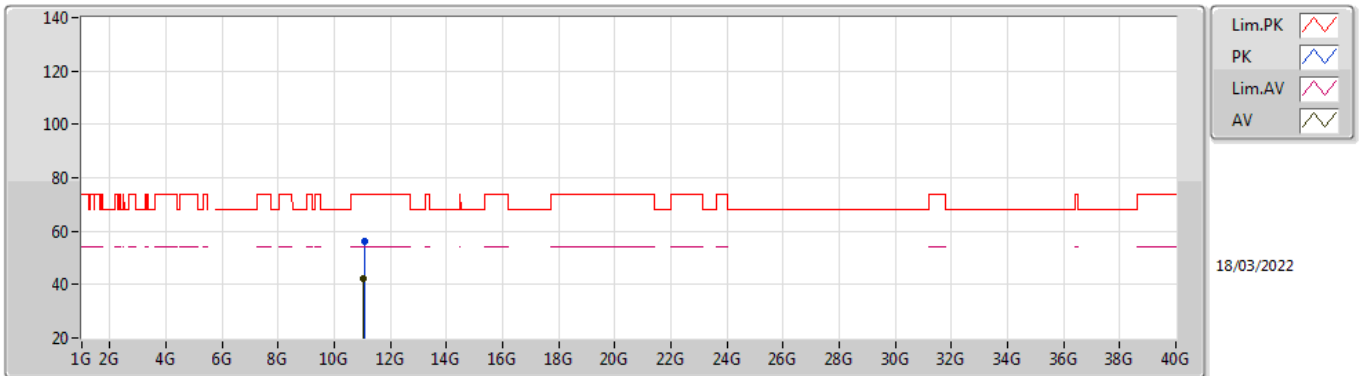

802.11ax HEW80-BF_Nss1,(MCS0)_4TX

5530MHz_TnomVnom

EUT_Z_4TX
Setting 88
06-F-K-5

Type	Freq (Hz)	Level (dBuV/m)	Limit (dBuV/m)	Margin (dB)	Raw (dBuV)	Dist (m)	Condition	Azimuth (°)	Height (m)	Comment	AF (dB)	CL (dB)	PA (dB)
PK	11.05798G	56.23	74.00	-17.77	41.88	3	Horizontal	301	2.53	-	39.97	8.62	34.24
AV	11.05534G	42.49	54.00	-11.51	28.13	3	Horizontal	301	2.53	-	39.98	8.62	34.24