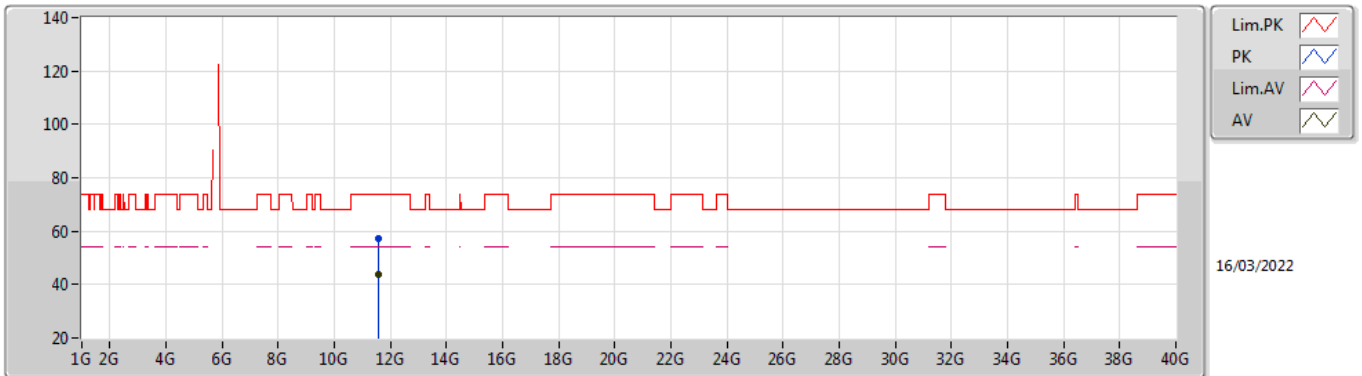

802.11a_Nss1,(6Mbps)_4TX

5785MHz_TnomVnom

EUT_Z_4TX
Setting 108
06-C-K-5

Type	Freq (Hz)	Level (dBuV/m)	Limit (dBuV/m)	Margin (dB)	Raw (dBuV)	Dist (m)	Condition	Azimuth (°)	Height (m)	Comment	AF (dB)	CL (dB)	PA (dB)
PK	11.57234G	57.05	74.00	-16.95	42.28	3	Horizontal	291	1.04	-	39.53	9.54	34.30
AV	11.56558G	43.66	54.00	-10.34	28.89	3	Horizontal	291	1.04	-	39.53	9.54	34.30