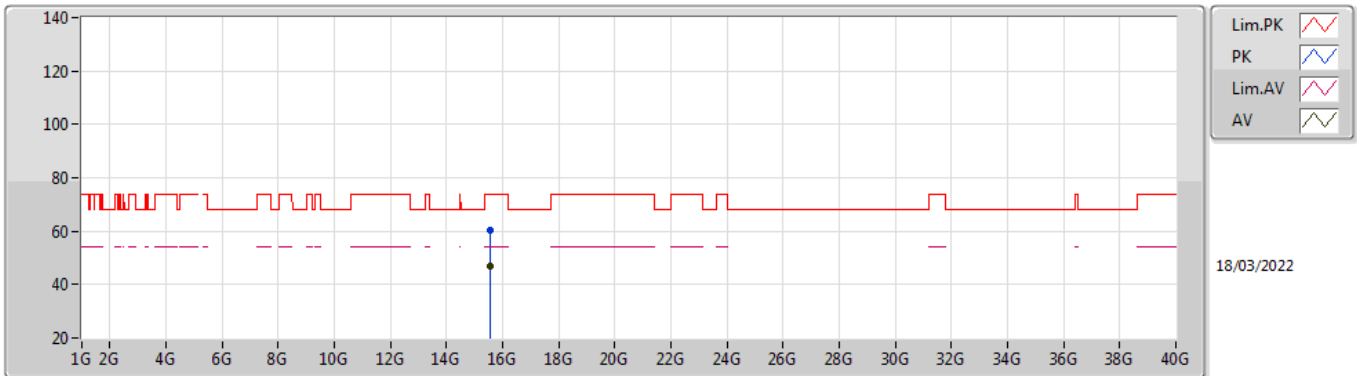

802.11ax HEW40-BF_Nss1,(MCS0)_4TX

5190MHz_TnomVnom

EUT_Z_4TX
Setting 92
06-C-S-5

Type	Freq (Hz)	Level (dBuV/m)	Limit (dBuV/m)	Margin (dB)	Raw (dBuV)	Dist (m)	Condition	Azimuth (°)	Height (m)	Comment	AF (dB)	CL (dB)	PA (dB)
PK	15.57112G	60.40	74.00	-13.60	43.99	3	Vertical	139	1.28	-	38.34	12.32	34.25
AV	15.56646G	46.94	54.00	-7.06	30.50	3	Vertical	139	1.28	-	38.37	12.32	34.25