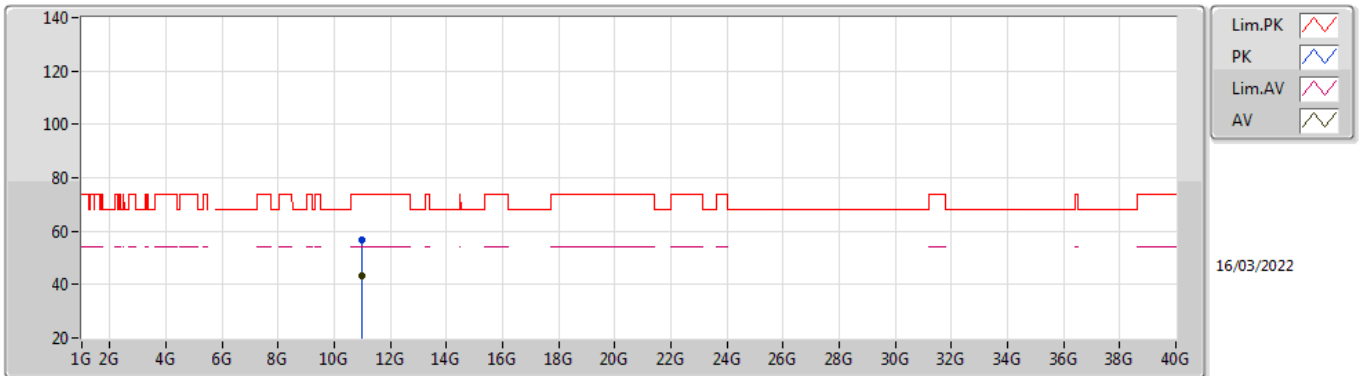

802.11ax HEW20-BF_Nss1,(MCS0)_4TX

5500MHz_TnomVnom

EUT_Z_4TX
Setting 102
06-F-K-5

Type	Freq (Hz)	Level (dBuV/m)	Limit (dBuV/m)	Margin (dB)	Raw (dBuV)	Dist (m)	Condition	Azimuth (°)	Height (m)	Comment	AF (dB)	CL (dB)	PA (dB)
PK	11.00394G	56.77	74.00	-17.23	42.23	3	Vertical	104	1.41	-	40.18	8.59	34.23
AV	11.00332G	43.36	54.00	-10.64	28.81	3	Vertical	104	1.41	-	40.19	8.59	34.23