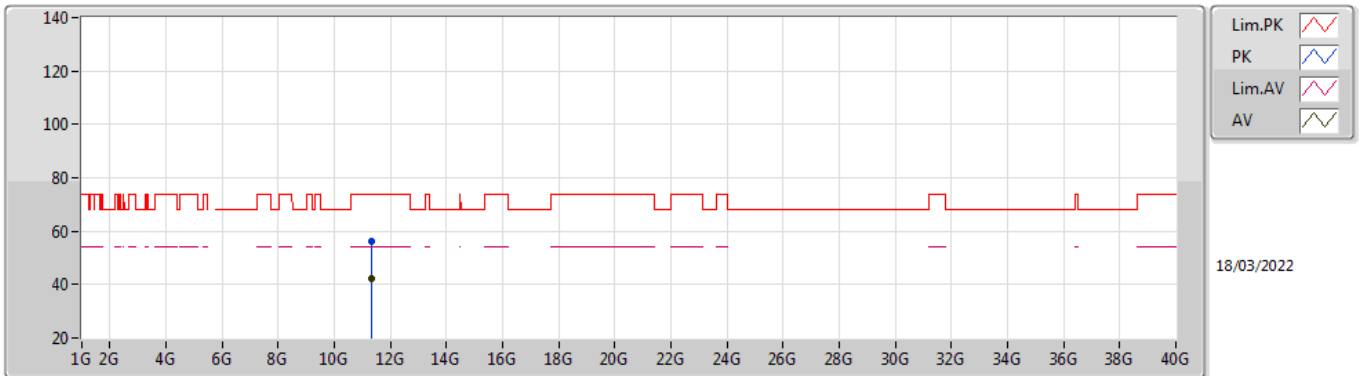

802.11ax HEW40-BF_Nss1,(MCS0)_4TX

5670MHz_TnomVnom

EUT_Z_4TX
Setting 96
06-F-K-5

Type	Freq (Hz)	Level (dBuV/m)	Limit (dBuV/m)	Margin (dB)	Raw (dBuV)	Dist (m)	Condition	Azimuth (°)	Height (m)	Comment	AF (dB)	CL (dB)	PA (dB)
PK	11.34152G	56.02	74.00	-17.98	41.84	3	Horizontal	45	2.42	-	39.68	8.78	34.28
AV	11.33716G	42.37	54.00	-11.63	28.20	3	Horizontal	45	2.42	-	39.67	8.78	34.28