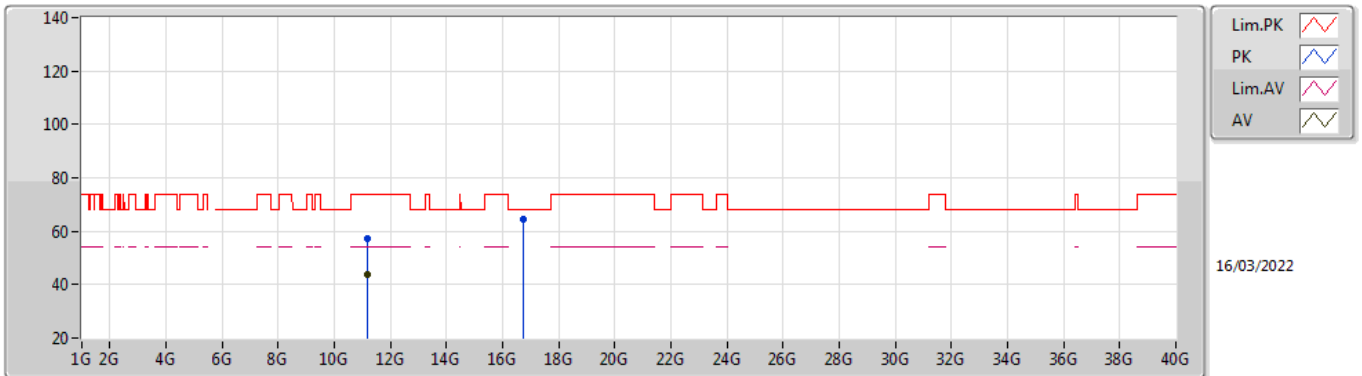

802.11ax HEW20-BF_Nss2,(MCS0)_4TX

5580MHz_TnomVnom

EUT_Z_4TX
Setting 108
06-F-K-5

Type	Freq (Hz)	Level (dBuV/m)	Limit (dBuV/m)	Margin (dB)	Raw (dBuV)	Dist (m)	Condition	Azimuth (°)	Height (m)	Comment	AF (dB)	CL (dB)	PA (dB)
PK	11.16028G	57.27	74.00	-16.73	42.55	3	Vertical	125	1.08	-	39.68	9.30	34.26
AV	11.1604G	43.93	54.00	-10.07	29.21	3	Vertical	125	1.08	-	39.68	9.30	34.26
PK	16.74008G	64.30	68.20	-3.90	45.20	3	Vertical	181	1.80	-	40.14	13.45	34.49