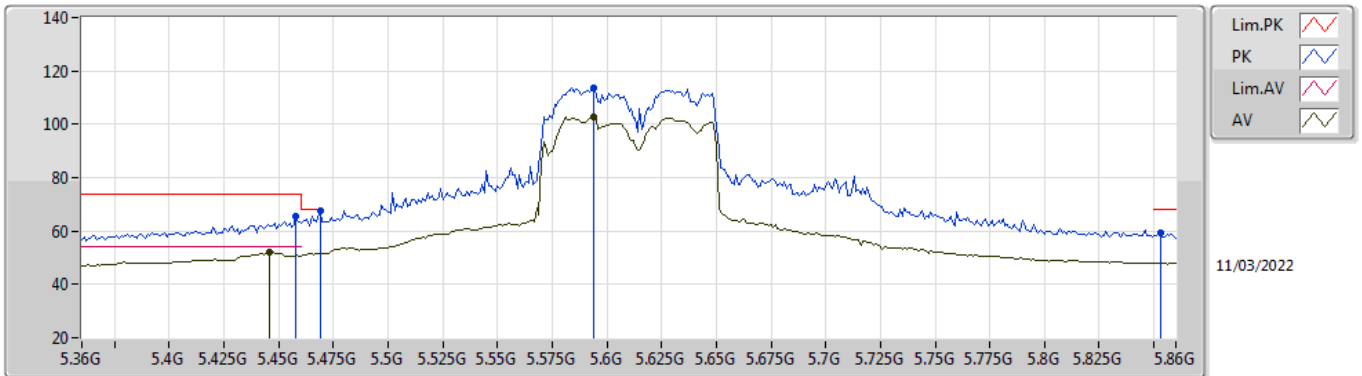

802.11ax HEW80-BF_Nss1,(MCS0)_4TX

5690MHz Straddle 5.47-5.725GHz_TnomVnom

EUT_Z_4TX
Setting 87
06-F-S-5-10

Type	Freq (Hz)	Level (dBuV/m)	Limit (dBuV/m)	Margin (dB)	Raw (dBuV)	Dist (m)	Condition	Azimuth (°)	Height (m)	Comment	AF (dB)	CL (dB)	PA (dB)
PK	5.458G	65.33	74.00	-8.67	60.18	3	Vertical	338.8	1.80	-	31.50	5.76	32.11
AV	5.446G	52.02	54.00	-1.98	46.90	3	Vertical	338.8	1.80	-	31.49	5.74	32.11
PK	5.469G	67.55	68.20	-0.65	62.40	3	Vertical	338.8	1.80	-	31.50	5.77	32.12
PK	5.594G	113.78	Inf	-Inf	108.50	3	Vertical	338.8	1.80	-	31.59	5.88	32.19
AV	5.594G	102.94	Inf	-Inf	97.66	3	Vertical	338.8	1.80	-	31.59	5.88	32.19
PK	5.853G	59.39	68.20	-8.81	53.77	3	Vertical	338.8	1.80	-	32.01	5.95	32.34