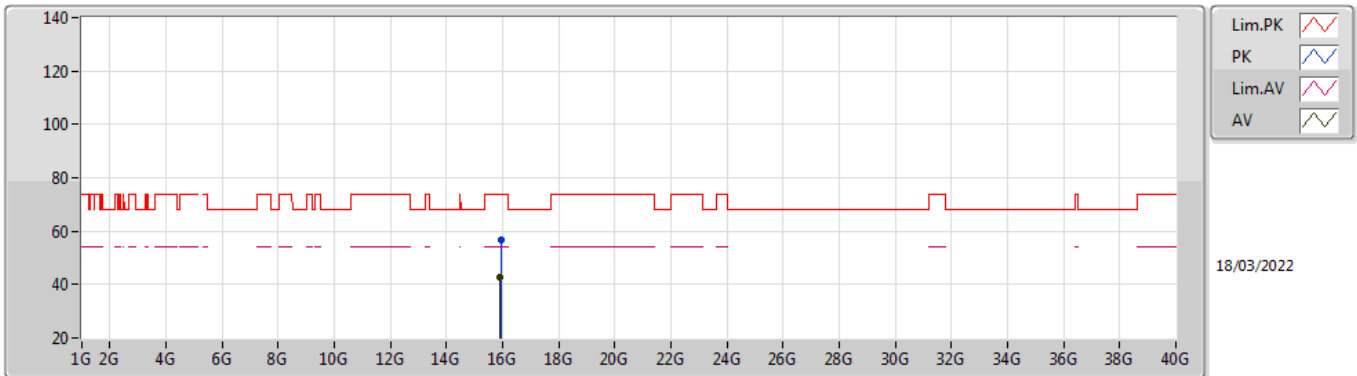

802.11ax HEW40-BF_Nss2,(MCS0)_4TX

5310MHz_TnomVnom

EUT_Z_4TX
Setting 90
06-C-S-5

Type	Freq (Hz)	Level (dBuV/m)	Limit (dBuV/m)	Margin (dB)	Raw (dBuV)	Dist (m)	Condition	Azimuth (°)	Height (m)	Comment	AF (dB)	CL (dB)	PA (dB)
PK	15.93252G	56.52	74.00	-17.48	43.33	3	Vertical	258	1.69	-	37.53	10.05	34.39
AV	15.92564G	42.59	54.00	-11.41	29.38	3	Vertical	258	1.69	-	37.55	10.05	34.39