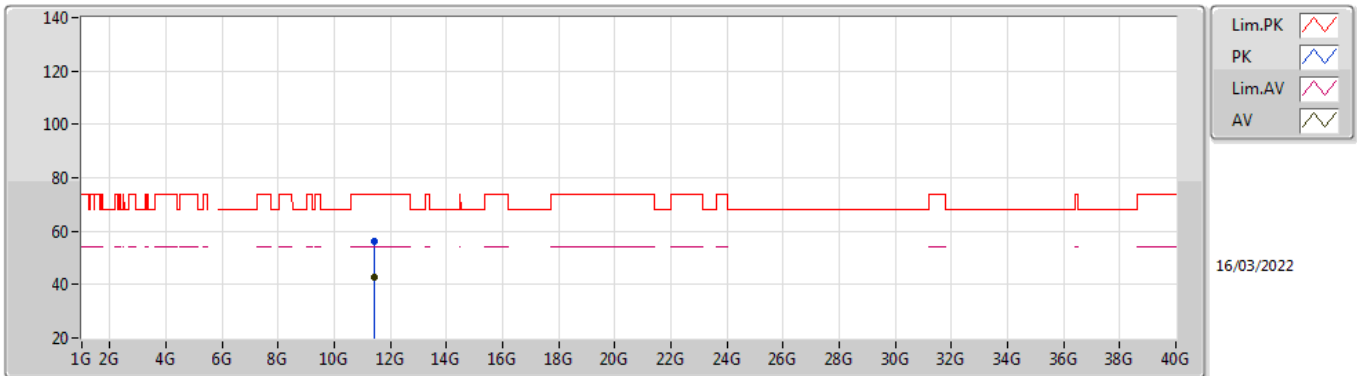

802.11ax HEW20-BF_Nss1,(MCS0)_4TX

5720MHz Straddle 5.47-5.725GHz_TnomVnom

EUT_Z_4TX
Setting 108
06-F-K-5

Type	Freq (Hz)	Level (dBuV/m)	Limit (dBuV/m)	Margin (dB)	Raw (dBuV)	Dist (m)	Condition	Azimuth (°)	Height (m)	Comment	AF (dB)	CL (dB)	PA (dB)
PK	11.43848G	56.32	74.00	-17.68	42.06	3	Vertical	50	2.62	-	39.72	8.84	34.30
AV	11.44388G	42.76	54.00	-11.24	28.51	3	Vertical	50	2.62	-	39.71	8.84	34.30