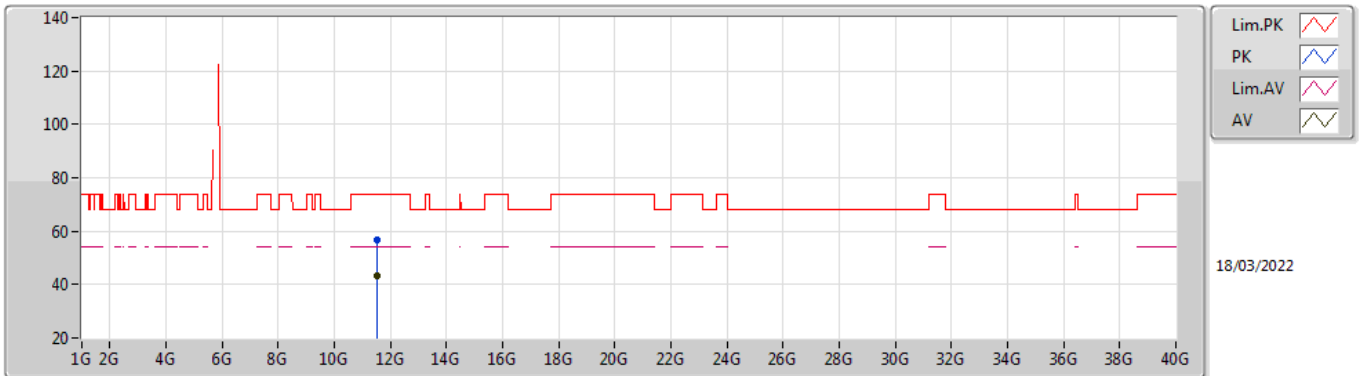

802.11ax HEW40-BF_Nss2,(MCS0)_4TX

5755MHz_TnomVnom

EUT_Z_4TX
Setting 106
06-C-S-5

Type	Freq (Hz)	Level (dBuV/m)	Limit (dBuV/m)	Margin (dB)	Raw (dBuV)	Dist (m)	Condition	Azimuth (°)	Height (m)	Comment	AF (dB)	CL (dB)	PA (dB)
PK	11.5051G	56.67	74.00	-17.33	41.89	3	Horizontal	352	1.74	-	39.59	9.50	34.31
AV	11.51002G	43.03	54.00	-10.97	28.24	3	Horizontal	352	1.74	-	39.59	9.51	34.31