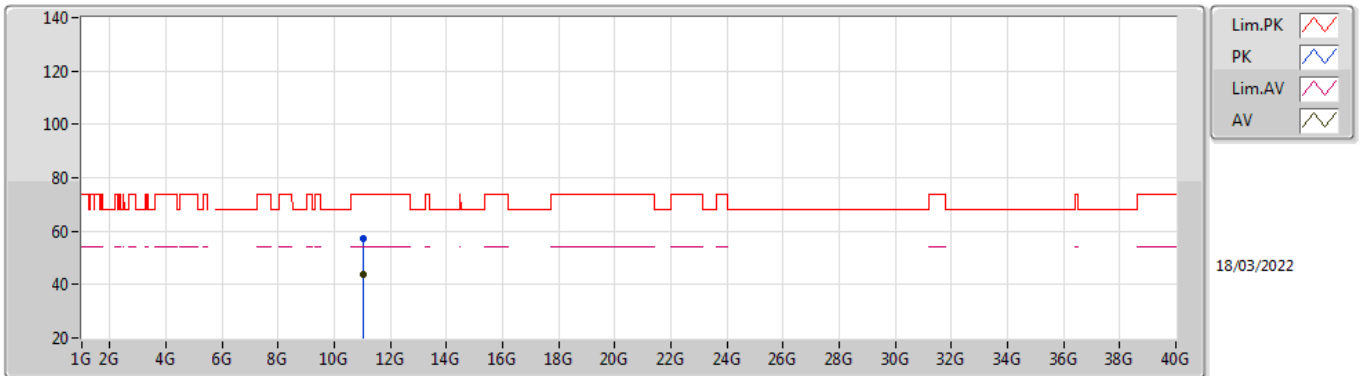

802.11ax HEW40-BF_Nss2,(MCS0)_4TX

5510MHz_TnomVnom

EUT_Z_4TX
Setting 84
06-C-S-5

Type	Freq (Hz)	Level (dBuV/m)	Limit (dBuV/m)	Margin (dB)	Raw (dBuV)	Dist (m)	Condition	Azimuth (°)	Height (m)	Comment	AF (dB)	CL (dB)	PA (dB)
PK	11.02308G	57.06	74.00	-16.94	41.97	3	Horizontal	174	1.46	-	40.11	9.21	34.23
AV	11.01688G	43.88	54.00	-10.12	28.77	3	Horizontal	174	1.46	-	40.13	9.21	34.23