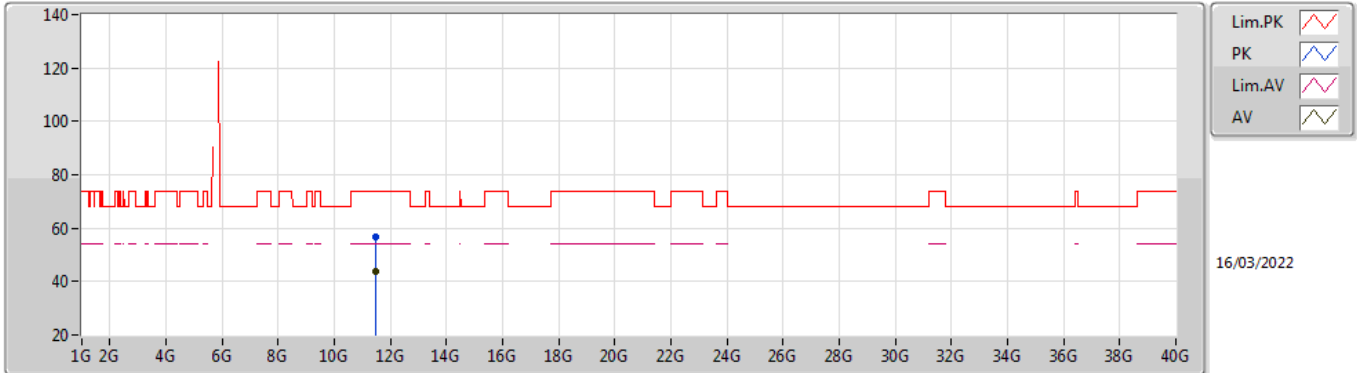

802.11ax HEW20-BF_Nss2,(MCS0)_4TX

5745MHz_TnomVnom

EUT_Z_4TX
Setting 108
06-C-K-5

Type	Freq (Hz)	Level (dBuV/m)	Limit (dBuV/m)	Margin (dB)	Raw (dBuV)	Dist (m)	Condition	Azimuth (°)	Height (m)	Comment	AF (dB)	CL (dB)	PA (dB)
PK	11.49126G	56.88	74.00	-17.12	42.08	3	Vertical	360	2.34	-	39.62	9.49	34.31
AV	11.4858G	43.92	54.00	-10.08	29.11	3	Vertical	360	2.34	-	39.63	9.49	34.31