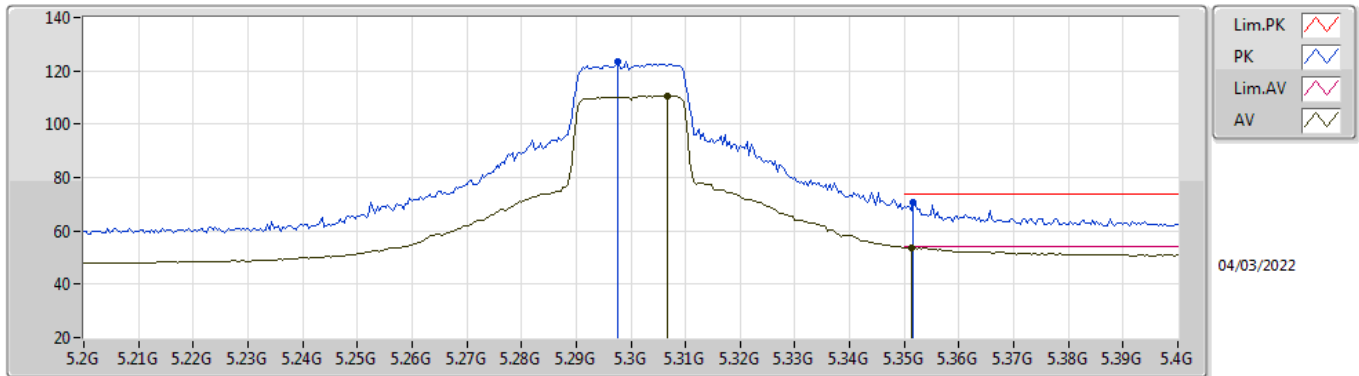

802.11ax HEW20-BF_Nss2,(MCS0)_4TX

5300MHz_TnomVnom

EUT_Z_4TX
Setting 102
06-C-S-5-10

Type	Freq (Hz)	Level (dBuV/m)	Limit (dBuV/m)	Margin (dB)	Raw (dBuV)	Dist (m)	Condition	Azimuth (°)	Height (m)	Comment	AF (dB)	CL (dB)	PA (dB)
PK	5.2976G	123.33	Inf	-Inf	118.64	3	Vertical	26.3	1.80	-	31.10	5.63	32.04
AV	5.3068G	110.77	Inf	-Inf	106.08	3	Vertical	26.3	1.80	-	31.10	5.63	32.04
PK	5.3516G	70.83	74.00	-3.17	66.11	3	Vertical	26.3	1.80	-	31.11	5.67	32.06
AV	5.3512G	53.77	54.00	-0.23	49.05	3	Vertical	26.3	1.80	-	31.11	5.67	32.06