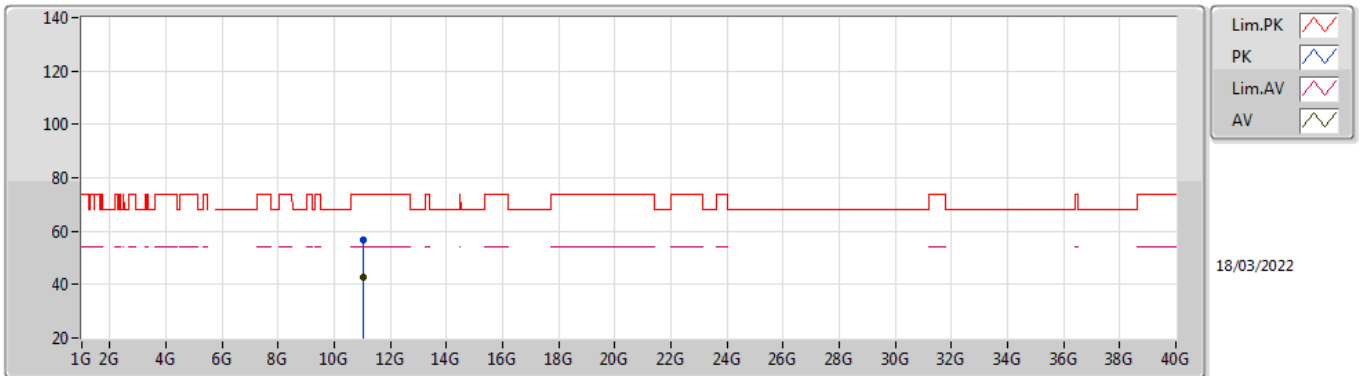

802.11ax HEW40-BF_Nss1,(MCS0)_4TX

5510MHz_TnomVnom

EUT_Z_4TX
Setting 90
06-F-K-5

Type	Freq (Hz)	Level (dBuV/m)	Limit (dBuV/m)	Margin (dB)	Raw (dBuV)	Dist (m)	Condition	Azimuth (°)	Height (m)	Comment	AF (dB)	CL (dB)	PA (dB)
PK	11.0155G	56.52	74.00	-17.48	42.01	3	Vertical	267	2.08	-	40.14	8.60	34.23
AV	11.0239G	42.72	54.00	-11.28	28.25	3	Vertical	267	2.08	-	40.10	8.60	34.23