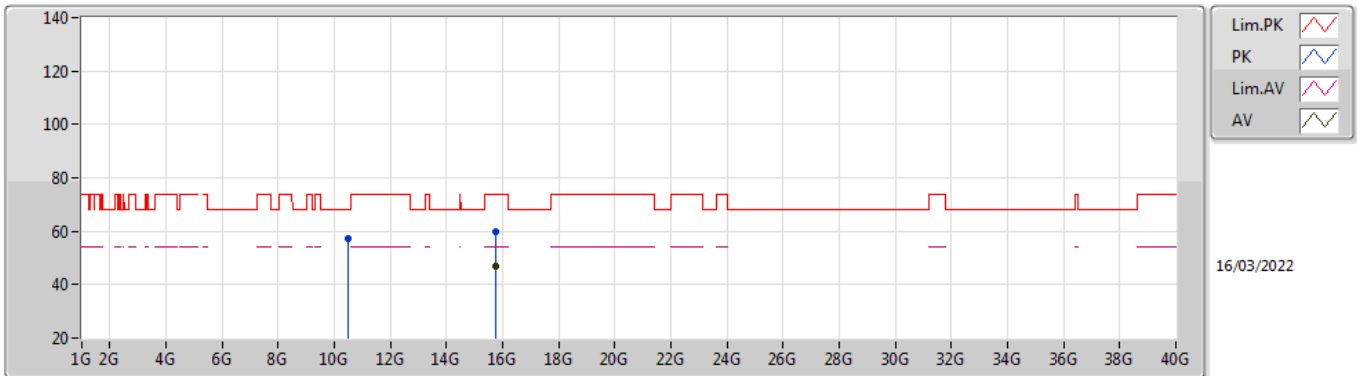

802.11ax HEW20-BF_Nss2,(MCS0)_4TX

5260MHz_TnomVnom

EUT_Z_4TX
Setting 108
06-F-K-5

Type	Freq (Hz)	Level (dBuV/m)	Limit (dBuV/m)	Margin (dB)	Raw (dBuV)	Dist (m)	Condition	Azimuth (°)	Height (m)	Comment	AF (dB)	CL (dB)	PA (dB)
PK	10.50866G	56.99	68.20	-11.21	42.61	3	Vertical	18	1.97	-	39.61	8.91	34.14
PK	15.77592G	59.87	74.00	-14.13	43.95	3	Vertical	166	1.13	-	37.80	12.45	34.33
AV	15.7734G	46.70	54.00	-7.30	30.78	3	Vertical	166	1.13	-	37.80	12.45	34.33