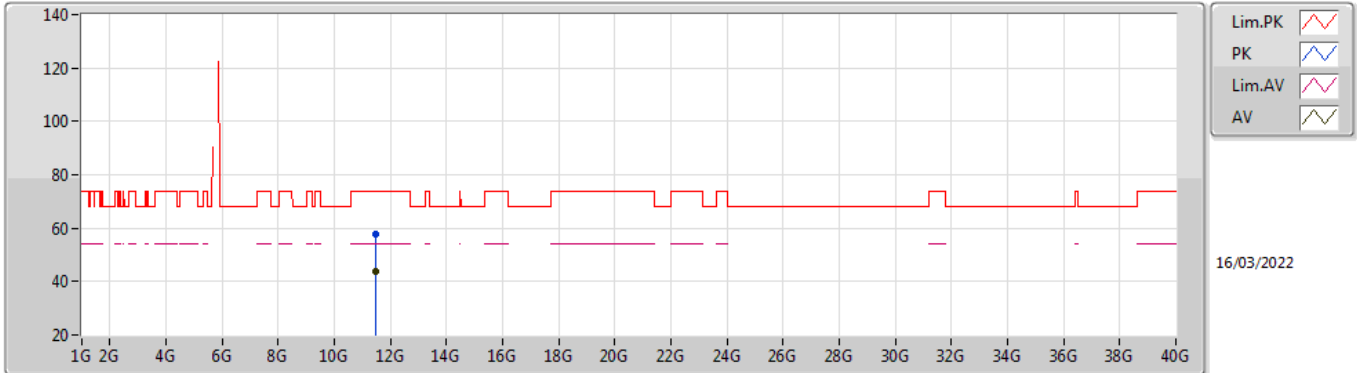

802.11a_Nss1,(6Mbps)_4TX

5745MHz_TnomVnom

EUT_Z_4TX
Setting 108
06-C-K-5

Type	Freq (Hz)	Level (dBuV/m)	Limit (dBuV/m)	Margin (dB)	Raw (dBuV)	Dist (m)	Condition	Azimuth (°)	Height (m)	Comment	AF (dB)	CL (dB)	PA (dB)
PK	11.48812G	57.98	74.00	-16.02	43.18	3	Horizontal	199	2.70	-	39.62	9.49	34.31
AV	11.485G	43.73	54.00	-10.27	28.92	3	Horizontal	199	2.70	-	39.63	9.49	34.31