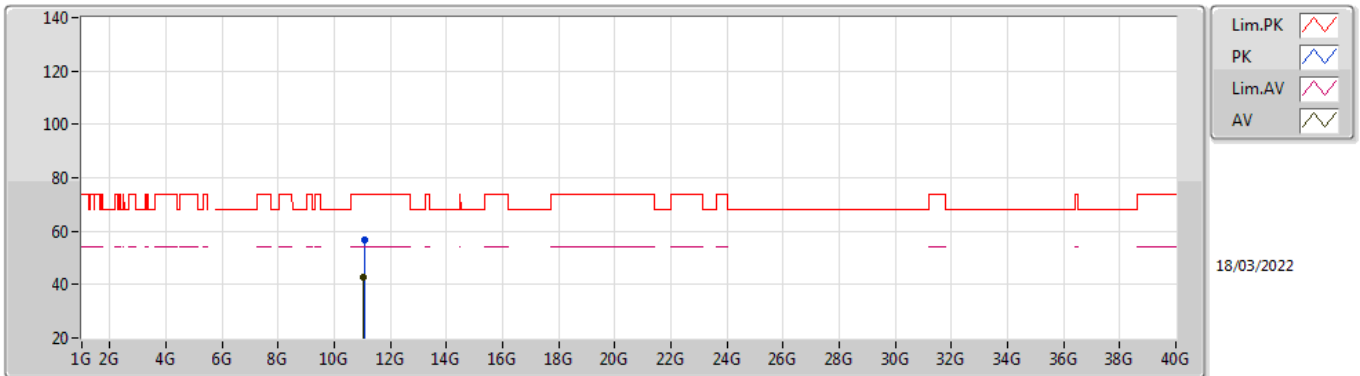

802.11ax HEW80-BF_Nss1,(MCS0)_4TX

5530MHz_TnomVnom

EUT_Z_4TX
Setting 88
06-F-K-5

Type	Freq (Hz)	Level (dBuV/m)	Limit (dBuV/m)	Margin (dB)	Raw (dBuV)	Dist (m)	Condition	Azimuth (°)	Height (m)	Comment	AF (dB)	CL (dB)	PA (dB)
PK	11.05788G	56.83	74.00	-17.17	42.48	3	Vertical	76	2.39	-	39.97	8.62	34.24
AV	11.05502G	42.53	54.00	-11.47	28.17	3	Vertical	76	2.39	-	39.98	8.62	34.24