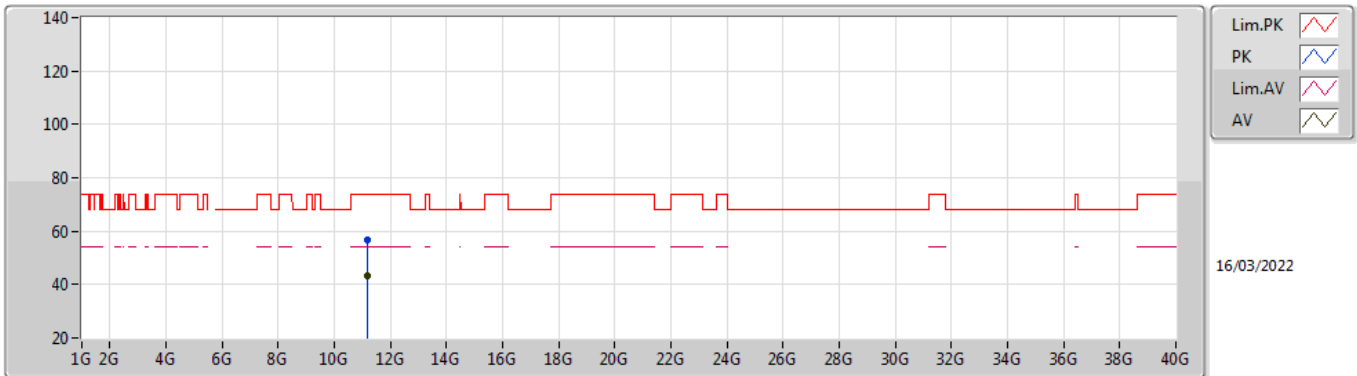

802.11a_Nss1,(6Mbps)_4TX

5580MHz_TnomVnom

EUT_Z_4TX
Setting 108
06-C-K-5

Type	Freq (Hz)	Level (dBuV/m)	Limit (dBuV/m)	Margin (dB)	Raw (dBuV)	Dist (m)	Condition	Azimuth (°)	Height (m)	Comment	AF (dB)	CL (dB)	PA (dB)
PK	11.15772G	56.95	74.00	-17.05	42.24	3	Vertical	120	1.15	-	39.68	9.29	34.26
AV	11.1559G	43.30	54.00	-10.70	28.57	3	Vertical	120	1.15	-	39.69	9.29	34.25