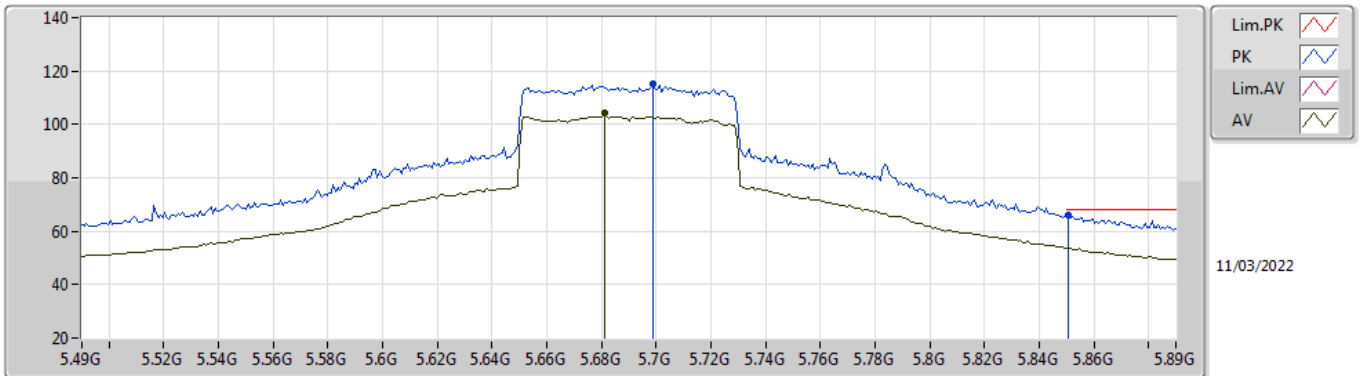

802.11ax HEW80-BF_Nss2,(MCS0)_4TX

5690MHz Straddle 5.47-5.725GHz_TnomVnom

EUT_Z_4TX
Setting 96
06-C-5-5-10

Type	Freq (Hz)	Level (dBuV/m)	Limit (dBuV/m)	Margin (dB)	Raw (dBuV)	Dist (m)	Condition	Azimuth (°)	Height (m)	Comment	AF (dB)	CL (dB)	PA (dB)
PK	5.6988G	115.17	Inf	-Inf	109.62	3	Vertical	336	1.71	-	31.80	6.00	32.25
AV	5.6812G	104.27	Inf	-Inf	98.79	3	Vertical	336	1.71	-	31.72	6.00	32.24
PK	5.8508G	65.89	68.20	-2.31	60.20	3	Vertical	336	1.71	-	32.00	6.03	32.34