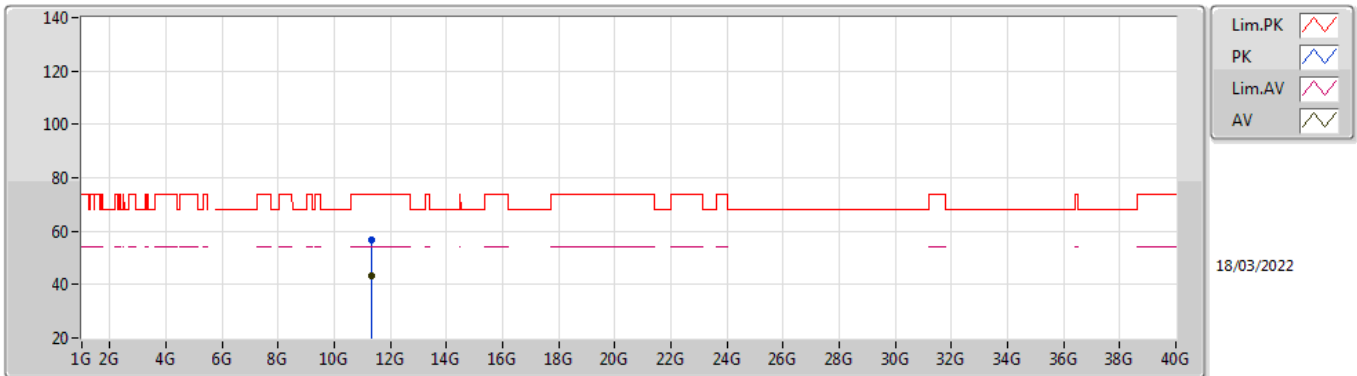

802.11ax HEW40-BF_Nss2,(MCS0)_4TX

5670MHz_TnomVnom

EUT_Z_4TX
Setting 78
06-C-S-5

Type	Freq (Hz)	Level (dBuV/m)	Limit (dBuV/m)	Margin (dB)	Raw (dBuV)	Dist (m)	Condition	Azimuth (°)	Height (m)	Comment	AF (dB)	CL (dB)	PA (dB)
PK	11.33896G	56.84	74.00	-17.16	42.04	3	Vertical	91	1.29	-	39.68	9.40	34.28
AV	11.33986G	43.19	54.00	-10.81	28.39	3	Vertical	91	1.29	-	39.68	9.40	34.28