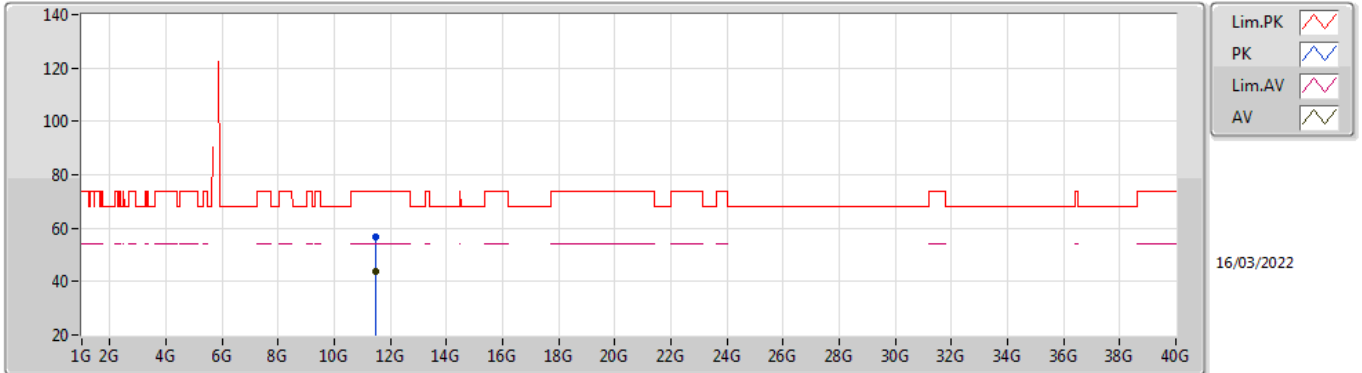

802.11a_Nss1,(6Mbps)_4TX

5745MHz_TnomVnom

EUT_Z_4TX
Setting 108
06-C-K-5

Type	Freq (Hz)	Level (dBuV/m)	Limit (dBuV/m)	Margin (dB)	Raw (dBuV)	Dist (m)	Condition	Azimuth (°)	Height (m)	Comment	AF (dB)	CL (dB)	PA (dB)
PK	11.49226G	56.47	74.00	-17.53	41.66	3	Vertical	205	3.00	-	39.62	9.50	34.31
AV	11.48548G	43.73	54.00	-10.27	28.92	3	Vertical	205	3.00	-	39.63	9.49	34.31