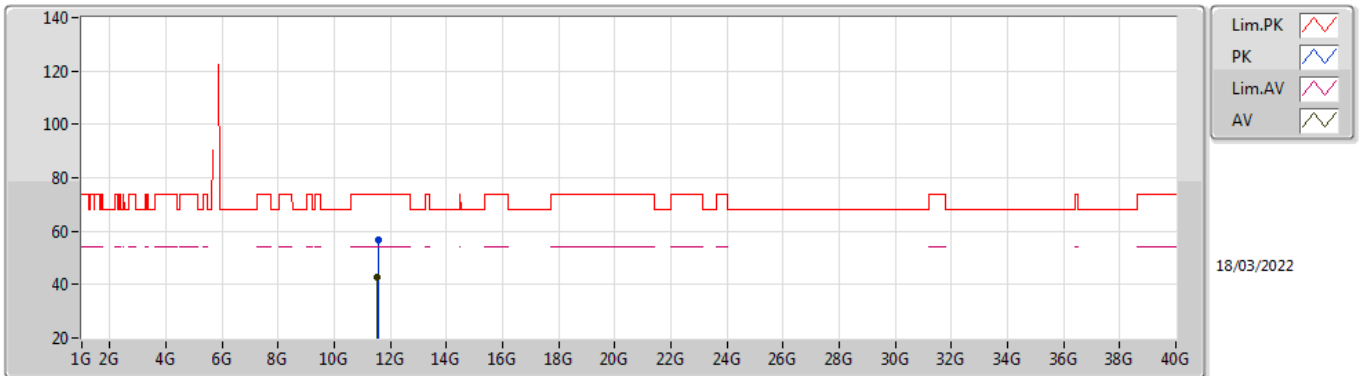

802.11ax HEW80-BF_Nss1,(MCS0)_4TX

5775MHz_TnomVnom

EUT_Z_4TX
Setting 100
06-C-S-5

Type	Freq (Hz)	Level (dBuV/m)	Limit (dBuV/m)	Margin (dB)	Raw (dBuV)	Dist (m)	Condition	Azimuth (°)	Height (m)	Comment	AF (dB)	CL (dB)	PA (dB)
PK	11.55398G	56.65	74.00	-17.35	41.87	3	Horizontal	188	2.24	-	39.55	9.53	34.30
AV	11.54502G	42.78	54.00	-11.22	28.00	3	Horizontal	188	2.24	-	39.55	9.53	34.30