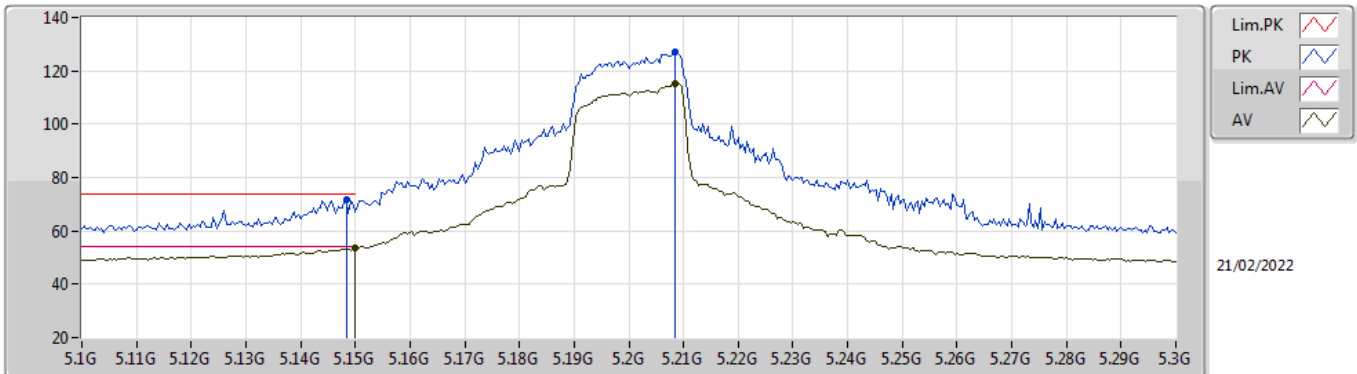

802.11ax HEW20-BF_Nss1,(MCS0)_4TX

5200MHz_TnomVnom

EUT_Z_4TX
Setting 101
06-C-S-5-10

Type	Freq (Hz)	Level (dBuV/m)	Limit (dBuV/m)	Margin (dB)	Raw (dBuV)	Dist (m)	Condition	Azimuth (°)	Height (m)	Comment	AF (dB)	CL (dB)	PA (dB)
PK	5.1484G	71.77	74.00	-2.23	66.29	3	Vertical	344.4	1.90	-	31.71	5.75	31.98
AV	5.15G	53.56	54.00	-0.44	48.09	3	Vertical	344.4	1.90	-	31.70	5.75	31.98
PK	5.2084G	126.82	Inf	-Inf	121.67	3	Vertical	344.4	1.90	-	31.35	5.80	32.00
AV	5.2084G	115.36	Inf	-Inf	110.21	3	Vertical	344.4	1.90	-	31.35	5.80	32.00