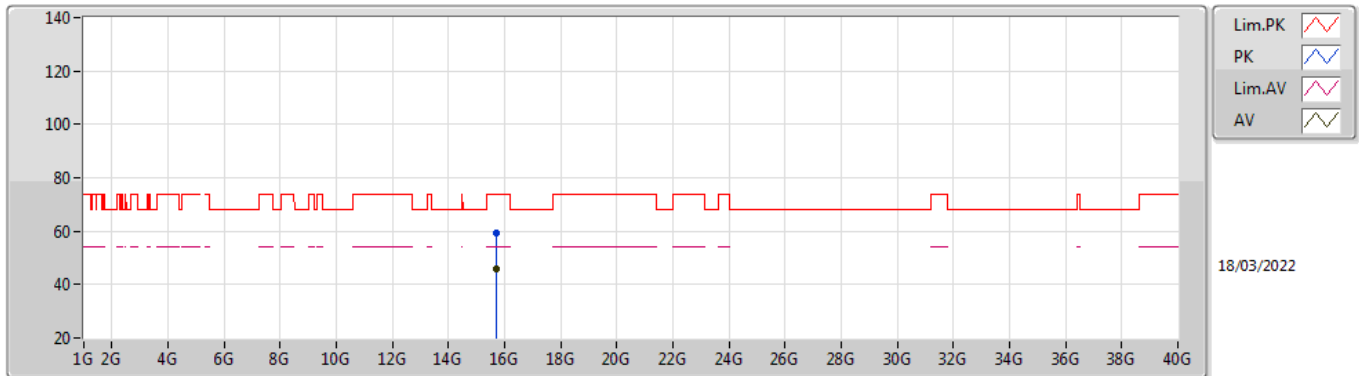

802.11ax HEW40-BF_Nss1,(MCS0)_4TX

5230MHz_TnomVnom

EUT_Z_4TX
Setting 94
06-C-S-5

Type	Freq (Hz)	Level (dBuV/m)	Limit (dBuV/m)	Margin (dB)	Raw (dBuV)	Dist (m)	Condition	Azimuth (°)	Height (m)	Comment	AF (dB)	CL (dB)	PA (dB)
PK	15.68568G	59.36	74.00	-14.64	43.39	3	Vertical	165	2.72	-	37.86	12.40	34.29
AV	15.68548G	45.97	54.00	-8.03	30.00	3	Vertical	165	2.72	-	37.86	12.40	34.29