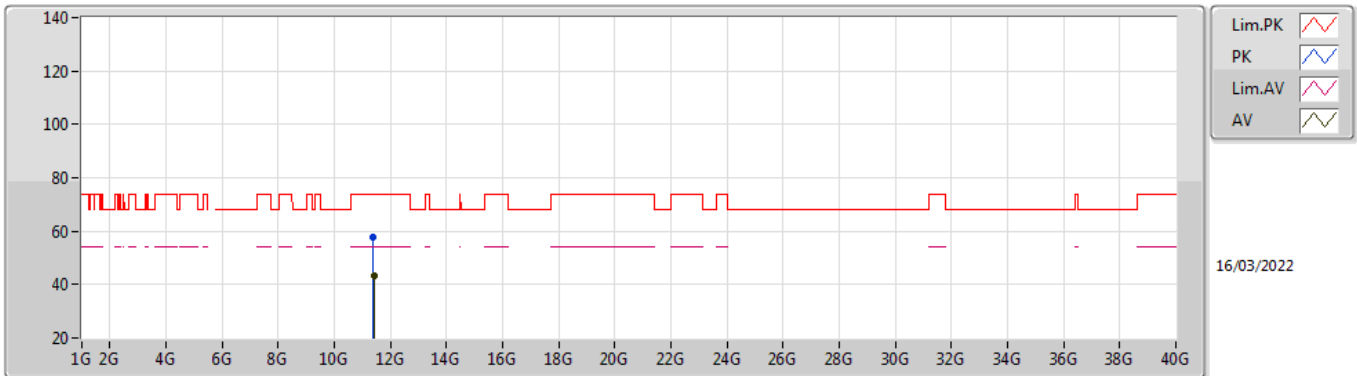

802.11ax HEW20-BF_Nss2,(MCS0)_4TX

5700MHz_TnomVnom

EUT_Z_4TX
Setting 75
06-C-K-5

Type	Freq (Hz)	Level (dBuV/m)	Limit (dBuV/m)	Margin (dB)	Raw (dBuV)	Dist (m)	Condition	Azimuth (°)	Height (m)	Comment	AF (dB)	CL (dB)	PA (dB)
PK	11.3966G	57.75	74.00	-16.25	42.81	3	Horizontal	60	1.54	-	39.79	9.44	34.29
AV	11.40252G	43.47	54.00	-10.53	28.53	3	Horizontal	60	1.54	-	39.79	9.44	34.29