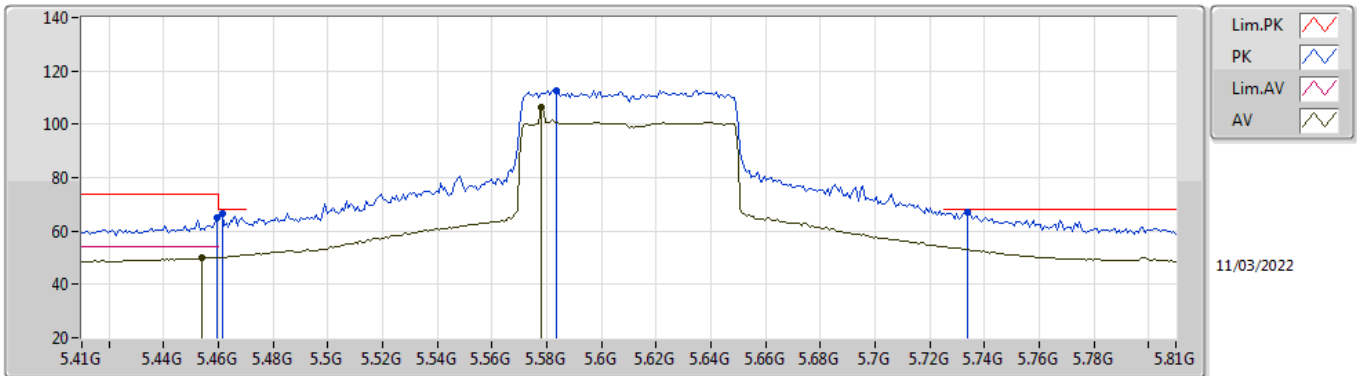

802.11ax HEW80-BF_Nss2,(MCS0)_4TX

5610MHz_TnomVnom

EUT_Z_4TX
Setting 86
06-C-S-5-10

Type	Freq (Hz)	Level (dBuV/m)	Limit (dBuV/m)	Margin (dB)	Raw (dBuV)	Dist (m)	Condition	Azimuth (°)	Height (m)	Comment	AF (dB)	CL (dB)	PA (dB)
PK	5.4596G	65.09	74.00	-8.91	59.84	3	Vertical	29.4	1.80	-	31.50	5.86	32.11
AV	5.454G	50.09	54.00	-3.91	44.85	3	Vertical	29.4	1.80	-	31.50	5.85	32.11
PK	5.4612G	66.31	68.20	-1.89	61.06	3	Vertical	29.4	1.80	-	31.50	5.86	32.11
PK	5.5836G	112.84	Inf	-Inf	107.47	3	Vertical	29.4	1.80	-	31.57	5.98	32.18
AV	5.578G	106.13	Inf	-Inf	100.77	3	Vertical	29.4	1.80	-	31.56	5.98	32.18
PK	5.734G	67.29	68.20	-0.91	61.62	3	Vertical	29.4	1.80	-	31.94	6.00	32.27