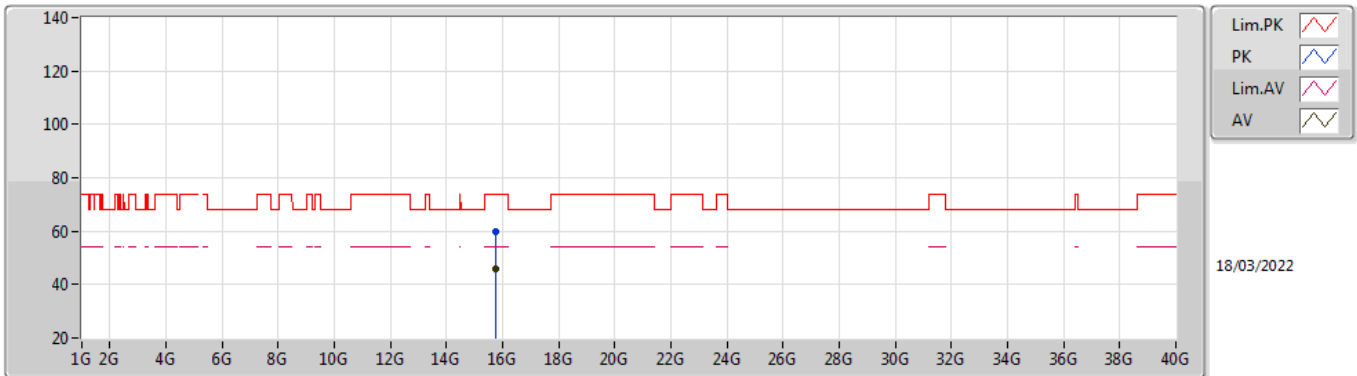

802.11ax HEW160-BF_Nss1,(MCS0)_4TX

5250MHz Straddle 5.25-5.35GHz_TnomVnom

EUT_Z_4TX
Setting 80
06-C-S-5

Type	Freq (Hz)	Level (dBuV/m)	Limit (dBuV/m)	Margin (dB)	Raw (dBuV)	Dist (m)	Condition	Azimuth (°)	Height (m)	Comment	AF (dB)	CL (dB)	PA (dB)
PK	15.74864G	59.64	74.00	-14.36	43.72	3	Vertical	323	2.48	-	37.80	12.44	34.32
AV	15.7452G	45.88	54.00	-8.12	29.97	3	Vertical	323	2.48	-	37.80	12.43	34.32