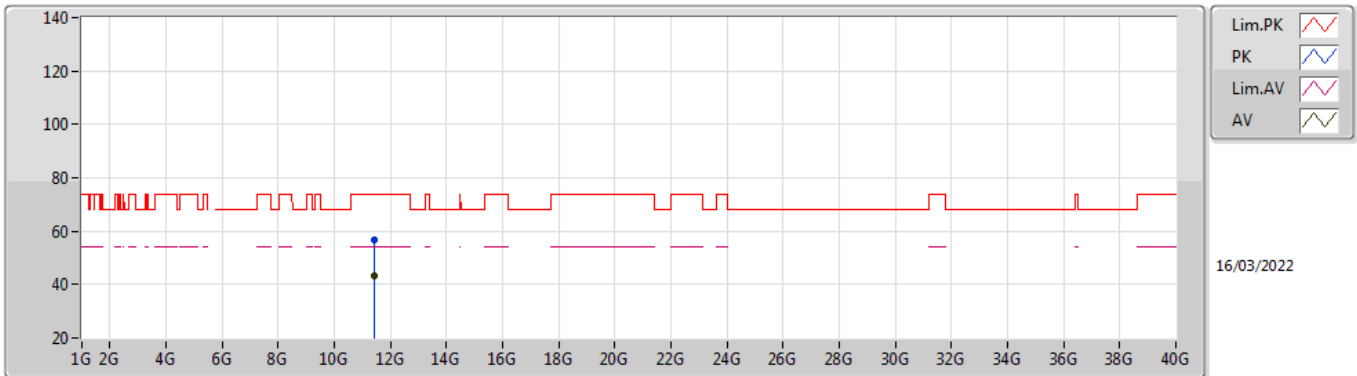

802.11ax HEW20-BF_Nss2,(MCS0)_4TX

5700MHz_TnomVnom

EUT_Z_4TX
Setting 75
06-C-K-5

Type	Freq (Hz)	Level (dBuV/m)	Limit (dBuV/m)	Margin (dB)	Raw (dBuV)	Dist (m)	Condition	Azimuth (°)	Height (m)	Comment	AF (dB)	CL (dB)	PA (dB)
PK	11.40244G	56.80	74.00	-17.20	41.85	3	Vertical	201	1.91	-	39.80	9.44	34.29
AV	11.40452G	43.43	54.00	-10.57	28.49	3	Vertical	201	1.91	-	39.79	9.44	34.29