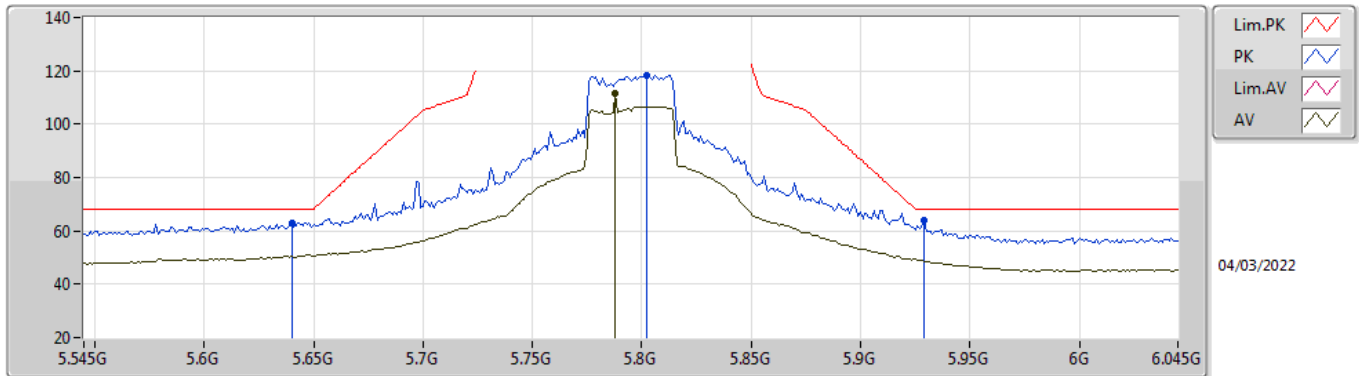

802.11ax HEW40-BF_Nss2,(MCS0)_4TX

5795MHz_TnomVnom

EUT_Z_4TX
Setting 108
06-C-S-5-10

Type	Freq (Hz)	Level (dBuV/m)	Limit (dBuV/m)	Margin (dB)	Raw (dBuV)	Dist (m)	Condition	Azimuth (°)	Height (m)	Comment	AF (dB)	CL (dB)	PA (dB)
PK	5.64G	63.14	68.20	-5.06	57.86	3	Vertical	201	1.80	-	31.60	5.89	32.21
PK	5.802G	118.42	Inf	-Inf	112.84	3	Vertical	201	1.80	-	32.00	5.89	32.31
AV	5.788G	111.39	Inf	-Inf	105.80	3	Vertical	201	1.80	-	32.00	5.89	32.30
PK	5.929G	63.78	68.20	-4.42	57.98	3	Vertical	201	1.80	-	32.16	6.03	32.39