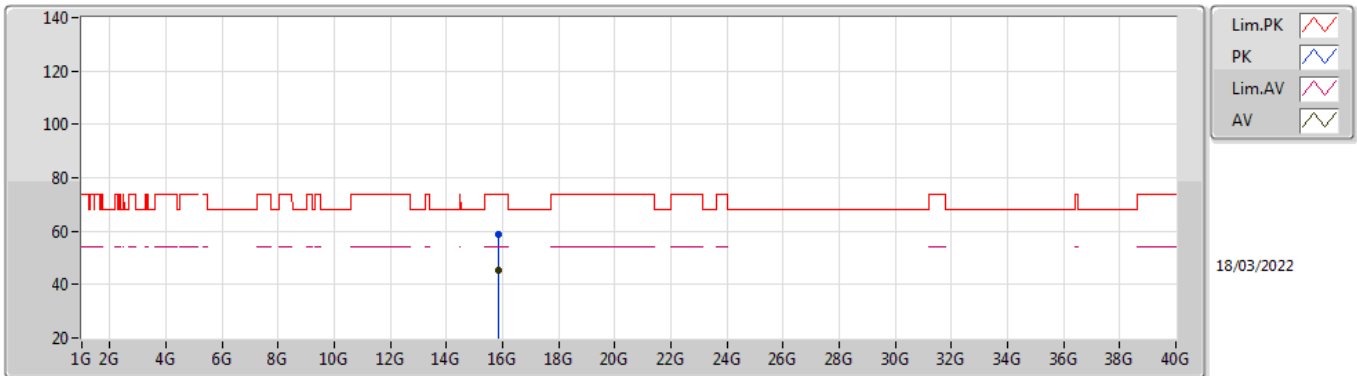

802.11ax HEW80-BF_Nss1,(MCS0)_4TX

5290MHz_TnomVnom

EUT_Z_4TX
Setting 85
06-C-S-5

Type	Freq (Hz)	Level (dBuV/m)	Limit (dBuV/m)	Margin (dB)	Raw (dBuV)	Dist (m)	Condition	Azimuth (°)	Height (m)	Comment	AF (dB)	CL (dB)	PA (dB)
PK	15.86958G	58.91	74.00	-15.09	43.10	3	Horizontal	160	1.62	-	37.66	12.52	34.37
AV	15.86634G	45.13	54.00	-8.87	29.32	3	Horizontal	160	1.62	-	37.67	12.51	34.37