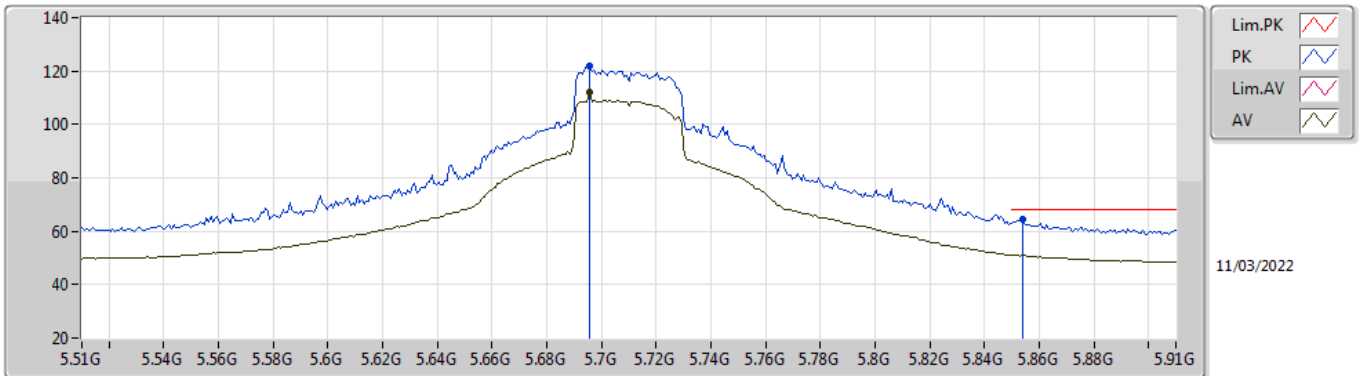

802.11ax HEW40-BF_Nss2,(MCS0)_4TX

5710MHz Straddle 5.47-5.725GHz_TnomVnom

EUT_Z_4TX
Setting 108
06-C-5-5-10

Type	Freq (Hz)	Level (dBuV/m)	Limit (dBuV/m)	Margin (dB)	Raw (dBuV)	Dist (m)	Condition	Azimuth (°)	Height (m)	Comment	AF (dB)	CL (dB)	PA (dB)
PK	5.6956G	121.88	Inf	-Inf	116.35	3	Vertical	334	1.80	-	31.78	6.00	32.25
AV	5.6956G	111.99	Inf	-Inf	106.46	3	Vertical	334	1.80	-	31.78	6.00	32.25
PK	5.854G	64.40	68.20	-3.80	58.70	3	Vertical	334	1.80	-	32.01	6.03	32.34