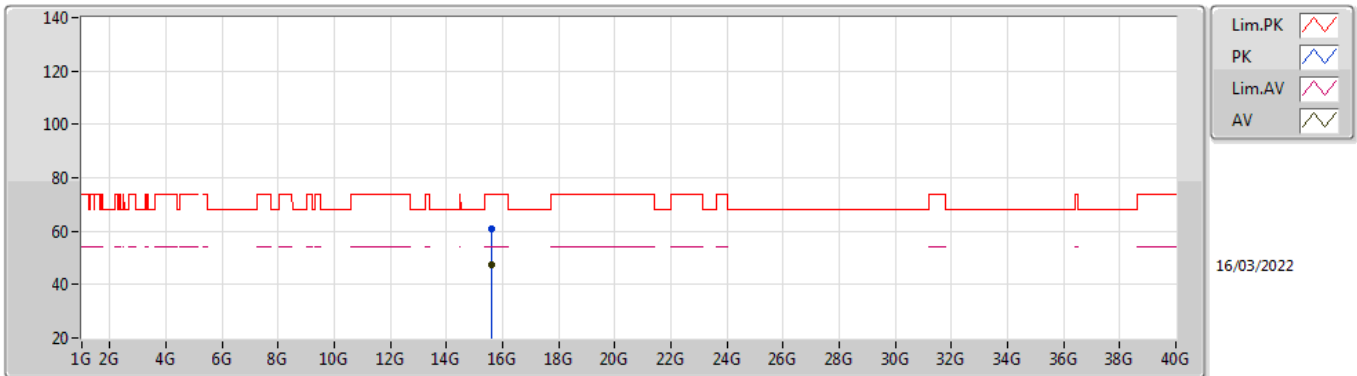

802.11ax HEW20-BF_Nss1,(MCS0)_4TX

5200MHz_TnomVnom

EUT_Z_4TX
Setting 101
06-F-K-5

Type	Freq (Hz)	Level (dBuV/m)	Limit (dBuV/m)	Margin (dB)	Raw (dBuV)	Dist (m)	Condition	Azimuth (°)	Height (m)	Comment	AF (dB)	CL (dB)	PA (dB)
PK	15.60426G	60.72	74.00	-13.28	44.46	3	Vertical	188	2.81	-	38.18	12.34	34.26
AV	15.60356G	47.20	54.00	-6.80	30.93	3	Vertical	188	2.81	-	38.19	12.34	34.26