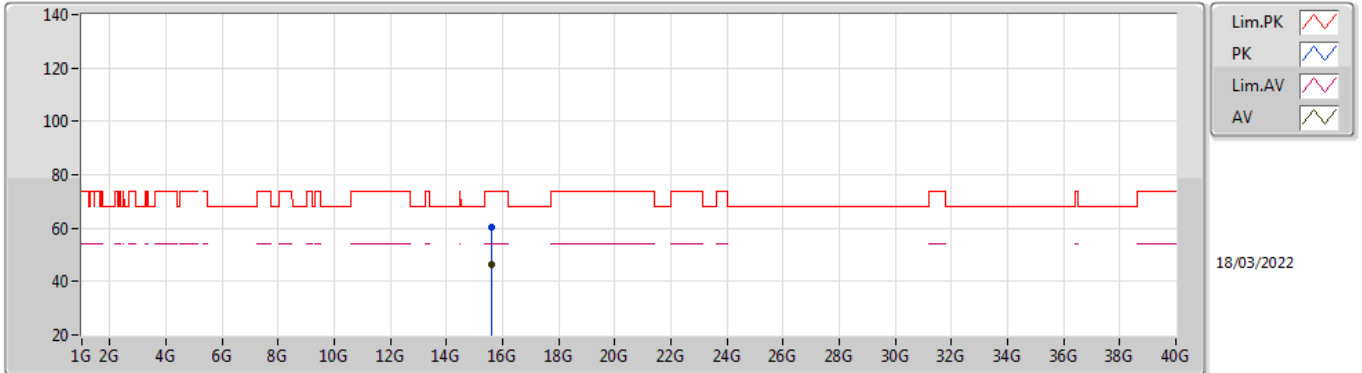

802.11ax HEW80-BF_Nss1,(MCS0)_4TX

5210MHz_TnomVnom

EUT_Z_4TX
Setting 97
06-C-S-5

Type	Freq (Hz)	Level (dBuV/m)	Limit (dBuV/m)	Margin (dB)	Raw (dBuV)	Dist (m)	Condition	Azimuth (°)	Height (m)	Comment	AF (dB)	CL (dB)	PA (dB)
PK	15.62954G	60.35	74.00	-13.65	44.18	3	Horizontal	55	1.52	-	38.08	12.36	34.27
AV	15.62574G	46.61	54.00	-7.39	30.42	3	Horizontal	55	1.52	-	38.10	12.36	34.27