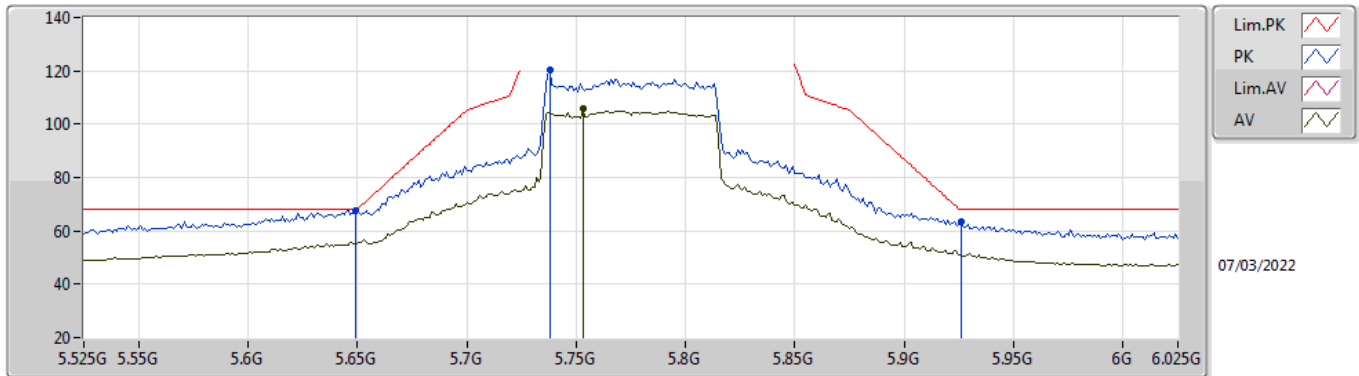

802.11ax HEW80-BF_Nss1,(MCS0)_4TX

5775MHz_TnomVnom

EUT_Z_4TX
Setting 100
06-C-S-5-10

Type	Freq (Hz)	Level (dBuV/m)	Limit (dBuV/m)	Margin (dB)	Raw (dBuV)	Dist (m)	Condition	Azimuth (°)	Height (m)	Comment	AF (dB)	CL (dB)	PA (dB)
PK	5.649G	67.61	68.20	-0.59	62.23	3	Vertical	224	1.80	-	31.60	6.00	32.22
PK	5.738G	120.24	Inf	-Inf	114.56	3	Vertical	224	1.80	-	31.95	6.00	32.27
AV	5.753G	106.10	Inf	-Inf	100.38	3	Vertical	224	1.80	-	32.00	6.00	32.28
PK	5.926G	63.32	68.20	-4.88	57.50	3	Vertical	224	1.80	-	32.15	6.06	32.39