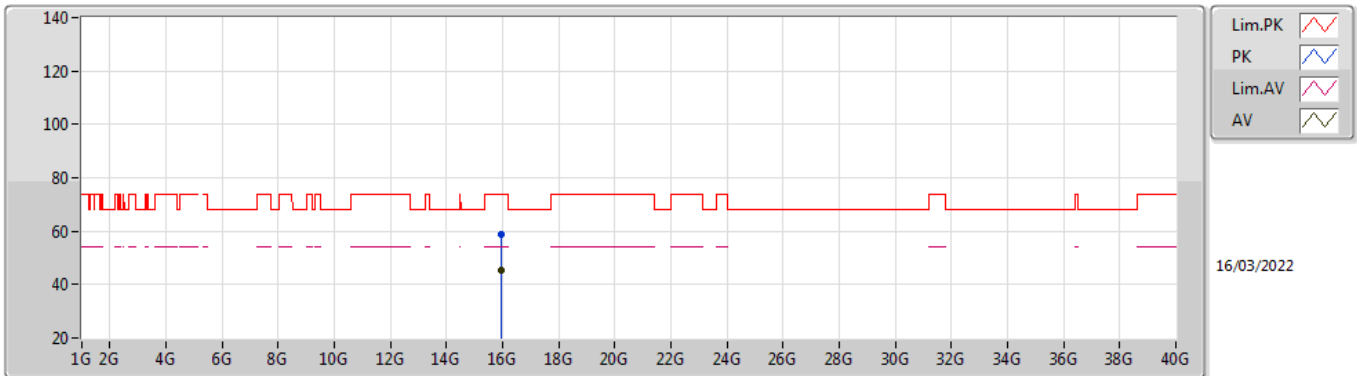

802.11ax HEW20-BF_Nss1,(MCS0)_4TX

5320MHz_TnomVnom

EUT_Z_4TX
Setting 91
06-F-K-5

Type	Freq (Hz)	Level (dBuV/m)	Limit (dBuV/m)	Margin (dB)	Raw (dBuV)	Dist (m)	Condition	Azimuth (°)	Height (m)	Comment	AF (dB)	CL (dB)	PA (dB)
PK	15.95838G	59.02	74.00	-14.98	43.37	3	Vertical	305	1.39	-	37.48	12.57	34.40
AV	15.96418G	45.60	54.00	-8.40	29.96	3	Vertical	305	1.39	-	37.47	12.58	34.41