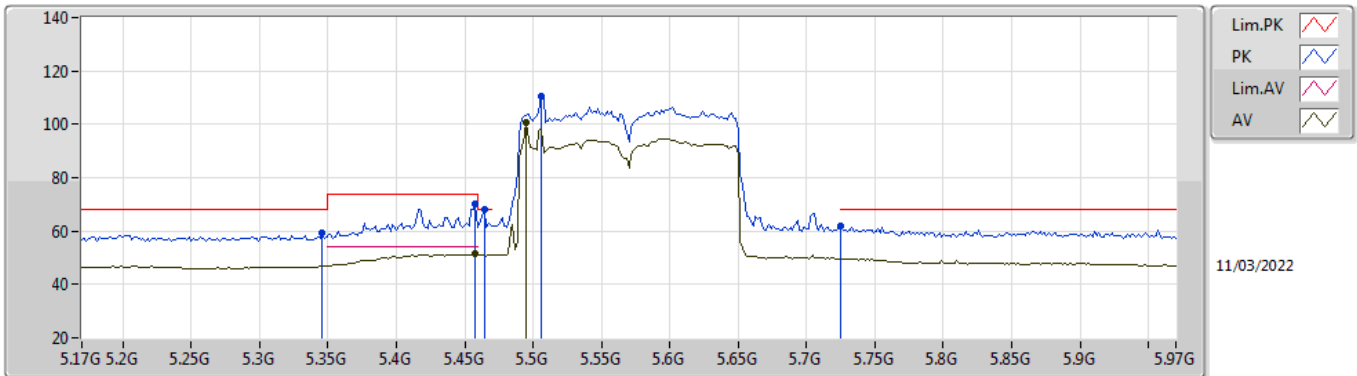

802.11ax HEW160-BF_Nss2,(MCS0)_4TX

5570MHz_TnomVnom

EUT_Z_4TX
Setting 74
06-C-S-5-10

Type	Freq (Hz)	Level (dBuV/m)	Limit (dBuV/m)	Margin (dB)	Raw (dBuV)	Dist (m)	Condition	Azimuth (°)	Height (m)	Comment	AF (dB)	CL (dB)	PA (dB)
PK	5.346G	59.38	68.20	-8.82	54.54	3	Vertical	339	1.80	-	31.10	5.80	32.06
PK	5.458G	70.15	74.00	-3.85	64.90	3	Vertical	339	1.80	-	31.50	5.86	32.11
AV	5.458G	51.62	54.00	-2.38	46.37	3	Vertical	339	1.80	-	31.50	5.86	32.11
PK	5.4644G	67.86	68.20	-0.34	62.61	3	Vertical	339	1.80	-	31.50	5.86	32.11
PK	5.506G	110.43	Inf	-Inf	105.15	3	Vertical	339	1.80	-	31.50	5.91	32.13
AV	5.4948G	100.49	Inf	-Inf	95.23	3	Vertical	339	1.80	-	31.50	5.89	32.13
PK	5.7252G	61.86	68.20	-6.34	56.23	3	Vertical	339	1.80	-	31.90	6.00	32.27