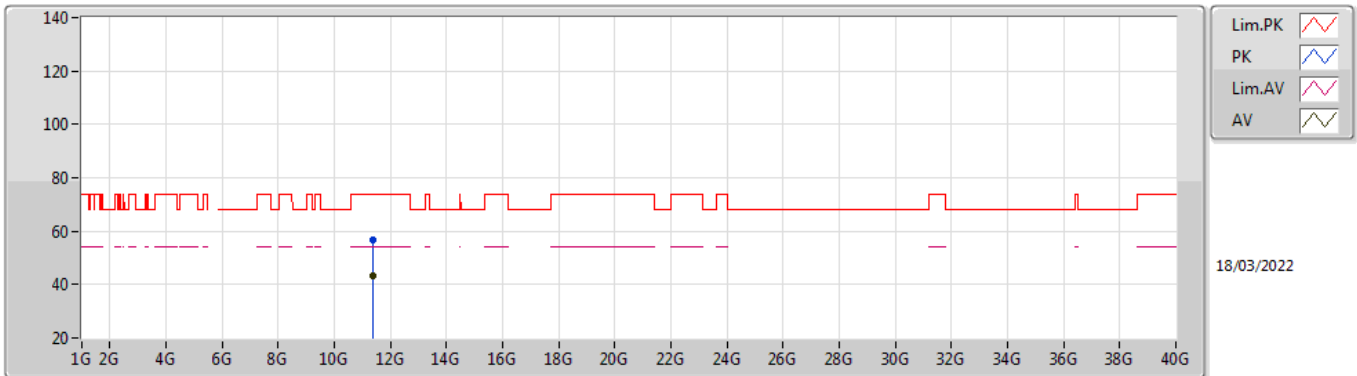

802.11ax HEW80-BF_Nss2,(MCS0)_4TX

5690MHz Straddle 5.47-5.725GHz_TnomVnom

EUT_Z_4TX
Setting 96
06-C-S-5

Type	Freq (Hz)	Level (dBuV/m)	Limit (dBuV/m)	Margin (dB)	Raw (dBuV)	Dist (m)	Condition	Azimuth (°)	Height (m)	Comment	AF (dB)	CL (dB)	PA (dB)
PK	11.3754G	56.90	74.00	-17.10	42.01	3	Horizontal	3	1.65	-	39.75	9.43	34.29
AV	11.38112G	43.15	54.00	-10.85	28.25	3	Horizontal	3	1.65	-	39.76	9.43	34.29