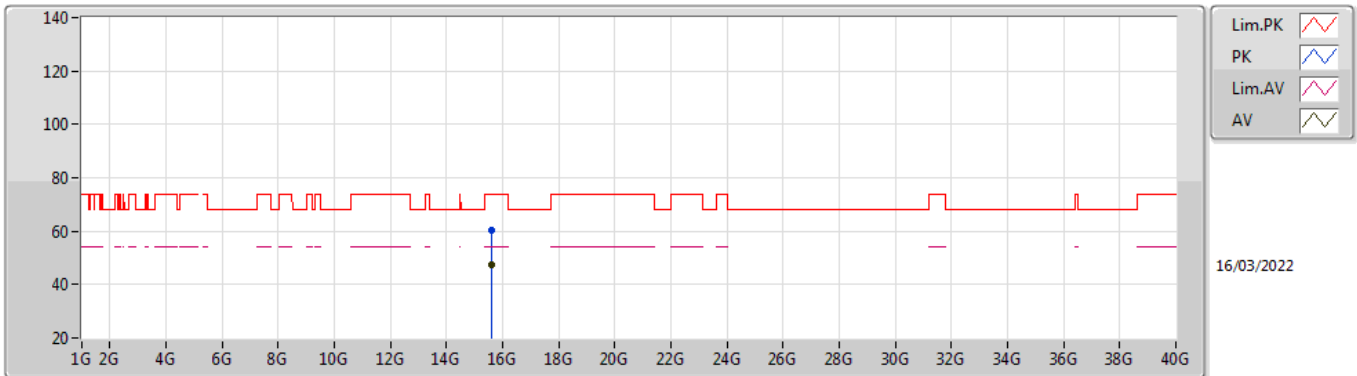

802.11ax HEW20-BF_Nss2,(MCS0)_4TX

5200MHz_TnomVnom

EUT_Z_4TX
Setting 100
06-F-K-5

Type	Freq (Hz)	Level (dBuV/m)	Limit (dBuV/m)	Margin (dB)	Raw (dBuV)	Dist (m)	Condition	Azimuth (°)	Height (m)	Comment	AF (dB)	CL (dB)	PA (dB)
PK	15.59502G	60.57	74.00	-13.43	44.27	3	Vertical	336	1.60	-	38.22	12.34	34.26
AV	15.59854G	47.46	54.00	-6.54	31.17	3	Vertical	336	1.60	-	38.21	12.34	34.26