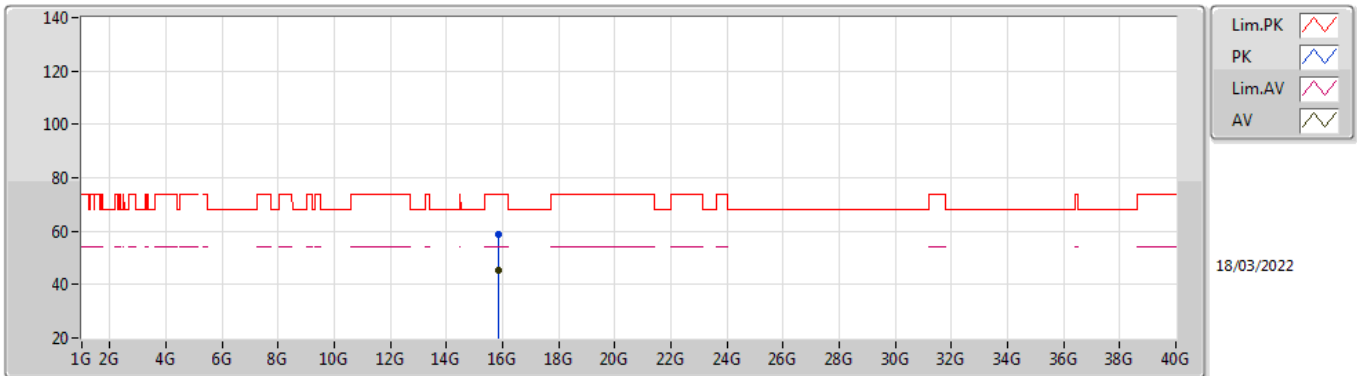

802.11ax HEW80-BF_Nss2,(MCS0)_4TX

5290MHz_TnomVnom

EUT_Z_4TX
Setting 85
06-C-S-5

Type	Freq (Hz)	Level (dBuV/m)	Limit (dBuV/m)	Margin (dB)	Raw (dBuV)	Dist (m)	Condition	Azimuth (°)	Height (m)	Comment	AF (dB)	CL (dB)	PA (dB)
PK	15.87136G	58.71	74.00	-15.29	42.90	3	Horizontal	125	1.77	-	37.66	12.52	34.37
AV	15.865G	45.27	54.00	-8.73	29.46	3	Horizontal	125	1.77	-	37.67	12.51	34.37