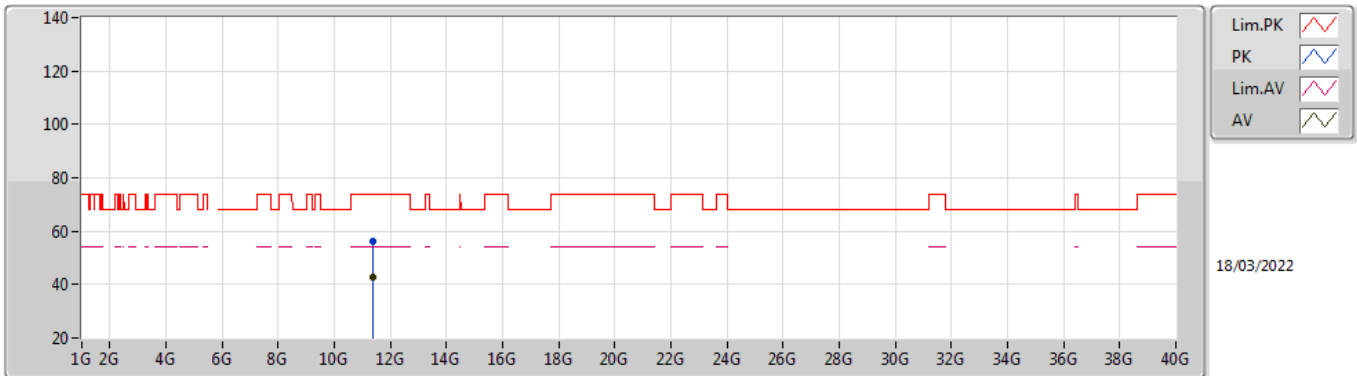

802.11ax HEW80-BF_Nss1,(MCS0)_4TX

5690MHz Straddle 5.47-5.725GHz_TnomVnom

EUT_Z_4TX
Setting 87
06-F-K-5

Type	Freq (Hz)	Level (dBuV/m)	Limit (dBuV/m)	Margin (dB)	Raw (dBuV)	Dist (m)	Condition	Azimuth (°)	Height (m)	Comment	AF (dB)	CL (dB)	PA (dB)
PK	11.37778G	56.25	74.00	-17.75	41.97	3	Horizontal	145	2.95	-	39.76	8.81	34.29
AV	11.37966G	42.58	54.00	-11.42	28.30	3	Horizontal	145	2.95	-	39.76	8.81	34.29