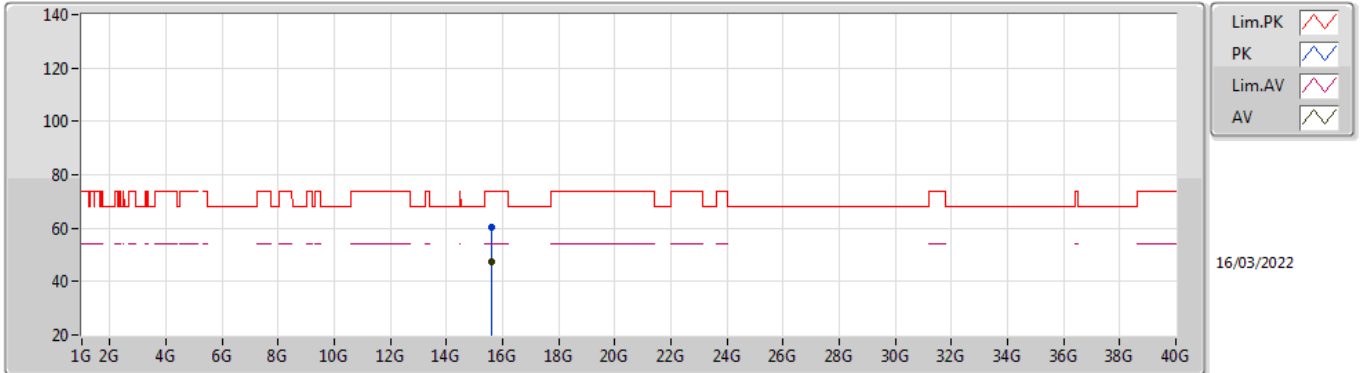

802.11ax HEW20-BF_Nss1,(MCS0)_4TX

5200MHz_TnomVnom

EUT_Z_4TX
Setting 101
06-F-K-5

Type	Freq (Hz)	Level (dBuV/m)	Limit (dBuV/m)	Margin (dB)	Raw (dBuV)	Dist (m)	Condition	Azimuth (°)	Height (m)	Comment	AF (dB)	CL (dB)	PA (dB)
PK	15.60212G	60.28	74.00	-13.72	44.01	3	Horizontal	226	1.02	-	38.19	12.34	34.26
AV	15.60084G	47.25	54.00	-6.75	30.97	3	Horizontal	226	1.02	-	38.20	12.34	34.26