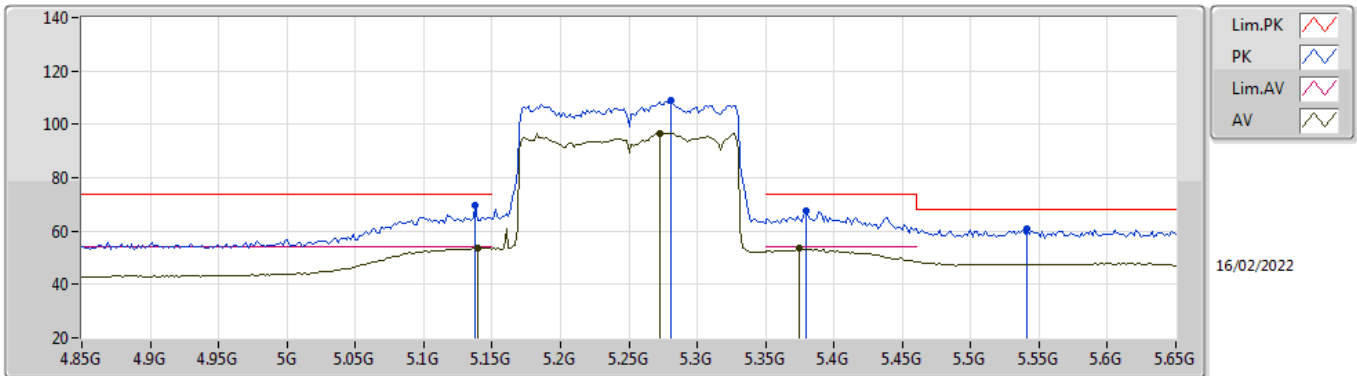

802.11ax HEW160-BF_Nss2,(MCS0)_4TX

5250MHz Straddle 5.25-5.35GHz_TnomVnom

EUT_Z_4TX
Setting 79
06-C-S-5-10

Type	Freq (Hz)	Level (dBuV/m)	Limit (dBuV/m)	Margin (dB)	Raw (dBuV)	Dist (m)	Condition	Azimuth (°)	Height (m)	Comment	AF (dB)	CL (dB)	PA (dB)
PK	5.138G	69.88	74.00	-4.12	64.34	3	Vertical	157.9	1.80	-	31.77	5.74	31.97
AV	5.1396G	53.52	54.00	-0.48	47.99	3	Vertical	157.9	1.80	-	31.76	5.74	31.97
PK	5.2804G	108.77	Inf	-Inf	103.90	3	Vertical	157.9	1.80	-	31.10	5.80	32.03
AV	5.2724G	96.81	Inf	-Inf	91.94	3	Vertical	157.9	1.80	-	31.10	5.80	32.03
PK	5.3796G	67.50	74.00	-6.50	62.50	3	Vertical	157.9	1.80	-	31.28	5.80	32.08
AV	5.3748G	53.51	54.00	-0.49	48.53	3	Vertical	157.9	1.80	-	31.25	5.80	32.07
PK	5.5412G	61.07	68.20	-7.13	55.78	3	Vertical	157.9	1.80	-	31.50	5.94	32.15