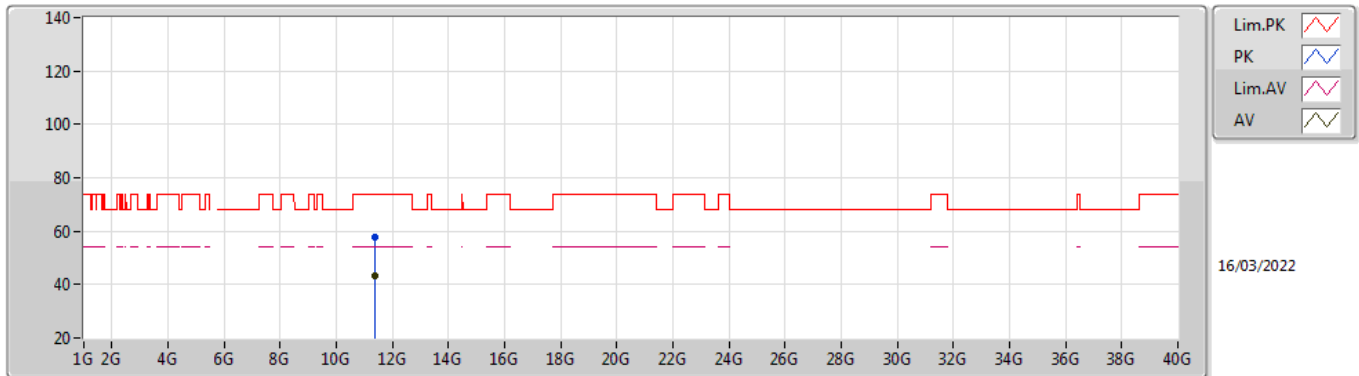

802.11a_Nss1,(6Mbps)_4TX

5700MHz_TnomVnom

EUT_Z_4TX
Setting 80
06-C-K-5

Type	Freq (Hz)	Level (dBuV/m)	Limit (dBuV/m)	Margin (dB)	Raw (dBuV)	Dist (m)	Condition	Azimuth (°)	Height (m)	Comment	AF (dB)	CL (dB)	PA (dB)
PK	11.3951G	57.64	74.00	-16.36	42.70	3	Vertical	25	1.97	-	39.79	9.44	34.29
AV	11.39652G	43.18	54.00	-10.82	28.24	3	Vertical	25	1.97	-	39.79	9.44	34.29