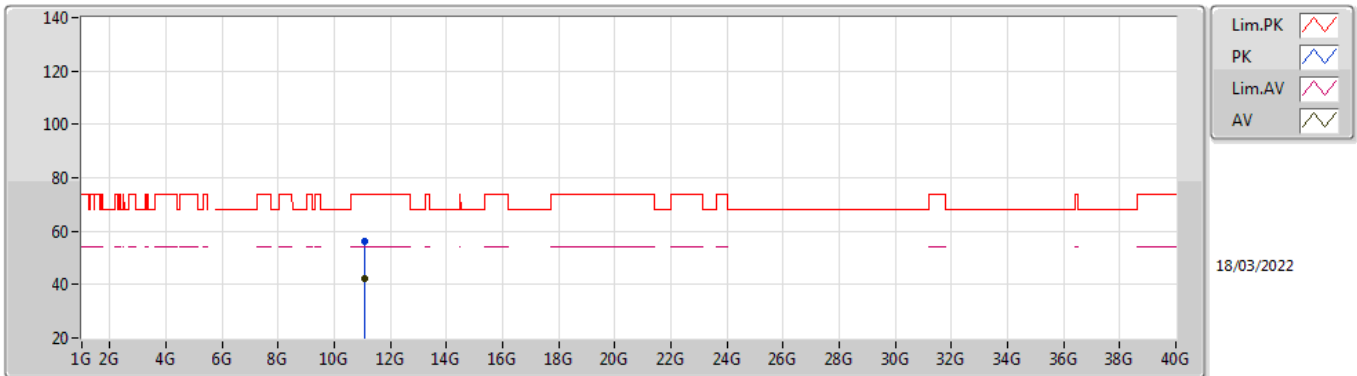

802.11ax HEW40-BF_Nss1,(MCS0)_4TX

5550MHz_TnomVnom

EUT_Z_4TX
Setting 96
06-F-K-5

Type	Freq (Hz)	Level (dBuV/m)	Limit (dBuV/m)	Margin (dB)	Raw (dBuV)	Dist (m)	Condition	Azimuth (°)	Height (m)	Comment	AF (dB)	CL (dB)	PA (dB)
PK	11.09706G	56.07	74.00	-17.93	41.86	3	Vertical	117	1.39	-	39.81	8.65	34.25
AV	11.09666G	42.31	54.00	-11.69	28.10	3	Vertical	117	1.39	-	39.81	8.65	34.25