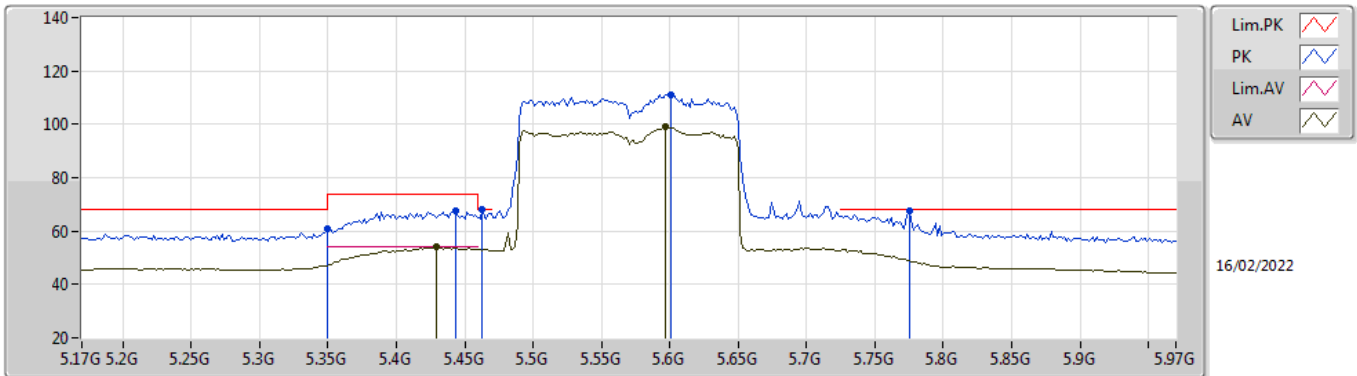

802.11ax HEW160-BF_Nss1,(MCS0)_4TX

5570MHz_TnomVnom

EUT_Z_4TX
Setting 74
06-C-S-5-10

Type	Freq (Hz)	Level (dBuV/m)	Limit (dBuV/m)	Margin (dB)	Raw (dBuV)	Dist (m)	Condition	Azimuth (°)	Height (m)	Comment	AF (dB)	CL (dB)	PA (dB)
PK	5.3492G	61.12	68.20	-7.08	56.28	3	Vertical	47	1.80	-	31.10	5.80	32.06
PK	5.4436G	67.59	74.00	-6.41	62.37	3	Vertical	47	1.80	-	31.49	5.84	32.11
AV	5.4292G	53.94	54.00	-0.06	48.75	3	Vertical	47	1.80	-	31.46	5.83	32.10
PK	5.4628G	68.14	68.20	-0.06	62.89	3	Vertical	47	1.80	-	31.50	5.86	32.11
PK	5.6004G	111.29	Inf	-Inf	105.88	3	Vertical	47	1.80	-	31.60	6.00	32.19
AV	5.5972G	98.88	Inf	-Inf	93.48	3	Vertical	47	1.80	-	31.59	6.00	32.19
PK	5.7748G	67.83	68.20	-0.37	62.12	3	Vertical	47	1.80	-	32.00	6.00	32.29