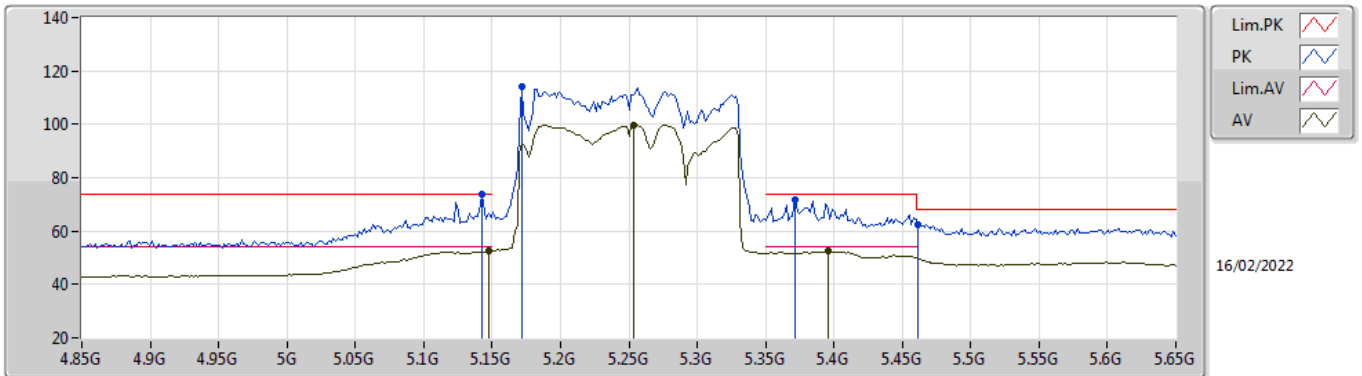

802.11ax HEW160-BF_Nss1,(MCS0)_4TX

5250MHz Straddle 5.25-5.35GHz_TnomVnom

EUT_Z_4TX
Setting 80
06-C-S-5-10

Type	Freq (Hz)	Level (dBuV/m)	Limit (dBuV/m)	Margin (dB)	Raw (dBuV)	Dist (m)	Condition	Azimuth (°)	Height (m)	Comment	AF (dB)	CL (dB)	PA (dB)
PK	5.1428G	73.66	74.00	-0.34	68.15	3	Vertical	44	2.00	-	31.74	5.74	31.97
AV	5.1476G	52.37	54.00	-1.63	46.88	3	Vertical	44	2.00	-	31.71	5.75	31.97
PK	5.1716G	113.99	Inf	-Inf	108.64	3	Vertical	44	2.00	-	31.57	5.77	31.99
AV	5.2532G	99.89	Inf	-Inf	95.01	3	Vertical	44	2.00	-	31.10	5.80	32.02
PK	5.3716G	71.77	74.00	-2.23	66.81	3	Vertical	44	2.00	-	31.23	5.80	32.07
AV	5.3956G	52.36	54.00	-1.64	47.27	3	Vertical	44	2.00	-	31.37	5.80	32.08
PK	5.4612G	62.38	68.20	-5.82	57.13	3	Vertical	44	2.00	-	31.50	5.86	32.11