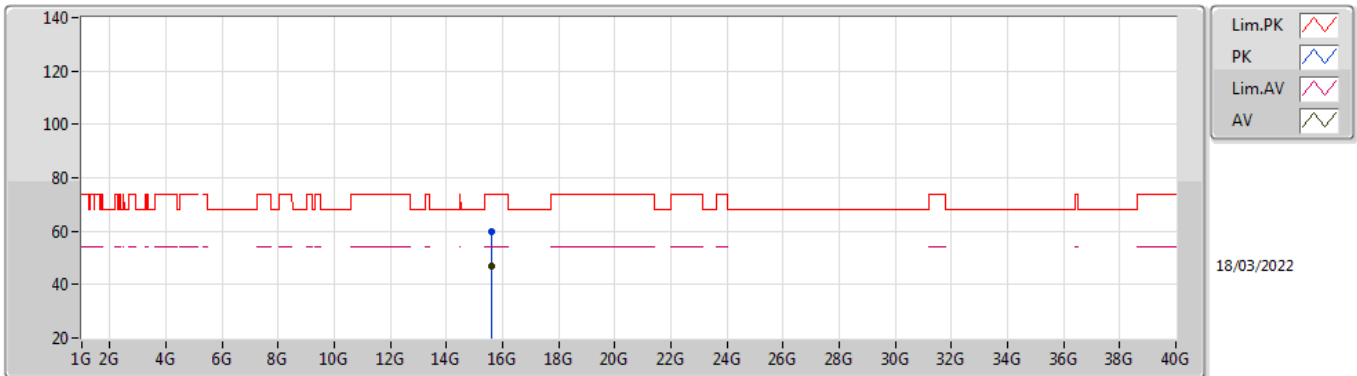

802.11ax HEW80-BF_Nss1,(MCS0)_4TX

5210MHz_TnomVnom

EUT_Z_4TX
Setting 97
06-C-S-5

Type	Freq (Hz)	Level (dBuV/m)	Limit (dBuV/m)	Margin (dB)	Raw (dBuV)	Dist (m)	Condition	Azimuth (°)	Height (m)	Comment	AF (dB)	CL (dB)	PA (dB)
PK	15.62578G	60.04	74.00	-13.96	43.85	3	Vertical	120	3.00	-	38.10	12.36	34.27
AV	15.62854G	46.64	54.00	-7.36	30.46	3	Vertical	120	3.00	-	38.09	12.36	34.27