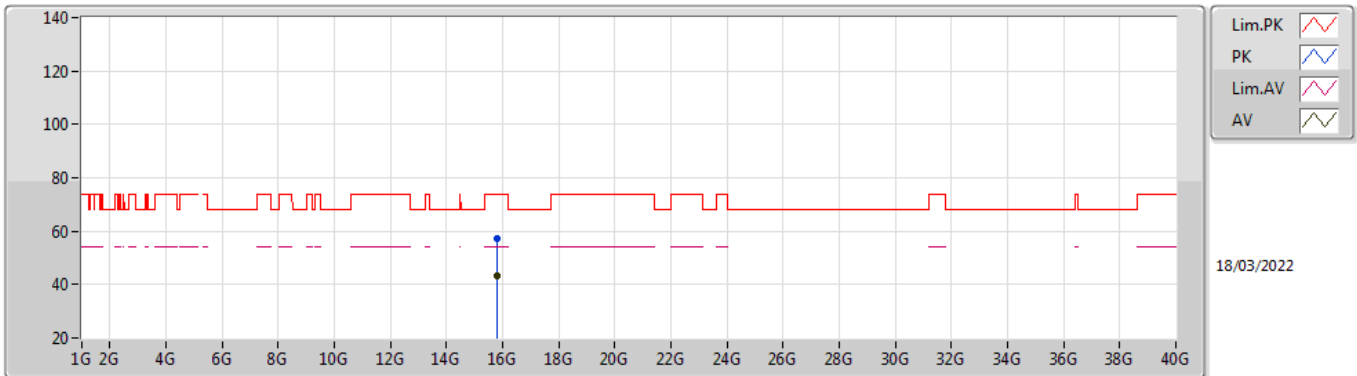

802.11ax HEW40-BF_Nss2,(MCS0)_4TX

5270MHz_TnomVnom

EUT_Z_4TX
Setting 96
06-C-S-5

Type	Freq (Hz)	Level (dBuV/m)	Limit (dBuV/m)	Margin (dB)	Raw (dBuV)	Dist (m)	Condition	Azimuth (°)	Height (m)	Comment	AF (dB)	CL (dB)	PA (dB)
PK	15.8104G	57.30	74.00	-16.70	43.84	3	Vertical	272	1.33	-	37.78	10.02	34.34
AV	15.80754G	43.28	54.00	-10.72	29.82	3	Vertical	272	1.33	-	37.78	10.02	34.34