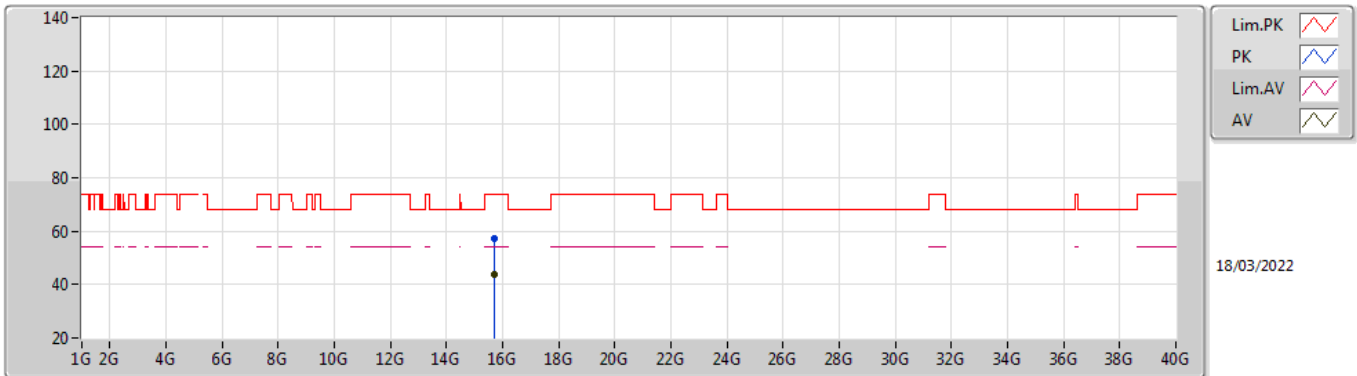

802.11ax HEW40-BF_Nss2,(MCS0)_4TX

5230MHz_TnomVnom

EUT_Z_4TX
Setting 97
06-C-S-5

Type	Freq (Hz)	Level (dBuV/m)	Limit (dBuV/m)	Margin (dB)	Raw (dBuV)	Dist (m)	Condition	Azimuth (°)	Height (m)	Comment	AF (dB)	CL (dB)	PA (dB)
PK	15.69336G	57.30	74.00	-16.70	43.77	3	Horizontal	131	1.16	-	37.83	10.00	34.30
AV	15.68508G	43.76	54.00	-10.24	30.19	3	Horizontal	131	1.16	-	37.86	10.00	34.29