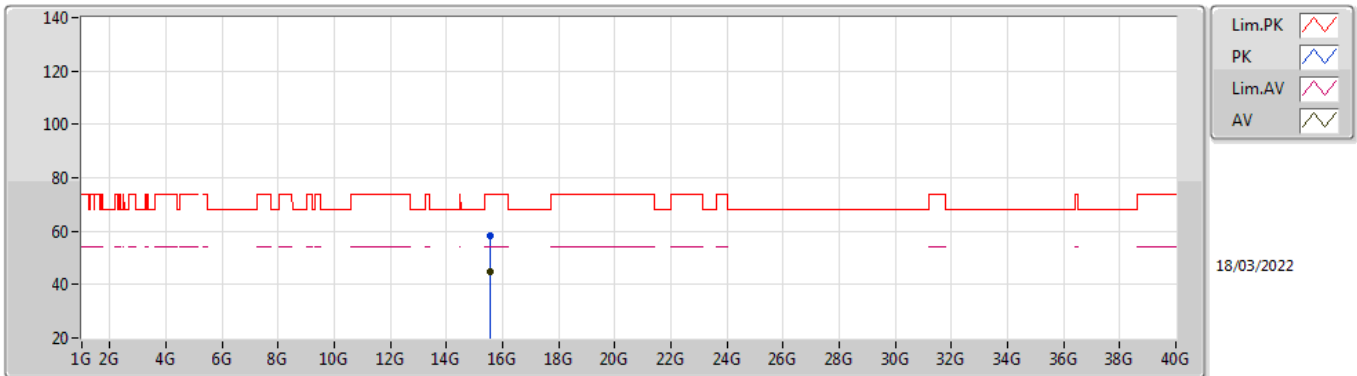

802.11ax HEW40-BF_Nss2,(MCS0)_4TX

5190MHz_TnomVnom

EUT_Z_4TX
Setting 94
06-C-S-5

Type	Freq (Hz)	Level (dBuV/m)	Limit (dBuV/m)	Margin (dB)	Raw (dBuV)	Dist (m)	Condition	Azimuth (°)	Height (m)	Comment	AF (dB)	CL (dB)	PA (dB)
PK	15.56596G	58.46	74.00	-15.54	44.36	3	Vertical	253	2.35	-	38.37	9.98	34.25
AV	15.56956G	44.91	54.00	-9.09	30.83	3	Vertical	253	2.35	-	38.35	9.98	34.25