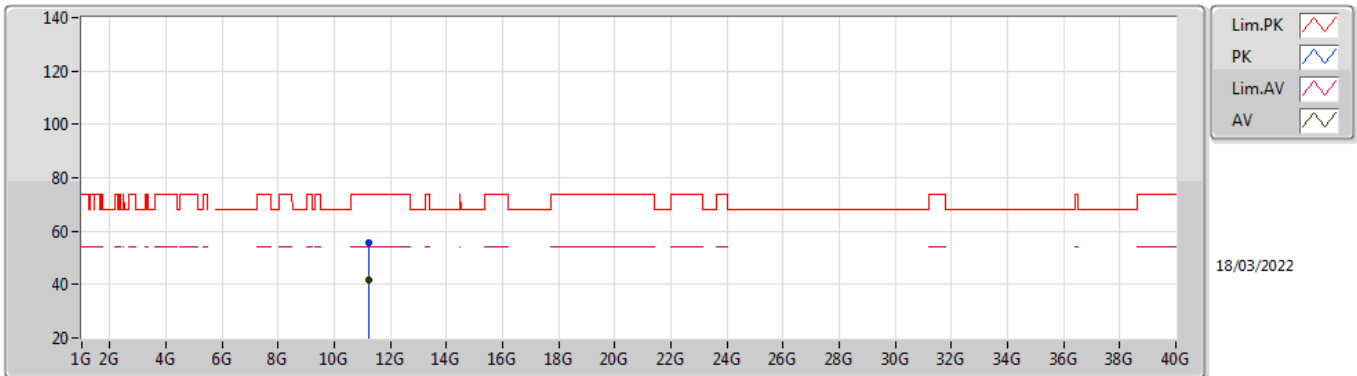

802.11ax HEW80-BF_Nss1,(MCS0)_4TX

5610MHz_TnomVnom

EUT_Z_4TX
Setting 85
06-F-K-5

Type	Freq (Hz)	Level (dBuV/m)	Limit (dBuV/m)	Margin (dB)	Raw (dBuV)	Dist (m)	Condition	Azimuth (°)	Height (m)	Comment	AF (dB)	CL (dB)	PA (dB)
PK	11.21788G	55.53	74.00	-18.47	41.48	3	Vertical	165	2.30	-	39.60	8.71	34.26
AV	11.21952G	41.87	54.00	-12.13	27.82	3	Vertical	165	2.30	-	39.60	8.72	34.27