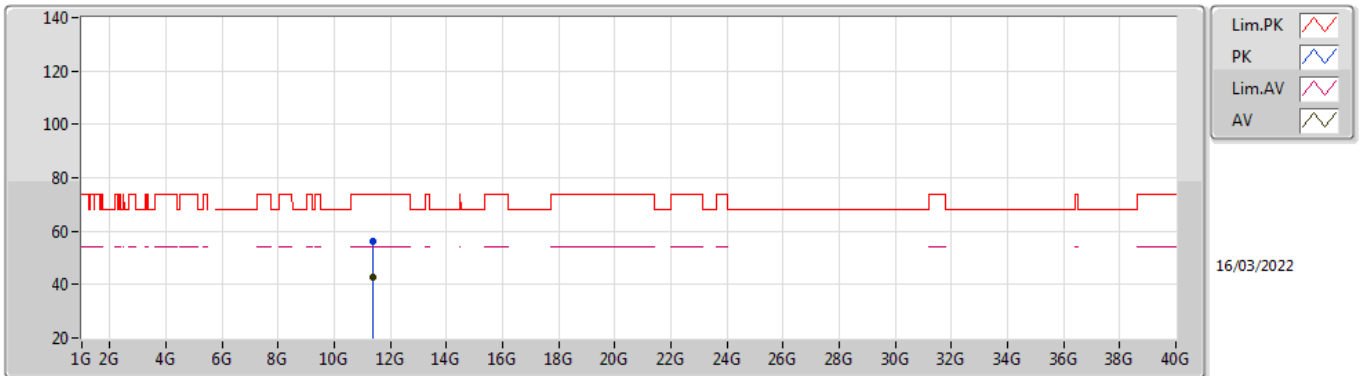

802.11ax HEW20-BF_Nss1,(MCS0)_4TX

5700MHz_TnomVnom

EUT_Z_4TX
Setting 70
06-F-K-5

Type	Freq (Hz)	Level (dBuV/m)	Limit (dBuV/m)	Margin (dB)	Raw (dBuV)	Dist (m)	Condition	Azimuth (°)	Height (m)	Comment	AF (dB)	CL (dB)	PA (dB)
PK	11.3961G	56.45	74.00	-17.55	42.13	3	Horizontal	323	2.64	-	39.79	8.82	34.29
AV	11.39752G	42.75	54.00	-11.25	28.42	3	Horizontal	323	2.64	-	39.80	8.82	34.29