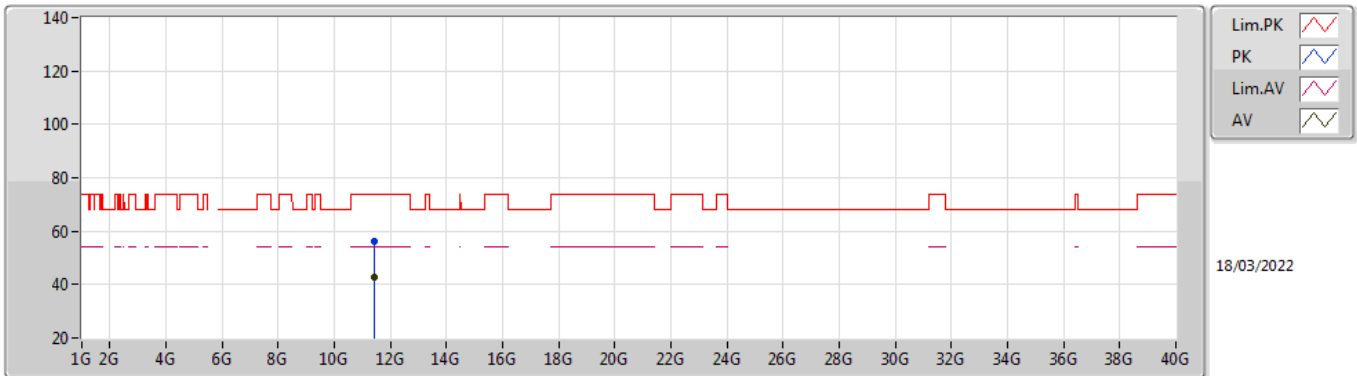

802.11ax HEW40-BF_Nss1,(MCS0)_4TX

5710MHz Straddle 5.47-5.725GHz_TnomVnom

EUT_Z_4TX
Setting 108
06-F-K-5

Type	Freq (Hz)	Level (dBuV/m)	Limit (dBuV/m)	Margin (dB)	Raw (dBuV)	Dist (m)	Condition	Azimuth (°)	Height (m)	Comment	AF (dB)	CL (dB)	PA (dB)
PK	11.4184G	56.03	74.00	-17.97	41.74	3	Vertical	72	2.16	-	39.76	8.83	34.30
AV	11.41574G	42.53	54.00	-11.47	28.23	3	Vertical	72	2.16	-	39.77	8.83	34.30