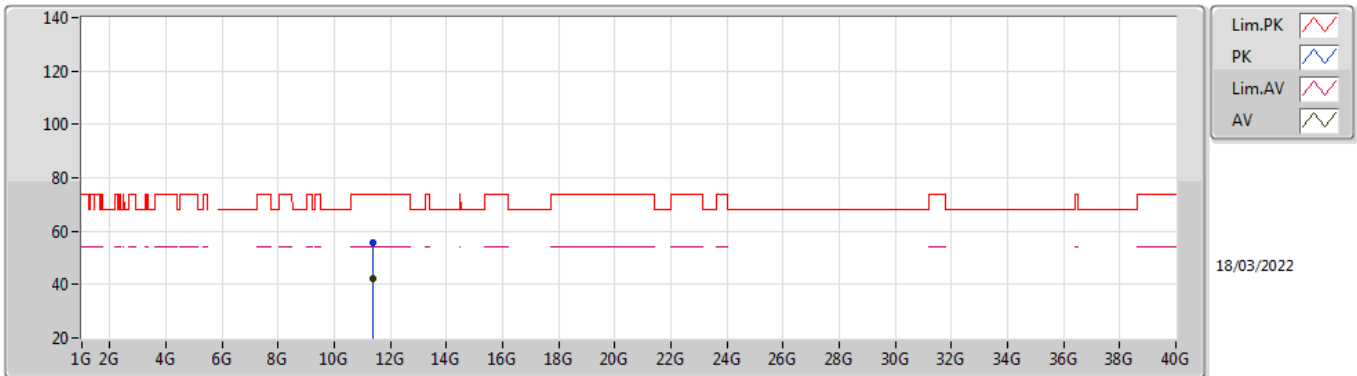

802.11ax HEW80-BF_Nss1,(MCS0)_4TX

5690MHz Straddle 5.47-5.725GHz_TnomVnom

EUT_Z_4TX
Setting 87
06-F-K-5

Type	Freq (Hz)	Level (dBuV/m)	Limit (dBuV/m)	Margin (dB)	Raw (dBuV)	Dist (m)	Condition	Azimuth (°)	Height (m)	Comment	AF (dB)	CL (dB)	PA (dB)
PK	11.3817G	55.83	74.00	-18.17	41.55	3	Vertical	326	2.36	-	39.76	8.81	34.29
AV	11.38334G	42.44	54.00	-11.56	28.15	3	Vertical	326	2.36	-	39.77	8.81	34.29