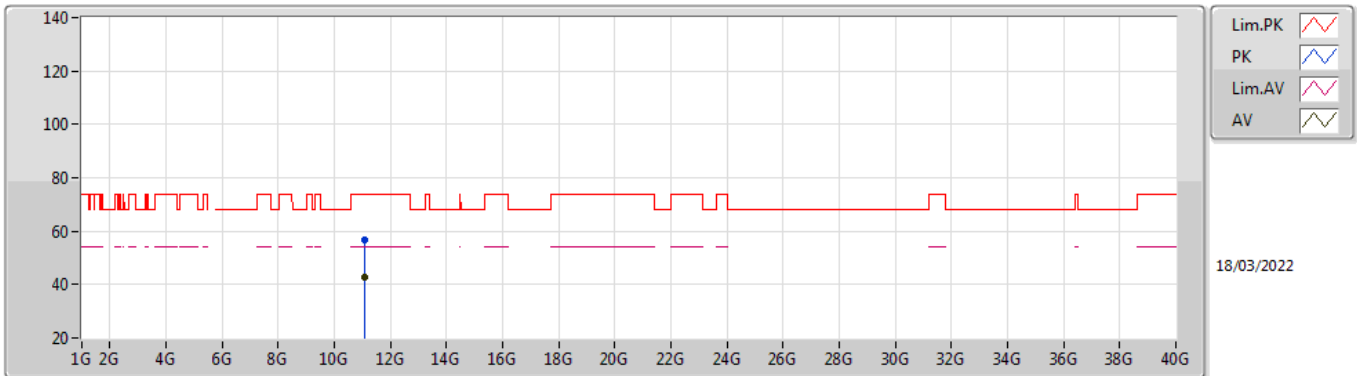

802.11ax HEW40-BF_Nss2,(MCS0)_4TX

5550MHz_TnomVnom

EUT_Z_4TX
Setting 92
06-C-S-5

Type	Freq (Hz)	Level (dBuV/m)	Limit (dBuV/m)	Margin (dB)	Raw (dBuV)	Dist (m)	Condition	Azimuth (°)	Height (m)	Comment	AF (dB)	CL (dB)	PA (dB)
PK	11.097G	56.51	74.00	-17.49	41.69	3	Horizontal	21	2.92	-	39.81	9.26	34.25
AV	11.097G	42.82	54.00	-11.18	28.00	3	Horizontal	21	2.92	-	39.81	9.26	34.25