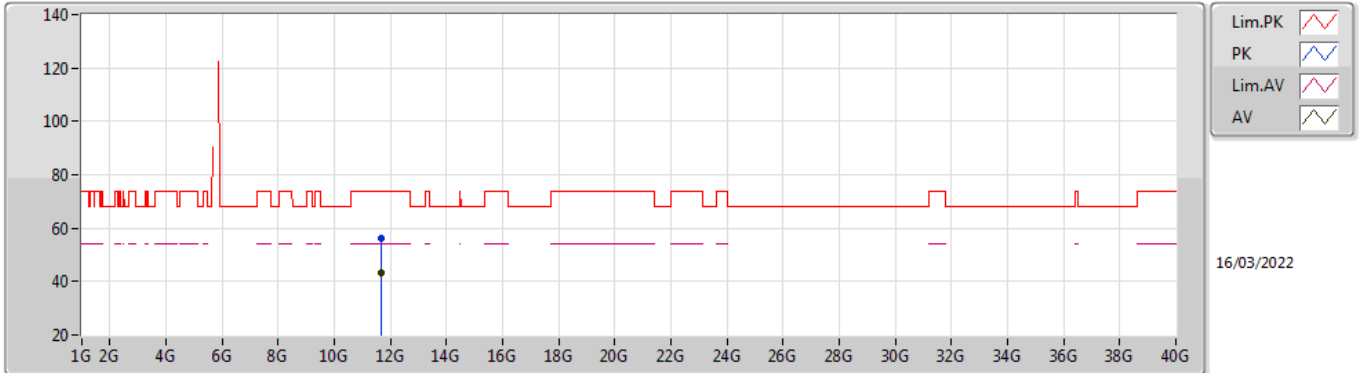

802.11ax HEW20-BF_Nss1,(MCS0)_4TX

5825MHz_TnomVnom

EUT_Z_4TX
Setting 108
06-C-K-5

Type	Freq (Hz)	Level (dBuV/m)	Limit (dBuV/m)	Margin (dB)	Raw (dBuV)	Dist (m)	Condition	Azimuth (°)	Height (m)	Comment	AF (dB)	CL (dB)	PA (dB)
PK	11.65888G	56.39	74.00	-17.61	41.75	3	Horizontal	86	1.37	-	39.32	9.60	34.28
AV	11.64888G	43.30	54.00	-10.70	28.64	3	Horizontal	86	1.37	-	39.35	9.59	34.28