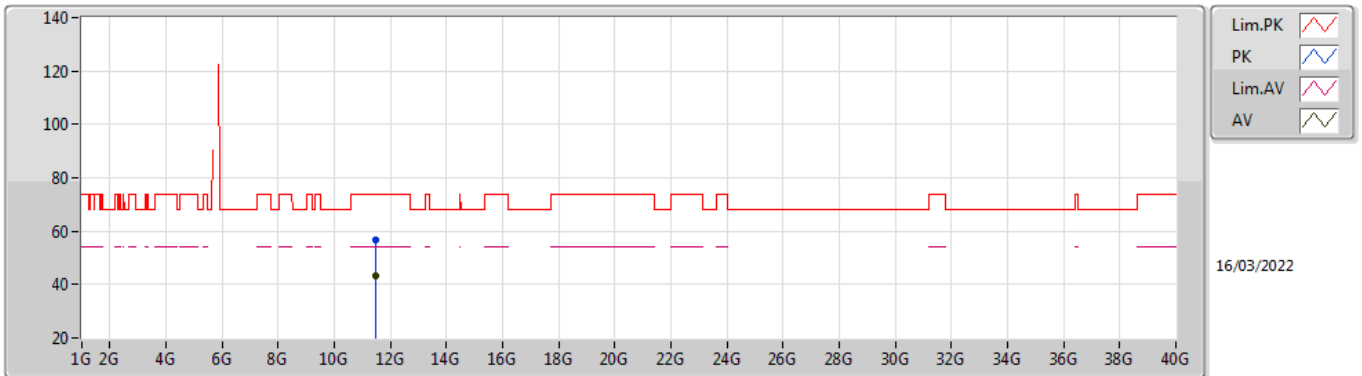

802.11ax HEW20-BF_Nss1,(MCS0)_4TX

5745MHz_TnomVnom

EUT_Z_4TX
Setting 108
06-C-K-5

Type	Freq (Hz)	Level (dBuV/m)	Limit (dBuV/m)	Margin (dB)	Raw (dBuV)	Dist (m)	Condition	Azimuth (°)	Height (m)	Comment	AF (dB)	CL (dB)	PA (dB)
PK	11.48958G	56.96	74.00	-17.04	42.16	3	Horizontal	196	2.87	-	39.62	9.49	34.31
AV	11.48954G	43.25	54.00	-10.75	28.45	3	Horizontal	196	2.87	-	39.62	9.49	34.31