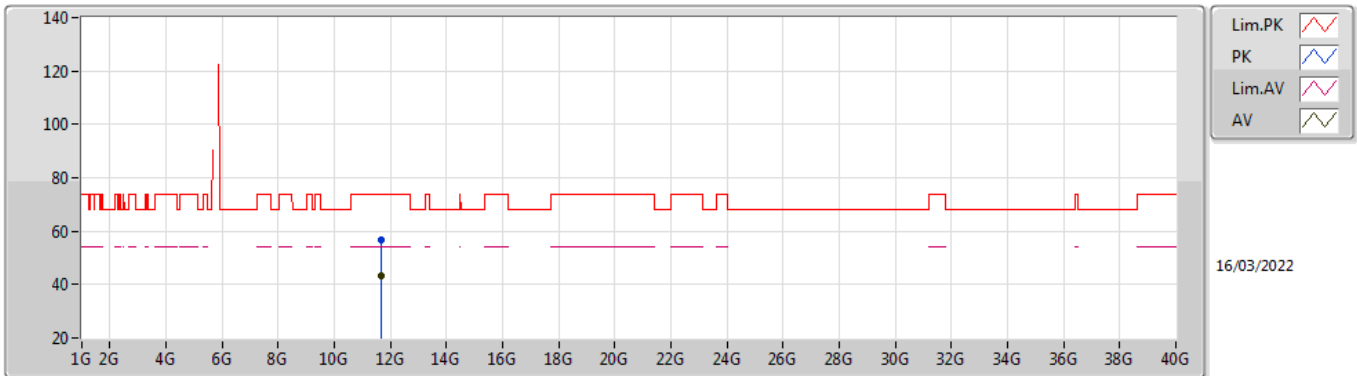

802.11ax HEW20-BF_Nss2,(MCS0)_4TX

5825MHz_TnomVnom

EUT_Z_4TX
Setting 108
06-C-K-5

Type	Freq (Hz)	Level (dBuV/m)	Limit (dBuV/m)	Margin (dB)	Raw (dBuV)	Dist (m)	Condition	Azimuth (°)	Height (m)	Comment	AF (dB)	CL (dB)	PA (dB)
PK	11.65164G	56.66	74.00	-17.34	42.00	3	Vertical	266	1.17	-	39.35	9.59	34.28
AV	11.6549G	43.40	54.00	-10.60	28.75	3	Vertical	266	1.17	-	39.34	9.59	34.28