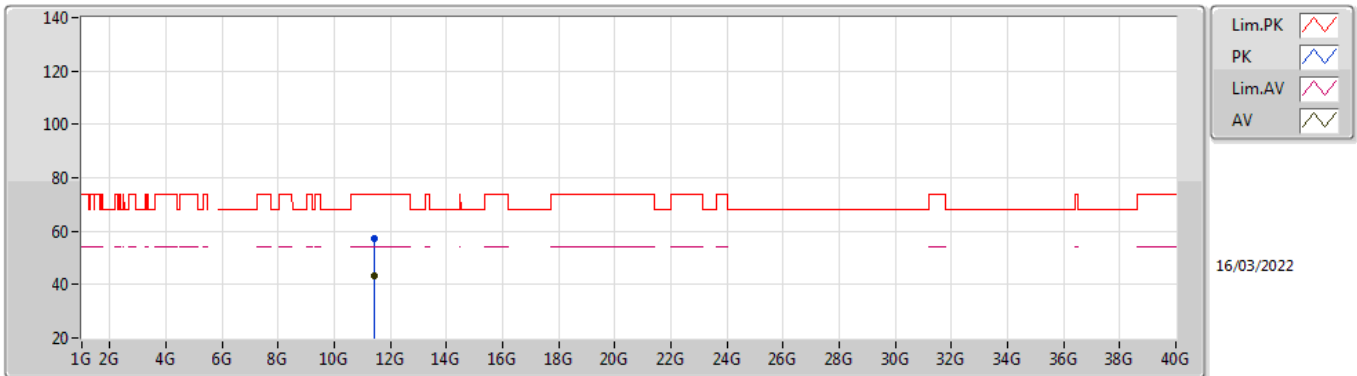

802.11ax HEW20-BF_Nss2,(MCS0)_4TX
5720MHz Straddle 5.47-5.725GHz_TnomVnom

EUT_Z_4TX
Setting 108
06-C-K-5

Type	Freq (Hz)	Level (dBuV/m)	Limit (dBuV/m)	Margin (dB)	Raw (dBuV)	Dist (m)	Condition	Azimuth (°)	Height (m)	Comment	AF (dB)	CL (dB)	PA (dB)
PK	11.44364G	56.99	74.00	-17.01	42.11	3	Horizontal	46	1.28	-	39.71	9.47	34.30
AV	11.44264G	43.43	54.00	-10.57	28.55	3	Horizontal	46	1.28	-	39.71	9.47	34.30