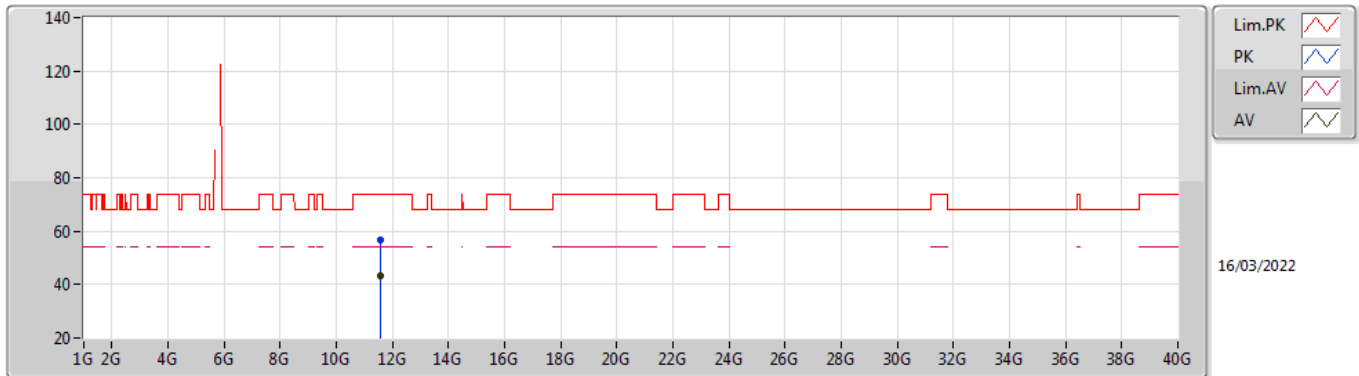

802.11ax HEW20-BF_Nss1,(MCS0)_4TX

5785MHz_TnomVnom

EUT_Z_4TX
Setting 108
06-C-K-5

Type	Freq (Hz)	Level (dBuV/m)	Limit (dBuV/m)	Margin (dB)	Raw (dBuV)	Dist (m)	Condition	Azimuth (°)	Height (m)	Comment	AF (dB)	CL (dB)	PA (dB)
PK	11.5739G	56.94	74.00	-17.06	42.17	3	Vertical	29	2.77	-	39.53	9.54	34.30
AV	11.5676G	43.31	54.00	-10.69	28.54	3	Vertical	29	2.77	-	39.53	9.54	34.30