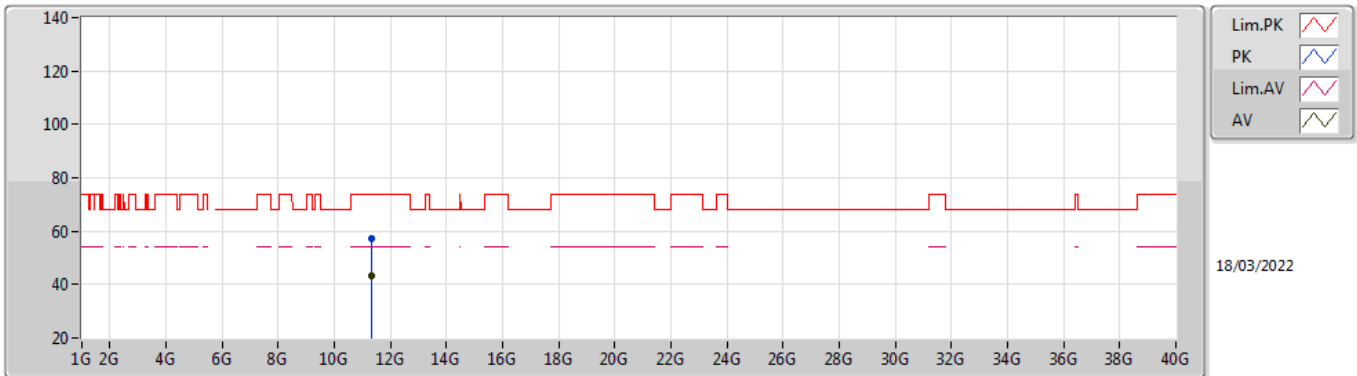

802.11ax HEW40-BF_Nss2,(MCS0)_4TX

5670MHz_TnomVnom

EUT_Z_4TX
Setting 78
06-C-S-5

Type	Freq (Hz)	Level (dBuV/m)	Limit (dBuV/m)	Margin (dB)	Raw (dBuV)	Dist (m)	Condition	Azimuth (°)	Height (m)	Comment	AF (dB)	CL (dB)	PA (dB)
PK	11.33732G	57.14	74.00	-16.86	42.35	3	Horizontal	226	1.23	-	39.67	9.40	34.28
AV	11.3422G	43.18	54.00	-10.82	28.37	3	Horizontal	226	1.23	-	39.68	9.41	34.28