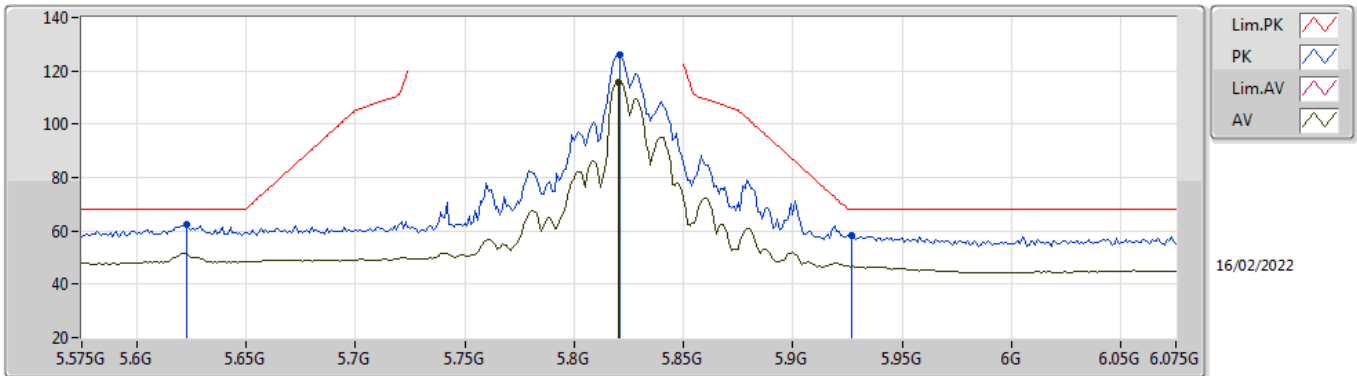

802.11a_Nss1,(6Mbps)_4TX

5825MHz_TnomVnom

EUT_Z_4TX
Setting 108
06-C-S-5-10

Type	Freq (Hz)	Level (dBuV/m)	Limit (dBuV/m)	Margin (dB)	Raw (dBuV)	Dist (m)	Condition	Azimuth (°)	Height (m)	Comment	AF (dB)	CL (dB)	PA (dB)
PK	5.623G	62.17	68.20	-6.03	56.77	3	Vertical	59	1.80	-	31.60	6.00	32.20
PK	5.821G	125.79	Inf	-Inf	120.10	3	Vertical	59	1.80	-	32.00	6.01	32.32
AV	5.82G	115.73	Inf	-Inf	110.04	3	Vertical	59	1.80	-	32.00	6.01	32.32
PK	5.927G	58.22	68.20	-9.98	52.40	3	Vertical	59	1.80	-	32.15	6.06	32.39