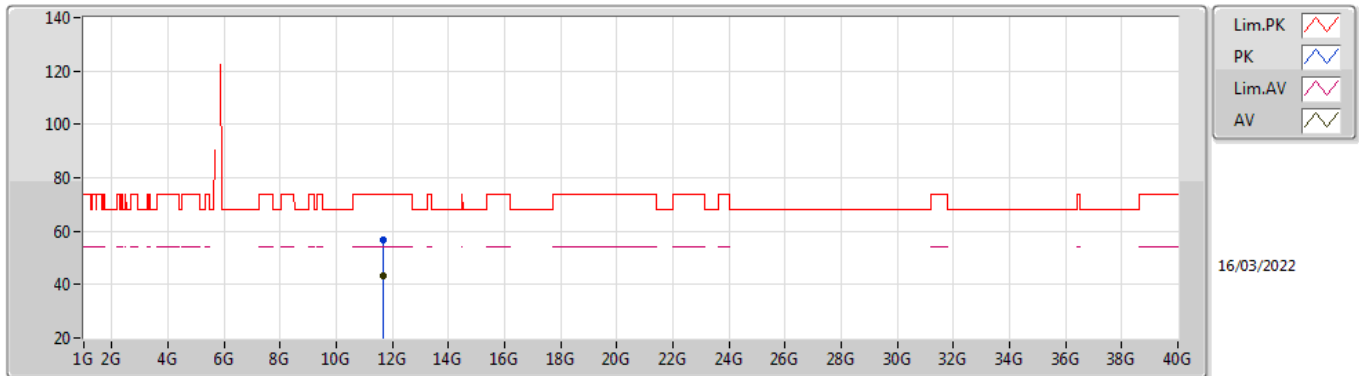

802.11ax HEW20-BF_Nss2,(MCS0)_4TX

5825MHz_TnomVnom

EUT_Z_4TX
Setting 108
06-C-K-5

Type	Freq (Hz)	Level (dBuV/m)	Limit (dBuV/m)	Margin (dB)	Raw (dBuV)	Dist (m)	Condition	Azimuth (°)	Height (m)	Comment	AF (dB)	CL (dB)	PA (dB)
PK	11.64952G	56.86	74.00	-17.14	42.20	3	Horizontal	303	1.33	-	39.35	9.59	34.28
AV	11.65394G	43.32	54.00	-10.68	28.67	3	Horizontal	303	1.33	-	39.34	9.59	34.28