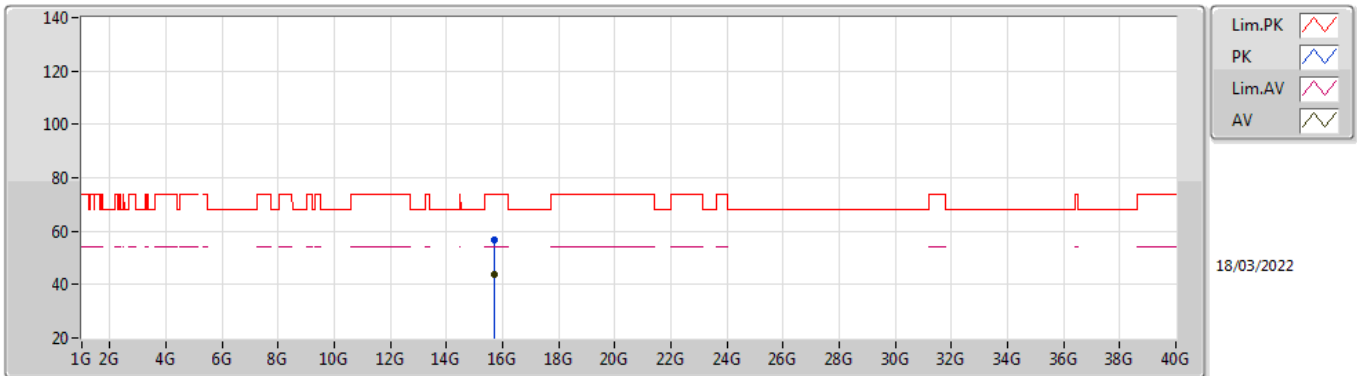

802.11ax HEW40-BF_Nss2,(MCS0)_4TX

5230MHz_TnomVnom

EUT_Z_4TX
Setting 97
06-C-S-5

Type	Freq (Hz)	Level (dBuV/m)	Limit (dBuV/m)	Margin (dB)	Raw (dBuV)	Dist (m)	Condition	Azimuth (°)	Height (m)	Comment	AF (dB)	CL (dB)	PA (dB)
PK	15.6907G	56.68	74.00	-17.32	43.14	3	Vertical	128	1.63	-	37.84	10.00	34.30
AV	15.68532G	43.73	54.00	-10.27	30.16	3	Vertical	128	1.63	-	37.86	10.00	34.29