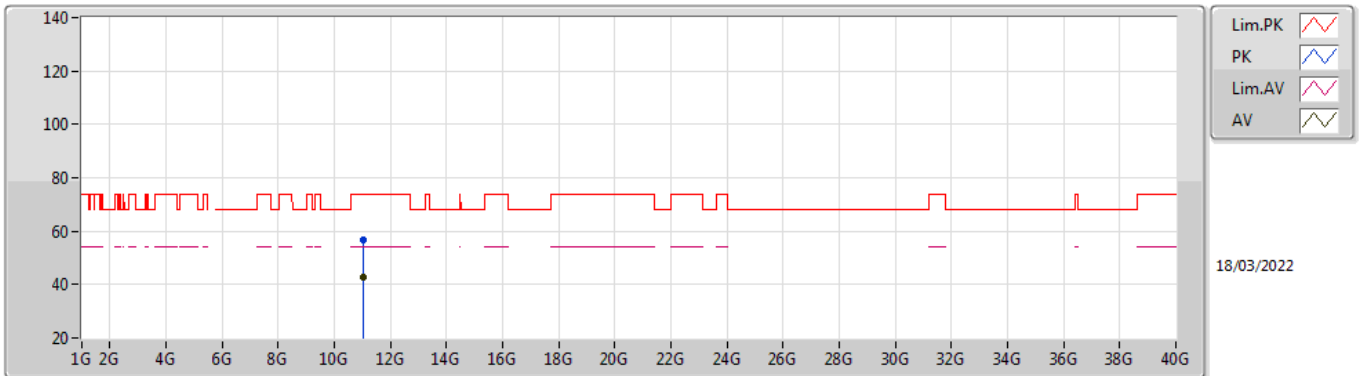

802.11ax HEW40-BF_Nss1,(MCS0)_4TX

5510MHz_TnomVnom

EUT_Z_4TX
Setting 90
06-F-K-5

Type	Freq (Hz)	Level (dBuV/m)	Limit (dBuV/m)	Margin (dB)	Raw (dBuV)	Dist (m)	Condition	Azimuth (°)	Height (m)	Comment	AF (dB)	CL (dB)	PA (dB)
PK	11.02352G	56.64	74.00	-17.36	42.16	3	Horizontal	36	2.23	-	40.11	8.60	34.23
AV	11.01586G	42.79	54.00	-11.21	28.28	3	Horizontal	36	2.23	-	40.14	8.60	34.23