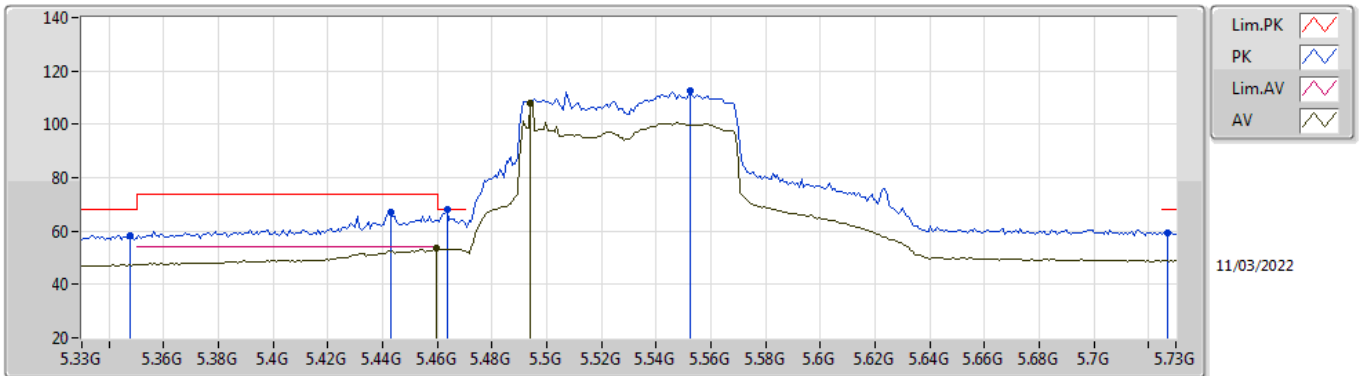

802.11ax HEW80-BF_Nss2,(MCS0)_4TX

5530MHz_TnomVnom

EUT_Z_4TX
Setting 87
06-C-S-5-10

Type	Freq (Hz)	Level (dBuV/m)	Limit (dBuV/m)	Margin (dB)	Raw (dBuV)	Dist (m)	Condition	Azimuth (°)	Height (m)	Comment	AF (dB)	CL (dB)	PA (dB)
PK	5.3476G	58.33	68.20	-9.87	53.49	3	Vertical	264	1.65	-	31.10	5.80	32.06
PK	5.4428G	66.96	74.00	-7.04	61.73	3	Vertical	264	1.65	-	31.49	5.84	32.10
PK	5.4636G	67.95	68.20	-0.25	62.70	3	Vertical	264	1.65	-	31.50	5.86	32.11
AV	5.4596G	53.61	54.00	-0.39	48.36	3	Vertical	264	1.65	-	31.50	5.86	32.11
AV	5.494G	107.89	Inf	-Inf	102.63	3	Vertical	264	1.65	-	31.50	5.89	32.13
PK	5.5524G	112.79	Inf	-Inf	107.50	3	Vertical	264	1.65	-	31.50	5.95	32.16
PK	5.7268G	59.25	68.20	-8.95	53.61	3	Vertical	264	1.65	-	31.91	6.00	32.27