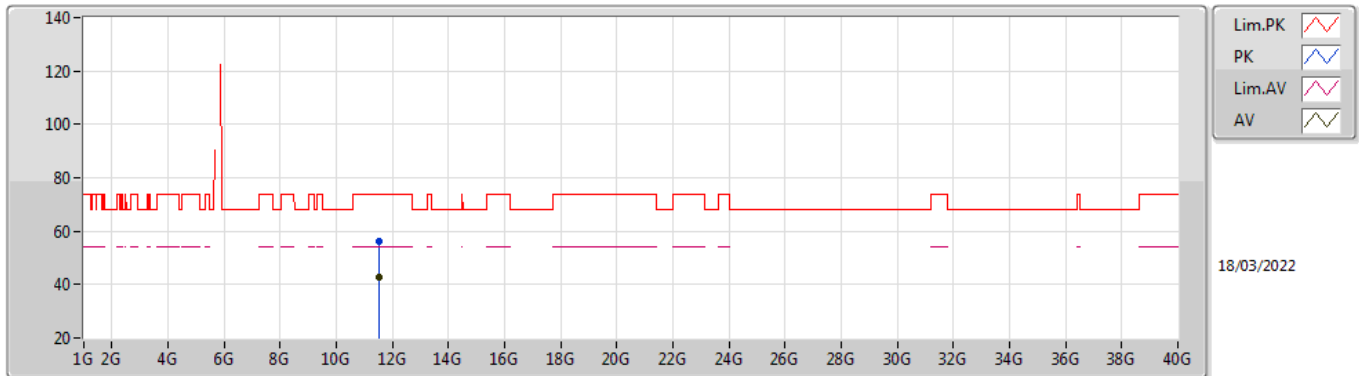

802.11ax HEW80-BF_Nss2,(MCS0)_4TX

5775MHz_TnomVnom

EUT_Z_4TX
Setting 97
06-C-S-5

Type	Freq (Hz)	Level (dBuV/m)	Limit (dBuV/m)	Margin (dB)	Raw (dBuV)	Dist (m)	Condition	Azimuth (°)	Height (m)	Comment	AF (dB)	CL (dB)	PA (dB)
PK	11.54522G	56.40	74.00	-17.60	41.62	3	Horizontal	226	1.70	-	39.55	9.53	34.30
AV	11.54686G	42.78	54.00	-11.22	28.00	3	Horizontal	226	1.70	-	39.55	9.53	34.30