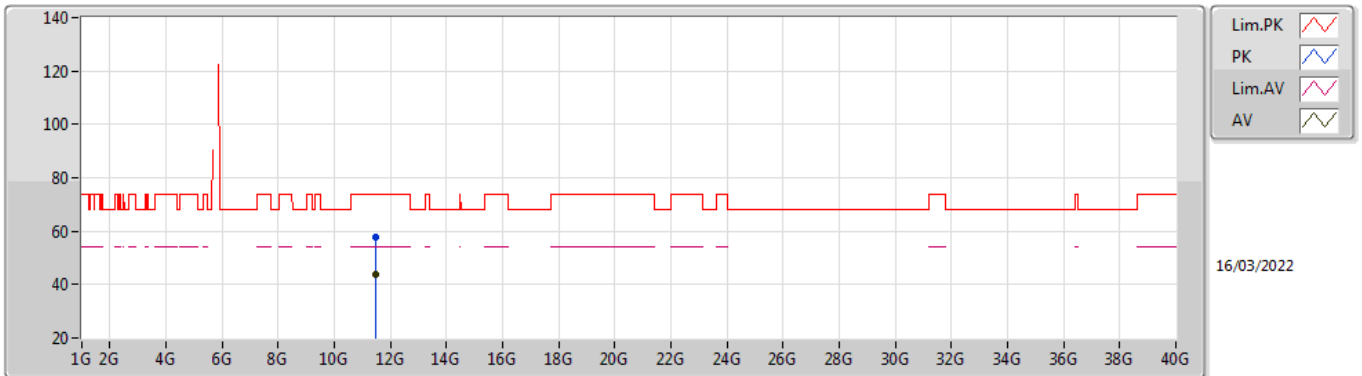

802.11ax HEW20-BF_Nss2,(MCS0)_4TX

5745MHz_TnomVnom

EUT_Z_4TX
Setting 108
06-C-K-5

Type	Freq (Hz)	Level (dBuV/m)	Limit (dBuV/m)	Margin (dB)	Raw (dBuV)	Dist (m)	Condition	Azimuth (°)	Height (m)	Comment	AF (dB)	CL (dB)	PA (dB)
PK	11.48536G	57.51	74.00	-16.49	42.70	3	Horizontal	7	2.65	-	39.63	9.49	34.31
AV	11.48668G	43.79	54.00	-10.21	28.98	3	Horizontal	7	2.65	-	39.63	9.49	34.31