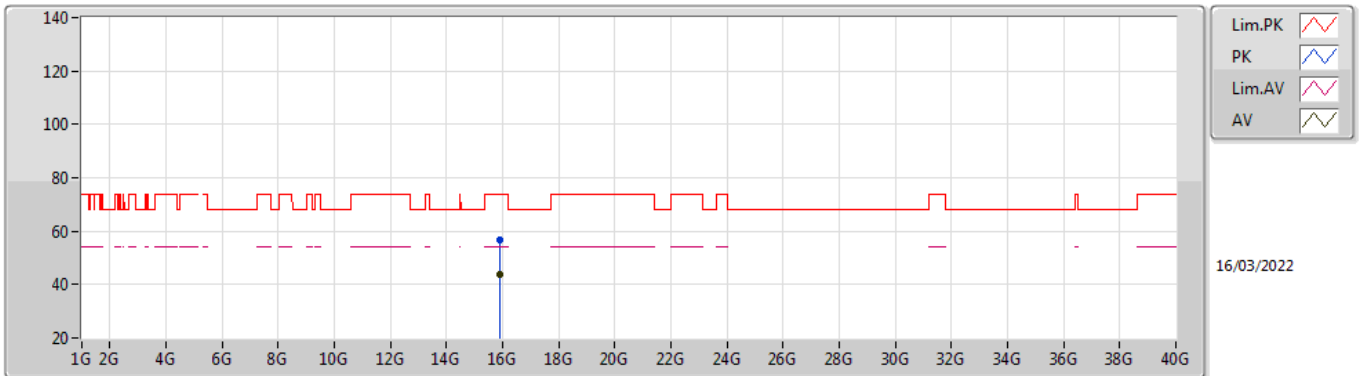

802.11ax HEW20-BF_Nss2,(MCS0)_4TX

5300MHz_TnomVnom

EUT Z_4TX
Setting 102
06-F-K-5

Type	Freq (Hz)	Level (dBuV/m)	Limit (dBuV/m)	Margin (dB)	Raw (dBuV)	Dist (m)	Condition	Azimuth (°)	Height (m)	Comment	AF (dB)	CL (dB)	PA (dB)
PK	15.90366G	56.70	74.00	-17.30	43.45	3	Horizontal	97	1.72	-	37.59	10.04	34.38
AV	15.89704G	43.61	54.00	-10.39	30.34	3	Horizontal	97	1.72	-	37.61	10.04	34.38