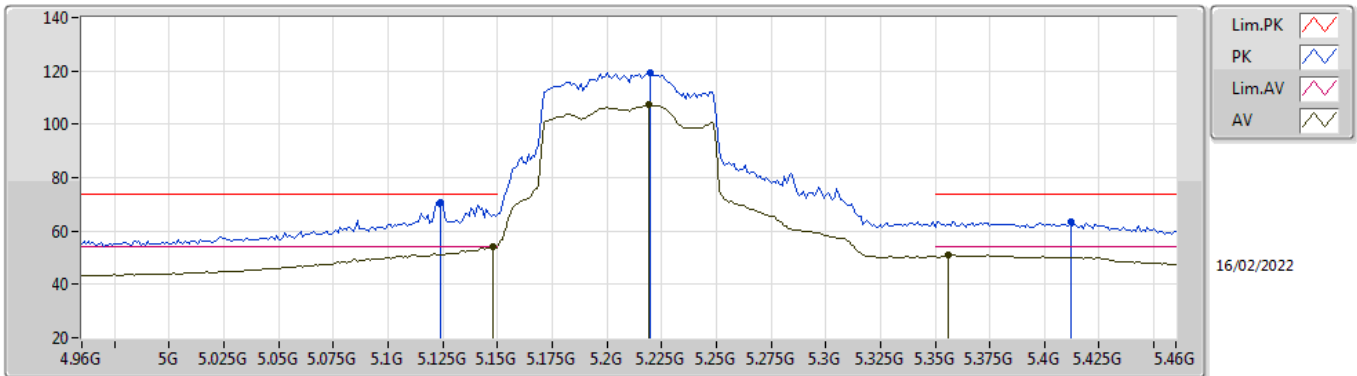

802.11ax HEW80-BF_Nss1,(MCS0)_4TX

5210MHz_TnomVnom

EUT_Z_4TX
Setting 97
06-C-S-5-10

Type	Freq (Hz)	Level (dBuV/m)	Limit (dBuV/m)	Margin (dB)	Raw (dBuV)	Dist (m)	Condition	Azimuth (°)	Height (m)	Comment	AF (dB)	CL (dB)	PA (dB)
PK	5.124G	70.89	74.00	-3.11	65.27	3	Vertical	264	1.79	-	31.86	5.72	31.96
AV	5.148G	53.94	54.00	-0.06	48.46	3	Vertical	264	1.79	-	31.71	5.75	31.98
PK	5.22G	119.40	Inf	-Inf	114.33	3	Vertical	264	1.79	-	31.28	5.80	32.01
AV	5.219G	107.47	Inf	-Inf	102.39	3	Vertical	264	1.79	-	31.29	5.80	32.01
PK	5.412G	63.40	74.00	-10.60	58.26	3	Vertical	264	1.79	-	31.42	5.81	32.09
AV	5.356G	50.95	54.00	-3.05	46.08	3	Vertical	264	1.79	-	31.14	5.80	32.07