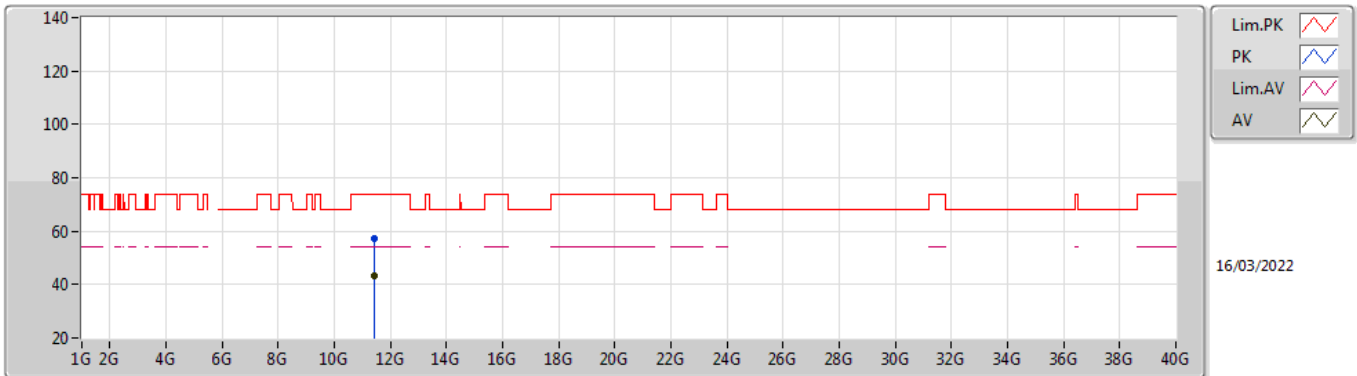

802.11ax HEW20-BF_Nss2,(MCS0)_4TX

5720MHz Straddle 5.47-5.725GHz_TnomVnom

EUT_Z_4TX
Setting 108
06-C-K-5

Type	Freq (Hz)	Level (dBuV/m)	Limit (dBuV/m)	Margin (dB)	Raw (dBuV)	Dist (m)	Condition	Azimuth (°)	Height (m)	Comment	AF (dB)	CL (dB)	PA (dB)
PK	11.43956G	57.06	74.00	-16.94	42.18	3	Vertical	155	1.30	-	39.72	9.46	34.30
AV	11.44178G	43.39	54.00	-10.61	28.50	3	Vertical	155	1.30	-	39.72	9.47	34.30