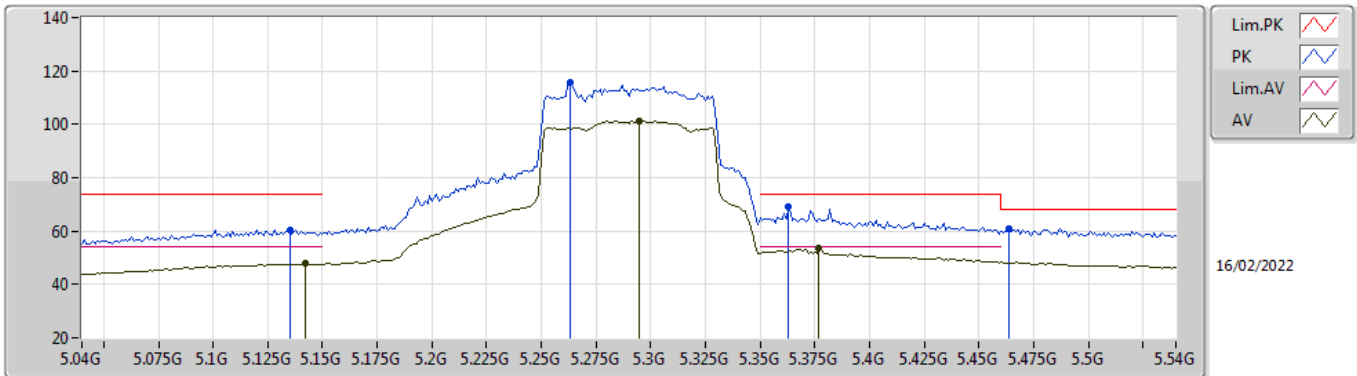

802.11ax HEW80-BF_Nss2,(MCS0)_4TX

5290MHz_TnomVnom

EUT_Z_4TX
Setting 85
06-C-S-5-10

Type	Freq (Hz)	Level (dBuV/m)	Limit (dBuV/m)	Margin (dB)	Raw (dBuV)	Dist (m)	Condition	Azimuth (°)	Height (m)	Comment	AF (dB)	CL (dB)	PA (dB)
PK	5.135G	60.60	74.00	-13.40	55.04	3	Vertical	28	1.80	-	31.79	5.74	31.97
AV	5.142G	47.86	54.00	-6.14	42.34	3	Vertical	28	1.80	-	31.75	5.74	31.97
PK	5.263G	115.77	Inf	-Inf	110.90	3	Vertical	28	1.80	-	31.10	5.80	32.03
AV	5.295G	101.38	Inf	-Inf	96.52	3	Vertical	28	1.80	-	31.10	5.80	32.04
PK	5.363G	69.17	74.00	-4.83	64.26	3	Vertical	28	1.80	-	31.18	5.80	32.07
AV	5.377G	53.51	54.00	-0.49	48.53	3	Vertical	28	1.80	-	31.26	5.80	32.08
PK	5.464G	60.90	68.20	-7.30	55.65	3	Vertical	28	1.80	-	31.50	5.86	32.11