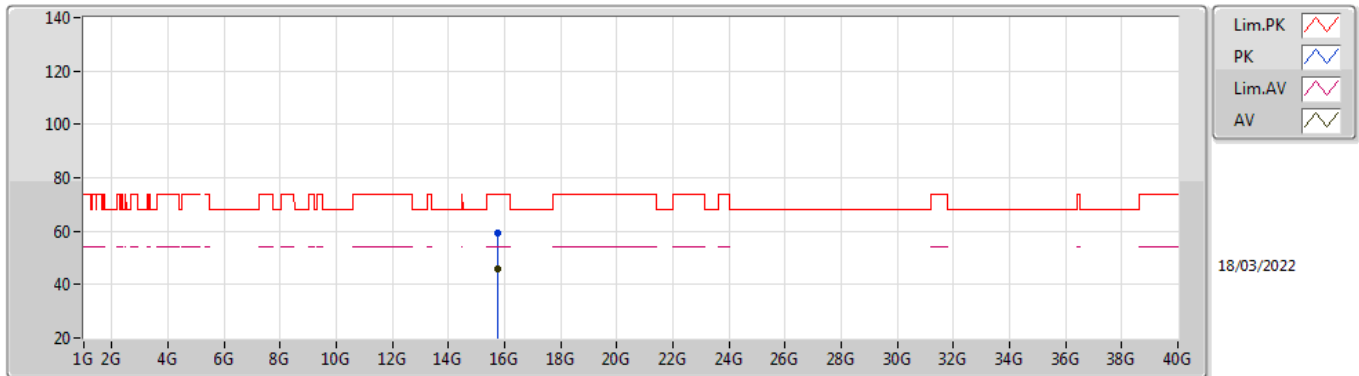

802.11ax HEW160-BF_Nss1,(MCS0)_4TX

5250MHz Straddle 5.25-5.35GHz_TnomVnom

EUT_Z_4TX
Setting 80
06-C-S-5

Type	Freq (Hz)	Level (dBuV/m)	Limit (dBuV/m)	Margin (dB)	Raw (dBuV)	Dist (m)	Condition	Azimuth (°)	Height (m)	Comment	AF (dB)	CL (dB)	PA (dB)
PK	15.75112G	59.16	74.00	-14.84	43.24	3	Horizontal	196	1.02	-	37.80	12.44	34.32
AV	15.74536G	45.86	54.00	-8.14	29.95	3	Horizontal	196	1.02	-	37.80	12.43	34.32