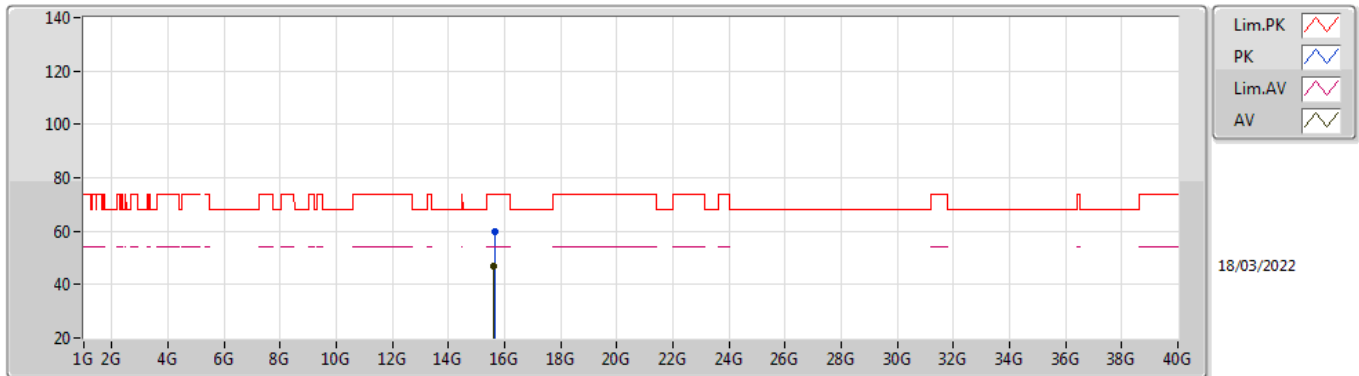

802.11ax HEW80-BF_Nss2,(MCS0)_4TX

5210MHz_TnomVnom

EUT_Z_4TX
Setting 95
06-C-S-5

Type	Freq (Hz)	Level (dBuV/m)	Limit (dBuV/m)	Margin (dB)	Raw (dBuV)	Dist (m)	Condition	Azimuth (°)	Height (m)	Comment	AF (dB)	CL (dB)	PA (dB)
PK	15.63314G	59.90	74.00	-14.10	43.74	3	Vertical	207	1.33	-	38.07	12.36	34.27
AV	15.62616G	46.66	54.00	-7.34	30.47	3	Vertical	207	1.33	-	38.10	12.36	34.27