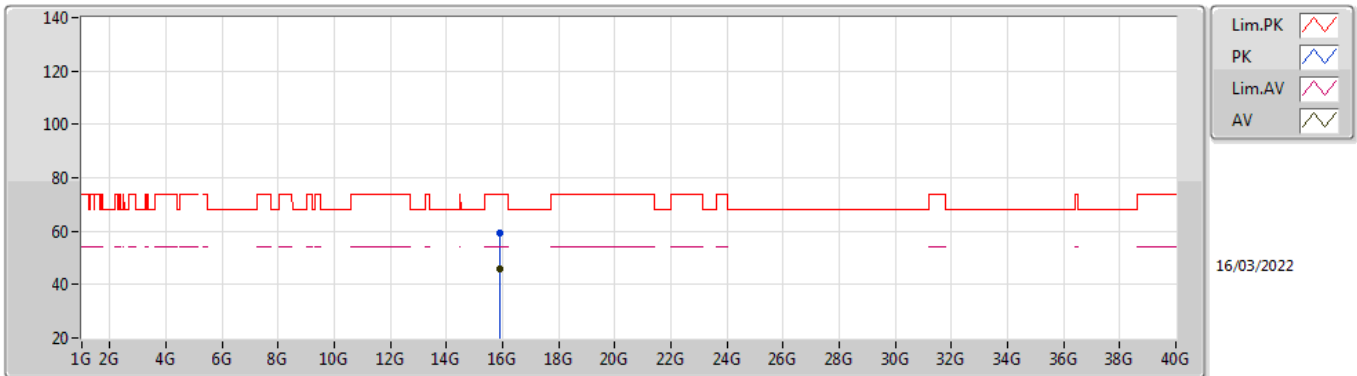

802.11ax HEW20-BF_Nss1,(MCS0)_4TX

5300MHz_TnomVnom

EUT_Z_4TX
Setting 108
06-F-K-5

Type	Freq (Hz)	Level (dBuV/m)	Limit (dBuV/m)	Margin (dB)	Raw (dBuV)	Dist (m)	Condition	Azimuth (°)	Height (m)	Comment	AF (dB)	CL (dB)	PA (dB)
PK	15.89724G	59.23	74.00	-14.77	43.47	3	Horizontal	270	3.00	-	37.61	12.53	34.38
AV	15.90026G	45.86	54.00	-8.14	30.10	3	Horizontal	270	3.00	-	37.60	12.54	34.38