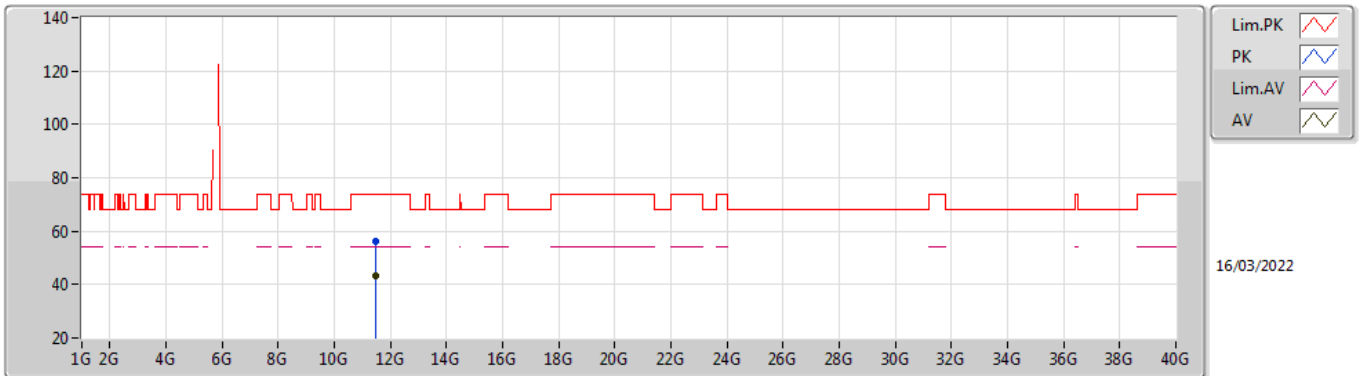

802.11ax HEW20-BF_Nss1,(MCS0)_4TX

5745MHz_TnomVnom

EUT_Z_4TX
Setting 108
06-C-K-5

Type	Freq (Hz)	Level (dBuV/m)	Limit (dBuV/m)	Margin (dB)	Raw (dBuV)	Dist (m)	Condition	Azimuth (°)	Height (m)	Comment	AF (dB)	CL (dB)	PA (dB)
PK	11.4851G	56.42	74.00	-17.58	41.61	3	Vertical	110	2.66	-	39.63	9.49	34.31
AV	11.489G	43.26	54.00	-10.74	28.46	3	Vertical	110	2.66	-	39.62	9.49	34.31