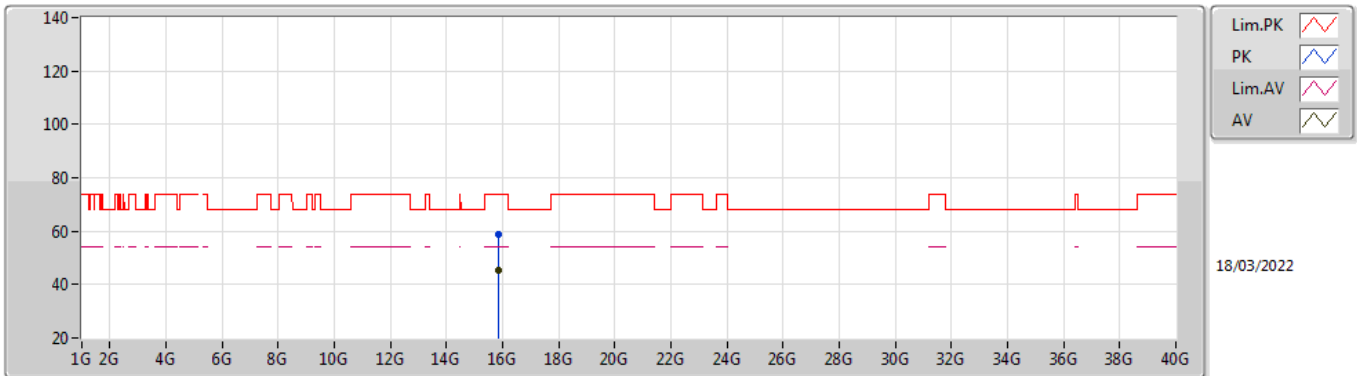

802.11ax HEW80-BF_Nss1,(MCS0)_4TX

5290MHz_TnomVnom

EUT_Z_4TX
Setting 85
06-C-S-5

Type	Freq (Hz)	Level (dBuV/m)	Limit (dBuV/m)	Margin (dB)	Raw (dBuV)	Dist (m)	Condition	Azimuth (°)	Height (m)	Comment	AF (dB)	CL (dB)	PA (dB)
PK	15.86994G	58.64	74.00	-15.36	42.83	3	Vertical	52	2.97	-	37.66	12.52	34.37
AV	15.86588G	45.12	54.00	-8.88	29.31	3	Vertical	52	2.97	-	37.67	12.51	34.37