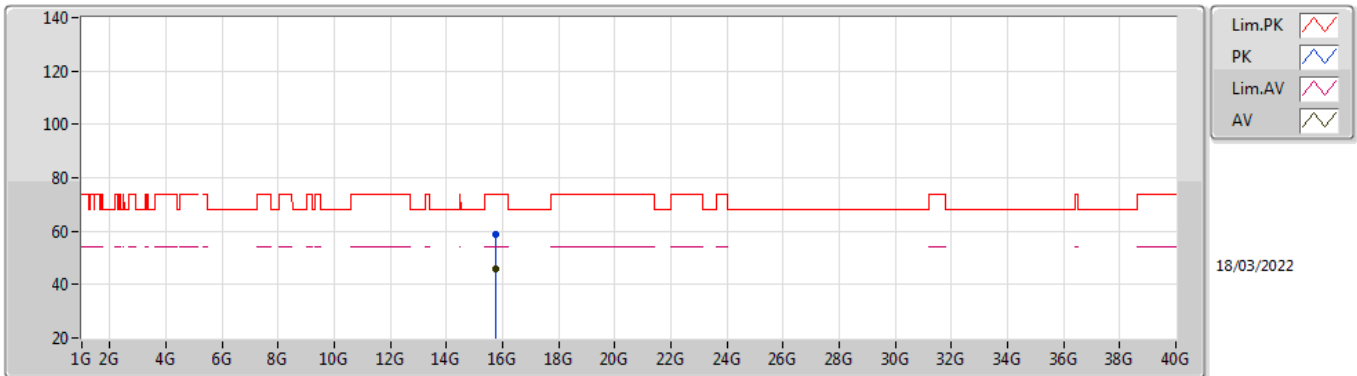

802.11ax HEW160-BF_Nss2,(MCS0)_4TX

5250MHz Straddle 5.25-5.35GHz_TnomVnom

EUT_Z_4TX
Setting 79
06-C-S-5

Type	Freq (Hz)	Level (dBuV/m)	Limit (dBuV/m)	Margin (dB)	Raw (dBuV)	Dist (m)	Condition	Azimuth (°)	Height (m)	Comment	AF (dB)	CL (dB)	PA (dB)
PK	15.74738G	58.85	74.00	-15.15	42.93	3	Vertical	359	2.01	-	37.80	12.44	34.32
AV	15.752G	46.01	54.00	-7.99	30.09	3	Vertical	359	2.01	-	37.80	12.44	34.32