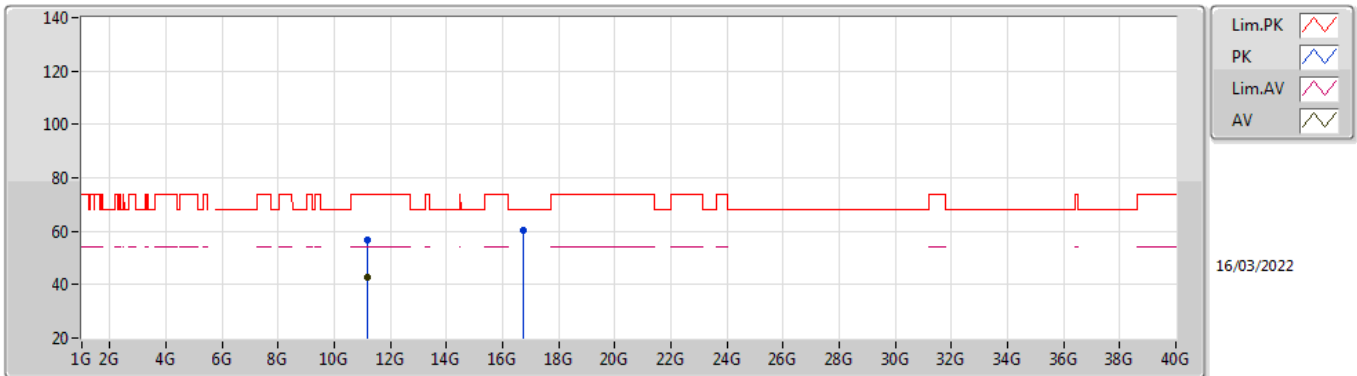

802.11ax HEW20-BF_Nss1,(MCS0)_4TX

5580MHz_TnomVnom

EUT_Z_4TX
Setting 108
06-F-K-5

Type	Freq (Hz)	Level (dBuV/m)	Limit (dBuV/m)	Margin (dB)	Raw (dBuV)	Dist (m)	Condition	Azimuth (°)	Height (m)	Comment	AF (dB)	CL (dB)	PA (dB)
PK	11.16244G	56.93	74.00	-17.07	42.83	3	Vertical	204	1.80	-	39.68	8.68	34.26
AV	11.16032G	42.95	54.00	-11.05	28.85	3	Vertical	204	1.80	-	39.68	8.68	34.26
PK	16.73148G	60.36	68.20	-7.84	44.49	3	Vertical	255	1.81	-	40.09	10.27	34.49