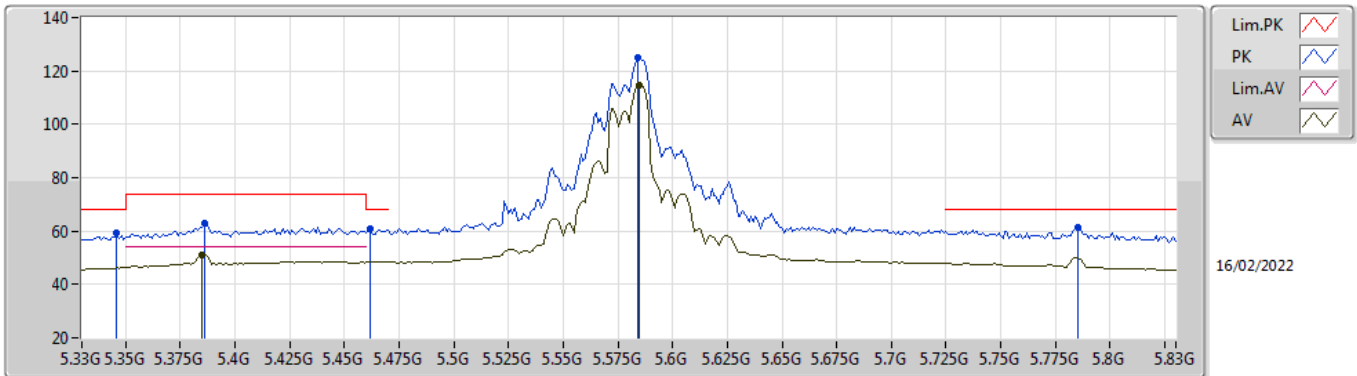

802.11a_Nss1,(6Mbps)_4TX

5580MHz_TnomVnom

EUT_Z_4TX
Setting 108
06-C-S-5-10

Type	Freq (Hz)	Level (dBuV/m)	Limit (dBuV/m)	Margin (dB)	Raw (dBuV)	Dist (m)	Condition	Azimuth (°)	Height (m)	Comment	AF (dB)	CL (dB)	PA (dB)
PK	5.346G	59.50	68.20	-8.70	54.66	3	Vertical	211	1.93	-	31.10	5.80	32.06
PK	5.386G	62.72	74.00	-11.28	57.68	3	Vertical	211	1.93	-	31.32	5.80	32.08
AV	5.385G	50.97	54.00	-3.03	45.94	3	Vertical	211	1.93	-	31.31	5.80	32.08
PK	5.462G	60.66	68.20	-7.54	55.41	3	Vertical	211	1.93	-	31.50	5.86	32.11
PK	5.584G	124.97	Inf	-Inf	119.60	3	Vertical	211	1.93	-	31.57	5.98	32.18
AV	5.585G	114.89	Inf	-Inf	109.51	3	Vertical	211	1.93	-	31.57	5.99	32.18
PK	5.785G	61.59	68.20	-6.61	55.89	3	Vertical	211	1.93	-	32.00	6.00	32.30