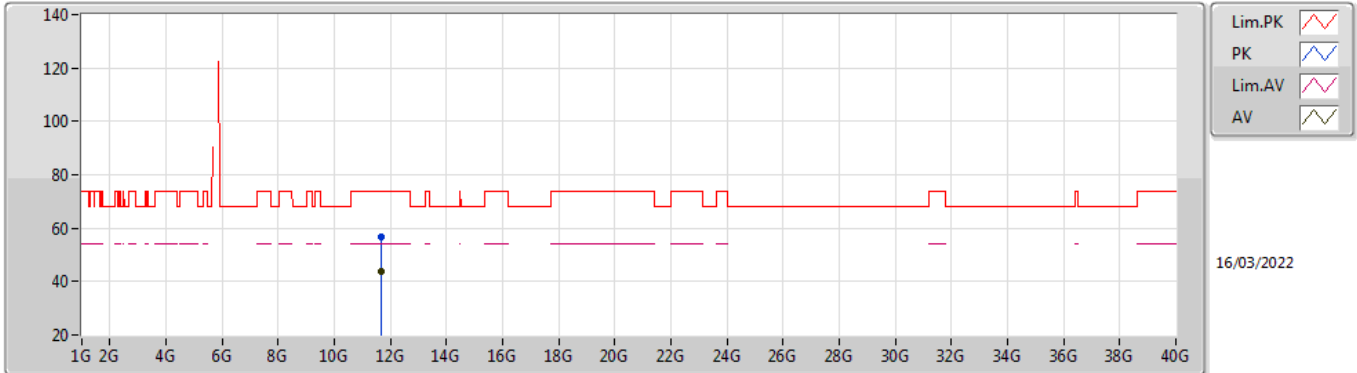

802.11a_Nss1,(6Mbps)_4TX

5825MHz_TnomVnom

EUT_Z_4TX
Setting 108
06-C-K-5

Type	Freq (Hz)	Level (dBuV/m)	Limit (dBuV/m)	Margin (dB)	Raw (dBuV)	Dist (m)	Condition	Azimuth (°)	Height (m)	Comment	AF (dB)	CL (dB)	PA (dB)
PK	11.64938G	56.98	74.00	-17.02	42.32	3	Horizontal	123	1.09	-	39.35	9.59	34.28
AV	11.65478G	43.80	54.00	-10.20	29.15	3	Horizontal	123	1.09	-	39.34	9.59	34.28