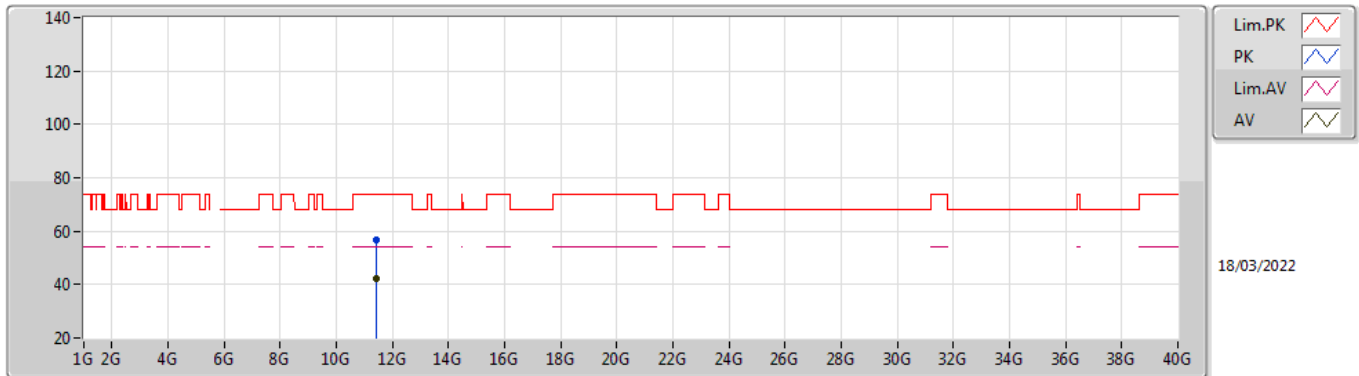

802.11ax HEW40-BF_Nss1,(MCS0)_4TX

5710MHz Straddle 5.47-5.725GHz_TnomVnom

EUT_Z_4TX
Setting 108
06-F-K-5

Type	Freq (Hz)	Level (dBuV/m)	Limit (dBuV/m)	Margin (dB)	Raw (dBuV)	Dist (m)	Condition	Azimuth (°)	Height (m)	Comment	AF (dB)	CL (dB)	PA (dB)
PK	11.42118G	56.80	74.00	-17.20	42.51	3	Horizontal	320	1.78	-	39.76	8.83	34.30
AV	11.41592G	42.34	54.00	-11.66	28.04	3	Horizontal	320	1.78	-	39.77	8.83	34.30