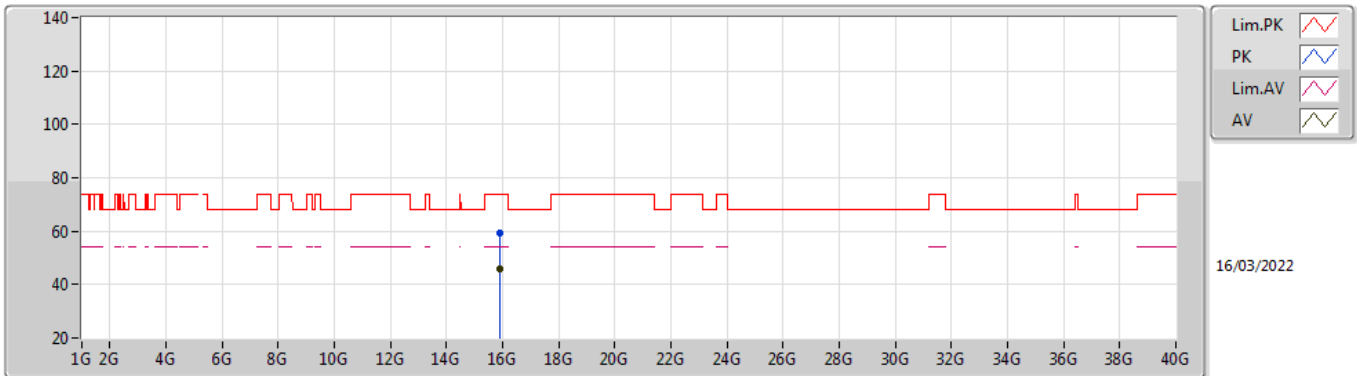

802.11ax HEW20-BF_Nss1,(MCS0)_4TX

5300MHz_TnomVnom

EUT_Z_4TX
Setting 108
06-F-K-5

Type	Freq (Hz)	Level (dBuV/m)	Limit (dBuV/m)	Margin (dB)	Raw (dBuV)	Dist (m)	Condition	Azimuth (°)	Height (m)	Comment	AF (dB)	CL (dB)	PA (dB)
PK	15.8957G	59.46	74.00	-14.54	43.70	3	Vertical	238	1.54	-	37.61	12.53	34.38
AV	15.9042G	45.92	54.00	-8.08	30.17	3	Vertical	238	1.54	-	37.59	12.54	34.38