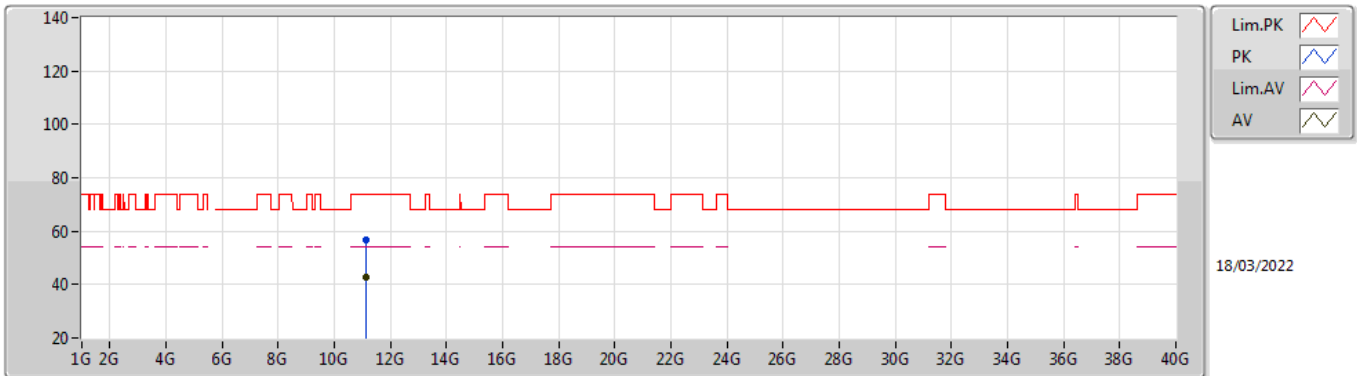

802.11ax HEW160-BF_Nss2,(MCS0)_4TX

5570MHz_TnomVnom

EUT_Z_4TX
Setting 74
06-C-S-5

Type	Freq (Hz)	Level (dBuV/m)	Limit (dBuV/m)	Margin (dB)	Raw (dBuV)	Dist (m)	Condition	Azimuth (°)	Height (m)	Comment	AF (dB)	CL (dB)	PA (dB)
PK	11.14124G	56.57	74.00	-17.43	41.82	3	Vertical	82	1.45	-	39.72	9.28	34.25
AV	11.13904G	42.91	54.00	-11.09	28.16	3	Vertical	82	1.45	-	39.72	9.28	34.25