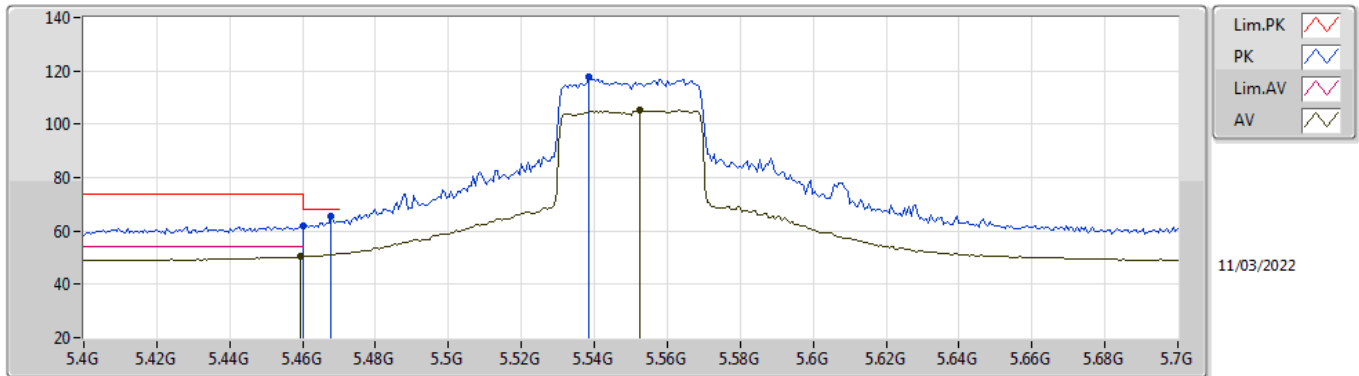

802.11ax HEW40-BF_Nss2,(MCS0)_4TX

5550MHz_TnomVnom

EUT_Z_4TX
Setting 92
06-C-S-5-10

Type	Freq (Hz)	Level (dBuV/m)	Limit (dBuV/m)	Margin (dB)	Raw (dBuV)	Dist (m)	Condition	Azimuth (°)	Height (m)	Comment	AF (dB)	CL (dB)	PA (dB)
PK	5.46G	61.81	74.00	-12.19	56.56	3	Vertical	29.2	1.76	-	31.50	5.86	32.11
AV	5.4594G	50.49	54.00	-3.51	45.24	3	Vertical	29.2	1.76	-	31.50	5.86	32.11
PK	5.4678G	65.38	68.20	-2.82	60.13	3	Vertical	29.2	1.76	-	31.50	5.87	32.12
PK	5.5386G	118.00	Inf	-Inf	112.71	3	Vertical	29.2	1.76	-	31.50	5.94	32.15
AV	5.5524G	105.40	Inf	-Inf	100.11	3	Vertical	29.2	1.76	-	31.50	5.95	32.16