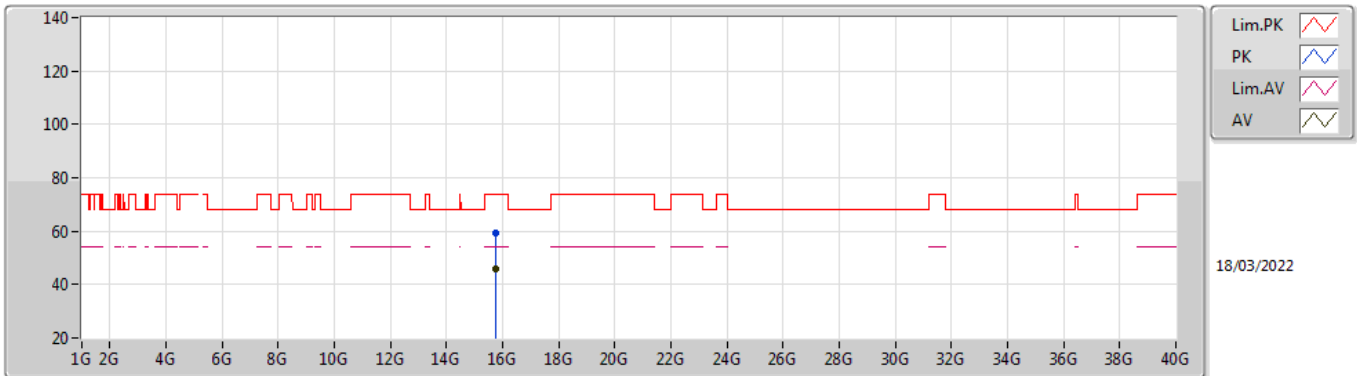

802.11ax HEW160-BF_Nss2,(MCS0)_4TX

5250MHz Straddle 5.25-5.35GHz_TnomVnom

EUT_Z_4TX
Setting 79
06-C-S-5

Type	Freq (Hz)	Level (dBuV/m)	Limit (dBuV/m)	Margin (dB)	Raw (dBuV)	Dist (m)	Condition	Azimuth (°)	Height (m)	Comment	AF (dB)	CL (dB)	PA (dB)
PK	15.75214G	59.30	74.00	-14.70	43.38	3	Horizontal	35	2.15	-	37.80	12.44	34.32
AV	15.74916G	45.97	54.00	-8.03	30.05	3	Horizontal	35	2.15	-	37.80	12.44	34.32