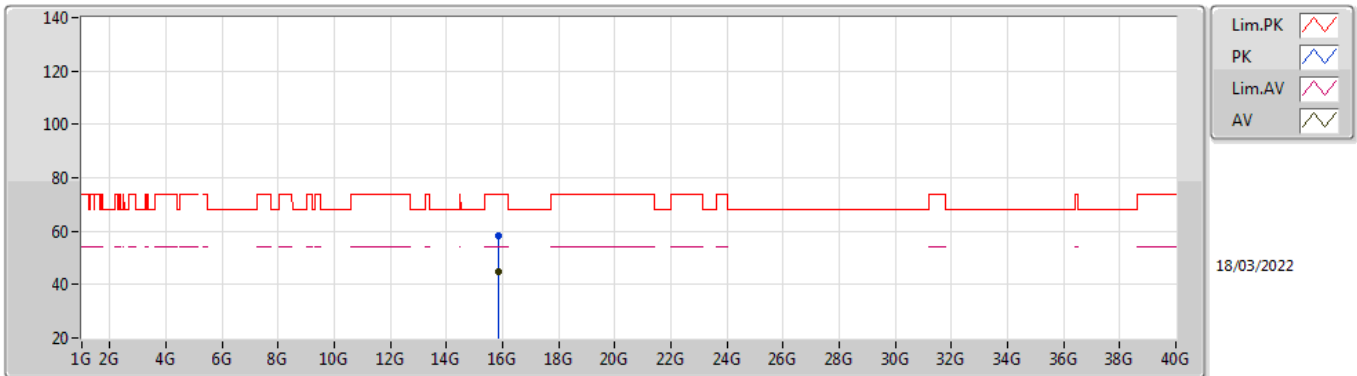

802.11ax HEW80-BF_Nss2,(MCS0)_4TX

5290MHz_TnomVnom

EUT_Z_4TX
Setting 85
06-C-S-5

Type	Freq (Hz)	Level (dBuV/m)	Limit (dBuV/m)	Margin (dB)	Raw (dBuV)	Dist (m)	Condition	Azimuth (°)	Height (m)	Comment	AF (dB)	CL (dB)	PA (dB)
PK	15.87384G	58.48	74.00	-15.52	42.68	3	Vertical	337	1.82	-	37.65	12.52	34.37
AV	15.86828G	45.06	54.00	-8.94	29.26	3	Vertical	337	1.82	-	37.66	12.51	34.37