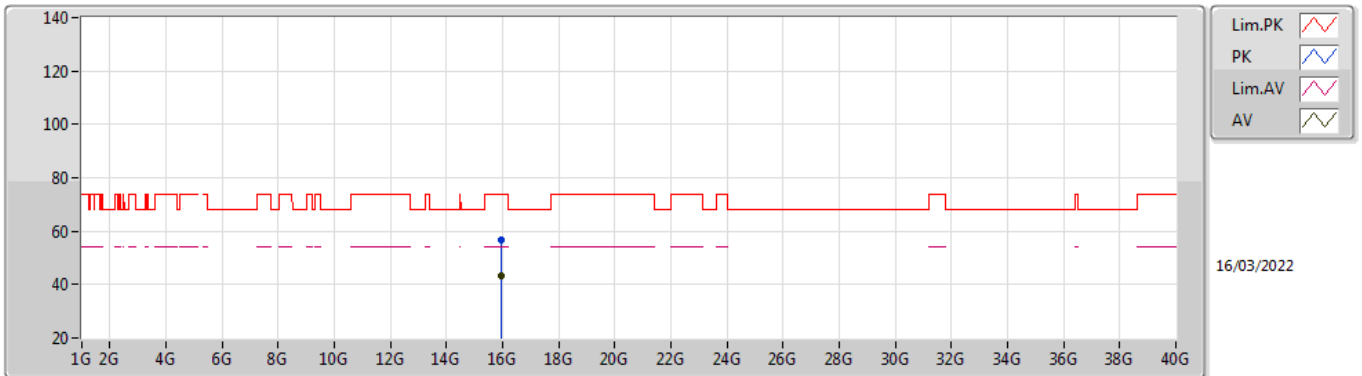

802.11ax HEW20-BF_Nss2,(MCS0)_4TX

5320MHz_TnomVnom

EUT_Z_4TX
Setting 96
06-F-K-5

Type	Freq (Hz)	Level (dBuV/m)	Limit (dBuV/m)	Margin (dB)	Raw (dBuV)	Dist (m)	Condition	Azimuth (°)	Height (m)	Comment	AF (dB)	CL (dB)	PA (dB)
PK	15.9595G	56.87	74.00	-17.13	43.74	3	Vertical	152	2.12	-	37.48	10.05	34.40
AV	15.9602G	43.25	54.00	-10.75	30.12	3	Vertical	152	2.12	-	37.48	10.05	34.40