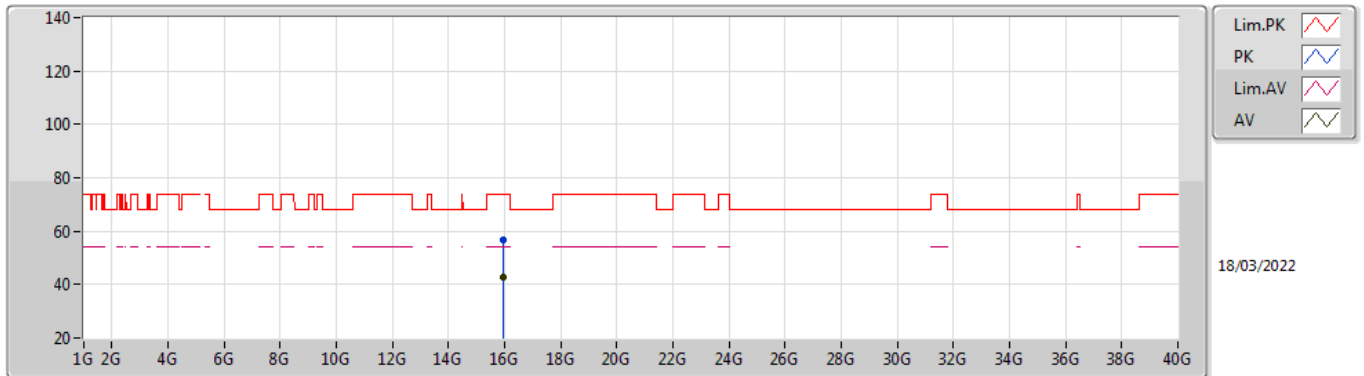

802.11ax HEW40-BF_Nss2,(MCS0)_4TX

5310MHz_TnomVnom

EUT_Z_4TX
Setting 90
06-C-S-5

Type	Freq (Hz)	Level (dBuV/m)	Limit (dBuV/m)	Margin (dB)	Raw (dBuV)	Dist (m)	Condition	Azimuth (°)	Height (m)	Comment	AF (dB)	CL (dB)	PA (dB)
PK	15.92744G	56.64	74.00	-17.36	43.43	3	Horizontal	62	2.50	-	37.55	10.05	34.39
AV	15.92906G	42.64	54.00	-11.36	29.44	3	Horizontal	62	2.50	-	37.54	10.05	34.39