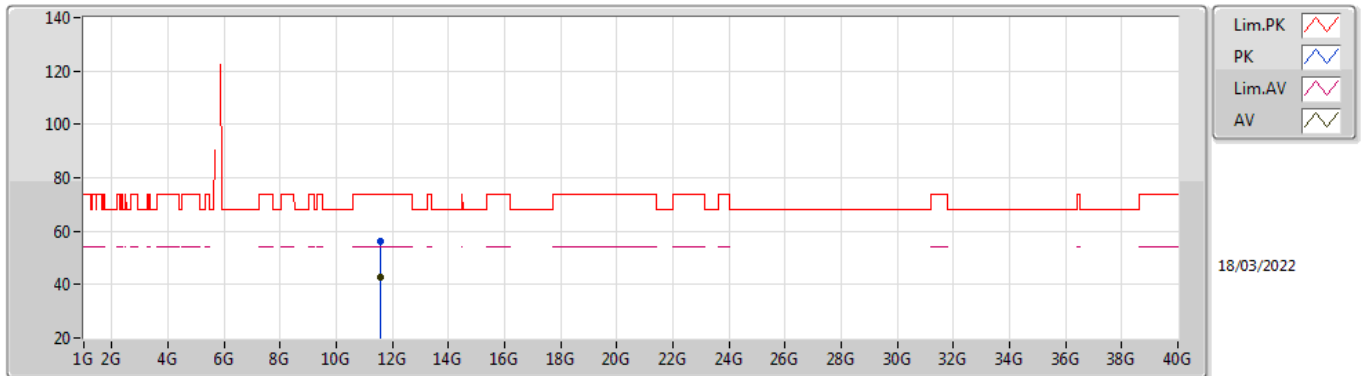

802.11ax HEW40-BF_Nss1,(MCS0)_4TX

5795MHz_TnomVnom

EUT_Z_4TX
Setting 107
06-C-S-5

Type	Freq (Hz)	Level (dBuV/m)	Limit (dBuV/m)	Margin (dB)	Raw (dBuV)	Dist (m)	Condition	Azimuth (°)	Height (m)	Comment	AF (dB)	CL (dB)	PA (dB)
PK	11.59228G	56.35	74.00	-17.65	41.57	3	Vertical	121	2.06	-	39.51	9.56	34.29
AV	11.59062G	42.63	54.00	-11.37	27.86	3	Vertical	121	2.06	-	39.51	9.55	34.29