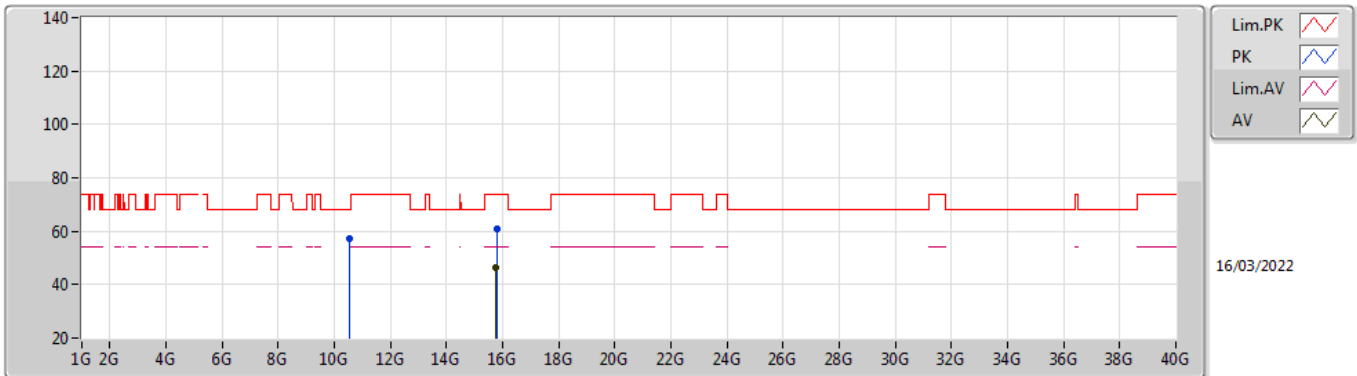

802.11ax HEW20-BF_Nss1,(MCS0)_4TX

5260MHz_TnomVnom

EUT_Z_4TX
Setting 108
06-F-K-5

Type	Freq (Hz)	Level (dBuV/m)	Limit (dBuV/m)	Margin (dB)	Raw (dBuV)	Dist (m)	Condition	Azimuth (°)	Height (m)	Comment	AF (dB)	CL (dB)	PA (dB)
PK	10.51656G	57.00	68.20	-11.20	42.61	3	Vertical	57	1.80	-	39.62	8.91	34.14
PK	15.78768G	60.89	74.00	-13.11	44.97	3	Vertical	324	2.32	-	37.80	12.46	34.34
AV	15.772G	46.45	54.00	-7.55	30.53	3	Vertical	324	2.32	-	37.80	12.45	34.33