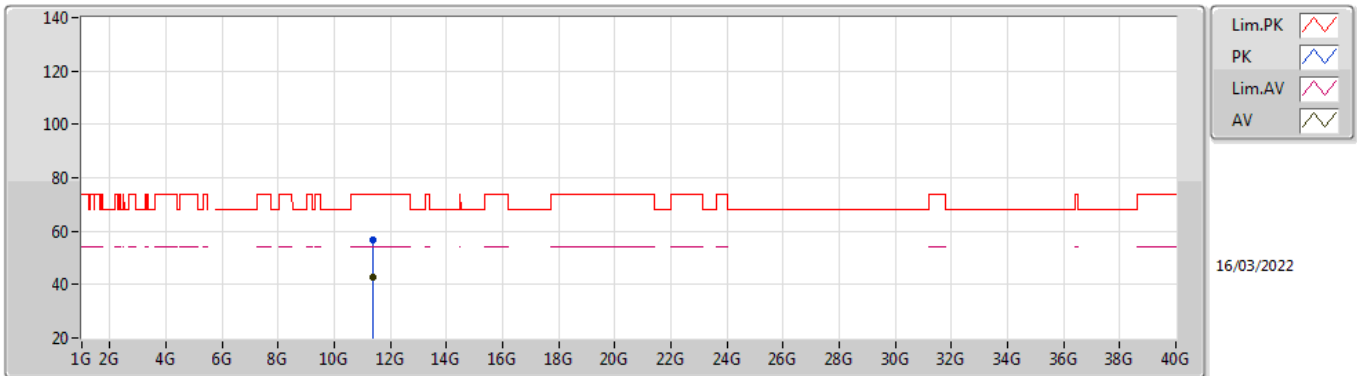

802.11ax HEW20-BF_Nss1,(MCS0)_4TX

5700MHz_TnomVnom

EUT_Z_4TX
Setting 70
06-F-K-5

Type	Freq (Hz)	Level (dBuV/m)	Limit (dBuV/m)	Margin (dB)	Raw (dBuV)	Dist (m)	Condition	Azimuth (°)	Height (m)	Comment	AF (dB)	CL (dB)	PA (dB)
PK	11.3987G	56.63	74.00	-17.37	42.30	3	Vertical	121	1.94	-	39.80	8.82	34.29
AV	11.3998G	42.81	54.00	-11.19	28.48	3	Vertical	121	1.94	-	39.80	8.82	34.29