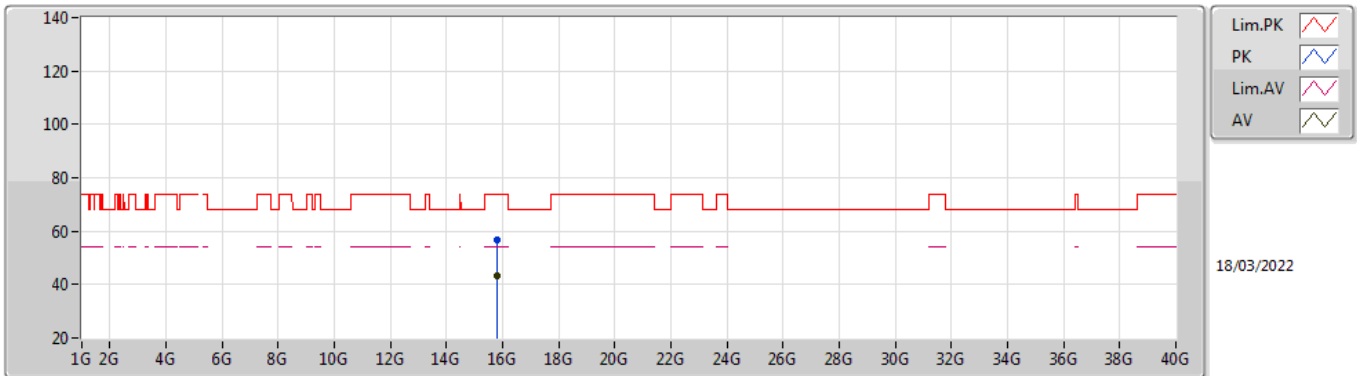

802.11ax HEW40-BF_Nss2,(MCS0)_4TX

5270MHz_TnomVnom

EUT_Z_4TX
Setting 96
06-C-S-5

Type	Freq (Hz)	Level (dBuV/m)	Limit (dBuV/m)	Margin (dB)	Raw (dBuV)	Dist (m)	Condition	Azimuth (°)	Height (m)	Comment	AF (dB)	CL (dB)	PA (dB)
PK	15.81188G	56.84	74.00	-17.16	43.38	3	Horizontal	33	2.23	-	37.78	10.02	34.34
AV	15.81178G	43.32	54.00	-10.68	29.86	3	Horizontal	33	2.23	-	37.78	10.02	34.34