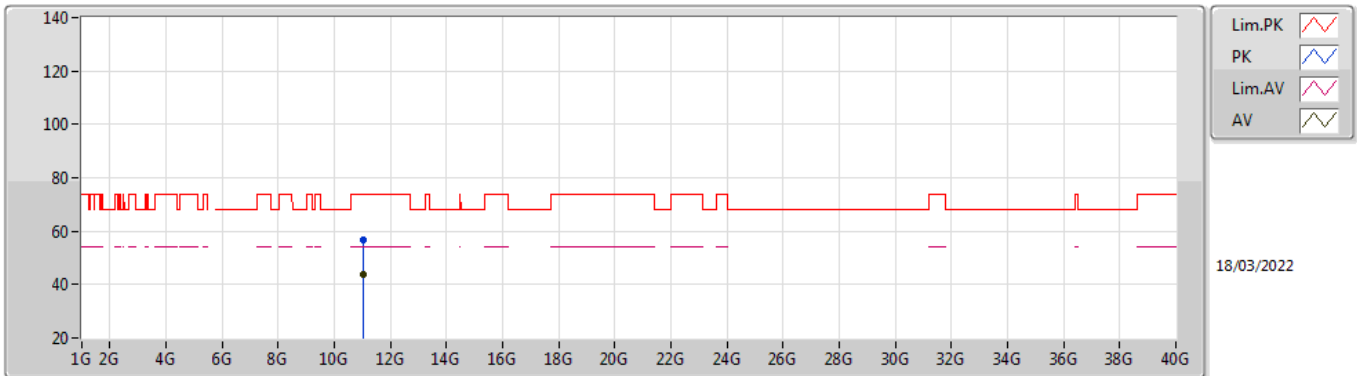

802.11ax HEW40-BF_Nss2,(MCS0)_4TX

5510MHz_TnomVnom

EUT_Z_4TX
Setting 84
06-C-S-5

Type	Freq (Hz)	Level (dBuV/m)	Limit (dBuV/m)	Margin (dB)	Raw (dBuV)	Dist (m)	Condition	Azimuth (°)	Height (m)	Comment	AF (dB)	CL (dB)	PA (dB)
PK	11.02334G	56.83	74.00	-17.17	41.74	3	Vertical	360	2.40	-	40.11	9.21	34.23
AV	11.01604G	43.79	54.00	-10.21	28.67	3	Vertical	360	2.40	-	40.14	9.21	34.23