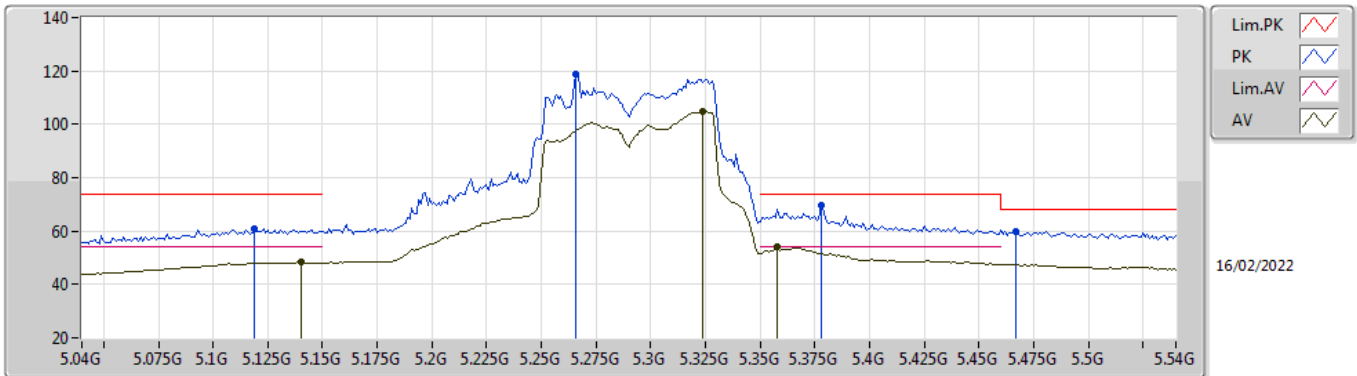

802.11ax HEW80-BF_Nss1,(MCS0)_4TX

5290MHz_TnomVnom

EUT_Z_4TX
Setting 85
06-C-S-5-10

Type	Freq (Hz)	Level (dBuV/m)	Limit (dBuV/m)	Margin (dB)	Raw (dBuV)	Dist (m)	Condition	Azimuth (°)	Height (m)	Comment	AF (dB)	CL (dB)	PA (dB)
PK	5.119G	61.09	74.00	-12.91	55.44	3	Vertical	274.4	1.77	-	31.89	5.72	31.96
AV	5.14G	48.26	54.00	-5.74	42.73	3	Vertical	274.4	1.77	-	31.76	5.74	31.97
PK	5.266G	118.61	Inf	-Inf	113.74	3	Vertical	274.4	1.77	-	31.10	5.80	32.03
PK	5.378G	69.43	74.00	-4.57	64.44	3	Vertical	274.4	1.77	-	31.27	5.80	32.08
AV	5.324G	104.96	Inf	-Inf	100.11	3	Vertical	274.4	1.77	-	31.10	5.80	32.05
AV	5.358G	53.98	54.00	-0.02	49.10	3	Vertical	274.4	1.77	-	31.15	5.80	32.07
PK	5.467G	59.96	68.20	-8.24	54.71	3	Vertical	274.4	1.77	-	31.50	5.87	32.12