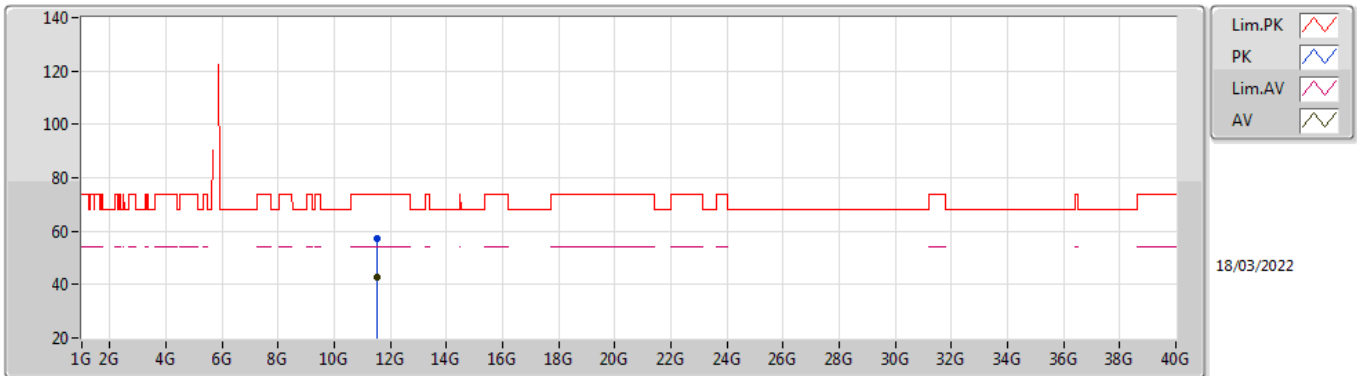

802.11ax HEW40-BF_Nss2,(MCS0)_4TX

5755MHz_TnomVnom

EUT_Z_4TX
Setting 106
06-C-S-5

Type	Freq (Hz)	Level (dBuV/m)	Limit (dBuV/m)	Margin (dB)	Raw (dBuV)	Dist (m)	Condition	Azimuth (°)	Height (m)	Comment	AF (dB)	CL (dB)	PA (dB)
PK	11.51354G	57.14	74.00	-16.86	42.35	3	Vertical	220	2.98	-	39.59	9.51	34.31
AV	11.51188G	42.96	54.00	-11.04	28.17	3	Vertical	220	2.98	-	39.59	9.51	34.31