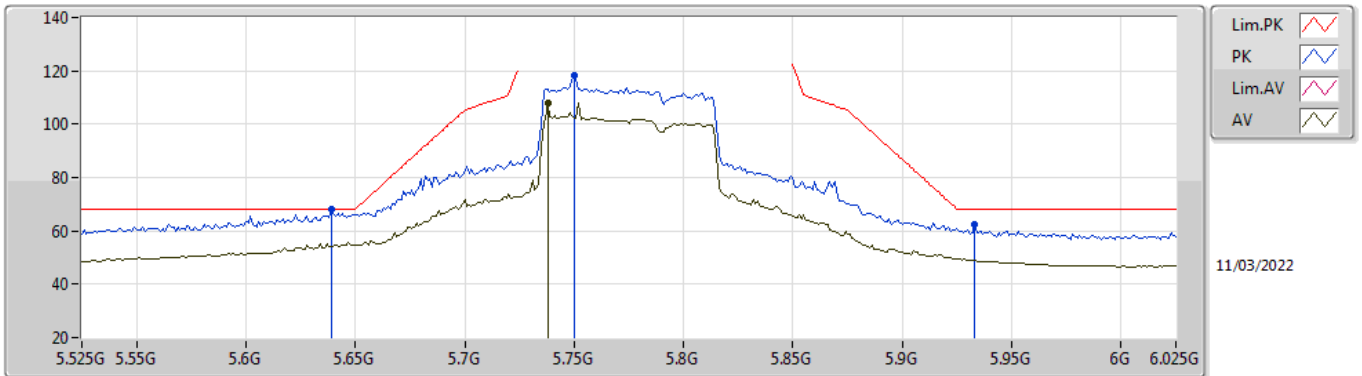

802.11ax HEW80-BF_Nss2,(MCS0)_4TX

5775MHz_TnomVnom

EUT Z_4TX
Setting 97
06-C-S-5-10

Type	Freq (Hz)	Level (dBuV/m)	Limit (dBuV/m)	Margin (dB)	Raw (dBuV)	Dist (m)	Condition	Azimuth (°)	Height (m)	Comment	AF (dB)	CL (dB)	PA (dB)
PK	5.639G	68.09	68.20	-0.11	62.70	3	Vertical	99	1.80	-	31.60	6.00	32.21
PK	5.75G	118.44	Inf	-Inf	112.72	3	Vertical	99	1.80	-	32.00	6.00	32.28
AV	5.738G	107.93	Inf	-Inf	102.25	3	Vertical	99	1.80	-	31.95	6.00	32.27
PK	5.933G	62.63	68.20	-5.57	56.78	3	Vertical	99	1.80	-	32.17	6.07	32.39