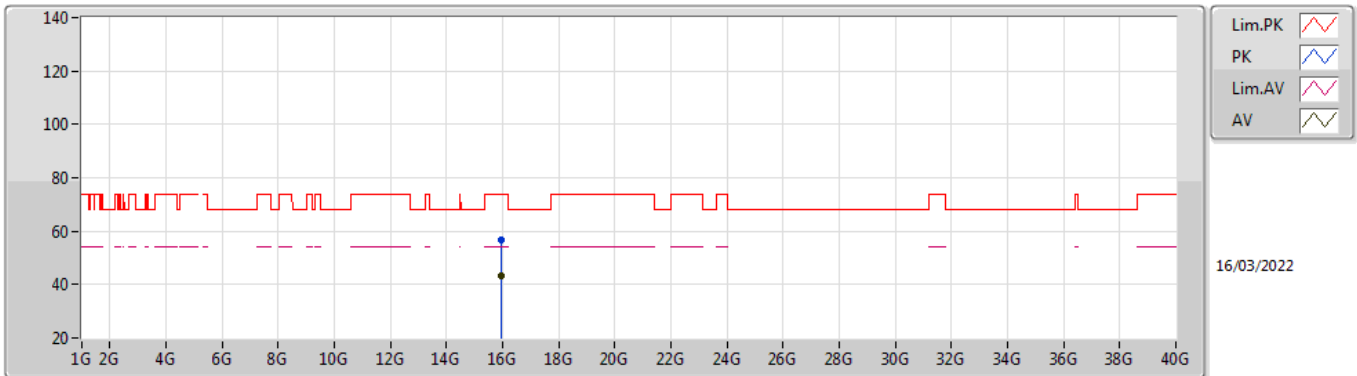

802.11ax HEW20-BF_Nss2,(MCS0)_4TX

5320MHz_TnomVnom

EUT_Z_4TX
Setting 96
06-F-K-5

Type	Freq (Hz)	Level (dBuV/m)	Limit (dBuV/m)	Margin (dB)	Raw (dBuV)	Dist (m)	Condition	Azimuth (°)	Height (m)	Comment	AF (dB)	CL (dB)	PA (dB)
PK	15.9556G	56.80	74.00	-17.20	43.66	3	Horizontal	306	1.16	-	37.49	10.05	34.40
AV	15.96008G	43.23	54.00	-10.77	30.10	3	Horizontal	306	1.16	-	37.48	10.05	34.40