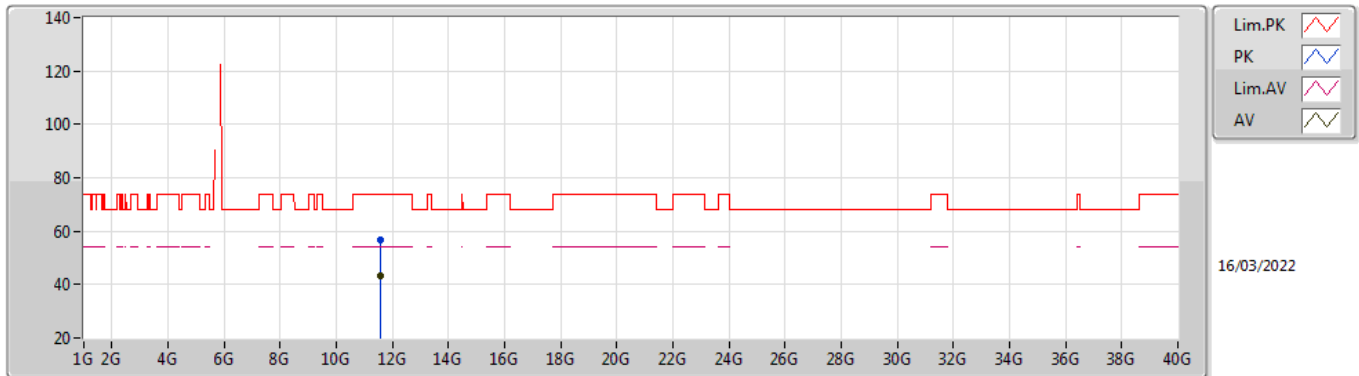

802.11ax HEW20-BF_Nss1,(MCS0)_4TX

5785MHz_TnomVnom

EUT_Z_4TX
Setting 108
06-C-K-5

Type	Freq (Hz)	Level (dBuV/m)	Limit (dBuV/m)	Margin (dB)	Raw (dBuV)	Dist (m)	Condition	Azimuth (°)	Height (m)	Comment	AF (dB)	CL (dB)	PA (dB)
PK	11.56758G	56.90	74.00	-17.10	42.13	3	Horizontal	254	1.98	-	39.53	9.54	34.30
AV	11.5747G	43.33	54.00	-10.67	28.56	3	Horizontal	254	1.98	-	39.53	9.54	34.30