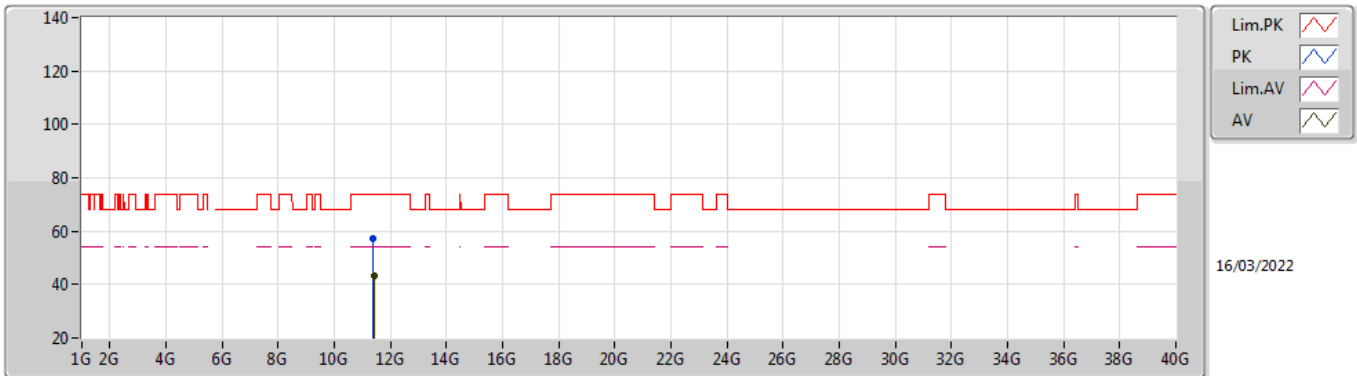

802.11a_Nss1,(6Mbps)_4TX

5700MHz_TnomVnom

EUT_Z_4TX
Setting 80
06-C-K-5

Type	Freq (Hz)	Level (dBuV/m)	Limit (dBuV/m)	Margin (dB)	Raw (dBuV)	Dist (m)	Condition	Azimuth (°)	Height (m)	Comment	AF (dB)	CL (dB)	PA (dB)
PK	11.39758G	57.48	74.00	-16.52	42.53	3	Horizontal	342	2.24	-	39.80	9.44	34.29
AV	11.4023G	43.16	54.00	-10.84	28.21	3	Horizontal	342	2.24	-	39.80	9.44	34.29