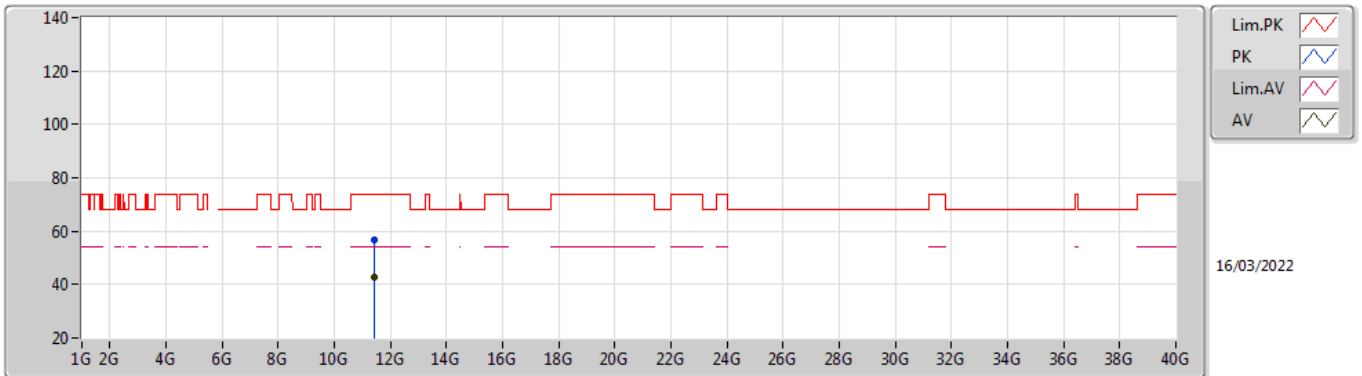

802.11ax HEW20-BF_Nss1,(MCS0)_4TX

5720MHz Straddle 5.47-5.725GHz_TnomVnom

EUT_Z_4TX
Setting 108
06-F-K-5

Type	Freq (Hz)	Level (dBuV/m)	Limit (dBuV/m)	Margin (dB)	Raw (dBuV)	Dist (m)	Condition	Azimuth (°)	Height (m)	Comment	AF (dB)	CL (dB)	PA (dB)
PK	11.43984G	56.65	74.00	-17.35	42.39	3	Horizontal	49	1.77	-	39.72	8.84	34.30
AV	11.43964G	42.79	54.00	-11.21	28.53	3	Horizontal	49	1.77	-	39.72	8.84	34.30