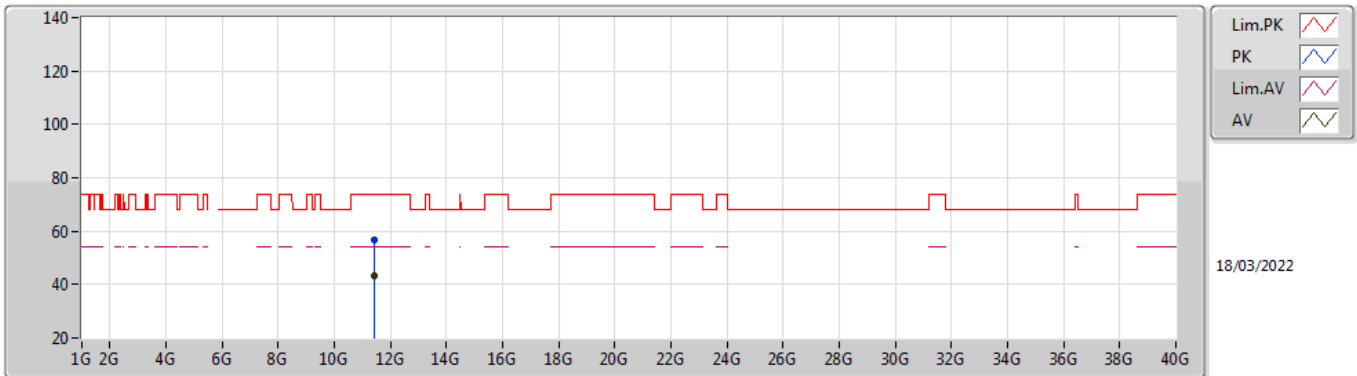

802.11ax HEW40-BF_Nss2,(MCS0)_4TX

5710MHz Straddle 5.47-5.725GHz_TnomVnom

EUT_Z_4TX
Setting 108
06-C-S-5

Type	Freq (Hz)	Level (dBuV/m)	Limit (dBuV/m)	Margin (dB)	Raw (dBuV)	Dist (m)	Condition	Azimuth (°)	Height (m)	Comment	AF (dB)	CL (dB)	PA (dB)
PK	11.42148G	56.73	74.00	-17.27	41.82	3	Horizontal	110	1.67	-	39.76	9.45	34.30
AV	11.41868G	43.17	54.00	-10.83	28.26	3	Horizontal	110	1.67	-	39.76	9.45	34.30