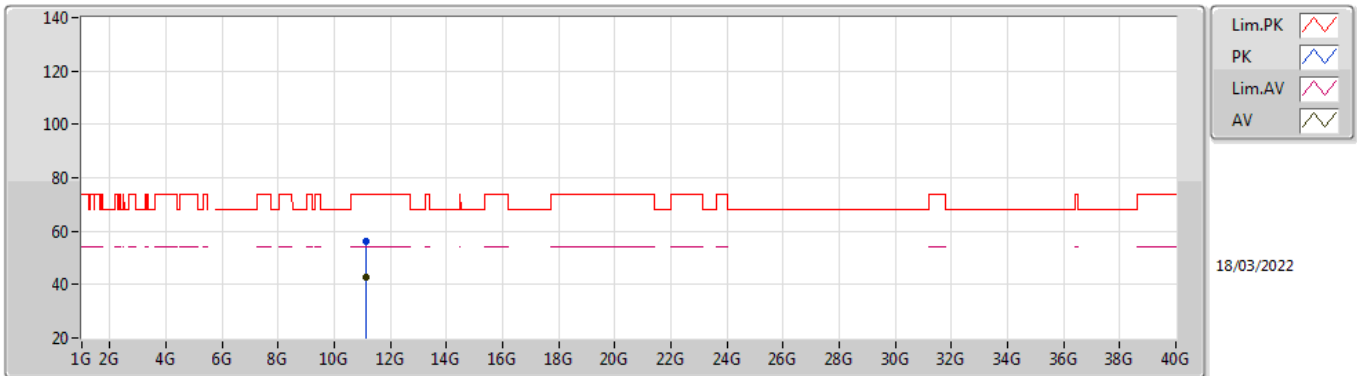

802.11ax HEW160-BF_Nss2,(MCS0)_4TX

5570MHz_TnomVnom

EUT_Z_4TX
Setting 74
06-C-S-5

Type	Freq (Hz)	Level (dBuV/m)	Limit (dBuV/m)	Margin (dB)	Raw (dBuV)	Dist (m)	Condition	Azimuth (°)	Height (m)	Comment	AF (dB)	CL (dB)	PA (dB)
PK	11.13942G	56.08	74.00	-17.92	41.33	3	Horizontal	336	2.44	-	39.72	9.28	34.25
AV	11.13818G	42.86	54.00	-11.14	28.11	3	Horizontal	336	2.44	-	39.72	9.28	34.25