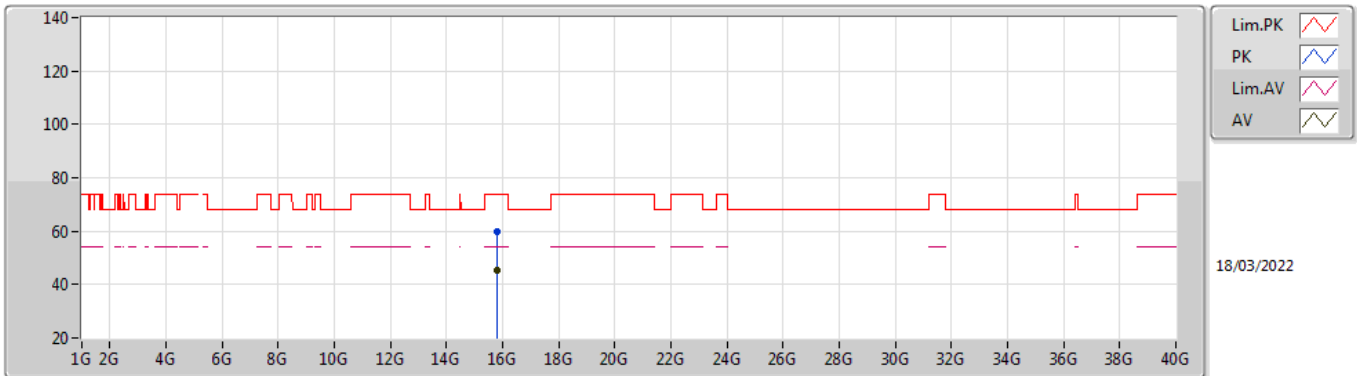

802.11ax HEW40-BF_Nss1,(MCS0)_4TX

5270MHz_TnomVnom

EUT_Z_4TX
Setting 91
06-C-S-5

Type	Freq (Hz)	Level (dBuV/m)	Limit (dBuV/m)	Margin (dB)	Raw (dBuV)	Dist (m)	Condition	Azimuth (°)	Height (m)	Comment	AF (dB)	CL (dB)	PA (dB)
PK	15.81486G	59.84	74.00	-14.16	43.94	3	Horizontal	314	2.71	-	37.77	12.48	34.35
AV	15.8102G	45.42	54.00	-8.58	29.50	3	Horizontal	314	2.71	-	37.78	12.48	34.34