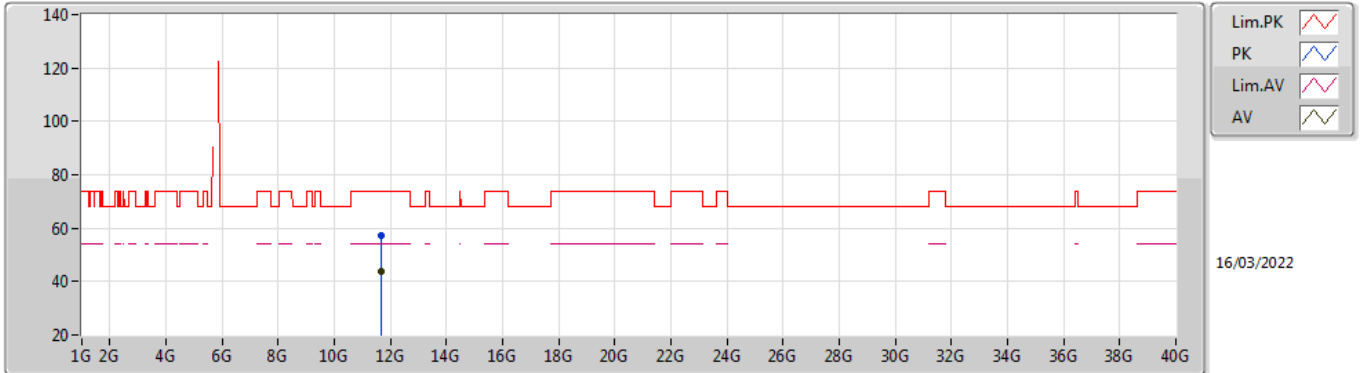

802.11a_Nss1,(6Mbps)_4TX

5825MHz_TnomVnom

EUT_Z_4TX
Setting 108
06-C-K-5

Type	Freq (Hz)	Level (dBuV/m)	Limit (dBuV/m)	Margin (dB)	Raw (dBuV)	Dist (m)	Condition	Azimuth (°)	Height (m)	Comment	AF (dB)	CL (dB)	PA (dB)
PK	11.64962G	57.10	74.00	-16.90	42.44	3	Vertical	220	2.04	-	39.35	9.59	34.28
AV	11.64802G	43.79	54.00	-10.21	29.12	3	Vertical	220	2.04	-	39.36	9.59	34.28