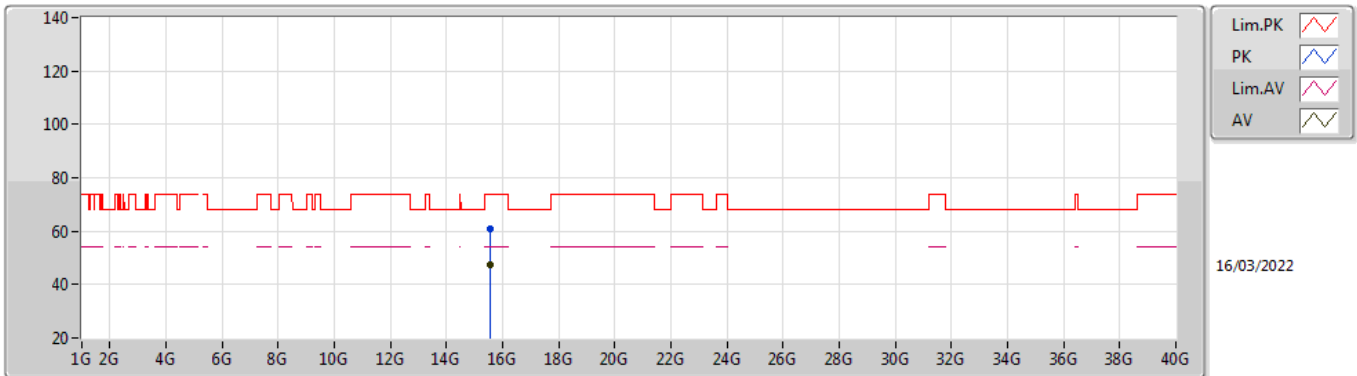

802.11ax HEW20-BF_Nss1,(MCS0)_4TX

5180MHz_TnomVnom

EUT_Z_4TX
Setting 100
06-F-K-5

Type	Freq (Hz)	Level (dBuV/m)	Limit (dBuV/m)	Margin (dB)	Raw (dBuV)	Dist (m)	Condition	Azimuth (°)	Height (m)	Comment	AF (dB)	CL (dB)	PA (dB)
PK	15.53904G	60.80	74.00	-13.20	44.24	3	Vertical	276	2.74	-	38.50	12.30	34.24
AV	15.54052G	47.44	54.00	-6.56	30.88	3	Vertical	276	2.74	-	38.50	12.30	34.24