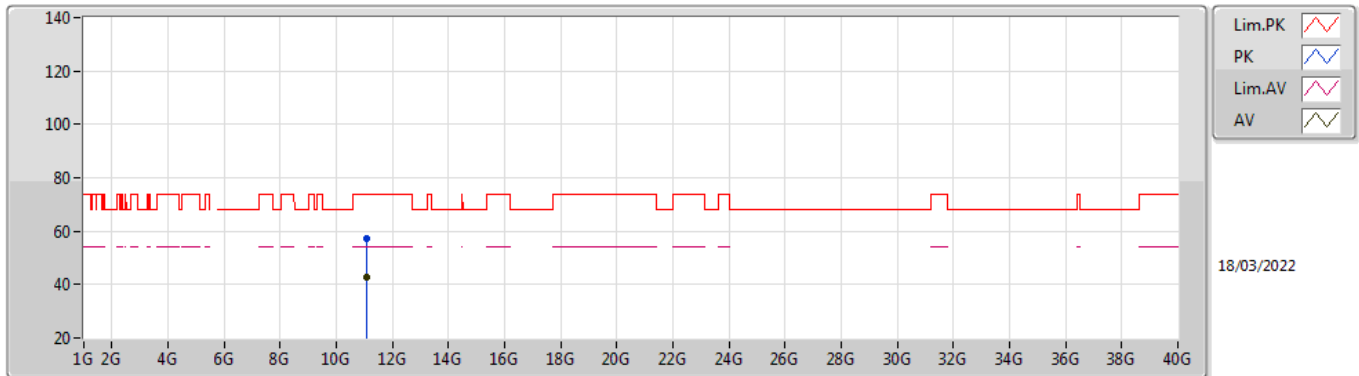

802.11ax HEW40-BF_Nss2,(MCS0)_4TX

5550MHz_TnomVnom

EUT_Z_4TX
Setting 92
06-C-S-5

Type	Freq (Hz)	Level (dBuV/m)	Limit (dBuV/m)	Margin (dB)	Raw (dBuV)	Dist (m)	Condition	Azimuth (°)	Height (m)	Comment	AF (dB)	CL (dB)	PA (dB)
PK	11.10142G	57.09	74.00	-16.91	42.28	3	Vertical	152	1.29	-	39.80	9.26	34.25
AV	11.09924G	42.73	54.00	-11.27	27.92	3	Vertical	152	1.29	-	39.80	9.26	34.25