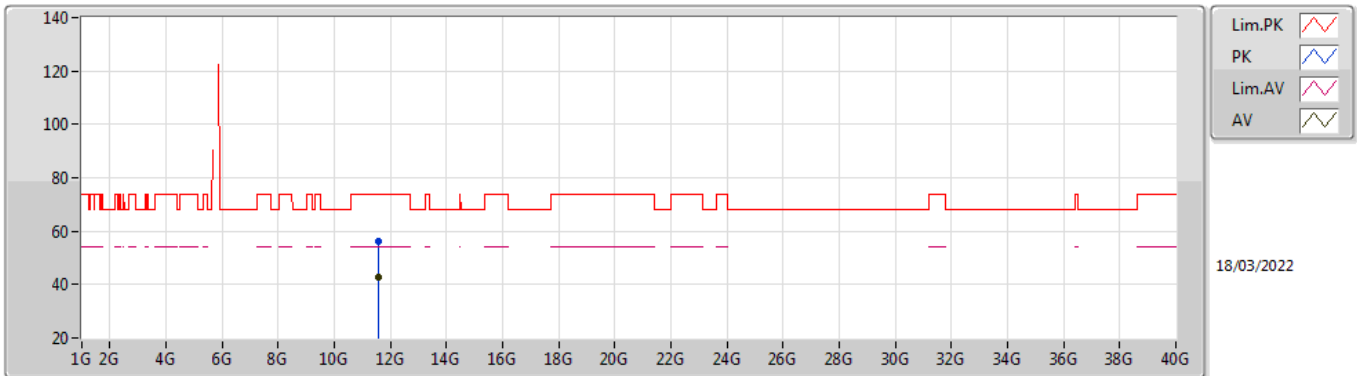

802.11ax HEW40-BF_Nss1,(MCS0)_4TX

5795MHz_TnomVnom

EUT Z_4TX
Setting 107
06-C-S-5

Type	Freq (Hz)	Level (dBuV/m)	Limit (dBuV/m)	Margin (dB)	Raw (dBuV)	Dist (m)	Condition	Azimuth (°)	Height (m)	Comment	AF (dB)	CL (dB)	PA (dB)
PK	11.58508G	56.35	74.00	-17.65	41.58	3	Horizontal	23	2.81	-	39.51	9.55	34.29
AV	11.59252G	42.71	54.00	-11.29	27.93	3	Horizontal	23	2.81	-	39.51	9.56	34.29