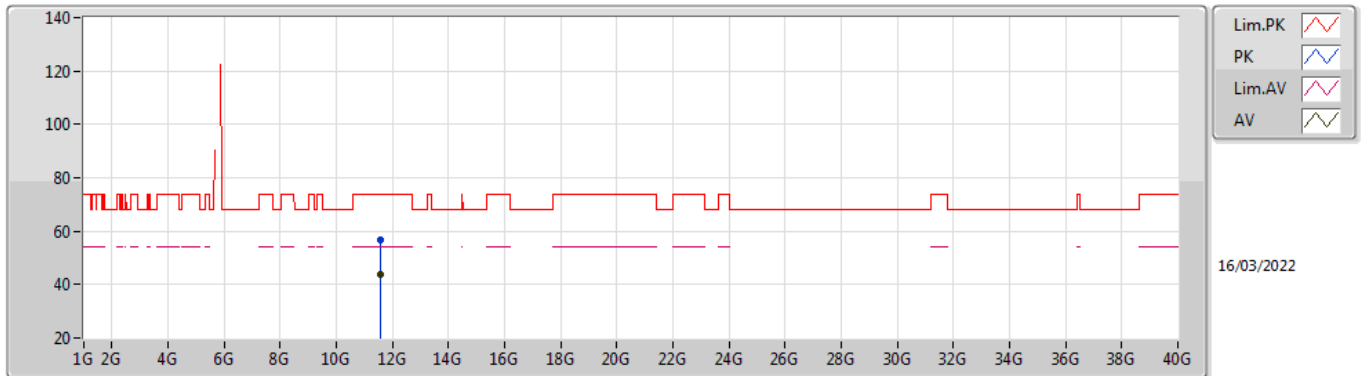

802.11ax HEW20-BF_Nss2,(MCS0)_4TX

5785MHz_TnomVnom

EUT_Z_4TX
Setting 108
06-C-K-5

Type	Freq (Hz)	Level (dBuV/m)	Limit (dBuV/m)	Margin (dB)	Raw (dBuV)	Dist (m)	Condition	Azimuth (°)	Height (m)	Comment	AF (dB)	CL (dB)	PA (dB)
PK	11.57092G	56.89	74.00	-17.11	42.12	3	Vertical	36	2.51	-	39.53	9.54	34.30
AV	11.57322G	43.74	54.00	-10.26	28.97	3	Vertical	36	2.51	-	39.53	9.54	34.30