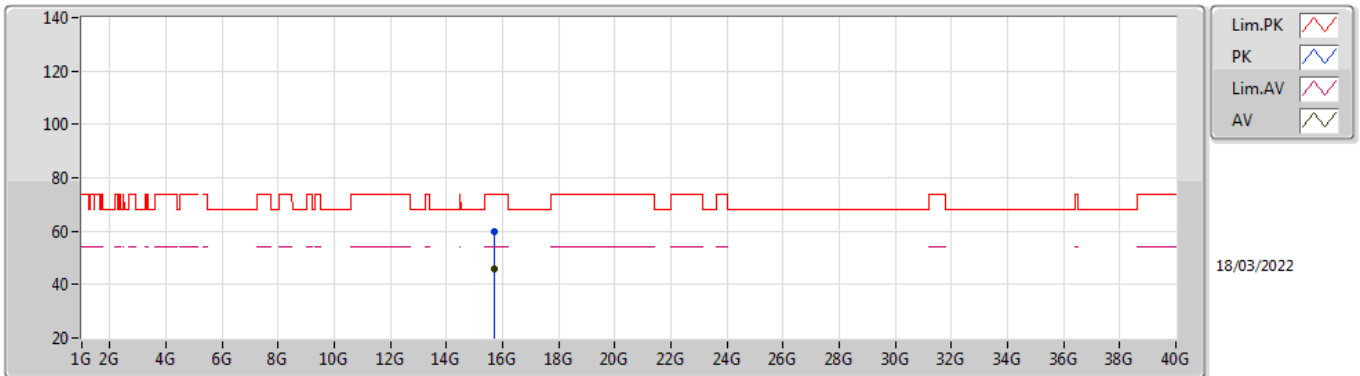

802.11ax HEW40-BF_Nss1,(MCS0)_4TX

5230MHz_TnomVnom

EUT_Z_4TX
Setting 94
06-C-S-5

Type	Freq (Hz)	Level (dBuV/m)	Limit (dBuV/m)	Margin (dB)	Raw (dBuV)	Dist (m)	Condition	Azimuth (°)	Height (m)	Comment	AF (dB)	CL (dB)	PA (dB)
PK	15.69368G	59.93	74.00	-14.07	44.00	3	Horizontal	245	1.27	-	37.83	12.40	34.30
AV	15.68516G	45.91	54.00	-8.09	29.94	3	Horizontal	245	1.27	-	37.86	12.40	34.29