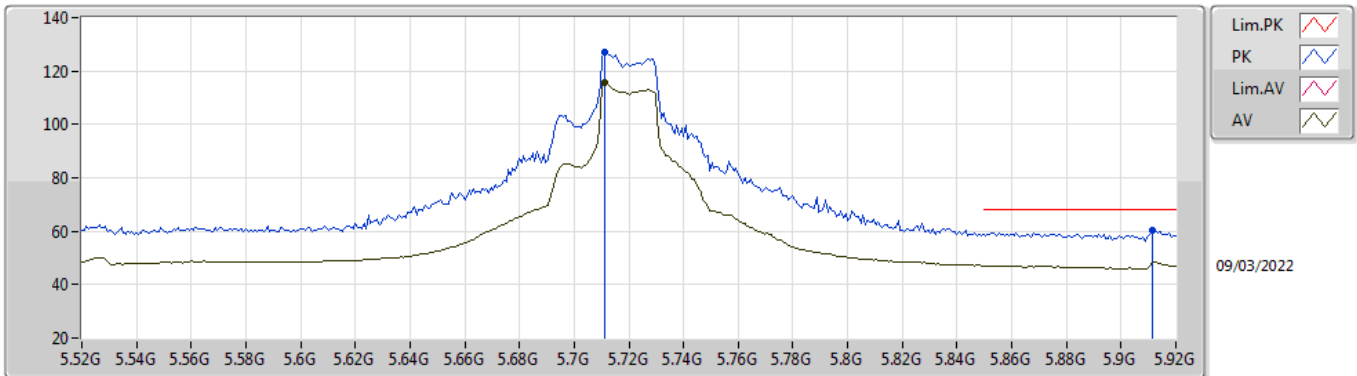

802.11ax HEW20-BF_Nss1,(MCS0)_4TX

5720MHz Straddle 5.47-5.725GHz_TnomVnom

EUT_Z_4TX
Setting 108
06-F-K-5-10

Type	Freq (Hz)	Level (dBuV/m)	Limit (dBuV/m)	Margin (dB)	Raw (dBuV)	Dist (m)	Condition	Azimuth (°)	Height (m)	Comment	AF (dB)	CL (dB)	PA (dB)
PK	5.7112G	127.04	Inf	-Inf	121.57	3	Vertical	194	1.94	-	31.84	5.89	32.26
AV	5.7112G	115.92	Inf	-Inf	110.45	3	Vertical	194	1.94	-	31.84	5.89	32.26
PK	5.9112G	60.34	68.20	-7.86	54.59	3	Vertical	194	1.94	-	32.12	6.01	32.38