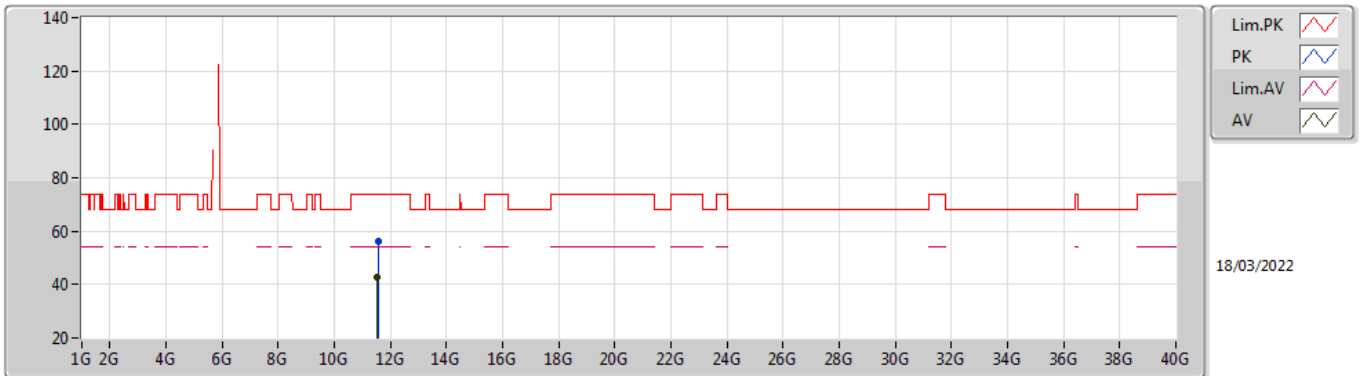

802.11ax HEW80-BF_Nss1,(MCS0)_4TX

5775MHz_TnomVnom

EUT_Z_4TX
Setting 100
06-C-S-5

Type	Freq (Hz)	Level (dBuV/m)	Limit (dBuV/m)	Margin (dB)	Raw (dBuV)	Dist (m)	Condition	Azimuth (°)	Height (m)	Comment	AF (dB)	CL (dB)	PA (dB)
PK	11.55G	56.20	74.00	-17.80	41.42	3	Vertical	150	1.51	-	39.55	9.53	34.30
AV	11.54894G	42.77	54.00	-11.23	27.99	3	Vertical	150	1.51	-	39.55	9.53	34.30