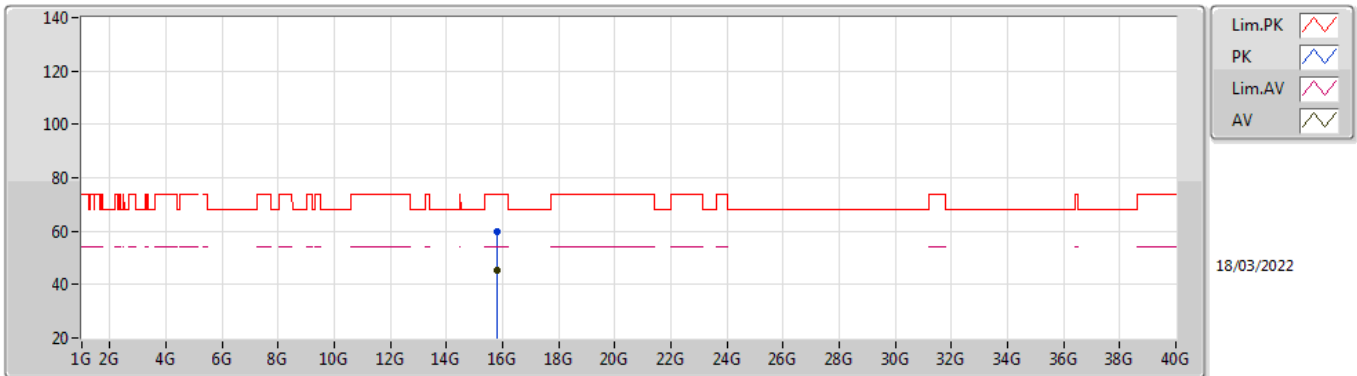

802.11ax HEW40-BF_Nss1,(MCS0)_4TX

5270MHz_TnomVnom

EUT_Z_4TX
Setting 91
06-C-S-5

Type	Freq (Hz)	Level (dBuV/m)	Limit (dBuV/m)	Margin (dB)	Raw (dBuV)	Dist (m)	Condition	Azimuth (°)	Height (m)	Comment	AF (dB)	CL (dB)	PA (dB)
PK	15.80646G	59.72	74.00	-14.28	43.80	3	Vertical	138	1.87	-	37.79	12.47	34.34
AV	15.8099G	45.46	54.00	-8.54	29.54	3	Vertical	138	1.87	-	37.78	12.48	34.34