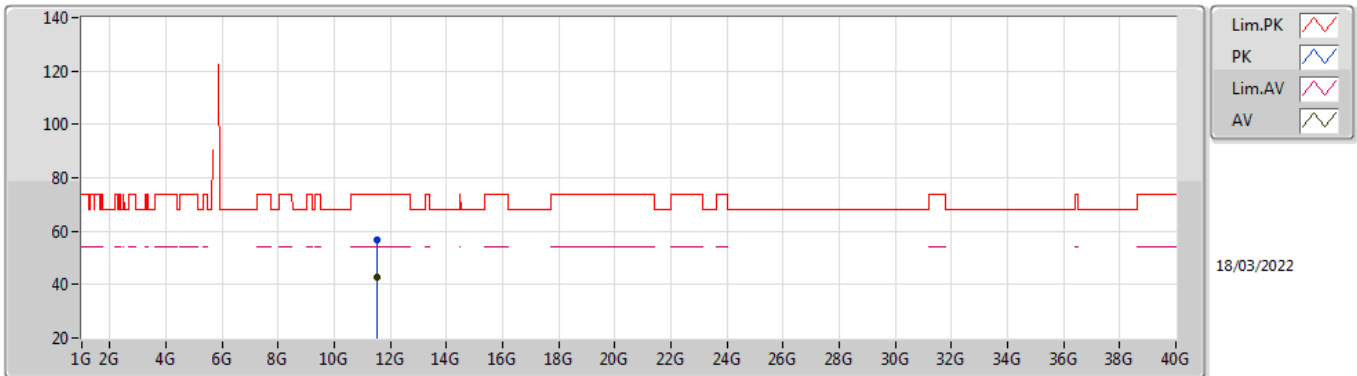

802.11ax HEW40-BF_Nss1,(MCS0)_4TX

5755MHz_TnomVnom

EUT_Z_4TX
Setting 106
06-C-S-5

Type	Freq (Hz)	Level (dBuV/m)	Limit (dBuV/m)	Margin (dB)	Raw (dBuV)	Dist (m)	Condition	Azimuth (°)	Height (m)	Comment	AF (dB)	CL (dB)	PA (dB)
PK	11.50522G	56.71	74.00	-17.29	41.93	3	Horizontal	135	1.18	-	39.59	9.50	34.31
AV	11.51102G	42.95	54.00	-11.05	28.16	3	Horizontal	135	1.18	-	39.59	9.51	34.31