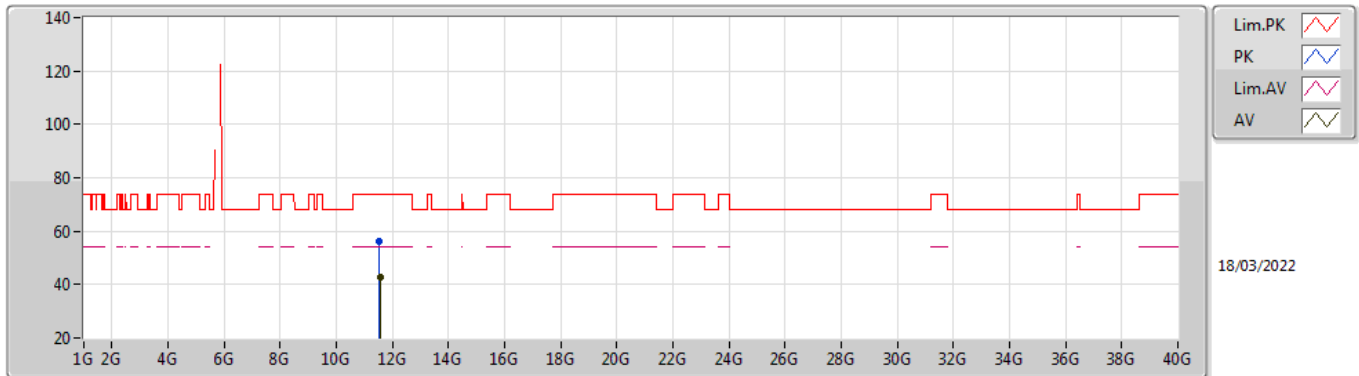

802.11ax HEW80-BF_Nss2,(MCS0)_4TX

5775MHz_TnomVnom

EUT_Z_4TX
Setting 97
06-C-S-5

Type	Freq (Hz)	Level (dBuV/m)	Limit (dBuV/m)	Margin (dB)	Raw (dBuV)	Dist (m)	Condition	Azimuth (°)	Height (m)	Comment	AF (dB)	CL (dB)	PA (dB)
PK	11.54766G	56.15	74.00	-17.85	41.37	3	Vertical	151	1.67	-	39.55	9.53	34.30
AV	11.5492G	42.83	54.00	-11.17	28.05	3	Vertical	151	1.67	-	39.55	9.53	34.30