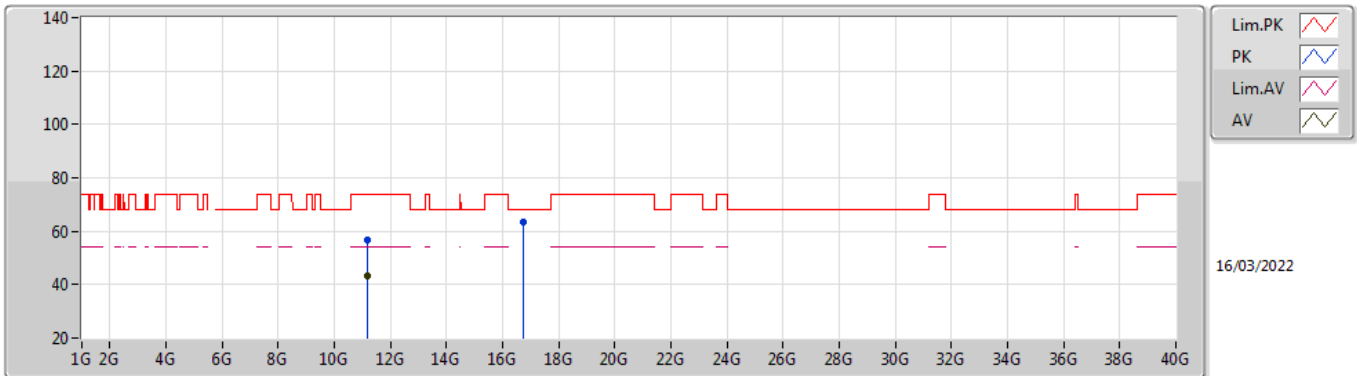

802.11ax HEW20-BF_Nss2,(MCS0)_4TX

5580MHz_TnomVnom

EUT_Z_4TX
Setting 108
06-F-K-5

Type	Freq (Hz)	Level (dBuV/m)	Limit (dBuV/m)	Margin (dB)	Raw (dBuV)	Dist (m)	Condition	Azimuth (°)	Height (m)	Comment	AF (dB)	CL (dB)	PA (dB)
PK	11.15748G	56.79	74.00	-17.21	42.07	3	Horizontal	285	2.90	-	39.69	9.29	34.26
AV	11.15888G	43.46	54.00	-10.54	28.74	3	Horizontal	285	2.90	-	39.68	9.30	34.26
PK	16.7408G	63.29	68.20	-4.91	44.19	3	Horizontal	142	1.55	-	40.14	13.45	34.49