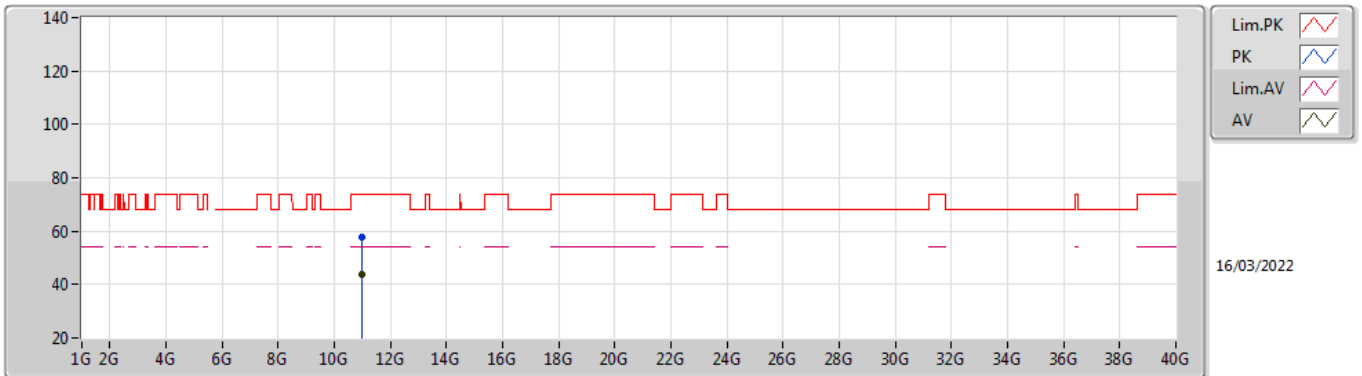

802.11ax HEW20-BF_Nss2,(MCS0)_4TX

5500MHz_TnomVnom

EUT_Z_4TX
Setting 101
06-C-K-5

Type	Freq (Hz)	Level (dBuV/m)	Limit (dBuV/m)	Margin (dB)	Raw (dBuV)	Dist (m)	Condition	Azimuth (°)	Height (m)	Comment	AF (dB)	CL (dB)	PA (dB)
PK	10.9996G	57.57	74.00	-16.43	42.40	3	Vertical	222	1.42	-	40.20	9.20	34.23
AV	11.00364G	44.01	54.00	-9.99	28.85	3	Vertical	222	1.42	-	40.19	9.20	34.23