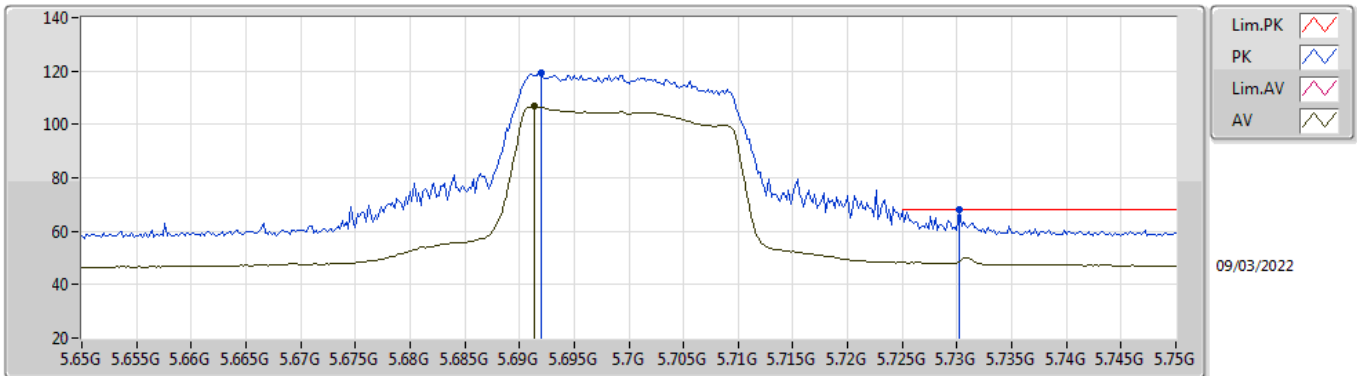

802.11ax HEW20-BF_Nss1,(MCS0)_4TX

5700MHz_TnomVnom

EUT Z_4TX
Setting 70
06-F-K-5-10

Type	Freq (Hz)	Level (dBuV/m)	Limit (dBuV/m)	Margin (dB)	Raw (dBuV)	Dist (m)	Condition	Azimuth (°)	Height (m)	Comment	AF (dB)	CL (dB)	PA (dB)
PK	5.692G	119.49	Inf	-Inf	114.08	3	Vertical	187	2.06	-	31.77	5.89	32.25
AV	5.6914G	106.76	Inf	-Inf	101.34	3	Vertical	187	2.06	-	31.77	5.89	32.24
PK	5.7302G	67.94	68.20	-0.26	62.40	3	Vertical	187	2.06	-	31.92	5.89	32.27