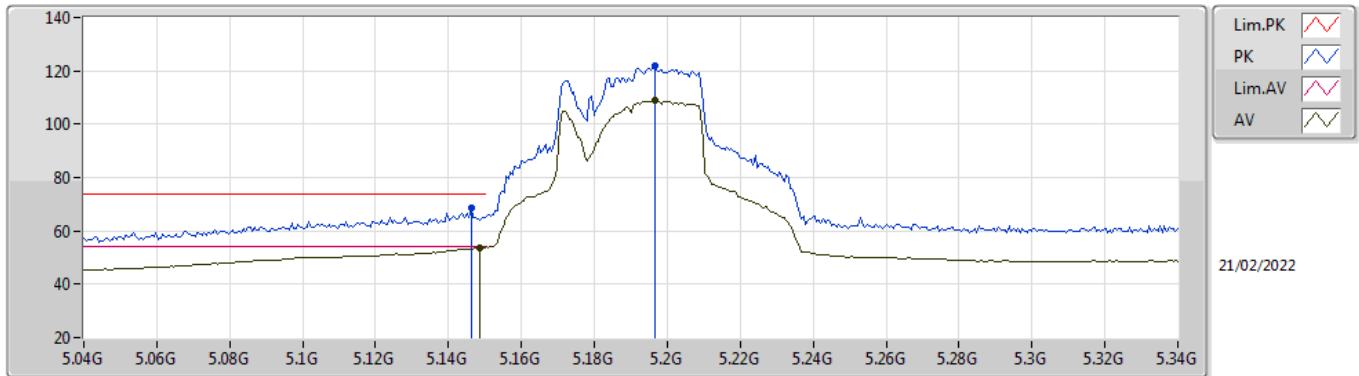

802.11ax HEW40-BF_Nss1,(MCS0)_4TX

5190MHz_TnomVnom

EUT Z_4TX
Setting 92
06-C-S-5-10

Type	Freq (Hz)	Level (dBuV/m)	Limit (dBuV/m)	Margin (dB)	Raw (dBuV)	Dist (m)	Condition	Azimuth (°)	Height (m)	Comment	AF (dB)	CL (dB)	PA (dB)
PK	5.1462G	68.84	74.00	-5.16	63.34	3	Vertical	334.3	1.80	-	31.72	5.75	31.97
AV	5.1486G	53.73	54.00	-0.27	48.25	3	Vertical	334.3	1.80	-	31.71	5.75	31.98
PK	5.1966G	121.90	Inf	-Inf	116.68	3	Vertical	334.3	1.80	-	31.42	5.80	32.00
AV	5.1966G	108.71	Inf	-Inf	103.49	3	Vertical	334.3	1.80	-	31.42	5.80	32.00