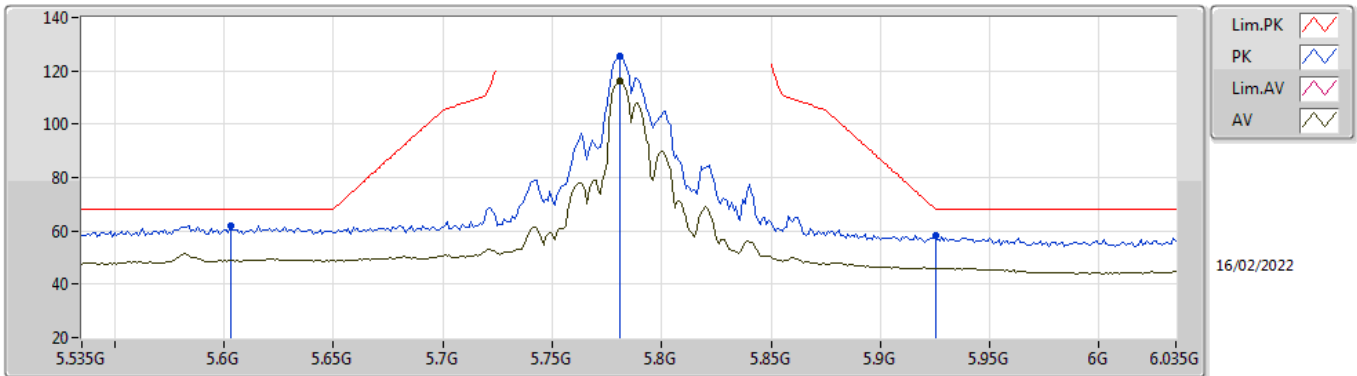

802.11a_Nss1,(6Mbps)_4TX

5785MHz_TnomVnom

EUT_Z_4TX
Setting 108
06-C-S-5-10

Type	Freq (Hz)	Level (dBuV/m)	Limit (dBuV/m)	Margin (dB)	Raw (dBuV)	Dist (m)	Condition	Azimuth (°)	Height (m)	Comment	AF (dB)	CL (dB)	PA (dB)
PK	5.603G	62.03	68.20	-6.17	56.62	3	Vertical	58	1.78	-	31.60	6.00	32.19
PK	5.781G	125.40	Inf	-Inf	119.70	3	Vertical	58	1.78	-	32.00	6.00	32.30
AV	5.781G	116.22	Inf	-Inf	110.52	3	Vertical	58	1.78	-	32.00	6.00	32.30
PK	5.925G	58.10	68.20	-10.10	52.27	3	Vertical	58	1.78	-	32.15	6.06	32.38