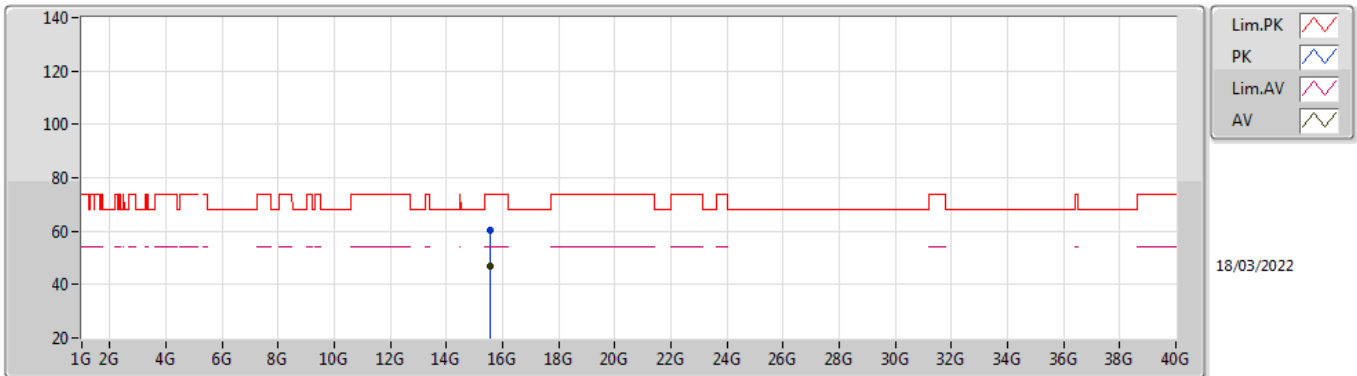

802.11ax HEW40-BF_Nss1,(MCS0)_4TX

5190MHz_TnomVnom

EUT_Z_4TX
Setting 92
06-C-S-5

Type	Freq (Hz)	Level (dBuV/m)	Limit (dBuV/m)	Margin (dB)	Raw (dBuV)	Dist (m)	Condition	Azimuth (°)	Height (m)	Comment	AF (dB)	CL (dB)	PA (dB)
PK	15.56922G	60.50	74.00	-13.50	44.08	3	Horizontal	182	1.13	-	38.35	12.32	34.25
AV	15.56576G	46.84	54.00	-7.16	30.40	3	Horizontal	182	1.13	-	38.37	12.32	34.25