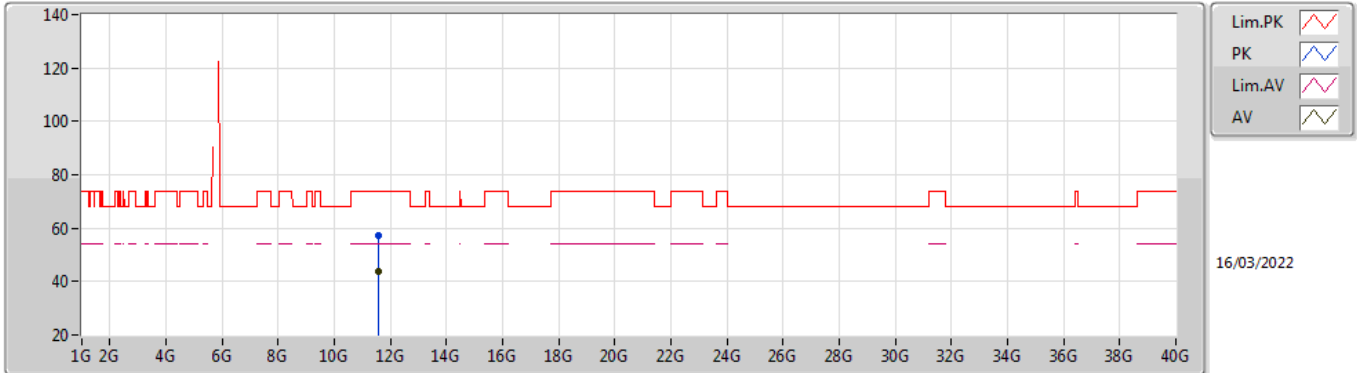

802.11a_Nss1,(6Mbps)_4TX

5785MHz_TnomVnom

EUT_Z_4TX
Setting 108
06-C-K-5

Type	Freq (Hz)	Level (dBuV/m)	Limit (dBuV/m)	Margin (dB)	Raw (dBuV)	Dist (m)	Condition	Azimuth (°)	Height (m)	Comment	AF (dB)	CL (dB)	PA (dB)
PK	11.56878G	57.13	74.00	-16.87	42.36	3	Vertical	258	2.28	-	39.53	9.54	34.30
AV	11.5654G	43.85	54.00	-10.15	29.08	3	Vertical	258	2.28	-	39.53	9.54	34.30