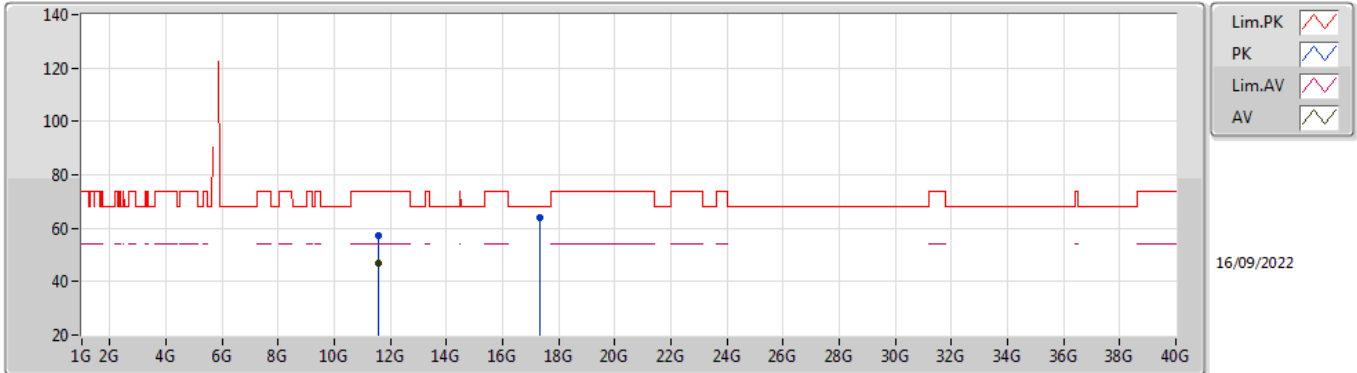

802.11a_Nss1,(6Mbps)_3TX

5785MHz_TnomVnom

EUT_Z_3TX
Setting 54
06-E-S-5

Type	Freq (Hz)	Level (dBuV/m)	Limit (dBuV/m)	Margin (dB)	Raw (dBuV)	Dist (m)	Condition	Azimuth (°)	Height (m)	Comment	AF (dB)	CL (dB)	PA (dB)
PK	11.57192G	57.43	74.00	-16.57	42.87	3	Vertical	327	3.00	-	39.96	9.24	34.64
AV	11.57114G	47.10	54.00	-6.90	32.54	3	Vertical	327	3.00	-	39.96	9.24	34.64
PK	17.34522G	63.88	68.20	-4.32	46.45	3	Vertical	73	2.10	-	41.95	10.64	35.16