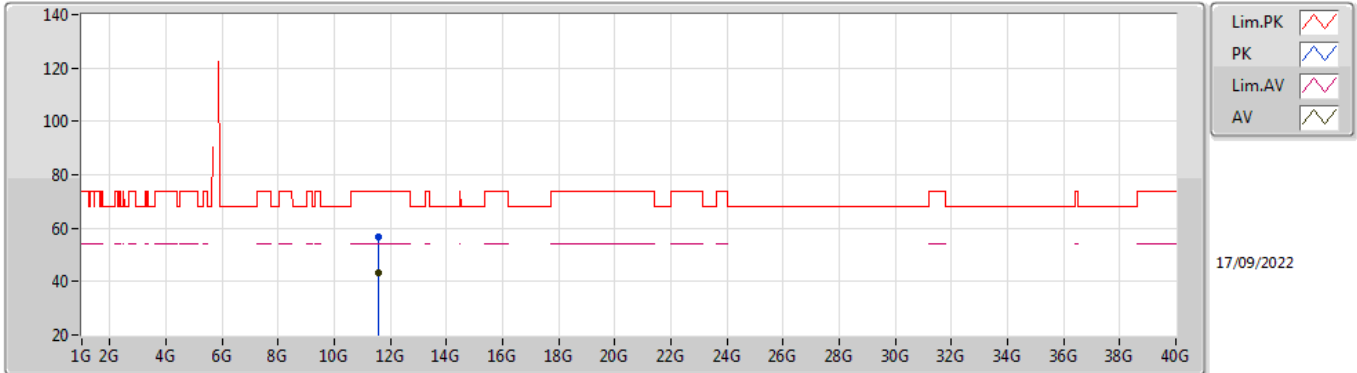

802.11ax HEW40-BF_Nss1,(MCS0)_3TX

5795MHz_TnomVnom

EUT_Z_3TX
Setting 48
06-E-S-5

Type	Freq (Hz)	Level (dBuV/m)	Limit (dBuV/m)	Margin (dB)	Raw (dBuV)	Dist (m)	Condition	Azimuth (°)	Height (m)	Comment	AF (dB)	CL (dB)	PA (dB)
PK	11.59276G	56.76	74.00	-17.24	42.23	3	Horizontal	52	2.35	-	39.91	9.26	34.64
AV	11.5924G	43.51	54.00	-10.49	28.97	3	Horizontal	52	2.35	-	39.92	9.26	34.64