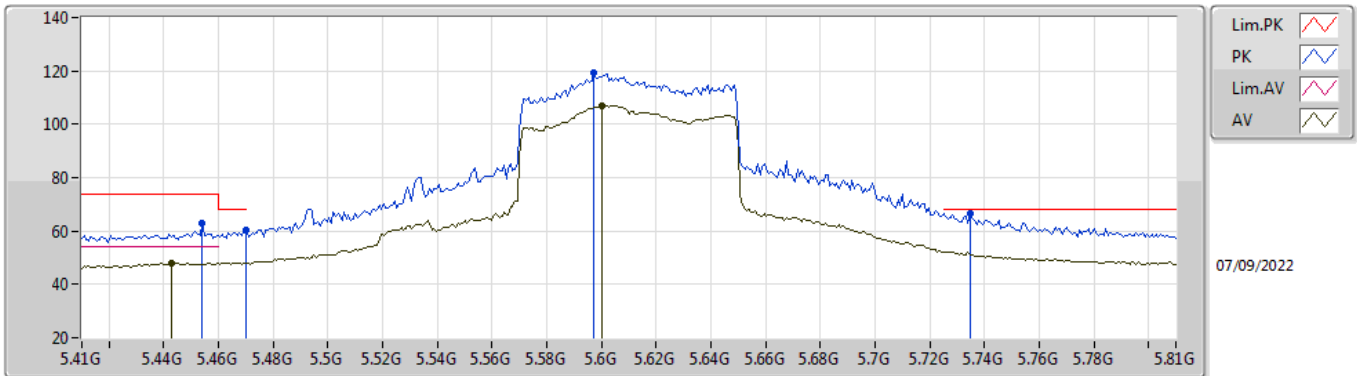

802.11ax HEW80-BF_Nss1,(MCS0)_3TX

5610MHz_TnomVnom

EUT_Z_3TX
Setting 39
06-E-S-5-10

Type	Freq (Hz)	Level (dBuV/m)	Limit (dBuV/m)	Margin (dB)	Raw (dBuV)	Dist (m)	Condition	Azimuth (°)	Height (m)	Comment	AF (dB)	CL (dB)	PA (dB)
PK	5.454G	63.10	74.00	-10.90	58.12	3	Vertical	5	2.06	-	31.72	5.75	32.49
AV	5.4428G	48.15	54.00	-5.85	43.23	3	Vertical	5	2.06	-	31.67	5.74	32.49
PK	5.47G	60.19	68.20	-8.01	55.14	3	Vertical	5	2.06	-	31.78	5.77	32.50
PK	5.5972G	119.47	Inf	-Inf	114.14	3	Vertical	5	2.06	-	31.90	5.90	32.47
AV	5.6004G	107.02	Inf	-Inf	101.69	3	Vertical	5	2.06	-	31.90	5.90	32.47
PK	5.7348G	66.63	68.20	-1.57	61.01	3	Vertical	5	2.06	-	32.14	5.90	32.42