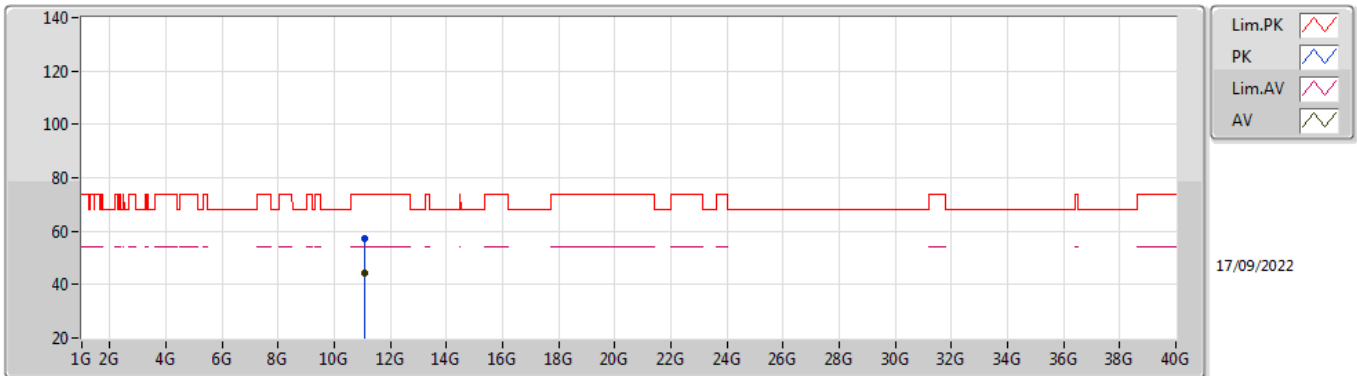

802.11ax HEW80-BF_Nss1,(MCS0)_3TX

5530MHz_TnomVnom

EUT_Z_3TX
Setting 38
06-E-S-5

Type	Freq (Hz)	Level (dBuV/m)	Limit (dBuV/m)	Margin (dB)	Raw (dBuV)	Dist (m)	Condition	Azimuth (°)	Height (m)	Comment	AF (dB)	CL (dB)	PA (dB)
PK	11.06498G	57.35	74.00	-16.65	42.72	3	Horizontal	302	1.36	-	40.34	8.94	34.65
AV	11.06208G	44.44	54.00	-9.56	29.80	3	Horizontal	302	1.36	-	40.35	8.94	34.65