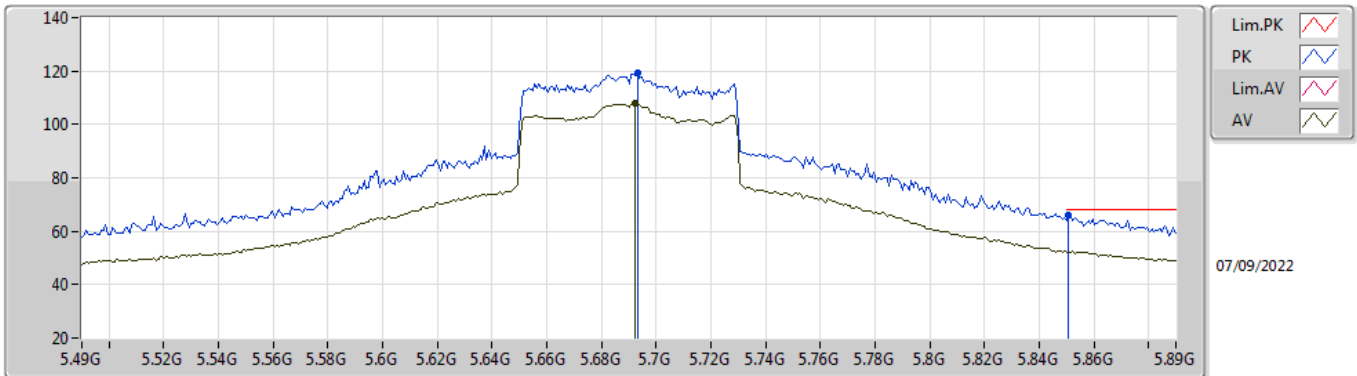

802.11ax HEW80-BF_Nss1,(MCS0)_3TX

5690MHz Straddle 5.47-5.725GHz_TnomVnom

EUT_Z_3TX
Setting 43
06-E-S-5-10

Type	Freq (Hz)	Level (dBuV/m)	Limit (dBuV/m)	Margin (dB)	Raw (dBuV)	Dist (m)	Condition	Azimuth (°)	Height (m)	Comment	AF (dB)	CL (dB)	PA (dB)
PK	5.6932G	119.56	Inf	-Inf	114.13	3	Vertical	0	2.02	-	31.97	5.90	32.44
AV	5.6924G	108.09	Inf	-Inf	102.66	3	Vertical	0	2.02	-	31.97	5.90	32.44
PK	5.8508G	66.00	68.20	-2.20	60.14	3	Vertical	0	2.02	-	32.30	5.95	32.39