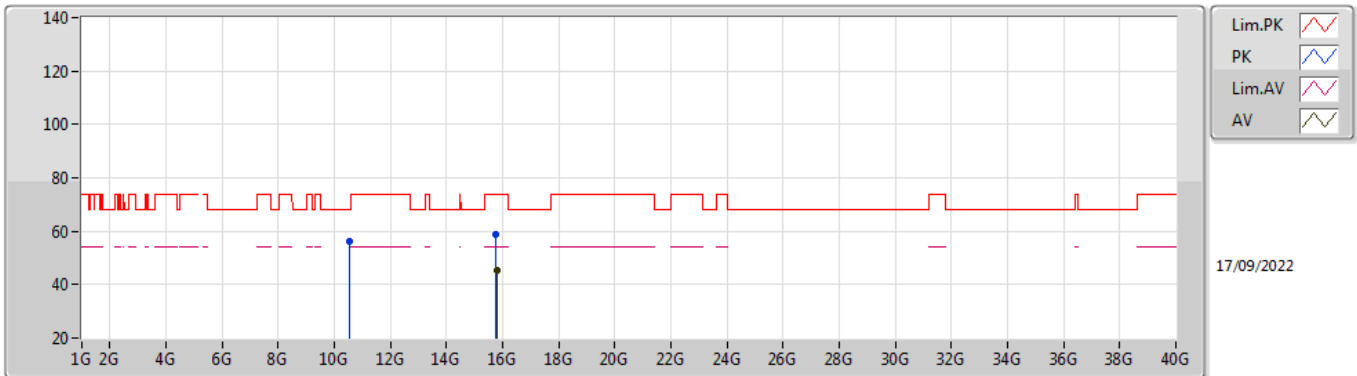

802.11ax HEW20_Nss2,(MCS0)_3TX

5260MHz_TnomVnom

EUT_Z_3TX
Setting 47
06-E-S-5

Type	Freq (Hz)	Level (dBuV/m)	Limit (dBuV/m)	Margin (dB)	Raw (dBuV)	Dist (m)	Condition	Azimuth (°)	Height (m)	Comment	AF (dB)	CL (dB)	PA (dB)
PK	10.53242G	56.35	68.20	-11.85	42.26	3	Horizontal	263	2.60	-	40.17	8.62	34.70
PK	15.7761G	58.95	74.00	-15.05	45.58	3	Horizontal	70	2.27	-	37.90	10.27	34.80
AV	15.78024G	45.51	54.00	-8.49	32.14	3	Horizontal	70	2.27	-	37.90	10.27	34.80