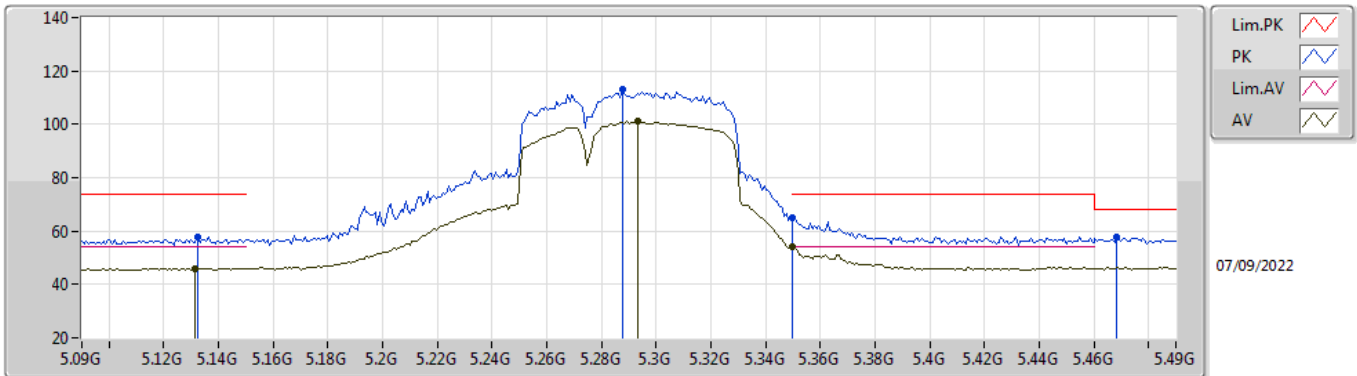

802.11ax HEW80-BF_Nss1,(MCS0)_3TX

5290MHz_TnomVnom

EUT_Z_3TX
Setting 33
06-E-S-5-10

Type	Freq (Hz)	Level (dBuV/m)	Limit (dBuV/m)	Margin (dB)	Raw (dBuV)	Dist (m)	Condition	Azimuth (°)	Height (m)	Comment	AF (dB)	CL (dB)	PA (dB)
PK	5.1324G	57.64	74.00	-16.36	52.63	3	Vertical	199	1.80	-	31.94	5.53	32.46
AV	5.1316G	46.10	54.00	-7.90	41.09	3	Vertical	199	1.80	-	31.94	5.53	32.46
PK	5.2876G	113.14	Inf	-Inf	108.52	3	Vertical	199	1.80	-	31.45	5.64	32.47
AV	5.2932G	101.17	Inf	-Inf	96.57	3	Vertical	199	1.80	-	31.43	5.65	32.48
PK	5.35G	64.85	74.00	-9.15	60.35	3	Vertical	199	1.80	-	31.30	5.68	32.48
AV	5.35G	53.92	54.00	-0.08	49.42	3	Vertical	199	1.80	-	31.30	5.68	32.48
PK	5.4684G	57.53	68.20	-10.67	52.49	3	Vertical	199	1.80	-	31.77	5.77	32.50