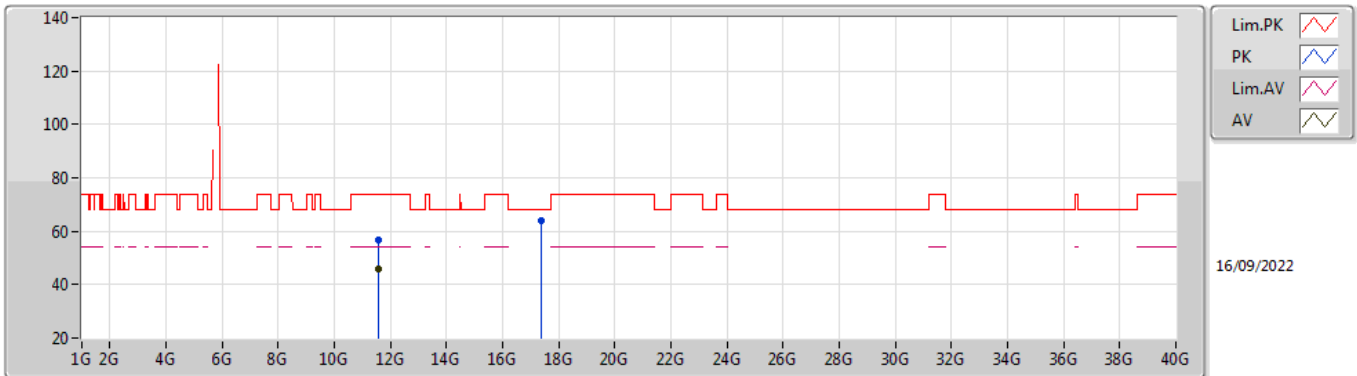

802.11a_Nss1,(6Mbps)_3TX

5785MHz_TnomVnom

EUT Z_3TX
Setting 54
06-E-S-5

Type	Freq (Hz)	Level (dBuV/m)	Limit (dBuV/m)	Margin (dB)	Raw (dBuV)	Dist (m)	Condition	Azimuth (°)	Height (m)	Comment	AF (dB)	CL (dB)	PA (dB)
PK	11.55602G	56.72	74.00	-17.28	42.14	3	Horizontal	242	1.80	-	39.99	9.23	34.64
AV	11.56406G	45.68	54.00	-8.32	31.11	3	Horizontal	242	1.80	-	39.97	9.24	34.64
PK	17.35692G	64.08	68.20	-4.12	46.55	3	Horizontal	175	1.80	-	42.07	10.64	35.18