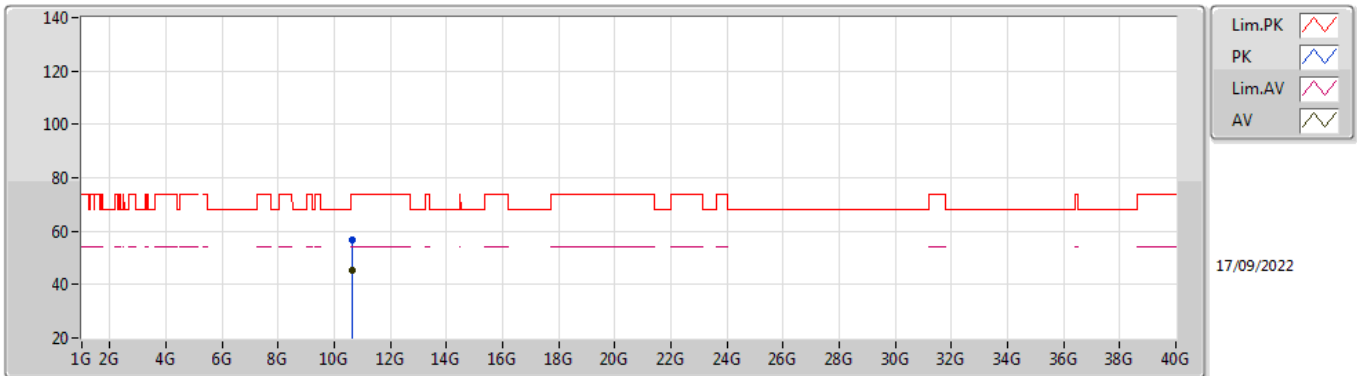

802.11a_Nss1,(6Mbps)_3TX

5320MHz_TnomVnom

EUT_Z_3TX
Setting 39
06-E-S-5

Type	Freq (Hz)	Level (dBuV/m)	Limit (dBuV/m)	Margin (dB)	Raw (dBuV)	Dist (m)	Condition	Azimuth (°)	Height (m)	Comment	AF (dB)	CL (dB)	PA (dB)
PK	10.6447G	56.88	74.00	-17.12	42.78	3	Vertical	43	2.25	-	40.10	8.69	34.69
AV	10.64416G	45.27	54.00	-8.73	31.17	3	Vertical	43	2.25	-	40.10	8.69	34.69