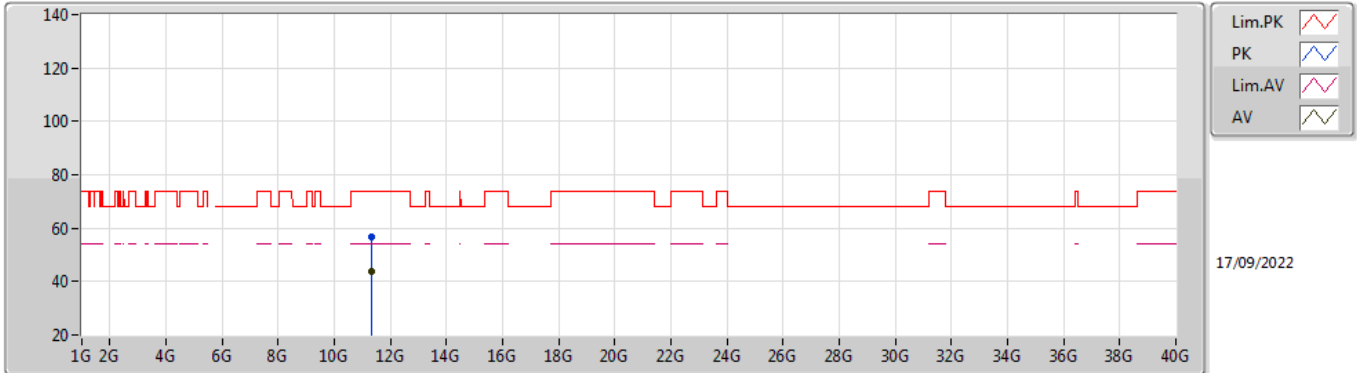

802.11ax HEW40_Nss2,(MCS0)_3TX

5670MHz_TnomVnom

EUT_Z_3TX
Setting 42
06-E-S-5

Type	Freq (Hz)	Level (dBuV/m)	Limit (dBuV/m)	Margin (dB)	Raw (dBuV)	Dist (m)	Condition	Azimuth (°)	Height (m)	Comment	AF (dB)	CL (dB)	PA (dB)
PK	11.34046G	56.85	74.00	-17.15	42.41	3	Vertical	340	1.64	-	39.98	9.10	34.64
AV	11.34442G	43.71	54.00	-10.29	29.25	3	Vertical	340	1.64	-	39.99	9.11	34.64