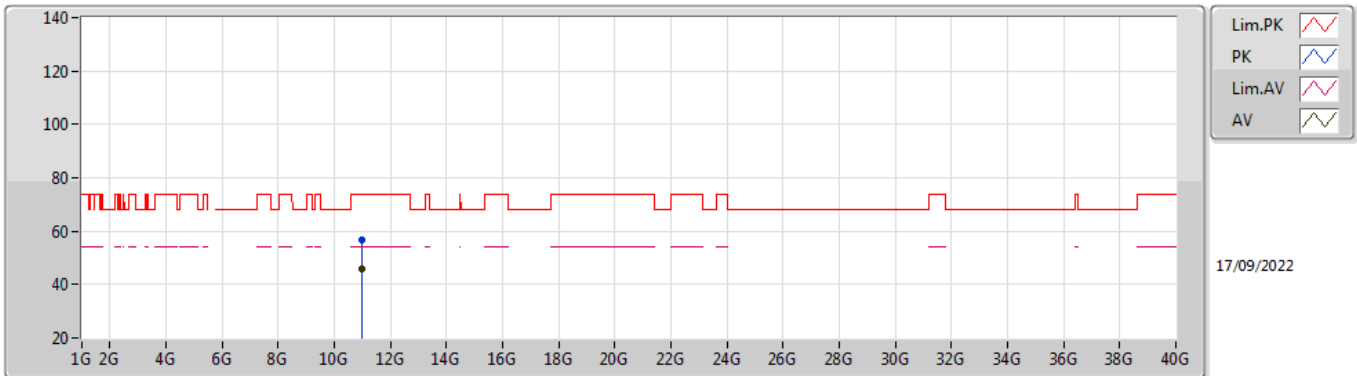

802.11a_Nss1,(6Mbps)_3TX

5500MHz_TnomVnom

EUT_Z_3TX
Setting 37
06-E-S-5

Type	Freq (Hz)	Level (dBuV/m)	Limit (dBuV/m)	Margin (dB)	Raw (dBuV)	Dist (m)	Condition	Azimuth (°)	Height (m)	Comment	AF (dB)	CL (dB)	PA (dB)
PK	10.99984G	56.73	74.00	-17.27	41.88	3	Horizontal	189	2.53	-	40.60	8.90	34.65
AV	11.00198G	46.06	54.00	-7.94	31.22	3	Horizontal	189	2.53	-	40.59	8.90	34.65