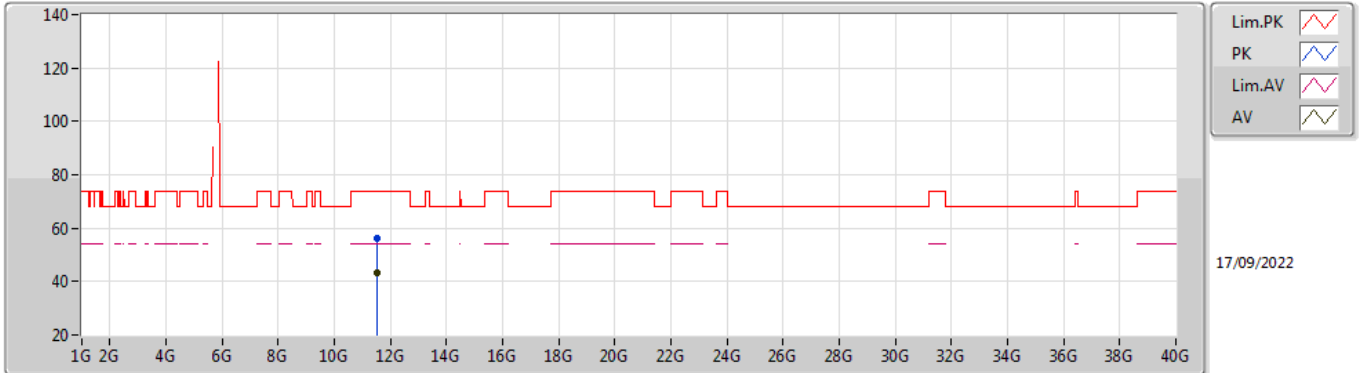

802.11ax HEW40-BF_Nss1,(MCS0)_3TX

5755MHz_TnomVnom

EUT_Z_3TX
Setting 48
06-E-S-5

Type	Freq (Hz)	Level (dBuV/m)	Limit (dBuV/m)	Margin (dB)	Raw (dBuV)	Dist (m)	Condition	Azimuth (°)	Height (m)	Comment	AF (dB)	CL (dB)	PA (dB)
PK	11.5121G	56.44	74.00	-17.56	41.78	3	Vertical	360	2.57	-	40.08	9.21	34.63
AV	11.51178G	43.49	54.00	-10.51	28.83	3	Vertical	360	2.57	-	40.08	9.21	34.63