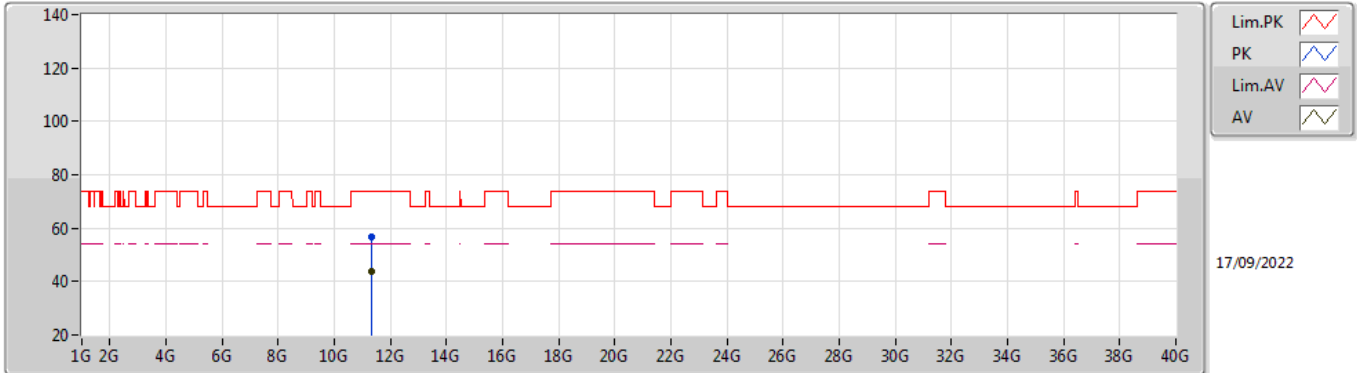

802.11ax HEW40-BF_Nss1,(MCS0)_3TX

5670MHz_TnomVnom

EUT_Z_3TX
Setting 42
06-E-S-5

Type	Freq (Hz)	Level (dBuV/m)	Limit (dBuV/m)	Margin (dB)	Raw (dBuV)	Dist (m)	Condition	Azimuth (°)	Height (m)	Comment	AF (dB)	CL (dB)	PA (dB)
PK	11.33778G	56.81	74.00	-17.19	42.37	3	Horizontal	288	1.55	-	39.98	9.10	34.64
AV	11.33638G	43.56	54.00	-10.44	29.13	3	Horizontal	288	1.55	-	39.97	9.10	34.64