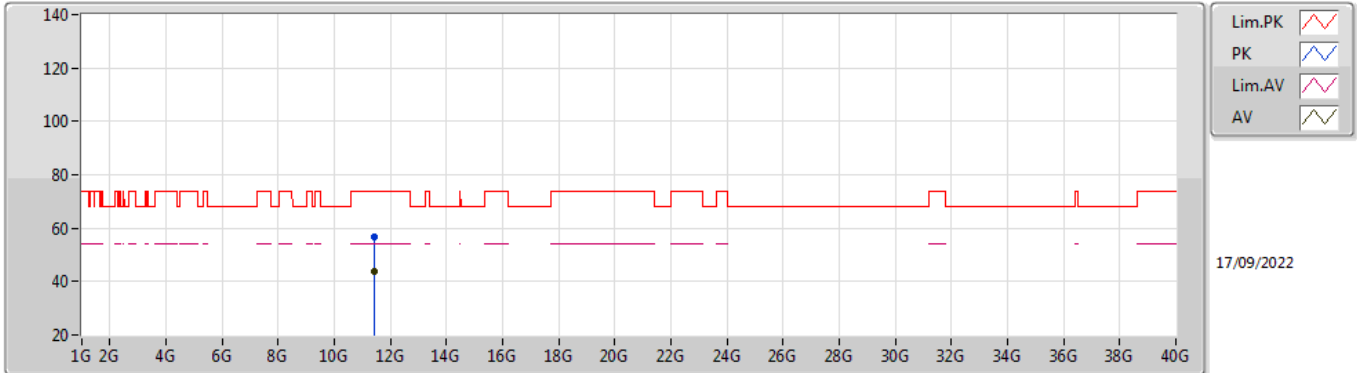

802.11ax HEW40-BF_Nss1,(MCS0)_3TX

5710MHz_TnomVnom

EUT_Z_3TX
Setting 50
06-E-S-5

Type	Freq (Hz)	Level (dBuV/m)	Limit (dBuV/m)	Margin (dB)	Raw (dBuV)	Dist (m)	Condition	Azimuth (°)	Height (m)	Comment	AF (dB)	CL (dB)	PA (dB)
PK	11.41576G	56.69	74.00	-17.31	42.07	3	Vertical	294	2.08	-	40.10	9.15	34.63
AV	11.42208G	43.79	54.00	-10.21	29.17	3	Vertical	294	2.08	-	40.10	9.15	34.63