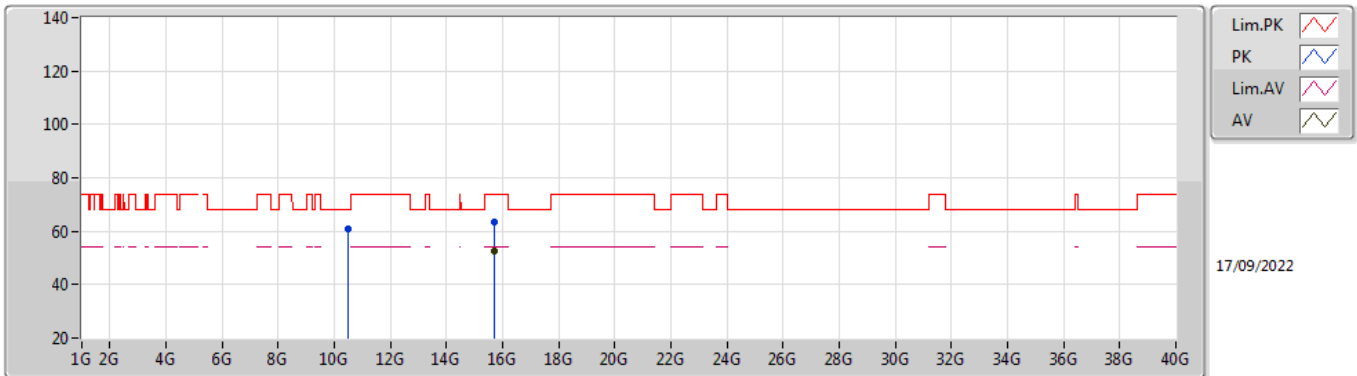

802.11a_Nss1,(6Mbps)_3TX

5240MHz_TnomVnom

EUT_Z_3TX
Setting 48
06-E-S-5

Type	Freq (Hz)	Level (dBuV/m)	Limit (dBuV/m)	Margin (dB)	Raw (dBuV)	Dist (m)	Condition	Azimuth (°)	Height (m)	Comment	AF (dB)	CL (dB)	PA (dB)
PK	10.4803G	60.97	68.20	-7.23	46.89	3	Vertical	176	2.05	-	40.18	8.59	34.69
PK	15.717G	63.62	74.00	-10.38	50.27	3	Vertical	230	1.98	-	37.90	10.26	34.81
AV	15.7155G	52.64	54.00	-1.36	39.29	3	Vertical	230	1.98	-	37.90	10.26	34.81