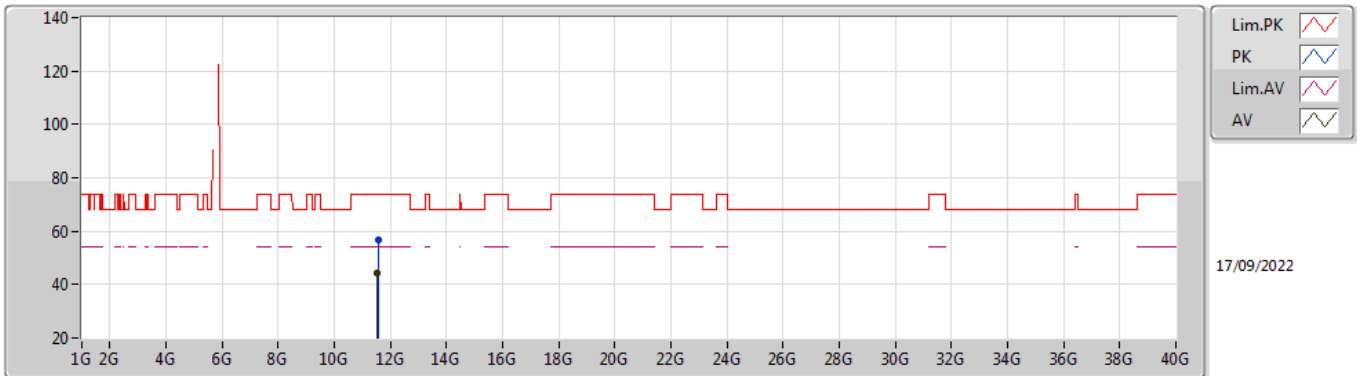

802.11ax HEW80_Nss2,(MCS0)_3TX

5775MHz_TnomVnom

EUT_Z_3TX
Setting 43
06-E-S-5

Type	Freq (Hz)	Level (dBuV/m)	Limit (dBuV/m)	Margin (dB)	Raw (dBuV)	Dist (m)	Condition	Azimuth (°)	Height (m)	Comment	AF (dB)	CL (dB)	PA (dB)
PK	11.55098G	56.96	74.00	-17.04	42.37	3	Horizontal	326	2.26	-	40.00	9.23	34.64
AV	11.54758G	44.18	54.00	-9.82	29.58	3	Horizontal	326	2.26	-	40.00	9.23	34.63