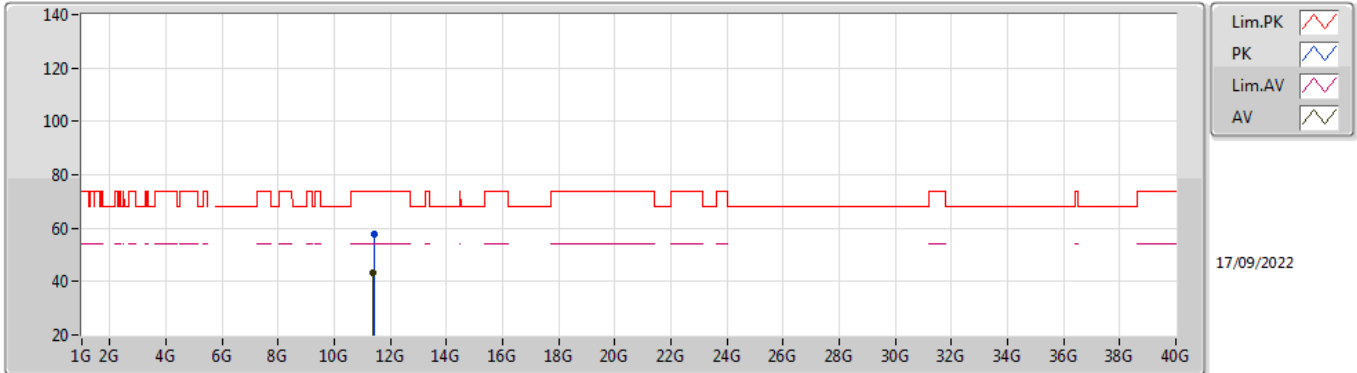

802.11ax HEW20_Nss2,(MCS0)_3TX

5700MHz_TnomVnom

EUT_Z_3TX
Setting 39
06-E-S-5

Type	Freq (Hz)	Level (dBuV/m)	Limit (dBuV/m)	Margin (dB)	Raw (dBuV)	Dist (m)	Condition	Azimuth (°)	Height (m)	Comment	AF (dB)	CL (dB)	PA (dB)
PK	11.40498G	57.78	74.00	-16.22	43.17	3	Horizontal	142	2.66	-	40.10	9.14	34.63
AV	11.39966G	43.09	54.00	-10.91	28.48	3	Horizontal	142	2.66	-	40.10	9.14	34.63