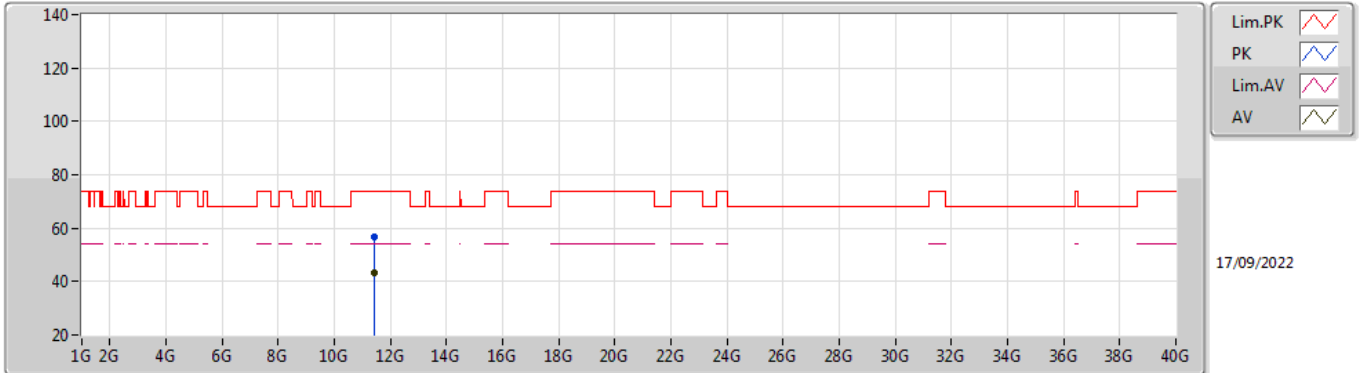

802.11ax HEW20-BF_Nss1,(MCS0)_3TX

5720MHz_TnomVnom

EUT_Z_3TX
Setting 48
06-E-S-5

Type	Freq (Hz)	Level (dBuV/m)	Limit (dBuV/m)	Margin (dB)	Raw (dBuV)	Dist (m)	Condition	Azimuth (°)	Height (m)	Comment	AF (dB)	CL (dB)	PA (dB)
PK	11.43962G	56.68	74.00	-17.32	42.05	3	Horizontal	220	2.29	-	40.10	9.16	34.63
AV	11.4362G	43.27	54.00	-10.73	28.64	3	Horizontal	220	2.29	-	40.10	9.16	34.63