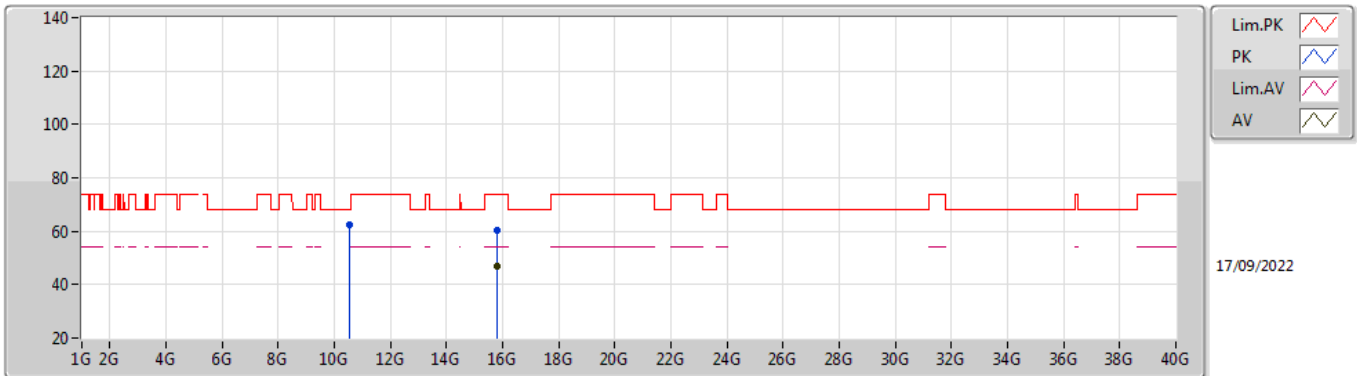

802.11ax HEW20_Nss2,(MCS0)_3TX

5260MHz_TnomVnom

EUT_Z_3TX
Setting 47
06-E-S-5

Type	Freq (Hz)	Level (dBuV/m)	Limit (dBuV/m)	Margin (dB)	Raw (dBuV)	Dist (m)	Condition	Azimuth (°)	Height (m)	Comment	AF (dB)	CL (dB)	PA (dB)
PK	10.52138G	62.21	68.20	-5.99	48.12	3	Vertical	151	2.16	-	40.18	8.61	34.70
PK	15.77874G	60.40	74.00	-13.60	47.03	3	Vertical	234	2.00	-	37.90	10.27	34.80
AV	15.78108G	46.88	54.00	-7.12	33.51	3	Vertical	234	2.00	-	37.90	10.27	34.80