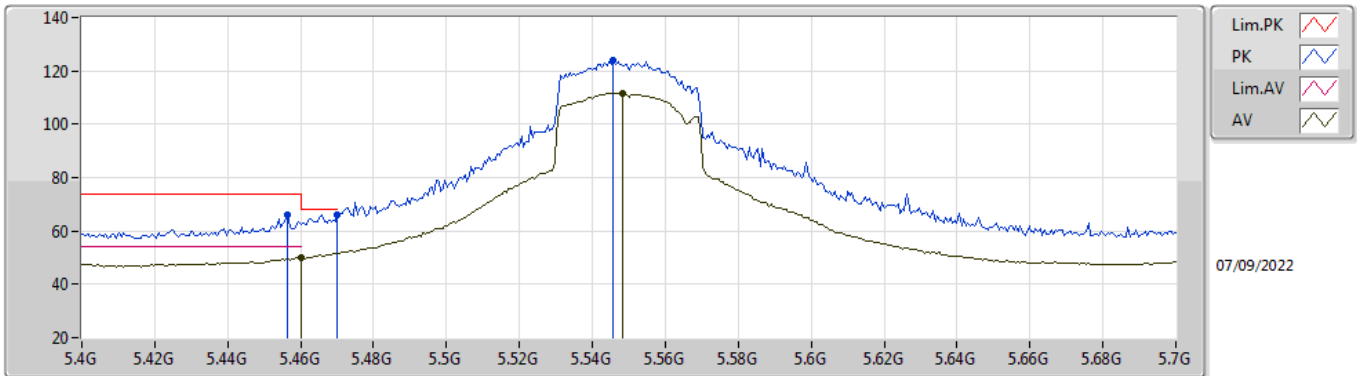

802.11ax HEW40-BF_Nss1,(MCS0)_3TX

5550MHz_TnomVnom

EUT_Z_3TX
Setting 44
06-E-S-5-10

Type	Freq (Hz)	Level (dBuV/m)	Limit (dBuV/m)	Margin (dB)	Raw (dBuV)	Dist (m)	Condition	Azimuth (°)	Height (m)	Comment	AF (dB)	CL (dB)	PA (dB)
PK	5.4564G	65.95	74.00	-8.05	60.95	3	Vertical	17	1.77	-	31.73	5.76	32.49
AV	5.46G	49.92	54.00	-4.08	44.92	3	Vertical	17	1.77	-	31.74	5.76	32.50
PK	5.47G	66.09	68.20	-2.11	61.04	3	Vertical	17	1.77	-	31.78	5.77	32.50
PK	5.5458G	124.12	Inf	-Inf	118.86	3	Vertical	17	1.77	-	31.90	5.85	32.49
AV	5.5482G	111.73	Inf	-Inf	106.46	3	Vertical	17	1.77	-	31.90	5.85	32.48