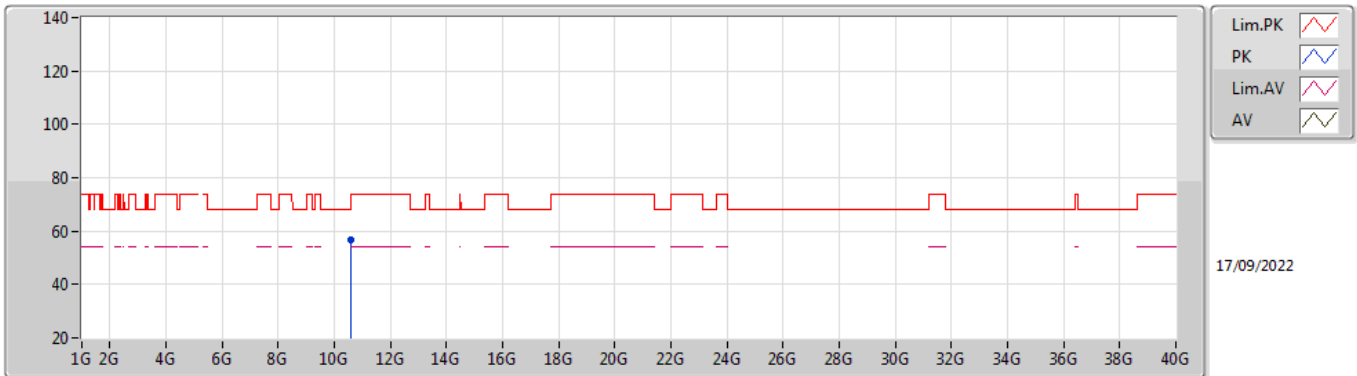

802.11ax HEW20_Nss2,(MCS0)_3TX

5300MHz_TnomVnom

EUT_Z_3TX
Setting 44
06-E-S-5

Type	Freq (Hz)	Level (dBuV/m)	Limit (dBuV/m)	Margin (dB)	Raw (dBuV)	Dist (m)	Condition	Azimuth (°)	Height (m)	Comment	AF (dB)	CL (dB)	PA (dB)
PK	10.5961G	56.96	68.20	-11.24	42.89	3	Horizontal	113	2.29	-	40.10	8.66	34.69