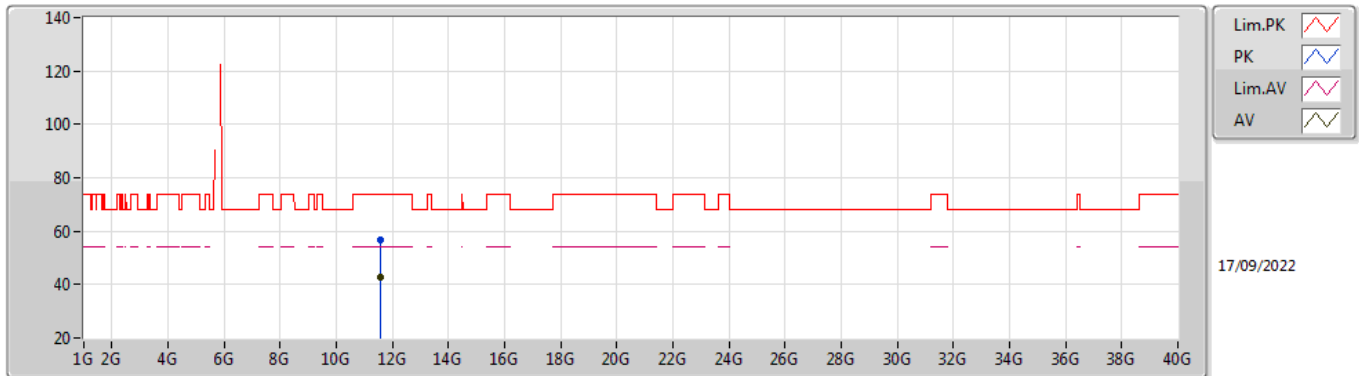

802.11ax HEW20-BF_Nss1,(MCS0)_3TX

5785MHz_TnomVnom

EUT_Z_3TX
Setting 48
06-E-S-5

Type	Freq (Hz)	Level (dBuV/m)	Limit (dBuV/m)	Margin (dB)	Raw (dBuV)	Dist (m)	Condition	Azimuth (°)	Height (m)	Comment	AF (dB)	CL (dB)	PA (dB)
PK	11.56782G	56.56	74.00	-17.44	42.00	3	Horizontal	113	2.02	-	39.96	9.24	34.64
AV	11.56756G	42.99	54.00	-11.01	28.43	3	Horizontal	113	2.02	-	39.96	9.24	34.64