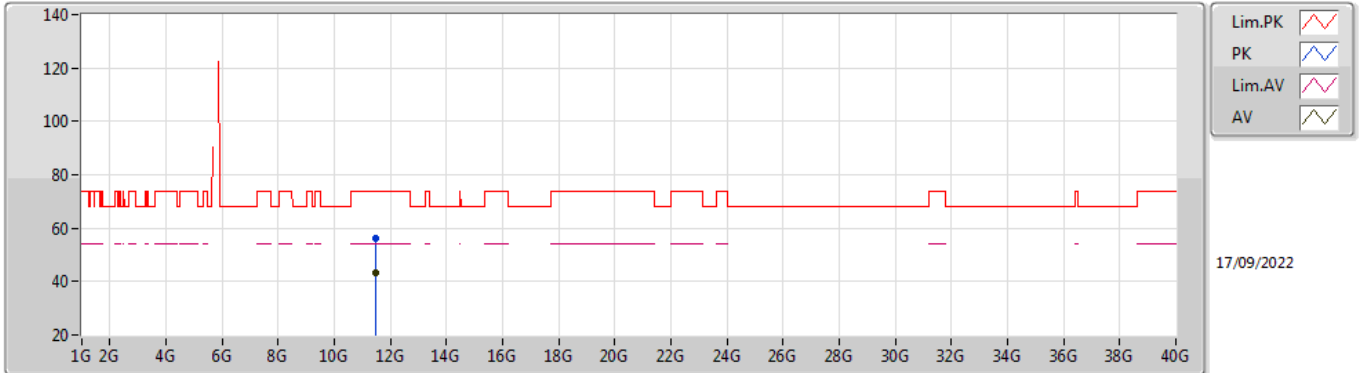

802.11ax HEW20-BF_Nss1,(MCS0)_3TX

5745MHz_TnomVnom

EUT_Z_3TX
Setting 48
06-E-S-5

Type	Freq (Hz)	Level (dBuV/m)	Limit (dBuV/m)	Margin (dB)	Raw (dBuV)	Dist (m)	Condition	Azimuth (°)	Height (m)	Comment	AF (dB)	CL (dB)	PA (dB)
PK	11.49316G	56.14	74.00	-17.86	41.47	3	Vertical	275	2.87	-	40.10	9.20	34.63
AV	11.4914G	43.05	54.00	-10.95	28.39	3	Vertical	275	2.87	-	40.10	9.19	34.63