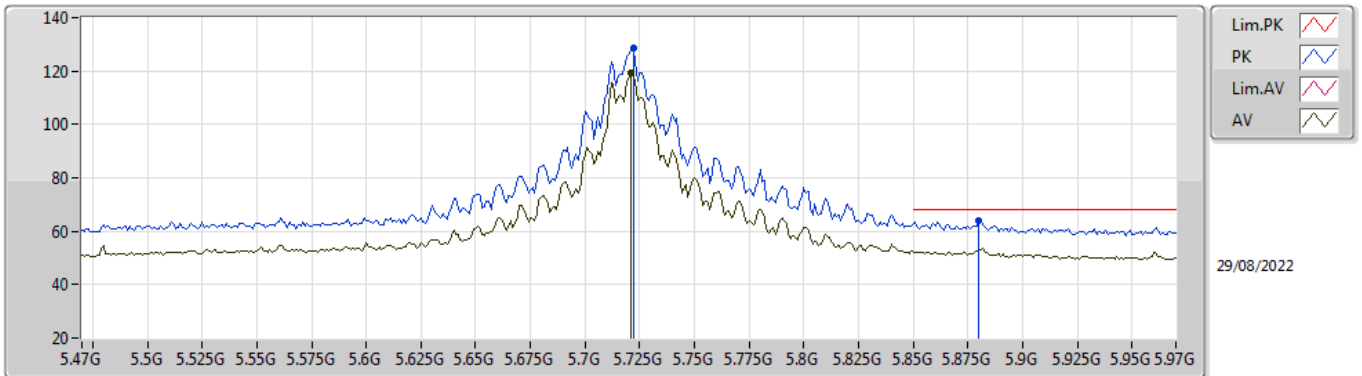

802.11a_Nss1,(6Mbps)_3TX

5720MHz Straddle 5.47-5.725GHz_TnomVnom

EUT_Z_3TX
Setting 52
06-E-S-5-10

Type	Freq (Hz)	Level (dBuV/m)	Limit (dBuV/m)	Margin (dB)	Raw (dBuV)	Dist (m)	Condition	Azimuth (°)	Height (m)	Comment	AF (dB)	CL (dB)	PA (dB)
PK	5.722G	128.44	Inf	-Inf	122.88	3	Vertical	4	1.99	-	32.09	5.90	32.43
AV	5.721G	119.50	Inf	-Inf	113.95	3	Vertical	4	1.99	-	32.08	5.90	32.43
PK	5.88G	64.04	68.20	-4.16	57.96	3	Vertical	4	1.99	-	32.48	5.98	32.38