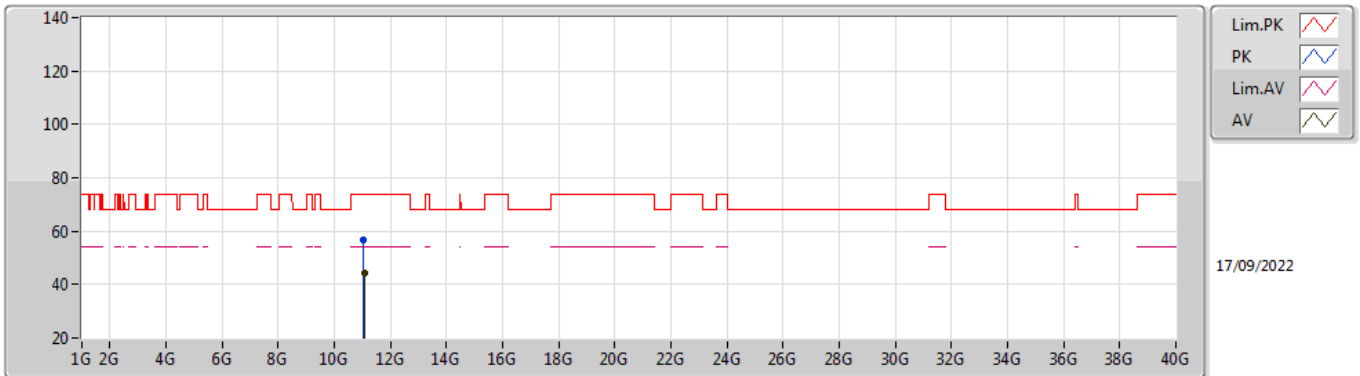

802.11ax HEW80_Nss2,(MCS0)_3TX

5530MHz_TnomVnom

EUT_Z_3TX
Setting 38
06-E-S-5

Type	Freq (Hz)	Level (dBuV/m)	Limit (dBuV/m)	Margin (dB)	Raw (dBuV)	Dist (m)	Condition	Azimuth (°)	Height (m)	Comment	AF (dB)	CL (dB)	PA (dB)
PK	11.0571G	56.90	74.00	-17.10	42.25	3	Vertical	29	1.25	-	40.37	8.93	34.65
AV	11.06172G	44.46	54.00	-9.54	29.82	3	Vertical	29	1.25	-	40.35	8.94	34.65