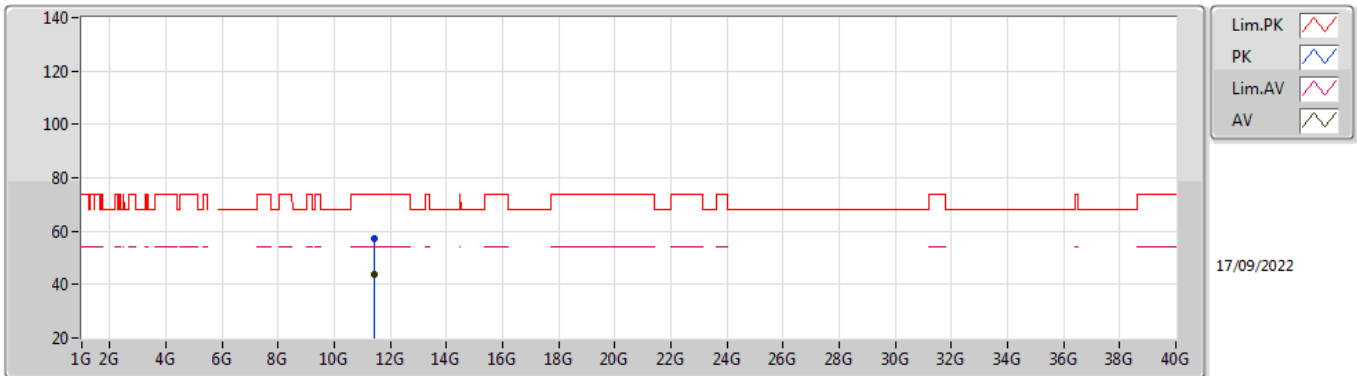

802.11ax HEW40_Nss2,(MCS0)_3TX
5710MHz Straddle 5.47-5.725GHz_TnomVnom

EUT_Z_3TX
Setting 48
06-E-S-5

Type	Freq (Hz)	Level (dBuV/m)	Limit (dBuV/m)	Margin (dB)	Raw (dBuV)	Dist (m)	Condition	Azimuth (°)	Height (m)	Comment	AF (dB)	CL (dB)	PA (dB)
PK	11.41936G	57.36	74.00	-16.64	42.74	3	Horizontal	345	2.82	-	40.10	9.15	34.63
AV	11.41526G	43.98	54.00	-10.02	29.36	3	Horizontal	345	2.82	-	40.10	9.15	34.63