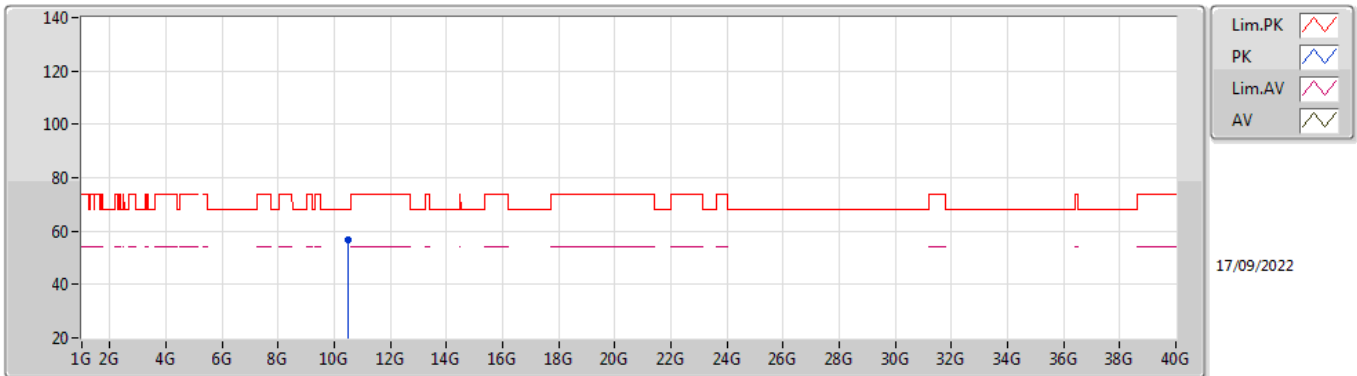

802.11ax HEW160-BF_Nss1,(MCS0)_3TX

5250MHz_TnomVnom

EUT_Z_3TX
Setting 29
06-E-S-5

Type	Freq (Hz)	Level (dBuV/m)	Limit (dBuV/m)	Margin (dB)	Raw (dBuV)	Dist (m)	Condition	Azimuth (°)	Height (m)	Comment	AF (dB)	CL (dB)	PA (dB)
PK	10.49734G	56.79	68.20	-11.41	42.69	3	Horizontal	31	2.44	-	40.20	8.60	34.70