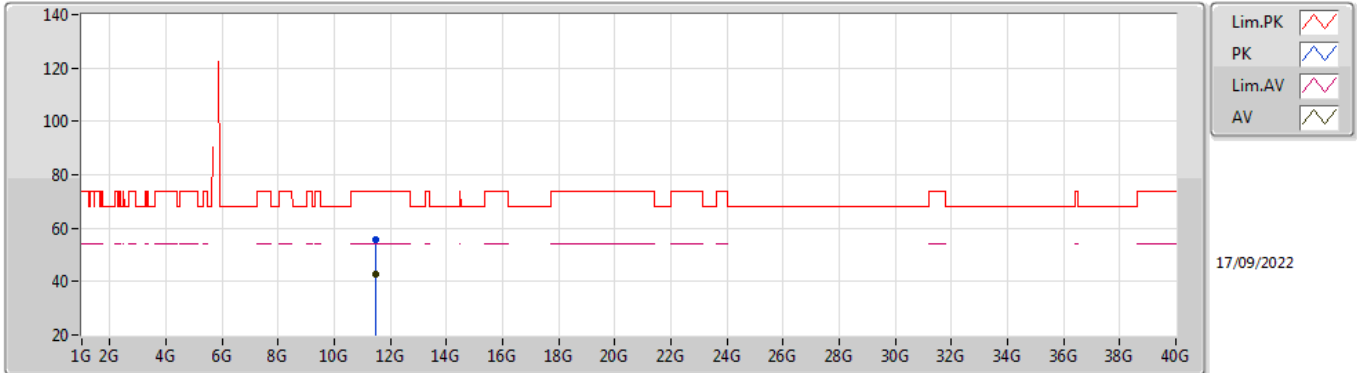

802.11ax HEW20_Nss2,(MCS0)_3TX

5745MHz_TnomVnom

EUT_Z_3TX
Setting 48
06-E-S-5

Type	Freq (Hz)	Level (dBuV/m)	Limit (dBuV/m)	Margin (dB)	Raw (dBuV)	Dist (m)	Condition	Azimuth (°)	Height (m)	Comment	AF (dB)	CL (dB)	PA (dB)
PK	11.4774G	55.89	74.00	-18.11	41.23	3	Horizontal	162	2.91	-	40.10	9.19	34.63
AV	11.47596G	42.76	54.00	-11.24	28.10	3	Horizontal	162	2.91	-	40.10	9.19	34.63