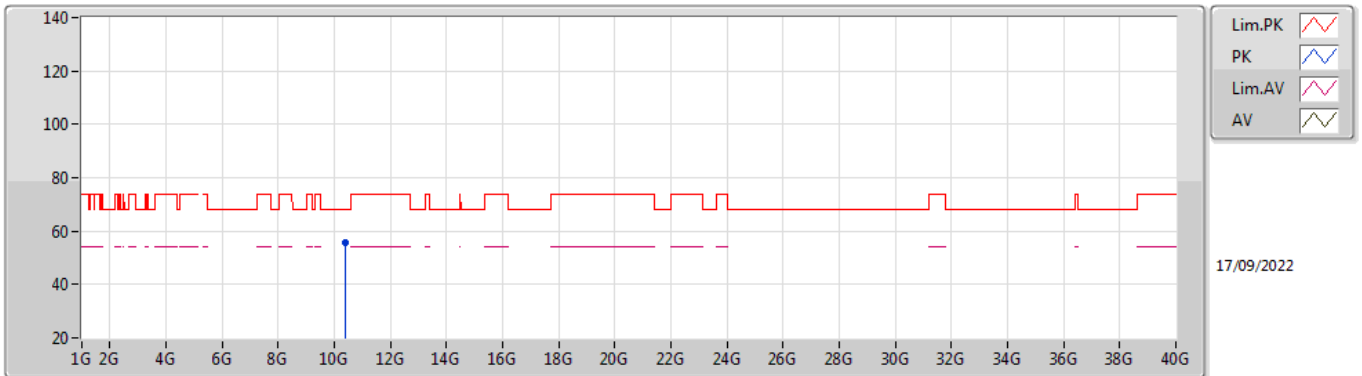

802.11ax HEW40_Nss2,(MCS0)_3TX

5190MHz_TnomVnom

EUT_Z_3TX
Setting 40
06-E-S-5

Type	Freq (Hz)	Level (dBuV/m)	Limit (dBuV/m)	Margin (dB)	Raw (dBuV)	Dist (m)	Condition	Azimuth (°)	Height (m)	Comment	AF (dB)	CL (dB)	PA (dB)
PK	10.37628G	55.94	68.20	-12.26	42.01	3	Vertical	4	1.37	-	40.01	8.53	34.61