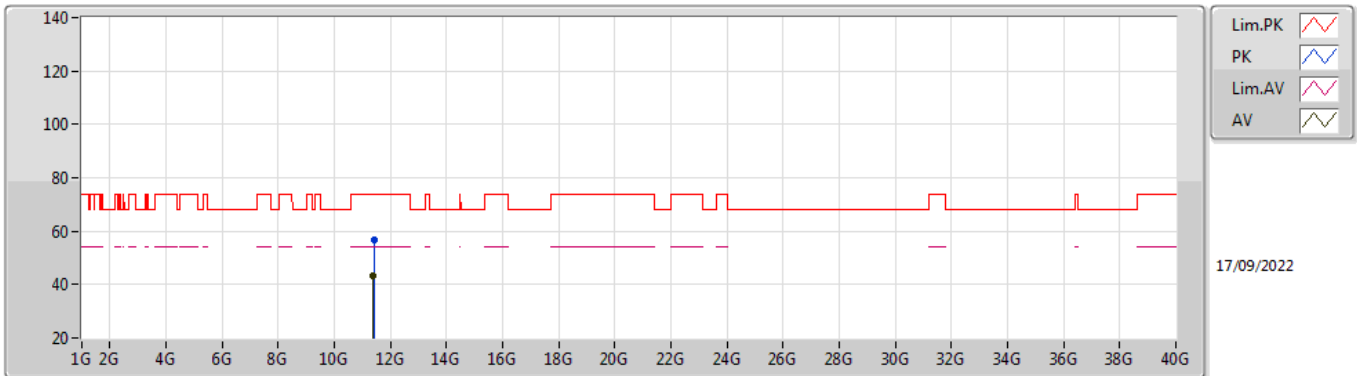

802.11ax HEW20-BF_Nss1,(MCS0)_3TX

5700MHz_TnomVnom

EUT_Z_3TX
Setting 39
06-E-S-5

Type	Freq (Hz)	Level (dBuV/m)	Limit (dBuV/m)	Margin (dB)	Raw (dBuV)	Dist (m)	Condition	Azimuth (°)	Height (m)	Comment	AF (dB)	CL (dB)	PA (dB)
PK	11.40308G	56.74	74.00	-17.26	42.13	3	Horizontal	205	2.25	-	40.10	9.14	34.63
AV	11.39984G	43.21	54.00	-10.79	28.60	3	Horizontal	205	2.25	-	40.10	9.14	34.63