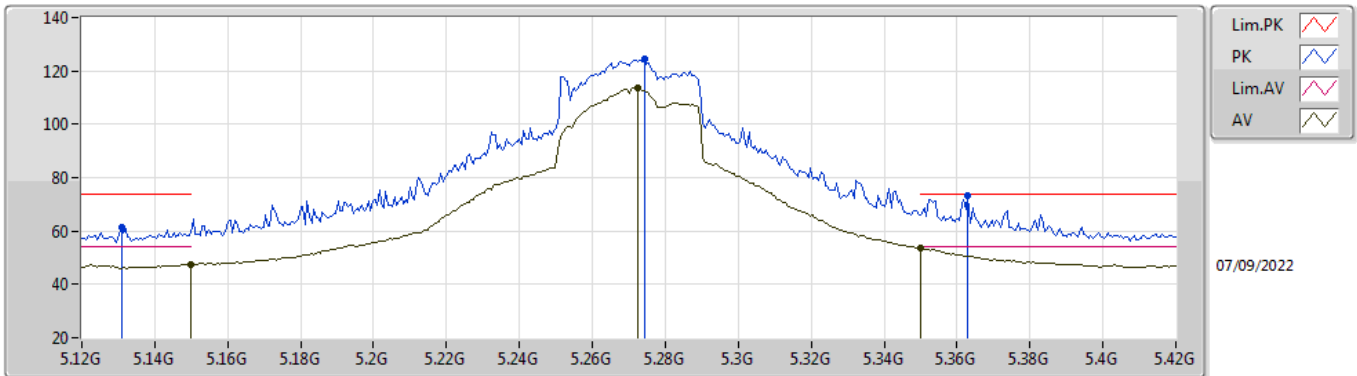

802.11ax HEW40-BF_Nss1,(MCS0)_3TX

5270MHz_TnomVnom

EUT_Z_3TX
Setting 46
06-E-S-5-10

Type	Freq (Hz)	Level (dBuV/m)	Limit (dBuV/m)	Margin (dB)	Raw (dBuV)	Dist (m)	Condition	Azimuth (°)	Height (m)	Comment	AF (dB)	CL (dB)	PA (dB)
PK	5.1308G	61.27	74.00	-12.73	56.26	3	Vertical	204.2	1.80	-	31.94	5.53	32.46
AV	5.15G	47.59	54.00	-6.41	42.60	3	Vertical	204.2	1.80	-	31.90	5.55	32.46
PK	5.2742G	124.56	Inf	-Inf	119.89	3	Vertical	204.2	1.80	-	31.50	5.64	32.47
AV	5.2724G	113.80	Inf	-Inf	109.12	3	Vertical	204.2	1.80	-	31.51	5.64	32.47
PK	5.363G	73.21	74.00	-0.79	68.66	3	Vertical	204.2	1.80	-	31.35	5.68	32.48
AV	5.35G	53.50	54.00	-0.50	49.00	3	Vertical	204.2	1.80	-	31.30	5.68	32.48