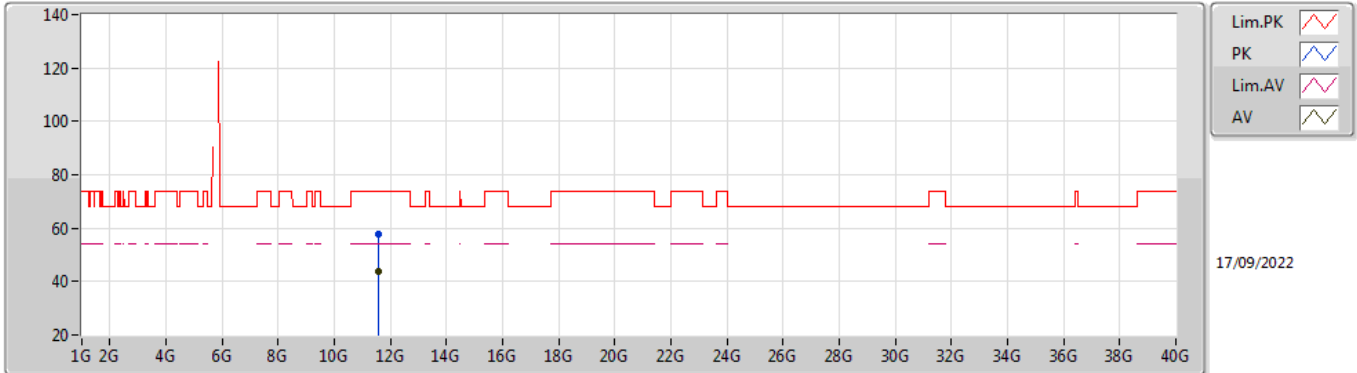

802.11ax HEW40_Nss2,(MCS0)_3TX

5795MHz_TnomVnom

EUT_Z_3TX
Setting 48
06-E-S-5

Type	Freq (Hz)	Level (dBuV/m)	Limit (dBuV/m)	Margin (dB)	Raw (dBuV)	Dist (m)	Condition	Azimuth (°)	Height (m)	Comment	AF (dB)	CL (dB)	PA (dB)
PK	11.59312G	57.88	74.00	-16.12	43.35	3	Vertical	209	2.49	-	39.91	9.26	34.64
AV	11.58904G	43.62	54.00	-10.38	29.09	3	Vertical	209	2.49	-	39.92	9.25	34.64