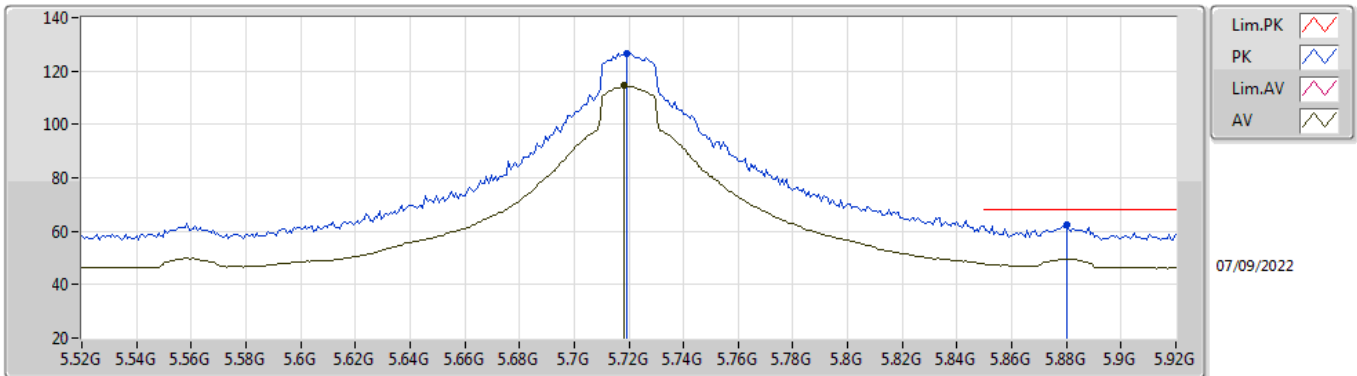

802.11ax HEW20_Nss2,(MCS0)_3TX
5720MHz Straddle 5.47-5.725GHz_TnomVnom

EUT_Z_3TX
Setting 48
06-E-S-5-10

Type	Freq (Hz)	Level (dBuV/m)	Limit (dBuV/m)	Margin (dB)	Raw (dBuV)	Dist (m)	Condition	Azimuth (°)	Height (m)	Comment	AF (dB)	CL (dB)	PA (dB)
PK	5.7192G	126.49	Inf	-Inf	120.94	3	Vertical	19	1.80	-	32.08	5.90	32.43
AV	5.7184G	114.42	Inf	-Inf	108.88	3	Vertical	19	1.80	-	32.07	5.90	32.43
PK	5.88G	62.37	68.20	-5.83	56.29	3	Vertical	19	1.80	-	32.48	5.98	32.38