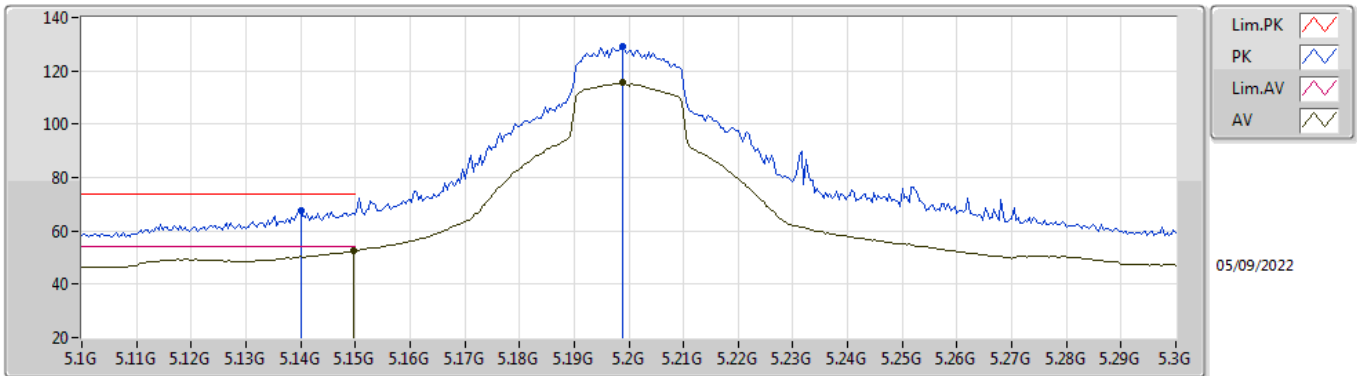

802.11ax HEW20-BF_Nss1,(MCS0)_3TX

5200MHz_TnomVnom

EUT_Z_3TX
Setting 45
06-E-S-5-10

Type	Freq (Hz)	Level (dBuV/m)	Limit (dBuV/m)	Margin (dB)	Raw (dBuV)	Dist (m)	Condition	Azimuth (°)	Height (m)	Comment	AF (dB)	CL (dB)	PA (dB)
PK	5.14G	67.80	74.00	-6.20	62.80	3	Vertical	154.5	1.80	-	31.92	5.54	32.46
AV	5.1496G	52.49	54.00	-1.51	47.50	3	Vertical	154.5	1.80	-	31.90	5.55	32.46
PK	5.1988G	128.93	Inf	-Inf	123.99	3	Vertical	154.5	1.80	-	31.80	5.60	32.46
AV	5.1988G	115.46	Inf	-Inf	110.52	3	Vertical	154.5	1.80	-	31.80	5.60	32.46