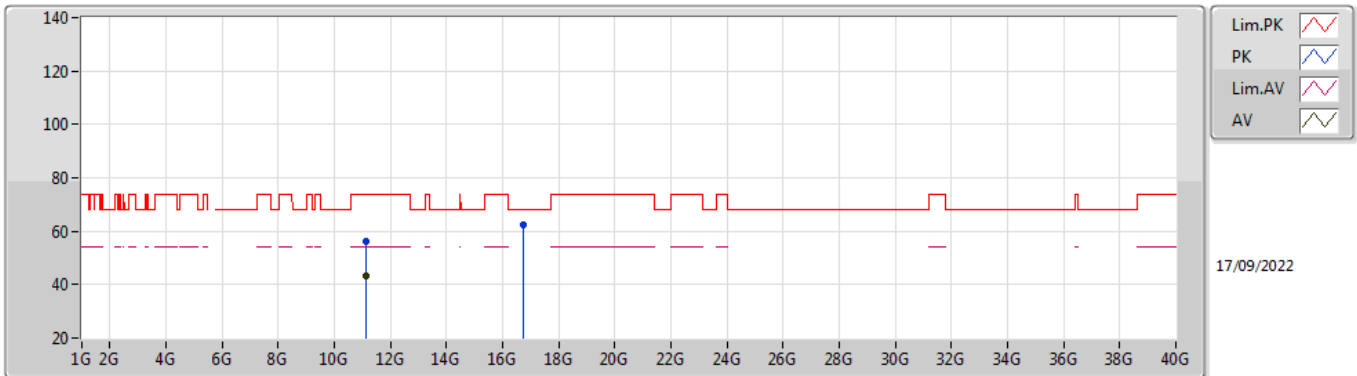

802.11ax HEW20_Nss2,(MCS0)_3TX

5580MHz_TnomVnom

EUT_Z_3TX
Setting 48
06-E-S-5

Type	Freq (Hz)	Level (dBuV/m)	Limit (dBuV/m)	Margin (dB)	Raw (dBuV)	Dist (m)	Condition	Azimuth (°)	Height (m)	Comment	AF (dB)	CL (dB)	PA (dB)
PK	11.14746G	56.46	74.00	-17.54	42.05	3	Horizontal	230	1.28	-	40.06	8.99	34.64
AV	11.15064G	43.23	54.00	-10.77	28.83	3	Horizontal	230	1.28	-	40.05	8.99	34.64
PK	16.7379G	62.16	68.20	-6.04	46.22	3	Horizontal	324	1.11	-	40.30	10.48	34.84