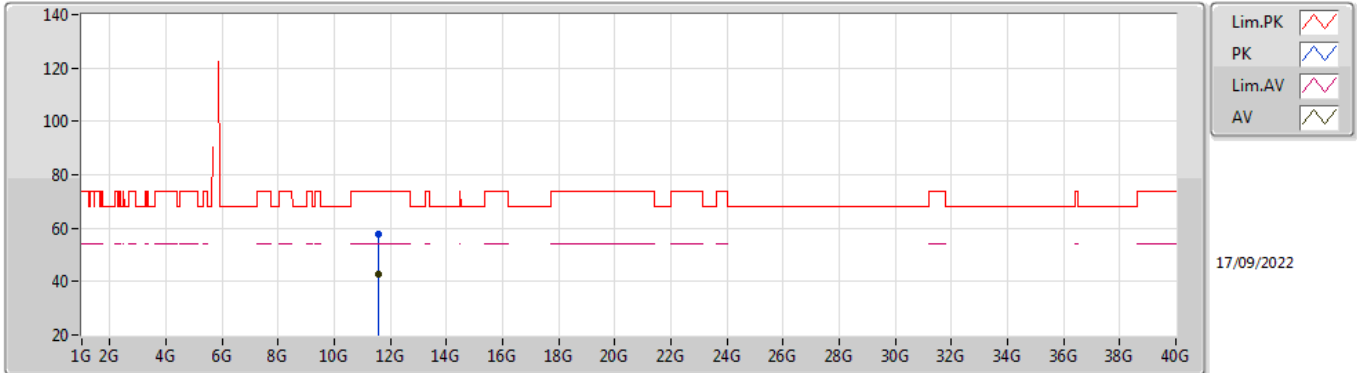

802.11ax HEW20-BF_Nss1,(MCS0)_3TX

5785MHz_TnomVnom

EUT_Z_3TX
Setting 48
06-E-S-5

Type	Freq (Hz)	Level (dBuV/m)	Limit (dBuV/m)	Margin (dB)	Raw (dBuV)	Dist (m)	Condition	Azimuth (°)	Height (m)	Comment	AF (dB)	CL (dB)	PA (dB)
PK	11.5729G	57.51	74.00	-16.49	42.96	3	Vertical	227	1.09	-	39.95	9.24	34.64
AV	11.57054G	42.93	54.00	-11.07	28.37	3	Vertical	227	1.09	-	39.96	9.24	34.64