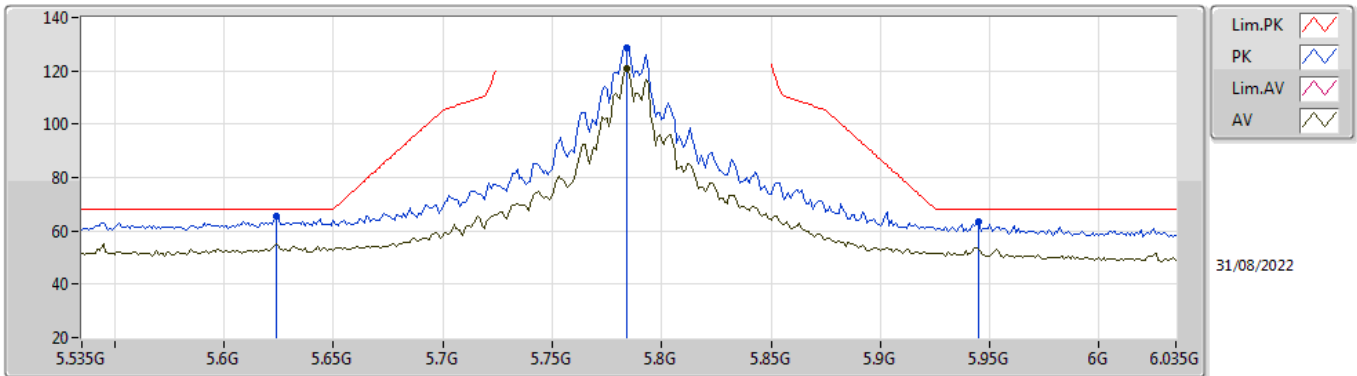

802.11a_Nss1,(6Mbps)_3TX

5785MHz_TnomVnom

EUT_Z_3TX
Setting 54
06-E-S-5-10

Type	Freq (Hz)	Level (dBuV/m)	Limit (dBuV/m)	Margin (dB)	Raw (dBuV)	Dist (m)	Condition	Azimuth (°)	Height (m)	Comment	AF (dB)	CL (dB)	PA (dB)
PK	5.624G	65.51	68.20	-2.69	60.22	3	Vertical	19	2.00	-	31.85	5.90	32.46
PK	5.784G	128.63	Inf	-Inf	122.87	3	Vertical	19	2.00	-	32.27	5.90	32.41
AV	5.784G	120.67	Inf	-Inf	114.91	3	Vertical	19	2.00	-	32.27	5.90	32.41
PK	5.945G	63.22	68.20	-4.98	56.94	3	Vertical	19	2.00	-	32.60	6.04	32.36