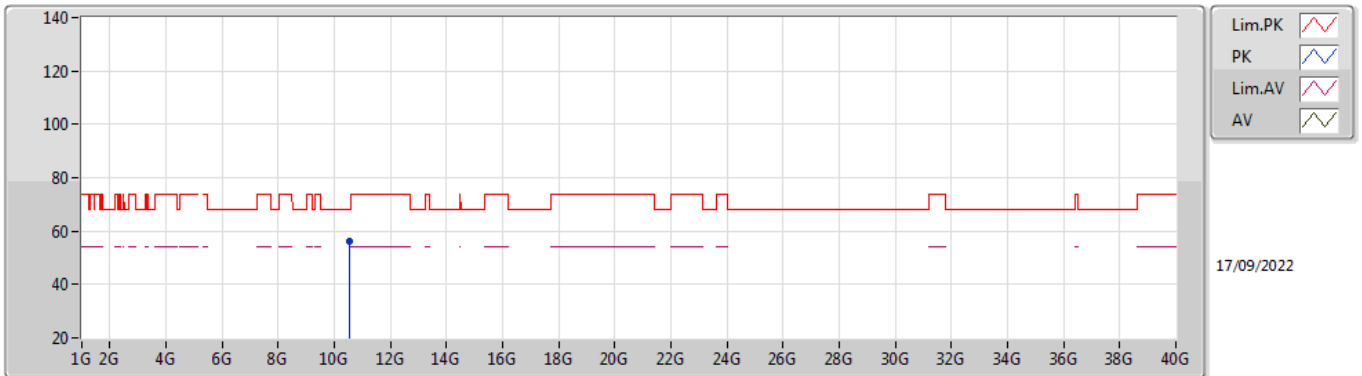

802.11ax HEW20-BF_Nss1,(MCS0)_3TX

5260MHz_TnomVnom

EUT_Z_3TX
Setting 47
06-E-S-5

Type	Freq (Hz)	Level (dBuV/m)	Limit (dBuV/m)	Margin (dB)	Raw (dBuV)	Dist (m)	Condition	Azimuth (°)	Height (m)	Comment	AF (dB)	CL (dB)	PA (dB)
PK	10.51978G	55.95	68.20	-12.25	41.86	3	Vertical	66	1.84	-	40.18	8.61	34.70