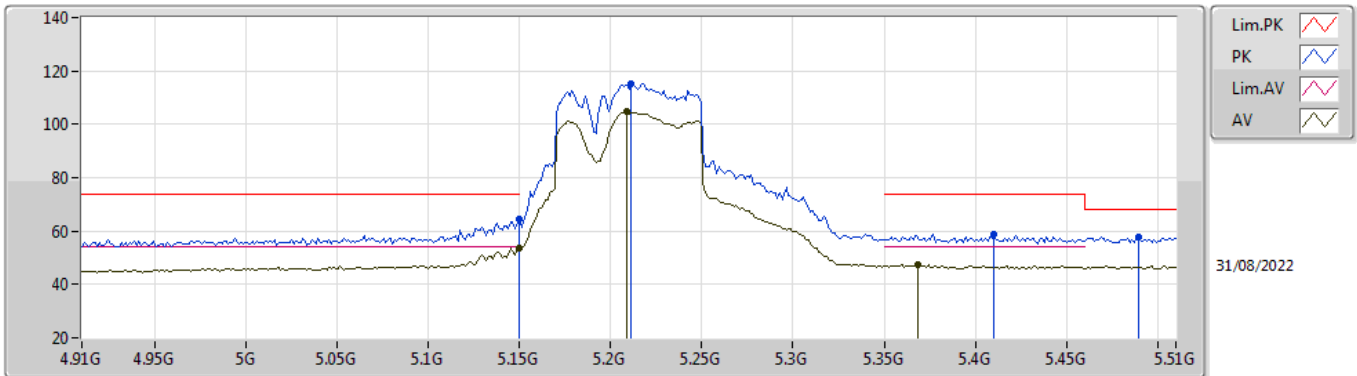

802.11ax HEW80-BF_Nss1,(MCS0)_3TX

5210MHz_TnomVnom

EUT_Z_3TX
Setting 37
06-E-S-5-10

Type	Freq (Hz)	Level (dBuV/m)	Limit (dBuV/m)	Margin (dB)	Raw (dBuV)	Dist (m)	Condition	Azimuth (°)	Height (m)	Comment	AF (dB)	CL (dB)	PA (dB)
PK	5.15G	64.52	74.00	-9.48	59.53	3	Vertical	26	2.04	-	31.90	5.55	32.46
AV	5.15G	53.75	54.00	-0.25	48.76	3	Vertical	26	2.04	-	31.90	5.55	32.46
PK	5.2112G	115.06	Inf	-Inf	110.16	3	Vertical	26	2.04	-	31.76	5.61	32.47
AV	5.2088G	104.97	Inf	-Inf	100.08	3	Vertical	26	2.04	-	31.76	5.60	32.47
PK	5.4104G	58.67	74.00	-15.33	53.91	3	Vertical	26	2.04	-	31.54	5.71	32.49
AV	5.3684G	47.20	54.00	-6.80	42.63	3	Vertical	26	2.04	-	31.37	5.68	32.48
PK	5.4896G	58.00	68.20	-10.20	52.85	3	Vertical	26	2.04	-	31.86	5.79	32.50