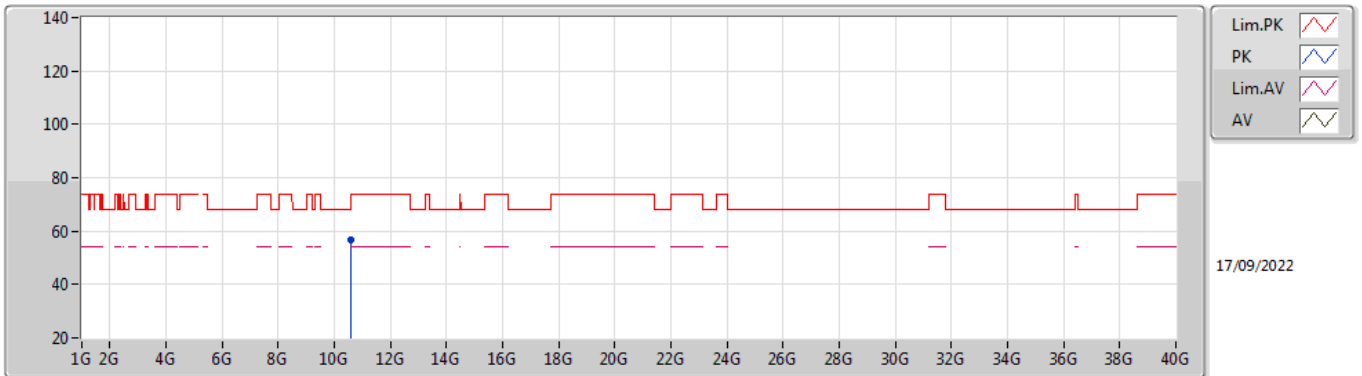

802.11ax HEW20_Nss2,(MCS0)_3TX

5300MHz_TnomVnom

EUT_Z_3TX
Setting 44
06-E-S-5

Type	Freq (Hz)	Level (dBuV/m)	Limit (dBuV/m)	Margin (dB)	Raw (dBuV)	Dist (m)	Condition	Azimuth (°)	Height (m)	Comment	AF (dB)	CL (dB)	PA (dB)
PK	10.60286G	56.85	74.00	-17.15	42.78	3	Vertical	170	1.13	-	40.10	8.66	34.69