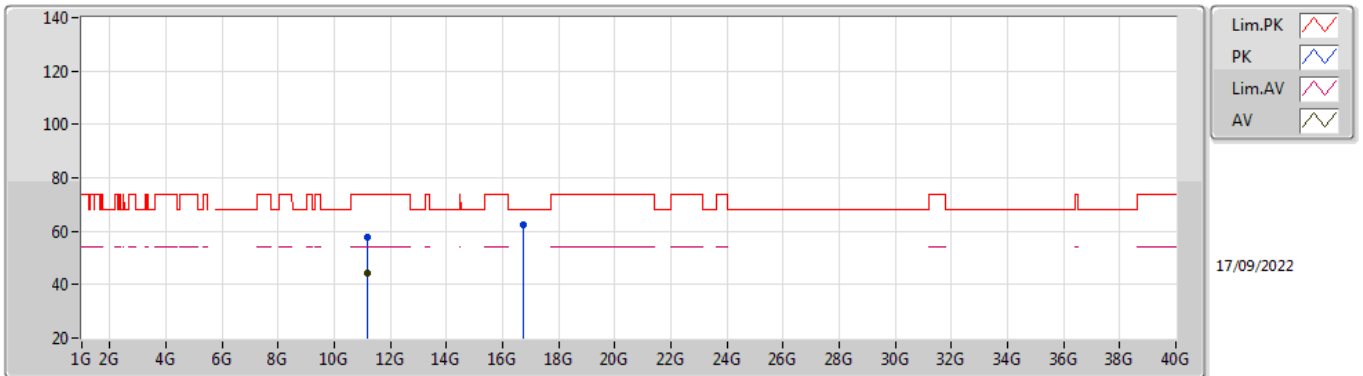

802.11ax HEW20_Nss2,(MCS0)_3TX

5580MHz_TnomVnom

EUT_Z_3TX
Setting 48
06-E-S-5

Type	Freq (Hz)	Level (dBuV/m)	Limit (dBuV/m)	Margin (dB)	Raw (dBuV)	Dist (m)	Condition	Azimuth (°)	Height (m)	Comment	AF (dB)	CL (dB)	PA (dB)
PK	11.1657G	57.72	74.00	-16.28	43.36	3	Vertical	303	2.45	-	40.00	9.00	34.64
AV	11.15898G	44.30	54.00	-9.70	29.92	3	Vertical	303	2.45	-	40.02	9.00	34.64
PK	16.74984G	62.27	68.20	-5.93	46.22	3	Vertical	25	2.09	-	40.40	10.49	34.84