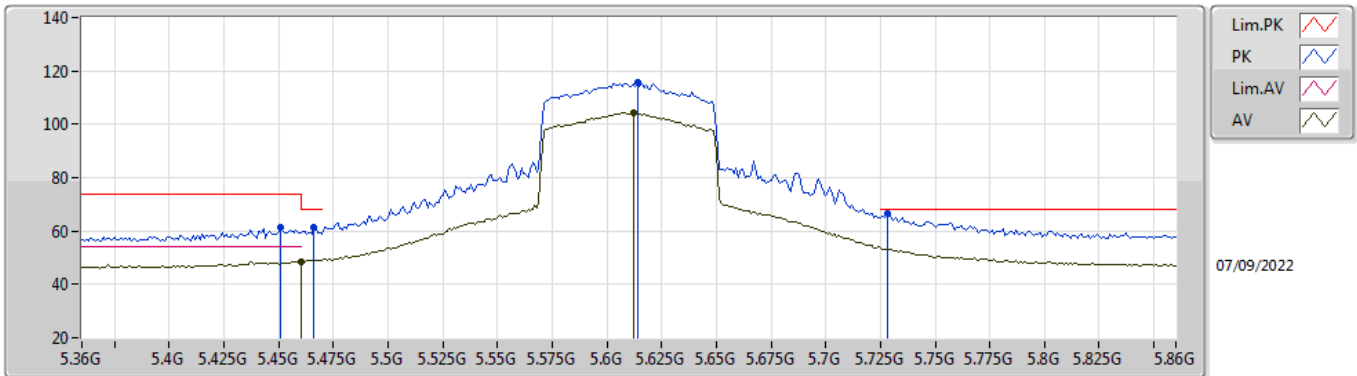

802.11ax HEW80_Nss2,(MCS0)_3TX

5610MHz_TnomVnom

EUT_Z_3TX
Setting 40
06-E-S-5-10

Type	Freq (Hz)	Level (dBuV/m)	Limit (dBuV/m)	Margin (dB)	Raw (dBuV)	Dist (m)	Condition	Azimuth (°)	Height (m)	Comment	AF (dB)	CL (dB)	PA (dB)
PK	5.451G	61.20	74.00	-12.80	56.24	3	Vertical	18	2.15	-	31.70	5.75	32.49
PK	5.466G	61.14	68.20	-7.06	56.11	3	Vertical	18	2.15	-	31.76	5.77	32.50
AV	5.46G	48.54	54.00	-5.46	43.54	3	Vertical	18	2.15	-	31.74	5.76	32.50
PK	5.614G	115.86	Inf	-Inf	110.55	3	Vertical	18	2.15	-	31.87	5.90	32.46
AV	5.612G	104.47	Inf	-Inf	99.15	3	Vertical	18	2.15	-	31.88	5.90	32.46
PK	5.728G	66.31	68.20	-1.89	60.73	3	Vertical	18	2.15	-	32.11	5.90	32.43