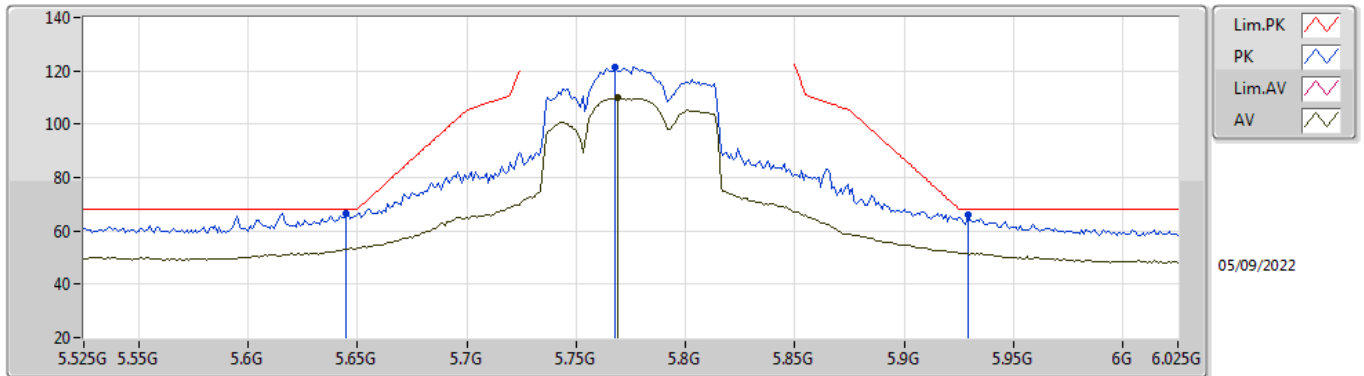

802.11ax HEW80-BF_Nss1,(MCS0)_3TX

5775MHz_TnomVnom

EUT_Z_3TX
Setting 44
06-E-S-5-10

Type	Freq (Hz)	Level (dBuV/m)	Limit (dBuV/m)	Margin (dB)	Raw (dBuV)	Dist (m)	Condition	Azimuth (°)	Height (m)	Comment	AF (dB)	CL (dB)	PA (dB)
PK	5.645G	66.54	68.20	-1.66	61.28	3	Vertical	15	2.00	-	31.81	5.90	32.45
PK	5.768G	121.59	Inf	-Inf	115.86	3	Vertical	15	2.00	-	32.24	5.90	32.41
AV	5.769G	109.75	Inf	-Inf	104.02	3	Vertical	15	2.00	-	32.24	5.90	32.41
PK	5.929G	66.17	68.20	-2.03	59.90	3	Vertical	15	2.00	-	32.60	6.03	32.36