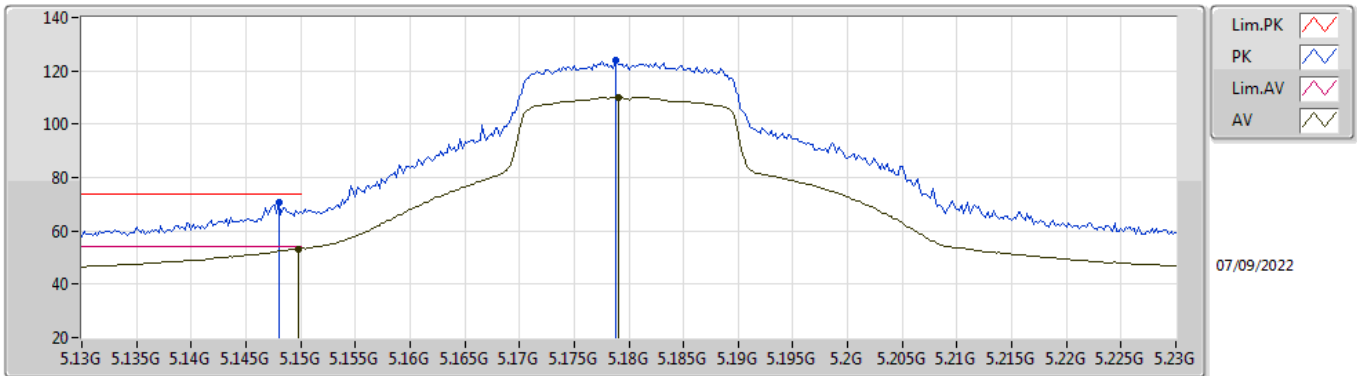

802.11ax HEW20_Nss2,(MCS0)_3TX

5180MHz_TnomVnom

EUT_Z_3TX
Setting 41
06-E-S-5-10

Type	Freq (Hz)	Level (dBuV/m)	Limit (dBuV/m)	Margin (dB)	Raw (dBuV)	Dist (m)	Condition	Azimuth (°)	Height (m)	Comment	AF (dB)	CL (dB)	PA (dB)
PK	5.148G	70.83	74.00	-3.17	65.84	3	Vertical	327	1.80	-	31.90	5.55	32.46
AV	5.1498G	53.19	54.00	-0.81	48.20	3	Vertical	327	1.80	-	31.90	5.55	32.46
PK	5.1788G	123.91	Inf	-Inf	118.95	3	Vertical	327	1.80	-	31.84	5.58	32.46
AV	5.179G	110.21	Inf	-Inf	105.25	3	Vertical	327	1.80	-	31.84	5.58	32.46