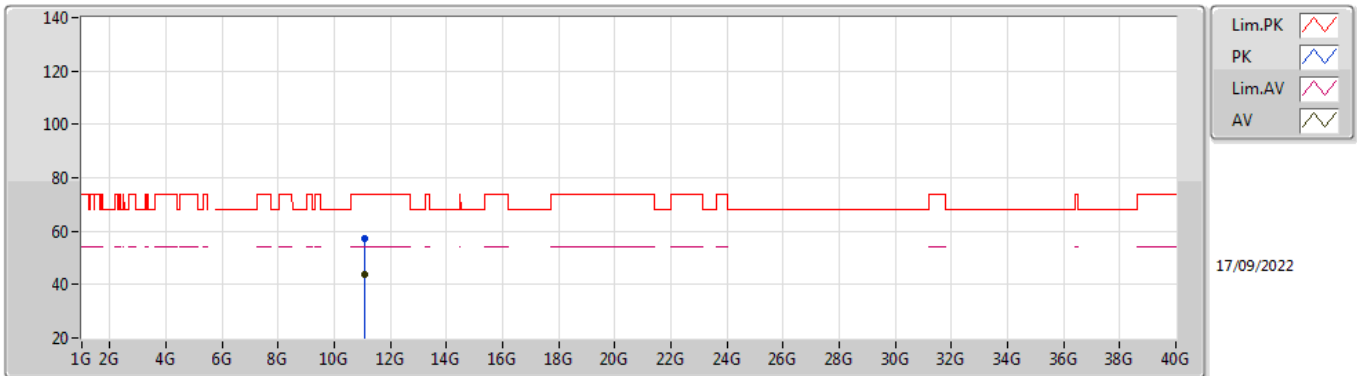

802.11ax HEW40_Nss2,(MCS0)_3TX

5550MHz_TnomVnom

EUT_Z_3TX
Setting 41
06-E-S-5

Type	Freq (Hz)	Level (dBuV/m)	Limit (dBuV/m)	Margin (dB)	Raw (dBuV)	Dist (m)	Condition	Azimuth (°)	Height (m)	Comment	AF (dB)	CL (dB)	PA (dB)
PK	11.1023G	57.23	74.00	-16.77	42.73	3	Horizontal	54	1.77	-	40.19	8.96	34.65
AV	11.1025G	43.94	54.00	-10.06	29.44	3	Horizontal	54	1.77	-	40.19	8.96	34.65