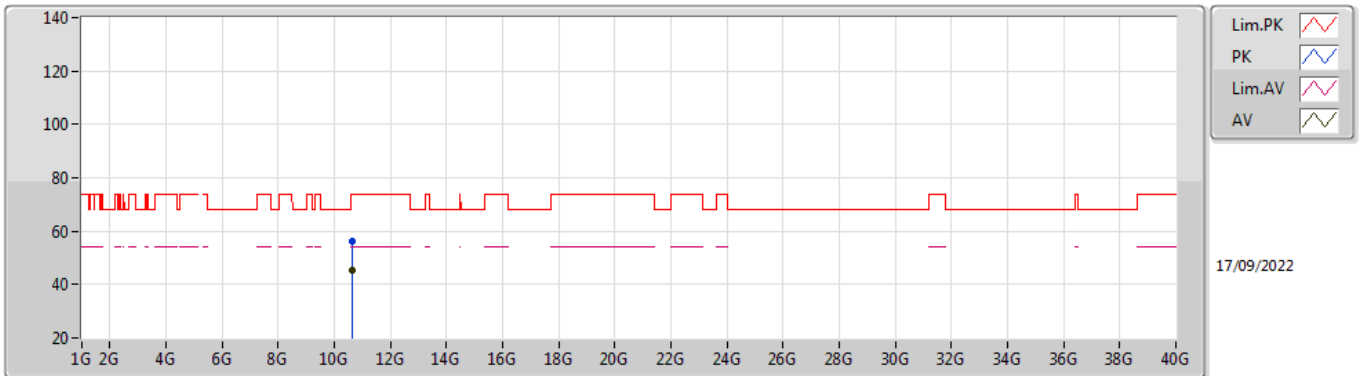

802.11a_Nss1,(6Mbps)_3TX

5320MHz_TnomVnom

EUT_Z_3TX
Setting 39
06-E-S-5

Type	Freq (Hz)	Level (dBuV/m)	Limit (dBuV/m)	Margin (dB)	Raw (dBuV)	Dist (m)	Condition	Azimuth (°)	Height (m)	Comment	AF (dB)	CL (dB)	PA (dB)
PK	10.63814G	56.27	74.00	-17.73	42.18	3	Horizontal	85	2.73	-	40.10	8.68	34.69
AV	10.64274G	45.42	54.00	-8.58	31.32	3	Horizontal	85	2.73	-	40.10	8.69	34.69