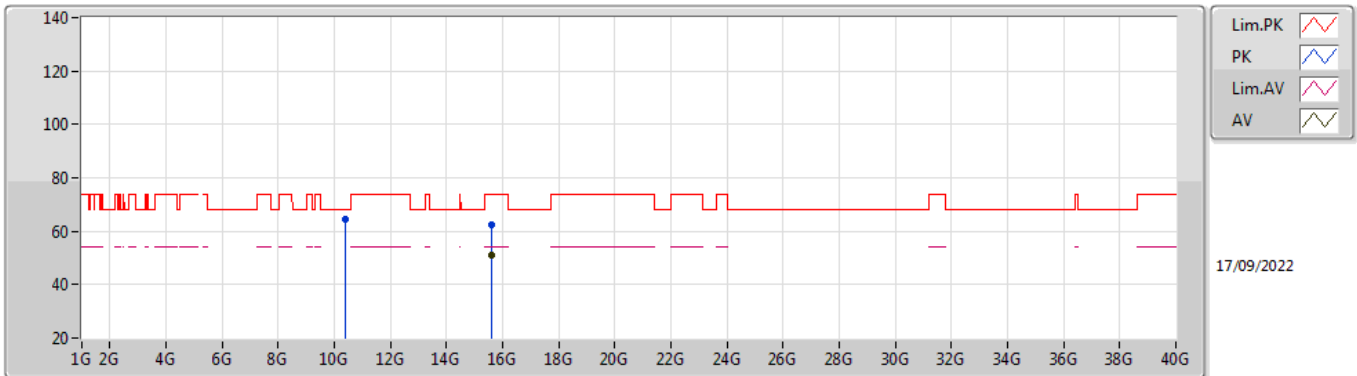

802.11a_Nss1,(6Mbps)_3TX

5200MHz_TnomVnom

EUT_Z_3TX
Setting 45
06-E-S-5

Type	Freq (Hz)	Level (dBuV/m)	Limit (dBuV/m)	Margin (dB)	Raw (dBuV)	Dist (m)	Condition	Azimuth (°)	Height (m)	Comment	AF (dB)	CL (dB)	PA (dB)
PK	10.39814G	64.69	68.20	-3.51	50.69	3	Vertical	198	2.13	-	40.09	8.54	34.63
PK	15.59612G	62.55	74.00	-11.45	49.00	3	Vertical	333	2.06	-	38.12	10.24	34.81
AV	15.59712G	51.21	54.00	-2.79	37.66	3	Vertical	333	2.06	-	38.12	10.24	34.81