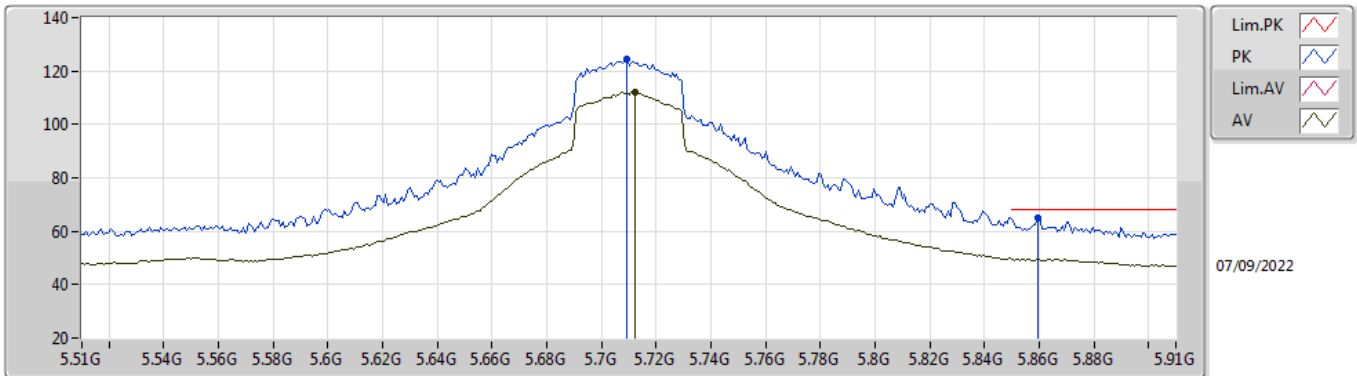

802.11ax HEW40_Nss2,(MCS0)_3TX

5710MHz Straddle 5.47-5.725GHz_TnomVnom

EUT_Z_3TX
Setting 48
06-E-S-5-10

Type	Freq (Hz)	Level (dBuV/m)	Limit (dBuV/m)	Margin (dB)	Raw (dBuV)	Dist (m)	Condition	Azimuth (°)	Height (m)	Comment	AF (dB)	CL (dB)	PA (dB)
PK	5.7092G	124.32	Inf	-Inf	118.81	3	Vertical	28	1.80	-	32.04	5.90	32.43
AV	5.7124G	112.13	Inf	-Inf	106.61	3	Vertical	28	1.80	-	32.05	5.90	32.43
PK	5.8596G	65.19	68.20	-3.01	59.25	3	Vertical	28	1.80	-	32.36	5.96	32.38