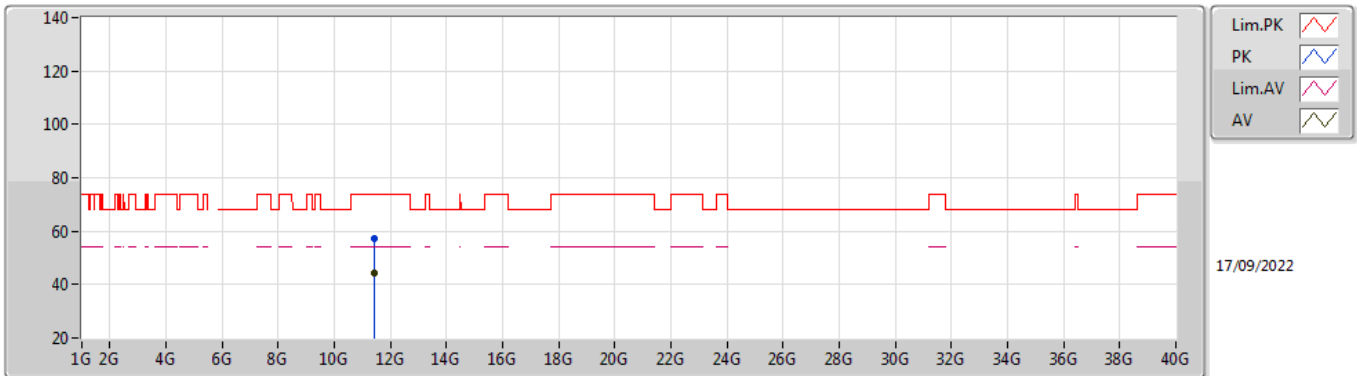

802.11ax HEW20_Nss2,(MCS0)_3TX
5720MHz Straddle 5.47-5.725GHz_TnomVnom

EUT_Z_3TX
Setting 48
06-E-S-5

Type	Freq (Hz)	Level (dBuV/m)	Limit (dBuV/m)	Margin (dB)	Raw (dBuV)	Dist (m)	Condition	Azimuth (°)	Height (m)	Comment	AF (dB)	CL (dB)	PA (dB)
PK	11.44894G	57.36	74.00	-16.64	42.72	3	Vertical	43	2.34	-	40.10	9.17	34.63
AV	11.43958G	44.23	54.00	-9.77	29.60	3	Vertical	43	2.34	-	40.10	9.16	34.63