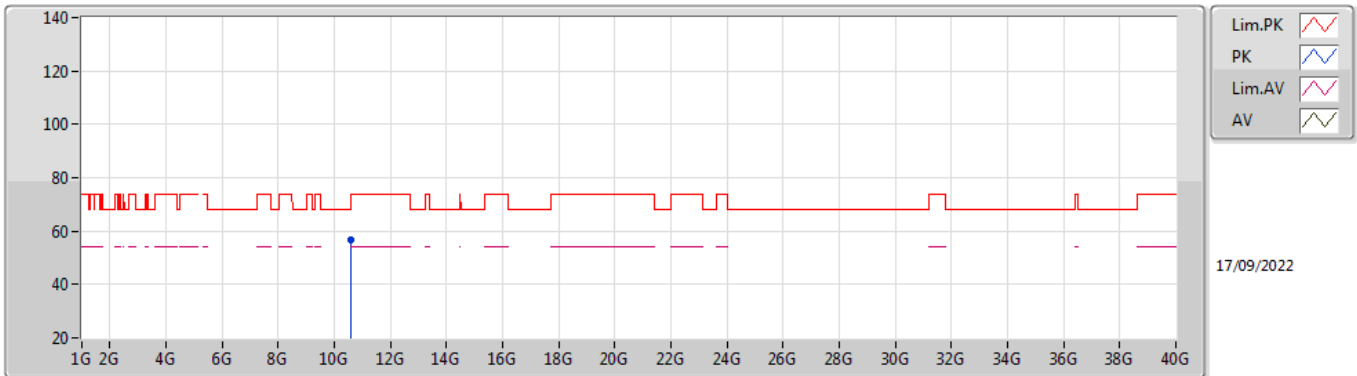

802.11ax HEW20-BF_Nss1,(MCS0)_3TX

5300MHz_TnomVnom

EUT_Z_3TX
Setting 46
06-E-S-5

Type	Freq (Hz)	Level (dBuV/m)	Limit (dBuV/m)	Margin (dB)	Raw (dBuV)	Dist (m)	Condition	Azimuth (°)	Height (m)	Comment	AF (dB)	CL (dB)	PA (dB)
PK	10.5985G	56.65	68.20	-11.55	42.58	3	Vertical	344	1.18	-	40.10	8.66	34.69