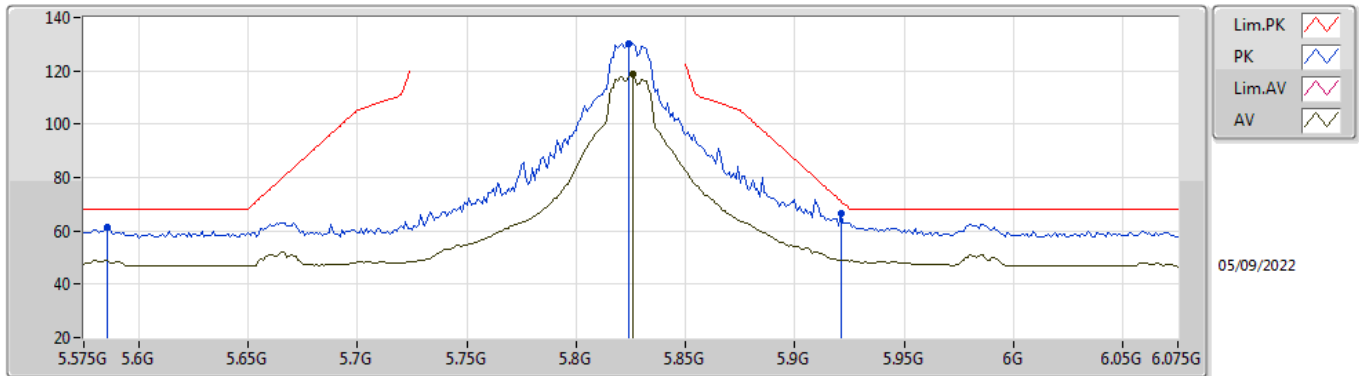

802.11ax HEW20-BF_Nss1,(MCS0)_3TX

5825MHz_TnomVnom

EUT_Z_3TX
Setting 48
06-E-S-5-10

Type	Freq (Hz)	Level (dBuV/m)	Limit (dBuV/m)	Margin (dB)	Raw (dBuV)	Dist (m)	Condition	Azimuth (°)	Height (m)	Comment	AF (dB)	CL (dB)	PA (dB)
PK	5.586G	61.24	68.20	-6.96	55.92	3	Vertical	11	1.96	-	31.90	5.89	32.47
PK	5.824G	130.34	Inf	-Inf	124.52	3	Vertical	11	1.96	-	32.30	5.92	32.40
AV	5.826G	118.92	Inf	-Inf	113.09	3	Vertical	11	1.96	-	32.30	5.93	32.40
PK	5.921G	66.38	71.16	-4.78	60.13	3	Vertical	11	1.96	-	32.60	6.02	32.37