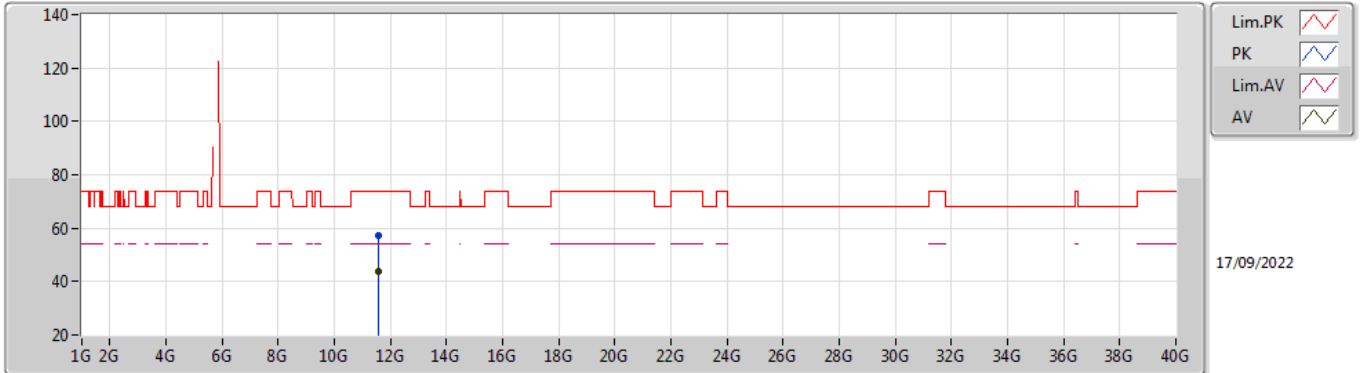

802.11ax HEW40_Nss2,(MCS0)_3TX

5795MHz_TnomVnom

EUT_Z_3TX
Setting 48
06-E-S-5

Type	Freq (Hz)	Level (dBuV/m)	Limit (dBuV/m)	Margin (dB)	Raw (dBuV)	Dist (m)	Condition	Azimuth (°)	Height (m)	Comment	AF (dB)	CL (dB)	PA (dB)
PK	11.58624G	57.11	74.00	-16.89	42.57	3	Horizontal	319	1.25	-	39.93	9.25	34.64
AV	11.59252G	43.88	54.00	-10.12	29.35	3	Horizontal	319	1.25	-	39.91	9.26	34.64