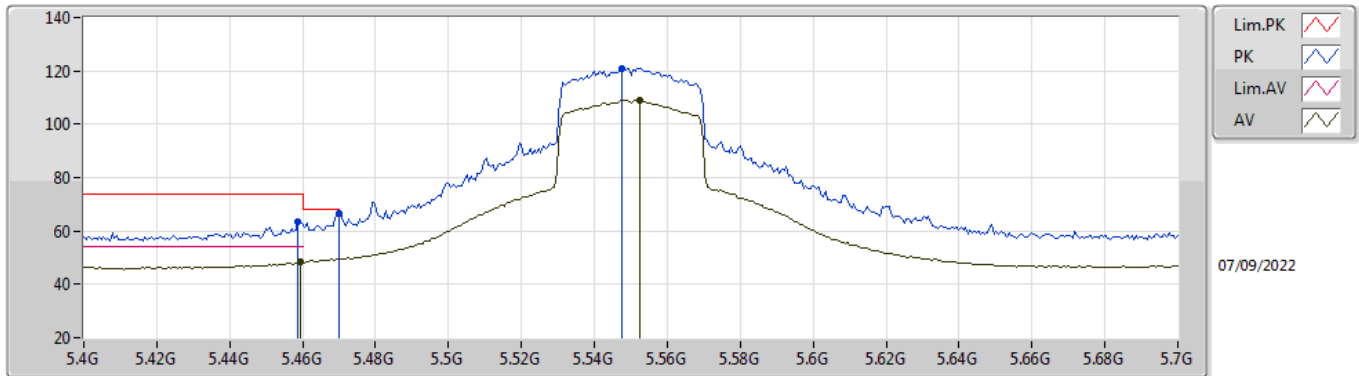

802.11ax HEW40_Nss2,(MCS0)_3TX

5550MHz_TnomVnom

EUT_Z_3TX
Setting 41
06-E-S-5-10

Type	Freq (Hz)	Level (dBuV/m)	Limit (dBuV/m)	Margin (dB)	Raw (dBuV)	Dist (m)	Condition	Azimuth (°)	Height (m)	Comment	AF (dB)	CL (dB)	PA (dB)
PK	5.4588G	63.49	74.00	-10.51	58.49	3	Vertical	29	1.80	-	31.74	5.76	32.50
AV	5.4594G	48.30	54.00	-5.70	43.30	3	Vertical	29	1.80	-	31.74	5.76	32.50
PK	5.47G	66.77	68.20	-1.43	61.72	3	Vertical	29	1.80	-	31.78	5.77	32.50
PK	5.5476G	121.07	Inf	-Inf	115.80	3	Vertical	29	1.80	-	31.90	5.85	32.48
AV	5.5524G	109.16	Inf	-Inf	103.89	3	Vertical	29	1.80	-	31.90	5.85	32.48