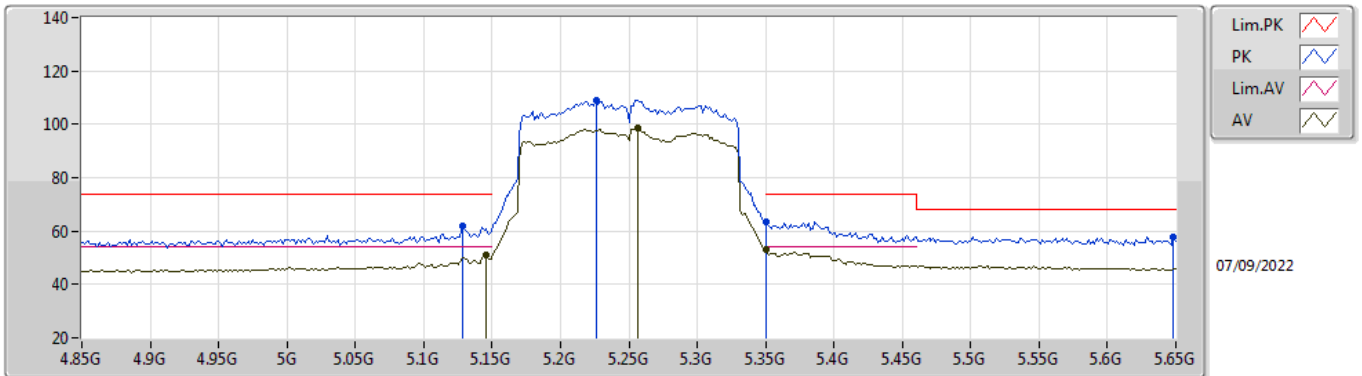

802.11ax HEW160-BF_Nss1,(MCS0)_3TX

5250MHz Straddle 5.25-5.35GHz_TnomVnom

EUT_Z_3TX
Setting 29
06-E-S-5-10

Type	Freq (Hz)	Level (dBuV/m)	Limit (dBuV/m)	Margin (dB)	Raw (dBuV)	Dist (m)	Condition	Azimuth (°)	Height (m)	Comment	AF (dB)	CL (dB)	PA (dB)
PK	5.1284G	61.76	74.00	-12.24	56.75	3	Vertical	336	1.80	-	31.94	5.53	32.46
AV	5.146G	50.93	54.00	-3.07	45.93	3	Vertical	336	1.80	-	31.91	5.55	32.46
PK	5.226G	108.94	Inf	-Inf	104.10	3	Vertical	336	1.80	-	31.70	5.61	32.47
AV	5.2564G	98.44	Inf	-Inf	93.71	3	Vertical	336	1.80	-	31.57	5.63	32.47
PK	5.35G	63.40	74.00	-10.60	58.90	3	Vertical	336	1.80	-	31.30	5.68	32.48
AV	5.35G	53.34	54.00	-0.66	48.84	3	Vertical	336	1.80	-	31.30	5.68	32.48
PK	5.6484G	57.93	68.20	-10.27	52.68	3	Vertical	336	1.80	-	31.80	5.90	32.45