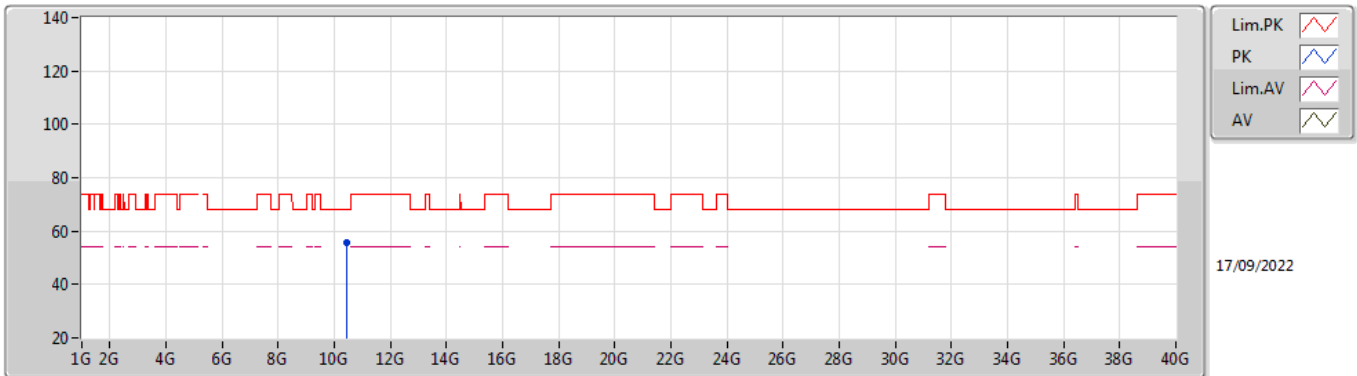

802.11ax HEW40-BF_Nss1,(MCS0)_3TX

5230MHz_TnomVnom

EUT_Z_3TX
Setting 44
06-E-S-5

Type	Freq	Level	Limit	Margin	Raw	Dist	Condition	Azimuth	Height	Comment	AF	CL	PA
	(Hz)	(dBuV/m)	(dBuV/m)	(dB)	(dBuV)	(m)		(°)	(m)		(dB)	(dB)	(dB)
PK	10.45626G	55.93	68.20	-12.27	41.87	3	Horizontal	92	1.47	-	40.16	8.57	34.67