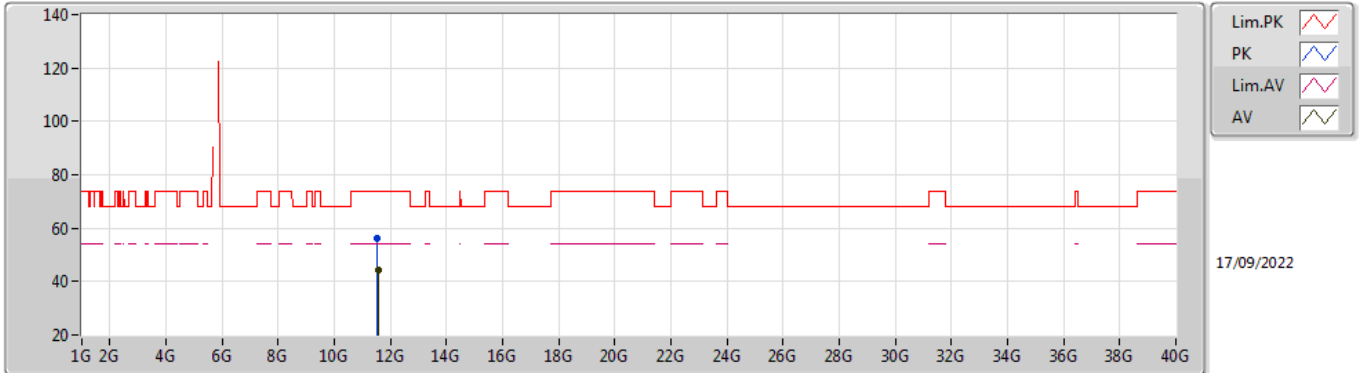

802.11ax HEW80-BF_Nss1,(MCS0)_3TX

5775MHz_TnomVnom

EUT_Z_3TX
Setting 44
06-E-S-5

Type	Freq (Hz)	Level (dBuV/m)	Limit (dBuV/m)	Margin (dB)	Raw (dBuV)	Dist (m)	Condition	Azimuth (°)	Height (m)	Comment	AF (dB)	CL (dB)	PA (dB)
PK	11.5458G	56.22	74.00	-17.78	41.61	3	Vertical	104	2.90	-	40.01	9.23	34.63
AV	11.55344G	44.26	54.00	-9.74	29.68	3	Vertical	104	2.90	-	39.99	9.23	34.64