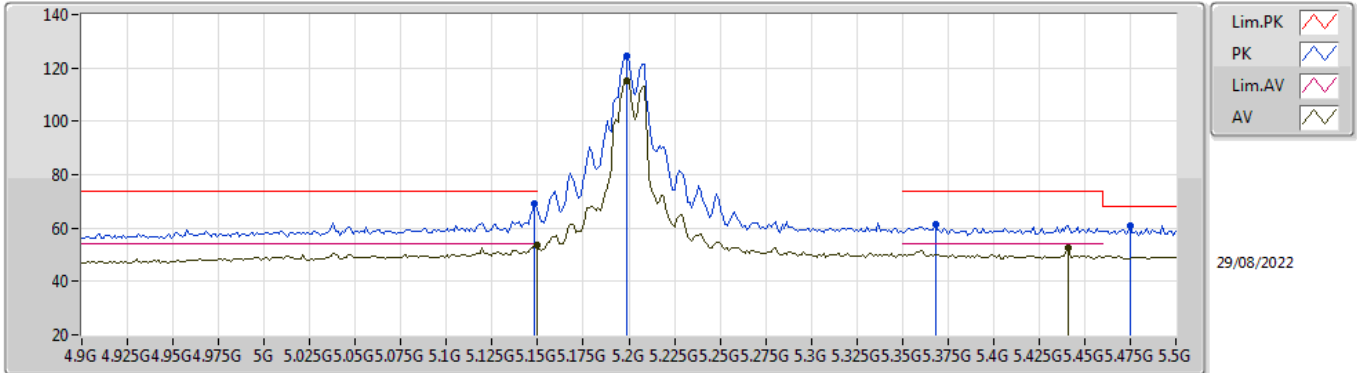

802.11a_Nss1,(6Mbps)_3TX

5200MHz_TnomVnom

EUT_Z_3TX
Setting 45
06-E-S-5-10

Type	Freq (Hz)	Level (dBuV/m)	Limit (dBuV/m)	Margin (dB)	Raw (dBuV)	Dist (m)	Condition	Azimuth (°)	Height (m)	Comment	AF (dB)	CL (dB)	PA (dB)
PK	5.1484G	68.91	74.00	-5.09	63.92	3	Vertical	328	1.80	-	31.90	5.55	32.46
AV	5.1496G	53.77	54.00	-0.23	48.78	3	Vertical	328	1.80	-	31.90	5.55	32.46
PK	5.1988G	124.60	Inf	-Inf	119.66	3	Vertical	328	1.80	-	31.80	5.60	32.46
AV	5.1988G	115.34	Inf	-Inf	110.40	3	Vertical	328	1.80	-	31.80	5.60	32.46
PK	5.368G	61.17	74.00	-12.83	56.60	3	Vertical	328	1.80	-	31.37	5.68	32.48
PK	5.4748G	60.75	68.20	-7.45	55.68	3	Vertical	328	1.80	-	31.80	5.77	32.50
AV	5.4412G	52.38	54.00	-1.62	47.47	3	Vertical	328	1.80	-	31.66	5.74	32.49