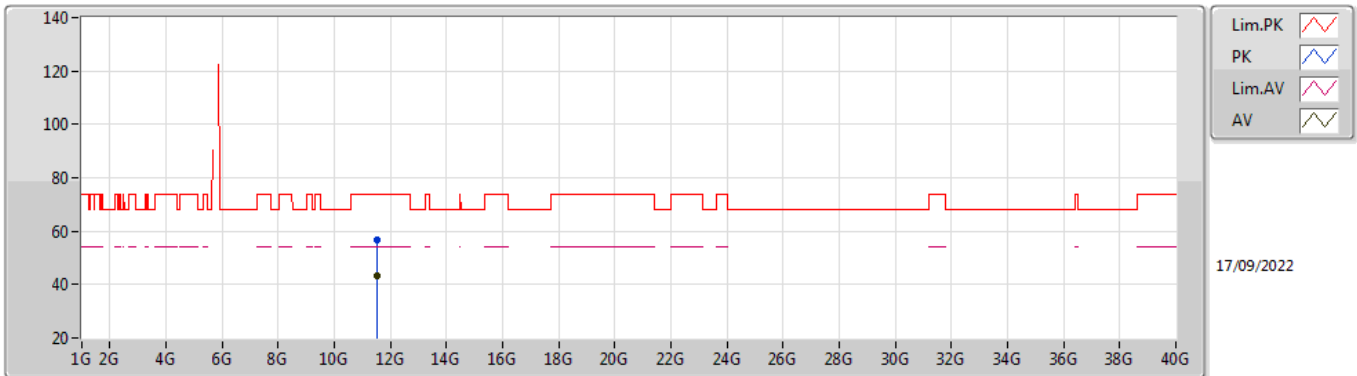

802.11ax HEW40-BF_Nss1,(MCS0)_3TX

5755MHz_TnomVnom

EUT_Z_3TX
Setting 48
06-E-S-5

Type	Freq (Hz)	Level (dBuV/m)	Limit (dBuV/m)	Margin (dB)	Raw (dBuV)	Dist (m)	Condition	Azimuth (°)	Height (m)	Comment	AF (dB)	CL (dB)	PA (dB)
PK	11.5065G	56.72	74.00	-17.28	42.06	3	Horizontal	234	2.16	-	40.09	9.20	34.63
AV	11.50508G	43.22	54.00	-10.78	28.56	3	Horizontal	234	2.16	-	40.09	9.20	34.63