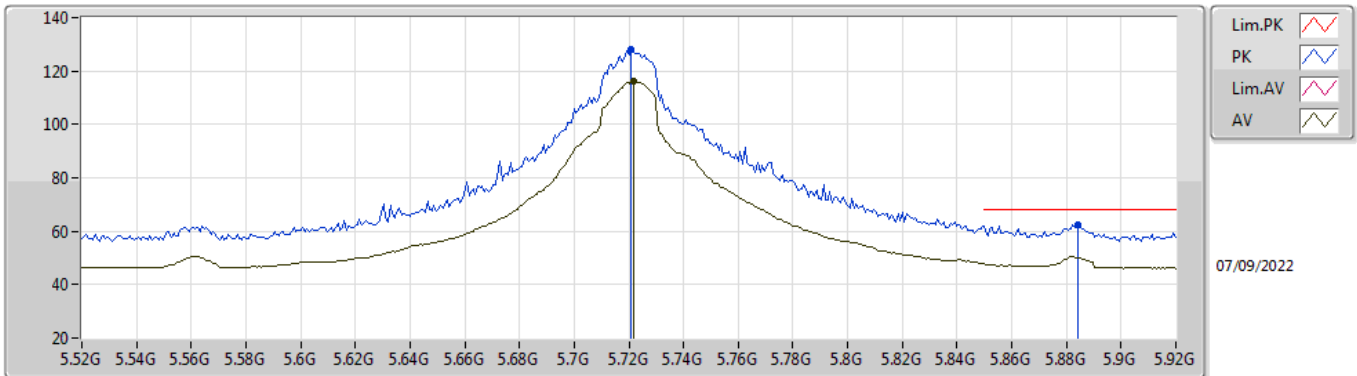

802.11ax HEW20-BF_Nss1,(MCS0)_3TX

5720MHz Straddle 5.47-5.725GHz_TnomVnom

EUT_Z_3TX
Setting 48
06-E-S-5-10

Type	Freq (Hz)	Level (dBuV/m)	Limit (dBuV/m)	Margin (dB)	Raw (dBuV)	Dist (m)	Condition	Azimuth (°)	Height (m)	Comment	AF (dB)	CL (dB)	PA (dB)
PK	5.7208G	128.08	Inf	-Inf	122.53	3	Vertical	351.4	1.80	-	32.08	5.90	32.43
AV	5.7216G	116.15	Inf	-Inf	110.59	3	Vertical	351.4	1.80	-	32.09	5.90	32.43
PK	5.884G	62.57	68.20	-5.63	56.47	3	Vertical	351.4	1.80	-	32.50	5.98	32.38