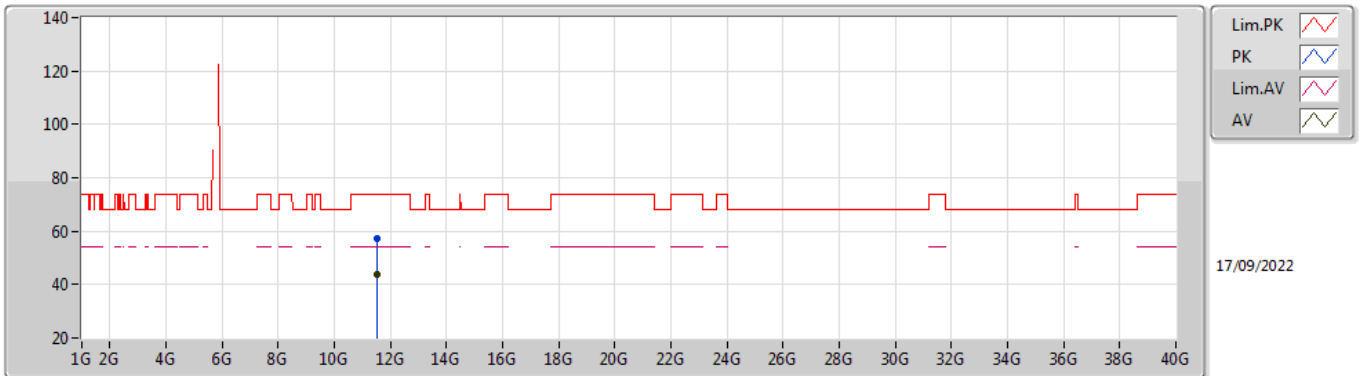

802.11ax HEW40_Nss2,(MCS0)_3TX

5755MHz_TnomVnom

EUT_Z_3TX
Setting 48
06-E-S-5

Type	Freq (Hz)	Level (dBuV/m)	Limit (dBuV/m)	Margin (dB)	Raw (dBuV)	Dist (m)	Condition	Azimuth (°)	Height (m)	Comment	AF (dB)	CL (dB)	PA (dB)
PK	11.51098G	57.19	74.00	-16.81	42.53	3	Horizontal	58	1.28	-	40.08	9.21	34.63
AV	11.51076G	43.66	54.00	-10.34	29.00	3	Horizontal	58	1.28	-	40.08	9.21	34.63