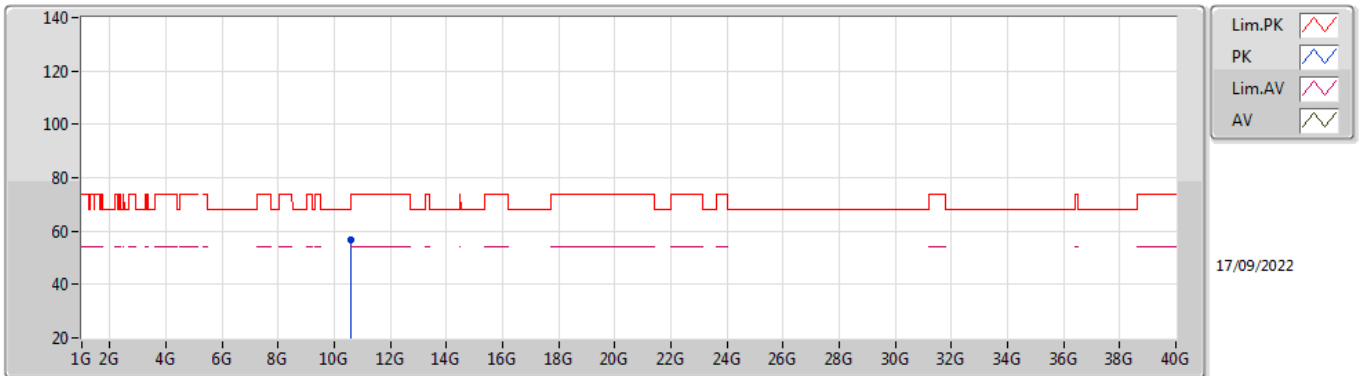

802.11ax HEW80-BF_Nss1,(MCS0)_3TX

5290MHz_TnomVnom

EUT_Z_3TX
Setting 33
06-E-S-5

Type	Freq (Hz)	Level (dBuV/m)	Limit (dBuV/m)	Margin (dB)	Raw (dBuV)	Dist (m)	Condition	Azimuth (°)	Height (m)	Comment	AF (dB)	CL (dB)	PA (dB)
PK	10.58048G	56.98	68.20	-11.22	42.90	3	Vertical	94	2.41	-	40.12	8.65	34.69