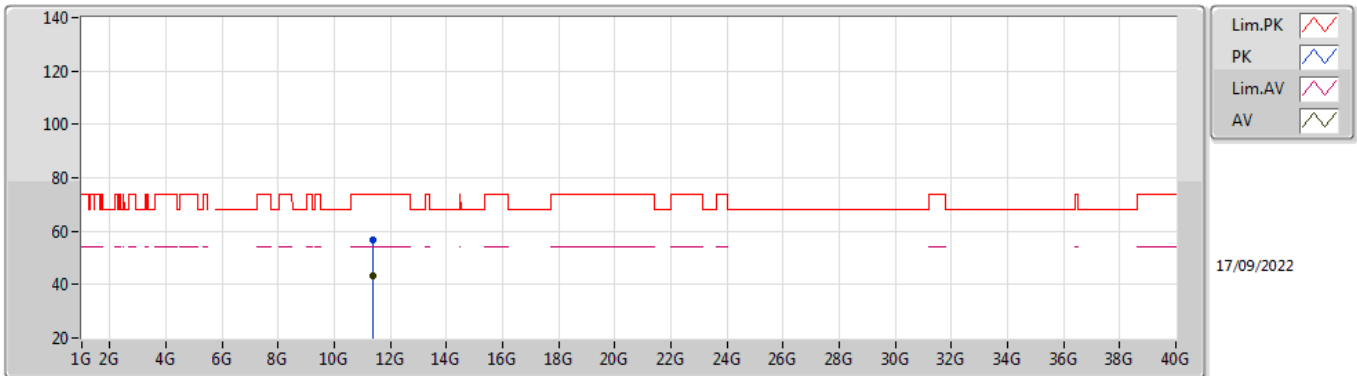

802.11ax HEW20_Nss2,(MCS0)_3TX

5700MHz_TnomVnom

EUT_Z_3TX
Setting 39
06-E-S-5

Type	Freq (Hz)	Level (dBuV/m)	Limit (dBuV/m)	Margin (dB)	Raw (dBuV)	Dist (m)	Condition	Azimuth (°)	Height (m)	Comment	AF (dB)	CL (dB)	PA (dB)
PK	11.40122G	56.95	74.00	-17.05	42.34	3	Vertical	354	2.71	-	40.10	9.14	34.63
AV	11.39666G	43.03	54.00	-10.97	28.43	3	Vertical	354	2.71	-	40.09	9.14	34.63