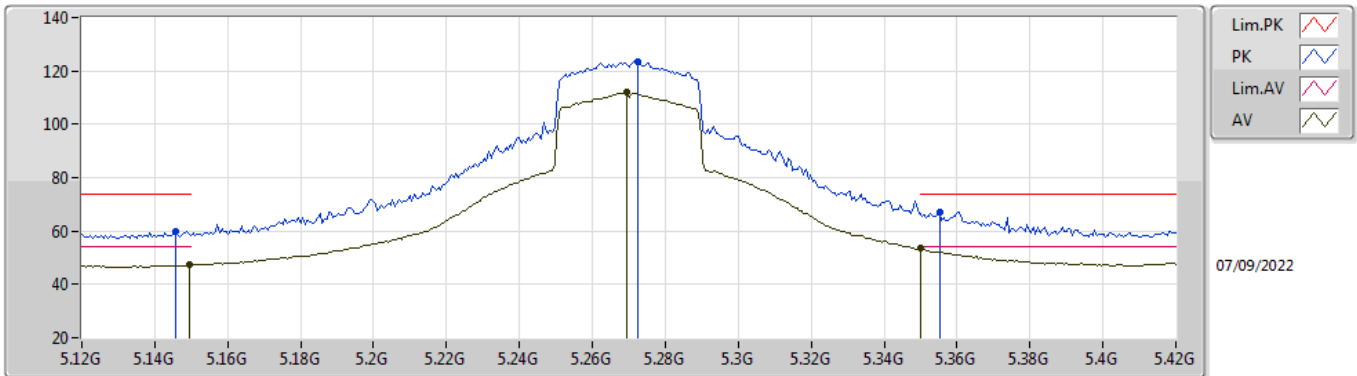

802.11ax HEW40_Nss2,(MCS0)_3TX

5270MHz_TnomVnom

EUT_Z_3TX
Setting 43
06-E-S-5-10

Type	Freq (Hz)	Level (dBuV/m)	Limit (dBuV/m)	Margin (dB)	Raw (dBuV)	Dist (m)	Condition	Azimuth (°)	Height (m)	Comment	AF (dB)	CL (dB)	PA (dB)
PK	5.1458G	59.96	74.00	-14.04	54.96	3	Vertical	24	2.02	-	31.91	5.55	32.46
AV	5.1494G	47.34	54.00	-6.66	42.35	3	Vertical	24	2.02	-	31.90	5.55	32.46
PK	5.2724G	123.54	Inf	-Inf	118.86	3	Vertical	24	2.02	-	31.51	5.64	32.47
AV	5.2694G	111.82	Inf	-Inf	107.14	3	Vertical	24	2.02	-	31.52	5.63	32.47
PK	5.3552G	66.88	74.00	-7.12	62.36	3	Vertical	24	2.02	-	31.32	5.68	32.48
AV	5.35G	53.37	54.00	-0.63	48.87	3	Vertical	24	2.02	-	31.30	5.68	32.48