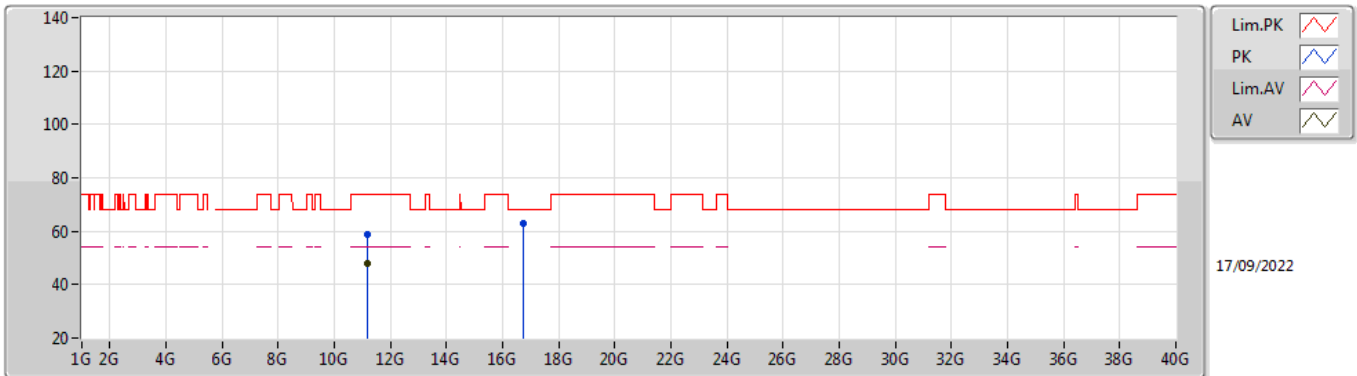

802.11a_Nss1,(6Mbps)_3TX

5580MHz_TnomVnom

EUT Z_3TX
Setting 47
06-E-S-5

Type	Freq (Hz)	Level (dBuV/m)	Limit (dBuV/m)	Margin (dB)	Raw (dBuV)	Dist (m)	Condition	Azimuth (°)	Height (m)	Comment	AF (dB)	CL (dB)	PA (dB)
PK	11.16282G	58.75	74.00	-15.25	44.38	3	Vertical	331	3.00	-	40.01	9.00	34.64
AV	11.16222G	47.95	54.00	-6.05	33.58	3	Vertical	331	3.00	-	40.01	9.00	34.64
PK	16.73208G	62.93	68.20	-5.27	47.03	3	Vertical	98	1.01	-	40.26	10.48	34.84