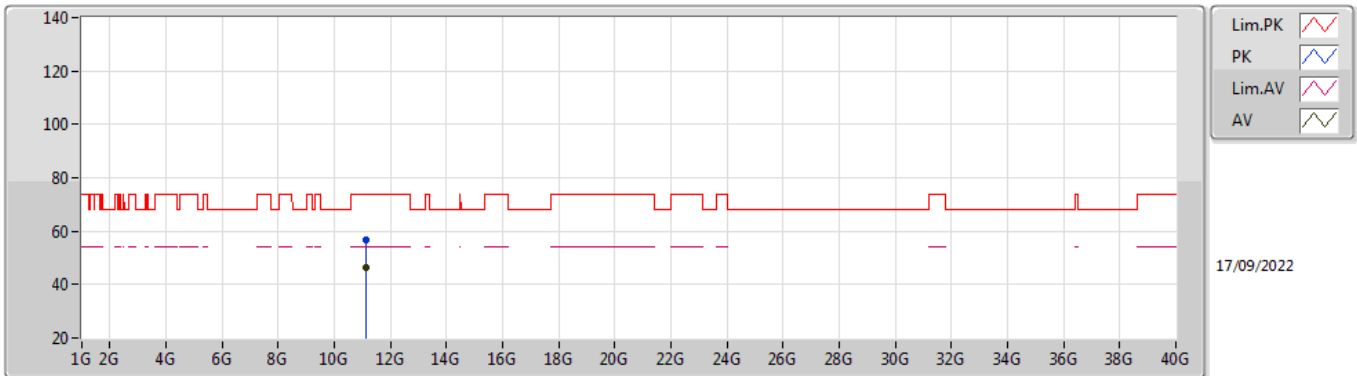

802.11ax HEW160_Nss2,(MCS0)_3TX

5570MHz_TnomVnom

EUT_Z_3TX
Setting 37
06-E-S-5

Type	Freq (Hz)	Level (dBuV/m)	Limit (dBuV/m)	Margin (dB)	Raw (dBuV)	Dist (m)	Condition	Azimuth (°)	Height (m)	Comment	AF (dB)	CL (dB)	PA (dB)
PK	11.13906G	56.75	74.00	-17.25	42.33	3	Horizontal	222	1.25	-	40.08	8.98	34.64
AV	11.13644G	46.42	54.00	-7.58	31.99	3	Horizontal	222	1.25	-	40.09	8.98	34.64