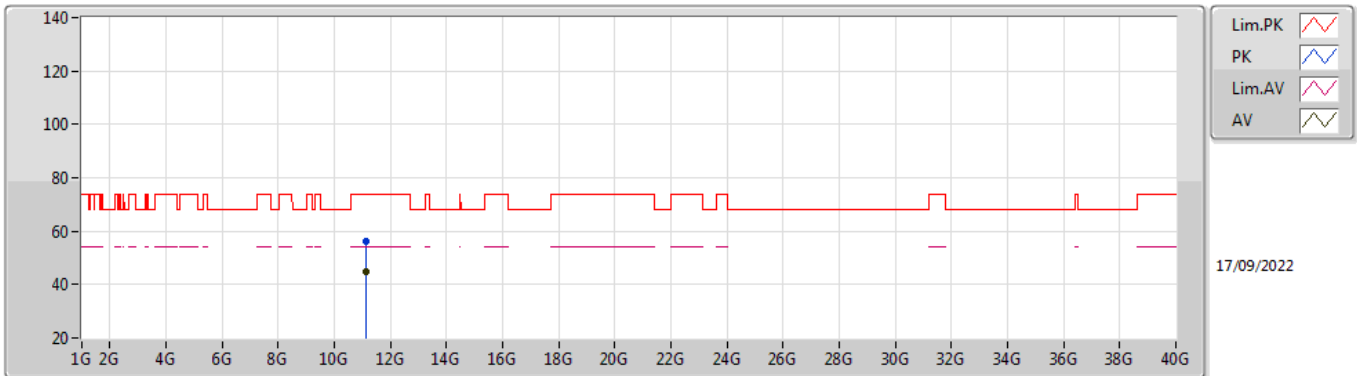

802.11ax HEW160-BF_Nss1,(MCS0)_3TX

5570MHz_TnomVnom

EUT_Z_3TX
Setting 37
06-E-S-5

Type	Freq (Hz)	Level (dBuV/m)	Limit (dBuV/m)	Margin (dB)	Raw (dBuV)	Dist (m)	Condition	Azimuth (°)	Height (m)	Comment	AF (dB)	CL (dB)	PA (dB)
PK	11.13942G	56.46	74.00	-17.54	42.04	3	Horizontal	32	2.95	-	40.08	8.98	34.64
AV	11.13522G	44.62	54.00	-9.38	30.19	3	Horizontal	32	2.95	-	40.09	8.98	34.64