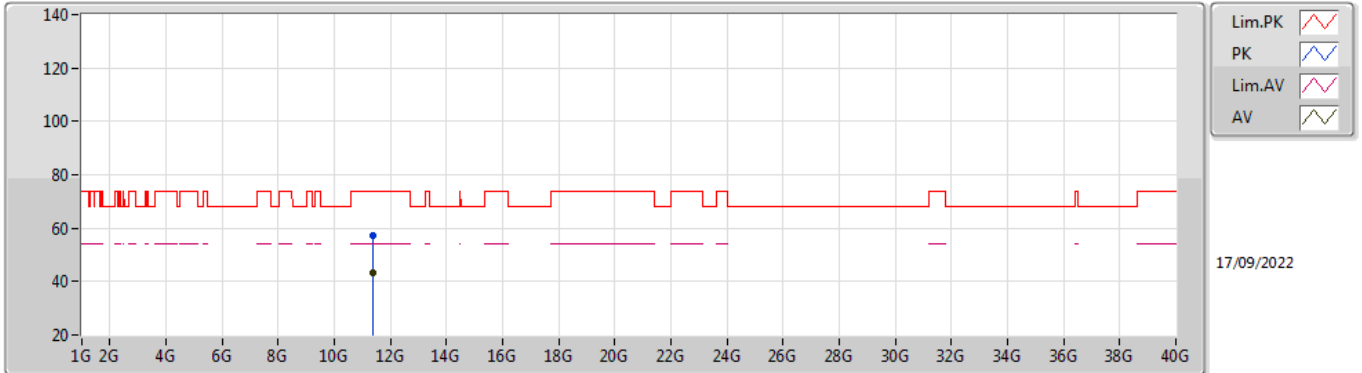

802.11ax HEW20-BF_Nss1,(MCS0)_3TX

5700MHz_TnomVnom

EUT_Z_3TX
Setting 39
06-E-S-5

Type	Freq (Hz)	Level (dBuV/m)	Limit (dBuV/m)	Margin (dB)	Raw (dBuV)	Dist (m)	Condition	Azimuth (°)	Height (m)	Comment	AF (dB)	CL (dB)	PA (dB)
PK	11.3955G	57.15	74.00	-16.85	42.55	3	Vertical	3	1.82	-	40.09	9.14	34.63
AV	11.39992G	43.26	54.00	-10.74	28.65	3	Vertical	3	1.82	-	40.10	9.14	34.63