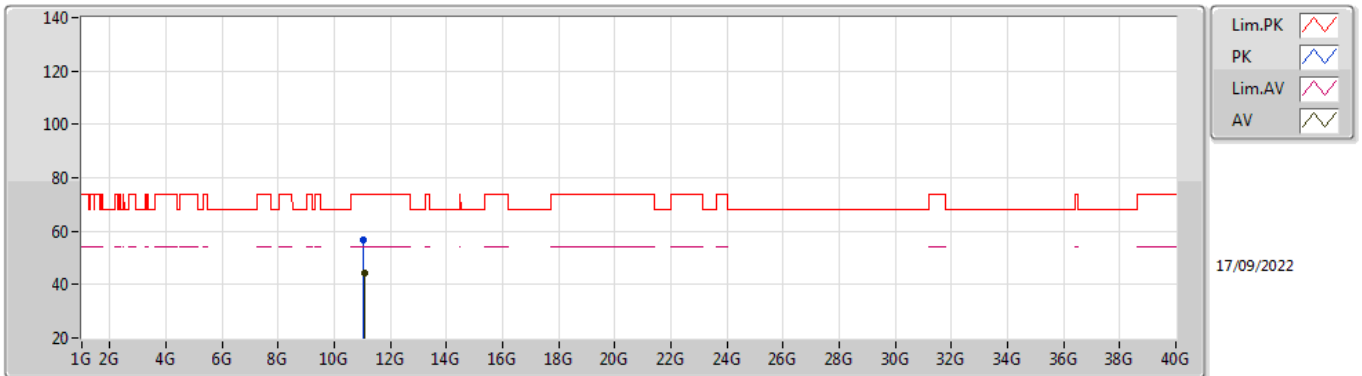

802.11ax HEW80_Nss2,(MCS0)_3TX

5530MHz_TnomVnom

EUT_Z_3TX
Setting 38
06-E-S-5

Type	Freq (Hz)	Level (dBuV/m)	Limit (dBuV/m)	Margin (dB)	Raw (dBuV)	Dist (m)	Condition	Azimuth (°)	Height (m)	Comment	AF (dB)	CL (dB)	PA (dB)
PK	11.05578G	56.85	74.00	-17.15	42.19	3	Horizontal	295	2.56	-	40.38	8.93	34.65
AV	11.06486G	44.56	54.00	-9.44	29.93	3	Horizontal	295	2.56	-	40.34	8.94	34.65