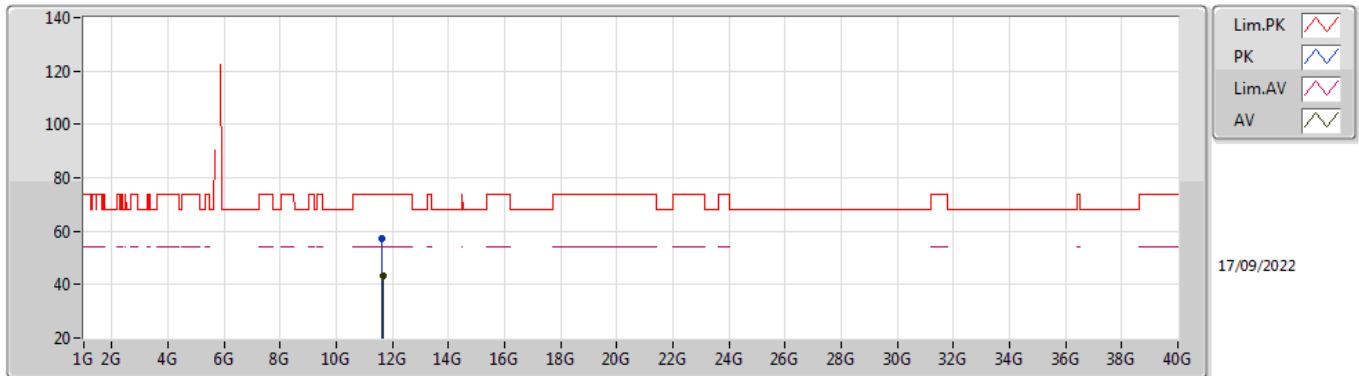

802.11ax HEW20-BF_Nss1,(MCS0)_3TX

5825MHz_TnomVnom

EUT_Z_3TX
Setting 48
06-E-S-5

Type	Freq (Hz)	Level (dBuV/m)	Limit (dBuV/m)	Margin (dB)	Raw (dBuV)	Dist (m)	Condition	Azimuth (°)	Height (m)	Comment	AF (dB)	CL (dB)	PA (dB)
PK	11.64546G	57.19	74.00	-16.81	42.91	3	Vertical	102	3.00	-	39.63	9.29	34.64
AV	11.6493G	43.06	54.00	-10.94	28.81	3	Vertical	102	3.00	-	39.60	9.29	34.64