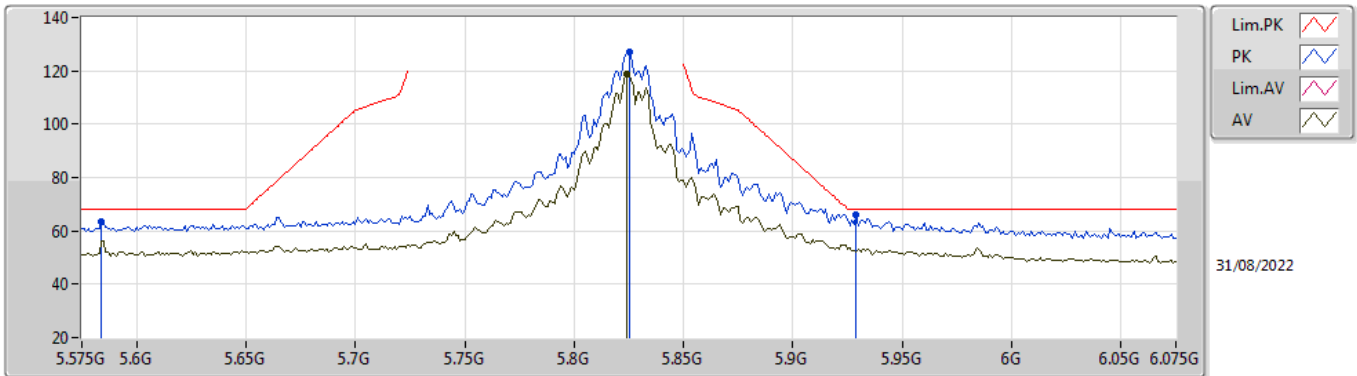

802.11a_Nss1,(6Mbps)_3TX

5825MHz_TnomVnom

EUT_Z_3TX
Setting 53
06-E-S-5-10

Type	Freq (Hz)	Level (dBuV/m)	Limit (dBuV/m)	Margin (dB)	Raw (dBuV)	Dist (m)	Condition	Azimuth (°)	Height (m)	Comment	AF (dB)	CL (dB)	PA (dB)
PK	5.584G	63.41	68.20	-4.79	58.10	3	Vertical	17	1.95	-	31.90	5.88	32.47
PK	5.825G	126.87	Inf	-Inf	121.04	3	Vertical	17	1.95	-	32.30	5.93	32.40
AV	5.824G	118.89	Inf	-Inf	113.07	3	Vertical	17	1.95	-	32.30	5.92	32.40
PK	5.929G	66.16	68.20	-2.04	59.89	3	Vertical	17	1.95	-	32.60	6.03	32.36