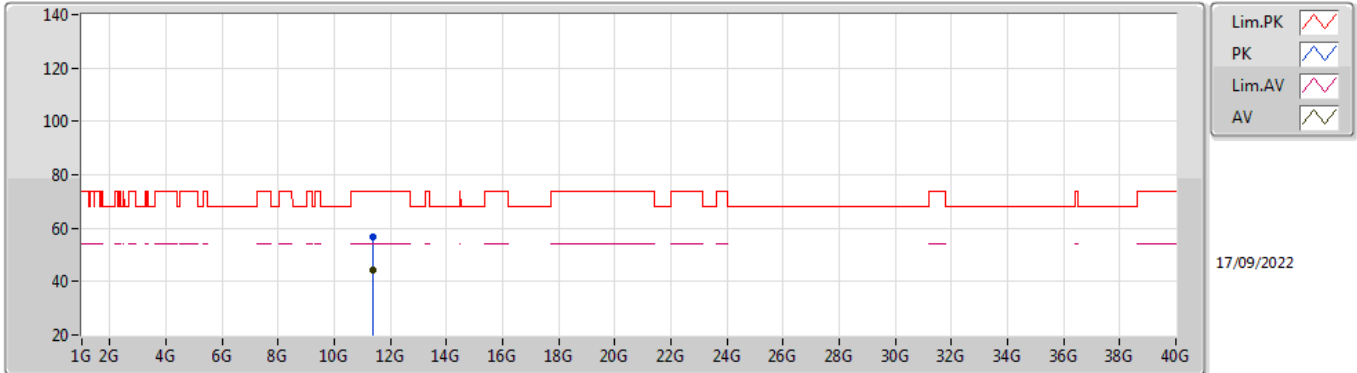

802.11ax HEW80-BF_Nss1,(MCS0)_3TX

5690MHz_TnomVnom

EUT_Z_3TX
Setting 43
06-E-S-5

Type	Freq (Hz)	Level (dBuV/m)	Limit (dBuV/m)	Margin (dB)	Raw (dBuV)	Dist (m)	Condition	Azimuth (°)	Height (m)	Comment	AF (dB)	CL (dB)	PA (dB)
PK	11.37618G	56.93	74.00	-17.07	42.38	3	Vertical	273	1.01	-	40.05	9.13	34.63
AV	11.3806G	44.55	54.00	-9.45	29.99	3	Vertical	273	1.01	-	40.06	9.13	34.63