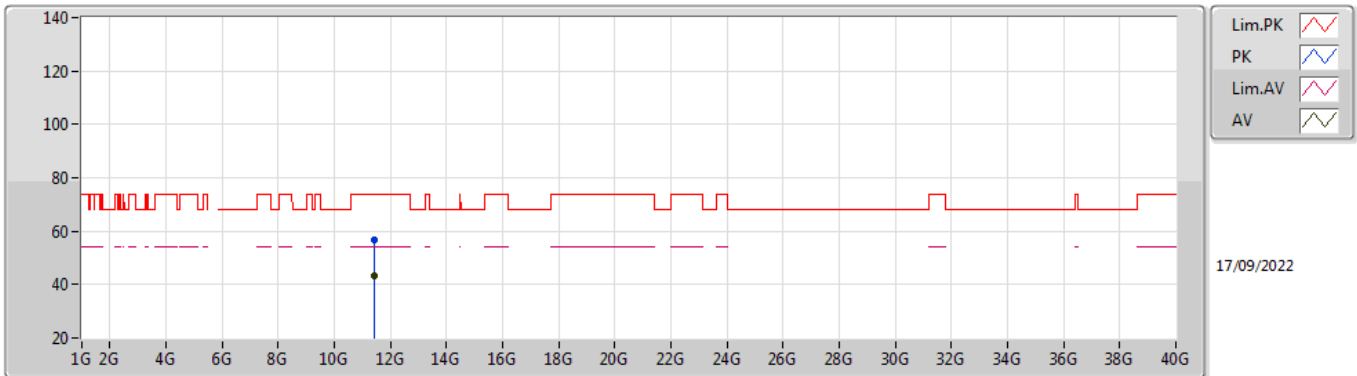

802.11ax HEW20_Nss2,(MCS0)_3TX
5720MHz Straddle 5.47-5.725GHz_TnomVnom

EUT_Z_3TX
Setting 48
06-E-S-5

Type	Freq (Hz)	Level (dBuV/m)	Limit (dBuV/m)	Margin (dB)	Raw (dBuV)	Dist (m)	Condition	Azimuth (°)	Height (m)	Comment	AF (dB)	CL (dB)	PA (dB)
PK	11.44318G	56.69	74.00	-17.31	42.05	3	Horizontal	163	2.27	-	40.10	9.17	34.63
AV	11.43364G	43.17	54.00	-10.83	28.54	3	Horizontal	163	2.27	-	40.10	9.16	34.63