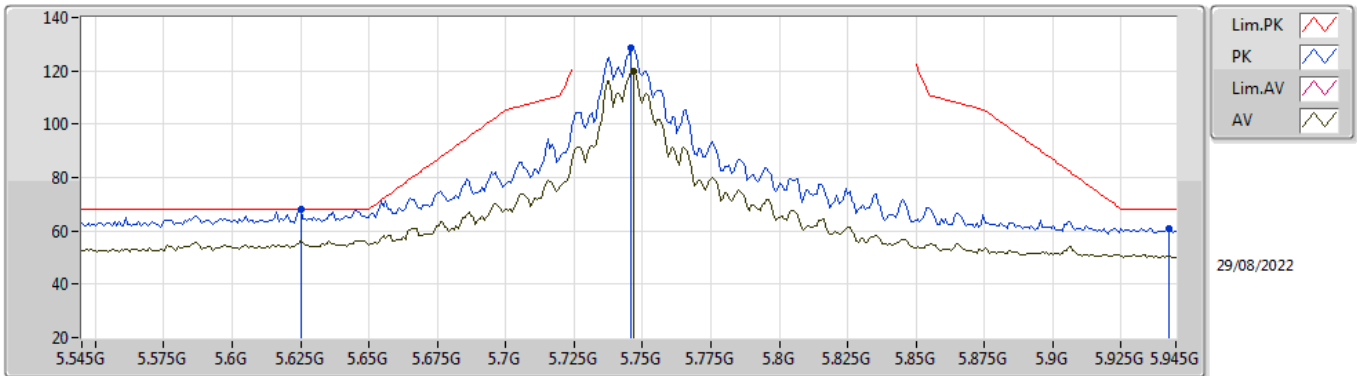

802.11a_Nss1,(6Mbps)_3TX

5745MHz_TnomVnom

EUT_Z_3TX
Setting 53
06-E-S-5-10

Type	Freq (Hz)	Level (dBuV/m)	Limit (dBuV/m)	Margin (dB)	Raw (dBuV)	Dist (m)	Condition	Azimuth (°)	Height (m)	Comment	AF (dB)	CL (dB)	PA (dB)
PK	5.625G	68.10	68.20	-0.10	62.81	3	Vertical	4	2.09	-	31.85	5.90	32.46
PK	5.7458G	128.67	Inf	-Inf	123.01	3	Vertical	4	2.09	-	32.18	5.90	32.42
AV	5.7466G	120.00	Inf	-Inf	114.33	3	Vertical	4	2.09	-	32.19	5.90	32.42
PK	5.9426G	60.93	68.20	-7.27	54.65	3	Vertical	4	2.09	-	32.60	6.04	32.36