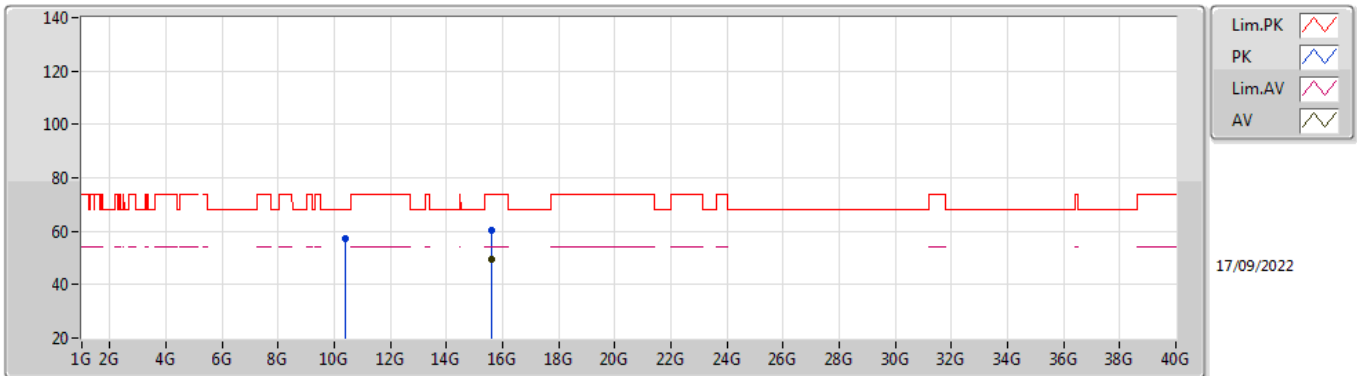

802.11a_Nss1,(6Mbps)_3TX

5200MHz_TnomVnom

EUT_Z_3TX
Setting 45
06-E-S-5

Type	Freq (Hz)	Level (dBuV/m)	Limit (dBuV/m)	Margin (dB)	Raw (dBuV)	Dist (m)	Condition	Azimuth (°)	Height (m)	Comment	AF (dB)	CL (dB)	PA (dB)
PK	10.4063G	57.31	68.20	-10.89	43.29	3	Horizontal	314	1.01	-	40.11	8.54	34.63
PK	15.6033G	60.31	74.00	-13.69	46.79	3	Horizontal	166	2.86	-	38.09	10.24	34.81
AV	15.59148G	49.60	54.00	-4.40	36.02	3	Horizontal	166	2.86	-	38.15	10.24	34.81