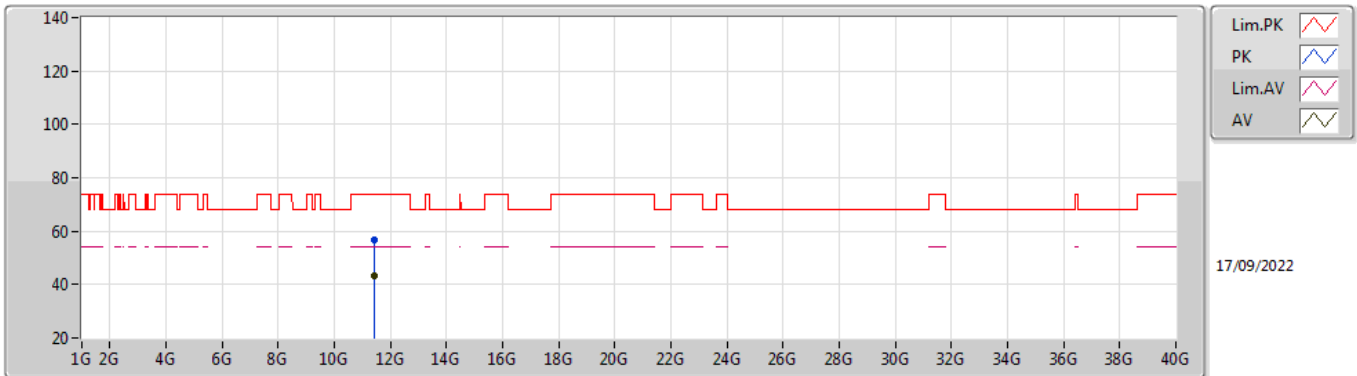

802.11ax HEW20-BF_Nss1,(MCS0)_3TX

5720MHz_TnomVnom

EUT_Z_3TX
Setting 48
06-E-S-5

Type	Freq (Hz)	Level (dBuV/m)	Limit (dBuV/m)	Margin (dB)	Raw (dBuV)	Dist (m)	Condition	Azimuth (°)	Height (m)	Comment	AF (dB)	CL (dB)	PA (dB)
PK	11.44188G	56.68	74.00	-17.32	42.04	3	Vertical	246	2.92	-	40.10	9.17	34.63
AV	11.4411G	43.24	54.00	-10.76	28.61	3	Vertical	246	2.92	-	40.10	9.16	34.63