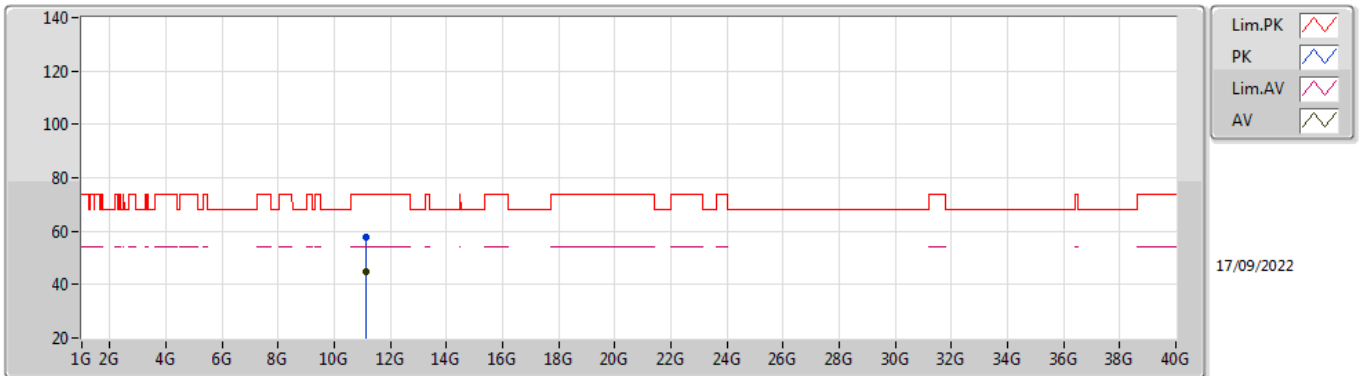

802.11ax HEW160-BF_Nss1,(MCS0)_3TX

5570MHz_TnomVnom

EUT_Z_3TX
Setting 37
06-E-S-5

Type	Freq (Hz)	Level (dBuV/m)	Limit (dBuV/m)	Margin (dB)	Raw (dBuV)	Dist (m)	Condition	Azimuth (°)	Height (m)	Comment	AF (dB)	CL (dB)	PA (dB)
PK	11.13606G	57.60	74.00	-16.40	43.17	3	Vertical	9	2.02	-	40.09	8.98	34.64
AV	11.14488G	44.78	54.00	-9.22	30.36	3	Vertical	9	2.02	-	40.07	8.99	34.64