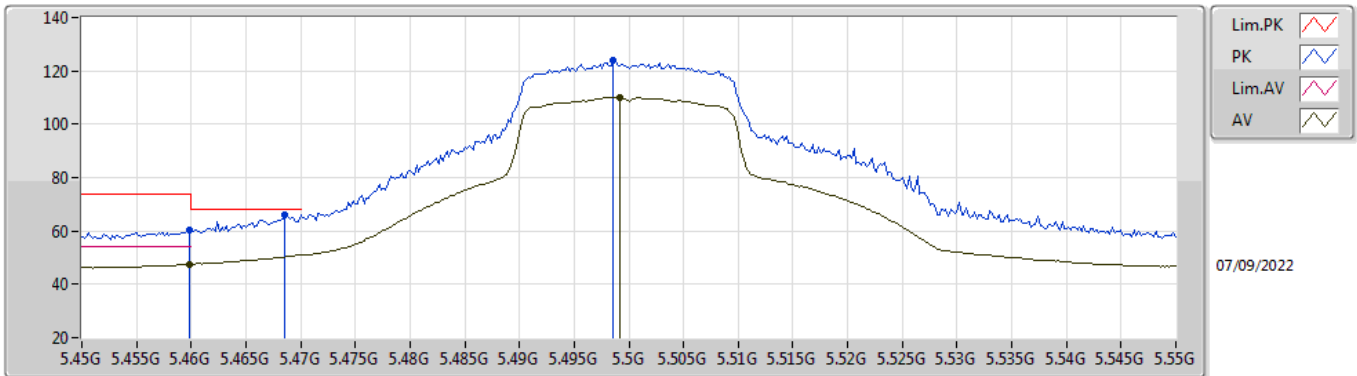

802.11ax HEW20_Nss2,(MCS0)_3TX

5500MHz_TnomVnom

EUT_Z_3TX
Setting 40
06-E-S-5-10

Type	Freq (Hz)	Level (dBuV/m)	Limit (dBuV/m)	Margin (dB)	Raw (dBuV)	Dist (m)	Condition	Azimuth (°)	Height (m)	Comment	AF (dB)	CL (dB)	PA (dB)
PK	5.4598G	60.10	74.00	-13.90	55.10	3	Vertical	20	1.80	-	31.74	5.76	32.50
AV	5.4598G	47.66	54.00	-6.34	42.66	3	Vertical	20	1.80	-	31.74	5.76	32.50
PK	5.4686G	66.05	68.20	-2.15	61.01	3	Vertical	20	1.80	-	31.77	5.77	32.50
PK	5.4986G	123.85	Inf	-Inf	118.66	3	Vertical	20	1.80	-	31.89	5.80	32.50
AV	5.4992G	110.01	Inf	-Inf	104.81	3	Vertical	20	1.80	-	31.90	5.80	32.50