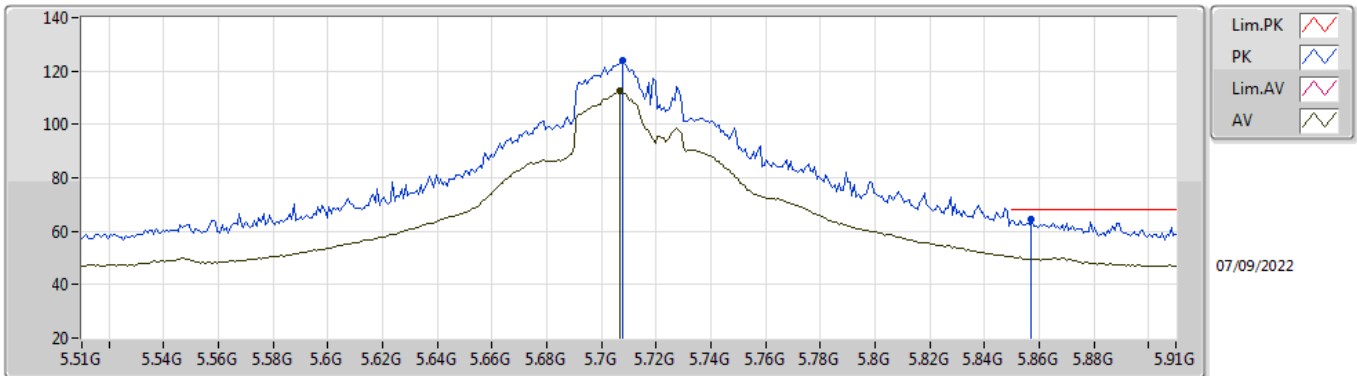

802.11ax HEW40-BF_Nss1,(MCS0)_3TX

5710MHz Straddle 5.47-5.725GHz_TnomVnom

EUT_Z_3TX
Setting 50
06-E-S-5-10

Type	Freq (Hz)	Level (dBuV/m)	Limit (dBuV/m)	Margin (dB)	Raw (dBuV)	Dist (m)	Condition	Azimuth (°)	Height (m)	Comment	AF (dB)	CL (dB)	PA (dB)
PK	5.7076G	123.86	Inf	-Inf	118.36	3	Vertical	227.7	1.80	-	32.03	5.90	32.43
AV	5.7068G	112.47	Inf	-Inf	106.97	3	Vertical	227.7	1.80	-	32.03	5.90	32.43
PK	5.8572G	64.71	68.20	-3.49	58.80	3	Vertical	227.7	1.80	-	32.34	5.96	32.39