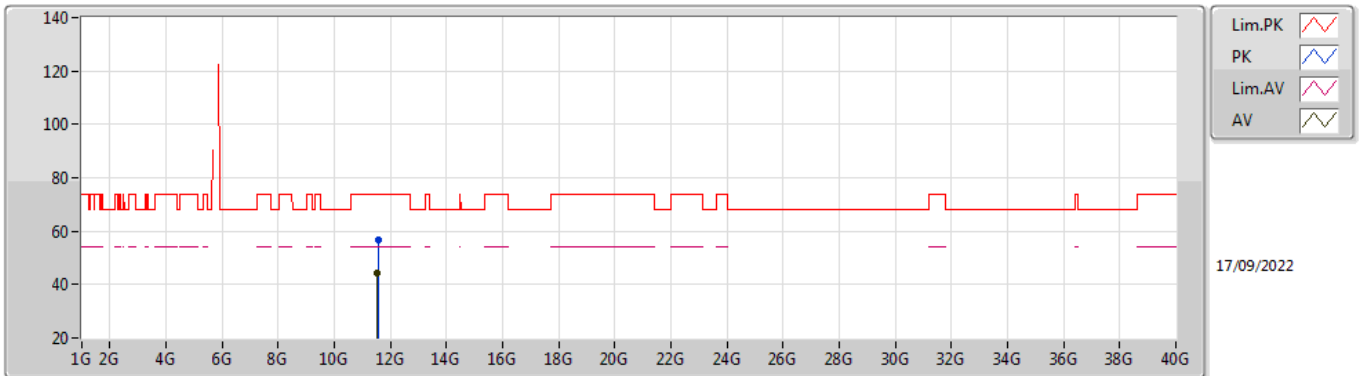

802.11ax HEW80-BF_Nss1,(MCS0)_3TX

5775MHz_TnomVnom

EUT_Z_3TX
Setting 44
06-E-S-5

Type	Freq (Hz)	Level (dBuV/m)	Limit (dBuV/m)	Margin (dB)	Raw (dBuV)	Dist (m)	Condition	Azimuth (°)	Height (m)	Comment	AF (dB)	CL (dB)	PA (dB)
PK	11.55434G	56.70	74.00	-17.30	42.12	3	Horizontal	221	2.03	-	39.99	9.23	34.64
AV	11.5473G	44.25	54.00	-9.75	29.64	3	Horizontal	221	2.03	-	40.01	9.23	34.63