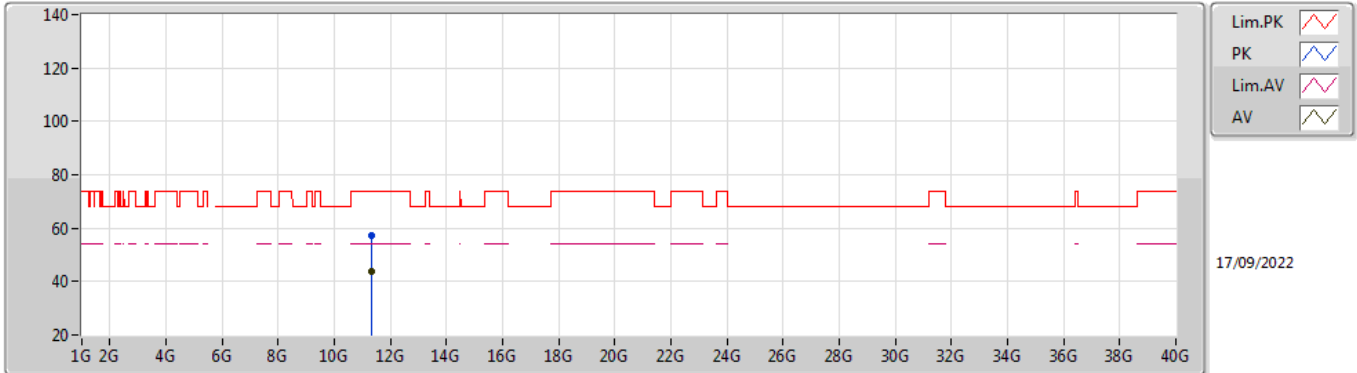

802.11ax HEW40_Nss2,(MCS0)_3TX

5670MHz_TnomVnom

EUT_Z_3TX
Setting 42
06-E-S-5

Type	Freq (Hz)	Level (dBuV/m)	Limit (dBuV/m)	Margin (dB)	Raw (dBuV)	Dist (m)	Condition	Azimuth (°)	Height (m)	Comment	AF (dB)	CL (dB)	PA (dB)
PK	11.34116G	56.99	74.00	-17.01	42.55	3	Horizontal	133	2.08	-	39.98	9.10	34.64
AV	11.336G	43.79	54.00	-10.21	29.36	3	Horizontal	133	2.08	-	39.97	9.10	34.64