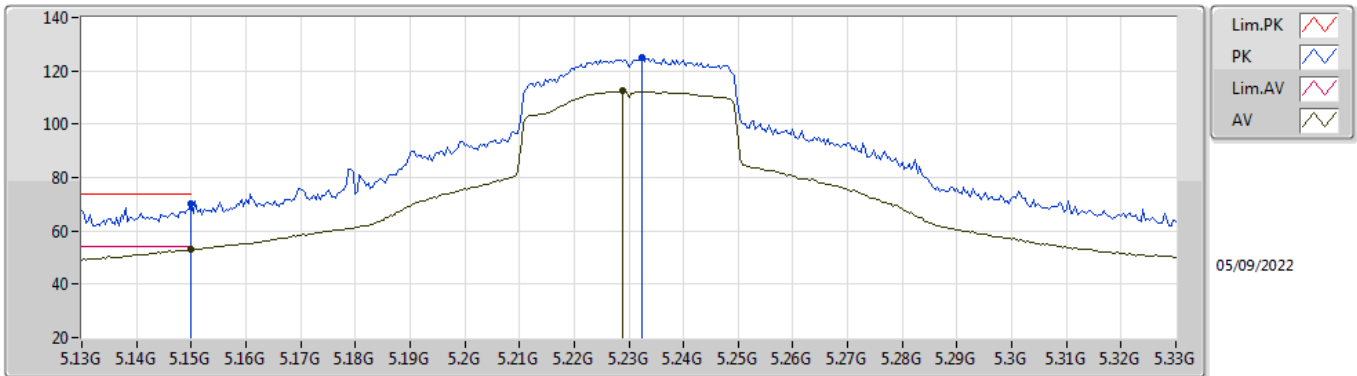

802.11ax HEW40-BF_Nss1,(MCS0)_3TX

5230MHz_TnomVnom

EUT_Z_3TX
Setting 44
06-E-S-5-10

Type	Freq (Hz)	Level (dBuV/m)	Limit (dBuV/m)	Margin (dB)	Raw (dBuV)	Dist (m)	Condition	Azimuth (°)	Height (m)	Comment	AF (dB)	CL (dB)	PA (dB)
PK	5.15G	70.31	74.00	-3.69	65.32	3	Vertical	29	1.80	-	31.90	5.55	32.46
AV	5.15G	53.07	54.00	-0.93	48.08	3	Vertical	29	1.80	-	31.90	5.55	32.46
PK	5.2324G	125.07	Inf	-Inf	120.25	3	Vertical	29	1.80	-	31.67	5.62	32.47
AV	5.2288G	112.50	Inf	-Inf	107.68	3	Vertical	29	1.80	-	31.68	5.61	32.47