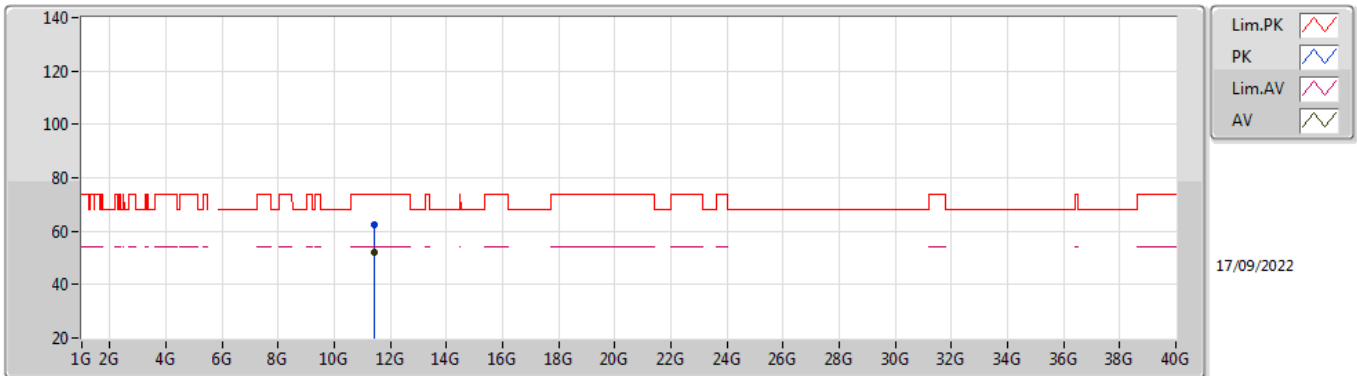

802.11a_Nss1,(6Mbps)_3TX

5720MHz Straddle 5.47-5.725GHz_TnomVnom

EUT_Z_3TX
Setting 52
06-E-S-5

Type	Freq (Hz)	Level (dBuV/m)	Limit (dBuV/m)	Margin (dB)	Raw (dBuV)	Dist (m)	Condition	Azimuth (°)	Height (m)	Comment	AF (dB)	CL (dB)	PA (dB)
PK	11.44G	62.58	74.00	-11.42	47.95	3	Vertical	74	1.02	-	40.10	9.16	34.63
AV	11.43982G	51.83	54.00	-2.17	37.20	3	Vertical	74	1.02	-	40.10	9.16	34.63