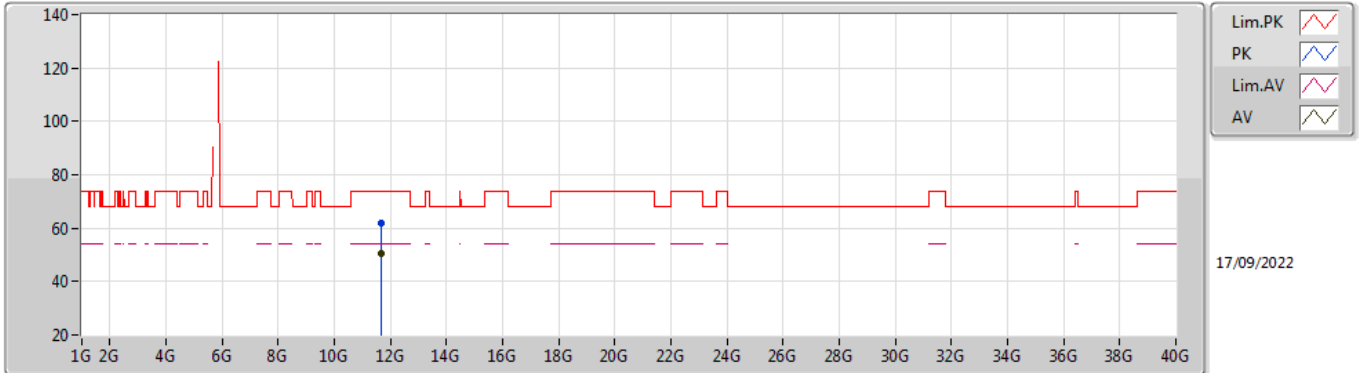

802.11a_Nss1,(6Mbps)_3TX

5825MHz_TnomVnom

EUT_Z_3TX
Setting 53
06-E-S-5

Type	Freq (Hz)	Level (dBuV/m)	Limit (dBuV/m)	Margin (dB)	Raw (dBuV)	Dist (m)	Condition	Azimuth (°)	Height (m)	Comment	AF (dB)	CL (dB)	PA (dB)
PK	11.65138G	61.83	74.00	-12.17	47.60	3	Vertical	115	1.06	-	39.59	9.29	34.65
AV	11.65G	50.76	54.00	-3.24	36.52	3	Vertical	115	1.06	-	39.60	9.29	34.65