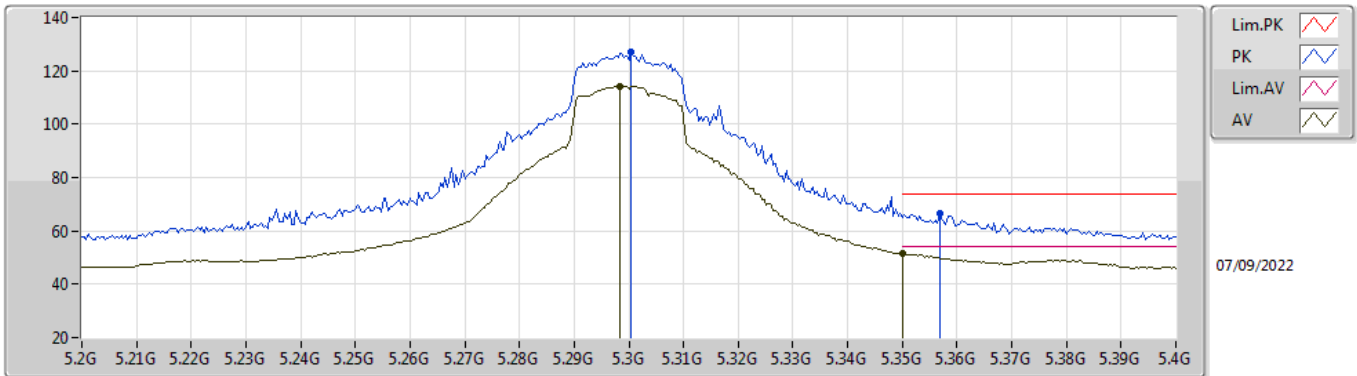

802.11ax HEW20-BF_Nss1,(MCS0)_3TX

5300MHz_TnomVnom

EUT_Z_3TX
Setting 46
06-E-S-5-10

Type	Freq (Hz)	Level (dBuV/m)	Limit (dBuV/m)	Margin (dB)	Raw (dBuV)	Dist (m)	Condition	Azimuth (°)	Height (m)	Comment	AF (dB)	CL (dB)	PA (dB)
PK	5.3004G	127.12	Inf	-Inf	122.55	3	Vertical	337	1.80	-	31.40	5.65	32.48
AV	5.2984G	114.22	Inf	-Inf	109.64	3	Vertical	337	1.80	-	31.41	5.65	32.48
PK	5.3568G	66.73	74.00	-7.27	62.20	3	Vertical	337	1.80	-	31.33	5.68	32.48
AV	5.35G	51.61	54.00	-2.39	47.11	3	Vertical	337	1.80	-	31.30	5.68	32.48