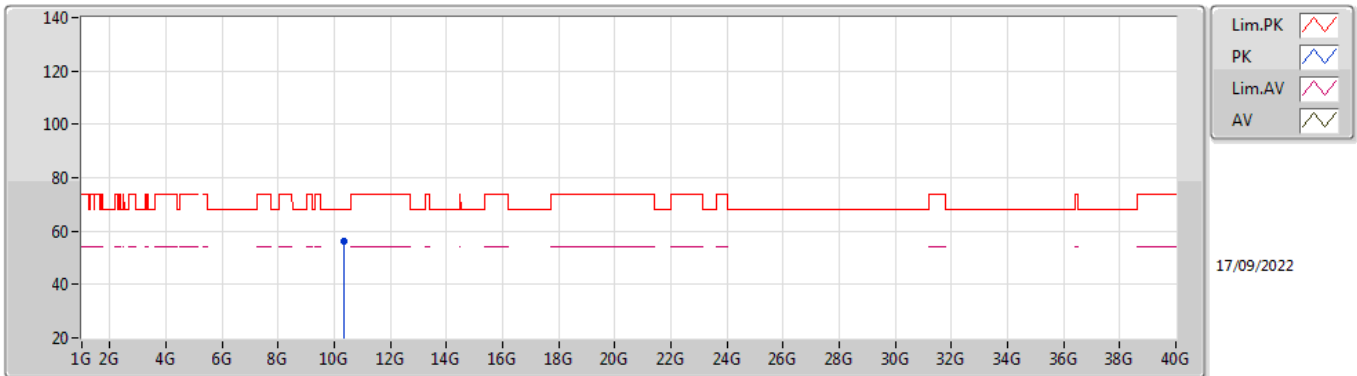

802.11ax HEW20_Nss2,(MCS0)_3TX

5180MHz_TnomVnom

EUT_Z_3TX
Setting 41
06-E-S-5

Type	Freq (Hz)	Level (dBuV/m)	Limit (dBuV/m)	Margin (dB)	Raw (dBuV)	Dist (m)	Condition	Azimuth (°)	Height (m)	Comment	AF (dB)	CL (dB)	PA (dB)
PK	10.36442G	56.32	68.20	-11.88	42.45	3	Vertical	254	2.95	-	39.96	8.52	34.61