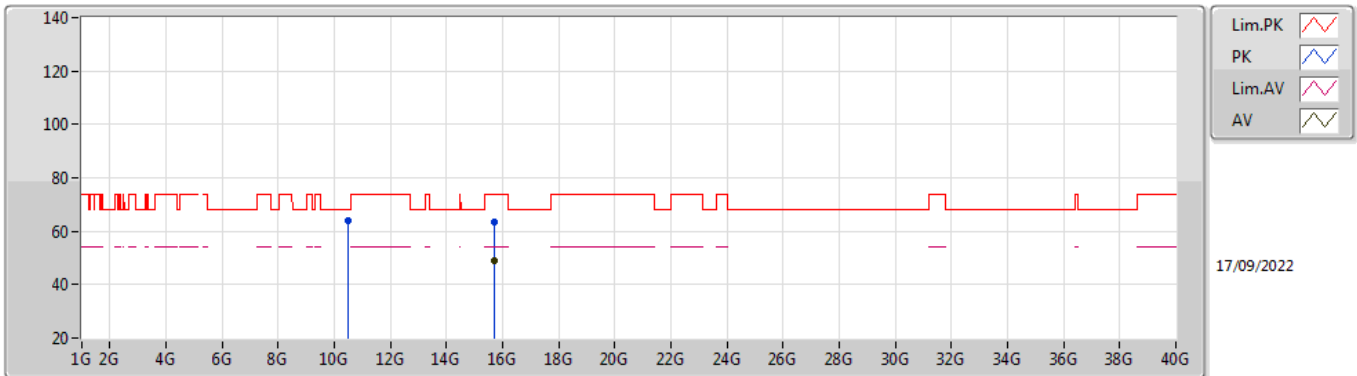

802.11ax HEW20_Nss2,(MCS0)_3TX

5240MHz_TnomVnom

EUT_Z_3TX
Setting 48
06-E-S-5

Type	Freq (Hz)	Level (dBuV/m)	Limit (dBuV/m)	Margin (dB)	Raw (dBuV)	Dist (m)	Condition	Azimuth (°)	Height (m)	Comment	AF (dB)	CL (dB)	PA (dB)
PK	10.48138G	63.83	68.20	-4.37	49.75	3	Vertical	176	2.06	-	40.18	8.59	34.69
PK	15.71658G	63.21	74.00	-10.79	49.86	3	Vertical	230	2.00	-	37.90	10.26	34.81
AV	15.72198G	49.19	54.00	-4.81	35.84	3	Vertical	230	2.00	-	37.90	10.26	34.81