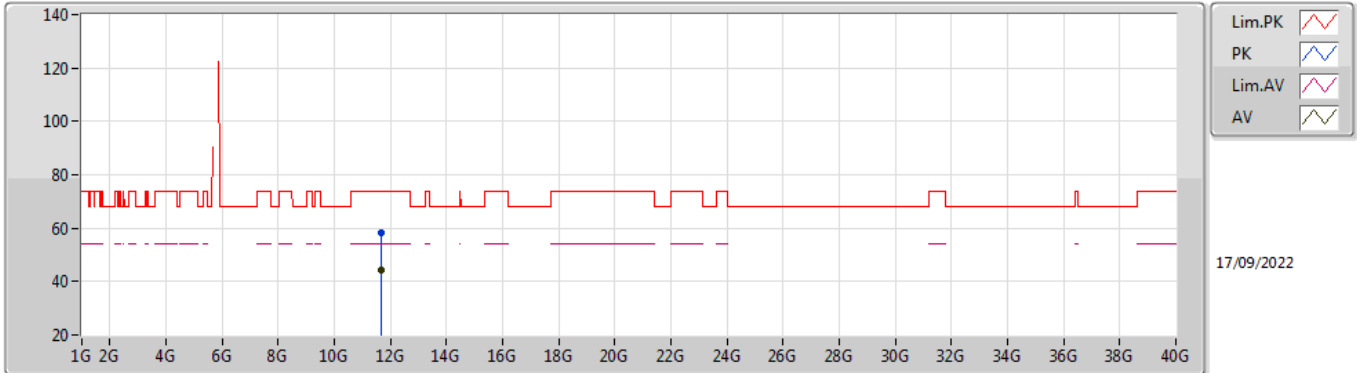

802.11ax HEW20_Nss2,(MCS0)_3TX

5825MHz_TnomVnom

EUT_Z_3TX
Setting 48
06-E-S-5

Type	Freq (Hz)	Level (dBuV/m)	Limit (dBuV/m)	Margin (dB)	Raw (dBuV)	Dist (m)	Condition	Azimuth (°)	Height (m)	Comment	AF (dB)	CL (dB)	PA (dB)
PK	11.64964G	58.07	74.00	-15.93	43.82	3	Vertical	313	1.01	-	39.60	9.29	34.64
AV	11.65258G	44.29	54.00	-9.71	30.07	3	Vertical	313	1.01	-	39.58	9.29	34.65