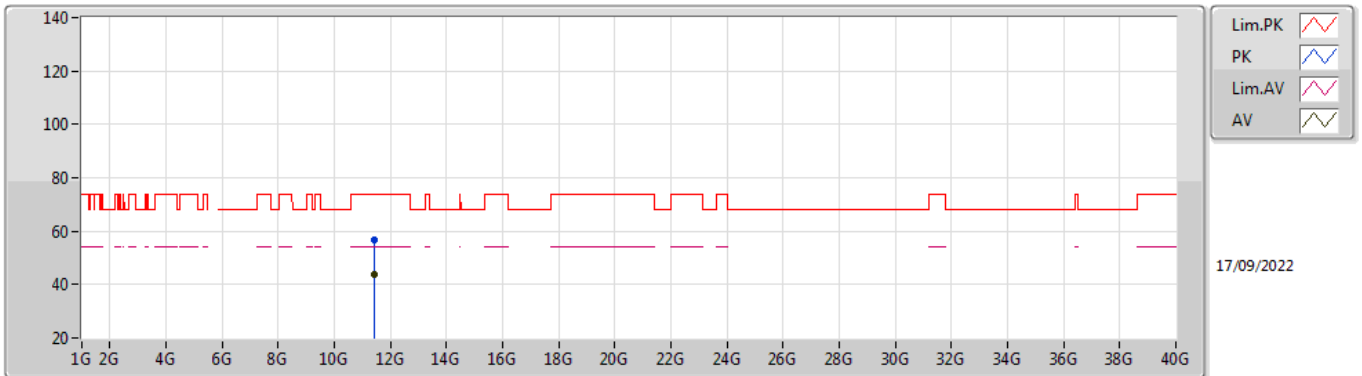

802.11ax HEW40_Nss2,(MCS0)_3TX
5710MHz Straddle 5.47-5.725GHz_TnomVnom

EUT_Z_3TX
Setting 48
06-E-S-5

Type	Freq (Hz)	Level (dBuV/m)	Limit (dBuV/m)	Margin (dB)	Raw (dBuV)	Dist (m)	Condition	Azimuth (°)	Height (m)	Comment	AF (dB)	CL (dB)	PA (dB)
PK	11.41844G	56.90	74.00	-17.10	42.28	3	Vertical	4	2.22	-	40.10	9.15	34.63
AV	11.4158G	43.86	54.00	-10.14	29.24	3	Vertical	4	2.22	-	40.10	9.15	34.63