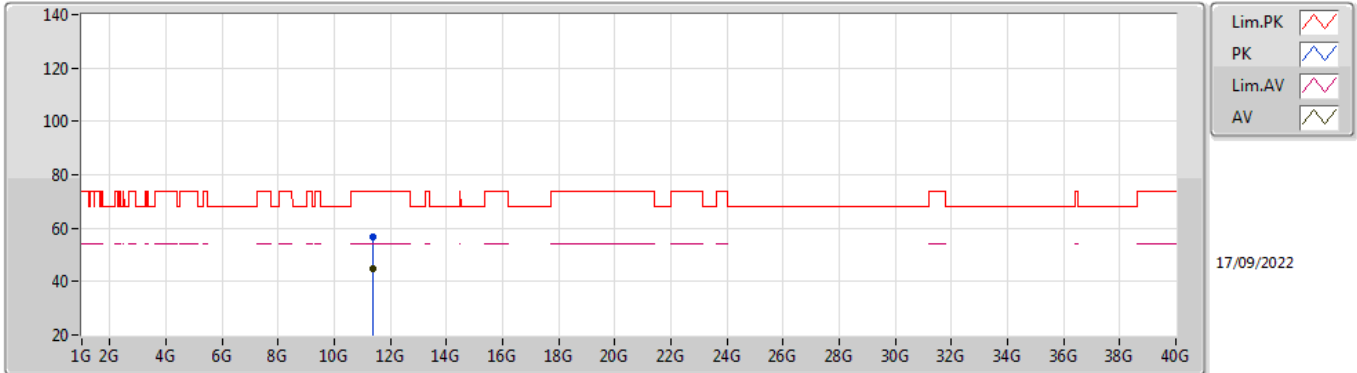

802.11ax HEW80_Nss2,(MCS0)_3TX

5690MHz_TnomVnom

EUT_Z_3TX
Setting 43
06-E-S-5

Type	Freq (Hz)	Level (dBuV/m)	Limit (dBuV/m)	Margin (dB)	Raw (dBuV)	Dist (m)	Condition	Azimuth (°)	Height (m)	Comment	AF (dB)	CL (dB)	PA (dB)
PK	11.38362G	56.63	74.00	-17.37	42.06	3	Horizontal	204	1.02	-	40.07	9.13	34.63
AV	11.37748G	44.59	54.00	-9.41	30.04	3	Horizontal	204	1.02	-	40.05	9.13	34.63