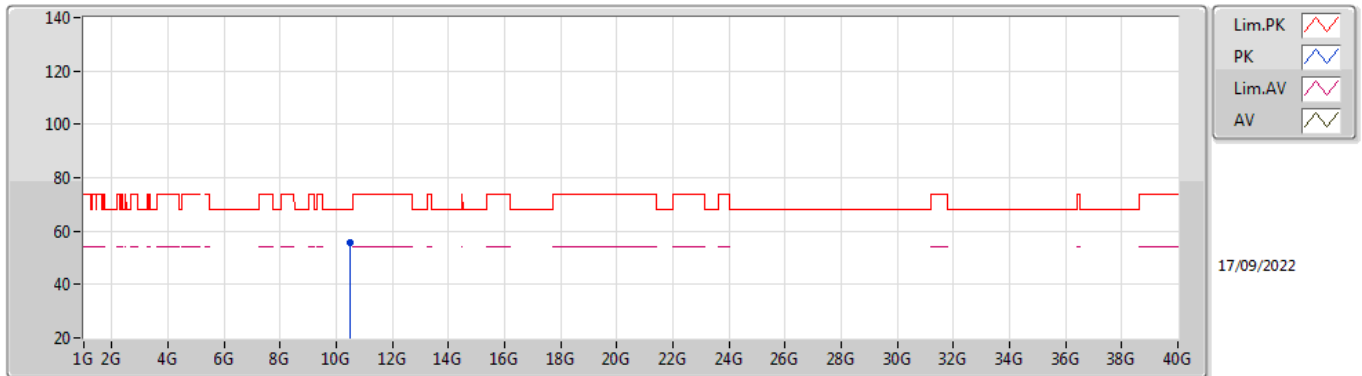

802.11ax HEW160-BF_Nss1,(MCS0)_3TX

5250MHz_TnomVnom

EUT_Z_3TX
Setting 29
06-E-S-5

Type	Freq (Hz)	Level (dBuV/m)	Limit (dBuV/m)	Margin (dB)	Raw (dBuV)	Dist (m)	Condition	Azimuth (°)	Height (m)	Comment	AF (dB)	CL (dB)	PA (dB)
PK	10.50324G	55.93	68.20	-12.27	41.83	3	Vertical	164	2.37	-	40.20	8.60	34.70