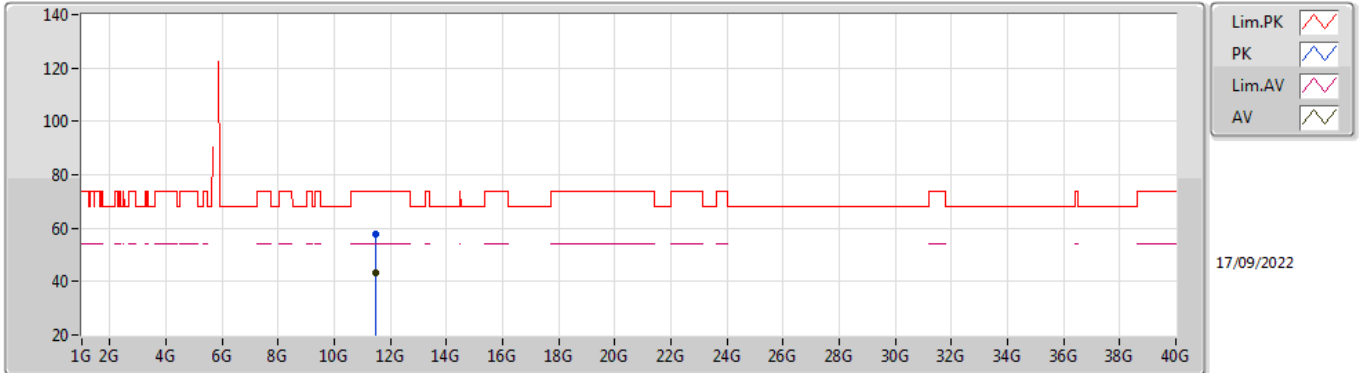

802.11ax HEW20-BF_Nss1,(MCS0)_3TX

5745MHz_TnomVnom

EUT_Z_3TX
Setting 48
06-E-S-5

Type	Freq (Hz)	Level (dBuV/m)	Limit (dBuV/m)	Margin (dB)	Raw (dBuV)	Dist (m)	Condition	Azimuth (°)	Height (m)	Comment	AF (dB)	CL (dB)	PA (dB)
PK	11.49496G	57.90	74.00	-16.10	43.23	3	Horizontal	229	2.92	-	40.10	9.20	34.63
AV	11.48934G	43.07	54.00	-10.93	28.41	3	Horizontal	229	2.92	-	40.10	9.19	34.63