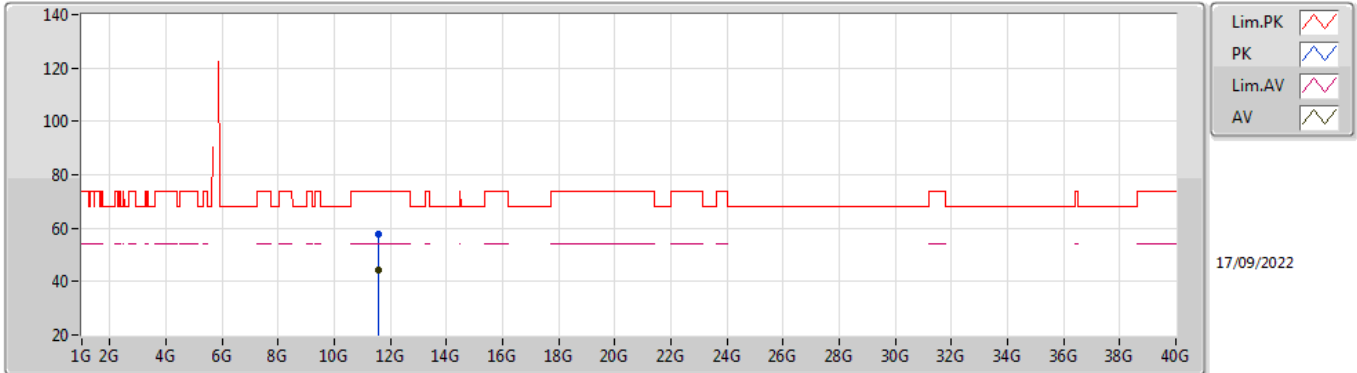

802.11ax HEW20_Nss2,(MCS0)_3TX

5785MHz_TnomVnom

EUT_Z_3TX
Setting 48
06-E-S-5

Type	Freq (Hz)	Level (dBuV/m)	Limit (dBuV/m)	Margin (dB)	Raw (dBuV)	Dist (m)	Condition	Azimuth (°)	Height (m)	Comment	AF (dB)	CL (dB)	PA (dB)
PK	11.57108G	57.82	74.00	-16.18	43.26	3	Vertical	326	2.98	-	39.96	9.24	34.64
AV	11.5709G	44.42	54.00	-9.58	29.86	3	Vertical	326	2.98	-	39.96	9.24	34.64