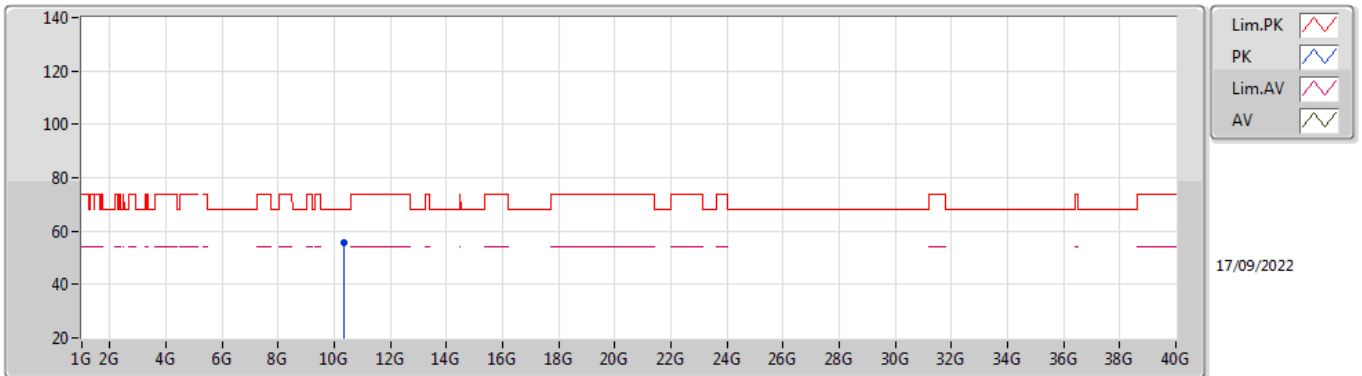

802.11ax HEW20_Nss2,(MCS0)_3TX

5180MHz_TnomVnom

EUT_Z_3TX
Setting 41
06-E-S-5

Type	Freq (Hz)	Level (dBuV/m)	Limit (dBuV/m)	Margin (dB)	Raw (dBuV)	Dist (m)	Condition	Azimuth (°)	Height (m)	Comment	AF (dB)	CL (dB)	PA (dB)
PK	10.35676G	55.76	68.20	-12.44	41.92	3	Horizontal	52	1.82	-	39.93	8.51	34.60