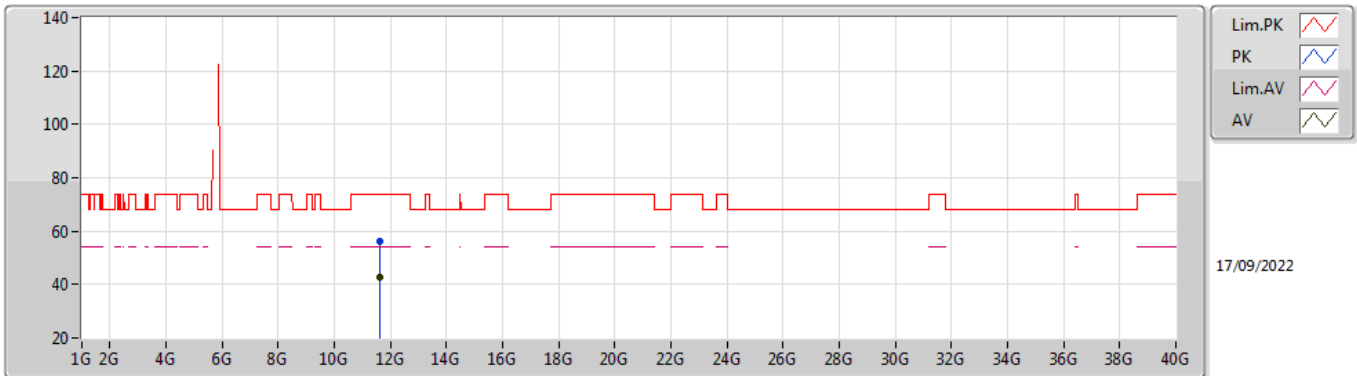

802.11ax HEW20_Nss2,(MCS0)_3TX

5825MHz_TnomVnom

EUT_Z_3TX
Setting 48
06-E-S-5

Type	Freq (Hz)	Level (dBuV/m)	Limit (dBuV/m)	Margin (dB)	Raw (dBuV)	Dist (m)	Condition	Azimuth (°)	Height (m)	Comment	AF (dB)	CL (dB)	PA (dB)
PK	11.63908G	56.21	74.00	-17.79	41.90	3	Horizontal	352	1.48	-	39.67	9.28	34.64
AV	11.63836G	42.71	54.00	-11.29	28.40	3	Horizontal	352	1.48	-	39.67	9.28	34.64