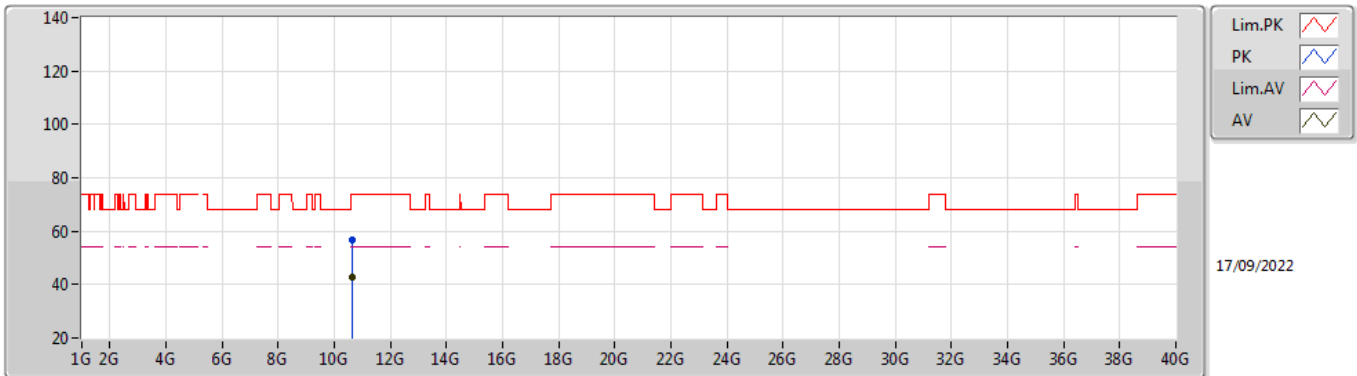

802.11ax HEW20_Nss2,(MCS0)_3TX

5320MHz_TnomVnom

EUT_Z_3TX
Setting 40
06-E-S-5

Type	Freq (Hz)	Level (dBuV/m)	Limit (dBuV/m)	Margin (dB)	Raw (dBuV)	Dist (m)	Condition	Azimuth (°)	Height (m)	Comment	AF (dB)	CL (dB)	PA (dB)
PK	10.63818G	56.50	74.00	-17.50	42.41	3	Horizontal	356	1.99	-	40.10	8.68	34.69
AV	10.63762G	42.85	54.00	-11.15	28.76	3	Horizontal	356	1.99	-	40.10	8.68	34.69