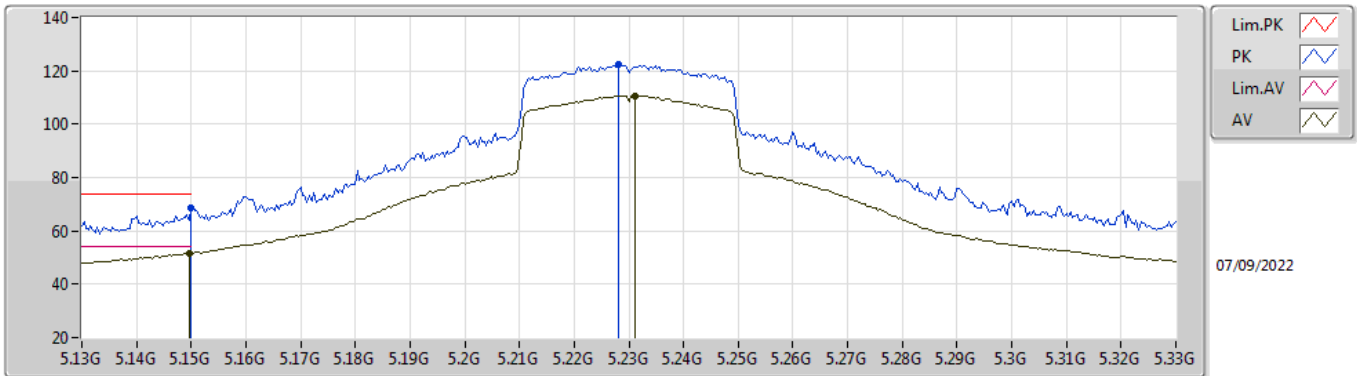

802.11ax HEW40_Nss2,(MCS0)_3TX

5230MHz_TnomVnom

EUT_Z_3TX
Setting 44
06-E-S-5-10

Type	Freq (Hz)	Level (dBuV/m)	Limit (dBuV/m)	Margin (dB)	Raw (dBuV)	Dist (m)	Condition	Azimuth (°)	Height (m)	Comment	AF (dB)	CL (dB)	PA (dB)
PK	5.15G	68.37	74.00	-5.63	63.38	3	Vertical	37	1.96	-	31.90	5.55	32.46
AV	5.1496G	51.78	54.00	-2.22	46.79	3	Vertical	37	1.96	-	31.90	5.55	32.46
PK	5.228G	122.21	Inf	-Inf	117.38	3	Vertical	37	1.96	-	31.69	5.61	32.47
AV	5.2312G	110.72	Inf	-Inf	105.89	3	Vertical	37	1.96	-	31.68	5.62	32.47