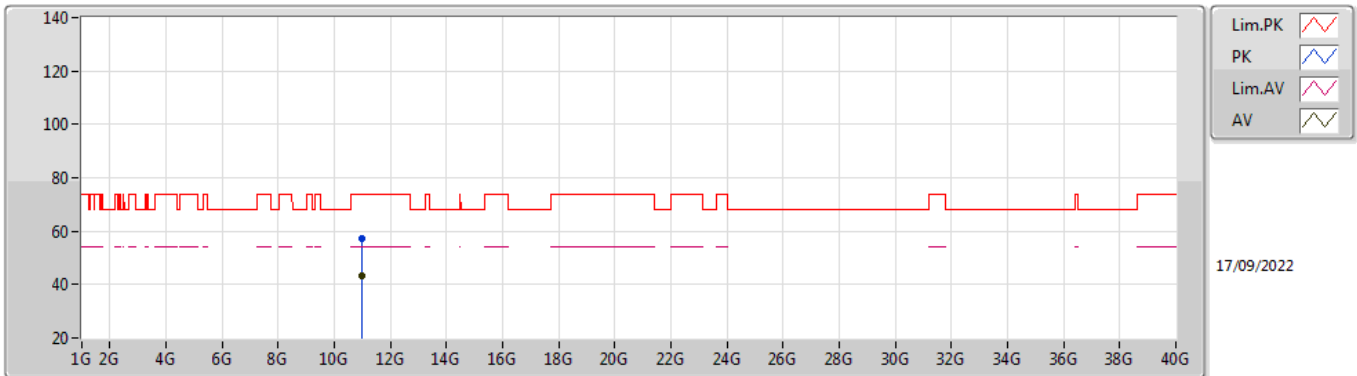

802.11ax HEW20-BF_Nss1,(MCS0)_3TX

5500MHz_TnomVnom

EUT_Z_3TX
Setting 40
06-E-S-5

Type	Freq (Hz)	Level (dBuV/m)	Limit (dBuV/m)	Margin (dB)	Raw (dBuV)	Dist (m)	Condition	Azimuth (°)	Height (m)	Comment	AF (dB)	CL (dB)	PA (dB)
PK	11.00274G	57.12	74.00	-16.88	42.28	3	Vertical	302	1.30	-	40.59	8.90	34.65
AV	10.997G	43.36	54.00	-10.64	28.51	3	Vertical	302	1.30	-	40.60	8.90	34.65