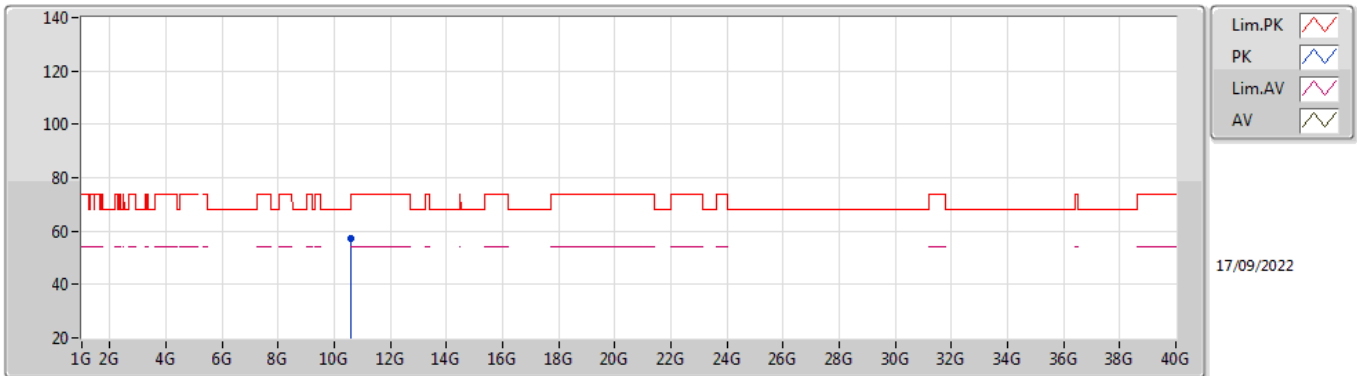

802.11ax HEW20-BF_Nss1,(MCS0)_3TX

5300MHz_TnomVnom

EUT_Z_3TX
Setting 46
06-E-S-5

Type	Freq (Hz)	Level (dBuV/m)	Limit (dBuV/m)	Margin (dB)	Raw (dBuV)	Dist (m)	Condition	Azimuth (°)	Height (m)	Comment	AF (dB)	CL (dB)	PA (dB)
PK	10.59044G	57.14	68.20	-11.06	43.07	3	Horizontal	36	2.58	-	40.11	8.65	34.69