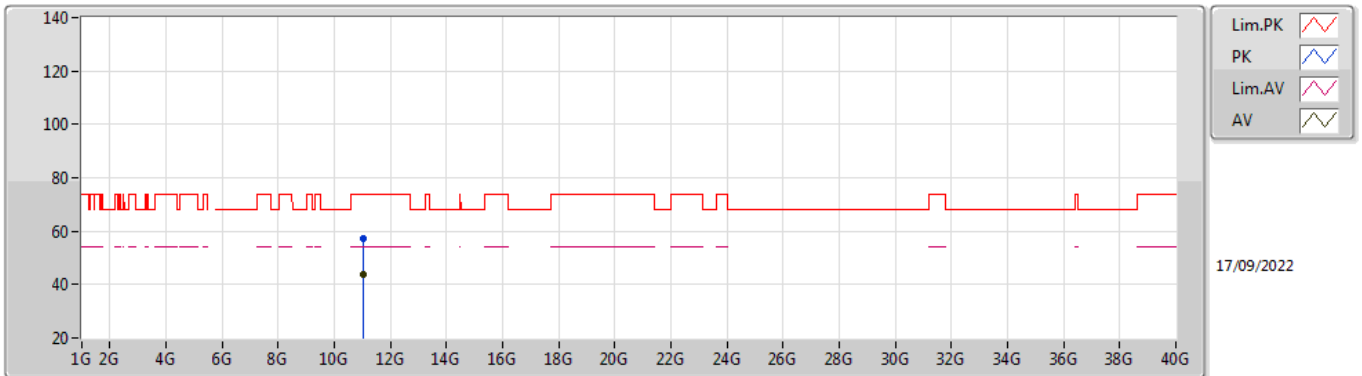

802.11ax HEW40_Nss2,(MCS0)_3TX

5510MHz_TnomVnom

EUT_Z_3TX
Setting 39
06-E-S-5

Type	Freq (Hz)	Level (dBuV/m)	Limit (dBuV/m)	Margin (dB)	Raw (dBuV)	Dist (m)	Condition	Azimuth (°)	Height (m)	Comment	AF (dB)	CL (dB)	PA (dB)
PK	11.01594G	57.02	74.00	-16.98	42.22	3	Horizontal	154	1.39	-	40.54	8.91	34.65
AV	11.015G	43.72	54.00	-10.28	28.92	3	Horizontal	154	1.39	-	40.54	8.91	34.65