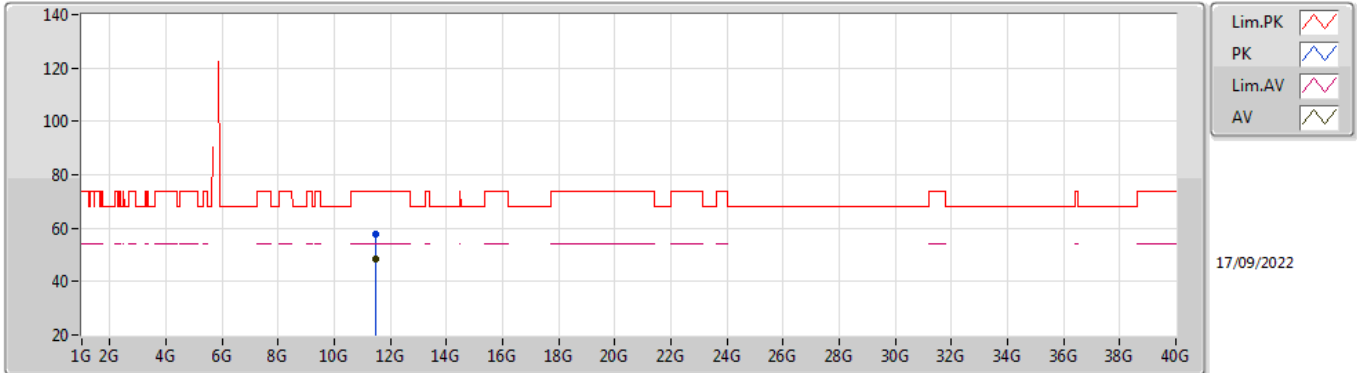

802.11a_Nss1,(6Mbps)_3TX

5745MHz_TnomVnom

EUT_Z_3TX
Setting 53
06-E-S-5

Type	Freq (Hz)	Level (dBuV/m)	Limit (dBuV/m)	Margin (dB)	Raw (dBuV)	Dist (m)	Condition	Azimuth (°)	Height (m)	Comment	AF (dB)	CL (dB)	PA (dB)
PK	11.49132G	57.97	74.00	-16.03	43.31	3	Vertical	115	2.20	-	40.10	9.19	34.63
AV	11.49126G	48.43	54.00	-5.57	33.77	3	Vertical	115	2.20	-	40.10	9.19	34.63