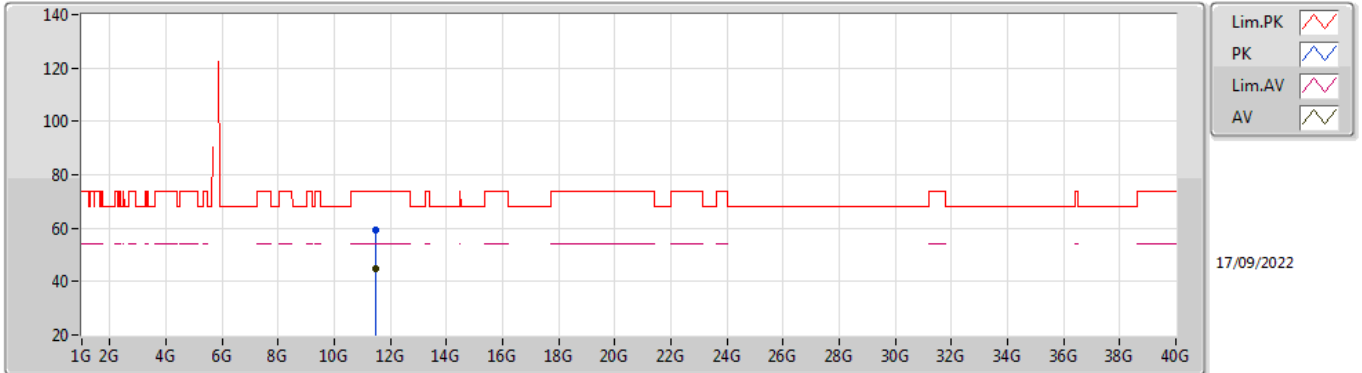

802.11ax HEW20_Nss2,(MCS0)_3TX

5745MHz_TnomVnom

EUT_Z_3TX
Setting 48
06-E-S-5

Type	Freq (Hz)	Level (dBuV/m)	Limit (dBuV/m)	Margin (dB)	Raw (dBuV)	Dist (m)	Condition	Azimuth (°)	Height (m)	Comment	AF (dB)	CL (dB)	PA (dB)
PK	11.4915G	59.52	74.00	-14.48	44.86	3	Vertical	34	1.49	-	40.10	9.19	34.63
AV	11.49282G	44.89	54.00	-9.11	30.22	3	Vertical	34	1.49	-	40.10	9.20	34.63