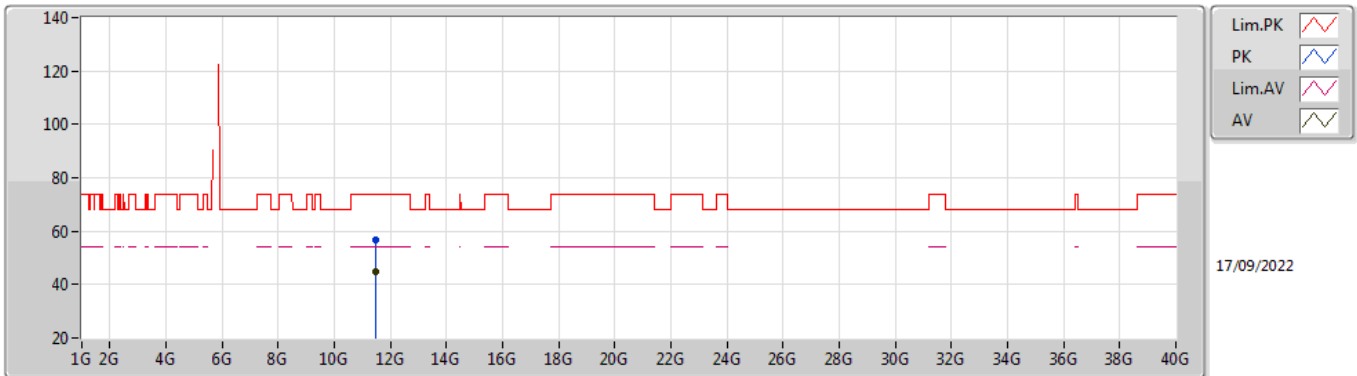

802.11a_Nss1,(6Mbps)_3TX

5745MHz_TnomVnom

EUT_Z_3TX
Setting 53
06-E-S-5

Type	Freq (Hz)	Level (dBuV/m)	Limit (dBuV/m)	Margin (dB)	Raw (dBuV)	Dist (m)	Condition	Azimuth (°)	Height (m)	Comment	AF (dB)	CL (dB)	PA (dB)
PK	11.4903G	56.77	74.00	-17.23	42.11	3	Horizontal	221	2.84	-	40.10	9.19	34.63
AV	11.4825G	45.03	54.00	-8.97	30.37	3	Horizontal	221	2.84	-	40.10	9.19	34.63