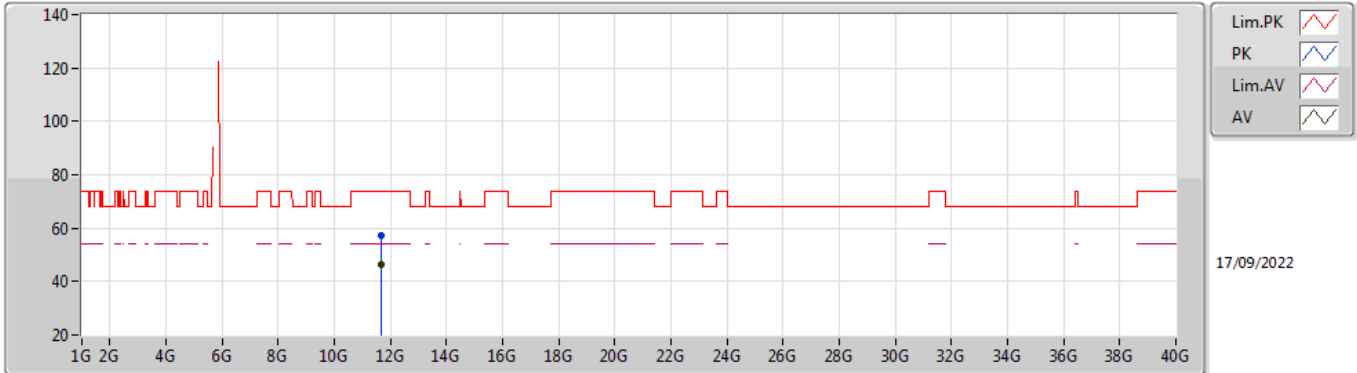

802.11a_Nss1,(6Mbps)_3TX

5825MHz_TnomVnom

EUT_Z_3TX
Setting 53
06-E-S-5

Type	Freq (Hz)	Level (dBuV/m)	Limit (dBuV/m)	Margin (dB)	Raw (dBuV)	Dist (m)	Condition	Azimuth (°)	Height (m)	Comment	AF (dB)	CL (dB)	PA (dB)
PK	11.64862G	57.18	74.00	-16.82	42.92	3	Horizontal	216	1.03	-	39.61	9.29	34.64
AV	11.64952G	46.21	54.00	-7.79	31.96	3	Horizontal	216	1.03	-	39.60	9.29	34.64