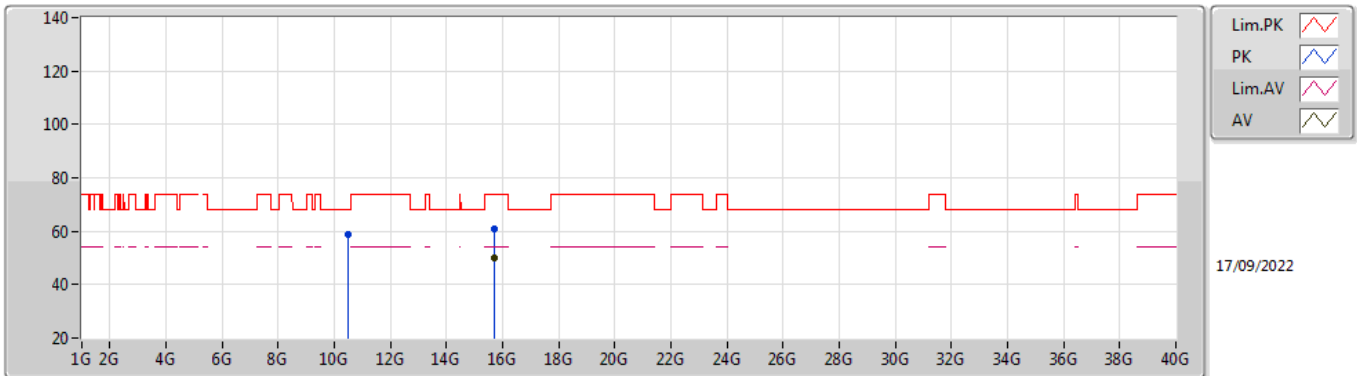

802.11a_Nss1,(6Mbps)_3TX

5240MHz_TnomVnom

EUT_Z_3TX
Setting 49
06-E-S-5

Type	Freq (Hz)	Level (dBuV/m)	Limit (dBuV/m)	Margin (dB)	Raw (dBuV)	Dist (m)	Condition	Azimuth (°)	Height (m)	Comment	AF (dB)	CL (dB)	PA (dB)
PK	10.4818G	58.78	68.20	-9.42	44.70	3	Horizontal	196	2.46	-	40.18	8.59	34.69
PK	15.71598G	60.61	74.00	-13.39	47.26	3	Horizontal	227	1.80	-	37.90	10.26	34.81
AV	15.71814G	49.75	54.00	-4.25	36.40	3	Horizontal	227	1.80	-	37.90	10.26	34.81