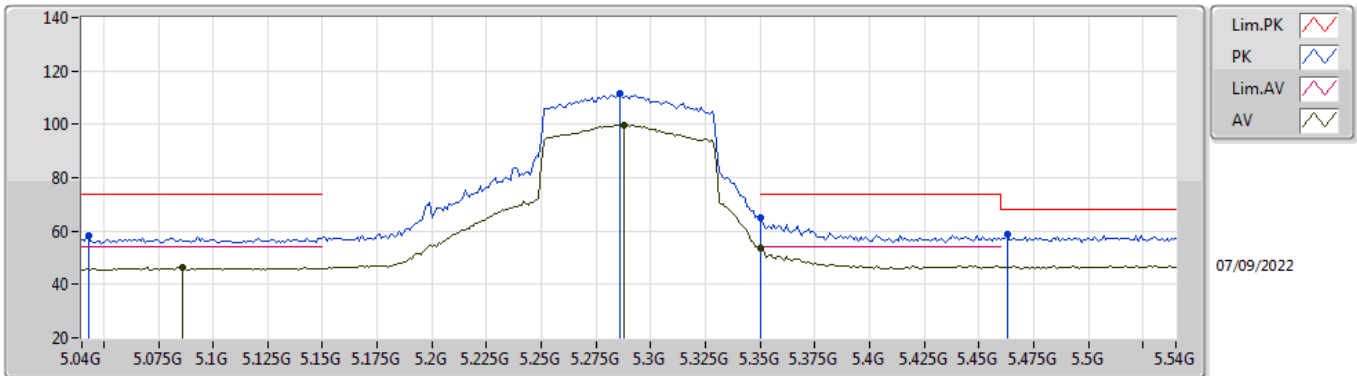

802.11ax HEW80_Nss2,(MCS0)_3TX

5290MHz_TnomVnom

EUT_Z_3TX
Setting 31
06-E-S-5-10

Type	Freq (Hz)	Level (dBuV/m)	Limit (dBuV/m)	Margin (dB)	Raw (dBuV)	Dist (m)	Condition	Azimuth (°)	Height (m)	Comment	AF (dB)	CL (dB)	PA (dB)
PK	5.043G	58.13	74.00	-15.87	53.25	3	Vertical	27	2.15	-	31.89	5.44	32.45
AV	5.086G	46.22	54.00	-7.78	41.21	3	Vertical	27	2.15	-	31.97	5.49	32.45
PK	5.286G	111.77	Inf	-Inf	107.14	3	Vertical	27	2.15	-	31.46	5.64	32.47
AV	5.288G	99.79	Inf	-Inf	95.17	3	Vertical	27	2.15	-	31.45	5.64	32.47
PK	5.35G	65.24	74.00	-8.76	60.74	3	Vertical	27	2.15	-	31.30	5.68	32.48
AV	5.35G	53.85	54.00	-0.15	49.35	3	Vertical	27	2.15	-	31.30	5.68	32.48
PK	5.463G	58.70	68.20	-9.50	53.69	3	Vertical	27	2.15	-	31.75	5.76	32.50