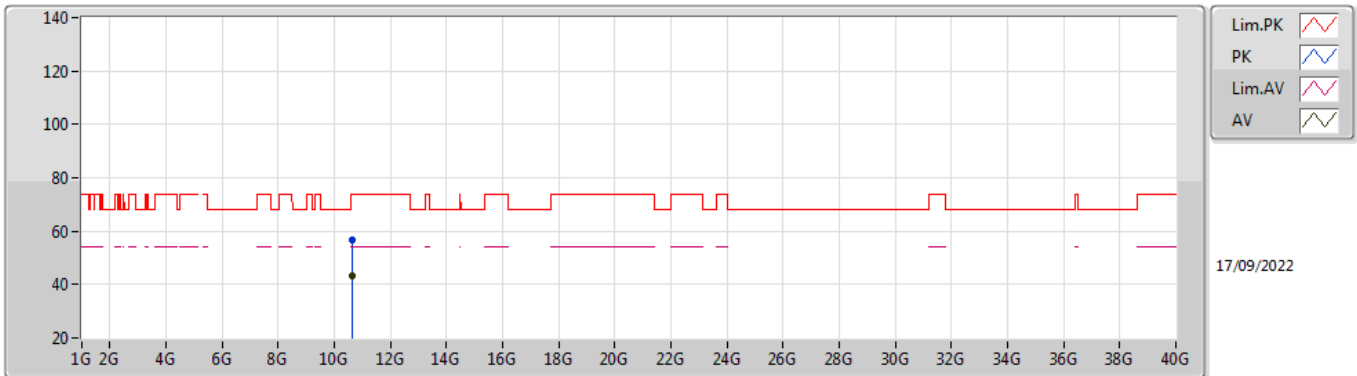

802.11ax HEW40-BF_Nss1,(MCS0)_3TX

5310MHz_TnomVnom

EUT_Z_3TX
Setting 40
06-E-S-5

Type	Freq (Hz)	Level (dBuV/m)	Limit (dBuV/m)	Margin (dB)	Raw (dBuV)	Dist (m)	Condition	Azimuth (°)	Height (m)	Comment	AF (dB)	CL (dB)	PA (dB)
PK	10.6243G	56.47	74.00	-17.53	42.39	3	Horizontal	356	1.28	-	40.10	8.67	34.69
AV	10.61554G	43.32	54.00	-10.68	29.24	3	Horizontal	356	1.28	-	40.10	8.67	34.69