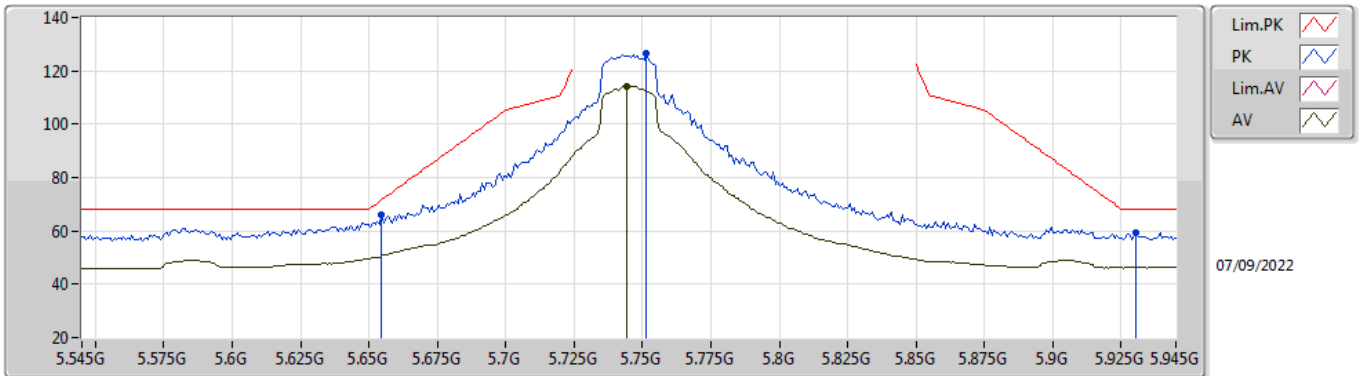

802.11ax HEW20_Nss2,(MCS0)_3TX

5745MHz_TnomVnom

EUT Z_3TX
Setting 48
06-E-S-5-10

Type	Freq (Hz)	Level (dBuV/m)	Limit (dBuV/m)	Margin (dB)	Raw (dBuV)	Dist (m)	Condition	Azimuth (°)	Height (m)	Comment	AF (dB)	CL (dB)	PA (dB)
PK	5.6546G	66.26	71.60	-5.34	60.99	3	Vertical	354	1.80	-	31.82	5.90	32.45
PK	5.7514G	126.71	Inf	-Inf	121.03	3	Vertical	354	1.80	-	32.20	5.90	32.42
AV	5.7442G	114.28	Inf	-Inf	108.62	3	Vertical	354	1.80	-	32.18	5.90	32.42
PK	5.9306G	59.13	68.20	-9.07	52.86	3	Vertical	354	1.80	-	32.60	6.03	32.36