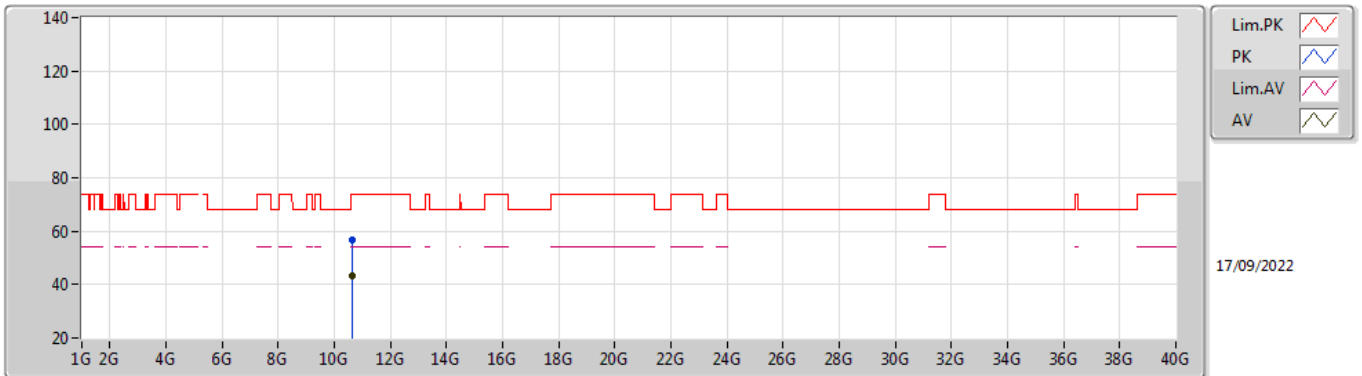

802.11ax HEW40_Nss2,(MCS0)_3TX

5310MHz_TnomVnom

EUT_Z_3TX
Setting 38
06-E-S-5

Type	Freq (Hz)	Level (dBuV/m)	Limit (dBuV/m)	Margin (dB)	Raw (dBuV)	Dist (m)	Condition	Azimuth (°)	Height (m)	Comment	AF (dB)	CL (dB)	PA (dB)
PK	10.61836G	56.76	74.00	-17.24	42.68	3	Horizontal	187	1.25	-	40.10	8.67	34.69
AV	10.61828G	43.42	54.00	-10.58	29.34	3	Horizontal	187	1.25	-	40.10	8.67	34.69