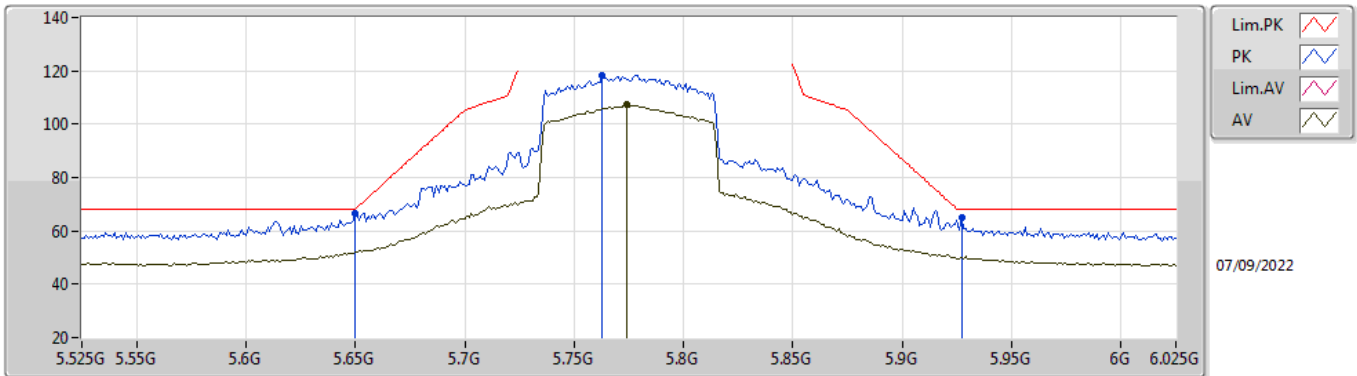

802.11ax HEW80_Nss2,(MCS0)_3TX

5775MHz_TnomVnom

EUT_Z_3TX
Setting 43
06-E-S-5-10

Type	Freq (Hz)	Level (dBuV/m)	Limit (dBuV/m)	Margin (dB)	Raw (dBuV)	Dist (m)	Condition	Azimuth (°)	Height (m)	Comment	AF (dB)	CL (dB)	PA (dB)
PK	5.65G	66.52	68.20	-1.68	61.27	3	Vertical	20	1.80	-	31.80	5.90	32.45
PK	5.763G	118.19	Inf	-Inf	112.48	3	Vertical	20	1.80	-	32.23	5.90	32.42
AV	5.774G	107.32	Inf	-Inf	101.58	3	Vertical	20	1.80	-	32.25	5.90	32.41
PK	5.927G	64.80	68.20	-3.40	58.53	3	Vertical	20	1.80	-	32.60	6.03	32.36