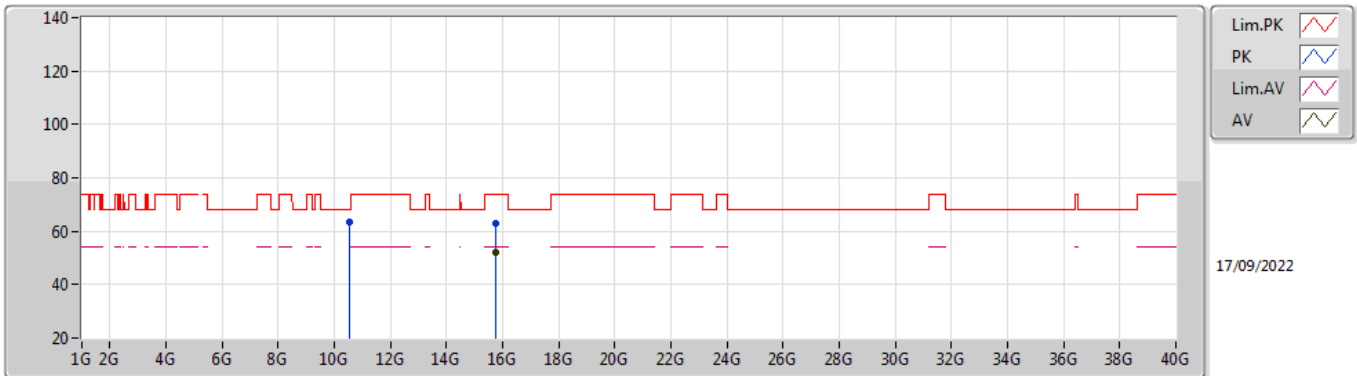

802.11a_Nss1,(6Mbps)_3TX

5260MHz_TnomVnom

EUT_Z_3TX
Setting 49
06-E-S-5

Type	Freq (Hz)	Level (dBuV/m)	Limit (dBuV/m)	Margin (dB)	Raw (dBuV)	Dist (m)	Condition	Azimuth (°)	Height (m)	Comment	AF (dB)	CL (dB)	PA (dB)
PK	10.52126G	63.63	68.20	-4.57	49.54	3	Vertical	152	1.80	-	40.18	8.61	34.70
PK	15.77742G	62.82	74.00	-11.18	49.45	3	Vertical	229	1.97	-	37.90	10.27	34.80
AV	15.77724G	51.82	54.00	-2.18	38.45	3	Vertical	229	1.97	-	37.90	10.27	34.80