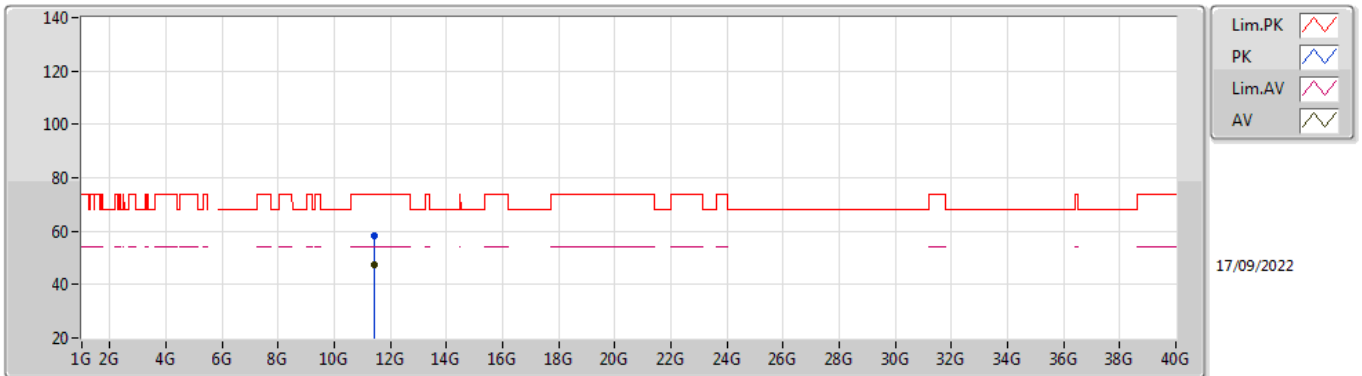

802.11a_Nss1,(6Mbps)_3TX

5720MHz Straddle 5.47-5.725GHz_TnomVnom

EUT_Z_3TX
Setting 52
06-E-S-5

Type	Freq (Hz)	Level (dBuV/m)	Limit (dBuV/m)	Margin (dB)	Raw (dBuV)	Dist (m)	Condition	Azimuth (°)	Height (m)	Comment	AF (dB)	CL (dB)	PA (dB)
PK	11.44018G	58.30	74.00	-15.70	43.67	3	Horizontal	312	1.01	-	40.10	9.16	34.63
AV	11.44072G	47.32	54.00	-6.68	32.69	3	Horizontal	312	1.01	-	40.10	9.16	34.63