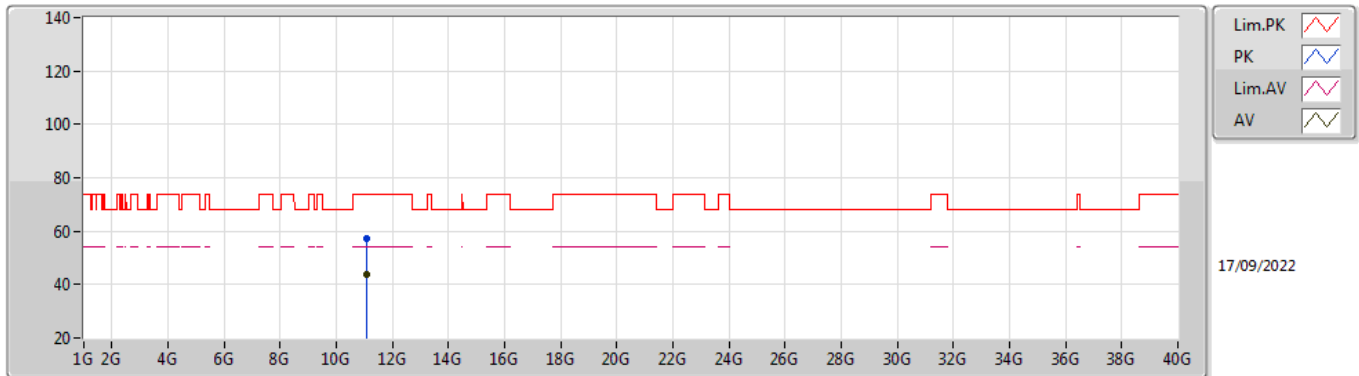

802.11ax HEW40-BF_Nss1,(MCS0)_3TX

5550MHz_TnomVnom

EUT_Z_3TX
Setting 44
06-E-S-5

Type	Freq (Hz)	Level (dBuV/m)	Limit (dBuV/m)	Margin (dB)	Raw (dBuV)	Dist (m)	Condition	Azimuth (°)	Height (m)	Comment	AF (dB)	CL (dB)	PA (dB)
PK	11.09688G	57.01	74.00	-16.99	42.49	3	Horizontal	98	1.69	-	40.21	8.96	34.65
AV	11.10286G	43.75	54.00	-10.25	29.25	3	Horizontal	98	1.69	-	40.19	8.96	34.65