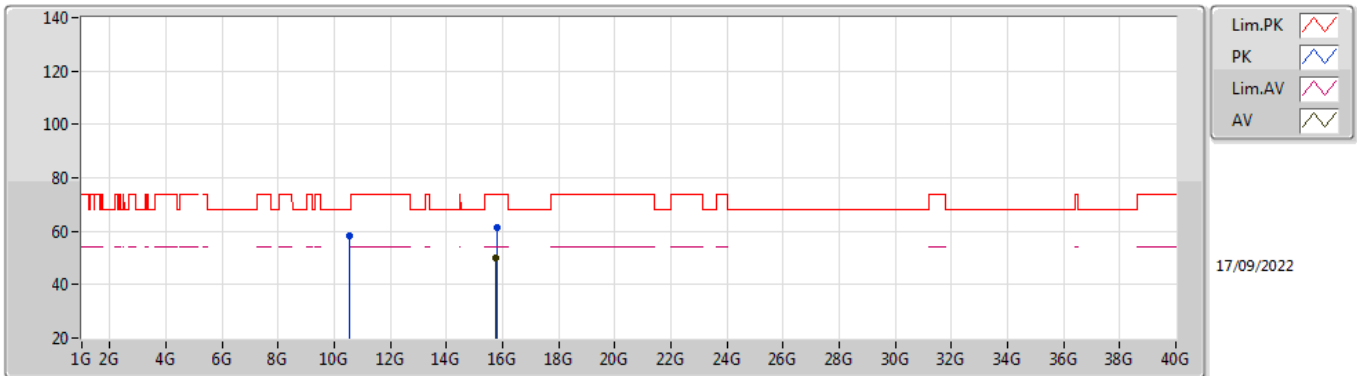

802.11a_Nss1,(6Mbps)_3TX

5260MHz_TnomVnom

EUT_Z_3TX
Setting 49
06-E-S-5

Type	Freq (Hz)	Level (dBuV/m)	Limit (dBuV/m)	Margin (dB)	Raw (dBuV)	Dist (m)	Condition	Azimuth (°)	Height (m)	Comment	AF (dB)	CL (dB)	PA (dB)
PK	10.52108G	58.45	68.20	-9.75	44.36	3	Horizontal	308	1.00	-	40.18	8.61	34.70
PK	15.78714G	61.23	74.00	-12.77	47.86	3	Horizontal	226	1.87	-	37.90	10.27	34.80
AV	15.777G	50.04	54.00	-3.96	36.67	3	Horizontal	226	1.87	-	37.90	10.27	34.80