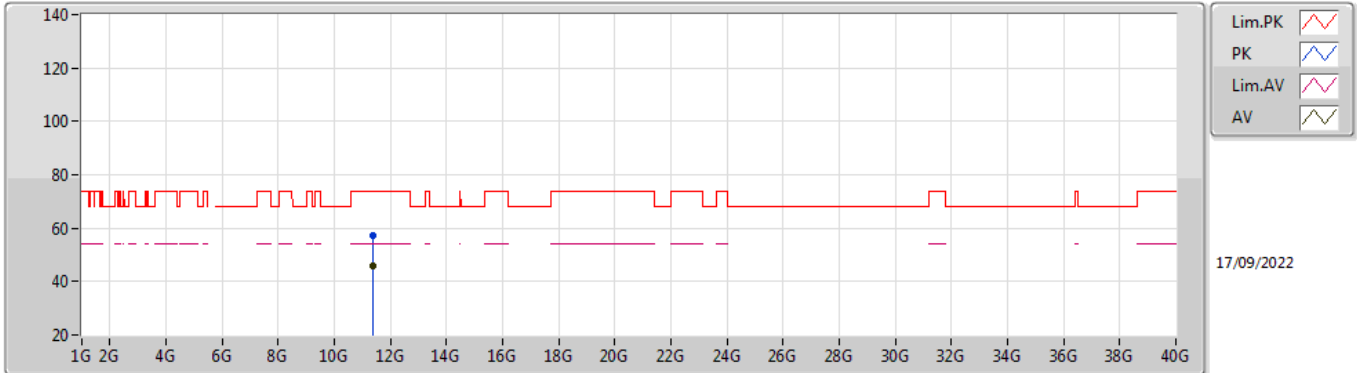

802.11a_Nss1,(6Mbps)_3TX

5700MHz_TnomVnom

EUT_Z_3TX
Setting 36
06-E-S-5

Type	Freq (Hz)	Level (dBuV/m)	Limit (dBuV/m)	Margin (dB)	Raw (dBuV)	Dist (m)	Condition	Azimuth (°)	Height (m)	Comment	AF (dB)	CL (dB)	PA (dB)
PK	11.39536G	56.99	74.00	-17.01	42.39	3	Vertical	130	2.36	-	40.09	9.14	34.63
AV	11.39708G	45.67	54.00	-8.33	31.07	3	Vertical	130	2.36	-	40.09	9.14	34.63