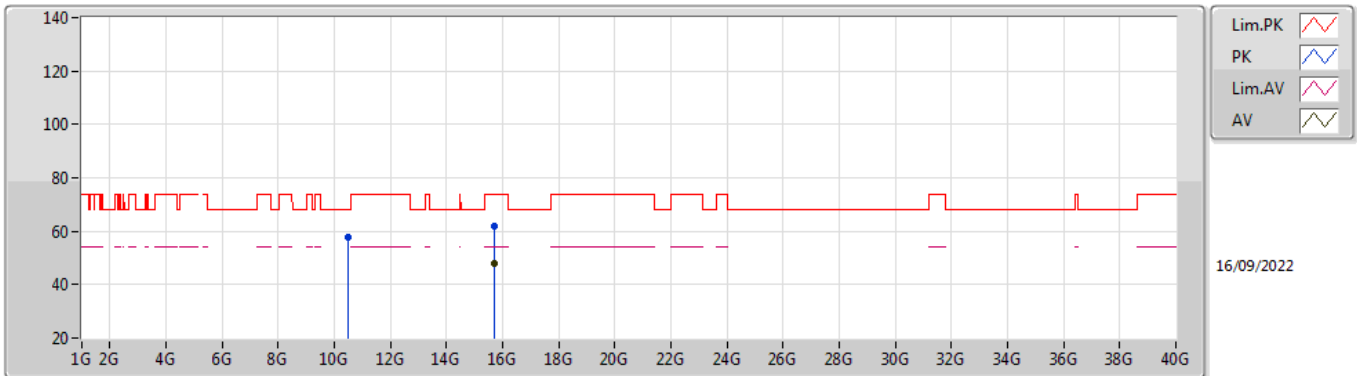

802.11ax HEW20-BF_Nss1,(MCS0)_3TX

5240MHz_TnomVnom

EUT_Z_3TX
Setting 48
06-E-S-5

Type	Freq (Hz)	Level (dBuV/m)	Limit (dBuV/m)	Margin (dB)	Raw (dBuV)	Dist (m)	Condition	Azimuth (°)	Height (m)	Comment	AF (dB)	CL (dB)	PA (dB)
PK	10.48366G	57.57	68.20	-10.63	43.49	3	Horizontal	198	1.80	-	40.18	8.59	34.69
PK	15.7185G	61.69	74.00	-12.31	48.34	3	Horizontal	225	1.93	-	37.90	10.26	34.81
AV	15.72402G	48.17	54.00	-5.83	34.82	3	Horizontal	225	1.93	-	37.90	10.26	34.81