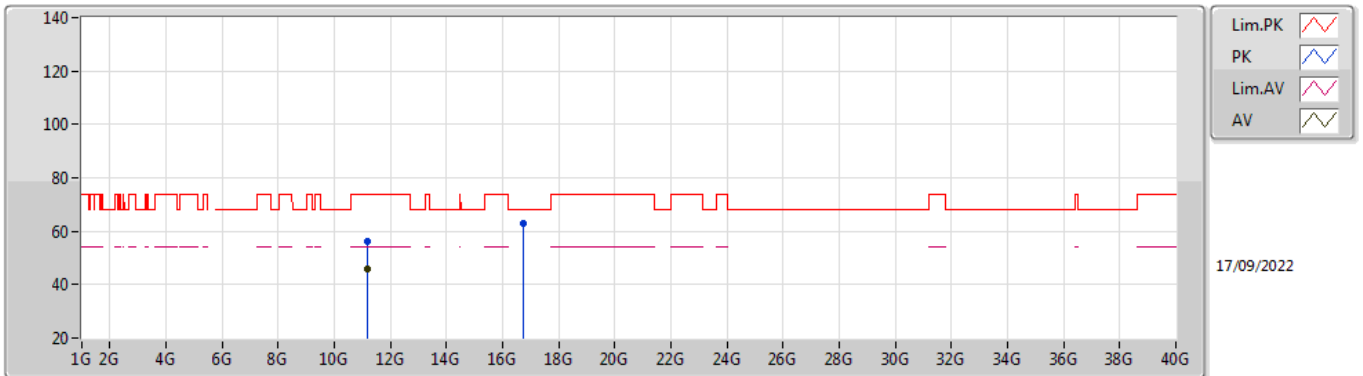

802.11a_Nss1,(6Mbps)_3TX

5580MHz_TnomVnom

EUT_Z_3TX
Setting 47
06-E-S-5

Type	Freq (Hz)	Level (dBuV/m)	Limit (dBuV/m)	Margin (dB)	Raw (dBuV)	Dist (m)	Condition	Azimuth (°)	Height (m)	Comment	AF (dB)	CL (dB)	PA (dB)
PK	11.15748G	56.42	74.00	-17.58	42.04	3	Horizontal	17.3	1.64	-	40.03	8.99	34.64
AV	11.16984G	45.73	54.00	-8.27	31.38	3	Horizontal	17.3	1.64	-	39.99	9.00	34.64
PK	16.74642G	62.77	68.20	-5.43	46.75	3	Horizontal	233	1.49	-	40.37	10.49	34.84