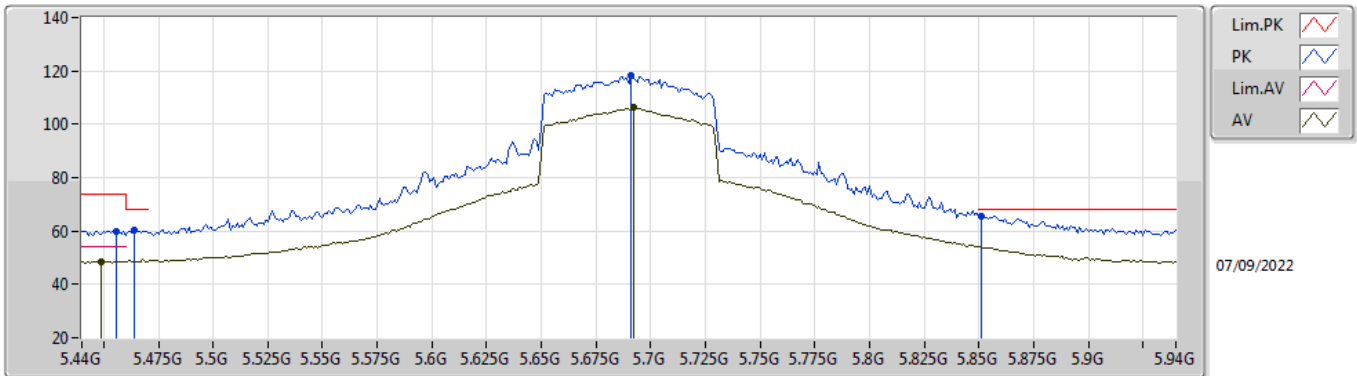

802.11ax HEW80_Nss2,(MCS0)_3TX
5690MHz Straddle 5.47-5.725GHz_TnomVnom

EUT_Z_3TX
Setting 43
06-E-S-5-10

Type	Freq (Hz)	Level (dBuV/m)	Limit (dBuV/m)	Margin (dB)	Raw (dBuV)	Dist (m)	Condition	Azimuth (°)	Height (m)	Comment	AF (dB)	CL (dB)	PA (dB)
PK	5.456G	60.03	74.00	-13.97	55.04	3	Vertical	22	1.80	-	31.72	5.76	32.49
AV	5.449G	48.67	54.00	-5.33	43.71	3	Vertical	22	1.80	-	31.70	5.75	32.49
PK	5.464G	60.34	68.20	-7.86	55.32	3	Vertical	22	1.80	-	31.76	5.76	32.50
PK	5.691G	118.06	Inf	-Inf	112.64	3	Vertical	22	1.80	-	31.96	5.90	32.44
AV	5.692G	106.51	Inf	-Inf	101.08	3	Vertical	22	1.80	-	31.97	5.90	32.44
PK	5.851G	65.57	68.20	-2.63	59.70	3	Vertical	22	1.80	-	32.31	5.95	32.39