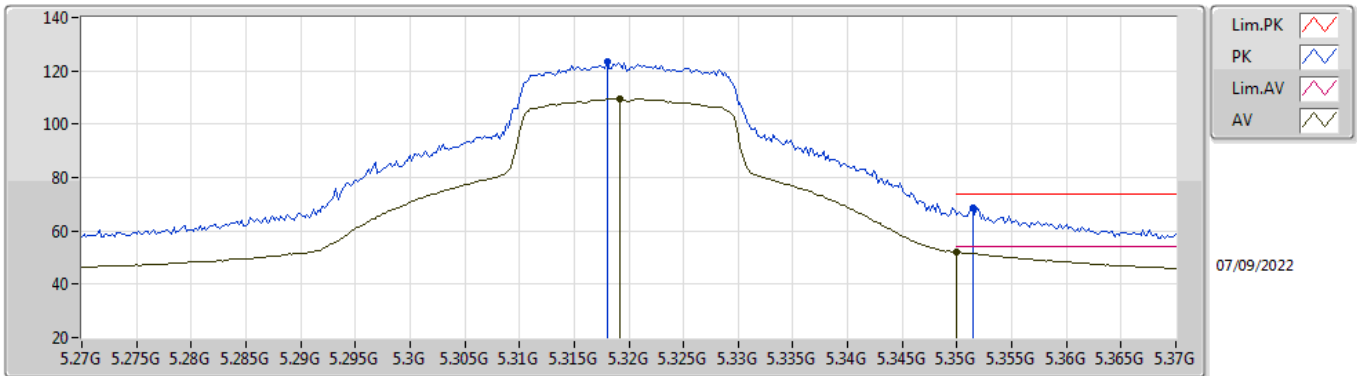

802.11ax HEW20_Nss2,(MCS0)_3TX

5320MHz_TnomVnom

EUT_Z_3TX
Setting 40
06-E-S-5-10

Type	Freq (Hz)	Level (dBuV/m)	Limit (dBuV/m)	Margin (dB)	Raw (dBuV)	Dist (m)	Condition	Azimuth (°)	Height (m)	Comment	AF (dB)	CL (dB)	PA (dB)
PK	5.318G	123.28	Inf	-Inf	118.74	3	Vertical	44	1.80	-	31.36	5.66	32.48
AV	5.3192G	109.61	Inf	-Inf	105.07	3	Vertical	44	1.80	-	31.36	5.66	32.48
PK	5.3514G	68.52	74.00	-5.48	64.01	3	Vertical	44	1.80	-	31.31	5.68	32.48
AV	5.35G	52.07	54.00	-1.93	47.57	3	Vertical	44	1.80	-	31.30	5.68	32.48