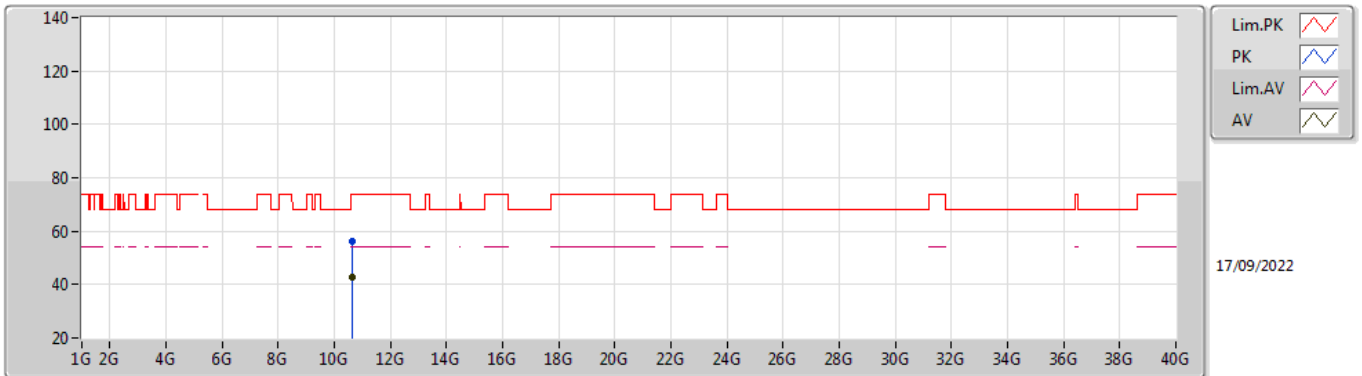

802.11ax HEW20-BF_Nss1,(MCS0)_3TX

5320MHz_TnomVnom

EUT_Z_3TX
Setting 42
06-E-S-5

Type	Freq (Hz)	Level (dBuV/m)	Limit (dBuV/m)	Margin (dB)	Raw (dBuV)	Dist (m)	Condition	Azimuth (°)	Height (m)	Comment	AF (dB)	CL (dB)	PA (dB)
PK	10.64394G	56.28	74.00	-17.72	42.18	3	Horizontal	263	2.16	-	40.10	8.69	34.69
AV	10.63772G	42.92	54.00	-11.08	28.83	3	Horizontal	263	2.16	-	40.10	8.68	34.69