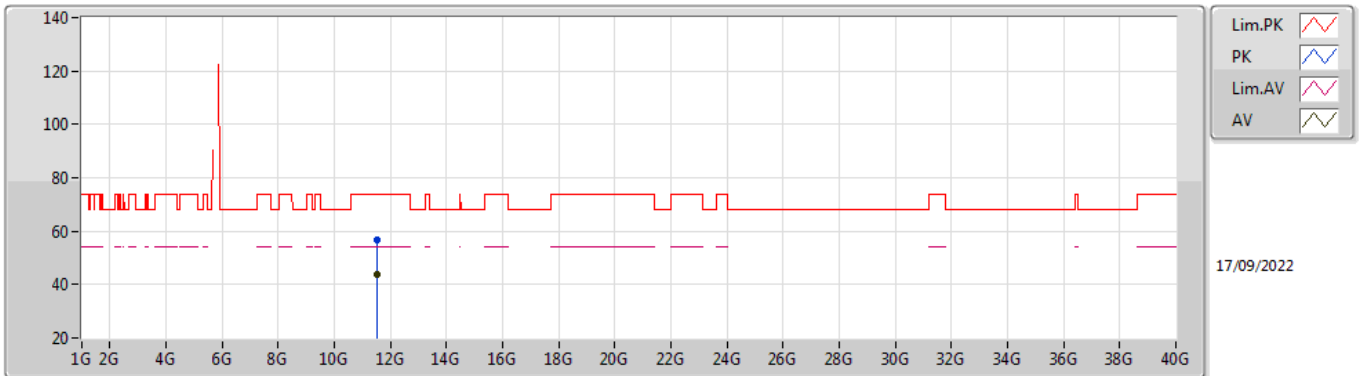

802.11ax HEW40_Nss2,(MCS0)_3TX

5755MHz_TnomVnom

EUT_Z_3TX
Setting 48
06-E-S-5

Type	Freq (Hz)	Level (dBuV/m)	Limit (dBuV/m)	Margin (dB)	Raw (dBuV)	Dist (m)	Condition	Azimuth (°)	Height (m)	Comment	AF (dB)	CL (dB)	PA (dB)
PK	11.50682G	56.64	74.00	-17.36	41.98	3	Vertical	262	2.13	-	40.09	9.20	34.63
AV	11.50902G	43.63	54.00	-10.37	28.97	3	Vertical	262	2.13	-	40.08	9.21	34.63