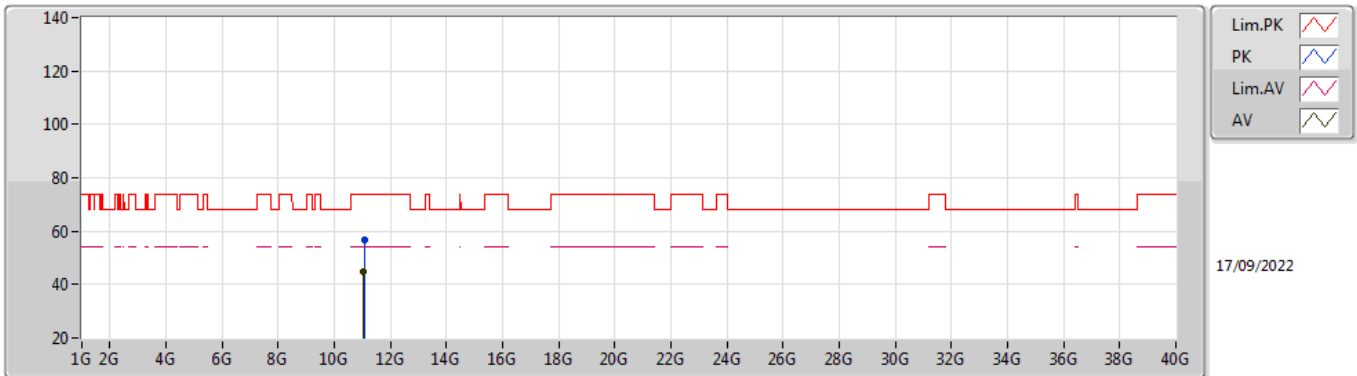

802.11ax HEW80-BF_Nss1,(MCS0)_3TX

5530MHz_TnomVnom

EUT_Z_3TX
Setting 38
06-E-S-5

Type	Freq (Hz)	Level (dBuV/m)	Limit (dBuV/m)	Margin (dB)	Raw (dBuV)	Dist (m)	Condition	Azimuth (°)	Height (m)	Comment	AF (dB)	CL (dB)	PA (dB)
PK	11.05868G	56.76	74.00	-17.24	42.10	3	Vertical	13	1.62	-	40.37	8.94	34.65
AV	11.05534G	44.66	54.00	-9.34	30.00	3	Vertical	13	1.62	-	40.38	8.93	34.65