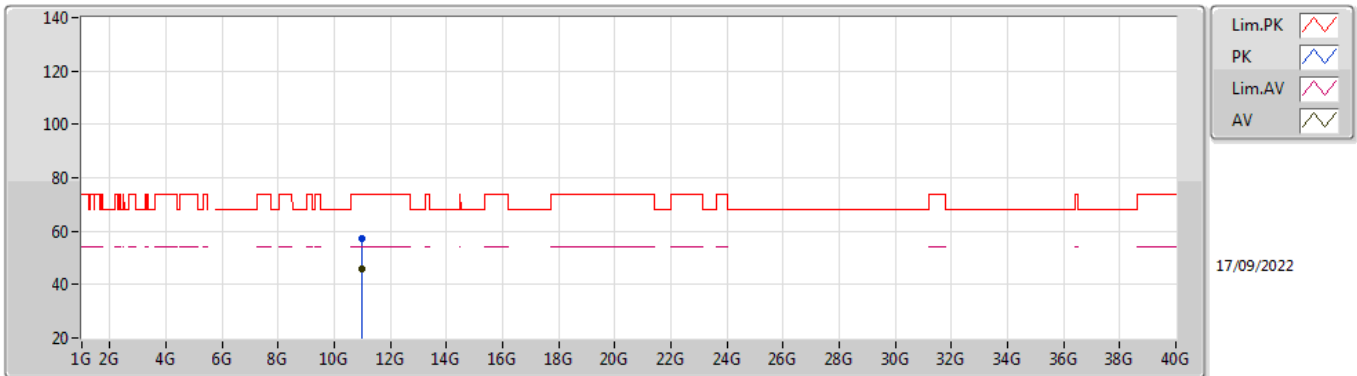

802.11a_Nss1,(6Mbps)_3TX

5500MHz_TnomVnom

EUT_Z_3TX
Setting 37
06-E-S-5

Type	Freq (Hz)	Level (dBuV/m)	Limit (dBuV/m)	Margin (dB)	Raw (dBuV)	Dist (m)	Condition	Azimuth (°)	Height (m)	Comment	AF (dB)	CL (dB)	PA (dB)
PK	11.0046G	57.22	74.00	-16.78	42.39	3	Vertical	286	2.88	-	40.58	8.90	34.65
AV	10.99808G	45.84	54.00	-8.16	30.99	3	Vertical	286	2.88	-	40.60	8.90	34.65