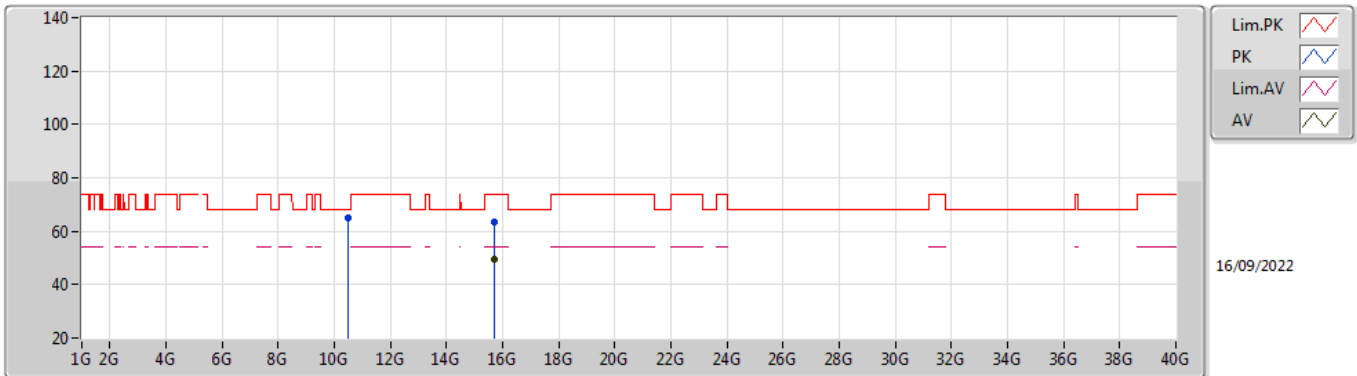

802.11ax HEW20-BF_Nss1,(MCS0)_3TX

5240MHz_TnomVnom

EUT_Z_3TX
Setting 48
06-E-S-5

Type	Freq (Hz)	Level (dBuV/m)	Limit (dBuV/m)	Margin (dB)	Raw (dBuV)	Dist (m)	Condition	Azimuth (°)	Height (m)	Comment	AF (dB)	CL (dB)	PA (dB)
PK	10.48132G	65.18	68.20	-3.02	51.10	3	Vertical	165.1	1.80	-	40.18	8.59	34.69
PK	15.7224G	63.19	74.00	-10.81	49.84	3	Vertical	230	1.97	-	37.90	10.26	34.81
AV	15.7236G	49.52	54.00	-4.48	36.17	3	Vertical	230	1.97	-	37.90	10.26	34.81