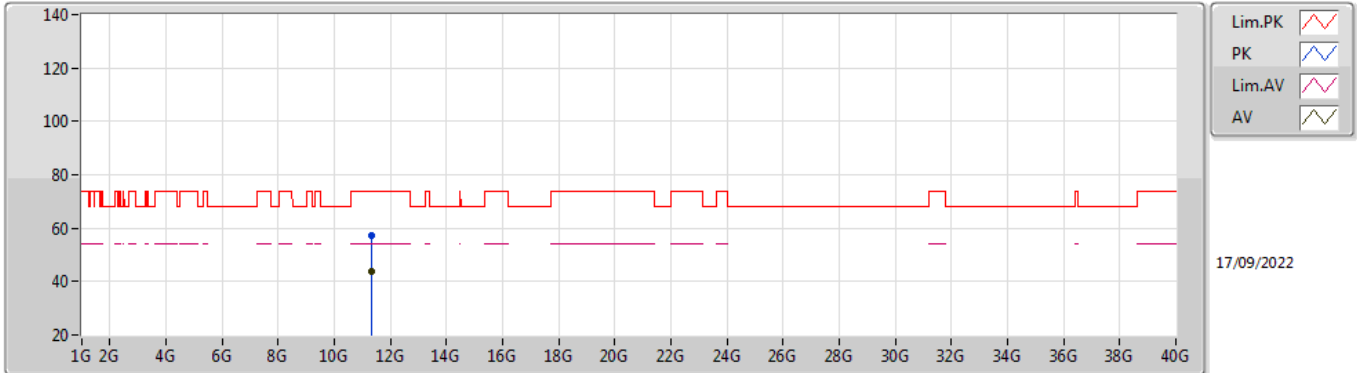

802.11ax HEW40-BF_Nss1,(MCS0)_3TX

5670MHz_TnomVnom

EUT_Z_3TX
Setting 42
06-E-S-5

Type	Freq (Hz)	Level (dBuV/m)	Limit (dBuV/m)	Margin (dB)	Raw (dBuV)	Dist (m)	Condition	Azimuth (°)	Height (m)	Comment	AF (dB)	CL (dB)	PA (dB)
PK	11.33572G	57.09	74.00	-16.91	42.66	3	Vertical	242	1.77	-	39.97	9.10	34.64
AV	11.33774G	43.64	54.00	-10.36	29.20	3	Vertical	242	1.77	-	39.98	9.10	34.64