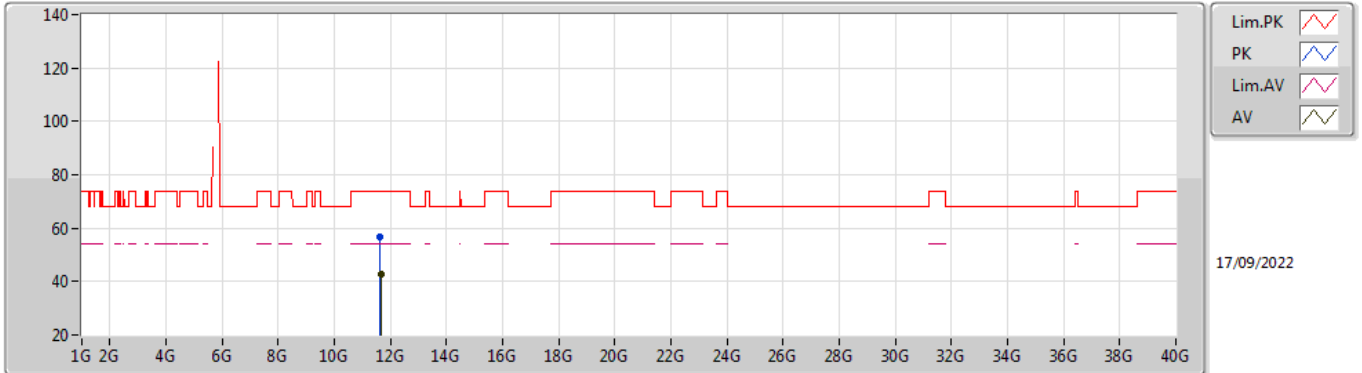

802.11ax HEW20-BF_Nss1,(MCS0)_3TX

5825MHz_TnomVnom

EUT_Z_3TX
Setting 48
06-E-S-5

Type	Freq (Hz)	Level (dBuV/m)	Limit (dBuV/m)	Margin (dB)	Raw (dBuV)	Dist (m)	Condition	Azimuth (°)	Height (m)	Comment	AF (dB)	CL (dB)	PA (dB)
PK	11.64632G	56.74	74.00	-17.26	42.47	3	Horizontal	231	2.99	-	39.62	9.29	34.64
AV	11.65434G	43.00	54.00	-11.00	28.79	3	Horizontal	231	2.99	-	39.57	9.29	34.65