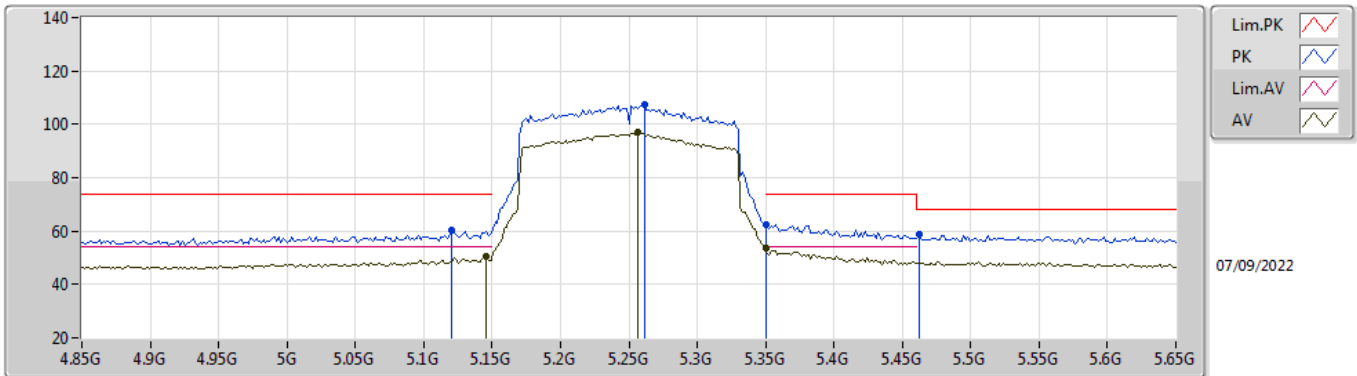

802.11ax HEW160_Nss2,(MCS0)_3TX

5250MHz Straddle 5.25-5.35GHz_TnomVnom

EUT_Z_3TX
Setting 30
06-E-S-5-10

Type	Freq (Hz)	Level (dBuV/m)	Limit (dBuV/m)	Margin (dB)	Raw (dBuV)	Dist (m)	Condition	Azimuth (°)	Height (m)	Comment	AF (dB)	CL (dB)	PA (dB)
PK	5.1204G	60.14	74.00	-13.86	55.11	3	Vertical	337	1.80	-	31.96	5.52	32.45
AV	5.146G	50.66	54.00	-3.34	45.66	3	Vertical	337	1.80	-	31.91	5.55	32.46
PK	5.2612G	107.38	Inf	-Inf	102.66	3	Vertical	337	1.80	-	31.56	5.63	32.47
AV	5.2564G	97.12	Inf	-Inf	92.39	3	Vertical	337	1.80	-	31.57	5.63	32.47
PK	5.35G	62.67	74.00	-11.33	58.17	3	Vertical	337	1.80	-	31.30	5.68	32.48
AV	5.35G	53.73	54.00	-0.27	49.23	3	Vertical	337	1.80	-	31.30	5.68	32.48
PK	5.4628G	58.59	68.20	-9.61	53.58	3	Vertical	337	1.80	-	31.75	5.76	32.50