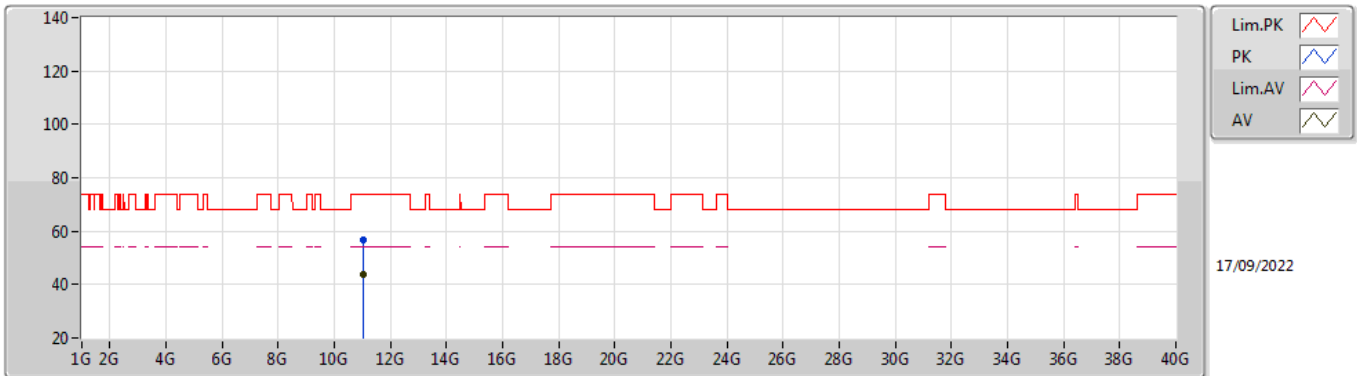

802.11ax HEW40-BF_Nss1,(MCS0)_3TX

5510MHz_TnomVnom

EUT_Z_3TX
Setting 40
06-E-S-5

Type	Freq (Hz)	Level (dBuV/m)	Limit (dBuV/m)	Margin (dB)	Raw (dBuV)	Dist (m)	Condition	Azimuth (°)	Height (m)	Comment	AF (dB)	CL (dB)	PA (dB)
PK	11.02394G	56.73	74.00	-17.27	41.97	3	Vertical	330	1.87	-	40.50	8.91	34.65
AV	11.01678G	43.57	54.00	-10.43	28.78	3	Vertical	330	1.87	-	40.53	8.91	34.65