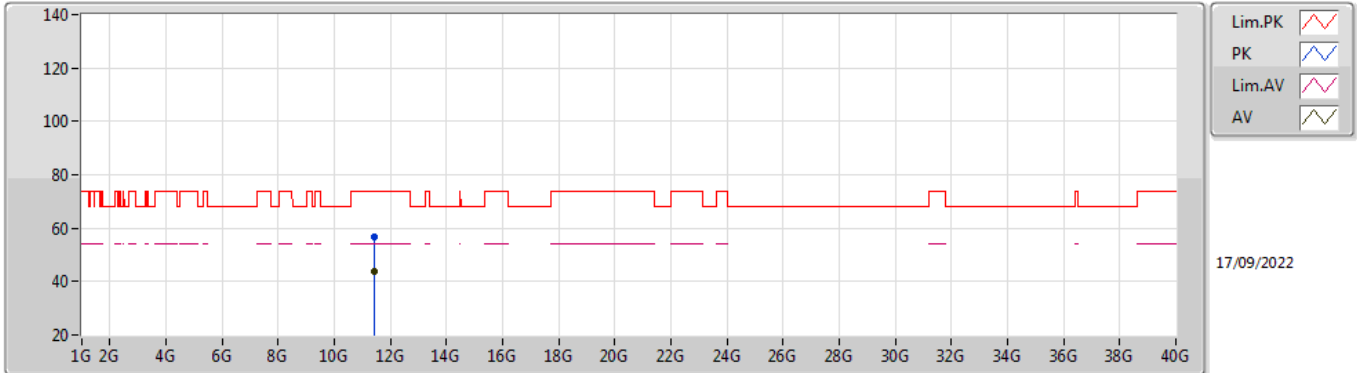

802.11ax HEW40-BF_Nss1,(MCS0)_3TX

5710MHz_TnomVnom

EUT_Z_3TX
Setting 50
06-E-S-5

Type	Freq (Hz)	Level (dBuV/m)	Limit (dBuV/m)	Margin (dB)	Raw (dBuV)	Dist (m)	Condition	Azimuth (°)	Height (m)	Comment	AF (dB)	CL (dB)	PA (dB)
PK	11.4187G	56.95	74.00	-17.05	42.33	3	Horizontal	127	2.87	-	40.10	9.15	34.63
AV	11.42486G	43.74	54.00	-10.26	29.12	3	Horizontal	127	2.87	-	40.10	9.15	34.63