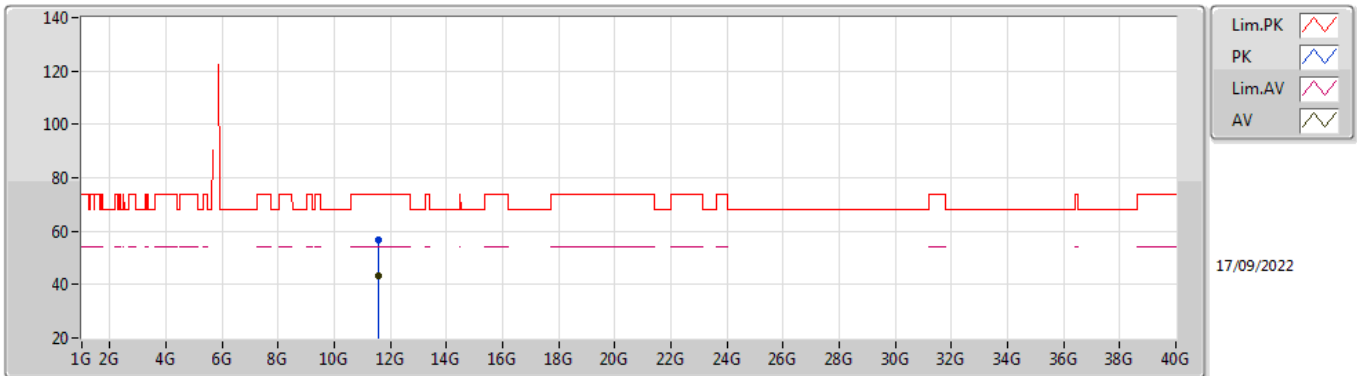

802.11ax HEW20_Nss2,(MCS0)_3TX

5785MHz_TnomVnom

EUT_Z_3TX
Setting 48
06-E-S-5

Type	Freq (Hz)	Level (dBuV/m)	Limit (dBuV/m)	Margin (dB)	Raw (dBuV)	Dist (m)	Condition	Azimuth (°)	Height (m)	Comment	AF (dB)	CL (dB)	PA (dB)
PK	11.57384G	56.68	74.00	-17.32	42.13	3	Horizontal	312	1.04	-	39.95	9.24	34.64
AV	11.57096G	43.13	54.00	-10.87	28.57	3	Horizontal	312	1.04	-	39.96	9.24	34.64