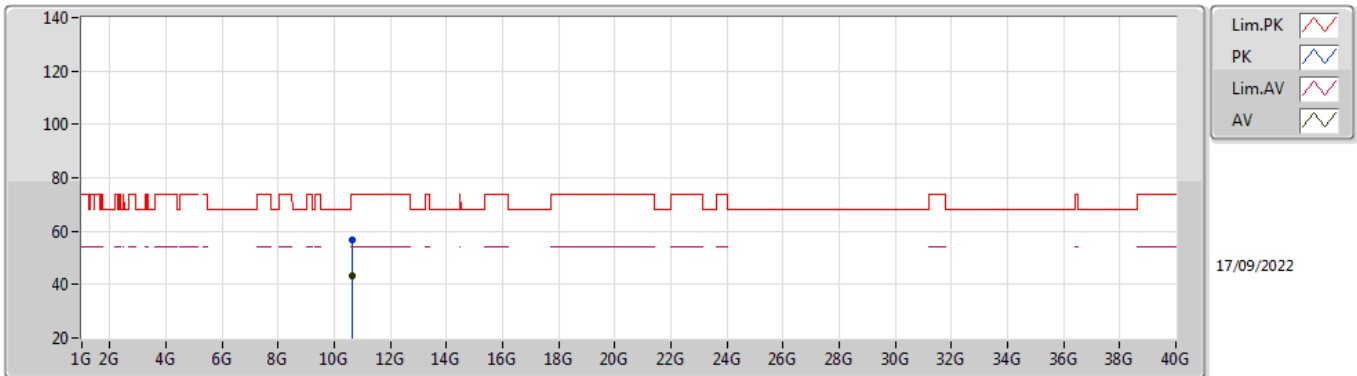

802.11ax HEW40-BF_Nss1,(MCS0)_3TX

5310MHz_TnomVnom

EUT_Z_3TX
Setting 40
06-E-S-5

Type	Freq (Hz)	Level (dBuV/m)	Limit (dBuV/m)	Margin (dB)	Raw (dBuV)	Dist (m)	Condition	Azimuth (°)	Height (m)	Comment	AF (dB)	CL (dB)	PA (dB)
PK	10.6248G	56.56	74.00	-17.44	42.48	3	Vertical	13	2.20	-	40.10	8.67	34.69
AV	10.62094G	43.37	54.00	-10.63	29.29	3	Vertical	13	2.20	-	40.10	8.67	34.69