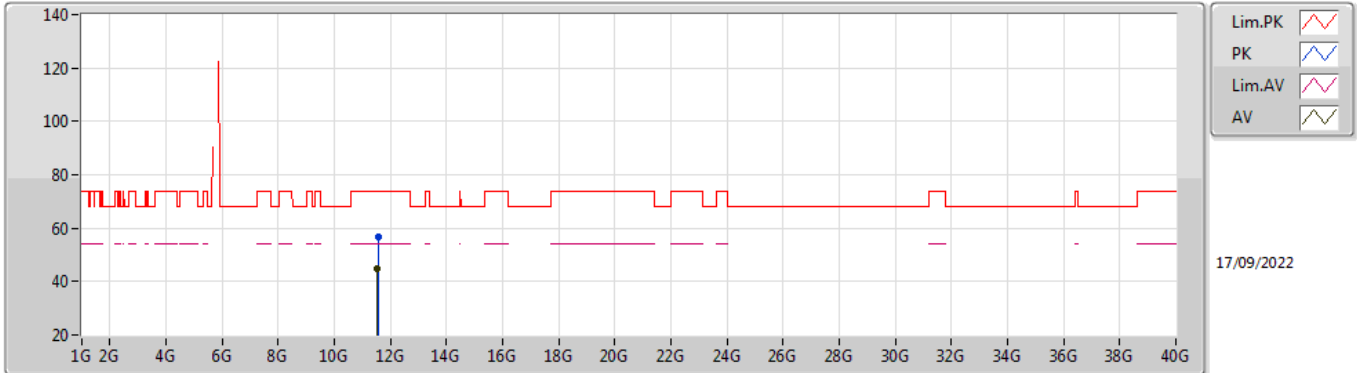

802.11ax HEW80_Nss2,(MCS0)_3TX

5775MHz_TnomVnom

EUT_Z_3TX
Setting 43
06-E-S-5

Type	Freq (Hz)	Level (dBuV/m)	Limit (dBuV/m)	Margin (dB)	Raw (dBuV)	Dist (m)	Condition	Azimuth (°)	Height (m)	Comment	AF (dB)	CL (dB)	PA (dB)
PK	11.55436G	56.78	74.00	-17.22	42.20	3	Vertical	238	2.78	-	39.99	9.23	34.64
AV	11.54636G	44.63	54.00	-9.37	30.02	3	Vertical	238	2.78	-	40.01	9.23	34.63