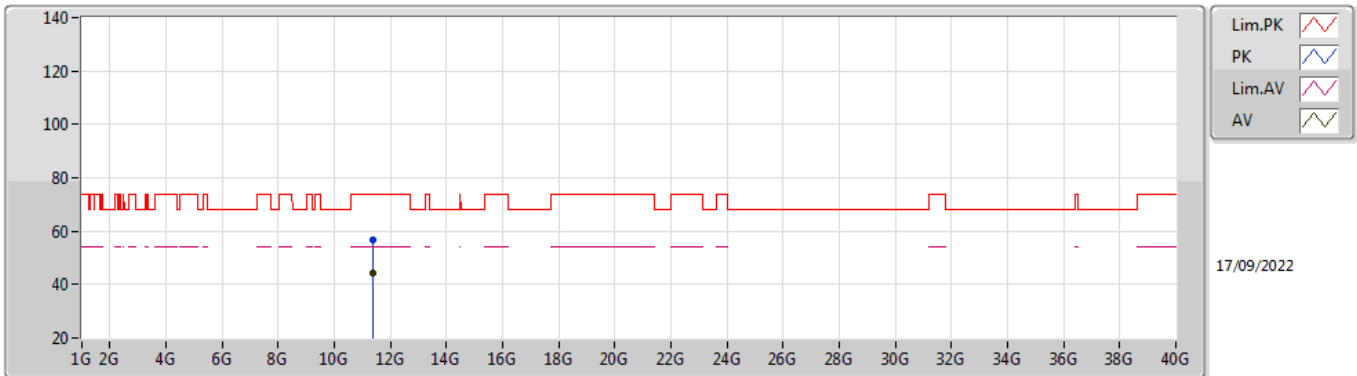

802.11ax HEW80_Nss2,(MCS0)_3TX

5690MHz_TnomVnom

EUT_Z_3TX
Setting 43
06-E-S-5

Type	Freq (Hz)	Level (dBuV/m)	Limit (dBuV/m)	Margin (dB)	Raw (dBuV)	Dist (m)	Condition	Azimuth (°)	Height (m)	Comment	AF (dB)	CL (dB)	PA (dB)
PK	11.37758G	56.98	74.00	-17.02	42.42	3	Vertical	48	1.72	-	40.06	9.13	34.63
AV	11.37934G	44.49	54.00	-9.51	29.93	3	Vertical	48	1.72	-	40.06	9.13	34.63