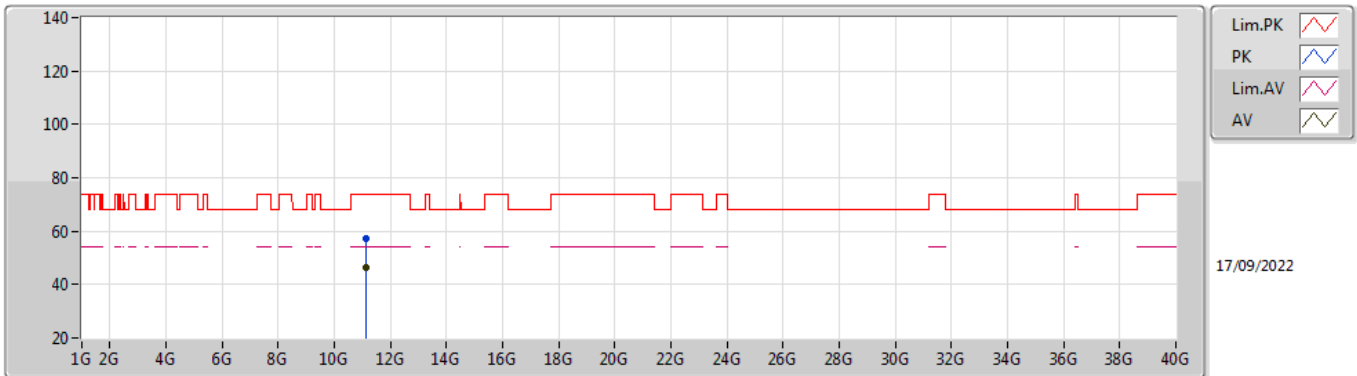

802.11ax HEW160_Nss2,(MCS0)_3TX

5570MHz_TnomVnom

EUT_Z_3TX
Setting 37
06-E-S-5

Type	Freq (Hz)	Level (dBuV/m)	Limit (dBuV/m)	Margin (dB)	Raw (dBuV)	Dist (m)	Condition	Azimuth (°)	Height (m)	Comment	AF (dB)	CL (dB)	PA (dB)
PK	11.13854G	57.38	74.00	-16.62	42.96	3	Vertical	158	1.56	-	40.08	8.98	34.64
AV	11.14406G	46.52	54.00	-7.48	32.10	3	Vertical	158	1.56	-	40.07	8.99	34.64