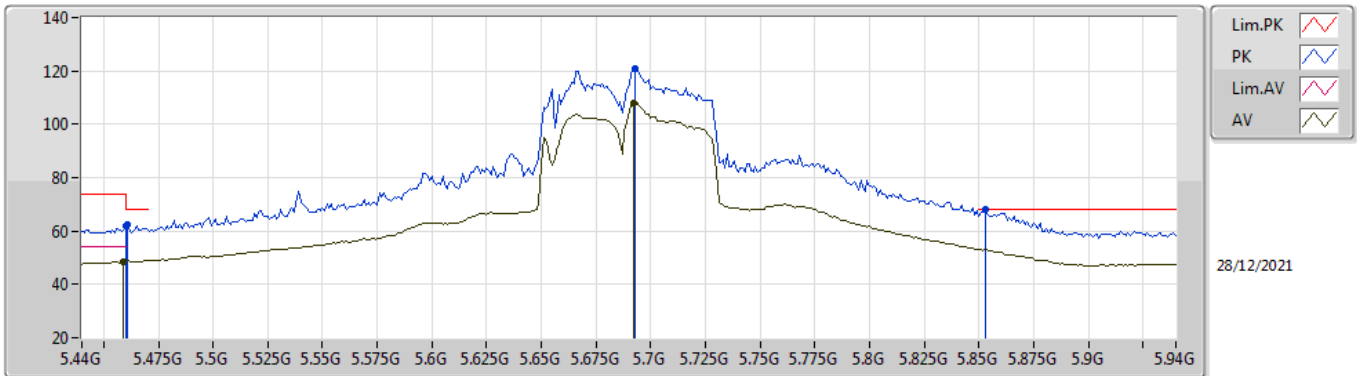

802.11ax HEW80-BF_Nss1,(MCS0)_4TX
5690MHz Straddle 5.47-5.725GHz_TnomVnom

EUT_X_4TX
Setting 97
06-D-S-5-13

Type	Freq (Hz)	Level (dBuV/m)	Limit (dBuV/m)	Margin (dB)	Raw (dBuV)	Dist (m)	Condition	Azimuth (°)	Height (m)	Comment	AF (dB)	CL (dB)	PA (dB)
PK	5.46G	62.05	74.00	-11.95	56.80	3	Horizontal	91	2.39	-	31.50	5.86	32.11
AV	5.459G	48.46	54.00	-5.54	43.21	3	Horizontal	91	2.39	-	31.50	5.86	32.11
PK	5.461G	62.23	68.20	-5.97	56.98	3	Horizontal	91	2.39	-	31.50	5.86	32.11
PK	5.693G	120.65	Inf	-Inf	115.13	3	Horizontal	91	2.39	-	31.77	6.00	32.25
AV	5.692G	108.16	Inf	-Inf	102.64	3	Horizontal	91	2.39	-	31.77	6.00	32.25
PK	5.853G	67.98	68.20	-0.22	62.28	3	Horizontal	91	2.39	-	32.01	6.03	32.34