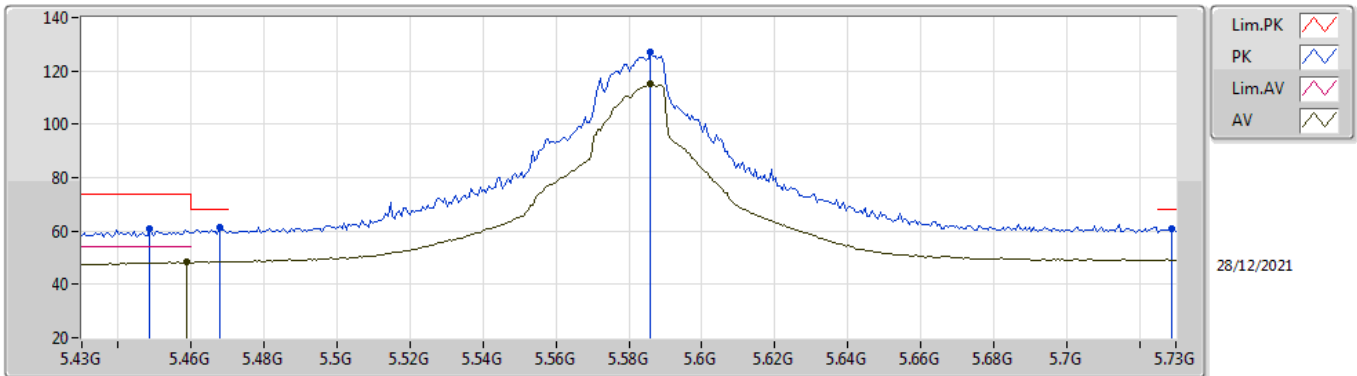

802.11ax HEW20-BF_Nss1,(MCS0)_4TX

5580MHz_TnomVnom

EUT_X_4TX
Setting 108
06-D-S-5-13

Type	Freq (Hz)	Level (dBuV/m)	Limit (dBuV/m)	Margin (dB)	Raw (dBuV)	Dist (m)	Condition	Azimuth (°)	Height (m)	Comment	AF (dB)	CL (dB)	PA (dB)
PK	5.4486G	60.89	74.00	-13.11	55.65	3	Horizontal	74	2.53	-	31.50	5.85	32.11
PK	5.4678G	61.44	68.20	-6.76	56.19	3	Horizontal	74	2.53	-	31.50	5.87	32.12
AV	5.4588G	48.29	54.00	-5.71	43.04	3	Horizontal	74	2.53	-	31.50	5.86	32.11
PK	5.586G	127.07	Inf	-Inf	121.69	3	Horizontal	74	2.53	-	31.57	5.99	32.18
AV	5.586G	115.08	Inf	-Inf	109.70	3	Horizontal	74	2.53	-	31.57	5.99	32.18
PK	5.7288G	60.93	68.20	-7.27	55.28	3	Horizontal	74	2.53	-	31.92	6.00	32.27