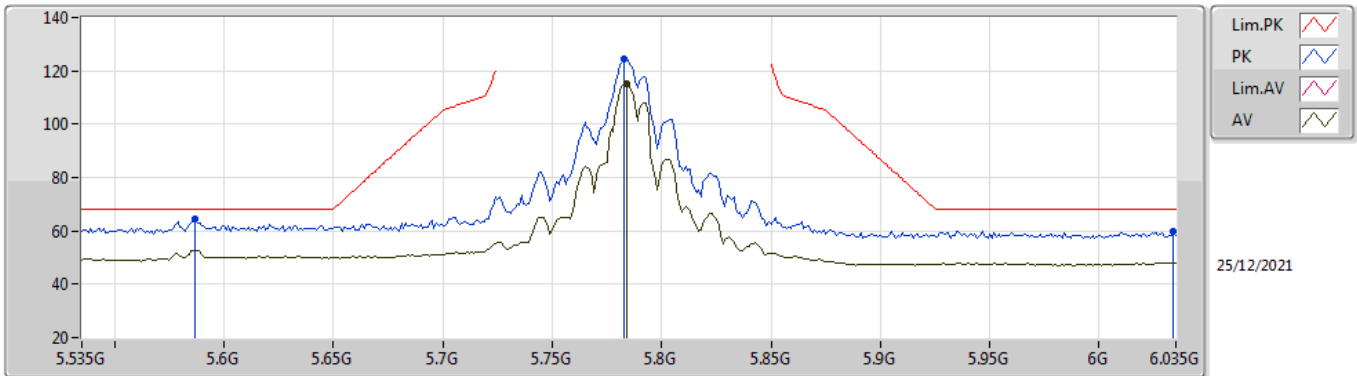

802.11a_Nss1,(6Mbps)_4TX

5785MHz_TnomVnom

EUT_X_4TX
Setting 108
06-D-S-5-13

Type	Freq (Hz)	Level (dBuV/m)	Limit (dBuV/m)	Margin (dB)	Raw (dBuV)	Dist (m)	Condition	Azimuth (°)	Height (m)	Comment	AF (dB)	CL (dB)	PA (dB)
PK	5.587G	64.32	68.20	-3.88	58.94	3	Horizontal	86	1.04	-	31.57	5.99	32.18
PK	5.783G	124.54	Inf	-Inf	118.84	3	Horizontal	86	1.04	-	32.00	6.00	32.30
AV	5.784G	115.07	Inf	-Inf	109.37	3	Horizontal	86	1.04	-	32.00	6.00	32.30
PK	6.034G	59.79	68.20	-8.41	53.71	3	Horizontal	86	1.04	-	32.40	6.12	32.44