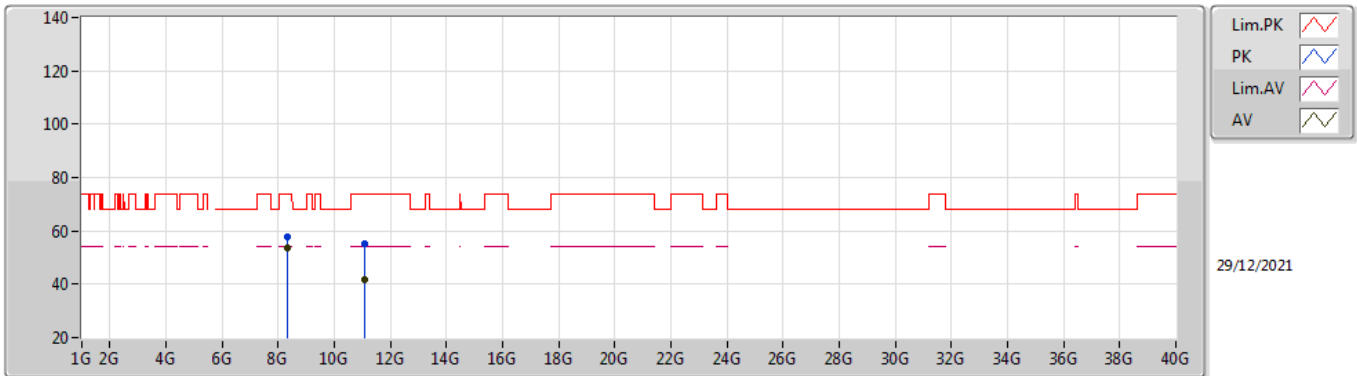

802.11ax HEW40-BF_Nss1,(MCS0)_4TX

5550MHz_TnomVnom

EUT X_4TX
Setting 96
06-D-S-5

Type	Freq (Hz)	Level (dBuV/m)	Limit (dBuV/m)	Margin (dB)	Raw (dBuV)	Dist (m)	Condition	Azimuth (°)	Height (m)	Comment	AF (dB)	CL (dB)	PA (dB)
PK	8.3251G	57.70	74.00	-16.30	47.98	3	Horizontal	109	1.45	-	36.20	7.54	34.02
AV	8.32504G	53.51	54.00	-0.49	43.79	3	Horizontal	109	1.45	-	36.20	7.54	34.02
PK	11.10128G	55.26	74.00	-18.74	40.45	3	Horizontal	172	1.70	-	39.80	9.26	34.25
AV	11.09786G	41.92	54.00	-12.08	27.10	3	Horizontal	172	1.70	-	39.81	9.26	34.25