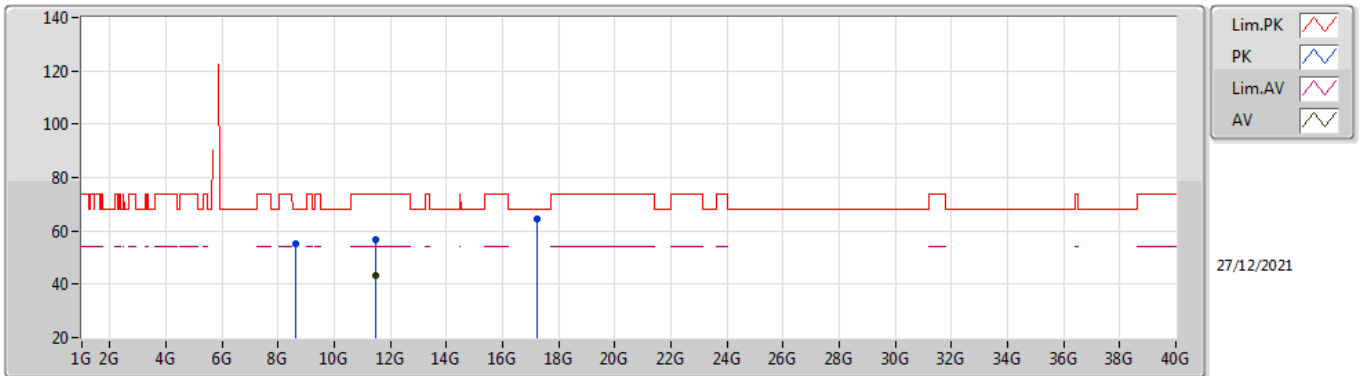

802.11a_Nss1,(6Mbps)_4TX

5745MHz_TnomVnom

EUT X_4TX
Setting 108
06-D-S-8

Type	Freq (Hz)	Level (dBuV/m)	Limit (dBuV/m)	Margin (dB)	Raw (dBuV)	Dist (m)	Condition	Azimuth (°)	Height (m)	Comment	AF (dB)	CL (dB)	PA (dB)
PK	8.61762G	55.11	68.20	-13.09	44.44	3	Vertical	213	1.99	-	37.00	7.64	33.97
PK	11.48712G	56.72	74.00	-17.28	41.91	3	Vertical	117	2.30	-	39.63	9.49	34.31
AV	11.485G	43.32	54.00	-10.68	28.51	3	Vertical	117	2.30	-	39.63	9.49	34.31
PK	17.23576G	64.65	68.20	-3.55	44.19	3	Vertical	192	2.46	-	41.04	14.02	34.60