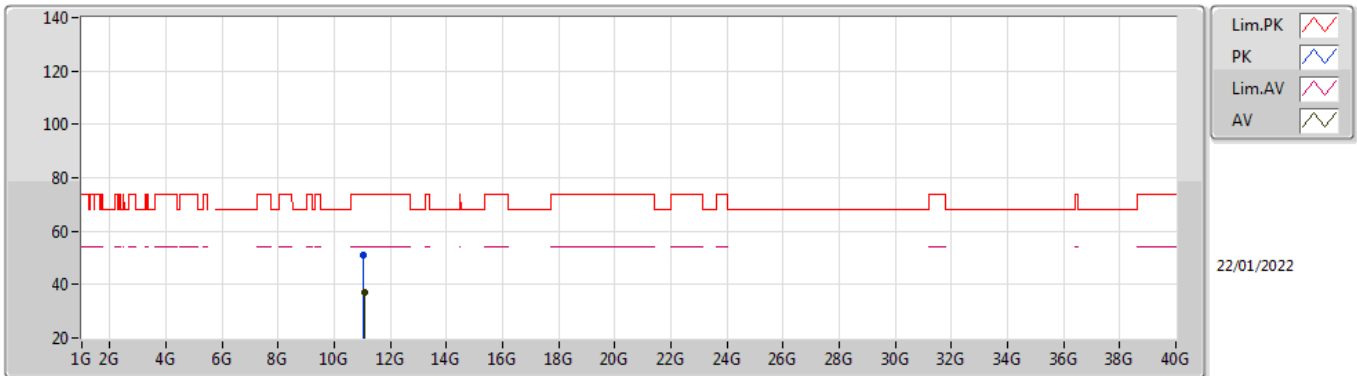

802.11ax HEW80-BF_Nss1,(MCS0)_4TX

5530MHz_TnomVnom

EUT X_4TX
Setting 90
02-B-G-2

Type	Freq (Hz)	Level (dBuV/m)	Limit (dBuV/m)	Margin (dB)	Raw (dBuV)	Dist (m)	Condition	Azimuth (°)	Height (m)	Comment	AF (dB)	CL (dB)	PA (dB)
PK	11.05712G	51.21	74.00	-22.79	38.19	3	Vertical	290	1.69	-	38.56	7.72	33.26
AV	11.06014G	37.16	54.00	-16.84	24.14	3	Vertical	290	1.69	-	38.56	7.72	33.26