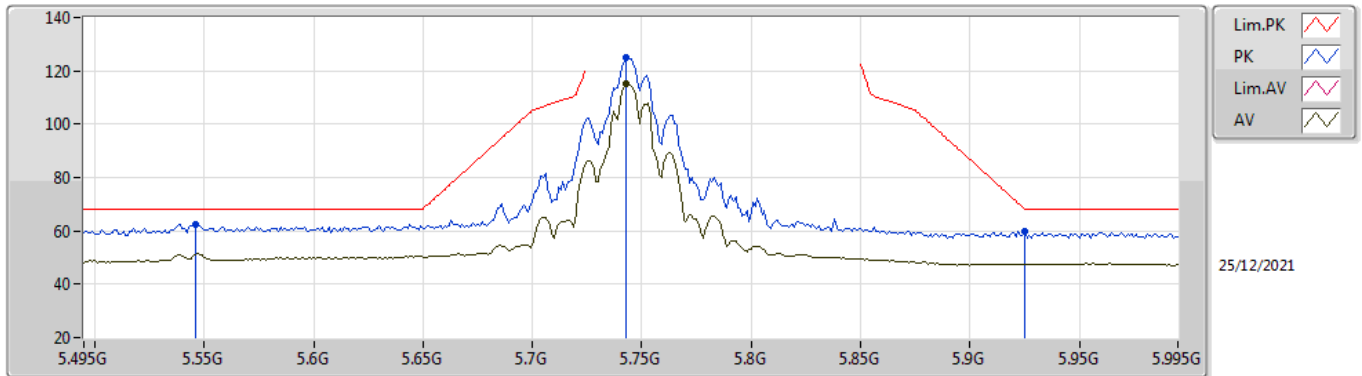

802.11a_Nss1,(6Mbps)_4TX

5745MHz_TnomVnom

EUT_X_4TX
Setting 108
06-D-S-5-13

Type	Freq (Hz)	Level (dBuV/m)	Limit (dBuV/m)	Margin (dB)	Raw (dBuV)	Dist (m)	Condition	Azimuth (°)	Height (m)	Comment	AF (dB)	CL (dB)	PA (dB)
PK	5.546G	62.24	68.20	-5.96	56.95	3	Horizontal	88	1.07	-	31.50	5.95	32.16
PK	5.743G	124.90	Inf	-Inf	119.21	3	Horizontal	88	1.07	-	31.97	6.00	32.28
AV	5.743G	115.42	Inf	-Inf	109.73	3	Horizontal	88	1.07	-	31.97	6.00	32.28
PK	5.925G	59.73	68.20	-8.47	53.90	3	Horizontal	88	1.07	-	32.15	6.06	32.38