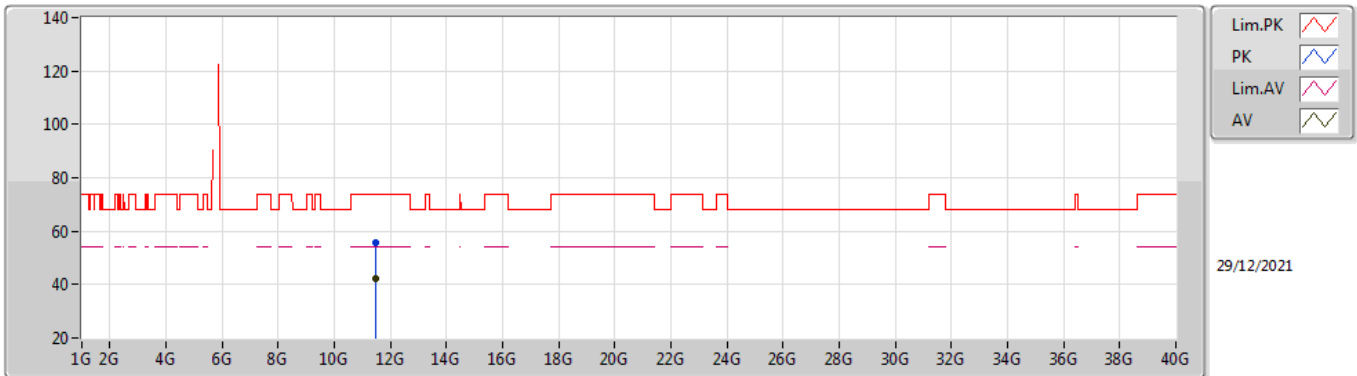

802.11ax HEW20-BF_Nss1,(MCS0)_4TX

5745MHz_TnomVnom

EUT X_4TX
Setting 108
06-D-S-5

Type	Freq (Hz)	Level (dBuV/m)	Limit (dBuV/m)	Margin (dB)	Raw (dBuV)	Dist (m)	Condition	Azimuth (°)	Height (m)	Comment	AF (dB)	CL (dB)	PA (dB)
PK	11.49434G	55.54	74.00	-18.46	40.74	3	Vertical	186	2.57	-	39.61	9.50	34.31
AV	11.49324G	42.07	54.00	-11.93	27.27	3	Vertical	186	2.57	-	39.61	9.50	34.31