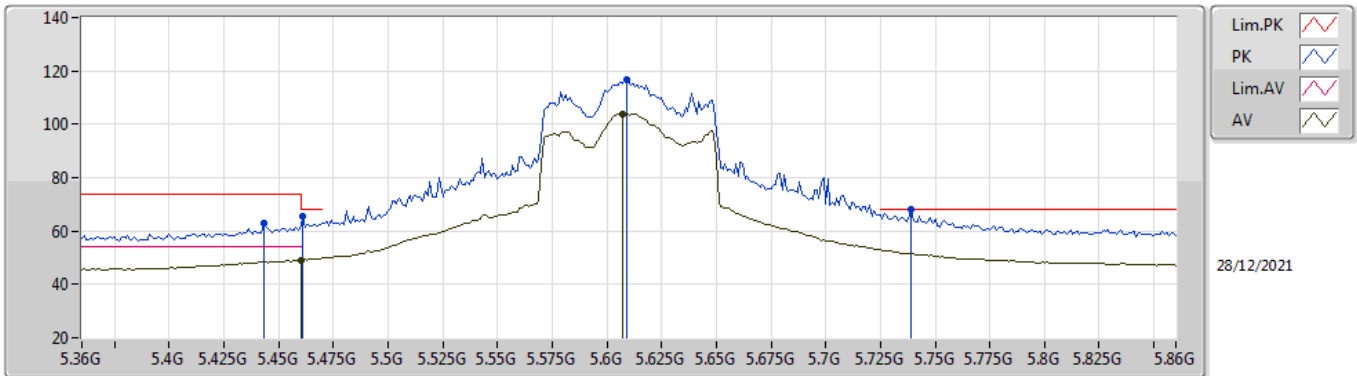

802.11ax HEW80-BF_Nss1,(MCS0)_4TX

5610MHz_TnomVnom

EUT_X_4TX
Setting 91
06-D-S-5-13

Type	Freq (Hz)	Level (dBuV/m)	Limit (dBuV/m)	Margin (dB)	Raw (dBuV)	Dist (m)	Condition	Azimuth (°)	Height (m)	Comment	AF (dB)	CL (dB)	PA (dB)
PK	5.443G	62.87	74.00	-11.13	57.64	3	Horizontal	67.8	1.57	-	31.49	5.84	32.10
PK	5.461G	65.41	68.20	-2.79	60.16	3	Horizontal	67.8	1.57	-	31.50	5.86	32.11
AV	5.46G	48.98	54.00	-5.02	43.73	3	Horizontal	67.8	1.57	-	31.50	5.86	32.11
PK	5.609G	116.63	Inf	-Inf	111.23	3	Horizontal	67.8	1.57	-	31.60	6.00	32.20
AV	5.607G	104.05	Inf	-Inf	98.64	3	Horizontal	67.8	1.57	-	31.60	6.00	32.19
PK	5.739G	67.96	68.20	-0.24	62.27	3	Horizontal	67.8	1.57	-	31.96	6.00	32.27