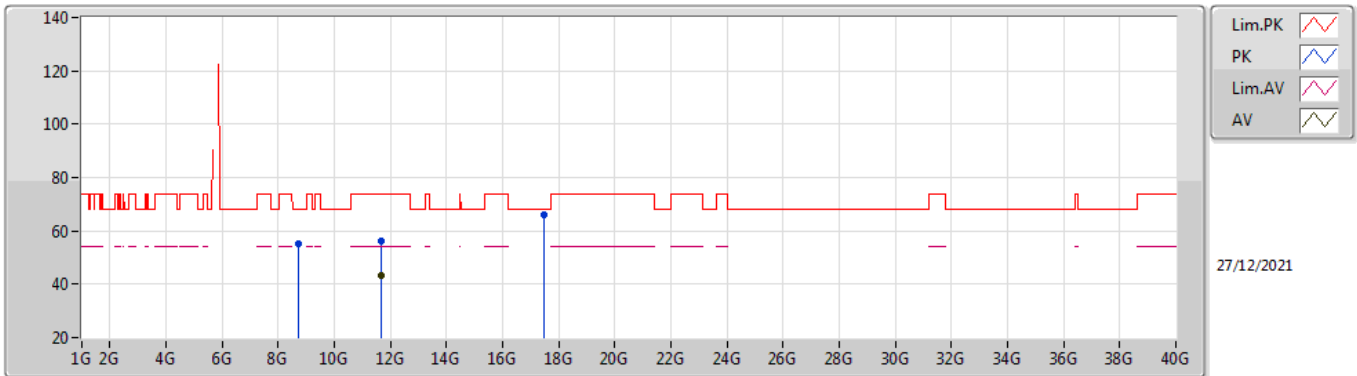

802.11a_Nss1,(6Mbps)_4TX

5825MHz_TnomVnom

EUT X_4TX
Setting 108
06-D-S-8

Type	Freq (Hz)	Level (dBuV/m)	Limit (dBuV/m)	Margin (dB)	Raw (dBuV)	Dist (m)	Condition	Azimuth (°)	Height (m)	Comment	AF (dB)	CL (dB)	PA (dB)
PK	8.73744G	55.42	68.20	-12.78	44.05	3	Horizontal	272	1.53	-	37.35	7.94	33.92
PK	11.65462G	56.37	74.00	-17.63	41.72	3	Horizontal	129	1.19	-	39.34	9.59	34.28
AV	11.6531G	43.07	54.00	-10.93	28.42	3	Horizontal	129	1.19	-	39.34	9.59	34.28
PK	17.47136G	66.24	68.20	-1.96	43.78	3	Horizontal	46	1.07	-	42.87	14.29	34.70