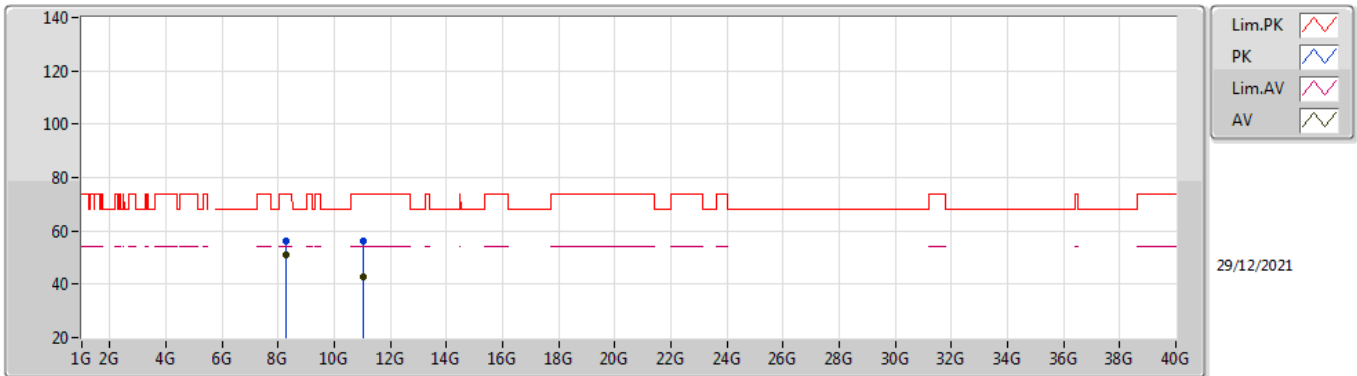

802.11ax HEW40-BF_Nss1,(MCS0)_4TX

5510MHz_TnomVnom

EUT X_4TX
Setting 87
06-D-S-5

Type	Freq (Hz)	Level (dBuV/m)	Limit (dBuV/m)	Margin (dB)	Raw (dBuV)	Dist (m)	Condition	Azimuth (°)	Height (m)	Comment	AF (dB)	CL (dB)	PA (dB)
PK	8.26511G	56.22	74.00	-17.78	46.33	3	Vertical	10	1.71	-	36.34	7.57	34.02
AV	8.26501G	51.03	54.00	-2.97	41.14	3	Vertical	10	1.71	-	36.34	7.57	34.02
PK	11.02056G	56.29	74.00	-17.71	41.19	3	Vertical	268	2.61	-	40.12	9.21	34.23
AV	11.01752G	42.55	54.00	-11.45	27.44	3	Vertical	268	2.61	-	40.13	9.21	34.23