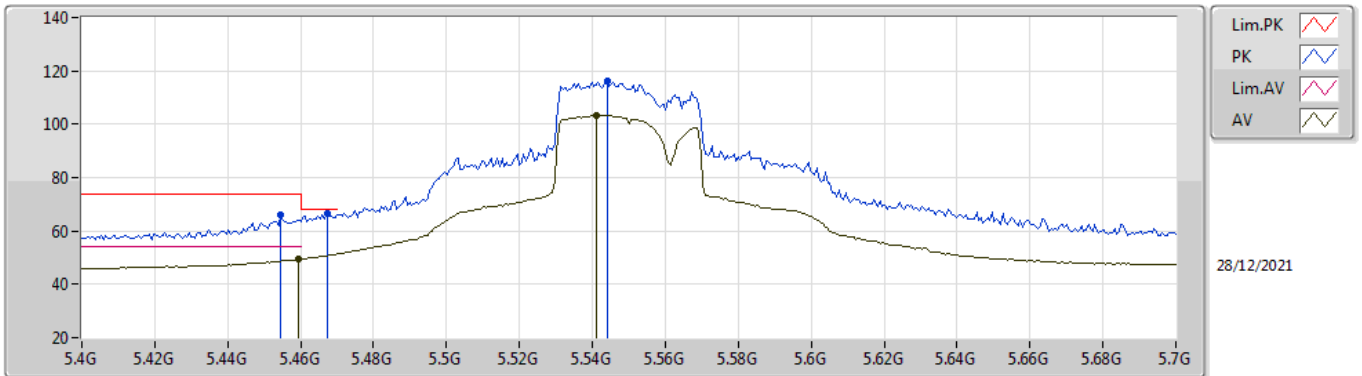

802.11ax HEW40-BF_Nss1,(MCS0)_4TX

5550MHz_TnomVnom

EUT_X_4TX
Setting 96
06-D-S-5-13

Type	Freq (Hz)	Level (dBuV/m)	Limit (dBuV/m)	Margin (dB)	Raw (dBuV)	Dist (m)	Condition	Azimuth (°)	Height (m)	Comment	AF (dB)	CL (dB)	PA (dB)
PK	5.4546G	66.01	74.00	-7.99	60.77	3	Vertical	142	2.04	-	31.50	5.85	32.11
AV	5.4594G	49.35	54.00	-4.65	44.10	3	Vertical	142	2.04	-	31.50	5.86	32.11
PK	5.4672G	66.60	68.20	-1.60	61.35	3	Vertical	142	2.04	-	31.50	5.87	32.12
PK	5.544G	115.95	Inf	-Inf	110.67	3	Vertical	142	2.04	-	31.50	5.94	32.16
AV	5.541G	103.20	Inf	-Inf	97.91	3	Vertical	142	2.04	-	31.50	5.94	32.15