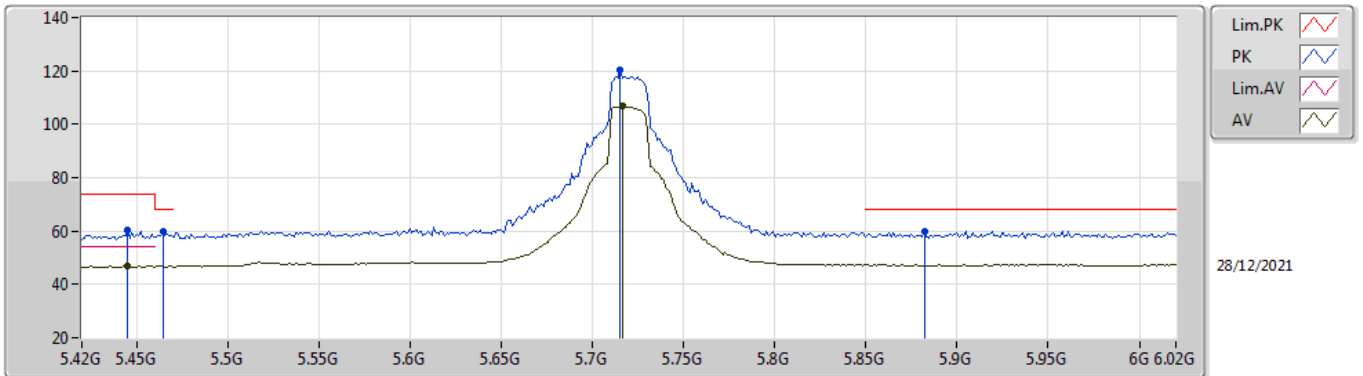

802.11ax HEW20-BF_Nss1,(MCS0)_4TX

5700MHz_TnomVnom

EUT X_4TX
Setting 75
06-D-S-5

Type	Freq (Hz)	Level (dBuV/m)	Limit (dBuV/m)	Margin (dB)	Raw (dBuV)	Dist (m)	Condition	Azimuth (°)	Height (m)	Comment	AF (dB)	CL (dB)	PA (dB)
PK	8.54999G	57.73	68.20	-10.47	47.16	3	Horizontal	79	2.34	-	37.00	7.57	34.00
PK	11.4035G	56.11	74.00	-17.89	41.17	3	Horizontal	24	2.83	-	39.79	9.44	34.29
AV	11.39912G	42.69	54.00	-11.31	27.74	3	Horizontal	24	2.83	-	39.80	9.44	34.29

802.11ax HEW20-BF_Nss1,(MCS0)_4TX
5720MHz Straddle 5.47-5.725GHz_TnomVnom

EUT_X_4TX
 Setting 108
 06-D-S-5-13

Type	Freq (Hz)	Level (dBuV/m)	Limit (dBuV/m)	Margin (dB)	Raw (dBuV)	Dist (m)	Condition	Azimuth (°)	Height (m)	Comment	AF (dB)	CL (dB)	PA (dB)
PK	5.4452G	60.38	74.00	-13.62	55.15	3	Vertical	138	2.03	-	31.49	5.85	32.11
AV	5.4452G	46.86	54.00	-7.14	41.63	3	Vertical	138	2.03	-	31.49	5.85	32.11
PK	5.4644G	59.75	68.20	-8.45	54.50	3	Vertical	138	2.03	-	31.50	5.86	32.11
PK	5.7152G	120.25	Inf	-Inf	114.65	3	Vertical	138	2.03	-	31.86	6.00	32.26
AV	5.7164G	106.70	Inf	-Inf	101.09	3	Vertical	138	2.03	-	31.87	6.00	32.26
PK	5.882G	59.75	68.20	-8.45	54.01	3	Vertical	138	2.03	-	32.06	6.04	32.36