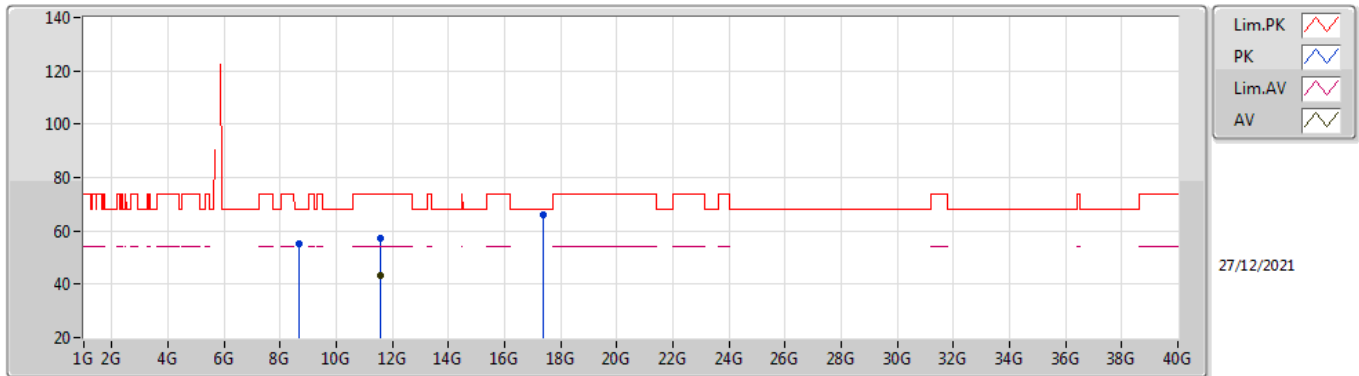

802.11a_Nss1,(6Mbps)_4TX

5785MHz_TnomVnom

EUT X_4TX
Setting 108
06-D-S-8

Type	Freq (Hz)	Level (dBuV/m)	Limit (dBuV/m)	Margin (dB)	Raw (dBuV)	Dist (m)	Condition	Azimuth (°)	Height (m)	Comment	AF (dB)	CL (dB)	PA (dB)
PK	8.6775G	55.14	68.20	-13.06	44.19	3	Vertical	138	1.21	-	37.11	7.79	33.95
PK	11.5713G	57.42	74.00	-16.58	42.65	3	Vertical	135	2.61	-	39.53	9.54	34.30
AV	11.56986G	43.49	54.00	-10.51	28.72	3	Vertical	135	2.61	-	39.53	9.54	34.30
PK	17.3527G	65.79	68.20	-2.41	44.45	3	Vertical	213	2.66	-	41.83	14.16	34.65