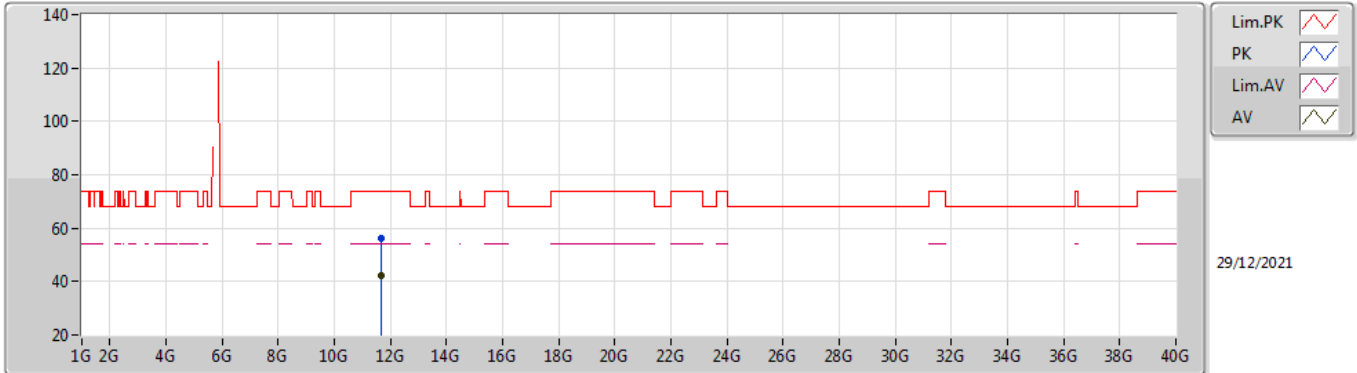

802.11ax HEW20-BF_Nss1,(MCS0)_4TX

5825MHz_TnomVnom

EUT X_4TX
Setting 108
06-D-S-5

Type	Freq (Hz)	Level (dBuV/m)	Limit (dBuV/m)	Margin (dB)	Raw (dBuV)	Dist (m)	Condition	Azimuth (°)	Height (m)	Comment	AF (dB)	CL (dB)	PA (dB)
PK	11.65352G	56.35	74.00	-17.65	41.70	3	Vertical	159	2.41	-	39.34	9.59	34.28
AV	11.6507G	42.01	54.00	-11.99	27.35	3	Vertical	159	2.41	-	39.35	9.59	34.28