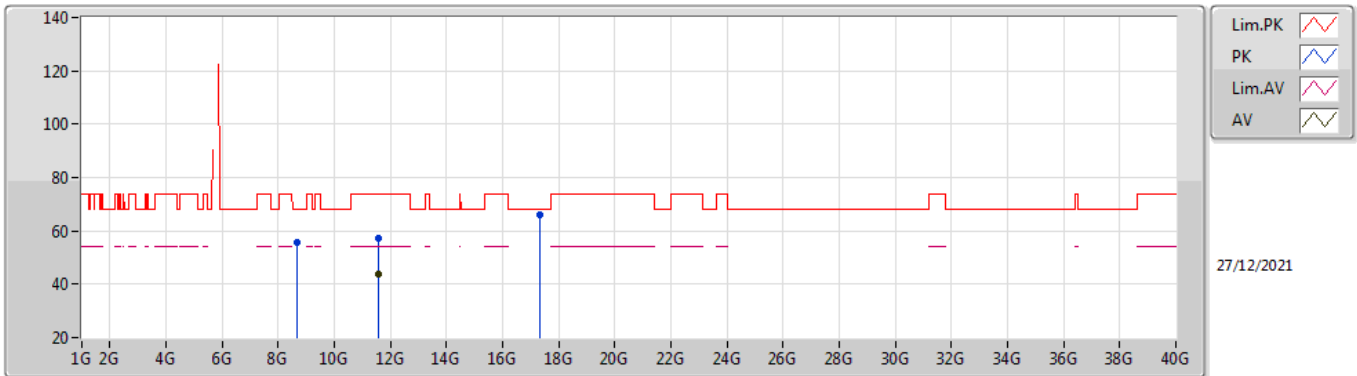

802.11a_Nss1,(6Mbps)_4TX

5785MHz_TnomVnom

EUT X_4TX
Setting 108
06-D-S-8

Type	Freq (Hz)	Level (dBuV/m)	Limit (dBuV/m)	Margin (dB)	Raw (dBuV)	Dist (m)	Condition	Azimuth (°)	Height (m)	Comment	AF (dB)	CL (dB)	PA (dB)
PK	8.6775G	55.92	68.20	-12.28	44.97	3	Horizontal	71	1.29	-	37.11	7.79	33.95
PK	11.57336G	57.41	74.00	-16.59	42.64	3	Horizontal	3	2.11	-	39.53	9.54	34.30
AV	11.56736G	43.58	54.00	-10.42	28.81	3	Horizontal	3	2.11	-	39.53	9.54	34.30
PK	17.35166G	65.85	68.20	-2.35	44.53	3	Horizontal	76	1.75	-	41.82	14.15	34.65