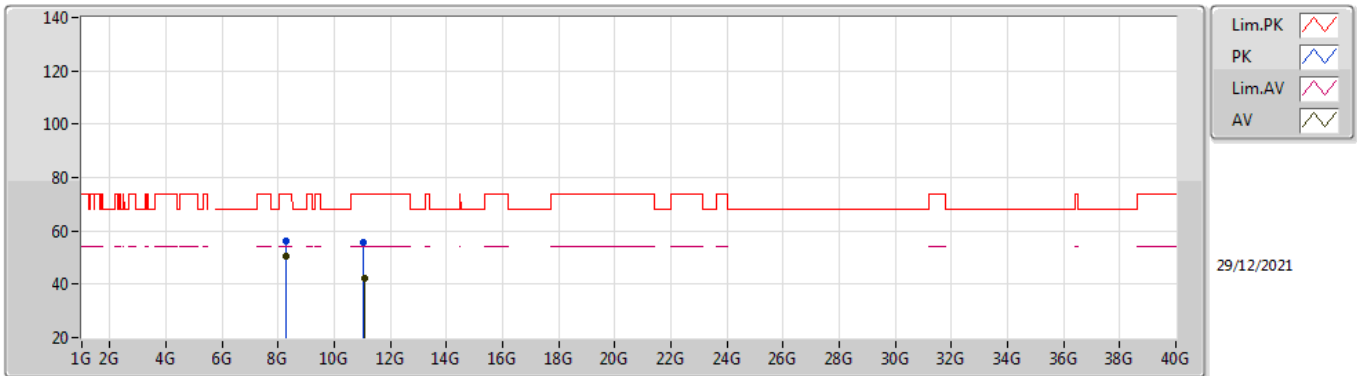

802.11ax HEW80-BF_Nss1,(MCS0)_4TX

5530MHz_TnomVnom

EUT X_4TX
Setting 92
06-D-S-5

Type	Freq (Hz)	Level (dBuV/m)	Limit (dBuV/m)	Margin (dB)	Raw (dBuV)	Dist (m)	Condition	Azimuth (°)	Height (m)	Comment	AF (dB)	CL (dB)	PA (dB)
PK	8.29509G	56.10	74.00	-17.90	46.35	3	Vertical	13.1	1.95	-	36.22	7.55	34.02
AV	8.29507G	50.63	54.00	-3.37	40.88	3	Vertical	13.1	1.95	-	36.22	7.55	34.02
PK	11.0565G	55.94	74.00	-18.06	40.98	3	Vertical	248	2.93	-	39.97	9.23	34.24
AV	11.0591G	42.46	54.00	-11.54	27.50	3	Vertical	248	2.93	-	39.96	9.24	34.24