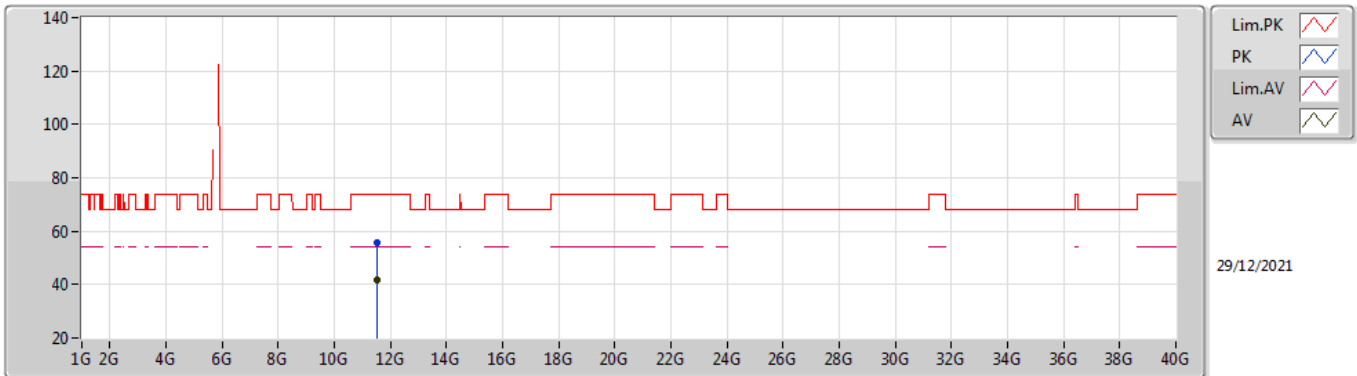

802.11ax HEW40-BF_Nss1,(MCS0)_4TX

5755MHz_TnomVnom

EUT X_4TX
Setting 102
06-D-S-5

Type	Freq (Hz)	Level (dBuV/m)	Limit (dBuV/m)	Margin (dB)	Raw (dBuV)	Dist (m)	Condition	Azimuth (°)	Height (m)	Comment	AF (dB)	CL (dB)	PA (dB)
PK	11.5146G	55.70	74.00	-18.30	40.91	3	Horizontal	250	2.60	-	39.59	9.51	34.31
AV	11.51182G	41.67	54.00	-12.33	26.88	3	Horizontal	250	2.60	-	39.59	9.51	34.31