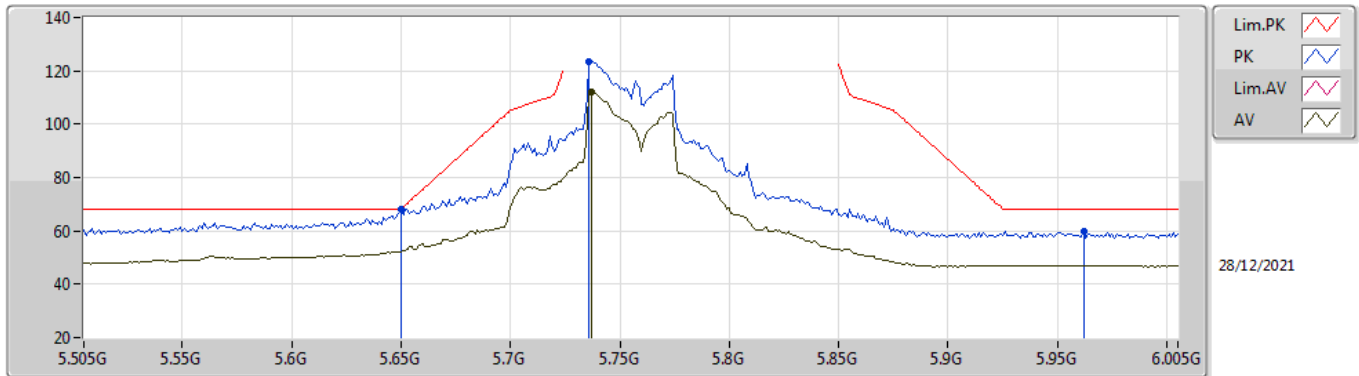

802.11ax HEW40-BF_Nss1,(MCS0)_4TX

5755MHz_TnomVnom

EUT_X_4TX
Setting 102
06-D-S-5-13

Type	Freq (Hz)	Level (dBuV/m)	Limit (dBuV/m)	Margin (dB)	Raw (dBuV)	Dist (m)	Condition	Azimuth (°)	Height (m)	Comment	AF (dB)	CL (dB)	PA (dB)
PK	5.65G	67.96	68.20	-0.24	62.58	3	Horizontal	83	1.05	-	31.60	6.00	32.22
PK	5.736G	123.53	Inf	-Inf	117.86	3	Horizontal	83	1.05	-	31.94	6.00	32.27
AV	5.737G	112.09	Inf	-Inf	106.41	3	Horizontal	83	1.05	-	31.95	6.00	32.27
PK	5.962G	60.04	68.20	-8.16	54.17	3	Horizontal	83	1.05	-	32.20	6.08	32.41