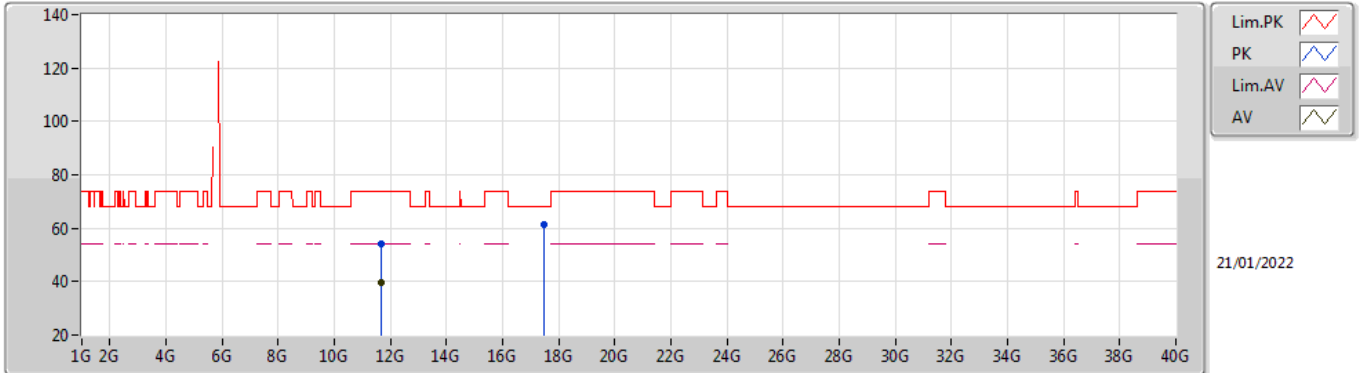

802.11a_Nss1,(6Mbps)_4TX

5825MHz_TnomVnom

EUT X_4TX
Setting 108
02-B-K-5

Type	Freq (Hz)	Level (dBuV/m)	Limit (dBuV/m)	Margin (dB)	Raw (dBuV)	Dist (m)	Condition	Azimuth (°)	Height (m)	Comment	AF (dB)	CL (dB)	PA (dB)
PK	11.65676G	54.08	74.00	-19.92	40.02	3	Horizontal	139	1.80	-	39.36	7.96	33.26
AV	11.65184G	39.72	54.00	-14.28	25.67	3	Horizontal	139	1.80	-	39.35	7.96	33.26
PK	17.47568G	61.21	68.20	-6.99	39.84	3	Horizontal	315	2.80	-	43.63	10.74	33.00