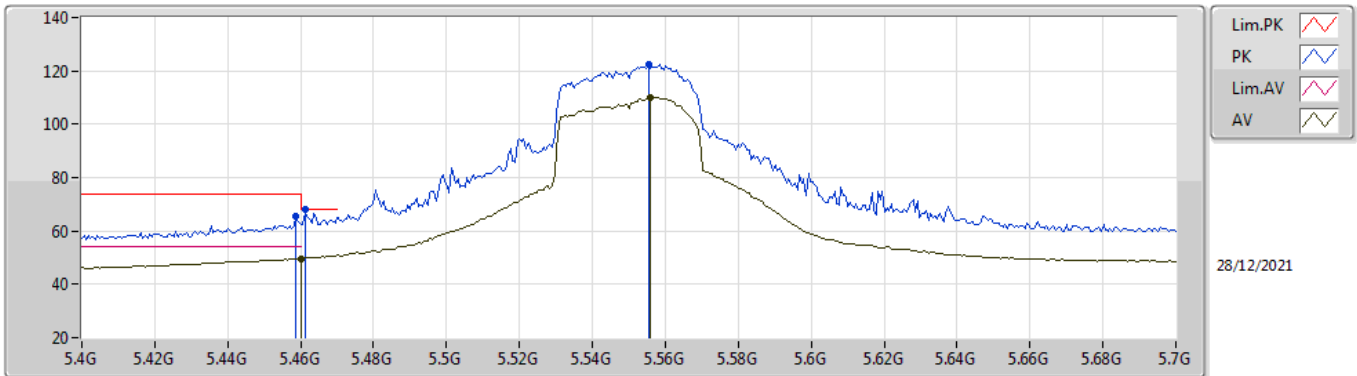

802.11ax HEW40-BF_Nss1,(MCS0)_4TX

5550MHz_TnomVnom

EUT_X_4TX
Setting 96
06-D-S-5-13

Type	Freq (Hz)	Level (dBuV/m)	Limit (dBuV/m)	Margin (dB)	Raw (dBuV)	Dist (m)	Condition	Azimuth (°)	Height (m)	Comment	AF (dB)	CL (dB)	PA (dB)
PK	5.4588G	65.44	74.00	-8.56	60.19	3	Horizontal	83	2.43	-	31.50	5.86	32.11
AV	5.46G	49.62	54.00	-4.38	44.37	3	Horizontal	83	2.43	-	31.50	5.86	32.11
PK	5.4612G	67.96	68.20	-0.24	62.71	3	Horizontal	83	2.43	-	31.50	5.86	32.11
PK	5.5554G	122.59	Inf	-Inf	117.28	3	Horizontal	83	2.43	-	31.51	5.96	32.16
AV	5.556G	110.07	Inf	-Inf	104.76	3	Horizontal	83	2.43	-	31.51	5.96	32.16