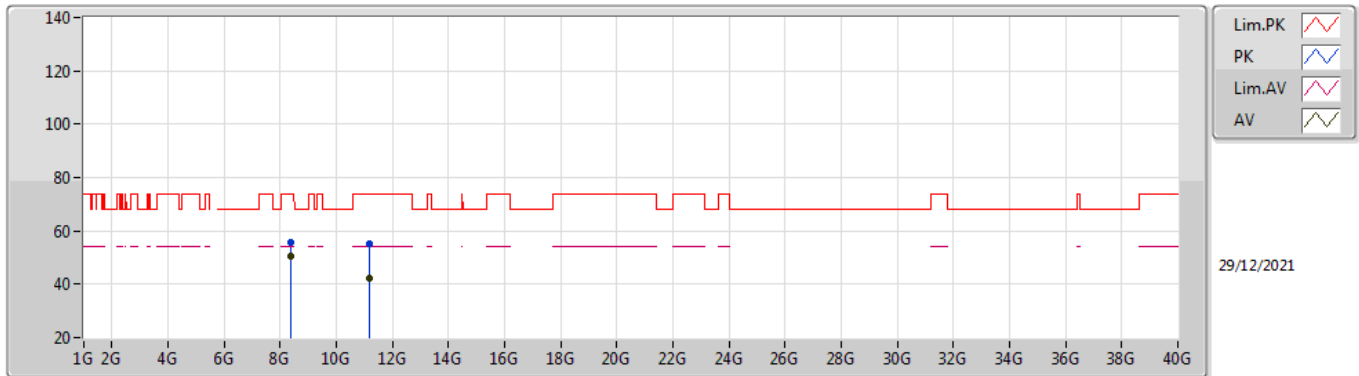

802.11ax HEW20-BF_Nss1,(MCS0)_4TX

5580MHz_TnomVnom

EUT X_4TX
Setting 108
06-D-S-5

Type	Freq (Hz)	Level (dBuV/m)	Limit (dBuV/m)	Margin (dB)	Raw (dBuV)	Dist (m)	Condition	Azimuth (°)	Height (m)	Comment	AF (dB)	CL (dB)	PA (dB)
PK	8.36991G	55.79	74.00	-18.21	46.09	3	Vertical	11	1.94	-	36.20	7.52	34.02
AV	8.37002G	50.39	54.00	-3.61	40.70	3	Vertical	11	1.94	-	36.20	7.51	34.02
PK	11.1568G	55.42	74.00	-18.58	40.70	3	Vertical	108	1.41	-	39.69	9.29	34.26
AV	11.16124G	42.21	54.00	-11.79	27.49	3	Vertical	108	1.41	-	39.68	9.30	34.26