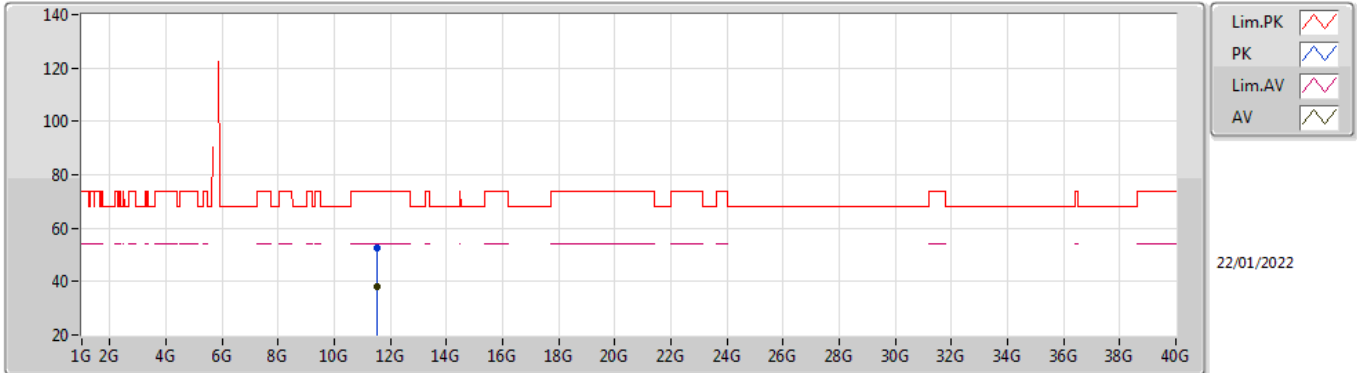

802.11ax HEW80-BF_Nss1,(MCS0)_4TX

5775MHz_TnomVnom

EUT X_4TX
Setting 96
02-B-G-2

Type	Freq (Hz)	Level (dBuV/m)	Limit (dBuV/m)	Margin (dB)	Raw (dBuV)	Dist (m)	Condition	Azimuth (°)	Height (m)	Comment	AF (dB)	CL (dB)	PA (dB)
PK	11.54892G	52.55	74.00	-21.45	38.71	3	Horizontal	350	2.11	-	39.15	7.92	33.23
AV	11.54646G	38.22	54.00	-15.78	24.39	3	Horizontal	350	2.11	-	39.14	7.92	33.23