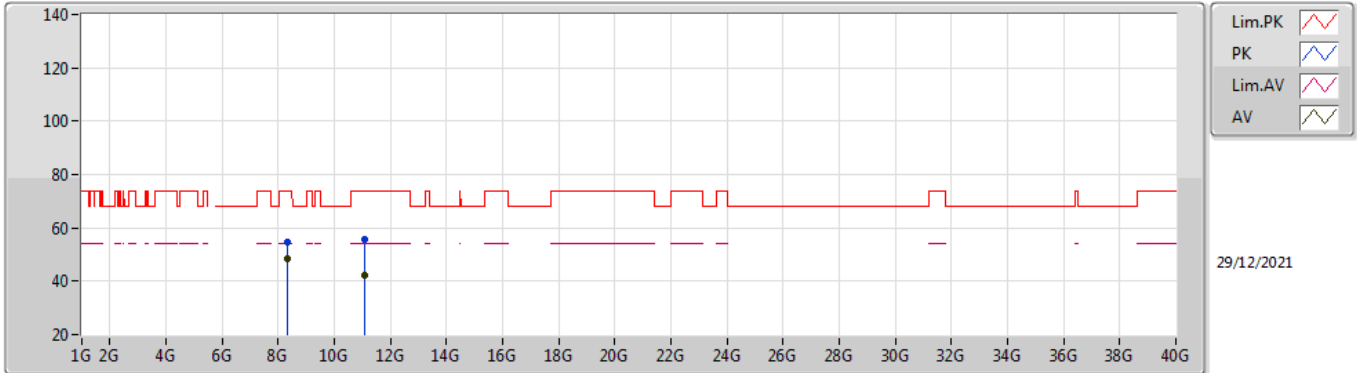

802.11ax HEW40-BF_Nss1,(MCS0)_4TX

5550MHz_TnomVnom

EUT X_4TX
Setting 96
06-D-S-5

Type	Freq (Hz)	Level (dBuV/m)	Limit (dBuV/m)	Margin (dB)	Raw (dBuV)	Dist (m)	Condition	Azimuth (°)	Height (m)	Comment	AF (dB)	CL (dB)	PA (dB)
PK	8.32509G	54.85	74.00	-19.15	45.13	3	Vertical	14	2.01	-	36.20	7.54	34.02
AV	8.32504G	48.68	54.00	-5.32	38.96	3	Vertical	14	2.01	-	36.20	7.54	34.02
PK	11.09546G	55.80	74.00	-18.20	40.97	3	Vertical	52	2.50	-	39.82	9.26	34.25
AV	11.09818G	42.10	54.00	-11.90	27.28	3	Vertical	52	2.50	-	39.81	9.26	34.25