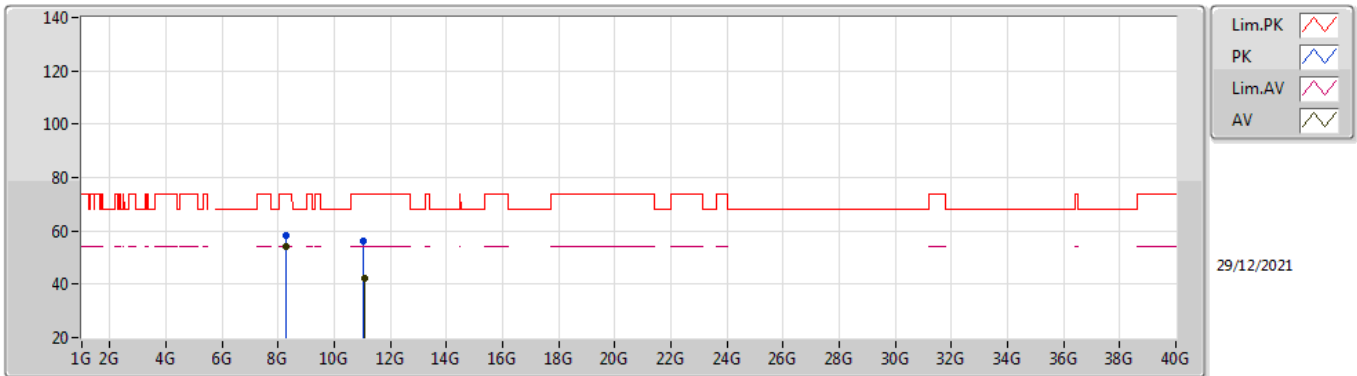

802.11ax HEW80-BF_Nss1,(MCS0)_4TX

5530MHz_TnomVnom

EUT X_4TX
Setting 92
06-D-S-5

Type	Freq (Hz)	Level (dBuV/m)	Limit (dBuV/m)	Margin (dB)	Raw (dBuV)	Dist (m)	Condition	Azimuth (°)	Height (m)	Comment	AF (dB)	CL (dB)	PA (dB)
PK	8.29507G	58.03	74.00	-15.97	48.28	3	Horizontal	109	1.48	-	36.22	7.55	34.02
AV	8.29506G	53.96	54.00	-0.04	44.21	3	Horizontal	109	1.48	-	36.22	7.55	34.02
PK	11.05736G	55.96	74.00	-18.04	41.00	3	Horizontal	352	2.42	-	39.97	9.23	34.24
AV	11.0615G	42.30	54.00	-11.70	27.35	3	Horizontal	352	2.42	-	39.95	9.24	34.24