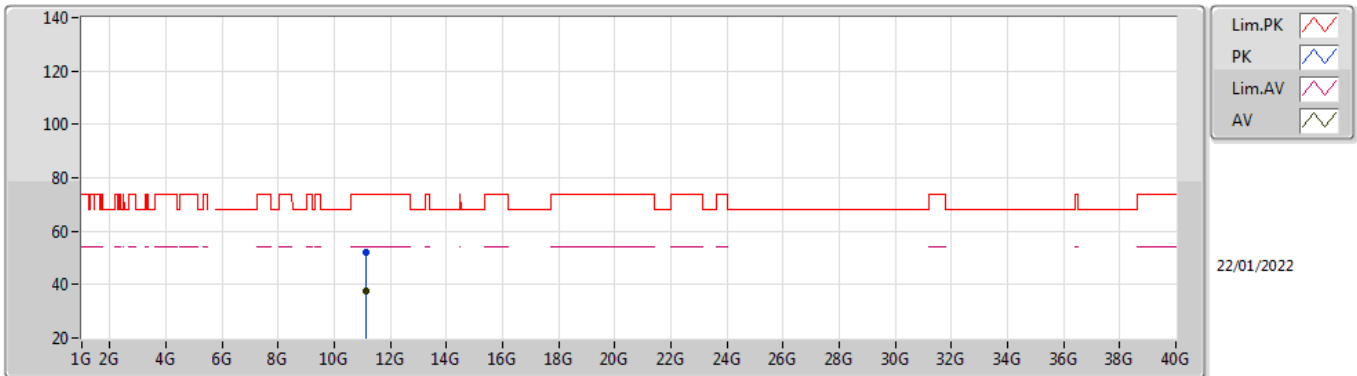

802.11ax HEW160-BF_Nss1,(MCS0)_4TX

5570MHz_TnomVnom

EUT X_4TX
Setting 74
02-B-G-2

Type	Freq (Hz)	Level (dBuV/m)	Limit (dBuV/m)	Margin (dB)	Raw (dBuV)	Dist (m)	Condition	Azimuth (°)	Height (m)	Comment	AF (dB)	CL (dB)	PA (dB)
PK	11.14406G	51.92	74.00	-22.08	38.78	3	Horizontal	275	1.91	-	38.64	7.76	33.26
AV	11.13802G	37.81	54.00	-16.19	24.67	3	Horizontal	275	1.91	-	38.64	7.76	33.26