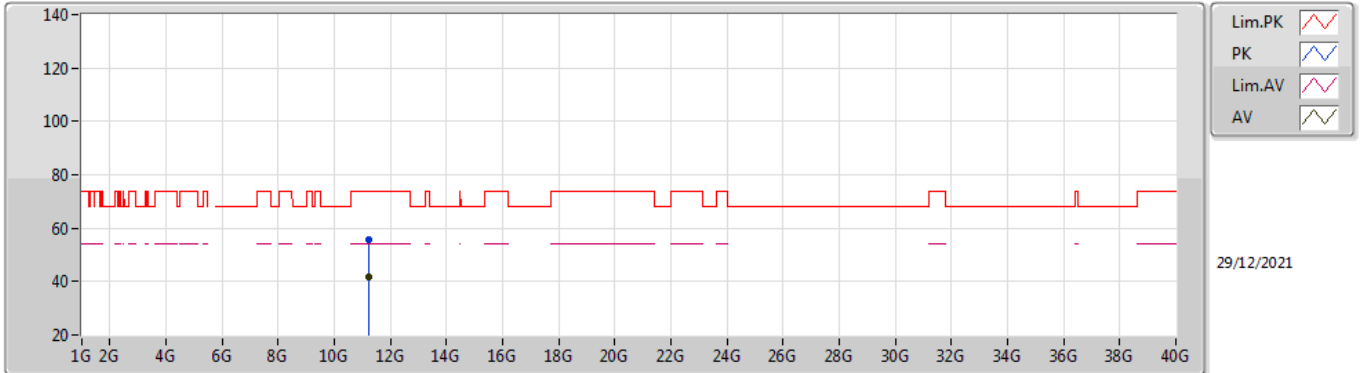

802.11ax HEW80-BF_Nss1,(MCS0)_4TX

5610MHz_TnomVnom

EUT X_4TX
Setting 91
06-D-S-5

Type	Freq (Hz)	Level (dBuV/m)	Limit (dBuV/m)	Margin (dB)	Raw (dBuV)	Dist (m)	Condition	Azimuth (°)	Height (m)	Comment	AF (dB)	CL (dB)	PA (dB)
PK	11.21804G	55.52	74.00	-18.48	40.85	3	Horizontal	222	1.59	-	39.60	9.33	34.26
AV	11.21578G	41.89	54.00	-12.11	27.22	3	Horizontal	222	1.59	-	39.60	9.33	34.26