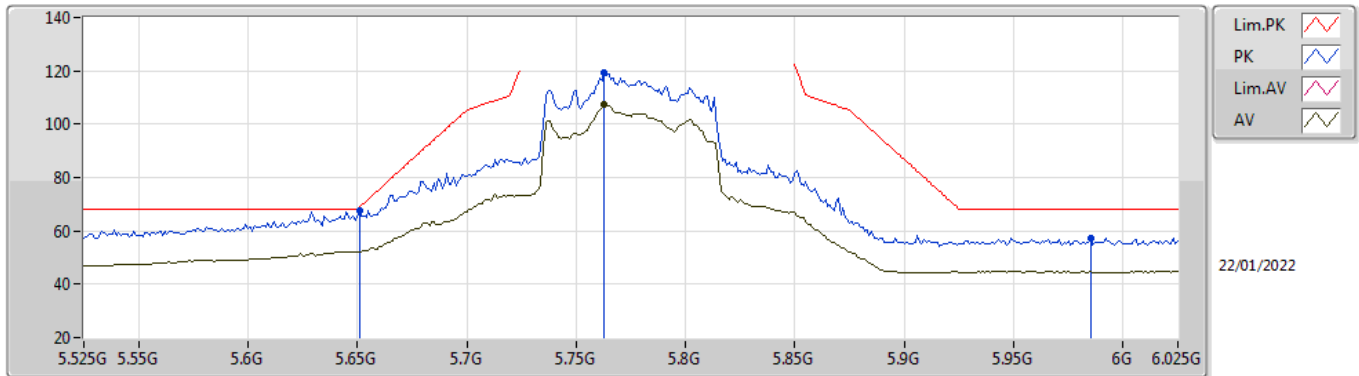

802.11ax HEW80-BF_Nss1,(MCS0)_4TX

5775MHz_TnomVnom

EUT X_4TX
Setting 96
02-B-G-2-10

Type	Freq (Hz)	Level (dBuV/m)	Limit (dBuV/m)	Margin (dB)	Raw (dBuV)	Dist (m)	Condition	Azimuth (°)	Height (m)	Comment	AF (dB)	CL (dB)	PA (dB)
PK	5.651G	67.80	68.94	-1.14	60.54	3	Horizontal	267.9	2.16	-	33.80	5.60	32.14
PK	5.763G	119.33	Inf	-Inf	112.11	3	Horizontal	267.9	2.16	-	33.77	5.60	32.15
AV	5.763G	107.21	Inf	-Inf	99.99	3	Horizontal	267.9	2.16	-	33.77	5.60	32.15
PK	5.985G	57.38	68.20	-10.82	49.65	3	Horizontal	267.9	2.16	-	34.10	5.79	32.16