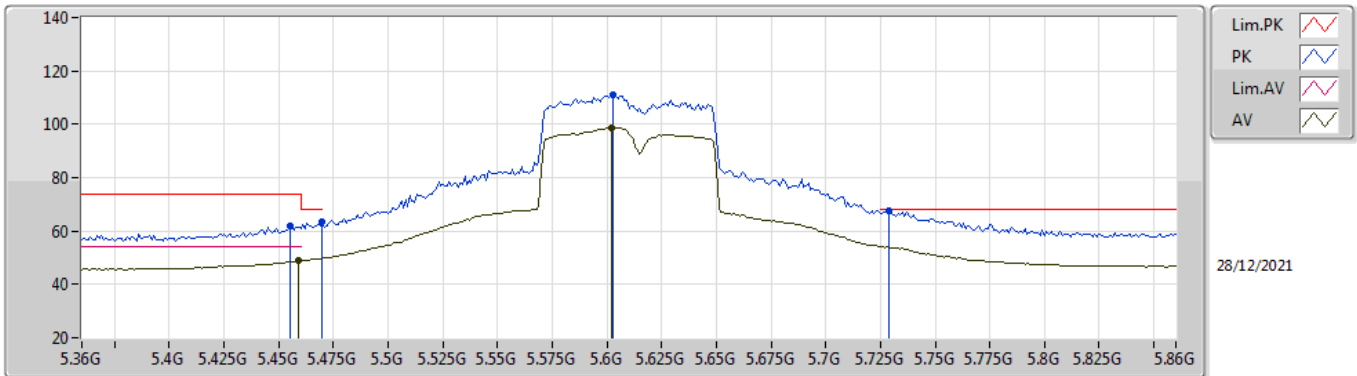

802.11ax HEW80-BF_Nss1,(MCS0)_4TX

5610MHz_TnomVnom

EUT X_4TX
Setting 91
06-D-S-5-13

Type	Freq (Hz)	Level (dBuV/m)	Limit (dBuV/m)	Margin (dB)	Raw (dBuV)	Dist (m)	Condition	Azimuth (°)	Height (m)	Comment	AF (dB)	CL (dB)	PA (dB)
PK	5.455G	61.78	74.00	-12.22	56.54	3	Vertical	143	2.02	-	31.50	5.85	32.11
AV	5.459G	48.75	54.00	-5.25	43.50	3	Vertical	143	2.02	-	31.50	5.86	32.11
PK	5.47G	63.38	68.20	-4.82	58.13	3	Vertical	143	2.02	-	31.50	5.87	32.12
PK	5.603G	111.01	Inf	-Inf	105.60	3	Vertical	143	2.02	-	31.60	6.00	32.19
AV	5.602G	98.75	Inf	-Inf	93.34	3	Vertical	143	2.02	-	31.60	6.00	32.19
PK	5.729G	67.37	68.20	-0.83	61.72	3	Vertical	143	2.02	-	31.92	6.00	32.27