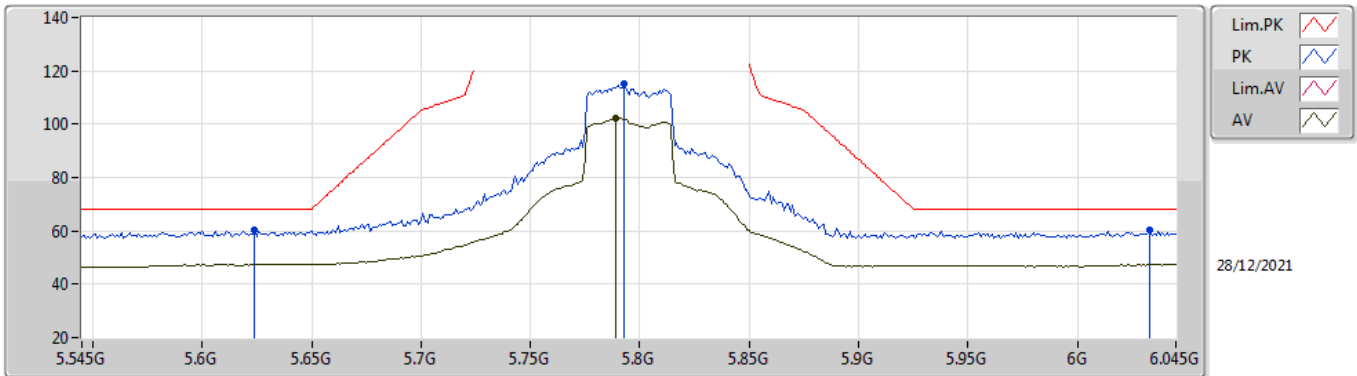

802.11ax HEW40-BF_Nss1,(MCS0)_4TX

5795MHz_TnomVnom

EUT_X_4TX
Setting 108
06-D-S-5-13

Type	Freq (Hz)	Level (dBuV/m)	Limit (dBuV/m)	Margin (dB)	Raw (dBuV)	Dist (m)	Condition	Azimuth (°)	Height (m)	Comment	AF (dB)	CL (dB)	PA (dB)
PK	5.624G	60.09	68.20	-8.11	54.69	3	Vertical	78	1.79	-	31.60	6.00	32.20
PK	5.793G	114.92	Inf	-Inf	109.23	3	Vertical	78	1.79	-	32.00	6.00	32.31
AV	5.789G	102.50	Inf	-Inf	96.80	3	Vertical	78	1.79	-	32.00	6.00	32.30
PK	6.033G	60.20	68.20	-8.00	54.12	3	Vertical	78	1.79	-	32.40	6.12	32.44