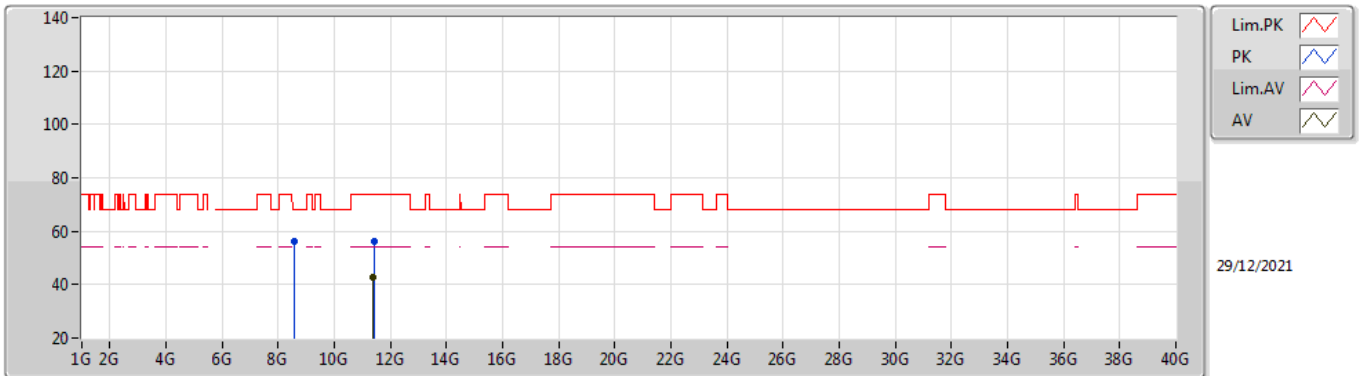

802.11ax HEW20-BF_Nss1,(MCS0)_4TX

5700MHz_TnomVnom

EUT X_4TX
Setting 75
06-D-S-5

Type	Freq (Hz)	Level (dBuV/m)	Limit (dBuV/m)	Margin (dB)	Raw (dBuV)	Dist (m)	Condition	Azimuth (°)	Height (m)	Comment	AF (dB)	CL (dB)	PA (dB)
PK	8.54996G	56.08	68.20	-12.12	45.51	3	Vertical	117	2.01	-	37.00	7.57	34.00
PK	11.4032G	56.07	74.00	-17.93	41.13	3	Vertical	271	1.26	-	39.79	9.44	34.29
AV	11.40136G	42.82	54.00	-11.18	27.87	3	Vertical	271	1.26	-	39.80	9.44	34.29