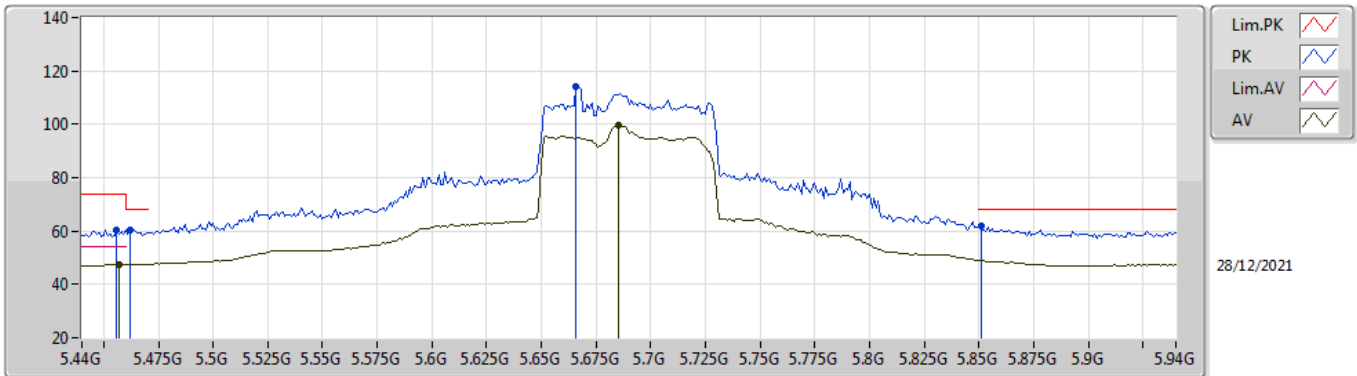

802.11ax HEW80-BF_Nss1,(MCS0)_4TX
5690MHz Straddle 5.47-5.725GHz_TnomVnom

EUT_X_4TX
Setting 97
06-D-S-5-13

Type	Freq (Hz)	Level (dBuV/m)	Limit (dBuV/m)	Margin (dB)	Raw (dBuV)	Dist (m)	Condition	Azimuth (°)	Height (m)	Comment	AF (dB)	CL (dB)	PA (dB)
PK	5.456G	60.47	74.00	-13.53	55.22	3	Vertical	360	3.00	-	31.50	5.86	32.11
AV	5.457G	47.51	54.00	-6.49	42.26	3	Vertical	360	3.00	-	31.50	5.86	32.11
PK	5.462G	60.12	68.20	-8.08	54.87	3	Vertical	360	3.00	-	31.50	5.86	32.11
PK	5.666G	113.96	Inf	-Inf	108.53	3	Vertical	360	3.00	-	31.66	6.00	32.23
AV	5.685G	99.56	Inf	-Inf	94.06	3	Vertical	360	3.00	-	31.74	6.00	32.24
PK	5.851G	61.75	68.20	-6.45	56.06	3	Vertical	360	3.00	-	32.00	6.03	32.34