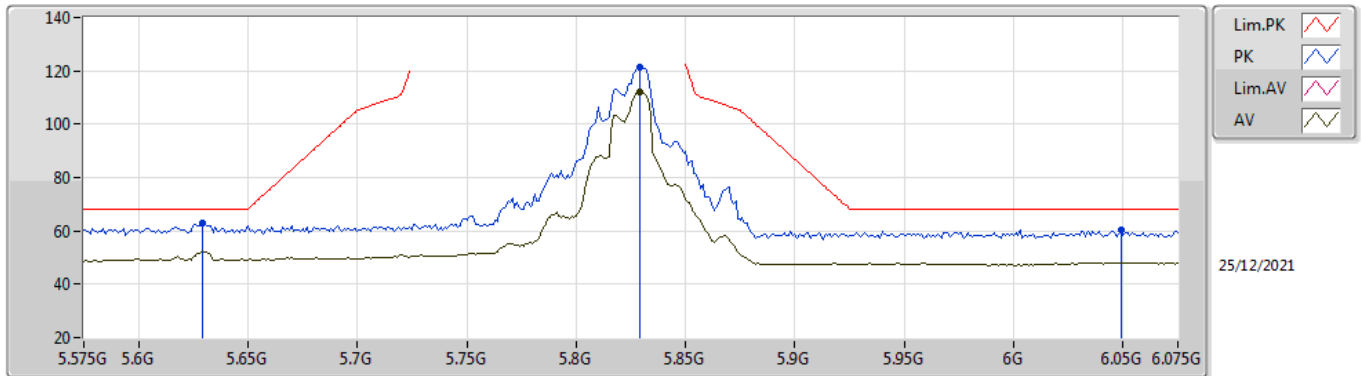

802.11a_Nss1,(6Mbps)_4TX

5825MHz_TnomVnom

EUT_X_4TX
Setting 108
06-D-S-5-13

Type	Freq (Hz)	Level (dBuV/m)	Limit (dBuV/m)	Margin (dB)	Raw (dBuV)	Dist (m)	Condition	Azimuth (°)	Height (m)	Comment	AF (dB)	CL (dB)	PA (dB)
PK	5.629G	62.71	68.20	-5.49	57.32	3	Horizontal	280	1.14	-	31.60	6.00	32.21
PK	5.829G	121.62	Inf	-Inf	115.94	3	Horizontal	280	1.14	-	32.00	6.01	32.33
AV	5.829G	112.25	Inf	-Inf	106.57	3	Horizontal	280	1.14	-	32.00	6.01	32.33
PK	6.049G	60.32	68.20	-7.88	54.16	3	Horizontal	280	1.14	-	32.49	6.12	32.45