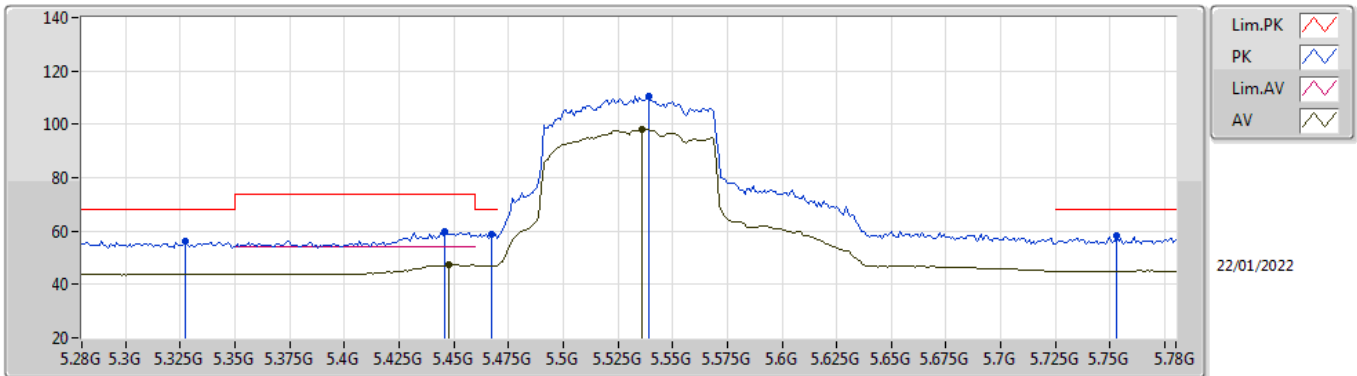

802.11ax HEW80-BF_Nss1,(MCS0)_4TX

5530MHz_TnomVnom

EUT_X_4TX
Setting 90
02-B-G-2-10

Type	Freq (Hz)	Level (dBuV/m)	Limit (dBuV/m)	Margin (dB)	Raw (dBuV)	Dist (m)	Condition	Azimuth (°)	Height (m)	Comment	AF (dB)	CL (dB)	PA (dB)
PK	5.327G	56.41	68.20	-11.79	49.49	3	Vertical	360	2.91	-	33.70	5.36	32.14
PK	5.446G	59.80	74.00	-14.20	52.59	3	Vertical	360	2.91	-	33.89	5.45	32.13
AV	5.448G	47.51	54.00	-6.49	40.29	3	Vertical	360	2.91	-	33.90	5.45	32.13
PK	5.467G	58.87	68.20	-9.33	51.63	3	Vertical	360	2.91	-	33.90	5.47	32.13
PK	5.539G	110.69	Inf	-Inf	103.38	3	Vertical	360	2.91	-	33.90	5.54	32.13
AV	5.536G	98.23	Inf	-Inf	90.92	3	Vertical	360	2.91	-	33.90	5.54	32.13
PK	5.753G	58.21	68.20	-9.99	50.97	3	Vertical	360	2.91	-	33.79	5.60	32.15