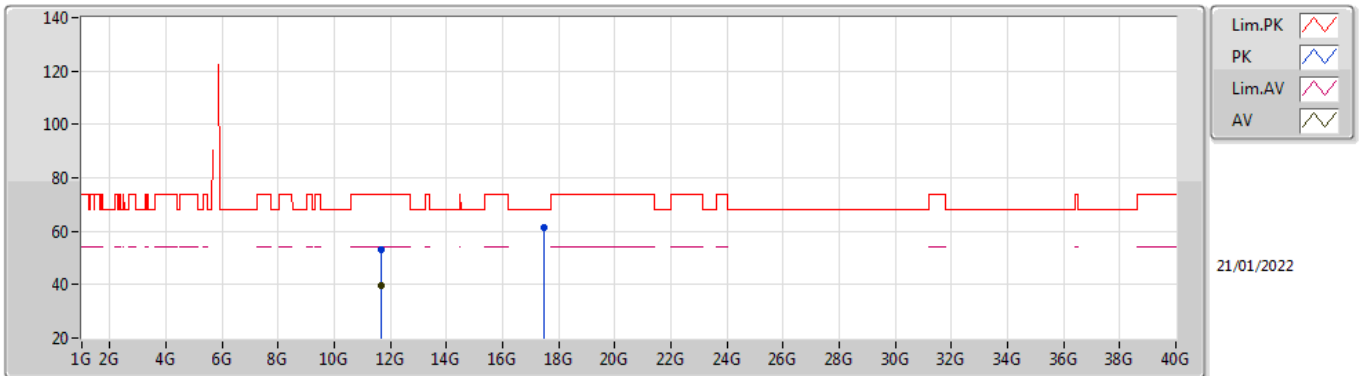

802.11a_Nss1,(6Mbps)_4TX

5825MHz_TnomVnom

EUT X_4TX
Setting 108
02-B-K-5

Type	Freq (Hz)	Level (dBuV/m)	Limit (dBuV/m)	Margin (dB)	Raw (dBuV)	Dist (m)	Condition	Azimuth (°)	Height (m)	Comment	AF (dB)	CL (dB)	PA (dB)
PK	11.6556G	53.28	74.00	-20.72	39.22	3	Vertical	104	2.12	-	39.36	7.96	33.26
AV	11.65164G	39.66	54.00	-14.34	25.61	3	Vertical	104	2.12	-	39.35	7.96	33.26
PK	17.4786G	61.23	68.20	-6.97	39.83	3	Vertical	192	1.80	-	43.65	10.74	32.99