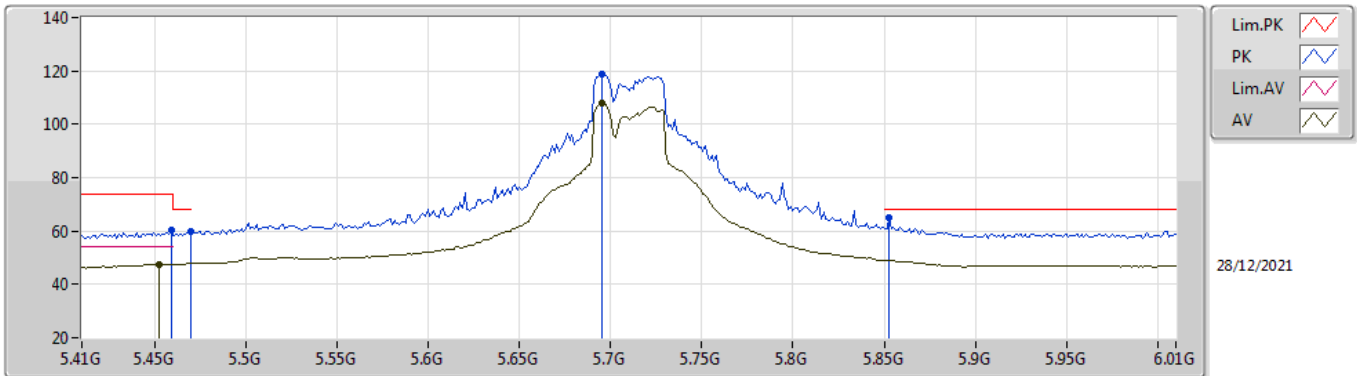

802.11ax HEW40-BF_Nss1,(MCS0)_4TX
5710MHz Straddle 5.47-5.725GHz_TnomVnom

EUT_X_4TX
Setting 108
06-D-S-5-13

Type	Freq (Hz)	Level (dBuV/m)	Limit (dBuV/m)	Margin (dB)	Raw (dBuV)	Dist (m)	Condition	Azimuth (°)	Height (m)	Comment	AF (dB)	CL (dB)	PA (dB)
PK	5.4592G	60.10	74.00	-13.90	54.85	3	Horizontal	80	2.43	-	31.50	5.86	32.11
AV	5.452G	47.58	54.00	-6.42	42.34	3	Horizontal	80	2.43	-	31.50	5.85	32.11
PK	5.47G	59.83	68.20	-8.37	54.58	3	Horizontal	80	2.43	-	31.50	5.87	32.12
PK	5.6956G	118.69	Inf	-Inf	113.16	3	Horizontal	80	2.43	-	31.78	6.00	32.25
AV	5.6956G	107.95	Inf	-Inf	102.42	3	Horizontal	80	2.43	-	31.78	6.00	32.25
PK	5.8528G	64.86	68.20	-3.34	59.16	3	Horizontal	80	2.43	-	32.01	6.03	32.34