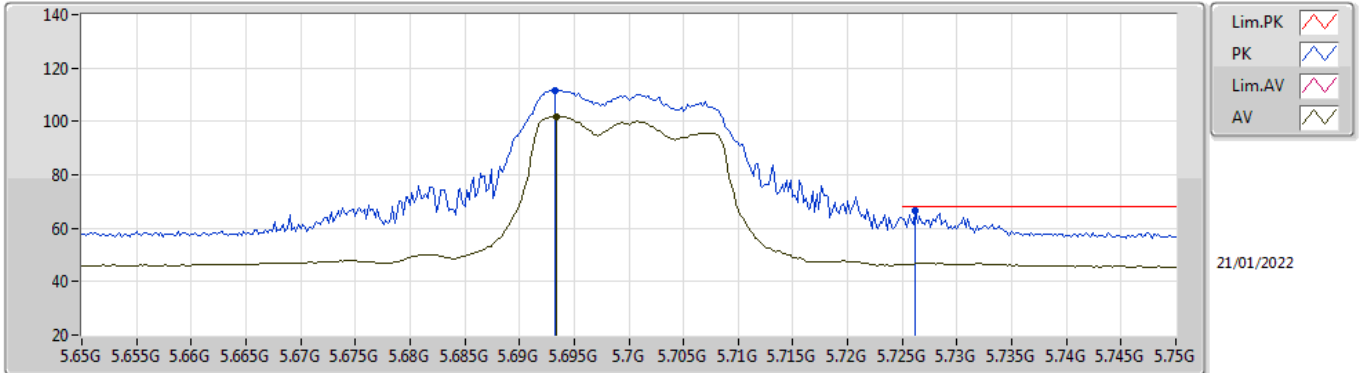

802.11a_Nss1,(6Mbps)_4TX

5700MHz_TnomVnom

EUT X_4TX
Setting 81
02-B-K-5-10

Type	Freq (Hz)	Level (dBuV/m)	Limit (dBuV/m)	Margin (dB)	Raw (dBuV)	Dist (m)	Condition	Azimuth (°)	Height (m)	Comment	AF (dB)	CL (dB)	PA (dB)
PK	5.6932G	111.76	Inf	-Inf	104.59	3	Vertical	332	1.65	-	33.71	5.60	32.14
AV	5.6934G	101.97	Inf	-Inf	94.80	3	Vertical	332	1.65	-	33.71	5.60	32.14
PK	5.7262G	66.56	68.20	-1.64	59.35	3	Vertical	332	1.65	-	33.75	5.60	32.14