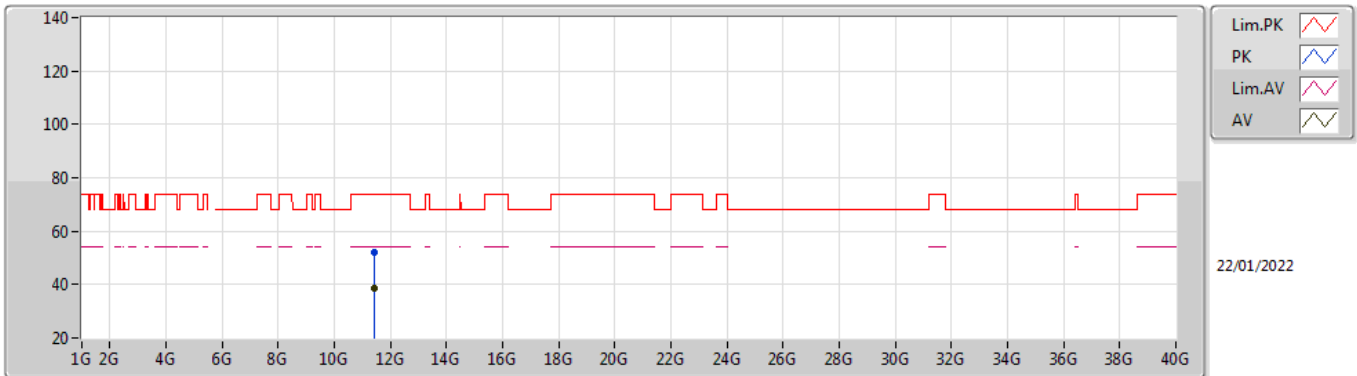

802.11ax HEW20-BF_Nss1,(MCS0)_4TX

5700MHz_TnomVnom

EUT X_4TX
Setting 73
02-B-G-2

Type	Freq (Hz)	Level (dBuV/m)	Limit (dBuV/m)	Margin (dB)	Raw (dBuV)	Dist (m)	Condition	Azimuth (°)	Height (m)	Comment	AF (dB)	CL (dB)	PA (dB)
PK	11.40346G	52.21	74.00	-21.79	38.77	3	Horizontal	129	2.39	-	38.81	7.86	33.23
AV	11.4028G	38.66	54.00	-15.34	25.22	3	Horizontal	129	2.39	-	38.81	7.86	33.23