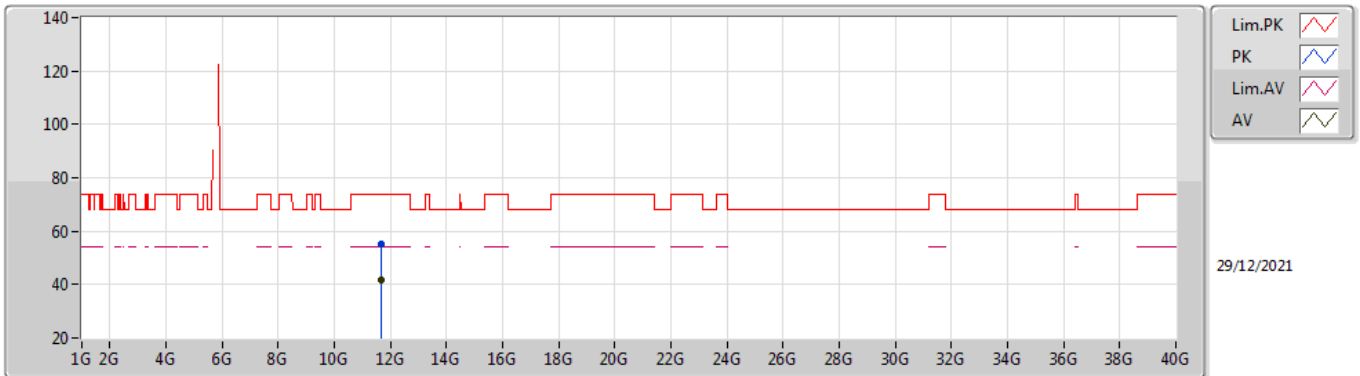

802.11ax HEW20-BF_Nss1,(MCS0)_4TX

5825MHz_TnomVnom

EUT X_4TX
Setting 108
06-D-S-5

Type	Freq (Hz)	Level (dBuV/m)	Limit (dBuV/m)	Margin (dB)	Raw (dBuV)	Dist (m)	Condition	Azimuth (°)	Height (m)	Comment	AF (dB)	CL (dB)	PA (dB)
PK	11.65308G	54.92	74.00	-19.08	40.27	3	Horizontal	253	1.27	-	39.34	9.59	34.28
AV	11.65146G	41.87	54.00	-12.13	27.21	3	Horizontal	253	1.27	-	39.35	9.59	34.28