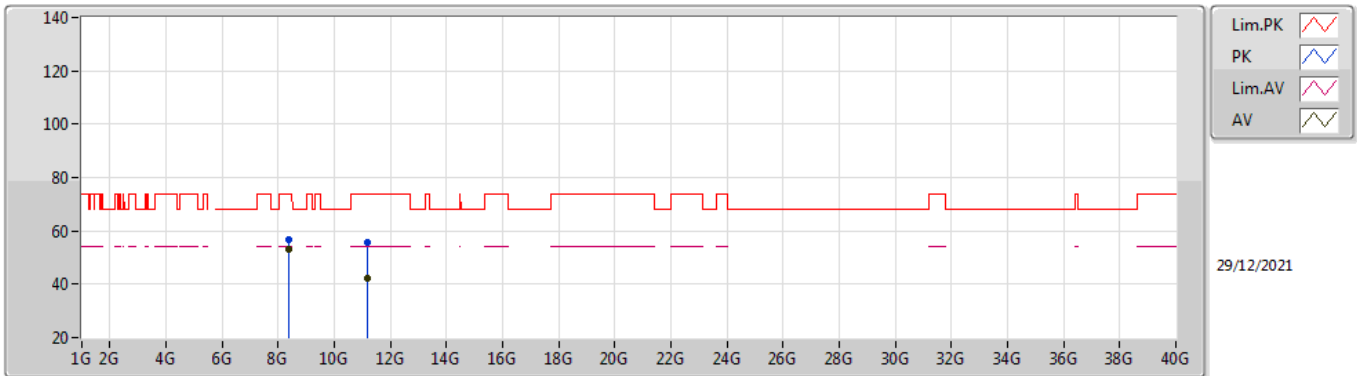

802.11ax HEW20-BF_Nss1,(MCS0)_4TX

5580MHz_TnomVnom

EUT X_4TX
Setting 108
06-D-S-5

Type	Freq (Hz)	Level (dBuV/m)	Limit (dBuV/m)	Margin (dB)	Raw (dBuV)	Dist (m)	Condition	Azimuth (°)	Height (m)	Comment	AF (dB)	CL (dB)	PA (dB)
PK	8.37001G	56.97	74.00	-17.03	47.28	3	Horizontal	110	1.32	-	36.20	7.51	34.02
AV	8.37002G	52.88	54.00	-1.12	43.19	3	Horizontal	110	1.32	-	36.20	7.51	34.02
PK	11.1612G	55.66	74.00	-18.34	40.94	3	Horizontal	25	2.86	-	39.68	9.30	34.26
AV	11.1581G	42.28	54.00	-11.72	27.57	3	Horizontal	25	2.86	-	39.68	9.29	34.26