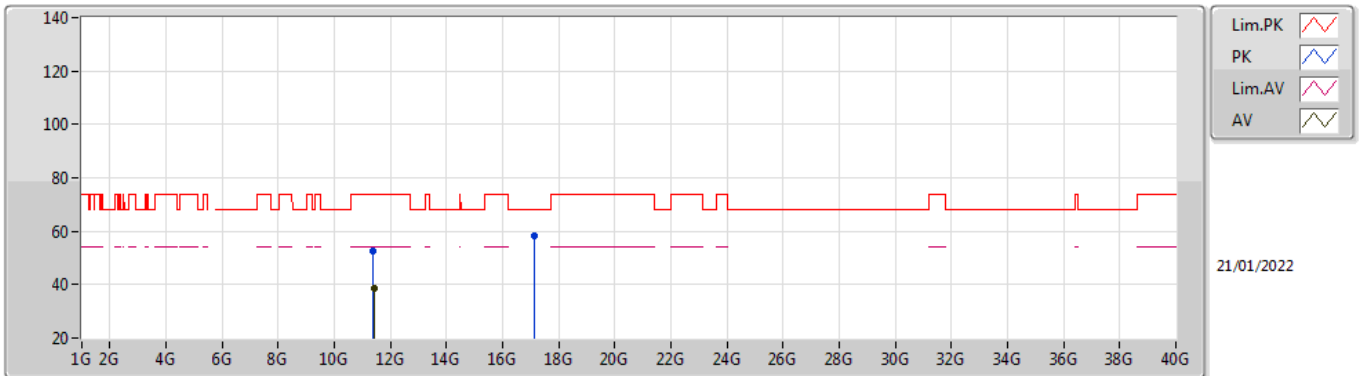

802.11a_Nss1,(6Mbps)_4TX

5700MHz_TnomVnom

EUT X_4TX
Setting 81
02-B-K-5

Type	Freq (Hz)	Level (dBuV/m)	Limit (dBuV/m)	Margin (dB)	Raw (dBuV)	Dist (m)	Condition	Azimuth (°)	Height (m)	Comment	AF (dB)	CL (dB)	PA (dB)
PK	11.3982G	52.46	74.00	-21.54	39.03	3	Vertical	188	1.80	-	38.80	7.86	33.23
AV	11.40648G	38.72	54.00	-15.28	25.28	3	Vertical	188	1.80	-	38.81	7.86	33.23
PK	17.1088G	58.37	68.20	-9.83	39.88	3	Vertical	0	1.48	-	41.36	10.55	33.42