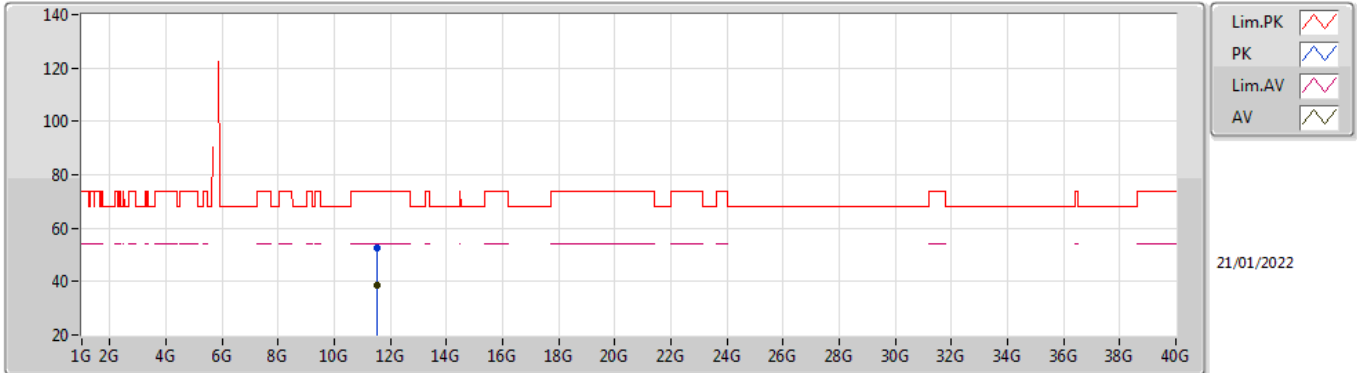

802.11ax HEW40-BF_Nss1,(MCS0)_4TX

5755MHz_TnomVnom

EUT X_4TX
Setting 102
02-B-K-5

Type	Freq (Hz)	Level (dBuV/m)	Limit (dBuV/m)	Margin (dB)	Raw (dBuV)	Dist (m)	Condition	Azimuth (°)	Height (m)	Comment	AF (dB)	CL (dB)	PA (dB)
PK	11.51394G	52.46	74.00	-21.54	38.73	3	Horizontal	36	2.82	-	39.04	7.91	33.22
AV	11.51094G	38.47	54.00	-15.53	24.76	3	Horizontal	36	2.82	-	39.03	7.90	33.22