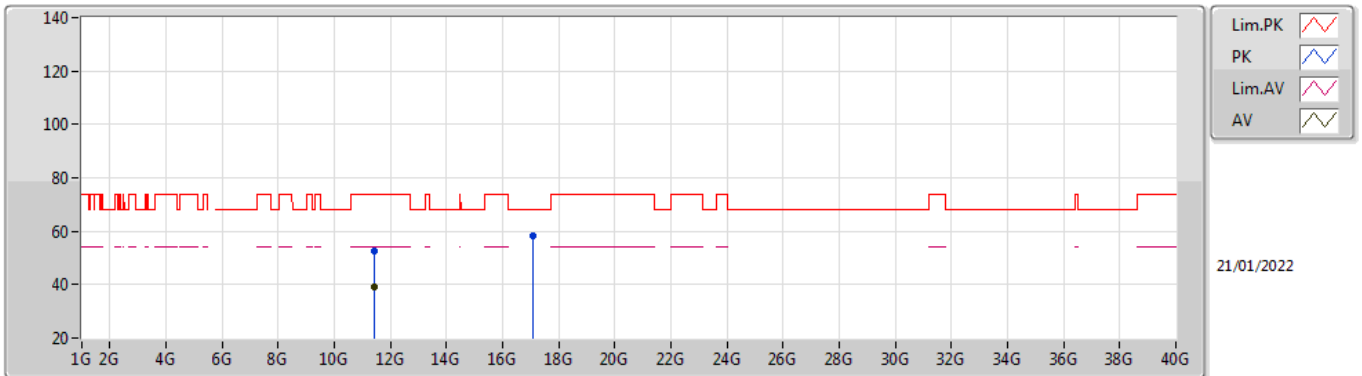

802.11a_Nss1,(6Mbps)_4TX

5700MHz_TnomVnom

EUT X_4TX
Setting 81
02-B-K-5

Type	Freq (Hz)	Level (dBuV/m)	Limit (dBuV/m)	Margin (dB)	Raw (dBuV)	Dist (m)	Condition	Azimuth (°)	Height (m)	Comment	AF (dB)	CL (dB)	PA (dB)
PK	11.40316G	52.41	74.00	-21.59	38.97	3	Horizontal	79	1.80	-	38.81	7.86	33.23
AV	11.4082G	38.90	54.00	-15.10	25.45	3	Horizontal	79	1.80	-	38.82	7.86	33.23
PK	17.1046G	58.05	68.20	-10.15	39.59	3	Horizontal	300	1.81	-	41.33	10.55	33.42