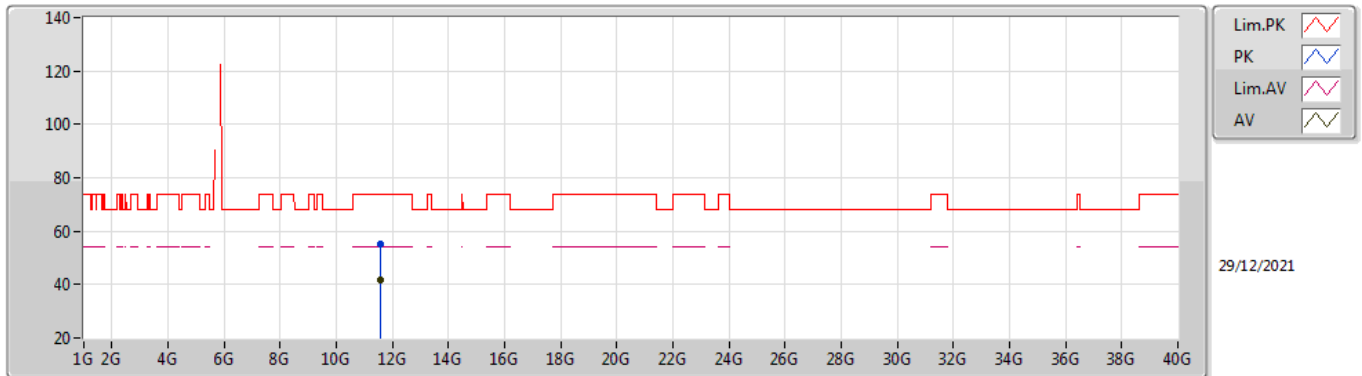

802.11ax HEW40-BF_Nss1,(MCS0)_4TX

5795MHz_TnomVnom

EUT X_4TX
Setting 108
06-D-S-5

Type	Freq (Hz)	Level (dBuV/m)	Limit (dBuV/m)	Margin (dB)	Raw (dBuV)	Dist (m)	Condition	Azimuth (°)	Height (m)	Comment	AF (dB)	CL (dB)	PA (dB)
PK	11.59174G	55.13	74.00	-18.87	40.35	3	Horizontal	328	1.44	-	39.51	9.56	34.29
AV	11.58852G	41.65	54.00	-12.35	26.88	3	Horizontal	328	1.44	-	39.51	9.55	34.29