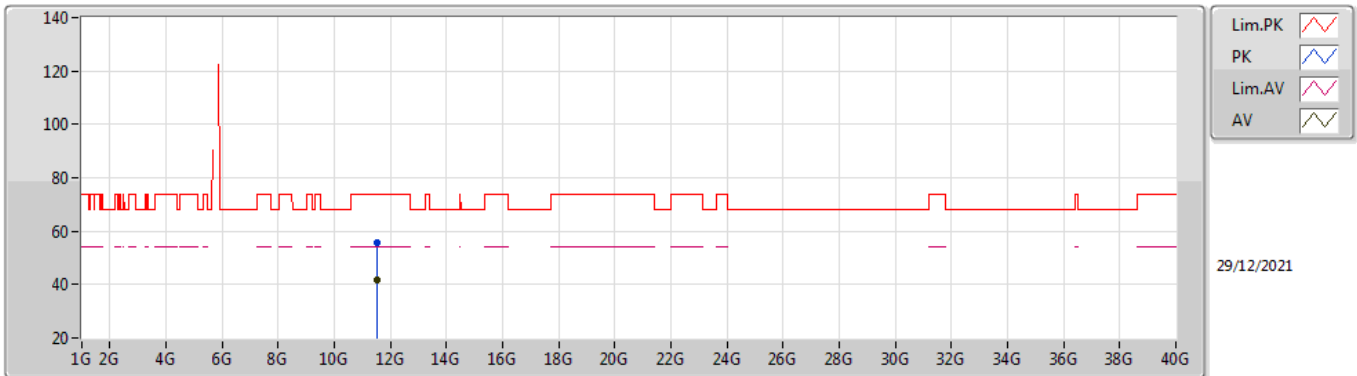

802.11ax HEW40-BF_Nss1,(MCS0)_4TX

5755MHz_TnomVnom

EUT X_4TX
Setting 102
06-D-S-5

Type	Freq (Hz)	Level (dBuV/m)	Limit (dBuV/m)	Margin (dB)	Raw (dBuV)	Dist (m)	Condition	Azimuth (°)	Height (m)	Comment	AF (dB)	CL (dB)	PA (dB)
PK	11.50554G	55.68	74.00	-18.32	40.90	3	Vertical	174	2.64	-	39.59	9.50	34.31
AV	11.50632G	41.69	54.00	-12.31	26.91	3	Vertical	174	2.64	-	39.59	9.50	34.31