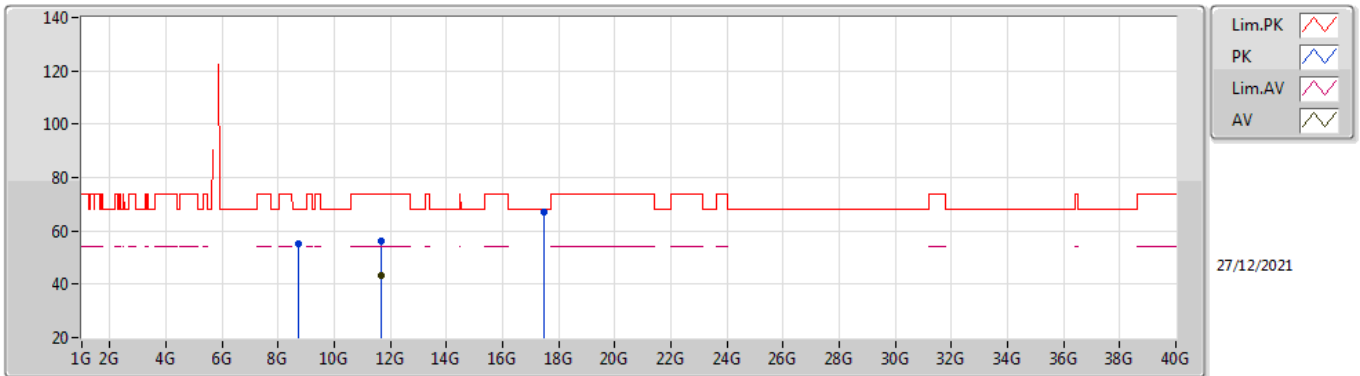

802.11a_Nss1,(6Mbps)_4TX

5825MHz_TnomVnom

EUT X_4TX
Setting 108
06-D-S-8

Type	Freq (Hz)	Level (dBuV/m)	Limit (dBuV/m)	Margin (dB)	Raw (dBuV)	Dist (m)	Condition	Azimuth (°)	Height (m)	Comment	AF (dB)	CL (dB)	PA (dB)
PK	8.73768G	55.30	68.20	-12.90	43.93	3	Vertical	238	2.03	-	37.35	7.94	33.92
PK	11.64986G	56.14	74.00	-17.86	41.48	3	Vertical	125	3.00	-	39.35	9.59	34.28
AV	11.65138G	43.25	54.00	-10.75	28.59	3	Vertical	125	3.00	-	39.35	9.59	34.28
PK	17.47494G	67.17	68.20	-1.03	44.67	3	Vertical	47	1.93	-	42.90	14.30	34.70