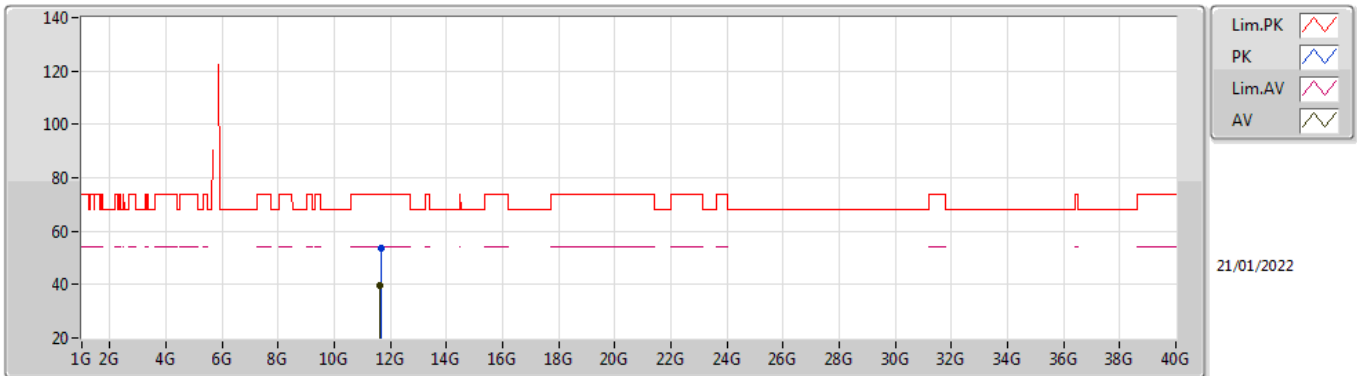

802.11ax HEW20-BF_Nss1,(MCS0)_4TX

5825MHz_TnomVnom

EUT X_4TX
Setting 108
02-B-K-5

Type	Freq (Hz)	Level (dBuV/m)	Limit (dBuV/m)	Margin (dB)	Raw (dBuV)	Dist (m)	Condition	Azimuth (°)	Height (m)	Comment	AF (dB)	CL (dB)	PA (dB)
PK	11.6548G	53.42	74.00	-20.58	39.37	3	Vertical	280	2.95	-	39.35	7.96	33.26
AV	11.64528G	39.61	54.00	-14.39	25.56	3	Vertical	280	2.95	-	39.35	7.96	33.26