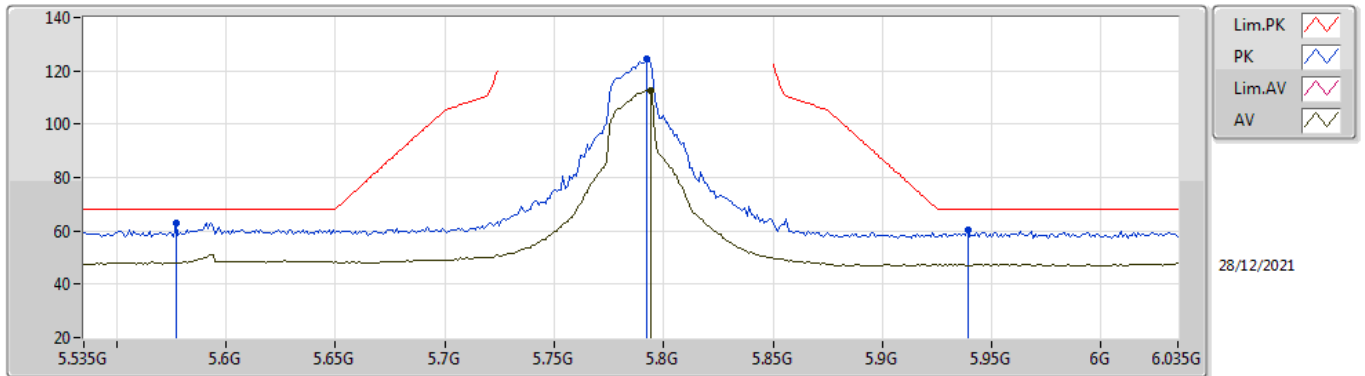

802.11ax HEW20-BF_Nss1,(MCS0)_4TX

5785MHz_TnomVnom

EUT X_4TX
Setting 108
06-D-S-5-13

Type	Freq (Hz)	Level (dBuV/m)	Limit (dBuV/m)	Margin (dB)	Raw (dBuV)	Dist (m)	Condition	Azimuth (°)	Height (m)	Comment	AF (dB)	CL (dB)	PA (dB)
PK	5.577G	62.85	68.20	-5.35	57.50	3	Horizontal	56.1	1.80	-	31.55	5.98	32.18
PK	5.792G	124.29	Inf	-Inf	118.60	3	Horizontal	56.1	1.80	-	32.00	6.00	32.31
AV	5.794G	112.81	Inf	-Inf	107.12	3	Horizontal	56.1	1.80	-	32.00	6.00	32.31
PK	5.939G	60.56	68.20	-7.64	54.70	3	Horizontal	56.1	1.80	-	32.18	6.07	32.39