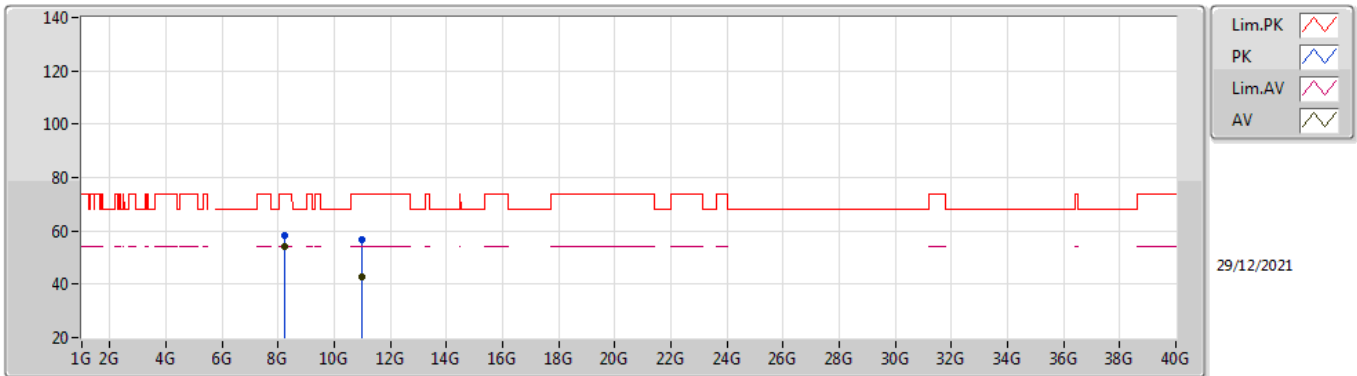

802.11ax HEW20-BF_Nss1,(MCS0)_4TX

5500MHz_TnomVnom

EUT X_4TX
Setting 97
06-D-S-5

Type	Freq (Hz)	Level (dBuV/m)	Limit (dBuV/m)	Margin (dB)	Raw (dBuV)	Dist (m)	Condition	Azimuth (°)	Height (m)	Comment	AF (dB)	CL (dB)	PA (dB)
PK	8.25002G	58.23	74.00	-15.77	48.28	3	Horizontal	151	1.80	-	36.40	7.57	34.02
AV	8.25003G	53.98	54.00	-0.02	44.03	3	Horizontal	151	1.80	-	36.40	7.57	34.02
PK	11.00424G	56.81	74.00	-17.19	41.66	3	Horizontal	359	2.00	-	40.18	9.20	34.23
AV	10.99866G	42.98	54.00	-11.02	27.81	3	Horizontal	359	2.00	-	40.20	9.20	34.23