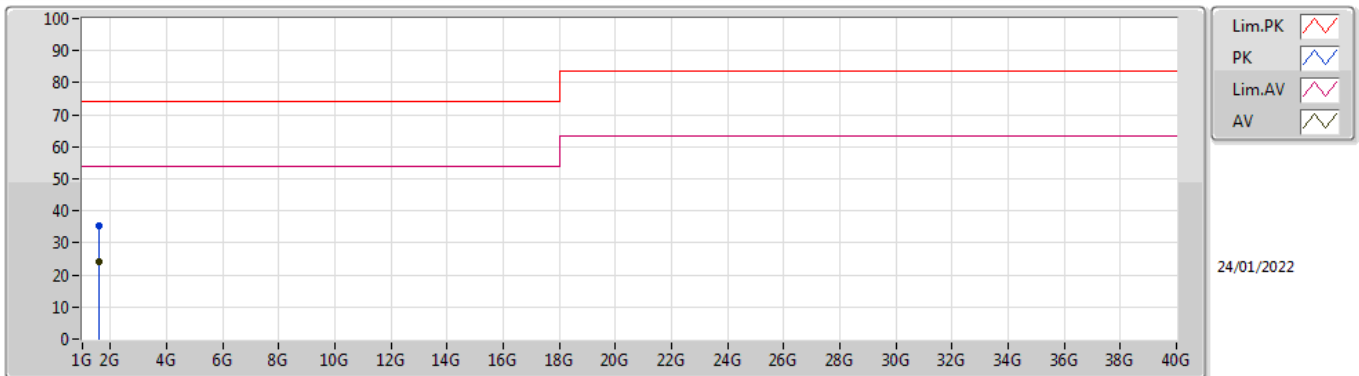

Mode 1

Type	Freq (Hz)	Level (dBuV/m)	Limit (dBuV/m)	Margin (dB)	Factor (dB/m)	Dist (m)	Condition	Azimuth (°)	Height (m)	Comment	Raw (dBuV/m)	AF (dB/m)	CL (dB)	PA (dB)
PK	1.5997G	35.51	74.00	-38.49	-7.98	3	Horizontal	111	1.00	-	43.49	25.40	4.00	37.38
AV	1.59945G	24.28	54.00	-29.72	-7.98	3	Horizontal	111	1.00	"Worst"	32.26	25.40	4.00	37.38