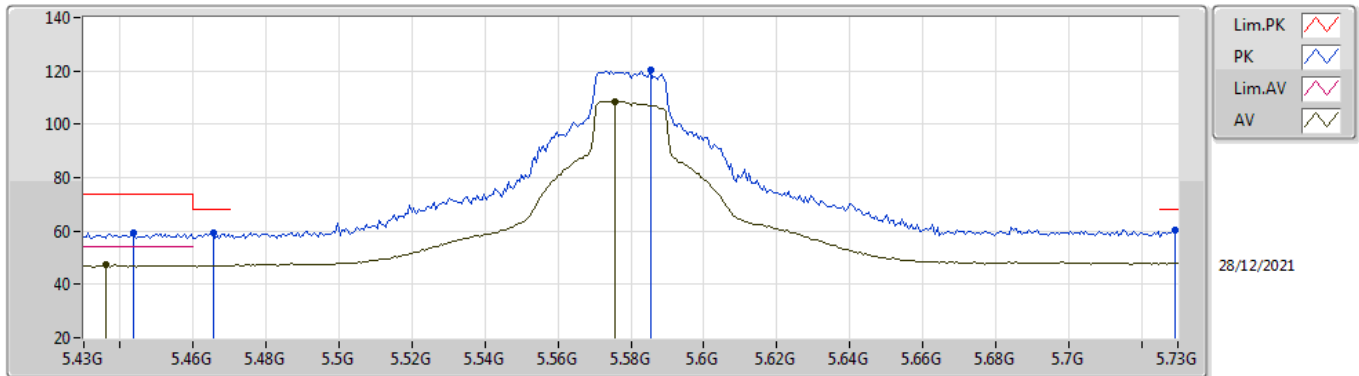

802.11ax HEW20-BF_Nss1,(MCS0)_4TX

5580MHz_TnomVnom

EUT_X_4TX
Setting 108
06-D-S-5-13

Type	Freq (Hz)	Level (dBuV/m)	Limit (dBuV/m)	Margin (dB)	Raw (dBuV)	Dist (m)	Condition	Azimuth (°)	Height (m)	Comment	AF (dB)	CL (dB)	PA (dB)
PK	5.4438G	59.23	74.00	-14.77	54.01	3	Vertical	157	2.10	-	31.49	5.84	32.11
AV	5.436G	47.27	54.00	-6.73	42.06	3	Vertical	157	2.10	-	31.47	5.84	32.10
PK	5.4654G	59.17	68.20	-9.03	53.91	3	Vertical	157	2.10	-	31.50	5.87	32.11
PK	5.5854G	120.42	Inf	-Inf	115.04	3	Vertical	157	2.10	-	31.57	5.99	32.18
AV	5.5758G	108.62	Inf	-Inf	103.27	3	Vertical	157	2.10	-	31.55	5.98	32.18
PK	5.7294G	60.09	68.20	-8.11	54.44	3	Vertical	157	2.10	-	31.92	6.00	32.27