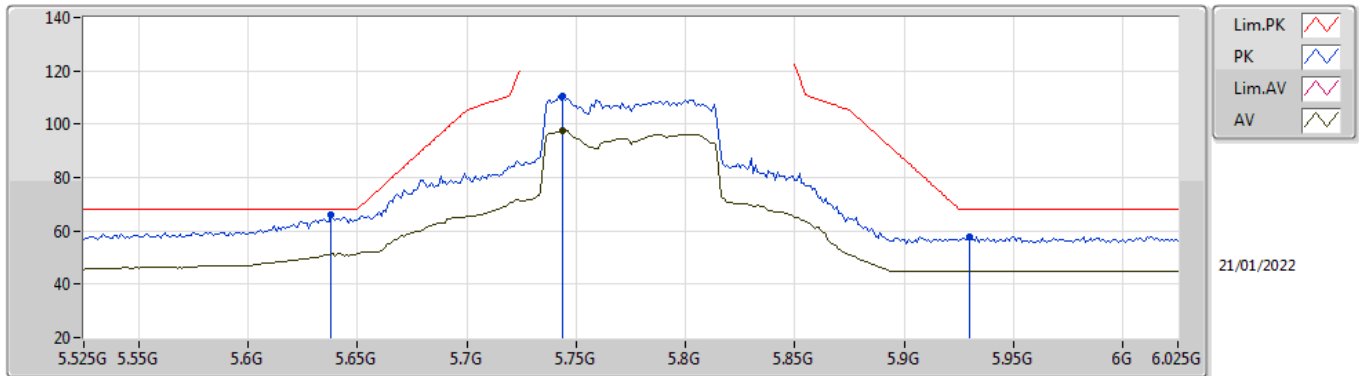

802.11ax HEW80-BF_Nss1,(MCS0)_4TX

5775MHz_TnomVnom

EUT X_4TX
Setting 96
02-B-G-2-10

Type	Freq (Hz)	Level (dBuV/m)	Limit (dBuV/m)	Margin (dB)	Raw (dBuV)	Dist (m)	Condition	Azimuth (°)	Height (m)	Comment	AF (dB)	CL (dB)	PA (dB)
PK	5.638G	66.20	68.20	-2.00	58.92	3	Vertical	330	2.23	-	33.82	5.60	32.14
PK	5.744G	110.53	Inf	-Inf	103.28	3	Vertical	330	2.23	-	33.79	5.60	32.14
AV	5.744G	97.81	Inf	-Inf	90.56	3	Vertical	330	2.23	-	33.79	5.60	32.14
PK	5.93G	57.75	68.20	-10.45	50.12	3	Vertical	330	2.23	-	34.06	5.73	32.16