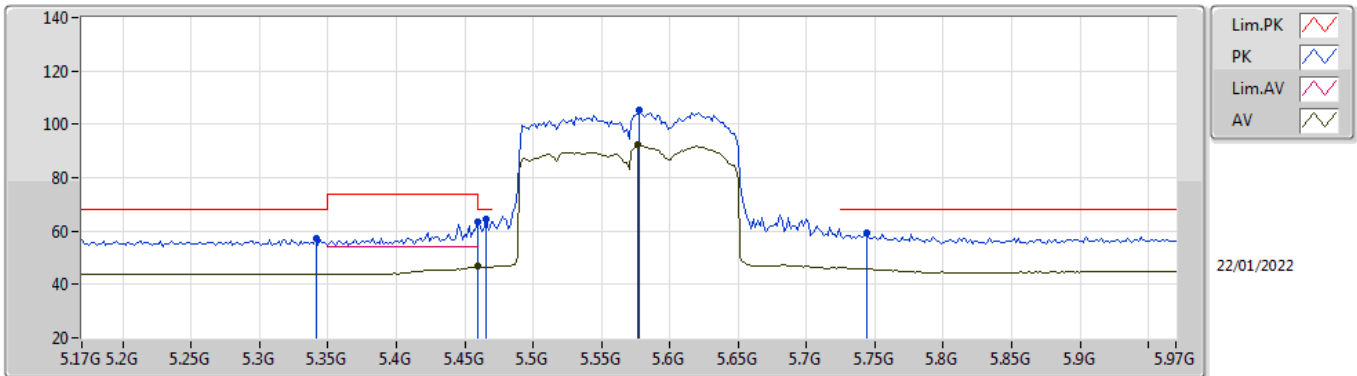

802.11ax HEW160-BF_Nss1,(MCS0)_4TX

5570MHz_TnomVnom

EUT_X_4TX
Setting 74
02-B-G-2-10

Type	Freq (Hz)	Level (dBuV/m)	Limit (dBuV/m)	Margin (dB)	Raw (dBuV)	Dist (m)	Condition	Azimuth (°)	Height (m)	Comment	AF (dB)	CL (dB)	PA (dB)
PK	5.3412G	57.15	68.20	-11.05	50.22	3	Vertical	133	1.80	-	33.70	5.37	32.14
PK	5.4596G	63.63	74.00	-10.37	56.40	3	Vertical	133	1.80	-	33.90	5.46	32.13
AV	5.4596G	46.73	54.00	-7.27	39.50	3	Vertical	133	1.80	-	33.90	5.46	32.13
PK	5.466G	64.35	68.20	-3.85	57.11	3	Vertical	133	1.80	-	33.90	5.47	32.13
PK	5.578G	105.12	Inf	-Inf	97.77	3	Vertical	133	1.80	-	33.90	5.58	32.13
AV	5.5764G	92.19	Inf	-Inf	84.84	3	Vertical	133	1.80	-	33.90	5.58	32.13
PK	5.7444G	59.06	68.20	-9.14	51.81	3	Vertical	133	1.80	-	33.79	5.60	32.14