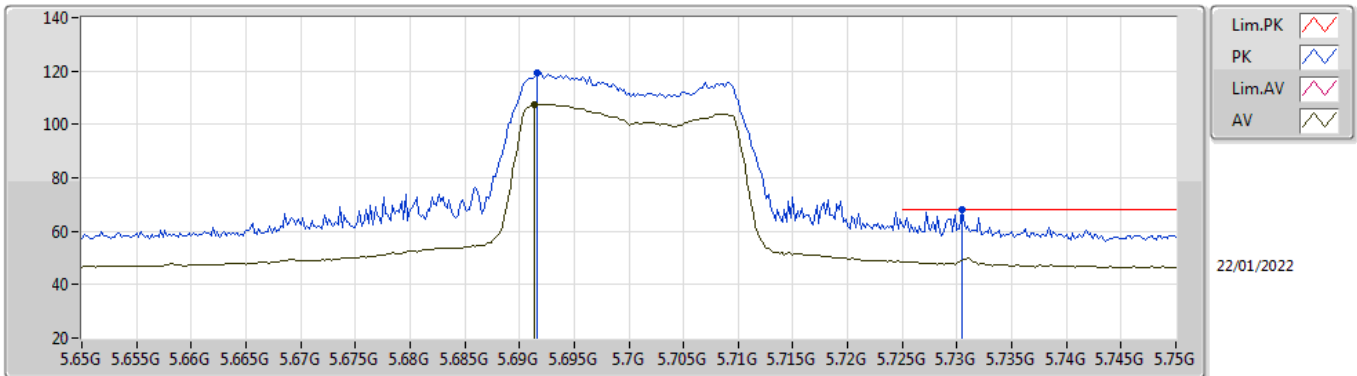

802.11ax HEW20-BF_Nss1,(MCS0)_4TX

5700MHz_TnomVnom

EUT X_4TX
Setting 73
02-B-G-2-10

Type	Freq (Hz)	Level (dBuV/m)	Limit (dBuV/m)	Margin (dB)	Raw (dBuV)	Dist (m)	Condition	Azimuth (°)	Height (m)	Comment	AF (dB)	CL (dB)	PA (dB)
PK	5.6916G	119.46	Inf	-Inf	112.28	3	Horizontal	77	2.41	-	33.72	5.60	32.14
AV	5.6914G	107.51	Inf	-Inf	100.33	3	Horizontal	77	2.41	-	33.72	5.60	32.14
PK	5.7304G	68.18	68.20	-0.02	60.96	3	Horizontal	77	2.41	-	33.76	5.60	32.14