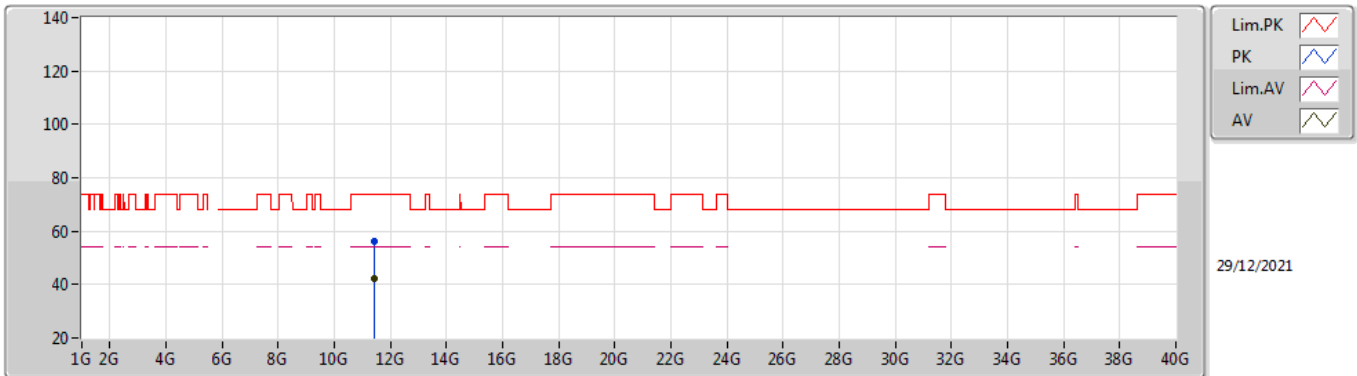

802.11ax HEW20-BF_Nss1,(MCS0)_4TX
5720MHz Straddle 5.47-5.725GHz_TnomVnom

EUT X_4TX
Setting 108
06-D-S-5

Type	Freq (Hz)	Level (dBuV/m)	Limit (dBuV/m)	Margin (dB)	Raw (dBuV)	Dist (m)	Condition	Azimuth (°)	Height (m)	Comment	AF (dB)	CL (dB)	PA (dB)
PK	11.44026G	56.19	74.00	-17.81	41.31	3	Vertical	292	2.54	-	39.72	9.46	34.30
AV	11.4399G	42.38	54.00	-11.62	27.50	3	Vertical	292	2.54	-	39.72	9.46	34.30