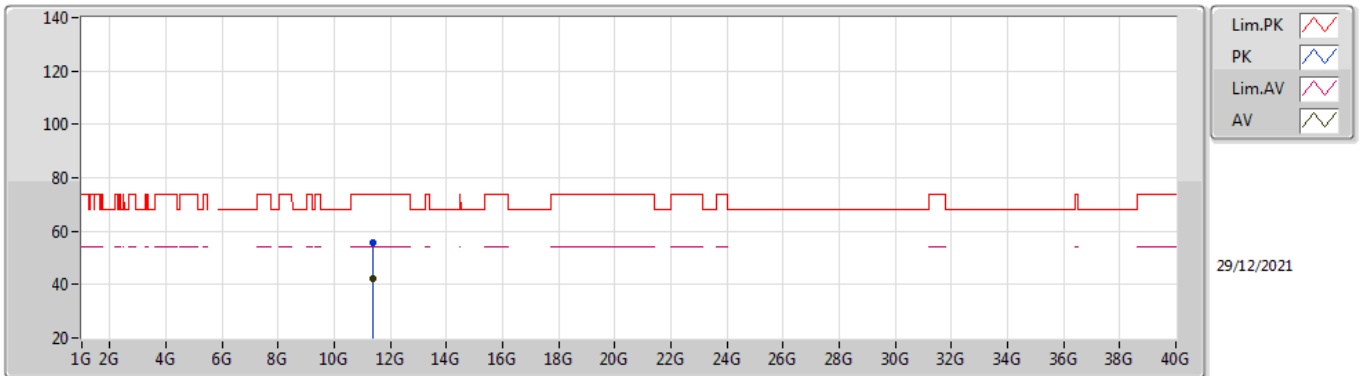

802.11ax HEW80-BF_Nss1,(MCS0)_4TX
5690MHz Straddle 5.47-5.725GHz_TnomVnom

EUT X_4TX
Setting 97
06-D-S-5

Type	Freq (Hz)	Level (dBuV/m)	Limit (dBuV/m)	Margin (dB)	Raw (dBuV)	Dist (m)	Condition	Azimuth (°)	Height (m)	Comment	AF (dB)	CL (dB)	PA (dB)
PK	11.3794G	55.74	74.00	-18.26	40.84	3	Vertical	334	1.26	-	39.76	9.43	34.29
AV	11.37814G	42.31	54.00	-11.69	27.41	3	Vertical	334	1.26	-	39.76	9.43	34.29