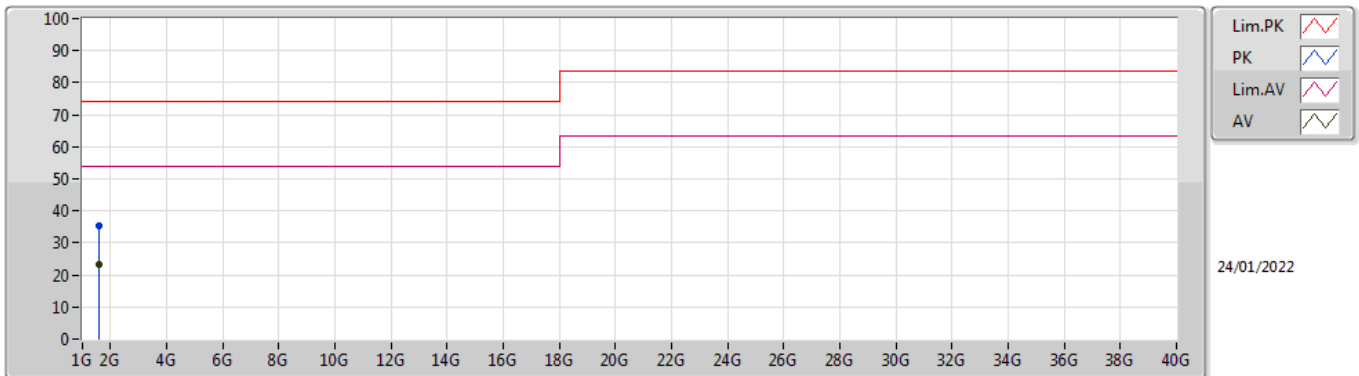

Mode 1

Type	Freq (Hz)	Level (dBuV/m)	Limit (dBuV/m)	Margin (dB)	Factor (dB/m)	Dist (m)	Condition	Azimuth (°)	Height (m)	Comment	Raw (dBuV/m)	AF (dB/m)	CL (dB)	PA (dB)
PK	1.59941G	35.56	74.00	-38.44	-7.98	3	Vertical	255	1.13	-	43.54	25.40	4.00	37.38
AV	1.59948G	23.13	54.00	-30.87	-7.98	3	Vertical	255	1.13	"Worst"	31.11	25.40	4.00	37.38