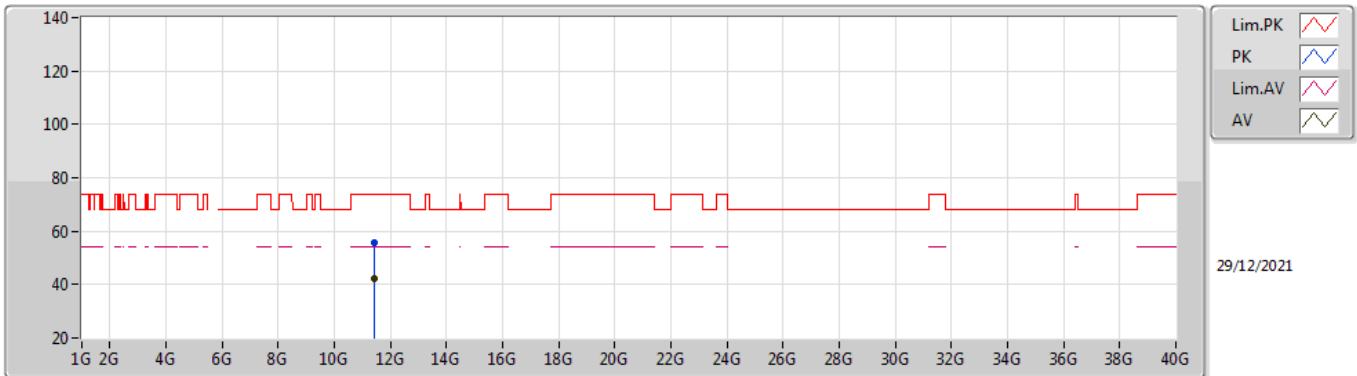

802.11ax HEW40-BF_Nss1,(MCS0)_4TX
5710MHz Straddle 5.47-5.725GHz_TnomVnom

EUT X_4TX
Setting 108
06-D-S-5

Type	Freq (Hz)	Level (dBuV/m)	Limit (dBuV/m)	Margin (dB)	Raw (dBuV)	Dist (m)	Condition	Azimuth (°)	Height (m)	Comment	AF (dB)	CL (dB)	PA (dB)
PK	11.42438G	55.79	74.00	-18.21	40.89	3	Horizontal	114	1.52	-	39.75	9.45	34.30
AV	11.41766G	42.03	54.00	-11.97	27.12	3	Horizontal	114	1.52	-	39.76	9.45	34.30