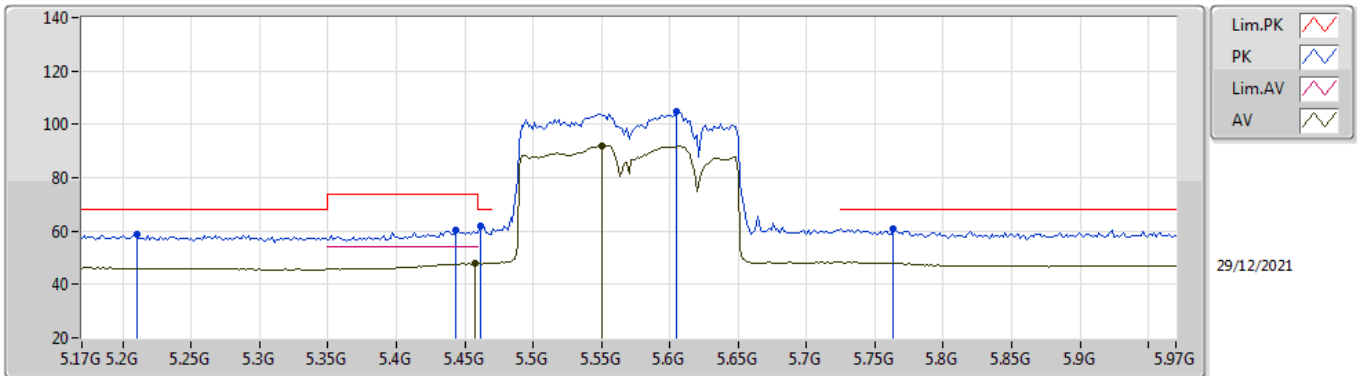

802.11ax HEW160-BF_Nss1,(MCS0)_4TX

5570MHz_TnomVnom

EUT_X_4TX
Setting 75
06-D-S-5-13

Type	Freq (Hz)	Level (dBuV/m)	Limit (dBuV/m)	Margin (dB)	Raw (dBuV)	Dist (m)	Condition	Azimuth (°)	Height (m)	Comment	AF (dB)	CL (dB)	PA (dB)
PK	5.21G	59.02	68.20	-9.18	53.88	3	Vertical	142.4	1.80	-	31.34	5.80	32.00
PK	5.4436G	60.35	74.00	-13.65	55.13	3	Vertical	142.4	1.80	-	31.49	5.84	32.11
PK	5.4612G	61.82	68.20	-6.38	56.57	3	Vertical	142.4	1.80	-	31.50	5.86	32.11
AV	5.458G	47.79	54.00	-6.21	42.54	3	Vertical	142.4	1.80	-	31.50	5.86	32.11
PK	5.6052G	104.81	Inf	-Inf	99.40	3	Vertical	142.4	1.80	-	31.60	6.00	32.19
AV	5.5508G	91.88	Inf	-Inf	86.59	3	Vertical	142.4	1.80	-	31.50	5.95	32.16
PK	5.7636G	60.79	68.20	-7.41	55.08	3	Vertical	142.4	1.80	-	32.00	6.00	32.29