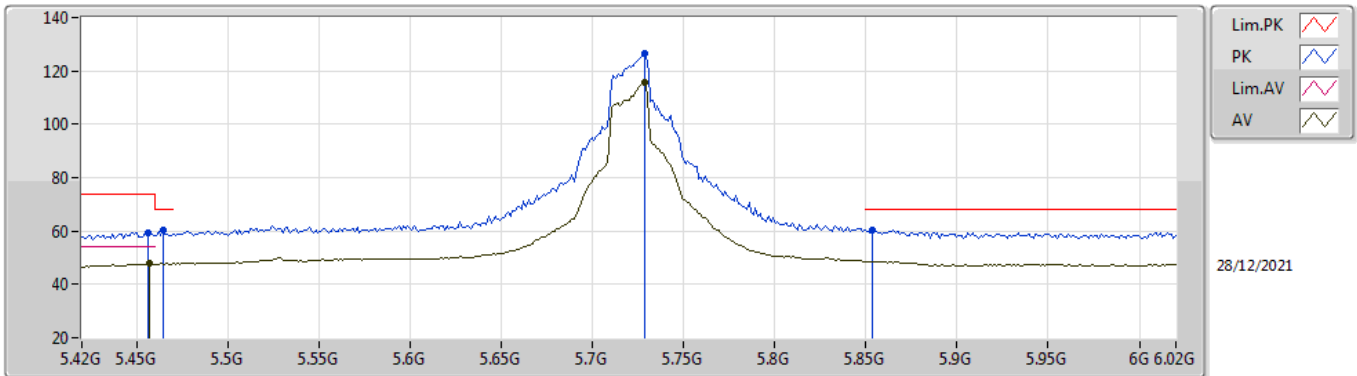

802.11ax HEW20-BF_Nss1,(MCS0)_4TX
5720MHz Straddle 5.47-5.725GHz_TnomVnom

EUT_X_4TX
Setting 108
06-D-S-5-13

Type	Freq (Hz)	Level (dBuV/m)	Limit (dBuV/m)	Margin (dB)	Raw (dBuV)	Dist (m)	Condition	Azimuth (°)	Height (m)	Comment	AF (dB)	CL (dB)	PA (dB)
PK	5.456G	59.40	74.00	-14.60	54.15	3	Horizontal	88	1.06	-	31.50	5.86	32.11
AV	5.4572G	47.78	54.00	-6.22	42.53	3	Horizontal	88	1.06	-	31.50	5.86	32.11
PK	5.4644G	60.44	68.20	-7.76	55.19	3	Horizontal	88	1.06	-	31.50	5.86	32.11
PK	5.7284G	126.52	Inf	-Inf	120.88	3	Horizontal	88	1.06	-	31.91	6.00	32.27
AV	5.7284G	115.90	Inf	-Inf	110.26	3	Horizontal	88	1.06	-	31.91	6.00	32.27
PK	5.8532G	60.60	68.20	-7.60	54.90	3	Horizontal	88	1.06	-	32.01	6.03	32.34