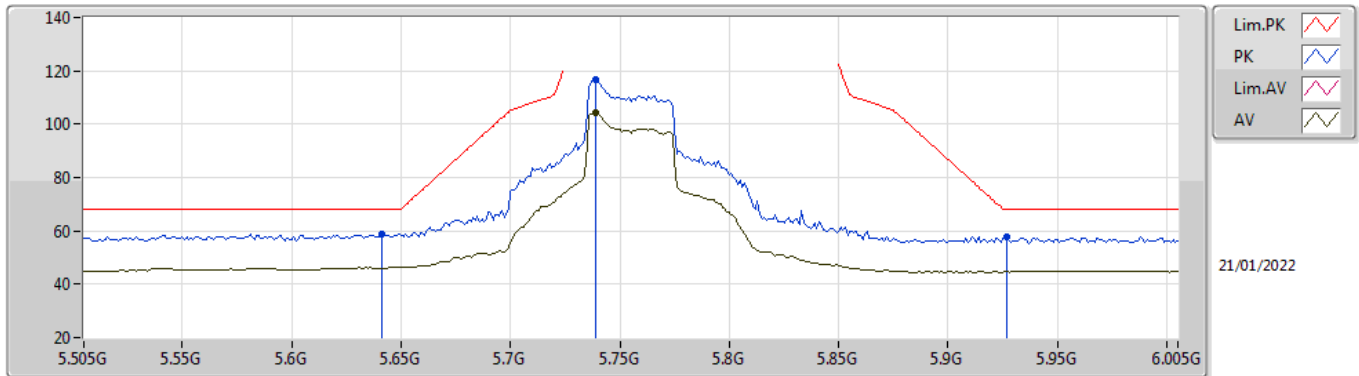

802.11ax HEW40-BF_Nss1,(MCS0)_4TX

5755MHz_TnomVnom

EUT X_4TX
Setting 102
02-B-K-5-10

Type	Freq (Hz)	Level (dBuV/m)	Limit (dBuV/m)	Margin (dB)	Raw (dBuV)	Dist (m)	Condition	Azimuth (°)	Height (m)	Comment	AF (dB)	CL (dB)	PA (dB)
PK	5.641G	58.76	68.20	-9.44	51.48	3	Vertical	346	1.03	-	33.82	5.60	32.14
PK	5.739G	116.85	Inf	-Inf	109.61	3	Vertical	346	1.03	-	33.78	5.60	32.14
AV	5.739G	104.23	Inf	-Inf	96.99	3	Vertical	346	1.03	-	33.78	5.60	32.14
PK	5.927G	57.86	68.20	-10.34	50.24	3	Vertical	346	1.03	-	34.05	5.73	32.16