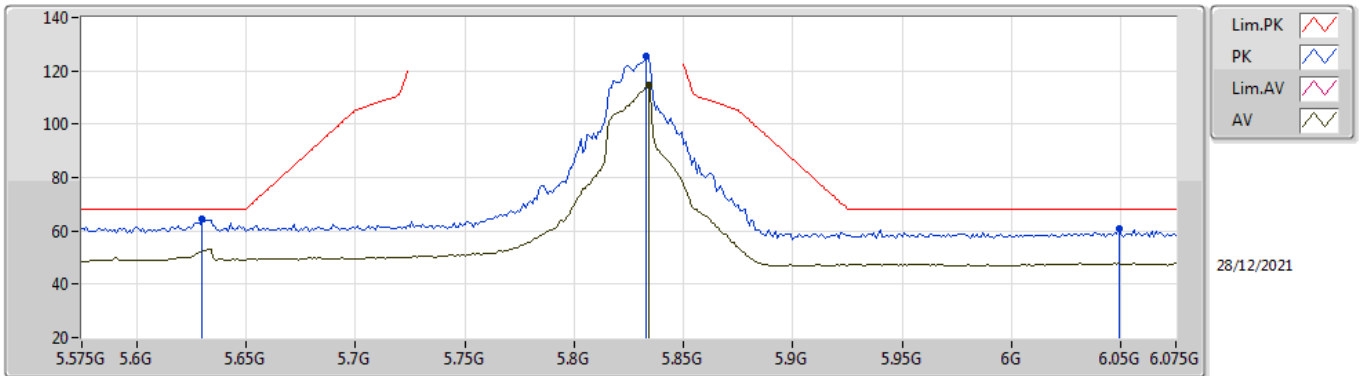

802.11ax HEW20-BF_Nss1,(MCS0)_4TX

5825MHz_TnomVnom

EUT_X_4TX
Setting 108
06-D-S-5-13

Type	Freq (Hz)	Level (dBuV/m)	Limit (dBuV/m)	Margin (dB)	Raw (dBuV)	Dist (m)	Condition	Azimuth (°)	Height (m)	Comment	AF (dB)	CL (dB)	PA (dB)
PK	5.63G	64.28	68.20	-3.92	58.89	3	Horizontal	88	1.00	-	31.60	6.00	32.21
PK	5.833G	125.54	Inf	-Inf	119.85	3	Horizontal	88	1.00	-	32.00	6.02	32.33
AV	5.834G	114.46	Inf	-Inf	108.77	3	Horizontal	88	1.00	-	32.00	6.02	32.33
PK	6.049G	60.72	68.20	-7.48	54.56	3	Horizontal	88	1.00	-	32.49	6.12	32.45