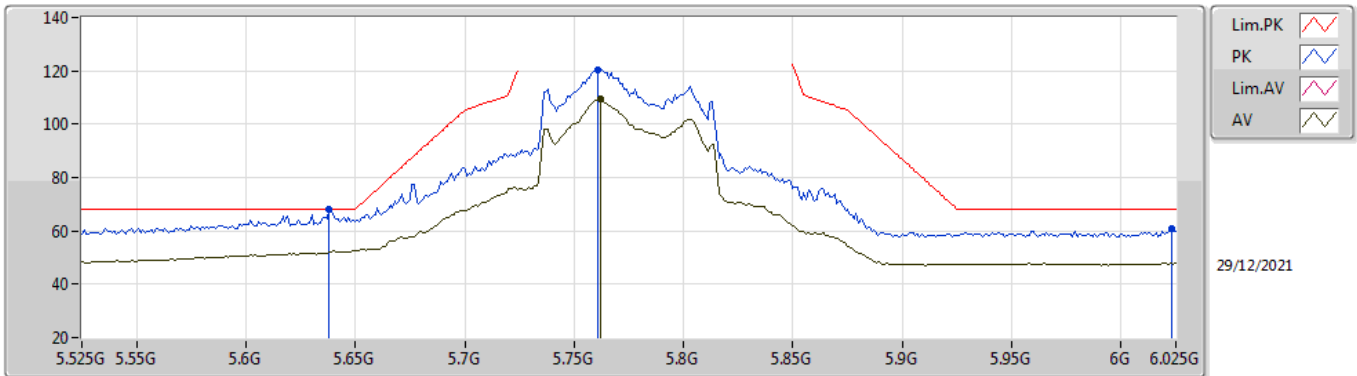

802.11ax HEW80-BF_Nss1,(MCS0)_4TX

5775MHz_TnomVnom

EUT_X_4TX
Setting 98
06-D-S-5-13

Type	Freq (Hz)	Level (dBuV/m)	Limit (dBuV/m)	Margin (dB)	Raw (dBuV)	Dist (m)	Condition	Azimuth (°)	Height (m)	Comment	AF (dB)	CL (dB)	PA (dB)
PK	5.638G	68.03	68.20	-0.17	62.64	3	Horizontal	90.1	1.80	-	31.60	6.00	32.21
PK	5.761G	120.42	Inf	-Inf	114.71	3	Horizontal	90.1	1.80	-	32.00	6.00	32.29
AV	5.762G	109.32	Inf	-Inf	103.61	3	Horizontal	90.1	1.80	-	32.00	6.00	32.29
PK	6.023G	61.09	68.20	-7.11	55.08	3	Horizontal	90.1	1.80	-	32.34	6.11	32.44