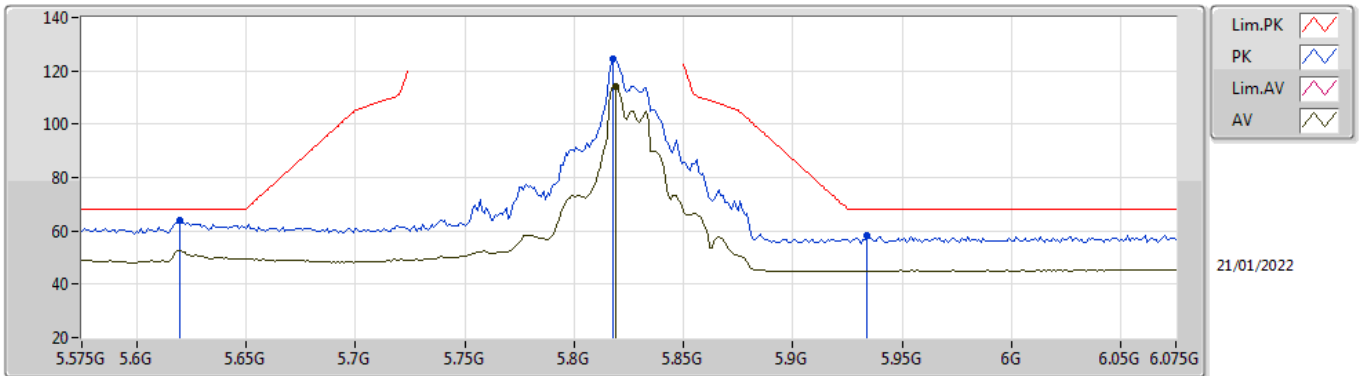

802.11a_Nss1,(6Mbps)_4TX

5825MHz_TnomVnom

EUT_X_4TX
Setting 108
02-B-K-5-10

Type	Freq (Hz)	Level (dBuV/m)	Limit (dBuV/m)	Margin (dB)	Raw (dBuV)	Dist (m)	Condition	Azimuth (°)	Height (m)	Comment	AF (dB)	CL (dB)	PA (dB)
PK	5.62G	63.74	68.20	-4.46	56.42	3	Horizontal	77	2.89	-	33.86	5.60	32.14
PK	5.818G	124.59	Inf	-Inf	117.38	3	Horizontal	77	2.89	-	33.74	5.62	32.15
AV	5.819G	114.07	Inf	-Inf	106.86	3	Horizontal	77	2.89	-	33.74	5.62	32.15
PK	5.934G	58.36	68.20	-9.84	50.72	3	Horizontal	77	2.89	-	34.07	5.73	32.16