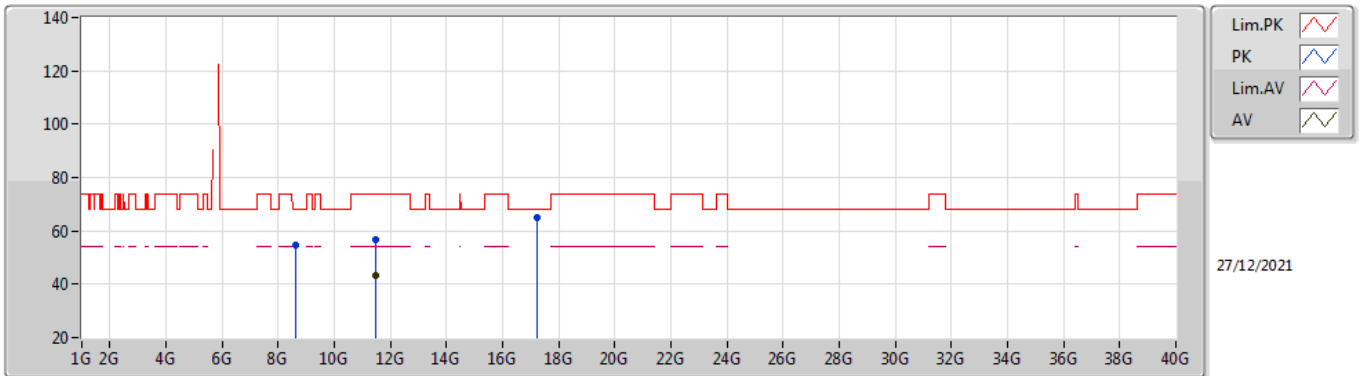

802.11a_Nss1,(6Mbps)_4TX

5745MHz_TnomVnom

EUT_X_4TX
Setting 108
06-D-S-8

Type	Freq (Hz)	Level (dBuV/m)	Limit (dBuV/m)	Margin (dB)	Raw (dBuV)	Dist (m)	Condition	Azimuth (°)	Height (m)	Comment	AF (dB)	CL (dB)	PA (dB)
PK	8.61748G	54.75	68.20	-13.45	44.08	3	Horizontal	313	1.51	-	37.00	7.64	33.97
PK	11.48894G	56.90	74.00	-17.10	42.10	3	Horizontal	269	1.73	-	39.62	9.49	34.31
AV	11.49008G	43.38	54.00	-10.62	28.58	3	Horizontal	269	1.73	-	39.62	9.49	34.31
PK	17.23394G	65.01	68.20	-3.19	44.55	3	Horizontal	68	1.42	-	41.04	14.02	34.60