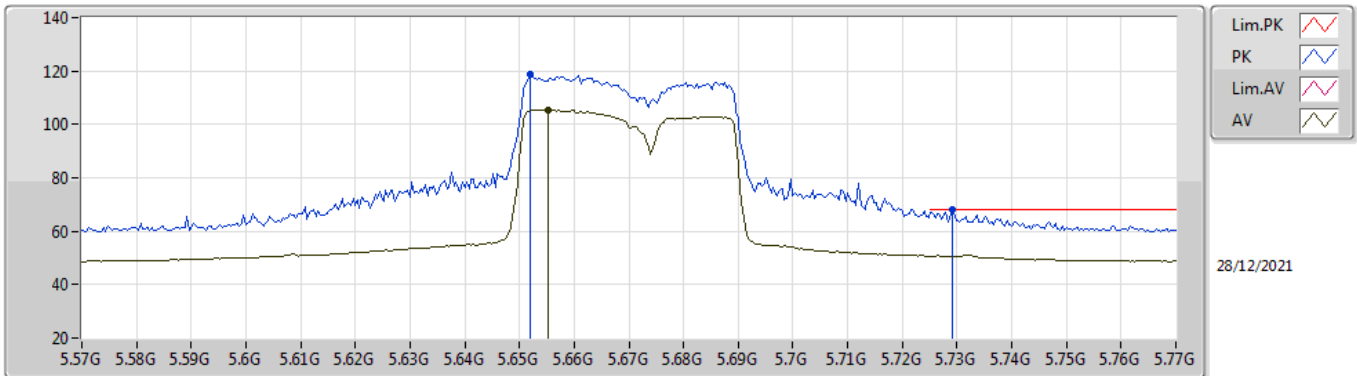

802.11ax HEW40-BF_Nss1,(MCS0)_4TX

5670MHz_TnomVnom

EUT X_4TX
Setting 81
06-D-5-5-13

Type	Freq (Hz)	Level (dBuV/m)	Limit (dBuV/m)	Margin (dB)	Raw (dBuV)	Dist (m)	Condition	Azimuth (°)	Height (m)	Comment	AF (dB)	CL (dB)	PA (dB)
PK	5.652G	119.04	Inf	-Inf	113.65	3	Horizontal	286	1.60	-	31.61	6.00	32.22
AV	5.6552G	105.44	Inf	-Inf	100.04	3	Horizontal	286	1.60	-	31.62	6.00	32.22
PK	5.7292G	67.98	68.20	-0.22	62.33	3	Horizontal	286	1.60	-	31.92	6.00	32.27