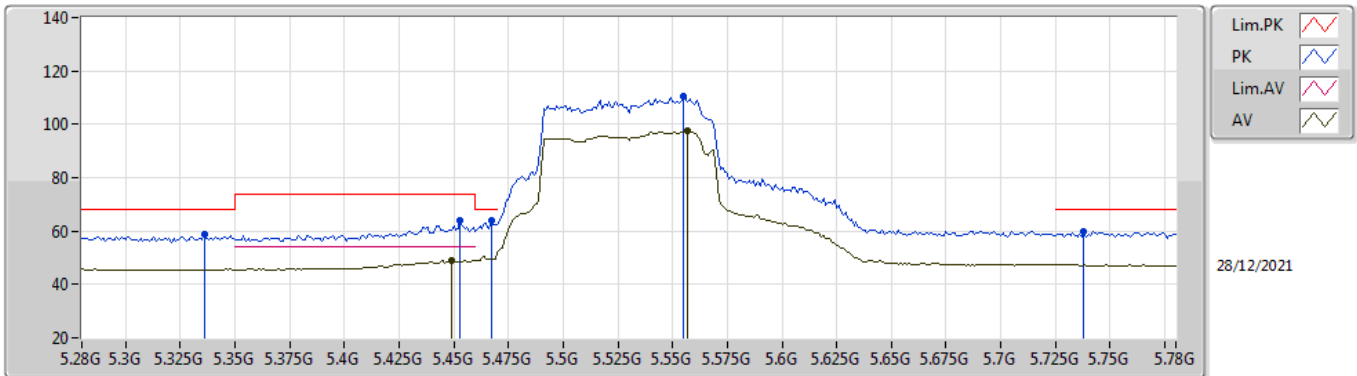

802.11ax HEW80-BF_Nss1,(MCS0)_4TX

5530MHz_TnomVnom

EUT_X_4TX
Setting 92
06-D-S-5-13

Type	Freq (Hz)	Level (dBuV/m)	Limit (dBuV/m)	Margin (dB)	Raw (dBuV)	Dist (m)	Condition	Azimuth (°)	Height (m)	Comment	AF (dB)	CL (dB)	PA (dB)
PK	5.336G	58.75	68.20	-9.45	53.91	3	Vertical	145	1.79	-	31.10	5.80	32.06
PK	5.453G	63.96	74.00	-10.04	58.72	3	Vertical	145	1.79	-	31.50	5.85	32.11
AV	5.449G	49.02	54.00	-4.98	43.78	3	Vertical	145	1.79	-	31.50	5.85	32.11
PK	5.467G	63.71	68.20	-4.49	58.46	3	Vertical	145	1.79	-	31.50	5.87	32.12
PK	5.555G	110.35	Inf	-Inf	105.04	3	Vertical	145	1.79	-	31.51	5.96	32.16
AV	5.557G	97.48	Inf	-Inf	92.17	3	Vertical	145	1.79	-	31.51	5.96	32.16
PK	5.738G	59.75	68.20	-8.45	54.07	3	Vertical	145	1.79	-	31.95	6.00	32.27