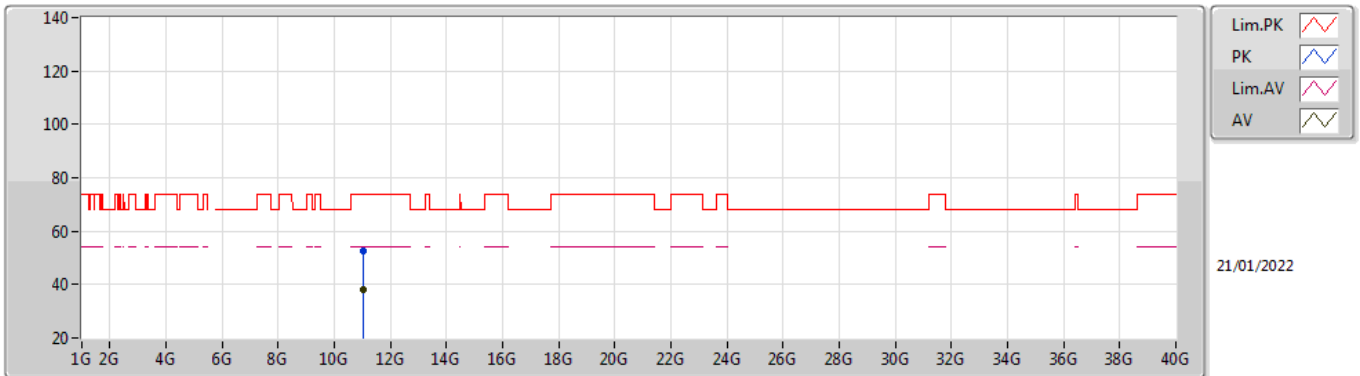

802.11ax HEW40-BF_Nss1,(MCS0)_4TX

5510MHz_TnomVnom

EUT X_4TX
Setting 87
02-B-K-5

Type	Freq (Hz)	Level (dBuV/m)	Limit (dBuV/m)	Margin (dB)	Raw (dBuV)	Dist (m)	Condition	Azimuth (°)	Height (m)	Comment	AF (dB)	CL (dB)	PA (dB)
PK	11.01944G	52.49	74.00	-21.51	39.53	3	Horizontal	164	2.25	-	38.52	7.71	33.27
AV	11.01964G	37.98	54.00	-16.02	25.02	3	Horizontal	164	2.25	-	38.52	7.71	33.27