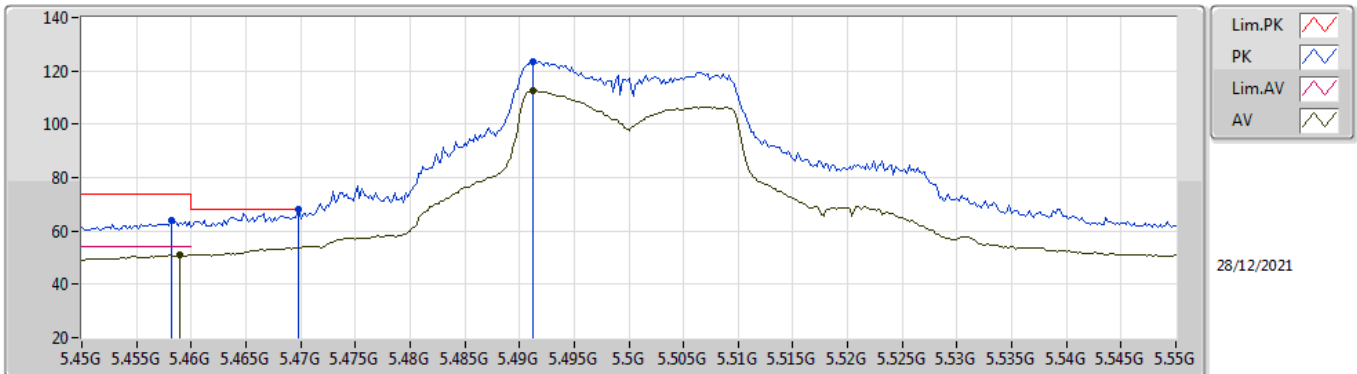

802.11ax HEW20-BF_Nss1,(MCS0)_4TX

5500MHz_TnomVnom

EUT_X_4TX
Setting 97
06-D-S-5-13

Type	Freq (Hz)	Level (dBuV/m)	Limit (dBuV/m)	Margin (dB)	Raw (dBuV)	Dist (m)	Condition	Azimuth (°)	Height (m)	Comment	AF (dB)	CL (dB)	PA (dB)
PK	5.4582G	63.84	74.00	-10.16	58.59	3	Horizontal	293	1.34	-	31.50	5.86	32.11
AV	5.459G	51.01	54.00	-2.99	45.76	3	Horizontal	293	1.34	-	31.50	5.86	32.11
PK	5.4698G	67.99	68.20	-0.21	62.74	3	Horizontal	293	1.34	-	31.50	5.87	32.12
PK	5.4912G	123.33	Inf	-Inf	118.07	3	Horizontal	293	1.34	-	31.50	5.89	32.13
AV	5.4912G	112.69	Inf	-Inf	107.43	3	Horizontal	293	1.34	-	31.50	5.89	32.13