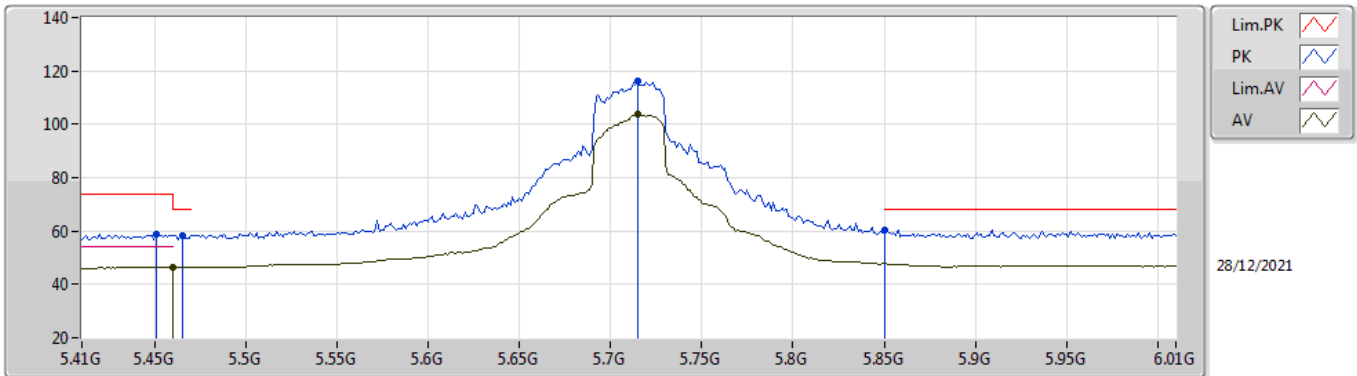

802.11ax HEW40-BF_Nss1,(MCS0)_4TX
5710MHz Straddle 5.47-5.725GHz_TnomVnom

EUT_X_4TX
Setting 108
06-D-S-5-13

Type	Freq (Hz)	Level (dBuV/m)	Limit (dBuV/m)	Margin (dB)	Raw (dBuV)	Dist (m)	Condition	Azimuth (°)	Height (m)	Comment	AF (dB)	CL (dB)	PA (dB)
PK	5.4508G	58.60	74.00	-15.40	53.36	3	Vertical	150.5	2.66	-	31.50	5.85	32.11
PK	5.4652G	58.52	68.20	-9.68	53.26	3	Vertical	150.5	2.66	-	31.50	5.87	32.11
AV	5.46G	46.56	54.00	-7.44	41.31	3	Vertical	150.5	2.66	-	31.50	5.86	32.11
PK	5.7148G	116.00	Inf	-Inf	110.40	3	Vertical	150.5	2.66	-	31.86	6.00	32.26
AV	5.7148G	103.61	Inf	-Inf	98.01	3	Vertical	150.5	2.66	-	31.86	6.00	32.26
PK	5.85G	60.54	68.20	-7.66	54.85	3	Vertical	150.5	2.66	-	32.00	6.03	32.34