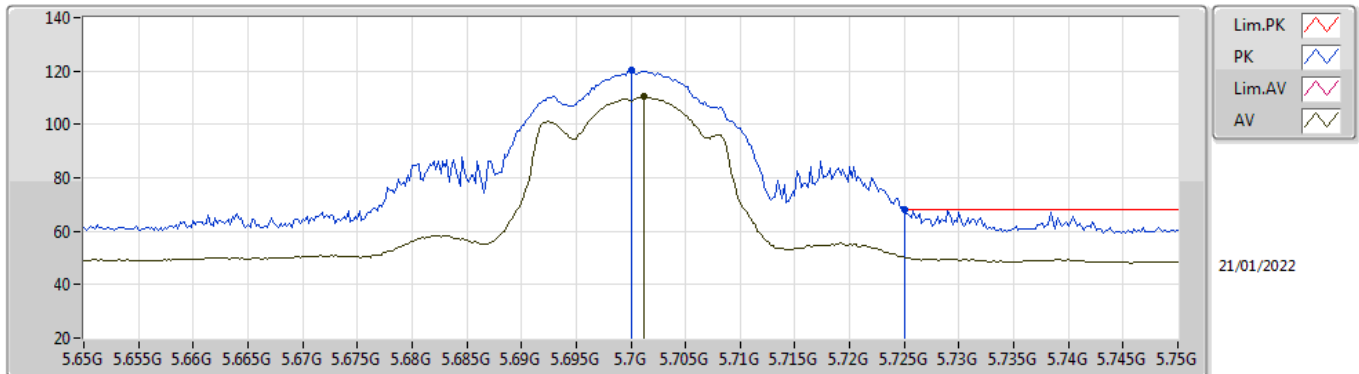

802.11a_Nss1,(6Mbps)_4TX

5700MHz_TnomVnom

EUT X_4TX
Setting 81
02-B-K-5-10

Type	Freq (Hz)	Level (dBuV/m)	Limit (dBuV/m)	Margin (dB)	Raw (dBuV)	Dist (m)	Condition	Azimuth (°)	Height (m)	Comment	AF (dB)	CL (dB)	PA (dB)
PK	5.7G	120.45	Inf	-Inf	113.29	3	Horizontal	89	1.12	-	33.70	5.60	32.14
AV	5.7012G	110.28	Inf	-Inf	103.12	3	Horizontal	89	1.12	-	33.70	5.60	32.14
PK	5.725G	67.98	68.20	-0.22	60.77	3	Horizontal	89	1.12	-	33.75	5.60	32.14