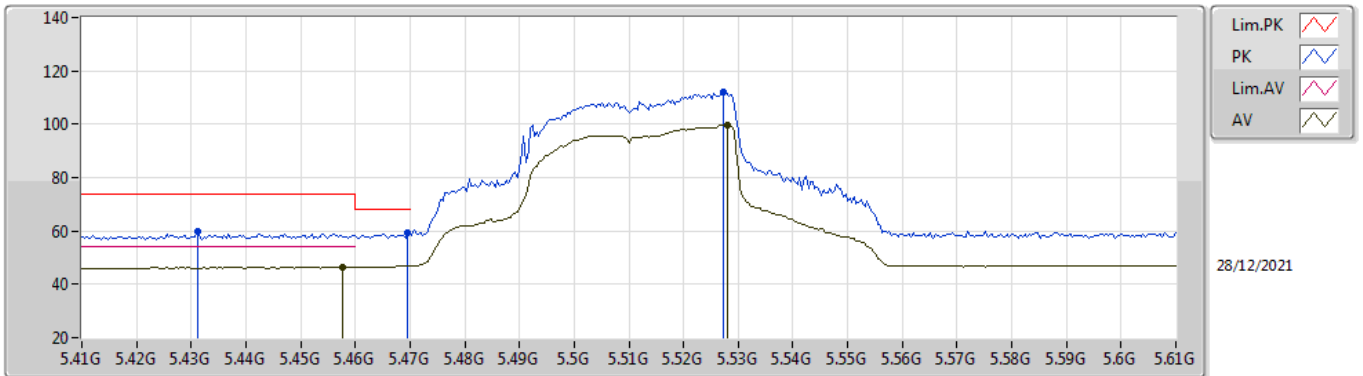

802.11ax HEW40-BF_Nss1,(MCS0)_4TX

5510MHz_TnomVnom

EUT_X_4TX
Setting 87
06-D-S-5-13

Type	Freq (Hz)	Level (dBuV/m)	Limit (dBuV/m)	Margin (dB)	Raw (dBuV)	Dist (m)	Condition	Azimuth (°)	Height (m)	Comment	AF (dB)	CL (dB)	PA (dB)
PK	5.4312G	59.66	74.00	-14.34	54.47	3	Vertical	167	3.00	-	31.46	5.83	32.10
PK	5.4696G	59.16	68.20	-9.04	53.91	3	Vertical	167	3.00	-	31.50	5.87	32.12
AV	5.4576G	46.46	54.00	-7.54	41.21	3	Vertical	167	3.00	-	31.50	5.86	32.11
PK	5.5272G	112.20	Inf	-Inf	106.92	3	Vertical	167	3.00	-	31.50	5.93	32.15
AV	5.528G	99.82	Inf	-Inf	94.54	3	Vertical	167	3.00	-	31.50	5.93	32.15