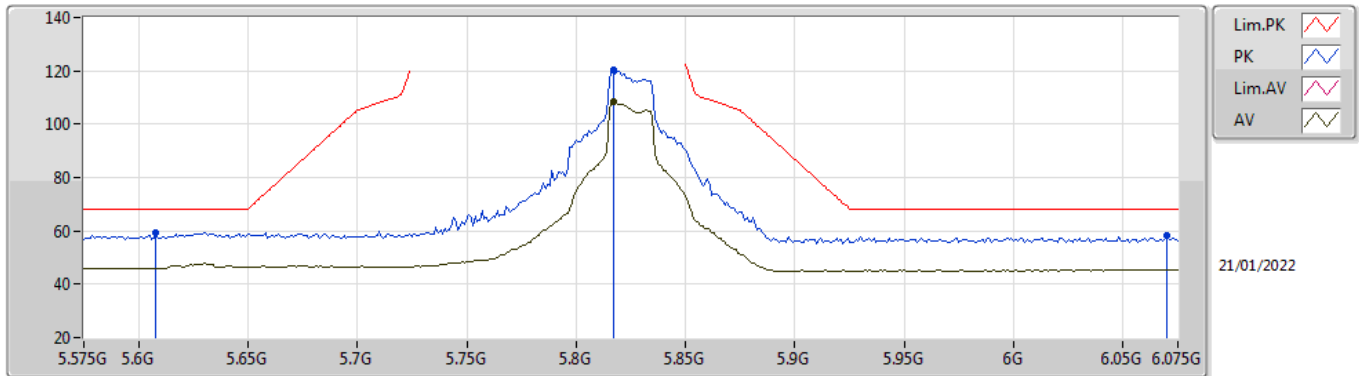

802.11ax HEW20-BF_Nss1,(MCS0)_4TX

5825MHz_TnomVnom

EUT X_4TX
Setting 108
02-B-K-5-10

Type	Freq (Hz)	Level (dBuV/m)	Limit (dBuV/m)	Margin (dB)	Raw (dBuV)	Dist (m)	Condition	Azimuth (°)	Height (m)	Comment	AF (dB)	CL (dB)	PA (dB)
PK	5.608G	59.28	68.20	-8.92	51.94	3	Vertical	330	1.68	-	33.88	5.60	32.14
PK	5.817G	120.48	Inf	-Inf	113.28	3	Vertical	330	1.68	-	33.73	5.62	32.15
AV	5.817G	108.33	Inf	-Inf	101.13	3	Vertical	330	1.68	-	33.73	5.62	32.15
PK	6.07G	58.40	68.20	-9.80	50.42	3	Vertical	330	1.68	-	34.34	5.80	32.16