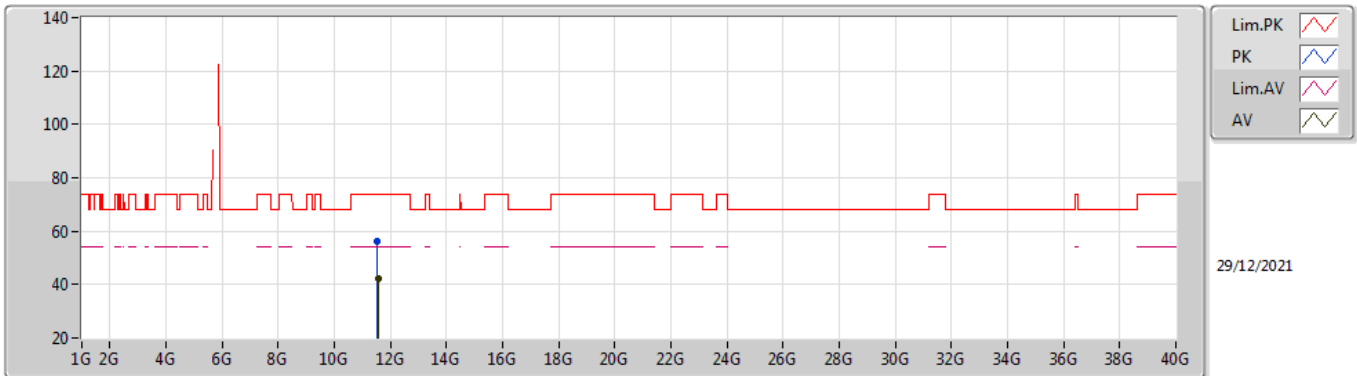

802.11ax HEW80-BF_Nss1,(MCS0)_4TX

5775MHz_TnomVnom

EUT X_4TX
Setting 98
06-D-S-5

Type	Freq (Hz)	Level (dBuV/m)	Limit (dBuV/m)	Margin (dB)	Raw (dBuV)	Dist (m)	Condition	Azimuth (°)	Height (m)	Comment	AF (dB)	CL (dB)	PA (dB)
PK	11.54514G	56.25	74.00	-17.75	41.47	3	Vertical	21	1.48	-	39.55	9.53	34.30
AV	11.54934G	42.33	54.00	-11.67	27.55	3	Vertical	21	1.48	-	39.55	9.53	34.30