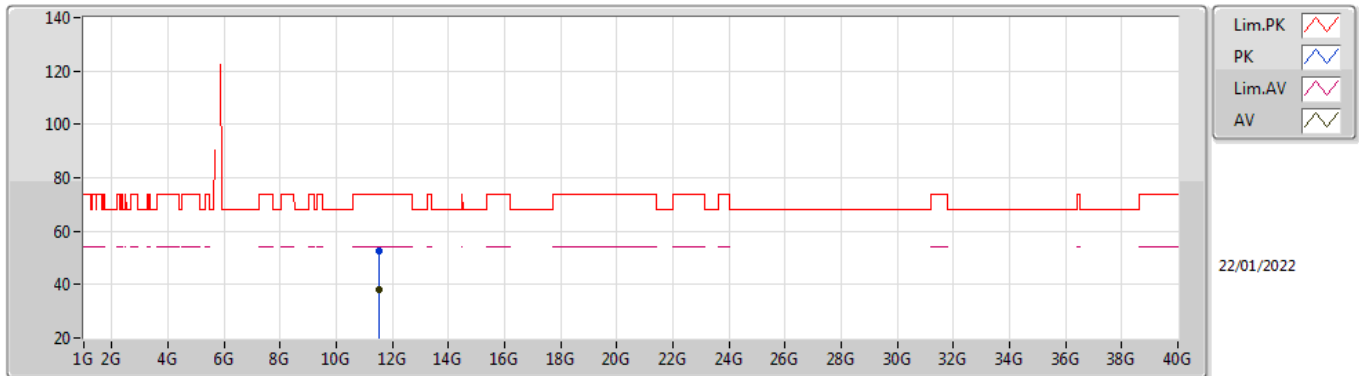

802.11ax HEW80-BF_Nss1,(MCS0)_4TX

5775MHz_TnomVnom

EUT X_4TX
Setting 96
02-B-G-2

Type	Freq (Hz)	Level (dBuV/m)	Limit (dBuV/m)	Margin (dB)	Raw (dBuV)	Dist (m)	Condition	Azimuth (°)	Height (m)	Comment	AF (dB)	CL (dB)	PA (dB)
PK	11.54652G	52.79	74.00	-21.21	38.96	3	Vertical	324	2.20	-	39.14	7.92	33.23
AV	11.54744G	38.21	54.00	-15.79	24.38	3	Vertical	324	2.20	-	39.14	7.92	33.23