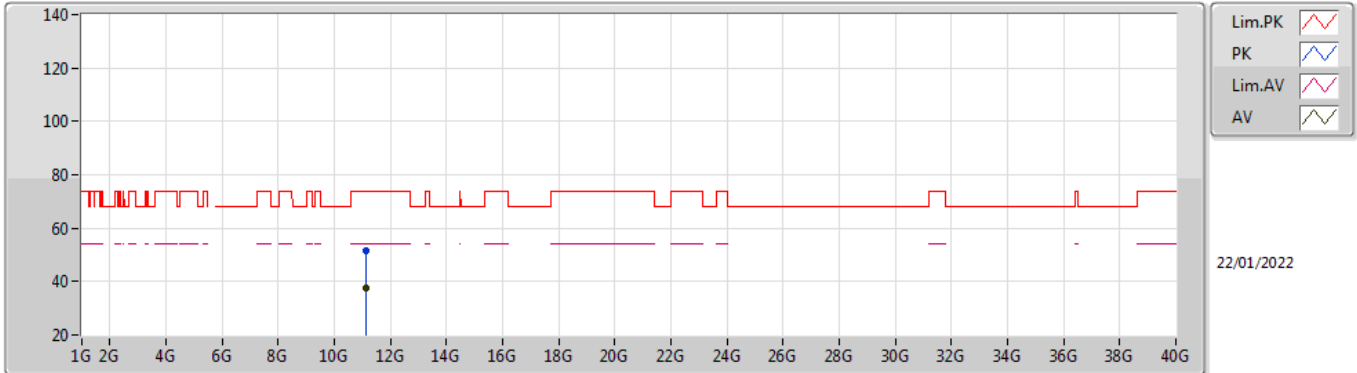

802.11ax HEW160-BF_Nss1,(MCS0)_4TX

5570MHz_TnomVnom

EUT X_4TX
Setting 74
02-B-G-2

Type	Freq (Hz)	Level (dBuV/m)	Limit (dBuV/m)	Margin (dB)	Raw (dBuV)	Dist (m)	Condition	Azimuth (°)	Height (m)	Comment	AF (dB)	CL (dB)	PA (dB)
PK	11.13524G	51.81	74.00	-22.19	38.68	3	Vertical	239	2.91	-	38.64	7.75	33.26
AV	11.13756G	37.77	54.00	-16.23	24.63	3	Vertical	239	2.91	-	38.64	7.76	33.26