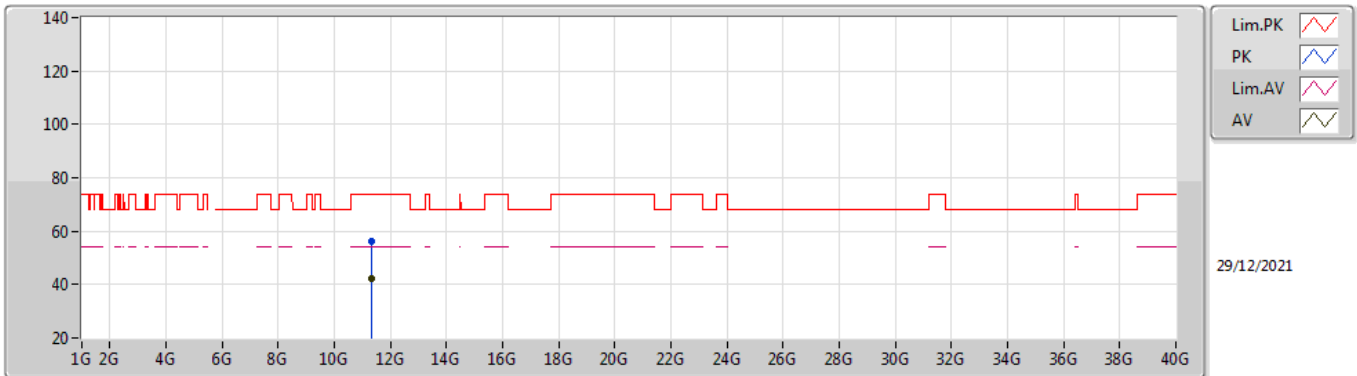

802.11ax HEW40-BF_Nss1,(MCS0)_4TX

5670MHz_TnomVnom

EUT X_4TX
Setting 81
06-D-S-5

Type	Freq (Hz)	Level (dBuV/m)	Limit (dBuV/m)	Margin (dB)	Raw (dBuV)	Dist (m)	Condition	Azimuth (°)	Height (m)	Comment	AF (dB)	CL (dB)	PA (dB)
PK	11.33618G	56.07	74.00	-17.93	41.28	3	Vertical	347	2.59	-	39.67	9.40	34.28
AV	11.33888G	42.25	54.00	-11.75	27.45	3	Vertical	347	2.59	-	39.68	9.40	34.28