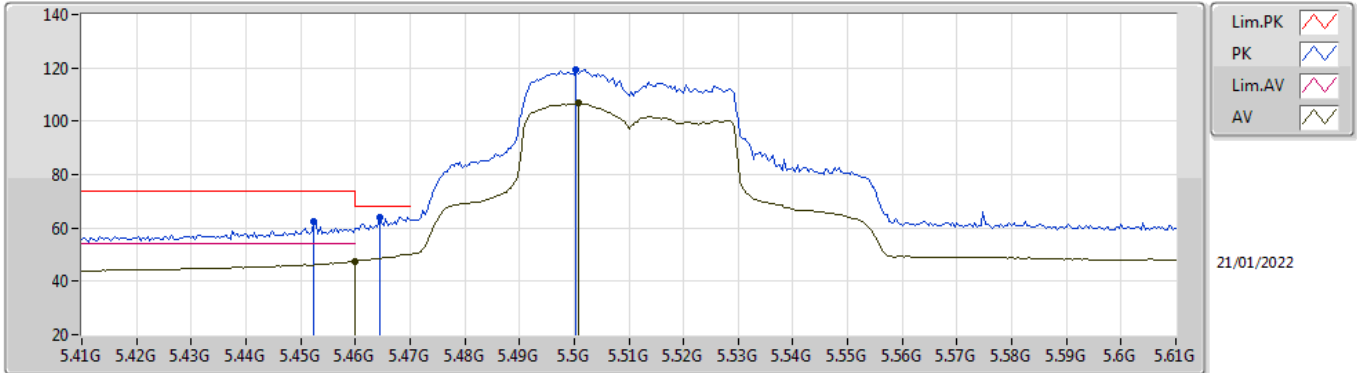

802.11ax HEW40-BF_Nss1,(MCS0)_4TX

5510MHz_TnomVnom

EUT_X_4TX
Setting 87
02-B-K-5-10

Type	Freq (Hz)	Level (dBuV/m)	Limit (dBuV/m)	Margin (dB)	Raw (dBuV)	Dist (m)	Condition	Azimuth (°)	Height (m)	Comment	AF (dB)	CL (dB)	PA (dB)
PK	5.4524G	62.19	74.00	-11.81	54.97	3	Horizontal	290	1.69	-	33.90	5.45	32.13
PK	5.4644G	64.12	68.20	-4.08	56.89	3	Horizontal	290	1.69	-	33.90	5.46	32.13
AV	5.46G	47.56	54.00	-6.44	40.33	3	Horizontal	290	1.69	-	33.90	5.46	32.13
PK	5.5004G	119.52	Inf	-Inf	112.25	3	Horizontal	290	1.69	-	33.90	5.50	32.13
AV	5.5008G	106.70	Inf	-Inf	99.43	3	Horizontal	290	1.69	-	33.90	5.50	32.13