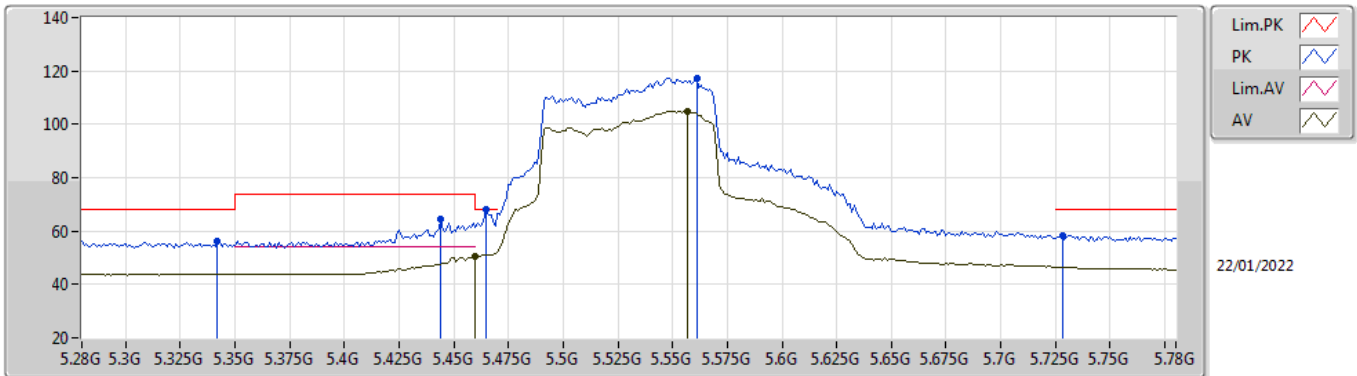

802.11ax HEW80-BF_Nss1,(MCS0)_4TX

5530MHz_TnomVnom

EUT X_4TX
Setting 90
02-B-G-2-10

Type	Freq (Hz)	Level (dBuV/m)	Limit (dBuV/m)	Margin (dB)	Raw (dBuV)	Dist (m)	Condition	Azimuth (°)	Height (m)	Comment	AF (dB)	CL (dB)	PA (dB)
PK	5.342G	56.43	68.20	-11.77	49.50	3	Horizontal	92	2.16	-	33.70	5.37	32.14
PK	5.444G	64.73	74.00	-9.27	57.53	3	Horizontal	92	2.16	-	33.89	5.44	32.13
PK	5.465G	67.90	68.20	-0.30	60.67	3	Horizontal	92	2.16	-	33.90	5.46	32.13
AV	5.46G	50.37	54.00	-3.63	43.14	3	Horizontal	92	2.16	-	33.90	5.46	32.13
PK	5.561G	117.28	Inf	-Inf	109.95	3	Horizontal	92	2.16	-	33.90	5.56	32.13
AV	5.557G	105.01	Inf	-Inf	97.68	3	Horizontal	92	2.16	-	33.90	5.56	32.13
PK	5.728G	58.16	68.20	-10.04	50.94	3	Horizontal	92	2.16	-	33.76	5.60	32.14