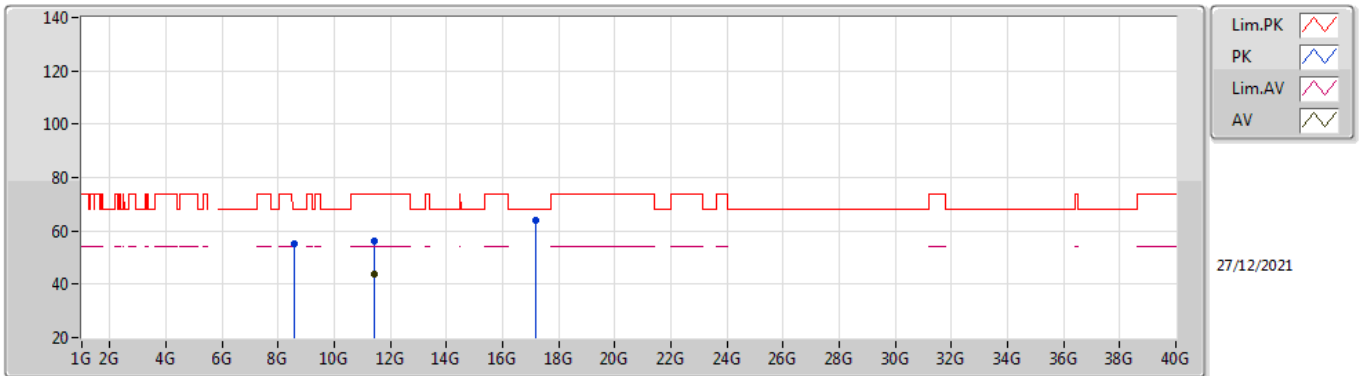

802.11a_Nss1,(6Mbps)_4TX

5720MHz Straddle 5.47-5.725GHz_TnomVnom

EUT X_4TX
Setting 108
06-D-S-8

Type	Freq (Hz)	Level (dBuV/m)	Limit (dBuV/m)	Margin (dB)	Raw (dBuV)	Dist (m)	Condition	Azimuth (°)	Height (m)	Comment	AF (dB)	CL (dB)	PA (dB)
PK	8.58002G	55.17	68.20	-13.03	44.57	3	Vertical	245	1.80	-	37.00	7.59	33.99
PK	11.44148G	56.46	74.00	-17.54	41.58	3	Vertical	143	2.47	-	39.72	9.46	34.30
AV	11.436G	43.64	54.00	-10.36	28.75	3	Vertical	143	2.47	-	39.73	9.46	34.30
PK	17.16128G	64.20	68.20	-4.00	44.05	3	Vertical	5	2.97	-	40.78	13.94	34.57