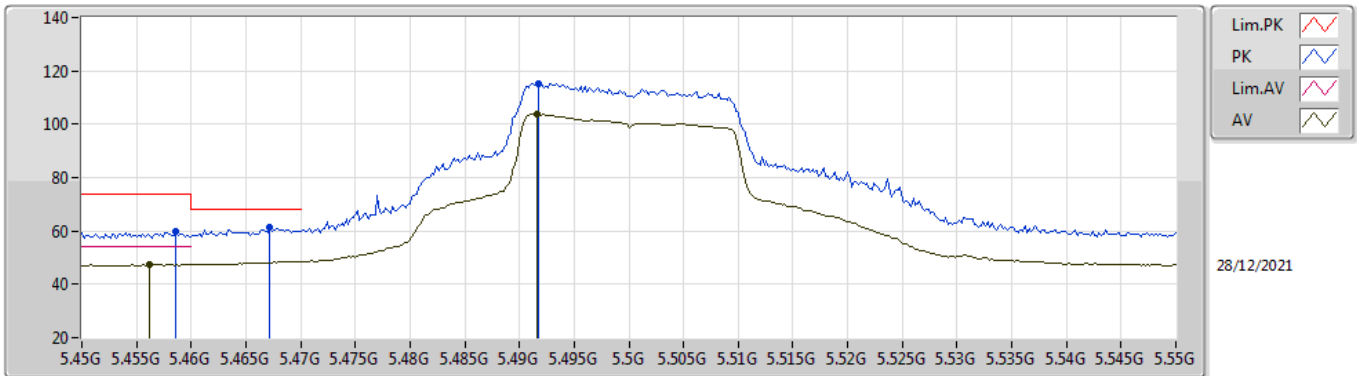

802.11ax HEW20-BF_Nss1,(MCS0)_4TX

5500MHz_TnomVnom

EUT_X_4TX
Setting 97
06-D-S-5-13

Type	Freq (Hz)	Level (dBuV/m)	Limit (dBuV/m)	Margin (dB)	Raw (dBuV)	Dist (m)	Condition	Azimuth (°)	Height (m)	Comment	AF (dB)	CL (dB)	PA (dB)
PK	5.4586G	59.71	74.00	-14.29	54.46	3	Vertical	83	1.80	-	31.50	5.86	32.11
AV	5.4562G	47.43	54.00	-6.57	42.18	3	Vertical	83	1.80	-	31.50	5.86	32.11
PK	5.4672G	61.44	68.20	-6.76	56.19	3	Vertical	83	1.80	-	31.50	5.87	32.12
PK	5.4918G	115.18	Inf	-Inf	109.92	3	Vertical	83	1.80	-	31.50	5.89	32.13
AV	5.4916G	103.92	Inf	-Inf	98.66	3	Vertical	83	1.80	-	31.50	5.89	32.13