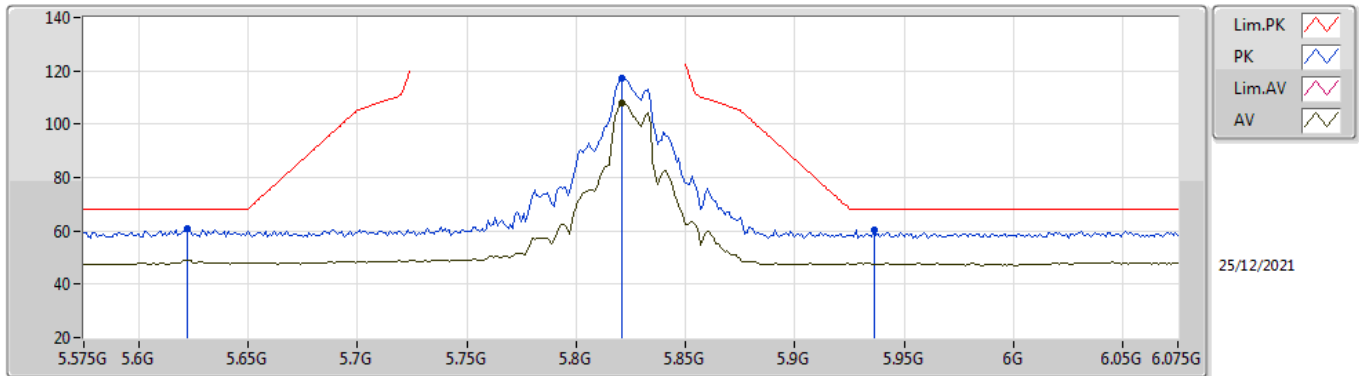

802.11a_Nss1,(6Mbps)_4TX

5825MHz_TnomVnom

EUT_X_4TX
Setting 108
06-D-S-5-13

Type	Freq (Hz)	Level (dBuV/m)	Limit (dBuV/m)	Margin (dB)	Raw (dBuV)	Dist (m)	Condition	Azimuth (°)	Height (m)	Comment	AF (dB)	CL (dB)	PA (dB)
PK	5.622G	60.88	68.20	-7.32	55.48	3	Vertical	343	2.97	-	31.60	6.00	32.20
PK	5.821G	117.29	Inf	-Inf	111.60	3	Vertical	343	2.97	-	32.00	6.01	32.32
AV	5.821G	107.89	Inf	-Inf	102.20	3	Vertical	343	2.97	-	32.00	6.01	32.32
PK	5.936G	60.28	68.20	-7.92	54.43	3	Vertical	343	2.97	-	32.17	6.07	32.39