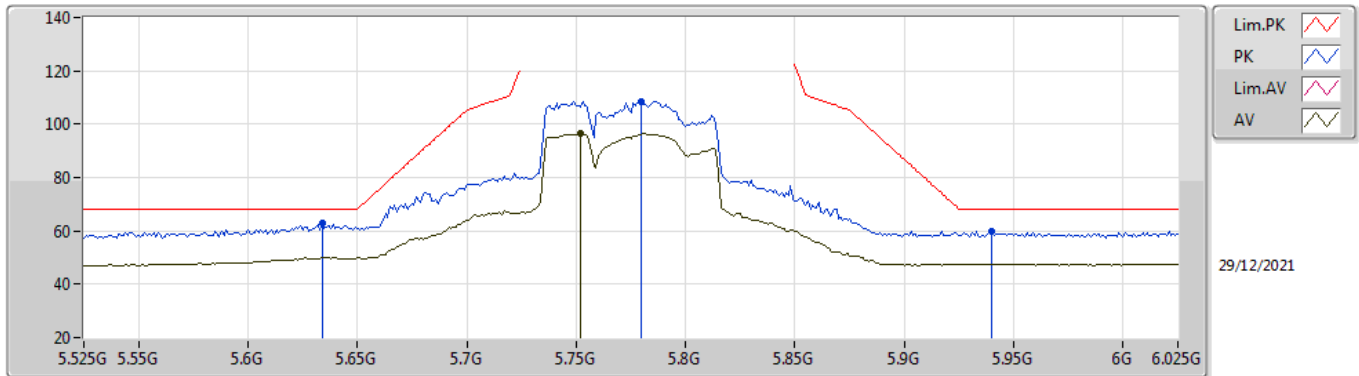

802.11ax HEW80-BF_Nss1,(MCS0)_4TX

5775MHz_TnomVnom

EUT_X_4TX
Setting 98
06-D-S-5-13

Type	Freq (Hz)	Level (dBuV/m)	Limit (dBuV/m)	Margin (dB)	Raw (dBuV)	Dist (m)	Condition	Azimuth (°)	Height (m)	Comment	AF (dB)	CL (dB)	PA (dB)
PK	5.634G	62.71	68.20	-5.49	57.32	3	Vertical	106	1.80	-	31.60	6.00	32.21
PK	5.78G	108.50	Inf	-Inf	102.80	3	Vertical	106	1.80	-	32.00	6.00	32.30
AV	5.752G	96.52	Inf	-Inf	90.80	3	Vertical	106	1.80	-	32.00	6.00	32.28
PK	5.94G	59.86	68.20	-8.34	54.00	3	Vertical	106	1.80	-	32.18	6.07	32.39