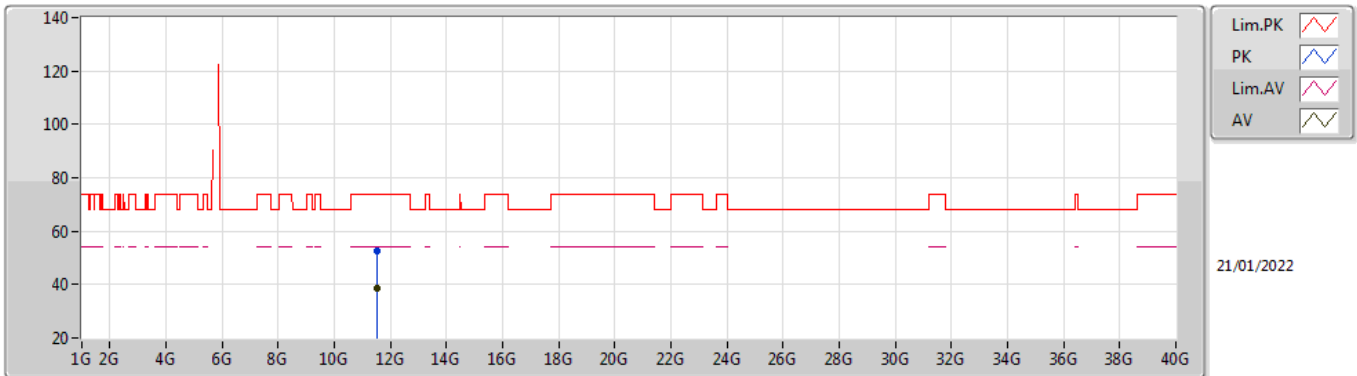

802.11ax HEW40-BF_Nss1,(MCS0)_4TX

5755MHz_TnomVnom

EUT X_4TX
Setting 102
02-B-K-5

Type	Freq (Hz)	Level (dBuV/m)	Limit (dBuV/m)	Margin (dB)	Raw (dBuV)	Dist (m)	Condition	Azimuth (°)	Height (m)	Comment	AF (dB)	CL (dB)	PA (dB)
PK	11.50628G	52.37	74.00	-21.63	38.67	3	Vertical	309	1.09	-	39.02	7.90	33.22
AV	11.51308G	38.40	54.00	-15.60	24.67	3	Vertical	309	1.09	-	39.04	7.91	33.22