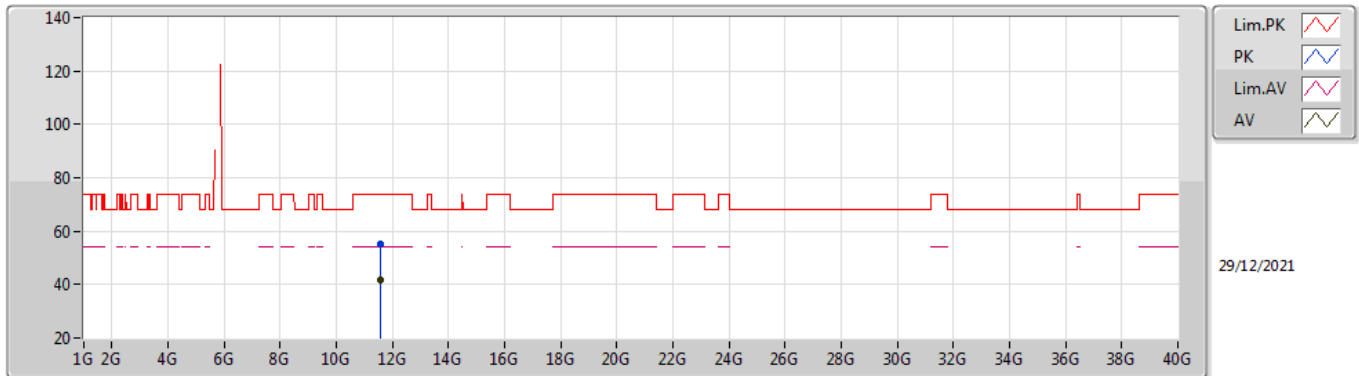

802.11ax HEW40-BF_Nss1,(MCS0)_4TX

5795MHz_TnomVnom

EUT X_4TX
Setting 108
06-D-S-5

Type	Freq (Hz)	Level (dBuV/m)	Limit (dBuV/m)	Margin (dB)	Raw (dBuV)	Dist (m)	Condition	Azimuth (°)	Height (m)	Comment	AF (dB)	CL (dB)	PA (dB)
PK	11.5895G	55.37	74.00	-18.63	40.60	3	Vertical	46	1.64	-	39.51	9.55	34.29
AV	11.59004G	41.71	54.00	-12.29	26.94	3	Vertical	46	1.64	-	39.51	9.55	34.29