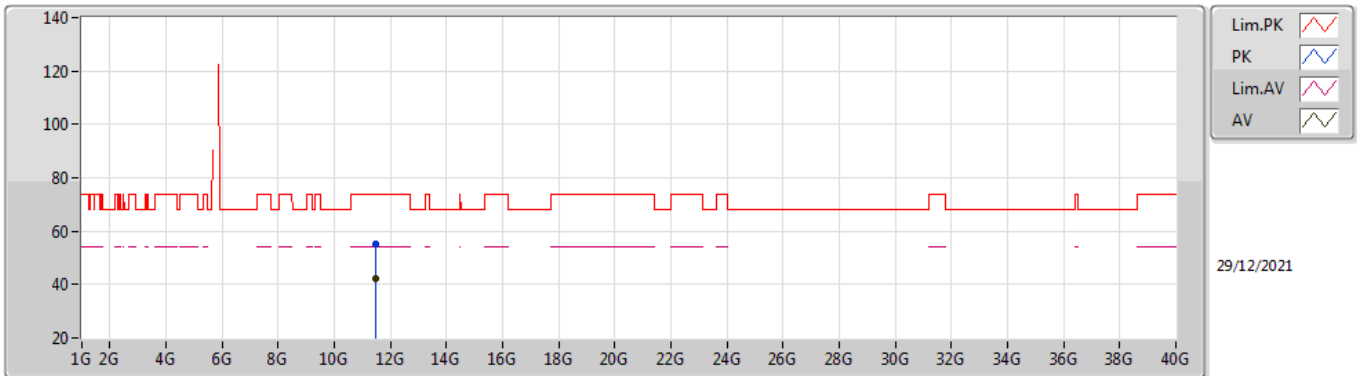

802.11ax HEW20-BF_Nss1,(MCS0)_4TX

5745MHz_TnomVnom

EUT X_4TX
Setting 108
06-D-S-5

Type	Freq (Hz)	Level (dBuV/m)	Limit (dBuV/m)	Margin (dB)	Raw (dBuV)	Dist (m)	Condition	Azimuth (°)	Height (m)	Comment	AF (dB)	CL (dB)	PA (dB)
PK	11.4866G	55.09	74.00	-18.91	40.28	3	Horizontal	198	1.74	-	39.63	9.49	34.31
AV	11.48718G	42.39	54.00	-11.61	27.58	3	Horizontal	198	1.74	-	39.63	9.49	34.31