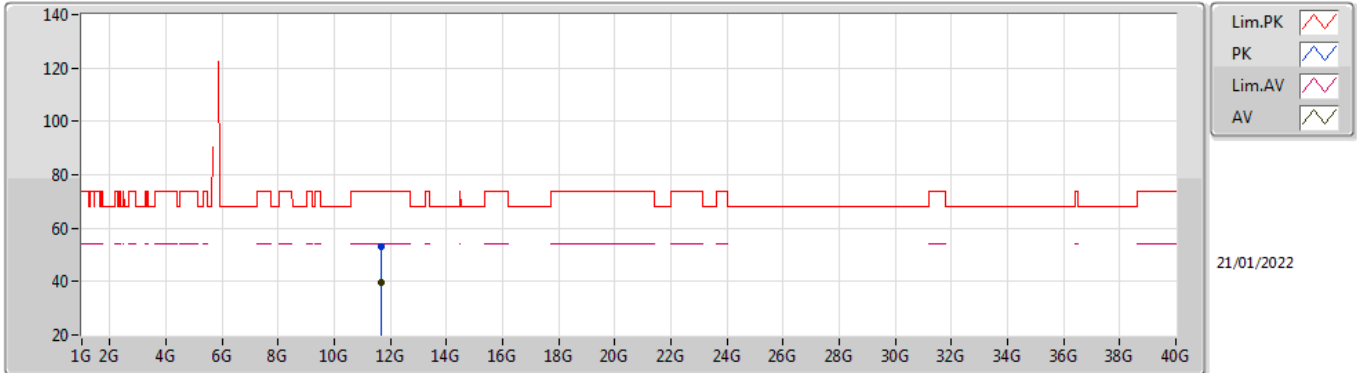

802.11ax HEW20-BF_Nss1,(MCS0)_4TX

5825MHz_TnomVnom

EUT X_4TX
Setting 108
02-B-K-5

Type	Freq (Hz)	Level (dBuV/m)	Limit (dBuV/m)	Margin (dB)	Raw (dBuV)	Dist (m)	Condition	Azimuth (°)	Height (m)	Comment	AF (dB)	CL (dB)	PA (dB)
PK	11.6523G	53.29	74.00	-20.71	39.24	3	Horizontal	159	2.85	-	39.35	7.96	33.26
AV	11.64834G	39.68	54.00	-14.32	25.63	3	Horizontal	159	2.85	-	39.35	7.96	33.26