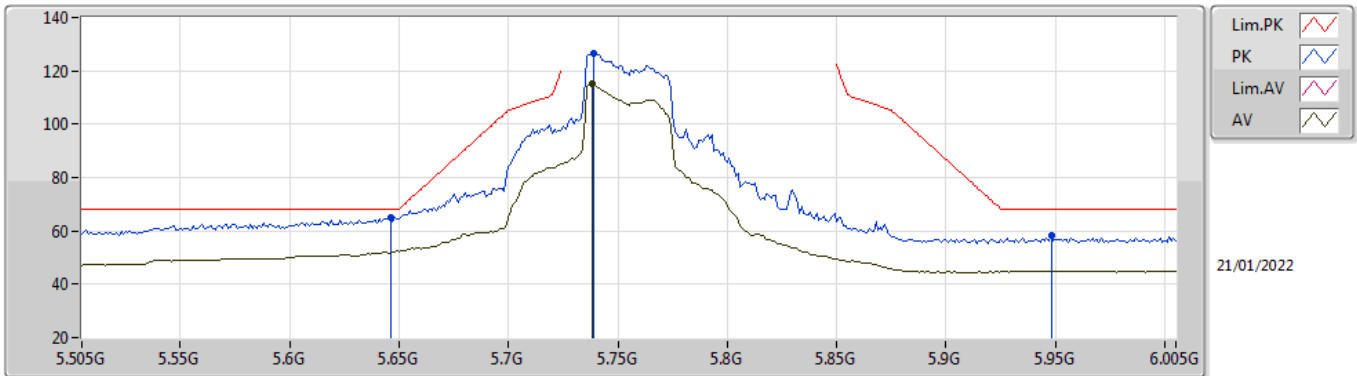

802.11ax HEW40-BF_Nss1,(MCS0)_4TX

5755MHz_TnomVnom

EUT X_4TX
Setting 102
02-B-K-5-10

Type	Freq (Hz)	Level (dBuV/m)	Limit (dBuV/m)	Margin (dB)	Raw (dBuV)	Dist (m)	Condition	Azimuth (°)	Height (m)	Comment	AF (dB)	CL (dB)	PA (dB)
PK	5.646G	65.17	68.20	-3.03	57.90	3	Horizontal	87	1.32	-	33.81	5.60	32.14
PK	5.739G	126.57	Inf	-Inf	119.33	3	Horizontal	87	1.32	-	33.78	5.60	32.14
AV	5.738G	114.94	Inf	-Inf	107.70	3	Horizontal	87	1.32	-	33.78	5.60	32.14
PK	5.948G	58.10	68.20	-10.10	50.41	3	Horizontal	87	1.32	-	34.10	5.75	32.16