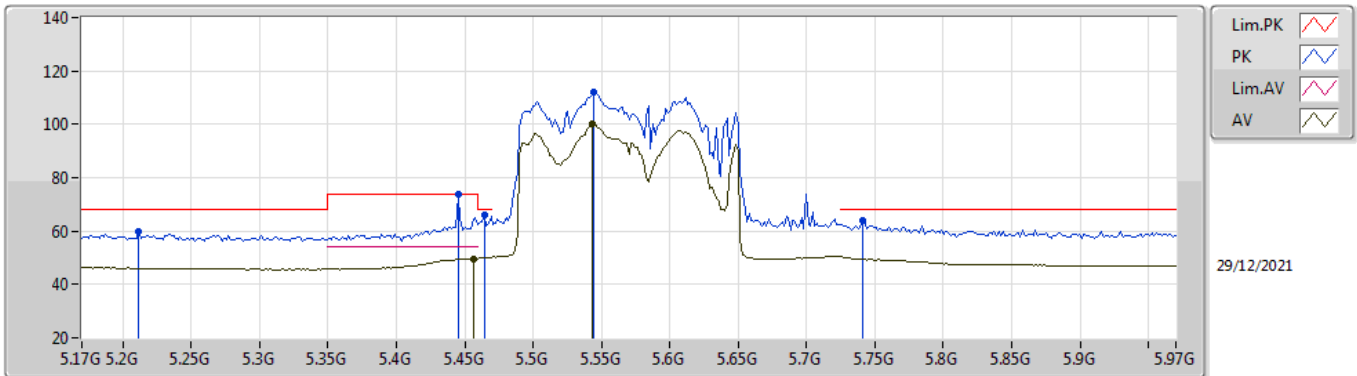

802.11ax HEW160-BF_Nss1,(MCS0)_4TX

5570MHz_TnomVnom

EUT_X_4TX
Setting 75
06-D-S-5-13

Type	Freq (Hz)	Level (dBuV/m)	Limit (dBuV/m)	Margin (dB)	Raw (dBuV)	Dist (m)	Condition	Azimuth (°)	Height (m)	Comment	AF (dB)	CL (dB)	PA (dB)
PK	5.2116G	59.94	68.20	-8.26	54.81	3	Horizontal	68	1.18	-	31.33	5.80	32.00
PK	5.4452G	73.78	74.00	-0.22	68.55	3	Horizontal	68	1.18	-	31.49	5.85	32.11
PK	5.4644G	65.92	68.20	-2.28	60.67	3	Horizontal	68	1.18	-	31.50	5.86	32.11
AV	5.4564G	49.70	54.00	-4.30	44.45	3	Horizontal	68	1.18	-	31.50	5.86	32.11
PK	5.5444G	112.07	Inf	-Inf	106.79	3	Horizontal	68	1.18	-	31.50	5.94	32.16
AV	5.5428G	100.09	Inf	-Inf	94.81	3	Horizontal	68	1.18	-	31.50	5.94	32.16
PK	5.7412G	63.95	68.20	-4.25	58.26	3	Horizontal	68	1.18	-	31.96	6.00	32.27