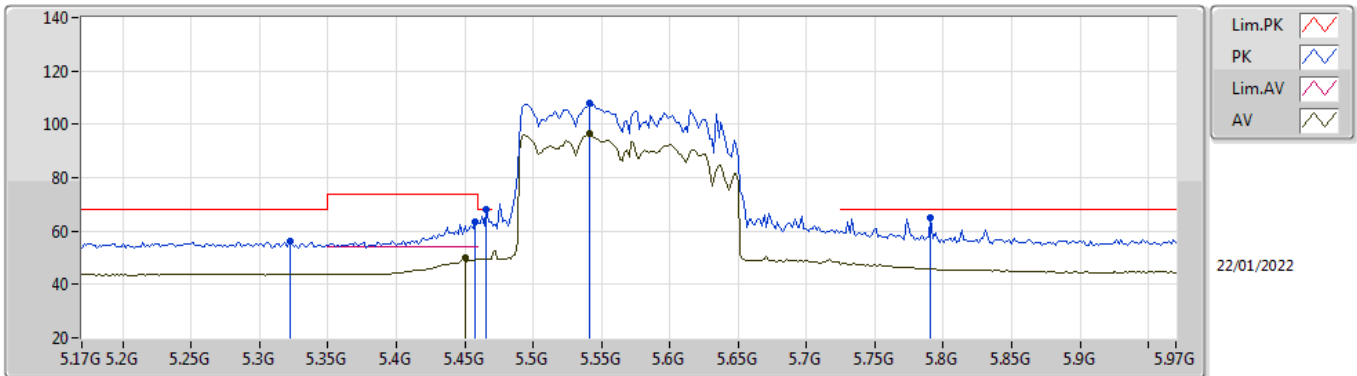

802.11ax HEW160-BF_Nss1,(MCS0)_4TX

5570MHz_TnomVnom

EUT_X_4TX
Setting 74
02-B-G-2-10

Type	Freq (Hz)	Level (dBuV/m)	Limit (dBuV/m)	Margin (dB)	Raw (dBuV)	Dist (m)	Condition	Azimuth (°)	Height (m)	Comment	AF (dB)	CL (dB)	PA (dB)
PK	5.322G	56.06	68.20	-12.14	49.14	3	Horizontal	82	1.12	-	33.70	5.36	32.14
PK	5.458G	63.63	74.00	-10.37	56.40	3	Horizontal	82	1.12	-	33.90	5.46	32.13
AV	5.45G	49.90	54.00	-4.10	42.68	3	Horizontal	82	1.12	-	33.90	5.45	32.13
PK	5.466G	68.05	68.20	-0.15	60.81	3	Horizontal	82	1.12	-	33.90	5.47	32.13
PK	5.5412G	108.17	Inf	-Inf	100.86	3	Horizontal	82	1.12	-	33.90	5.54	32.13
AV	5.5412G	96.34	Inf	-Inf	89.03	3	Horizontal	82	1.12	-	33.90	5.54	32.13
PK	5.7908G	65.01	68.20	-3.19	57.84	3	Horizontal	82	1.12	-	33.72	5.60	32.15