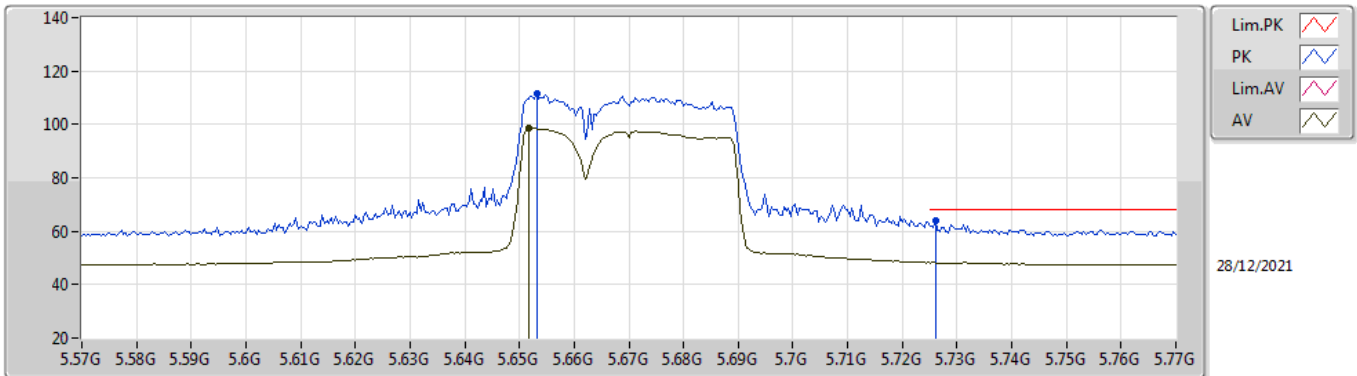

802.11ax HEW40-BF_Nss1,(MCS0)_4TX

5670MHz_TnomVnom

EUT X_4TX
Setting 81
06-D-5-5-13

Type	Freq (Hz)	Level (dBuV/m)	Limit (dBuV/m)	Margin (dB)	Raw (dBuV)	Dist (m)	Condition	Azimuth (°)	Height (m)	Comment	AF (dB)	CL (dB)	PA (dB)
PK	5.6532G	111.52	Inf	-Inf	106.13	3	Vertical	149.2	1.80	-	31.61	6.00	32.22
AV	5.6516G	98.53	Inf	-Inf	93.14	3	Vertical	149.2	1.80	-	31.61	6.00	32.22
PK	5.726G	63.78	68.20	-4.42	58.15	3	Vertical	149.2	1.80	-	31.90	6.00	32.27