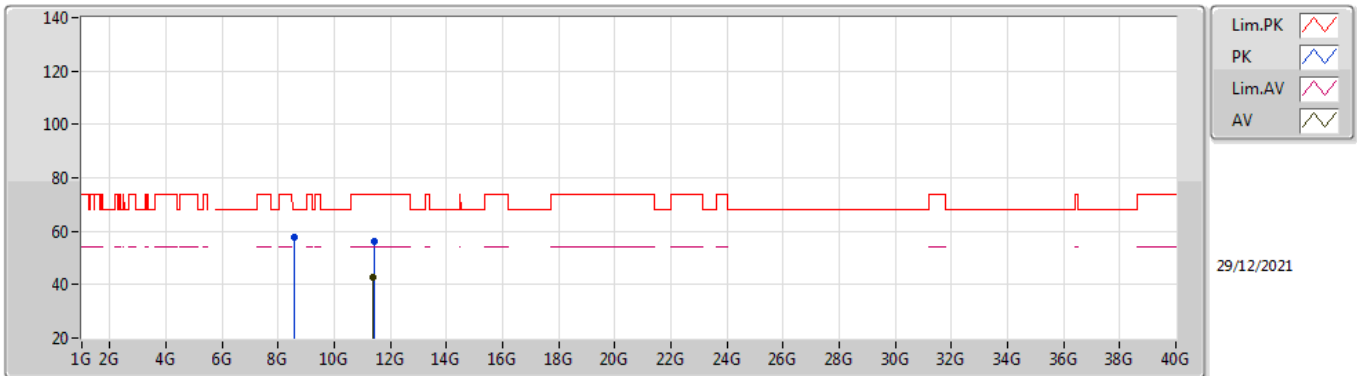

802.11ax HEW20-BF_Nss1,(MCS0)_4TX

5700MHz_TnomVnom

EUT X_4TX
Setting 75
06-D-S-5

Type	Freq (Hz)	Level (dBuV/m)	Limit (dBuV/m)	Margin (dB)	Raw (dBuV)	Dist (m)	Condition	Azimuth (°)	Height (m)	Comment	AF (dB)	CL (dB)	PA (dB)
PK	8.54999G	57.73	68.20	-10.47	47.16	3	Horizontal	79	2.34	-	37.00	7.57	34.00
PK	11.4035G	56.11	74.00	-17.89	41.17	3	Horizontal	24	2.83	-	39.79	9.44	34.29
AV	11.39912G	42.69	54.00	-11.31	27.74	3	Horizontal	24	2.83	-	39.80	9.44	34.29