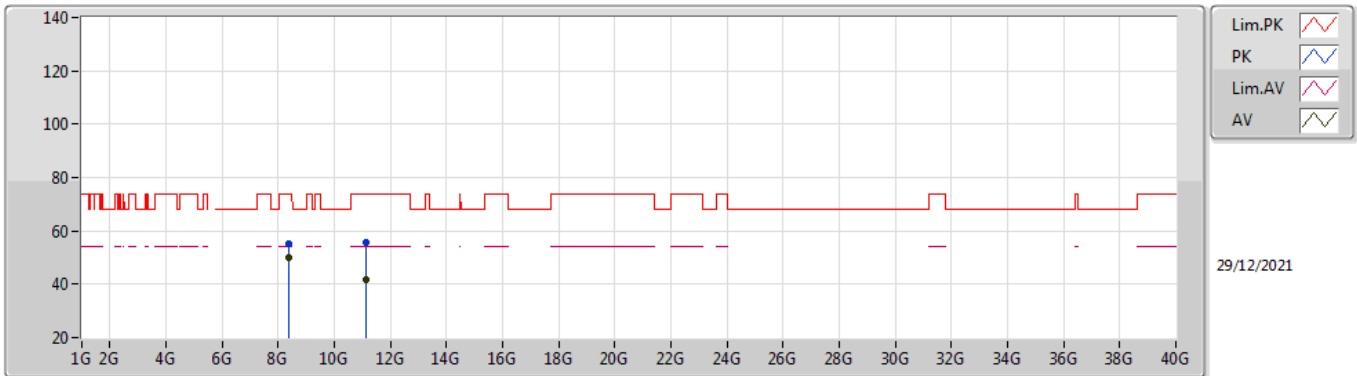

802.11ax HEW160-BF_Nss1,(MCS0)_4TX

5570MHz_TnomVnom

EUT X_4TX
Setting 75
06-D-S-5

Type	Freq (Hz)	Level (dBuV/m)	Limit (dBuV/m)	Margin (dB)	Raw (dBuV)	Dist (m)	Condition	Azimuth (°)	Height (m)	Comment	AF (dB)	CL (dB)	PA (dB)
PK	8.35511G	55.18	74.00	-18.82	45.48	3	Vertical	10.3	1.99	-	36.20	7.52	34.02
AV	8.35501G	49.77	54.00	-4.23	40.07	3	Vertical	10.3	1.99	-	36.20	7.52	34.02
PK	11.13974G	55.89	74.00	-18.11	41.14	3	Vertical	322	2.31	-	39.72	9.28	34.25
AV	11.1376G	41.87	54.00	-12.13	27.12	3	Vertical	322	2.31	-	39.72	9.28	34.25