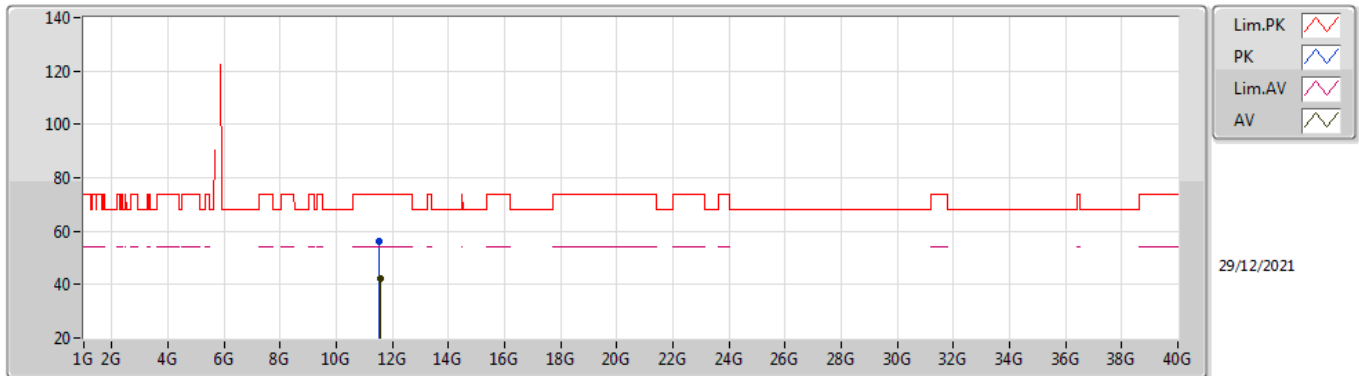

802.11ax HEW80-BF_Nss1,(MCS0)_4TX

5775MHz_TnomVnom

EUT X_4TX
Setting 98
06-D-S-5

Type	Freq (Hz)	Level (dBuV/m)	Limit (dBuV/m)	Margin (dB)	Raw (dBuV)	Dist (m)	Condition	Azimuth (°)	Height (m)	Comment	AF (dB)	CL (dB)	PA (dB)
PK	11.54532G	56.22	74.00	-17.78	41.44	3	Horizontal	255	1.77	-	39.55	9.53	34.30
AV	11.55108G	42.37	54.00	-11.63	27.59	3	Horizontal	255	1.77	-	39.55	9.53	34.30