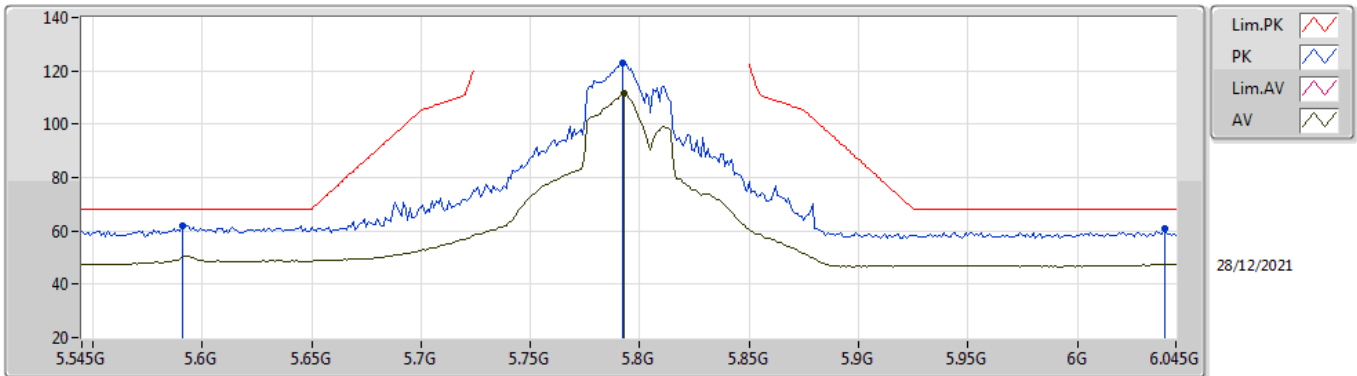

802.11ax HEW40-BF_Nss1,(MCS0)_4TX

5795MHz_TnomVnom

EUT X_4TX
Setting 108
06-D-S-5-13

Type	Freq (Hz)	Level (dBuV/m)	Limit (dBuV/m)	Margin (dB)	Raw (dBuV)	Dist (m)	Condition	Azimuth (°)	Height (m)	Comment	AF (dB)	CL (dB)	PA (dB)
PK	5.591G	62.02	68.20	-6.18	56.63	3	Horizontal	58	1.90	-	31.58	5.99	32.18
PK	5.792G	122.77	Inf	-Inf	117.08	3	Horizontal	58	1.90	-	32.00	6.00	32.31
AV	5.793G	111.62	Inf	-Inf	105.93	3	Horizontal	58	1.90	-	32.00	6.00	32.31
PK	6.04G	60.79	68.20	-7.41	54.68	3	Horizontal	58	1.90	-	32.44	6.12	32.45