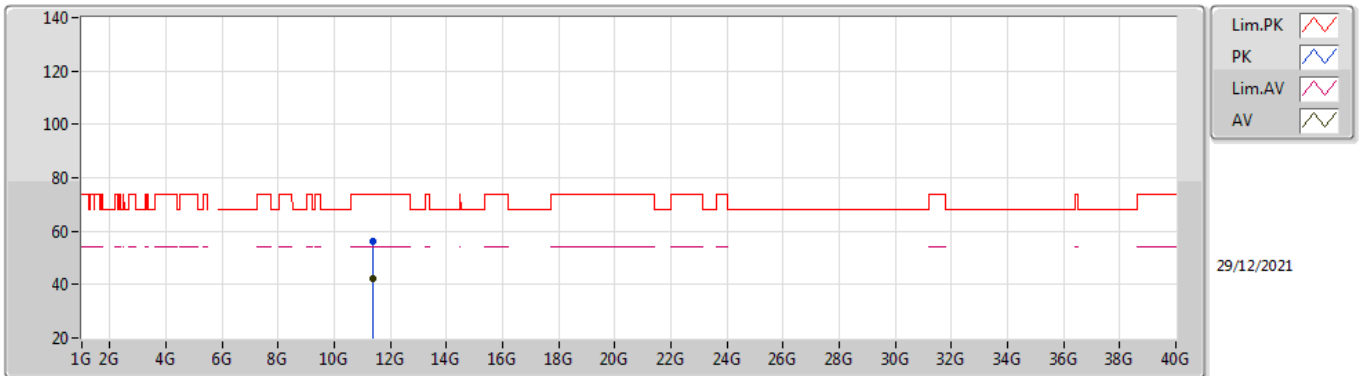

802.11ax HEW80-BF_Nss1,(MCS0)_4TX
5690MHz Straddle 5.47-5.725GHz_TnomVnom

EUT X_4TX
Setting 97
06-D-S-5

Type	Freq (Hz)	Level (dBuV/m)	Limit (dBuV/m)	Margin (dB)	Raw (dBuV)	Dist (m)	Condition	Azimuth (°)	Height (m)	Comment	AF (dB)	CL (dB)	PA (dB)
PK	11.38462G	56.23	74.00	-17.77	41.32	3	Horizontal	18	1.59	-	39.77	9.43	34.29
AV	11.37808G	42.36	54.00	-11.64	27.46	3	Horizontal	18	1.59	-	39.76	9.43	34.29