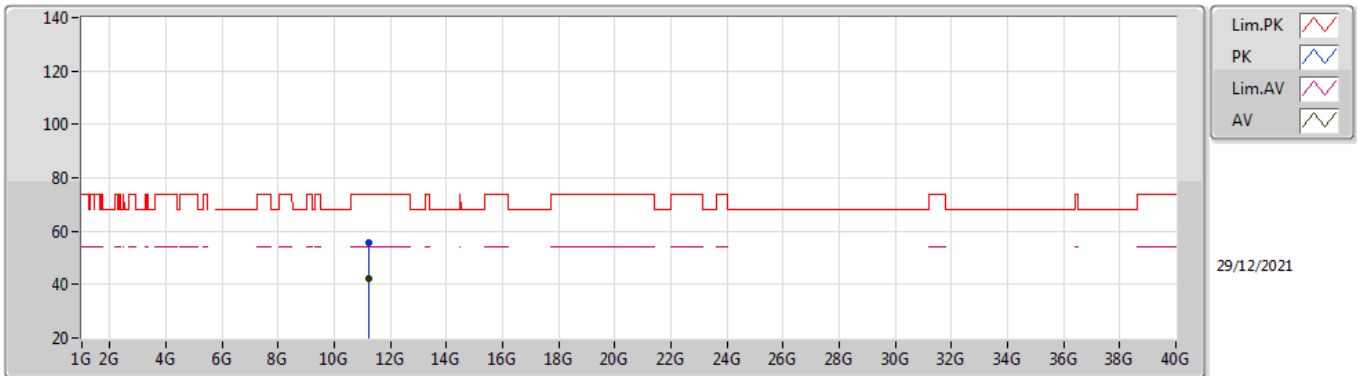

802.11ax HEW80-BF_Nss1,(MCS0)_4TX

5610MHz_TnomVnom

EUT X_4TX
Setting 91
06-D-S-5

Type	Freq (Hz)	Level (dBuV/m)	Limit (dBuV/m)	Margin (dB)	Raw (dBuV)	Dist (m)	Condition	Azimuth (°)	Height (m)	Comment	AF (dB)	CL (dB)	PA (dB)
PK	11.2179G	55.49	74.00	-18.51	40.82	3	Vertical	20	1.22	-	39.60	9.33	34.26
AV	11.21658G	41.99	54.00	-12.01	27.32	3	Vertical	20	1.22	-	39.60	9.33	34.26