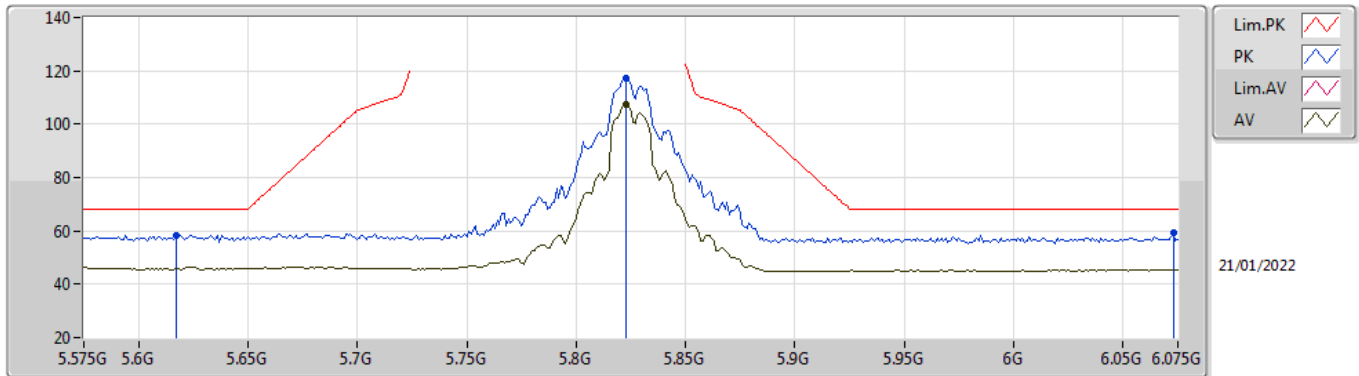

802.11a_Nss1,(6Mbps)_4TX

5825MHz_TnomVnom

EUT_X_4TX
Setting 108
02-B-K-5-10

Type	Freq (Hz)	Level (dBuV/m)	Limit (dBuV/m)	Margin (dB)	Raw (dBuV)	Dist (m)	Condition	Azimuth (°)	Height (m)	Comment	AF (dB)	CL (dB)	PA (dB)
PK	5.617G	58.37	68.20	-9.83	51.04	3	Vertical	0	2.75	-	33.87	5.60	32.14
PK	5.823G	117.06	Inf	-Inf	109.84	3	Vertical	0	2.75	-	33.75	5.62	32.15
AV	5.823G	107.56	Inf	-Inf	100.34	3	Vertical	0	2.75	-	33.75	5.62	32.15
PK	6.073G	59.25	68.20	-8.95	51.26	3	Vertical	0	2.75	-	34.35	5.80	32.16