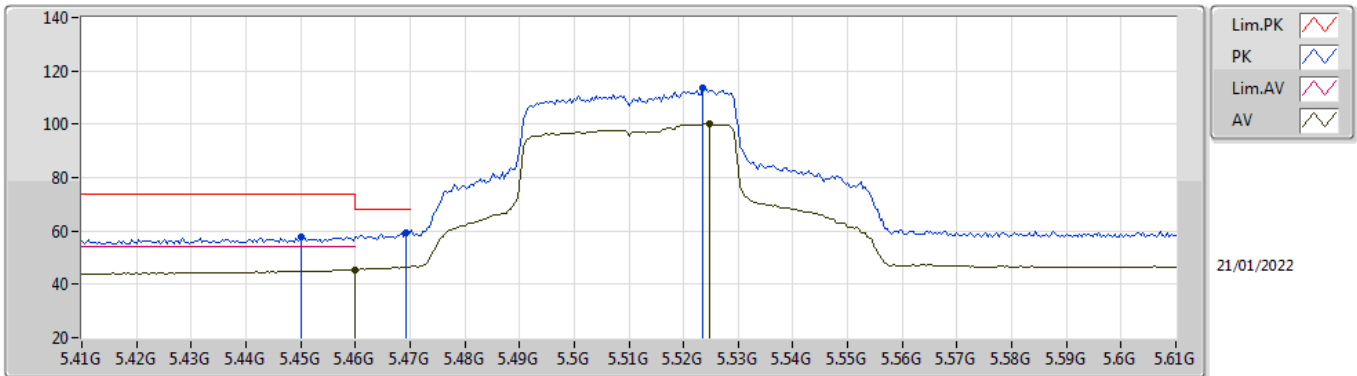

802.11ax HEW40-BF_Nss1,(MCS0)_4TX

5510MHz_TnomVnom

EUT X_4TX
Setting 87
02-B-K-5-10

Type	Freq (Hz)	Level (dBuV/m)	Limit (dBuV/m)	Margin (dB)	Raw (dBuV)	Dist (m)	Condition	Azimuth (°)	Height (m)	Comment	AF (dB)	CL (dB)	PA (dB)
PK	5.45G	57.97	74.00	-16.03	50.75	3	Vertical	142	1.47	-	33.90	5.45	32.13
PK	5.4692G	59.52	68.20	-8.68	52.28	3	Vertical	142	1.47	-	33.90	5.47	32.13
AV	5.46G	45.54	54.00	-8.46	38.31	3	Vertical	142	1.47	-	33.90	5.46	32.13
PK	5.5236G	113.70	Inf	-Inf	106.41	3	Vertical	142	1.47	-	33.90	5.52	32.13
AV	5.5248G	100.29	Inf	-Inf	93.00	3	Vertical	142	1.47	-	33.90	5.52	32.13