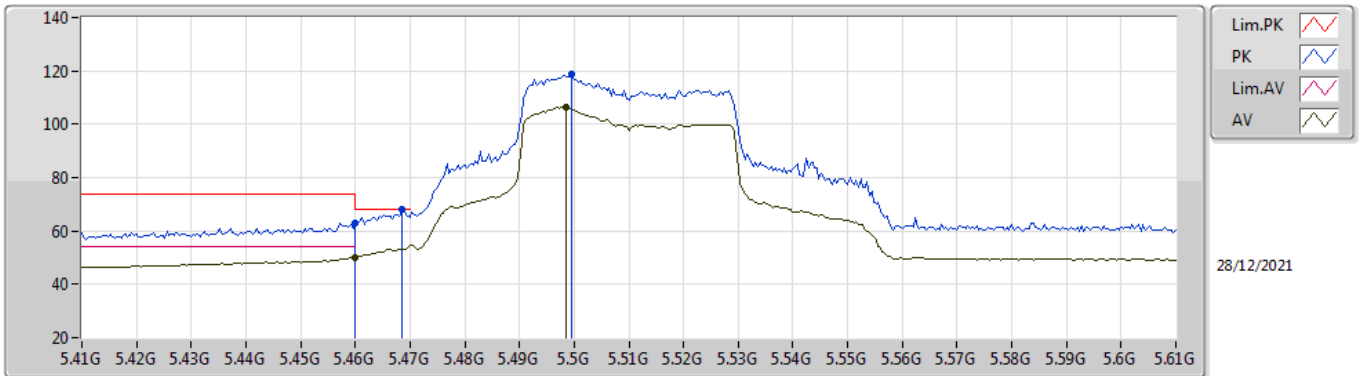

802.11ax HEW40-BF_Nss1,(MCS0)_4TX

5510MHz_TnomVnom

EUT X_4TX
Setting 87
06-D-S-5-13

Type	Freq (Hz)	Level (dBuV/m)	Limit (dBuV/m)	Margin (dB)	Raw (dBuV)	Dist (m)	Condition	Azimuth (°)	Height (m)	Comment	AF (dB)	CL (dB)	PA (dB)
PK	5.46G	63.11	74.00	-10.89	57.86	3	Horizontal	76.3	2.23	-	31.50	5.86	32.11
AV	5.46G	50.00	54.00	-4.00	44.75	3	Horizontal	76.3	2.23	-	31.50	5.86	32.11
PK	5.4684G	67.99	68.20	-0.21	62.74	3	Horizontal	76.3	2.23	-	31.50	5.87	32.12
PK	5.4996G	118.93	Inf	-Inf	113.66	3	Horizontal	76.3	2.23	-	31.50	5.90	32.13
AV	5.4984G	106.48	Inf	-Inf	101.21	3	Horizontal	76.3	2.23	-	31.50	5.90	32.13