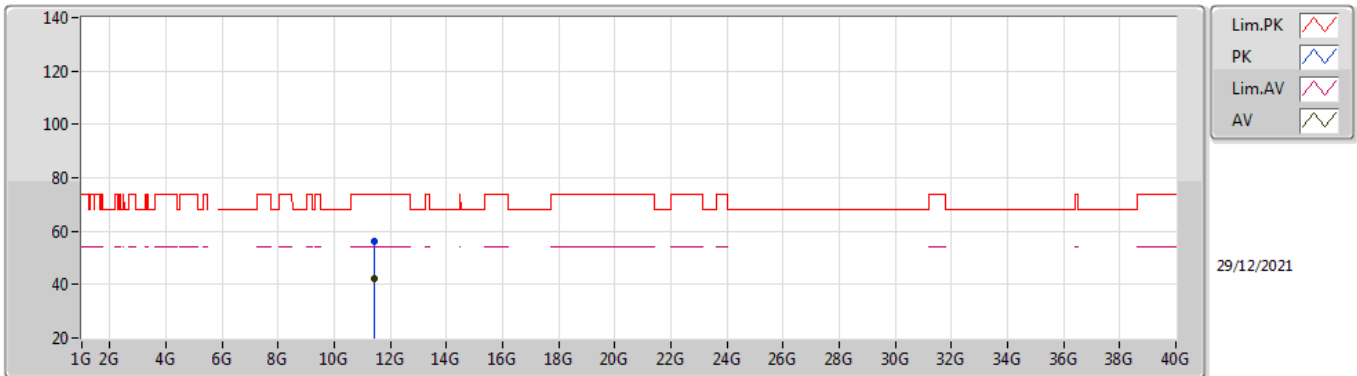

802.11ax HEW20-BF_Nss1,(MCS0)_4TX
5720MHz Straddle 5.47-5.725GHz_TnomVnom

EUT X_4TX
Setting 108
06-D-S-5

Type	Freq (Hz)	Level (dBuV/m)	Limit (dBuV/m)	Margin (dB)	Raw (dBuV)	Dist (m)	Condition	Azimuth (°)	Height (m)	Comment	AF (dB)	CL (dB)	PA (dB)
PK	11.4368G	55.98	74.00	-18.02	41.09	3	Horizontal	297	1.08	-	39.73	9.46	34.30
AV	11.44004G	42.38	54.00	-11.62	27.50	3	Horizontal	297	1.08	-	39.72	9.46	34.30