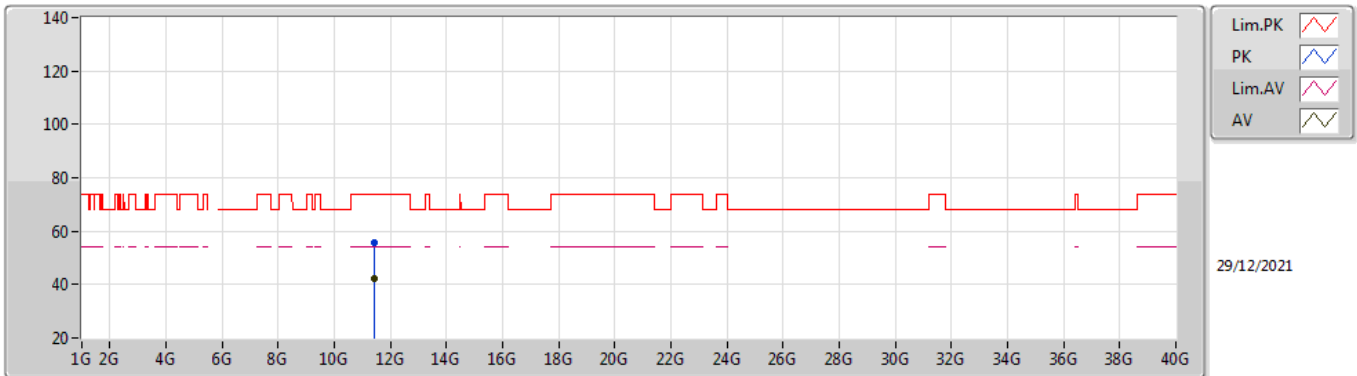

802.11ax HEW40-BF_Nss1,(MCS0)_4TX
5710MHz Straddle 5.47-5.725GHz_TnomVnom

EUT X_4TX
Setting 108
06-D-S-5

Type	Freq (Hz)	Level (dBuV/m)	Limit (dBuV/m)	Margin (dB)	Raw (dBuV)	Dist (m)	Condition	Azimuth (°)	Height (m)	Comment	AF (dB)	CL (dB)	PA (dB)
PK	11.41958G	55.62	74.00	-18.38	40.71	3	Vertical	34	1.33	-	39.76	9.45	34.30
AV	11.41704G	42.09	54.00	-11.91	27.17	3	Vertical	34	1.33	-	39.77	9.45	34.30