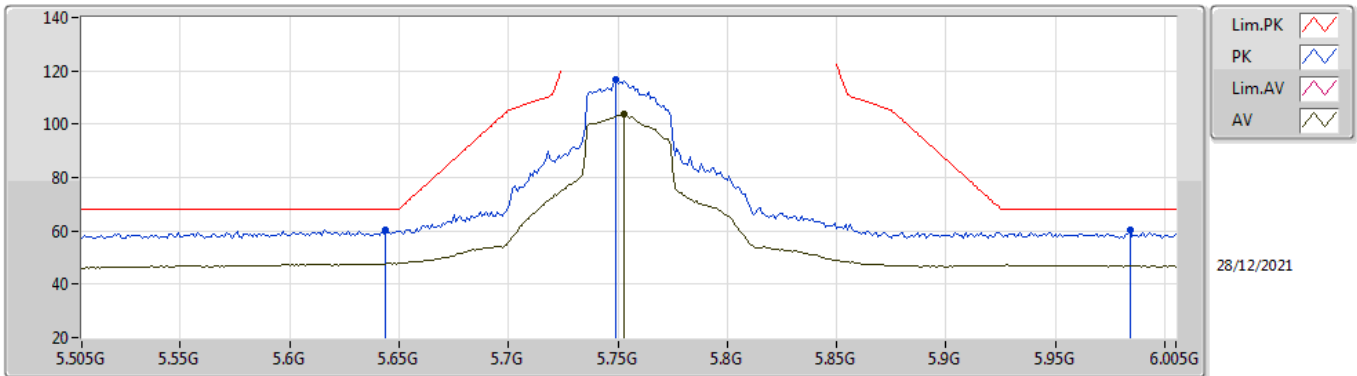

802.11ax HEW40-BF_Nss1,(MCS0)_4TX

5755MHz_TnomVnom

EUT X_4TX
Setting 102
06-D-S-5-13

Type	Freq (Hz)	Level (dBuV/m)	Limit (dBuV/m)	Margin (dB)	Raw (dBuV)	Dist (m)	Condition	Azimuth (°)	Height (m)	Comment	AF (dB)	CL (dB)	PA (dB)
PK	5.644G	60.35	68.20	-7.85	54.97	3	Vertical	14.4	1.02	-	31.60	6.00	32.22
PK	5.749G	116.59	Inf	-Inf	110.87	3	Vertical	14.4	1.02	-	32.00	6.00	32.28
AV	5.753G	103.57	Inf	-Inf	97.85	3	Vertical	14.4	1.02	-	32.00	6.00	32.28
PK	5.984G	60.11	68.20	-8.09	54.24	3	Vertical	14.4	1.02	-	32.20	6.09	32.42