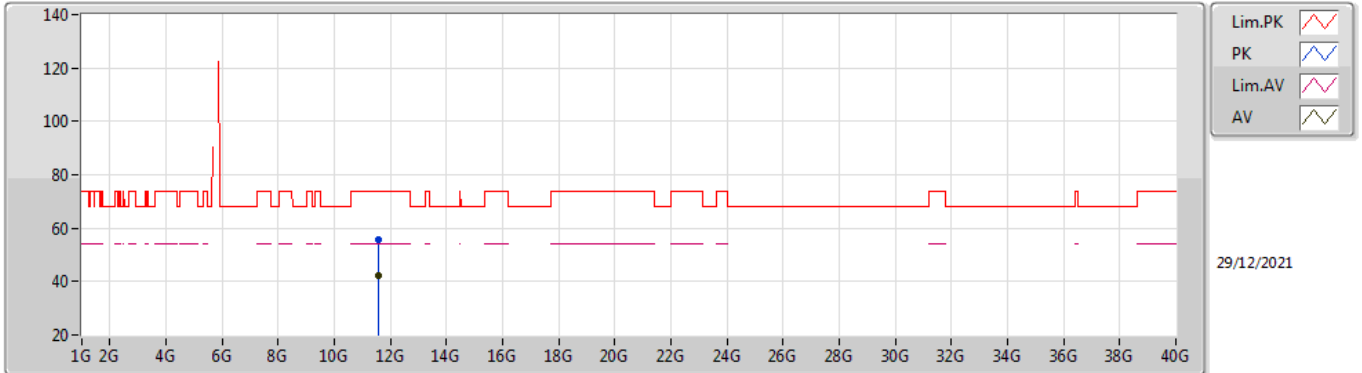

802.11ax HEW20-BF_Nss1,(MCS0)_4TX

5785MHz_TnomVnom

EUT X_4TX
Setting 108
06-D-S-5

Type	Freq (Hz)	Level (dBuV/m)	Limit (dBuV/m)	Margin (dB)	Raw (dBuV)	Dist (m)	Condition	Azimuth (°)	Height (m)	Comment	AF (dB)	CL (dB)	PA (dB)
PK	11.56872G	55.72	74.00	-18.28	40.95	3	Horizontal	48	1.93	-	39.53	9.54	34.30
AV	11.56932G	42.40	54.00	-11.60	27.63	3	Horizontal	48	1.93	-	39.53	9.54	34.30