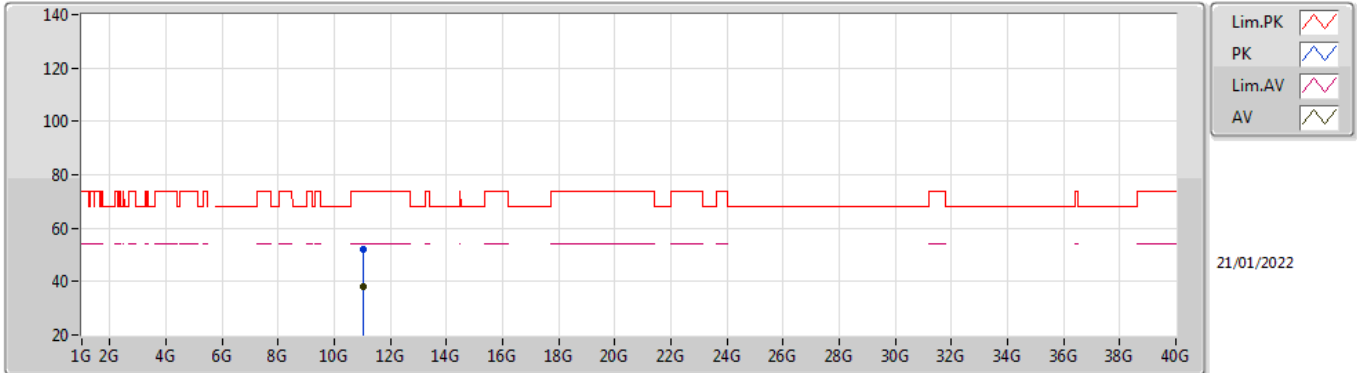

802.11ax HEW40-BF_Nss1,(MCS0)_4TX

5510MHz_TnomVnom

EUT X_4TX
Setting 87
02-B-K-5

Type	Freq (Hz)	Level (dBuV/m)	Limit (dBuV/m)	Margin (dB)	Raw (dBuV)	Dist (m)	Condition	Azimuth (°)	Height (m)	Comment	AF (dB)	CL (dB)	PA (dB)
PK	11.01988G	51.99	74.00	-22.01	39.03	3	Vertical	3	1.80	-	38.52	7.71	33.27
AV	11.02064G	37.92	54.00	-16.08	24.96	3	Vertical	3	1.80	-	38.52	7.71	33.27