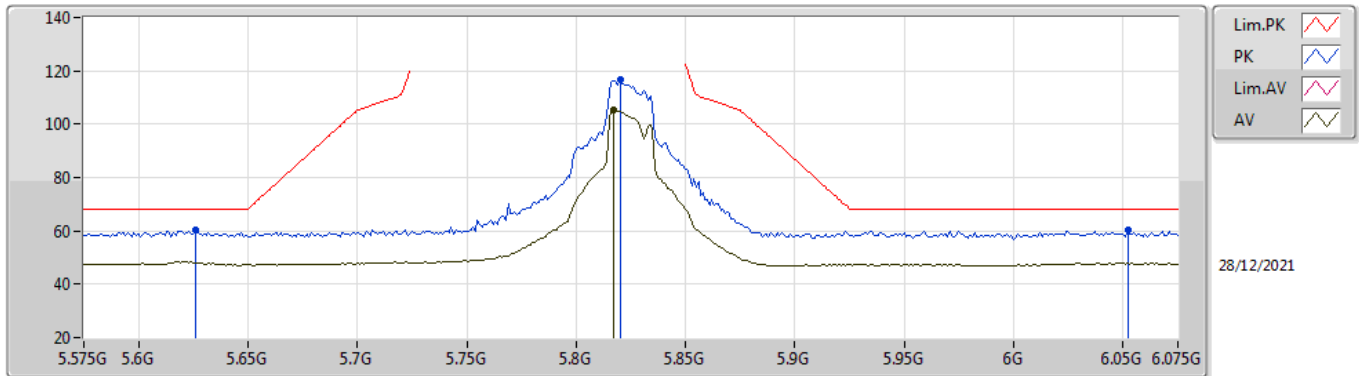

802.11ax HEW20-BF_Nss1,(MCS0)_4TX

5825MHz_TnomVnom

EUT X_4TX
Setting 108
06-D-S-5-13

Type	Freq (Hz)	Level (dBuV/m)	Limit (dBuV/m)	Margin (dB)	Raw (dBuV)	Dist (m)	Condition	Azimuth (°)	Height (m)	Comment	AF (dB)	CL (dB)	PA (dB)
PK	5.626G	60.09	68.20	-8.11	54.70	3	Vertical	158.8	1.80	-	31.60	6.00	32.21
PK	5.82G	116.54	Inf	-Inf	110.85	3	Vertical	158.8	1.80	-	32.00	6.01	32.32
AV	5.817G	105.25	Inf	-Inf	99.56	3	Vertical	158.8	1.80	-	32.00	6.01	32.32
PK	6.052G	60.12	68.20	-8.08	53.94	3	Vertical	158.8	1.80	-	32.50	6.13	32.45