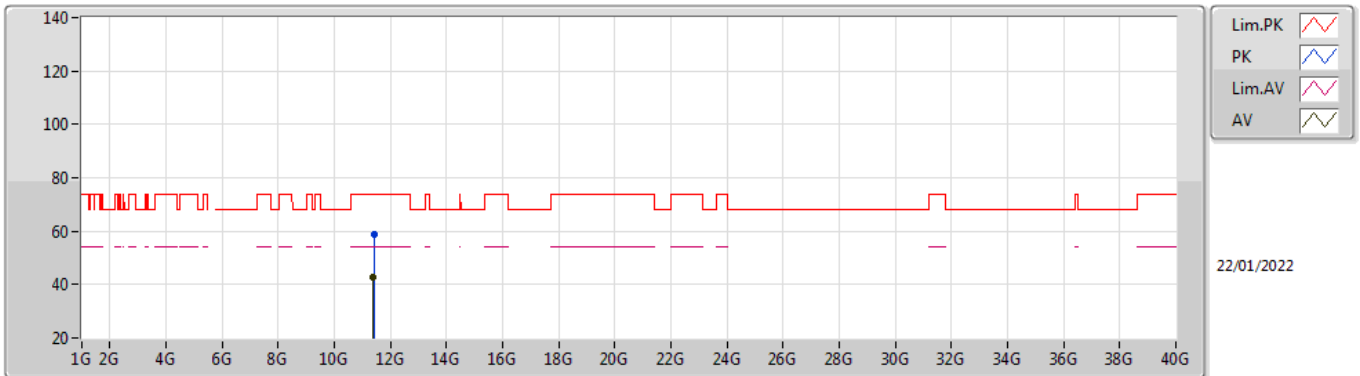

802.11ax HEW20-BF_Nss1,(MCS0)_4TX

5700MHz_TnomVnom

EUT X_4TX
Setting 73
02-B-G-2

Type	Freq (Hz)	Level (dBuV/m)	Limit (dBuV/m)	Margin (dB)	Raw (dBuV)	Dist (m)	Condition	Azimuth (°)	Height (m)	Comment	AF (dB)	CL (dB)	PA (dB)
PK	11.40192G	58.54	74.00	-15.46	45.11	3	Vertical	105	1.11	-	38.80	7.86	33.23
AV	11.39998G	42.60	54.00	-11.40	29.17	3	Vertical	105	1.11	-	38.80	7.86	33.23