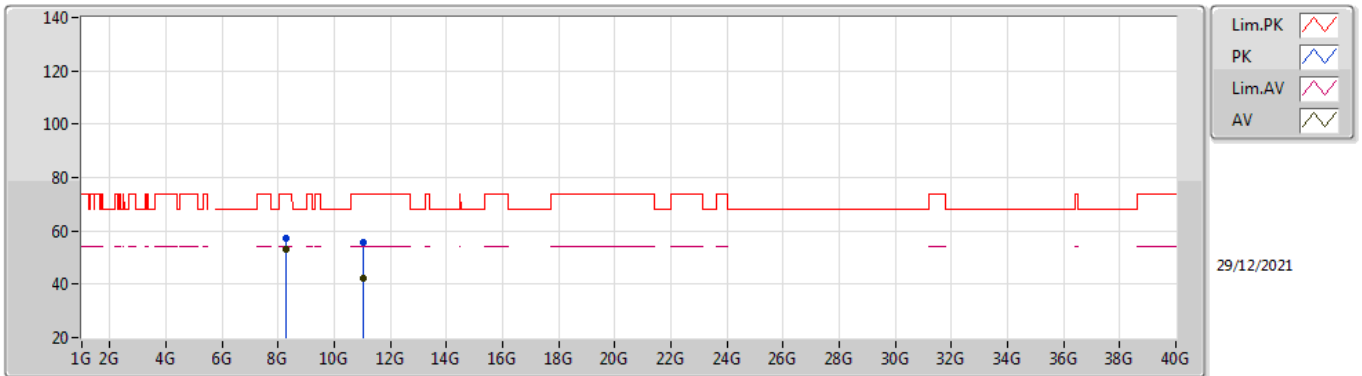

802.11ax HEW40-BF_Nss1,(MCS0)_4TX

5510MHz_TnomVnom

EUT X_4TX
Setting 87
06-D-S-5

Type	Freq (Hz)	Level (dBuV/m)	Limit (dBuV/m)	Margin (dB)	Raw (dBuV)	Dist (m)	Condition	Azimuth (°)	Height (m)	Comment	AF (dB)	CL (dB)	PA (dB)
PK	8.26502G	57.39	74.00	-16.61	47.50	3	Horizontal	151	1.80	-	36.34	7.57	34.02
AV	8.26503G	53.20	54.00	-0.80	43.31	3	Horizontal	151	1.80	-	36.34	7.57	34.02
PK	11.02058G	55.62	74.00	-18.38	40.52	3	Horizontal	40	1.77	-	40.12	9.21	34.23
AV	11.01982G	42.38	54.00	-11.62	27.28	3	Horizontal	40	1.77	-	40.12	9.21	34.23