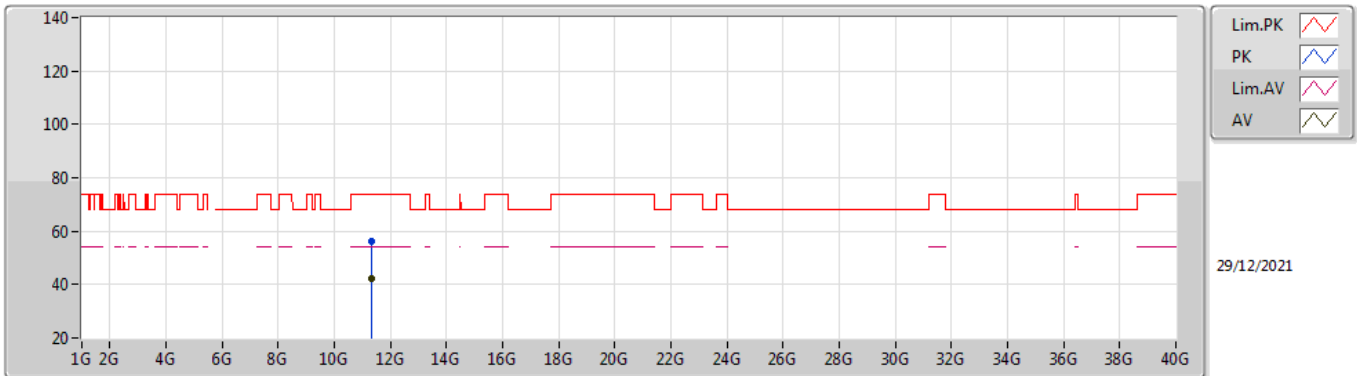

802.11ax HEW40-BF_Nss1,(MCS0)_4TX

5670MHz_TnomVnom

EUT X_4TX
Setting 81
06-D-S-5

Type	Freq (Hz)	Level (dBuV/m)	Limit (dBuV/m)	Margin (dB)	Raw (dBuV)	Dist (m)	Condition	Azimuth (°)	Height (m)	Comment	AF (dB)	CL (dB)	PA (dB)
PK	11.33868G	55.96	74.00	-18.04	41.16	3	Horizontal	212	1.66	-	39.68	9.40	34.28
AV	11.33606G	42.27	54.00	-11.73	27.48	3	Horizontal	212	1.66	-	39.67	9.40	34.28