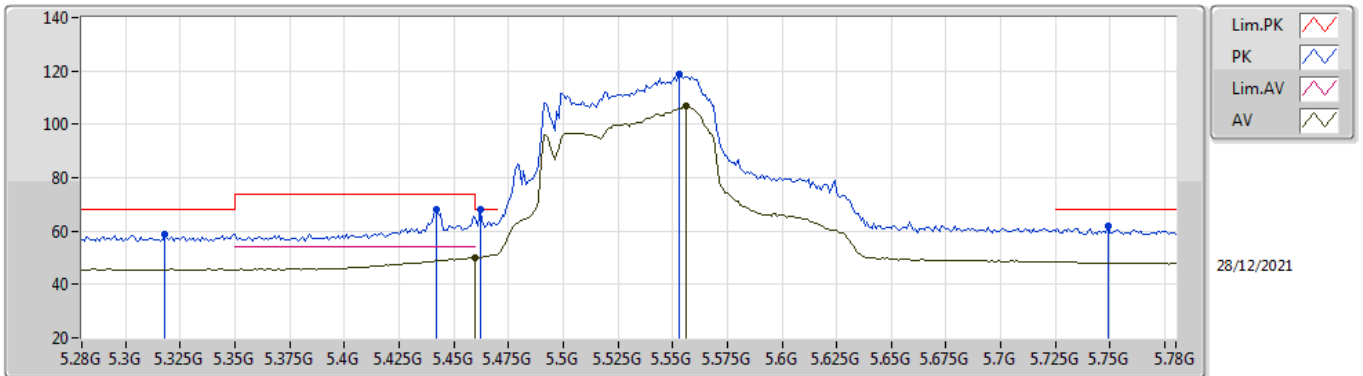

802.11ax HEW80-BF_Nss1,(MCS0)_4TX

5530MHz_TnomVnom

EUT_X_4TX
Setting 92
06-D-S-5-13

Type	Freq (Hz)	Level (dBuV/m)	Limit (dBuV/m)	Margin (dB)	Raw (dBuV)	Dist (m)	Condition	Azimuth (°)	Height (m)	Comment	AF (dB)	CL (dB)	PA (dB)
PK	5.318G	58.71	68.20	-9.49	53.86	3	Horizontal	84	2.44	-	31.10	5.80	32.05
PK	5.442G	67.90	74.00	-6.10	62.68	3	Horizontal	84	2.44	-	31.48	5.84	32.10
PK	5.462G	68.11	68.20	-0.09	62.86	3	Horizontal	84	2.44	-	31.50	5.86	32.11
AV	5.46G	50.00	54.00	-4.00	44.75	3	Horizontal	84	2.44	-	31.50	5.86	32.11
PK	5.553G	119.05	Inf	-Inf	113.75	3	Horizontal	84	2.44	-	31.51	5.95	32.16
AV	5.556G	106.82	Inf	-Inf	101.51	3	Horizontal	84	2.44	-	31.51	5.96	32.16
PK	5.749G	61.65	68.20	-6.55	55.93	3	Horizontal	84	2.44	-	32.00	6.00	32.28