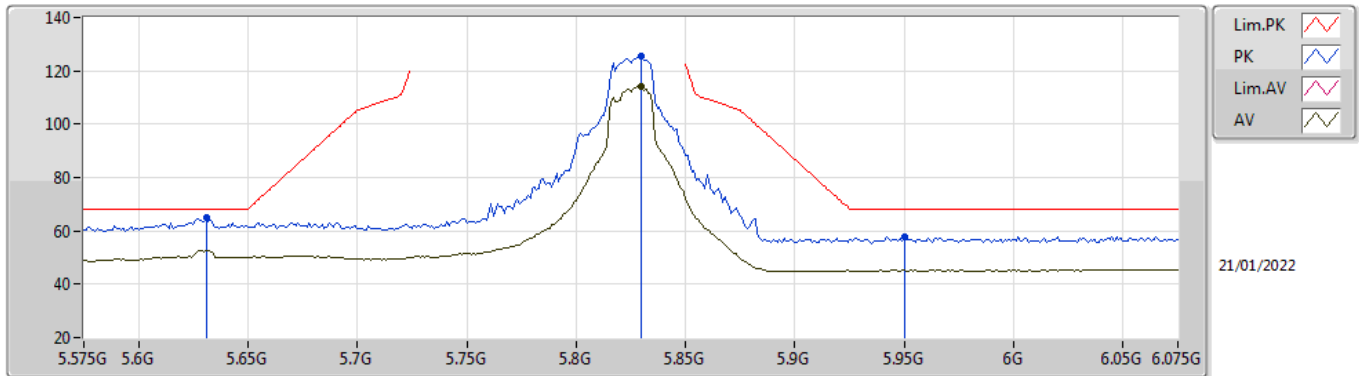

802.11ax HEW20-BF_Nss1,(MCS0)_4TX

5825MHz_TnomVnom

EUT X_4TX
Setting 108
02-B-K-5-10

Type	Freq (Hz)	Level (dBuV/m)	Limit (dBuV/m)	Margin (dB)	Raw (dBuV)	Dist (m)	Condition	Azimuth (°)	Height (m)	Comment	AF (dB)	CL (dB)	PA (dB)
PK	5.631G	64.83	68.20	-3.37	57.53	3	Horizontal	86	1.29	-	33.84	5.60	32.14
PK	5.83G	125.50	Inf	-Inf	118.26	3	Horizontal	86	1.29	-	33.76	5.63	32.15
AV	5.83G	114.17	Inf	-Inf	106.93	3	Horizontal	86	1.29	-	33.76	5.63	32.15
PK	5.95G	57.95	68.20	-10.25	50.26	3	Horizontal	86	1.29	-	34.10	5.75	32.16