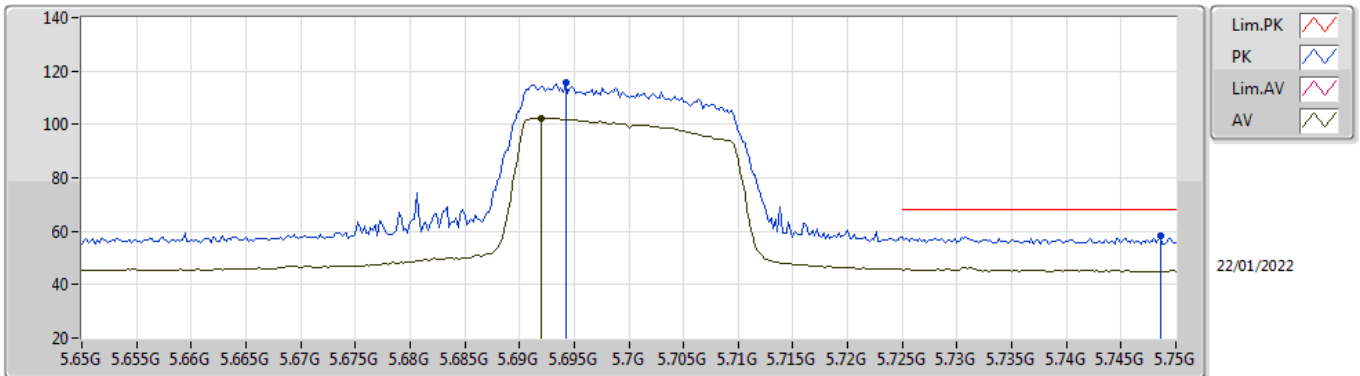

802.11ax HEW20-BF_Nss1,(MCS0)_4TX

5700MHz_TnomVnom

EUT X_4TX
Setting 73
02-B-G-2-10

Type	Freq (Hz)	Level (dBuV/m)	Limit (dBuV/m)	Margin (dB)	Raw (dBuV)	Dist (m)	Condition	Azimuth (°)	Height (m)	Comment	AF (dB)	CL (dB)	PA (dB)
PK	5.6942G	115.49	Inf	-Inf	108.32	3	Vertical	84	1.80	-	33.71	5.60	32.14
AV	5.692G	102.47	Inf	-Inf	95.29	3	Vertical	84	1.80	-	33.72	5.60	32.14
PK	5.7486G	58.03	68.20	-10.17	50.77	3	Vertical	84	1.80	-	33.80	5.60	32.14