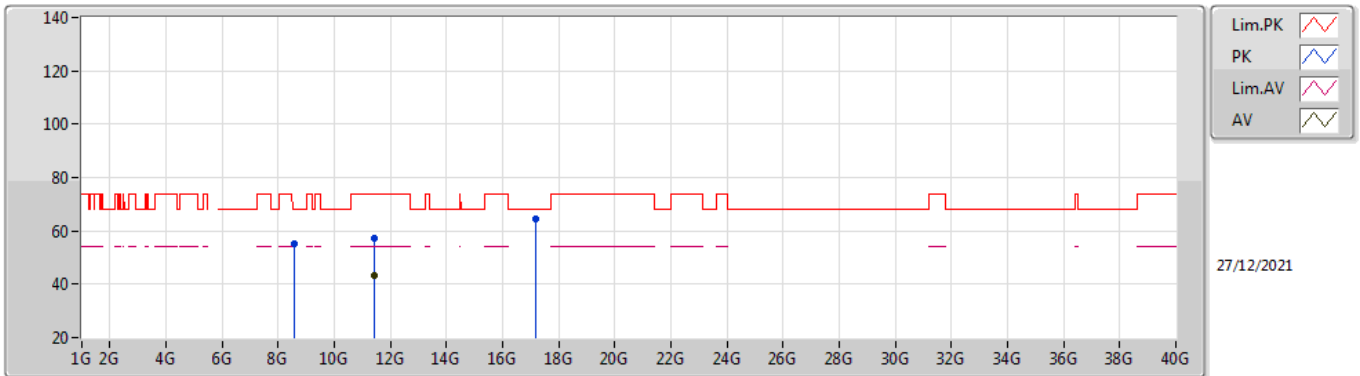

802.11a_Nss1,(6Mbps)_4TX

5720MHz Straddle 5.47-5.725GHz_TnomVnom

EUT X_4TX
Setting 108
06-D-S-8

Type	Freq (Hz)	Level (dBuV/m)	Limit (dBuV/m)	Margin (dB)	Raw (dBuV)	Dist (m)	Condition	Azimuth (°)	Height (m)	Comment	AF (dB)	CL (dB)	PA (dB)
PK	8.58024G	55.29	68.20	-12.91	44.69	3	Horizontal	245	1.80	-	37.00	7.59	33.99
PK	11.445G	57.23	74.00	-16.77	42.35	3	Horizontal	114	1.88	-	39.71	9.47	34.30
AV	11.43662G	43.51	54.00	-10.49	28.62	3	Horizontal	114	1.88	-	39.73	9.46	34.30
PK	17.16378G	64.31	68.20	-3.89	44.15	3	Horizontal	43	1.20	-	40.79	13.94	34.57