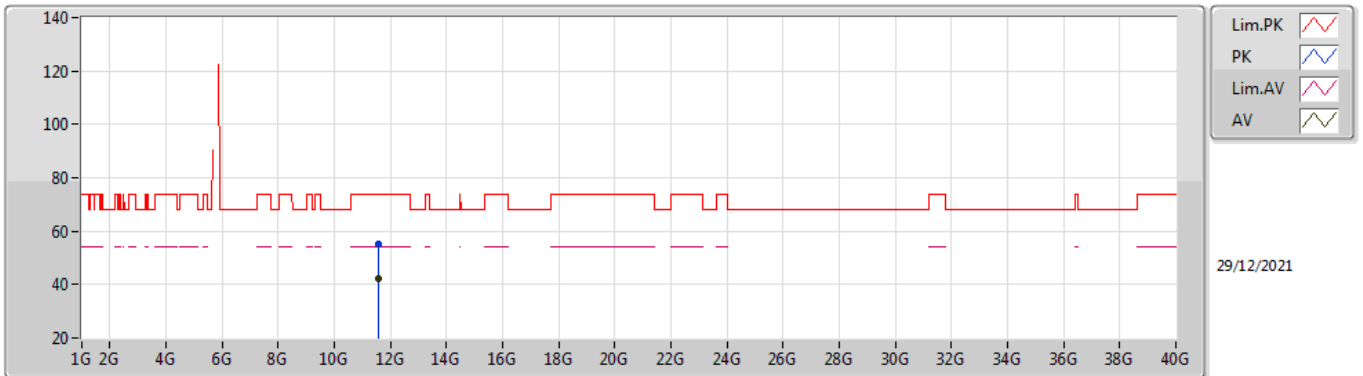

802.11ax HEW20-BF_Nss1,(MCS0)_4TX

5785MHz_TnomVnom

EUT X_4TX
Setting 108
06-D-S-5

Type	Freq (Hz)	Level (dBuV/m)	Limit (dBuV/m)	Margin (dB)	Raw (dBuV)	Dist (m)	Condition	Azimuth (°)	Height (m)	Comment	AF (dB)	CL (dB)	PA (dB)
PK	11.5724G	55.40	74.00	-18.60	40.63	3	Vertical	201	2.16	-	39.53	9.54	34.30
AV	11.57088G	42.24	54.00	-11.76	27.47	3	Vertical	201	2.16	-	39.53	9.54	34.30