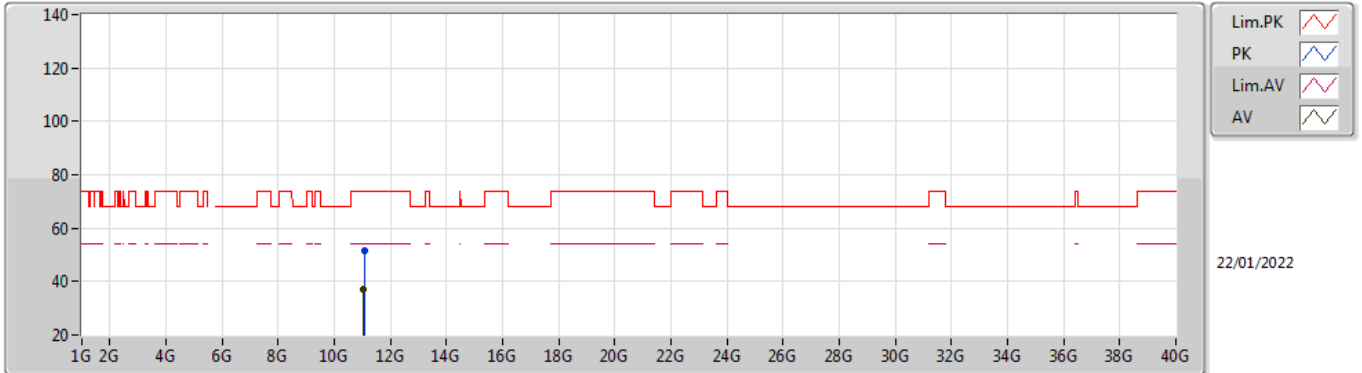

802.11ax HEW80-BF_Nss1,(MCS0)_4TX

5530MHz_TnomVnom

EUT X_4TX
Setting 90
02-B-G-2

Type	Freq (Hz)	Level (dBuV/m)	Limit (dBuV/m)	Margin (dB)	Raw (dBuV)	Dist (m)	Condition	Azimuth (°)	Height (m)	Comment	AF (dB)	CL (dB)	PA (dB)
PK	11.06466G	51.39	74.00	-22.61	38.36	3	Horizontal	287	2.52	-	38.56	7.73	33.26
AV	11.05644G	37.18	54.00	-16.82	24.16	3	Horizontal	287	2.52	-	38.56	7.72	33.26