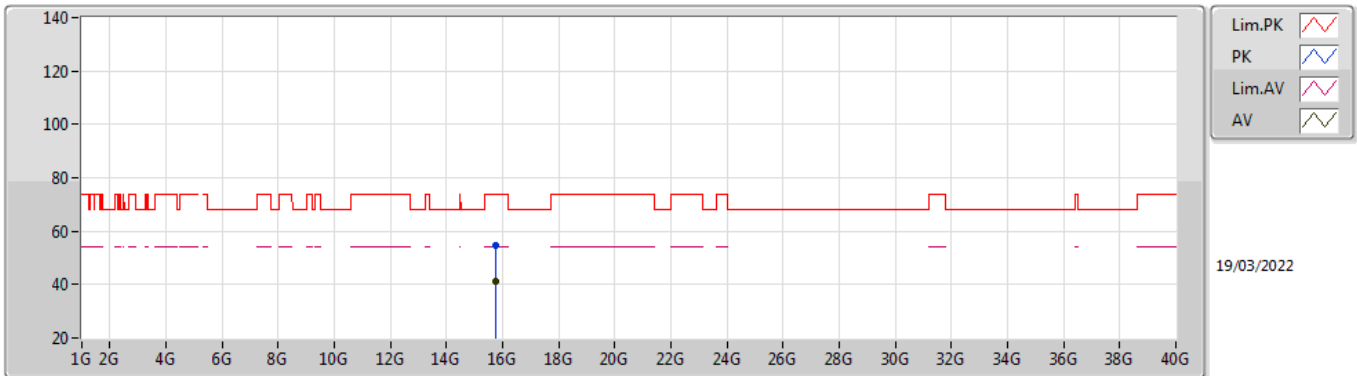

802.11ax HEW160-BF_Nss1,(MCS0)_4TX

5250MHz_TnomVnom

EUT Z_4TX
Setting 76
06-F-G-2

Type	Freq (Hz)	Level (dBuV/m)	Limit (dBuV/m)	Margin (dB)	Raw (dBuV)	Dist (m)	Condition	Azimuth (°)	Height (m)	Comment	AF (dB)	CL (dB)	PA (dB)
PK	15.75478G	54.80	74.00	-19.20	41.31	3	Horizontal	15	1.40	-	37.80	10.01	34.32
AV	15.74664G	41.43	54.00	-12.57	27.94	3	Horizontal	15	1.40	-	37.80	10.01	34.32