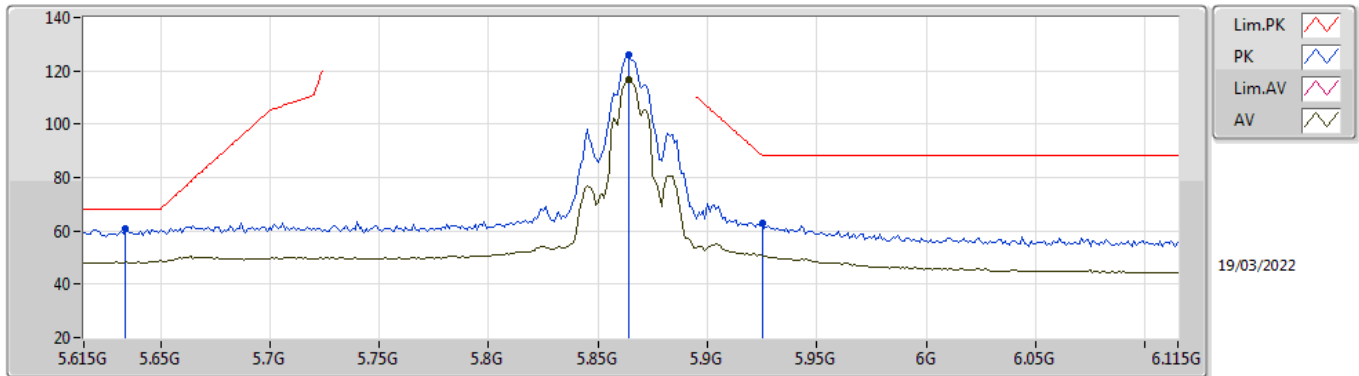

802.11a_Nss1,(6Mbps)_4TX

5865MHz_TnomVnom

EUT_Z_4TX
Setting 100
06-F-G-2

Type	Freq (Hz)	Level (dBuV/m)	Limit (dBuV/m)	Margin (dB)	Raw (dBuV)	Dist (m)	Condition	Azimuth (°)	Height (m)	Comment	AF (dB)	CL (dB)	PA (dB)
PK	5.634G	60.68	68.20	-7.52	55.40	3	Vertical	333	1.80	-	31.60	5.89	32.21
PK	5.864G	125.96	Inf	-Inf	120.32	3	Vertical	333	1.80	-	32.03	5.96	32.35
AV	5.864G	116.47	Inf	-Inf	110.83	3	Vertical	333	1.80	-	32.03	5.96	32.35
PK	5.925G	62.70	88.20	-25.50	56.90	3	Vertical	333	1.80	-	32.15	6.03	32.38