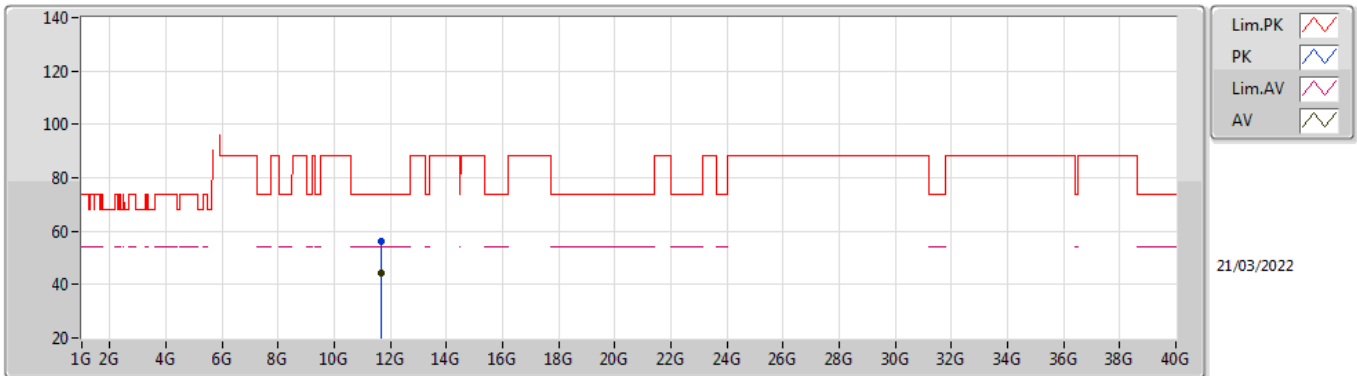

802.11ax HEW40-BF_Nss1,(MCS0)_4TX

5835MHz_TnomVnom

EUT_Z_4TX
Setting 100
06-F-S-5

Type	Freq (Hz)	Level (dBuV/m)	Limit (dBuV/m)	Margin (dB)	Raw (dBuV)	Dist (m)	Condition	Azimuth (°)	Height (m)	Comment	AF (dB)	CL (dB)	PA (dB)
PK	11.66584G	56.33	74.00	-17.67	42.34	3	Vertical	195	1.37	-	39.30	8.97	34.28
AV	11.6691G	44.40	54.00	-9.60	30.42	3	Vertical	195	1.37	-	39.29	8.97	34.28