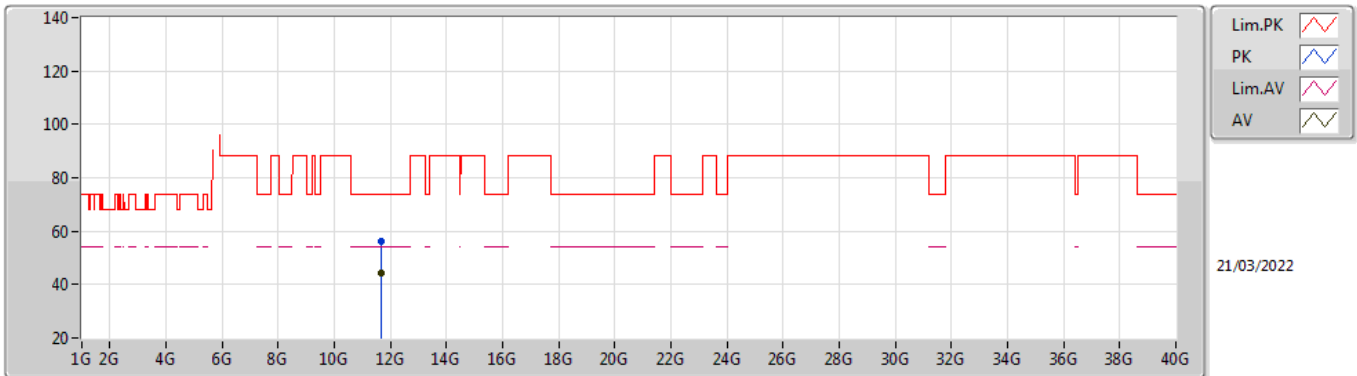

802.11ax HEW40-BF_Nss1,(MCS0)_4TX

5835MHz_TnomVnom

EUT Z_4TX
Setting 100
06-F-S-5

Type	Freq (Hz)	Level (dBuV/m)	Limit (dBuV/m)	Margin (dB)	Raw (dBuV)	Dist (m)	Condition	Azimuth (°)	Height (m)	Comment	AF (dB)	CL (dB)	PA (dB)
PK	11.6692G	56.33	74.00	-17.67	42.35	3	Horizontal	10	1.25	-	39.29	8.97	34.28
AV	11.6694G	44.31	54.00	-9.69	30.32	3	Horizontal	10	1.25	-	39.30	8.97	34.28