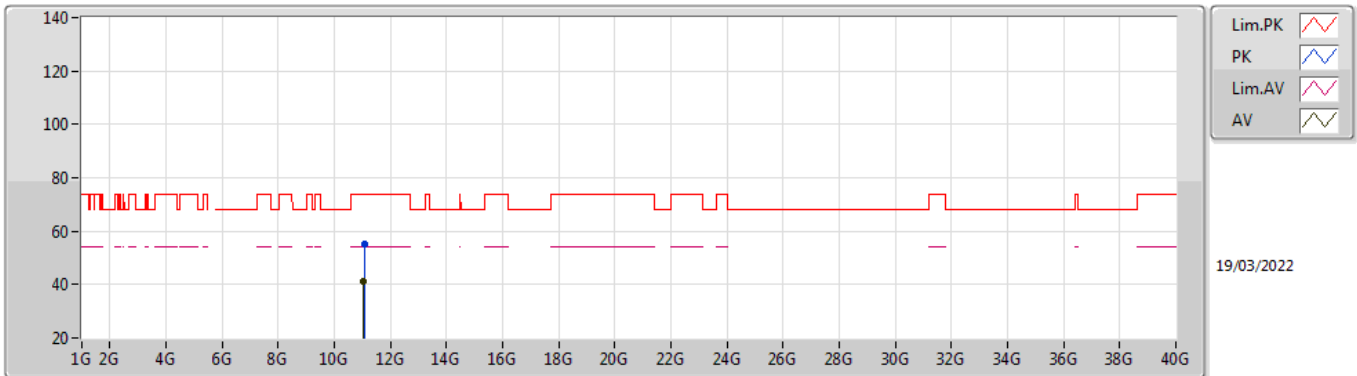

802.11ax HEW80-BF_Nss1,(MCS0)_4TX

5530MHz_TnomVnom

EUT_Z_4TX
Setting 80
06-F-G-2-10

Type	Freq (Hz)	Level (dBuV/m)	Limit (dBuV/m)	Margin (dB)	Raw (dBuV)	Dist (m)	Condition	Azimuth (°)	Height (m)	Comment	AF (dB)	CL (dB)	PA (dB)
PK	5.308G	55.33	68.20	-12.87	50.64	3	Vertical	0	1.92	-	31.10	5.64	32.05
PK	5.455G	65.50	74.00	-8.50	60.36	3	Vertical	0	1.92	-	31.50	5.75	32.11
AV	5.46G	52.63	54.00	-1.37	47.48	3	Vertical	0	1.92	-	31.50	5.76	32.11
PK	5.467G	68.05	68.20	-0.15	62.91	3	Vertical	0	1.92	-	31.50	5.76	32.12
PK	5.54G	117.30	Inf	-Inf	112.12	3	Vertical	0	1.92	-	31.50	5.83	32.15
AV	5.54G	105.21	Inf	-Inf	100.03	3	Vertical	0	1.92	-	31.50	5.83	32.15
PK	5.743G	59.85	68.20	-8.35	54.27	3	Vertical	0	1.92	-	31.97	5.89	32.28

802.11ax HEW80-BF_Nss1,(MCS0)_4TX

5530MHz_TnomVnom

EUT_Z_4TX
Setting 80
06-F-G-2

Type	Freq (Hz)	Level (dBuV/m)	Limit (dBuV/m)	Margin (dB)	Raw (dBuV)	Dist (m)	Condition	Azimuth (°)	Height (m)	Comment	AF (dB)	CL (dB)	PA (dB)
PK	11.064G	55.35	74.00	-18.65	41.02	3	Vertical	204	1.57	-	39.94	8.63	34.24
AV	11.05536G	41.43	54.00	-12.57	27.07	3	Vertical	204	1.57	-	39.98	8.62	34.24