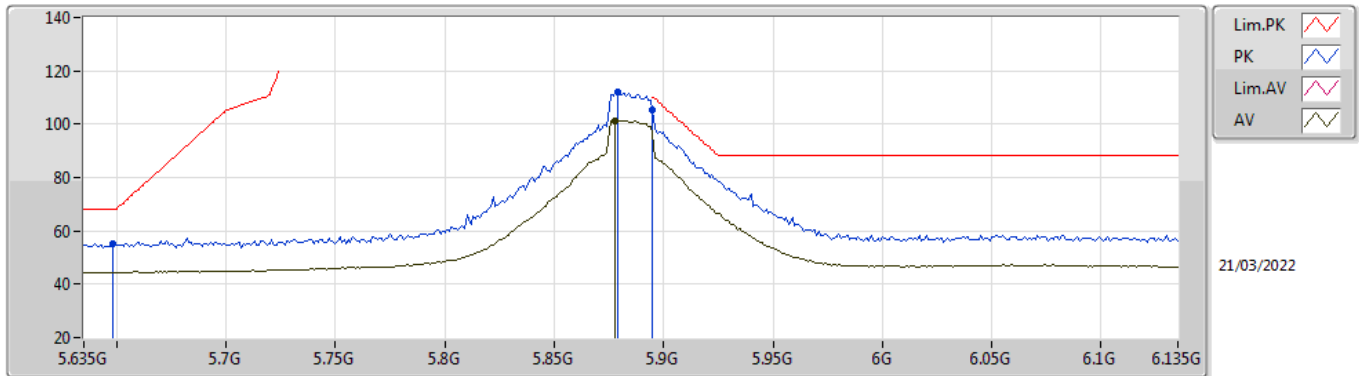

802.11ax HEW20-BF_Nss1,(MCS0)_4TX

5885MHz_TnomVnom

EUT_Z_4TX
Setting 100
06-F-S-5-10

Type	Freq (Hz)	Level (dBuV/m)	Limit (dBuV/m)	Margin (dB)	Raw (dBuV)	Dist (m)	Condition	Azimuth (°)	Height (m)	Comment	AF (dB)	CL (dB)	PA (dB)
PK	5.648G	55.28	68.20	-12.92	50.01	3	Vertical	193	1.80	-	31.60	5.89	32.22
PK	5.879G	111.96	Inf	-Inf	106.28	3	Vertical	193	1.80	-	32.06	5.98	32.36
AV	5.878G	101.22	Inf	-Inf	95.54	3	Vertical	193	1.80	-	32.06	5.98	32.36
PK	5.895G	105.58	110.20	-4.62	99.87	3	Vertical	193	1.80	-	32.09	5.99	32.37