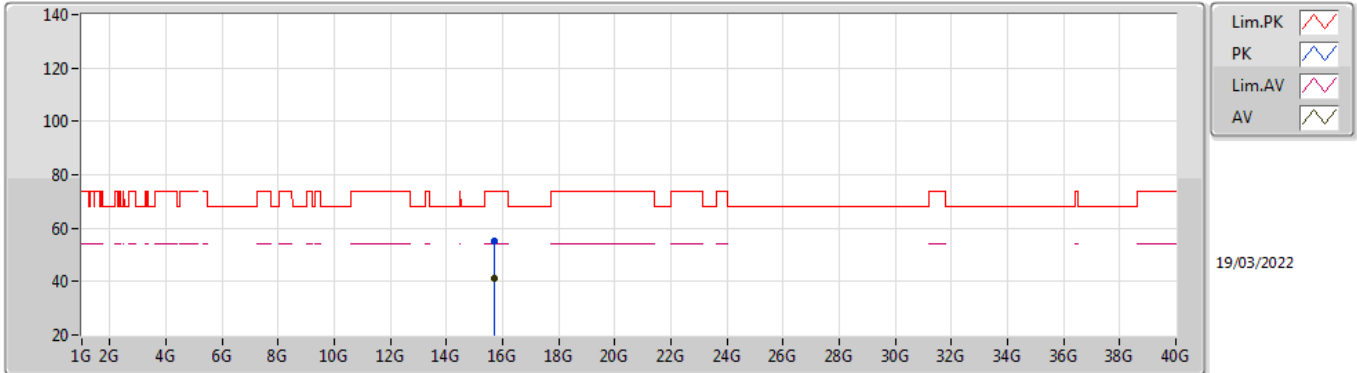

802.11ax HEW40-BF_Nss1,(MCS0)_4TX

5230MHz_TnomVnom

EUT_Z_4TX
Setting 90
06-F-G-2

Type	Freq (Hz)	Level (dBuV/m)	Limit (dBuV/m)	Margin (dB)	Raw (dBuV)	Dist (m)	Condition	Azimuth (°)	Height (m)	Comment	AF (dB)	CL (dB)	PA (dB)
PK	15.68808G	55.25	74.00	-18.75	41.70	3	Horizontal	166	2.35	-	37.85	10.00	34.30
AV	15.685G	41.44	54.00	-12.56	27.87	3	Horizontal	166	2.35	-	37.86	10.00	34.29