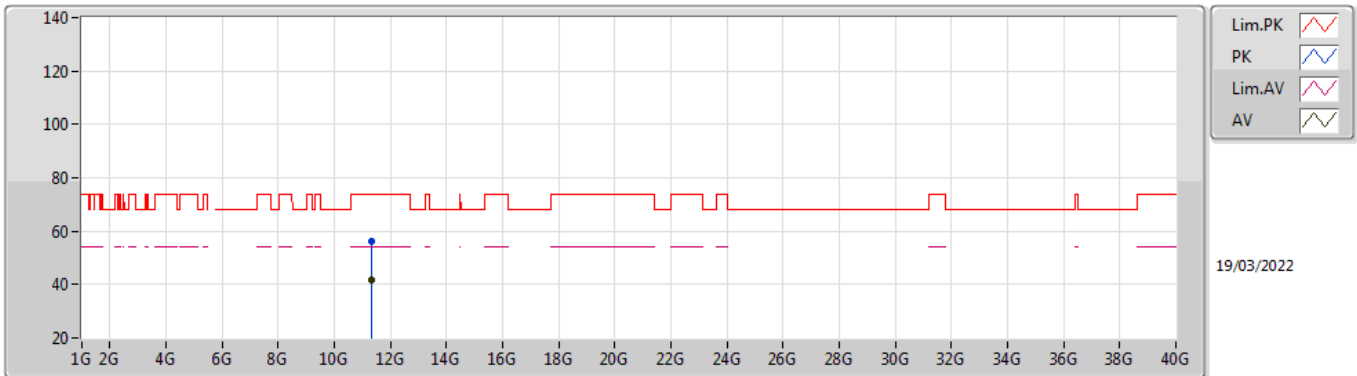

802.11ax HEW40-BF_Nss1,(MCS0)_4TX

5670MHz_TnomVnom

EUT_Z_4TX
Setting 73
06-F-G-2

Type	Freq (Hz)	Level (dBuV/m)	Limit (dBuV/m)	Margin (dB)	Raw (dBuV)	Dist (m)	Condition	Azimuth (°)	Height (m)	Comment	AF (dB)	CL (dB)	PA (dB)
PK	11.33794G	56.18	74.00	-17.82	42.00	3	Vertical	321	1.29	-	39.68	8.78	34.28
AV	11.33804G	41.94	54.00	-12.06	27.76	3	Vertical	321	1.29	-	39.68	8.78	34.28