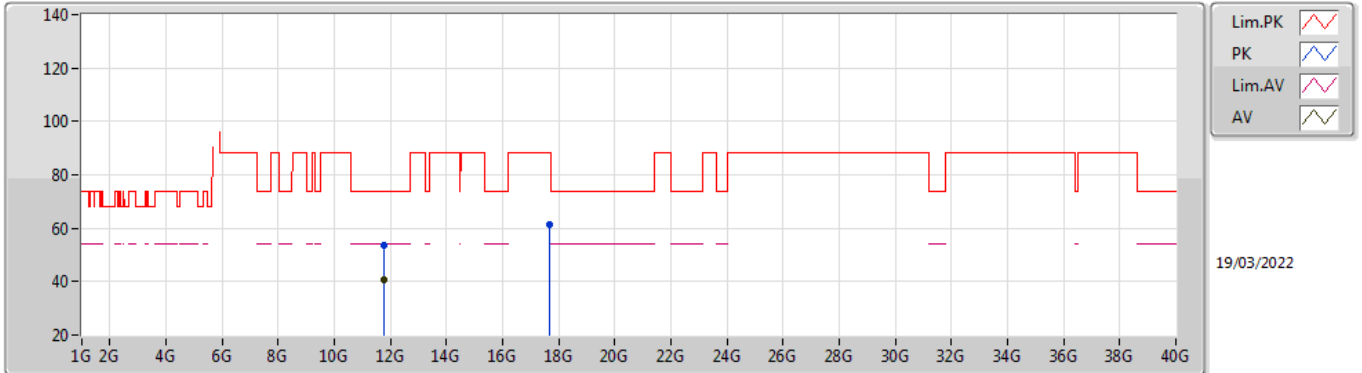

802.11a_Nss1,(6Mbps)_4TX

5885MHz_TnomVnom

EUT_Z_4TX
Setting 100
06-F-G-2

Type	Freq (Hz)	Level (dBuV/m)	Limit (dBuV/m)	Margin (dB)	Raw (dBuV)	Dist (m)	Condition	Azimuth (°)	Height (m)	Comment	AF (dB)	CL (dB)	PA (dB)
PK	11.75626G	53.47	74.00	-20.53	39.79	3	Horizontal	33	2.84	-	38.92	9.02	34.26
AV	11.76304G	40.66	54.00	-13.34	27.02	3	Horizontal	33	2.84	-	38.88	9.02	34.26
PK	17.65326G	61.33	88.20	-26.87	41.27	3	Horizontal	124	2.51	-	44.27	10.53	34.74