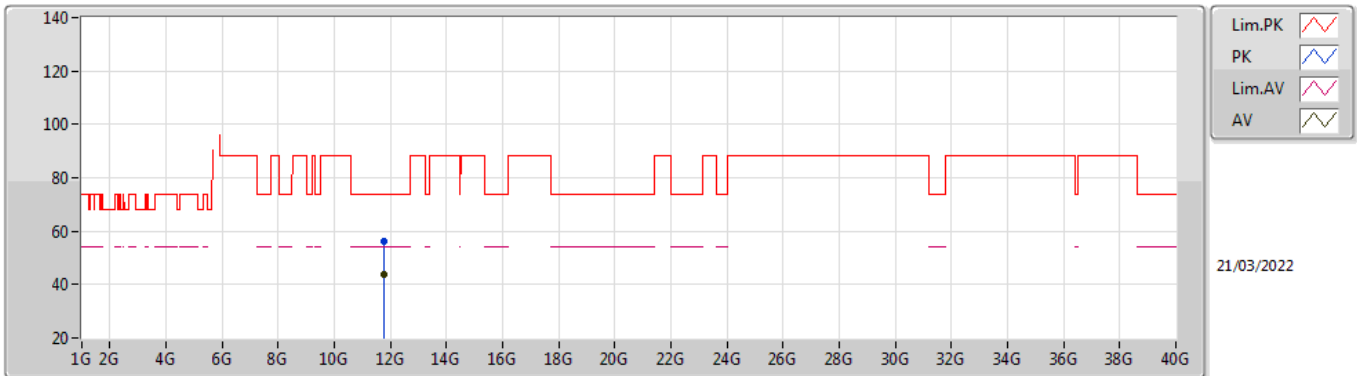

802.11ax HEW20-BF_Nss1,(MCS0)_4TX

5885MHz_TnomVnom

EUT_Z_4TX
Setting 100
06-F-S-5

Type	Freq (Hz)	Level (dBuV/m)	Limit (dBuV/m)	Margin (dB)	Raw (dBuV)	Dist (m)	Condition	Azimuth (°)	Height (m)	Comment	AF (dB)	CL (dB)	PA (dB)
PK	11.76618G	56.07	74.00	-17.93	42.43	3	Vertical	232	1.89	-	38.87	9.03	34.26
AV	11.766G	43.66	54.00	-10.34	30.02	3	Vertical	232	1.89	-	38.87	9.03	34.26