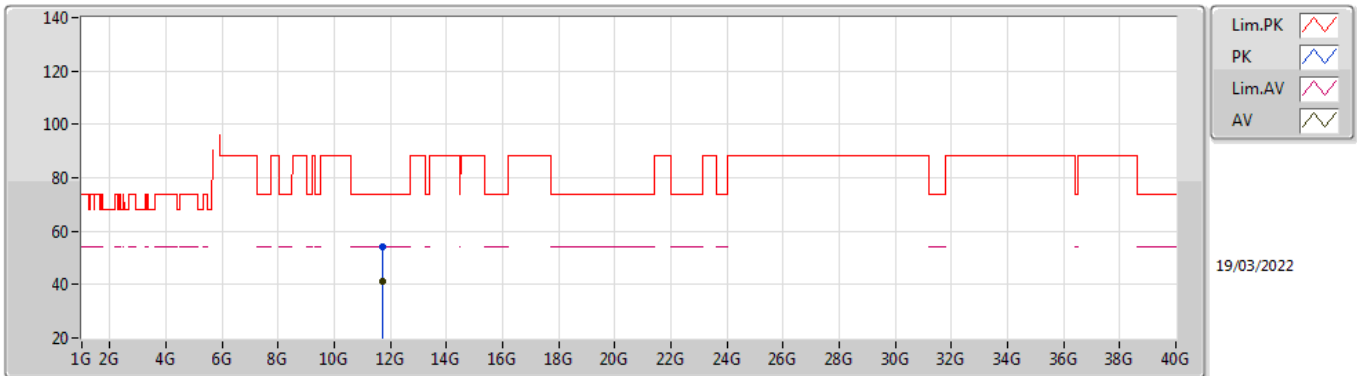

802.11ax HEW80-BF_Nss1,(MCS0)_4TX

5855MHz_TnomVnom

EUT Z_4TX
Setting 97
06-F-G-2

Type	Freq (Hz)	Level (dBuV/m)	Limit (dBuV/m)	Margin (dB)	Raw (dBuV)	Dist (m)	Condition	Azimuth (°)	Height (m)	Comment	AF (dB)	CL (dB)	PA (dB)
PK	11.7117G	54.07	74.00	-19.93	40.20	3	Horizontal	342	2.60	-	39.14	9.00	34.27
AV	11.71318G	41.10	54.00	-12.90	27.24	3	Horizontal	342	2.60	-	39.13	9.00	34.27