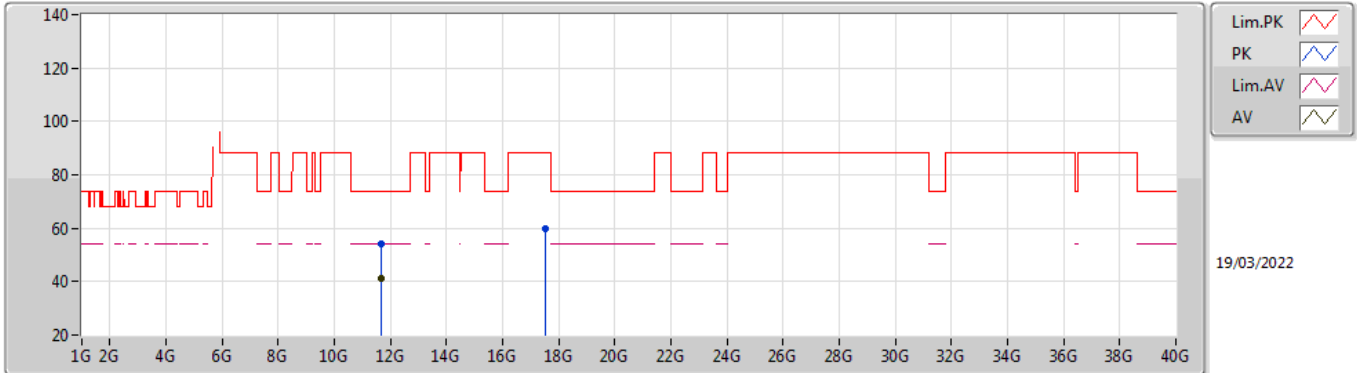

802.11a_Nss1,(6Mbps)_4TX

5845MHz_TnomVnom

EUT_Z_4TX
Setting 100
06-F-G-2

Type	Freq (Hz)	Level (dBuV/m)	Limit (dBuV/m)	Margin (dB)	Raw (dBuV)	Dist (m)	Condition	Azimuth (°)	Height (m)	Comment	AF (dB)	CL (dB)	PA (dB)
PK	11.69288G	54.15	74.00	-19.85	40.23	3	Horizontal	301	1.56	-	39.22	8.98	34.28
AV	11.69102G	40.95	54.00	-13.05	27.02	3	Horizontal	301	1.56	-	39.23	8.98	34.28
PK	17.53416G	59.98	88.20	-28.22	40.83	3	Horizontal	149	1.51	-	43.37	10.50	34.72