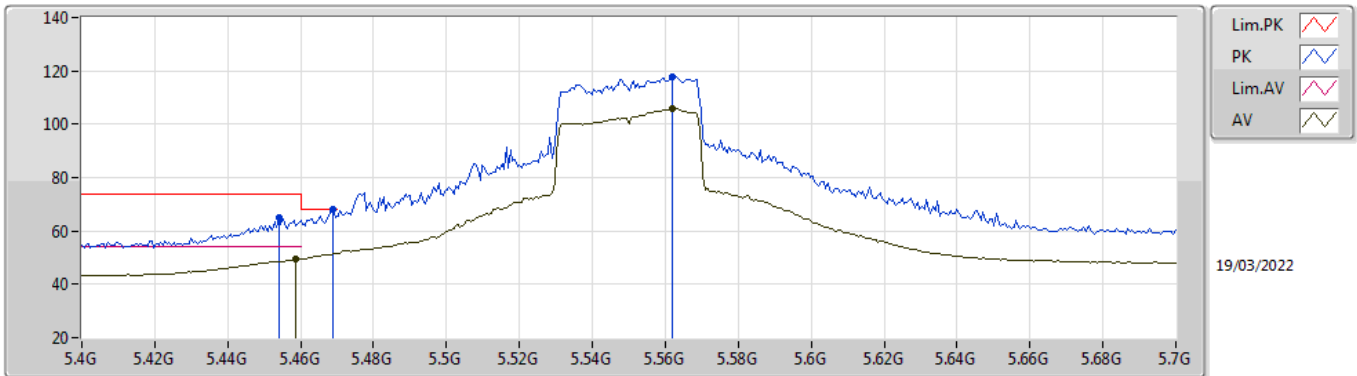

802.11ax HEW40-BF_Nss1,(MCS0)_4TX

5550MHz_TnomVnom

EUT_Z_4TX
Setting 88
06-F-G-2-10

Type	Freq (Hz)	Level (dBuV/m)	Limit (dBuV/m)	Margin (dB)	Raw (dBuV)	Dist (m)	Condition	Azimuth (°)	Height (m)	Comment	AF (dB)	CL (dB)	PA (dB)
PK	5.454G	64.96	74.00	-9.04	59.82	3	Vertical	146	1.80	-	31.50	5.75	32.11
AV	5.4588G	49.48	54.00	-4.52	44.33	3	Vertical	146	1.80	-	31.50	5.76	32.11
PK	5.469G	67.97	68.20	-0.23	62.82	3	Vertical	146	1.80	-	31.50	5.77	32.12
PK	5.562G	117.70	Inf	-Inf	112.50	3	Vertical	146	1.80	-	31.52	5.85	32.17
AV	5.562G	105.63	Inf	-Inf	100.43	3	Vertical	146	1.80	-	31.52	5.85	32.17