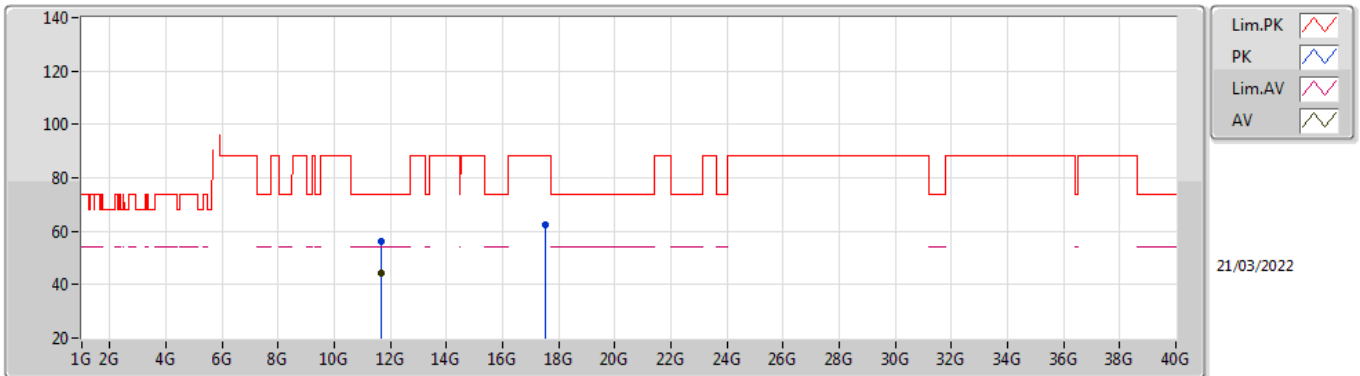

802.11ax HEW20-BF_Nss1,(MCS0)_4TX

5845MHz_TnomVnom

EUT_Z_4TX
Setting 100
06-F-S-5

Type	Freq (Hz)	Level (dBuV/m)	Limit (dBuV/m)	Margin (dB)	Raw (dBuV)	Dist (m)	Condition	Azimuth (°)	Height (m)	Comment	AF (dB)	CL (dB)	PA (dB)
PK	11.68976G	56.25	74.00	-17.75	42.32	3	Horizontal	62	2.90	-	39.23	8.98	34.28
AV	11.68004G	44.22	54.00	-9.78	30.26	3	Horizontal	62	2.90	-	39.26	8.98	34.28
PK	17.53888G	62.53	88.20	-25.67	43.34	3	Horizontal	16	1.09	-	43.41	10.50	34.72