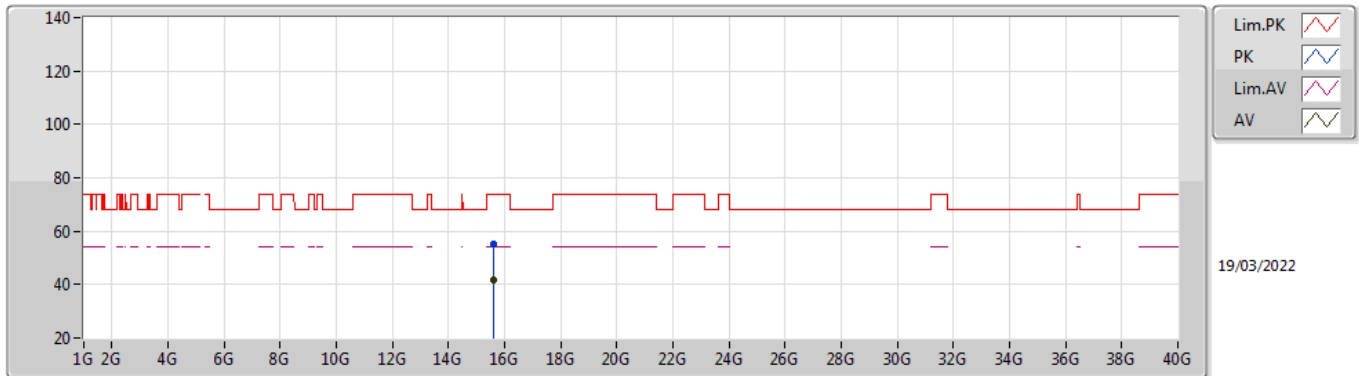

802.11ax HEW80-BF_Nss1,(MCS0)_4TX

5210MHz_TnomVnom

EUT_Z_4TX
Setting 88
06-L-S-5-10

Type	Freq (Hz)	Level (dBuV/m)	Limit (dBuV/m)	Margin (dB)	Raw (dBuV)	Dist (m)	Condition	Azimuth (°)	Height (m)	Comment	AF (dB)	CL (dB)	PA (dB)
PK	5.101G	69.80	74.00	-4.20	64.26	3	Vertical	265.2	1.80	-	31.99	5.50	31.95
AV	5.15G	53.91	54.00	-0.09	48.66	3	Vertical	265.2	1.80	-	31.70	5.53	31.98
PK	5.221G	119.18	Inf	-Inf	114.35	3	Vertical	265.2	1.80	-	31.27	5.57	32.01
AV	5.22G	107.17	Inf	-Inf	102.33	3	Vertical	265.2	1.80	-	31.28	5.57	32.01
PK	5.353G	60.27	74.00	-13.73	55.55	3	Vertical	265.2	1.80	-	31.12	5.67	32.07
AV	5.351G	48.67	54.00	-5.33	43.95	3	Vertical	265.2	1.80	-	31.11	5.67	32.06

802.11ax HEW80-BF_Nss1,(MCS0)_4TX

5210MHz_TnomVnom

EUT_Z_4TX
Setting 88
06-F-G-2

Type	Freq (Hz)	Level (dBuV/m)	Limit (dBuV/m)	Margin (dB)	Raw (dBuV)	Dist (m)	Condition	Azimuth (°)	Height (m)	Comment	AF (dB)	CL (dB)	PA (dB)
PK	15.62618G	55.06	74.00	-18.94	41.24	3	Vertical	20	2.08	-	38.10	9.99	34.27
AV	15.62606G	41.67	54.00	-12.33	27.85	3	Vertical	20	2.08	-	38.10	9.99	34.27