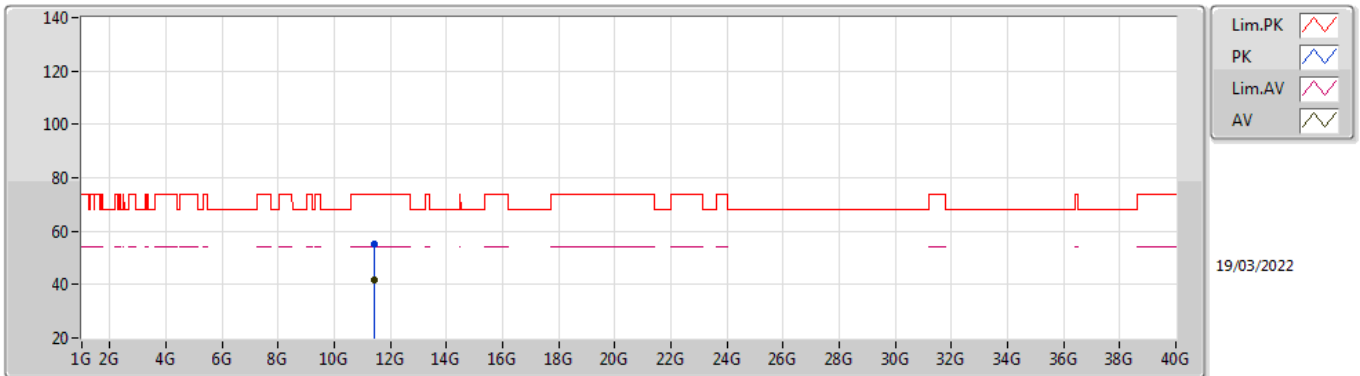

802.11ax HEW40-BF_Nss1,(MCS0)_4TX

5710MHz_TnomVnom

EUT Z_4TX
Setting 100
06-F-G-2

Type	Freq (Hz)	Level (dBuV/m)	Limit (dBuV/m)	Margin (dB)	Raw (dBuV)	Dist (m)	Condition	Azimuth (°)	Height (m)	Comment	AF (dB)	CL (dB)	PA (dB)
PK	11.42064G	55.35	74.00	-18.65	41.06	3	Horizontal	173	2.90	-	39.76	8.83	34.30
AV	11.4223G	41.70	54.00	-12.30	27.41	3	Horizontal	173	2.90	-	39.76	8.83	34.30