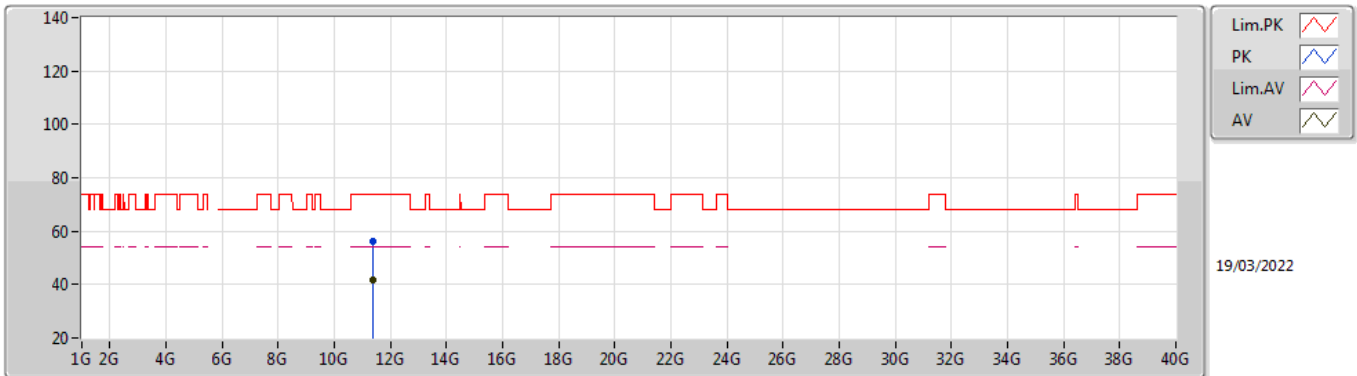

802.11ax HEW80-BF_Nss1,(MCS0)_4TX

5690MHz Straddle 5.47-5.725GHz_TnomVnom

EUT_Z_4TX
Setting 85
06-F-G-2-10

Type	Freq (Hz)	Level (dBuV/m)	Limit (dBuV/m)	Margin (dB)	Raw (dBuV)	Dist (m)	Condition	Azimuth (°)	Height (m)	Comment	AF (dB)	CL (dB)	PA (dB)
PK	5.457G	58.41	74.00	-15.59	53.27	3	Vertical	191	1.80	-	31.50	5.75	32.11
AV	5.46G	46.40	54.00	-7.60	41.25	3	Vertical	191	1.80	-	31.50	5.76	32.11
PK	5.465G	59.48	68.20	-8.72	54.33	3	Vertical	191	1.80	-	31.50	5.76	32.11
PK	5.705G	120.49	Inf	-Inf	115.03	3	Vertical	191	1.80	-	31.82	5.89	32.25
AV	5.702G	107.38	Inf	-Inf	101.93	3	Vertical	191	1.80	-	31.81	5.89	32.25
PK	5.851G	68.10	68.20	-0.10	62.49	3	Vertical	191	1.80	-	32.00	5.95	32.34

802.11ax HEW80-BF_Nss1,(MCS0)_4TX

5690MHz Straddle 5.47-5.725GHz_TnomVnom

EUT_Z_4TX
Setting 85
06-F-G-2

Type	Freq (Hz)	Level (dBuV/m)	Limit (dBuV/m)	Margin (dB)	Raw (dBuV)	Dist (m)	Condition	Azimuth (°)	Height (m)	Comment	AF (dB)	CL (dB)	PA (dB)
PK	11.38488G	56.35	74.00	-17.65	42.06	3	Vertical	51	1.56	-	39.77	8.81	34.29
AV	11.37502G	41.94	54.00	-12.06	27.68	3	Vertical	51	1.56	-	39.75	8.80	34.29

802.11ax HEW80-BF_Nss1,(MCS0)_4TX

5690MHz Straddle 5.47-5.725GHz_TnomVnom

EUT_Z_4TX
Setting 85
06-F-G-2

Type	Freq (Hz)	Level (dBuV/m)	Limit (dBuV/m)	Margin (dB)	Raw (dBuV)	Dist (m)	Condition	Azimuth (°)	Height (m)	Comment	AF (dB)	CL (dB)	PA (dB)
PK	11.3759G	56.31	74.00	-17.69	42.05	3	Horizontal	128	1.05	-	39.75	8.80	34.29
AV	11.38018G	41.86	54.00	-12.14	27.58	3	Horizontal	128	1.05	-	39.76	8.81	34.29