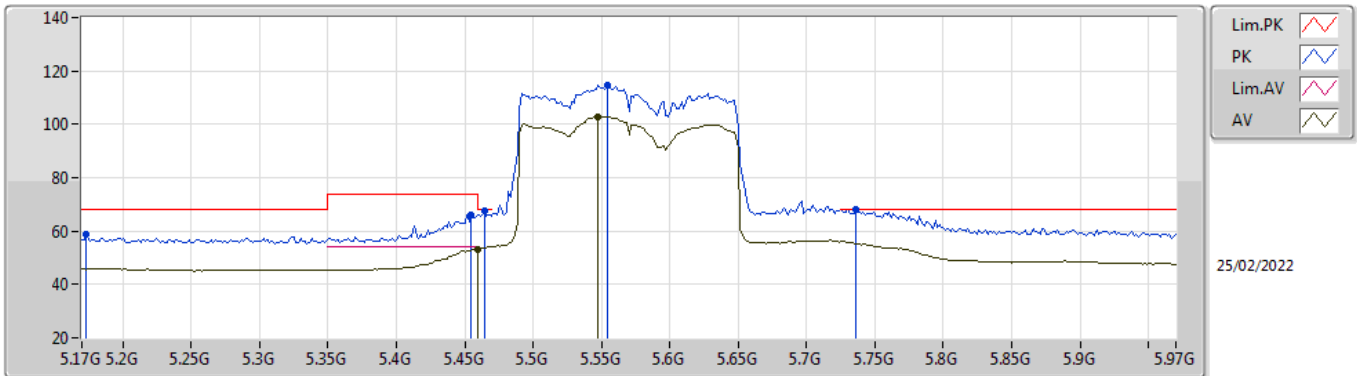

802.11ax HEW160-BF_Nss1,(MCS0)_4TX

5570MHz_TnomVnom

EUT_Z_4TX
Setting 72
06-L-S-5-10

Type	Freq (Hz)	Level (dBuV/m)	Limit (dBuV/m)	Margin (dB)	Raw (dBuV)	Dist (m)	Condition	Azimuth (°)	Height (m)	Comment	AF (dB)	CL (dB)	PA (dB)
PK	5.1732G	59.01	68.20	-9.19	53.90	3	Vertical	32.4	1.80	-	31.56	5.54	31.99
PK	5.4548G	66.03	74.00	-7.97	60.89	3	Vertical	32.4	1.80	-	31.50	5.75	32.11
AV	5.4596G	53.33	54.00	-0.67	48.18	3	Vertical	32.4	1.80	-	31.50	5.76	32.11
PK	5.4644G	67.43	68.20	-0.77	62.28	3	Vertical	32.4	1.80	-	31.50	5.76	32.11
PK	5.554G	114.86	Inf	-Inf	109.66	3	Vertical	32.4	1.80	-	31.51	5.85	32.16
AV	5.5476G	102.80	Inf	-Inf	97.62	3	Vertical	32.4	1.80	-	31.50	5.84	32.16
PK	5.7364G	67.99	68.20	-0.21	62.42	3	Vertical	32.4	1.80	-	31.95	5.89	32.27