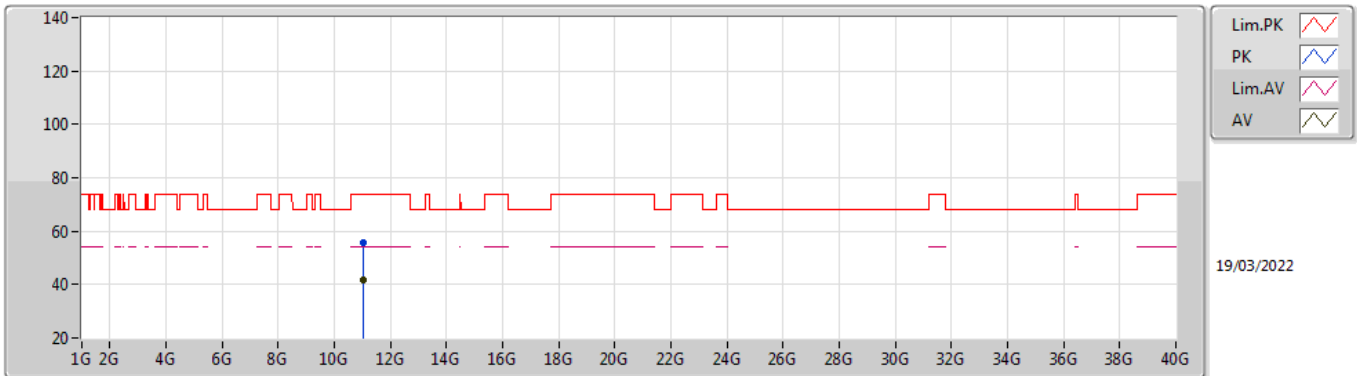

802.11ax HEW40-BF_Nss1,(MCS0)_4TX

5510MHz_TnomVnom

EUT Z_4TX
Setting 80
06-F-G-2

Type	Freq (Hz)	Level (dBuV/m)	Limit (dBuV/m)	Margin (dB)	Raw (dBuV)	Dist (m)	Condition	Azimuth (°)	Height (m)	Comment	AF (dB)	CL (dB)	PA (dB)
PK	11.02142G	55.92	74.00	-18.08	41.44	3	Horizontal	279	2.85	-	40.11	8.60	34.23
AV	11.01814G	41.90	54.00	-12.10	27.40	3	Horizontal	279	2.85	-	40.13	8.60	34.23