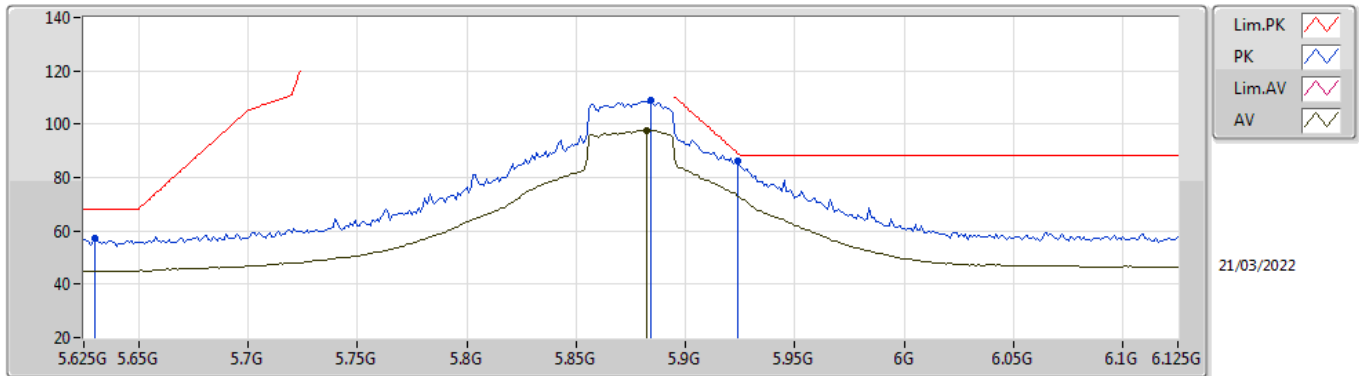

802.11ax HEW40-BF_Nss1,(MCS0)_4TX

5875MHz_TnomVnom

EUT_Z_4TX
Setting 100
06-F-S-5-10

Type	Freq (Hz)	Level (dBuV/m)	Limit (dBuV/m)	Margin (dB)	Raw (dBuV)	Dist (m)	Condition	Azimuth (°)	Height (m)	Comment	AF (dB)	CL (dB)	PA (dB)
PK	5.63G	57.33	68.20	-10.87	52.05	3	Vertical	14	1.80	-	31.60	5.89	32.21
PK	5.884G	108.72	Inf	-Inf	103.03	3	Vertical	14	1.80	-	32.07	5.98	32.36
AV	5.882G	97.84	Inf	-Inf	92.16	3	Vertical	14	1.80	-	32.06	5.98	32.36
PK	5.924G	86.14	88.93	-2.79	80.34	3	Vertical	14	1.80	-	32.15	6.03	32.38