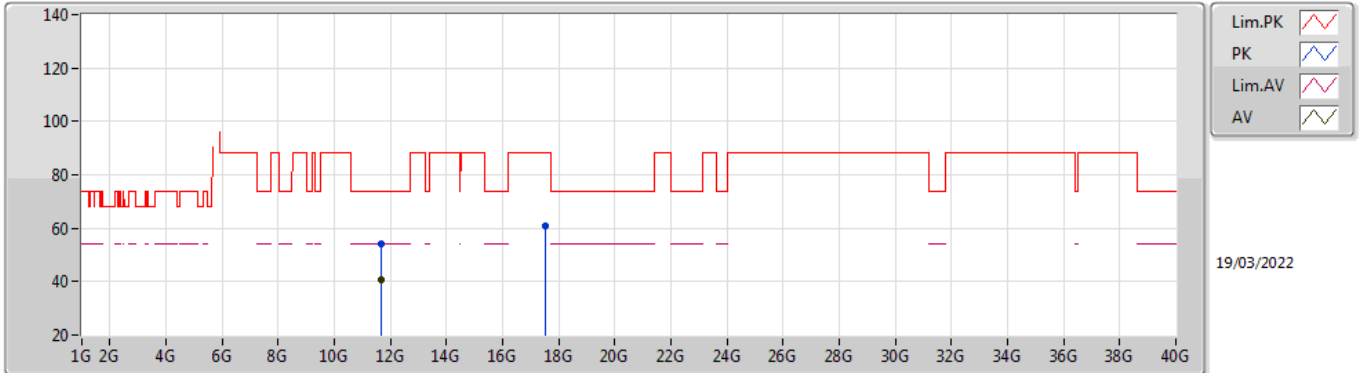

802.11a_Nss1,(6Mbps)_4TX

5845MHz_TnomVnom

EUT_Z_4TX
Setting 100
06-F-G-2

Type	Freq (Hz)	Level (dBuV/m)	Limit (dBuV/m)	Margin (dB)	Raw (dBuV)	Dist (m)	Condition	Azimuth (°)	Height (m)	Comment	AF (dB)	CL (dB)	PA (dB)
PK	11.68728G	54.17	74.00	-19.83	40.23	3	Vertical	116	2.90	-	39.24	8.98	34.28
AV	11.69478G	40.86	54.00	-13.14	26.92	3	Vertical	116	2.90	-	39.22	8.99	34.27
PK	17.53152G	60.76	88.20	-27.44	41.63	3	Vertical	245	1.86	-	43.35	10.50	34.72