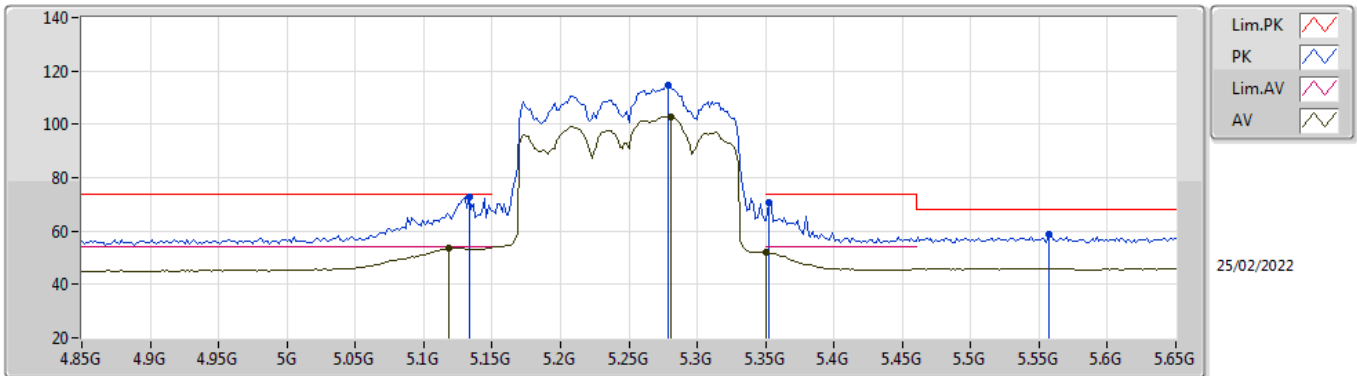

802.11ax HEW80-BF_Nss1,(MCS0)_4TX

5775MHz_TnomVnom

EUT_Z_4TX
Setting 96
06-F-G-2

Type	Freq (Hz)	Level (dBuV/m)	Limit (dBuV/m)	Margin (dB)	Raw (dBuV)	Dist (m)	Condition	Azimuth (°)	Height (m)	Comment	AF (dB)	CL (dB)	PA (dB)
PK	11.54927G	55.99	74.00	-18.01	41.84	3	Horizontal	167	2.29	-	39.55	8.90	34.30
AV	11.54872G	41.52	54.00	-12.48	27.37	3	Horizontal	167	2.29	-	39.55	8.90	34.30

802.11ax HEW160-BF_Nss1,(MCS0)_4TX

5250MHz Straddle 5.25-5.35GHz_TnomVnom

EUT_Z_4TX
Setting 76
06-L-S-5-10

Type	Freq (Hz)	Level (dBuV/m)	Limit (dBuV/m)	Margin (dB)	Raw (dBuV)	Dist (m)	Condition	Azimuth (°)	Height (m)	Comment	AF (dB)	CL (dB)	PA (dB)
PK	5.1332G	72.72	74.00	-1.28	67.37	3	Vertical	310.5	1.83	-	31.80	5.52	31.97
AV	5.1188G	53.69	54.00	-0.31	48.25	3	Vertical	310.5	1.83	-	31.89	5.51	31.96
PK	5.2788G	114.50	Inf	-Inf	109.81	3	Vertical	310.5	1.83	-	31.10	5.62	32.03
AV	5.2804G	102.78	Inf	-Inf	98.09	3	Vertical	310.5	1.83	-	31.10	5.62	32.03
PK	5.3524G	70.79	74.00	-3.21	66.08	3	Vertical	310.5	1.83	-	31.11	5.67	32.07
AV	5.35G	51.99	54.00	-2.01	47.28	3	Vertical	310.5	1.83	-	31.10	5.67	32.06
PK	5.5572G	58.74	68.20	-9.46	53.54	3	Vertical	310.5	1.83	-	31.51	5.85	32.16