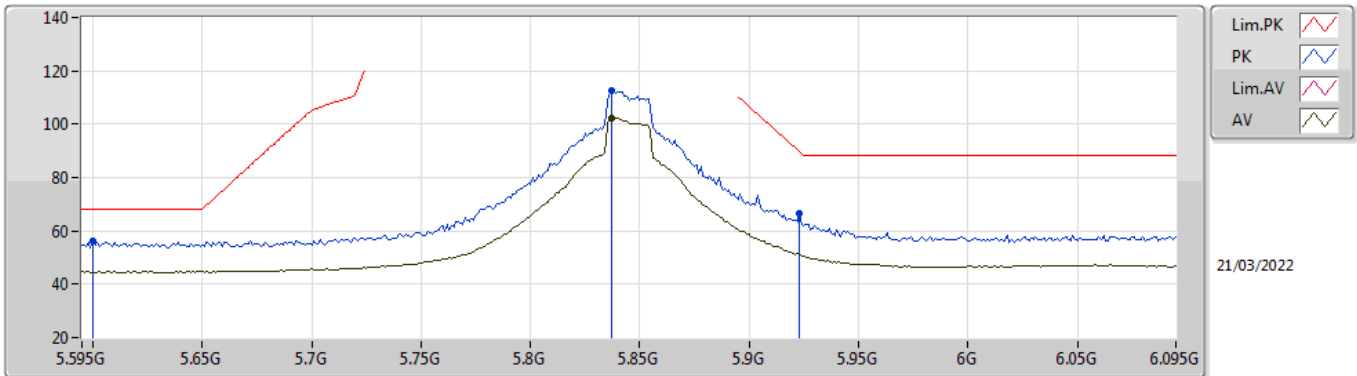

802.11ax HEW20-BF_Nss1,(MCS0)_4TX

5845MHz_TnomVnom

EUT_Z_4TX
Setting 100
06-F-S-5-10

Type	Freq (Hz)	Level (dBuV/m)	Limit (dBuV/m)	Margin (dB)	Raw (dBuV)	Dist (m)	Condition	Azimuth (°)	Height (m)	Comment	AF (dB)	CL (dB)	PA (dB)
PK	5.6G	56.20	68.20	-12.00	50.90	3	Vertical	350	1.80	-	31.60	5.89	32.19
PK	5.837G	112.34	Inf	-Inf	106.74	3	Vertical	350	1.80	-	32.00	5.93	32.33
AV	5.837G	102.31	Inf	-Inf	96.71	3	Vertical	350	1.80	-	32.00	5.93	32.33
PK	5.923G	66.48	89.67	-23.19	60.68	3	Vertical	350	1.80	-	32.15	6.03	32.38