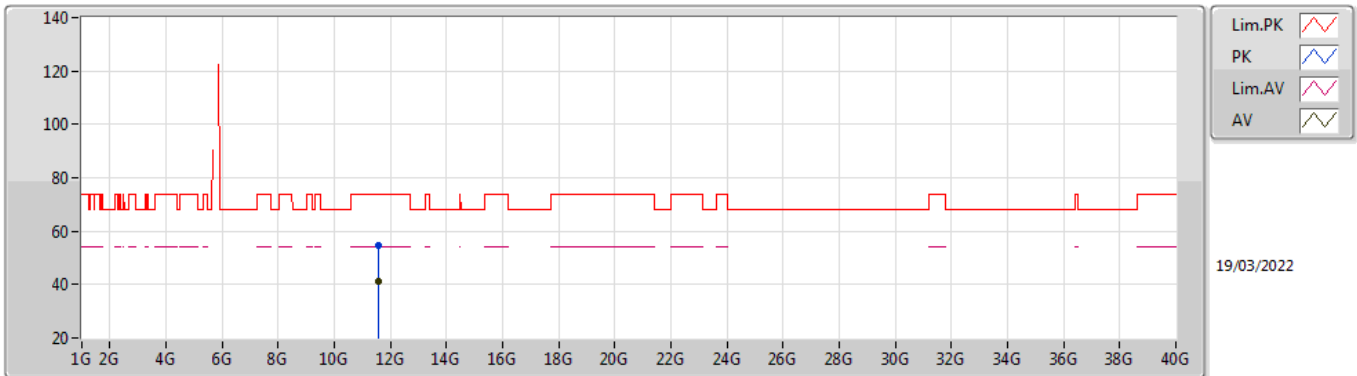

802.11ax HEW40-BF_Nss1,(MCS0)_4TX

5795MHz_TnomVnom

EUT_Z_4TX
Setting 100
06-F-G-2

Type	Freq (Hz)	Level (dBuV/m)	Limit (dBuV/m)	Margin (dB)	Raw (dBuV)	Dist (m)	Condition	Azimuth (°)	Height (m)	Comment	AF (dB)	CL (dB)	PA (dB)
PK	11.58744G	54.81	74.00	-19.19	40.67	3	Vertical	310	2.75	-	39.51	8.92	34.29
AV	11.58988G	40.96	54.00	-13.04	26.81	3	Vertical	310	2.75	-	39.51	8.93	34.29