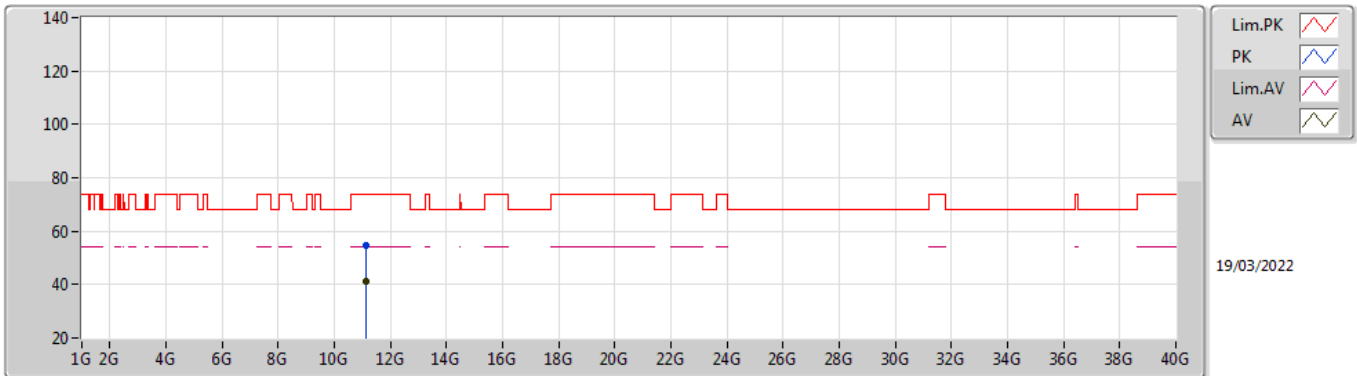

802.11ax HEW160-BF_Nss1,(MCS0)_4TX

5570MHz_TnomVnom

EUT Z_4TX
Setting 72
06-F-G-2

Type	Freq (Hz)	Level (dBuV/m)	Limit (dBuV/m)	Margin (dB)	Raw (dBuV)	Dist (m)	Condition	Azimuth (°)	Height (m)	Comment	AF (dB)	CL (dB)	PA (dB)
PK	11.1438G	54.90	74.00	-19.10	40.77	3	Vertical	34	1.09	-	39.71	8.67	34.25
AV	11.14124G	41.03	54.00	-12.97	26.89	3	Vertical	34	1.09	-	39.72	8.67	34.25