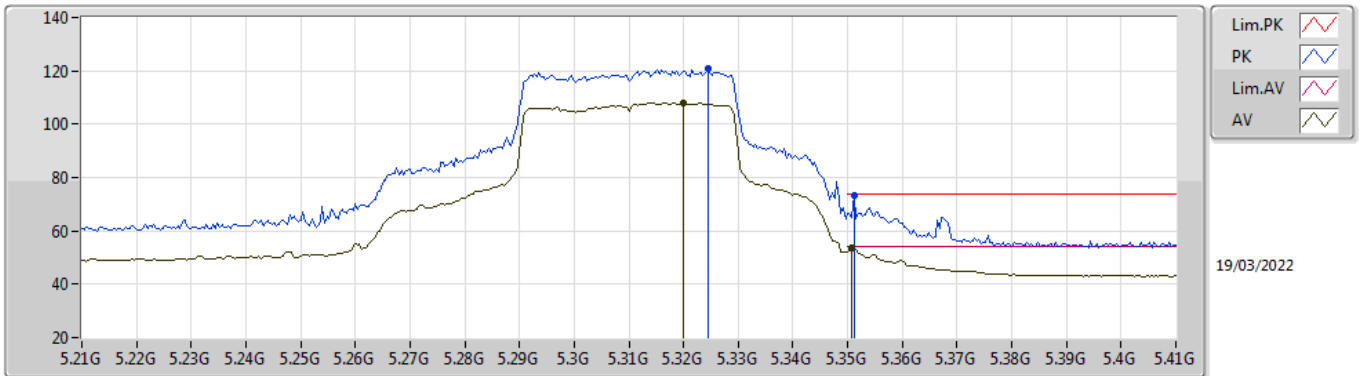

802.11ax HEW40-BF_Nss1,(MCS0)_4TX

5310MHz_TnomVnom

EUT Z_4TX
Setting 88
06-F-G-2-10

Type	Freq (Hz)	Level (dBuV/m)	Limit (dBuV/m)	Margin (dB)	Raw (dBuV)	Dist (m)	Condition	Azimuth (°)	Height (m)	Comment	AF (dB)	CL (dB)	PA (dB)
PK	5.3244G	120.86	Inf	-Inf	116.16	3	Vertical	269	1.80	-	31.10	5.65	32.05
AV	5.32G	107.98	Inf	-Inf	103.29	3	Vertical	269	1.80	-	31.10	5.64	32.05
PK	5.3512G	73.05	74.00	-0.95	68.33	3	Vertical	269	1.80	-	31.11	5.67	32.06
AV	5.3508G	53.85	54.00	-0.15	49.14	3	Vertical	269	1.80	-	31.10	5.67	32.06