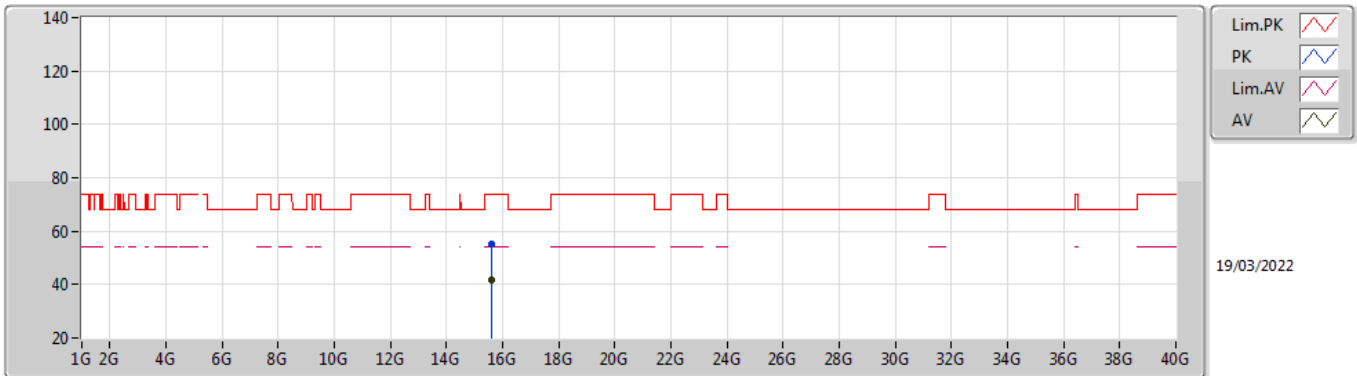

802.11ax HEW80-BF_Nss1,(MCS0)_4TX

5210MHz_TnomVnom

EUT_Z_4TX
Setting 88
06-F-G-2

Type	Freq (Hz)	Level (dBuV/m)	Limit (dBuV/m)	Margin (dB)	Raw (dBuV)	Dist (m)	Condition	Azimuth (°)	Height (m)	Comment	AF (dB)	CL (dB)	PA (dB)
PK	15.6289G	55.13	74.00	-18.87	41.33	3	Horizontal	47	1.93	-	38.08	9.99	34.27
AV	15.62864G	41.71	54.00	-12.29	27.90	3	Horizontal	47	1.93	-	38.09	9.99	34.27