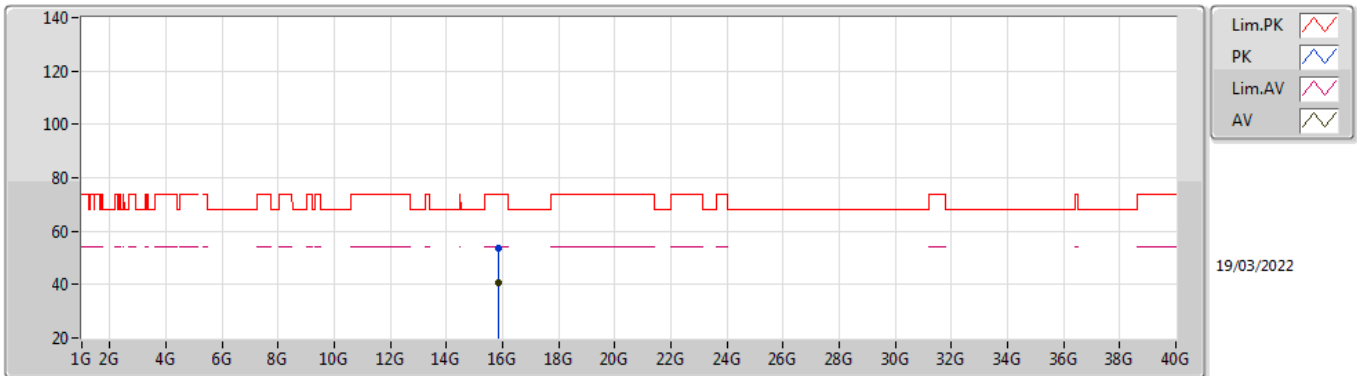

802.11ax HEW80-BF_Nss1,(MCS0)_4TX

5290MHz_TnomVnom

EUT_Z_4TX
Setting 86
06-F-G-2

Type	Freq (Hz)	Level (dBuV/m)	Limit (dBuV/m)	Margin (dB)	Raw (dBuV)	Dist (m)	Condition	Azimuth (°)	Height (m)	Comment	AF (dB)	CL (dB)	PA (dB)
PK	15.87172G	53.98	74.00	-20.02	40.65	3	Vertical	0	2.43	-	37.66	10.04	34.37
AV	15.86774G	40.69	54.00	-13.31	27.37	3	Vertical	0	2.43	-	37.66	10.03	34.37

802.11ax HEW80-BF_Nss1,(MCS0)_4TX

5290MHz_TnomVnom

EUT_Z_4TX
Setting 86
06-F-G-2

Type	Freq (Hz)	Level (dBuV/m)	Limit (dBuV/m)	Margin (dB)	Raw (dBuV)	Dist (m)	Condition	Azimuth (°)	Height (m)	Comment	AF (dB)	CL (dB)	PA (dB)
PK	15.86878G	53.78	74.00	-20.22	40.45	3	Horizontal	262	1.13	-	37.66	10.04	34.37
AV	15.865G	40.65	54.00	-13.35	27.32	3	Horizontal	262	1.13	-	37.67	10.03	34.37