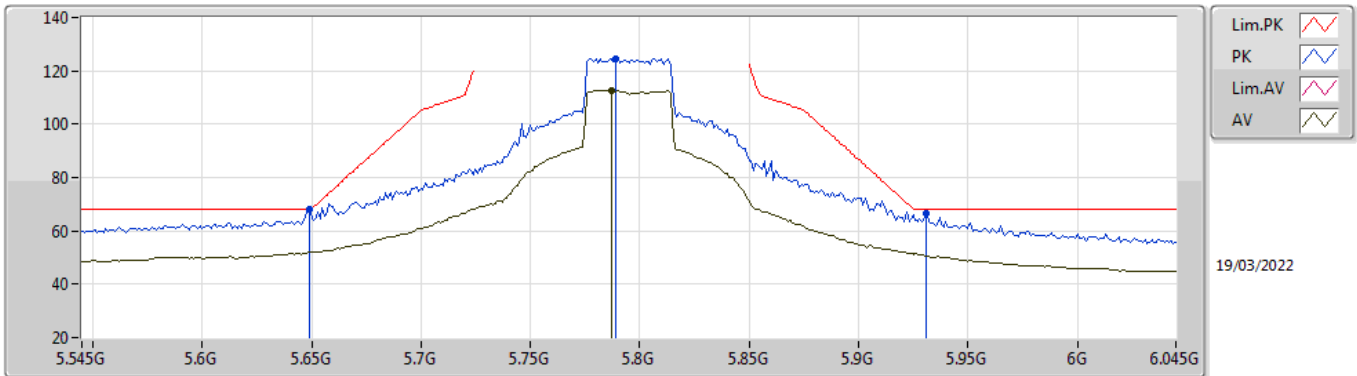

802.11ax HEW40-BF_Nss1,(MCS0)_4TX

5795MHz_TnomVnom

EUT_Z_4TX
Setting 100
06-F-G-2-10

Type	Freq (Hz)	Level (dBuV/m)	Limit (dBuV/m)	Margin (dB)	Raw (dBuV)	Dist (m)	Condition	Azimuth (°)	Height (m)	Comment	AF (dB)	CL (dB)	PA (dB)
PK	5.649G	67.85	68.20	-0.35	62.58	3	Vertical	190.4	1.80	-	31.60	5.89	32.22
PK	5.789G	124.60	Inf	-Inf	119.01	3	Vertical	190.4	1.80	-	32.00	5.89	32.30
AV	5.787G	112.58	Inf	-Inf	106.99	3	Vertical	190.4	1.80	-	32.00	5.89	32.30
PK	5.931G	66.79	68.20	-1.41	60.99	3	Vertical	190.4	1.80	-	32.16	6.03	32.39