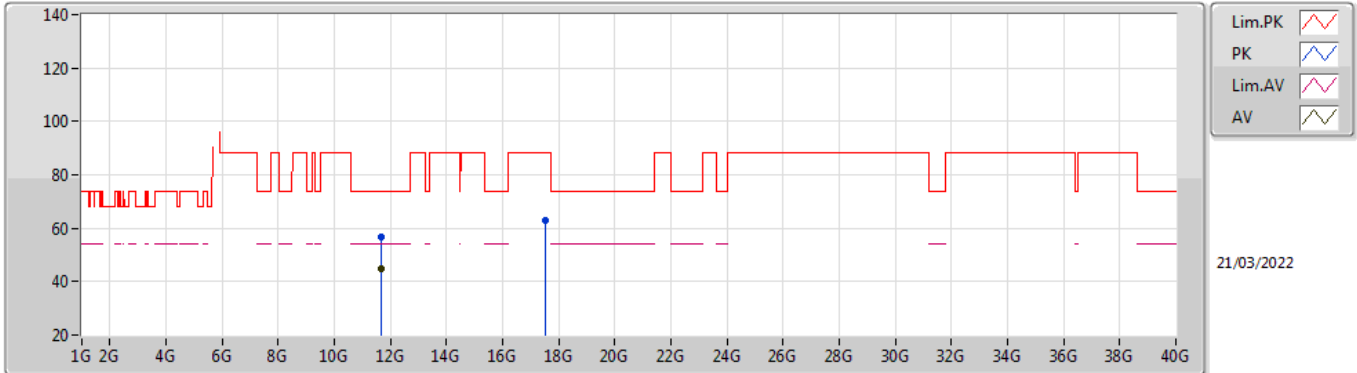

802.11ax HEW20-BF_Nss1,(MCS0)_4TX

5845MHz_TnomVnom

EUT_Z_4TX
Setting 100
06-F-S-5

Type	Freq (Hz)	Level (dBuV/m)	Limit (dBuV/m)	Margin (dB)	Raw (dBuV)	Dist (m)	Condition	Azimuth (°)	Height (m)	Comment	AF (dB)	CL (dB)	PA (dB)
PK	11.69608G	56.95	74.00	-17.05	43.02	3	Vertical	339	1.80	-	39.21	8.99	34.27
AV	11.69084G	44.73	54.00	-9.27	30.80	3	Vertical	339	1.80	-	39.23	8.98	34.28
PK	17.536G	63.00	88.20	-25.20	43.83	3	Vertical	291	1.80	-	43.39	10.50	34.72