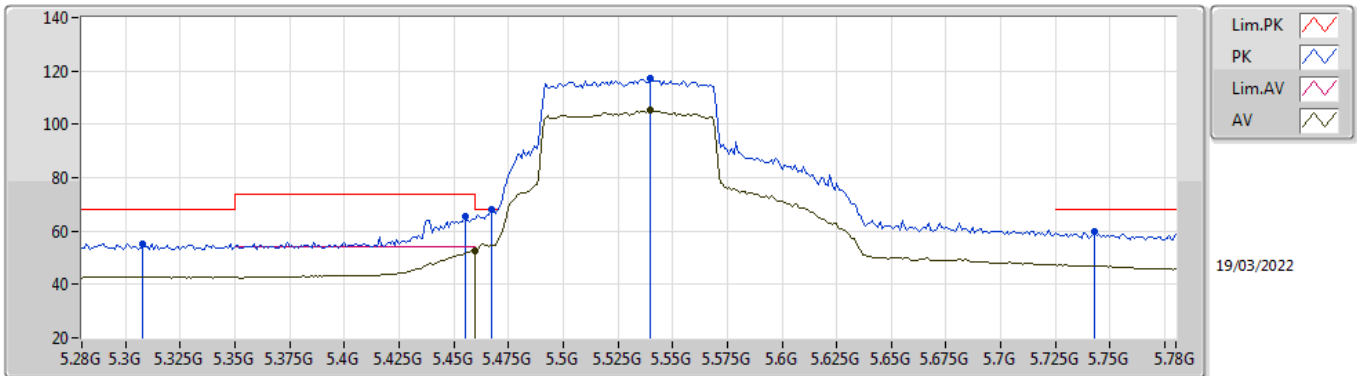

802.11ax HEW80-BF_Nss1,(MCS0)_4TX

5530MHz_TnomVnom

EUT_Z_4TX
Setting 80
06-F-G-2-10

Type	Freq (Hz)	Level (dBuV/m)	Limit (dBuV/m)	Margin (dB)	Raw (dBuV)	Dist (m)	Condition	Azimuth (°)	Height (m)	Comment	AF (dB)	CL (dB)	PA (dB)
PK	5.308G	55.33	68.20	-12.87	50.64	3	Vertical	0	1.92	-	31.10	5.64	32.05
PK	5.455G	65.50	74.00	-8.50	60.36	3	Vertical	0	1.92	-	31.50	5.75	32.11
AV	5.46G	52.63	54.00	-1.37	47.48	3	Vertical	0	1.92	-	31.50	5.76	32.11
PK	5.467G	68.05	68.20	-0.15	62.91	3	Vertical	0	1.92	-	31.50	5.76	32.12
PK	5.54G	117.30	Inf	-Inf	112.12	3	Vertical	0	1.92	-	31.50	5.83	32.15
AV	5.54G	105.21	Inf	-Inf	100.03	3	Vertical	0	1.92	-	31.50	5.83	32.15
PK	5.743G	59.85	68.20	-8.35	54.27	3	Vertical	0	1.92	-	31.97	5.89	32.28