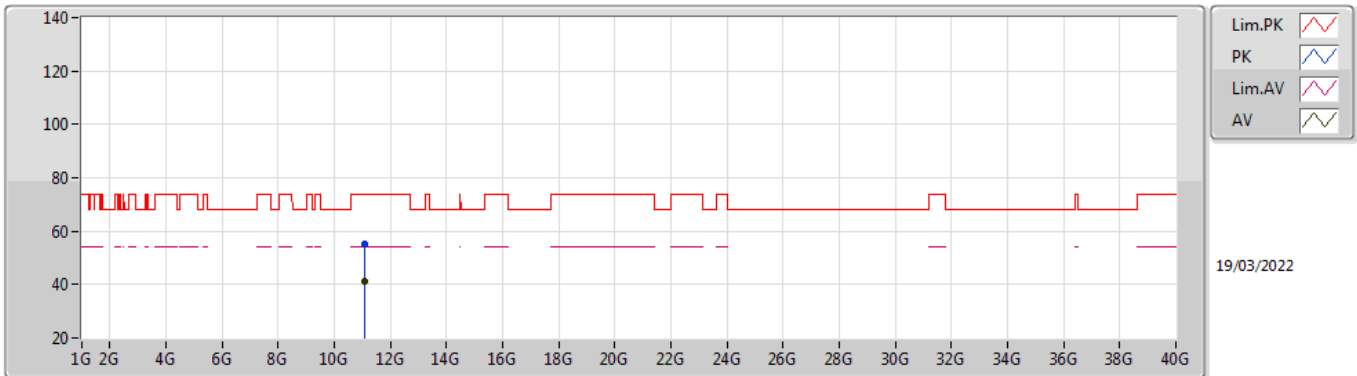

802.11ax HEW40-BF_Nss1,(MCS0)_4TX

5550MHz_TnomVnom

EUT_Z_4TX
Setting 88
06-F-G-2

Type	Freq (Hz)	Level (dBuV/m)	Limit (dBuV/m)	Margin (dB)	Raw (dBuV)	Dist (m)	Condition	Azimuth (°)	Height (m)	Comment	AF (dB)	CL (dB)	PA (dB)
PK	11.10478G	55.17	74.00	-18.83	40.98	3	Vertical	230	1.46	-	39.79	8.65	34.25
AV	11.09938G	41.38	54.00	-12.62	27.18	3	Vertical	230	1.46	-	39.80	8.65	34.25