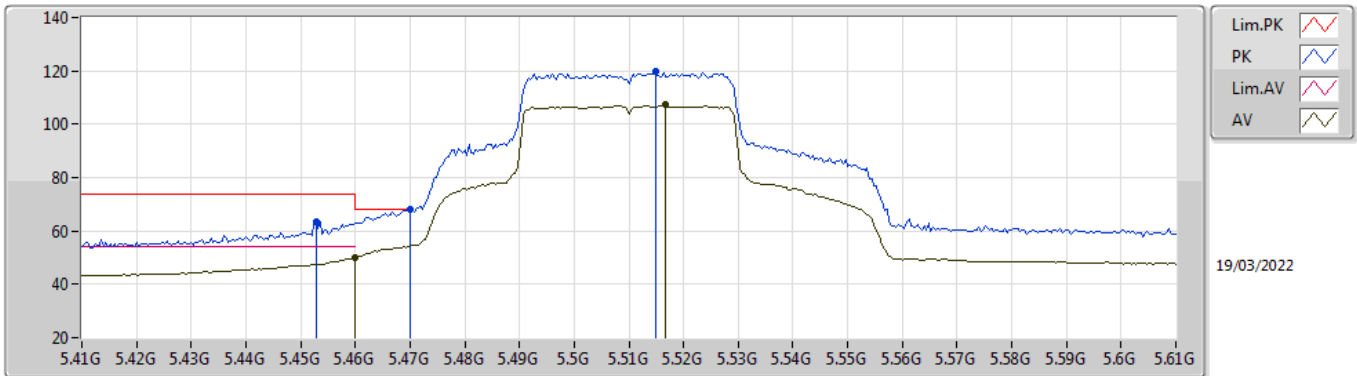

802.11ax HEW40-BF_Nss1,(MCS0)_4TX

5510MHz_TnomVnom

EUT_Z_4TX
Setting 80
06-F-G-2-10

Type	Freq (Hz)	Level (dBuV/m)	Limit (dBuV/m)	Margin (dB)	Raw (dBuV)	Dist (m)	Condition	Azimuth (°)	Height (m)	Comment	AF (dB)	CL (dB)	PA (dB)
PK	5.4528G	63.29	74.00	-10.71	58.15	3	Vertical	14	1.80	-	31.50	5.75	32.11
AV	5.46G	49.93	54.00	-4.07	44.78	3	Vertical	14	1.80	-	31.50	5.76	32.11
PK	5.47G	67.86	68.20	-0.34	62.71	3	Vertical	14	1.80	-	31.50	5.77	32.12
PK	5.5148G	120.02	Inf	-Inf	114.85	3	Vertical	14	1.80	-	31.50	5.81	32.14
AV	5.5168G	107.19	Inf	-Inf	102.02	3	Vertical	14	1.80	-	31.50	5.81	32.14