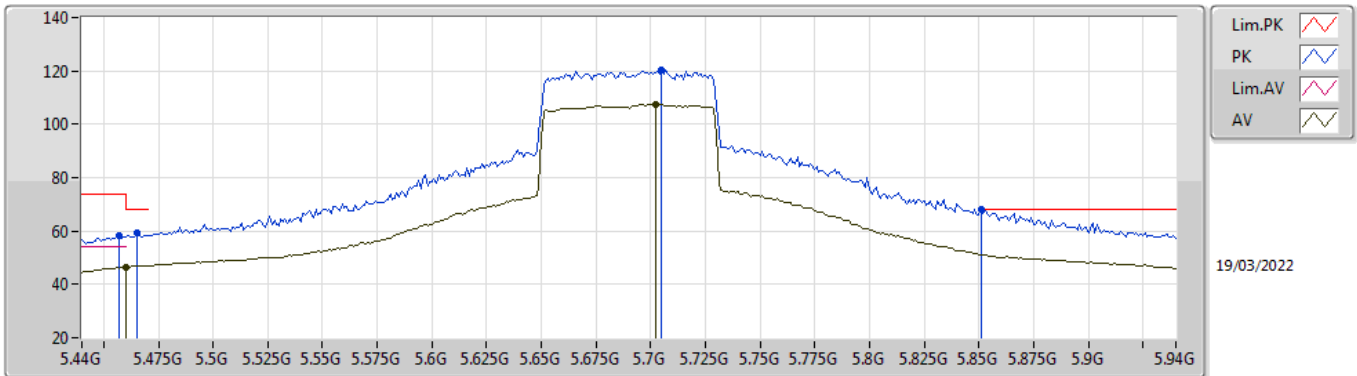

802.11ax HEW80-BF_Nss1,(MCS0)_4TX

5610MHz_TnomVnom

EUT Z_4TX
Setting 79
06-F-G-2

Type	Freq (Hz)	Level (dBuV/m)	Limit (dBuV/m)	Margin (dB)	Raw (dBuV)	Dist (m)	Condition	Azimuth (°)	Height (m)	Comment	AF (dB)	CL (dB)	PA (dB)
PK	11.2249G	55.77	74.00	-18.23	41.72	3	Horizontal	247	1.88	-	39.60	8.72	34.27
AV	11.21526G	41.36	54.00	-12.64	27.31	3	Horizontal	247	1.88	-	39.60	8.71	34.26

802.11ax HEW80-BF_Nss1,(MCS0)_4TX

5690MHz Straddle 5.47-5.725GHz_TnomVnom

EUT_Z_4TX
Setting 85
06-F-G-2-10

Type	Freq (Hz)	Level (dBuV/m)	Limit (dBuV/m)	Margin (dB)	Raw (dBuV)	Dist (m)	Condition	Azimuth (°)	Height (m)	Comment	AF (dB)	CL (dB)	PA (dB)
PK	5.457G	58.41	74.00	-15.59	53.27	3	Vertical	191	1.80	-	31.50	5.75	32.11
AV	5.46G	46.40	54.00	-7.60	41.25	3	Vertical	191	1.80	-	31.50	5.76	32.11
PK	5.465G	59.48	68.20	-8.72	54.33	3	Vertical	191	1.80	-	31.50	5.76	32.11
PK	5.705G	120.49	Inf	-Inf	115.03	3	Vertical	191	1.80	-	31.82	5.89	32.25
AV	5.702G	107.38	Inf	-Inf	101.93	3	Vertical	191	1.80	-	31.81	5.89	32.25
PK	5.851G	68.10	68.20	-0.10	62.49	3	Vertical	191	1.80	-	32.00	5.95	32.34