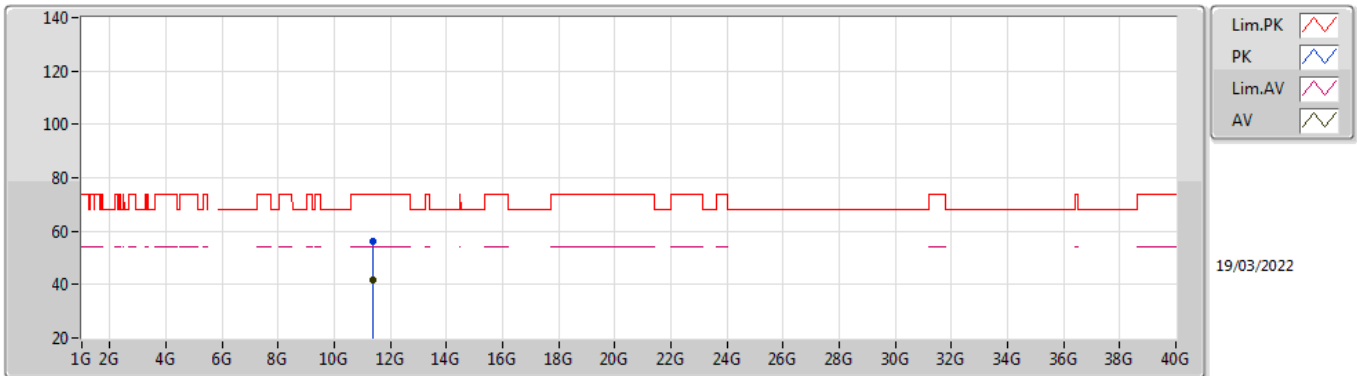

802.11ax HEW80-BF_Nss1,(MCS0)_4TX

5690MHz Straddle 5.47-5.725GHz_TnomVnom

EUT_Z_4TX
Setting 85
06-F-G-2-10

Type	Freq (Hz)	Level (dBuV/m)	Limit (dBuV/m)	Margin (dB)	Raw (dBuV)	Dist (m)	Condition	Azimuth (°)	Height (m)	Comment	AF (dB)	CL (dB)	PA (dB)
PK	5.457G	58.41	74.00	-15.59	53.27	3	Vertical	191	1.80	-	31.50	5.75	32.11
AV	5.46G	46.40	54.00	-7.60	41.25	3	Vertical	191	1.80	-	31.50	5.76	32.11
PK	5.465G	59.48	68.20	-8.72	54.33	3	Vertical	191	1.80	-	31.50	5.76	32.11
PK	5.705G	120.49	Inf	-Inf	115.03	3	Vertical	191	1.80	-	31.82	5.89	32.25
AV	5.702G	107.38	Inf	-Inf	101.93	3	Vertical	191	1.80	-	31.81	5.89	32.25
PK	5.851G	68.10	68.20	-0.10	62.49	3	Vertical	191	1.80	-	32.00	5.95	32.34

802.11ax HEW80-BF_Nss1,(MCS0)_4TX

5690MHz Straddle 5.47-5.725GHz_TnomVnom

EUT_Z_4TX
Setting 85
06-F-G-2

Type	Freq (Hz)	Level (dBuV/m)	Limit (dBuV/m)	Margin (dB)	Raw (dBuV)	Dist (m)	Condition	Azimuth (°)	Height (m)	Comment	AF (dB)	CL (dB)	PA (dB)
PK	11.38488G	56.35	74.00	-17.65	42.06	3	Vertical	51	1.56	-	39.77	8.81	34.29
AV	11.37502G	41.94	54.00	-12.06	27.68	3	Vertical	51	1.56	-	39.75	8.80	34.29