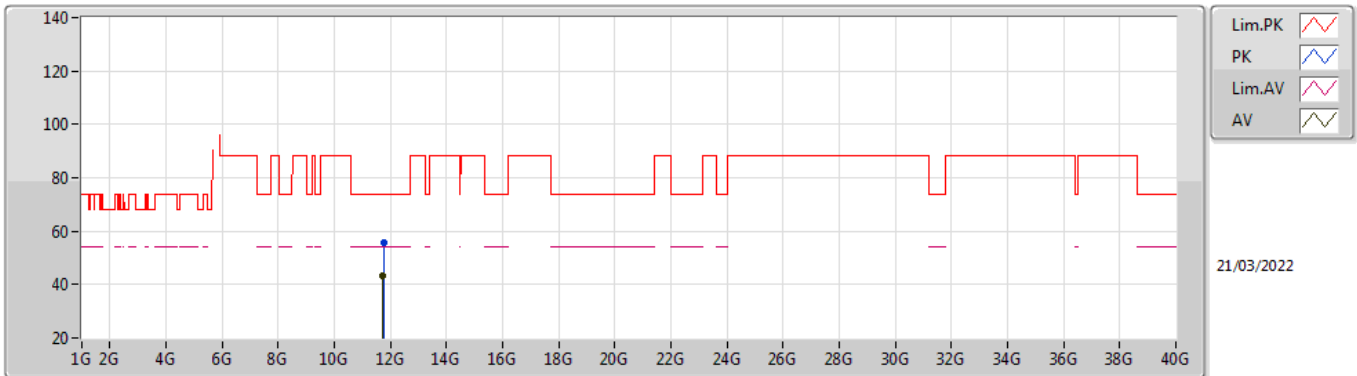

802.11ax HEW40-BF_Nss1,(MCS0)_4TX

5875MHz_TnomVnom

EUT Z_4TX
Setting 100
06-F-S-5

Type	Freq (Hz)	Level (dBuV/m)	Limit (dBuV/m)	Margin (dB)	Raw (dBuV)	Dist (m)	Condition	Azimuth (°)	Height (m)	Comment	AF (dB)	CL (dB)	PA (dB)
PK	11.75294G	55.47	74.00	-18.53	41.77	3	Horizontal	185	2.26	-	38.94	9.02	34.26
AV	11.74548G	43.27	54.00	-10.73	29.56	3	Horizontal	185	2.26	-	38.97	9.01	34.27