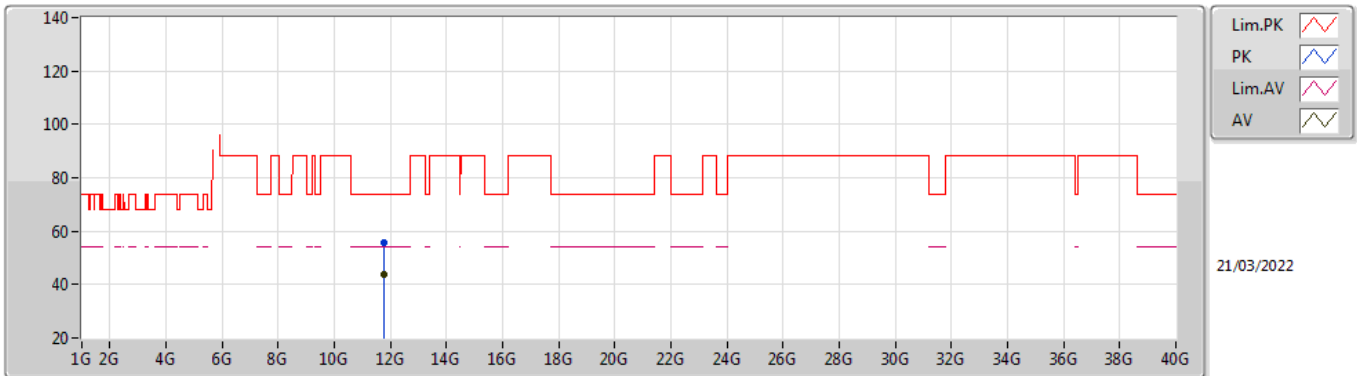

802.11ax HEW20-BF_Nss1,(MCS0)_4TX

5885MHz_TnomVnom

EUT Z_4TX
Setting 100
06-F-S-5

Type	Freq (Hz)	Level (dBuV/m)	Limit (dBuV/m)	Margin (dB)	Raw (dBuV)	Dist (m)	Condition	Azimuth (°)	Height (m)	Comment	AF (dB)	CL (dB)	PA (dB)
PK	11.76716G	55.75	74.00	-18.25	42.12	3	Horizontal	210	1.70	-	38.86	9.03	34.26
AV	11.77236G	43.75	54.00	-10.25	30.14	3	Horizontal	210	1.70	-	38.84	9.03	34.26