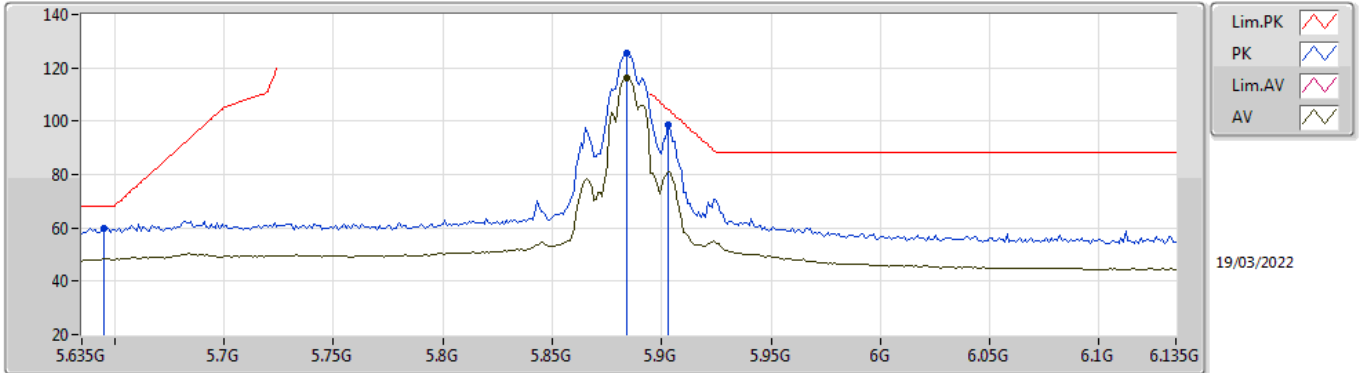

802.11a_Nss1,(6Mbps)_4TX

5885MHz_TnomVnom

EUT_Z_4TX
Setting 100
06-F-G-2

Type	Freq (Hz)	Level (dBuV/m)	Limit (dBuV/m)	Margin (dB)	Raw (dBuV)	Dist (m)	Condition	Azimuth (°)	Height (m)	Comment	AF (dB)	CL (dB)	PA (dB)
PK	5.645G	60.02	68.20	-8.18	54.75	3	Vertical	333	1.80	-	31.60	5.89	32.22
PK	5.884G	125.51	Inf	-Inf	119.82	3	Vertical	333	1.80	-	32.07	5.98	32.36
AV	5.884G	116.28	Inf	-Inf	110.59	3	Vertical	333	1.80	-	32.07	5.98	32.36
PK	5.903G	98.58	104.33	-5.75	92.84	3	Vertical	333	1.80	-	32.11	6.00	32.37