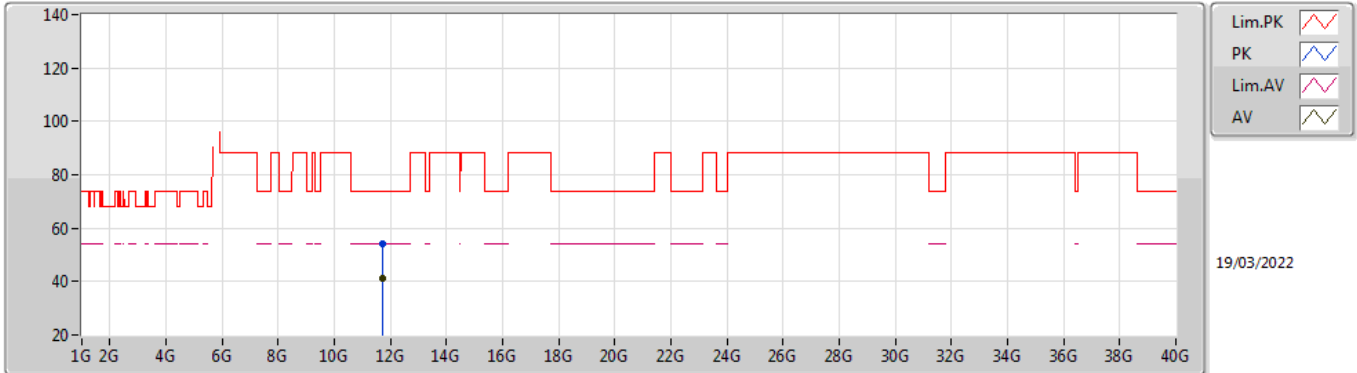

802.11ax HEW80-BF_Nss1,(MCS0)_4TX

5855MHz_TnomVnom

EUT Z_4TX
Setting 97
06-F-G-2

Type	Freq (Hz)	Level (dBuV/m)	Limit (dBuV/m)	Margin (dB)	Raw (dBuV)	Dist (m)	Condition	Azimuth (°)	Height (m)	Comment	AF (dB)	CL (dB)	PA (dB)
PK	11.70868G	54.01	74.00	-19.99	40.13	3	Vertical	84	2.66	-	39.16	8.99	34.27
AV	11.70878G	41.24	54.00	-12.76	27.36	3	Vertical	84	2.66	-	39.16	8.99	34.27