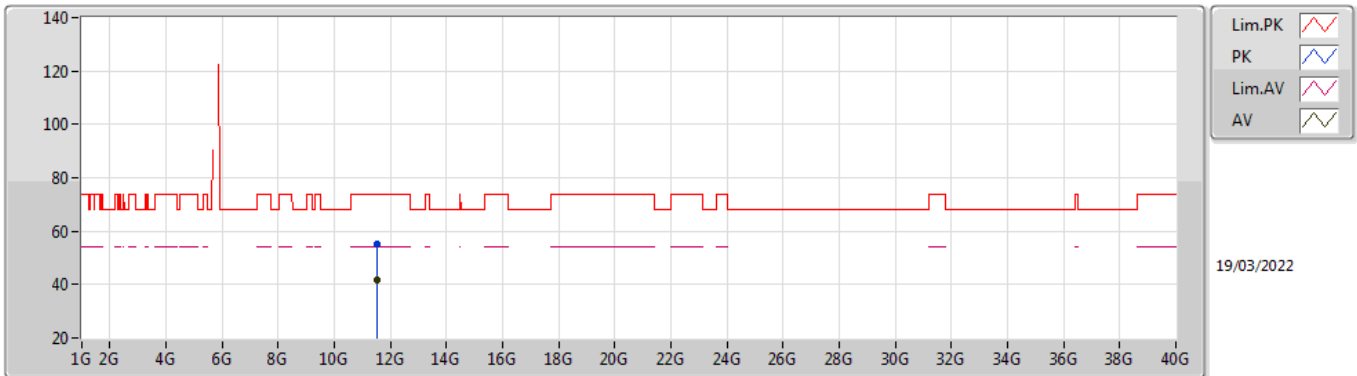

802.11ax HEW40-BF_Nss1,(MCS0)_4TX

5755MHz_TnomVnom

EUT_Z_4TX
Setting 98
06-F-G-2

Type	Freq (Hz)	Level (dBuV/m)	Limit (dBuV/m)	Margin (dB)	Raw (dBuV)	Dist (m)	Condition	Azimuth (°)	Height (m)	Comment	AF (dB)	CL (dB)	PA (dB)
PK	11.51474G	55.01	74.00	-18.99	40.85	3	Vertical	67	1.67	-	39.59	8.88	34.31
AV	11.51376G	41.52	54.00	-12.48	27.36	3	Vertical	67	1.67	-	39.59	8.88	34.31