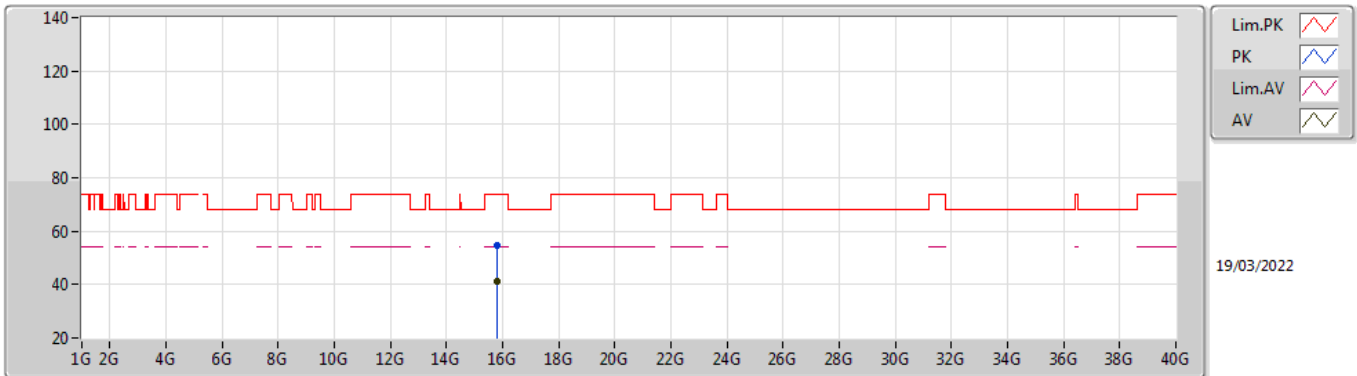

802.11ax HEW40-BF_Nss1,(MCS0)_4TX

5270MHz_TnomVnom

EUT Z_4TX
Setting 100
06-F-G-2

Type	Freq (Hz)	Level (dBuV/m)	Limit (dBuV/m)	Margin (dB)	Raw (dBuV)	Dist (m)	Condition	Azimuth (°)	Height (m)	Comment	AF (dB)	CL (dB)	PA (dB)
PK	15.80524G	54.82	74.00	-19.18	41.35	3	Horizontal	319	2.16	-	37.79	10.02	34.34
AV	15.81016G	41.01	54.00	-12.99	27.55	3	Horizontal	319	2.16	-	37.78	10.02	34.34