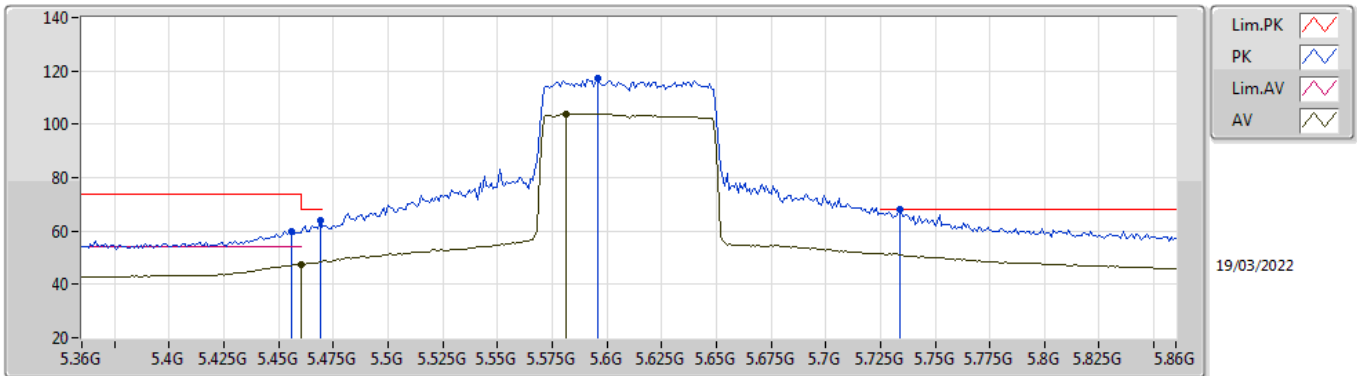

802.11ax HEW80-BF_Nss1,(MCS0)_4TX

5610MHz_TnomVnom

EUT_Z_4TX
Setting 79
06-F-G-2-10

Type	Freq (Hz)	Level (dBuV/m)	Limit (dBuV/m)	Margin (dB)	Raw (dBuV)	Dist (m)	Condition	Azimuth (°)	Height (m)	Comment	AF (dB)	CL (dB)	PA (dB)
PK	5.456G	59.89	74.00	-14.11	54.75	3	Vertical	6	1.79	-	31.50	5.75	32.11
AV	5.46G	47.57	54.00	-6.43	42.42	3	Vertical	6	1.79	-	31.50	5.76	32.11
PK	5.469G	63.99	68.20	-4.21	58.84	3	Vertical	6	1.79	-	31.50	5.77	32.12
PK	5.596G	117.31	Inf	-Inf	112.02	3	Vertical	6	1.79	-	31.59	5.89	32.19
AV	5.581G	103.89	Inf	-Inf	98.64	3	Vertical	6	1.79	-	31.56	5.87	32.18
PK	5.734G	68.03	68.20	-0.17	62.47	3	Vertical	6	1.79	-	31.94	5.89	32.27