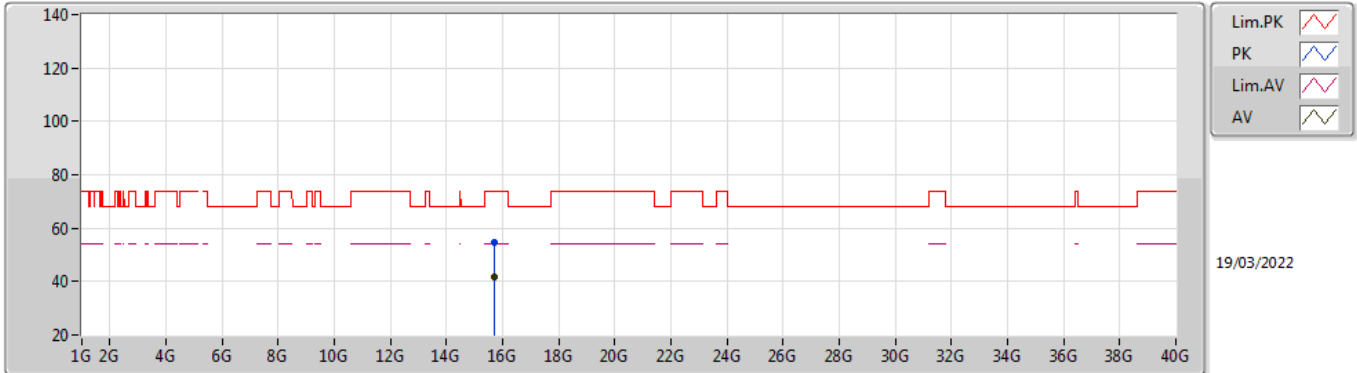

802.11ax HEW40-BF_Nss1,(MCS0)_4TX

5230MHz_TnomVnom

EUT_Z_4TX
Setting 90
06-F-G-2

Type	Freq (Hz)	Level (dBuV/m)	Limit (dBuV/m)	Margin (dB)	Raw (dBuV)	Dist (m)	Condition	Azimuth (°)	Height (m)	Comment	AF (dB)	CL (dB)	PA (dB)
PK	15.69192G	54.56	74.00	-19.44	41.03	3	Vertical	207	1.54	-	37.83	10.00	34.30
AV	15.6855G	41.50	54.00	-12.50	27.93	3	Vertical	207	1.54	-	37.86	10.00	34.29