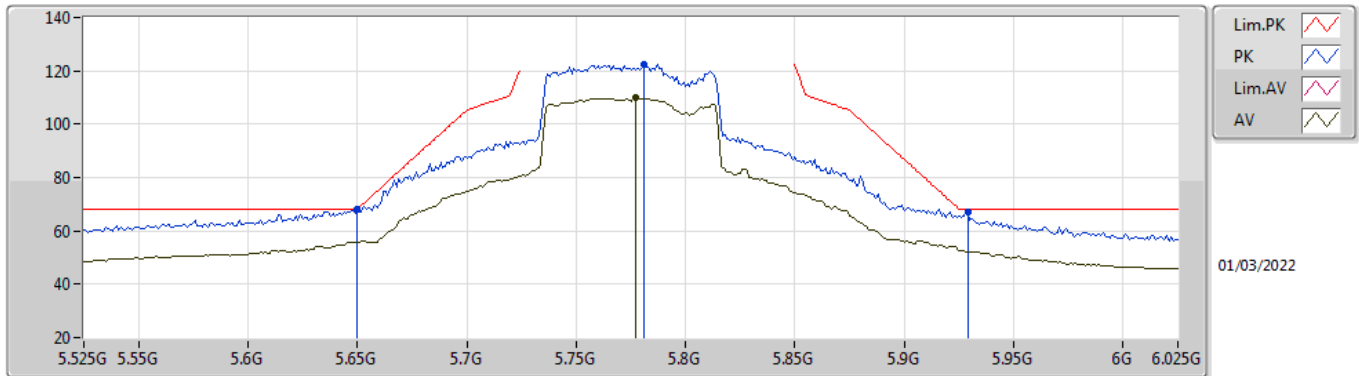

802.11ax HEW80-BF_Nss1,(MCS0)_4TX

5775MHz_TnomVnom

EUT_Z_4TX
Setting 96
06-L-S-5-10

Type	Freq (Hz)	Level (dBuV/m)	Limit (dBuV/m)	Margin (dB)	Raw (dBuV)	Dist (m)	Condition	Azimuth (°)	Height (m)	Comment	AF (dB)	CL (dB)	PA (dB)
PK	5.65G	68.16	68.20	-0.04	62.89	3	Vertical	173.5	1.80	-	31.60	5.89	32.22
PK	5.781G	122.42	Inf	-Inf	116.83	3	Vertical	173.5	1.80	-	32.00	5.89	32.30
AV	5.777G	109.80	Inf	-Inf	104.21	3	Vertical	173.5	1.80	-	32.00	5.89	32.30
PK	5.929G	67.04	68.20	-1.16	61.24	3	Vertical	173.5	1.80	-	32.16	6.03	32.39