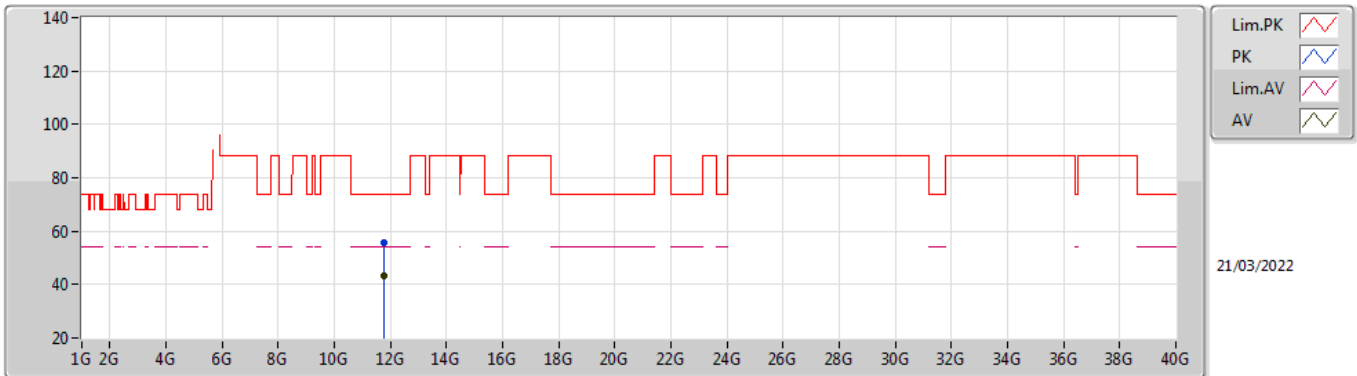

802.11ax HEW40-BF_Nss1,(MCS0)_4TX

5875MHz_TnomVnom

EUT_Z_4TX
Setting 100
06-F-S-5

Type	Freq (Hz)	Level (dBuV/m)	Limit (dBuV/m)	Margin (dB)	Raw (dBuV)	Dist (m)	Condition	Azimuth (°)	Height (m)	Comment	AF (dB)	CL (dB)	PA (dB)
PK	11.7524G	55.72	74.00	-18.28	42.02	3	Vertical	19	2.63	-	38.94	9.02	34.26
AV	11.7537G	43.24	54.00	-10.76	29.55	3	Vertical	19	2.63	-	38.93	9.02	34.26