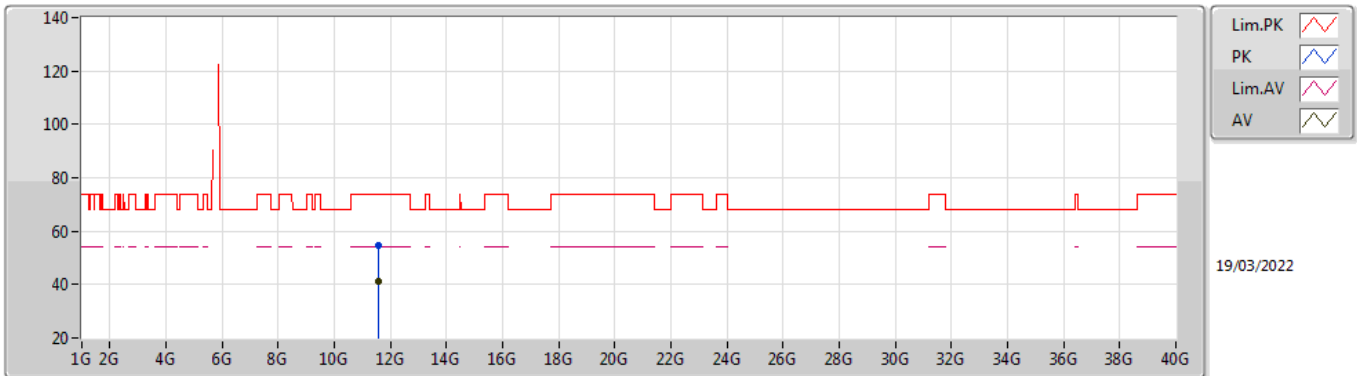

802.11ax HEW40-BF_Nss1,(MCS0)_4TX

5795MHz_TnomVnom

EUT Z_4TX
Setting 100
06-F-G-2

Type	Freq (Hz)	Level (dBuV/m)	Limit (dBuV/m)	Margin (dB)	Raw (dBuV)	Dist (m)	Condition	Azimuth (°)	Height (m)	Comment	AF (dB)	CL (dB)	PA (dB)
PK	11.5879G	54.83	74.00	-19.17	40.68	3	Horizontal	173	1.85	-	39.51	8.93	34.29
AV	11.58574G	41.02	54.00	-12.98	26.88	3	Horizontal	173	1.85	-	39.51	8.92	34.29