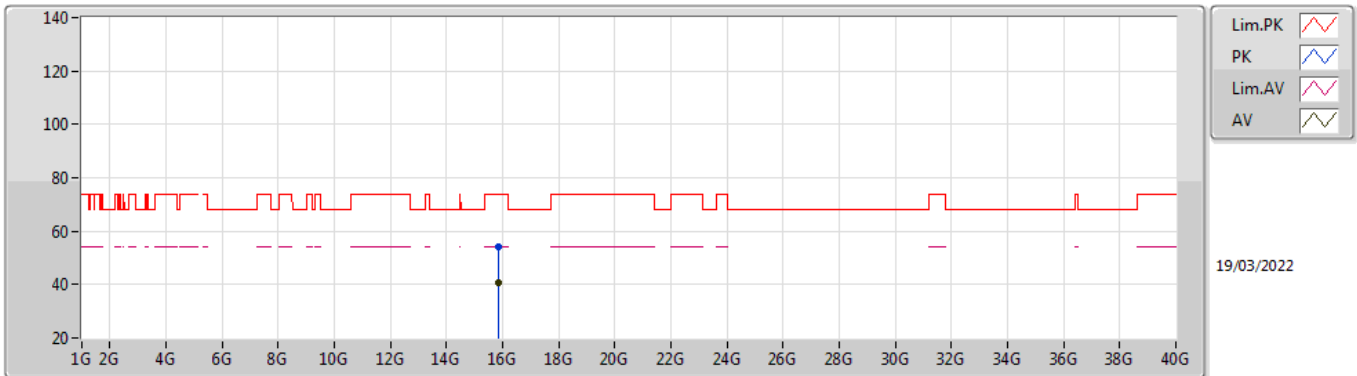

802.11ax HEW80-BF_Nss1,(MCS0)_4TX

5290MHz_TnomVnom

EUT_Z_4TX
Setting 86
06-F-G-2-10

Type	Freq (Hz)	Level (dBuV/m)	Limit (dBuV/m)	Margin (dB)	Raw (dBuV)	Dist (m)	Condition	Azimuth (°)	Height (m)	Comment	AF (dB)	CL (dB)	PA (dB)
PK	5.135G	67.60	74.00	-6.40	62.26	3	Vertical	105.3	1.73	-	31.79	5.52	31.97
AV	5.148G	50.20	54.00	-3.80	44.94	3	Vertical	105.3	1.73	-	31.71	5.53	31.98
PK	5.298G	117.62	Inf	-Inf	112.93	3	Vertical	105.3	1.73	-	31.10	5.63	32.04
AV	5.306G	104.87	Inf	-Inf	100.18	3	Vertical	105.3	1.73	-	31.10	5.63	32.04
PK	5.352G	65.78	74.00	-8.22	61.06	3	Vertical	105.3	1.73	-	31.11	5.67	32.06
AV	5.35G	53.05	54.00	-0.95	48.34	3	Vertical	105.3	1.73	-	31.10	5.67	32.06
PK	5.465G	55.65	68.20	-12.55	50.50	3	Vertical	105.3	1.73	-	31.50	5.76	32.11

802.11ax HEW80-BF_Nss1,(MCS0)_4TX

5290MHz_TnomVnom

EUT_Z_4TX
Setting 86
06-F-G-2

Type	Freq (Hz)	Level (dBuV/m)	Limit (dBuV/m)	Margin (dB)	Raw (dBuV)	Dist (m)	Condition	Azimuth (°)	Height (m)	Comment	AF (dB)	CL (dB)	PA (dB)
PK	15.87172G	53.98	74.00	-20.02	40.65	3	Vertical	0	2.43	-	37.66	10.04	34.37
AV	15.86774G	40.69	54.00	-13.31	27.37	3	Vertical	0	2.43	-	37.66	10.03	34.37