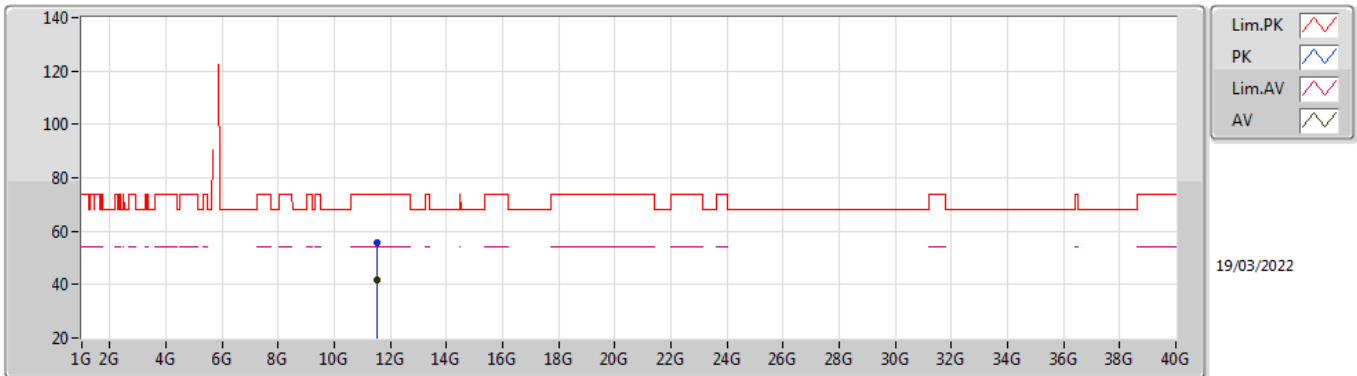

802.11ax HEW40-BF_Nss1,(MCS0)_4TX

5755MHz_TnomVnom

EUT_Z_4TX
Setting 98
06-F-G-2

Type	Freq (Hz)	Level (dBuV/m)	Limit (dBuV/m)	Margin (dB)	Raw (dBuV)	Dist (m)	Condition	Azimuth (°)	Height (m)	Comment	AF (dB)	CL (dB)	PA (dB)
PK	11.50746G	55.75	74.00	-18.25	41.59	3	Horizontal	0	1.54	-	39.59	8.88	34.31
AV	11.5068G	41.51	54.00	-12.49	27.35	3	Horizontal	0	1.54	-	39.59	8.88	34.31