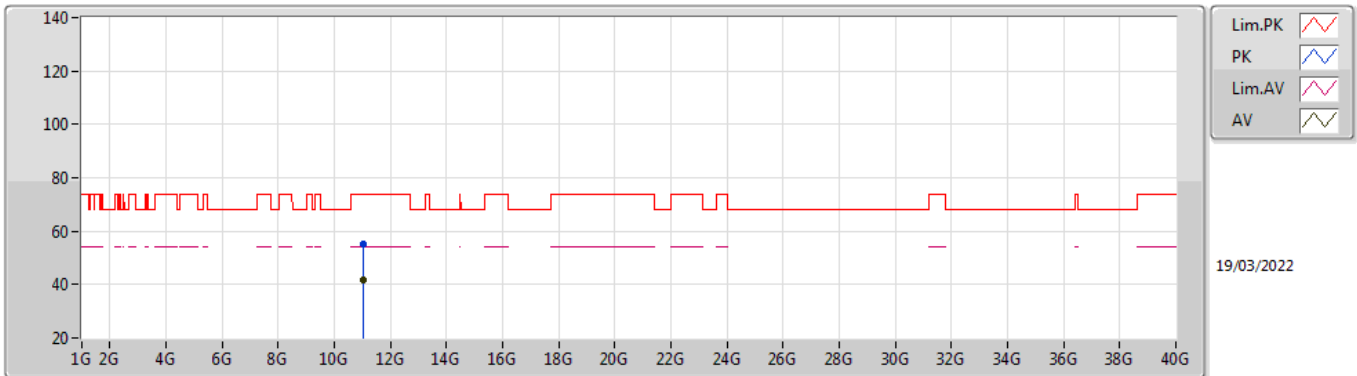

802.11ax HEW40-BF_Nss1,(MCS0)_4TX

5510MHz_TnomVnom

EUT_Z_4TX
Setting 80
06-F-G-2

Type	Freq (Hz)	Level (dBuV/m)	Limit (dBuV/m)	Margin (dB)	Raw (dBuV)	Dist (m)	Condition	Azimuth (°)	Height (m)	Comment	AF (dB)	CL (dB)	PA (dB)
PK	11.02178G	55.31	74.00	-18.69	40.83	3	Vertical	320	2.84	-	40.11	8.60	34.23
AV	11.0232G	41.91	54.00	-12.09	27.43	3	Vertical	320	2.84	-	40.11	8.60	34.23