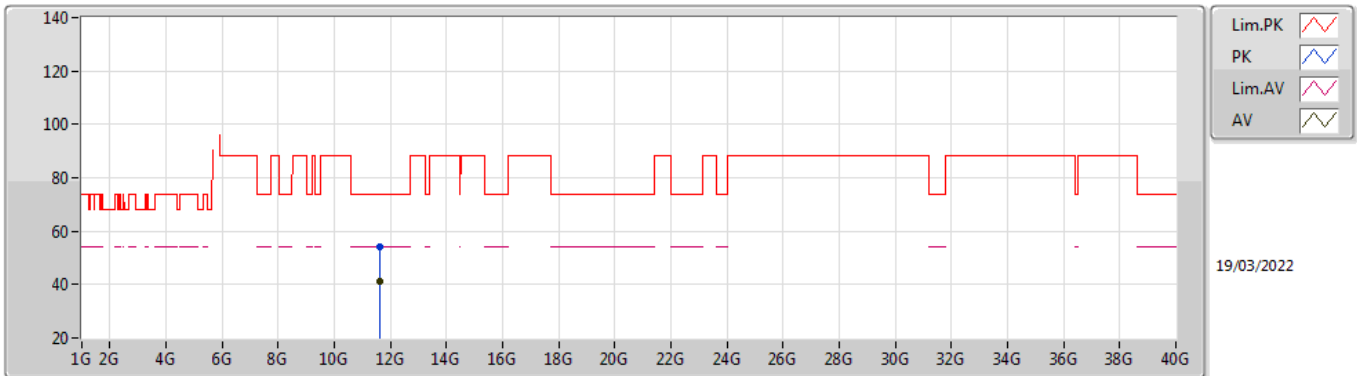

802.11ax HEW160-BF_Nss1,(MCS0)_4TX

5815MHz_TnomVnom

EUT Z_4TX
Setting 76
06-F-G-2

Type	Freq (Hz)	Level (dBuV/m)	Limit (dBuV/m)	Margin (dB)	Raw (dBuV)	Dist (m)	Condition	Azimuth (°)	Height (m)	Comment	AF (dB)	CL (dB)	PA (dB)
PK	11.6322G	53.92	74.00	-20.08	39.86	3	Horizontal	124	2.26	-	39.40	8.95	34.29
AV	11.62708G	41.26	54.00	-12.74	27.18	3	Horizontal	124	2.26	-	39.42	8.95	34.29