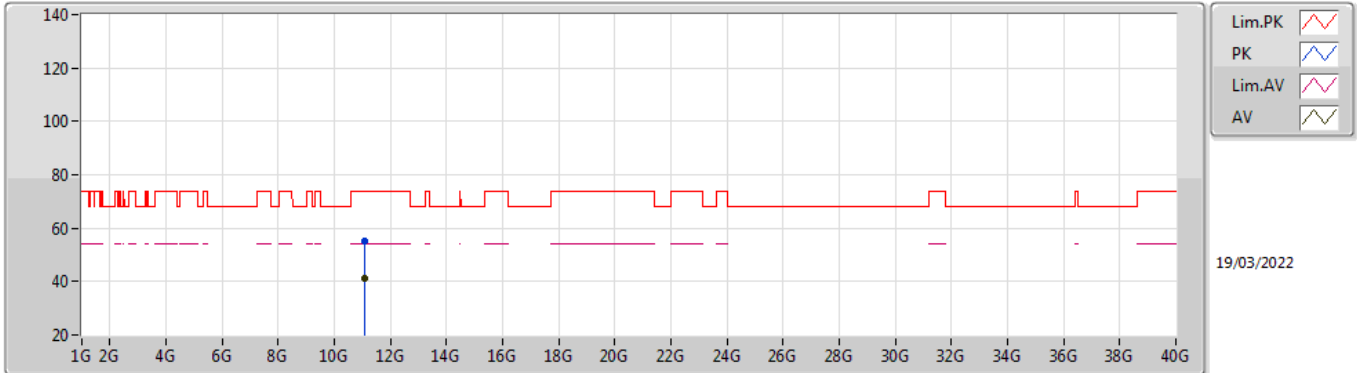

802.11ax HEW40-BF_Nss1,(MCS0)_4TX

5550MHz_TnomVnom

EUT_Z_4TX
Setting 88
06-F-G-2

Type	Freq (Hz)	Level (dBuV/m)	Limit (dBuV/m)	Margin (dB)	Raw (dBuV)	Dist (m)	Condition	Azimuth (°)	Height (m)	Comment	AF (dB)	CL (dB)	PA (dB)
PK	11.09664G	55.32	74.00	-18.68	41.11	3	Horizontal	229	1.83	-	39.81	8.65	34.25
AV	11.09714G	41.31	54.00	-12.69	27.10	3	Horizontal	229	1.83	-	39.81	8.65	34.25