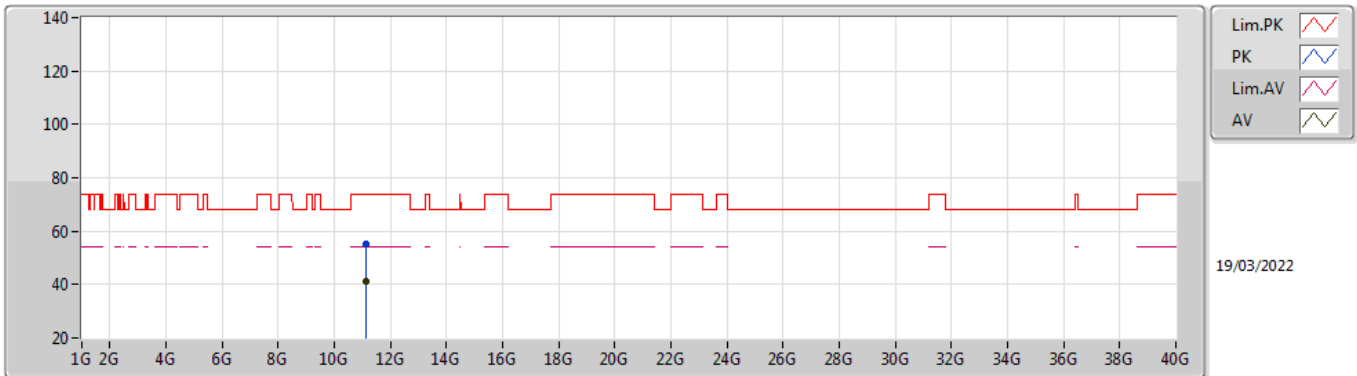

802.11ax HEW160-BF_Nss1,(MCS0)_4TX

5570MHz_TnomVnom

EUT Z_4TX
Setting 72
06-F-G-2

Type	Freq (Hz)	Level (dBuV/m)	Limit (dBuV/m)	Margin (dB)	Raw (dBuV)	Dist (m)	Condition	Azimuth (°)	Height (m)	Comment	AF (dB)	CL (dB)	PA (dB)
PK	11.1431G	55.11	74.00	-18.89	40.98	3	Horizontal	172	2.47	-	39.71	8.67	34.25
AV	11.14298G	41.23	54.00	-12.77	27.10	3	Horizontal	172	2.47	-	39.71	8.67	34.25