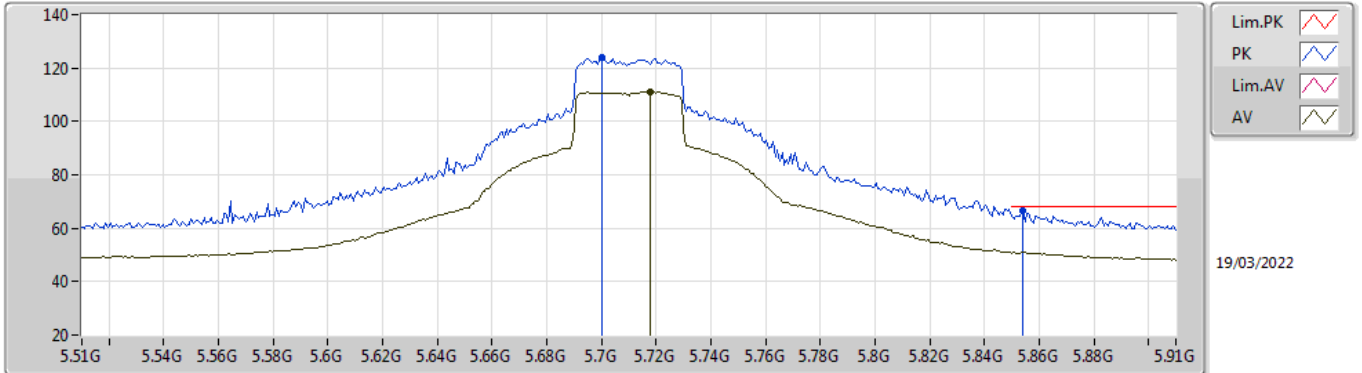

802.11ax HEW40-BF_Nss1,(MCS0)_4TX

5670MHz_TnomVnom

EUT Z_4TX
Setting 73
06-F-G-2

Type	Freq (Hz)	Level (dBuV/m)	Limit (dBuV/m)	Margin (dB)	Raw (dBuV)	Dist (m)	Condition	Azimuth (°)	Height (m)	Comment	AF (dB)	CL (dB)	PA (dB)
PK	11.34005G	55.45	74.00	-18.55	41.27	3	Horizontal	49	1.00	-	39.68	8.78	34.28
AV	11.33995G	41.82	54.00	-12.18	27.64	3	Horizontal	49	1.00	-	39.68	8.78	34.28

802.11ax HEW40-BF_Nss1,(MCS0)_4TX

5710MHz Straddle 5.47-5.725GHz_TnomVnom

EUT_Z_4TX
Setting 100
06-F-G-2-10

Type	Freq (Hz)	Level (dBuV/m)	Limit (dBuV/m)	Margin (dB)	Raw (dBuV)	Dist (m)	Condition	Azimuth (°)	Height (m)	Comment	AF (dB)	CL (dB)	PA (dB)
PK	5.7004G	124.01	Inf	-Inf	118.57	3	Vertical	183	1.80	-	31.80	5.89	32.25
AV	5.718G	111.00	Inf	-Inf	105.50	3	Vertical	183	1.80	-	31.87	5.89	32.26
PK	5.854G	66.76	68.20	-1.44	61.14	3	Vertical	183	1.80	-	32.01	5.95	32.34