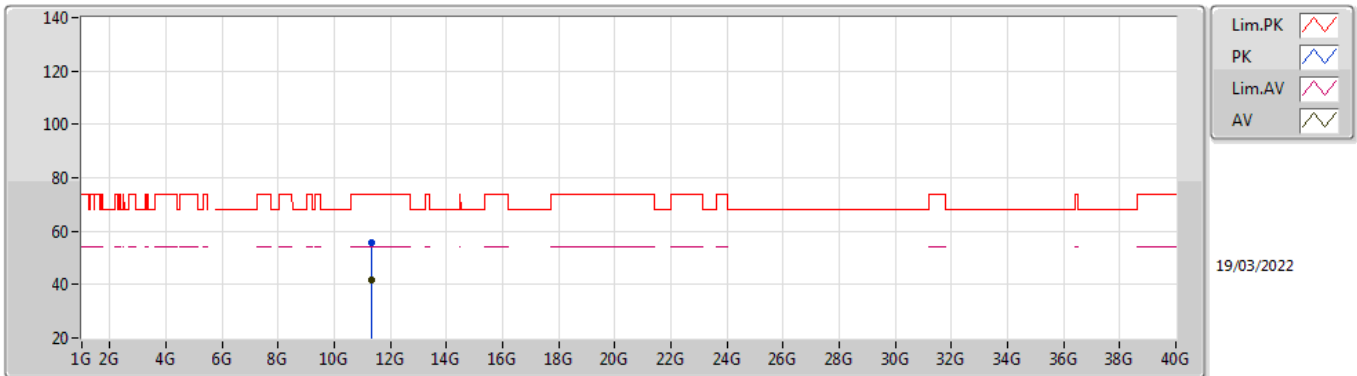

802.11ax HEW40-BF_Nss1,(MCS0)_4TX

5670MHz_TnomVnom

EUT Z_4TX
Setting 73
06-F-G-2

Type	Freq (Hz)	Level (dBuV/m)	Limit (dBuV/m)	Margin (dB)	Raw (dBuV)	Dist (m)	Condition	Azimuth (°)	Height (m)	Comment	AF (dB)	CL (dB)	PA (dB)
PK	11.34005G	55.45	74.00	-18.55	41.27	3	Horizontal	49	1.00	-	39.68	8.78	34.28
AV	11.33995G	41.82	54.00	-12.18	27.64	3	Horizontal	49	1.00	-	39.68	8.78	34.28