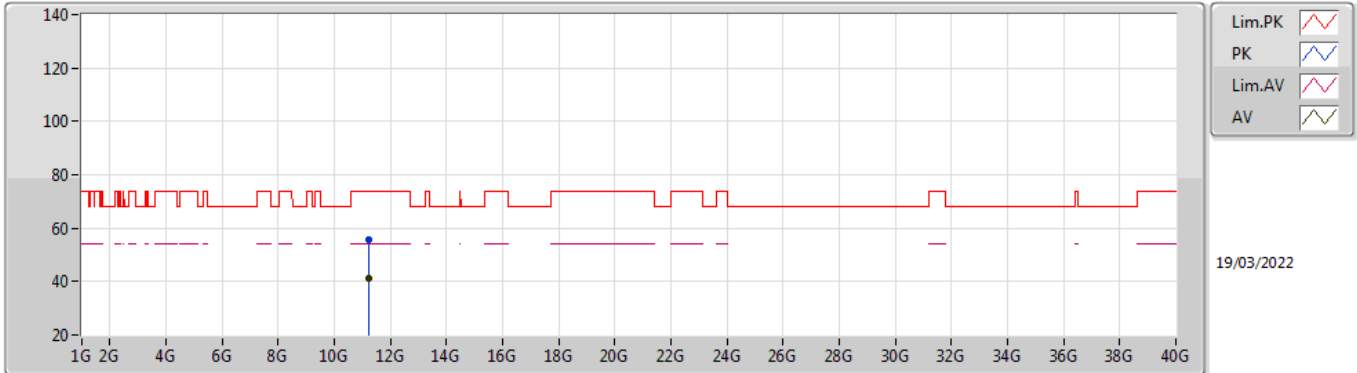

802.11ax HEW80-BF_Nss1,(MCS0)_4TX

5610MHz_TnomVnom

EUT Z_4TX
Setting 79
06-F-G-2

Type	Freq (Hz)	Level (dBuV/m)	Limit (dBuV/m)	Margin (dB)	Raw (dBuV)	Dist (m)	Condition	Azimuth (°)	Height (m)	Comment	AF (dB)	CL (dB)	PA (dB)
PK	11.2241G	55.49	74.00	-18.51	41.44	3	Vertical	340	1.18	-	39.60	8.72	34.27
AV	11.21868G	41.37	54.00	-12.63	27.32	3	Vertical	340	1.18	-	39.60	8.71	34.26