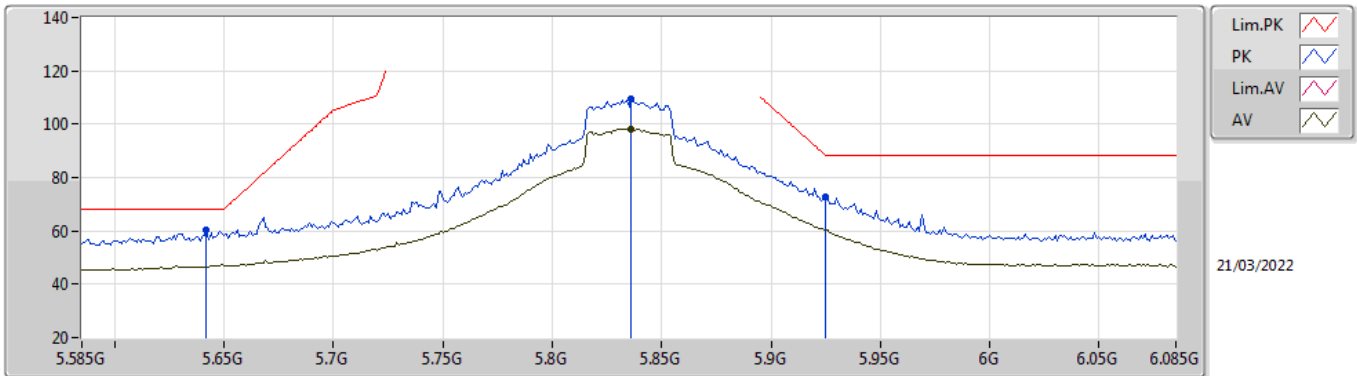

802.11ax HEW40-BF_Nss1,(MCS0)_4TX

5835MHz_TnomVnom

EUT_Z_4TX
Setting 100
06-F-S-5-10

Type	Freq (Hz)	Level (dBuV/m)	Limit (dBuV/m)	Margin (dB)	Raw (dBuV)	Dist (m)	Condition	Azimuth (°)	Height (m)	Comment	AF (dB)	CL (dB)	PA (dB)
PK	5.642G	60.21	68.20	-7.99	54.94	3	Vertical	192.9	1.80	-	31.60	5.89	32.22
PK	5.836G	109.37	Inf	-Inf	103.77	3	Vertical	192.9	1.80	-	32.00	5.93	32.33
AV	5.836G	98.24	Inf	-Inf	92.64	3	Vertical	192.9	1.80	-	32.00	5.93	32.33
PK	5.925G	72.56	88.20	-15.64	66.76	3	Vertical	192.9	1.80	-	32.15	6.03	32.38