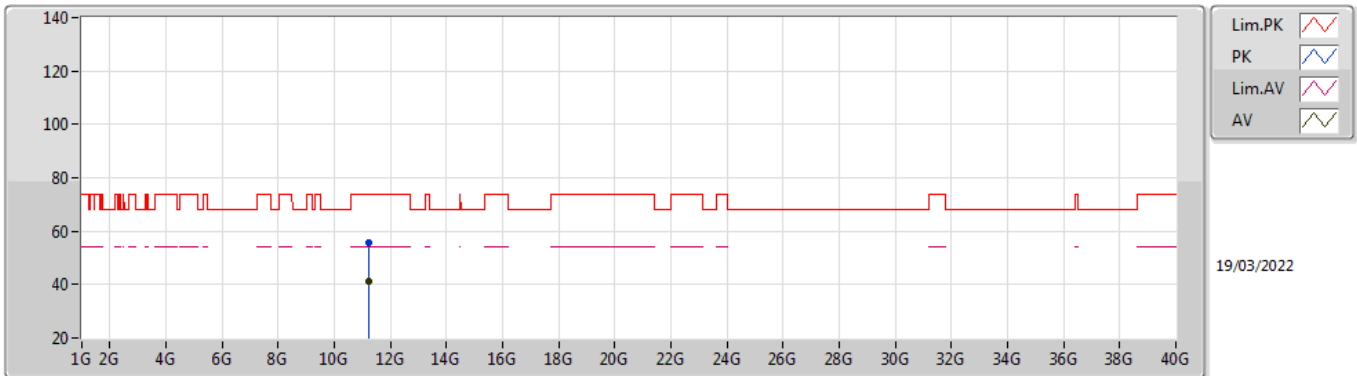

802.11ax HEW80-BF_Nss1,(MCS0)_4TX

5610MHz_TnomVnom

EUT Z_4TX
Setting 79
06-F-G-2

Type	Freq (Hz)	Level (dBuV/m)	Limit (dBuV/m)	Margin (dB)	Raw (dBuV)	Dist (m)	Condition	Azimuth (°)	Height (m)	Comment	AF (dB)	CL (dB)	PA (dB)
PK	11.2249G	55.77	74.00	-18.23	41.72	3	Horizontal	247	1.88	-	39.60	8.72	34.27
AV	11.21526G	41.36	54.00	-12.64	27.31	3	Horizontal	247	1.88	-	39.60	8.71	34.26