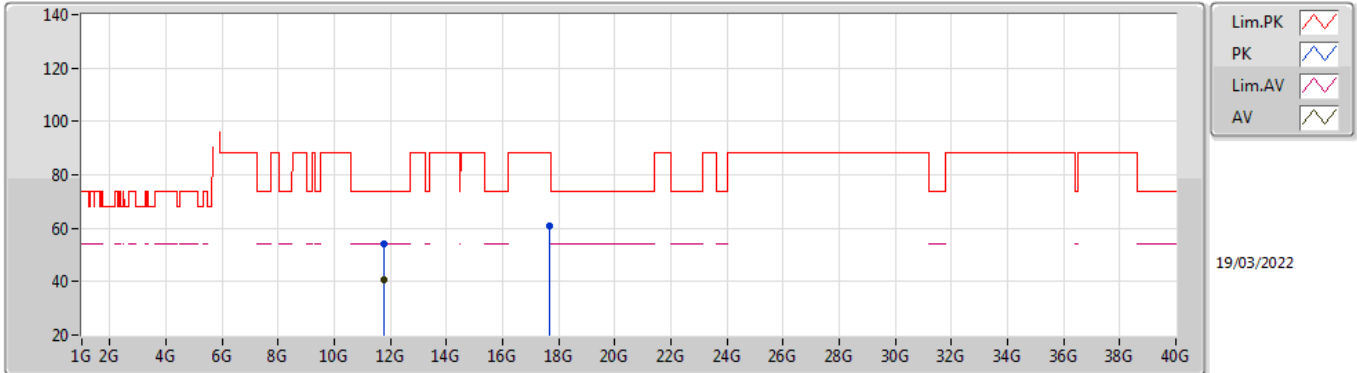

802.11a_Nss1,(6Mbps)_4TX

5885MHz_TnomVnom

EUT_Z_4TX
Setting 100
06-F-G-2

Type	Freq (Hz)	Level (dBuV/m)	Limit (dBuV/m)	Margin (dB)	Raw (dBuV)	Dist (m)	Condition	Azimuth (°)	Height (m)	Comment	AF (dB)	CL (dB)	PA (dB)
PK	11.7799G	54.17	74.00	-19.83	40.60	3	Vertical	53.2	1.19	-	38.80	9.03	34.26
AV	11.78152G	40.81	54.00	-13.19	27.24	3	Vertical	53.2	1.19	-	38.79	9.04	34.26
PK	17.66352G	61.04	88.20	-27.16	40.91	3	Vertical	318	1.81	-	44.34	10.53	34.74