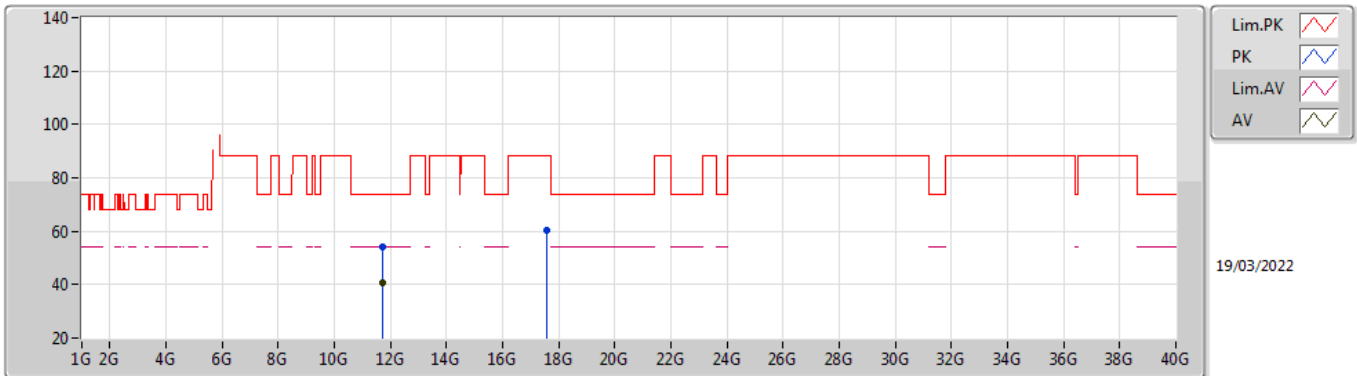

802.11a_Nss1,(6Mbps)_4TX

5865MHz_TnomVnom

EUT_Z_4TX
Setting 100
06-F-G-2

Type	Freq (Hz)	Level (dBuV/m)	Limit (dBuV/m)	Margin (dB)	Raw (dBuV)	Dist (m)	Condition	Azimuth (°)	Height (m)	Comment	AF (dB)	CL (dB)	PA (dB)
PK	11.7281G	54.01	74.00	-19.99	40.21	3	Vertical	73	1.37	-	39.06	9.01	34.27
AV	11.73014G	40.78	54.00	-13.22	26.99	3	Vertical	73	1.37	-	39.05	9.01	34.27
PK	17.5945G	60.52	88.20	-27.68	40.88	3	Vertical	277	2.17	-	43.86	10.51	34.73