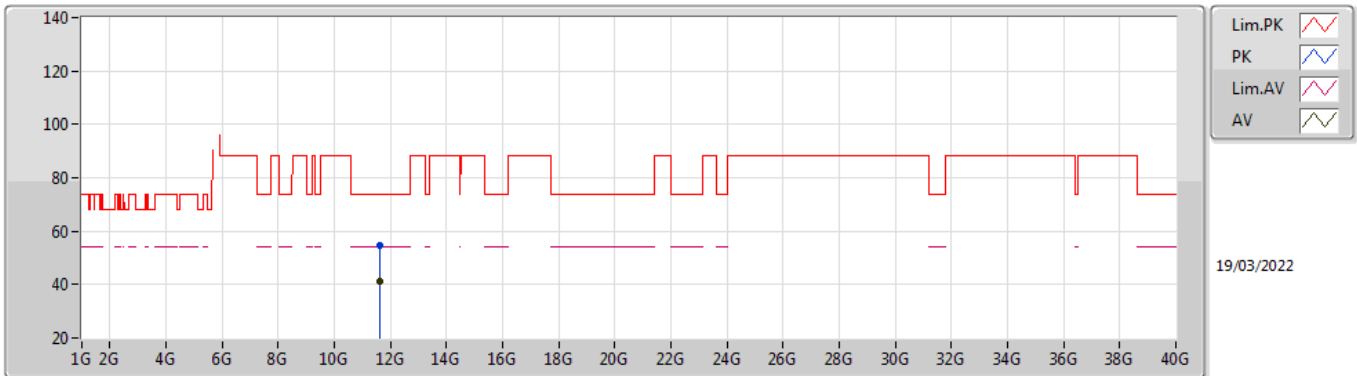

802.11ax HEW160-BF_Nss1,(MCS0)_4TX

5815MHz_TnomVnom

EUT Z_4TX
Setting 76
06-F-G-2

Type	Freq (Hz)	Level (dBuV/m)	Limit (dBuV/m)	Margin (dB)	Raw (dBuV)	Dist (m)	Condition	Azimuth (°)	Height (m)	Comment	AF (dB)	CL (dB)	PA (dB)
PK	11.62974G	54.53	74.00	-19.47	40.46	3	Vertical	352	1.48	-	39.41	8.95	34.29
AV	11.62952G	41.24	54.00	-12.76	27.17	3	Vertical	352	1.48	-	39.41	8.95	34.29