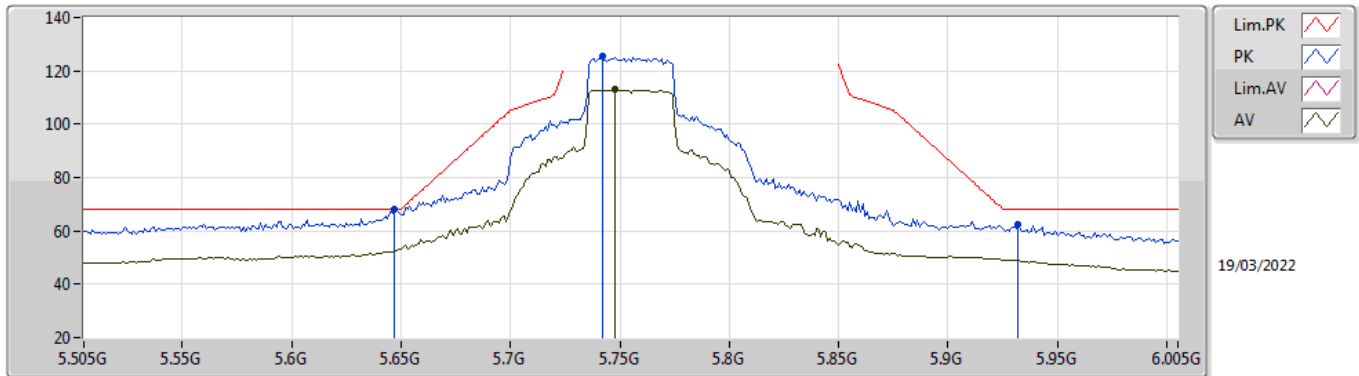

802.11ax HEW40-BF_Nss1,(MCS0)_4TX

5755MHz_TnomVnom

EUT_Z_4TX
Setting 98
06-F-G-2-10

Type	Freq (Hz)	Level (dBuV/m)	Limit (dBuV/m)	Margin (dB)	Raw (dBuV)	Dist (m)	Condition	Azimuth (°)	Height (m)	Comment	AF (dB)	CL (dB)	PA (dB)
PK	5.647G	67.88	68.20	-0.32	62.61	3	Vertical	191	1.89	-	31.60	5.89	32.22
PK	5.742G	125.43	Inf	-Inf	119.85	3	Vertical	191	1.89	-	31.97	5.89	32.28
AV	5.748G	112.90	Inf	-Inf	107.30	3	Vertical	191	1.89	-	31.99	5.89	32.28
PK	5.932G	62.28	68.20	-5.92	56.47	3	Vertical	191	1.89	-	32.16	6.04	32.39