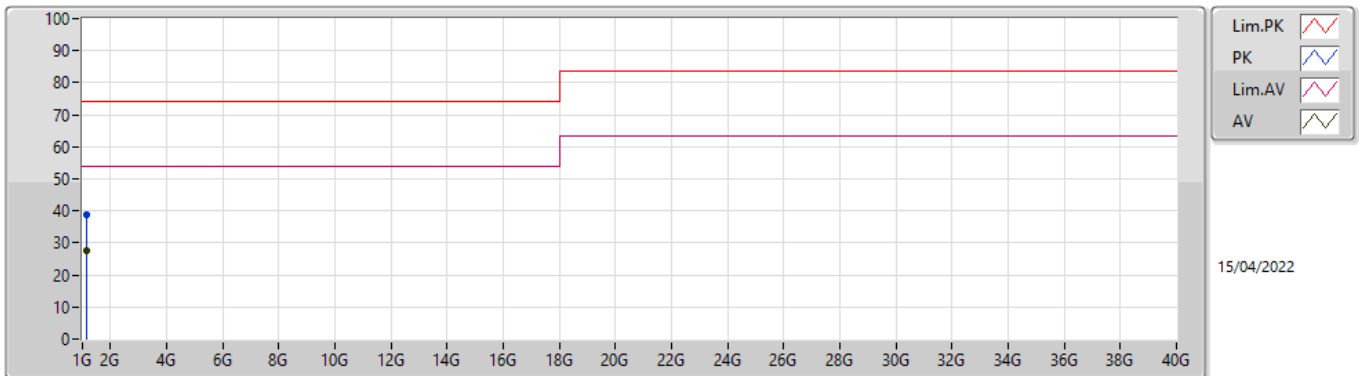

Mode 1

Type	Freq (Hz)	Level (dBuV/m)	Limit (dBuV/m)	Margin (dB)	Factor (dB/m)	Dist (m)	Condition	Azimuth (°)	Height (m)	Comment	Raw (dBuV/m)	AF (dB/m)	CL (dB)	PA (dB)
PK	1.13527G	38.62	74.00	-35.38	-9.08	3	Vertical	115	1.61	-	47.70	25.11	3.10	37.29
AV	1.13533G	27.51	54.00	-26.49	-9.08	3	Vertical	115	1.61	"Worst"	36.59	25.11	3.10	37.29