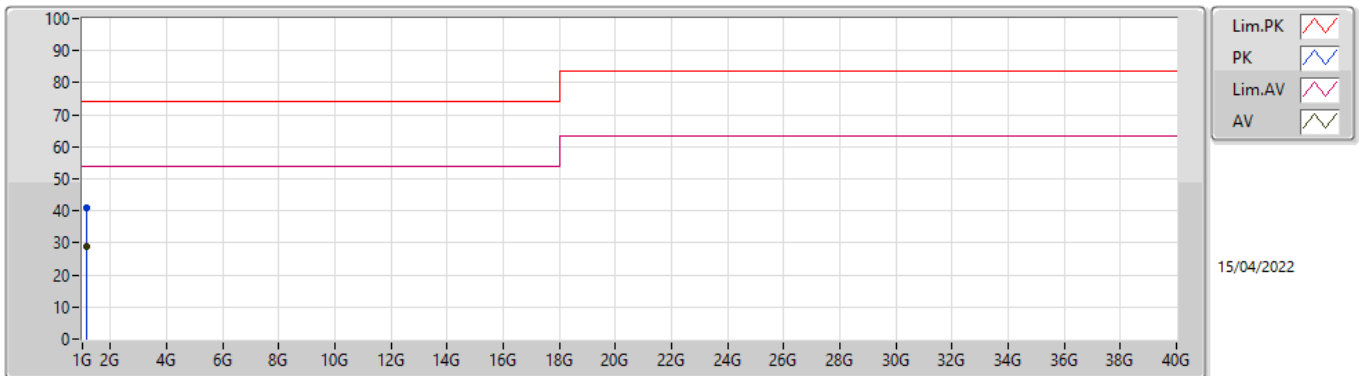

Mode 1

Type	Freq (Hz)	Level (dBuV/m)	Limit (dBuV/m)	Margin (dB)	Factor (dB/m)	Dist (m)	Condition	Azimuth (°)	Height (m)	Comment	Raw (dBuV/m)	AF (dB/m)	CL (dB)	PA (dB)
PK	1.13588G	40.86	74.00	-33.14	-9.07	3	Horizontal	155	1.51	-	49.93	25.12	3.10	37.29
AV	1.13561G	28.91	54.00	-25.09	-9.08	3	Horizontal	155	1.51	"Worst"	37.99	25.11	3.10	37.29