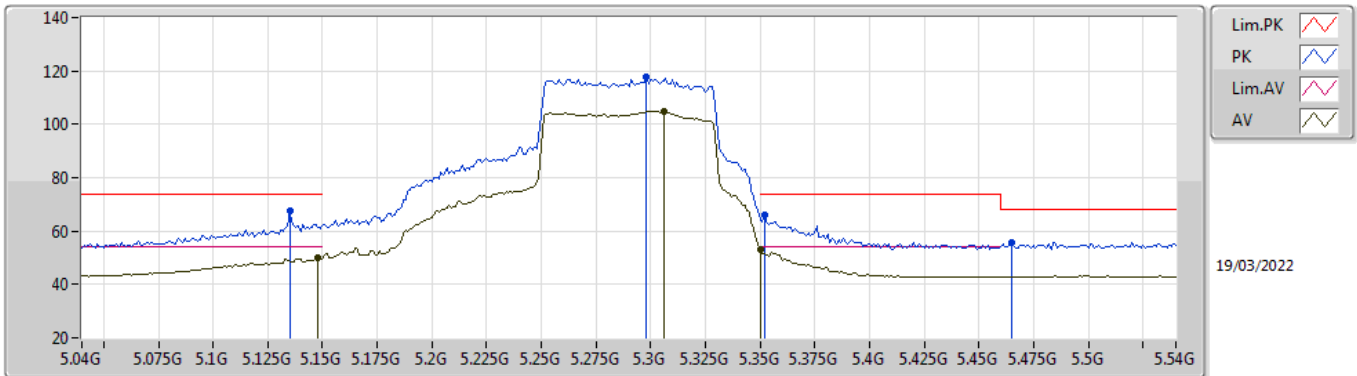

802.11ax HEW80-BF_Nss1,(MCS0)_4TX

5210MHz_TnomVnom

EUT_Z_4TX
Setting 88
06-F-G-2

Type	Freq (Hz)	Level (dBuV/m)	Limit (dBuV/m)	Margin (dB)	Raw (dBuV)	Dist (m)	Condition	Azimuth (°)	Height (m)	Comment	AF (dB)	CL (dB)	PA (dB)
PK	15.6289G	55.13	74.00	-18.87	41.33	3	Horizontal	47	1.93	-	38.08	9.99	34.27
AV	15.62864G	41.71	54.00	-12.29	27.90	3	Horizontal	47	1.93	-	38.09	9.99	34.27

802.11ax HEW80-BF_Nss1,(MCS0)_4TX

5290MHz_TnomVnom

EUT_Z_4TX
Setting 86
06-F-G-2-10

Type	Freq (Hz)	Level (dBuV/m)	Limit (dBuV/m)	Margin (dB)	Raw (dBuV)	Dist (m)	Condition	Azimuth (°)	Height (m)	Comment	AF (dB)	CL (dB)	PA (dB)
PK	5.135G	67.60	74.00	-6.40	62.26	3	Vertical	105.3	1.73	-	31.79	5.52	31.97
AV	5.148G	50.20	54.00	-3.80	44.94	3	Vertical	105.3	1.73	-	31.71	5.53	31.98
PK	5.298G	117.62	Inf	-Inf	112.93	3	Vertical	105.3	1.73	-	31.10	5.63	32.04
AV	5.306G	104.87	Inf	-Inf	100.18	3	Vertical	105.3	1.73	-	31.10	5.63	32.04
PK	5.352G	65.78	74.00	-8.22	61.06	3	Vertical	105.3	1.73	-	31.11	5.67	32.06
AV	5.35G	53.05	54.00	-0.95	48.34	3	Vertical	105.3	1.73	-	31.10	5.67	32.06
PK	5.465G	55.65	68.20	-12.55	50.50	3	Vertical	105.3	1.73	-	31.50	5.76	32.11