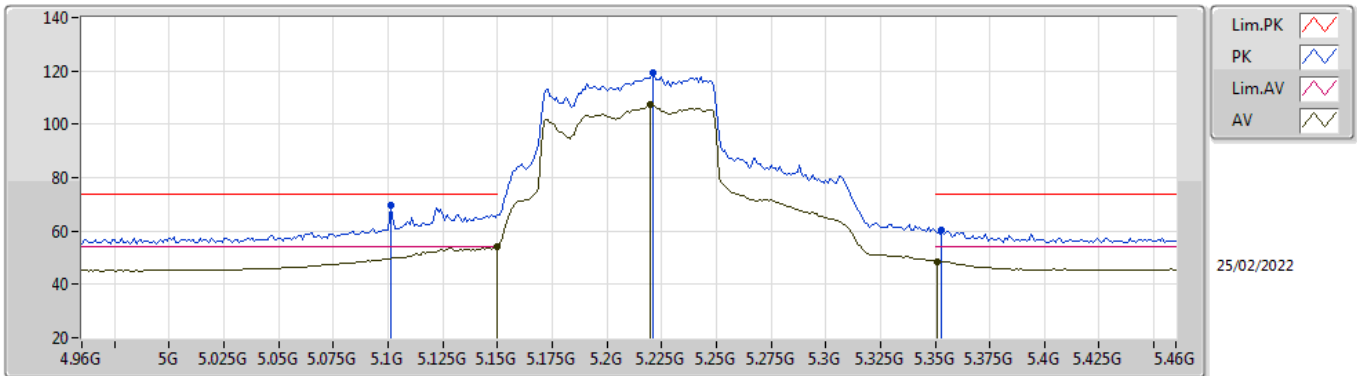

802.11ax HEW40-BF_Nss1,(MCS0)_4TX

5795MHz_TnomVnom

EUT Z_4TX
Setting 100
06-F-G-2

Type	Freq (Hz)	Level (dBuV/m)	Limit (dBuV/m)	Margin (dB)	Raw (dBuV)	Dist (m)	Condition	Azimuth (°)	Height (m)	Comment	AF (dB)	CL (dB)	PA (dB)
PK	11.5879G	54.83	74.00	-19.17	40.68	3	Horizontal	173	1.85	-	39.51	8.93	34.29
AV	11.58574G	41.02	54.00	-12.98	26.88	3	Horizontal	173	1.85	-	39.51	8.92	34.29

802.11ax HEW80-BF_Nss1,(MCS0)_4TX

5210MHz_TnomVnom

EUT_Z_4TX
Setting 88
06-L-S-5-10

Type	Freq (Hz)	Level (dBuV/m)	Limit (dBuV/m)	Margin (dB)	Raw (dBuV)	Dist (m)	Condition	Azimuth (°)	Height (m)	Comment	AF (dB)	CL (dB)	PA (dB)
PK	5.101G	69.80	74.00	-4.20	64.26	3	Vertical	265.2	1.80	-	31.99	5.50	31.95
AV	5.15G	53.91	54.00	-0.09	48.66	3	Vertical	265.2	1.80	-	31.70	5.53	31.98
PK	5.221G	119.18	Inf	-Inf	114.35	3	Vertical	265.2	1.80	-	31.27	5.57	32.01
AV	5.22G	107.17	Inf	-Inf	102.33	3	Vertical	265.2	1.80	-	31.28	5.57	32.01
PK	5.353G	60.27	74.00	-13.73	55.55	3	Vertical	265.2	1.80	-	31.12	5.67	32.07
AV	5.351G	48.67	54.00	-5.33	43.95	3	Vertical	265.2	1.80	-	31.11	5.67	32.06