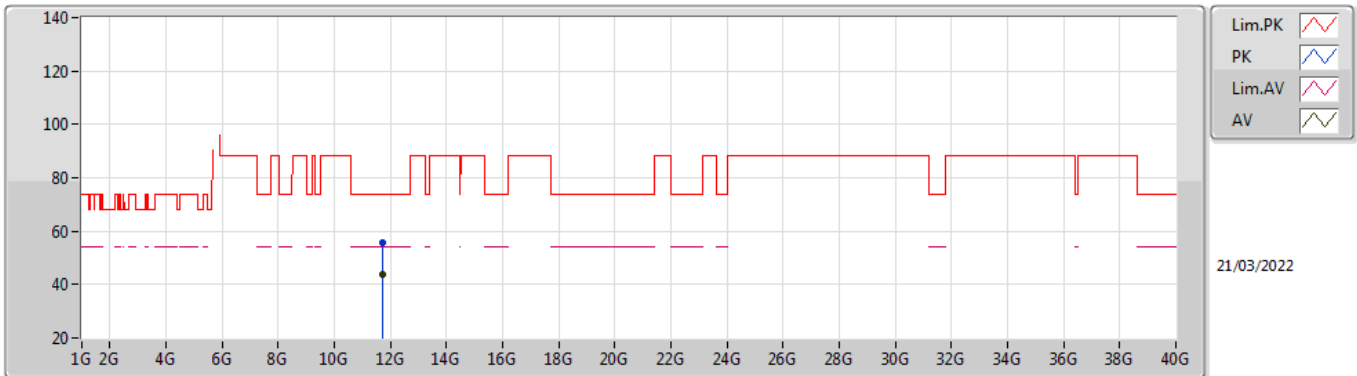

802.11ax HEW20-BF_Nss1,(MCS0)_4TX

5865MHz_TnomVnom

EUT Z_4TX
Setting 100
06-F-S-5

Type	Freq (Hz)	Level (dBuV/m)	Limit (dBuV/m)	Margin (dB)	Raw (dBuV)	Dist (m)	Condition	Azimuth (°)	Height (m)	Comment	AF (dB)	CL (dB)	PA (dB)
PK	11.72776G	55.77	74.00	-18.23	41.98	3	Horizontal	244	1.89	-	39.06	9.00	34.27
AV	11.72994G	43.83	54.00	-10.17	30.04	3	Horizontal	244	1.89	-	39.05	9.01	34.27