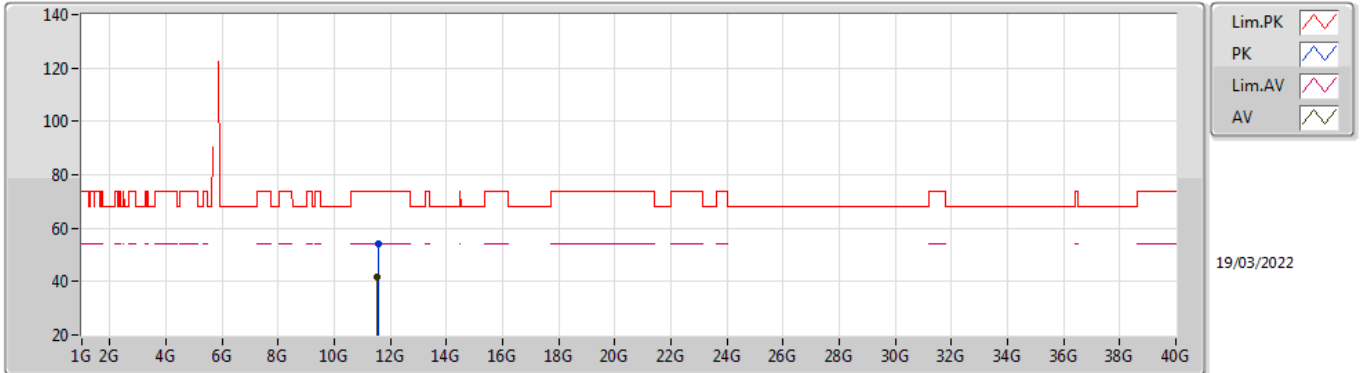

802.11ax HEW80-BF_Nss1,(MCS0)_4TX

5775MHz_TnomVnom

EUT_Z_4TX
Setting 96
06-F-G-2

Type	Freq (Hz)	Level (dBuV/m)	Limit (dBuV/m)	Margin (dB)	Raw (dBuV)	Dist (m)	Condition	Azimuth (°)	Height (m)	Comment	AF (dB)	CL (dB)	PA (dB)
PK	11.55052G	54.28	74.00	-19.72	40.13	3	Vertical	189	2.55	-	39.55	8.90	34.30
AV	11.54879G	41.59	54.00	-12.41	27.44	3	Vertical	189	2.55	-	39.55	8.90	34.30