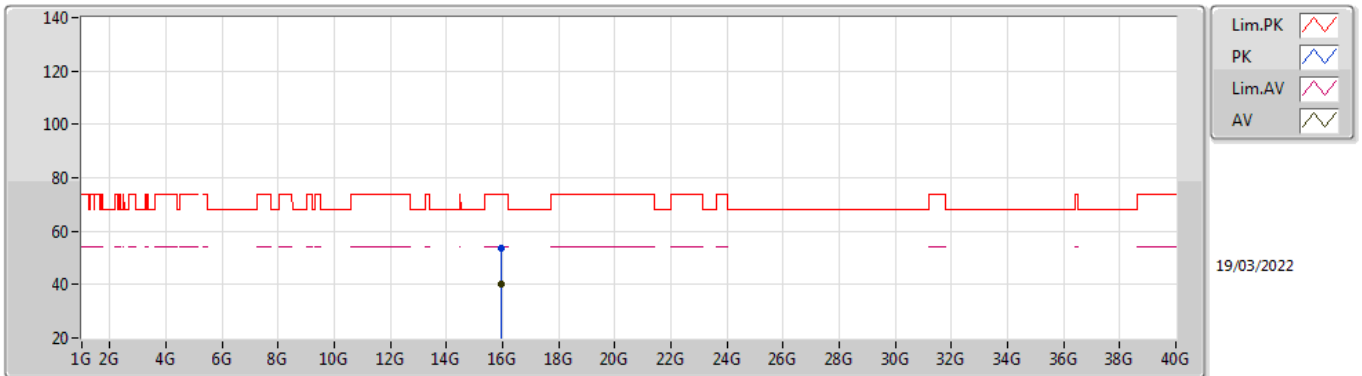

802.11ax HEW40-BF_Nss1,(MCS0)_4TX

5310MHz_TnomVnom

EUT_Z_4TX
Setting 88
06-F-G-2

Type	Freq (Hz)	Level (dBuV/m)	Limit (dBuV/m)	Margin (dB)	Raw (dBuV)	Dist (m)	Condition	Azimuth (°)	Height (m)	Comment	AF (dB)	CL (dB)	PA (dB)
PK	15.92912G	53.66	74.00	-20.34	40.46	3	Vertical	341	2.32	-	37.54	10.05	34.39
AV	15.92876G	40.40	54.00	-13.60	27.20	3	Vertical	341	2.32	-	37.54	10.05	34.39