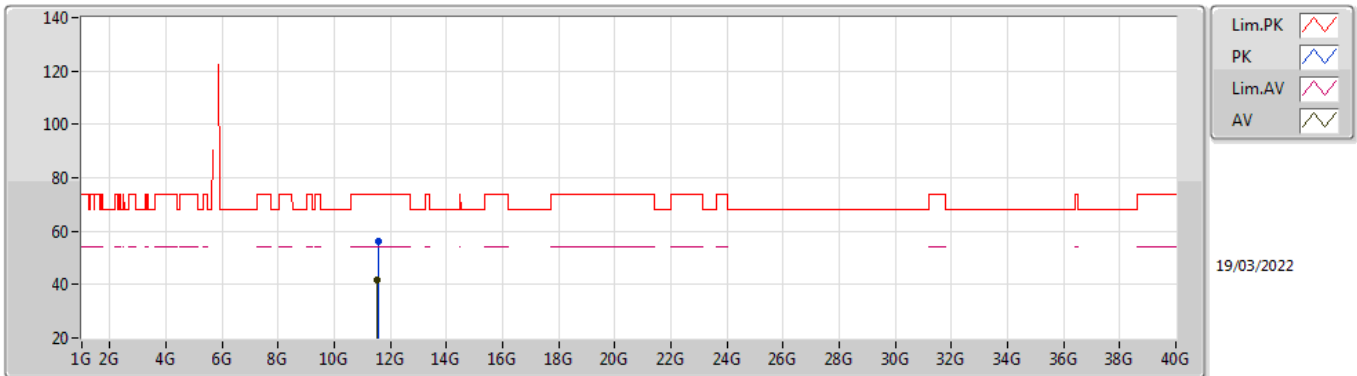

802.11ax HEW80-BF_Nss1,(MCS0)_4TX

5775MHz_TnomVnom

EUT_Z_4TX
Setting 96
06-F-G-2

Type	Freq (Hz)	Level (dBuV/m)	Limit (dBuV/m)	Margin (dB)	Raw (dBuV)	Dist (m)	Condition	Azimuth (°)	Height (m)	Comment	AF (dB)	CL (dB)	PA (dB)
PK	11.54927G	55.99	74.00	-18.01	41.84	3	Horizontal	167	2.29	-	39.55	8.90	34.30
AV	11.54872G	41.52	54.00	-12.48	27.37	3	Horizontal	167	2.29	-	39.55	8.90	34.30