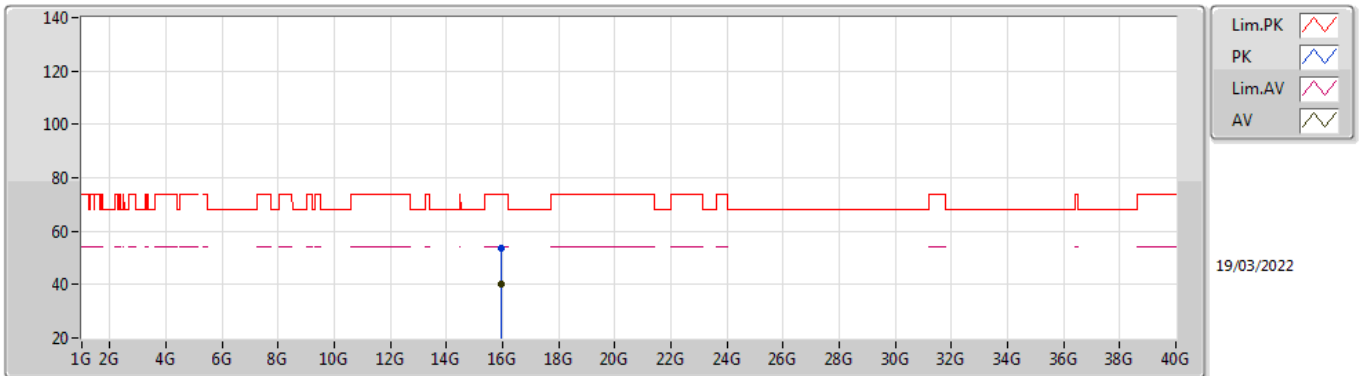

802.11ax HEW40-BF_Nss1,(MCS0)_4TX

5310MHz_TnomVnom

EUT_Z_4TX
Setting 88
06-F-G-2

Type	Freq (Hz)	Level (dBuV/m)	Limit (dBuV/m)	Margin (dB)	Raw (dBuV)	Dist (m)	Condition	Azimuth (°)	Height (m)	Comment	AF (dB)	CL (dB)	PA (dB)
PK	15.92898G	53.66	74.00	-20.34	40.46	3	Horizontal	237	2.53	-	37.54	10.05	34.39
AV	15.93156G	40.36	54.00	-13.64	27.16	3	Horizontal	237	2.53	-	37.54	10.05	34.39