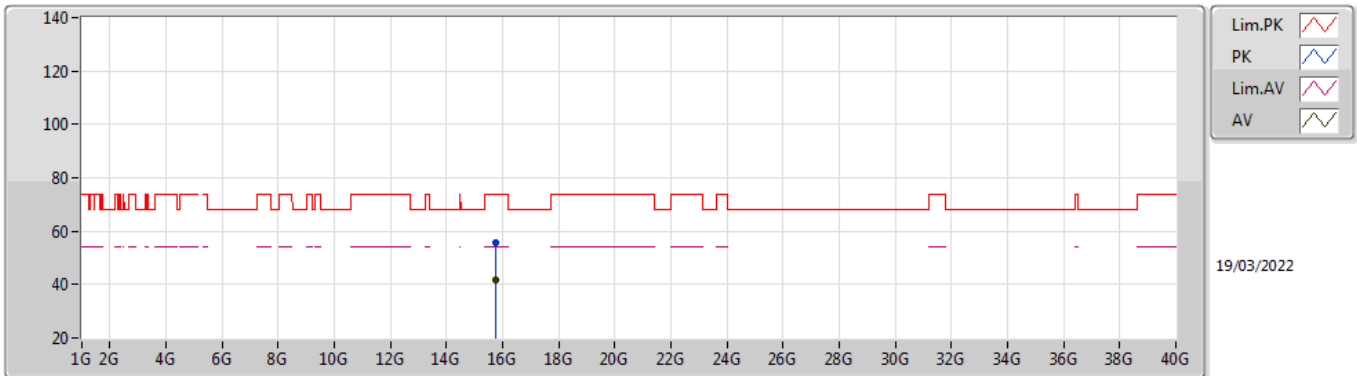

802.11ax HEW160-BF_Nss1,(MCS0)_4TX

5250MHz_TnomVnom

EUT Z_4TX
Setting 76
06-F-G-2

Type	Freq (Hz)	Level (dBuV/m)	Limit (dBuV/m)	Margin (dB)	Raw (dBuV)	Dist (m)	Condition	Azimuth (°)	Height (m)	Comment	AF (dB)	CL (dB)	PA (dB)
PK	15.75208G	55.56	74.00	-18.44	42.07	3	Vertical	247	1.38	-	37.80	10.01	34.32
AV	15.7541G	41.68	54.00	-12.32	28.19	3	Vertical	247	1.38	-	37.80	10.01	34.32