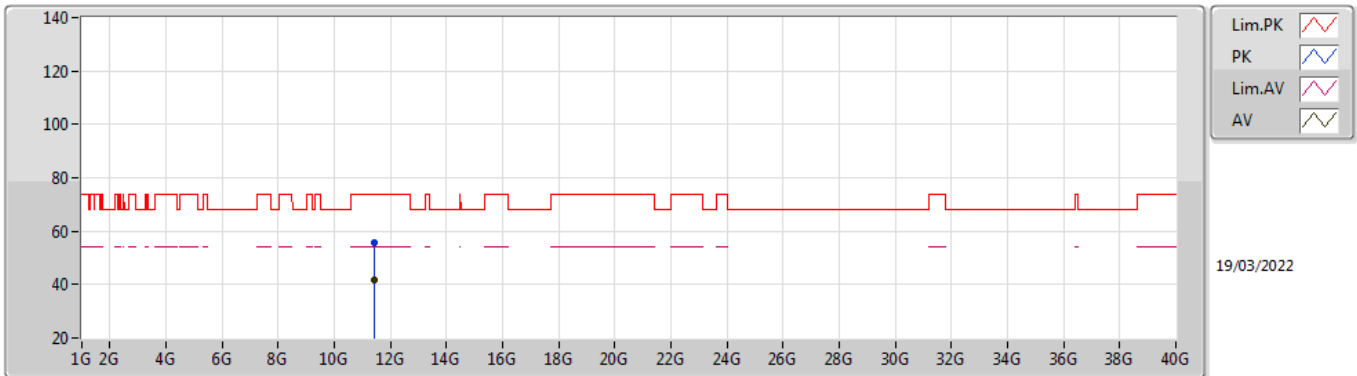

802.11ax HEW40-BF_Nss1,(MCS0)_4TX

5710MHz_TnomVnom

EUT_Z_4TX
Setting 100
06-F-G-2

Type	Freq (Hz)	Level (dBuV/m)	Limit (dBuV/m)	Margin (dB)	Raw (dBuV)	Dist (m)	Condition	Azimuth (°)	Height (m)	Comment	AF (dB)	CL (dB)	PA (dB)
PK	11.42174G	55.55	74.00	-18.45	41.26	3	Vertical	159	1.56	-	39.76	8.83	34.30
AV	11.42466G	41.83	54.00	-12.17	27.55	3	Vertical	159	1.56	-	39.75	8.83	34.30