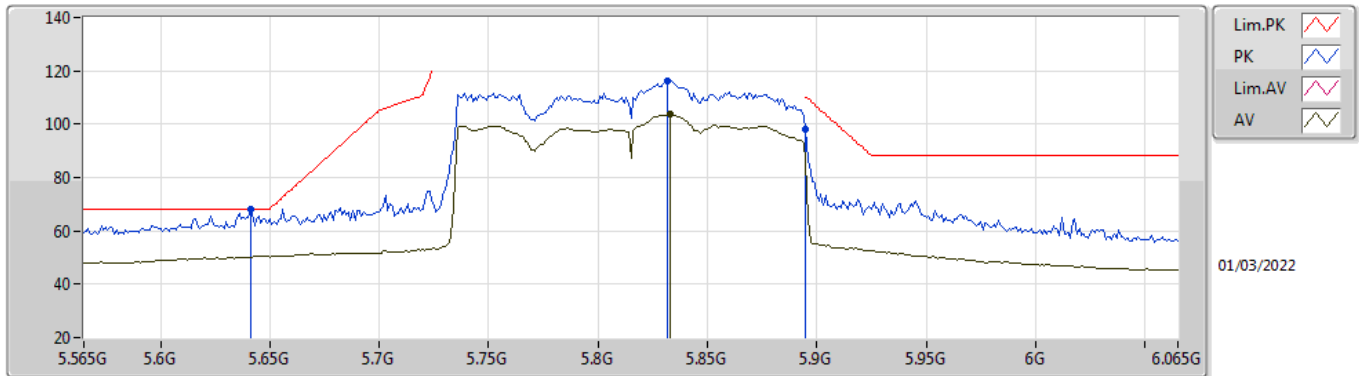

802.11ax HEW160-BF_Nss1,(MCS0)_4TX

5815MHz_TnomVnom

EUT_Z_4TX
Setting 76
06-F-S-5-10

Type	Freq (Hz)	Level (dBuV/m)	Limit (dBuV/m)	Margin (dB)	Raw (dBuV)	Dist (m)	Condition	Azimuth (°)	Height (m)	Comment	AF (dB)	CL (dB)	PA (dB)
PK	5.641G	67.99	68.20	-0.21	62.71	3	Vertical	13.4	2.11	-	31.60	5.89	32.21
PK	5.832G	116.37	Inf	-Inf	110.77	3	Vertical	13.4	2.11	-	32.00	5.93	32.33
AV	5.833G	103.64	Inf	-Inf	98.04	3	Vertical	13.4	2.11	-	32.00	5.93	32.33
PK	5.895G	97.91	110.20	-12.29	92.20	3	Vertical	13.4	2.11	-	32.09	5.99	32.37