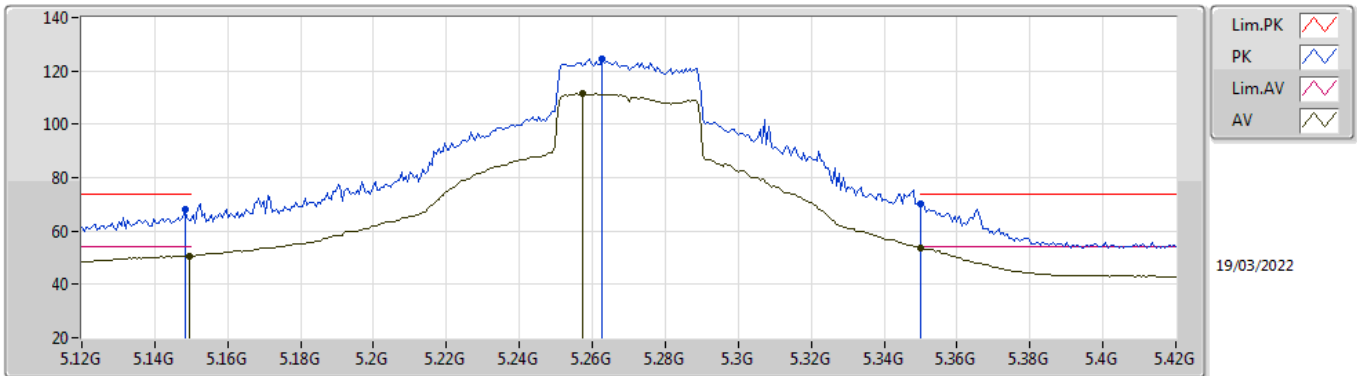

802.11ax HEW40-BF_Nss1,(MCS0)_4TX

5270MHz_TnomVnom

EUT_Z_4TX
Setting 100
06-F-G-2-10

Type	Freq (Hz)	Level (dBuV/m)	Limit (dBuV/m)	Margin (dB)	Raw (dBuV)	Dist (m)	Condition	Azimuth (°)	Height (m)	Comment	AF (dB)	CL (dB)	PA (dB)
PK	5.1482G	68.33	74.00	-5.67	63.07	3	Vertical	262	1.79	-	31.71	5.53	31.98
AV	5.1494G	50.76	54.00	-3.24	45.51	3	Vertical	262	1.79	-	31.70	5.53	31.98
PK	5.2628G	124.35	Inf	-Inf	119.68	3	Vertical	262	1.79	-	31.10	5.60	32.03
AV	5.2574G	111.39	Inf	-Inf	106.71	3	Vertical	262	1.79	-	31.10	5.60	32.02
PK	5.35G	70.38	74.00	-3.62	65.67	3	Vertical	262	1.79	-	31.10	5.67	32.06
AV	5.35G	53.54	54.00	-0.46	48.83	3	Vertical	262	1.79	-	31.10	5.67	32.06