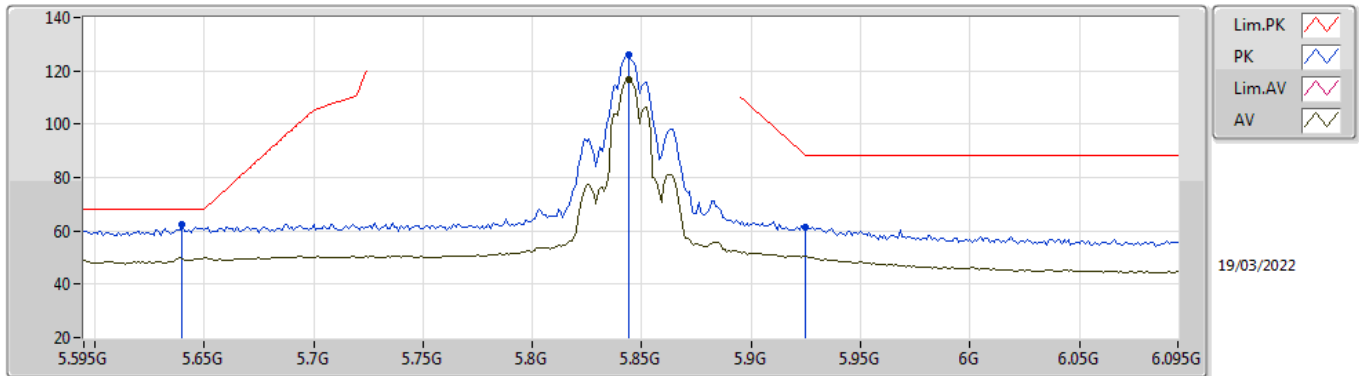

802.11a_Nss1,(6Mbps)_4TX

5845MHz_TnomVnom

EUT_Z_4TX
Setting 100
06-F-G-2

Type	Freq (Hz)	Level (dBuV/m)	Limit (dBuV/m)	Margin (dB)	Raw (dBuV)	Dist (m)	Condition	Azimuth (°)	Height (m)	Comment	AF (dB)	CL (dB)	PA (dB)
PK	5.64G	62.17	68.20	-6.03	56.89	3	Vertical	332	1.89	-	31.60	5.89	32.21
PK	5.844G	126.04	Inf	-Inf	120.44	3	Vertical	332	1.89	-	32.00	5.94	32.34
AV	5.844G	116.72	Inf	-Inf	111.12	3	Vertical	332	1.89	-	32.00	5.94	32.34
PK	5.925G	61.38	88.20	-26.82	55.58	3	Vertical	332	1.89	-	32.15	6.03	32.38