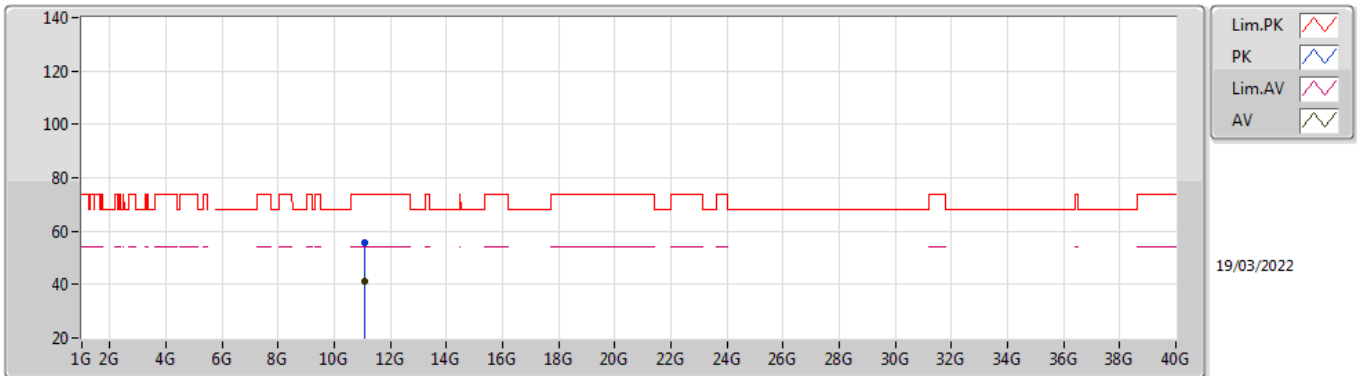

802.11ax HEW80-BF_Nss1,(MCS0)_4TX

5530MHz_TnomVnom

EUT_Z_4TX
Setting 80
06-F-G-2

Type	Freq (Hz)	Level (dBuV/m)	Limit (dBuV/m)	Margin (dB)	Raw (dBuV)	Dist (m)	Condition	Azimuth (°)	Height (m)	Comment	AF (dB)	CL (dB)	PA (dB)
PK	11.0622G	55.81	74.00	-18.19	41.47	3	Horizontal	335	1.47	-	39.95	8.63	34.24
AV	11.05788G	41.41	54.00	-12.59	27.06	3	Horizontal	335	1.47	-	39.97	8.62	34.24