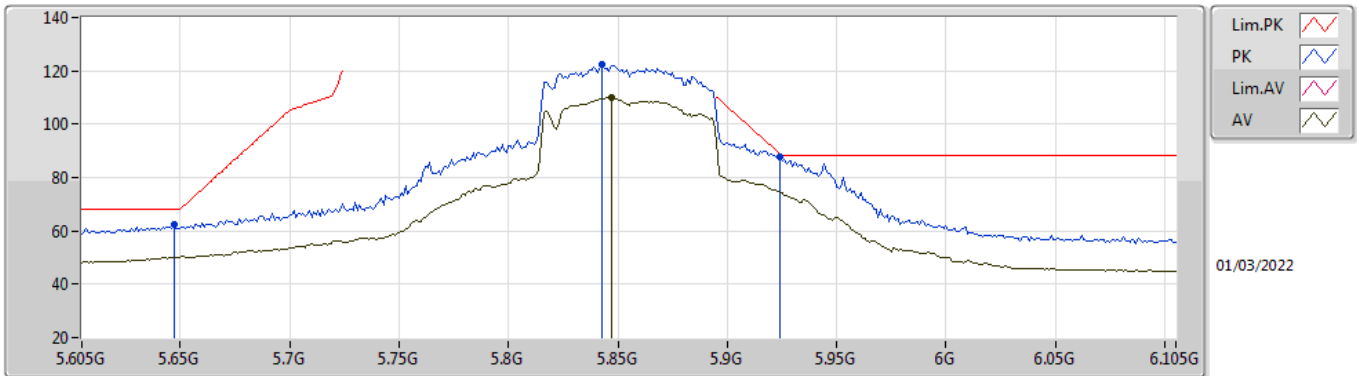

802.11ax HEW80-BF_Nss1,(MCS0)_4TX

5855MHz_TnomVnom

EUT_Z_4TX
Setting 97
06-F-S-5-10

Type	Freq (Hz)	Level (dBuV/m)	Limit (dBuV/m)	Margin (dB)	Raw (dBuV)	Dist (m)	Condition	Azimuth (°)	Height (m)	Comment	AF (dB)	CL (dB)	PA (dB)
PK	5.647G	62.30	68.20	-5.90	57.03	3	Vertical	18.1	1.81	-	31.60	5.89	32.22
PK	5.843G	122.62	Inf	-Inf	117.02	3	Vertical	18.1	1.81	-	32.00	5.94	32.34
AV	5.847G	109.80	Inf	-Inf	104.20	3	Vertical	18.1	1.81	-	32.00	5.94	32.34
PK	5.924G	87.60	88.93	-1.33	81.80	3	Vertical	18.1	1.81	-	32.15	6.03	32.38