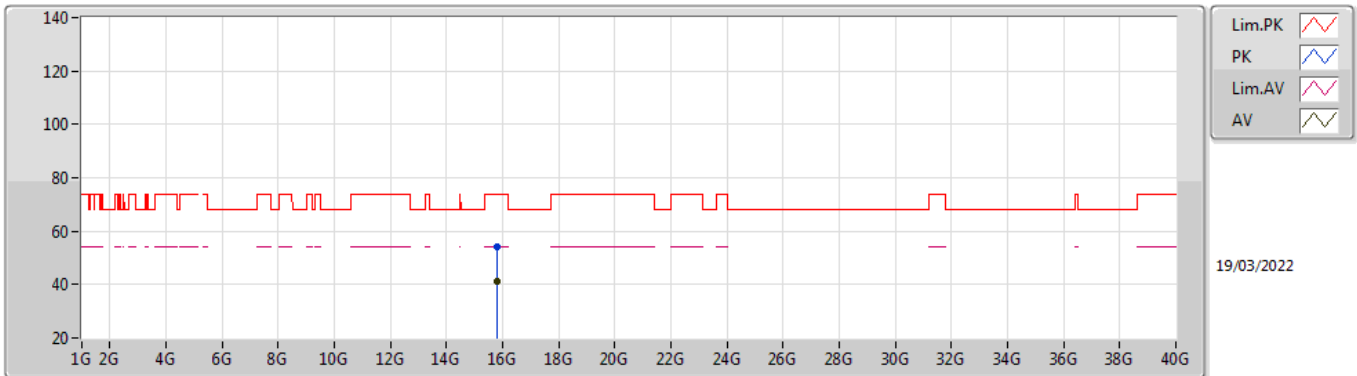

802.11ax HEW40-BF_Nss1,(MCS0)_4TX

5270MHz_TnomVnom

EUT_Z_4TX
Setting 100
06-F-G-2

Type	Freq (Hz)	Level (dBuV/m)	Limit (dBuV/m)	Margin (dB)	Raw (dBuV)	Dist (m)	Condition	Azimuth (°)	Height (m)	Comment	AF (dB)	CL (dB)	PA (dB)
PK	15.80614G	54.14	74.00	-19.86	40.67	3	Vertical	304	1.82	-	37.79	10.02	34.34
AV	15.8149G	41.05	54.00	-12.95	27.61	3	Vertical	304	1.82	-	37.77	10.02	34.35