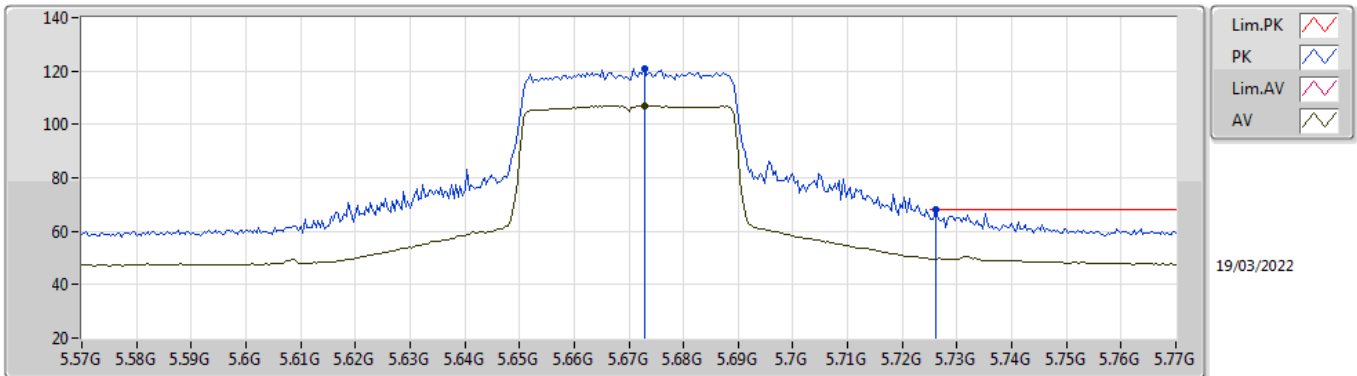

802.11ax HEW40-BF_Nss1,(MCS0)_4TX

5670MHz_TnomVnom

Lim.PK
PK
Lim.AV
AV

19/03/2022

EUT_Z_4TX
Setting 73
06-F-G-2-10

Type	Freq (Hz)	Level (dBuV/m)	Limit (dBuV/m)	Margin (dB)	Raw (dBuV)	Dist (m)	Condition	Azimuth (°)	Height (m)	Comment	AF (dB)	CL (dB)	PA (dB)
PK	5.6728G	120.90	Inf	-Inf	115.55	3	Vertical	190	1.80	-	31.69	5.89	32.23
AV	5.6728G	106.90	Inf	-Inf	101.55	3	Vertical	190	1.80	-	31.69	5.89	32.23
PK	5.726G	67.88	68.20	-0.32	62.36	3	Vertical	190	1.80	-	31.90	5.89	32.27