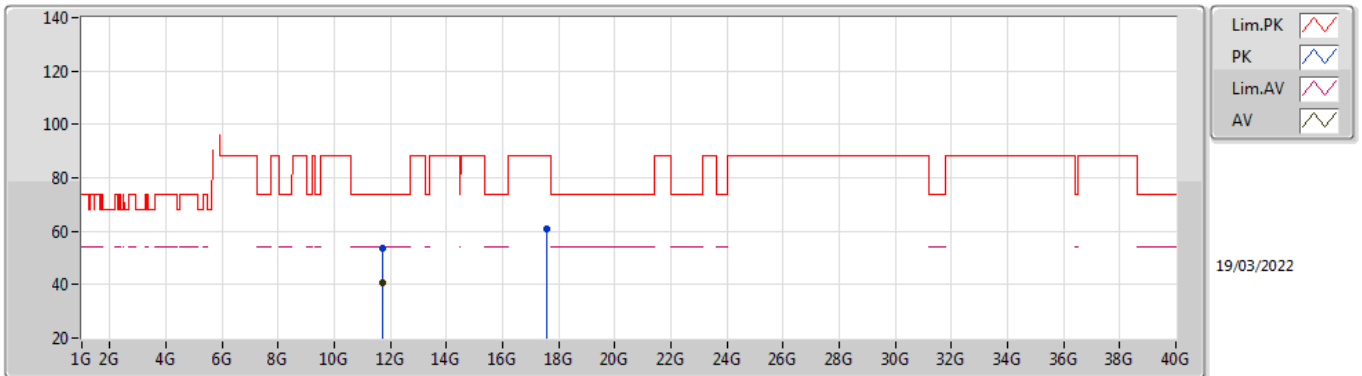

802.11a_Nss1,(6Mbps)_4TX

5865MHz_TnomVnom

EUT_Z_4TX
Setting 100
06-F-G-2

Type	Freq (Hz)	Level (dBuV/m)	Limit (dBuV/m)	Margin (dB)	Raw (dBuV)	Dist (m)	Condition	Azimuth (°)	Height (m)	Comment	AF (dB)	CL (dB)	PA (dB)
PK	11.7267G	53.64	74.00	-20.36	39.84	3	Horizontal	328	2.59	-	39.07	9.00	34.27
AV	11.72524G	40.76	54.00	-13.24	26.96	3	Horizontal	328	2.59	-	39.07	9.00	34.27
PK	17.59336G	60.98	88.20	-27.22	41.35	3	Horizontal	219	1.15	-	43.85	10.51	34.73