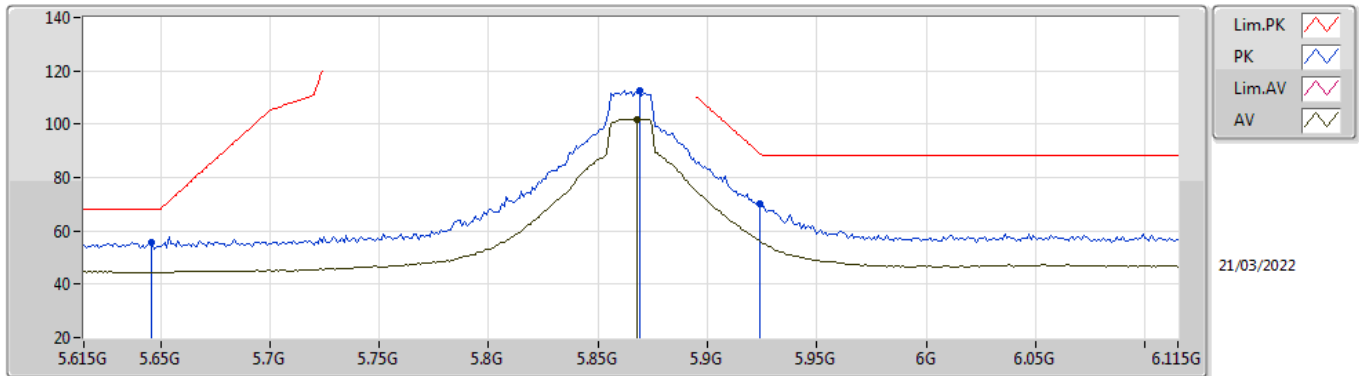

802.11ax HEW20-BF_Nss1,(MCS0)_4TX

5865MHz_TnomVnom

EUT_Z_4TX
Setting 100
06-F-S-5-10

Type	Freq (Hz)	Level (dBuV/m)	Limit (dBuV/m)	Margin (dB)	Raw (dBuV)	Dist (m)	Condition	Azimuth (°)	Height (m)	Comment	AF (dB)	CL (dB)	PA (dB)
PK	5.646G	55.66	68.20	-12.54	50.39	3	Vertical	191	1.80	-	31.60	5.89	32.22
PK	5.869G	112.67	Inf	-Inf	107.01	3	Vertical	191	1.80	-	32.04	5.97	32.35
AV	5.868G	101.98	Inf	-Inf	96.33	3	Vertical	191	1.80	-	32.04	5.96	32.35
PK	5.924G	69.95	88.93	-18.98	64.15	3	Vertical	191	1.80	-	32.15	6.03	32.38