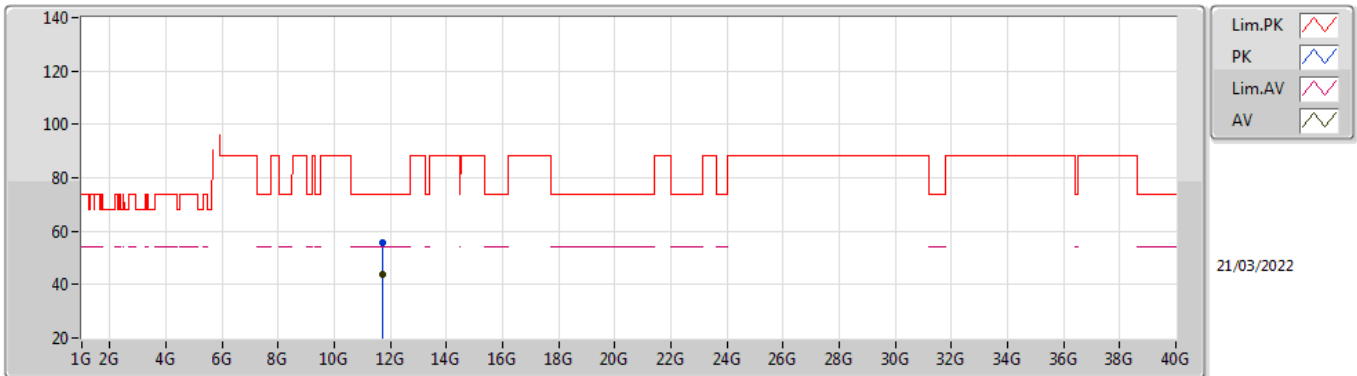

802.11ax HEW20-BF_Nss1,(MCS0)_4TX

5865MHz_TnomVnom

EUT_Z_4TX
Setting 100
06-F-S-5

Type	Freq (Hz)	Level (dBuV/m)	Limit (dBuV/m)	Margin (dB)	Raw (dBuV)	Dist (m)	Condition	Azimuth (°)	Height (m)	Comment	AF (dB)	CL (dB)	PA (dB)
PK	11.72594G	55.49	74.00	-18.51	41.69	3	Vertical	135	2.09	-	39.07	9.00	34.27
AV	11.72644G	43.94	54.00	-10.06	30.14	3	Vertical	135	2.09	-	39.07	9.00	34.27