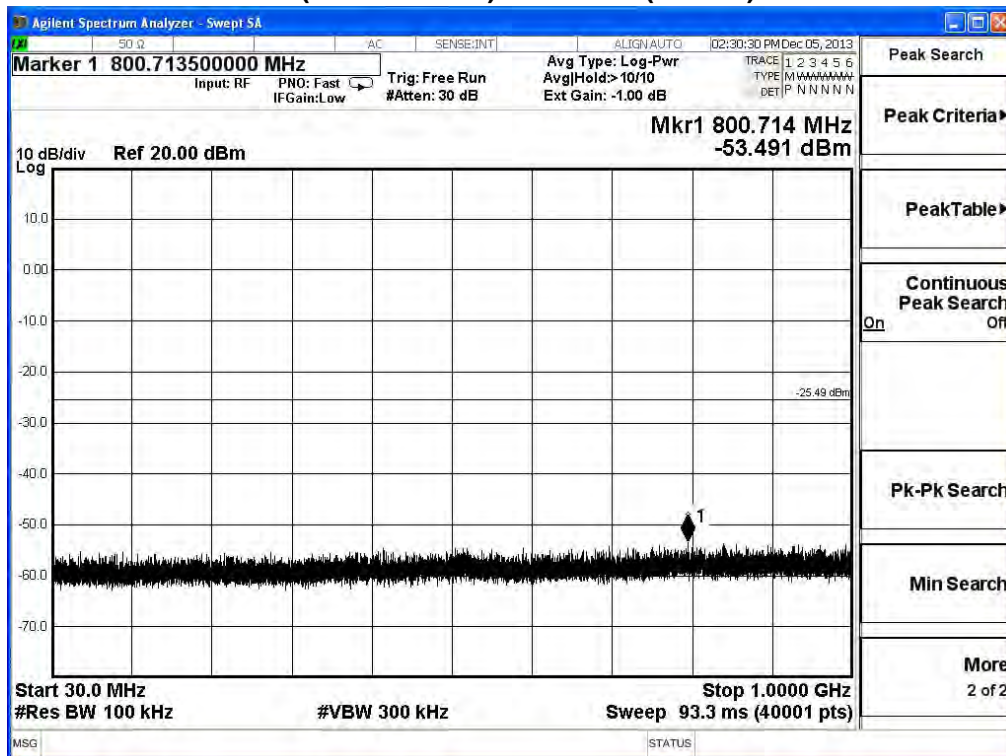

5775MHz (13GHz-17GHz)- 802.11ac (80MHz) –ANT0

5775MHz (17GHz-21GHz)- 802.11ac (80MHz) –ANT0

5775MHz (21GHz-25GHz)- 802.11ac (80MHz) –ANT0

5775MHz (30MHz-1GHz)- 802.11ac (80MHz) -ANT1

5775MHz (1GHz-5GHz)- 802.11ac (80MHz) -ANT1

5775MHz (21GHz-25GHz)- 802.11ac (80MHz) –ANT1