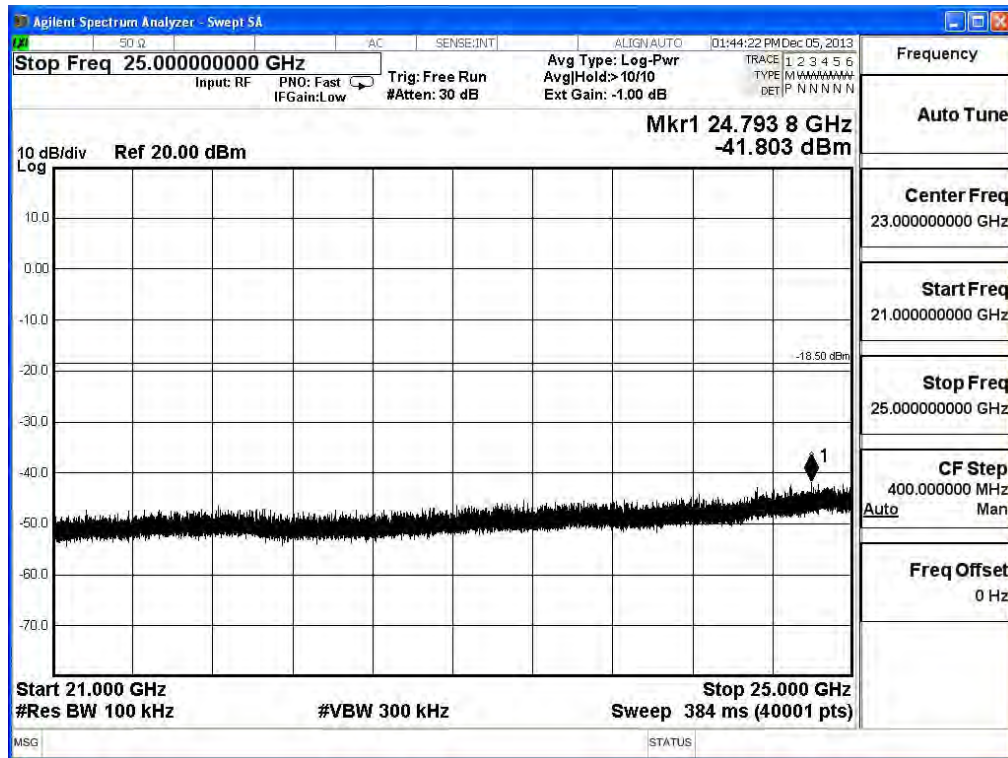

5825MHz (5GHz-9GHz)- 802.11n 20MHz -ANT0

5825MHz (9GHz-13GHz)- 802.11n 20MHz -ANT0

5825MHz (13GHz-17GHz)- 802.11n 20MHz -ANT0

5825MHz (17GHz-21GHz)- 802.11n 20MHz -ANT0

5825MHz (21GHz-25GHz)- 802.11n 20MHz -ANT0