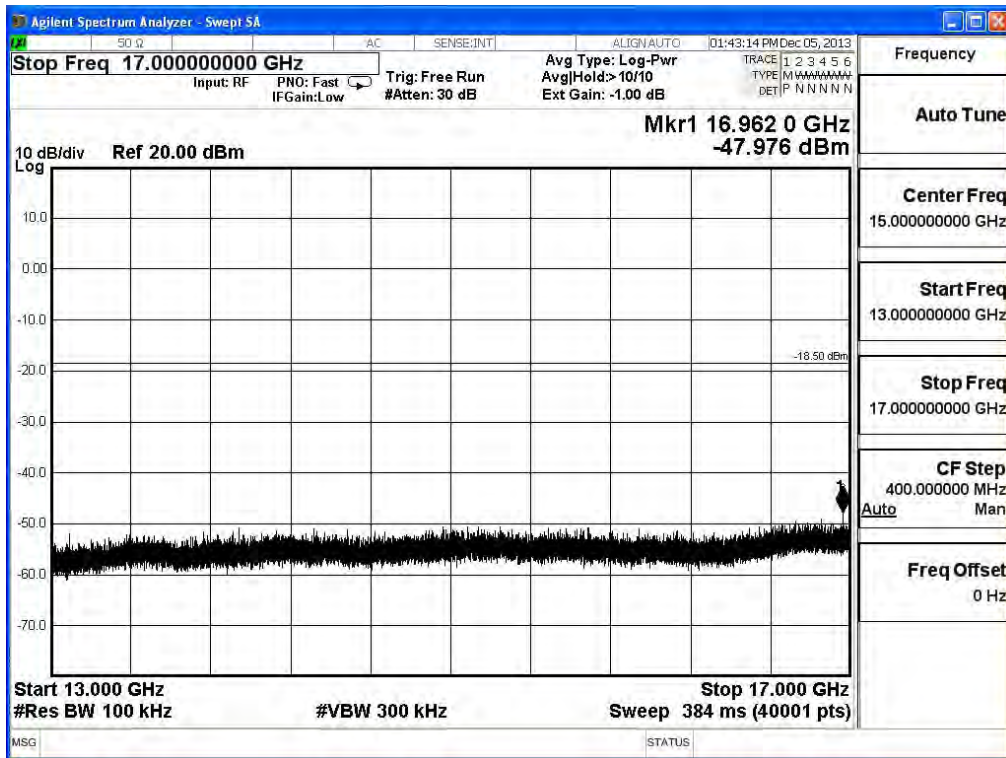

5825MHz (13GHz-17GHz)- 802.11n 20MHz -ANT0