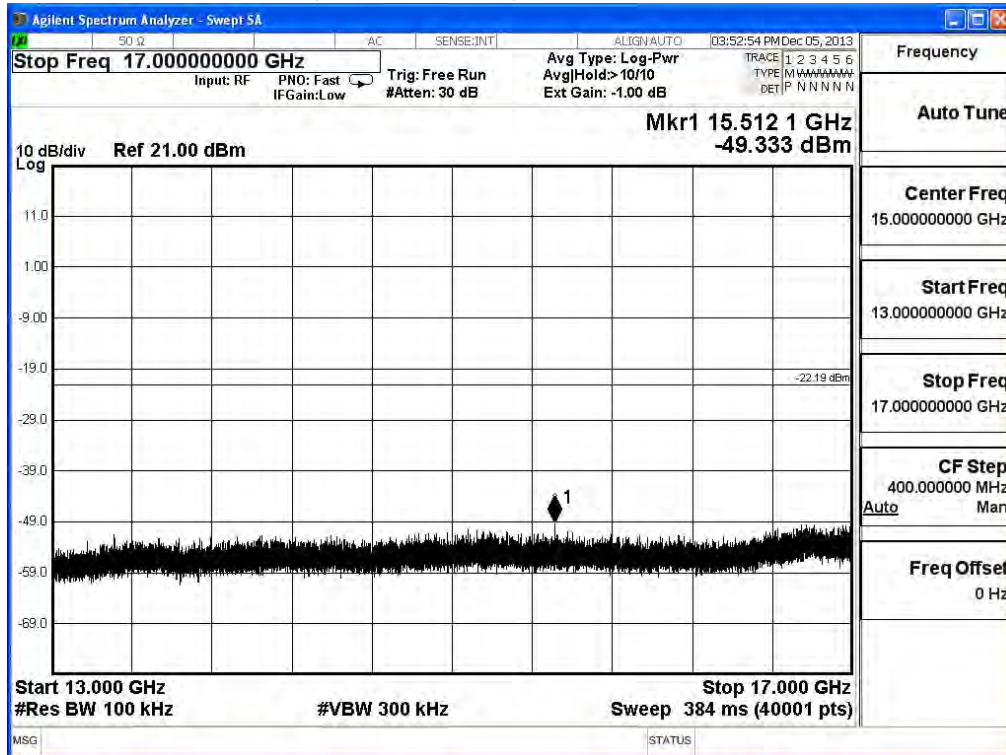

5795MHz (13GHz-17GHz)- 802.11n 40MHz –ANT1