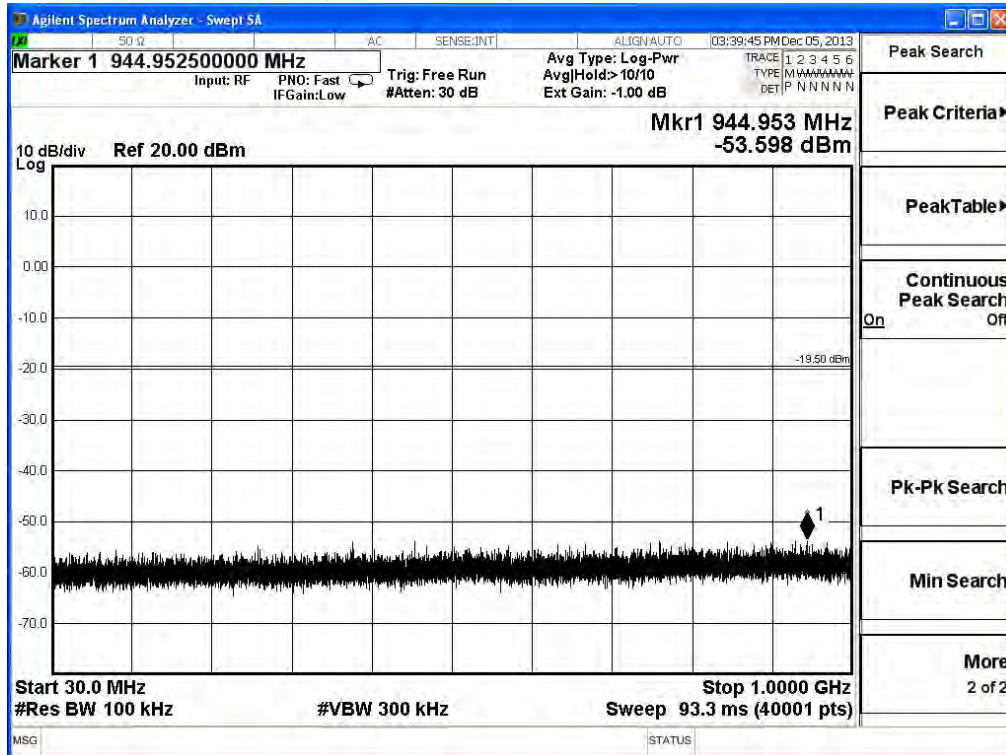

5825MHz (30MHz-1GHz)- 802.11n 20MHz -ANT1