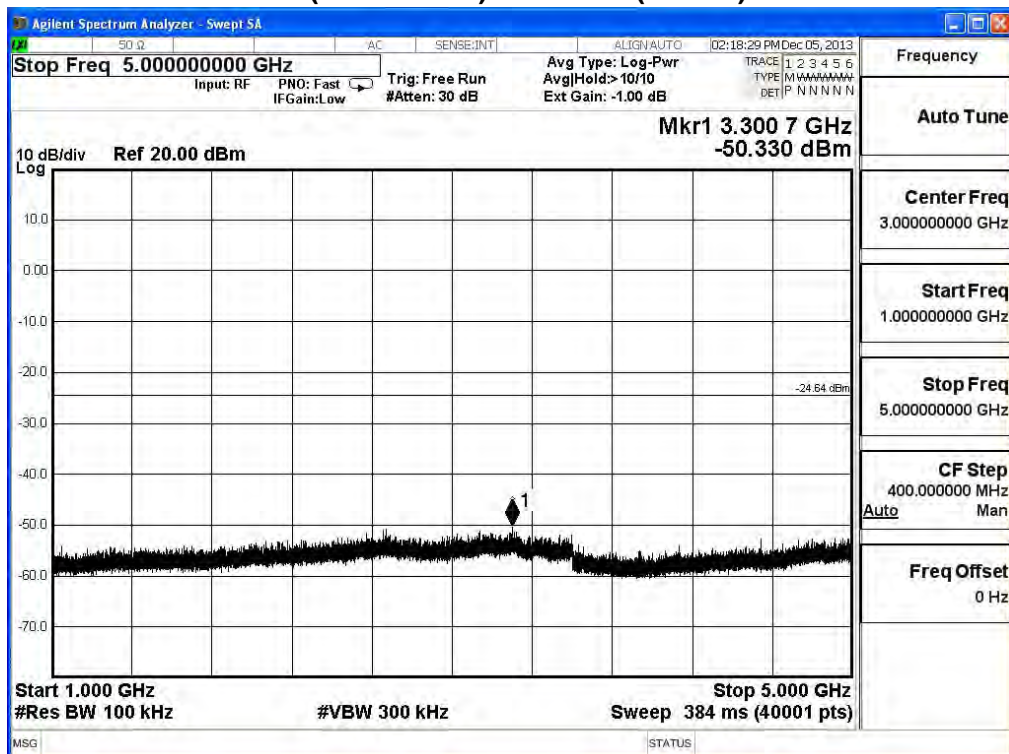

5795MHz (13GHz-17GHz)- 802.11n 40MHz –ANT1

5795MHz (17GHz-21GHz)- 802.11n 40MHz –ANT1

5795MHz (21GHz-25GHz)- 802.11n 40MHz -ANT1

5775MHz (30MHz-1GHz)- 802.11ac (80MHz) -ANT0

5775MHz (1GHz-5GHz)- 802.11ac (80MHz) -ANT0