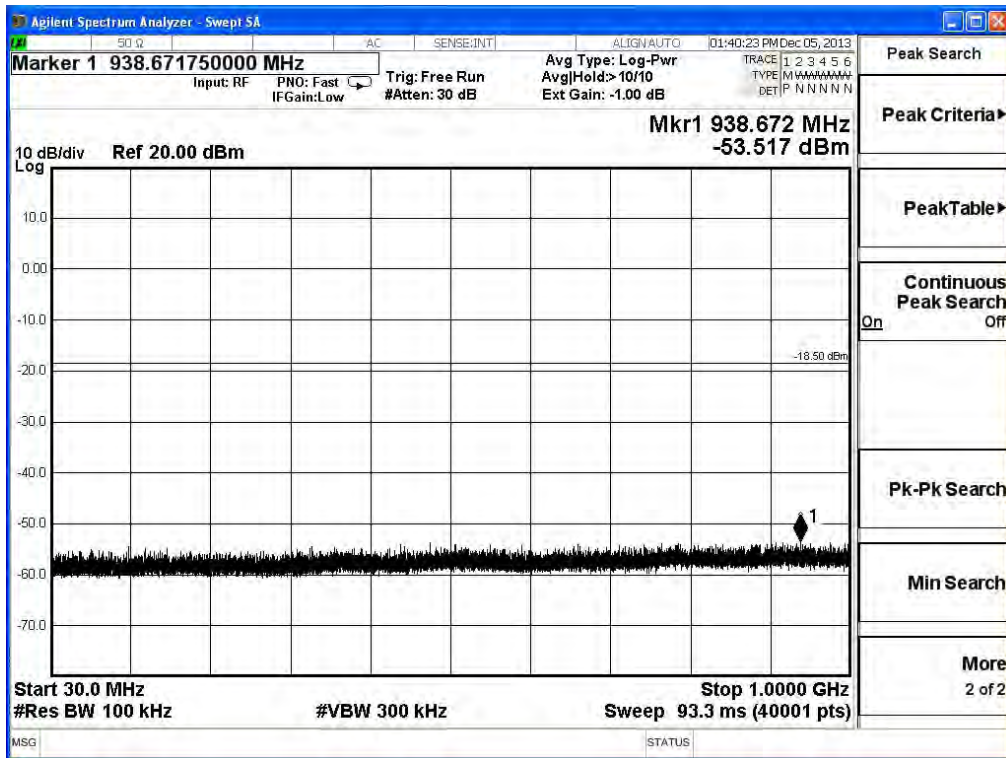

5785MHz (13GHz-17GHz)- 802.11n 20MHz -ANT0

5785MHz (17GHz-21GHz)- 802.11n 20MHz -ANT0

5785MHz (21GHz-25GHz)- 802.11n 20MHz -ANT0

5825MHz (30MHz-1GHz)- 802.11n 20MHz -ANT0

5825MHz (1GHz-5GHz)- 802.11n 20MHz -ANT0