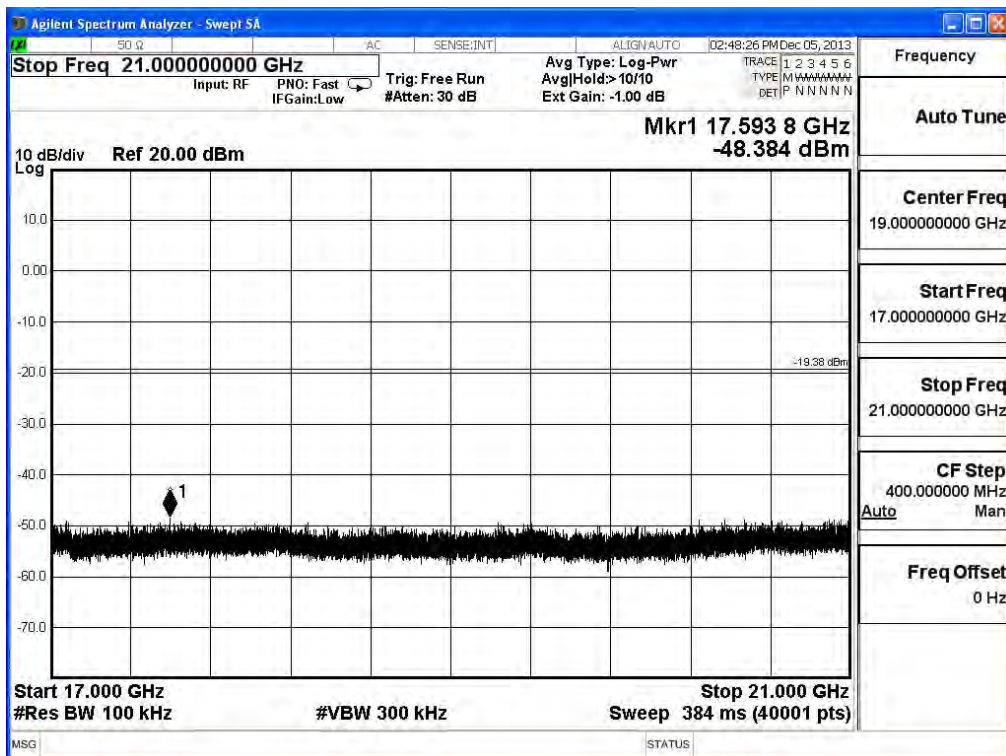

5745MHz (17GHz-21GHz)- 80211a -ANT1