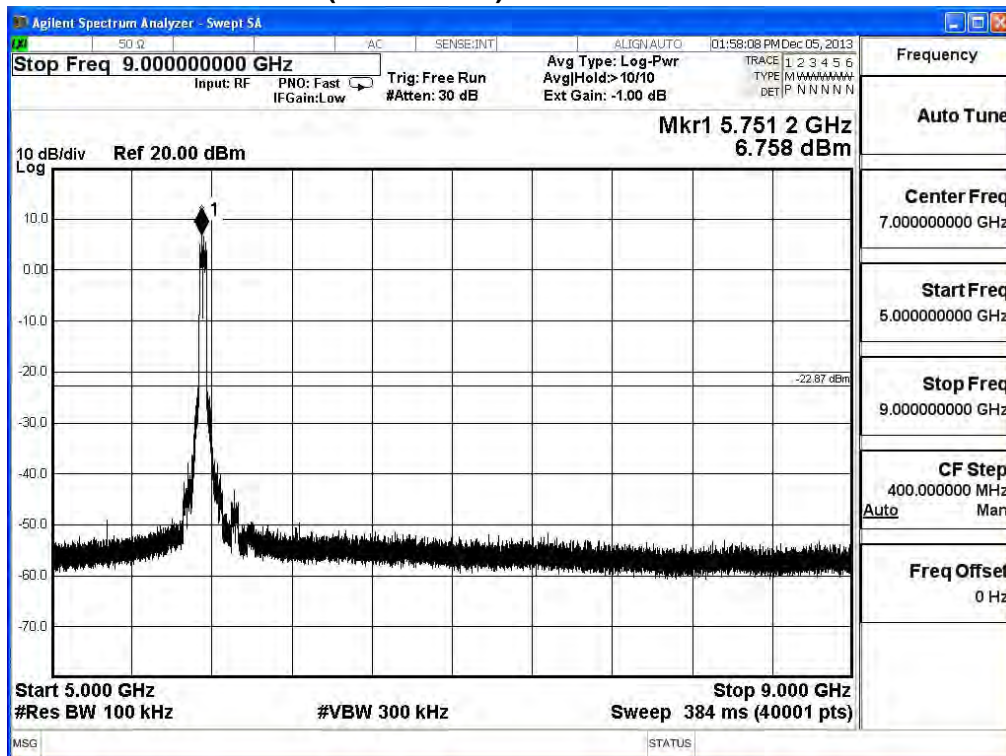

5755MHz (5GHz-9GHz)- 802.11n 40MHz -ANT0