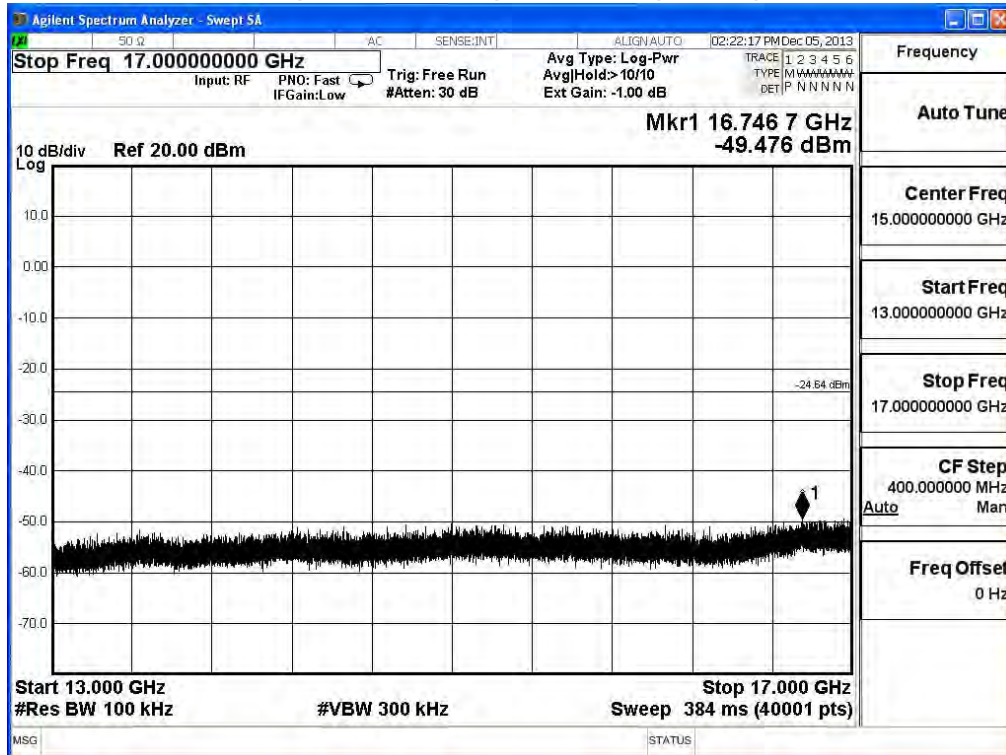

5775MHz (13GHz-17GHz)- 802.11ac (80MHz) –ANT0