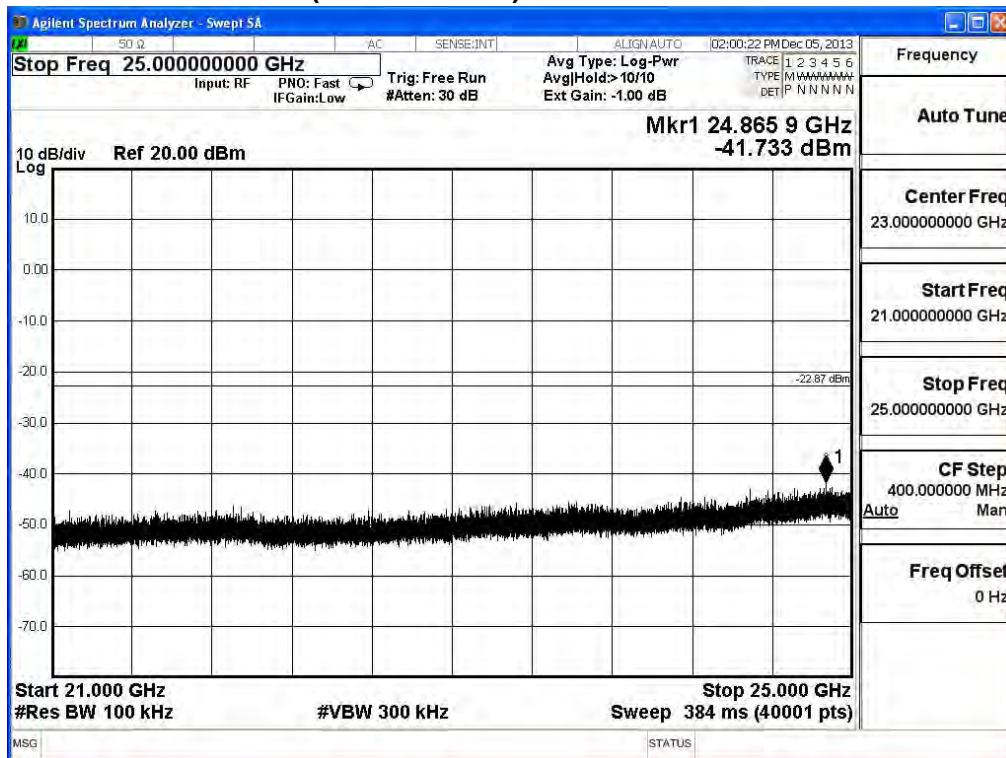

5755MHz (1GHz-5GHz)- 802.11n 40MHz -ANTO

5755MHz (5GHz-9GHz)- 802.11n 40MHz -ANT0

5755MHz (9GHz-13GHz)- 802.11n 40MHz -ANT0

5755MHz (21GHz-25GHz)- 802.11n 40MHz -ANT0

5795MHz (30MHz-1GHz)- 802.11n 40MHz -ANTO