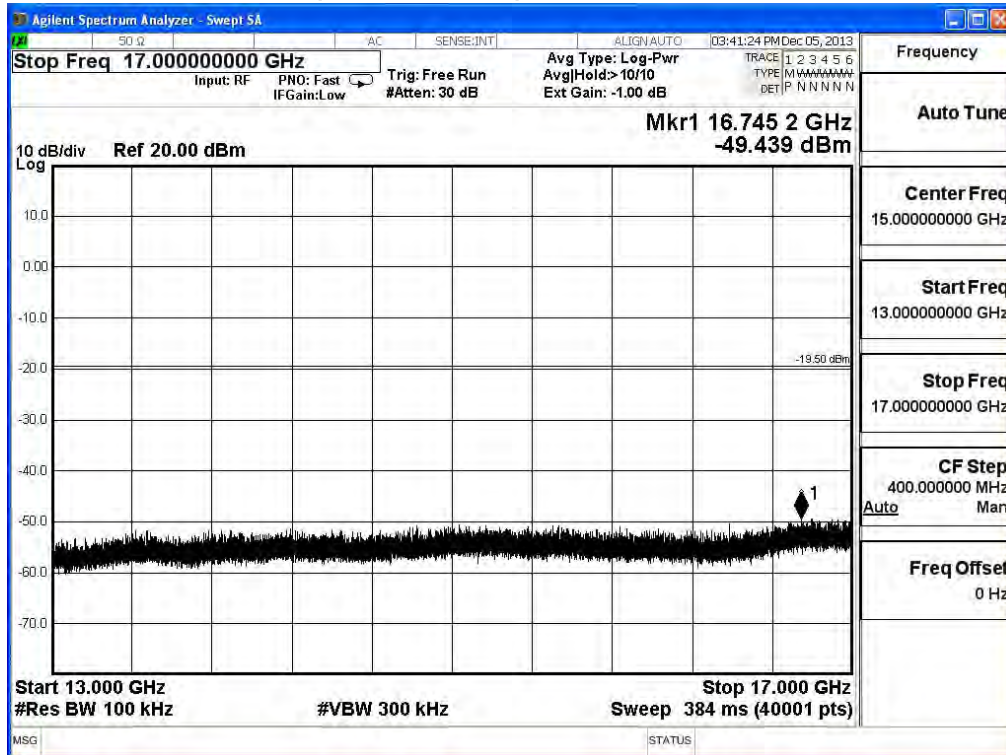

5825MHz (13GHz-17GHz)- 802.11n 20MHz -ANT1