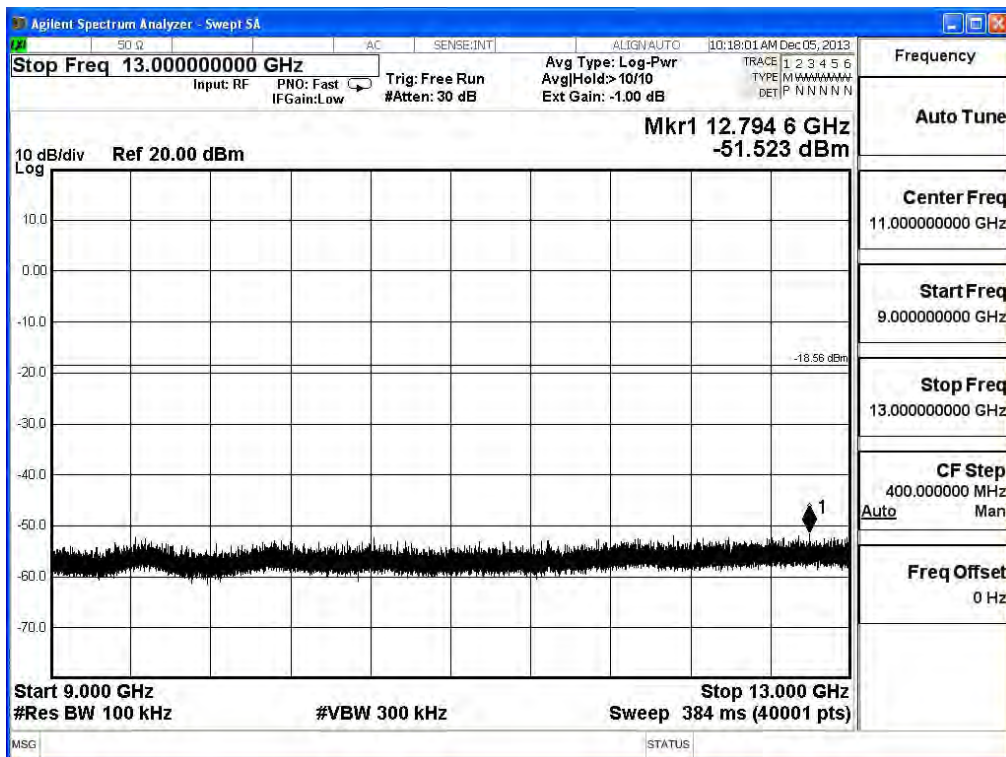

5745MHz (9GHz-13GHz)- 802.11n 20MHz -ANT0