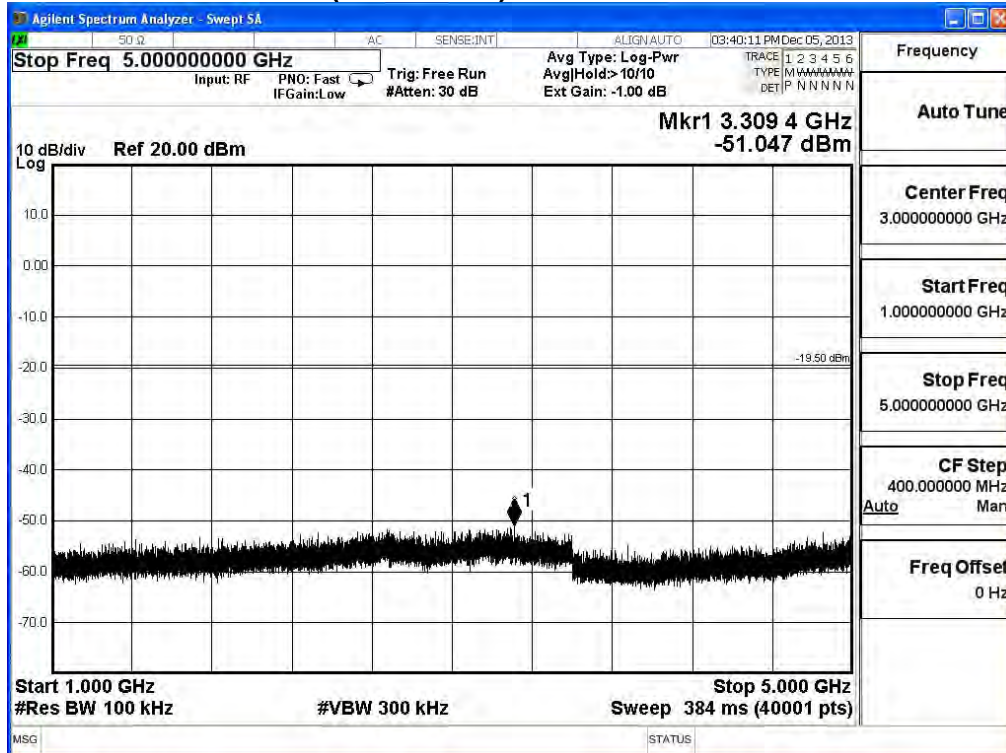

5785MHz (17GHz-21GHz)- 802.11n 20MHz -ANT1

5785MHz (21GHz-25GHz)- 802.11n 20MHz -ANT1

5825MHz (30MHz-1GHz)- 802.11n 20MHz -ANT1

5825MHz (1GHz-5GHz)- 802.11n 20MHz -ANT1

5825MHz (5GHz-9GHz)- 802.11n 20MHz -ANT1