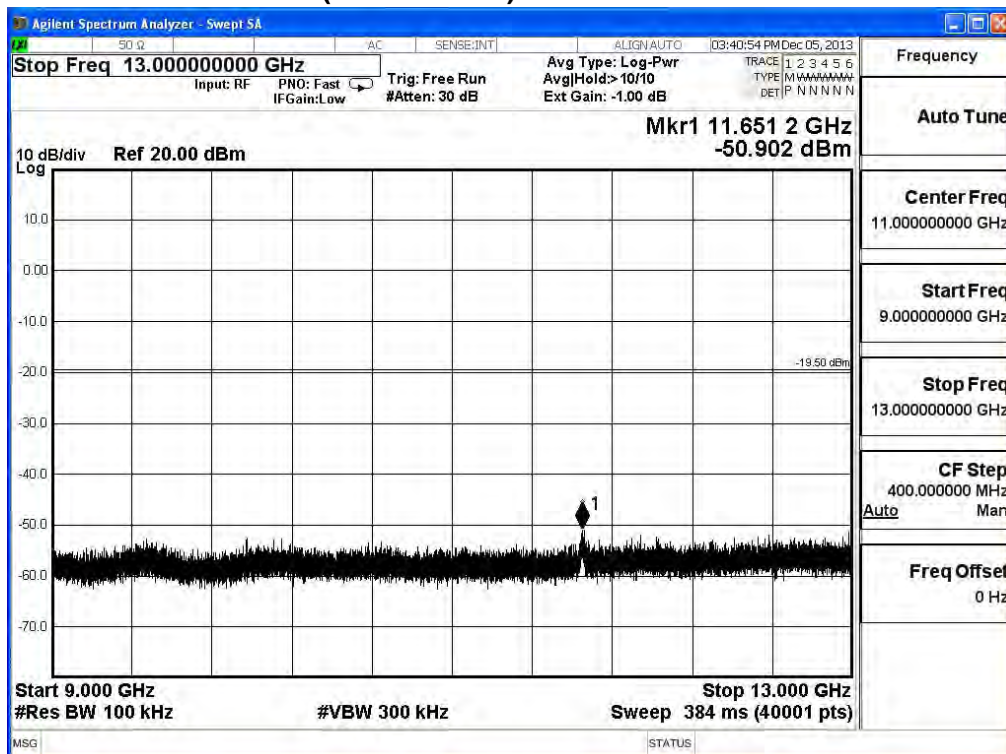

5825MHz (9GHz-13GHz)- 802.11n 20MHz -ANT1