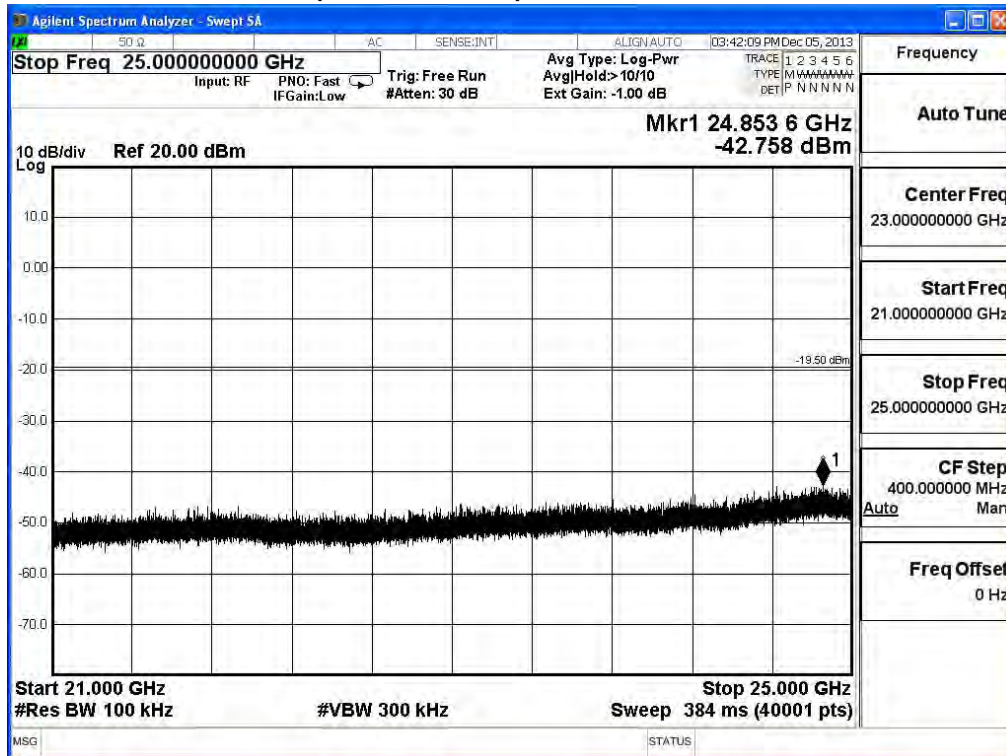

5825MHz (9GHz-13GHz)- 802.11n 20MHz -ANT1

5825MHz (13GHz-17GHz)- 802.11n 20MHz -ANT1

5825MHz (17GHz-21GHz)- 802.11n 20MHz -ANT1

5825MHz (21GHz-25GHz)- 802.11n 20MHz -ANT1

5755MHz (30MHz-1GHz)- 802.11n 40MHz -ANTO