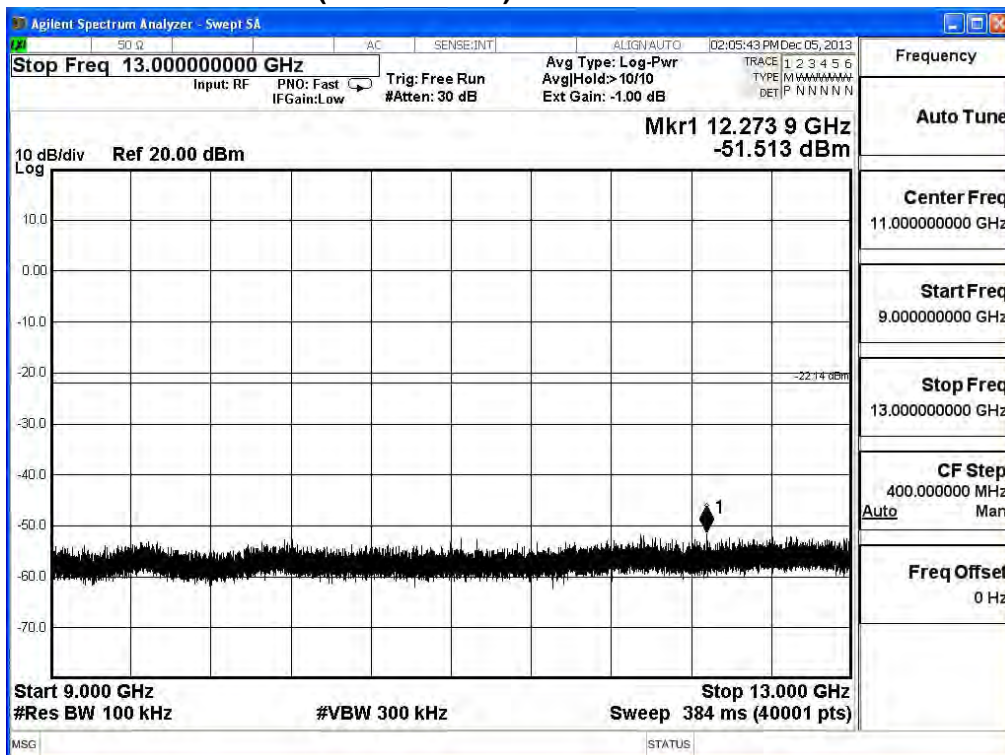

5795MHz (9GHz-13GHz)- 802.11n 40MHz -ANTO