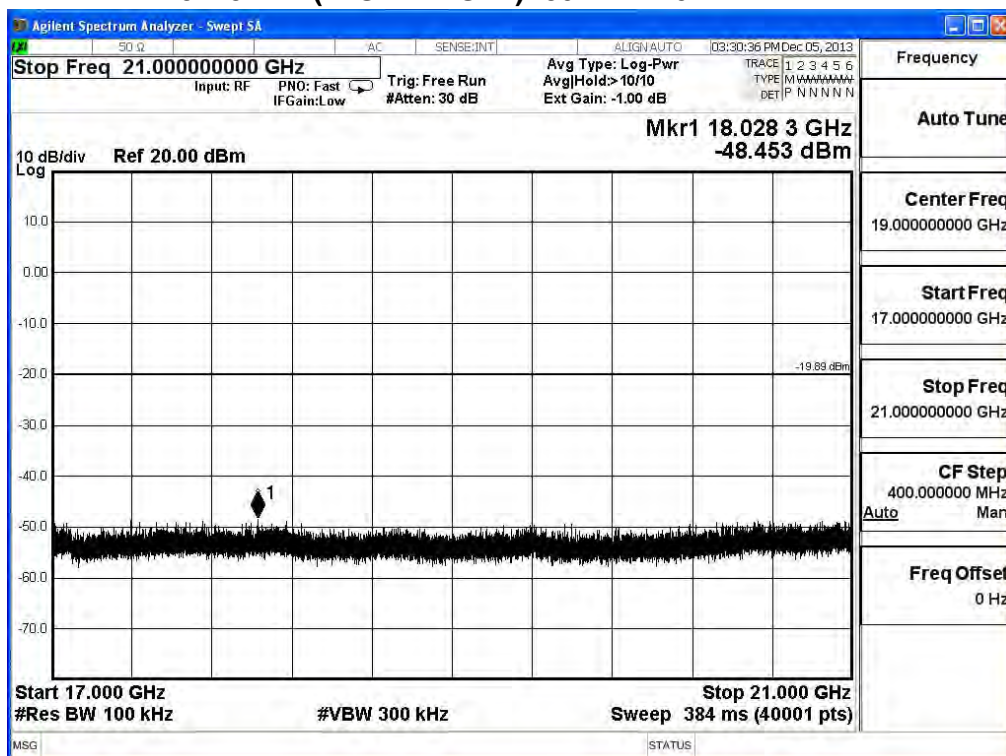

5745MHz (30MHz-1GHz)- 802.11n 20MHz -ANT1

5745MHz (1GHz-5GHz)- 802.11n 20MHz - ANT1

5745MHz (13GHz-17GHz)- 802.11n 20MHz -ANT1

5745MHz (17GHz-21GHz)- 802.11n 20MHz -ANT1

5745MHz (21GHz-25GHz)- 802.11n 20MHz -ANT1