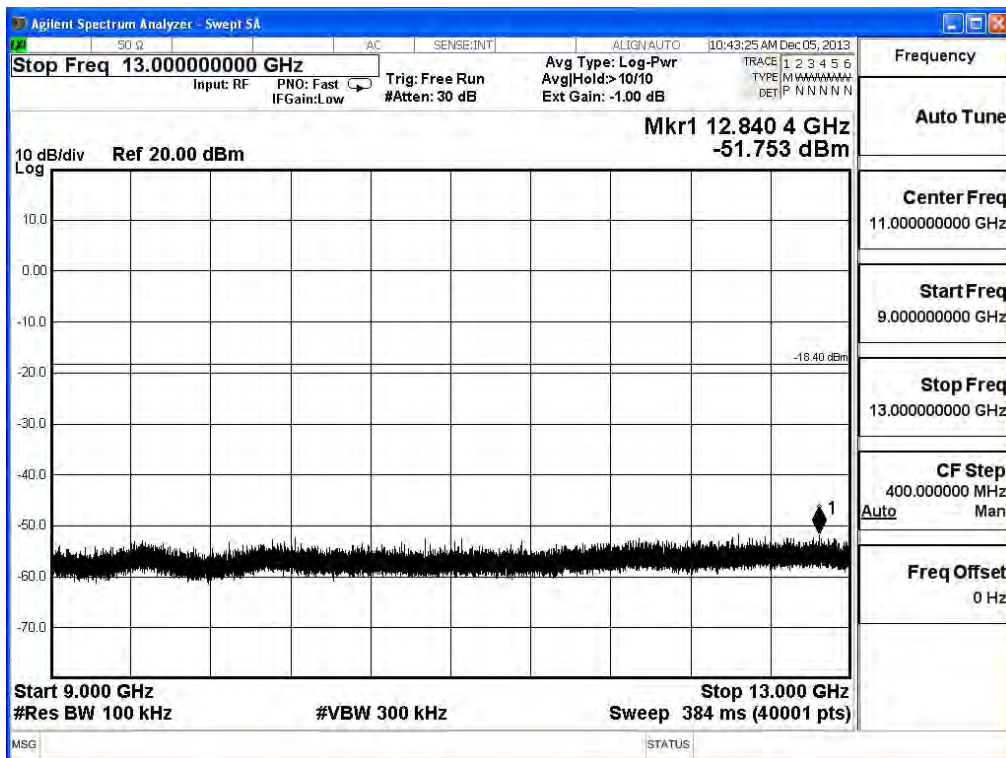

5745MHz (21GHz-25GHz)- 802.11n 20MHz -ANT0

5785MHz (30MHz-1GHz)- 802.11n 20MHz -ANT0

5785MHz (1GHz-5GHz)- 802.11n 20MHz -ANT0

5785MHz (5GHz-9GHz)- 802.11n 20MHz -ANT0

5785MHz (9GHz-13GHz)- 802.11n 20MHz -ANT0