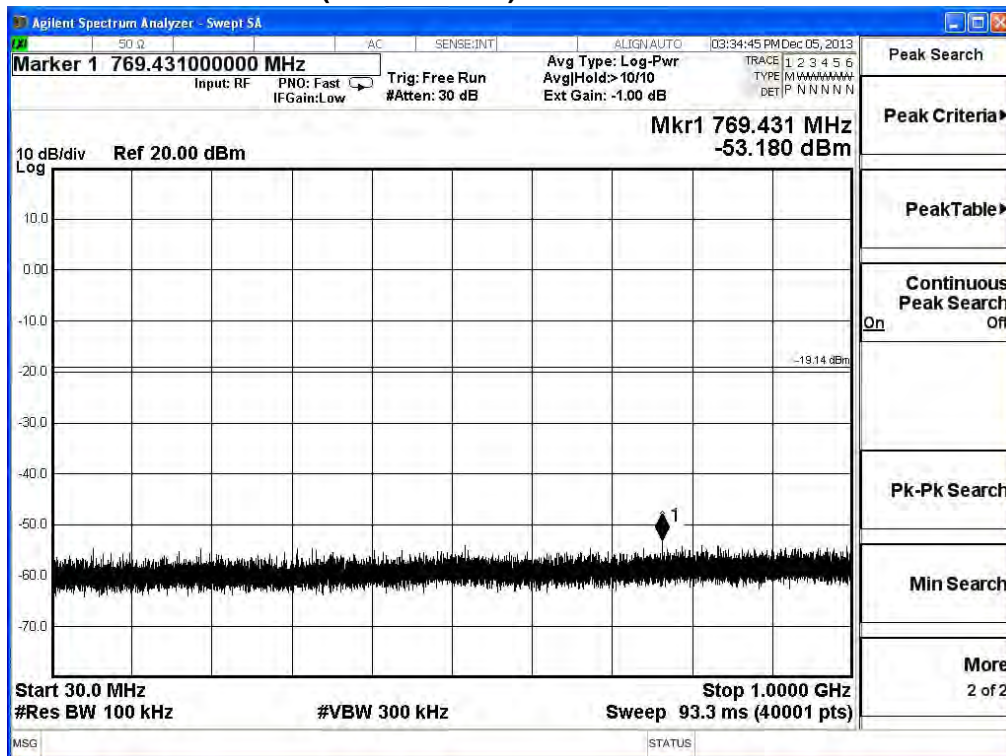

5785MHz (30MHz-1GHz)- 802.11n 20MHz -ANT1