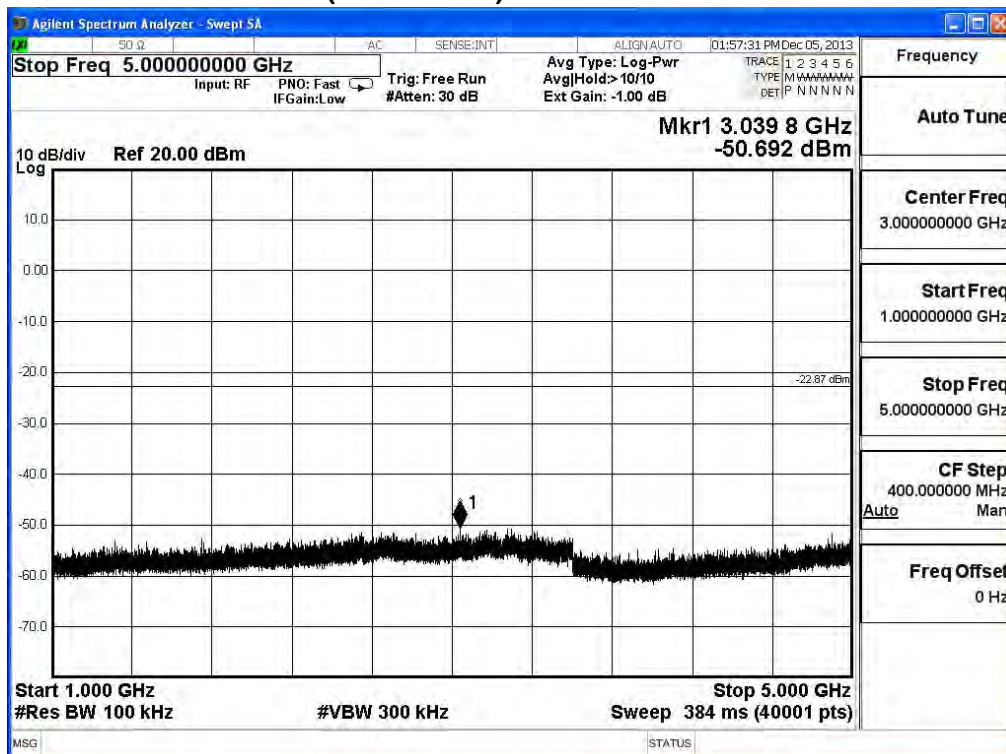

5755MHz (1GHz-5GHz)- 802.11n 40MHz -ANTO