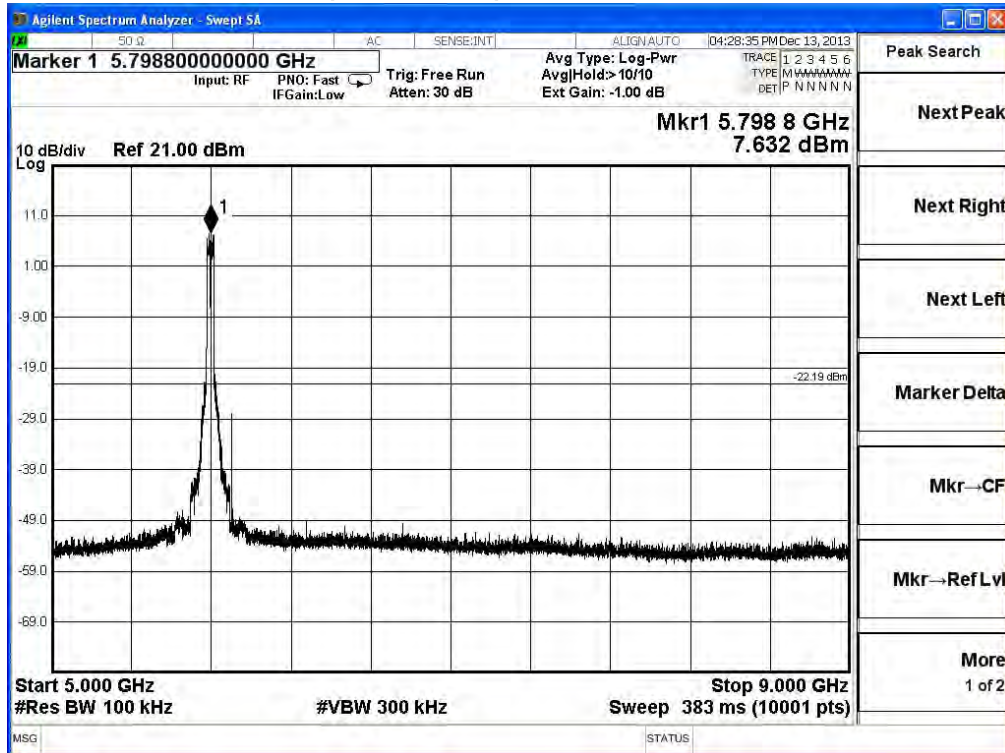

5755MHz (21GHz-25GHz)- 802.11n 40MHz -ANT1

5795MHz (30MHz-1GHz)- 802.11n 40MHz -ANT1

5795MHz (1GHz-5GHz)- 802.11n 40MHz -ANT1

5795MHz (5GHz-9GHz)- 802.11n 40MHz -ANT1

5795MHz (9GHz-13GHz)- 802.11n 40MHz -ANT1