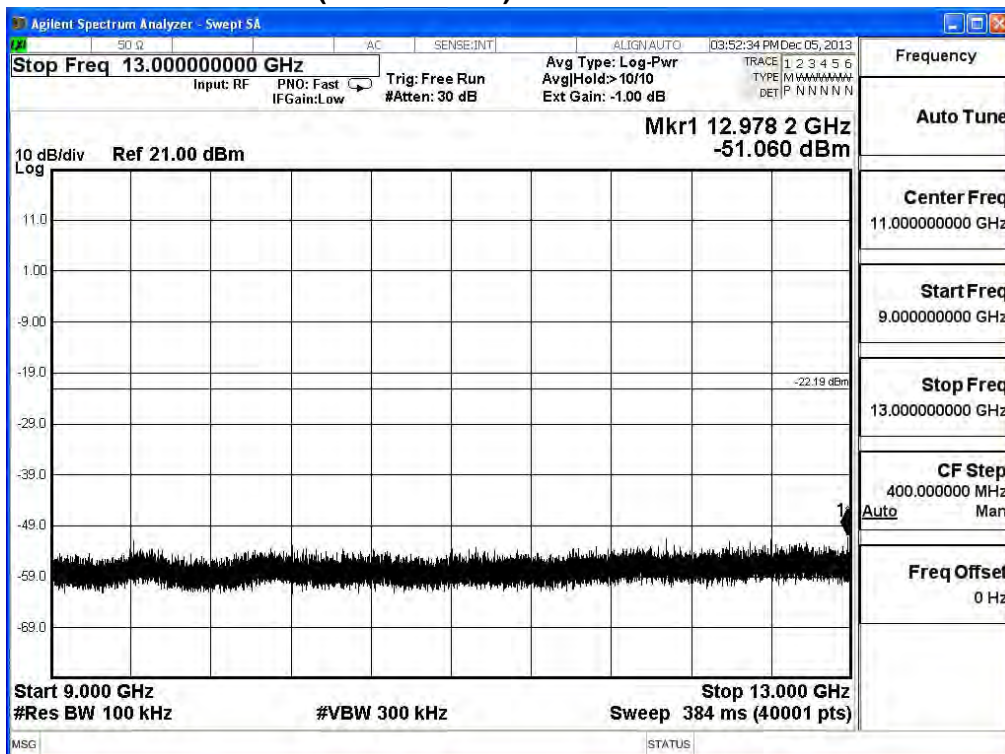

5755MHz (21GHz-25GHz)- 802.11n 40MHz -ANT1

5795MHz (30MHz-1GHz)- 802.11n 40MHz -ANT1

5795MHz (1GHz-5GHz)- 802.11n 40MHz -ANT1

5795MHz (5GHz-9GHz)- 802.11n 40MHz -ANT1

5795MHz (9GHz-13GHz)- 802.11n 40MHz -ANT1