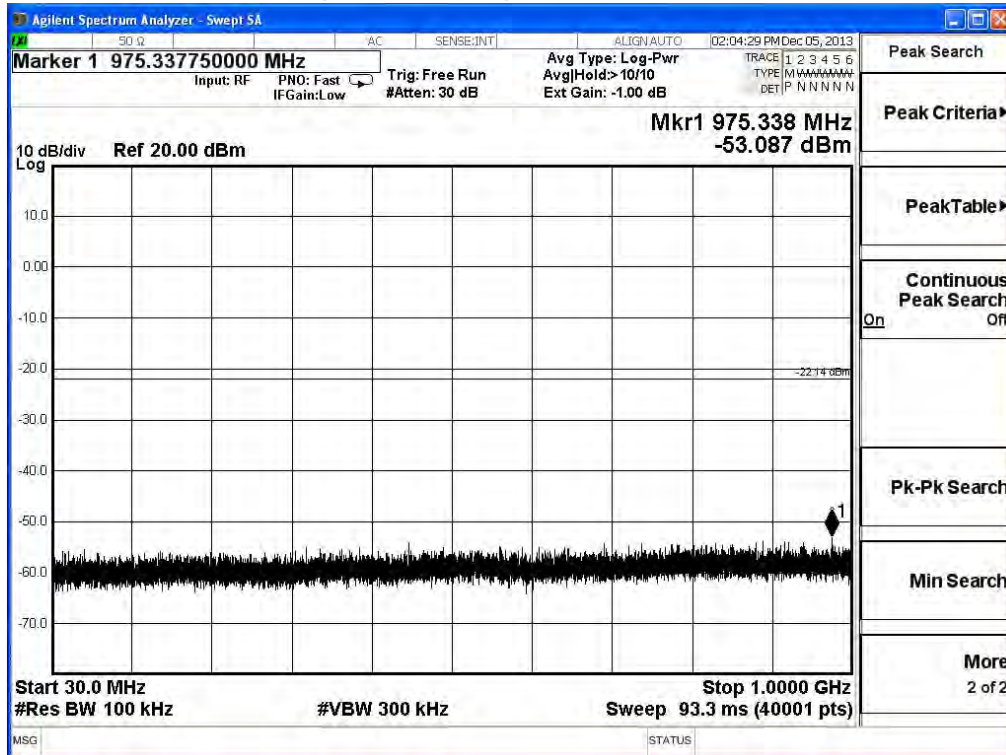

5755MHz (1GHz-5GHz)- 802.11n 40MHz -ANTO

5755MHz (5GHz-9GHz)- 802.11n 40MHz -ANT0

5755MHz (9GHz-13GHz)- 802.11n 40MHz -ANT0

5755MHz (21GHz-25GHz)- 802.11n 40MHz -ANT0

5795MHz (30MHz-1GHz)- 802.11n 40MHz -ANTO