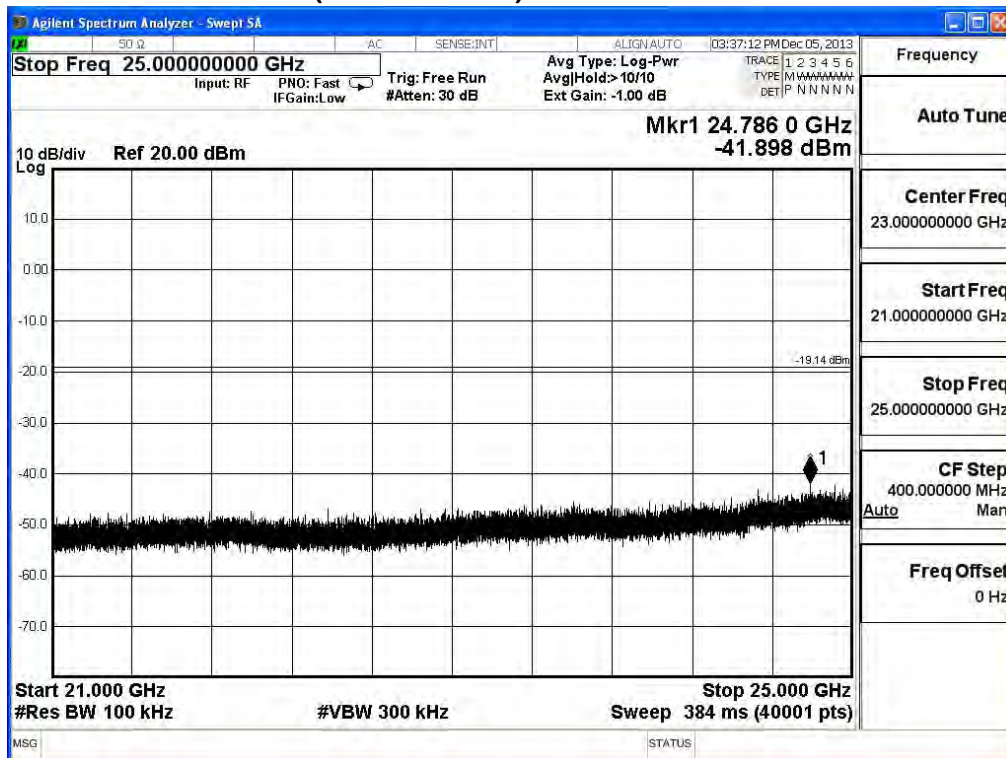

5785MHz (21GHz-25GHz)- 802.11n 20MHz -ANT1