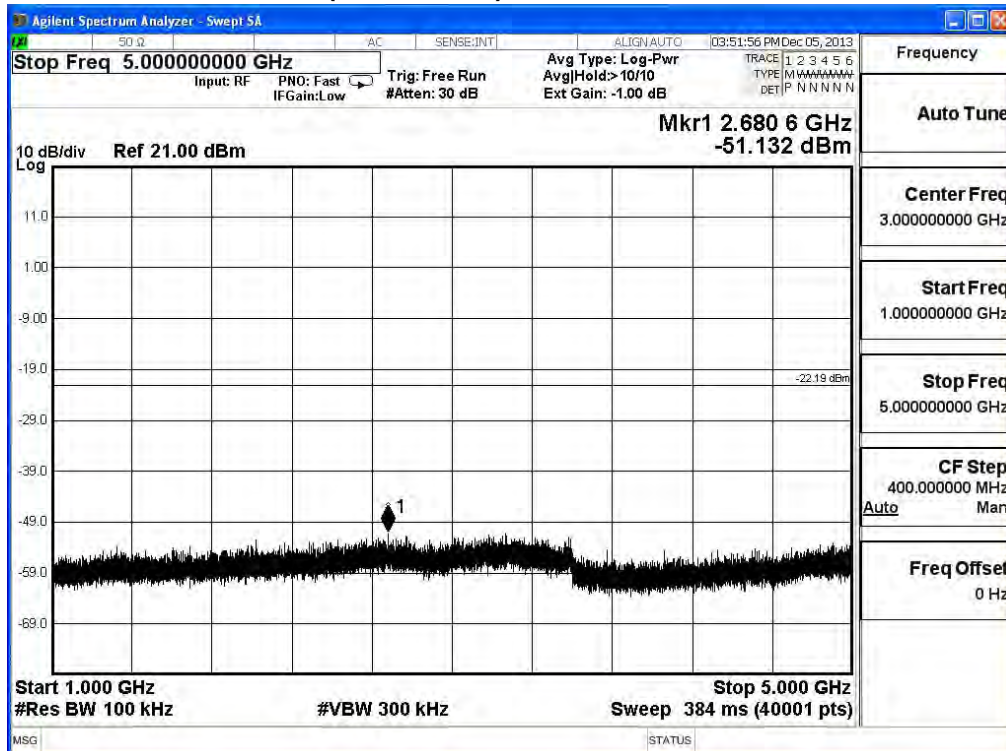

5795MHz (1GHz-5GHz)- 802.11n 40MHz -ANT1