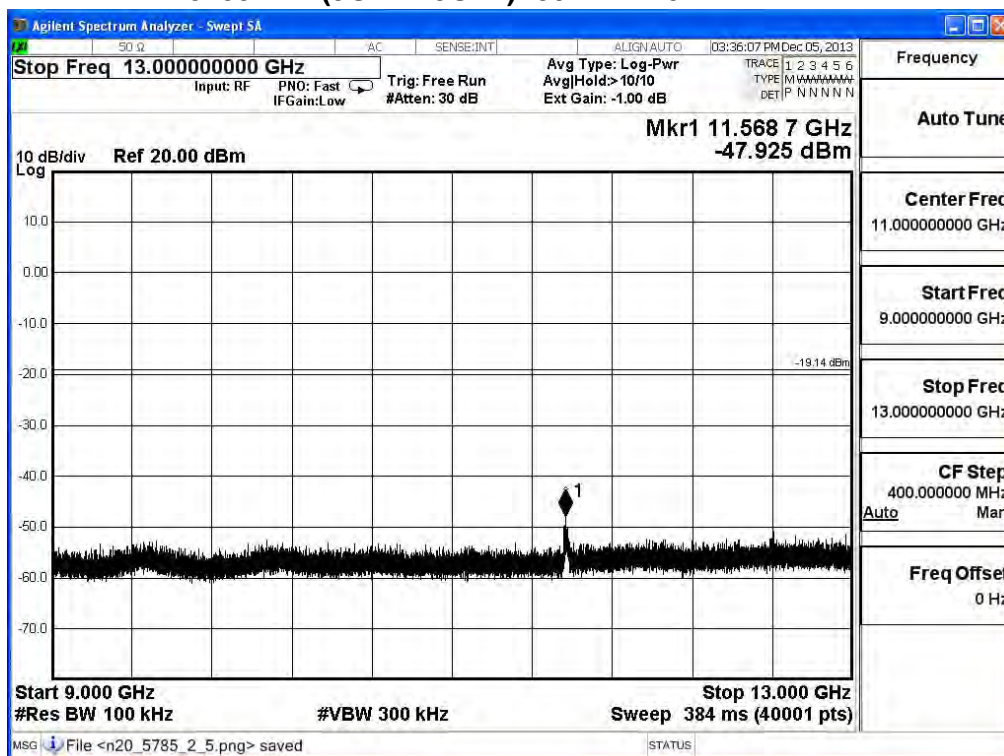

5785MHz (30MHz-1GHz)- 802.11n 20MHz -ANT1

5785MHz (1GHz-5GHz)- 802.11n 20MHz -ANT1

5785MHz (5GHz-9GHz)- 802.11n 20MHz -ANT1

5785MHz (9GHz-13GHz)- 802.11n 20MHz -ANT1

5785MHz (13GHz-17GHz)- 802.11n 20MHz -ANT1