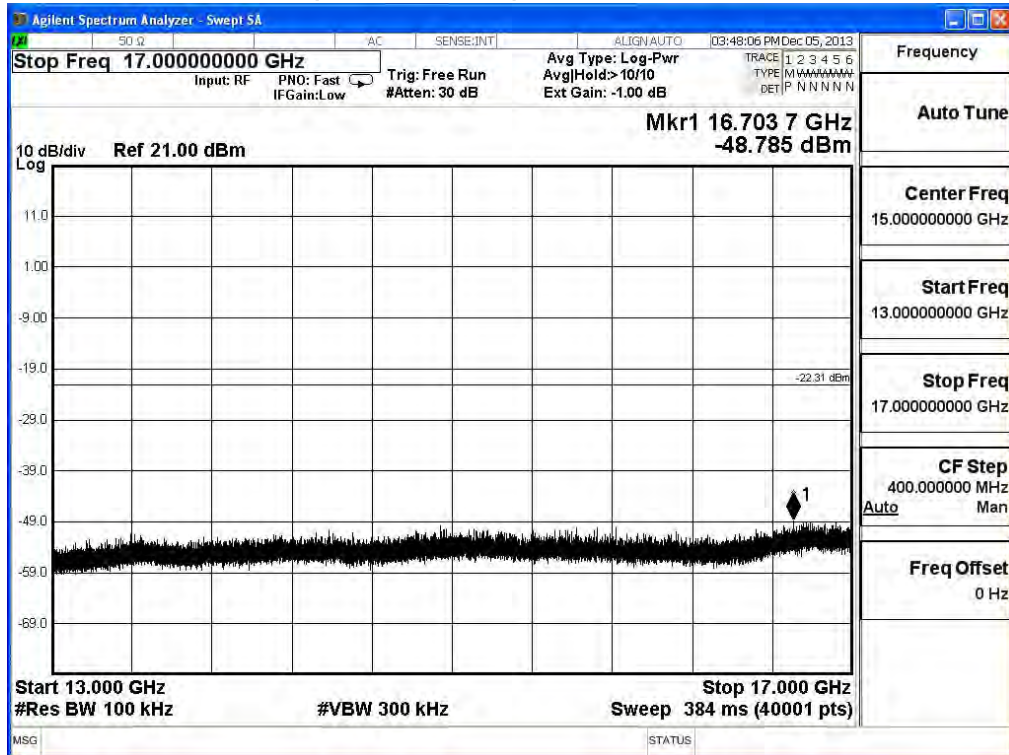

5795MHz (21GHz-25GHz)- 802.11n 40MHz -ANT0

5755MHz (30MHz-1GHz)- 802.11n 40MHz -ANT1

5755MHz (1GHz-5GHz)- 802.11n 40MHz -ANT1

5755MHz (13GHz-17GHz)- 802.11n 40MHz –ANT1

5755MHz (17GHz-21GHz)- 802.11n 40MHz –ANT1