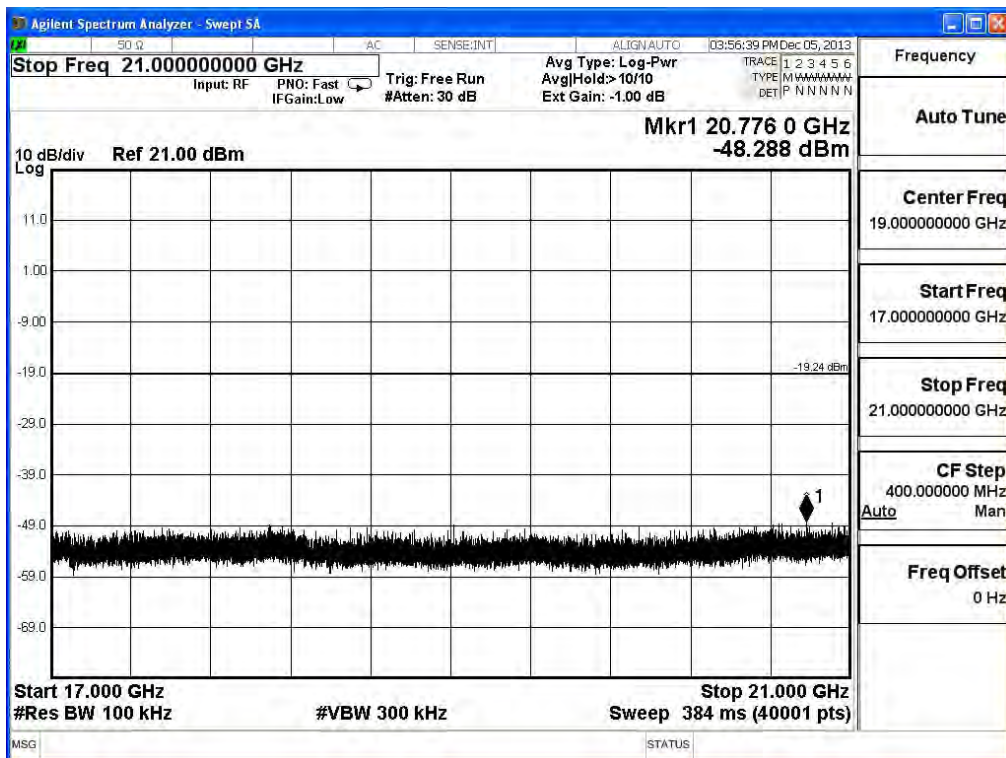

5825MHz (5GHz-9GHz)- 80211a –ANT1

5825MHz (9GHz-13GHz)- 80211a –ANT1

5825MHz (13GHz-17GHz)- 80211a -ANT1

5825MHz (17GHz-21GHz)- 80211a -ANT1

5825MHz (21GHz-25GHz) - 80211a -ANT1

5745MHz (30MHz-1GHz)- 802.11n 20MHz -ANT0