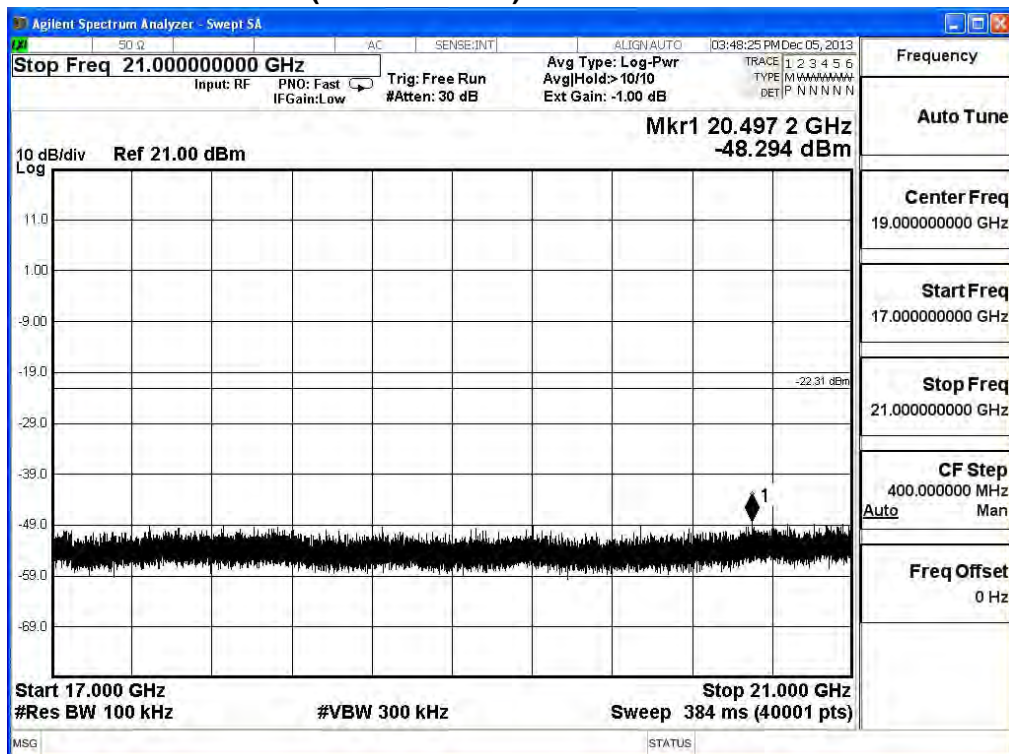

5795MHz (21GHz-25GHz)- 802.11n 40MHz -ANT0

5755MHz (30MHz-1GHz)- 802.11n 40MHz -ANT1

5755MHz (1GHz-5GHz)- 802.11n 40MHz -ANT1

5755MHz (13GHz-17GHz)- 802.11n 40MHz –ANT1

5755MHz (17GHz-21GHz)- 802.11n 40MHz –ANT1