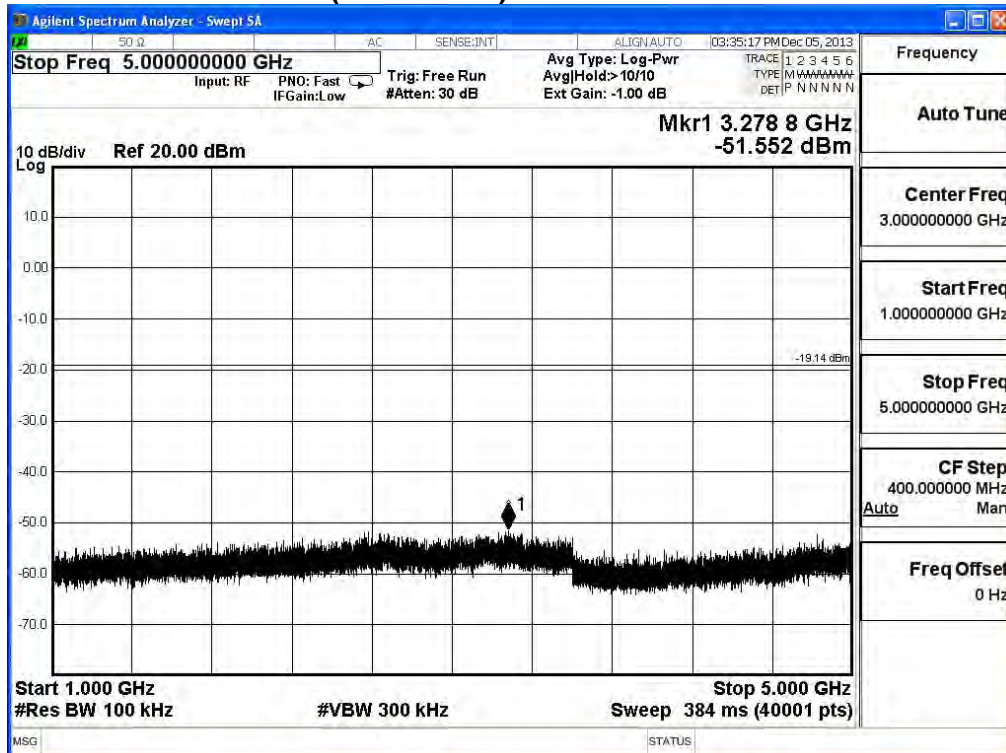

5785MHz (1GHz-5GHz)- 802.11n 20MHz -ANT1