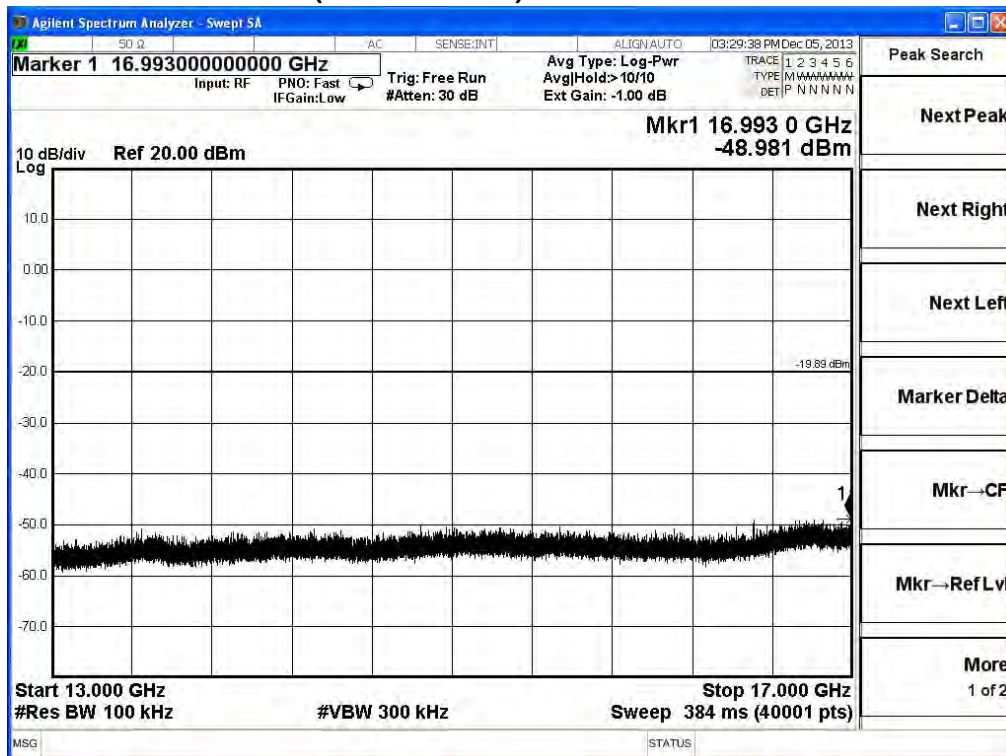

5745MHz (13GHz-17GHz)- 802.11n 20MHz -ANT1