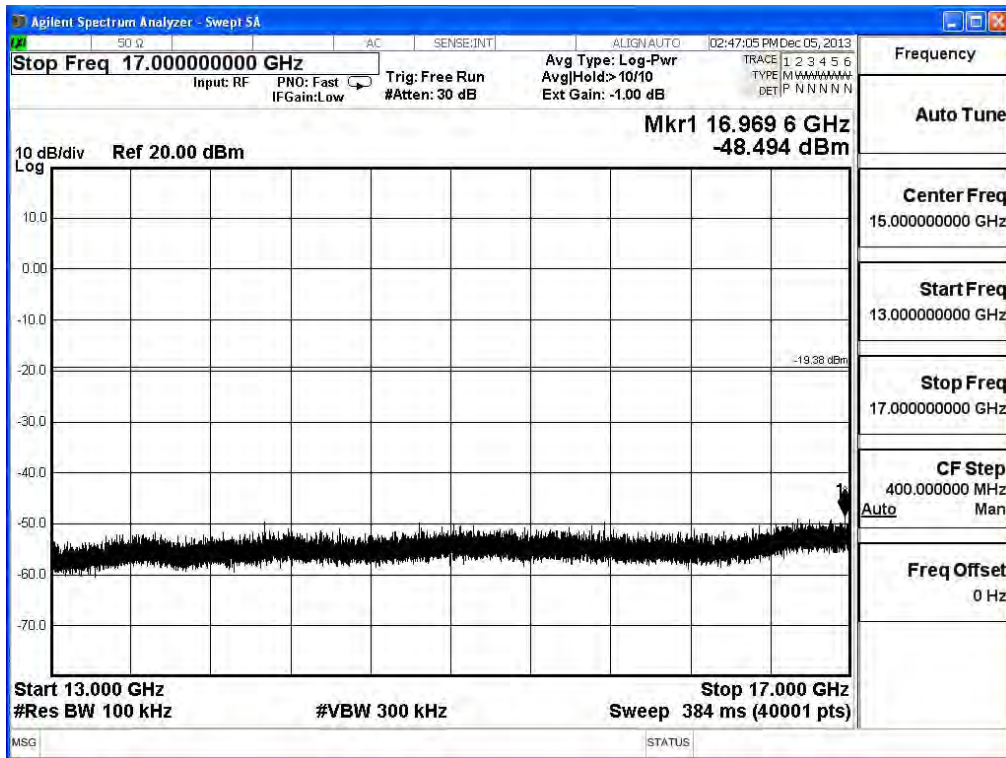

5745MHz (13GHz-17GHz) - 80211a -ANT1