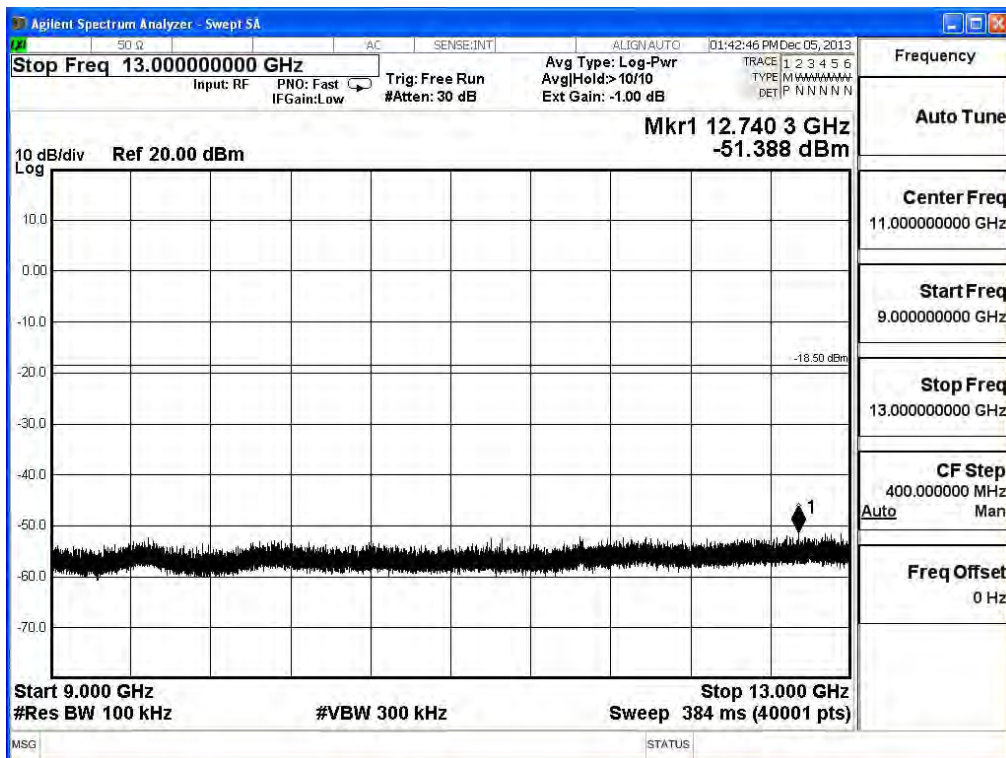

5825MHz (9GHz-13GHz)- 802.11n 20MHz -ANT0