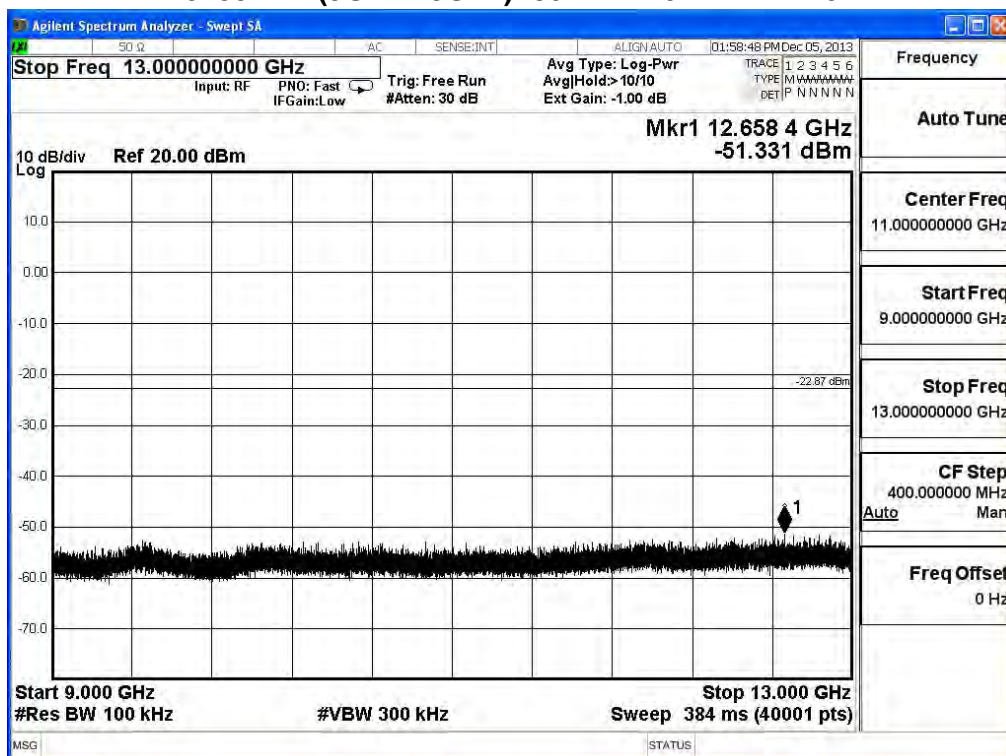

5755MHz (9GHz-13GHz)- 802.11n 40MHz -ANT0