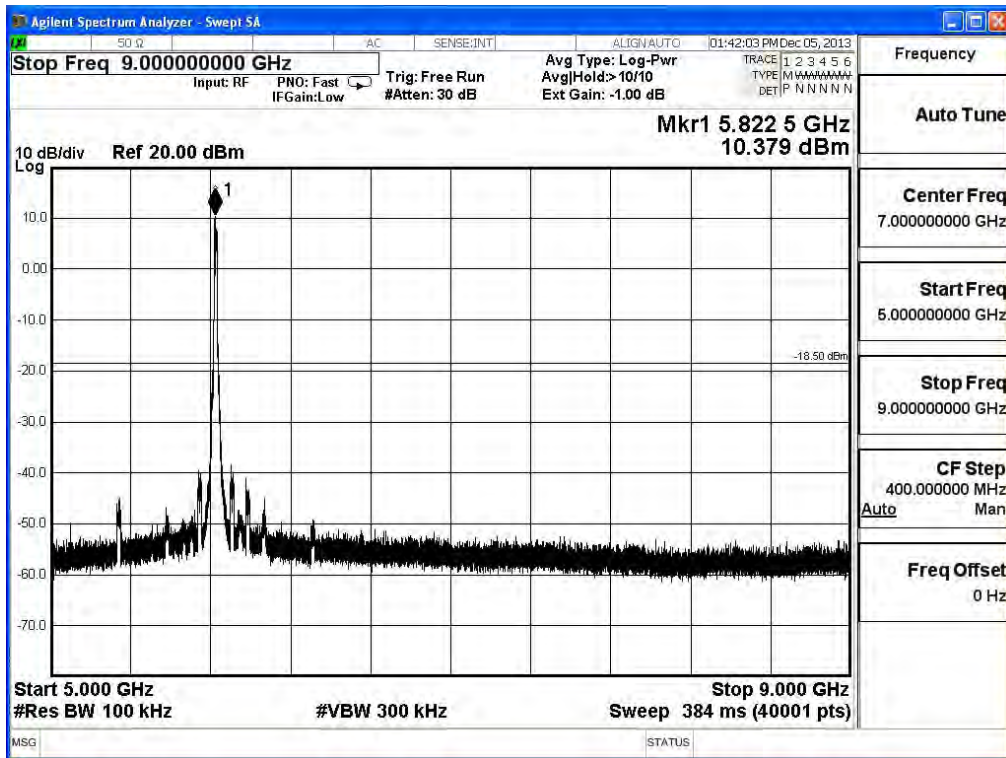

5825MHz (5GHz-9GHz)- 802.11n 20MHz -ANT0