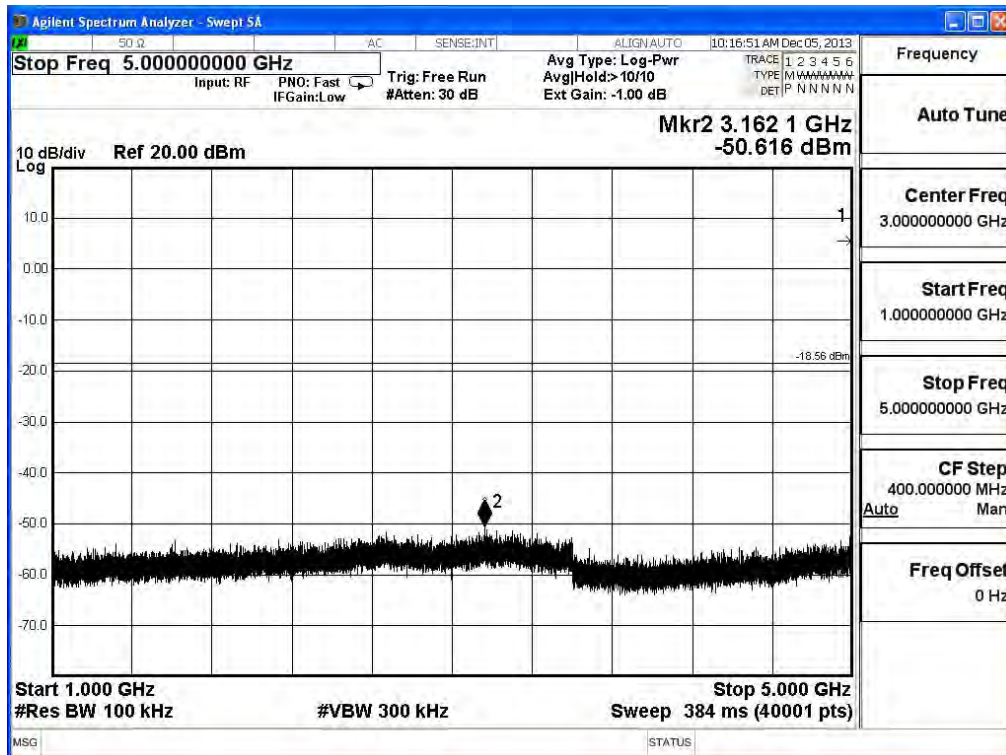

5745MHz (1GHz-5GHz)- 802.11n 20MHz -ANT0