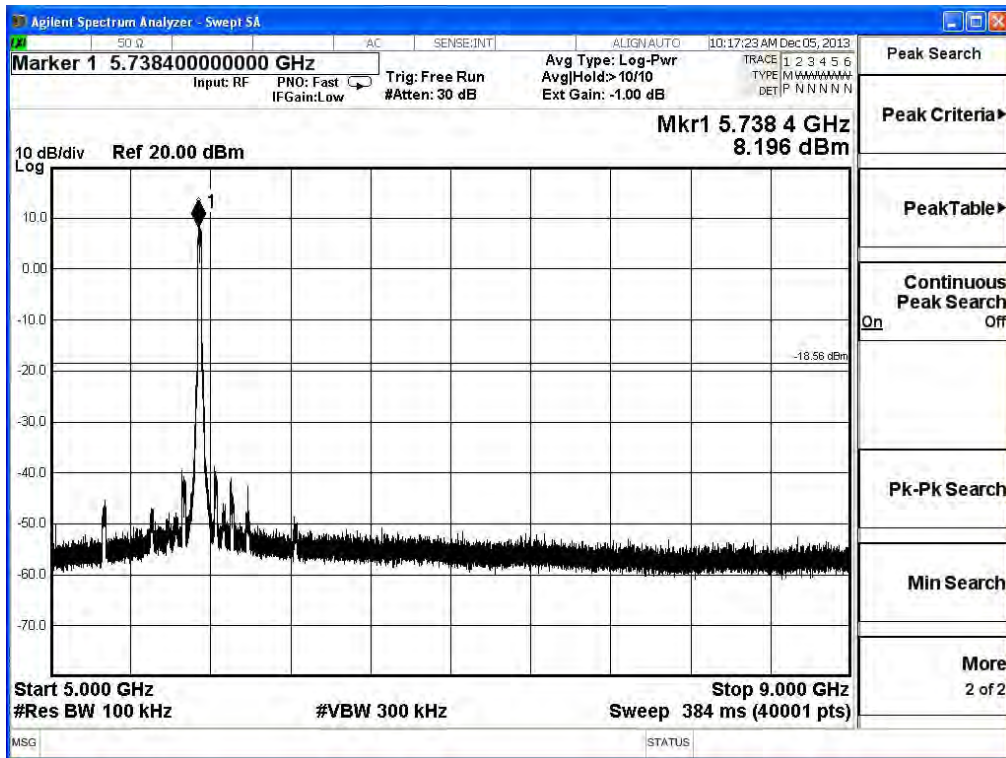

5745MHz (5GHz-9GHz)- 802.11n 20MHz -ANT0