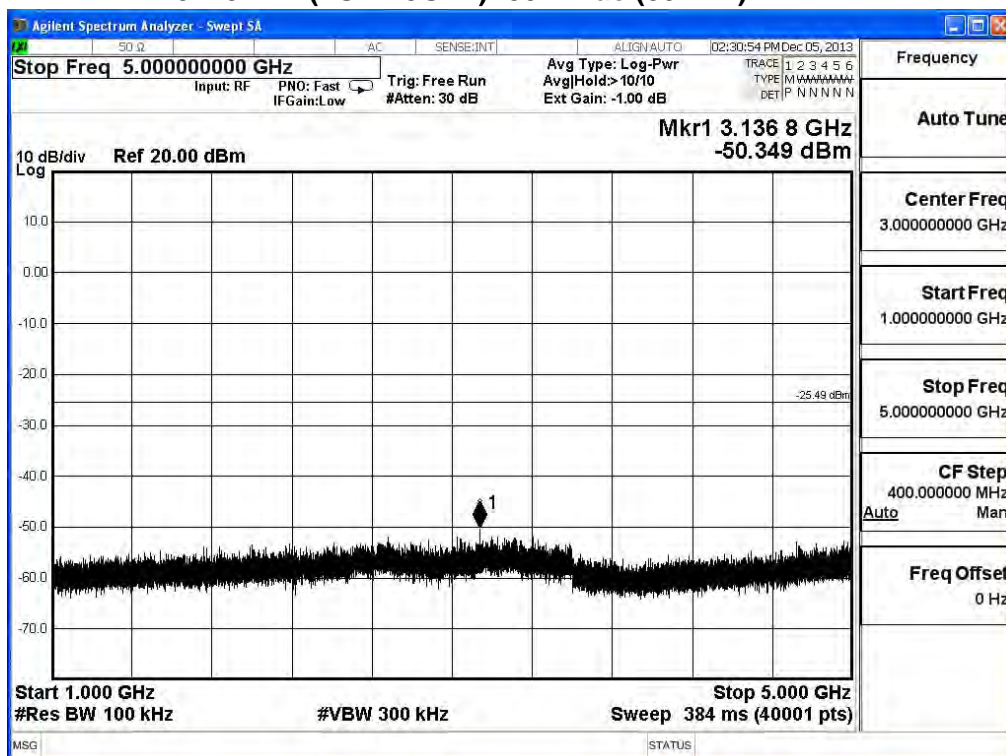

5775MHz (13GHz-17GHz)- 802.11ac (80MHz) –ANT0

5775MHz (17GHz-21GHz)- 802.11ac (80MHz) –ANT0

5775MHz (21GHz-25GHz)- 802.11ac (80MHz) –ANT0

5775MHz (30MHz-1GHz)- 802.11ac (80MHz) -ANT1

5775MHz (1GHz-5GHz)- 802.11ac (80MHz) -ANT1

5775MHz (21GHz-25GHz)- 802.11ac (80MHz) –ANT1