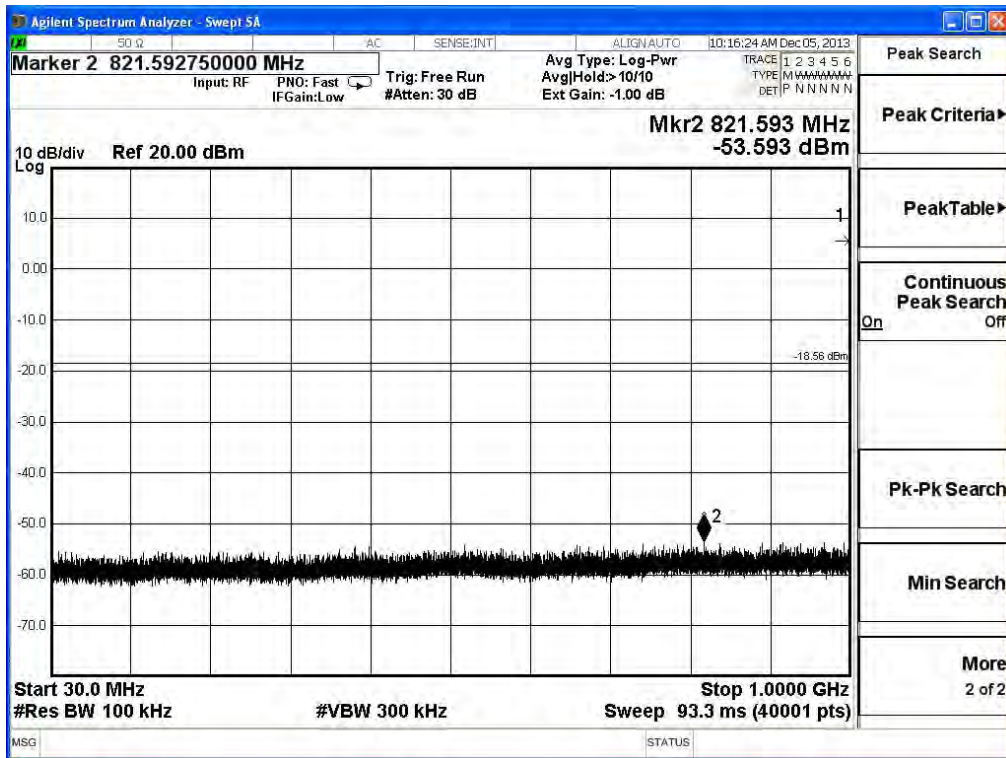

5825MHz (5GHz-9GHz)- 80211a –ANT1

5825MHz (9GHz-13GHz)- 80211a –ANT1

5825MHz (13GHz-17GHz)- 80211a -ANT1

5825MHz (17GHz-21GHz)- 80211a -ANT1

5825MHz (21GHz-25GHz) - 80211a -ANT1

5745MHz (30MHz-1GHz)- 802.11n 20MHz -ANT0