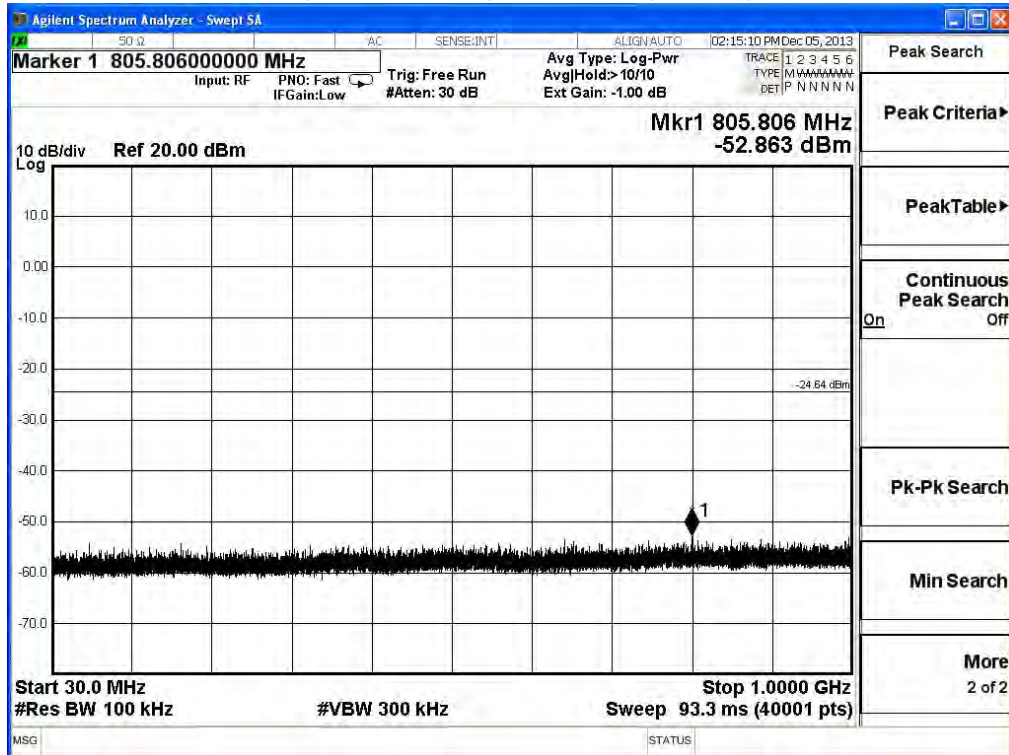

5795MHz (13GHz-17GHz)- 802.11n 40MHz –ANT1

5795MHz (17GHz-21GHz)- 802.11n 40MHz –ANT1

5795MHz (21GHz-25GHz)- 802.11n 40MHz -ANT1

5775MHz (30MHz-1GHz)- 802.11ac (80MHz) -ANT0

5775MHz (1GHz-5GHz)- 802.11ac (80MHz) -ANT0