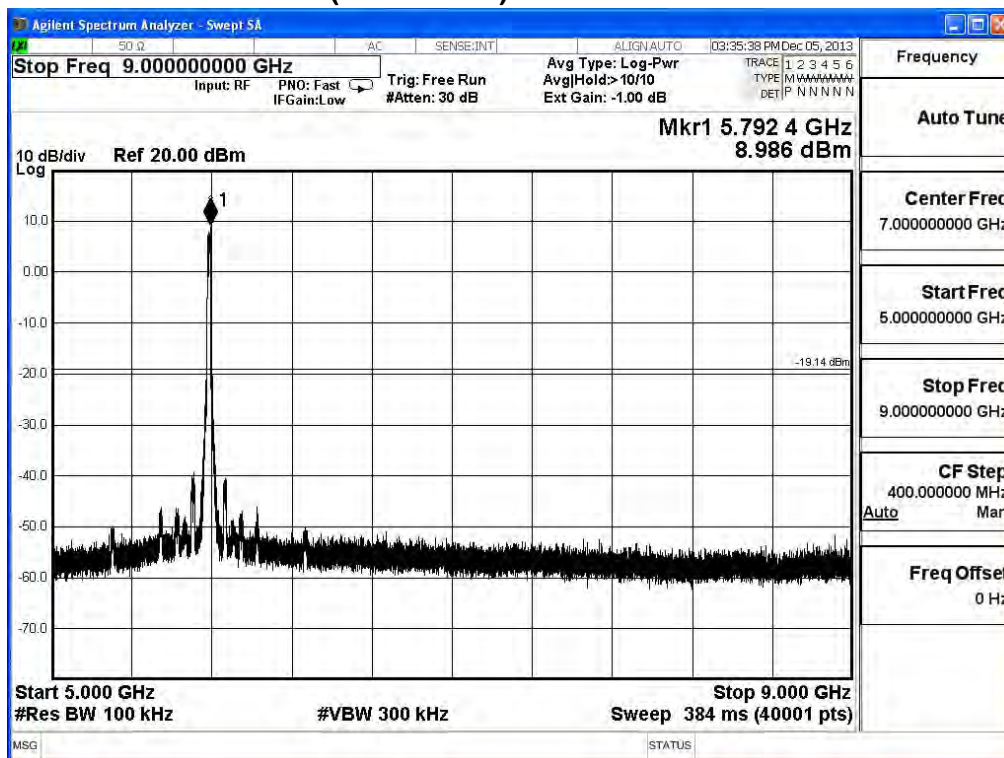

5785MHz (5GHz-9GHz)- 802.11n 20MHz -ANT1