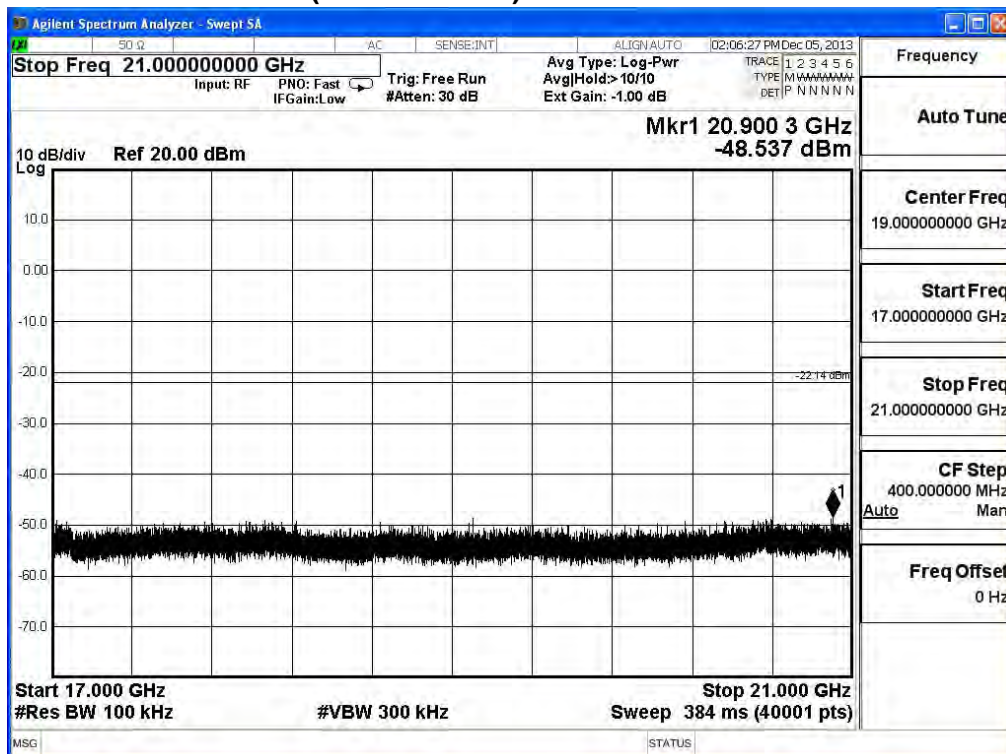

5795MHz (1GHz-5GHz)- 802.11n 40MHz -ANTO

5795MHz (5GHz-9GHz)- 802.11n 40MHz -ANTO

5795MHz (9GHz-13GHz)- 802.11n 40MHz -ANTO

5795MHz (13GHz-17GHz)- 802.11n 40MHz –ANT0

5795MHz (17GHz-21GHz)- 802.11n 40MHz –ANT0