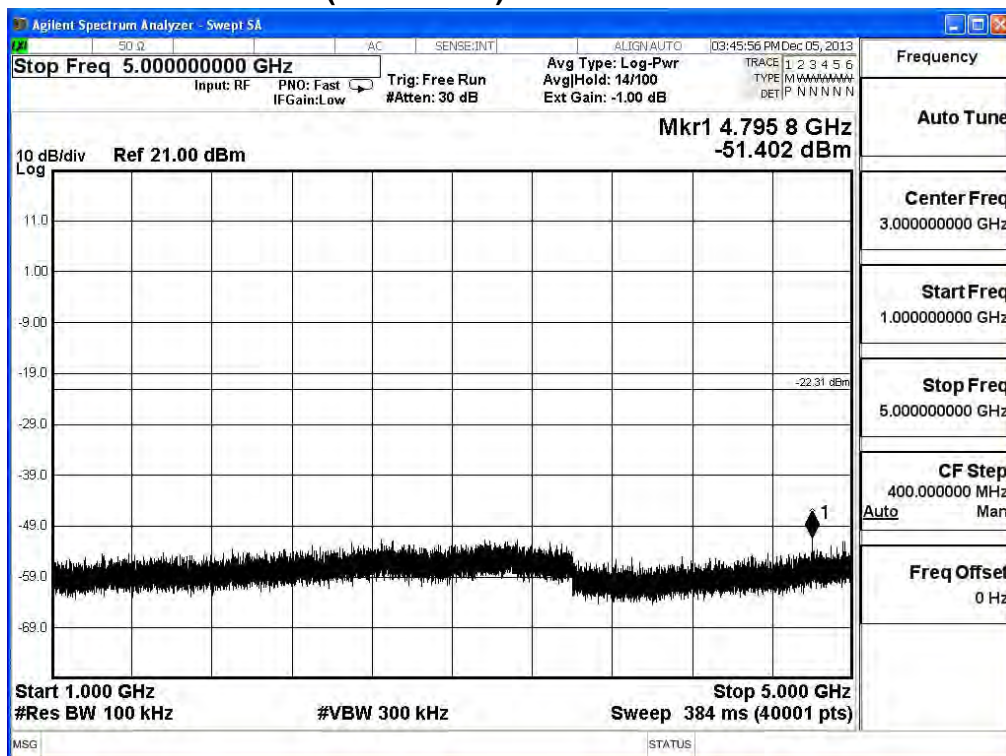

5755MHz (1GHz-5GHz)- 802.11n 40MHz -ANT1