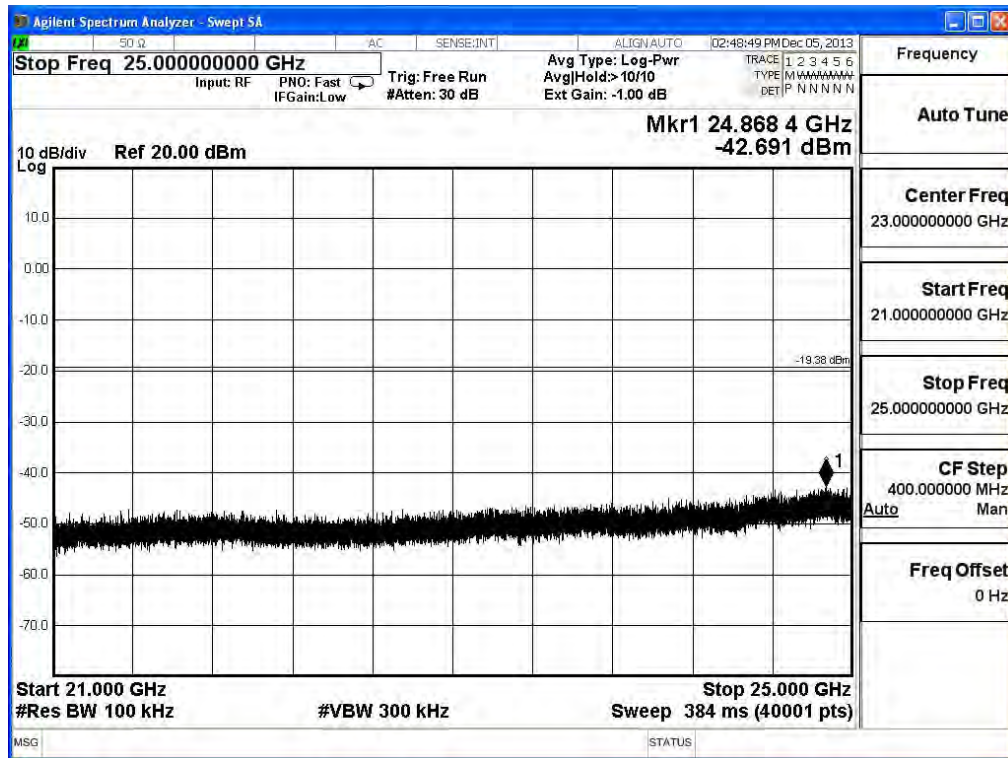

5745MHz (21GHz-25GHz) - 80211a -ANT1