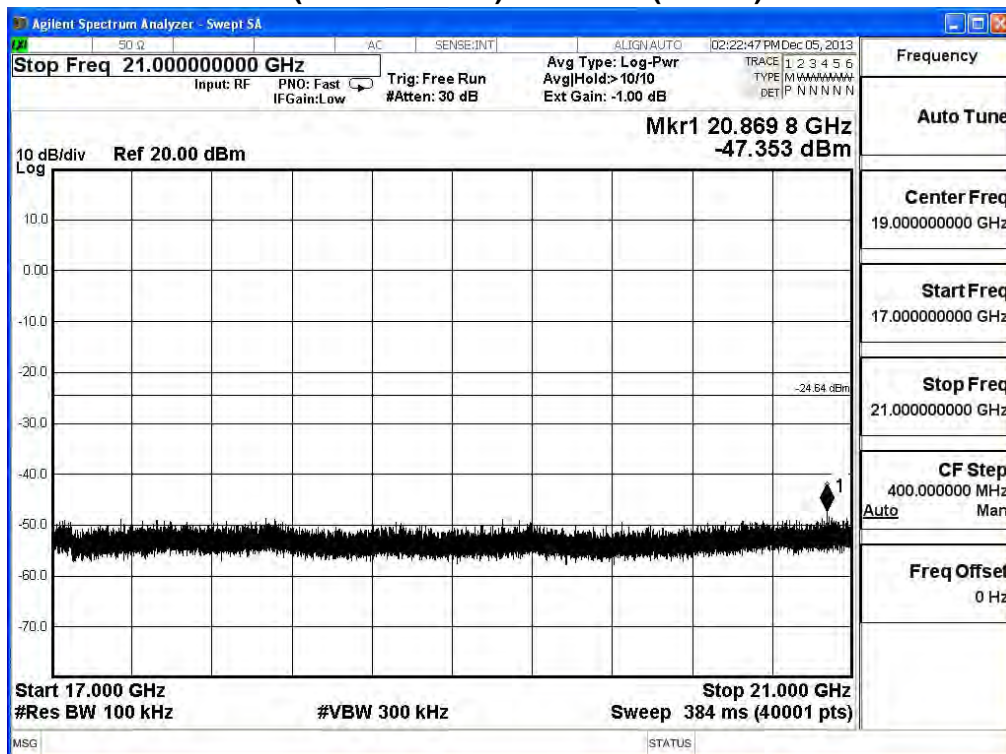

5775MHz (17GHz-21GHz)- 802.11ac (80MHz) –ANT0