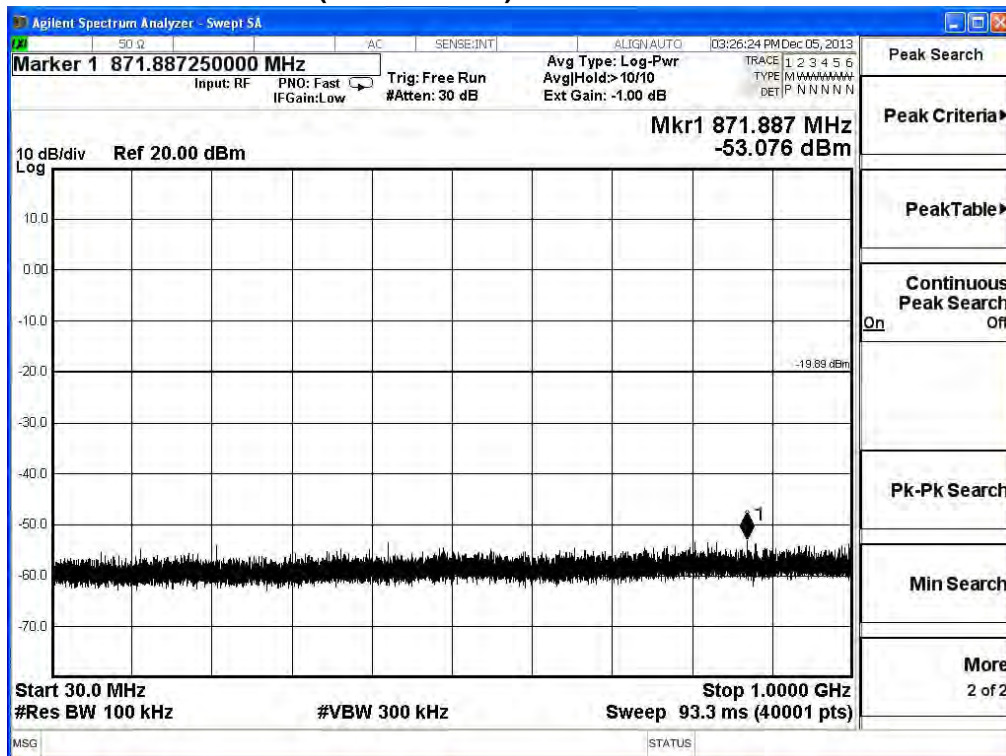

5745MHz (30MHz-1GHz)- 802.11n 20MHz -ANT1