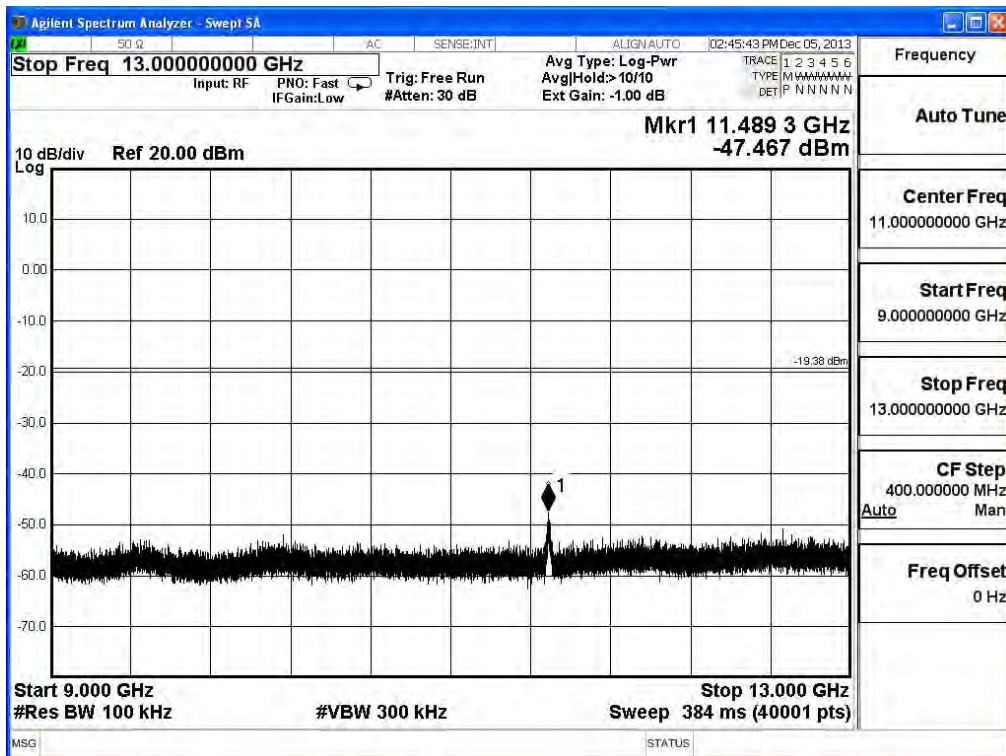

5825MHz (17GHz-21GHz)- 80211a -ANT0

5825MHz (21GHz-25GHz) - 80211a -ANT0

5745MHz (30MHz-1GHz)- 80211a –ANT1

5745MHz (1GHz-5GHz)- 80211a –ANT1

5745MHz (5GHz-9GHz) - 80211a -ANT1

5745MHz (9GHz-13GHz)- 80211a -ANT1