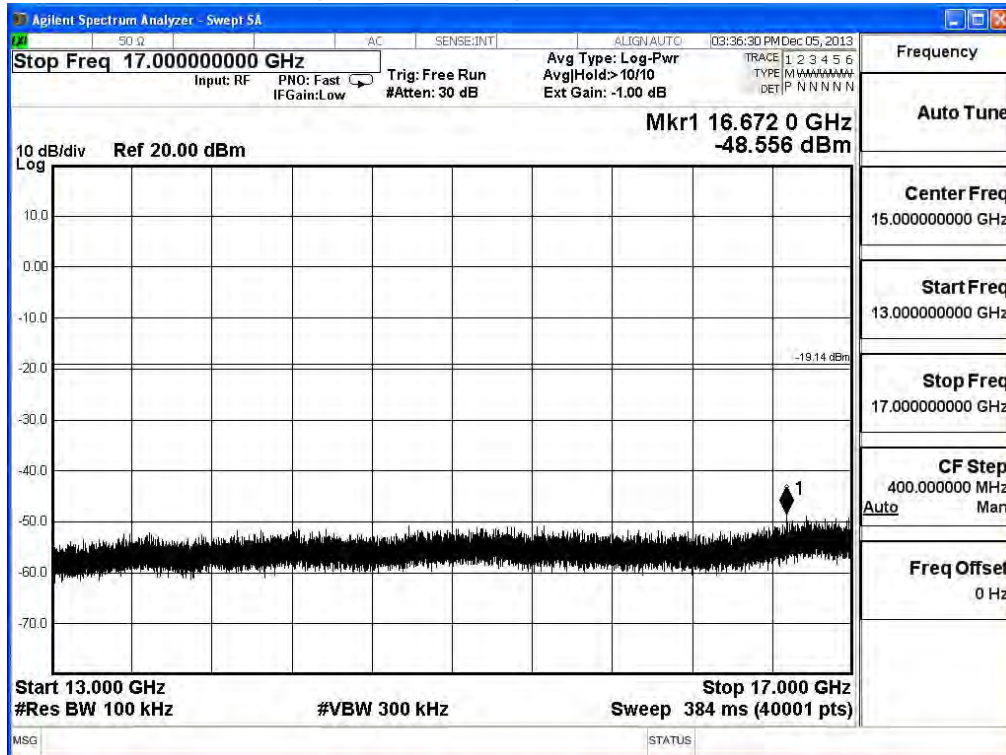

5785MHz (30MHz-1GHz)- 802.11n 20MHz -ANT1

5785MHz (1GHz-5GHz)- 802.11n 20MHz -ANT1

5785MHz (5GHz-9GHz)- 802.11n 20MHz -ANT1

5785MHz (9GHz-13GHz)- 802.11n 20MHz -ANT1

5785MHz (13GHz-17GHz)- 802.11n 20MHz -ANT1