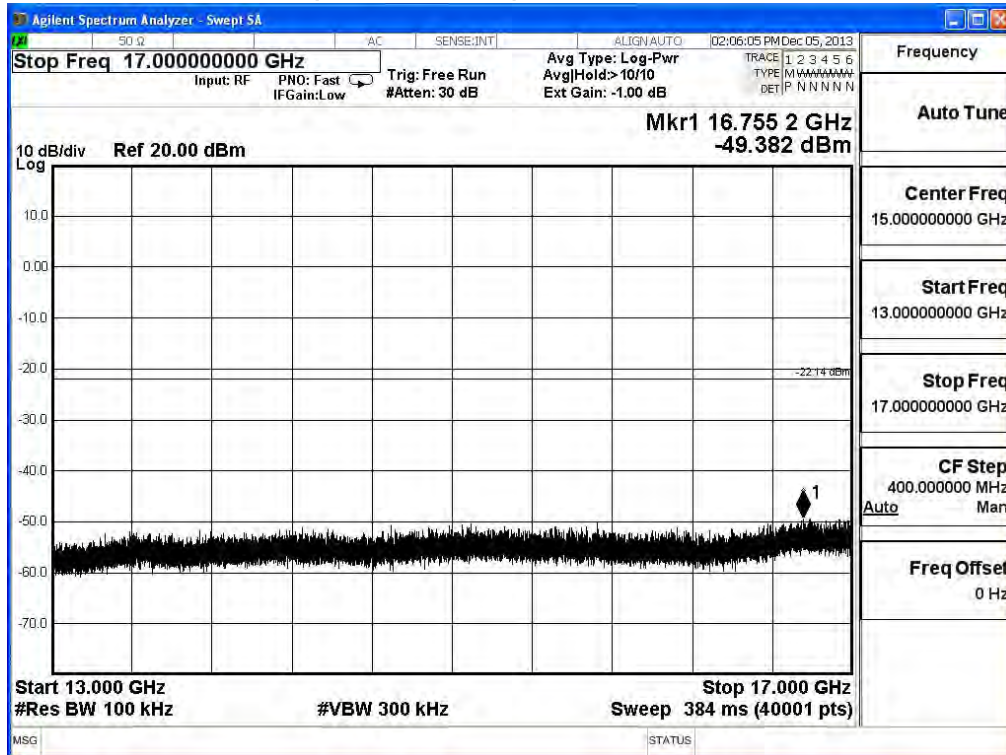

5795MHz (1GHz-5GHz)- 802.11n 40MHz -ANTO

5795MHz (5GHz-9GHz)- 802.11n 40MHz -ANTO

5795MHz (9GHz-13GHz)- 802.11n 40MHz -ANTO

5795MHz (13GHz-17GHz)- 802.11n 40MHz –ANT0

5795MHz (17GHz-21GHz)- 802.11n 40MHz –ANT0