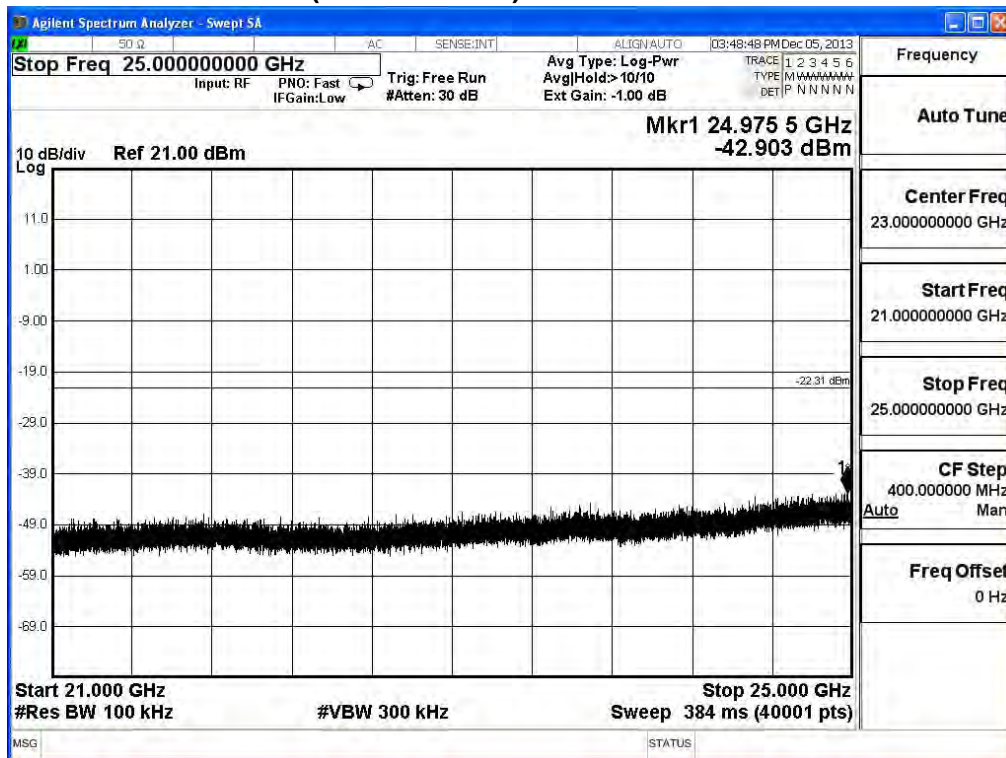

5755MHz (21GHz-25GHz)- 802.11n 40MHz -ANT1