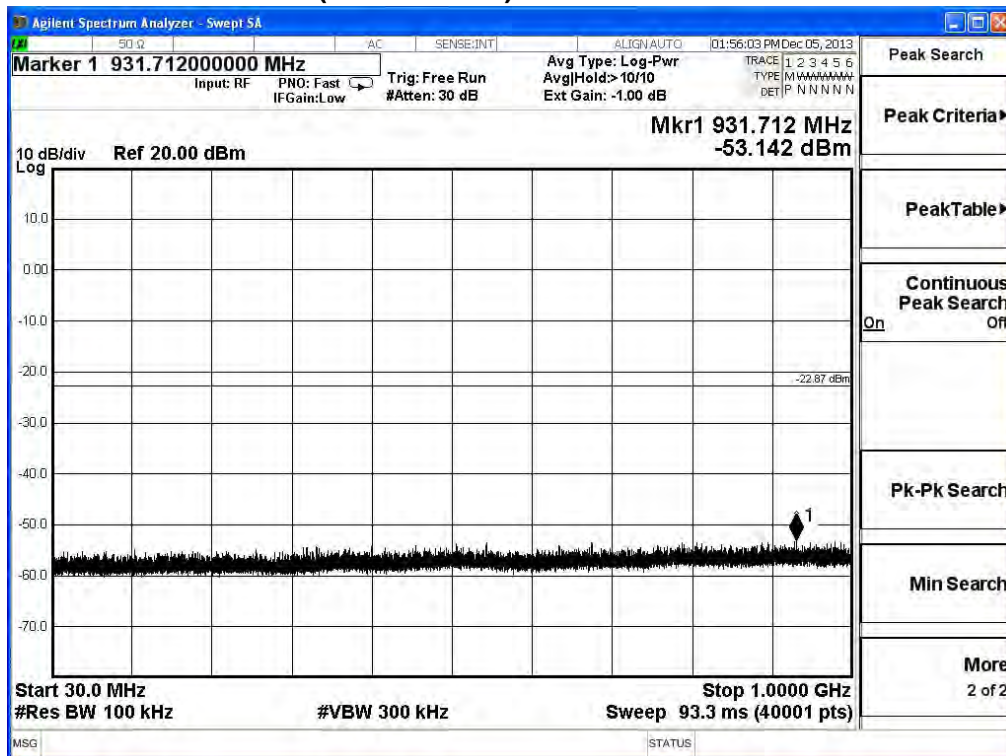

5825MHz (9GHz-13GHz)- 802.11n 20MHz -ANT1

5825MHz (13GHz-17GHz)- 802.11n 20MHz -ANT1

5825MHz (17GHz-21GHz)- 802.11n 20MHz -ANT1

5825MHz (21GHz-25GHz)- 802.11n 20MHz -ANT1

5755MHz (30MHz-1GHz)- 802.11n 40MHz -ANTO