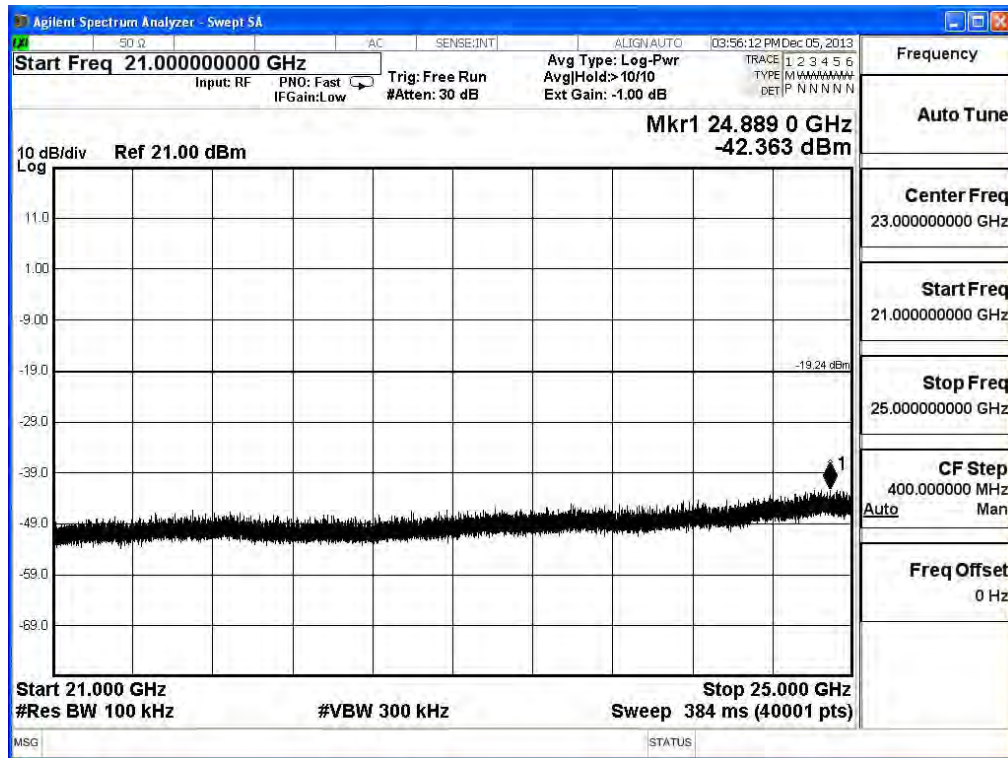

5825MHz (5GHz-9GHz)- 80211a –ANT1

5825MHz (9GHz-13GHz)- 80211a –ANT1

5825MHz (13GHz-17GHz)- 80211a -ANT1

5825MHz (17GHz-21GHz)- 80211a -ANT1

5825MHz (21GHz-25GHz) - 80211a -ANT1

5745MHz (30MHz-1GHz)- 802.11n 20MHz -ANT0