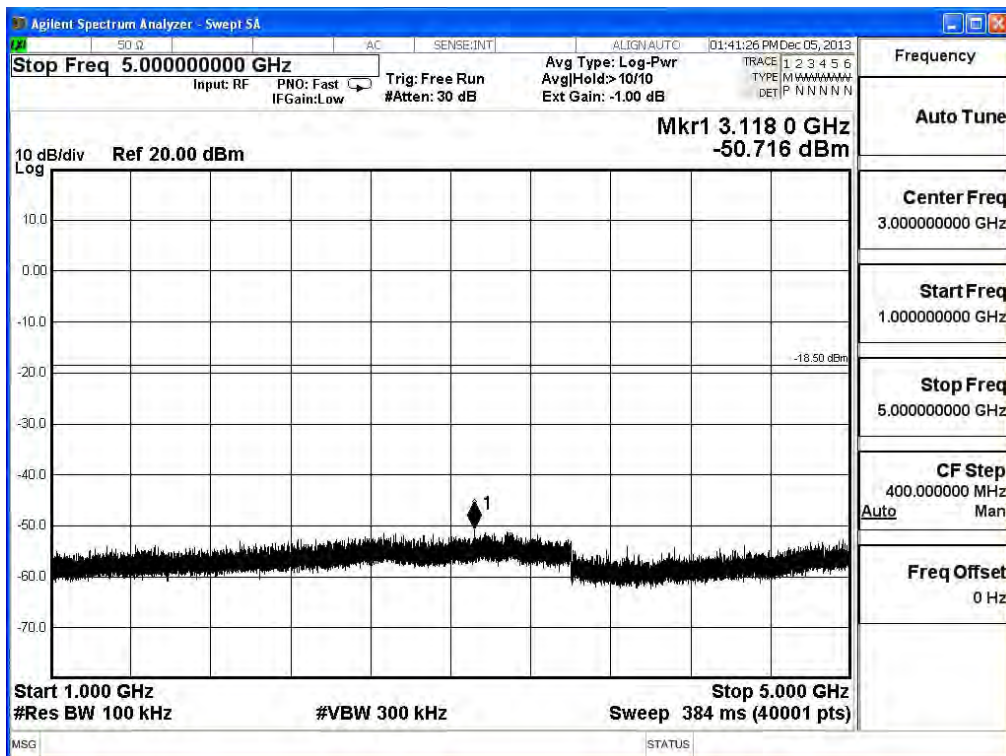

5785MHz (13GHz-17GHz)- 802.11n 20MHz -ANT0

5785MHz (17GHz-21GHz)- 802.11n 20MHz -ANT0

5785MHz (21GHz-25GHz)- 802.11n 20MHz -ANT0

5825MHz (30MHz-1GHz)- 802.11n 20MHz -ANT0

5825MHz (1GHz-5GHz)- 802.11n 20MHz -ANT0