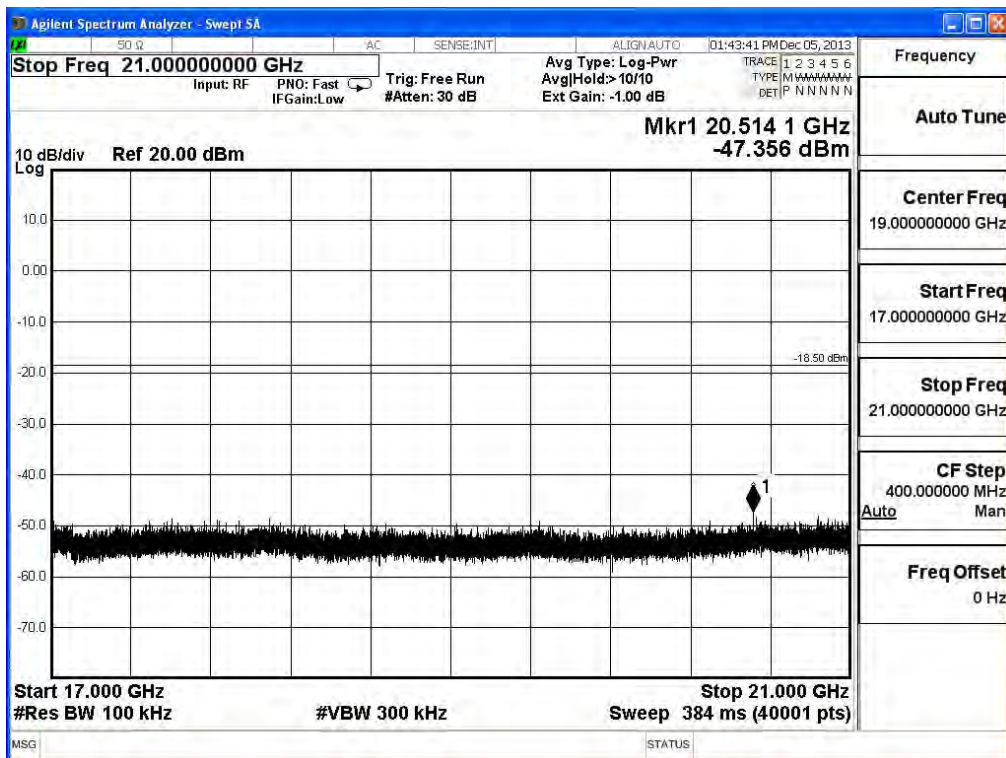

5825MHz (5GHz-9GHz)- 802.11n 20MHz -ANT0

5825MHz (9GHz-13GHz)- 802.11n 20MHz -ANT0

5825MHz (13GHz-17GHz)- 802.11n 20MHz -ANT0

5825MHz (17GHz-21GHz)- 802.11n 20MHz -ANT0

5825MHz (21GHz-25GHz)- 802.11n 20MHz -ANT0