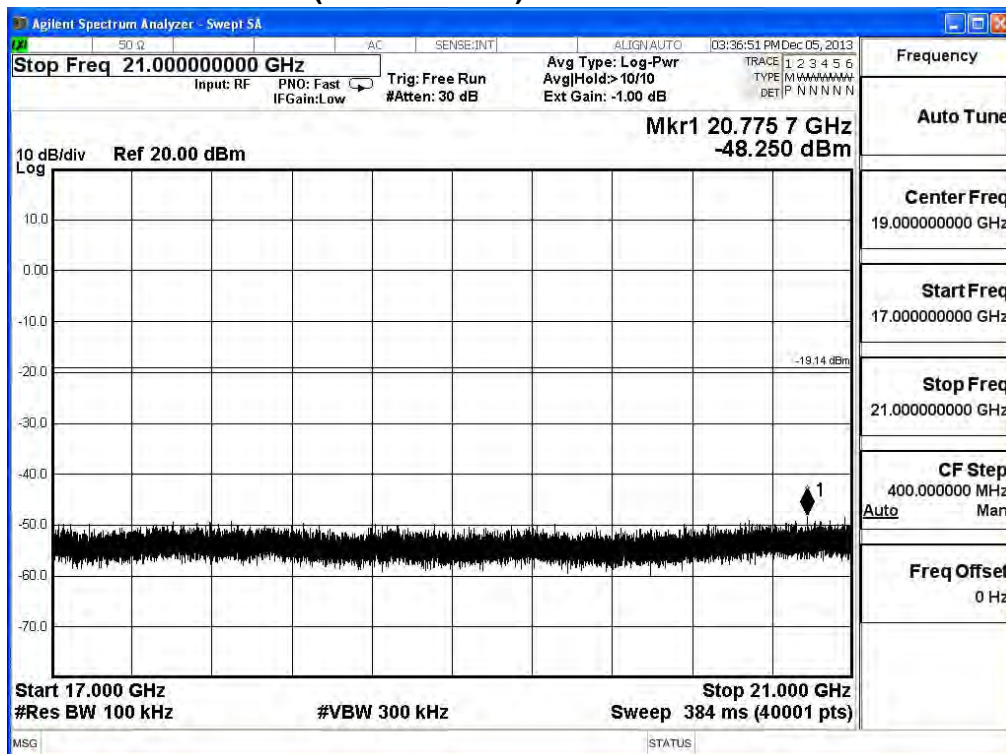

5785MHz (17GHz-21GHz)- 802.11n 20MHz -ANT1