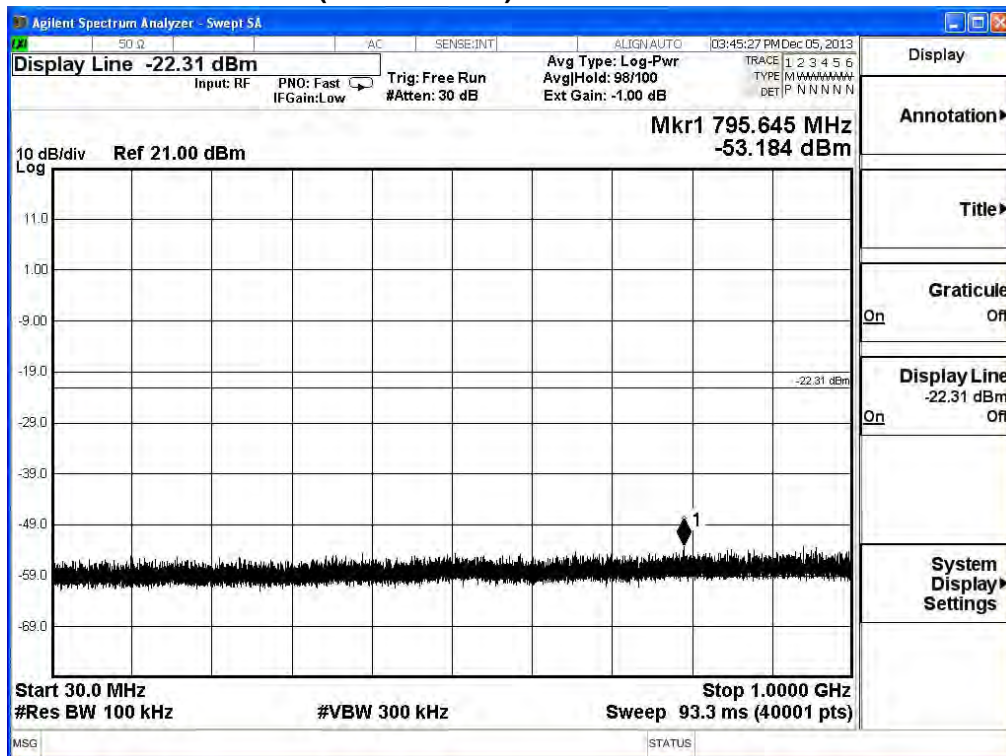

5755MHz (30MHz-1GHz)- 802.11n 40MHz -ANT1