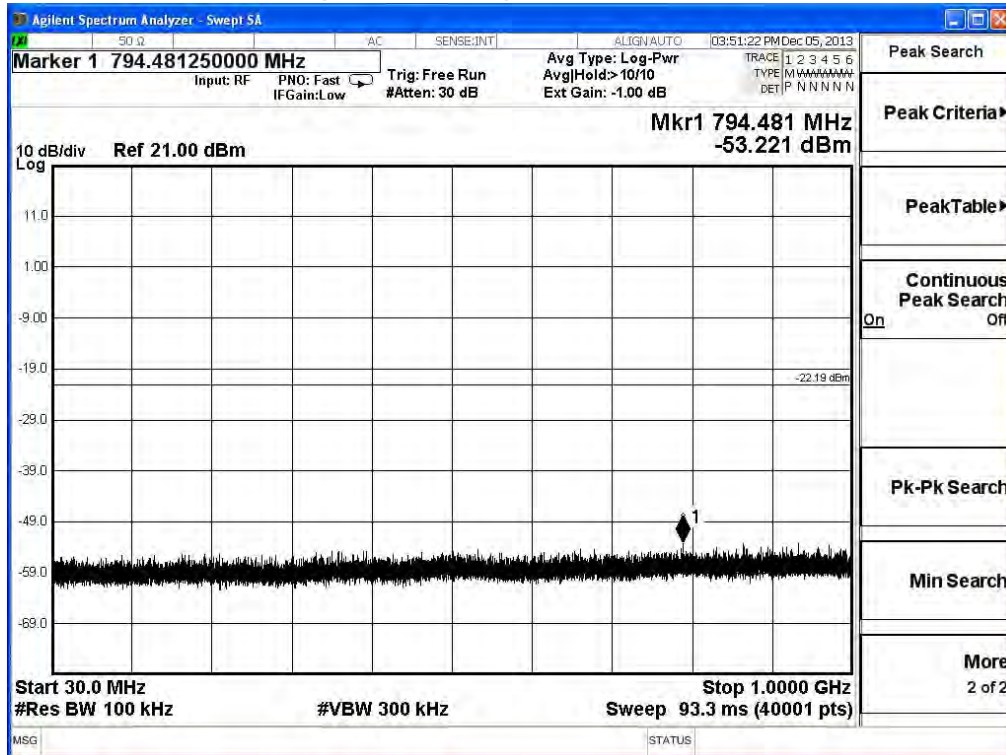

5795MHz (30MHz-1GHz)- 802.11n 40MHz -ANT1