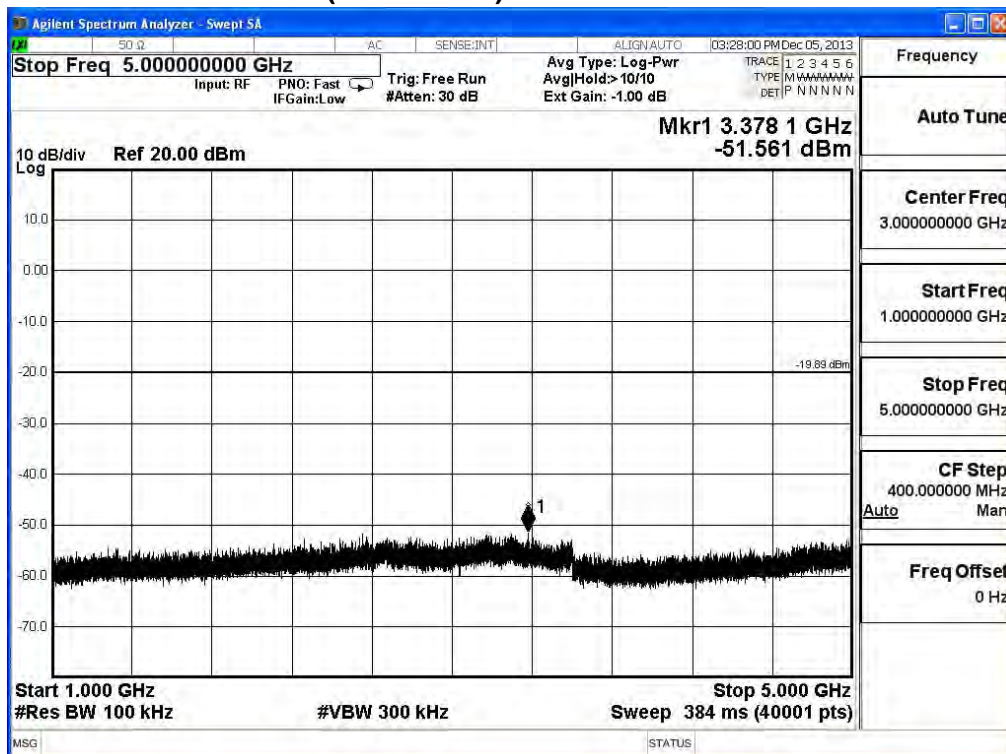

5745MHz (1GHz-5GHz)- 802.11n 20MHz - ANT1