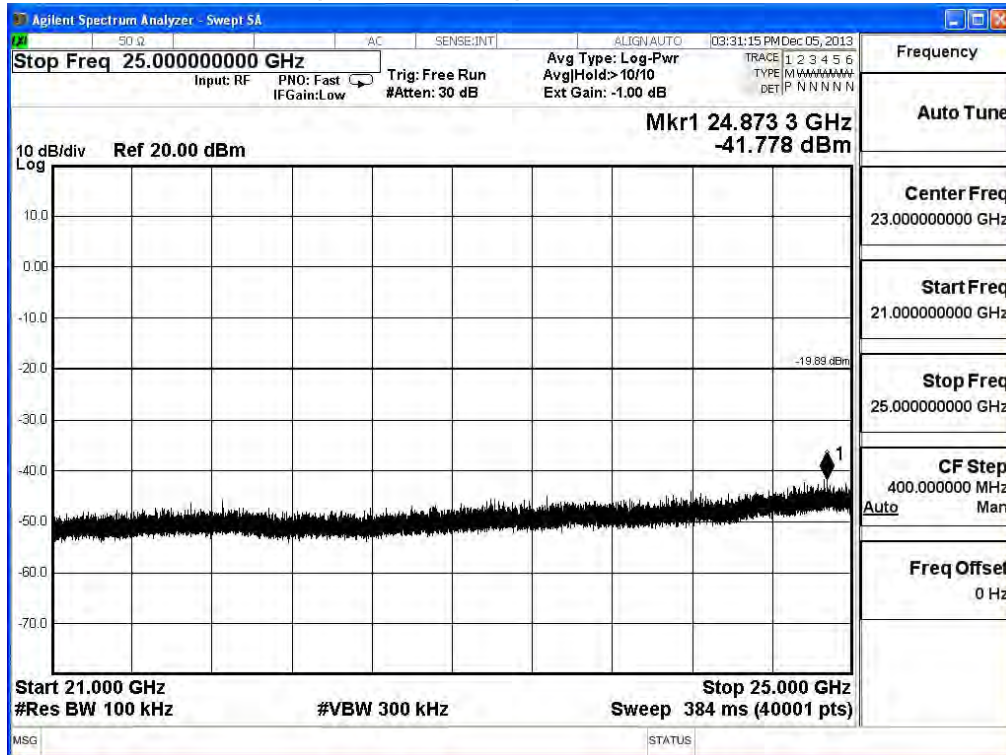

5745MHz (30MHz-1GHz)- 802.11n 20MHz -ANT1

5745MHz (1GHz-5GHz)- 802.11n 20MHz - ANT1

5745MHz (13GHz-17GHz)- 802.11n 20MHz -ANT1

5745MHz (17GHz-21GHz)- 802.11n 20MHz -ANT1

5745MHz (21GHz-25GHz)- 802.11n 20MHz -ANT1