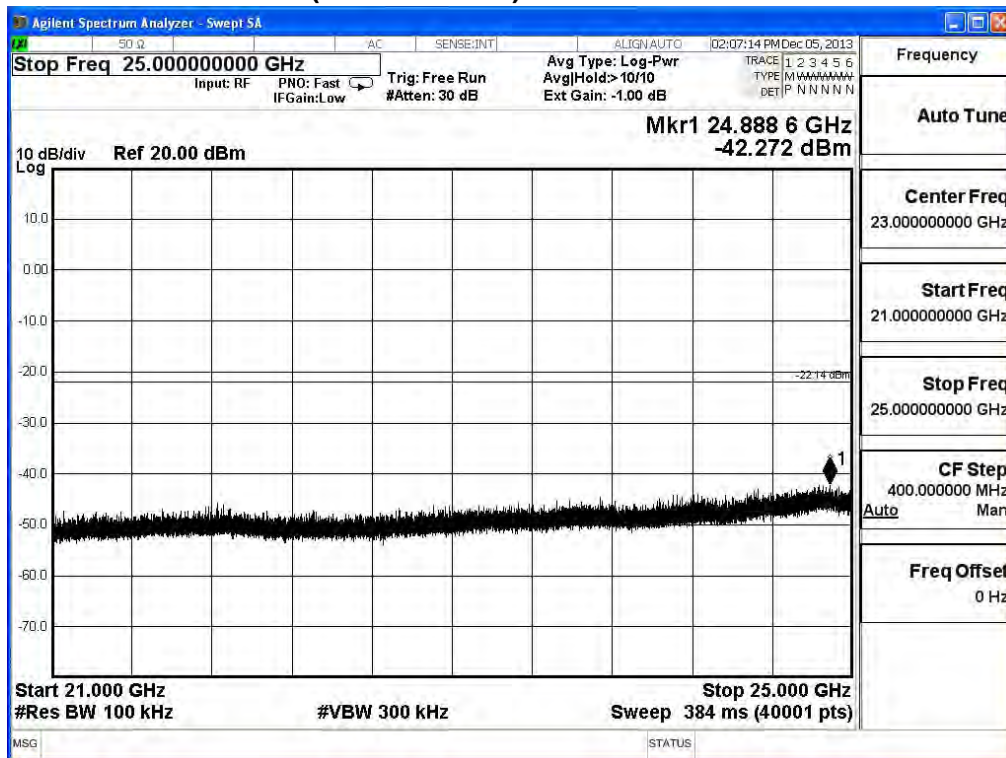

5795MHz (21GHz-25GHz)- 802.11n 40MHz -ANT0