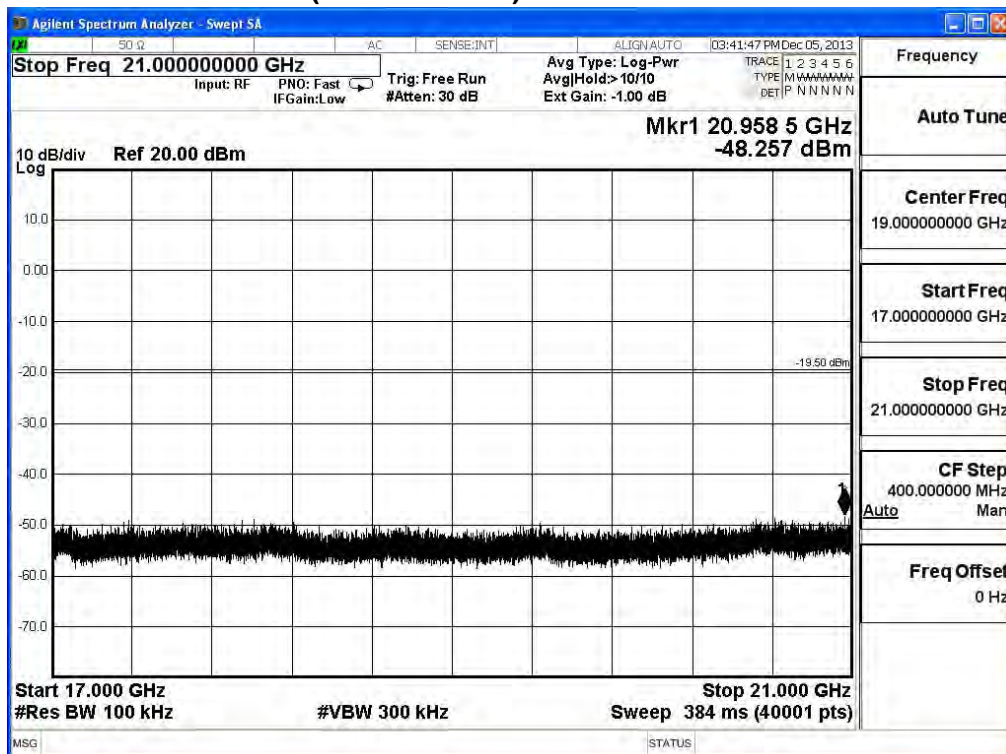

5825MHz (17GHz-21GHz)- 802.11n 20MHz -ANT1