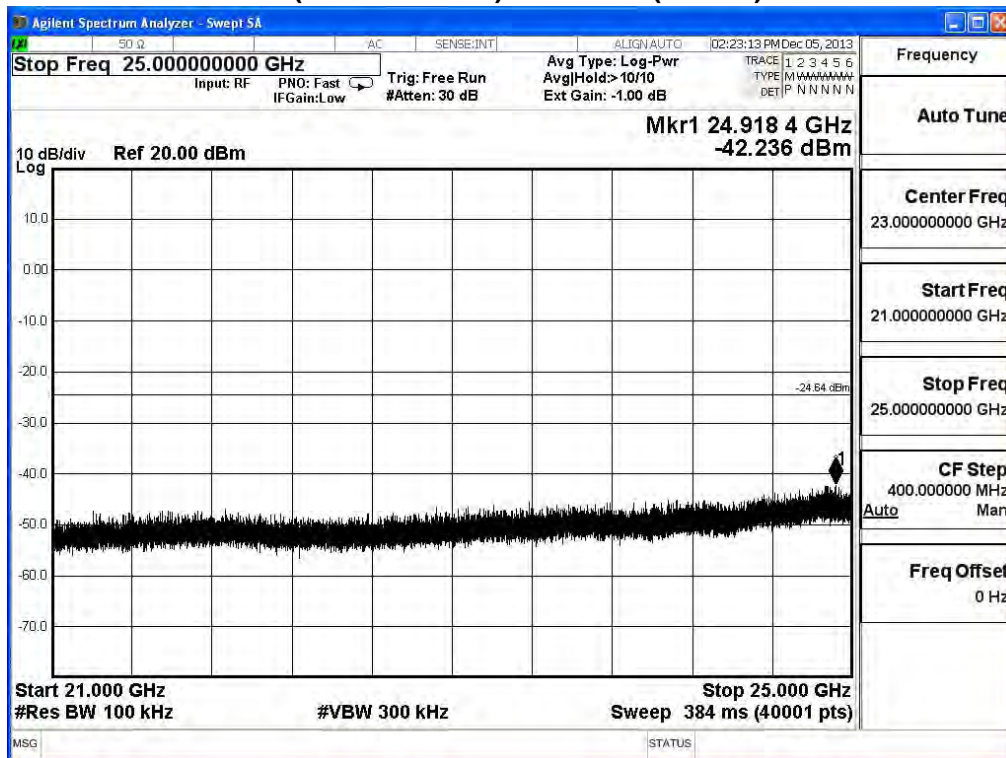

5775MHz (21GHz-25GHz)- 802.11ac (80MHz) –ANT0