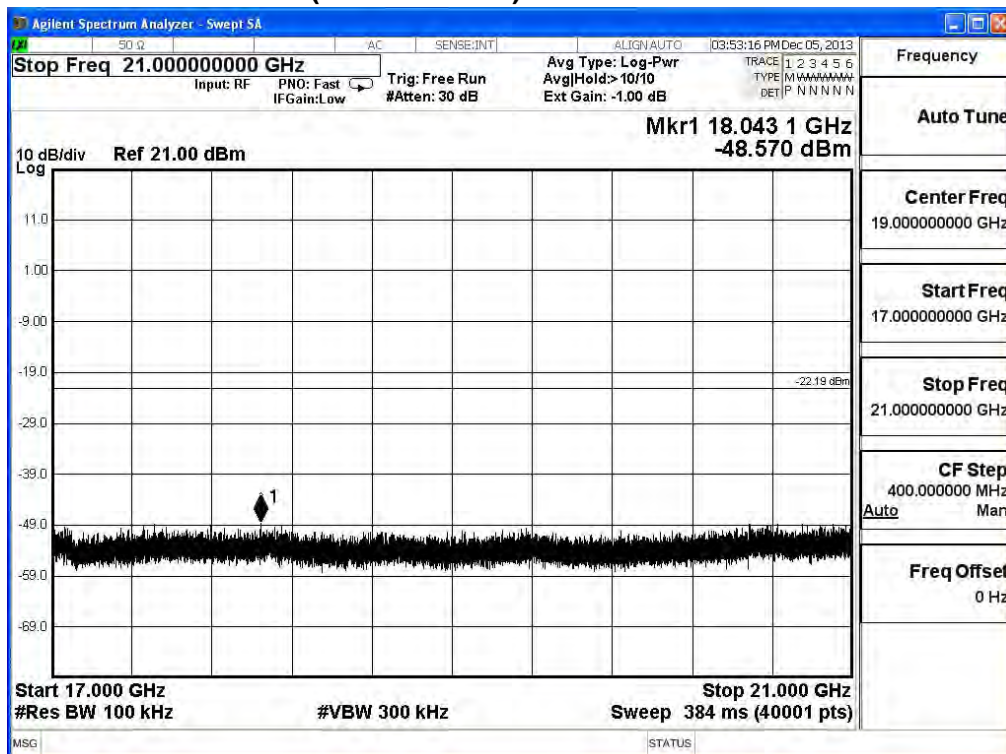

5795MHz (17GHz-21GHz)- 802.11n 40MHz –ANT1