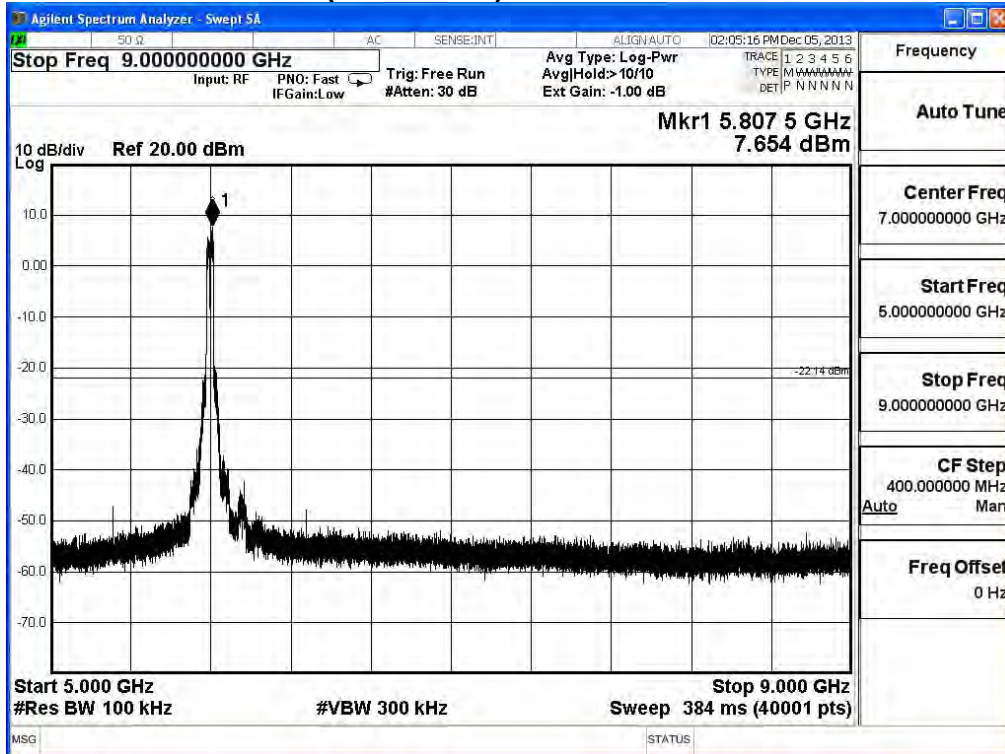

5755MHz (1GHz-5GHz)- 802.11n 40MHz -ANTO

5755MHz (5GHz-9GHz)- 802.11n 40MHz -ANT0

5755MHz (9GHz-13GHz)- 802.11n 40MHz -ANT0

5755MHz (21GHz-25GHz)- 802.11n 40MHz -ANT0

5795MHz (30MHz-1GHz)- 802.11n 40MHz -ANTO

5795MHz (1GHz-5GHz)- 802.11n 40MHz -ANTO

5795MHz (5GHz-9GHz)- 802.11n 40MHz -ANTO

5795MHz (9GHz-13GHz)- 802.11n 40MHz -ANTO

5795MHz (13GHz-17GHz)- 802.11n 40MHz –ANT0

5795MHz (17GHz-21GHz)- 802.11n 40MHz –ANT0