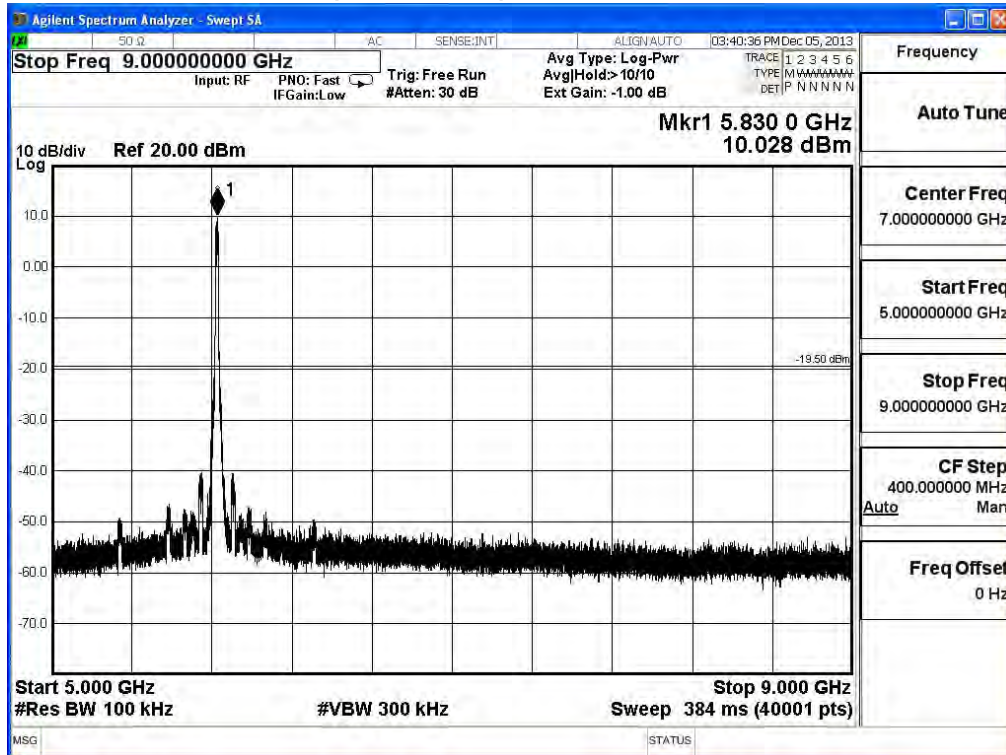

5785MHz (17GHz-21GHz)- 802.11n 20MHz -ANT1

5785MHz (21GHz-25GHz)- 802.11n 20MHz -ANT1

5825MHz (30MHz-1GHz)- 802.11n 20MHz -ANT1

5825MHz (1GHz-5GHz)- 802.11n 20MHz -ANT1

5825MHz (5GHz-9GHz)- 802.11n 20MHz -ANT1