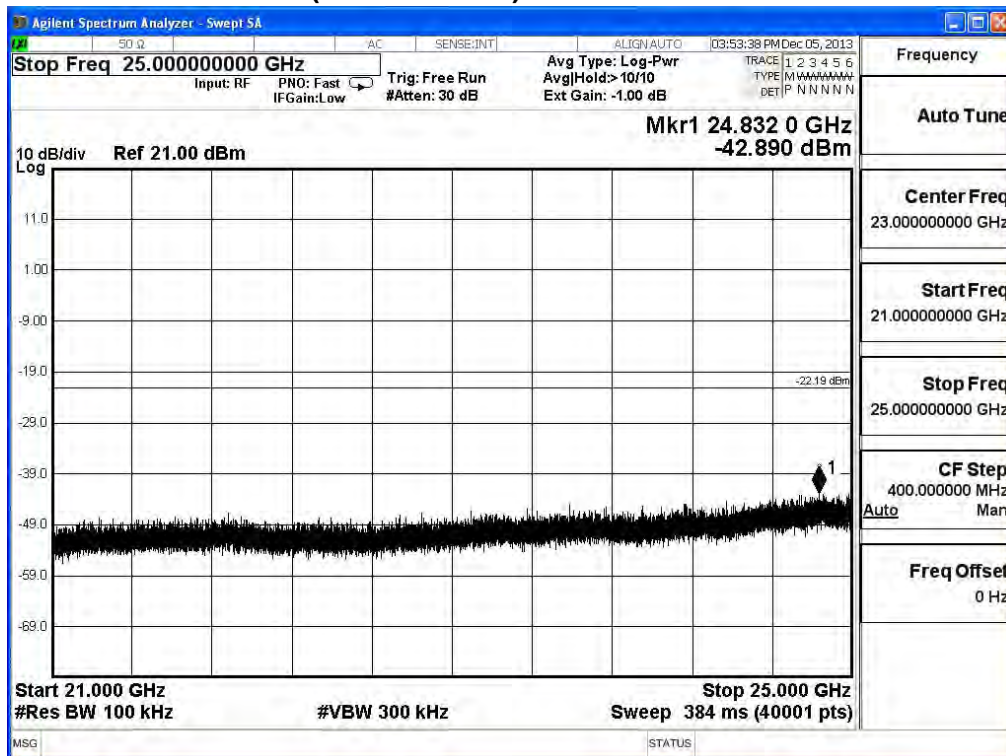

5795MHz (21GHz-25GHz)- 802.11n 40MHz -ANT1