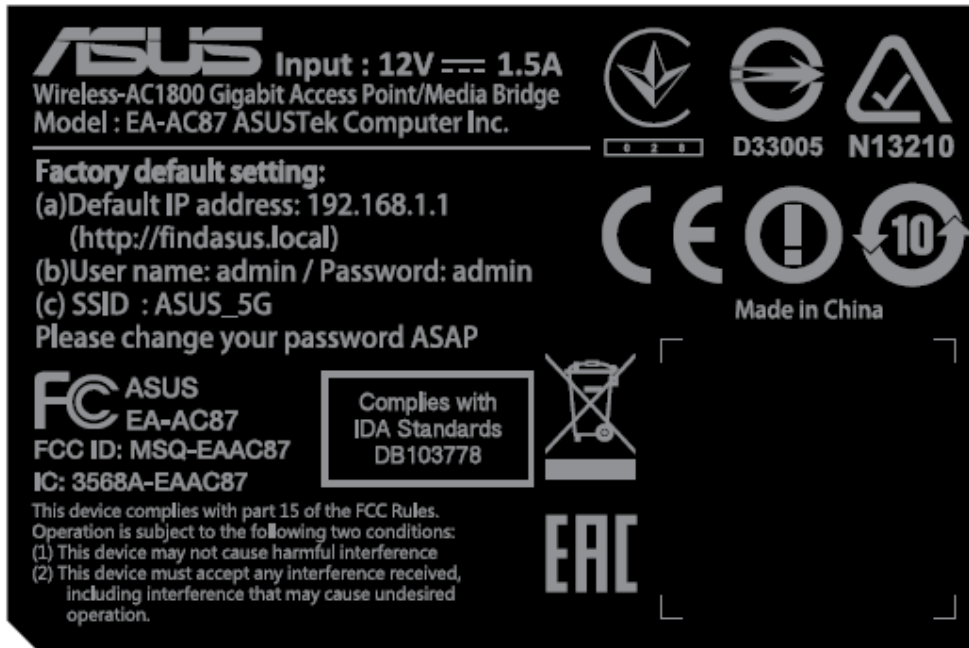

Label:

Label size = 60mm x 40mm