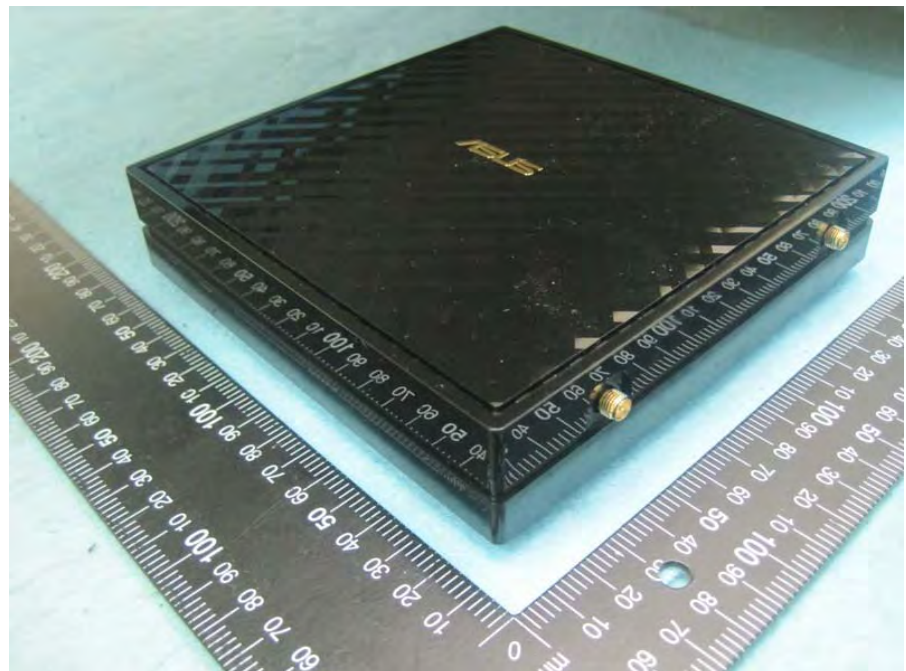

APPENDIX A. Photographs of EUT

Adapter 1
Brand: CWT
Model: CAP018121

Adapter 2

Brand: LEI

Model: MU18-R120150-A1

SPORTON International Inc.

TEL : 886-3-327-3456

FAX : 886-3-327-0973