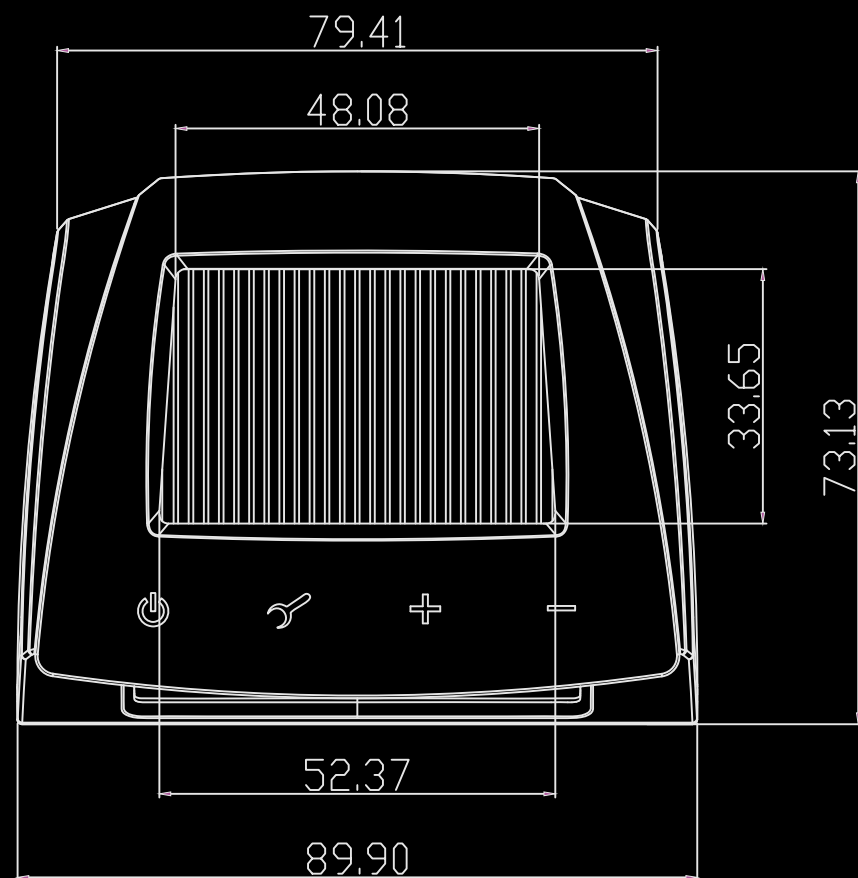

# 森萨塔客户专用 产品尺寸/外观丝印

M7-2中性底壳：黑色底漆过亮UV

丝印颜色：白色

丝印位置大小：如图1:1