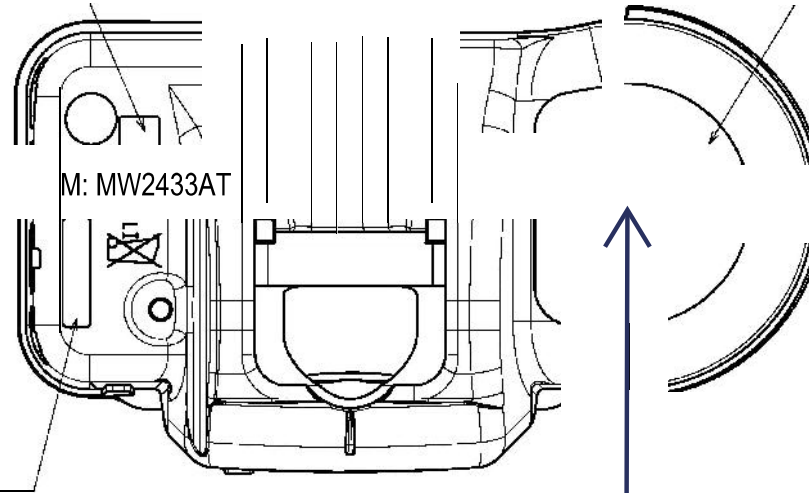

TORQUE INSERT

PART INFORMATION INSERT

MATERIAL INSERT

FCC ID: MRXNW2433AT   
IC: 2546A-NW2433AT

433.92MHz

INSERT TYPE I  
SCALE 4:1