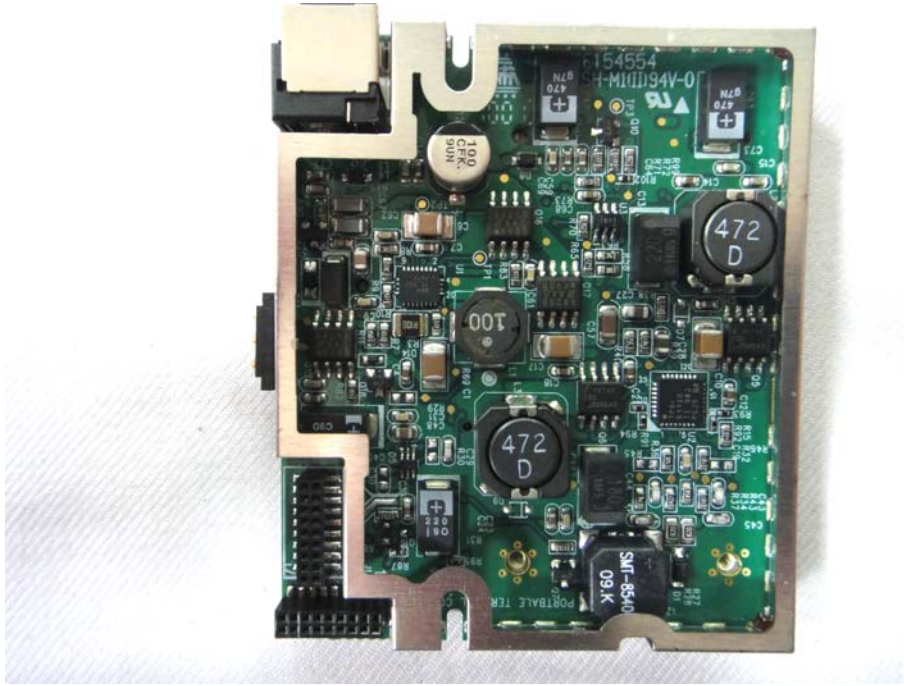

Internal Photos

Model Number: FD-400Ti

FCC ID: MQT-FD400TICDMA

EUT Photo 1)

EUT Photo 2)

EUT Photo 3)

EUT Photo 4)

EUT Photo 5)

EUT Photo 6)

EUT Photo 7)

EUT Photo 8)

EUT Photo 9)

EUT Photo 10)

EUT Photo 11)

EUT Photo 12)

EUT Photo 13)

EUT Photo 14)

EUT Photo 15)

EUT Photo 16)

EUT Photo 17)

EUT Photo 18)

EUT Photo 19)

EUT Photo 20)

EUT Photo 21)