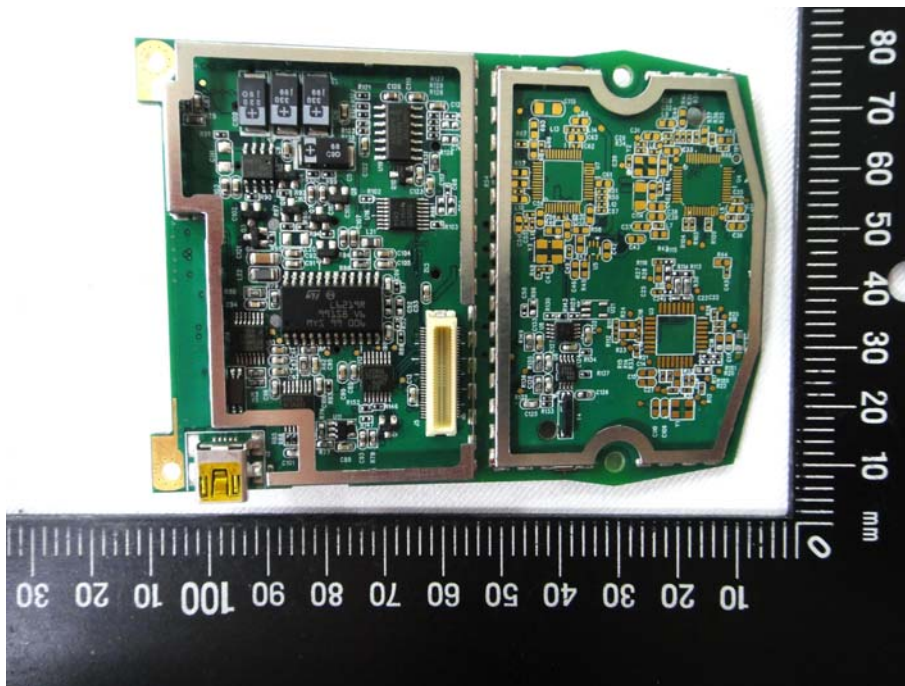

Internal Photos

Model Number: FD-400Ti

FCC ID: MQT-FD400TICDMA

EUT Photo 1)

EUT Photo 2)

EUT Photo 3)

EUT Photo 4)

EUT Photo 5)

EUT Photo 6)

EUT Photo 7)

EUT Photo 8)

EUT Photo 9)

EUT Photo 10)

EUT Photo 11)

EUT Photo 12)

EUT Photo 13)

EUT Photo 14)

EUT Photo 15)

EUT Photo 16)

EUT Photo 17)

EUT Photo 18)

EUT Photo 19)

EUT Photo 20)

EUT Photo 21)

EUT Photo 22)

EUT Photo 23)

EUT Photo 24)

EUT Photo 25)

EUT Photo 26)

EUT Photo 27)