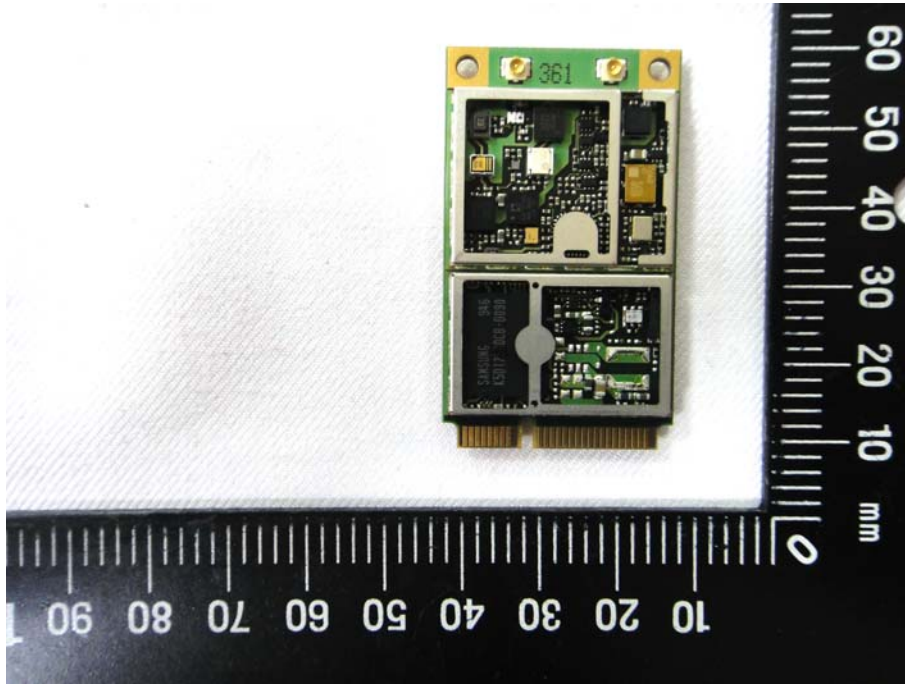

Internal Photos

Model Number: FD-400Ti

FCC ID: MQT-FD400TICDMA

EUT Photo 1)

EUT Photo 2)

EUT Photo 3)

EUT Photo 4)

EUT Photo 5)

EUT Photo 6)

EUT Photo 7)

EUT Photo 8)

EUT Photo 9)

EUT Photo 10)

EUT Photo 11)

EUT Photo 12)

EUT Photo 13)