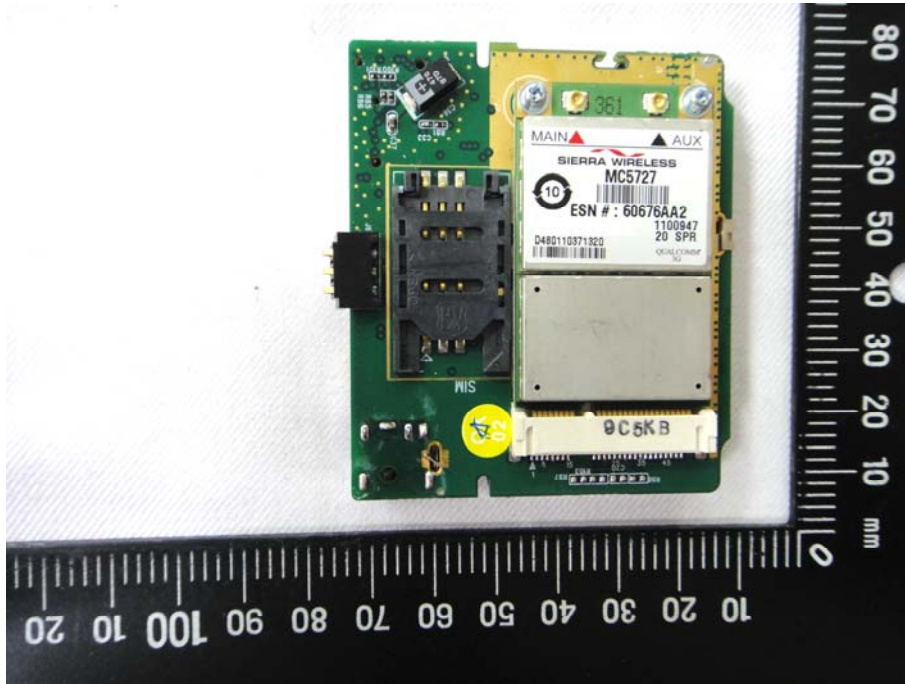

Internal Photos

Model Number: FD-400Ti

FCC ID: MQT-FD400TICDMA

EUT Photo 1)

EUT Photo 2)

EUT Photo 3)

EUT Photo 4)

EUT Photo 5)

EUT Photo 6)

EUT Photo 7)

EUT Photo 8)

EUT Photo 9)

EUT Photo 10)

EUT Photo 11)

EUT Photo 12)

EUT Photo 13)