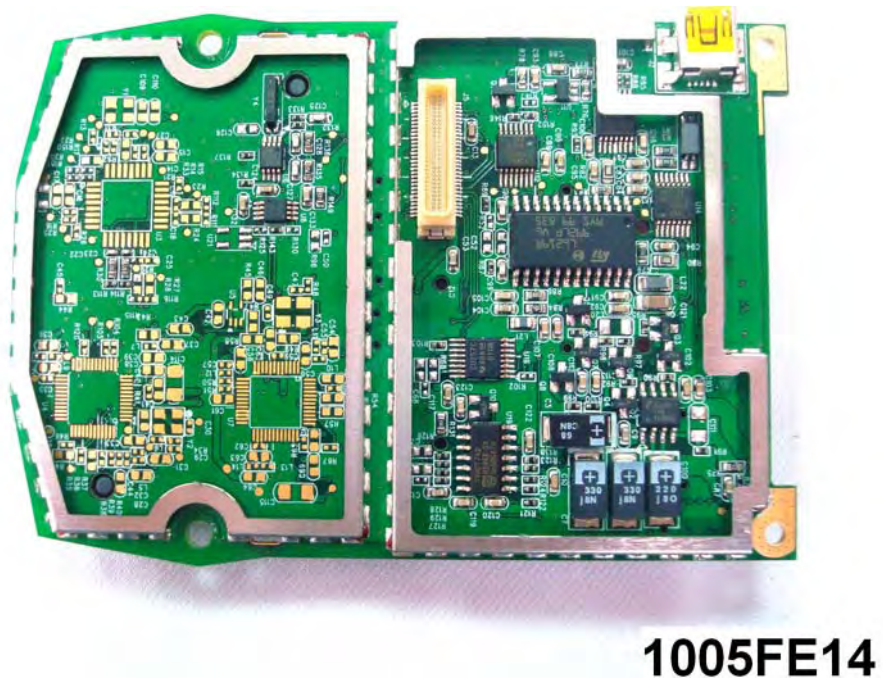

Internal Photos

Model Name: FD-400 , FD-400(MC8790) , FD-400Ti

FCC ID: MQT-FD400TI

(1) EUT Photo

(2) EUT Photo

(3) EUT Photo

(4) EUT Photo

(5) EUT Photo

(6) EUT Photo

(7) EUT Photo

(8) EUT Photo

(9) EUT Photo

(10) EUT Photo

1005FE14

(11) EUT Photo

(12) EUT Photo

(13) EUT Photo

(14) EUT Photo

(15) EUT Photo

(16) EUT Photo

(17) EUT Photo

(18) EUT Photo

(19) EUT Photo

(20) EUT Photo

(21) EUT Photo

(22) EUT Photo

(23) EUT Photo

(24) EUT Photo

(25) EUT Photo

1005FE14

(26) EUT Photo

1005FE14