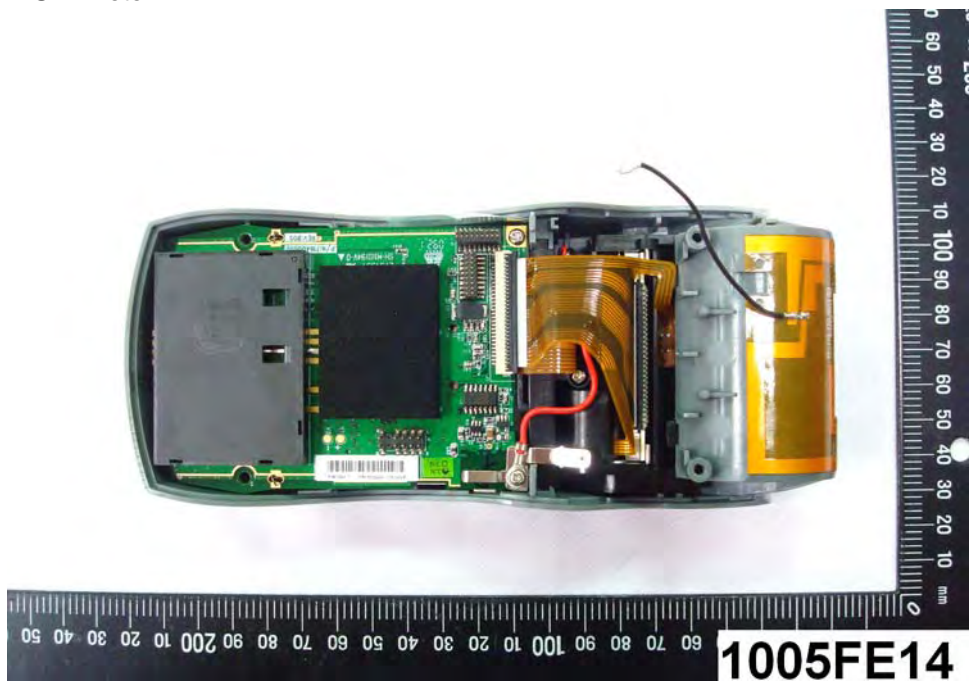

Internal Photos

Model Name: FD-400 , FD-400(MC8790) , FD-400Ti

FCC ID: MQT-FD400TI

(1) EUT Photo

(2) EUT Photo

(3) EUT Photo

(4) EUT Photo

(5) EUT Photo

(13) EUT Photo

(14) EUT Photo

(15) EUT Photo

(16) EUT Photo

(17) EUT Photo

(18) EUT Photo

(19) EUT Photo

(20) EUT Photo

(21) EUT Photo

(22) EUT Photo

(23) EUT Photo

(24) EUT Photo

(25) EUT Photo

1005FE14

(26) EUT Photo

1005FE14