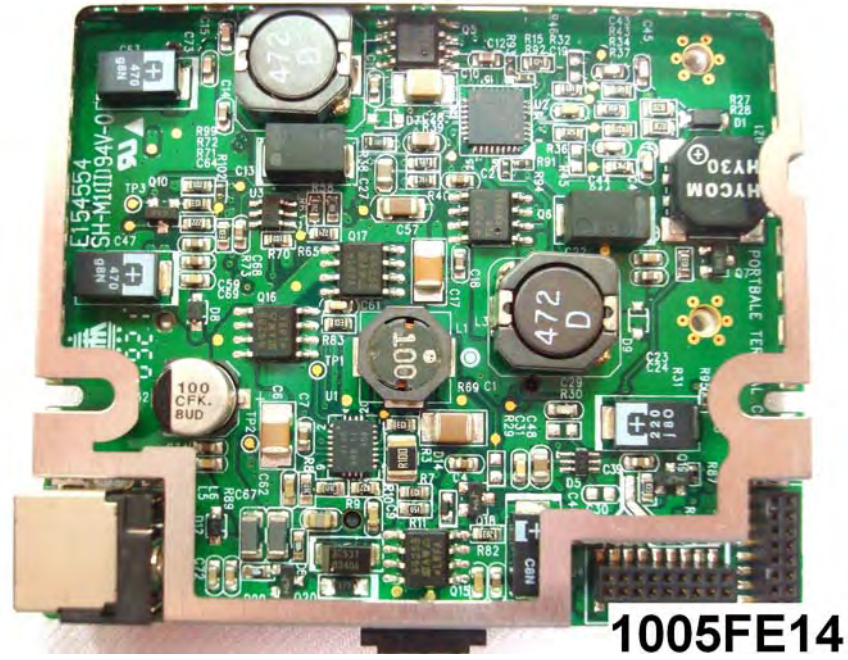

Internal Photos

Model Name: FD-400 , FD-400(MC8790) , FD-400Ti

FCC ID: MQT-FD400TI

(1) EUT Photo

(2) EUT Photo

(3) EUT Photo

(4) EUT Photo

(5) EUT Photo

(6) EUT Photo

(7) EUT Photo

(8) EUT Photo

(9) EUT Photo

(10) EUT Photo

1005FE14

(11) EUT Photo

(12) EUT Photo

(13) EUT Photo

(14) EUT Photo

(15) EUT Photo

(16) EUT Photo

(17) EUT Photo

(18) EUT Photo

(19) EUT Photo

(20) EUT Photo