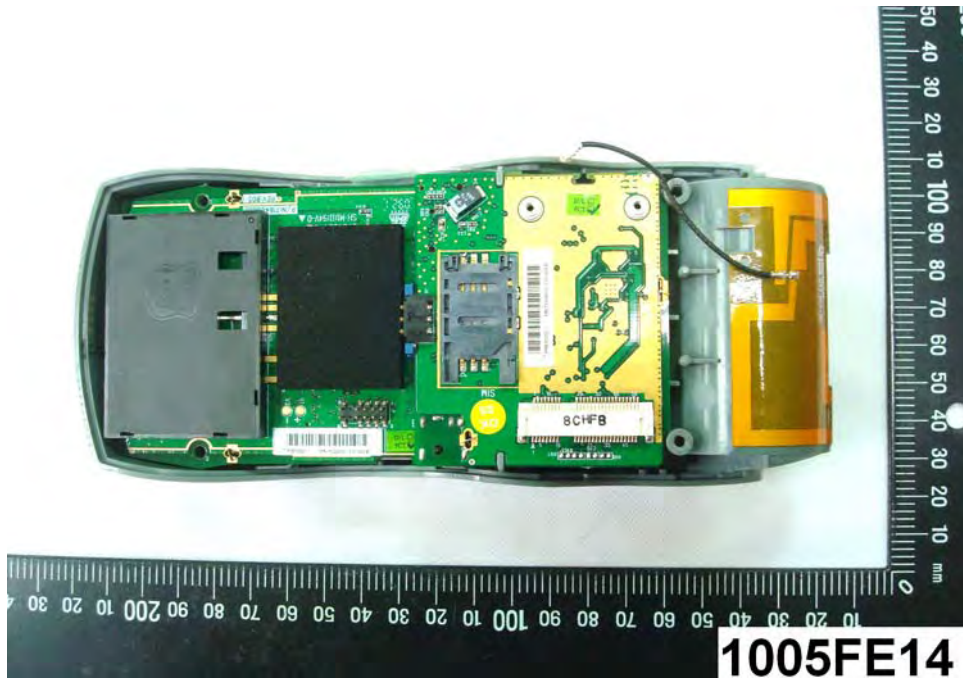

Internal Photos

Model Name: FD-400 , FD-400(MC8790) , FD-400Ti

FCC ID: MQT-FD400TI

(1) EUT Photo

(2) EUT Photo

(3) EUT Photo

(4) EUT Photo

(5) EUT Photo

(6) EUT Photo

(7) EUT Photo

(8) EUT Photo

(9) EUT Photo

(10) EUT Photo

1005FE14

(11) EUT Photo

(12) EUT Photo

(13) EUT Photo

(14) EUT Photo

(15) EUT Photo

(16) EUT Photo

(17) EUT Photo

(18) EUT Photo

(19) EUT Photo

(20) EUT Photo