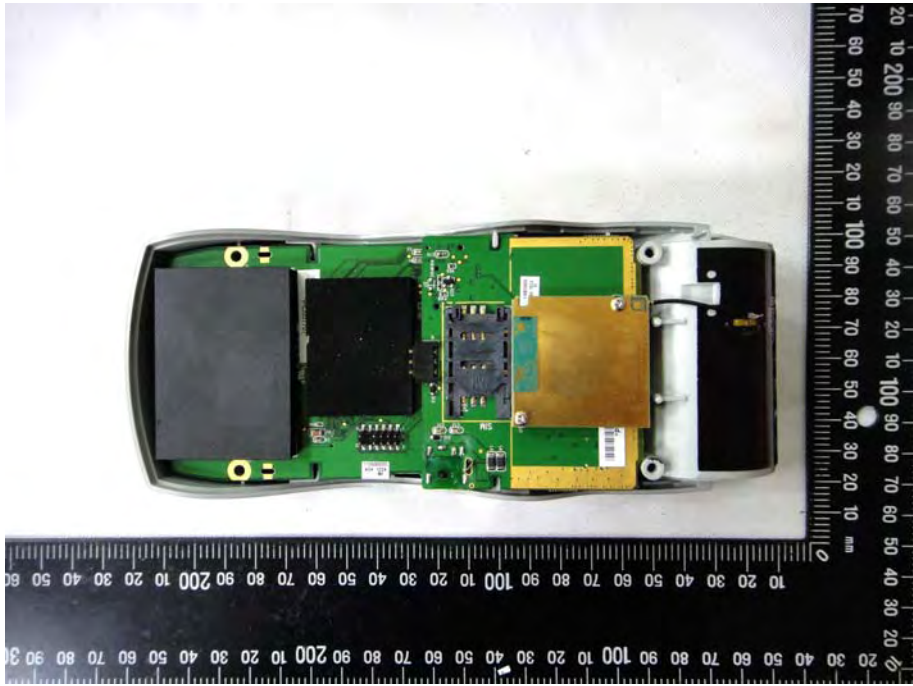

Internal Photos

Model Number: FD-400eTi

FCC ID: MQT-FD400ETI

EUT Photo 1)

EUT Photo 2)

EUT Photo 3)

EUT Photo 4)

EUT Photo 5)

EUT Photo 6)

EUT Photo 7)

EUT Photo 8)

EUT Photo 9)

EUT Photo 10)

EUT Photo 11)

EUT Photo 12)

EUT Photo 13)