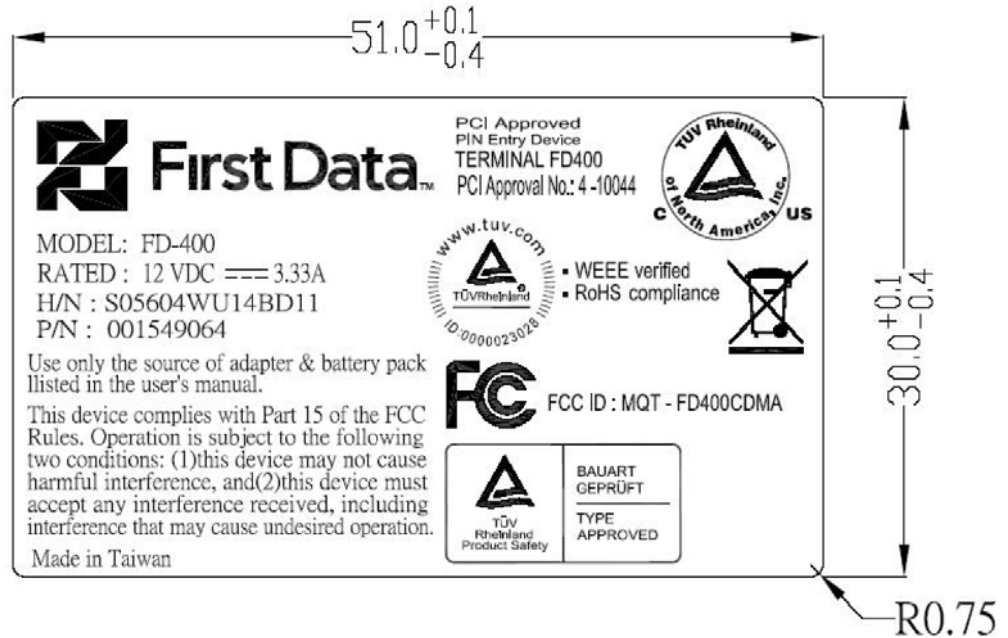

# **SAMPLE LABEL**

**FCC ID: MQT-FD400CDMA**

## Label Format:

## Label Position: