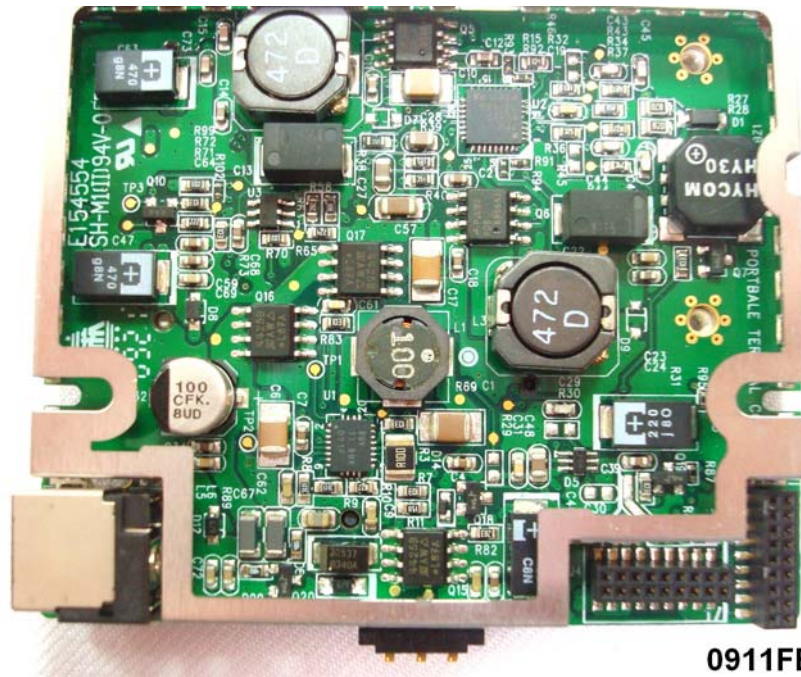

Internal Photos

Model Name: FD-400, FD-400(MC8790)

FCC ID: MQT-FD400-8790

(1) EUT Photo

(2) EUT Photo

(3) EUT Photo

(4) EUT Photo

(5) EUT Photo

(6) EUT Photo

(7) EUT Photo

(8) EUT Photo

(9) EUT Photo

(10) EUT Photo

0911FE14

(11) EUT Photo

(12) EUT Photo

(13) EUT Photo

(14) EUT Photo

(15) EUT Photo

0911FE14

(16) EUT Photo

(17) EUT Photo

(18) EUT Photo

(19) EUT Photo