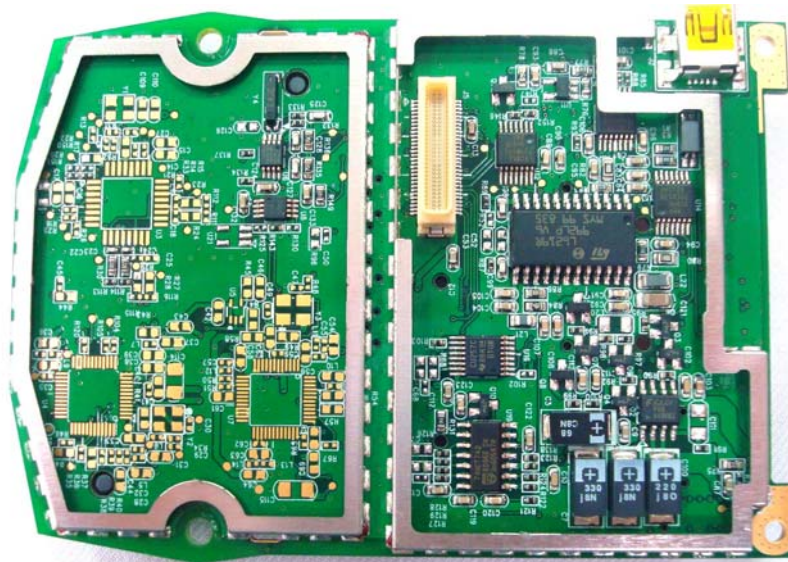

Internal Photos

Model Name: FD-400, FD-400(MC8790)

FCC ID: MQT-FD400-8790

(1) EUT Photo

(2) EUT Photo

(3) EUT Photo

(4) EUT Photo

(5) EUT Photo

(6) EUT Photo

(7) EUT Photo

(8) EUT Photo

(9) EUT Photo

(10) EUT Photo

0911FE14

(11) EUT Photo

(12) EUT Photo

(13) EUT Photo

(14) EUT Photo

(15) EUT Photo

0911FE14

(16) EUT Photo

(17) EUT Photo

(18) EUT Photo

(19) EUT Photo

(20) EUT Photo

(21) EUT Photo

(22) EUT Photo

(23) EUT Photo

(24) EUT Photo

(25) EUT Photo

(26) EUT Photo

(27) EUT Photo