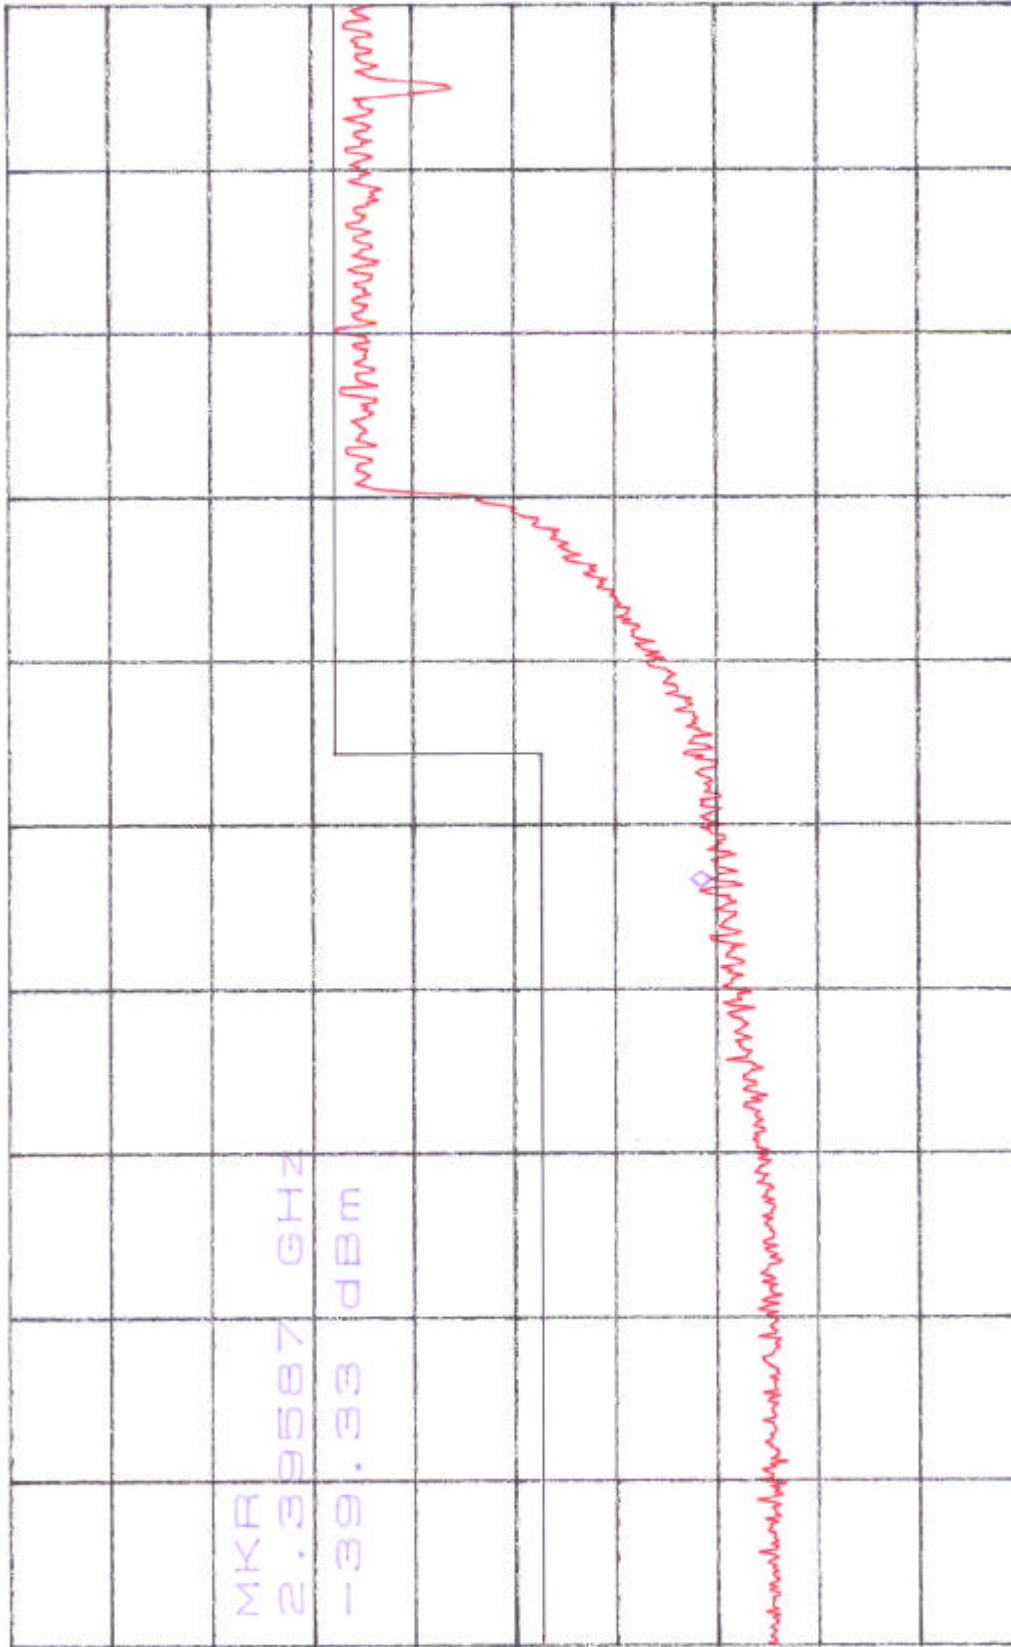

ATTEN 40dB MKR -39.33dBm
RL 30.0dBm 2.39587GHZ
10dB/

START 2.38000GHZ STOP 2.41400GHZ
*RBW 100KHZ *VBW 100KHZ *SWP 2.00sec