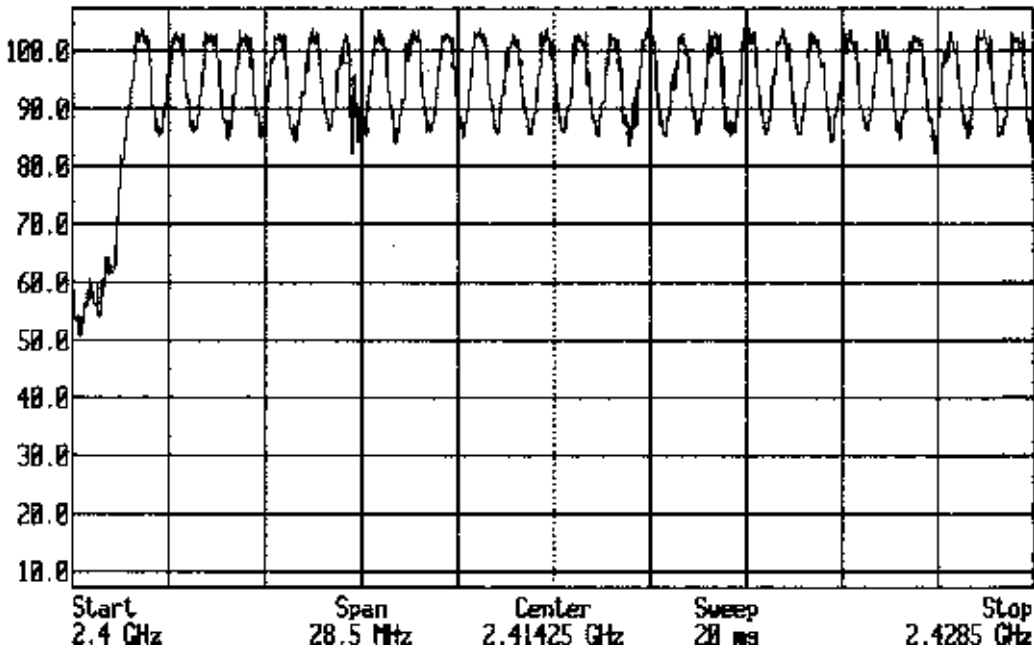

Date 18.Jul.'02 Time 12:10:23
Ref.Lvl
107.00 dBuV

Res.Bw 100.0 kHz(3dB) Vid.Bw 100 kHz
TG.Lvl off
CF.Stp 2.850 MHz RF.Att 10 dB
Unit [dBuV]

Date 10.Jul.'02 Time 12:18:43
Ref.Lvl
107.00 dBuV

Res.Bw 100.0 kHz(3dB) Vid.Bw 100 kHz
TC.Lvl off
CF.Stp 2.600 MHz RF.Att 10 dB
Unit [dBuV]

Start 2.4205 GHz Span 26 MHz Center 2.4415 GHz Sweep 20 ms Stop 2.4545 GHz

Date 10.Jul.'02 Time 12:21:24
Ref.Lvl
107.00 dBμV

Res.Bw 100.0 kHz(3dB) Vid.Bw 100 kHz
TG.Lvl off
CF.Stp 2.900 MHz RF.Att 10 dB
Unit (dBμV)