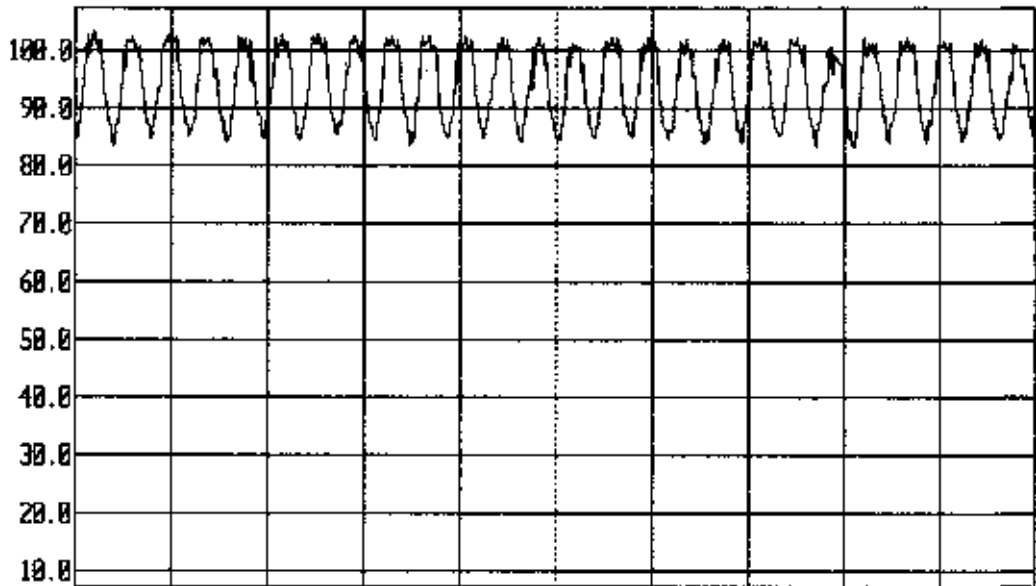

Date 18.Jul.'02 Time 12:10:23
Ref.Lvl
107.00 dBuV

Res.Bw 100.0 kHz(3dB) Vid.Bw 100 kHz
TG.Lvl off
CF.Stp 2.850 MHz RF.Att 10 dB
Unit [dBuV]

Date 10.Jul.'02 Time 12:18:43
Ref.Lvl
107.00 dBuV

Res.Bw 100.0 kHz(3dB) Vid.Bw 100 kHz
TC.Lvl off
CF.Stp 2.600 MHz RF.Att 10 dB
Unit [dBuV]

Start 2.4205 GHz Span 26 MHz Center 2.4415 GHz Sweep 20 ms Stop 2.4545 GHz

Date 10.Jul.'02 Time 12:21:24
Ref.Lvl
107.00 dBμV

Res.Bw 100.0 kHz(3dB) Vid.Bw 100 kHz
TG.Lvl off
CF.Stp 2.900 MHz RF.Att 10 dB
Unit (dBμV)