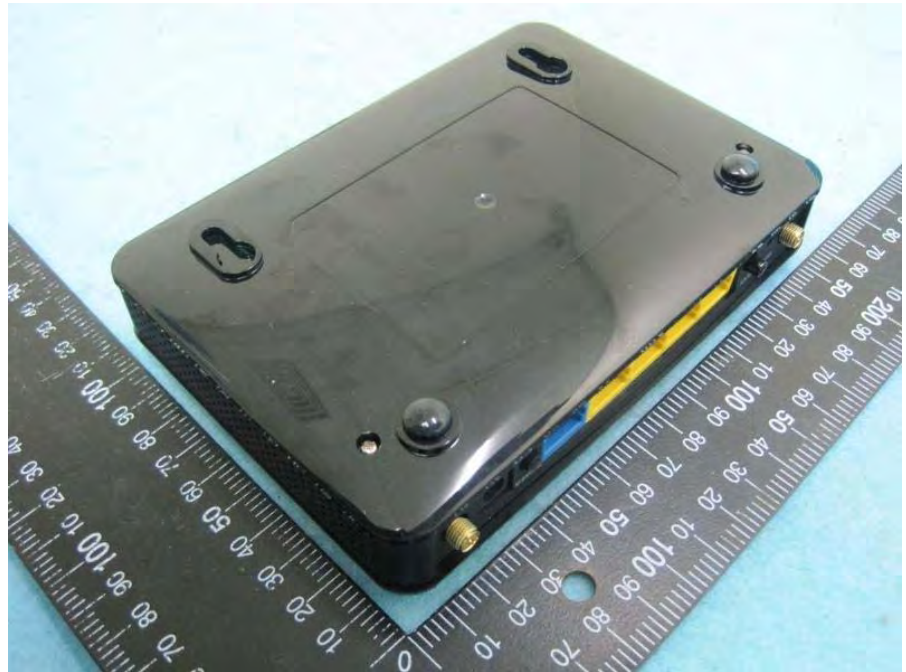

Photographs of EUT

Adapter

Brand: DVE

Model: DSA-12G-12 FUS 120120

Ant.1 (2.4G & 5G)

Ant.2 (2.4G)