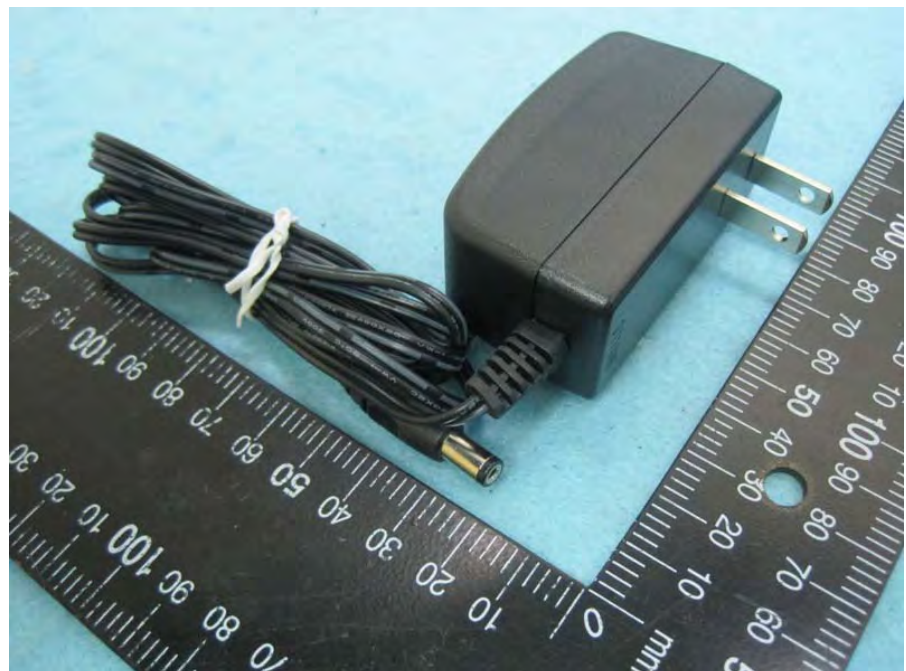

Photographs of EUT

Adapter

Brand: DVE

Model: DSA-12G-12 FUS 120120

Ant.1 (2.4G & 5G)

Ant.2 (2.4G)