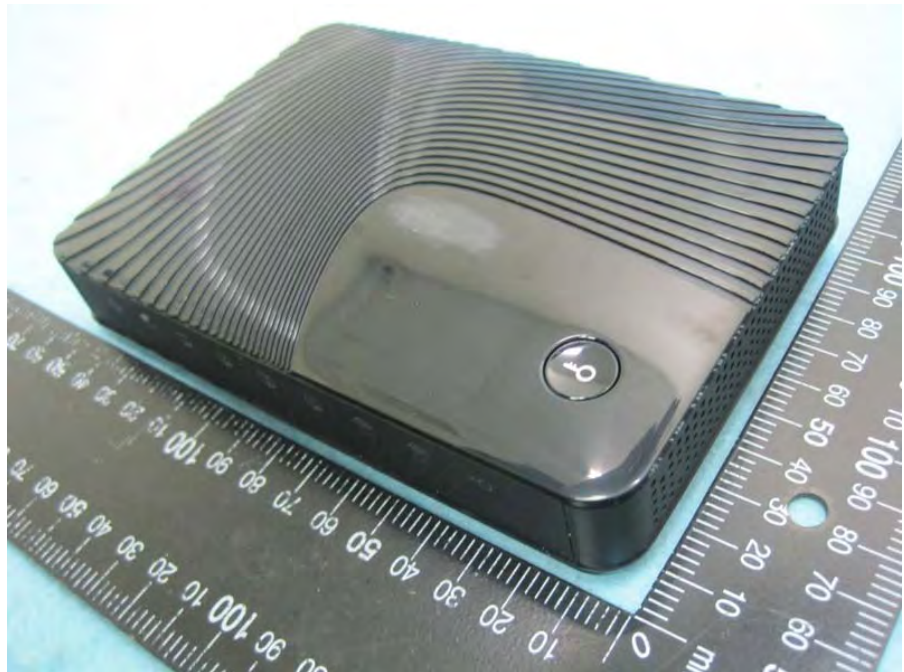

Photographs of EUT

Adapter

Brand: DVE

Model: DSA-12G-12 FUS 120120

Ant.1 (2.4G & 5G)

Ant.2 (2.4G)