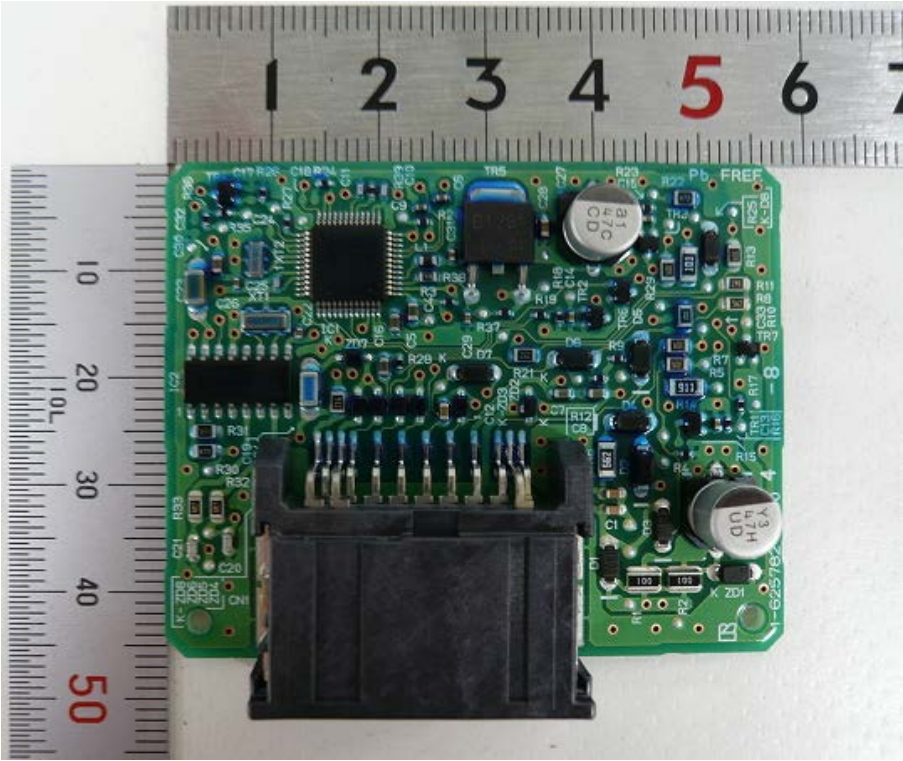

Immobilizer
Model: RI-57BTY
FCC ID:MOZRI-57BTY

Internal Photograph (Representative)
PC board inside the case

Immobilizer
Model: RI-57BTY
FCC ID:MOZRI-57BTY

PC board (Front View)

PC board (Reverse View)