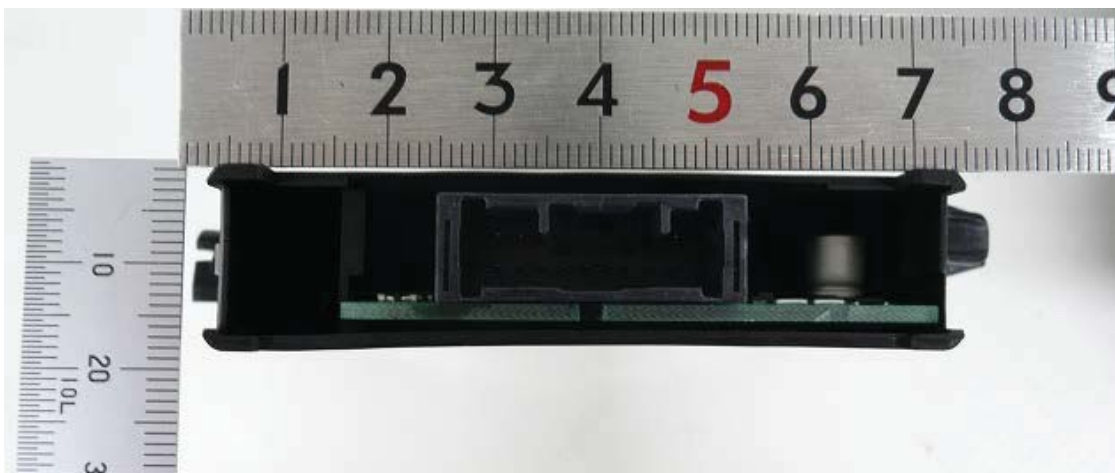

Immobilizer
Model: RI-57BTY
FCC ID:MOZRI-57BTY

Internal Photograph (Representative)
PC board inside the case

Immobilizer
Model: RI-57BTY
FCC ID:MOZRI-57BTY

PC board (Front View)

PC board (Reverse View)