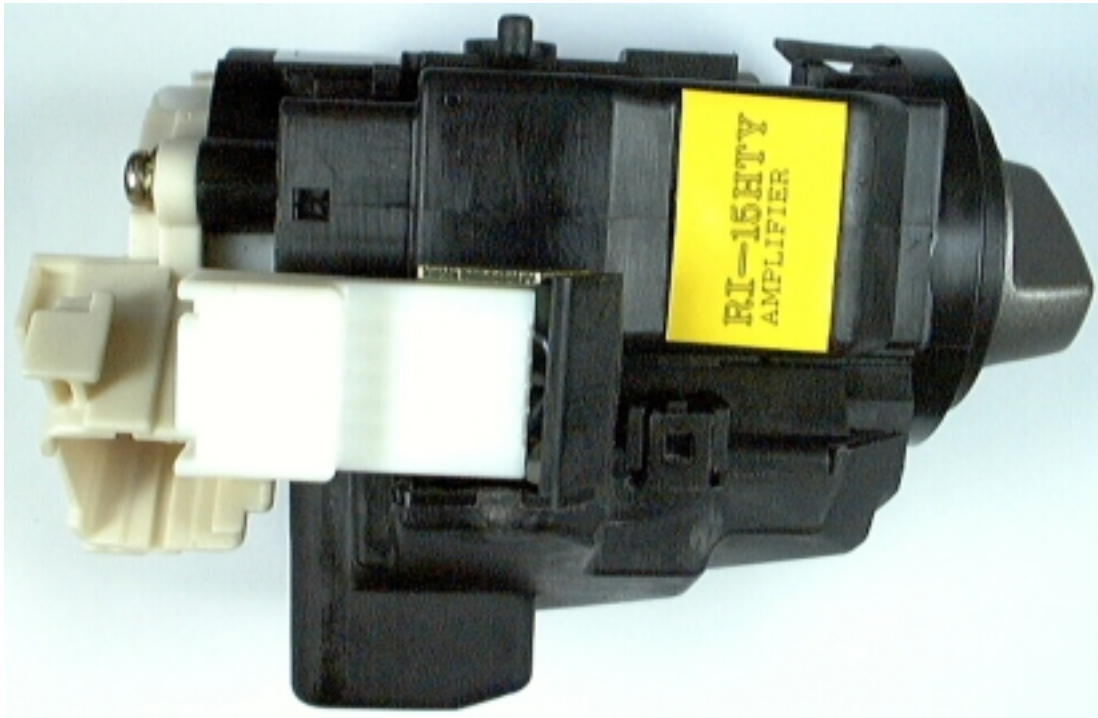

FCC ID: MOZRI-15HTY

File-No. T 18173-1-21 KG

Amplifier RI-15HTY

FCC ID: MOZRI-15HTY

File-No. T 18173-1-21 KG

Amplifier RI-15HTY

FCC ID: MOZRI-15HTY

File-No. T 18173-1-21 KG