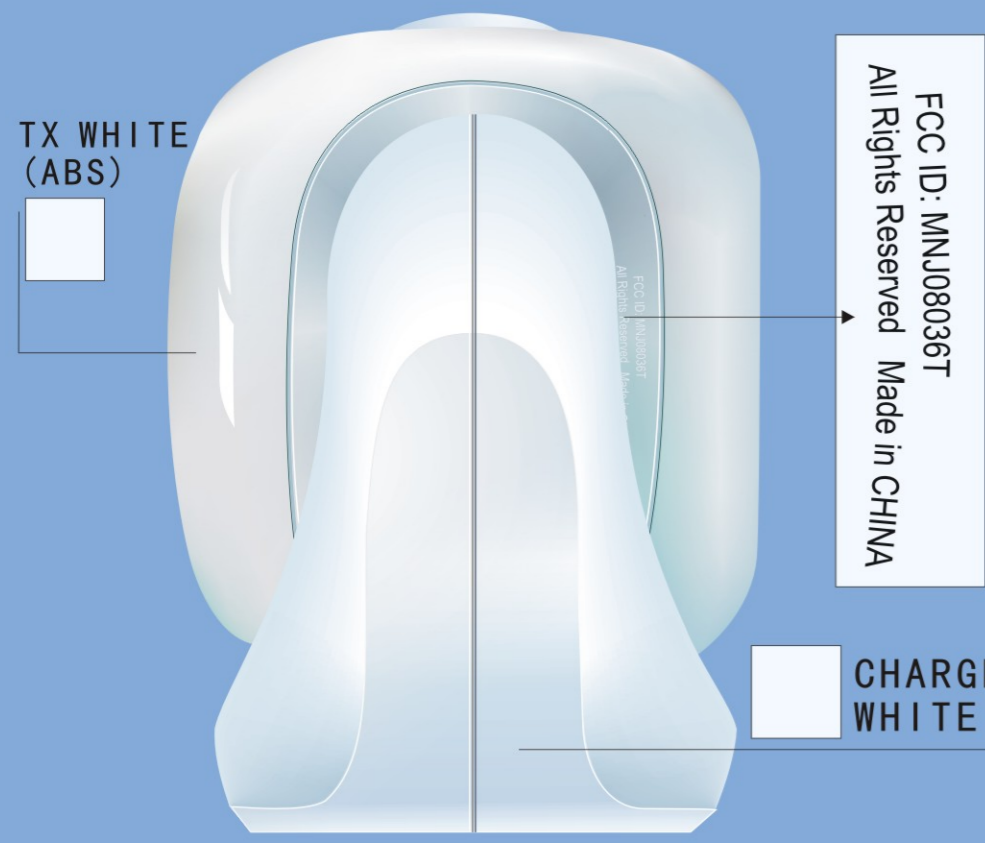

Safety 1st
PMS 5415C (SILK)

IC: 4703B-08036T © 2003 DJG*
Tous les droits sont réservés. Fabriqué en CHINE

CHARGER BASE
WHITE (ABS)

BATTERY DOOR
WHITE (ABS)

冷打生产日期
此意思为: 2003年12月

冷打生产日期
此意思为: 2003年12月

FCC ID: MNU08036T
All Rights Reserved
Made in CHINA

I OFF II 5435c (SILK)
TRANSPARENT BLUE PC