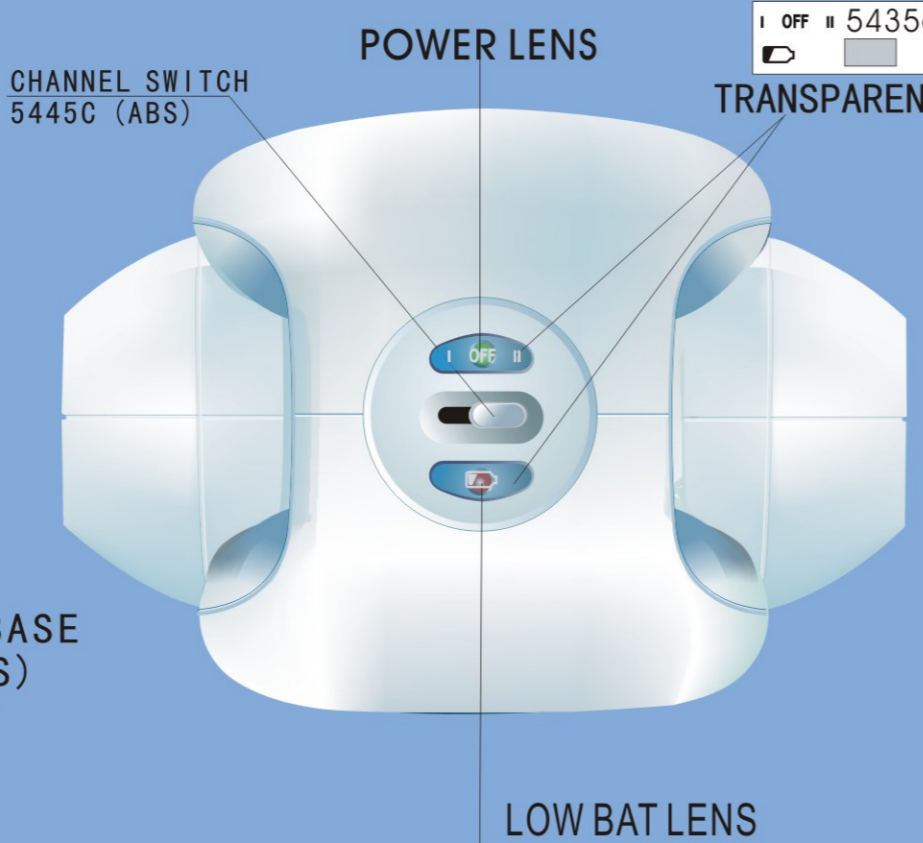

Safety 1st
PMS 5415C (SILK)

IC: 4703B-08036T © 2003 DJG*
Tous les droits sont réservés. Fabriqué en CHINE

CHARGER BASE
WHITE (ABS)

BATTERY DOOR
WHITE (ABS)

冷打生产日期
此意思为: 2003年12月

冷打生产日期
此意思为: 2003年12月

FCC ID: MNU08036T
All Rights Reserved
Made in CHINA

I OFF II 5435c (SILK)
TRANSPARENT BLUE PC