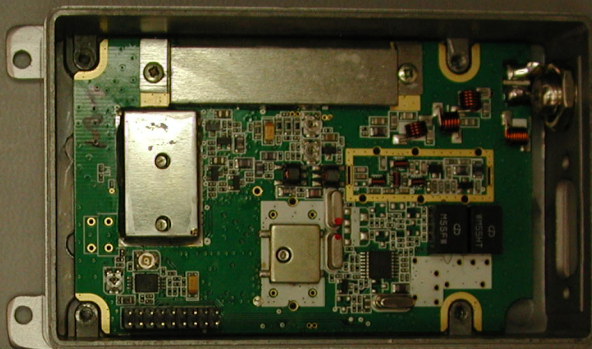

WMS5HT
M55FW

1-2-9

RAI YE-2 94V-0
0642

D200/SD225 VHF
RF BD Ver1.1
12/OCT./2006

PROG. PRE-TEST

86000H5A5

SD225 DG ver. 1.4
23/OCT./2006
P/N: TBD

© YE-1 94V-0
0643

1.4 VHF

226
25R
527

120

LT 9935
LTC1435ACS

A107C
T32HC

A107C
T32HC

MSELP
0639-RoHS

226
25R
527