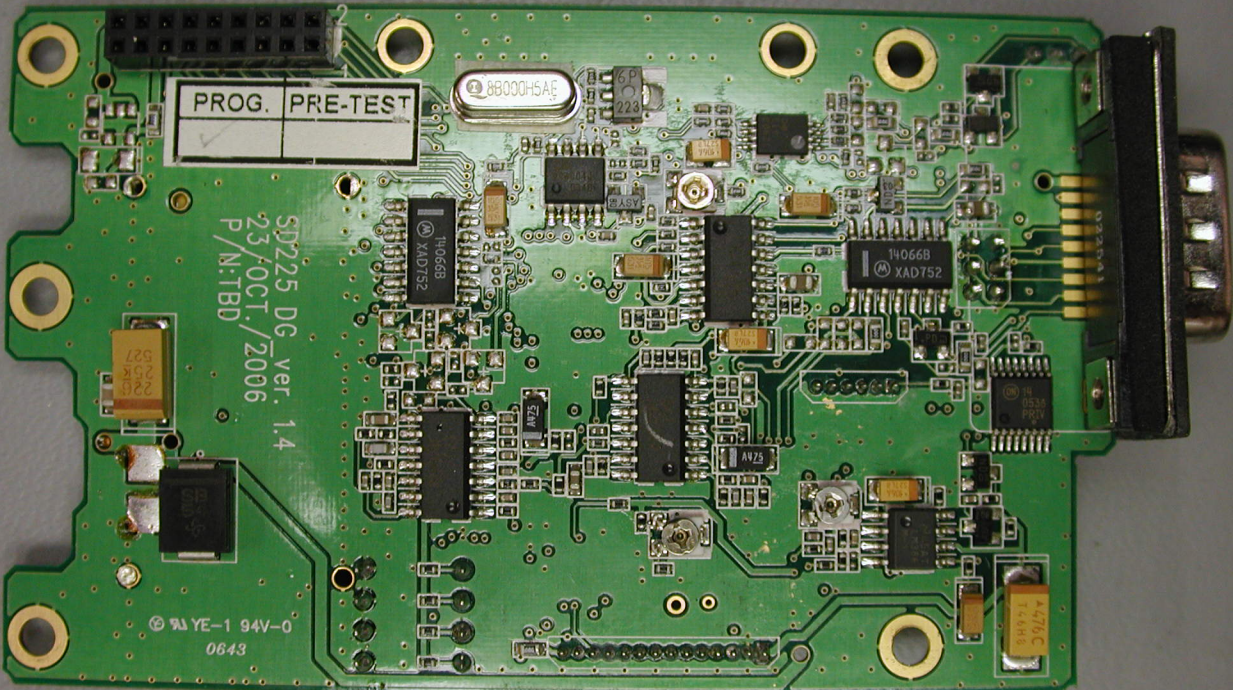

WMS5HT
M55FW

1-2-9

RAI YE-2 94V-0
0642

D200/SD225 VHF
RF BD Ver1.1
12/OCT./2006

PROG. PRE-TEST

86000H5A5

SD225 DG ver. 1.4
23/OCT./2006
P/N: TBD

© YE-1 94V-0
0643

1.4 VHF

226
25R
527

120

LT 9935
LTC1435ACS

A107C
T32HC

A107C
T32HC

MSELP
0639-RoHS

226
25R
527