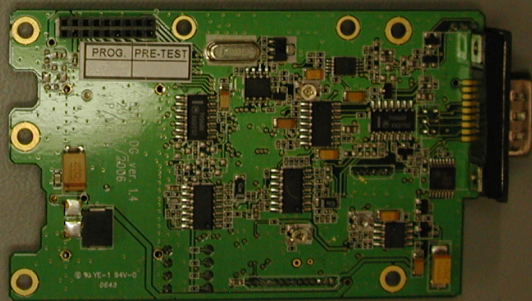

WMS5HT
M55FW

1-2-9

RAI YE-2 94V-0
0642

D200/SD225 VHF
RF BD Ver1.1
12/OCT./2006

PROG. PRE-TEST

86000H5A5

SD225 DG ver. 1.4
23/OCT./2006
P/N: TBD

© YE-1 94V-0
0643

1.4 VHF

226
25R
527

120

LT 9935
LTC1435ACS

A107C
T32HC

A107C
T32HC

MSELP
0639-RoHS

226
25R
527