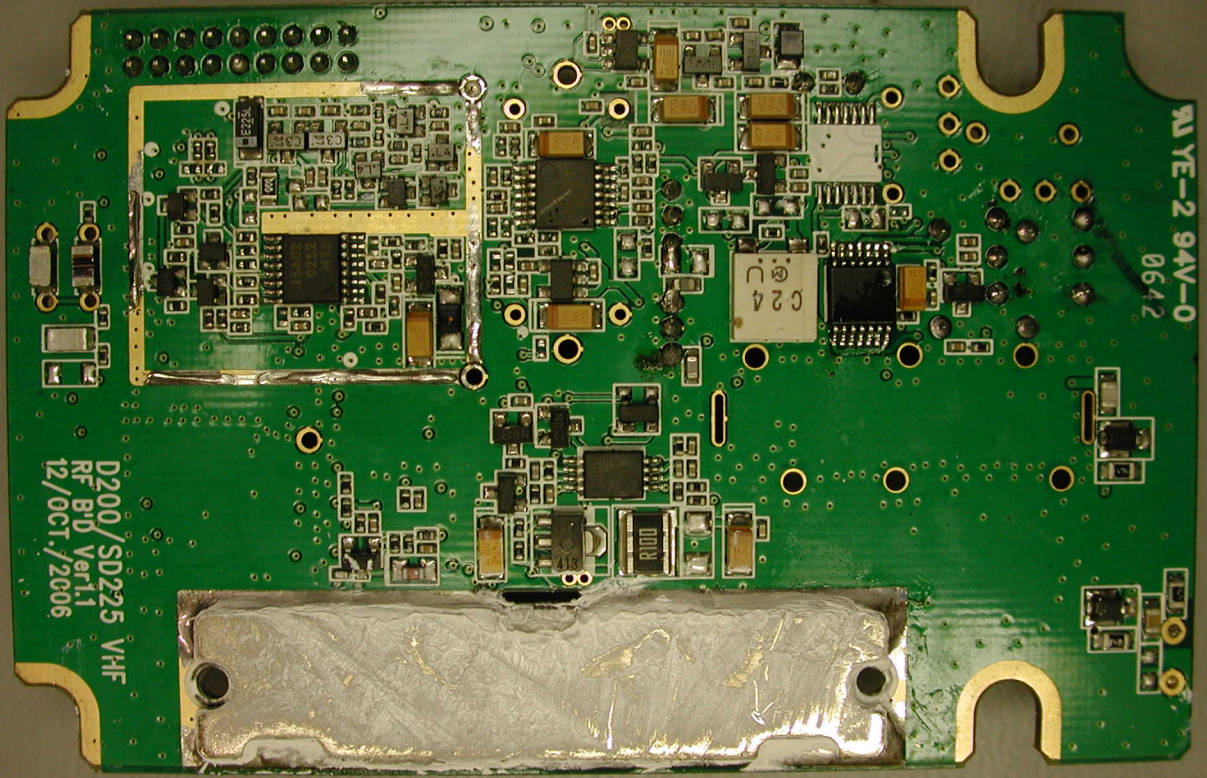

WMS5HT
M55FW

1-2-9

RAI YE-2 94V-0
0642

D200/SD225 VHF
RF BD Ver1.1
12/OCT./2006

PROG. PRE-TEST

86000H5A5

SD225 DG ver. 1.4
23/OCT./2006
P/N: TBD

© YE-1 94V-0
0643

1.4 VHF

226
25R
527

120

LT 9935
LTC1435ACS

A107C
T32HC

A107C
T32HC

MSELP
0639-RoHS

226
25R
527