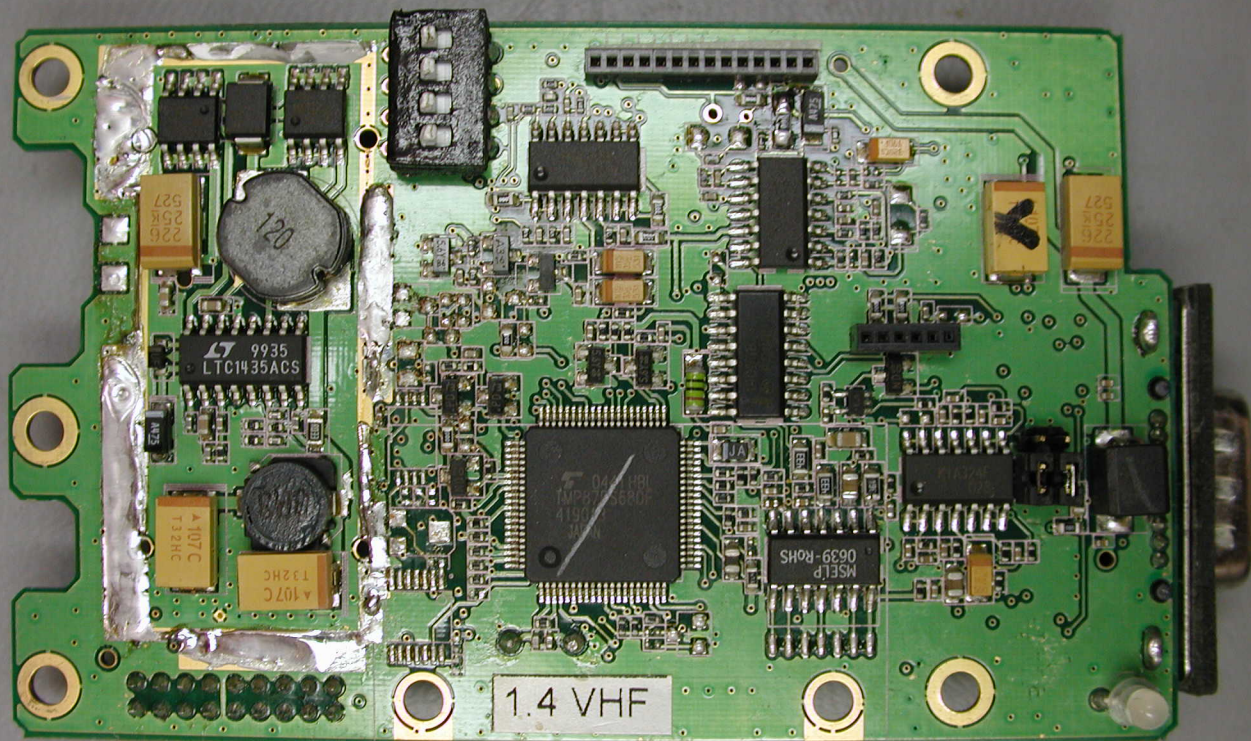

WMS5HT
M55FW

1-2-9

RAI YE-2 94V-0
0642

D200/SD225 VHF
RF BD Ver1.1
12/OCT./2006

PROG. PRE-TEST

86000H5A5

SD225 DG ver. 1.4
23/OCT./2006
P/N: TBD

© YE-1 94V-0
0643

1.4 VHF

226
25R
527

120

LT 9935
LTC1435ACS

A107C
T32HC

A107C
T32HC

MSELP
0639-RoHS

226
25R
527